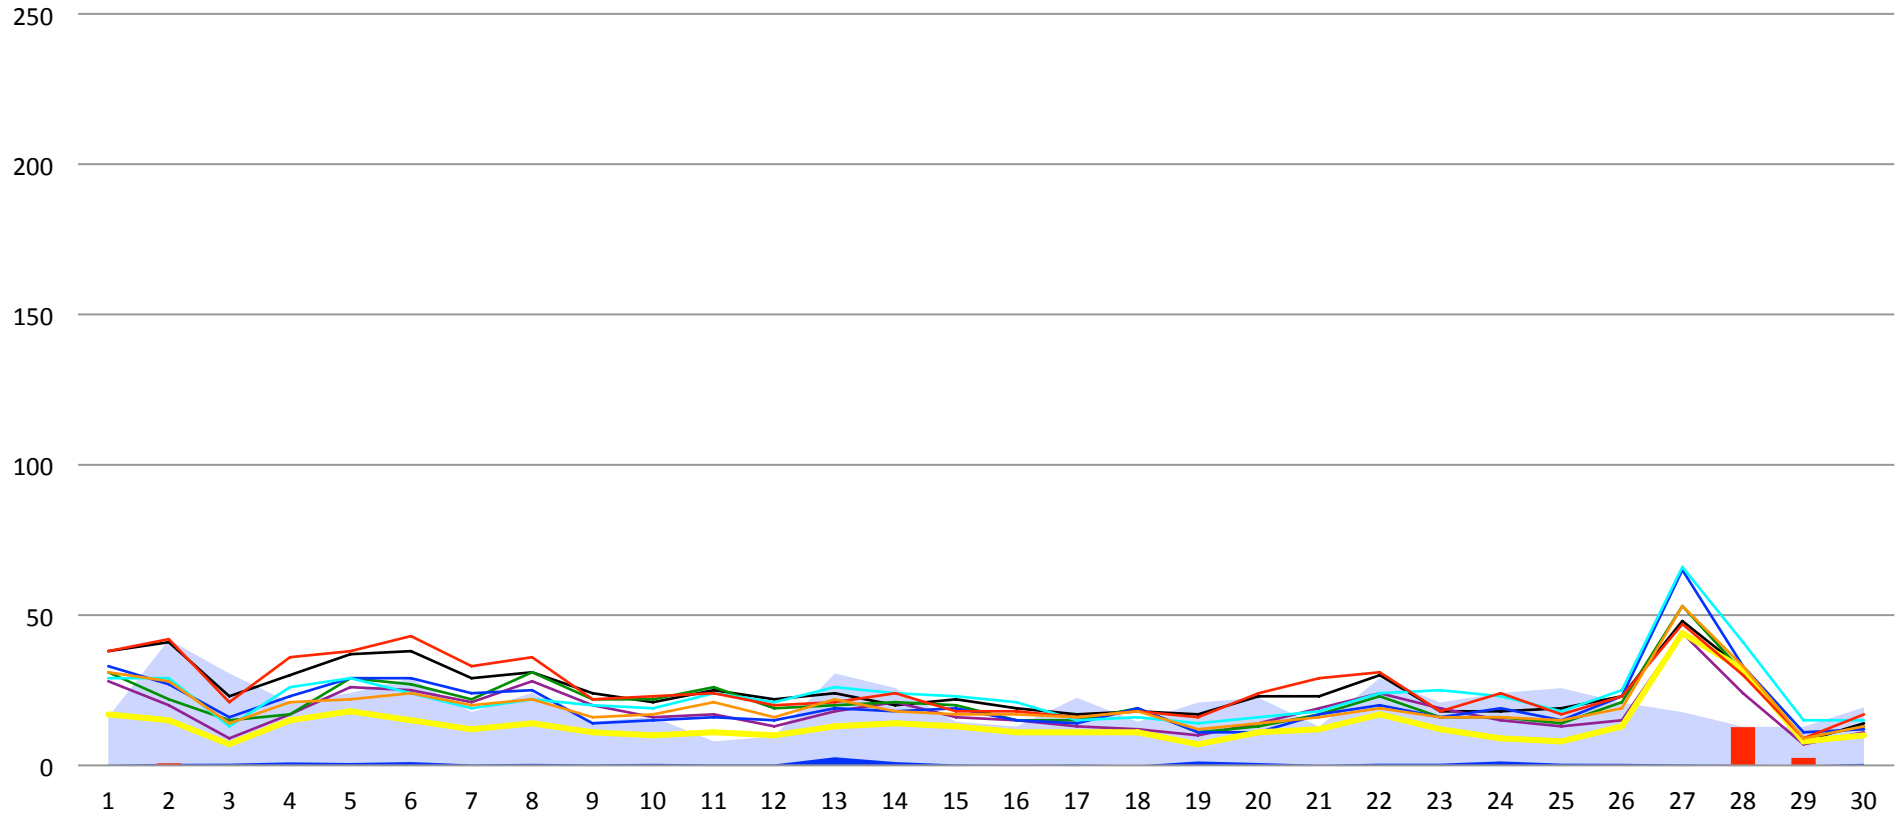

Frosinone Aprile 2017 PM 10

raffiche vento vento medio rain Ceccano Ferentino Anagni
Alatri Fontechiari Cassino FR Scalo FR Mazzini