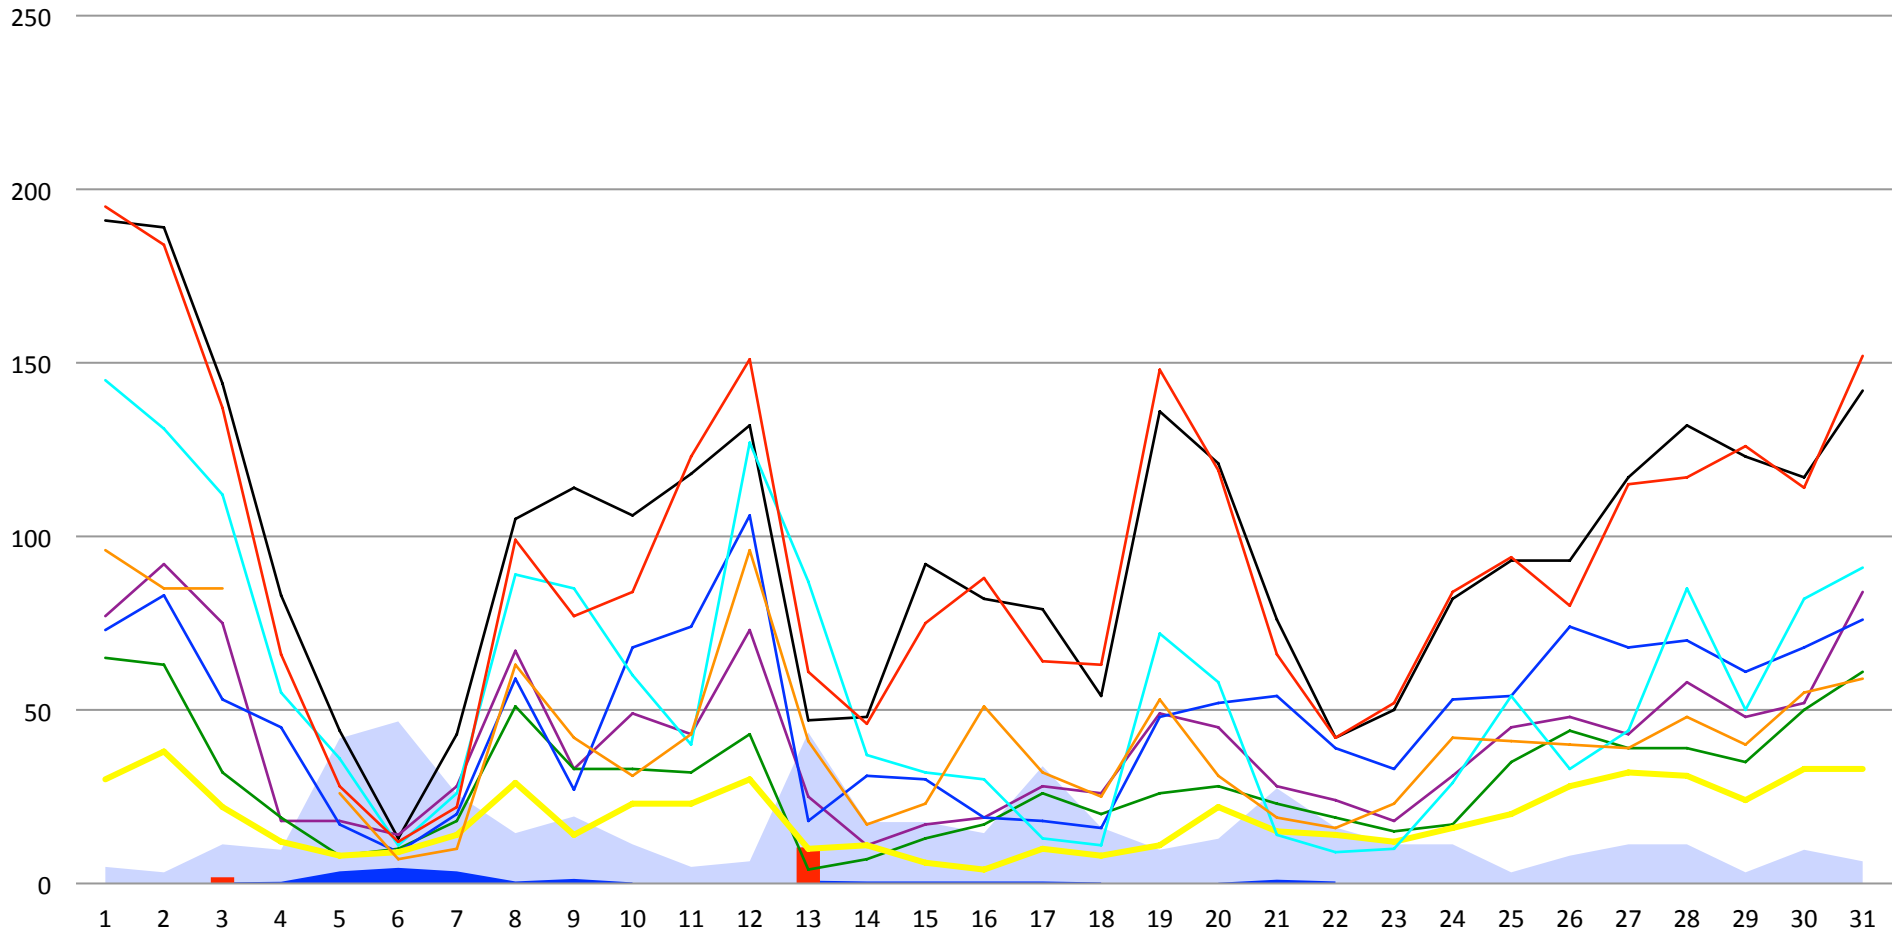

# Frosinone Gennaio 2017 PM 10

Raffiche vento   vento medio   rain   Ceccano   Ferentino   Anagni  
Alatri   Fontechiari   Cassino   FR Scalo   FR Mazzini