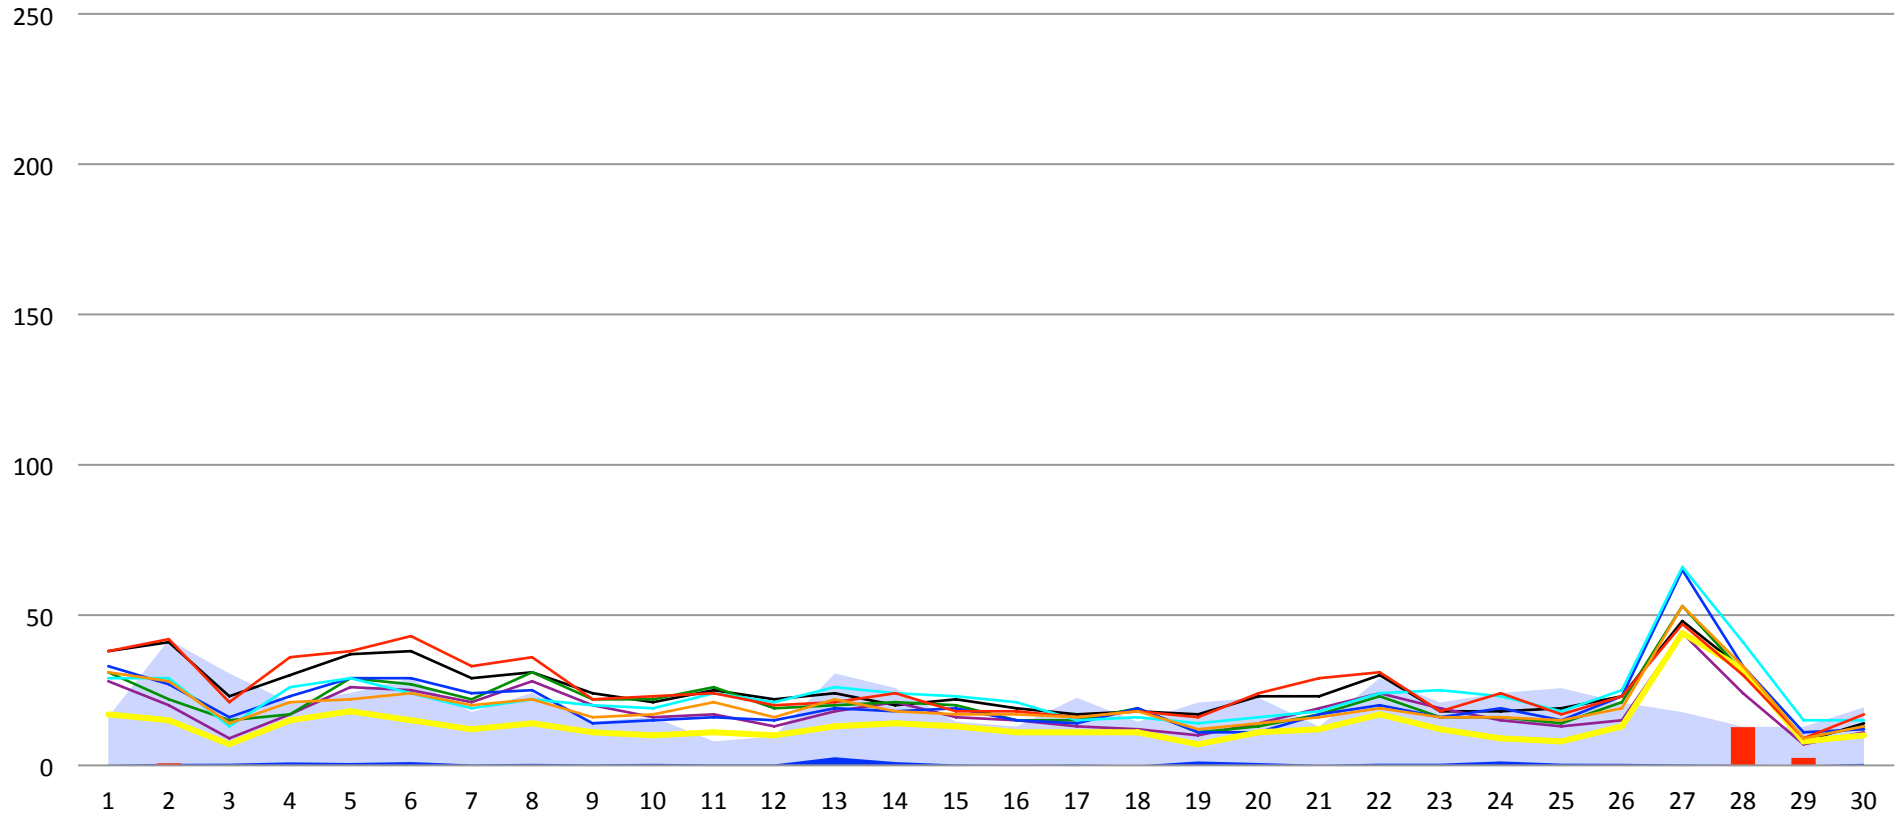

# Frosinone Aprile 2017 PM 10

raffiche vento vento medio rain Ceccano Ferentino Anagni  
Alatri Fontechiari Cassino FR Scalo FR Mazzini