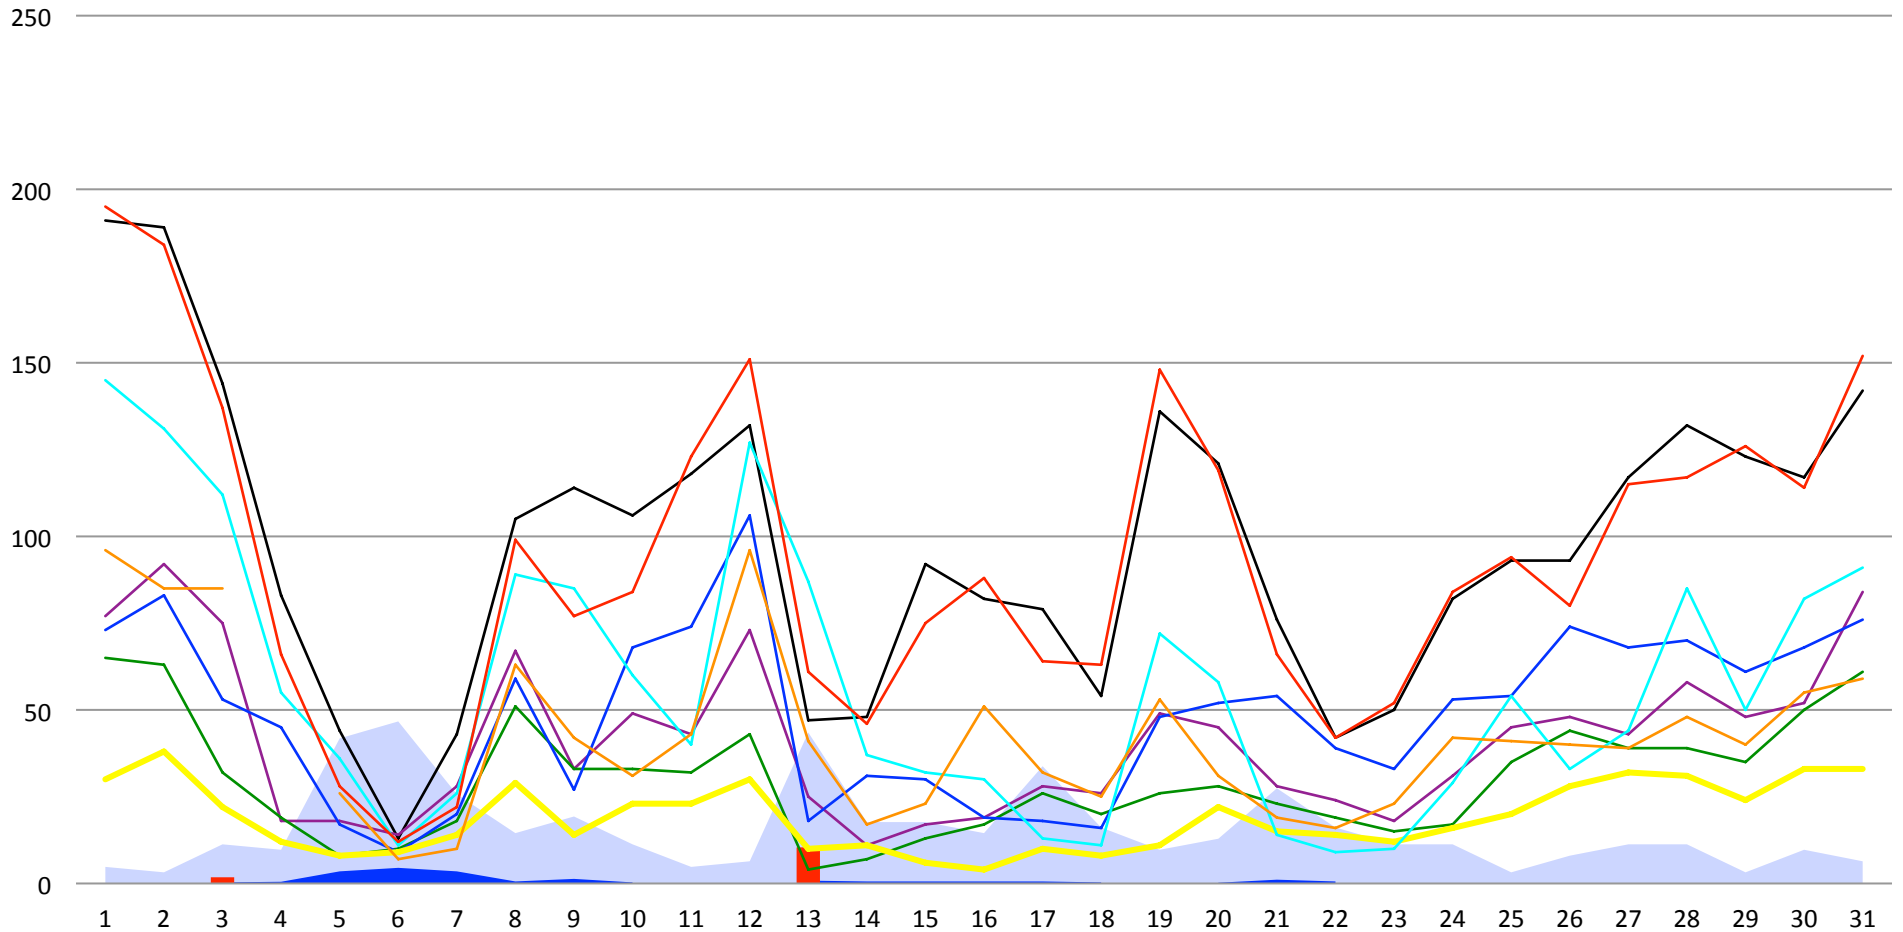

# Frosinone Gennaio 2017 PM 10

Raffiche vento    vento medio    rain    Ceccano    Ferentino    Anagni  
Alatri    Fontechiari    Cassino    FR Scalo    FR Mazzini