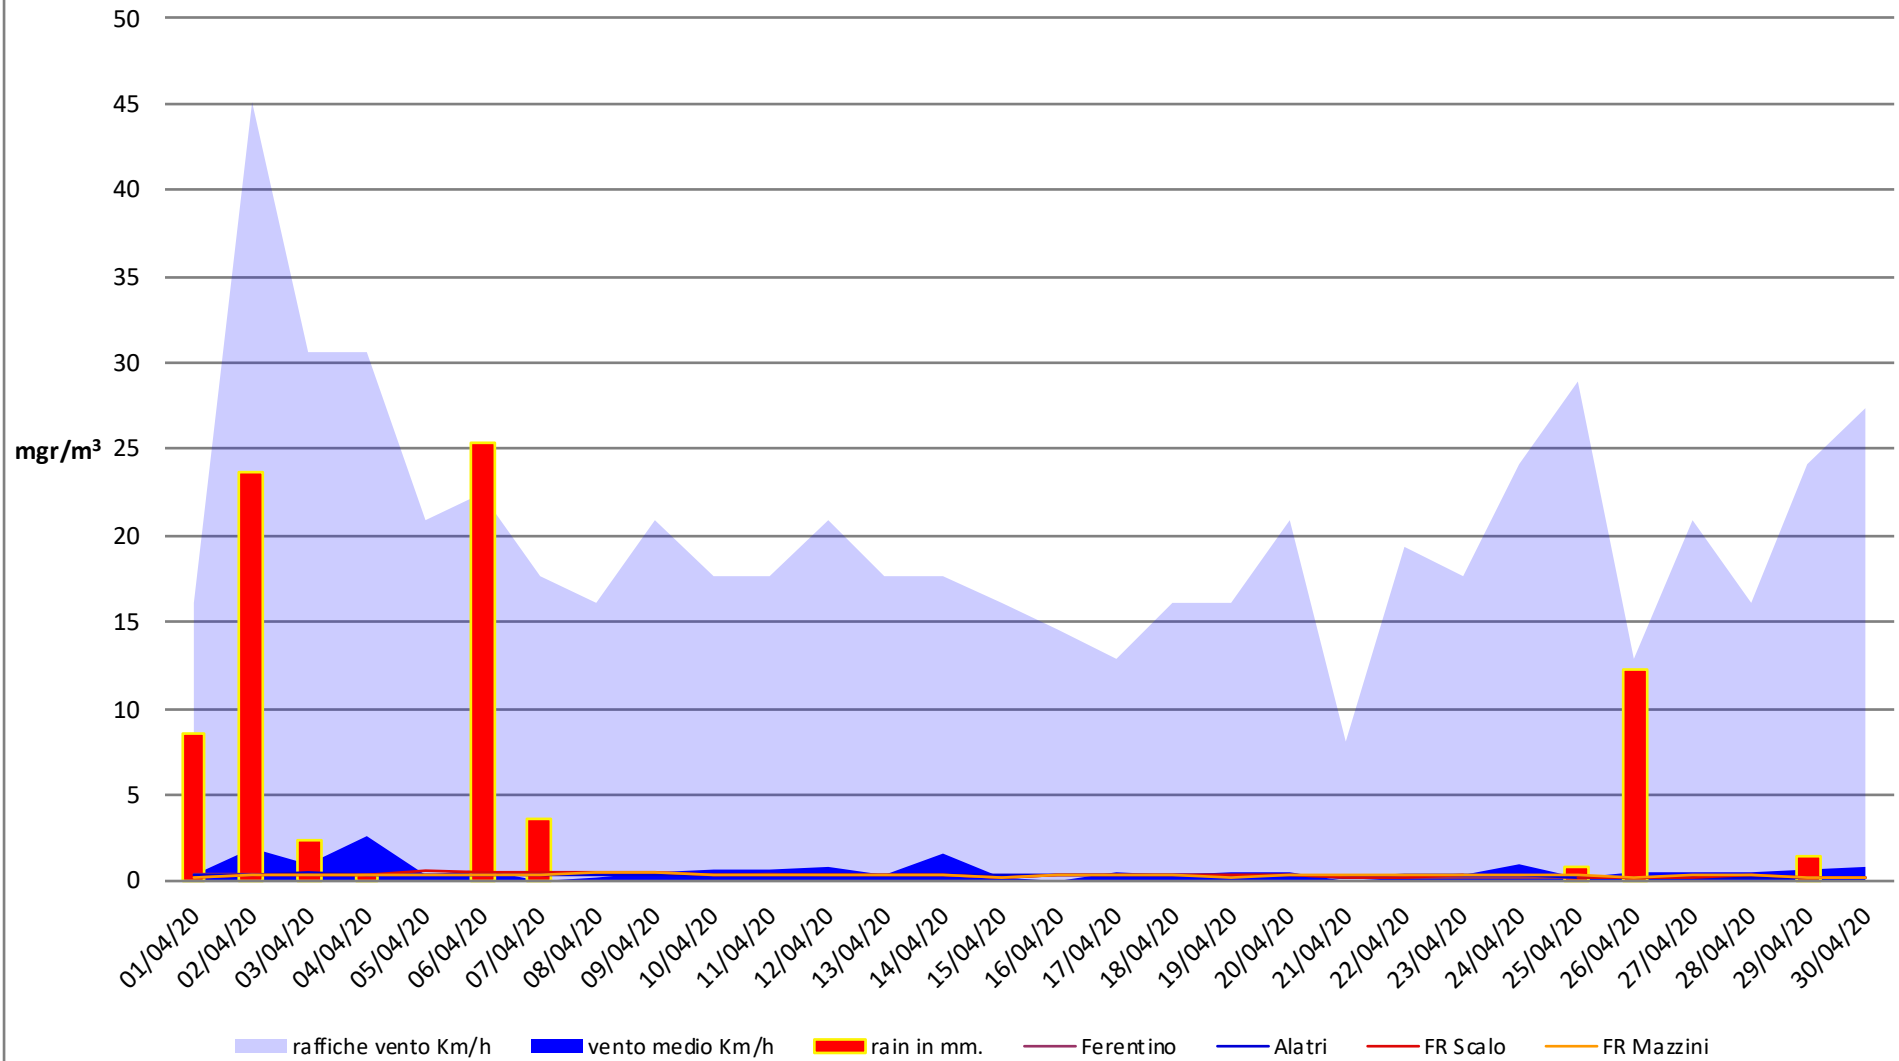

Frosinone Marzo 2020 - CO