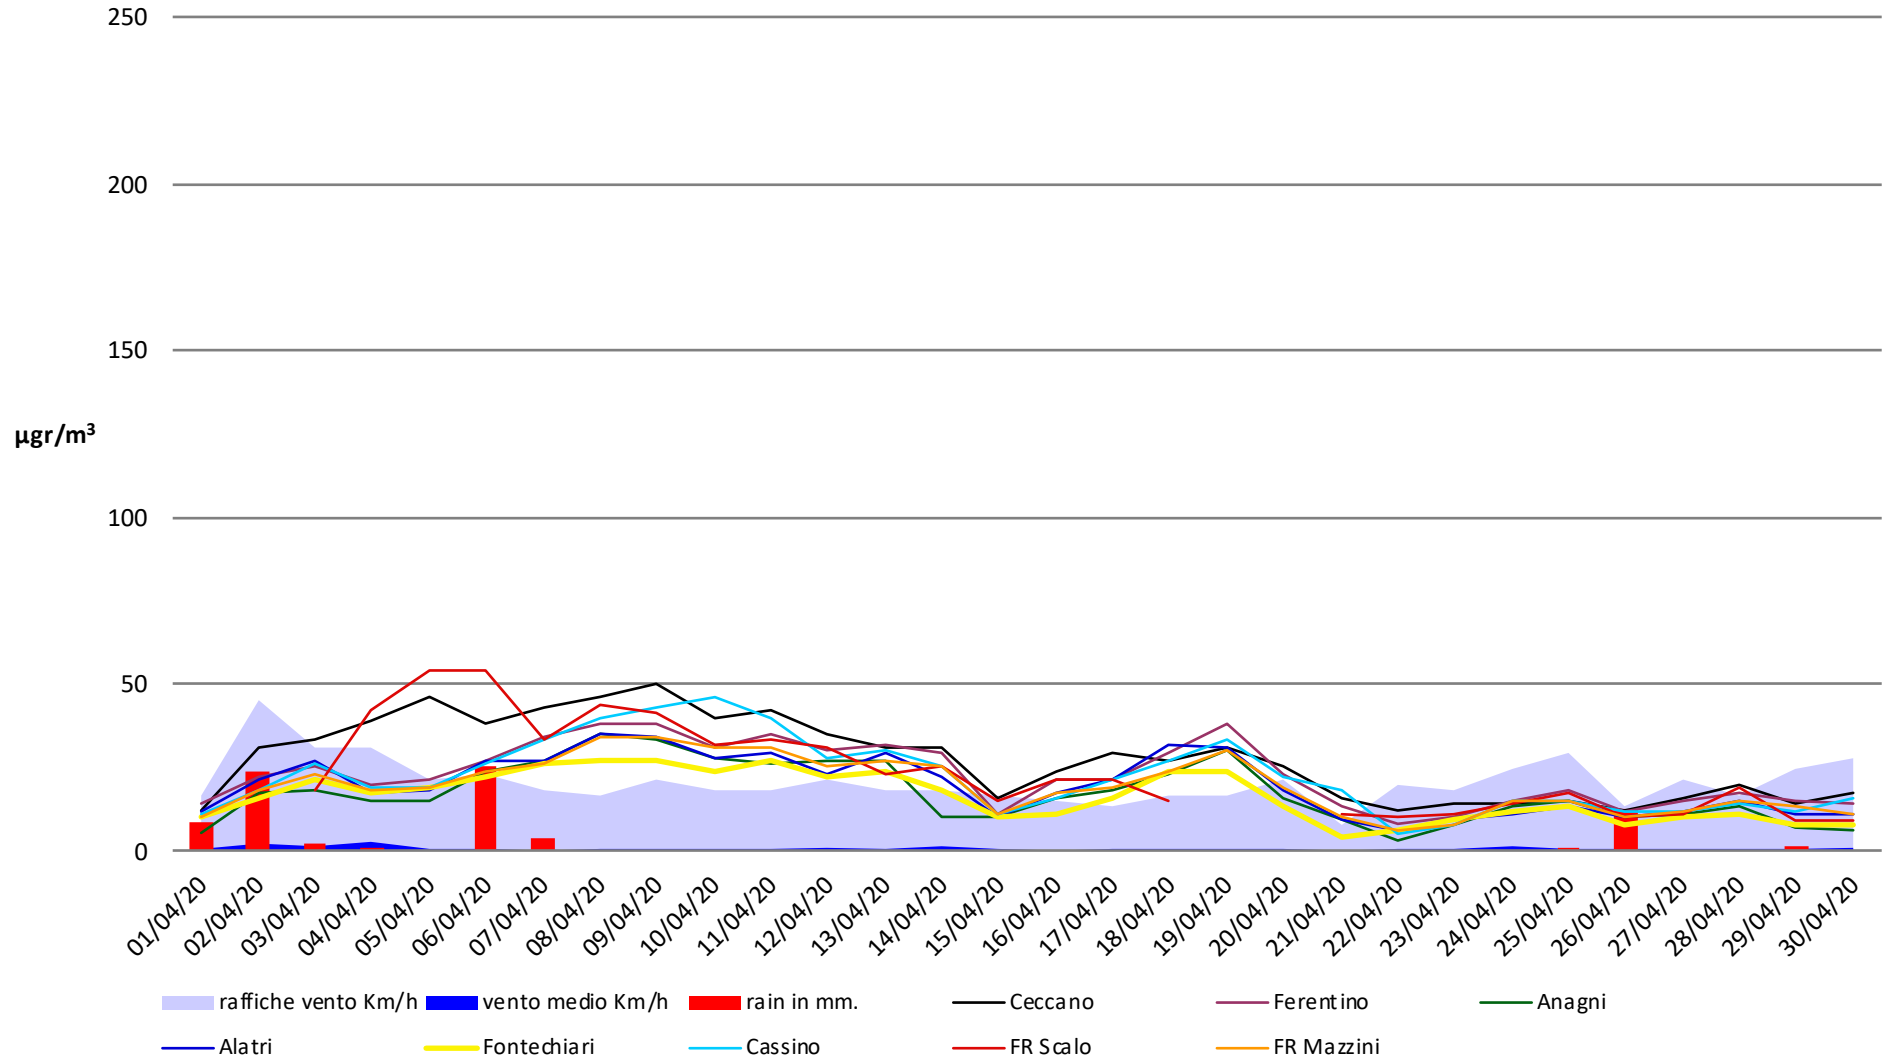

# Frosinone Aprile 2020 - PM 10

# Frosinone Aprile 2020 - PM 2,5