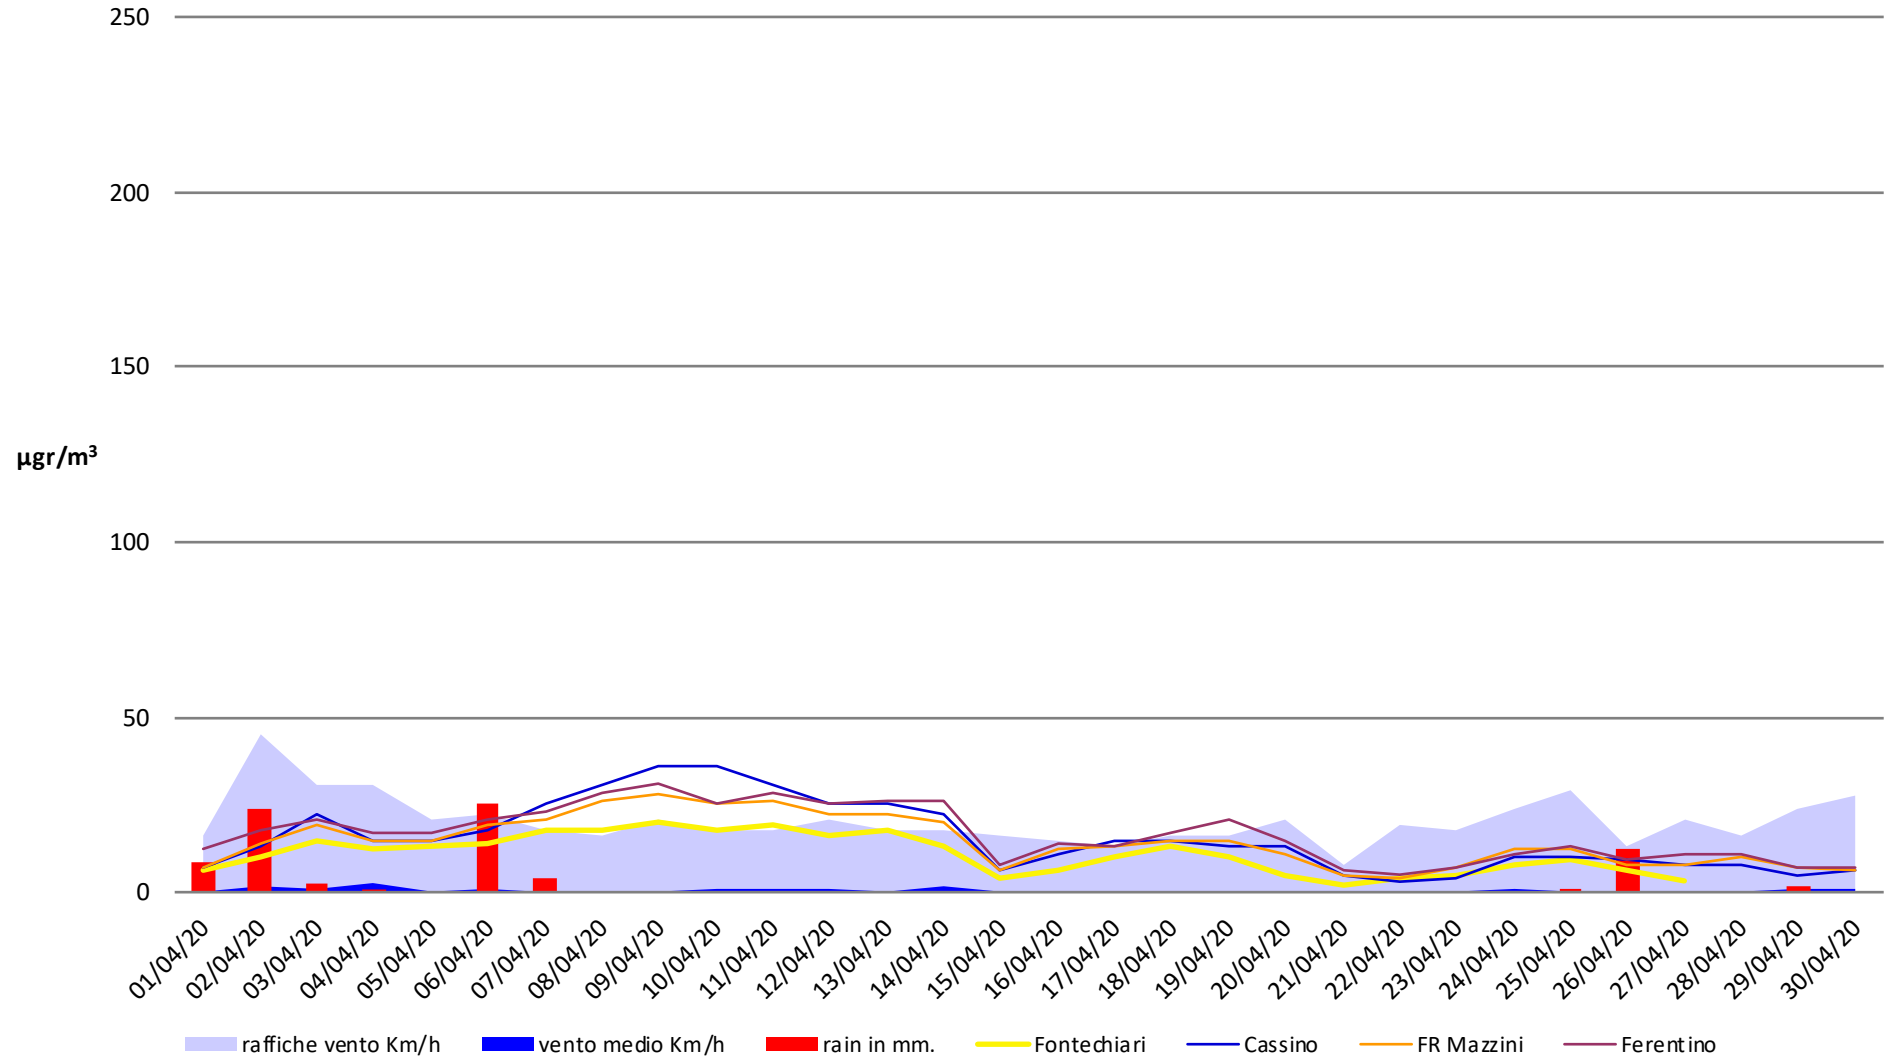

# Frosinone Aprile 2020 - PM 10

# Frosinone Aprile 2020 - PM 2,5

# Frosinone Aprile 2020 - Benzene