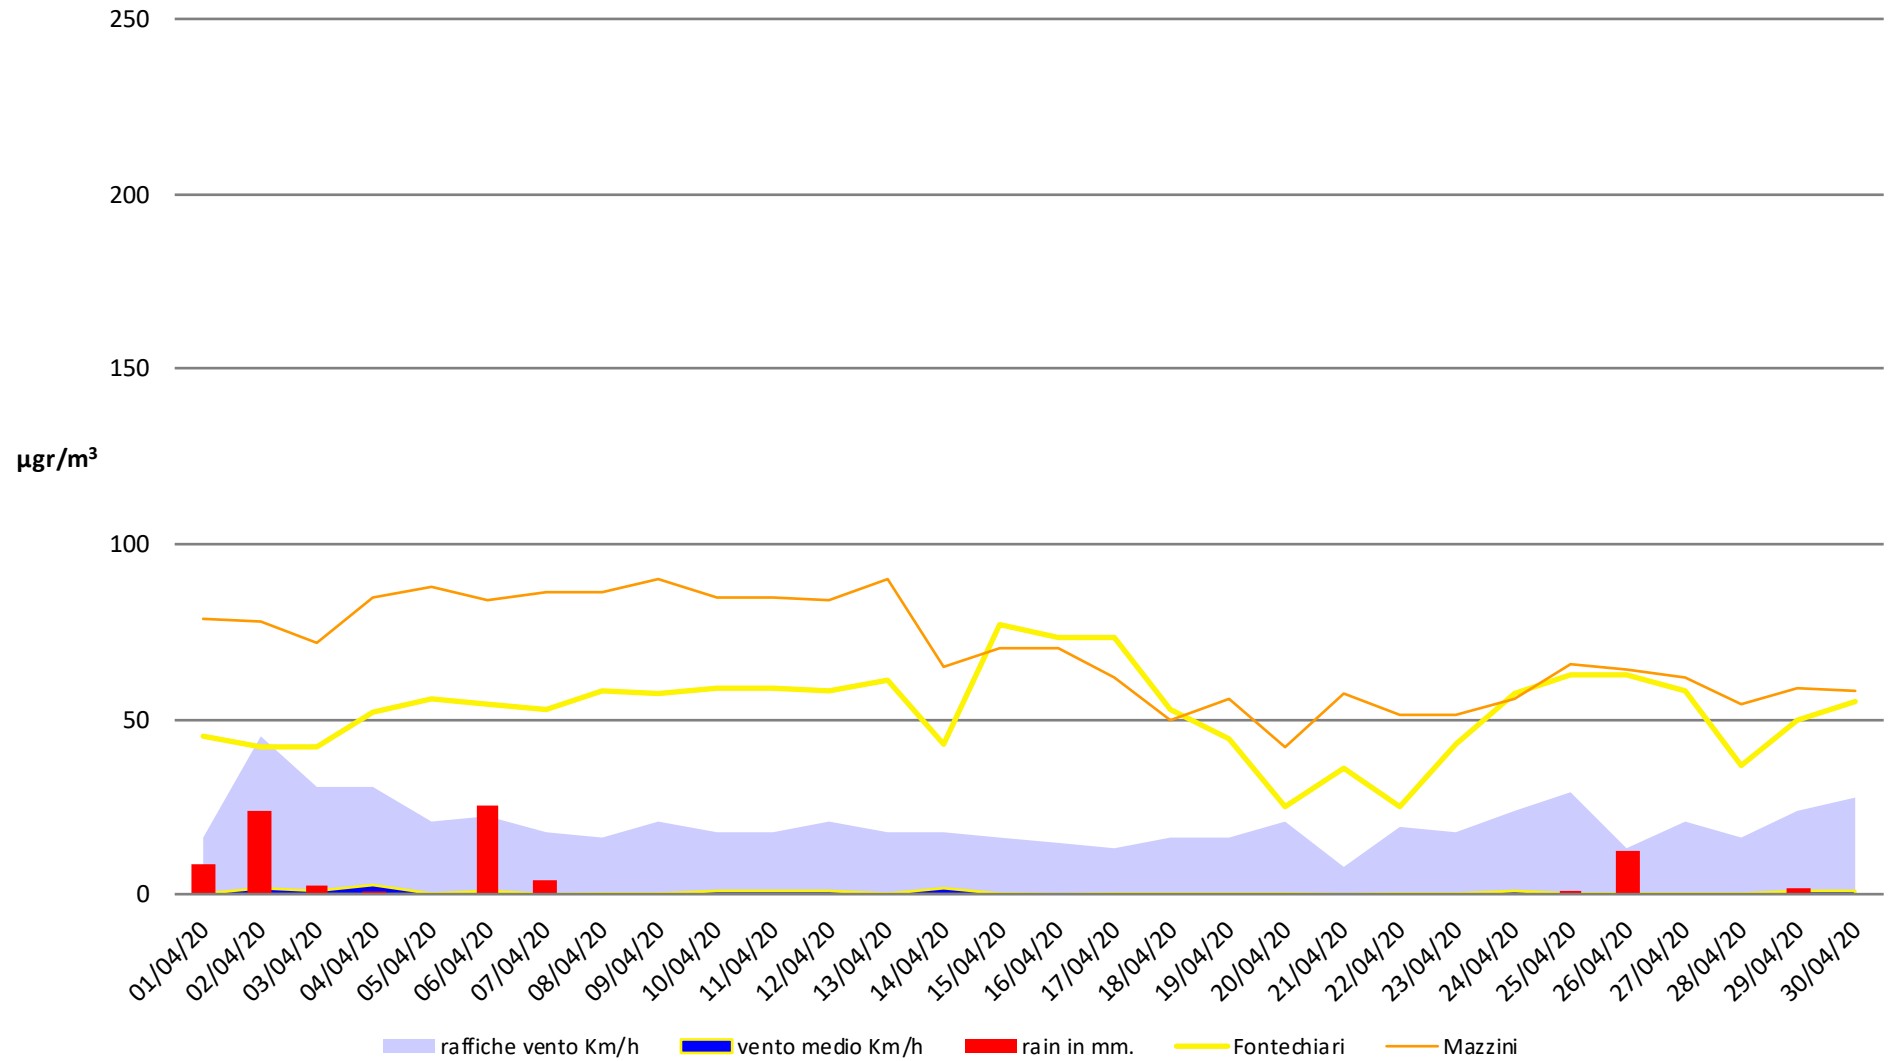

Frosinone Aprile 2020 - O3