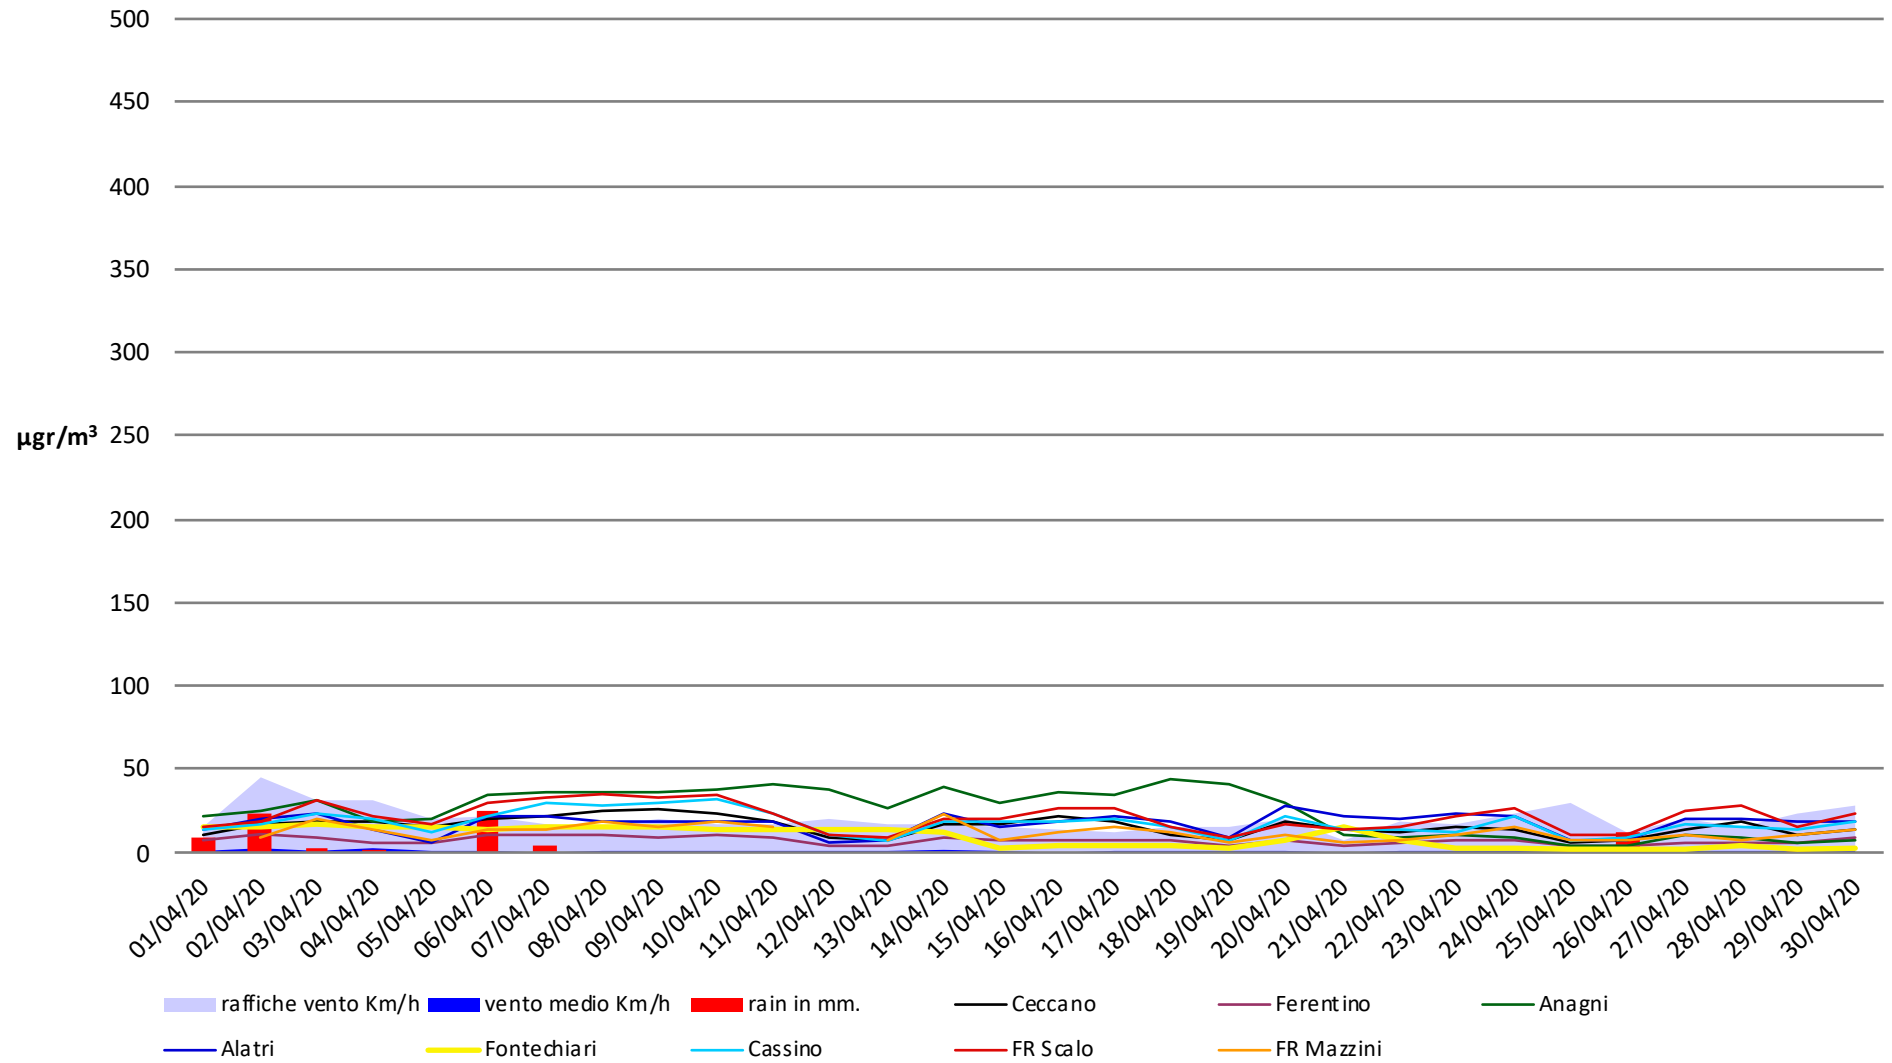

Frosinone Aprile 2020 - NOX