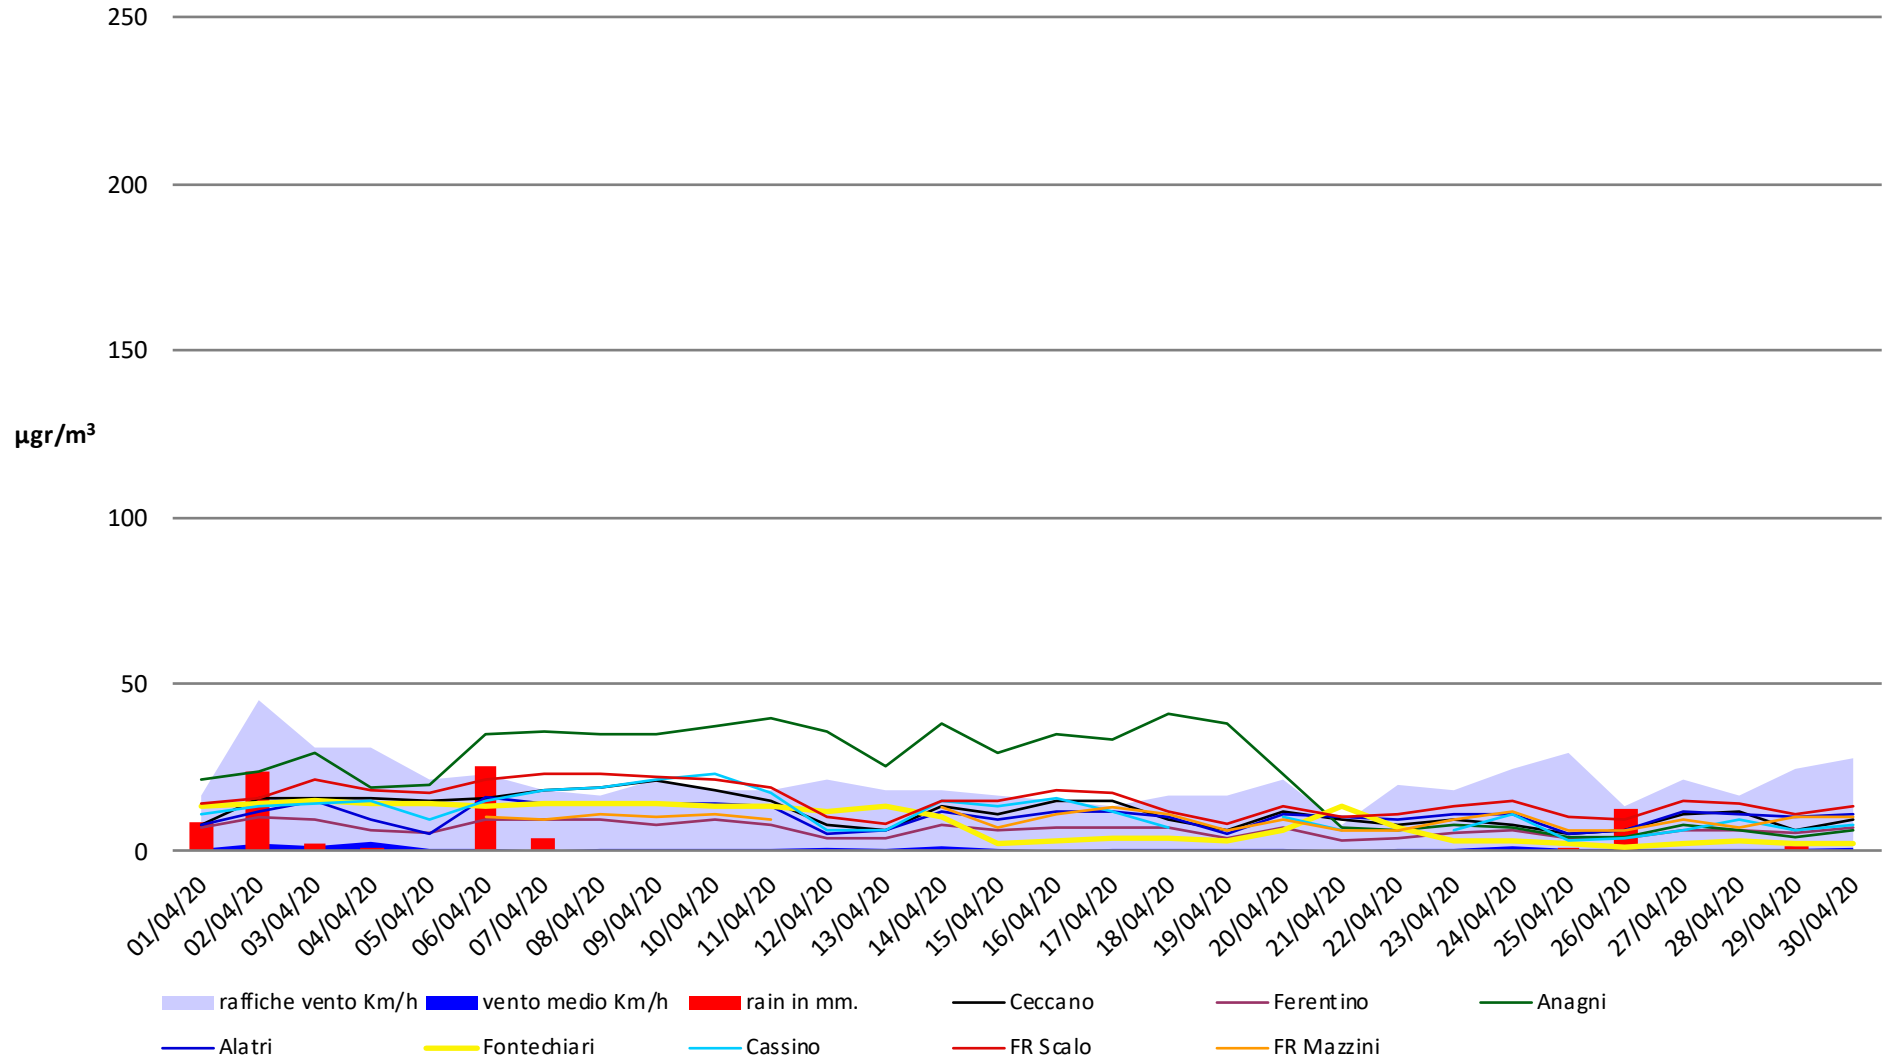

Frosinone Aprile 2020 - NO2