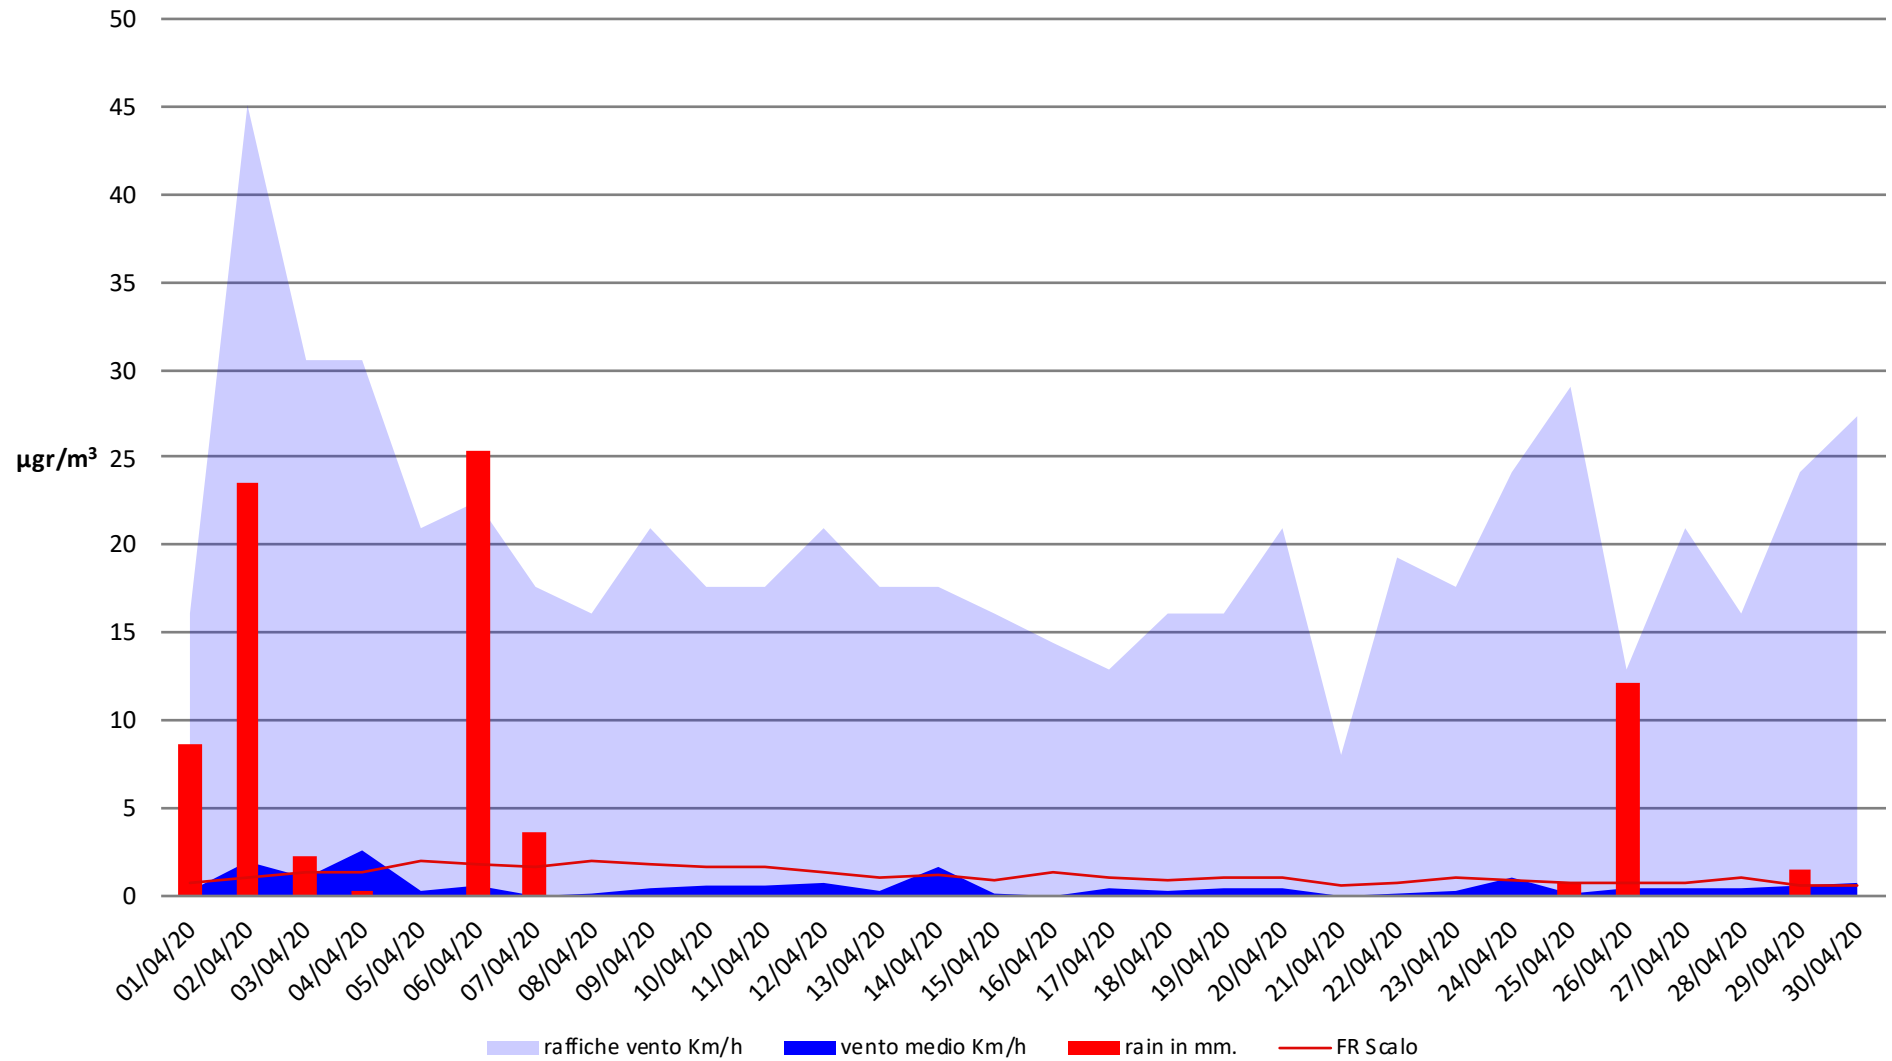

Frosinone Aprile 2020 - Benzene