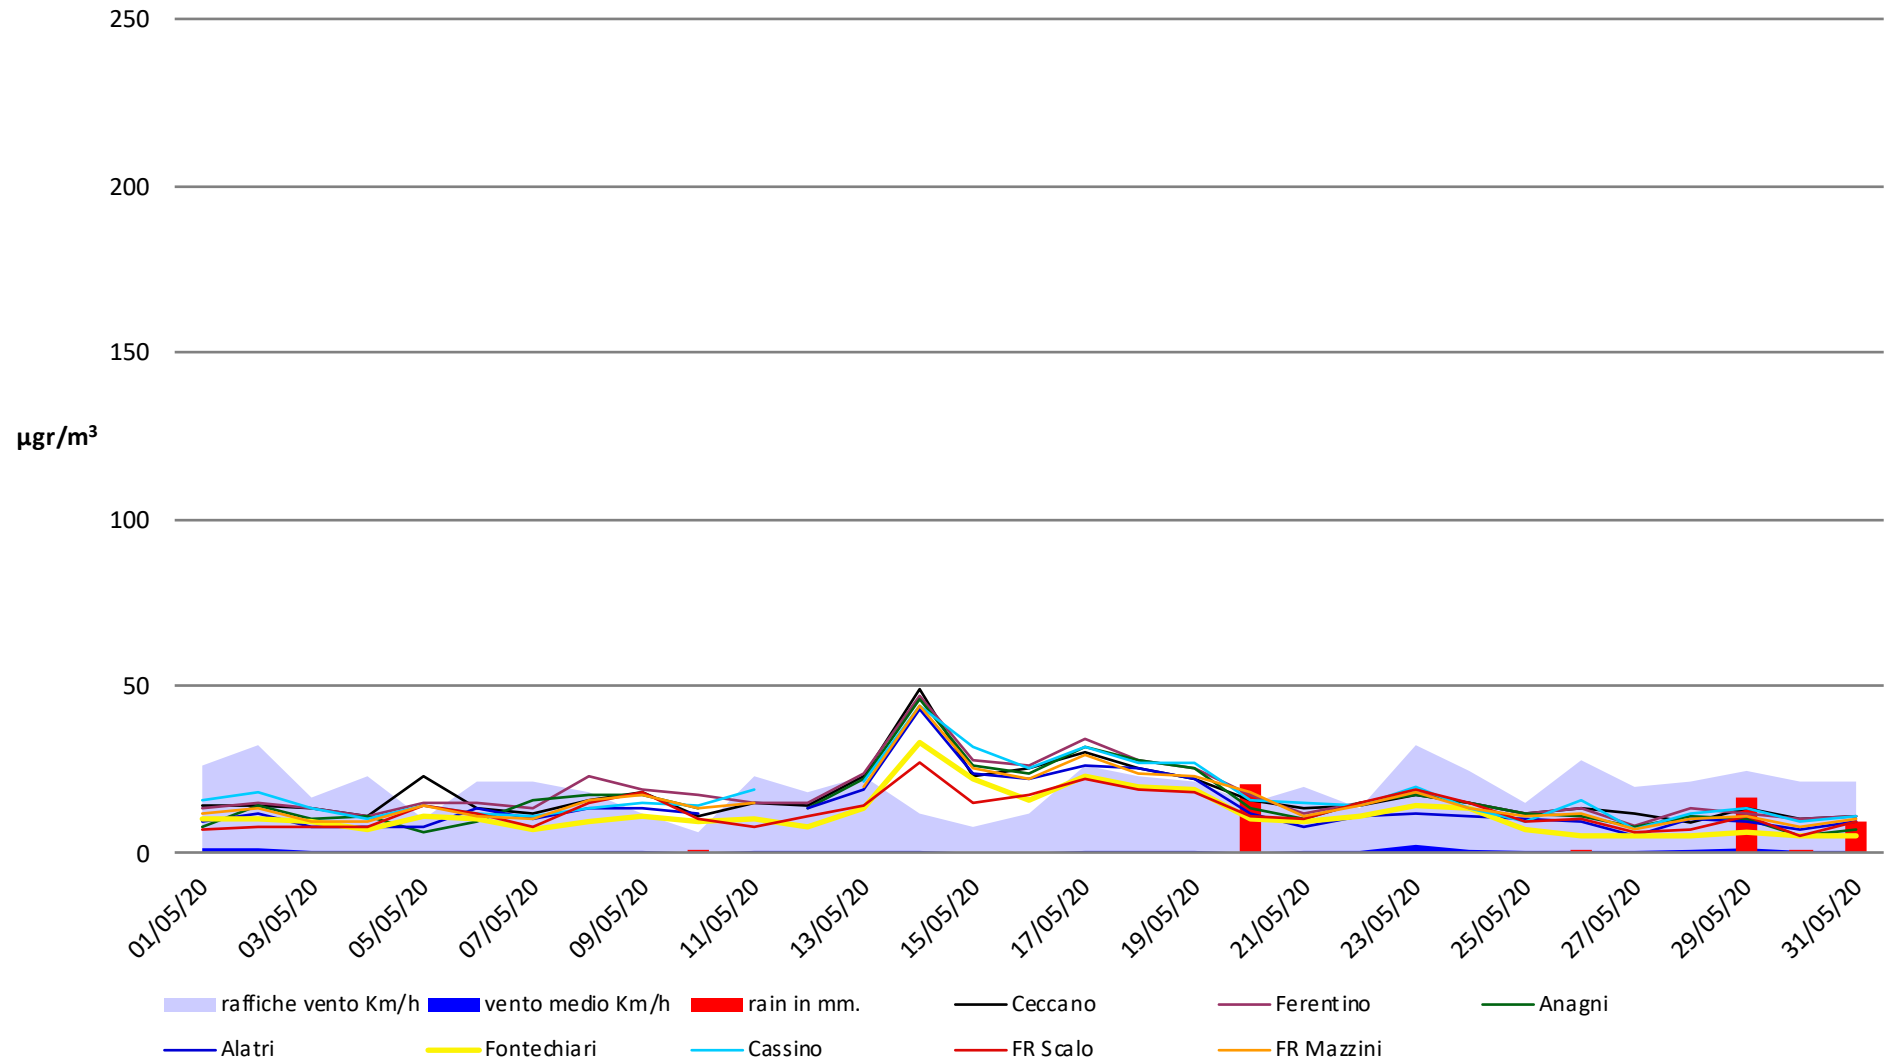

Frosinone Maggio 2020 - PM 10

Frosinone Maggio 2020 - PM 2,5

Frosinone Maggio 2020 - Benzene

Frosinone Maggio 2020 - CO

Frosinone Maggio 2020 - NO

Frosinone Maggio 2020 - NO2

Frosinone Maggio 2020 - O3

Frosinone Maggio 2020 - SO2