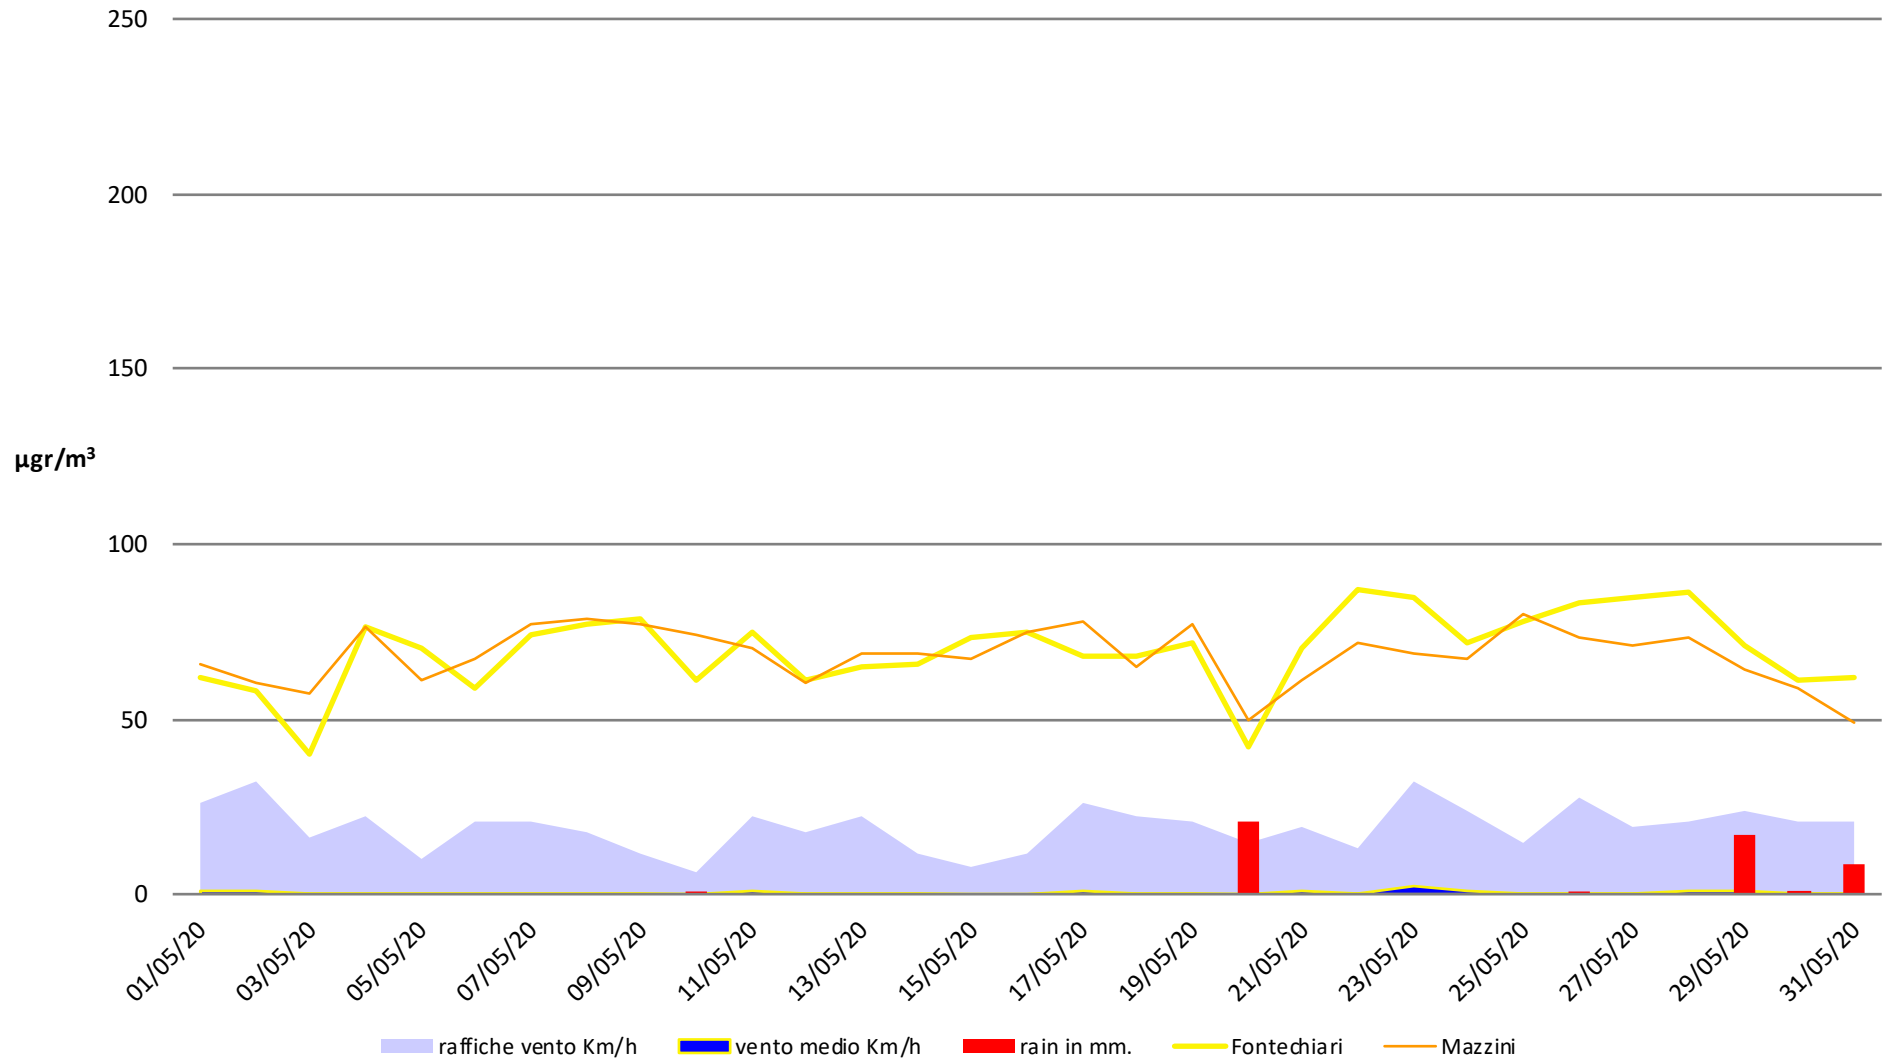

Frosinone Maggio 2020 - PM 10

Frosinone Maggio 2020 - PM 2,5

Frosinone Maggio 2020 - Benzene

Frosinone Maggio 2020 - CO

Frosinone Maggio 2020 - NO

Frosinone Maggio 2020 - NO2

Frosinone Maggio 2020 - O3

Frosinone Maggio 2020 - SO2