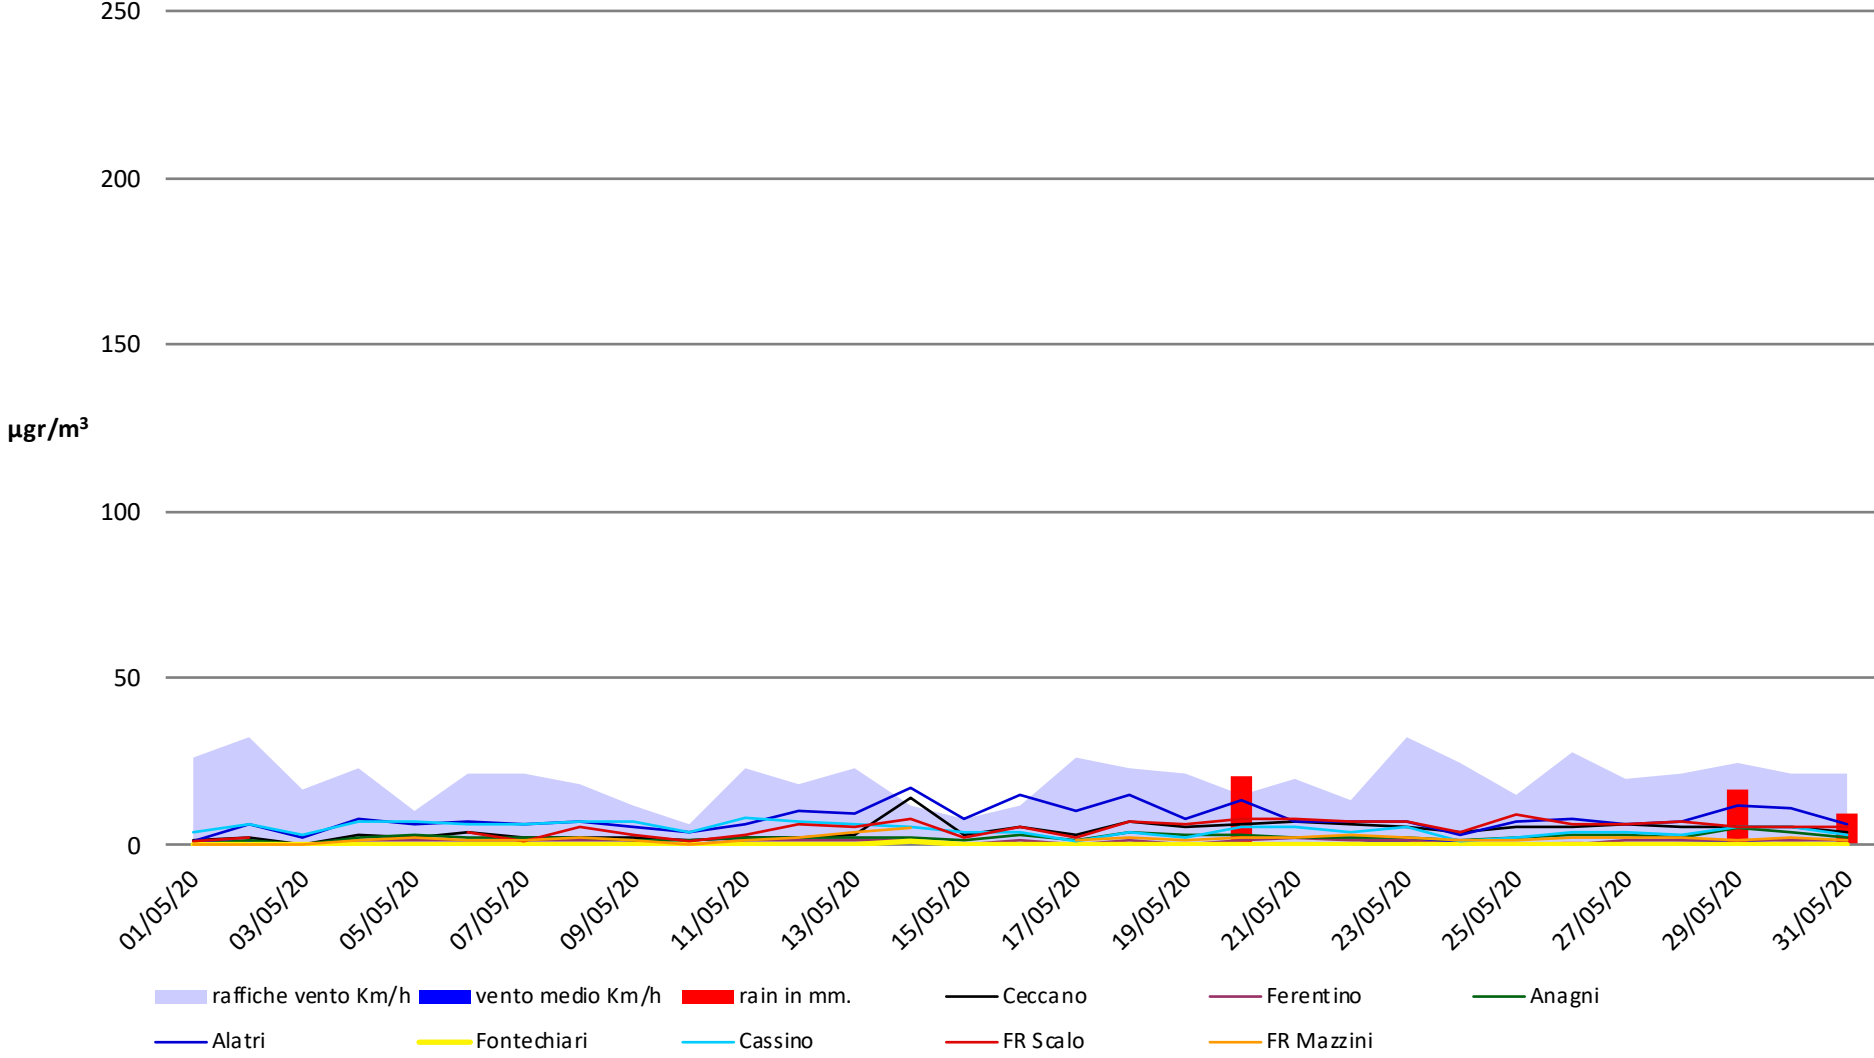

Frosinone Maggio 2020 - PM 10

Frosinone Maggio 2020 - PM 2,5

Frosinone Maggio 2020 - Benzene

Frosinone Maggio 2020 - CO

Frosinone Maggio 2020 - NO

Frosinone Maggio 2020 - NO2

Frosinone Maggio 2020 - O3

Frosinone Maggio 2020 - SO2