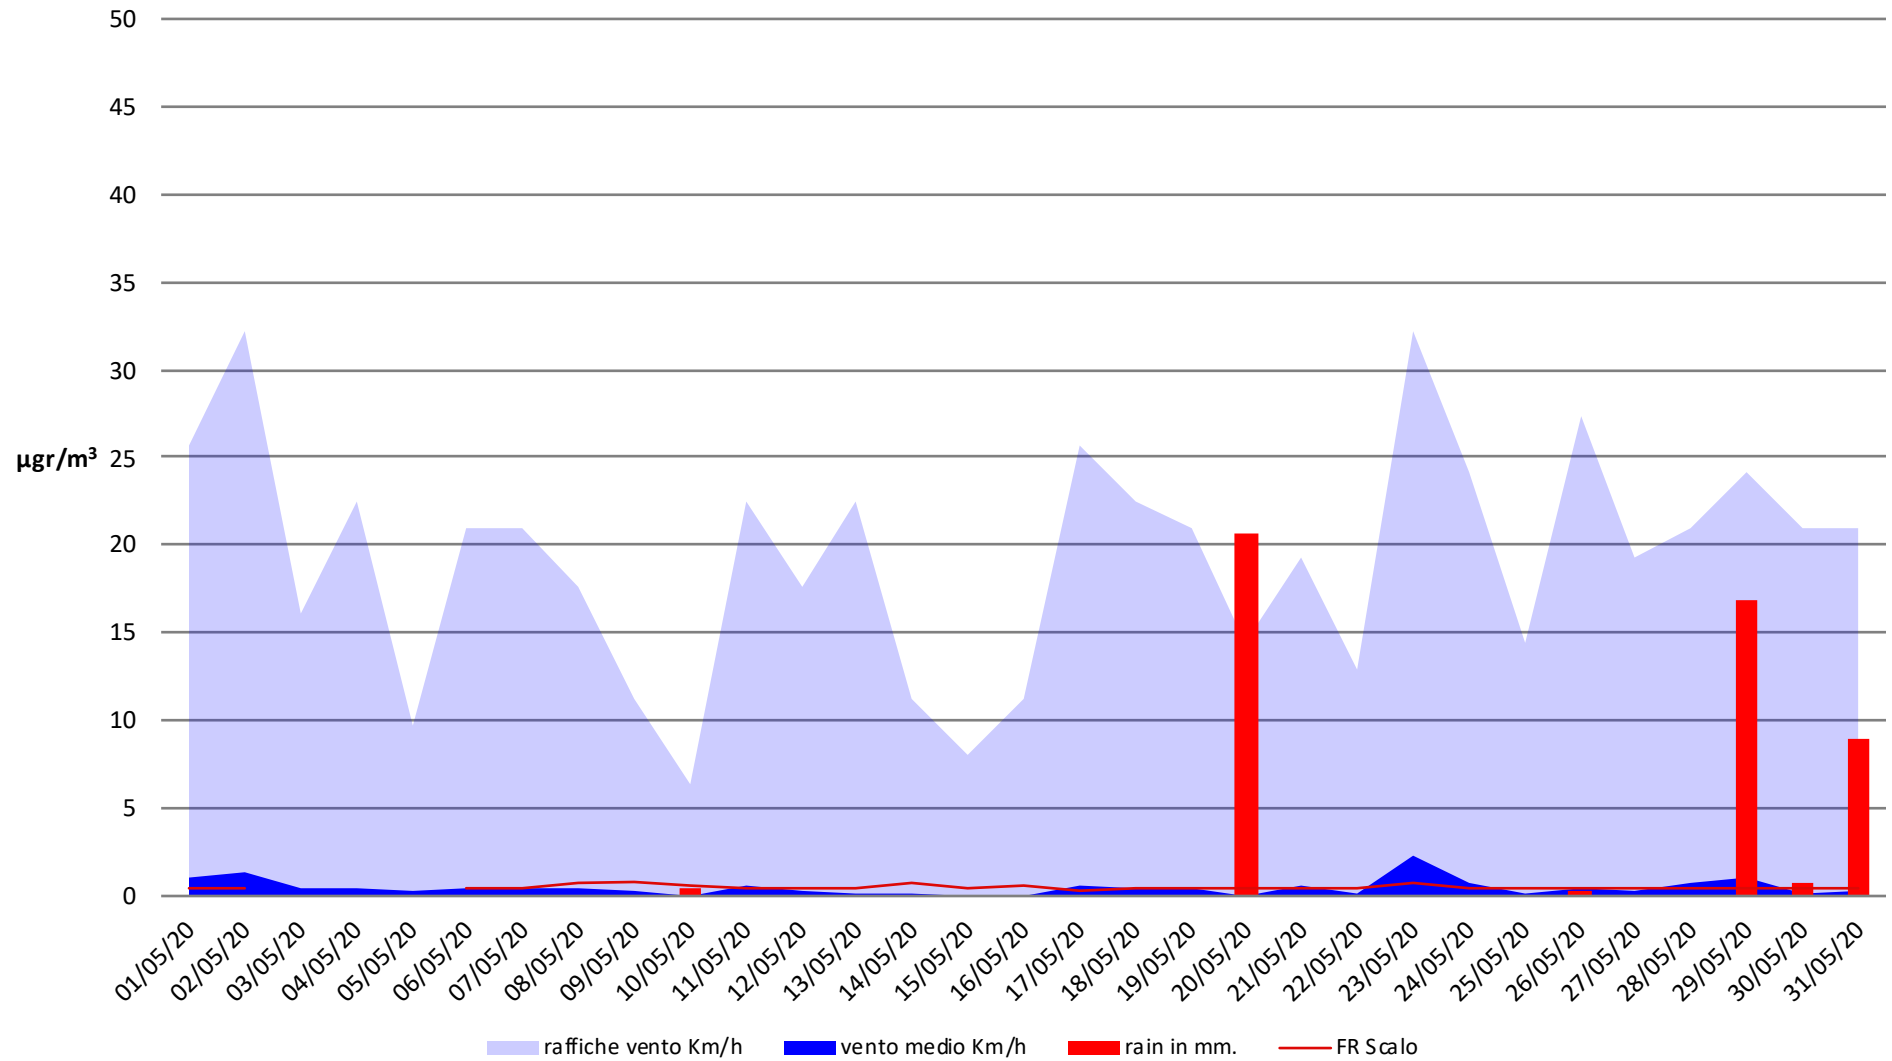

Frosinone Maggio 2020 - PM 10

Frosinone Maggio 2020 - PM 2,5

Frosinone Maggio 2020 - Benzene

Frosinone Maggio 2020 - CO

Frosinone Maggio 2020 - NO

Frosinone Maggio 2020 - NO2

Frosinone Maggio 2020 - O3

Frosinone Maggio 2020 - SO2