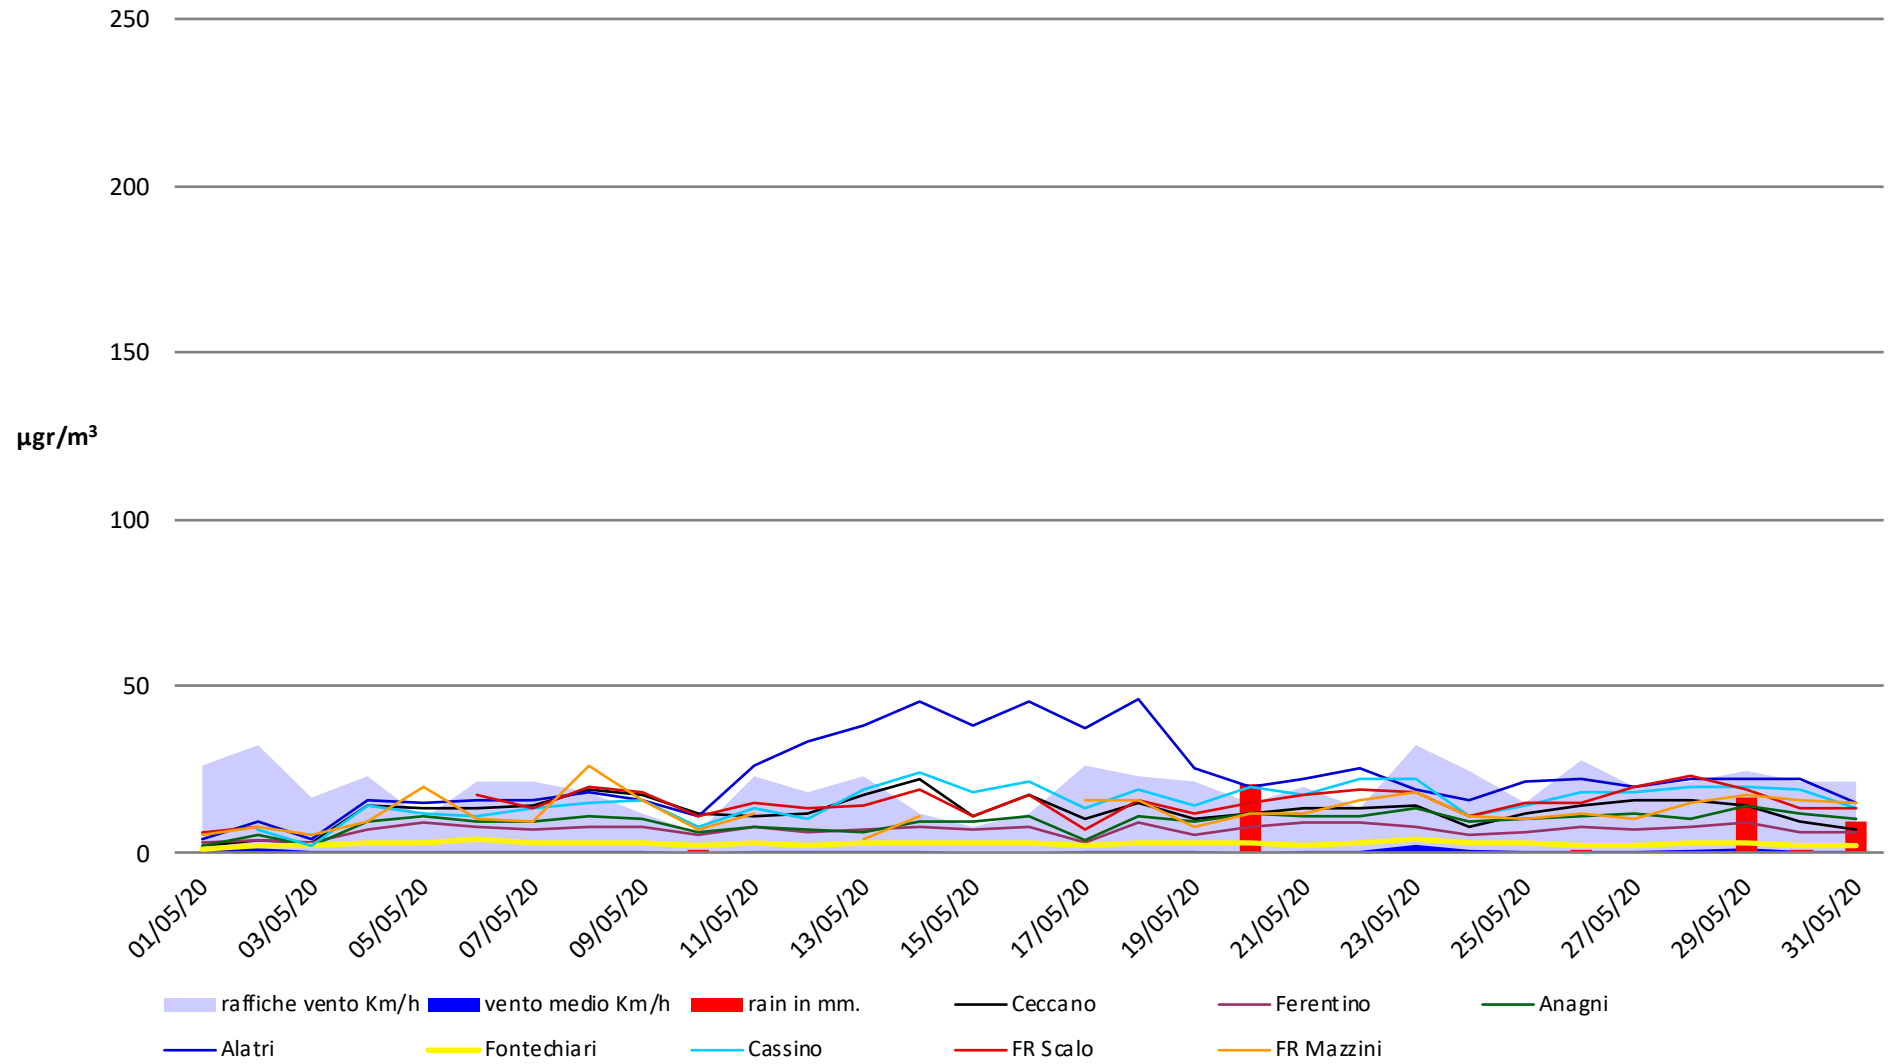

Frosinone Maggio 2020 - PM 10

Frosinone Maggio 2020 - PM 2,5

Frosinone Maggio 2020 - Benzene

Frosinone Maggio 2020 - CO

Frosinone Maggio 2020 - NO

Frosinone Maggio 2020 - NO2

Frosinone Maggio 2020 - O3

Frosinone Maggio 2020 - SO2