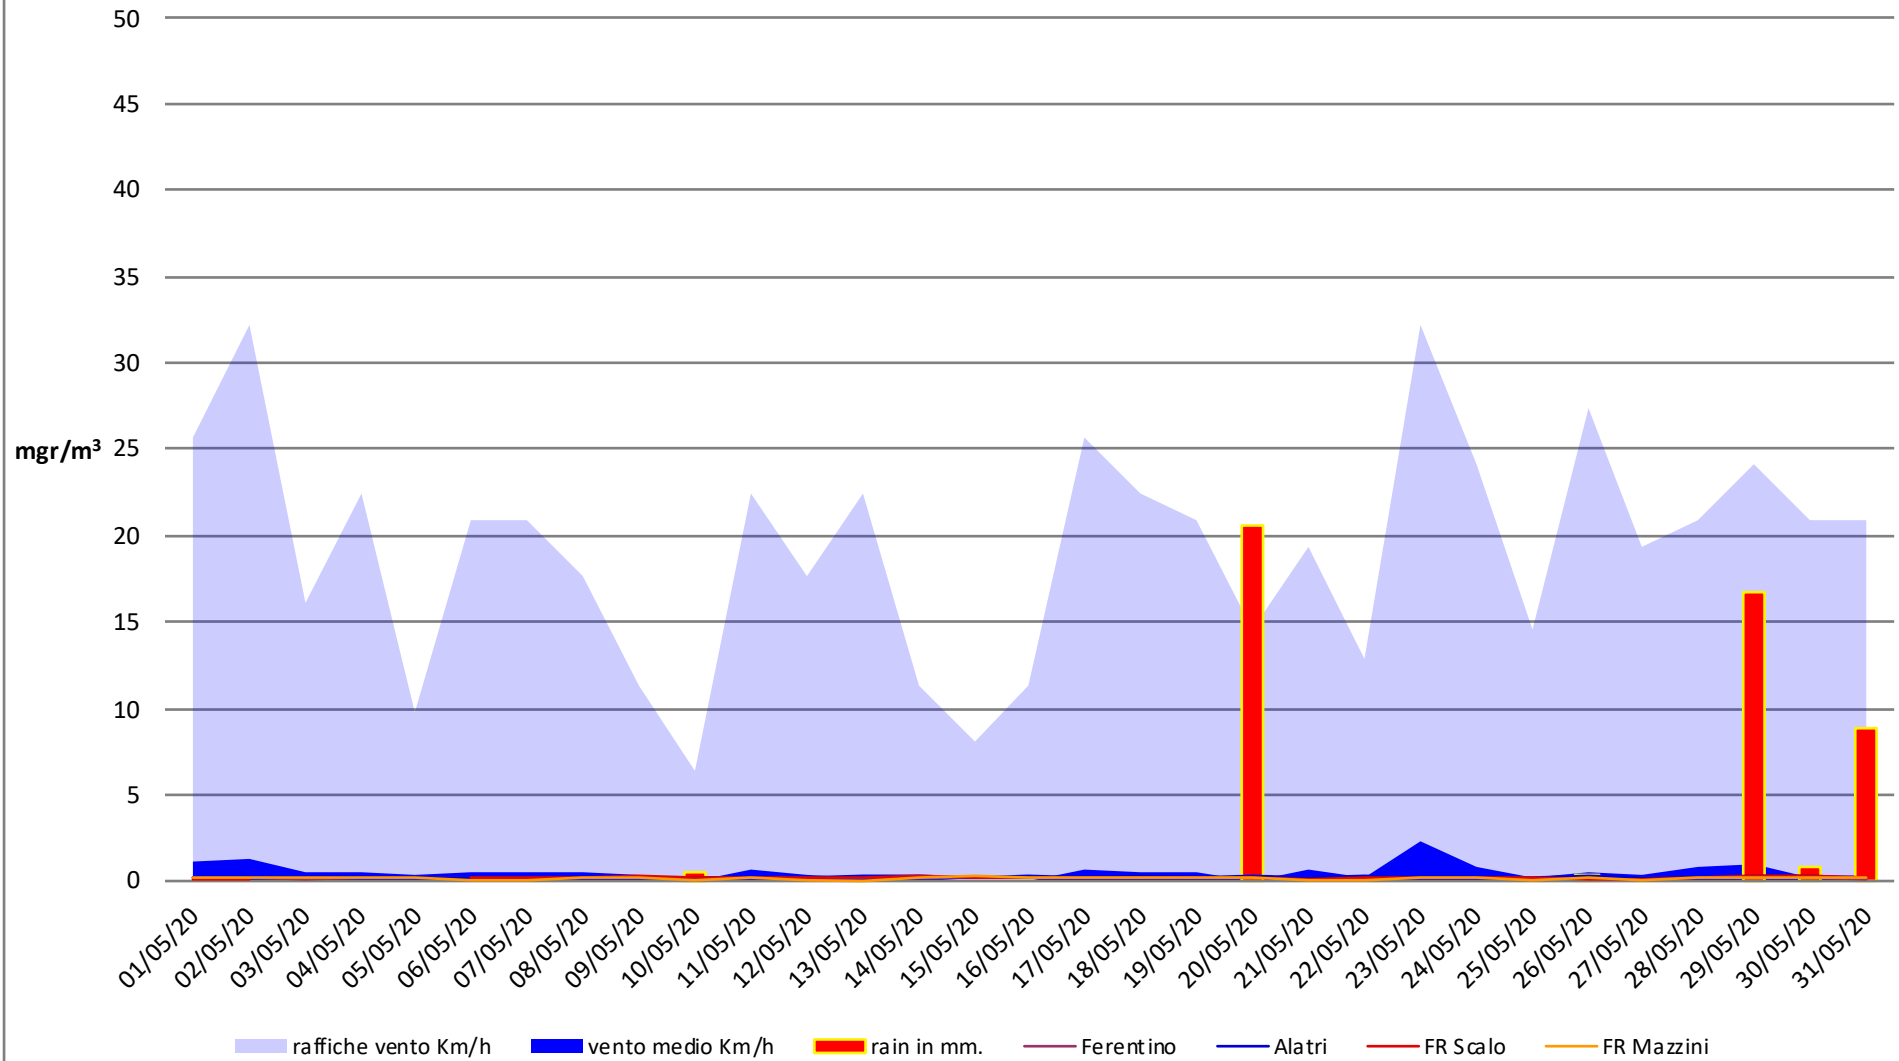

Frosinone Maggio 2020 - PM 10

Frosinone Maggio 2020 - PM 2,5

Frosinone Maggio 2020 - Benzene

Frosinone Maggio 2020 - CO

Frosinone Maggio 2020 - NO

Frosinone Maggio 2020 - NO2

Frosinone Maggio 2020 - O3

Frosinone Maggio 2020 - SO2