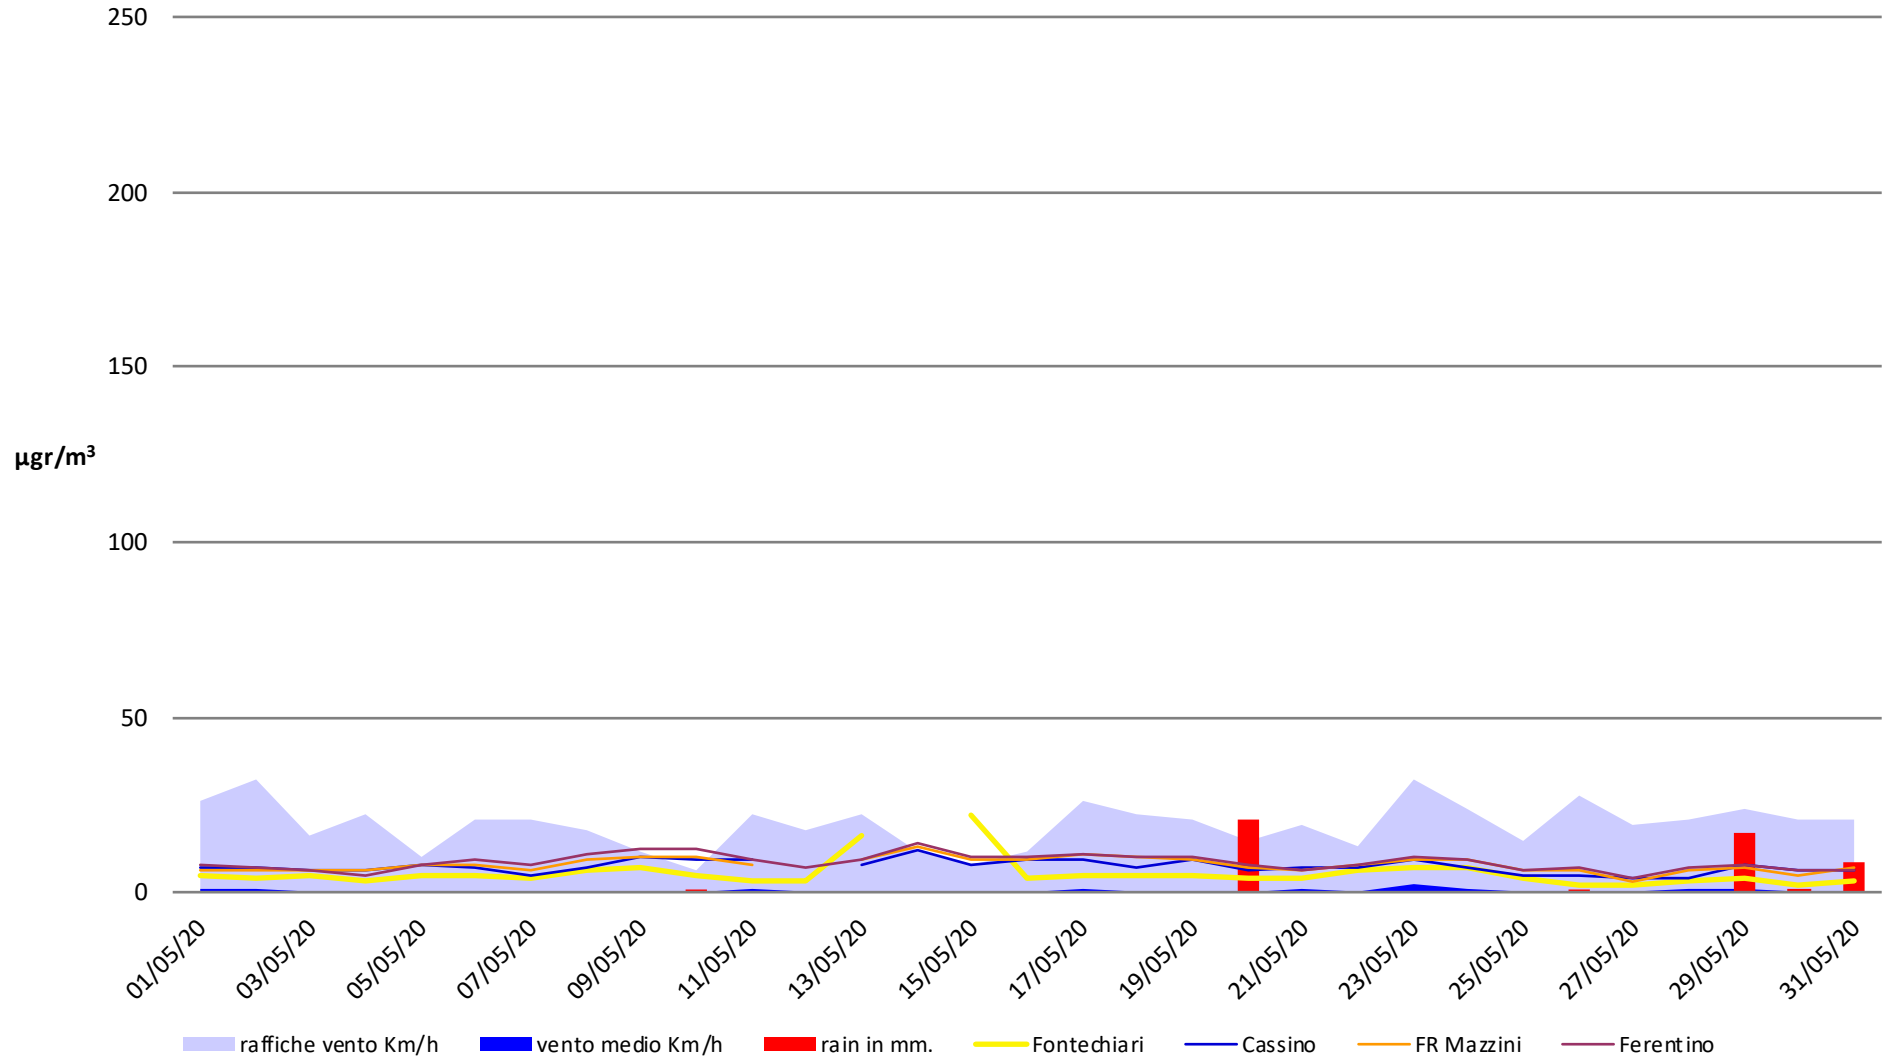

Frosinone Maggio 2020 - PM 10

Frosinone Maggio 2020 - PM 2,5

Frosinone Maggio 2020 - Benzene

Frosinone Maggio 2020 - CO

Frosinone Maggio 2020 - NO

Frosinone Maggio 2020 - NO2

Frosinone Maggio 2020 - O3

Frosinone Maggio 2020 - SO2