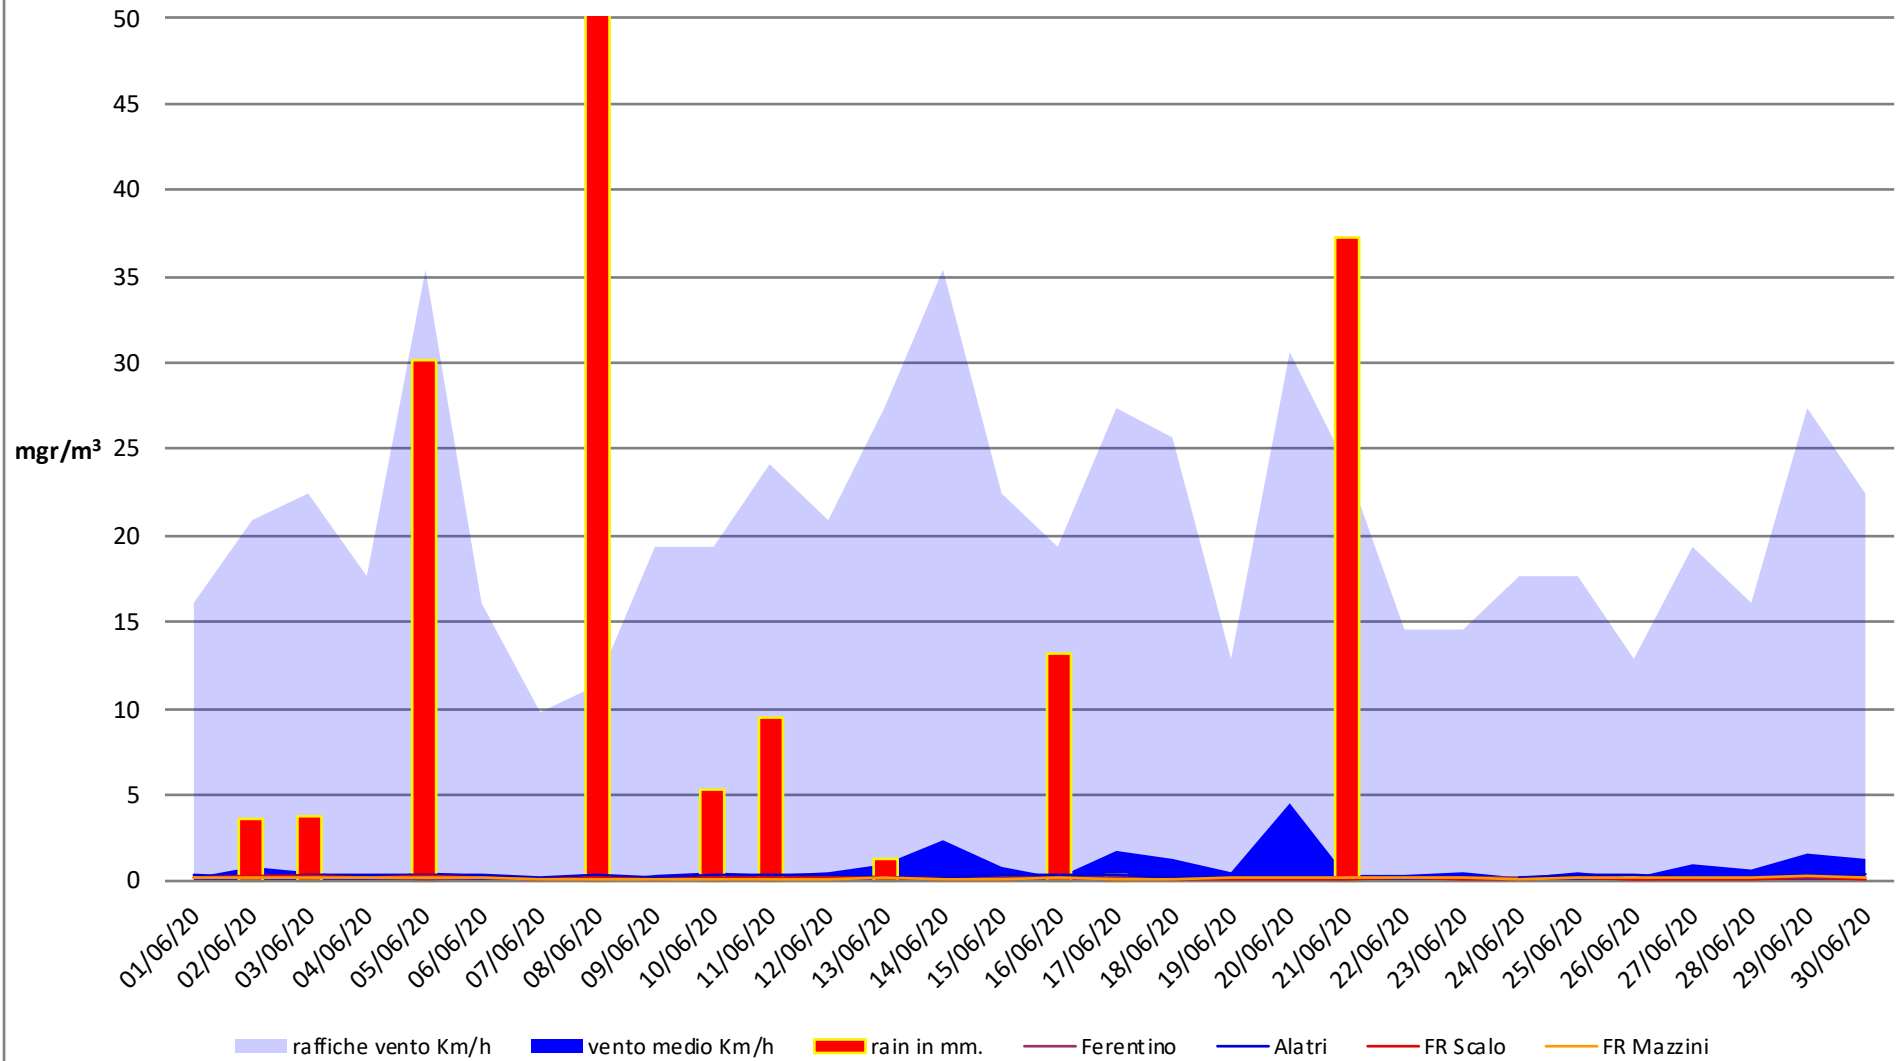

Frosinone Giugno 2020 - PM 10

Frosinone Giugno 2020 - PM 2,5

Frosinone Giugno 2020 - Benzene

Frosinone Giugno 2020 - CO

Frosinone Giugno 2020 - NO

Frosinone Giugno 2020 - NO2

Frosinone Giugno 2020 - NOX

Frosinone Giugno 2020 - O3

Frosinone Giugno 2020 - SO2