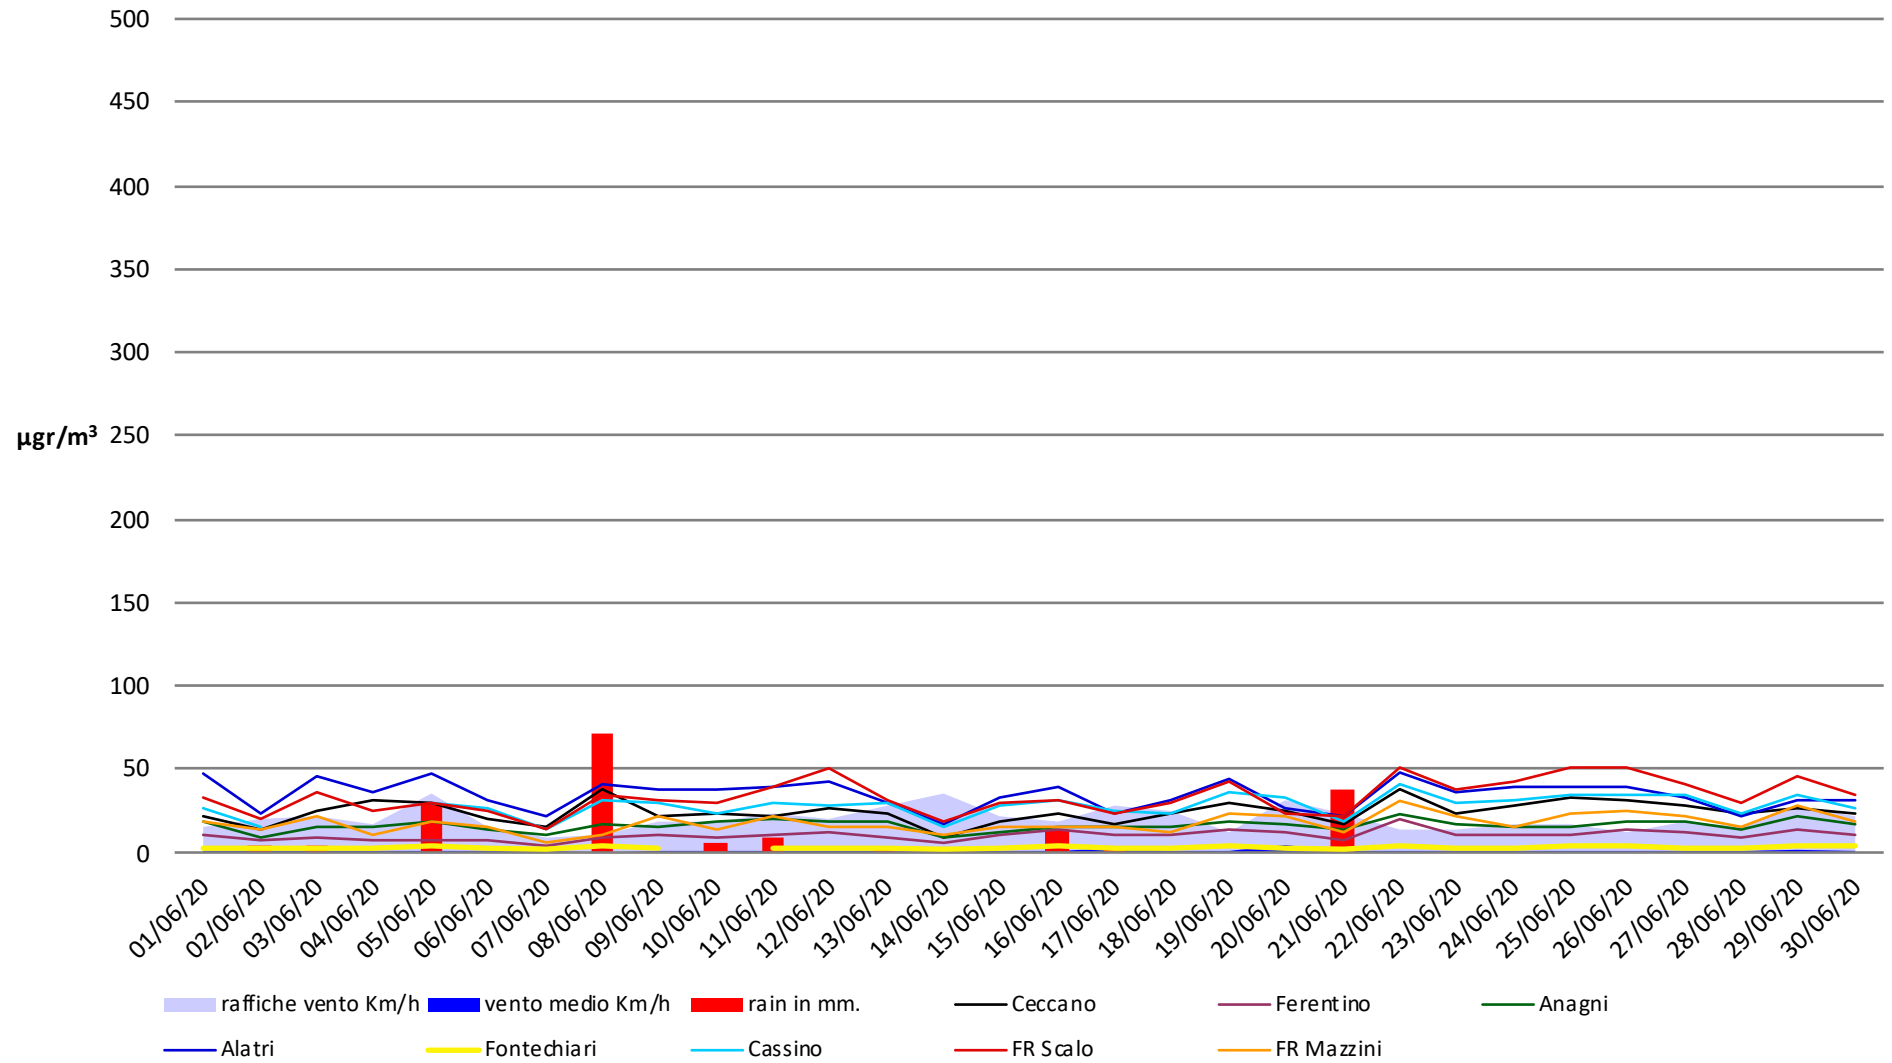

Frosinone Giugno 2020 - PM 10

Frosinone Giugno 2020 - PM 2,5

Frosinone Giugno 2020 - Benzene

Frosinone Giugno 2020 - CO

Frosinone Giugno 2020 - NO

Frosinone Giugno 2020 - NO2

Frosinone Giugno 2020 - NOX

Frosinone Giugno 2020 - O3

Frosinone Giugno 2020 - SO2