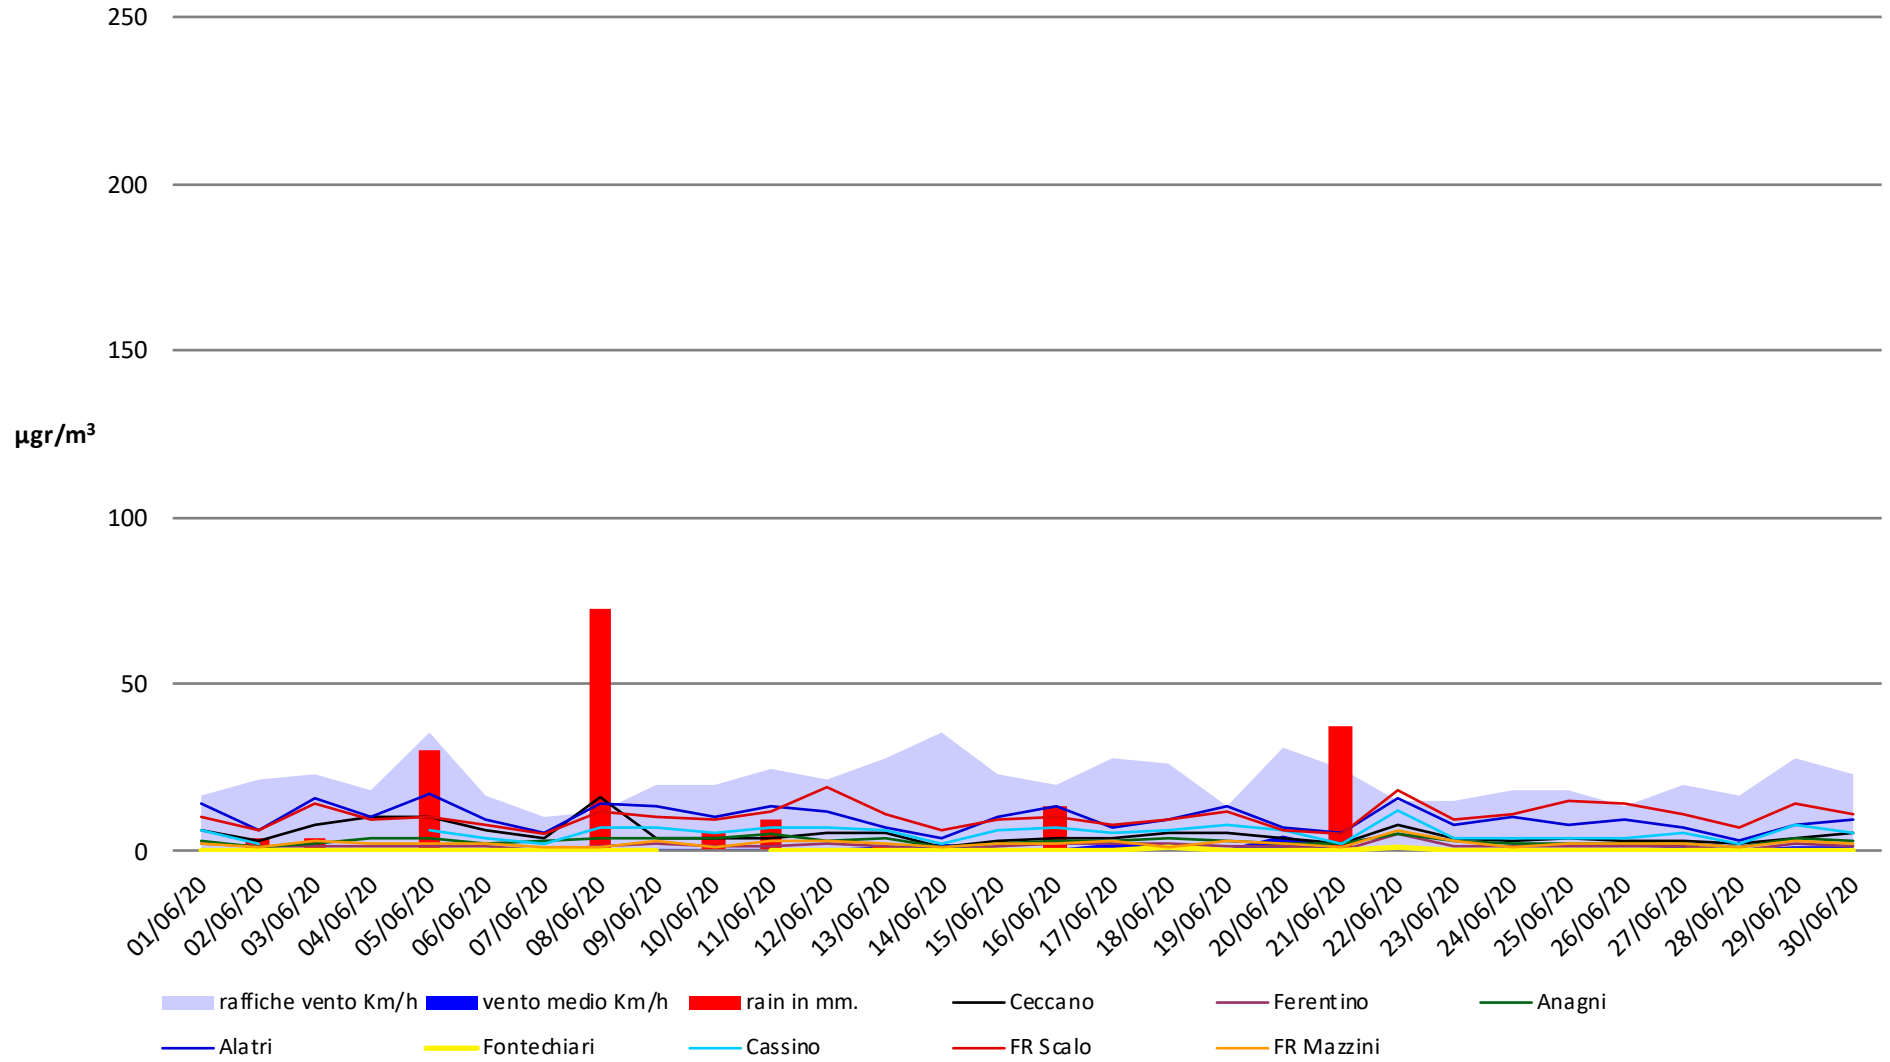

Frosinone Giugno 2020 - PM 10

Frosinone Giugno 2020 - PM 2,5

Frosinone Giugno 2020 - Benzene

Frosinone Giugno 2020 - CO

Frosinone Giugno 2020 - NO

Frosinone Giugno 2020 - NO2

Frosinone Giugno 2020 - NOX

Frosinone Giugno 2020 - O3

Frosinone Giugno 2020 - SO2