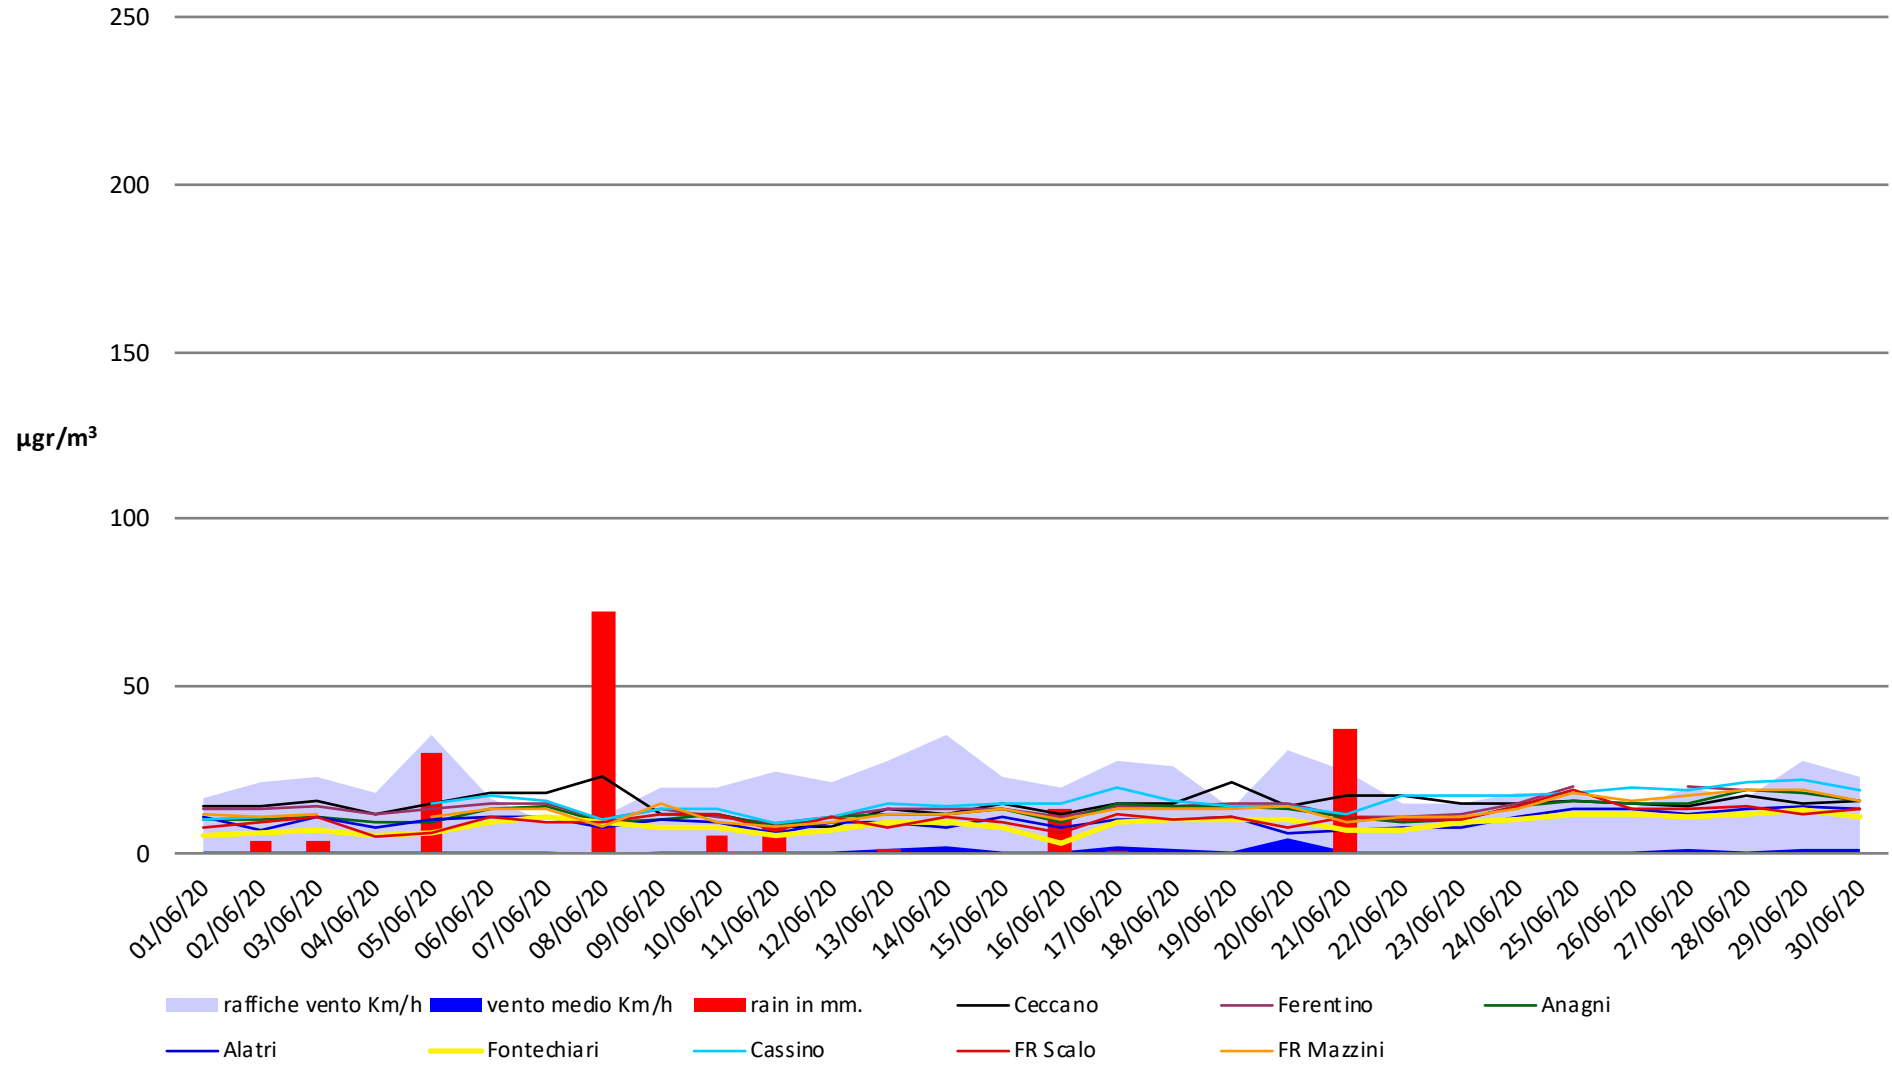

Frosinone Giugno 2020 - PM 10

Frosinone Giugno 2020 - PM 2,5

Frosinone Giugno 2020 - Benzene

Frosinone Giugno 2020 - CO

Frosinone Giugno 2020 - NO

Frosinone Giugno 2020 - NO2

Frosinone Giugno 2020 - NOX

Frosinone Giugno 2020 - O3

Frosinone Giugno 2020 - SO2