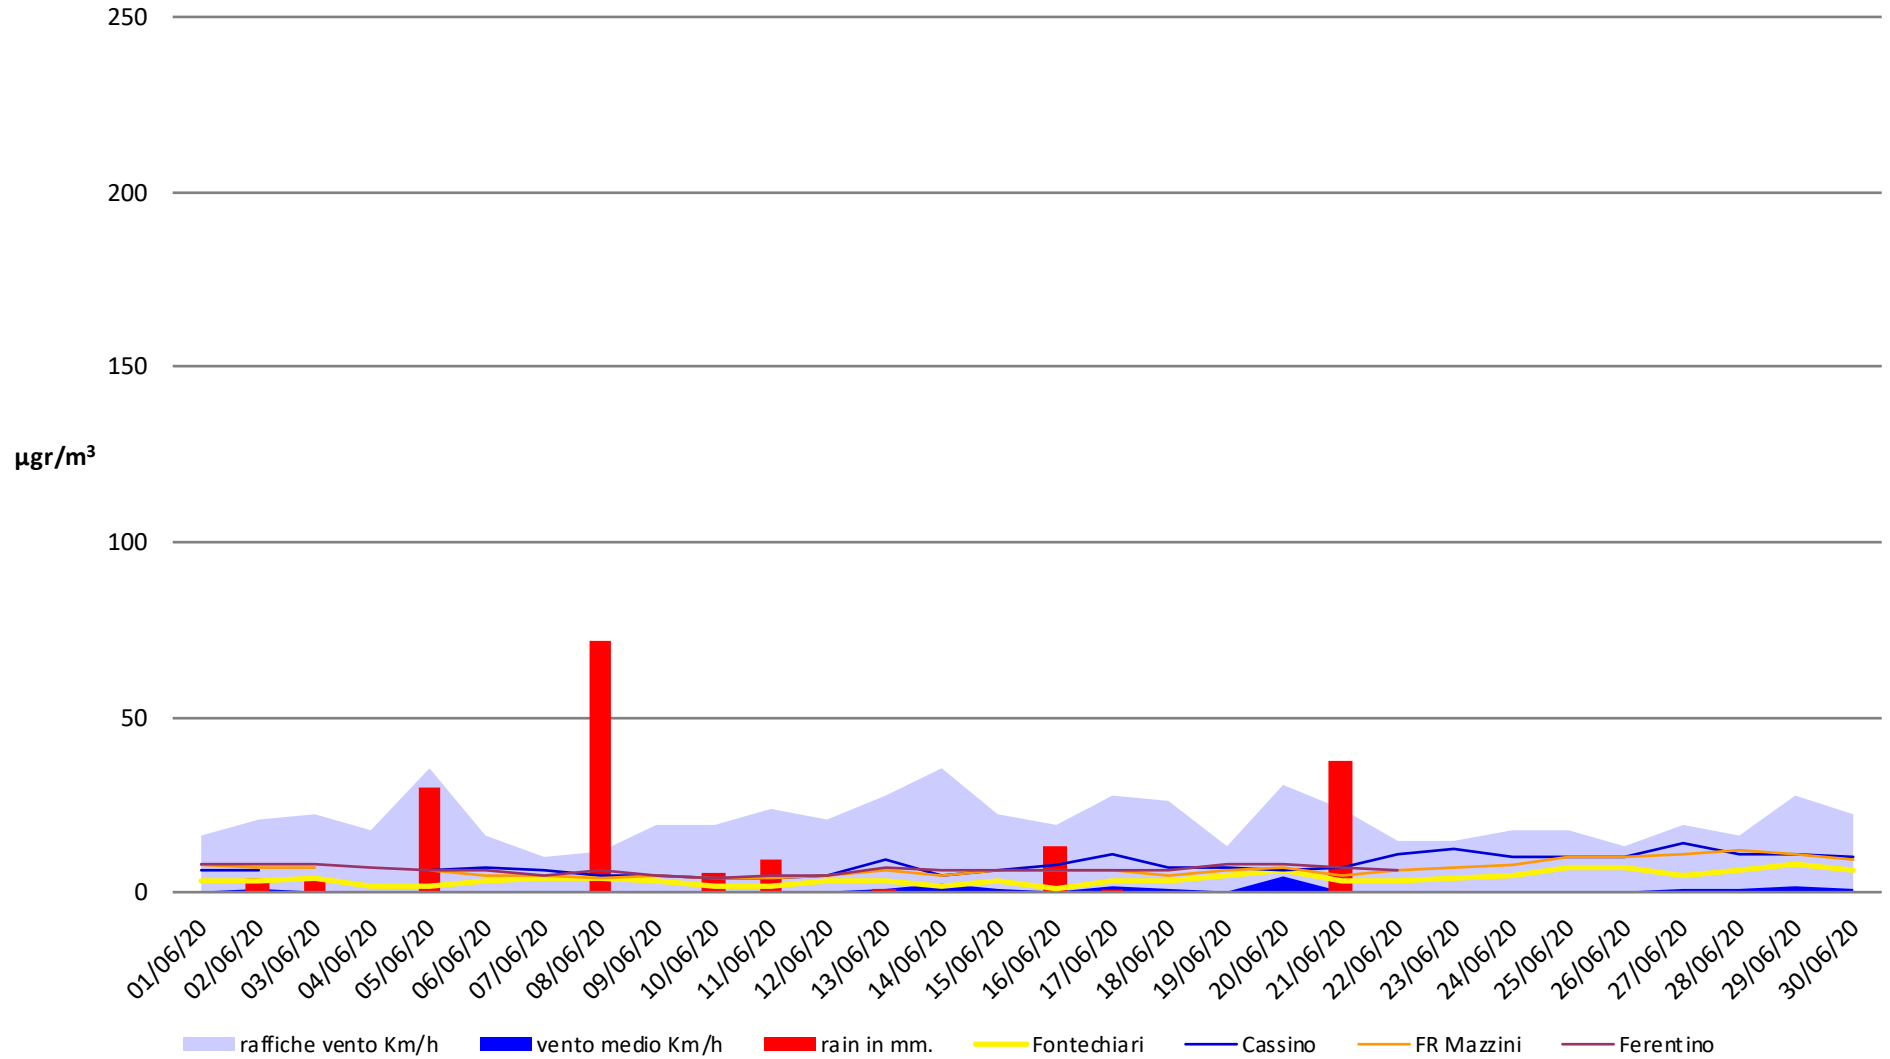

Frosinone Giugno 2020 - PM 10

Frosinone Giugno 2020 - PM 2,5

Frosinone Giugno 2020 - Benzene

Frosinone Giugno 2020 - CO

Frosinone Giugno 2020 - NO

Frosinone Giugno 2020 - NO2

Frosinone Giugno 2020 - NOX

Frosinone Giugno 2020 - O3

Frosinone Giugno 2020 - SO2