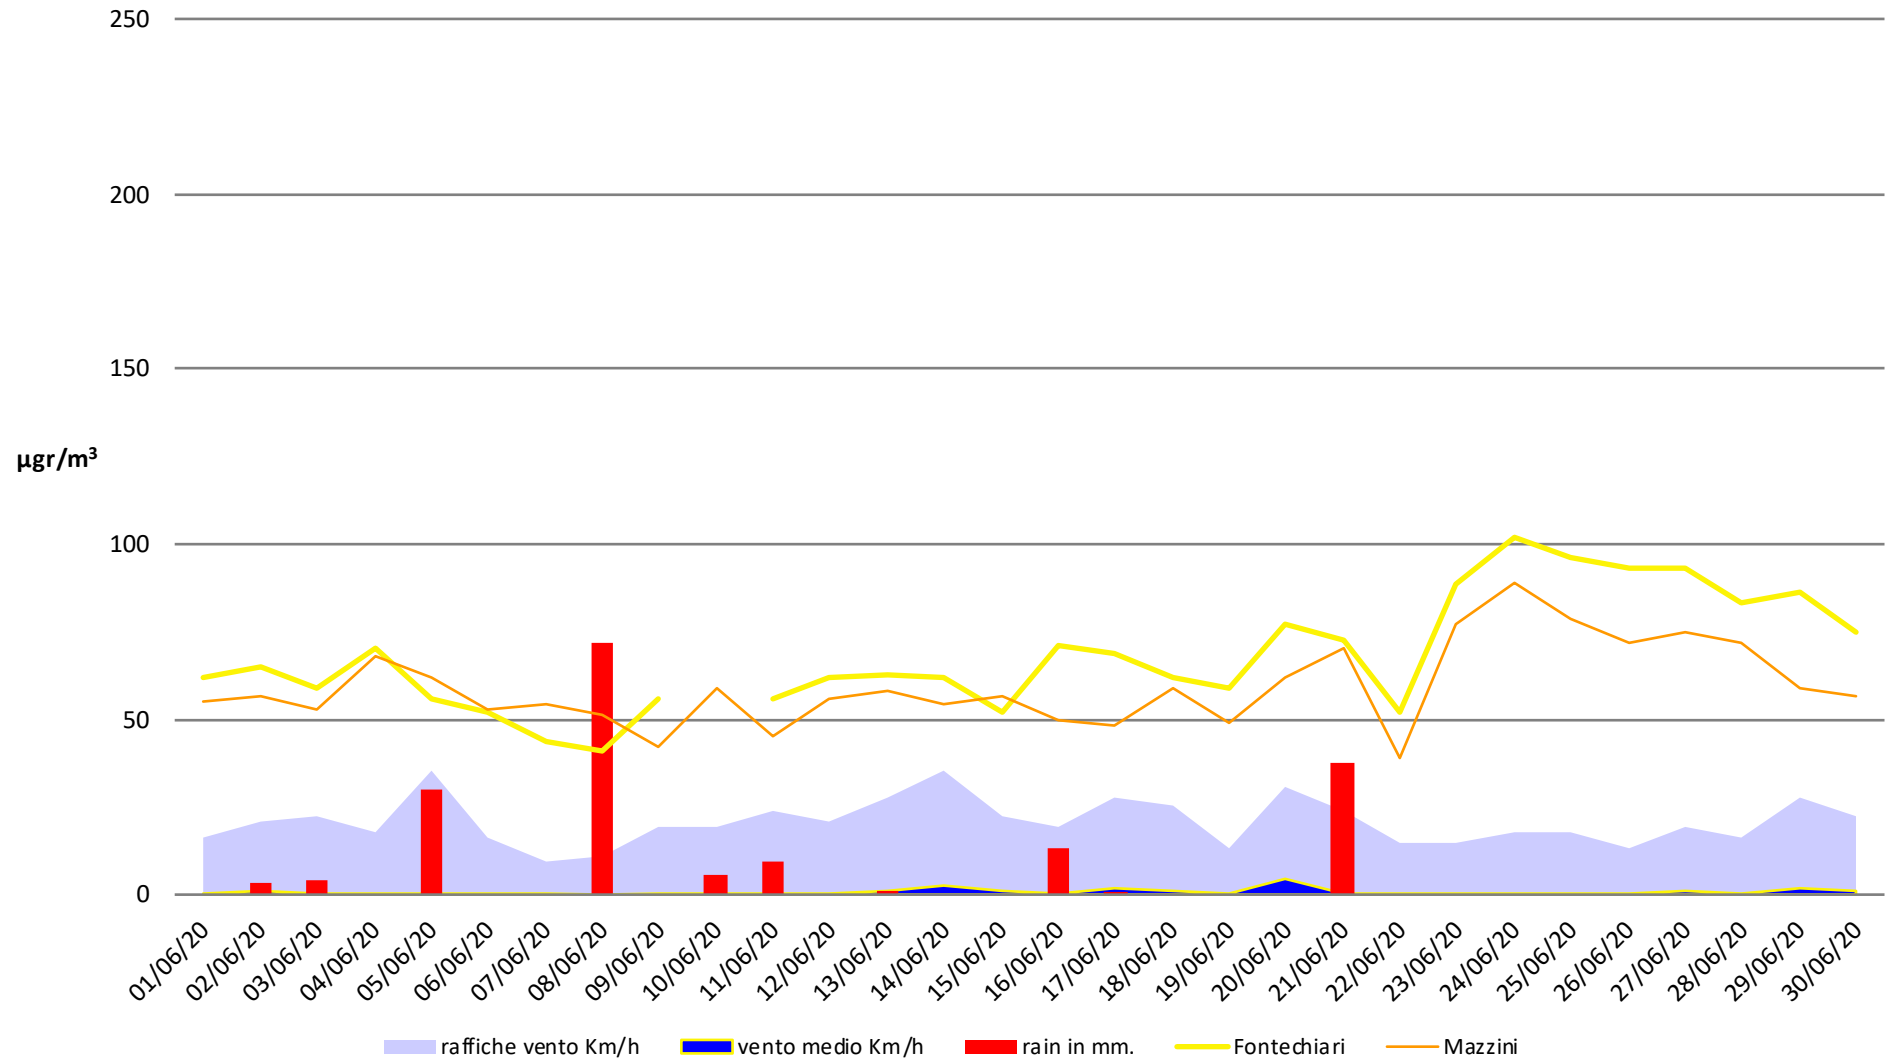

Frosinone Giugno 2020 - PM 10

Frosinone Giugno 2020 - PM 2,5

Frosinone Giugno 2020 - Benzene

Frosinone Giugno 2020 - CO

Frosinone Giugno 2020 - NO

Frosinone Giugno 2020 - NO2

Frosinone Giugno 2020 - NOX

Frosinone Giugno 2020 - O3

Frosinone Giugno 2020 - SO2