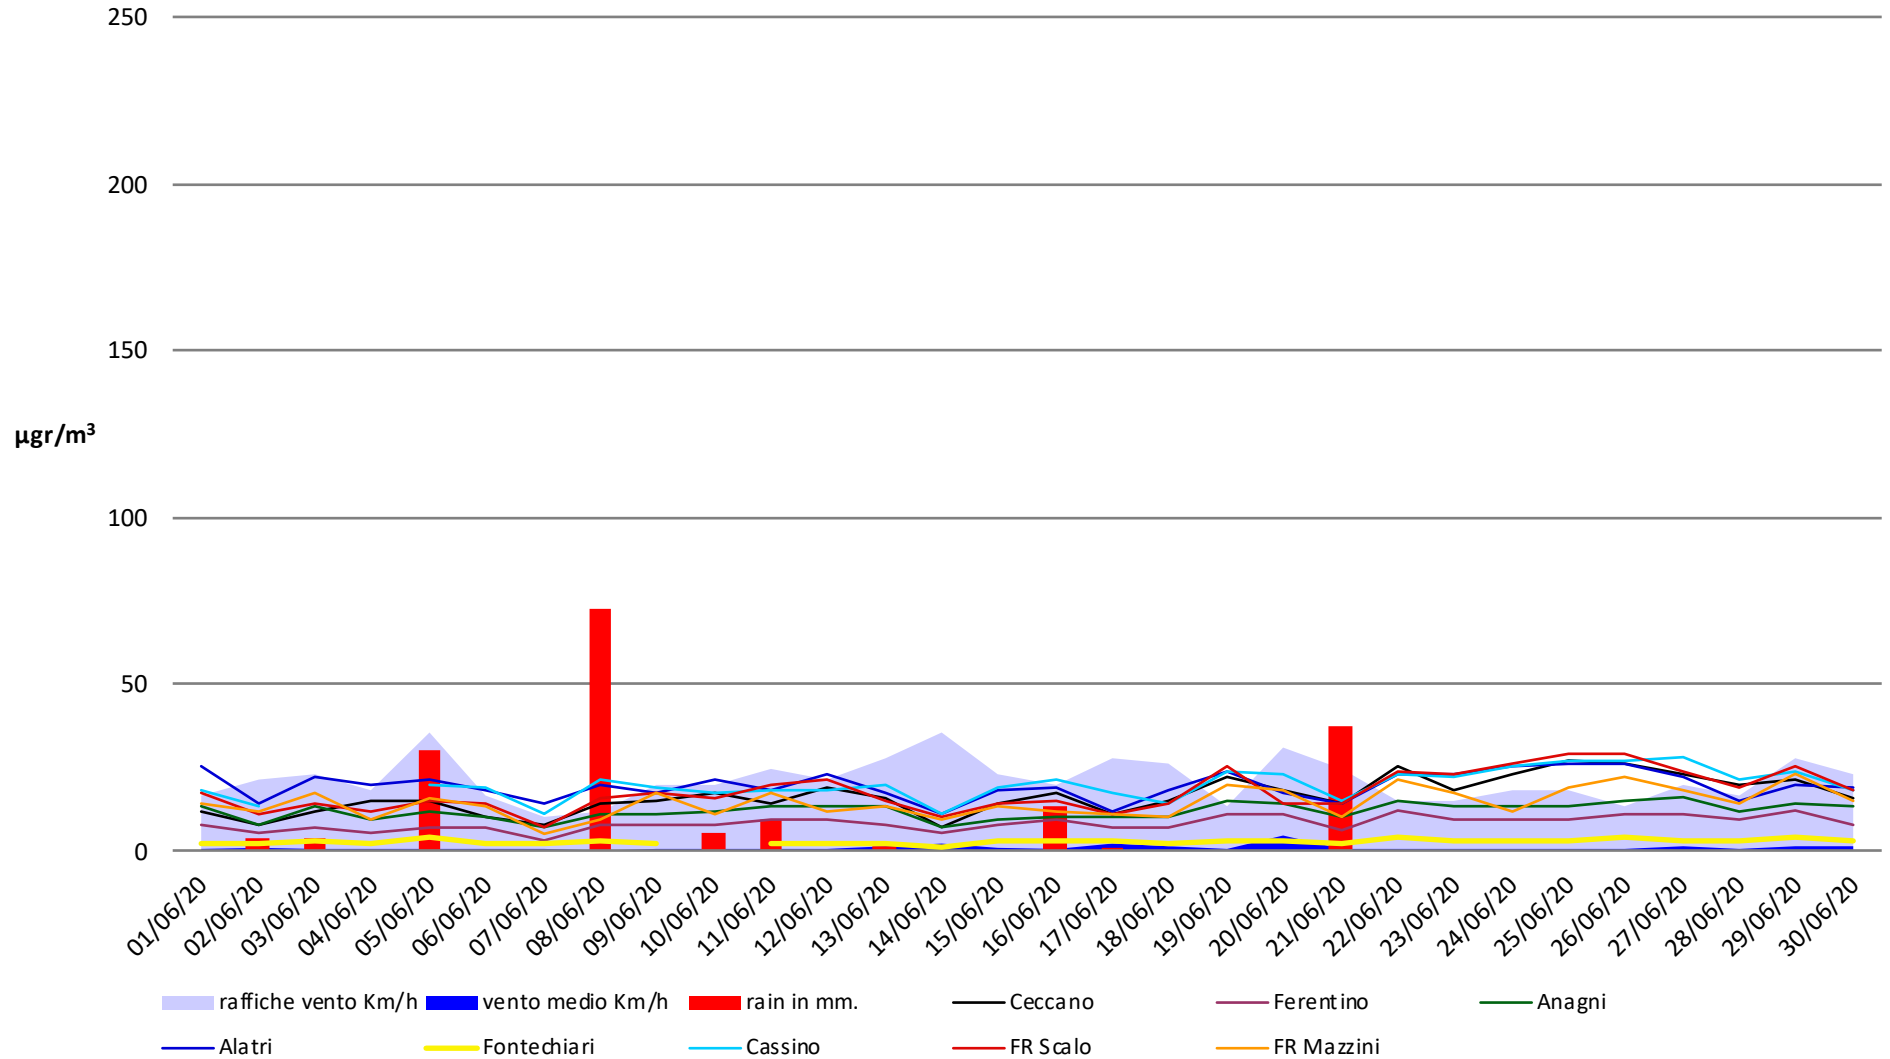

Frosinone Giugno 2020 - PM 10

Frosinone Giugno 2020 - PM 2,5

Frosinone Giugno 2020 - Benzene

Frosinone Giugno 2020 - CO

Frosinone Giugno 2020 - NO

Frosinone Giugno 2020 - NO2

Frosinone Giugno 2020 - NOX

Frosinone Giugno 2020 - O3

Frosinone Giugno 2020 - SO2