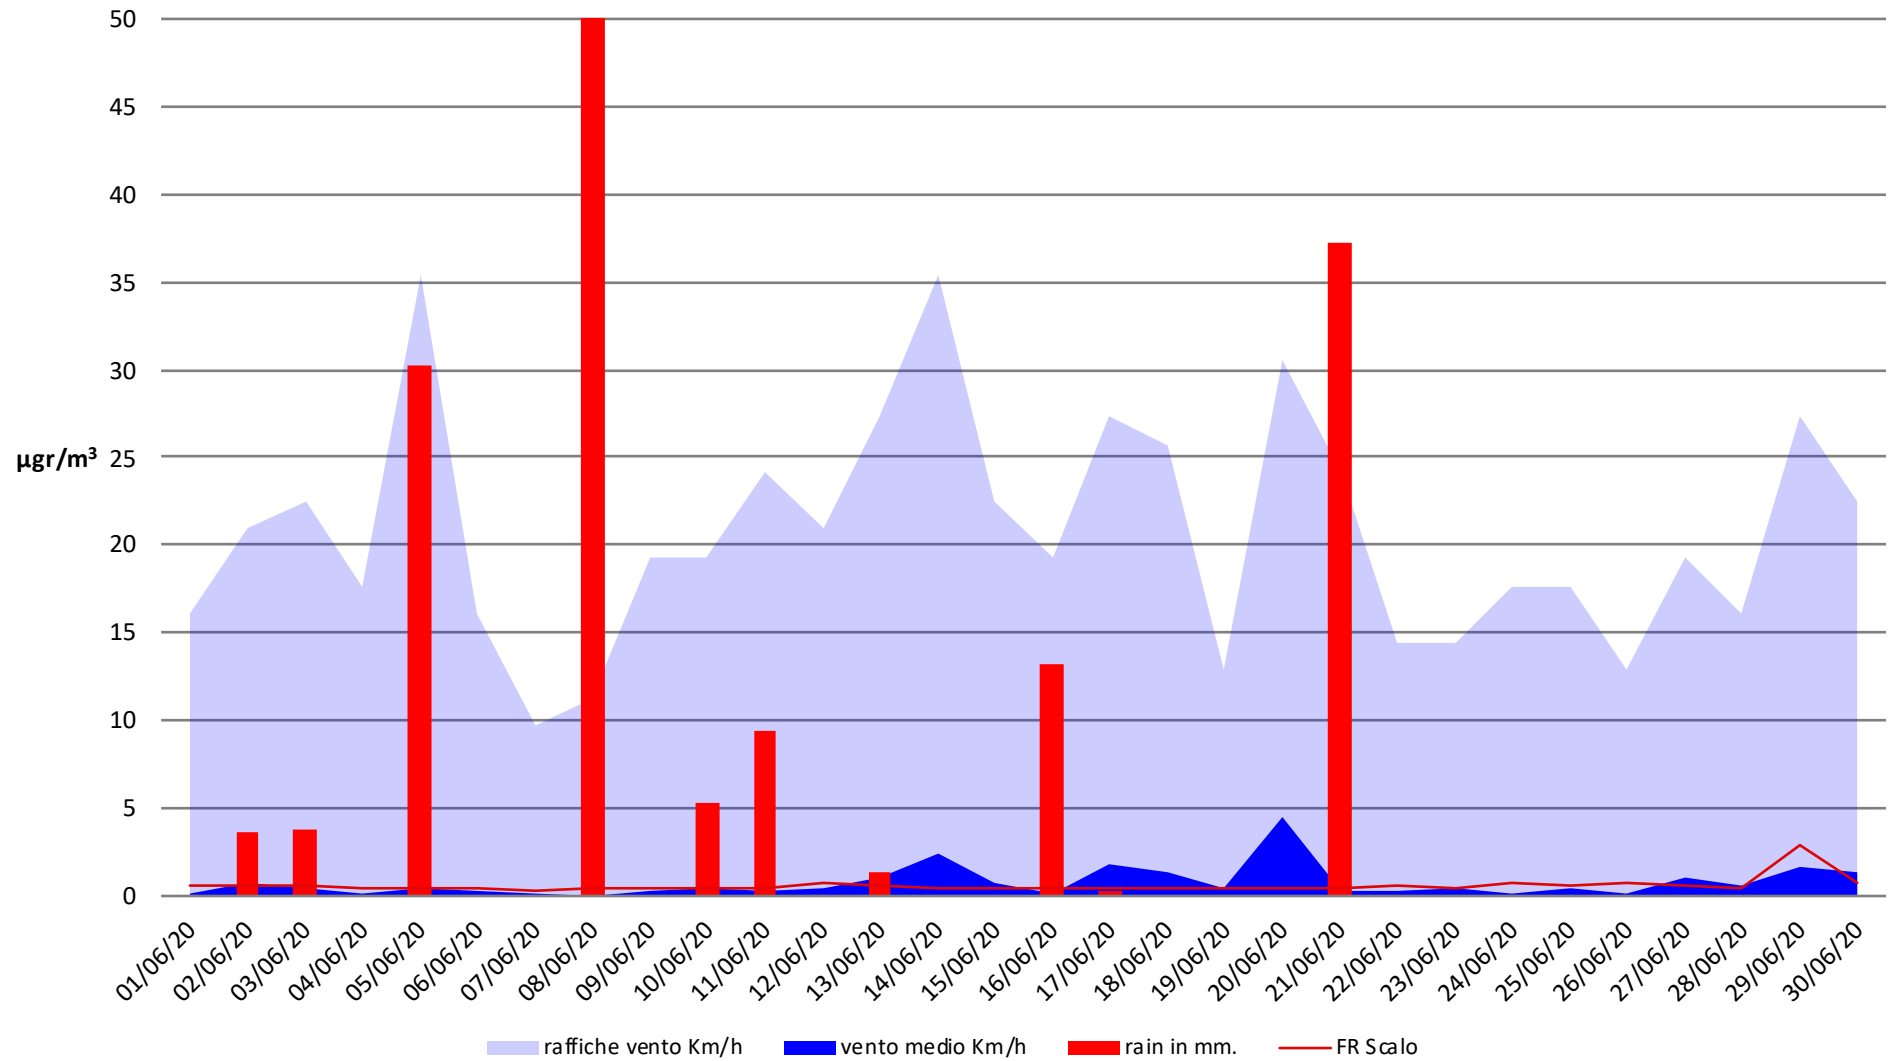

Frosinone Giugno 2020 - PM 10

Frosinone Giugno 2020 - PM 2,5

Frosinone Giugno 2020 - Benzene

Frosinone Giugno 2020 - CO

Frosinone Giugno 2020 - NO

Frosinone Giugno 2020 - NO2

Frosinone Giugno 2020 - NOX

Frosinone Giugno 2020 - O3

Frosinone Giugno 2020 - SO2