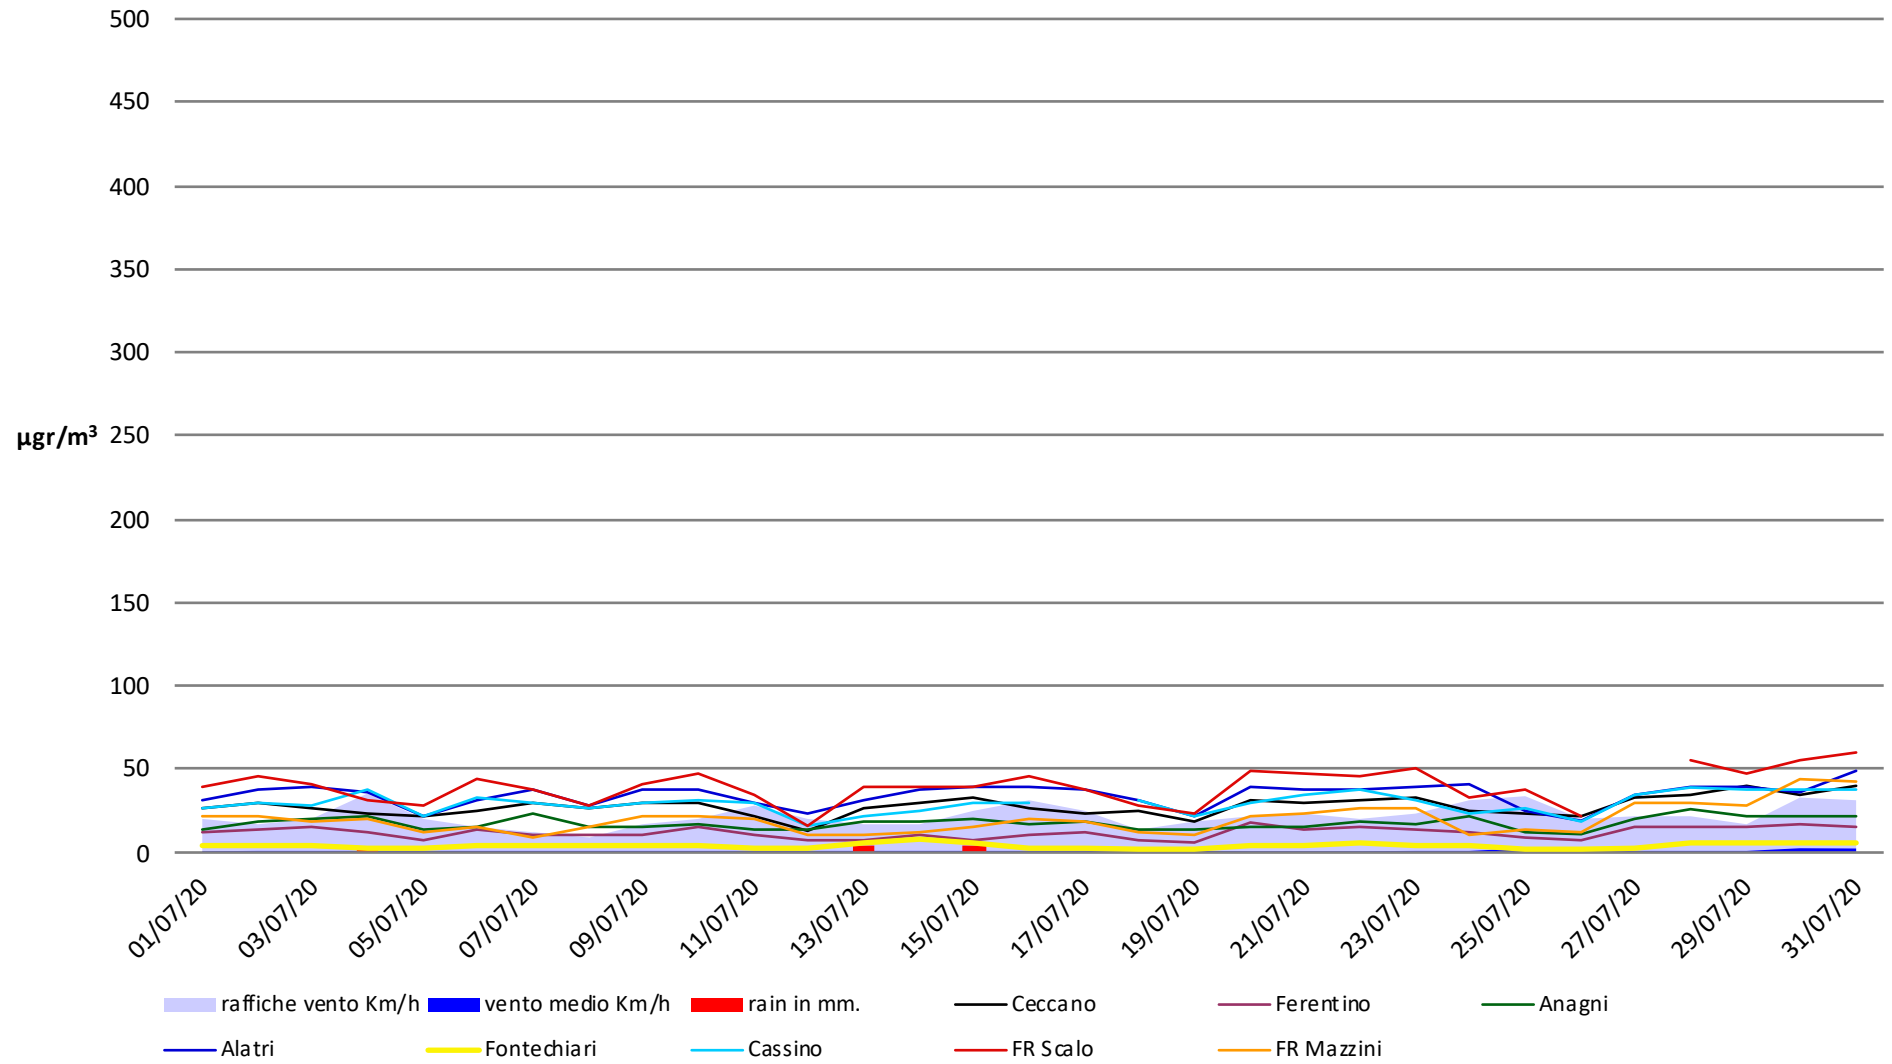

Frosinone Luglio 2020 - PM 10

Frosinone Luglio 2020 - PM 2,5

Frosinone Luglio 2020 - Benzene

Frosinone Luglio 2020 - CO

Frosinone Luglio 2020 - NO

Frosinone Luglio 2020 - NO2

Frosinone Luglio 2020 - NOX

Frosinone Luglio 2020 - O3

Frosinone Luglio 2020 - SO2