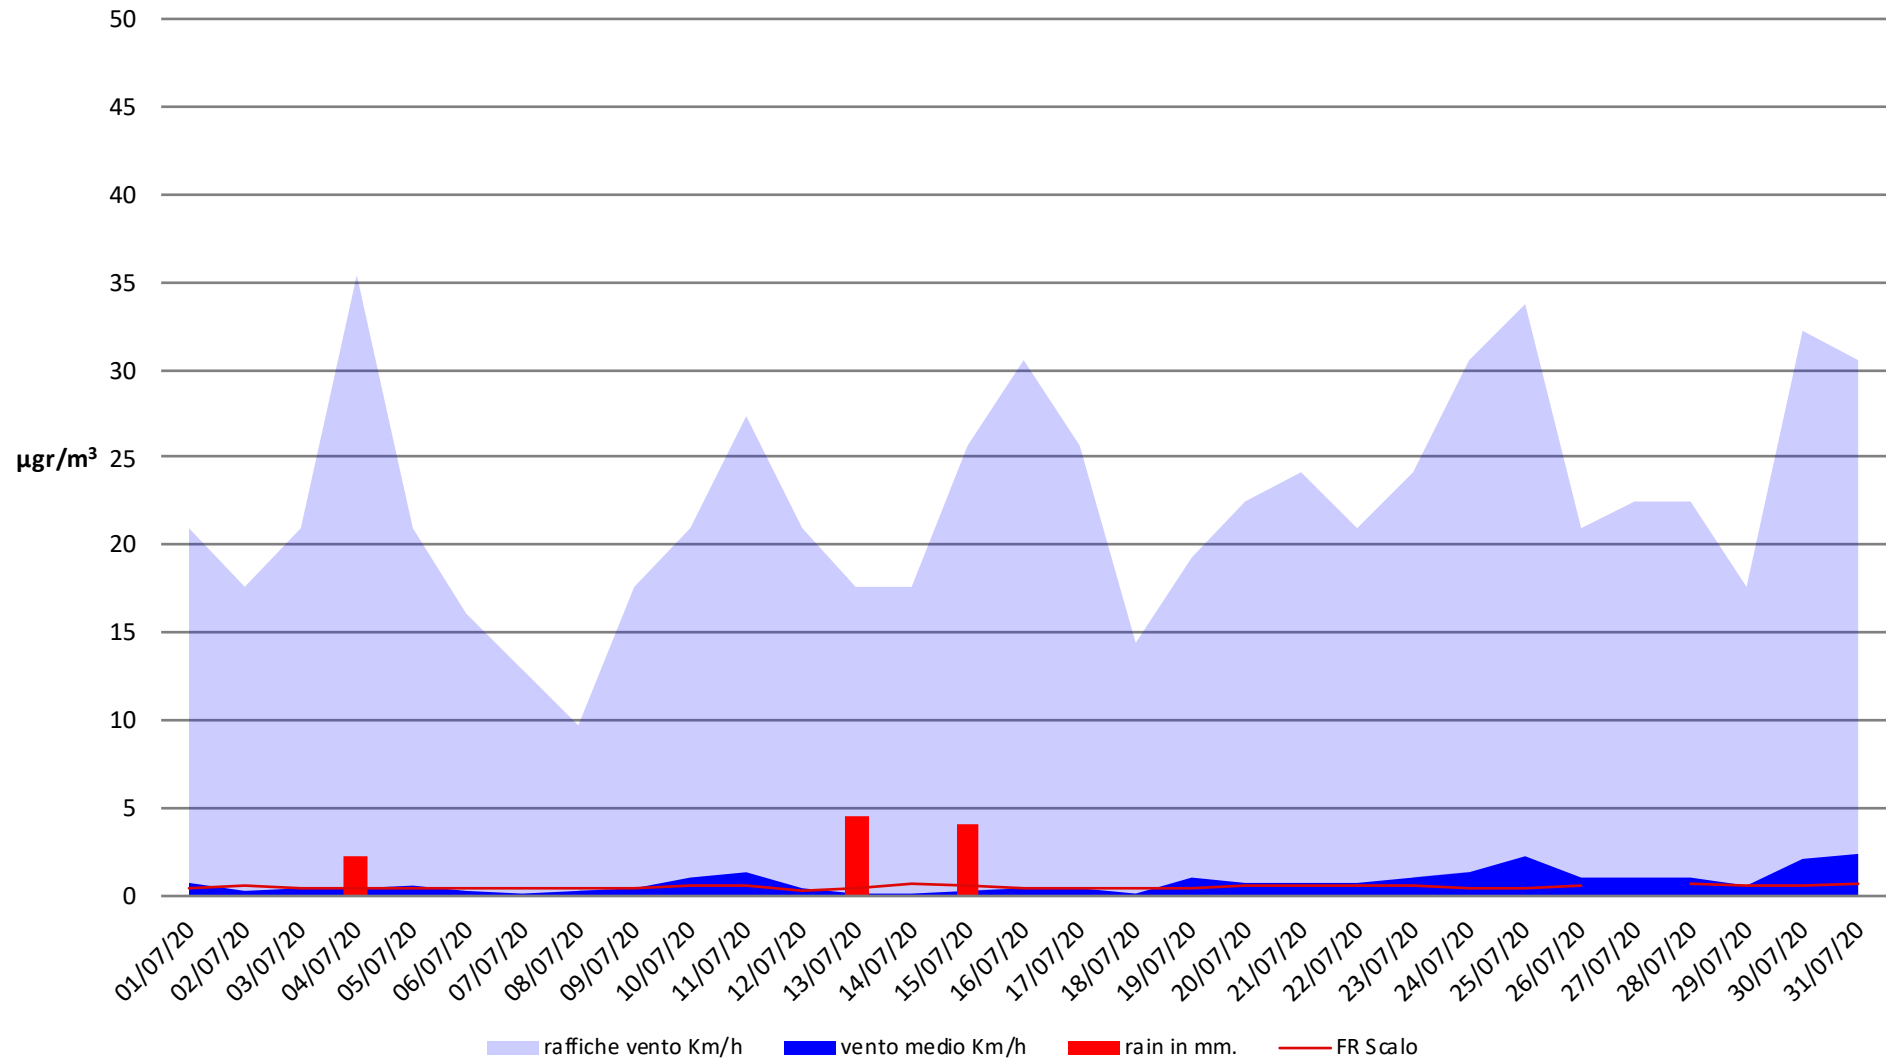

Frosinone Luglio 2020 - PM 10

Frosinone Luglio 2020 - PM 2,5

Frosinone Luglio 2020 - Benzene

Frosinone Luglio 2020 - CO

Frosinone Luglio 2020 - NO

Frosinone Luglio 2020 - NO2

Frosinone Luglio 2020 - NOX

Frosinone Luglio 2020 - O3

Frosinone Luglio 2020 - SO2