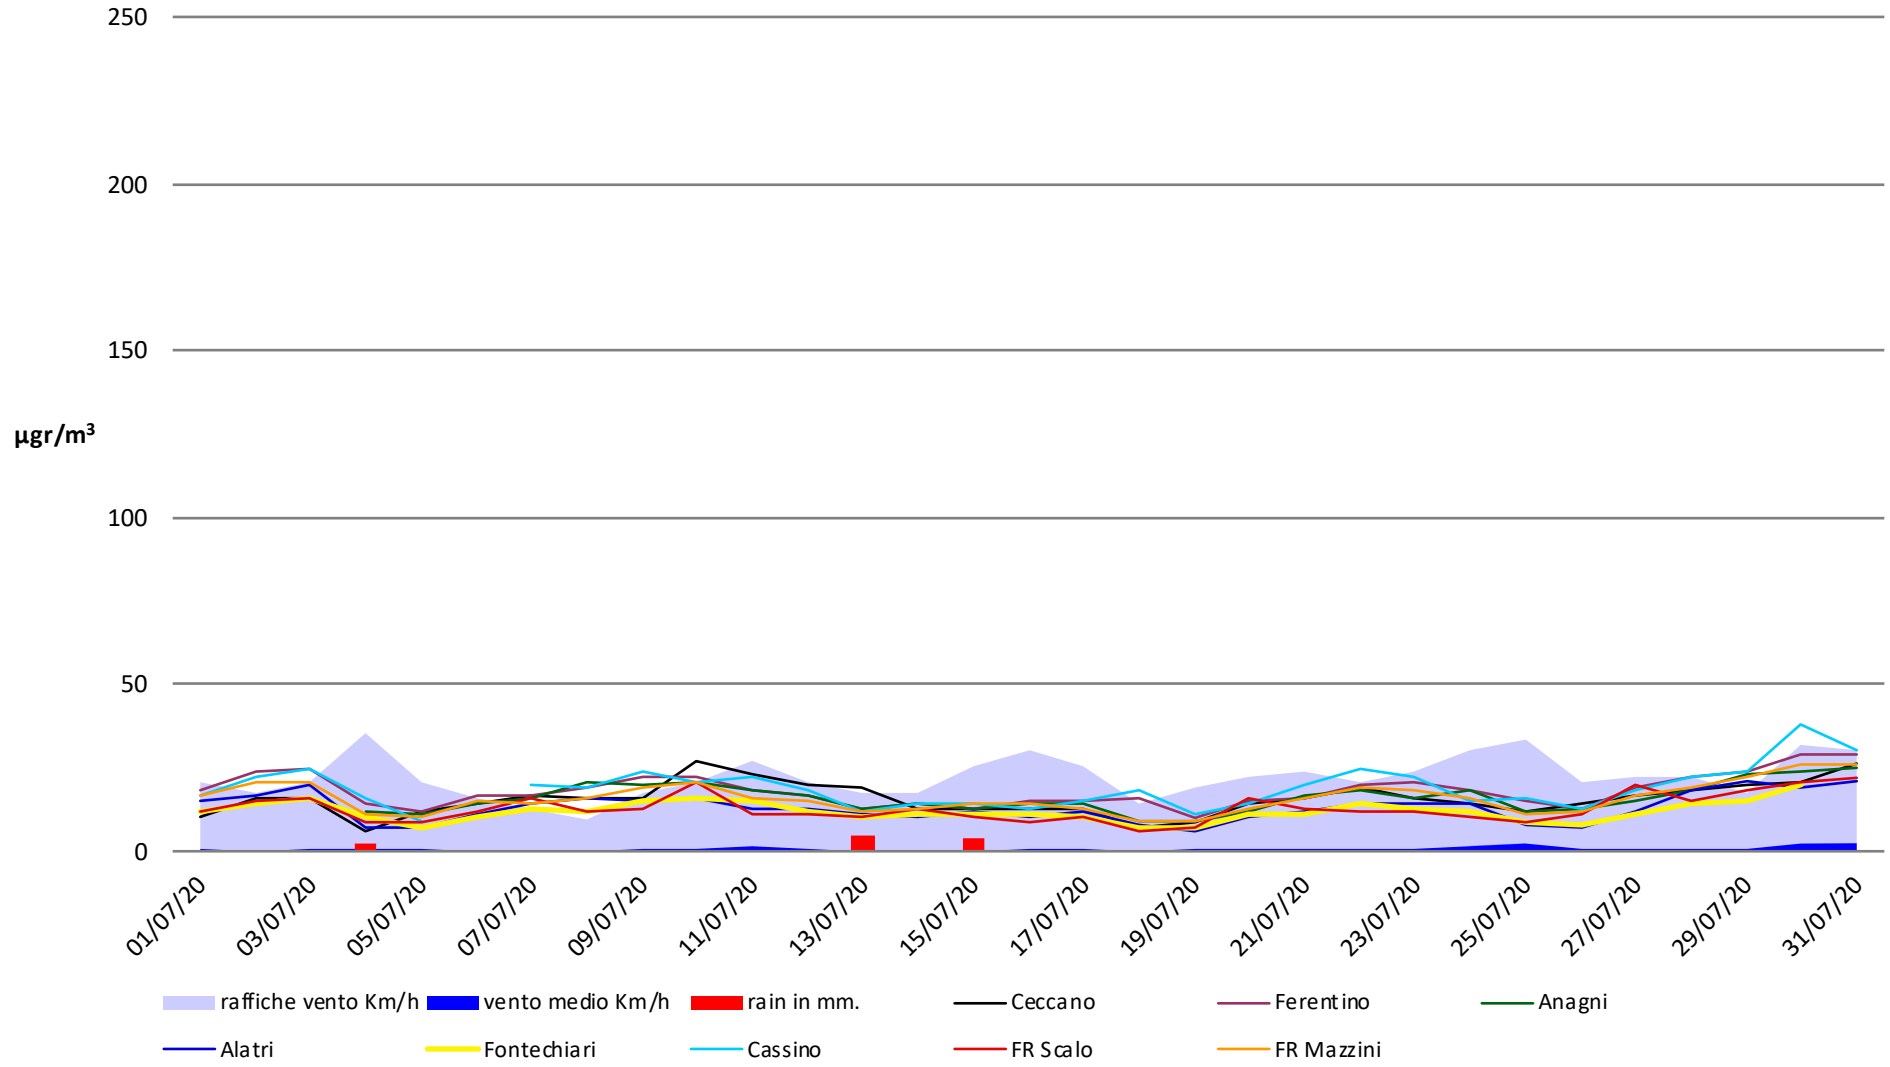

Frosinone Luglio 2020 - PM 10

Frosinone Luglio 2020 - PM 2,5

Frosinone Luglio 2020 - Benzene

Frosinone Luglio 2020 - CO

Frosinone Luglio 2020 - NO

Frosinone Luglio 2020 - NO2

Frosinone Luglio 2020 - NOX

Frosinone Luglio 2020 - O3

Frosinone Luglio 2020 - SO2