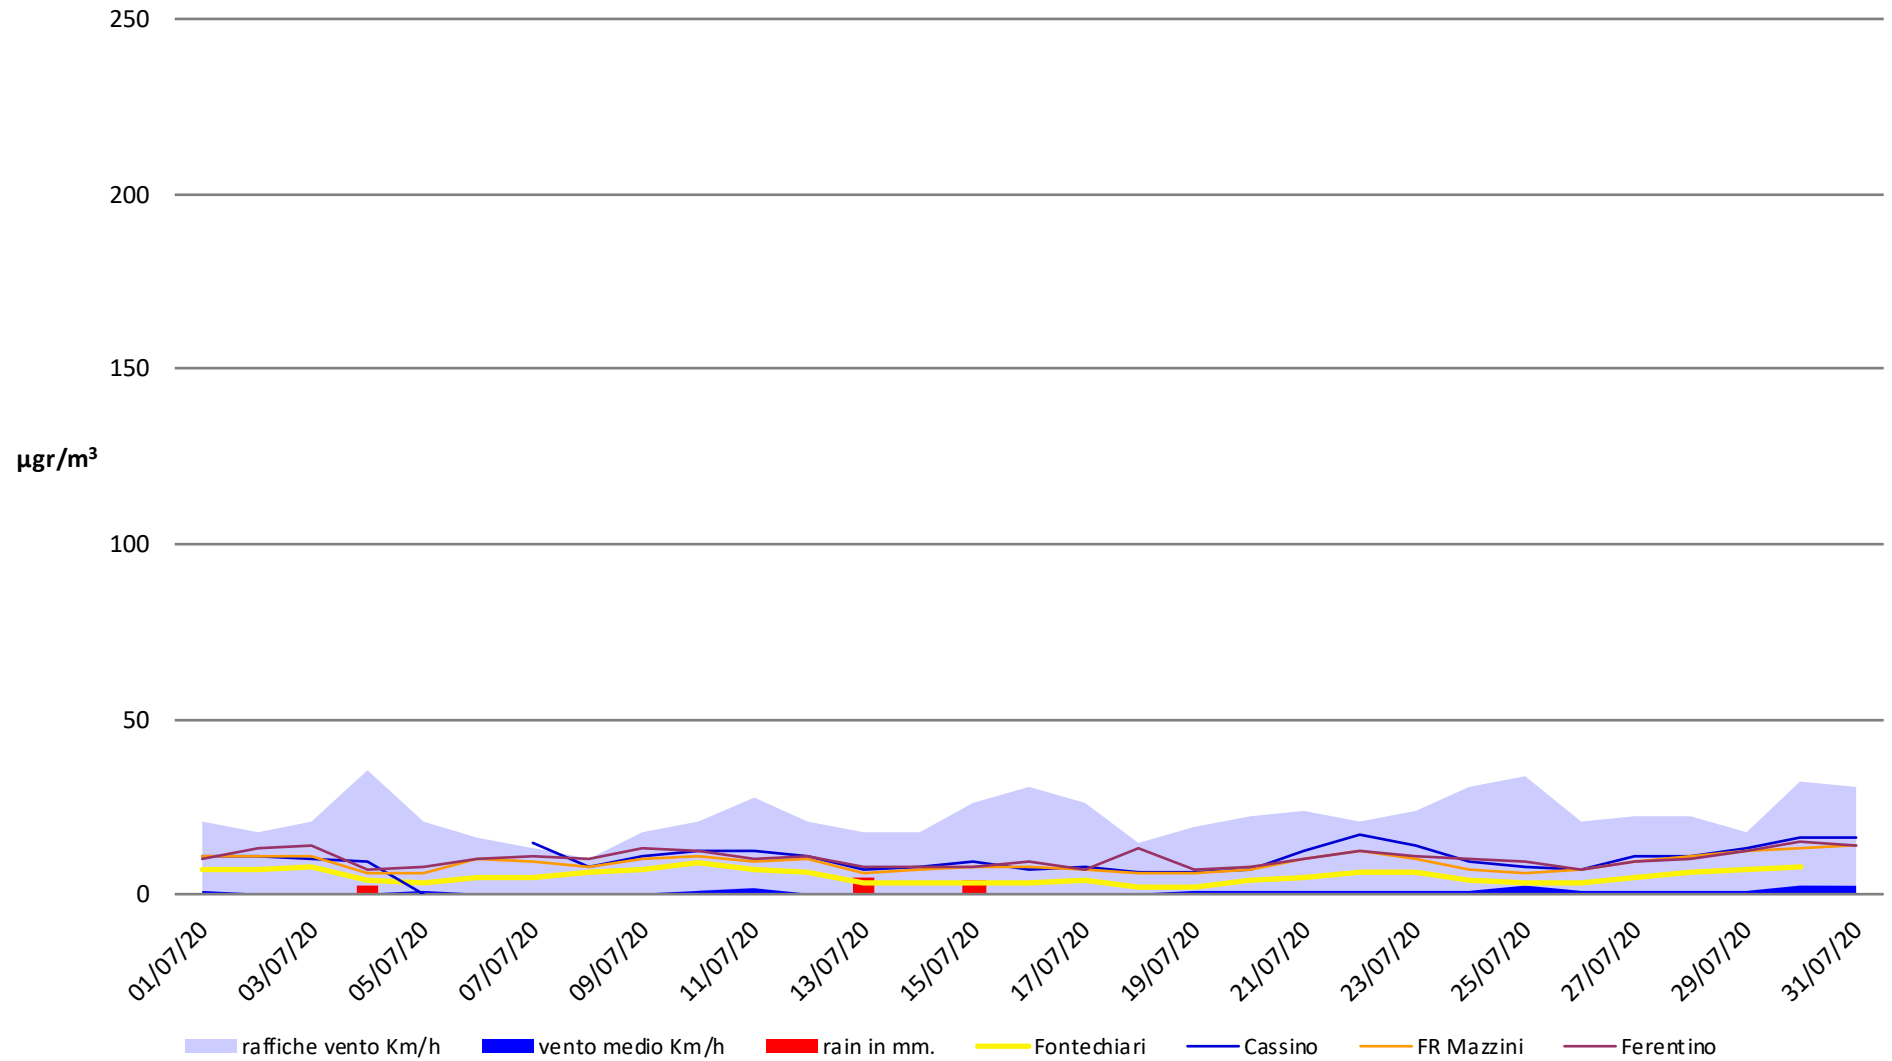

Frosinone Luglio 2020 - PM 10

Frosinone Luglio 2020 - PM 2,5

Frosinone Luglio 2020 - Benzene

Frosinone Luglio 2020 - CO

Frosinone Luglio 2020 - NO

Frosinone Luglio 2020 - NO2

Frosinone Luglio 2020 - NOX

Frosinone Luglio 2020 - O3

Frosinone Luglio 2020 - SO2