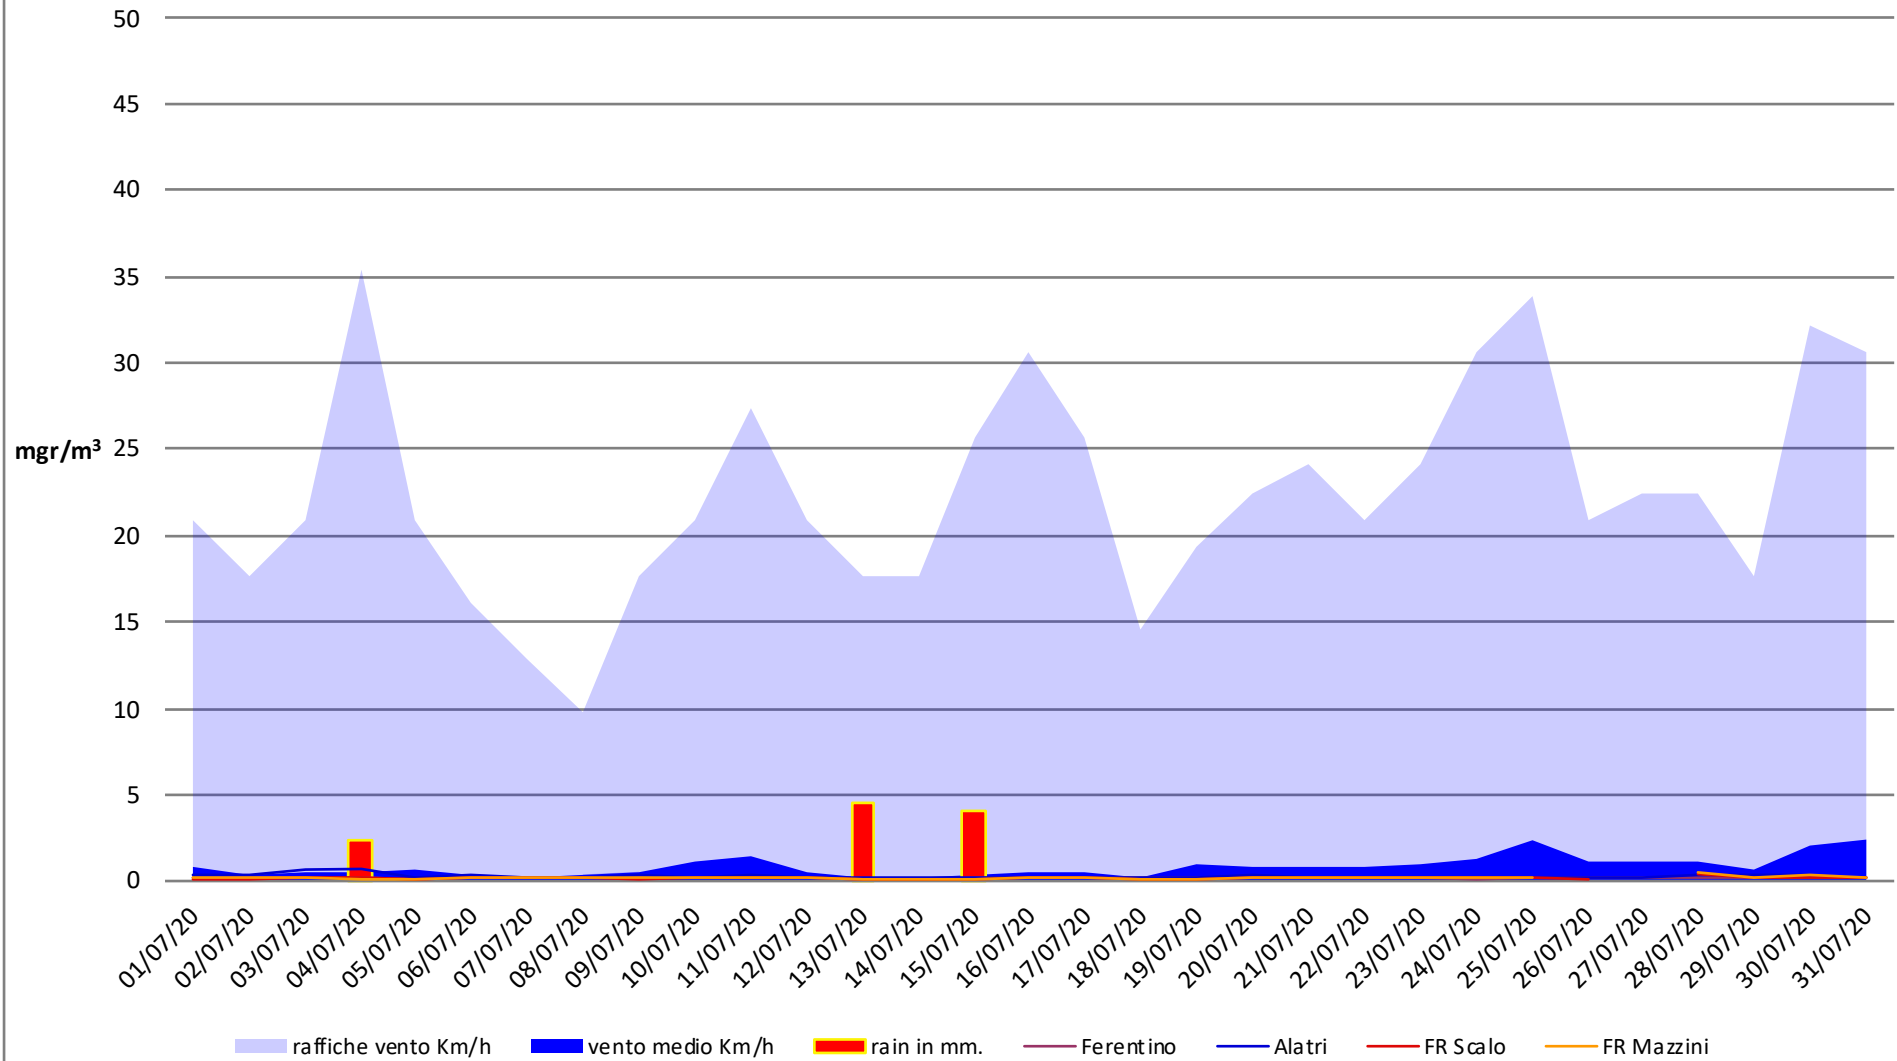

Frosinone Luglio 2020 - PM 10

Frosinone Luglio 2020 - PM 2,5

Frosinone Luglio 2020 - Benzene

Frosinone Luglio 2020 - CO

Frosinone Luglio 2020 - NO

Frosinone Luglio 2020 - NO2

Frosinone Luglio 2020 - NOX

Frosinone Luglio 2020 - O3

Frosinone Luglio 2020 - SO2