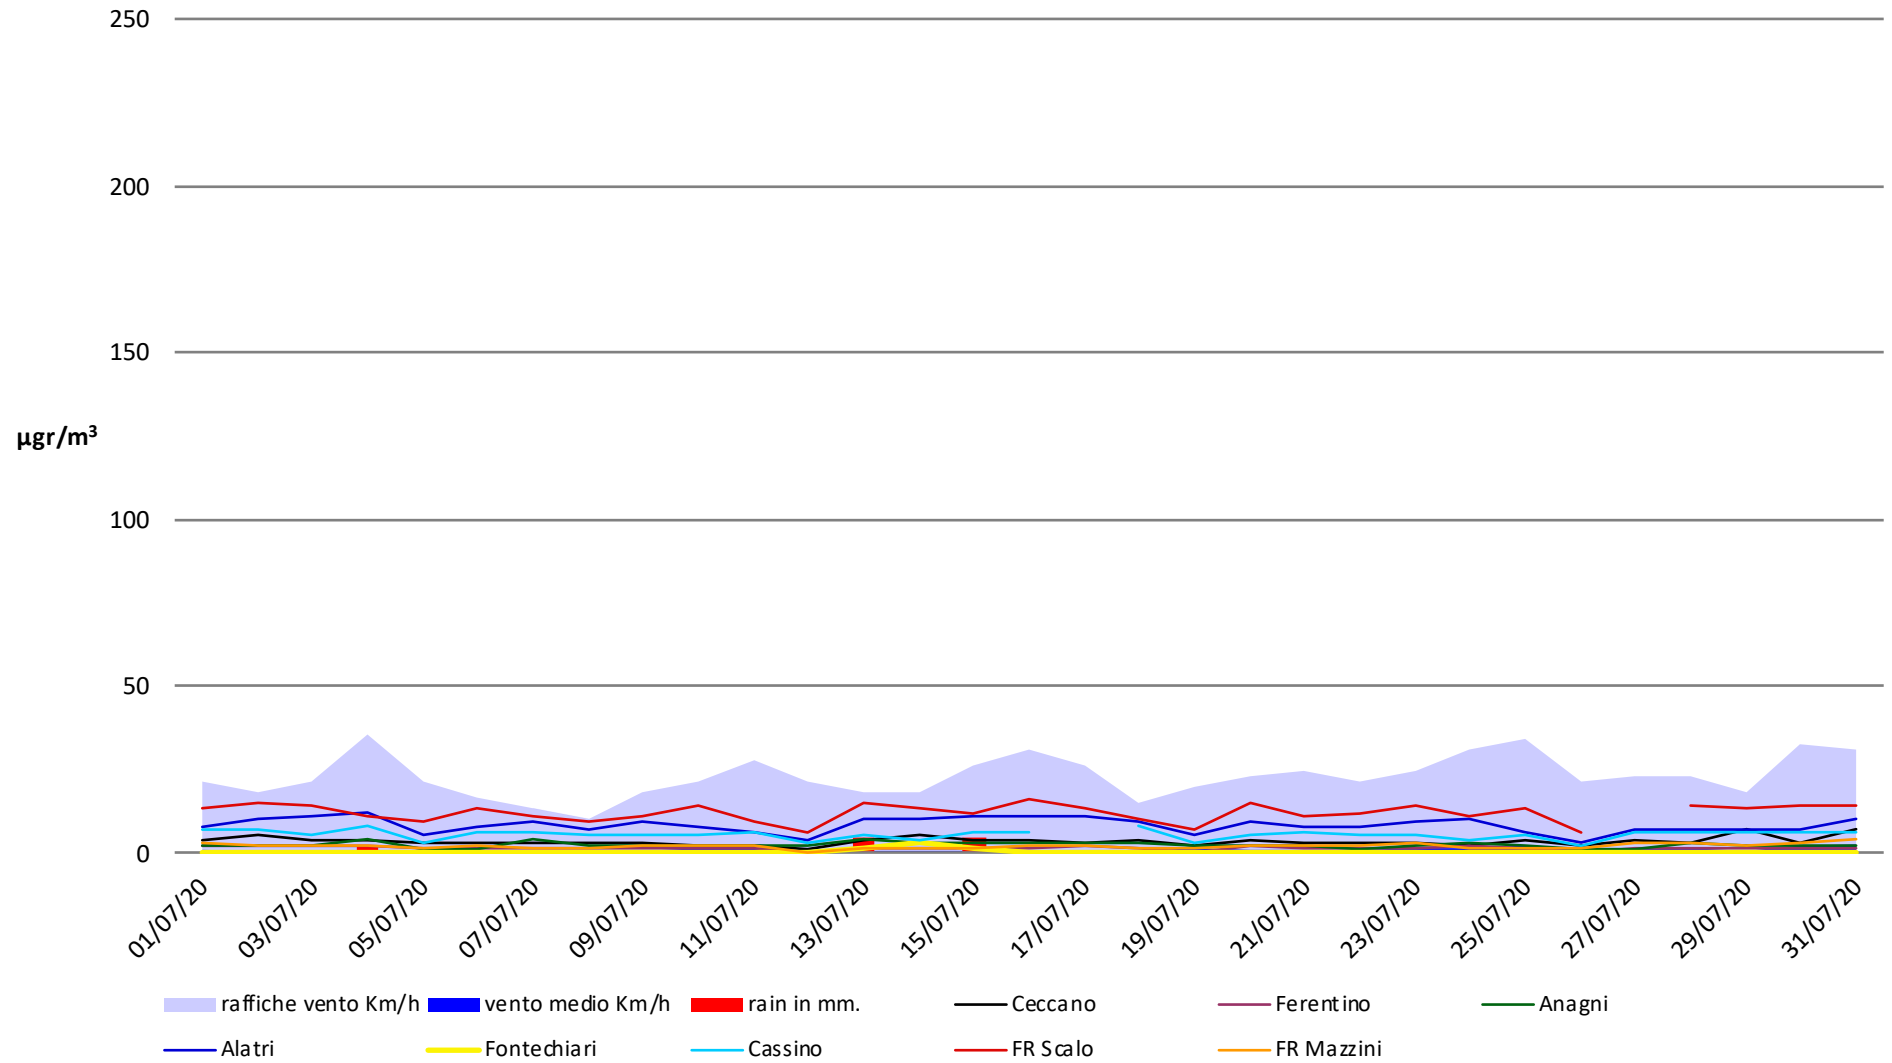

Frosinone Luglio 2020 - PM 10

Frosinone Luglio 2020 - PM 2,5

Frosinone Luglio 2020 - Benzene

Frosinone Luglio 2020 - CO

Frosinone Luglio 2020 - NO

Frosinone Luglio 2020 - NO2

Frosinone Luglio 2020 - NOX

Frosinone Luglio 2020 - O3

Frosinone Luglio 2020 - SO2