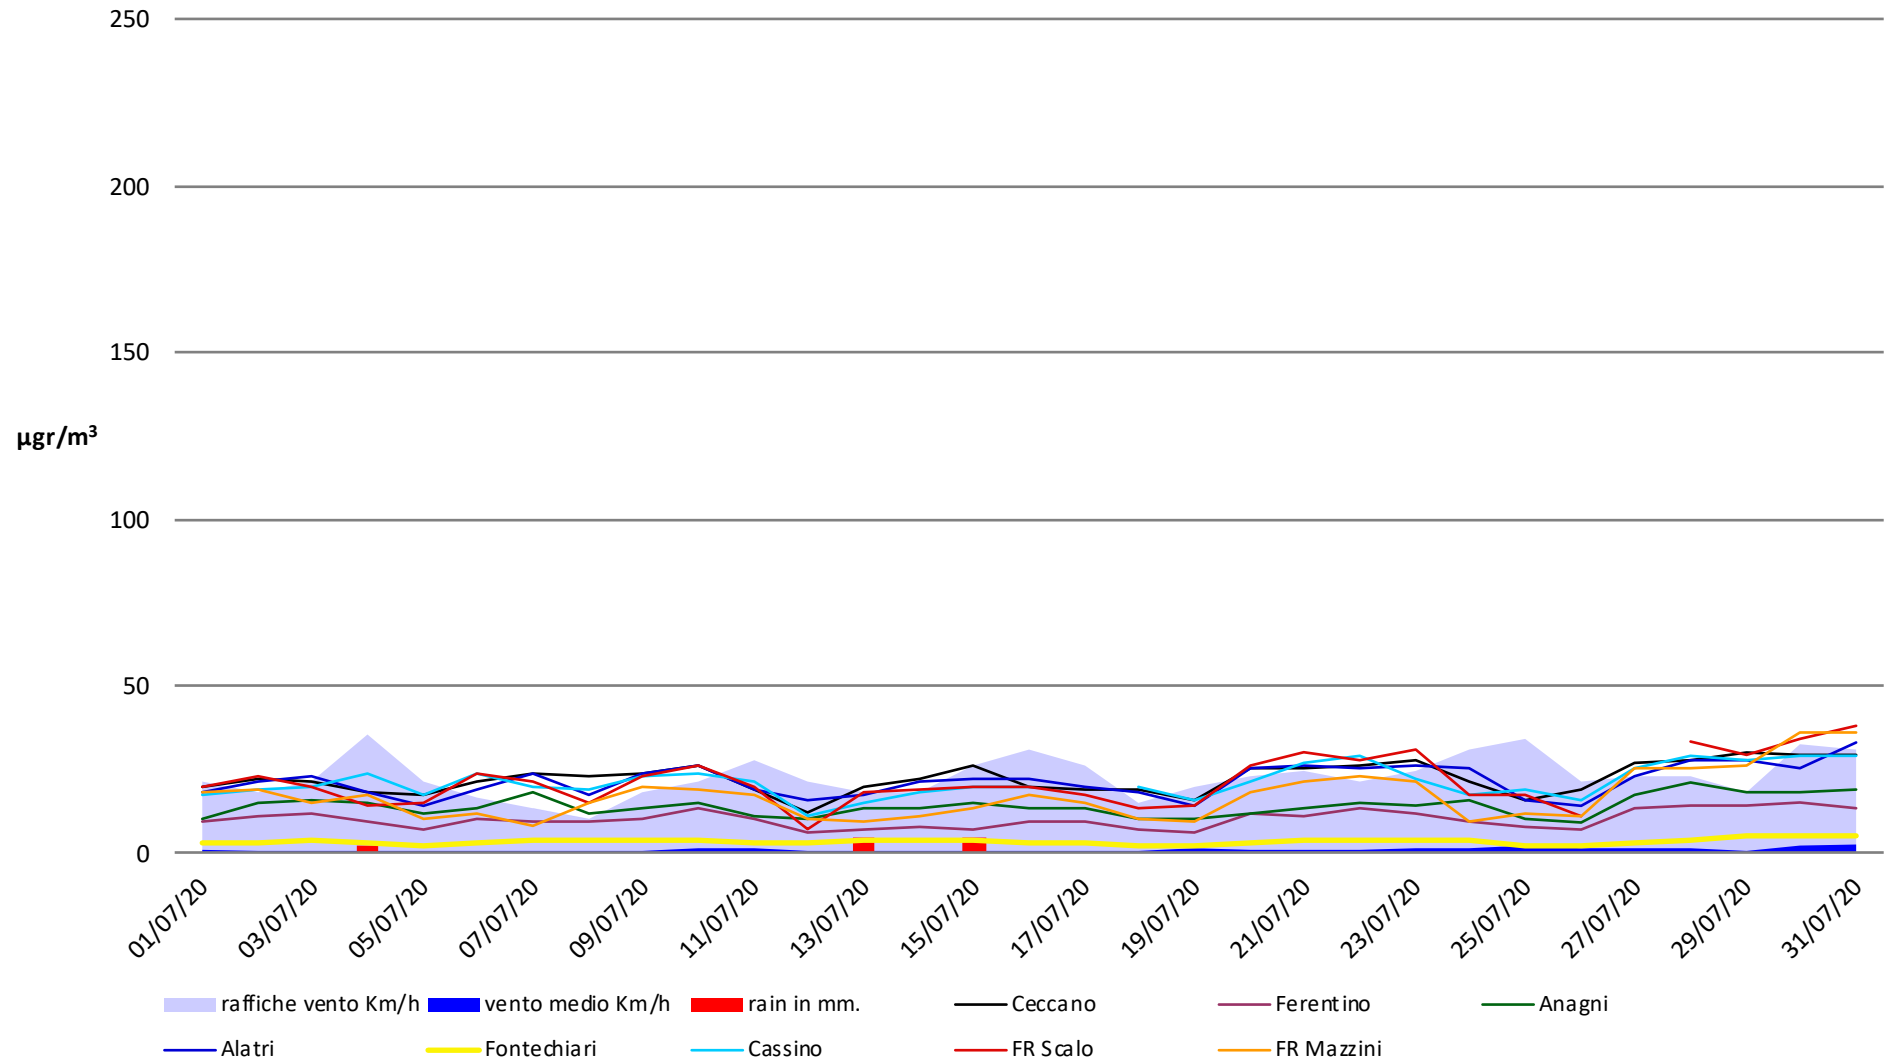

Frosinone Luglio 2020 - PM 10

Frosinone Luglio 2020 - PM 2,5

Frosinone Luglio 2020 - Benzene

Frosinone Luglio 2020 - CO

Frosinone Luglio 2020 - NO

Frosinone Luglio 2020 - NO2

Frosinone Luglio 2020 - NOX

Frosinone Luglio 2020 - O3

Frosinone Luglio 2020 - SO2