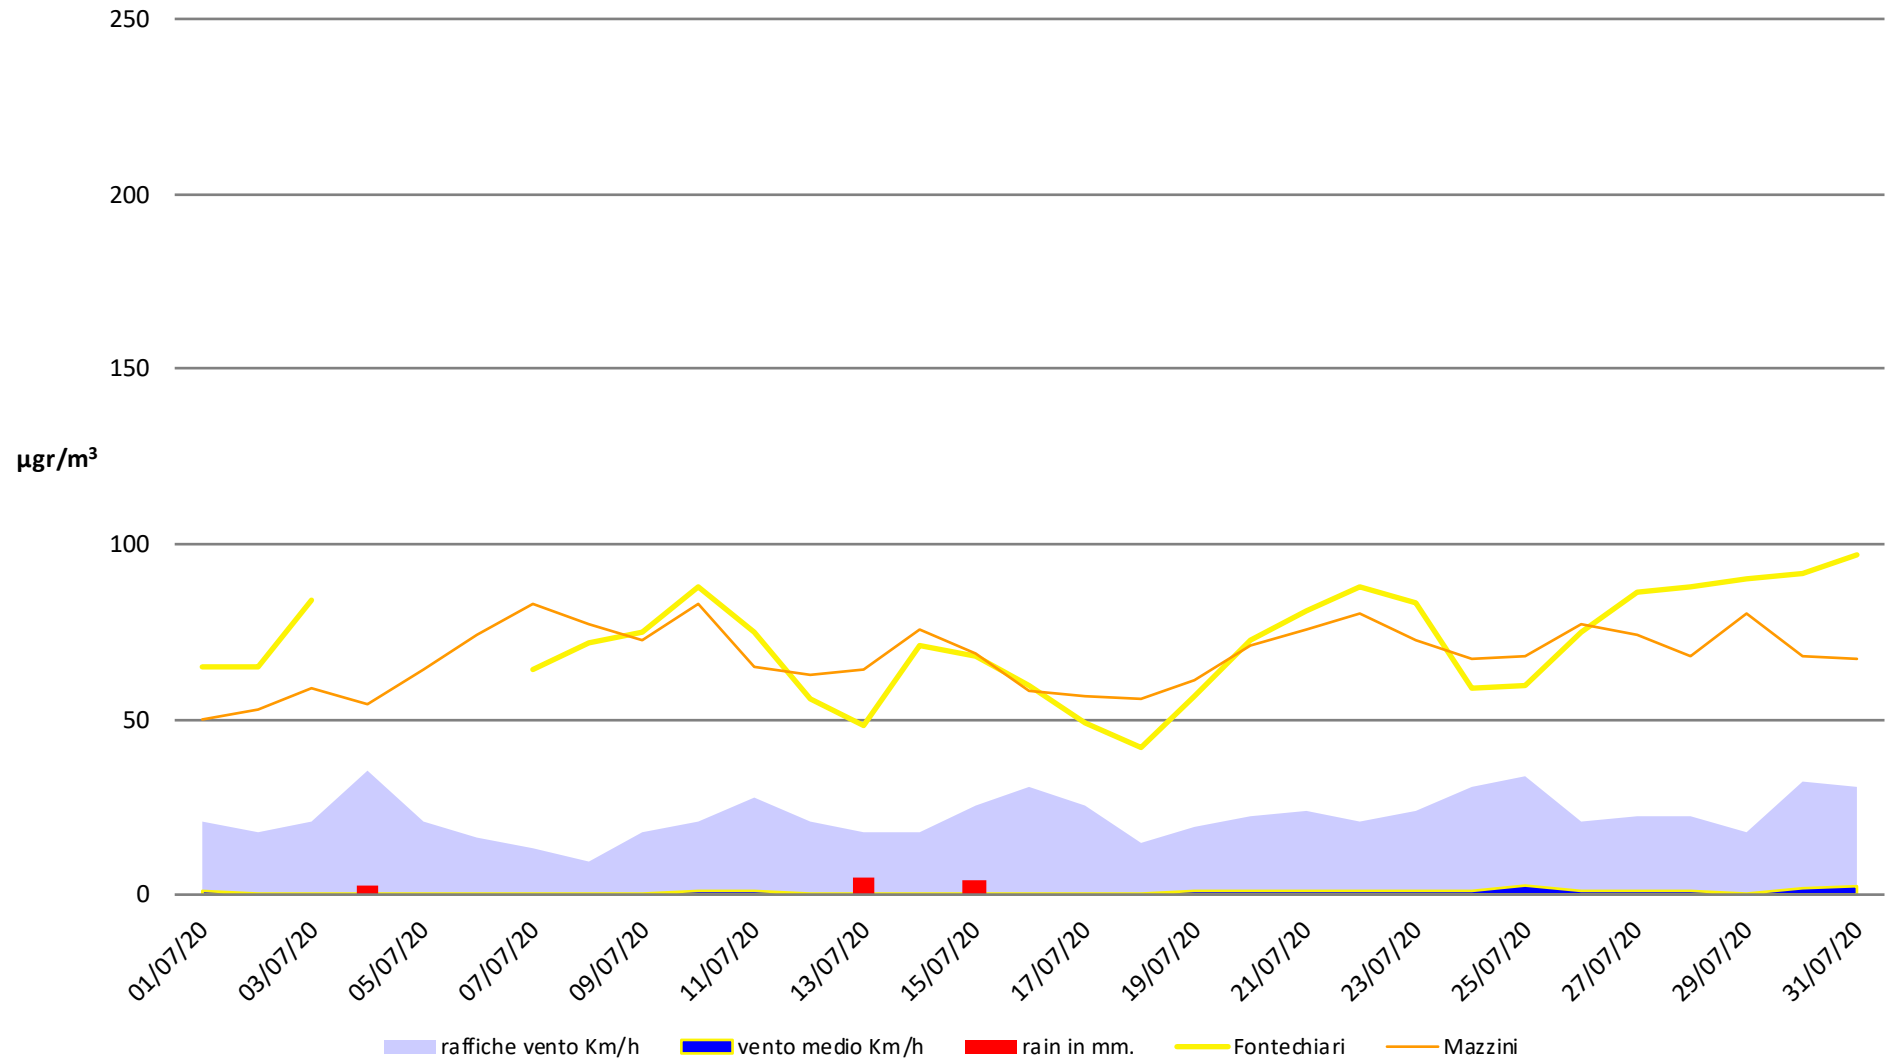

Frosinone Luglio 2020 - PM 10

Frosinone Luglio 2020 - PM 2,5

Frosinone Luglio 2020 - Benzene

Frosinone Luglio 2020 - CO

Frosinone Luglio 2020 - NO

Frosinone Luglio 2020 - NO2

Frosinone Luglio 2020 - NOX

Frosinone Luglio 2020 - O3

Frosinone Luglio 2020 - SO2