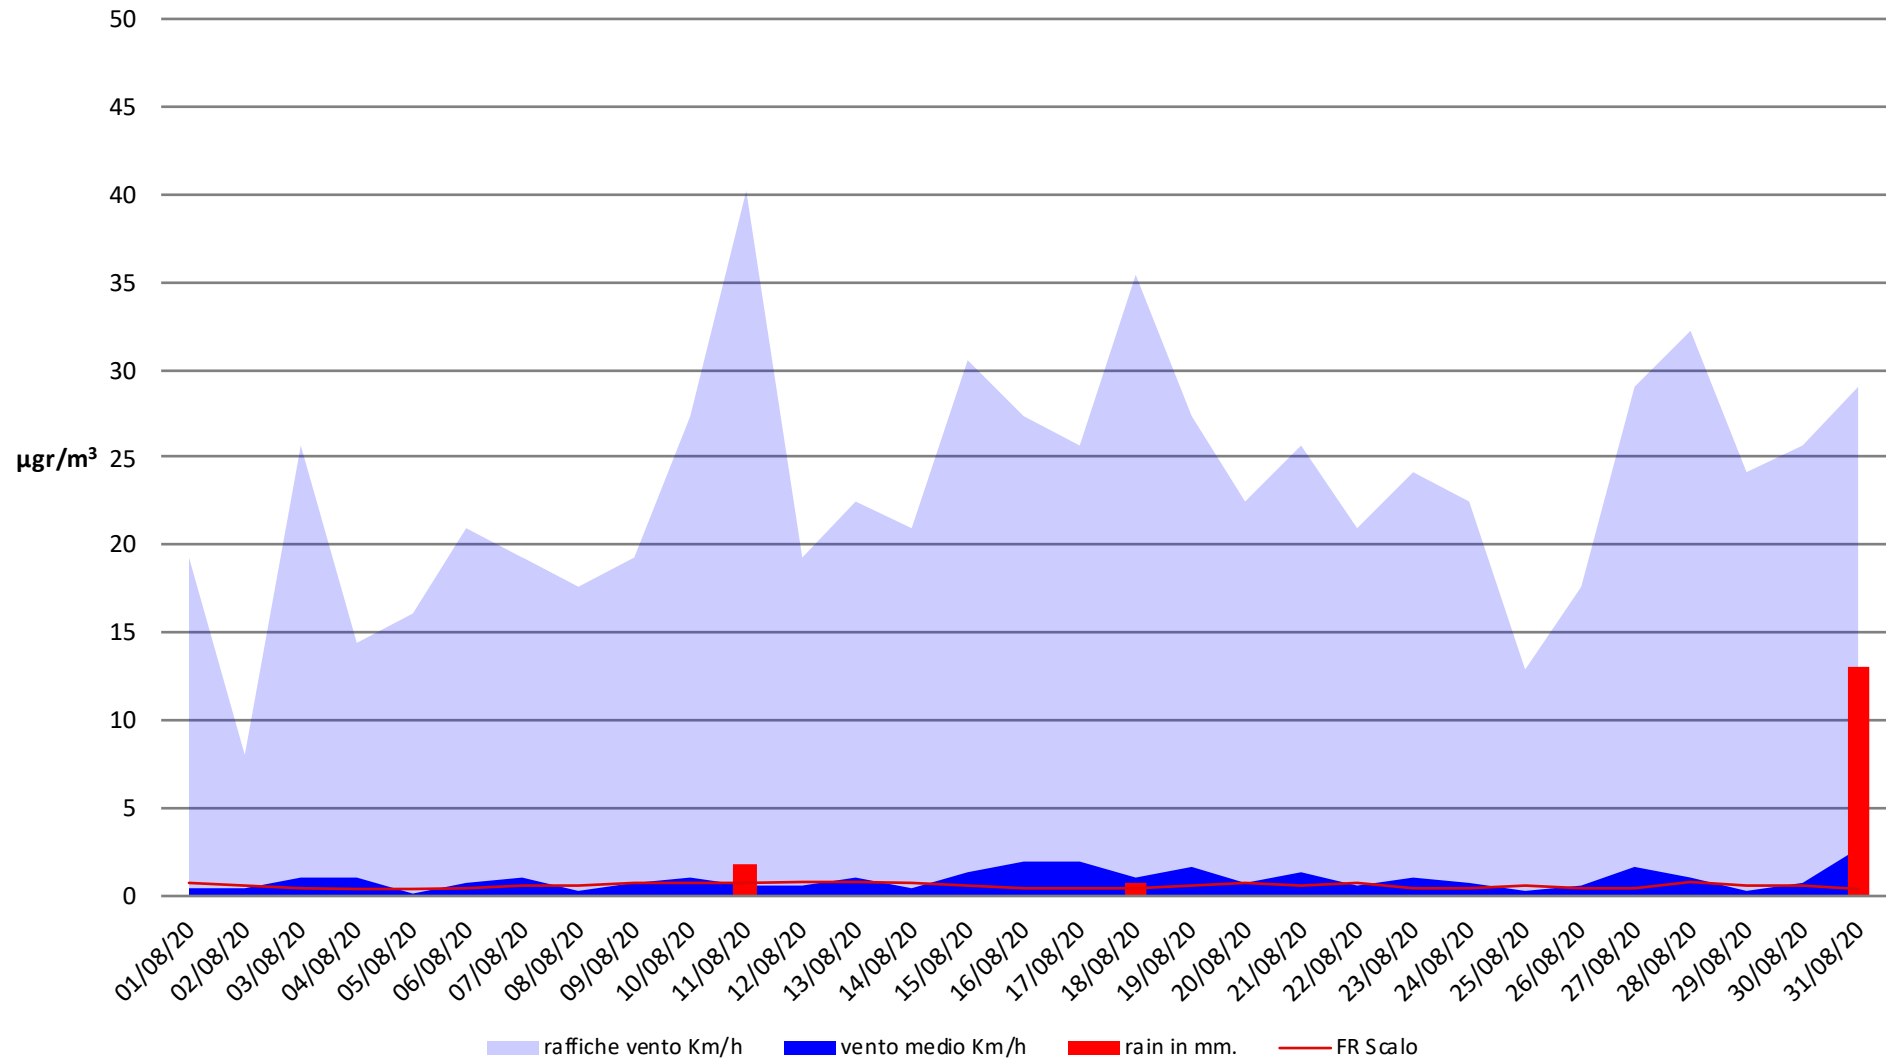

Frosinone Agosto 2020 - PM 10

Frosinone Agosto 2020 - PM 2,5

Frosinone Agosto 2020 - Benzene

Frosinone Agosto 2020 - CO

Frosinone Agosto 2020 - NO

Frosinone Agosto 2020 - NO2

Frosinone Agosto 2020 - NOX

Frosinone Agosto 2020 - O3

Frosinone Agosto 2020 - SO2