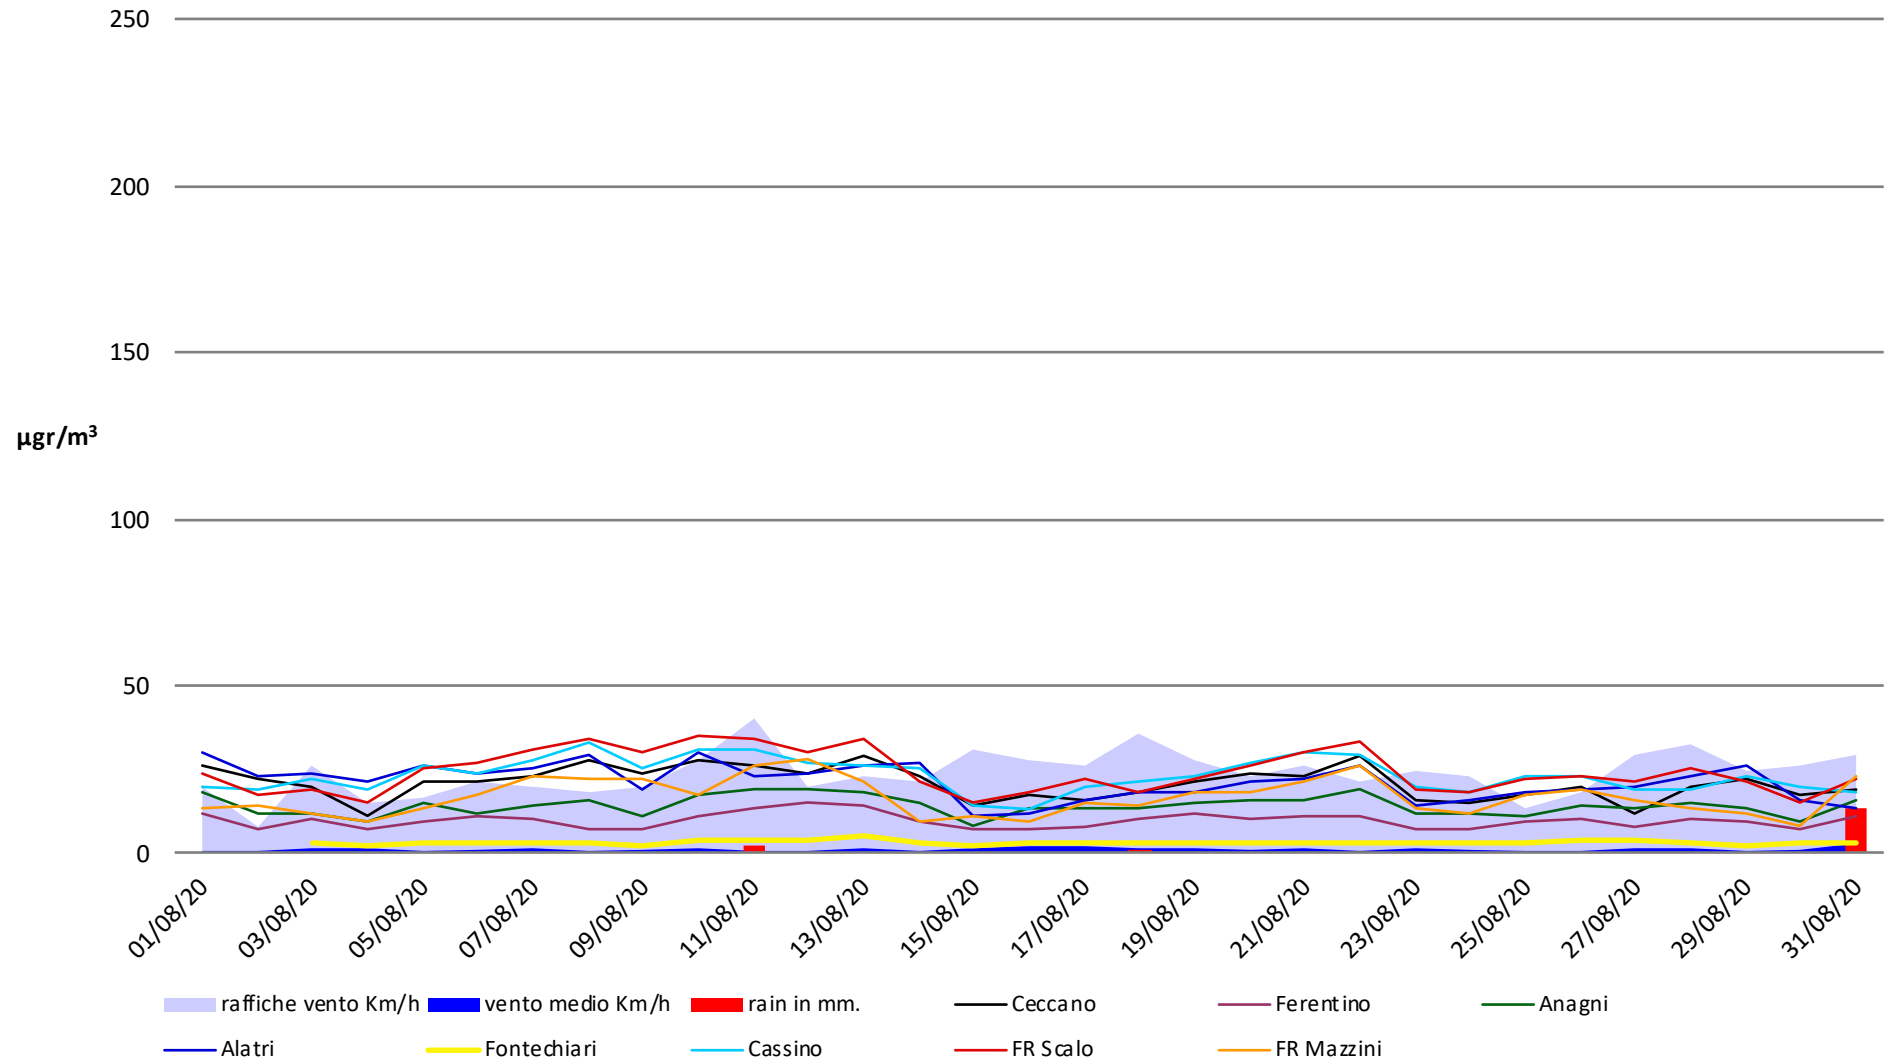

Frosinone Agosto 2020 - PM 10

Frosinone Agosto 2020 - PM 2,5

Frosinone Agosto 2020 - Benzene

Frosinone Agosto 2020 - CO

Frosinone Agosto 2020 - NO

Frosinone Agosto 2020 - NO2

Frosinone Agosto 2020 - NOX

Frosinone Agosto 2020 - O3

Frosinone Agosto 2020 - SO2