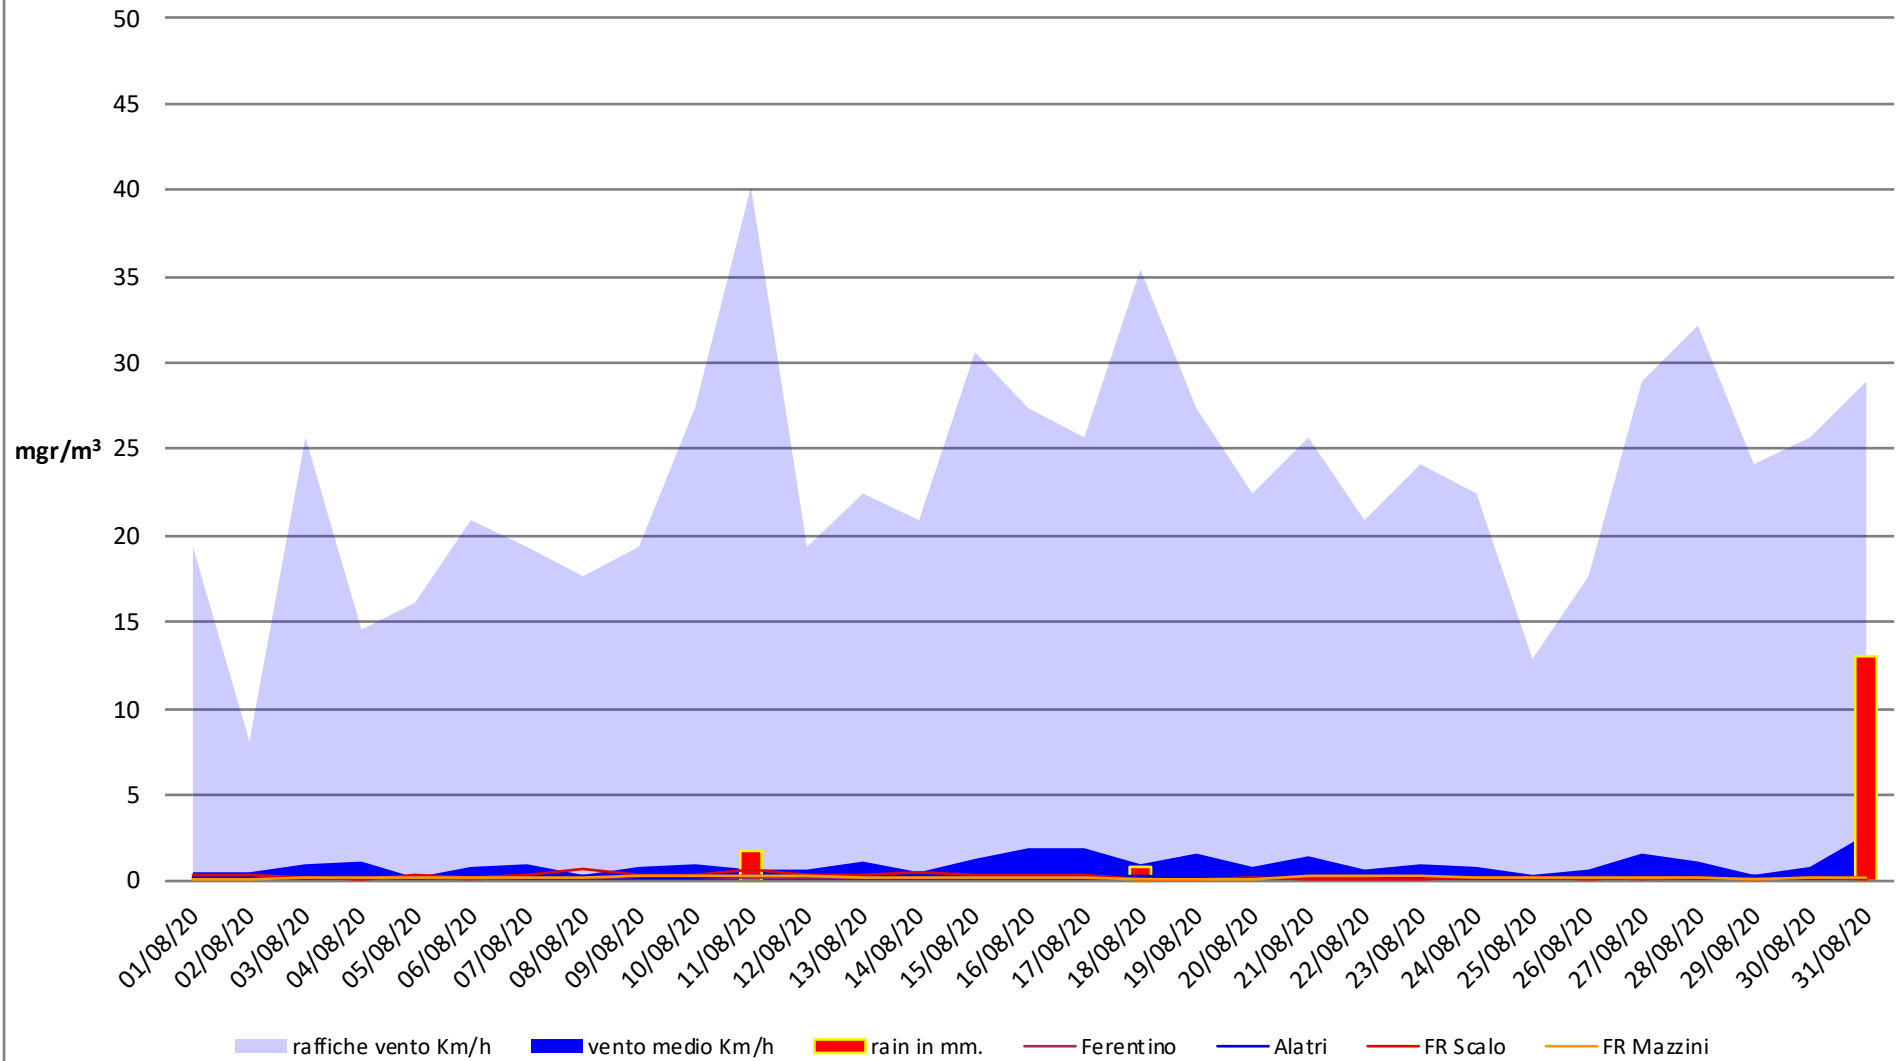

Frosinone Agosto 2020 - PM 10

Frosinone Agosto 2020 - PM 2,5

Frosinone Agosto 2020 - Benzene

Frosinone Agosto 2020 - CO

Frosinone Agosto 2020 - NO

Frosinone Agosto 2020 - NO2

Frosinone Agosto 2020 - NOX

Frosinone Agosto 2020 - O3

Frosinone Agosto 2020 - SO2