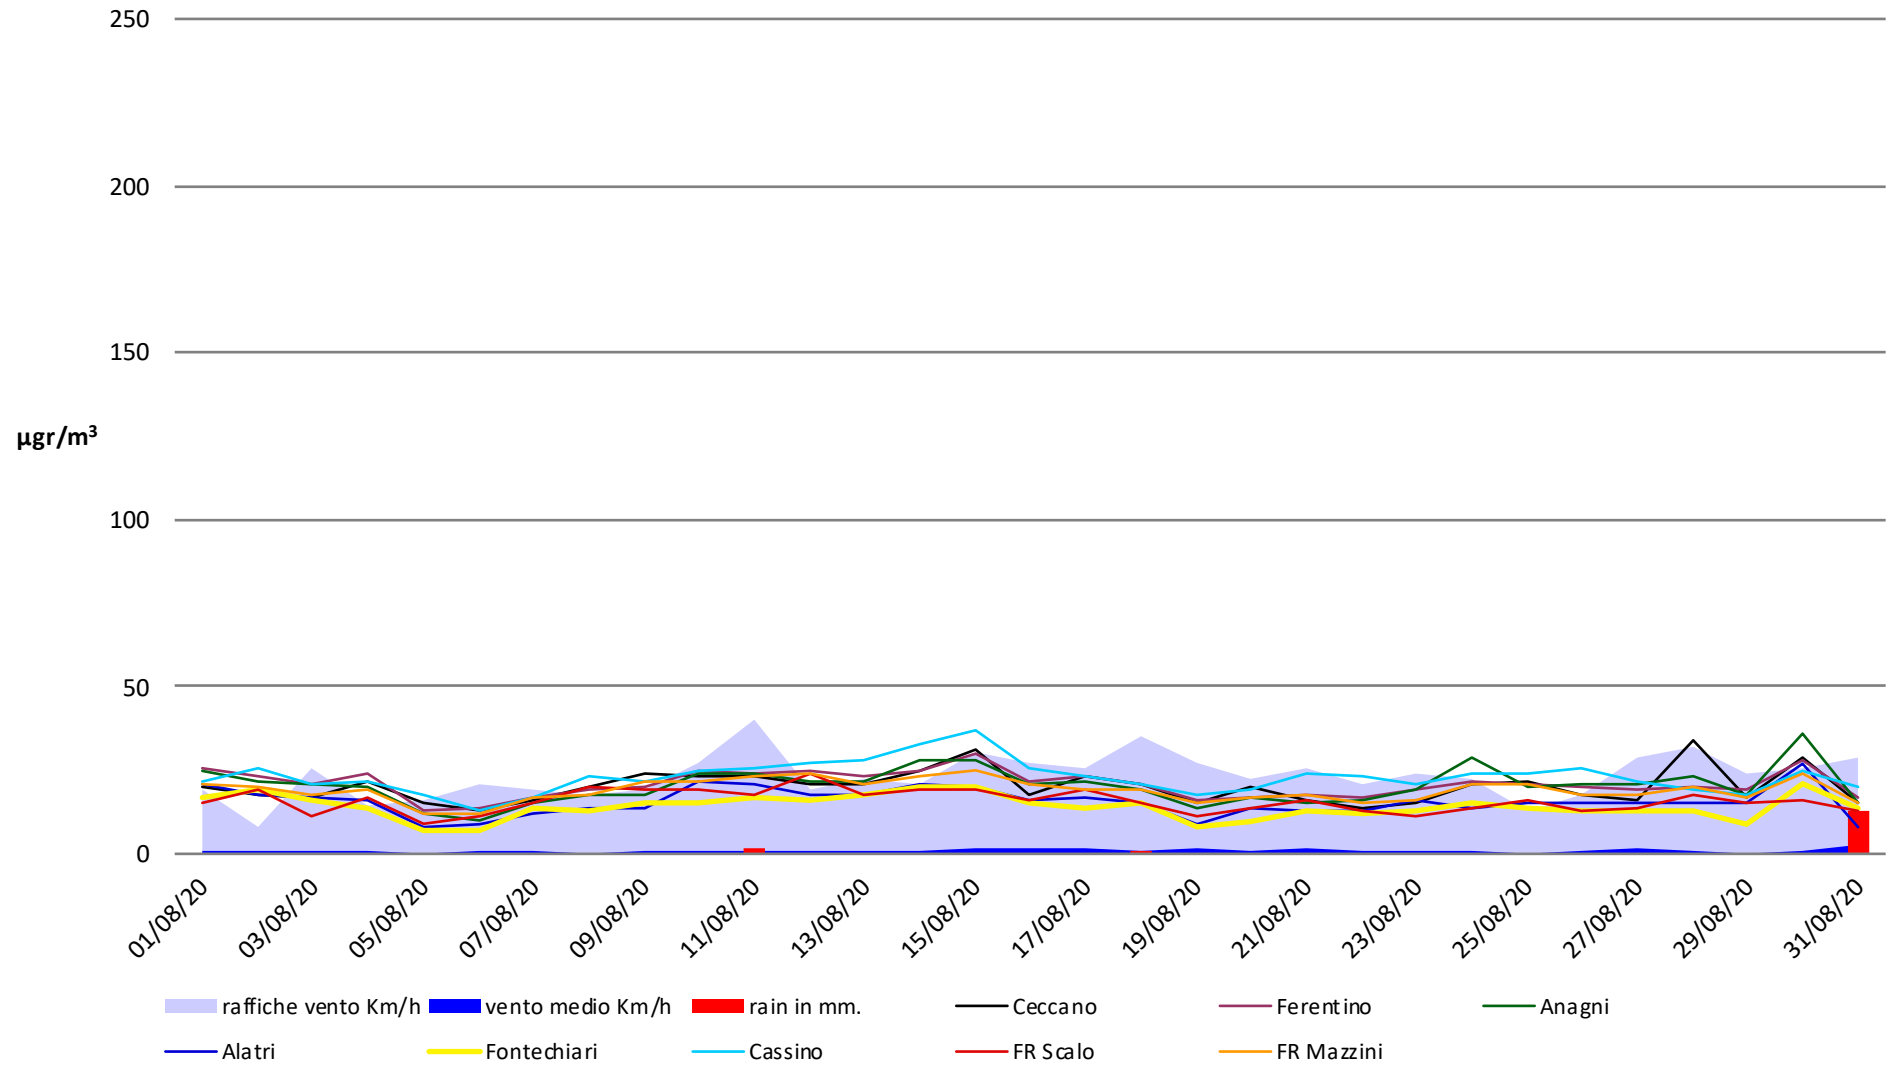

Frosinone Agosto 2020 - PM 10

Frosinone Agosto 2020 - PM 2,5

Frosinone Agosto 2020 - Benzene

Frosinone Agosto 2020 - CO

Frosinone Agosto 2020 - NO

Frosinone Agosto 2020 - NO2

Frosinone Agosto 2020 - NOX

Frosinone Agosto 2020 - O3

Frosinone Agosto 2020 - SO2