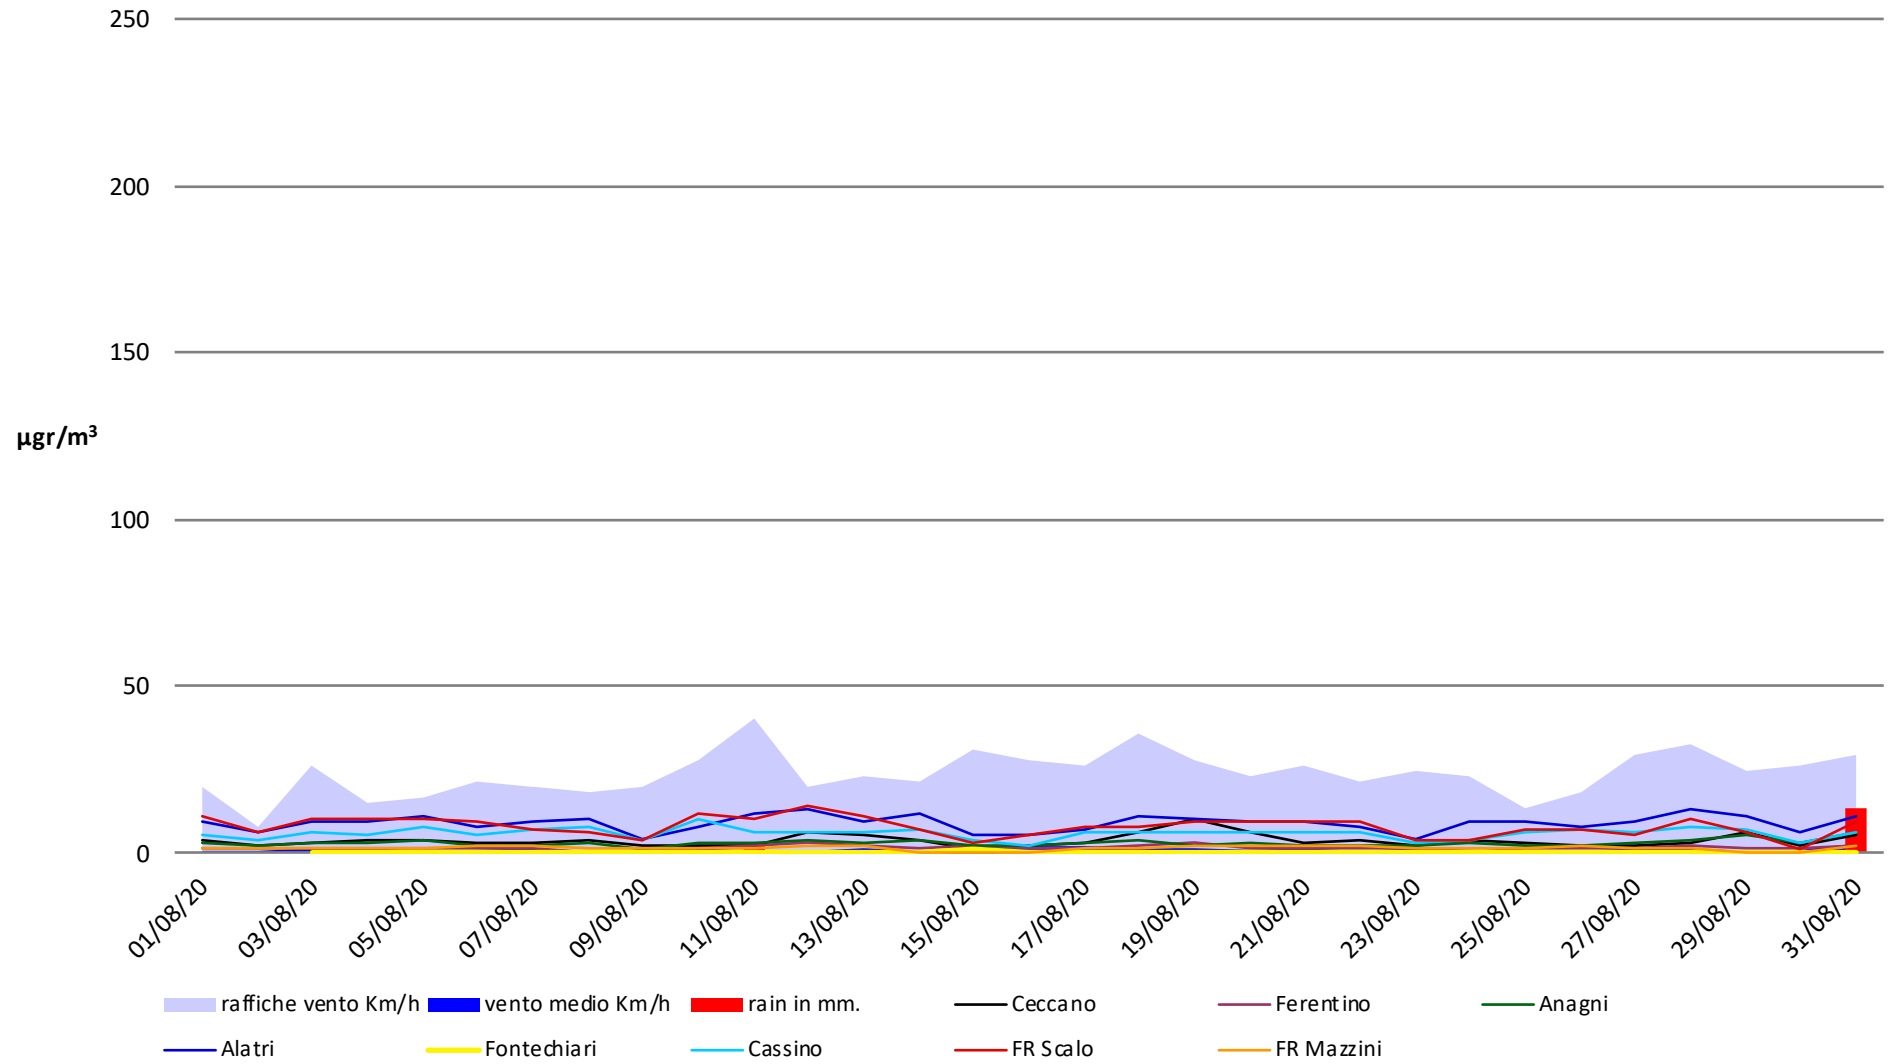

Frosinone Agosto 2020 - PM 10

Frosinone Agosto 2020 - PM 2,5

Frosinone Agosto 2020 - Benzene

Frosinone Agosto 2020 - CO

Frosinone Agosto 2020 - NO

Frosinone Agosto 2020 - NO2

Frosinone Agosto 2020 - NOX

Frosinone Agosto 2020 - O3

Frosinone Agosto 2020 - SO2