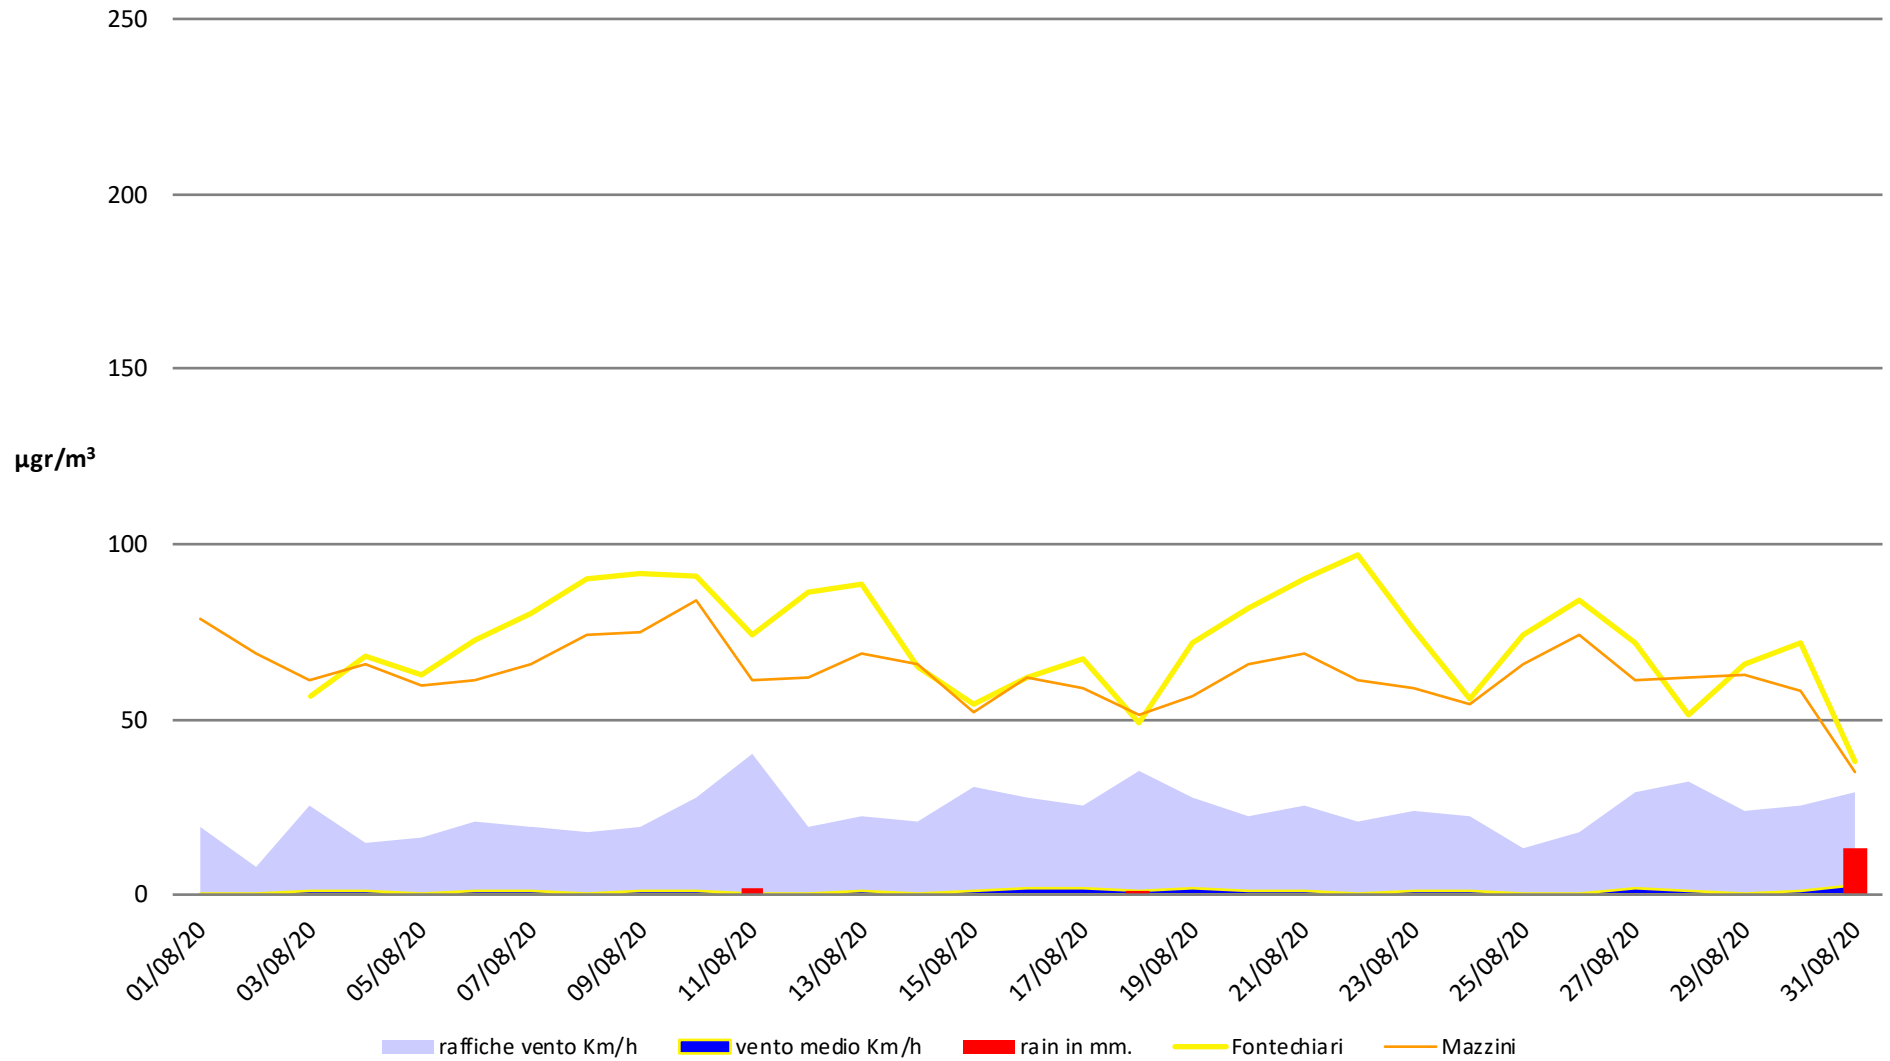

Frosinone Agosto 2020 - PM 10

Frosinone Agosto 2020 - PM 2,5

Frosinone Agosto 2020 - Benzene

Frosinone Agosto 2020 - CO

Frosinone Agosto 2020 - NO

Frosinone Agosto 2020 - NO2

Frosinone Agosto 2020 - NOX

Frosinone Agosto 2020 - O3

Frosinone Agosto 2020 - SO2