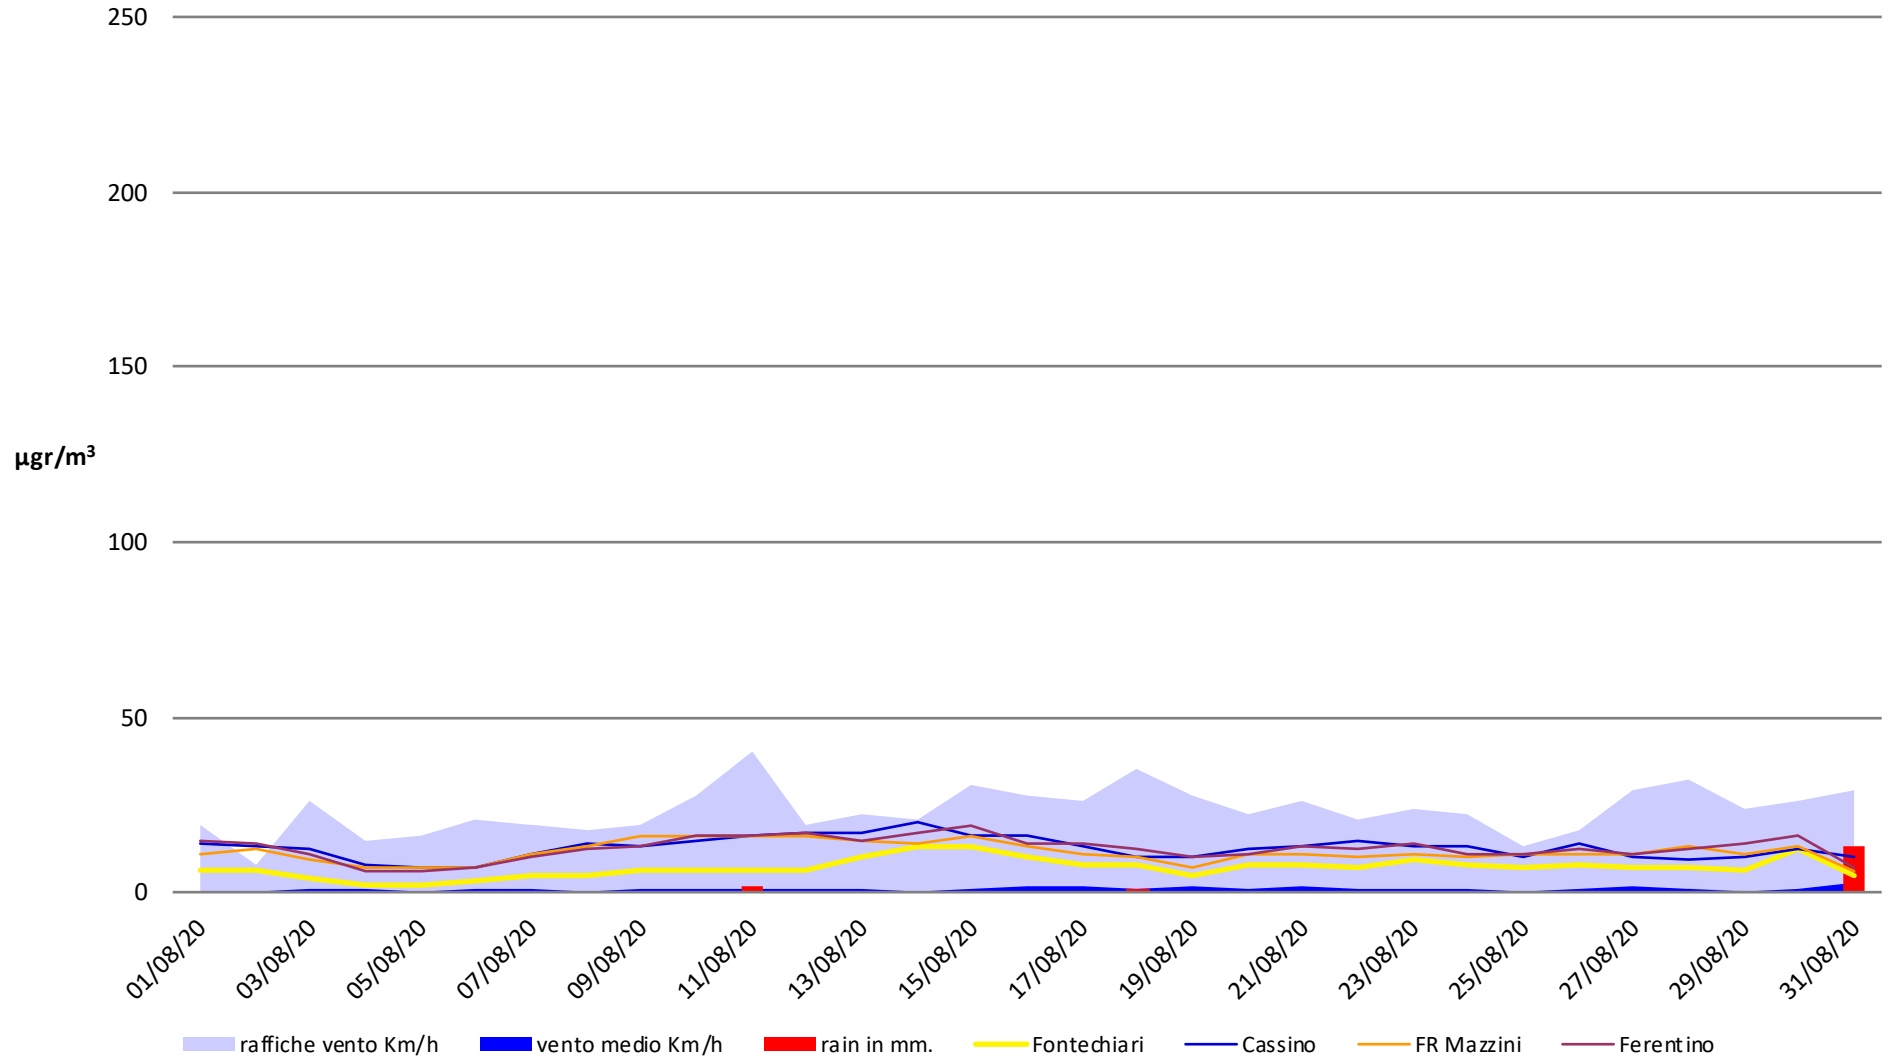

Frosinone Agosto 2020 - PM 10

Frosinone Agosto 2020 - PM 2,5

Frosinone Agosto 2020 - Benzene

Frosinone Agosto 2020 - CO

Frosinone Agosto 2020 - NO

Frosinone Agosto 2020 - NO2

Frosinone Agosto 2020 - NOX

Frosinone Agosto 2020 - O3

Frosinone Agosto 2020 - SO2