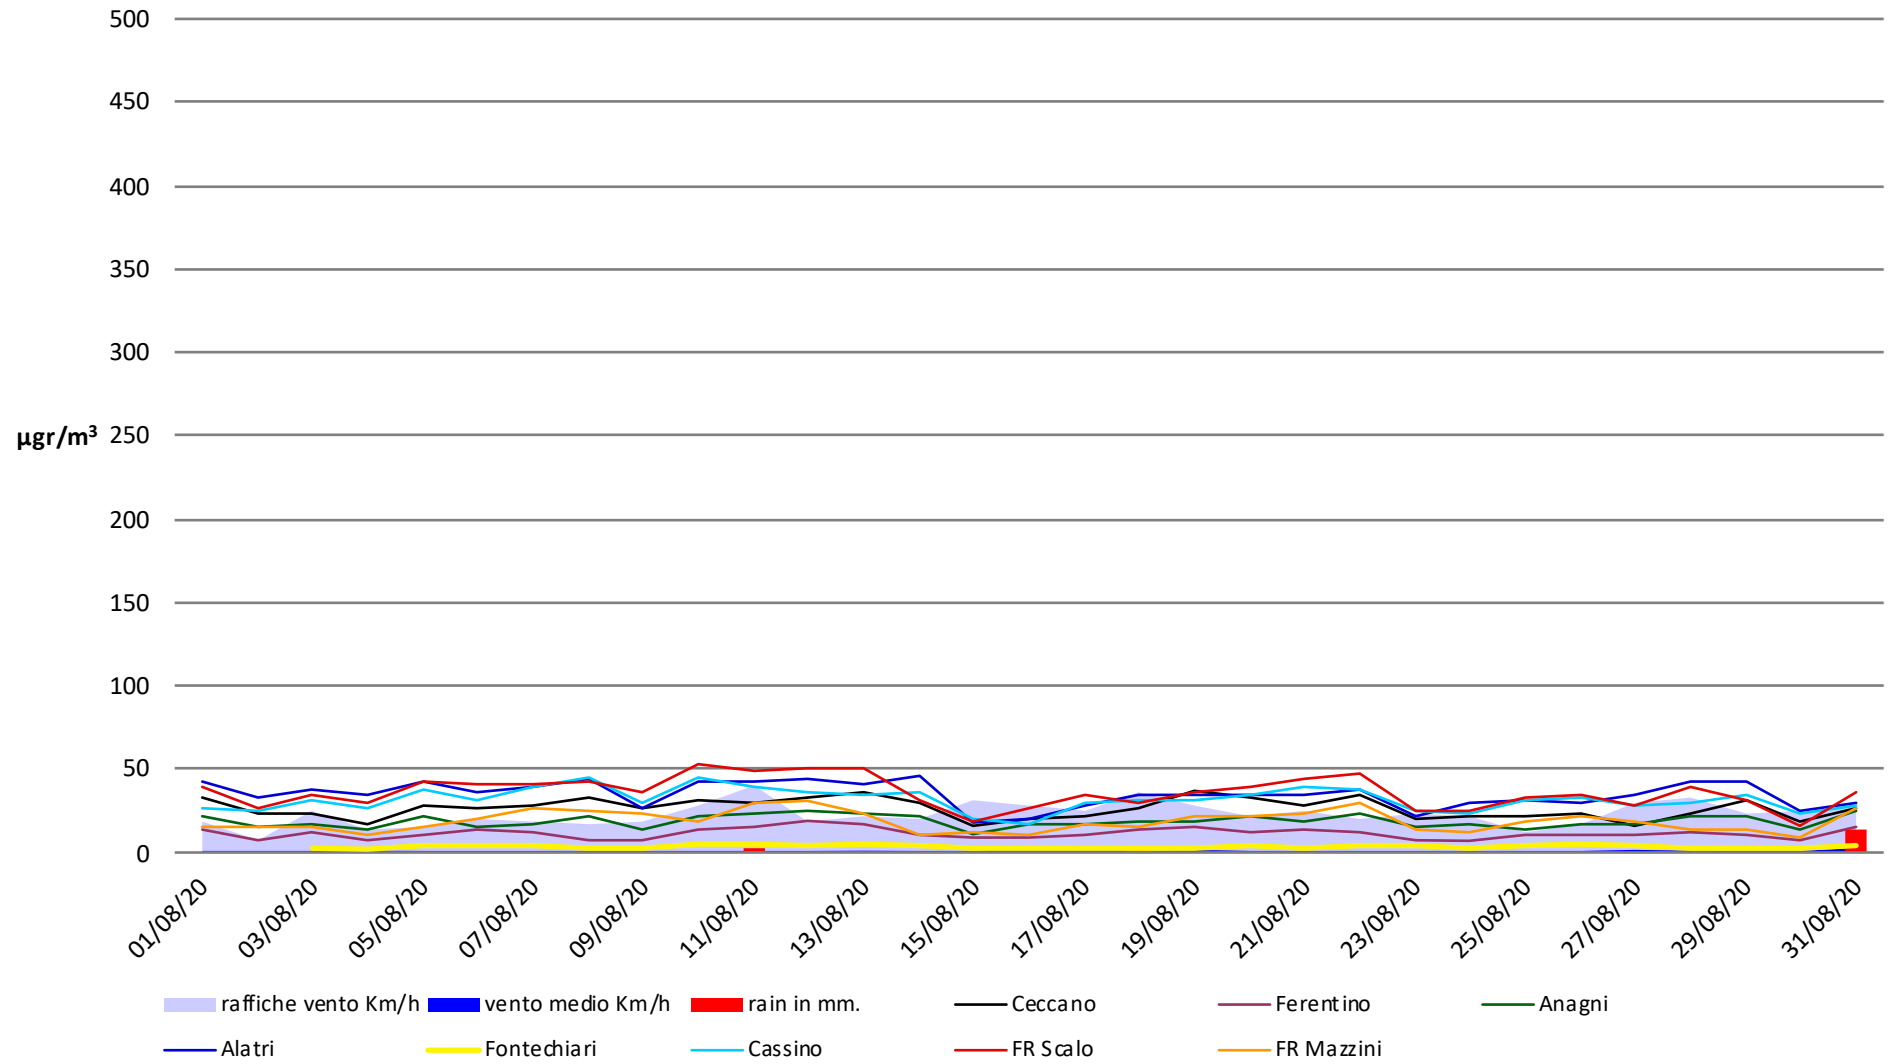

Frosinone Agosto 2020 - PM 10

Frosinone Agosto 2020 - PM 2,5

Frosinone Agosto 2020 - Benzene

Frosinone Agosto 2020 - CO

Frosinone Agosto 2020 - NO

Frosinone Agosto 2020 - NO2

Frosinone Agosto 2020 - NOX

Frosinone Agosto 2020 - O3

Frosinone Agosto 2020 - SO2