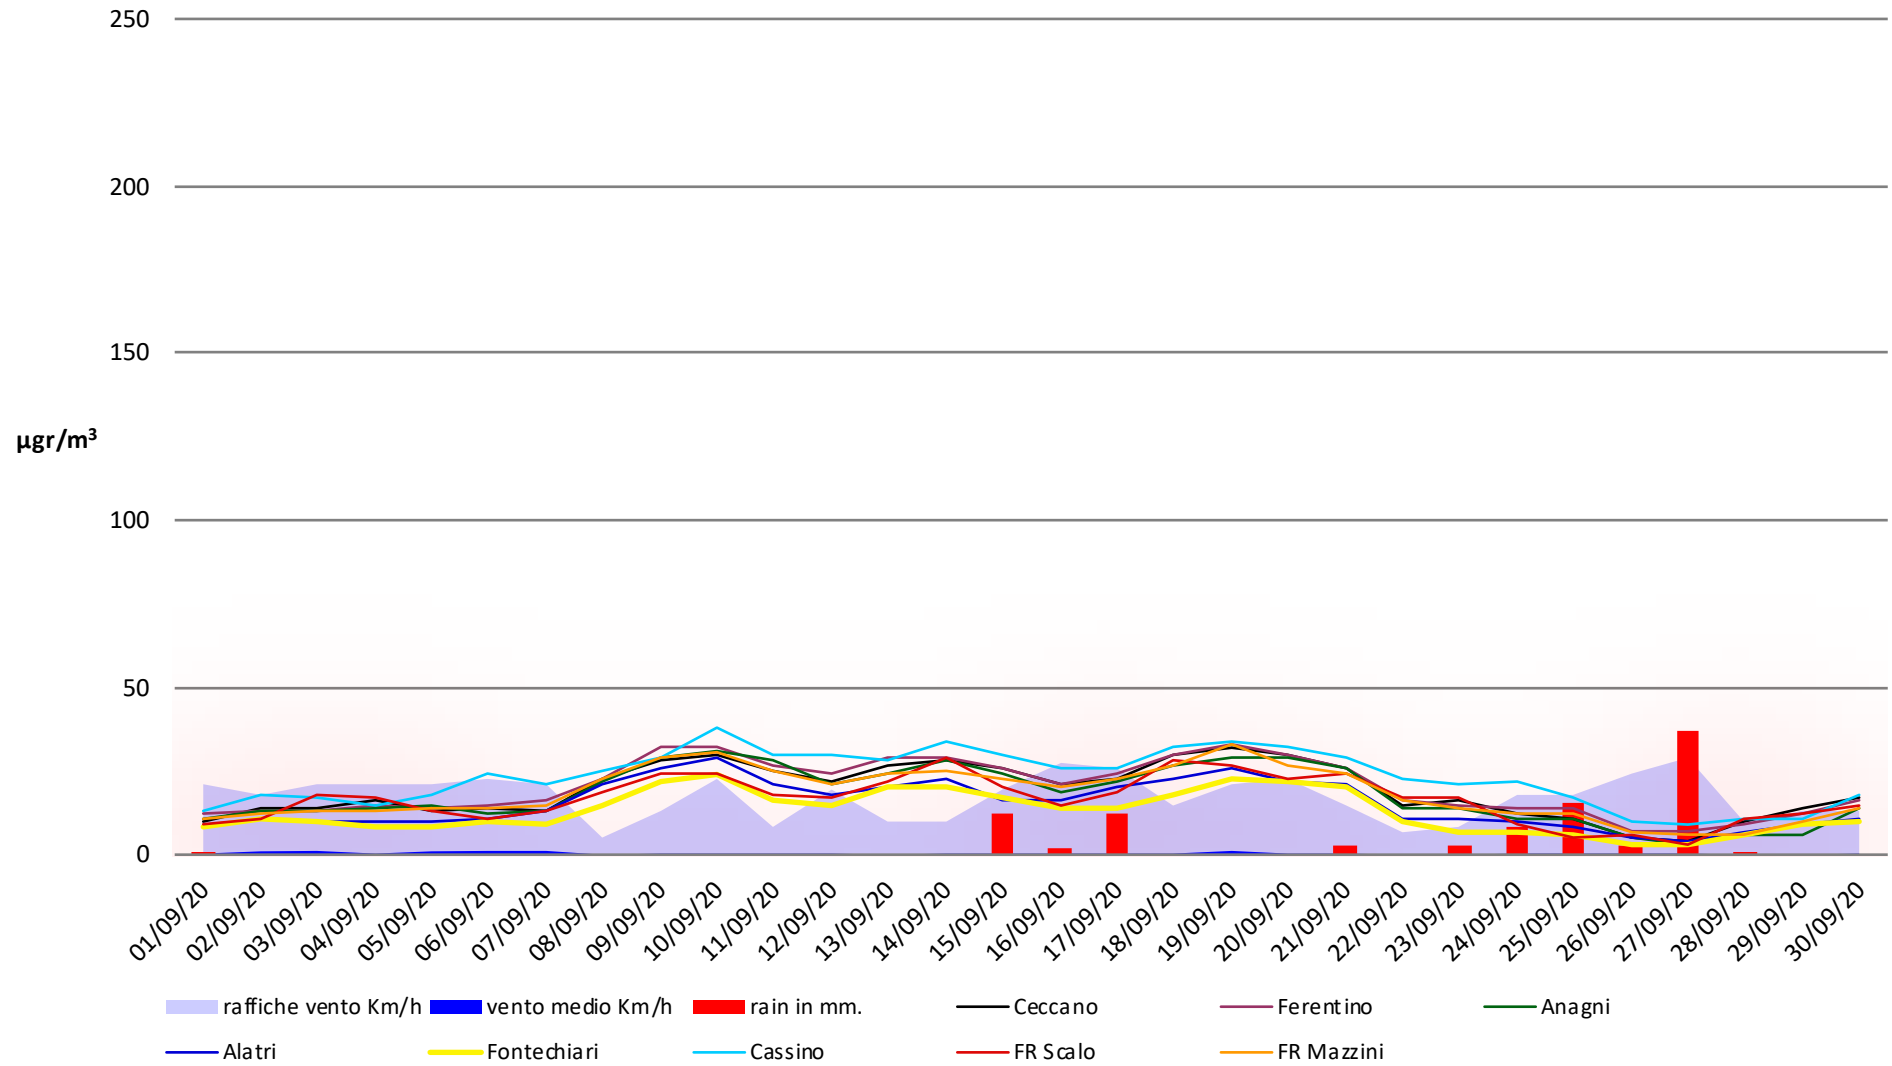

Frosinone Settembre 2020 - PM 10

Frosinone Settembre 2020 - PM 2,5

Frosinone Settembre 2020 - Benzene

Frosinone Settembre 2020 - CO

Frosinone Settembre 2020 - NO

Frosinone Settembre 2020 - NO2

Frosinone Settembre 2020 - NOX

Frosinone Settembre 2020 - O3

Frosinone Settembre 2020 - SO2