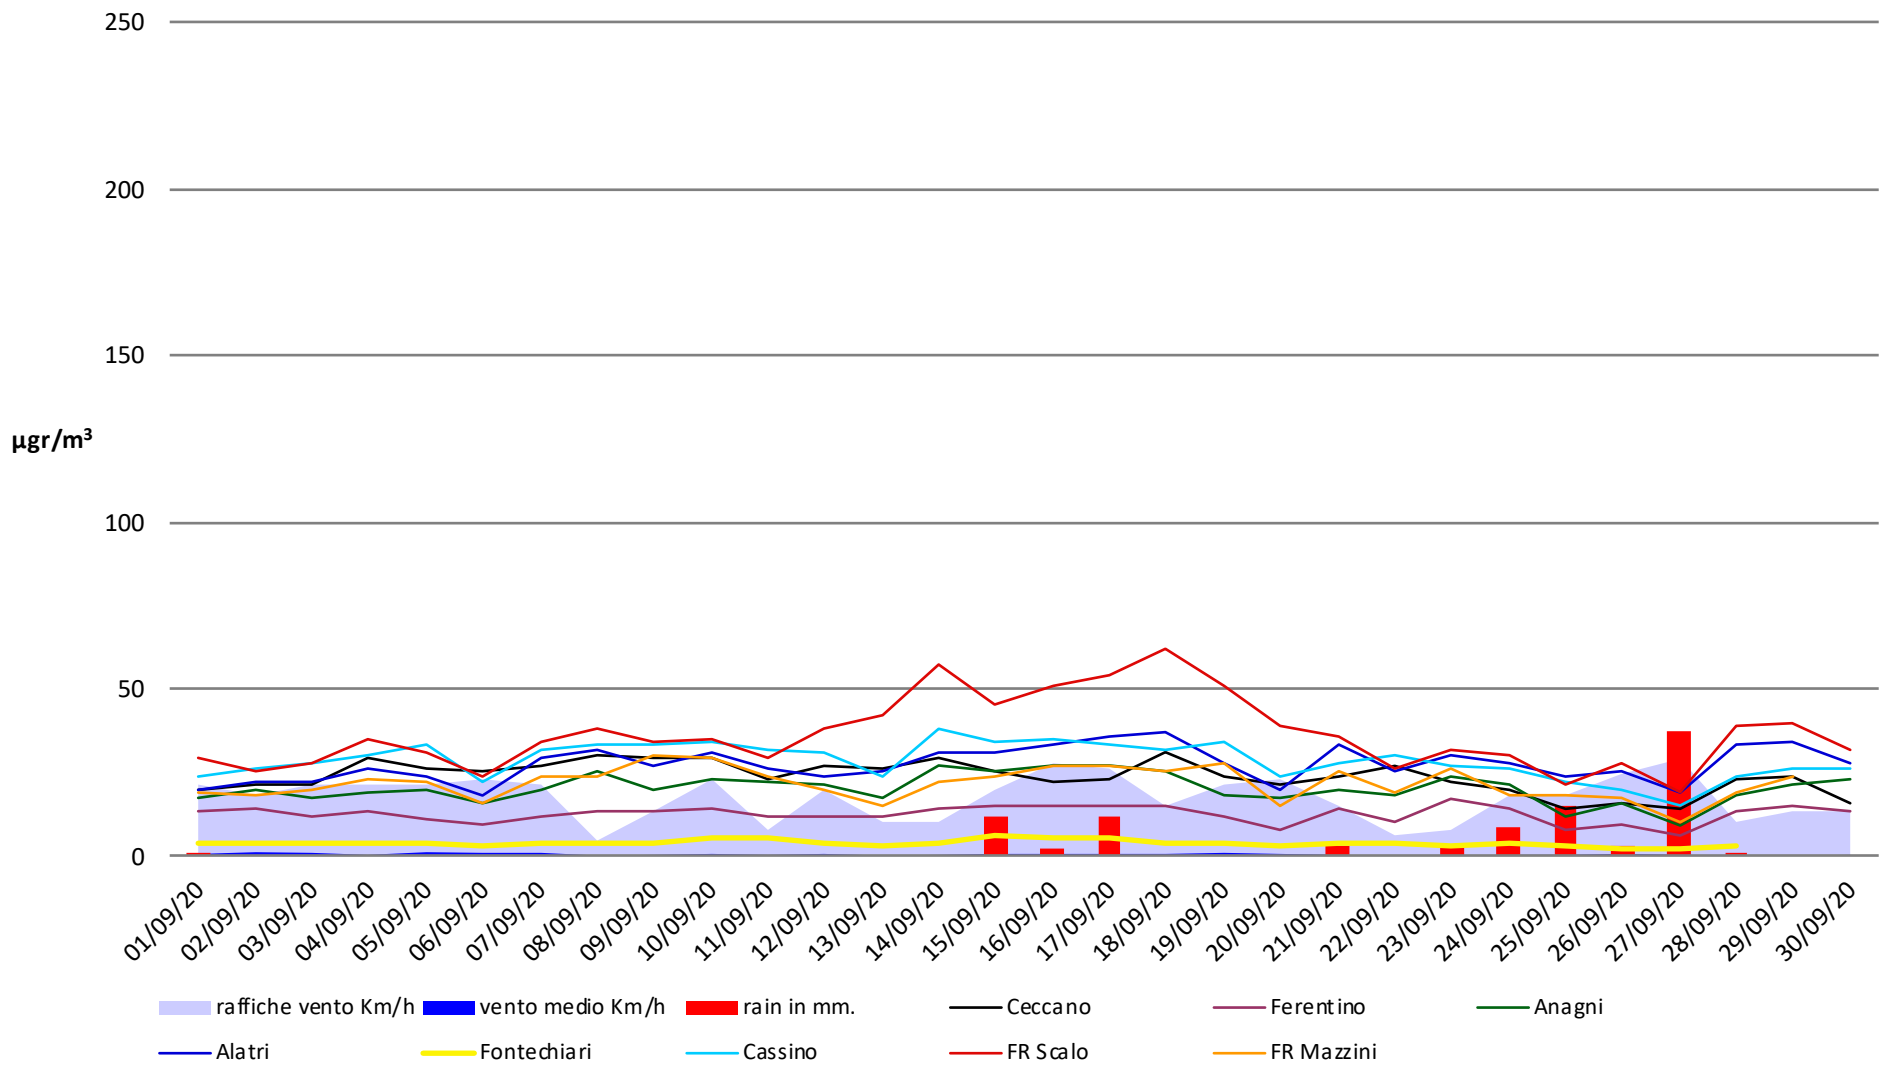

Frosinone Settembre 2020 - PM 10

Frosinone Settembre 2020 - PM 2,5

Frosinone Settembre 2020 - Benzene

Frosinone Settembre 2020 - CO

Frosinone Settembre 2020 - NO

Frosinone Settembre 2020 - NO2

Frosinone Settembre 2020 - NOX

Frosinone Settembre 2020 - O3

Frosinone Settembre 2020 - SO2