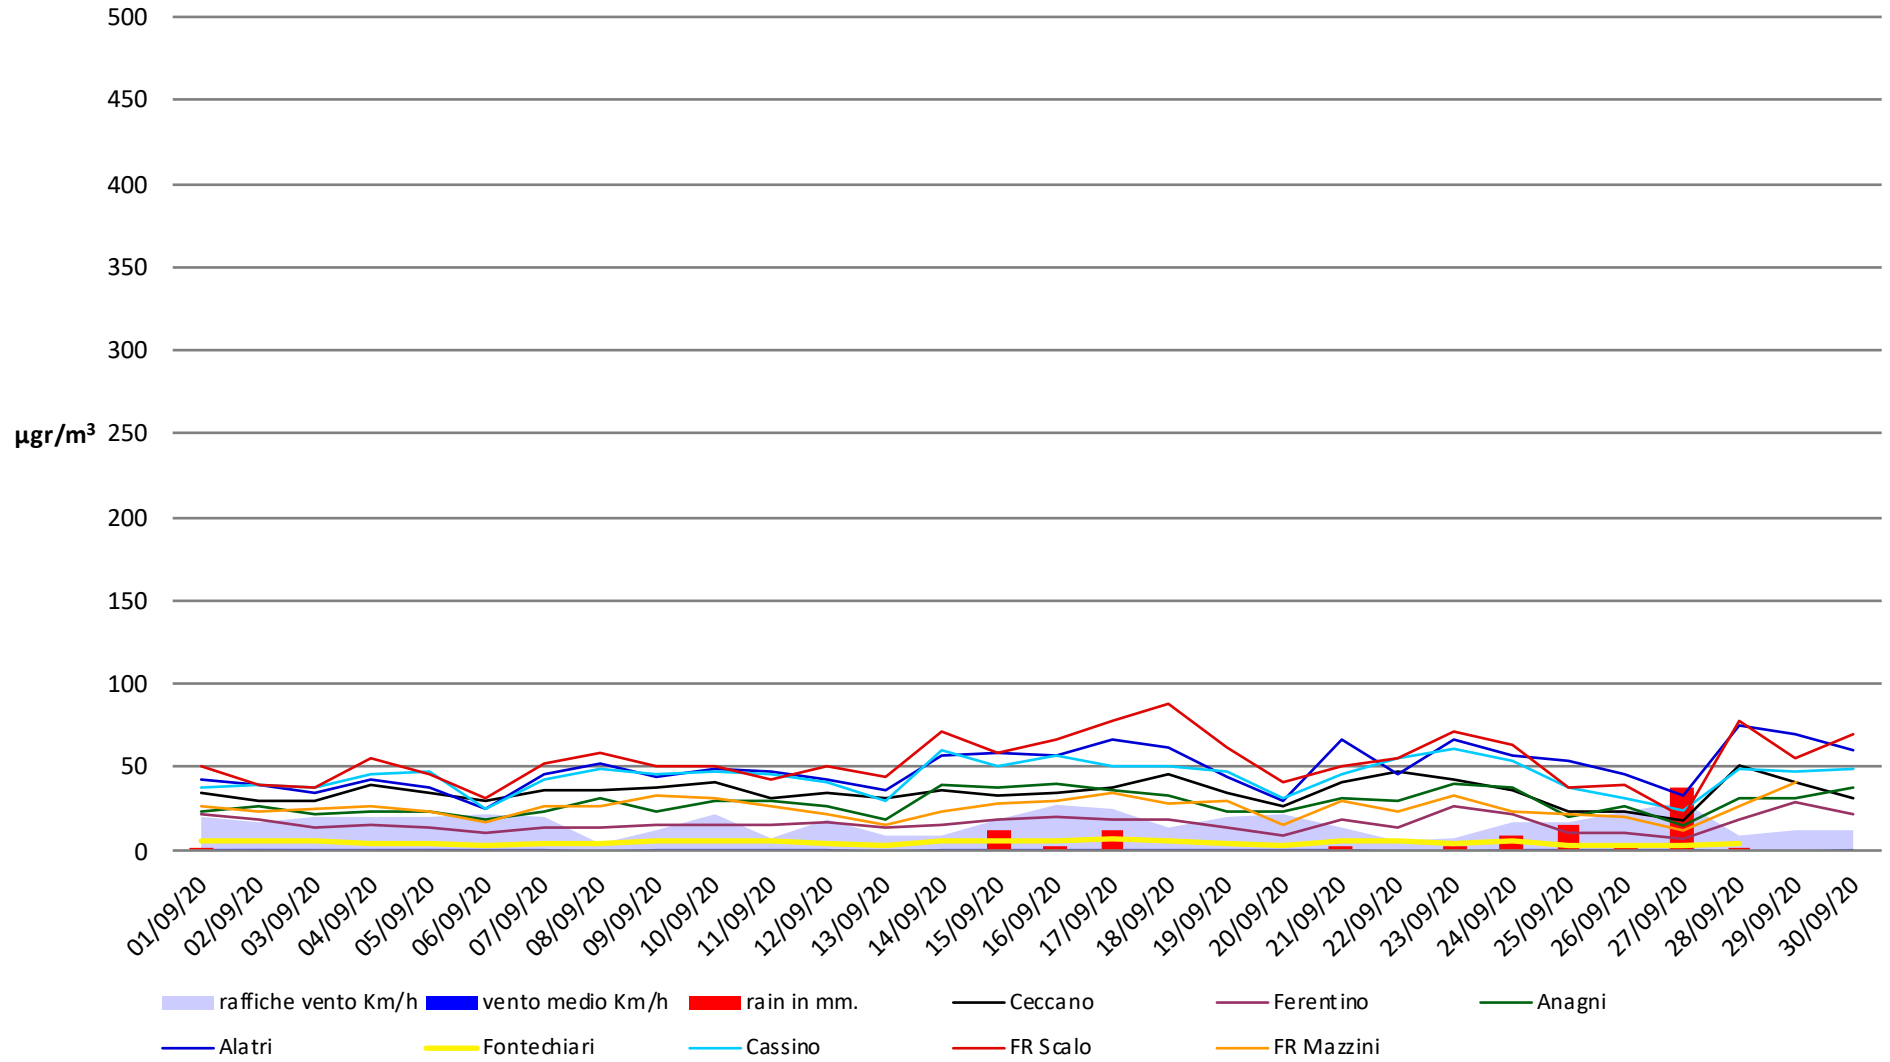

Frosinone Settembre 2020 - PM 10

Frosinone Settembre 2020 - PM 2,5

Frosinone Settembre 2020 - Benzene

Frosinone Settembre 2020 - CO

Frosinone Settembre 2020 - NO

Frosinone Settembre 2020 - NO2

Frosinone Settembre 2020 - NOX

Frosinone Settembre 2020 - O3

Frosinone Settembre 2020 - SO2