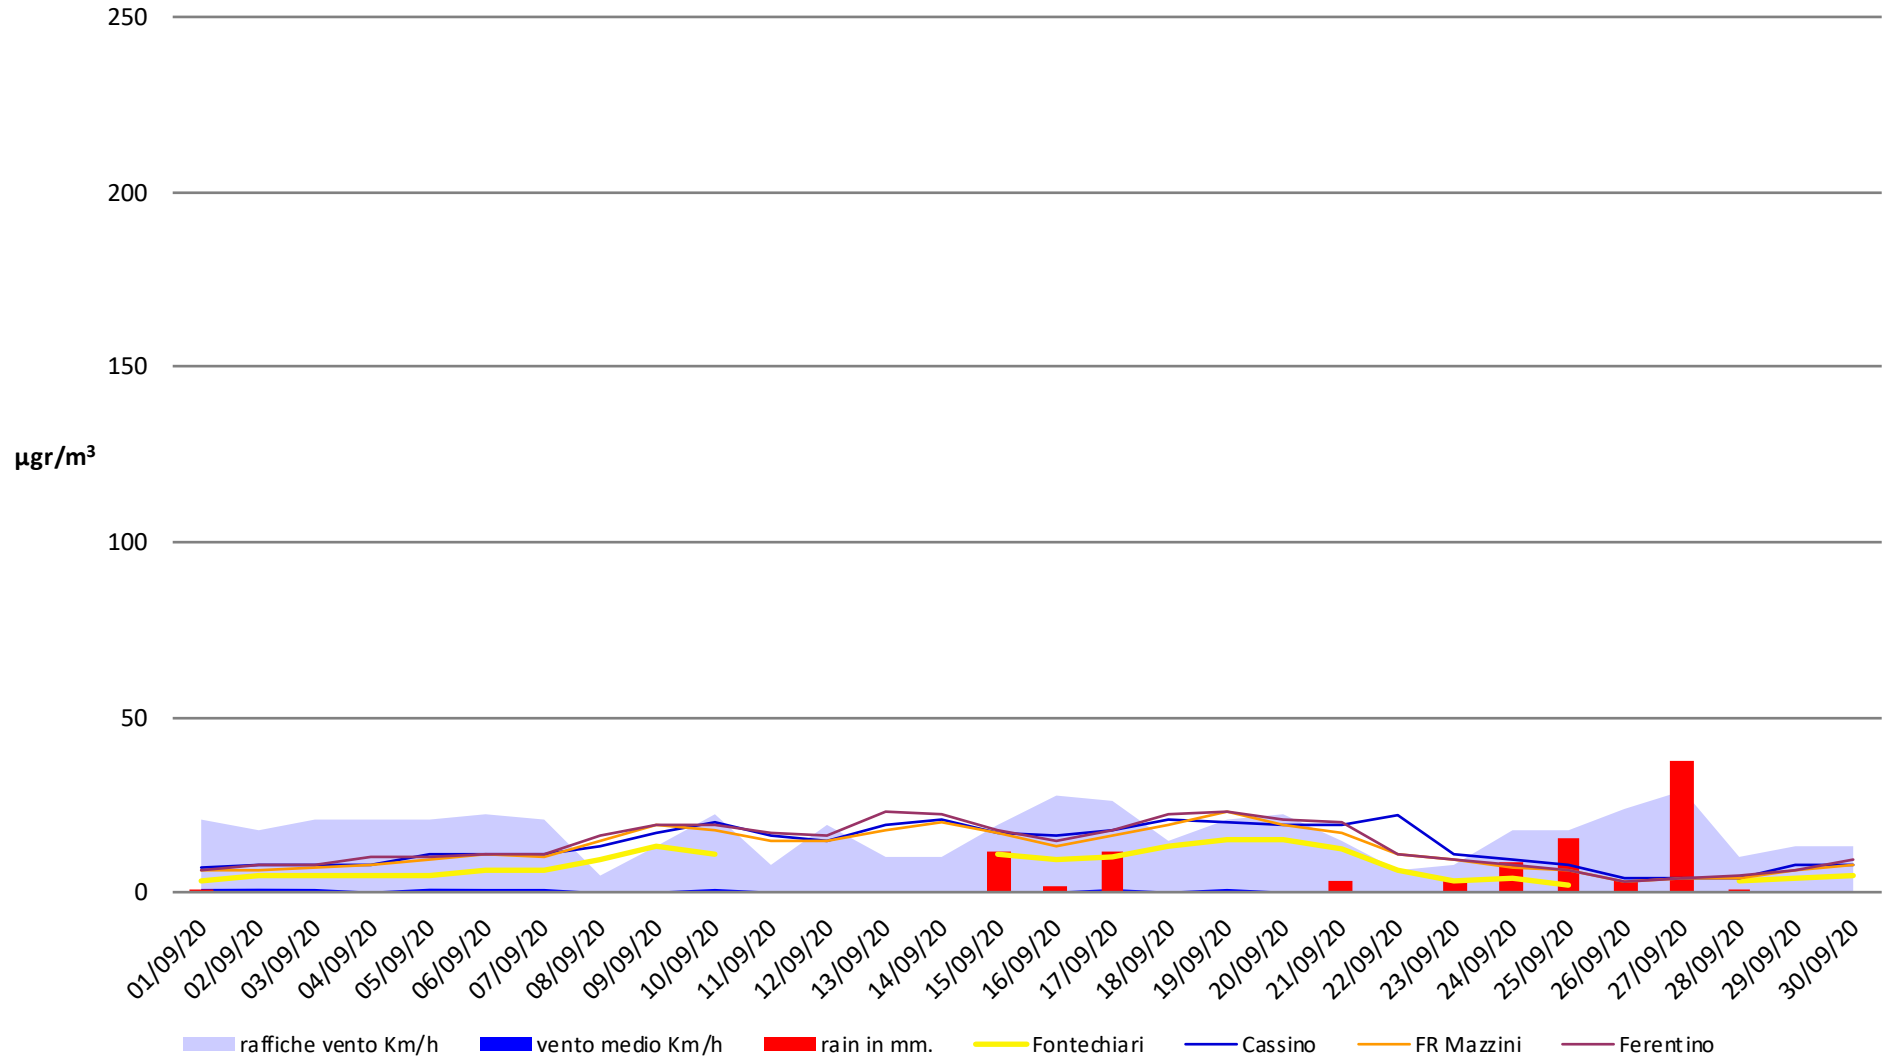

Frosinone Settembre 2020 - PM 10

Frosinone Settembre 2020 - PM 2,5

Frosinone Settembre 2020 - Benzene

Frosinone Settembre 2020 - CO

Frosinone Settembre 2020 - NO

Frosinone Settembre 2020 - NO2

Frosinone Settembre 2020 - NOX

Frosinone Settembre 2020 - O3

Frosinone Settembre 2020 - SO2