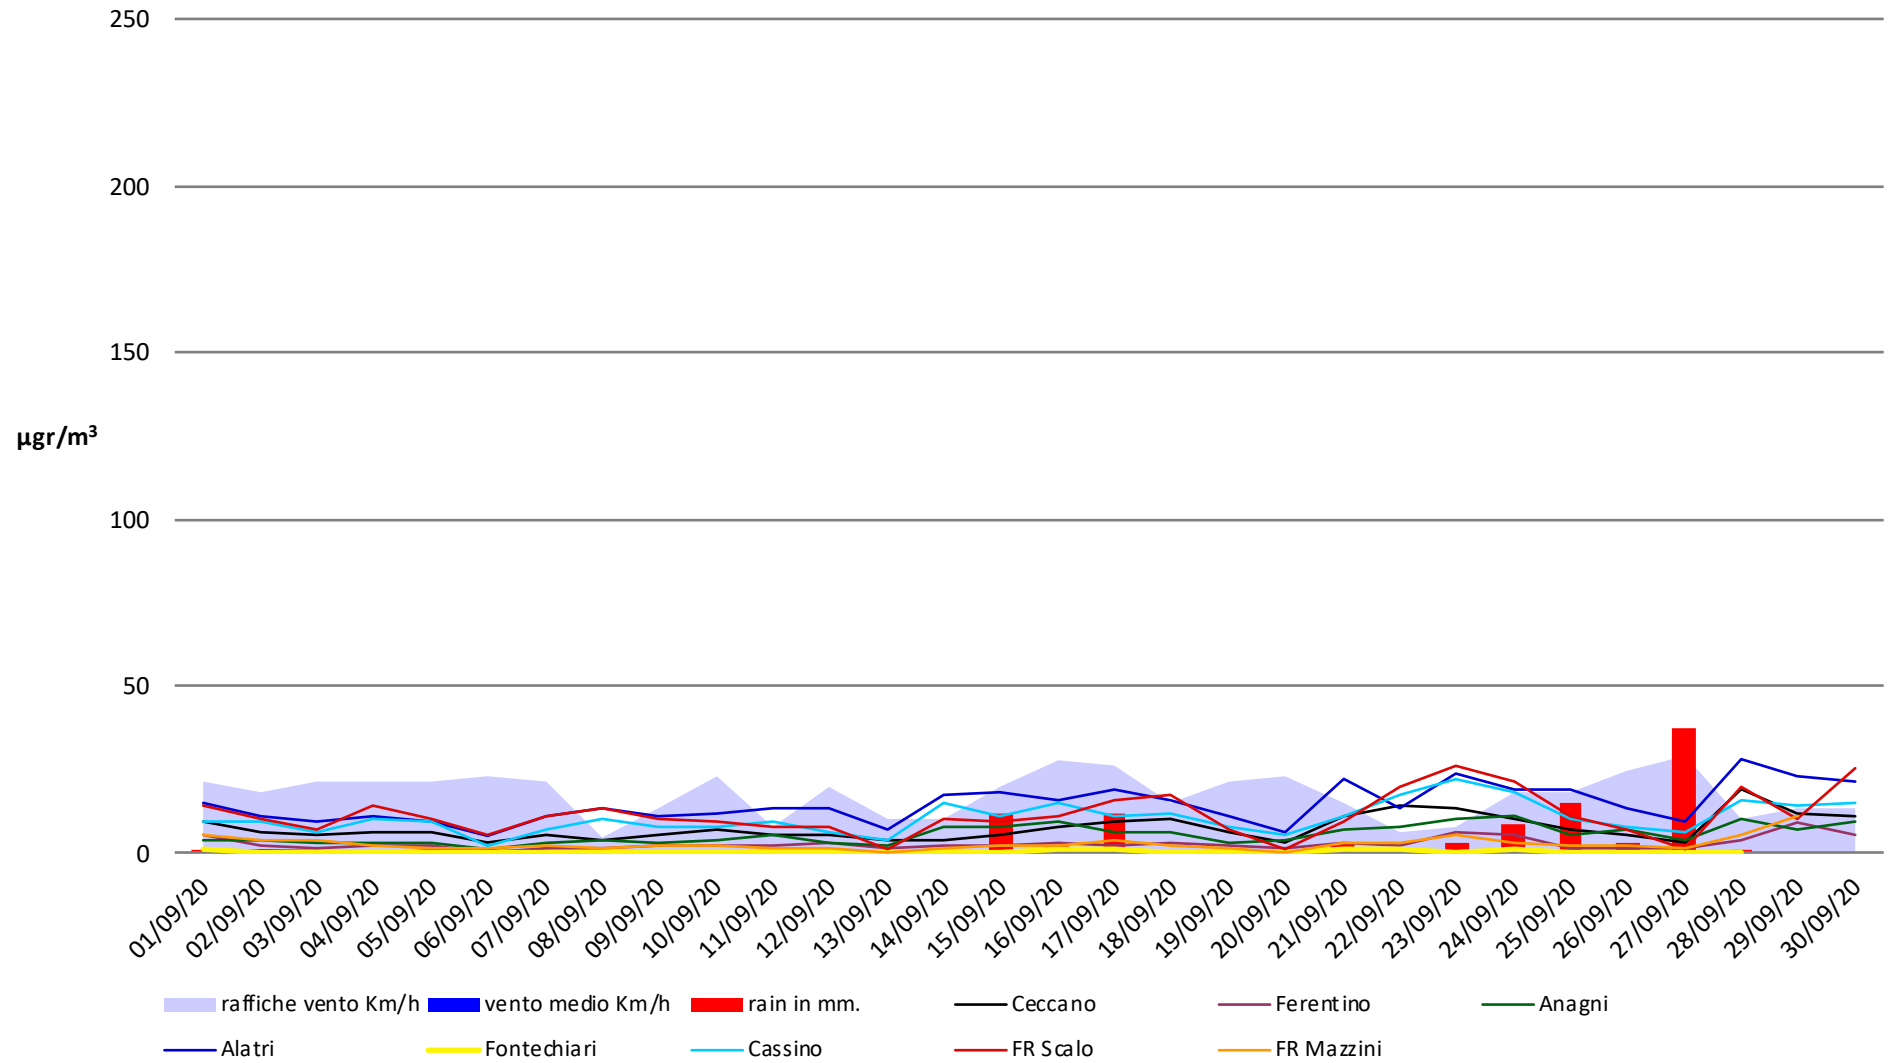

Frosinone Settembre 2020 - PM 10

Frosinone Settembre 2020 - PM 2,5

Frosinone Settembre 2020 - Benzene

Frosinone Settembre 2020 - CO

Frosinone Settembre 2020 - NO

Frosinone Settembre 2020 - NO2

Frosinone Settembre 2020 - NOX

Frosinone Settembre 2020 - O3

Frosinone Settembre 2020 - SO2