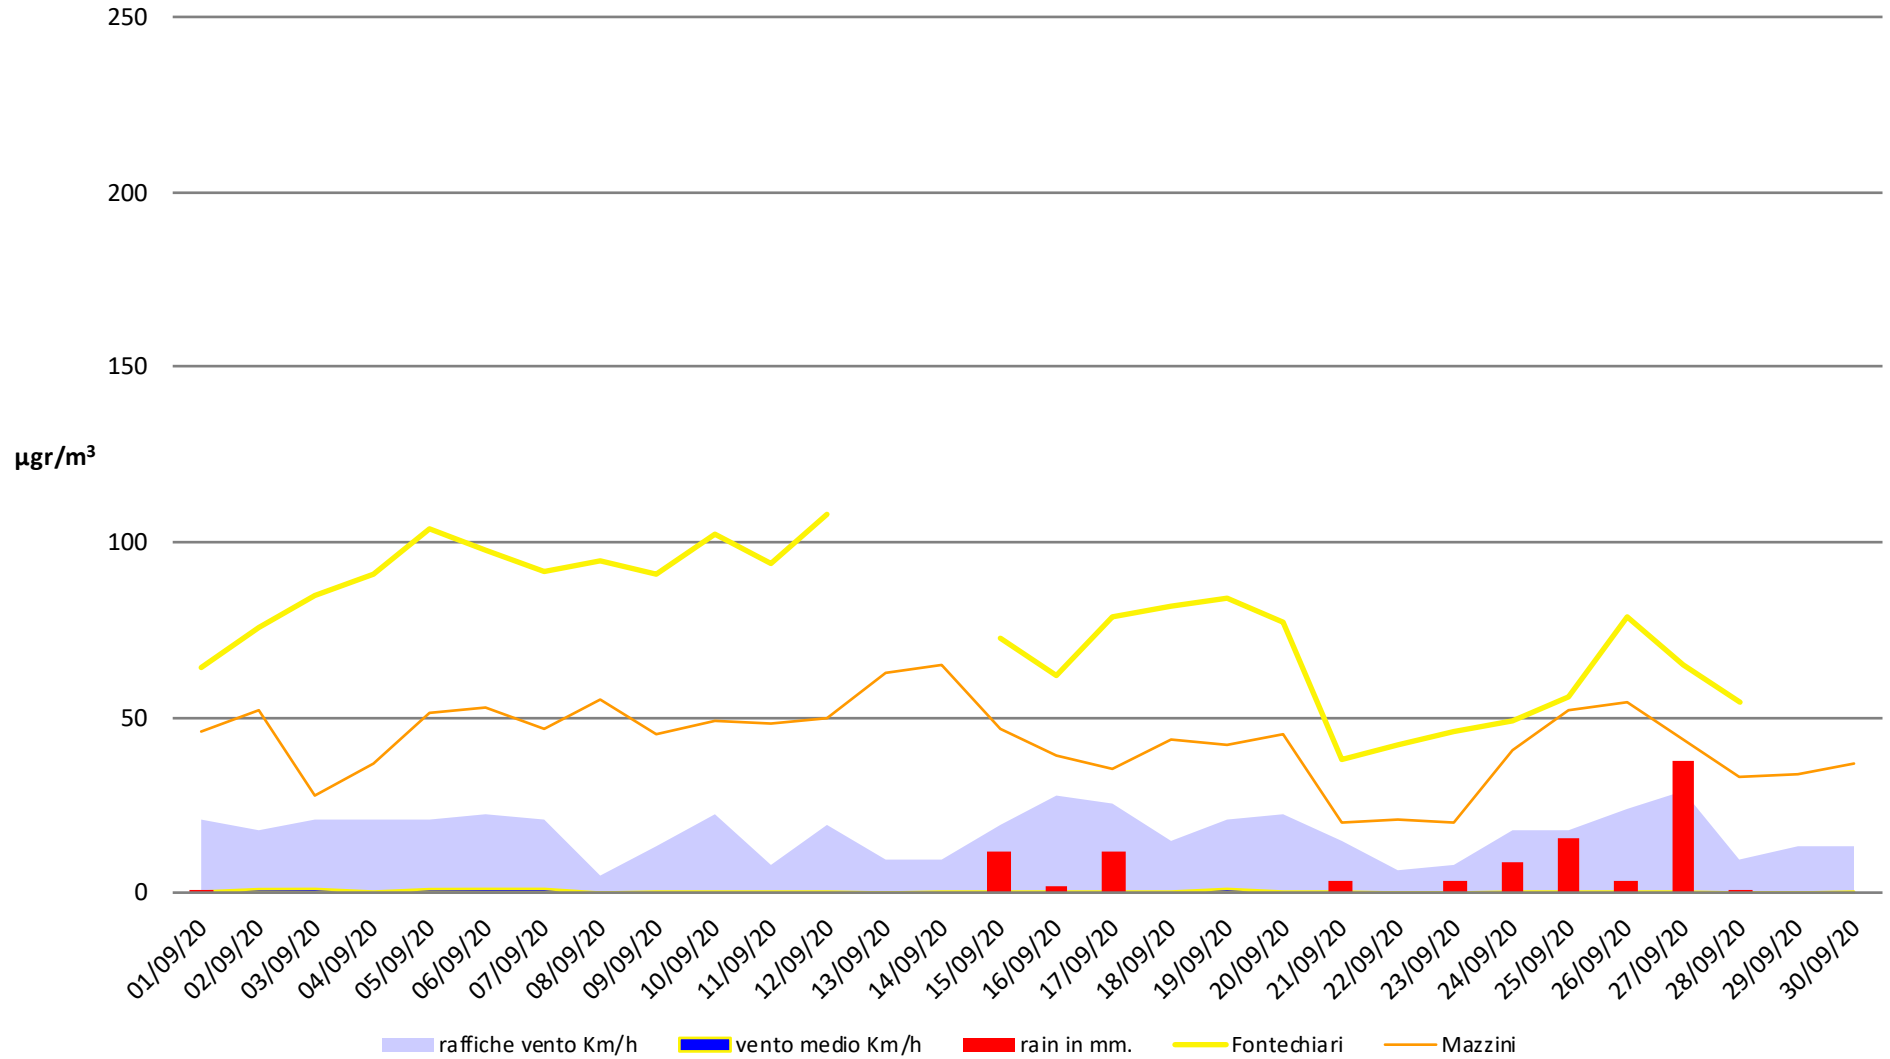

Frosinone Settembre 2020 - PM 10

Frosinone Settembre 2020 - PM 2,5

Frosinone Settembre 2020 - Benzene

Frosinone Settembre 2020 - CO

Frosinone Settembre 2020 - NO

Frosinone Settembre 2020 - NO2

Frosinone Settembre 2020 - NOX

Frosinone Settembre 2020 - O3

Frosinone Settembre 2020 - SO2