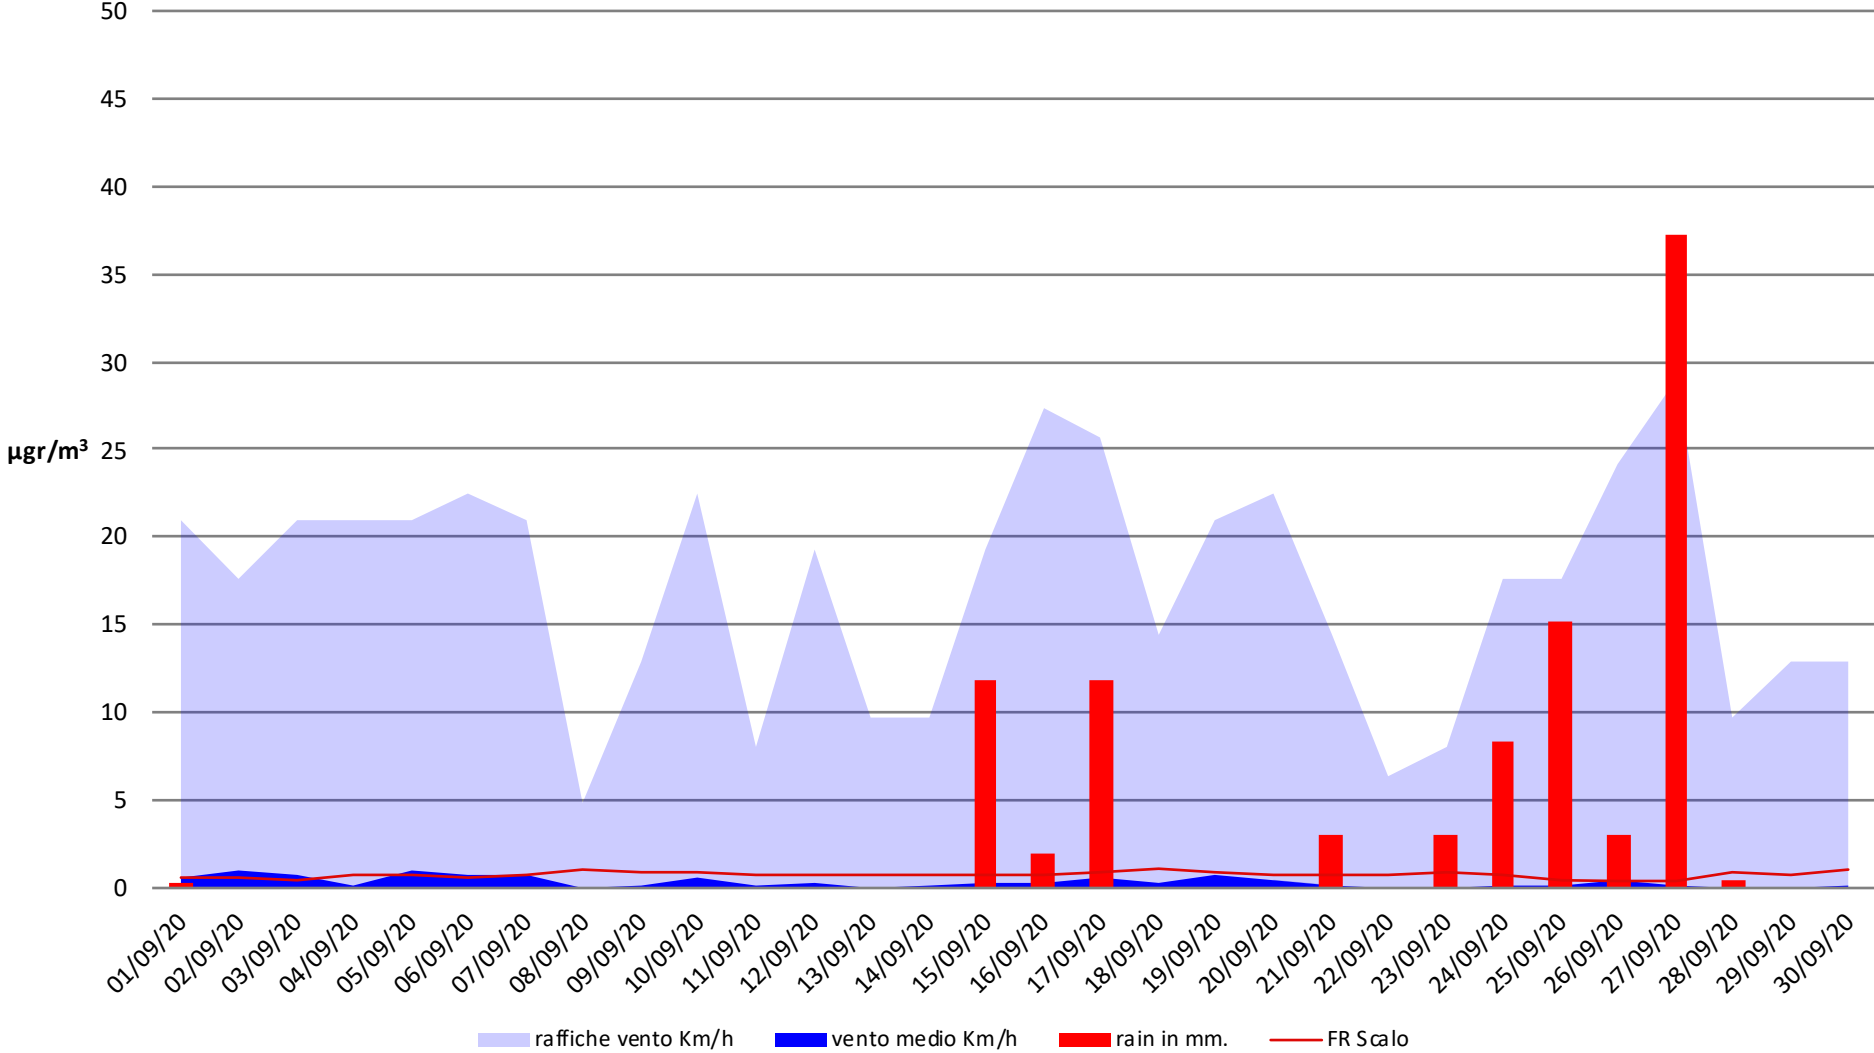

Frosinone Settembre 2020 - PM 10

Frosinone Settembre 2020 - PM 2,5

Frosinone Settembre 2020 - Benzene

Frosinone Settembre 2020 - CO

Frosinone Settembre 2020 - NO

Frosinone Settembre 2020 - NO2

Frosinone Settembre 2020 - NOX

Frosinone Settembre 2020 - O3

Frosinone Settembre 2020 - SO2