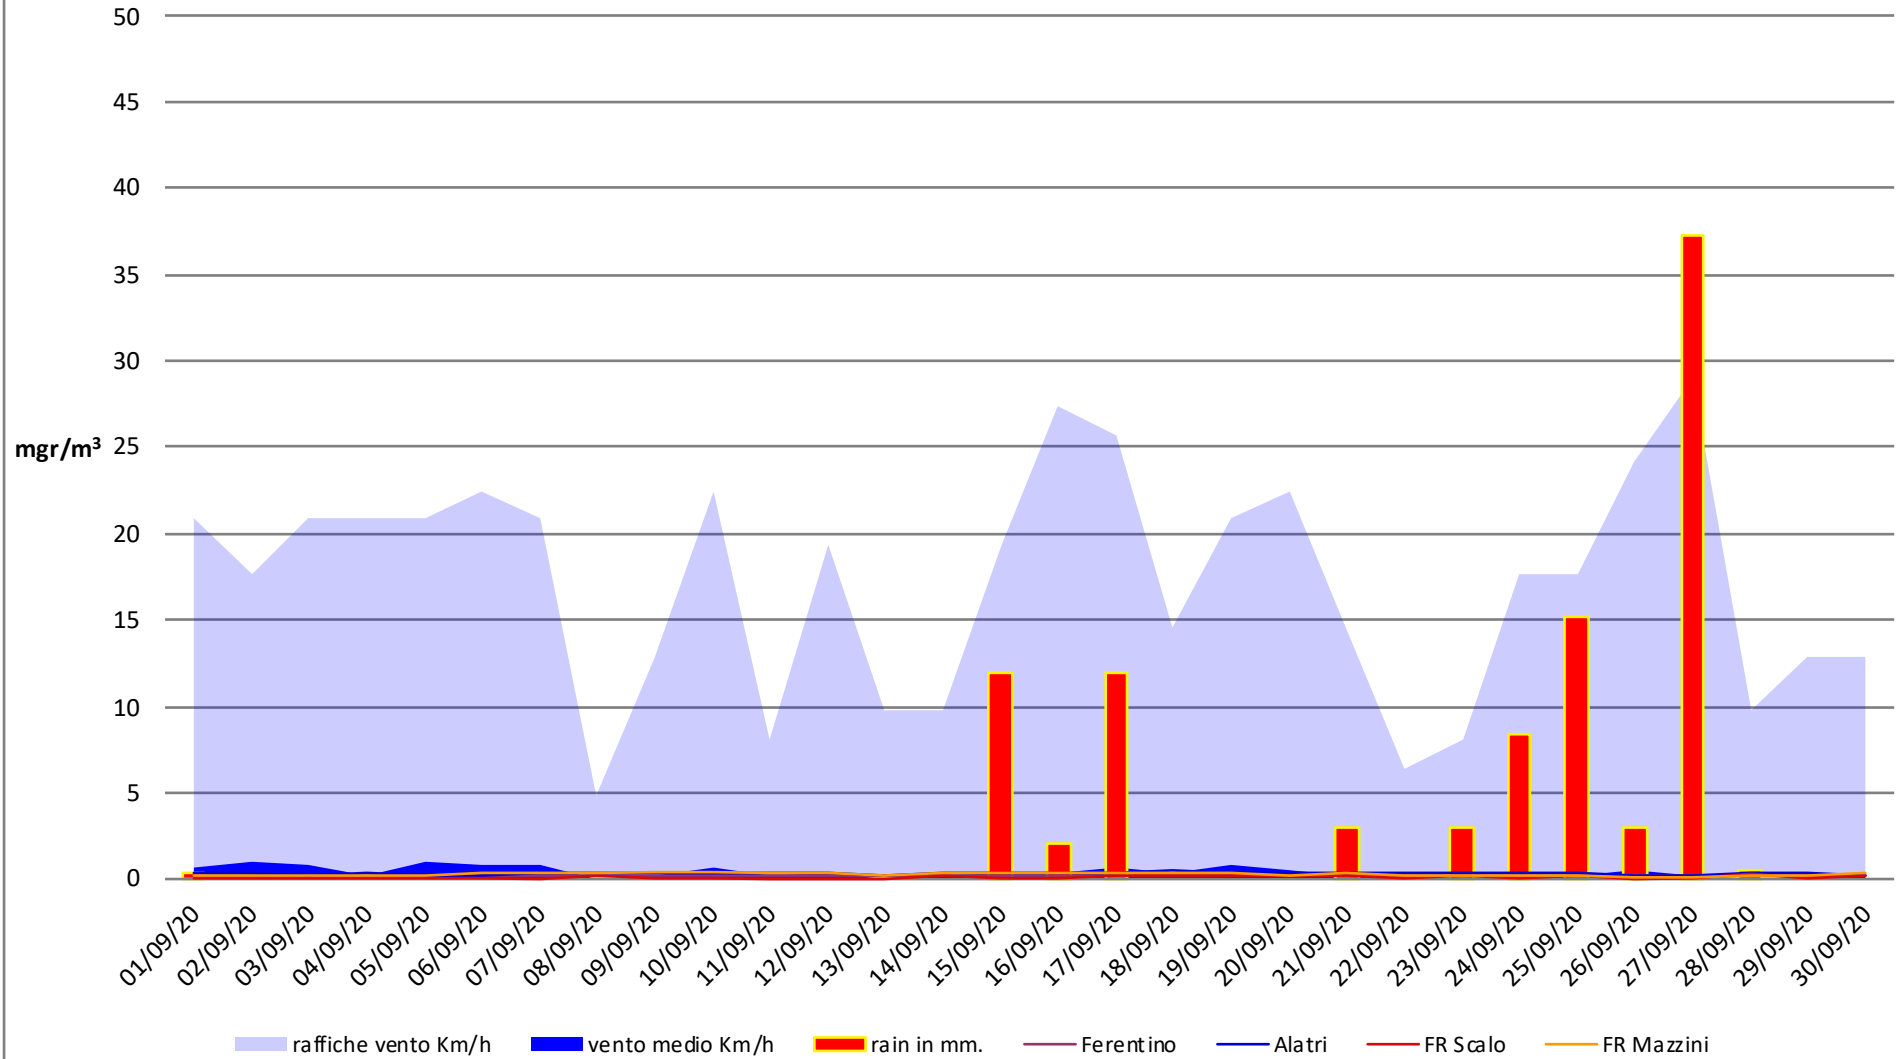

Frosinone Settembre 2020 - PM 10

Frosinone Settembre 2020 - PM 2,5

Frosinone Settembre 2020 - Benzene

Frosinone Settembre 2020 - CO

Frosinone Settembre 2020 - NO

Frosinone Settembre 2020 - NO2

Frosinone Settembre 2020 - NOX

Frosinone Settembre 2020 - O3

Frosinone Settembre 2020 - SO2