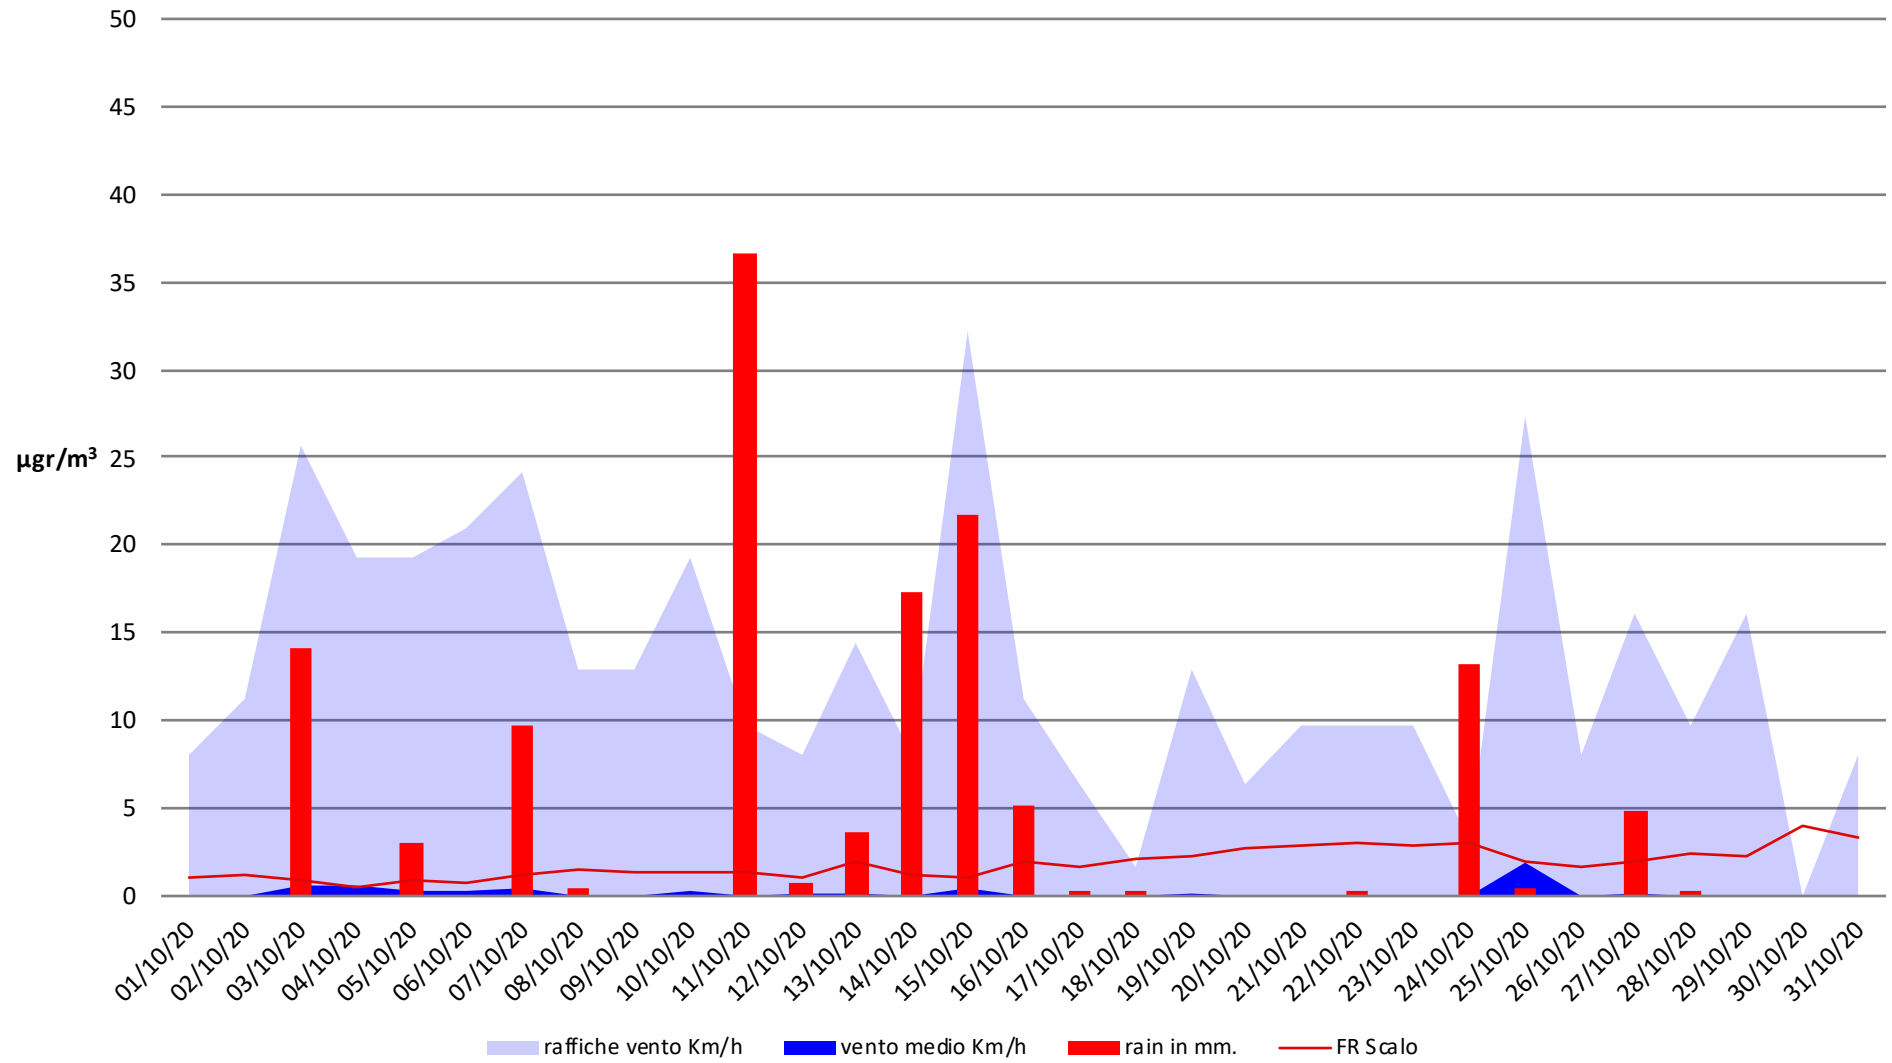

Frosinone Ottobre 2020 - PM 10

Frosinone Ottobre 2020 - PM 2,5

Frosinone Ottobre 2020 - Benzene

Frosinone Ottobre 2020 - CO

Frosinone Ottobre 2020 - NO

Frosinone Ottobre 2020 - NO2

Frosinone Ottobre 2020 - NOX

Frosinone Ottobre 2020 - O3

Frosinone Ottobre 2020 - SO2