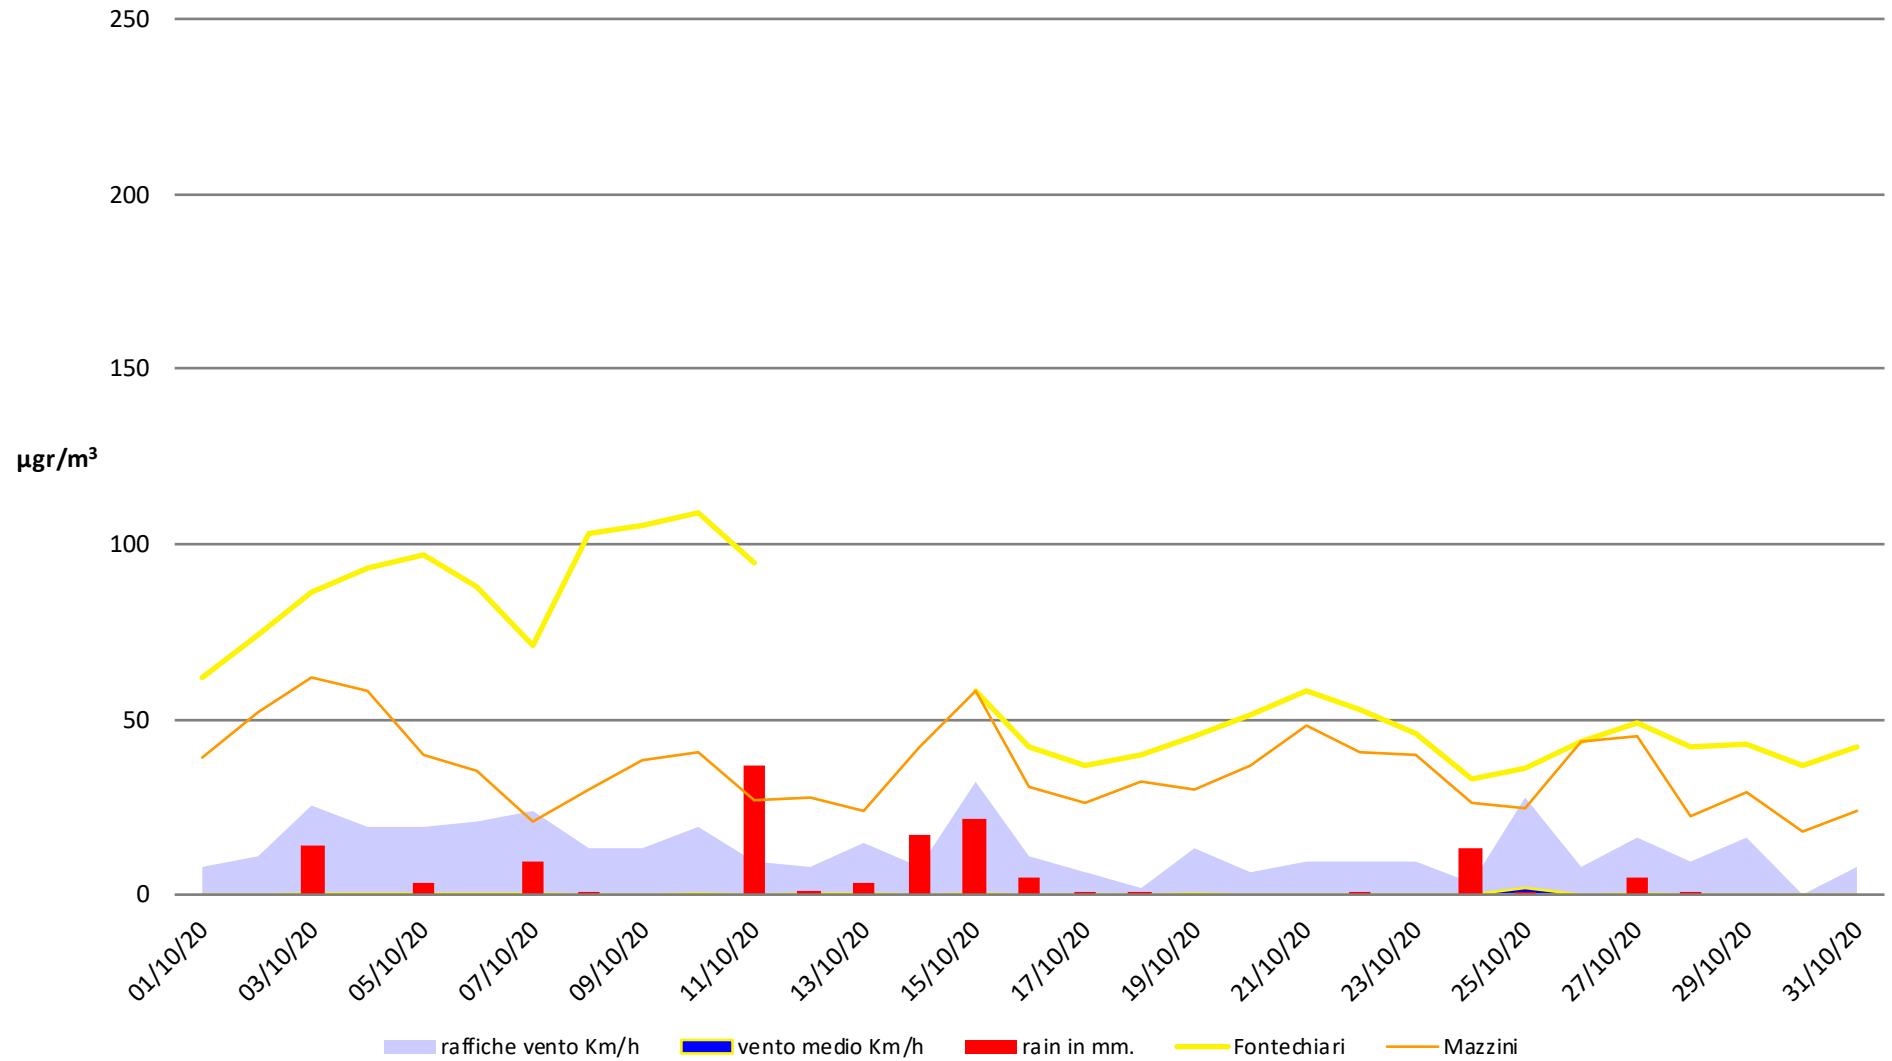

Frosinone Ottobre 2020 - PM 10

Frosinone Ottobre 2020 - PM 2,5

Frosinone Ottobre 2020 - Benzene

Frosinone Ottobre 2020 - CO

Frosinone Ottobre 2020 - NO

Frosinone Ottobre 2020 - NO2

Frosinone Ottobre 2020 - NOX

Frosinone Ottobre 2020 - O3

Frosinone Ottobre 2020 - SO2