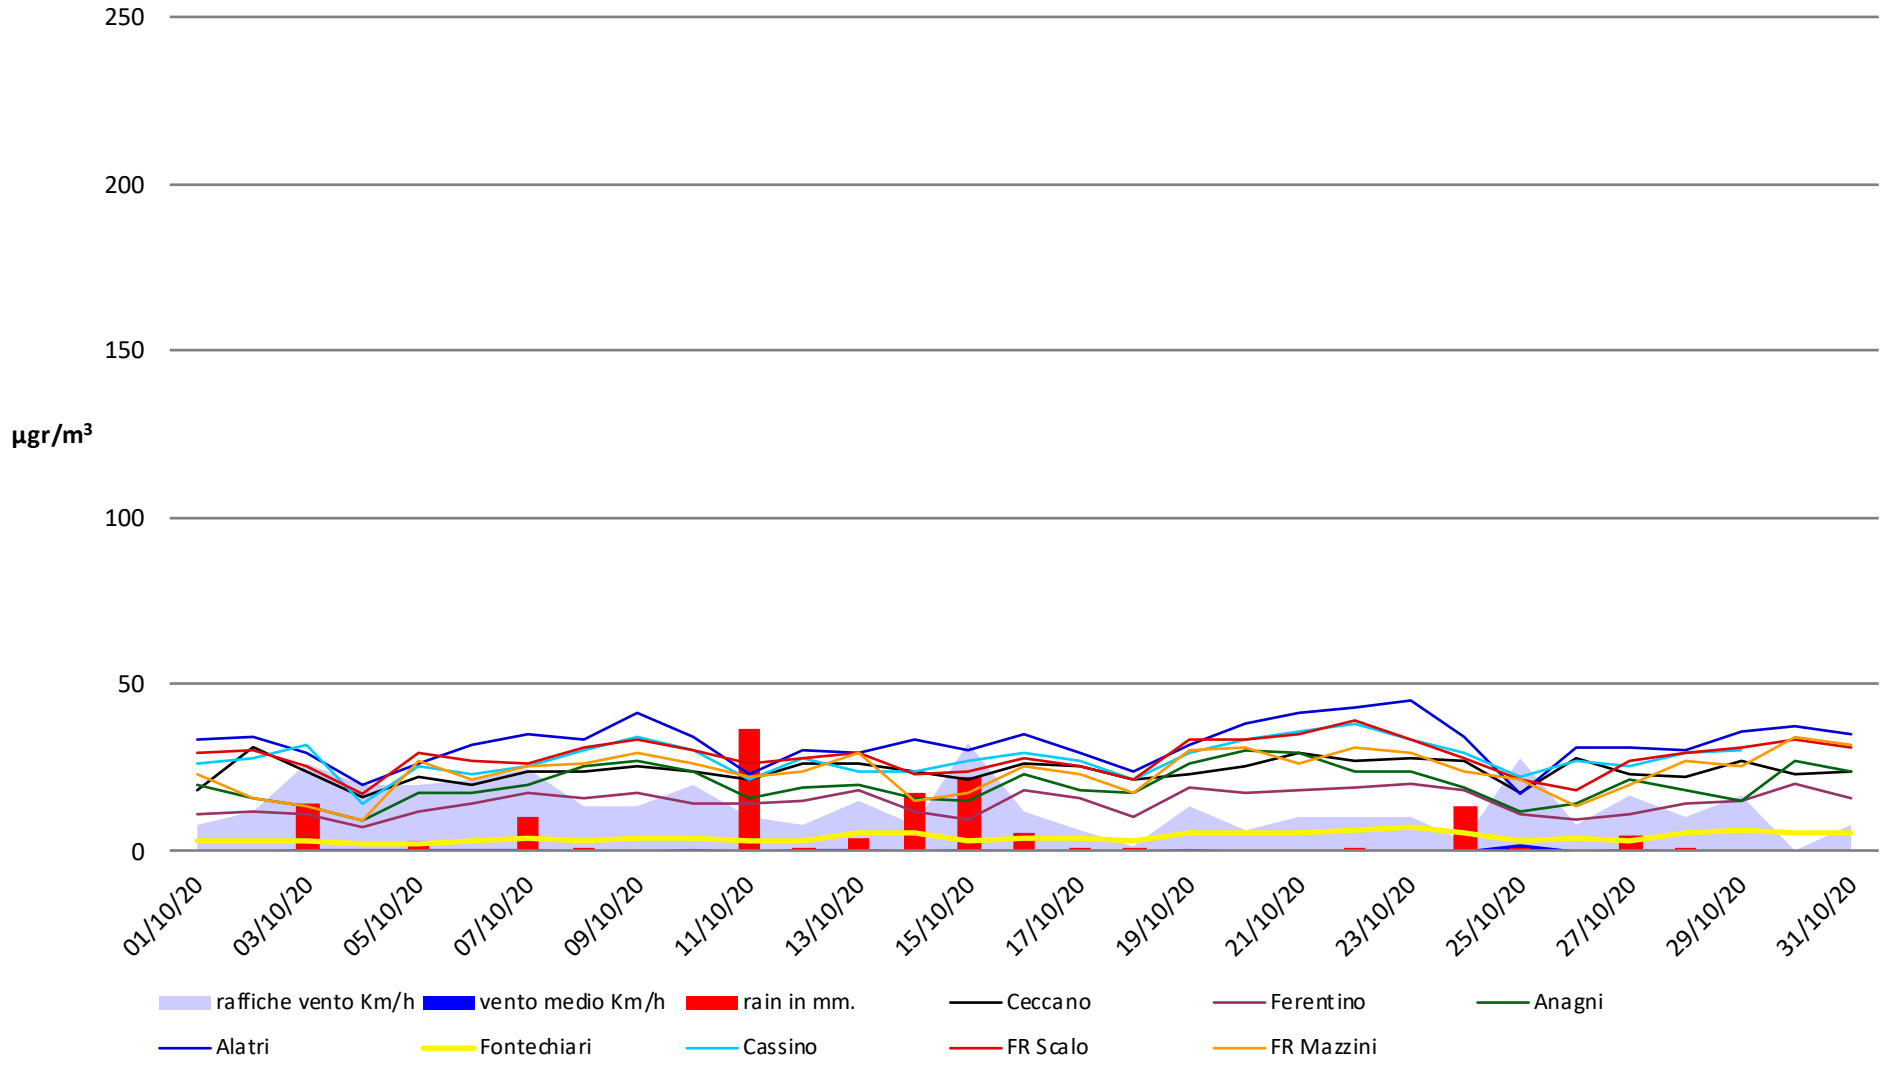

Frosinone Ottobre 2020 - PM 10

Frosinone Ottobre 2020 - PM 2,5

Frosinone Ottobre 2020 - Benzene

Frosinone Ottobre 2020 - CO

Frosinone Ottobre 2020 - NO

Frosinone Ottobre 2020 - NO2

Frosinone Ottobre 2020 - NOX

Frosinone Ottobre 2020 - O3

Frosinone Ottobre 2020 - SO2