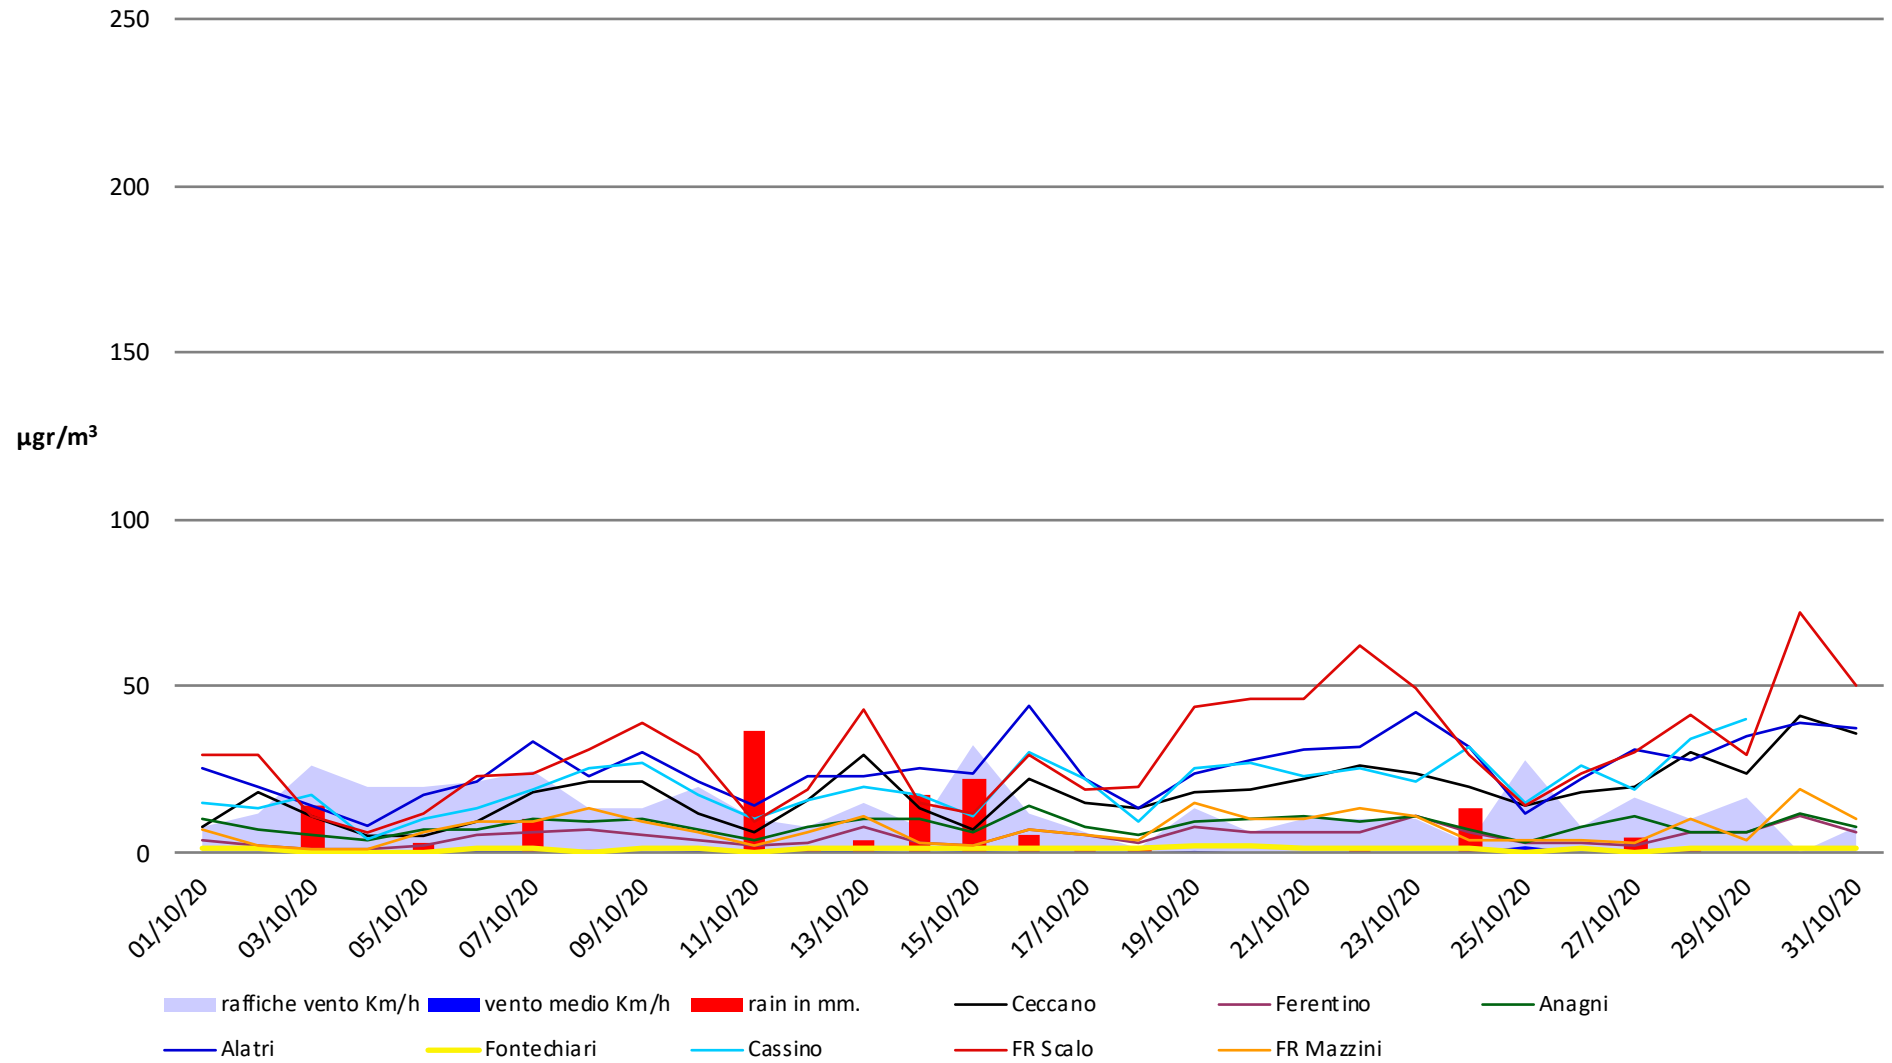

Frosinone Ottobre 2020 - PM 10

Frosinone Ottobre 2020 - PM 2,5

Frosinone Ottobre 2020 - Benzene

Frosinone Ottobre 2020 - CO

Frosinone Ottobre 2020 - NO

Frosinone Ottobre 2020 - NO2

Frosinone Ottobre 2020 - NOX

Frosinone Ottobre 2020 - O3

Frosinone Ottobre 2020 - SO2