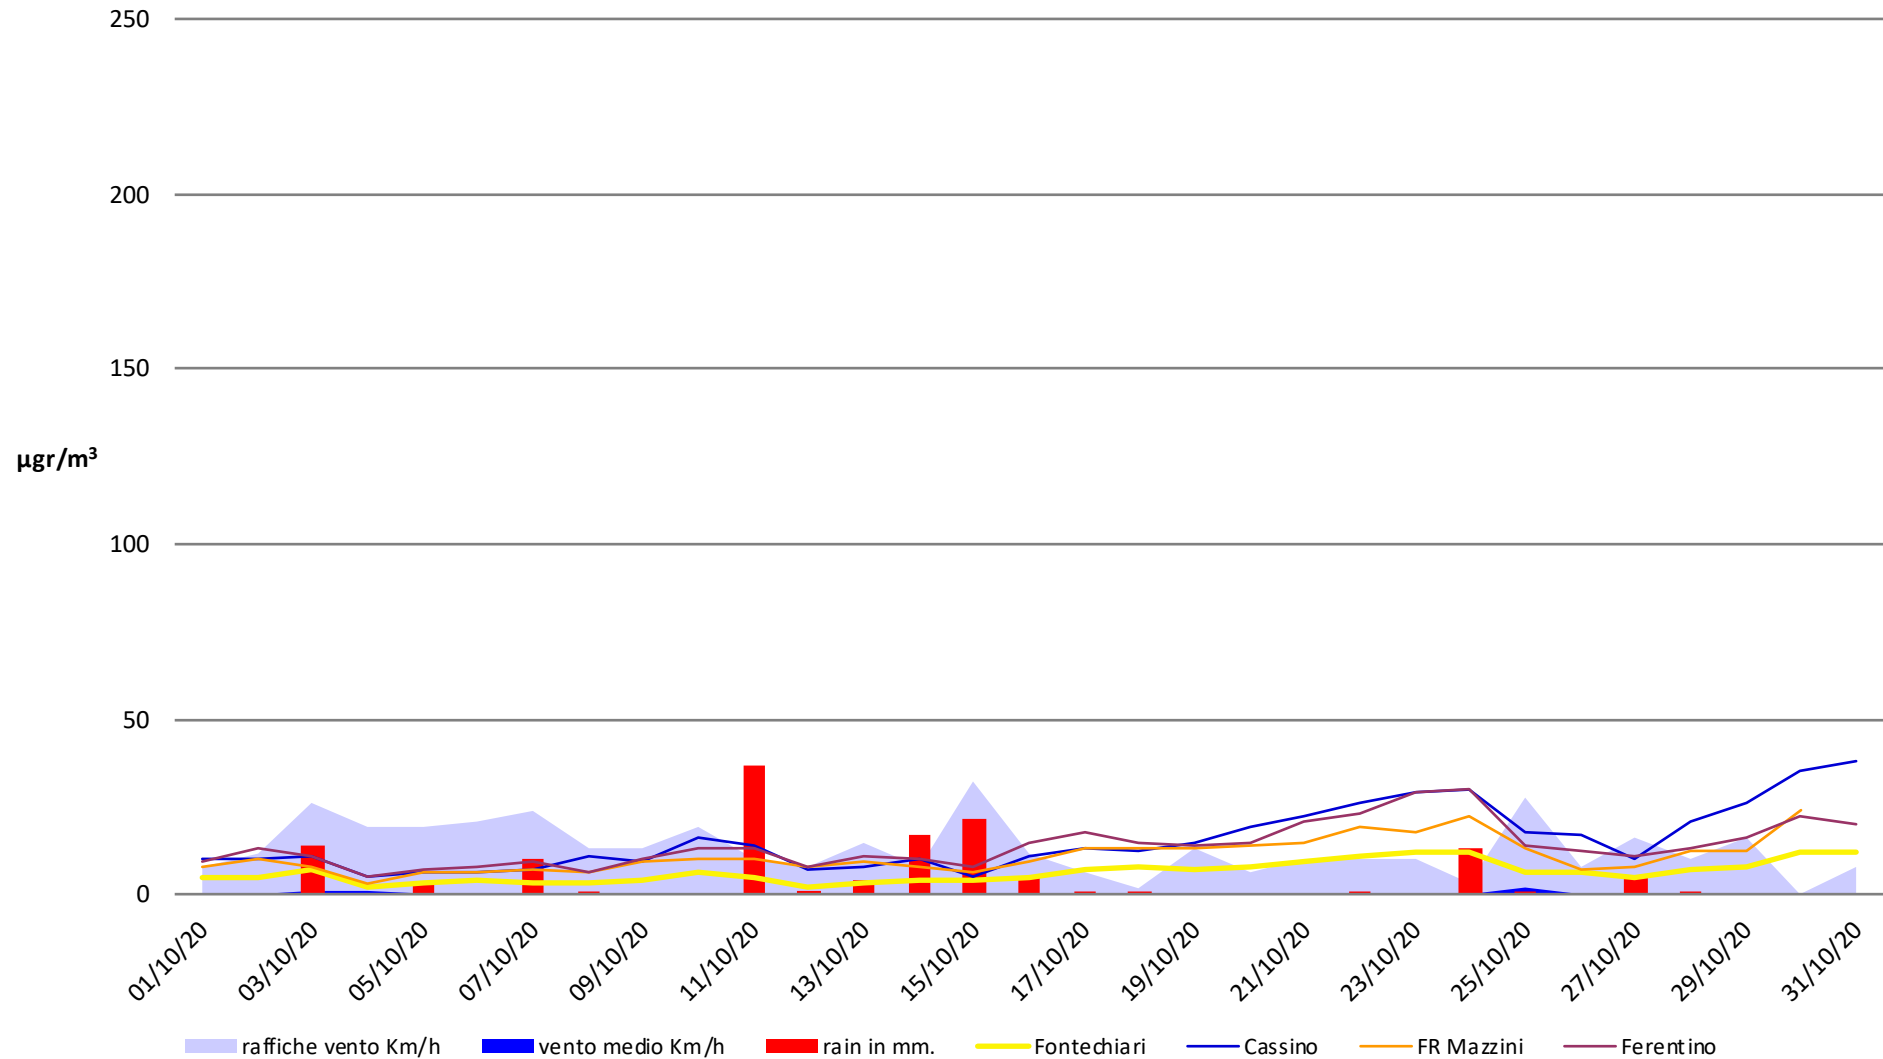

Frosinone Ottobre 2020 - PM 10

Frosinone Ottobre 2020 - PM 2,5

Frosinone Ottobre 2020 - Benzene

Frosinone Ottobre 2020 - CO

Frosinone Ottobre 2020 - NO

Frosinone Ottobre 2020 - NO2

Frosinone Ottobre 2020 - NOX

Frosinone Ottobre 2020 - O3

Frosinone Ottobre 2020 - SO2