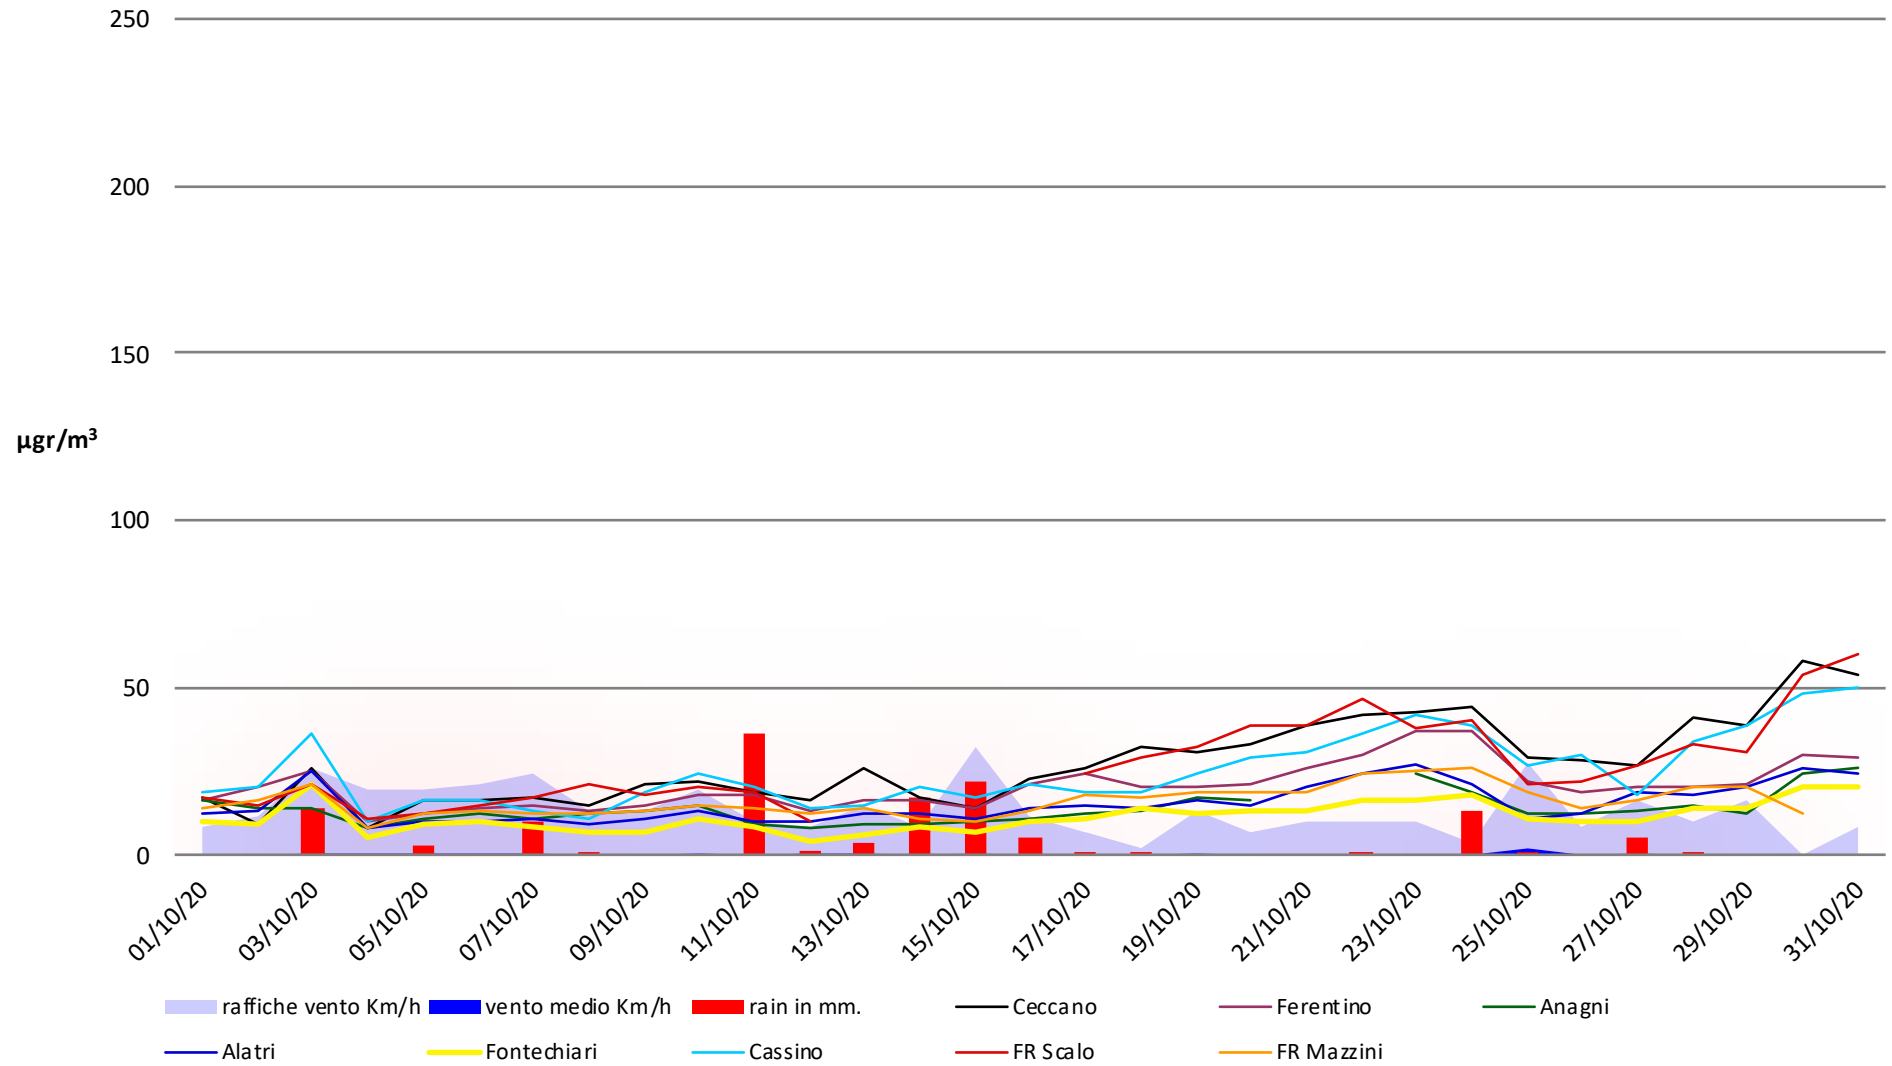

Frosinone Ottobre 2020 - PM 10

Frosinone Ottobre 2020 - PM 2,5

Frosinone Ottobre 2020 - Benzene

Frosinone Ottobre 2020 - CO

Frosinone Ottobre 2020 - NO

Frosinone Ottobre 2020 - NO2

Frosinone Ottobre 2020 - NOX

Frosinone Ottobre 2020 - O3

Frosinone Ottobre 2020 - SO2