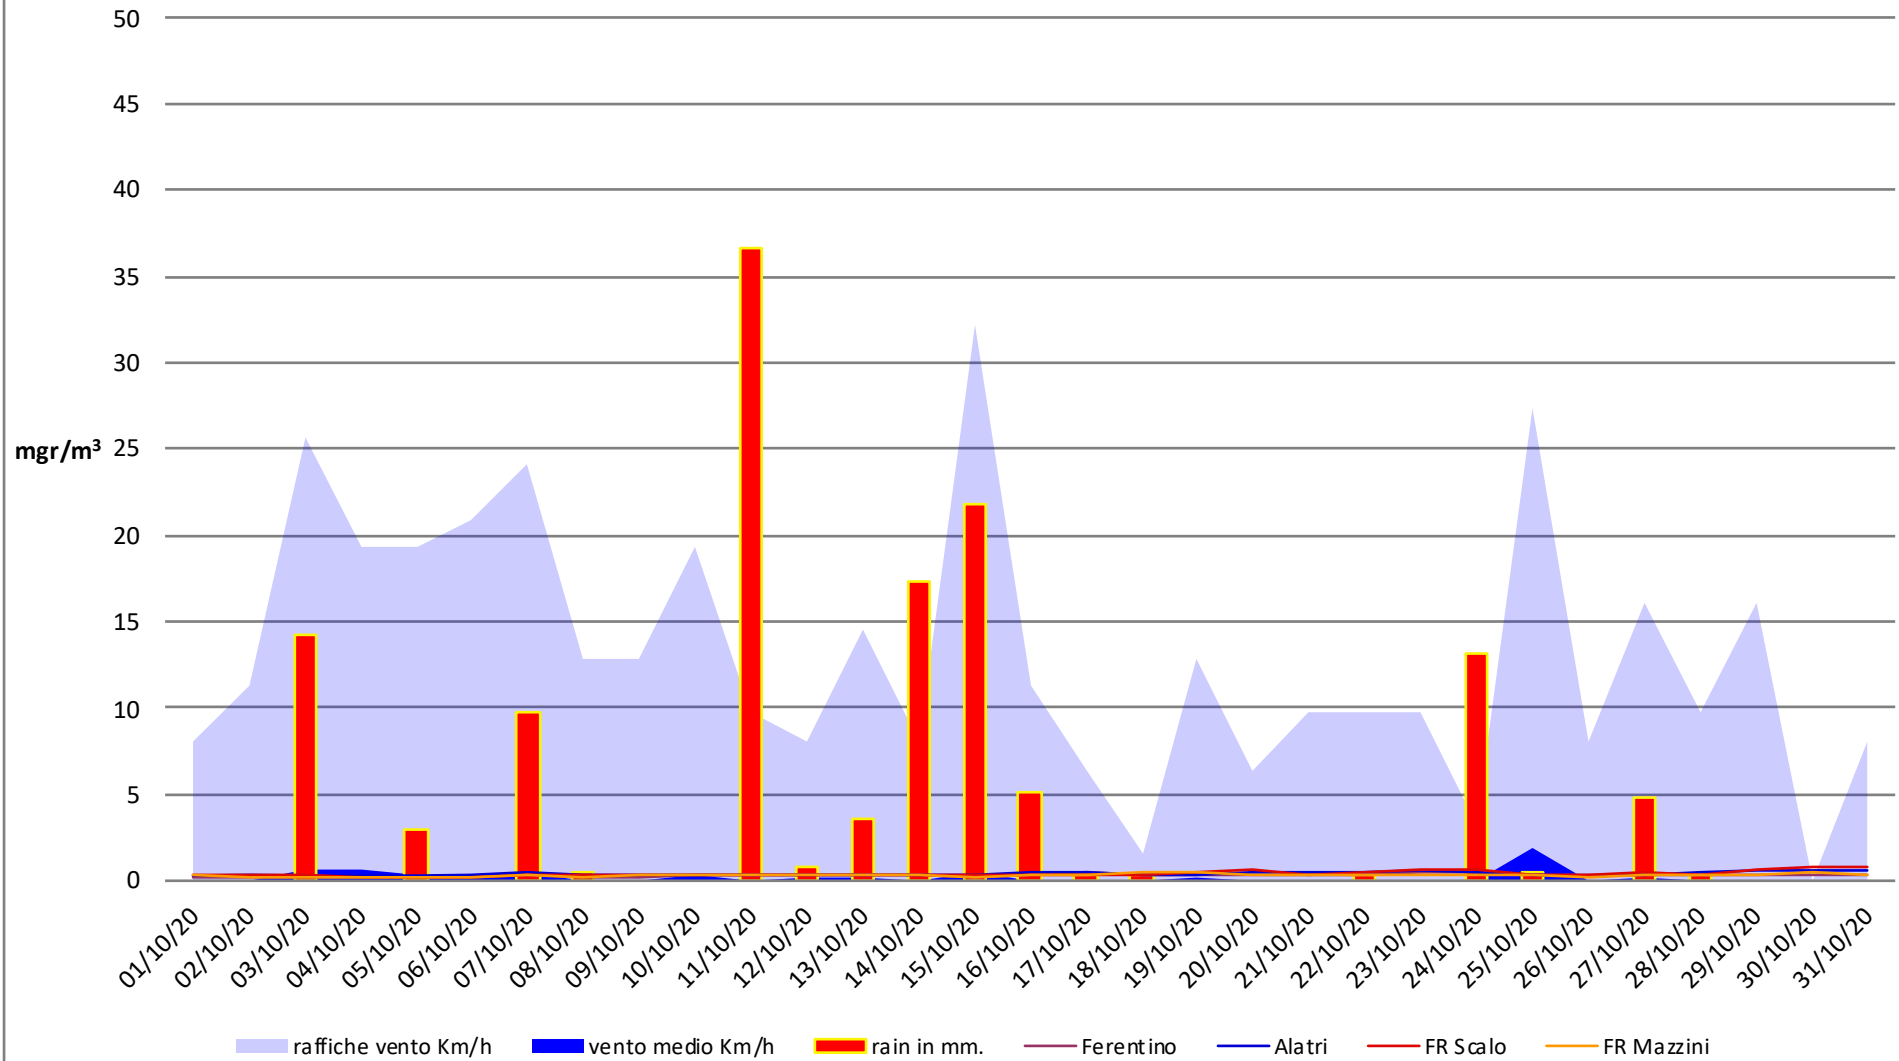

Frosinone Ottobre 2020 - PM 10

Frosinone Ottobre 2020 - PM 2,5

Frosinone Ottobre 2020 - Benzene

Frosinone Ottobre 2020 - CO

Frosinone Ottobre 2020 - NO

Frosinone Ottobre 2020 - NO2

Frosinone Ottobre 2020 - NOX

Frosinone Ottobre 2020 - O3

Frosinone Ottobre 2020 - SO2