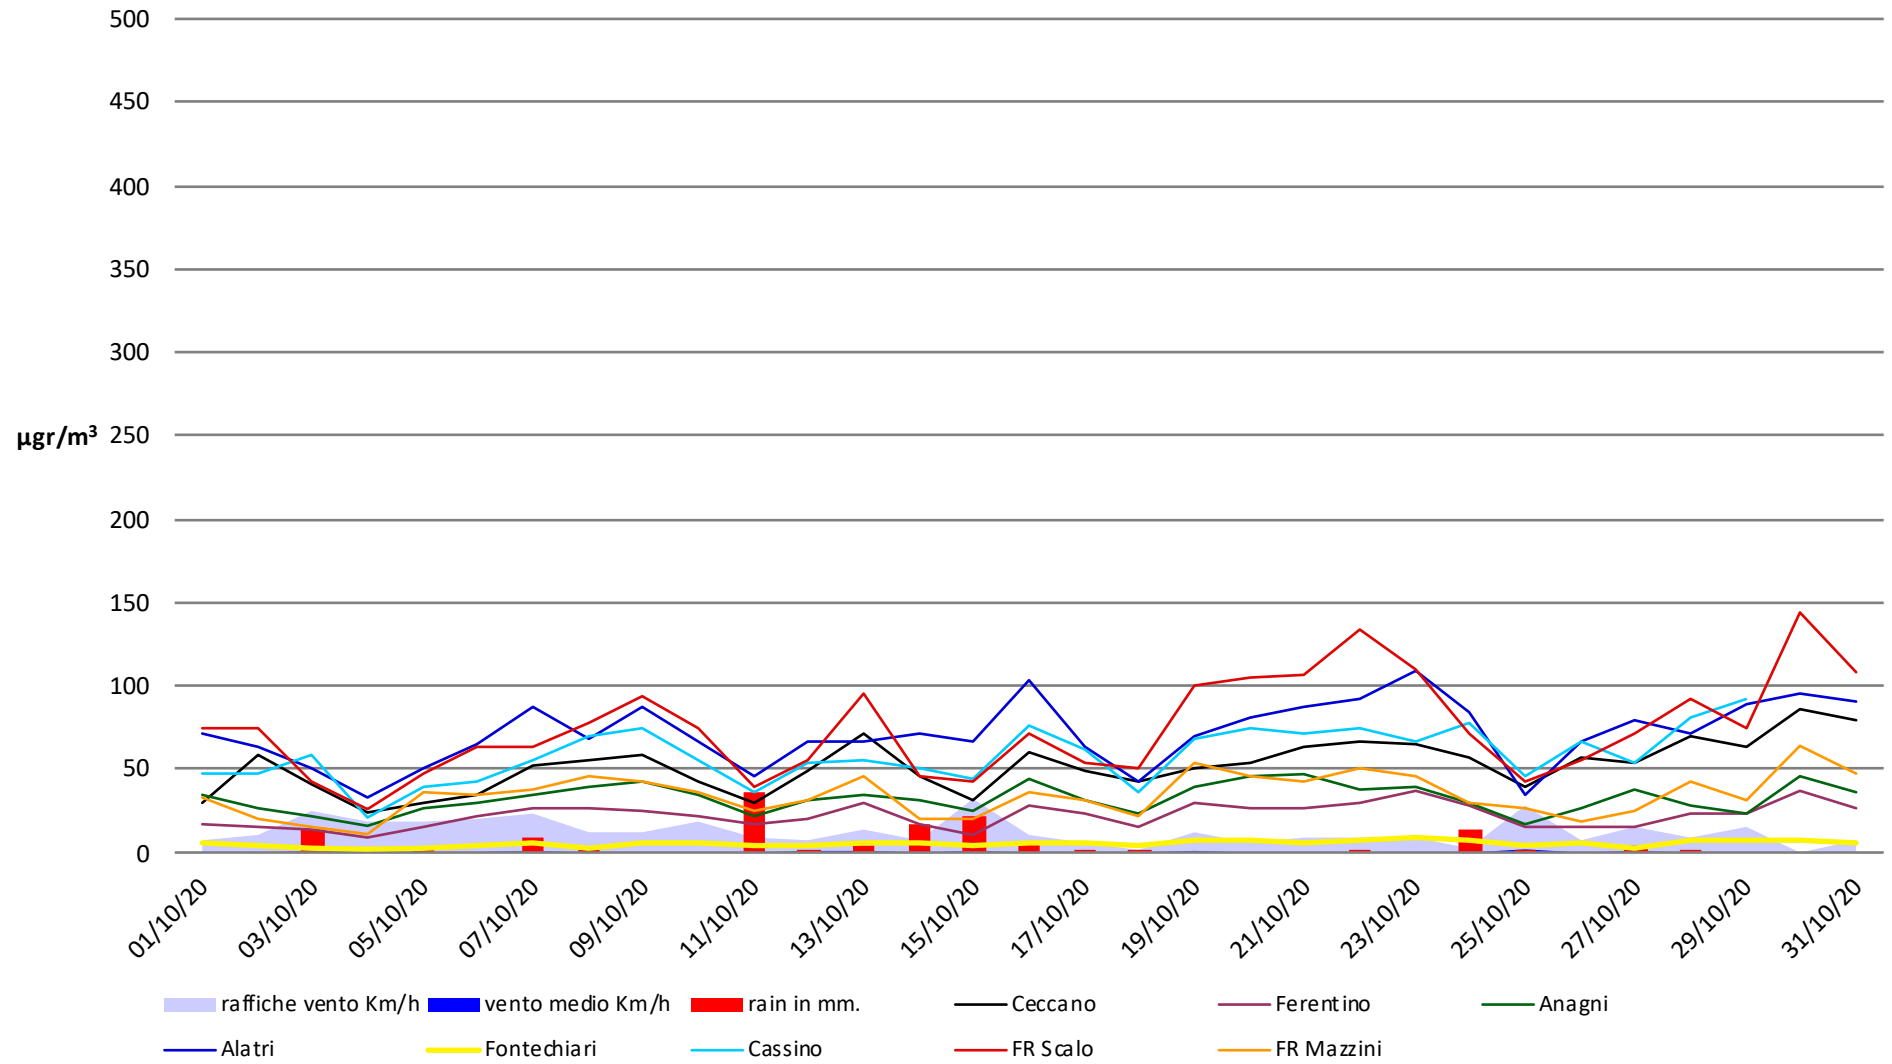

Frosinone Ottobre 2020 - PM 10

Frosinone Ottobre 2020 - PM 2,5

Frosinone Ottobre 2020 - Benzene

Frosinone Ottobre 2020 - CO

Frosinone Ottobre 2020 - NO

Frosinone Ottobre 2020 - NO2

Frosinone Ottobre 2020 - NOX

Frosinone Ottobre 2020 - O3

Frosinone Ottobre 2020 - SO2