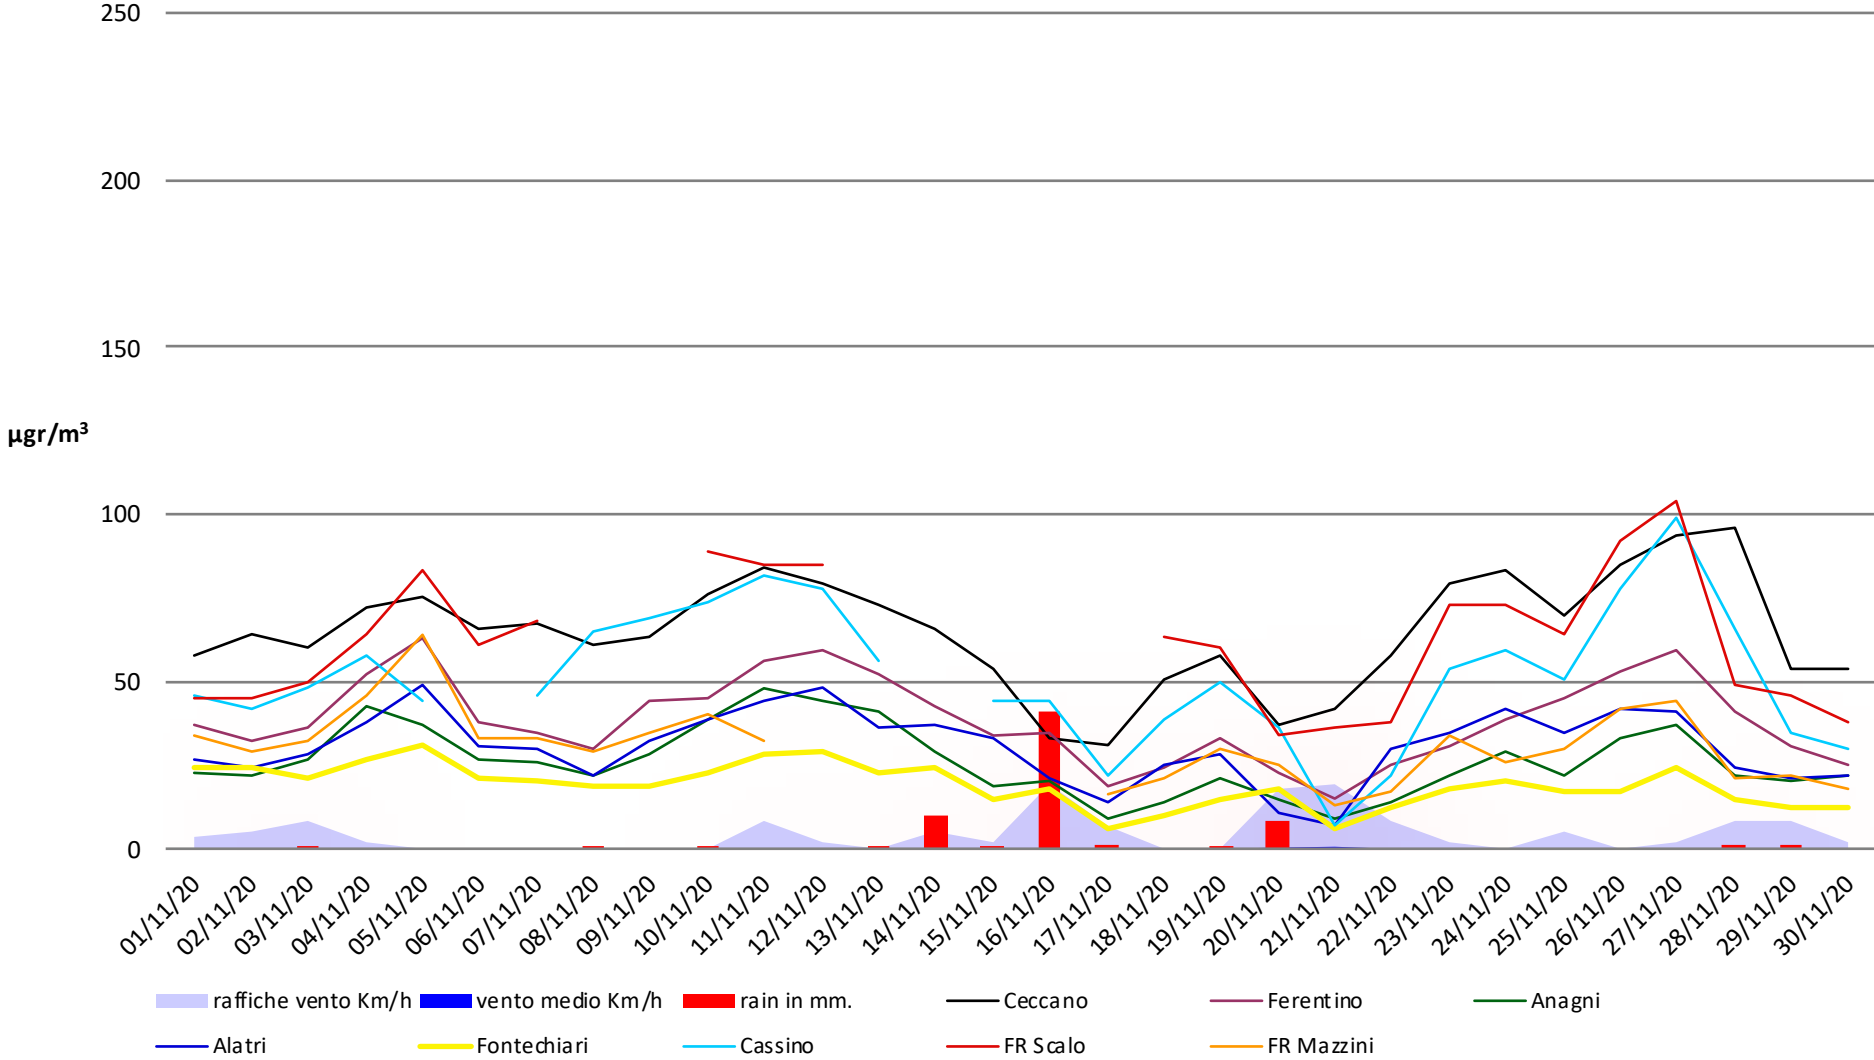

Frosinone Novembre 2020 - PM 10

Frosinone Novembre 2020 - PM 2,5

Frosinone Novembre 2020 - Benzene

Frosinone Novembre 2020 - CO

Frosinone Novembre 2020 - NO

Frosinone Novembre 2020 - NO2

Frosinone Novembre 2020 - NOX

Frosinone Novembre 2020 - O3

Frosinone Ottobre 2020 - SO2