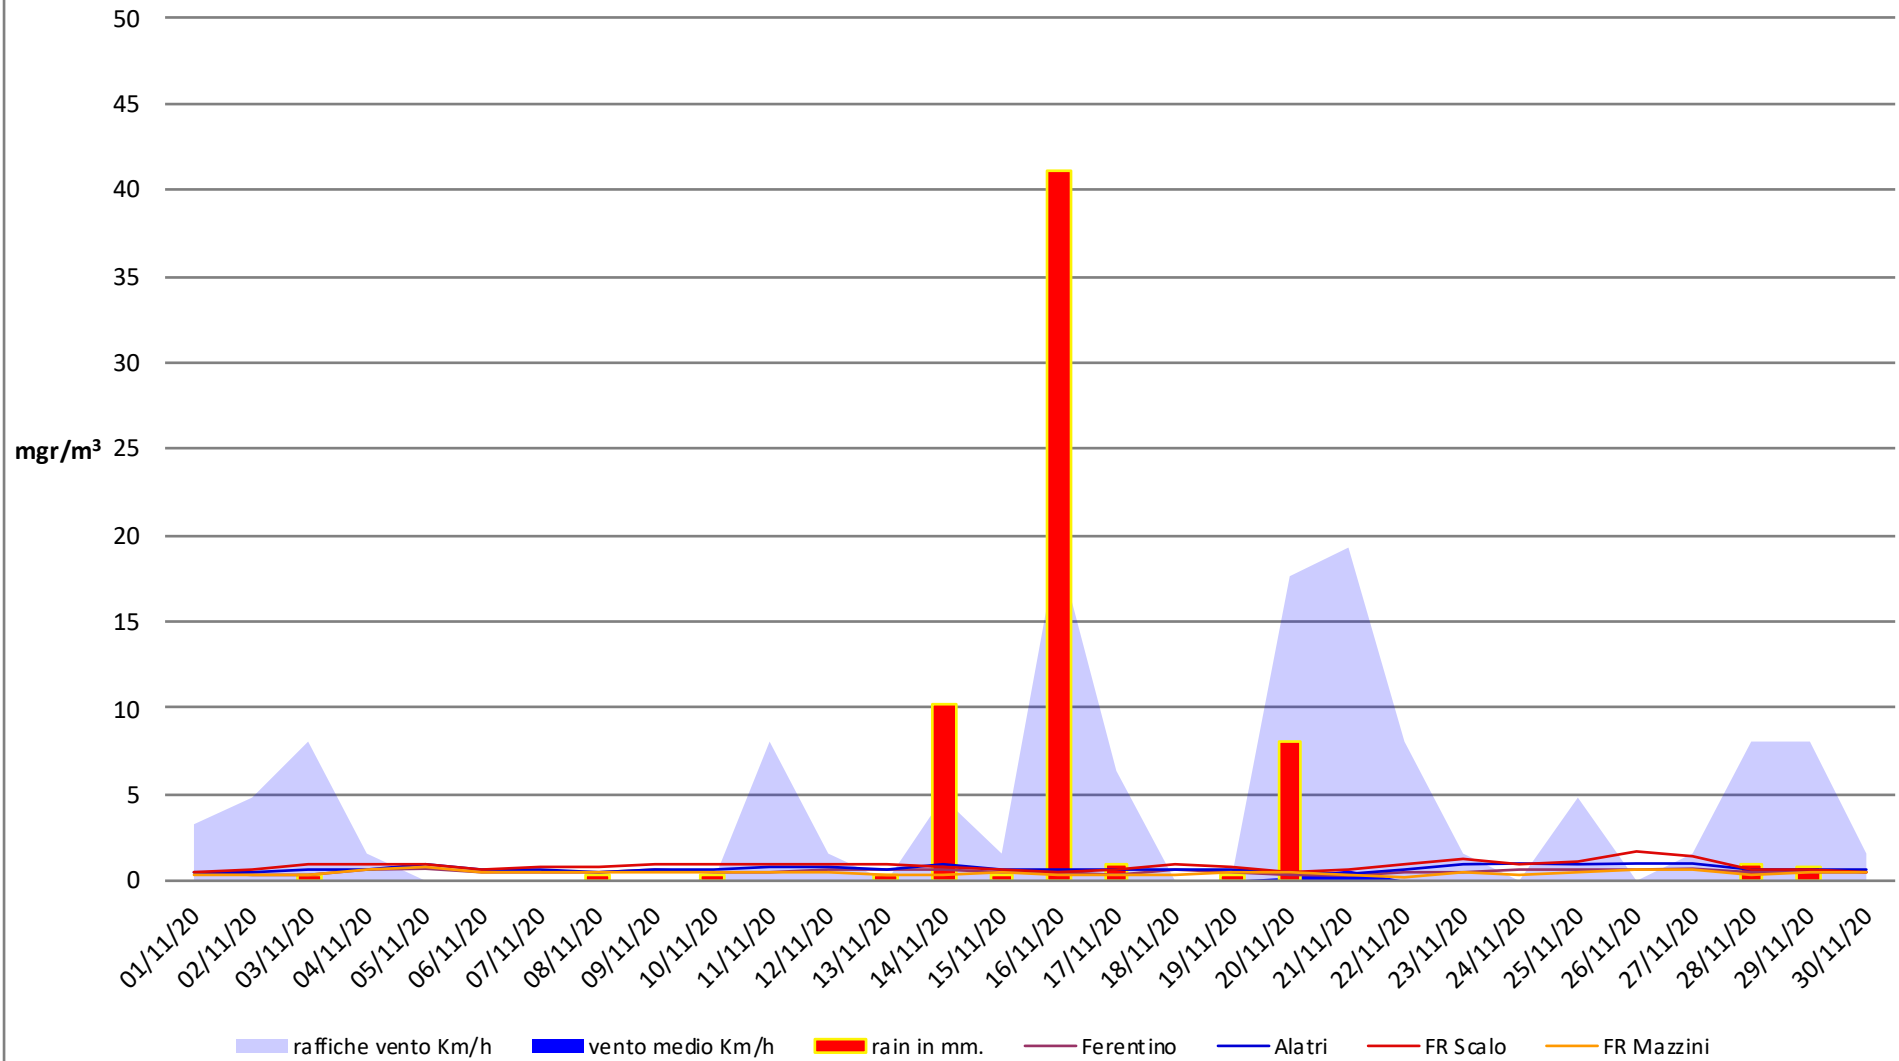

Frosinone Novembre 2020 - PM 10

Frosinone Novembre 2020 - PM 2,5

Frosinone Novembre 2020 - Benzene

Frosinone Novembre 2020 - CO

Frosinone Novembre 2020 - NO

Frosinone Novembre 2020 - NO2

Frosinone Novembre 2020 - NOX

Frosinone Novembre 2020 - O3

Frosinone Ottobre 2020 - SO2