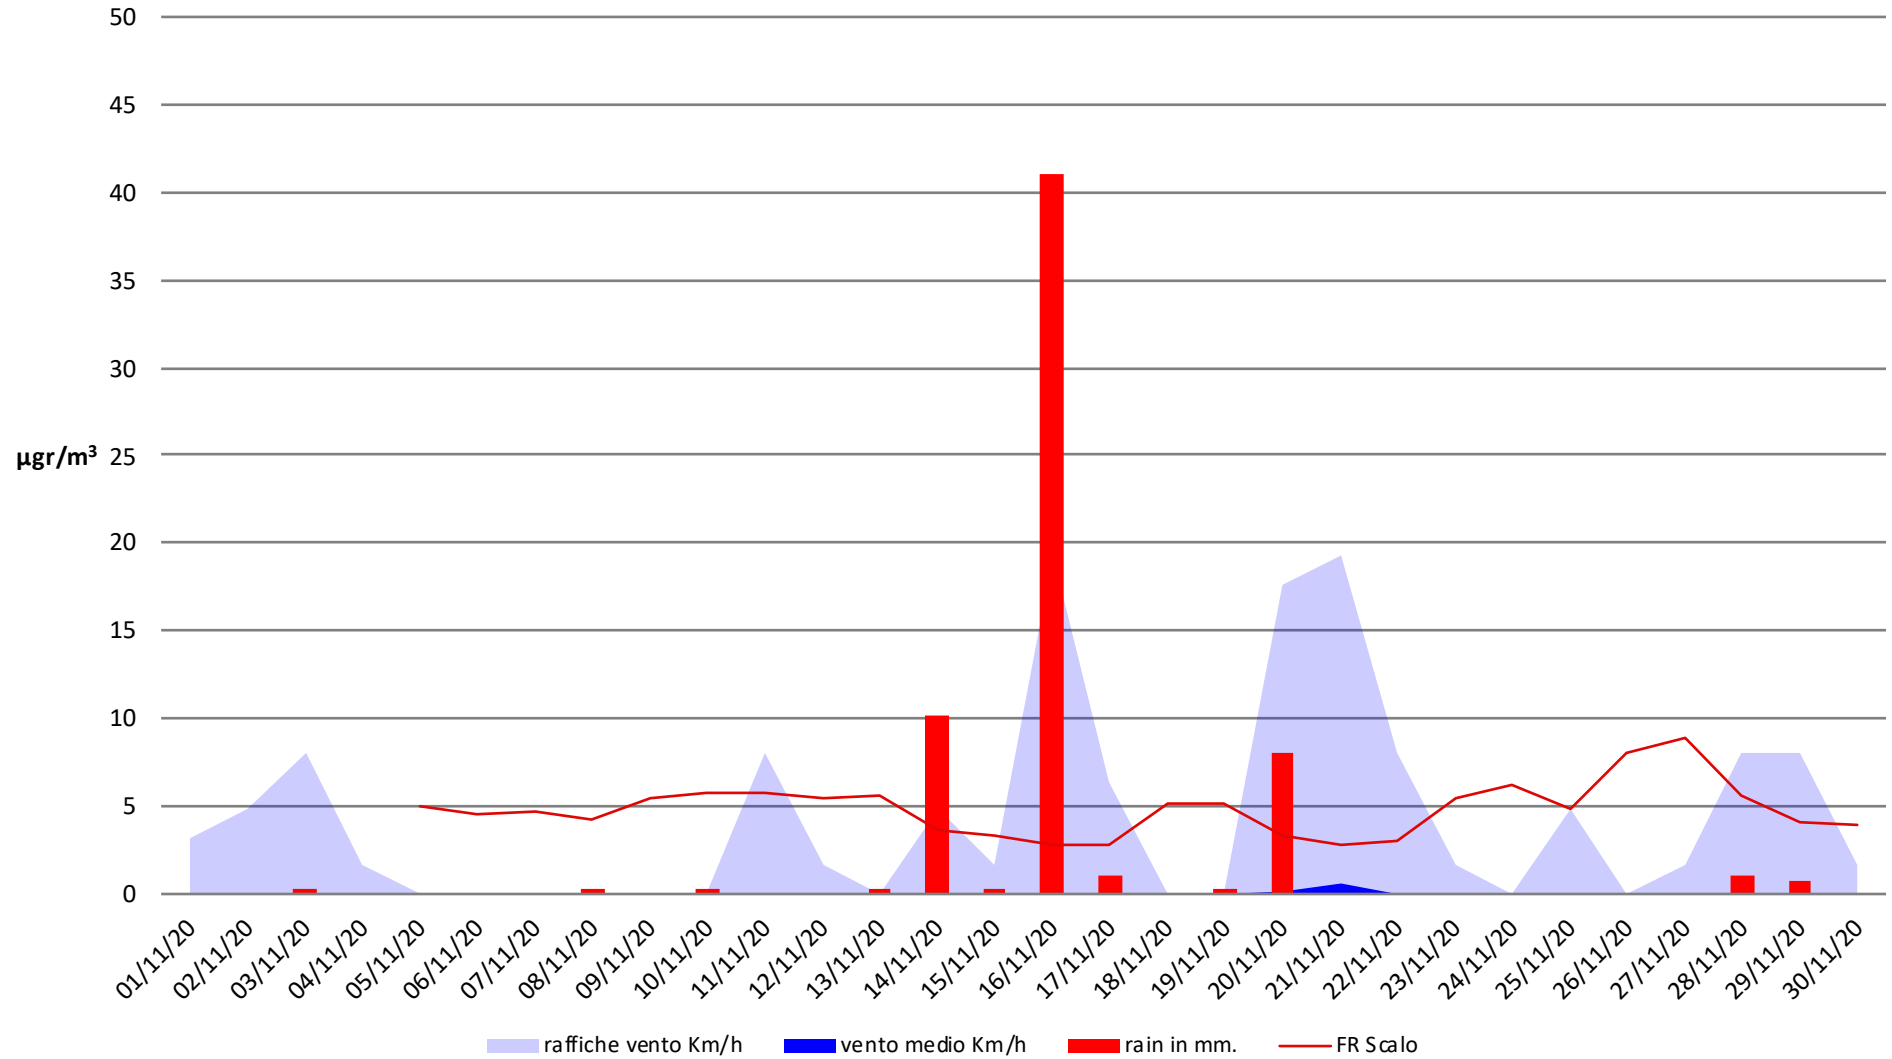

Frosinone Novembre 2020 - PM 10

Frosinone Novembre 2020 - PM 2,5

Frosinone Novembre 2020 - Benzene

Frosinone Novembre 2020 - CO

Frosinone Novembre 2020 - NO

Frosinone Novembre 2020 - NO2

Frosinone Novembre 2020 - NOX

Frosinone Novembre 2020 - O3

Frosinone Ottobre 2020 - SO2