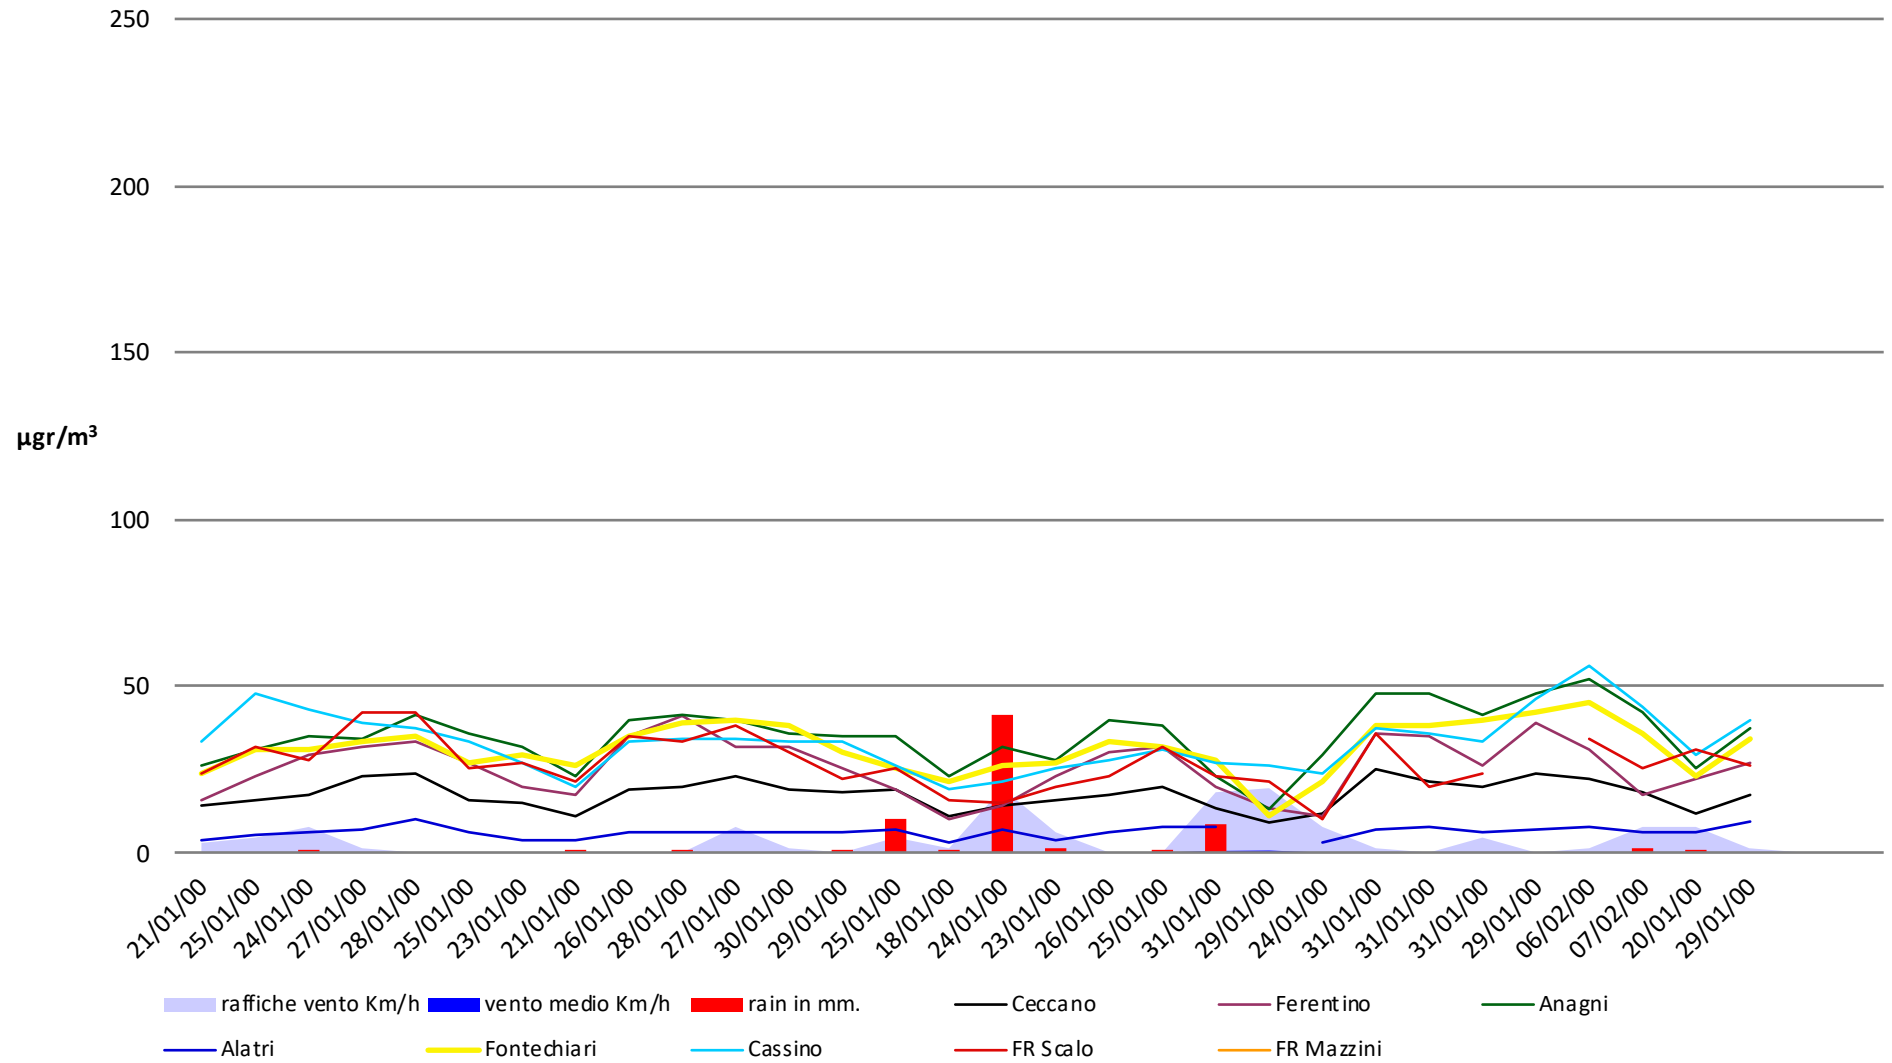

Frosinone Novembre 2020 - PM 10

Frosinone Novembre 2020 - PM 2,5

Frosinone Novembre 2020 - Benzene

Frosinone Novembre 2020 - CO

Frosinone Novembre 2020 - NO

Frosinone Novembre 2020 - NO2

Frosinone Novembre 2020 - NOX

Frosinone Novembre 2020 - O3

Frosinone Ottobre 2020 - SO2