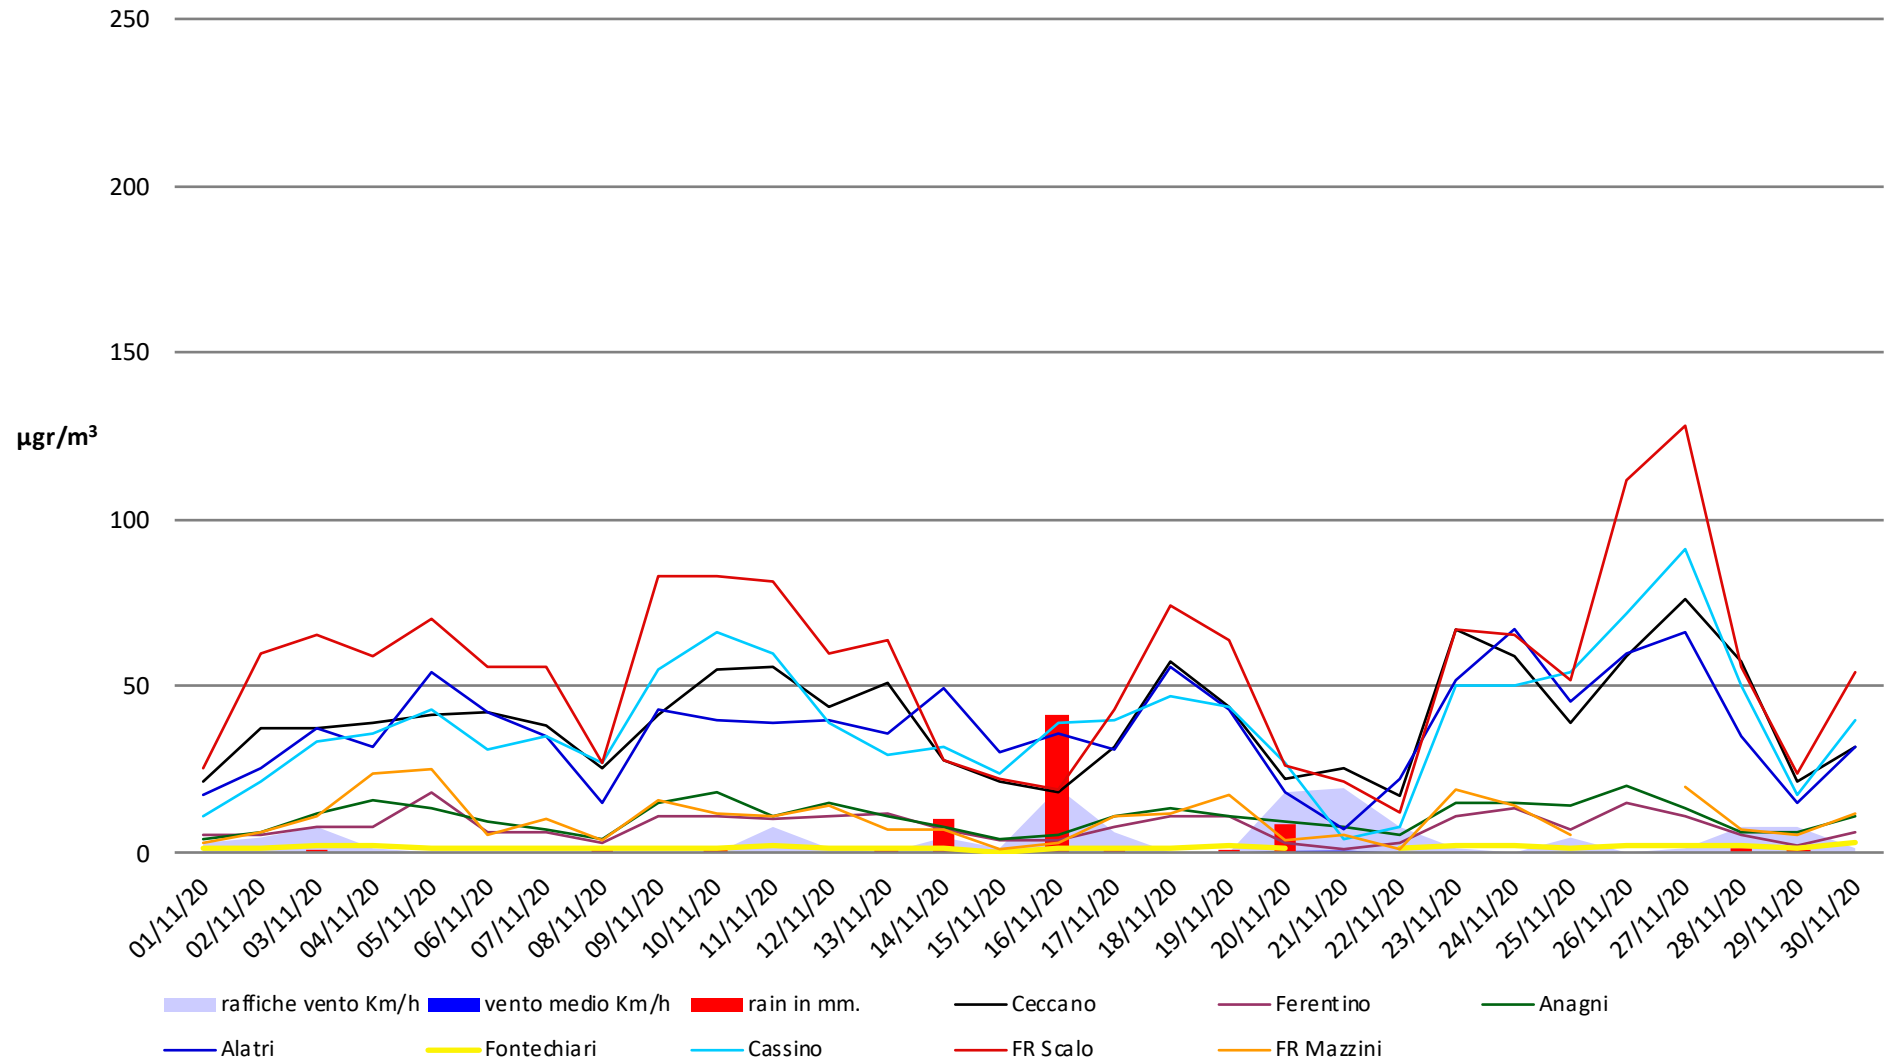

Frosinone Novembre 2020 - PM 10

Frosinone Novembre 2020 - PM 2,5

Frosinone Novembre 2020 - Benzene

Frosinone Novembre 2020 - CO

Frosinone Novembre 2020 - NO

Frosinone Novembre 2020 - NO2

Frosinone Novembre 2020 - NOX

Frosinone Novembre 2020 - O3

Frosinone Ottobre 2020 - SO2