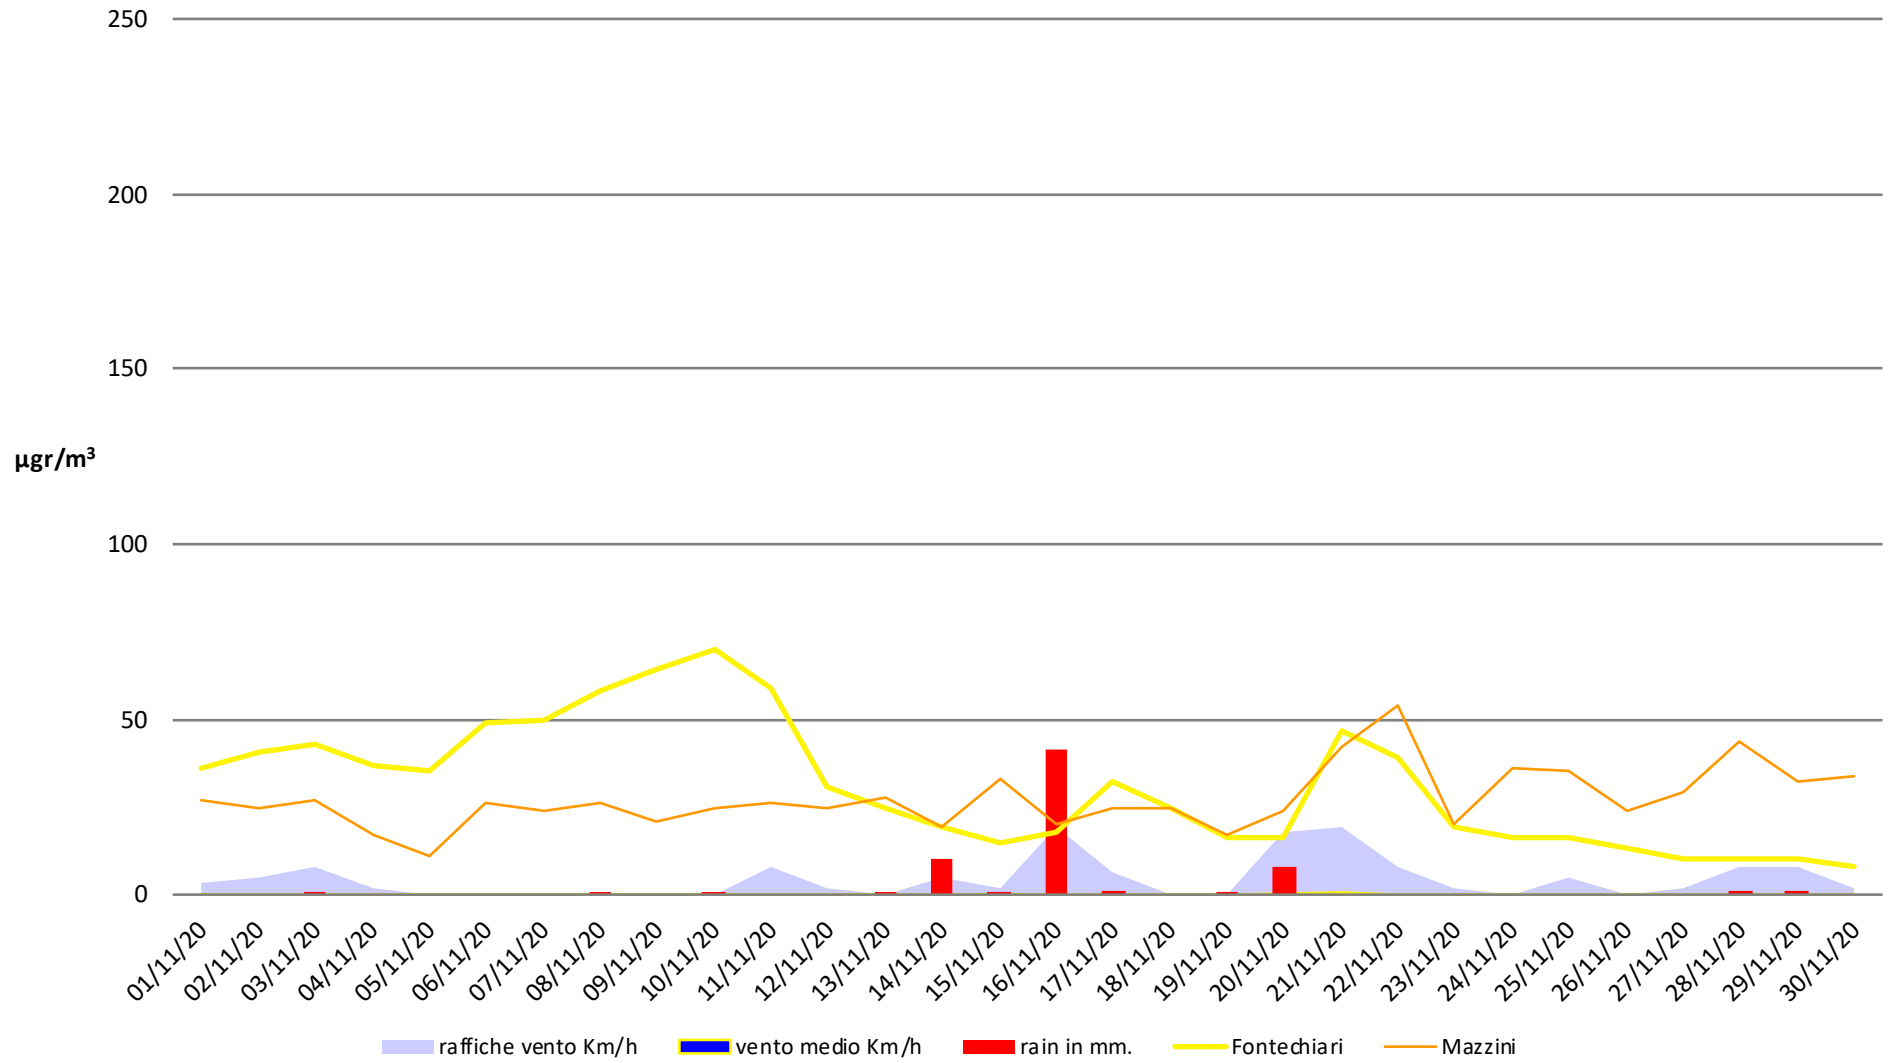

Frosinone Novembre 2020 - PM 10

Frosinone Novembre 2020 - PM 2,5

Frosinone Novembre 2020 - Benzene

Frosinone Novembre 2020 - CO

Frosinone Novembre 2020 - NO

Frosinone Novembre 2020 - NO2

Frosinone Novembre 2020 - NOX

Frosinone Novembre 2020 - O3

Frosinone Ottobre 2020 - SO2