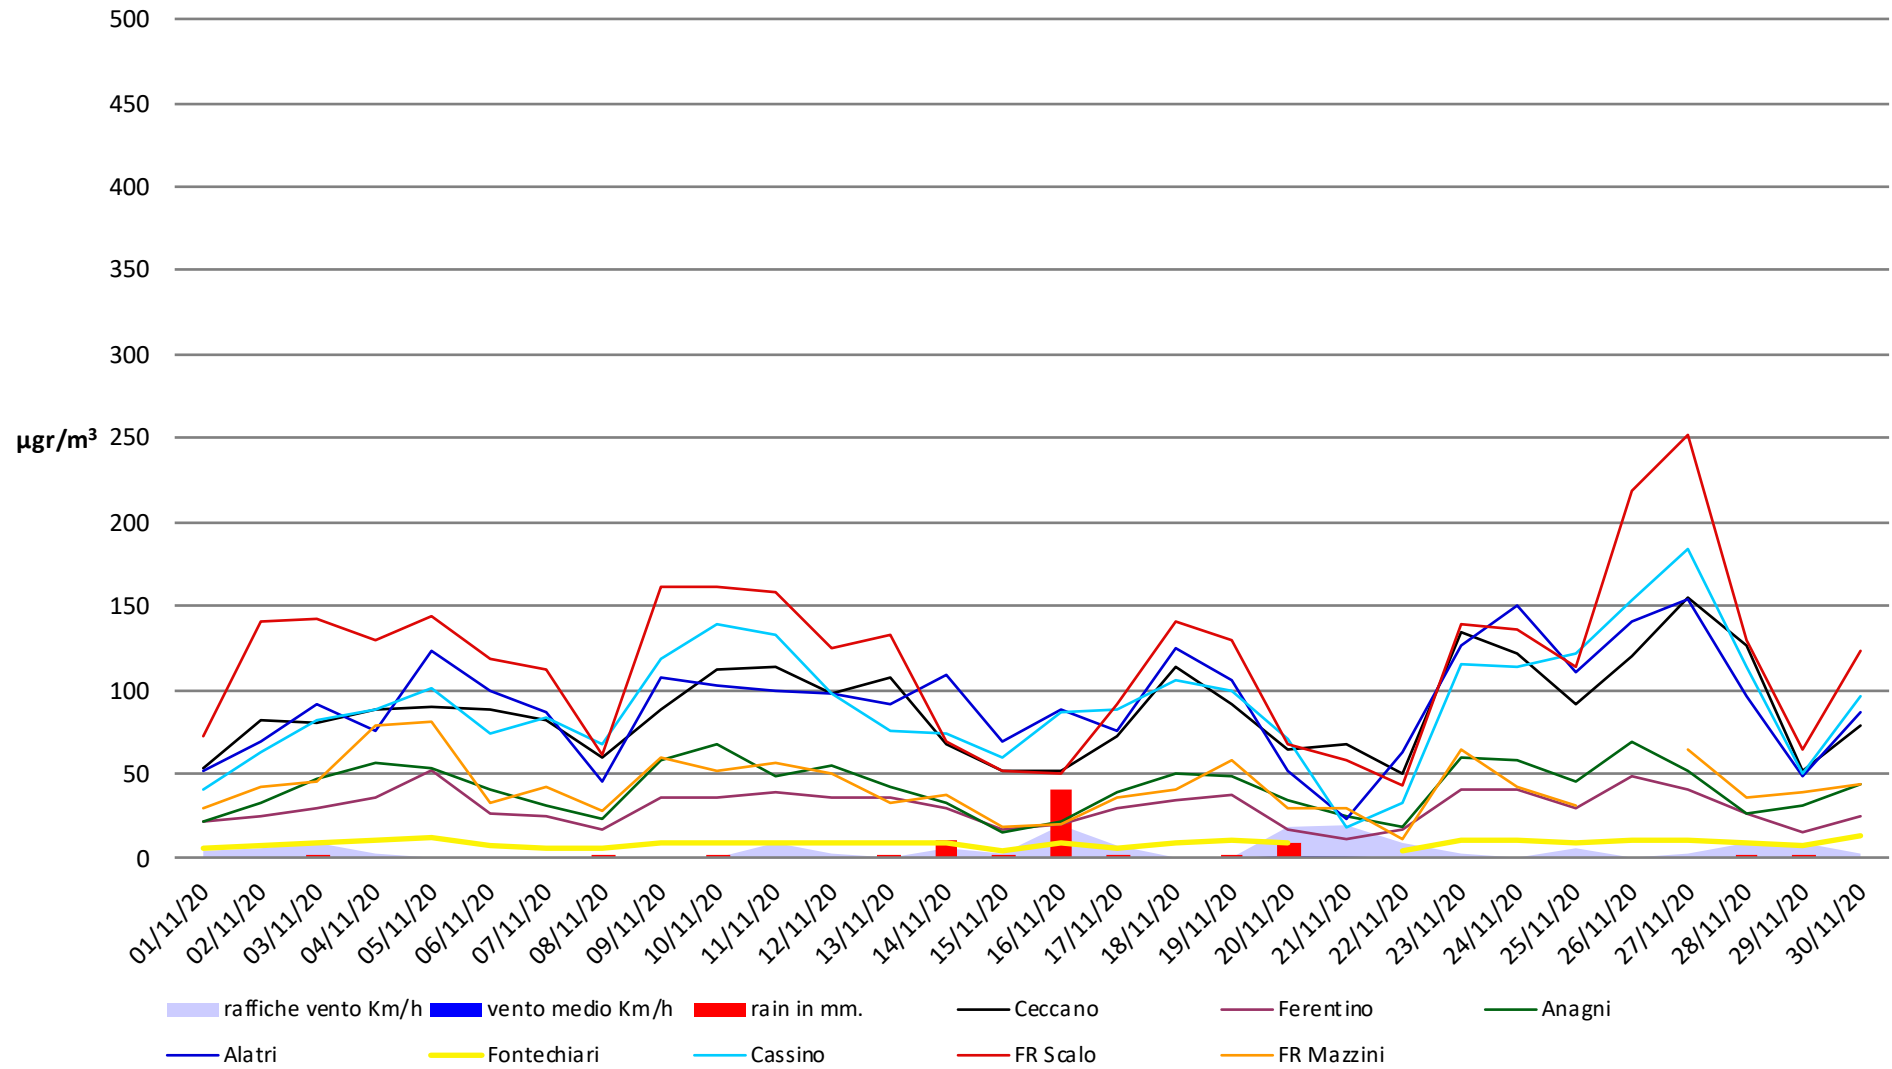

Frosinone Novembre 2020 - PM 10

Frosinone Novembre 2020 - PM 2,5

Frosinone Novembre 2020 - Benzene

Frosinone Novembre 2020 - CO

Frosinone Novembre 2020 - NO

Frosinone Novembre 2020 - NO2

Frosinone Novembre 2020 - NOX

Frosinone Novembre 2020 - O3

Frosinone Ottobre 2020 - SO2