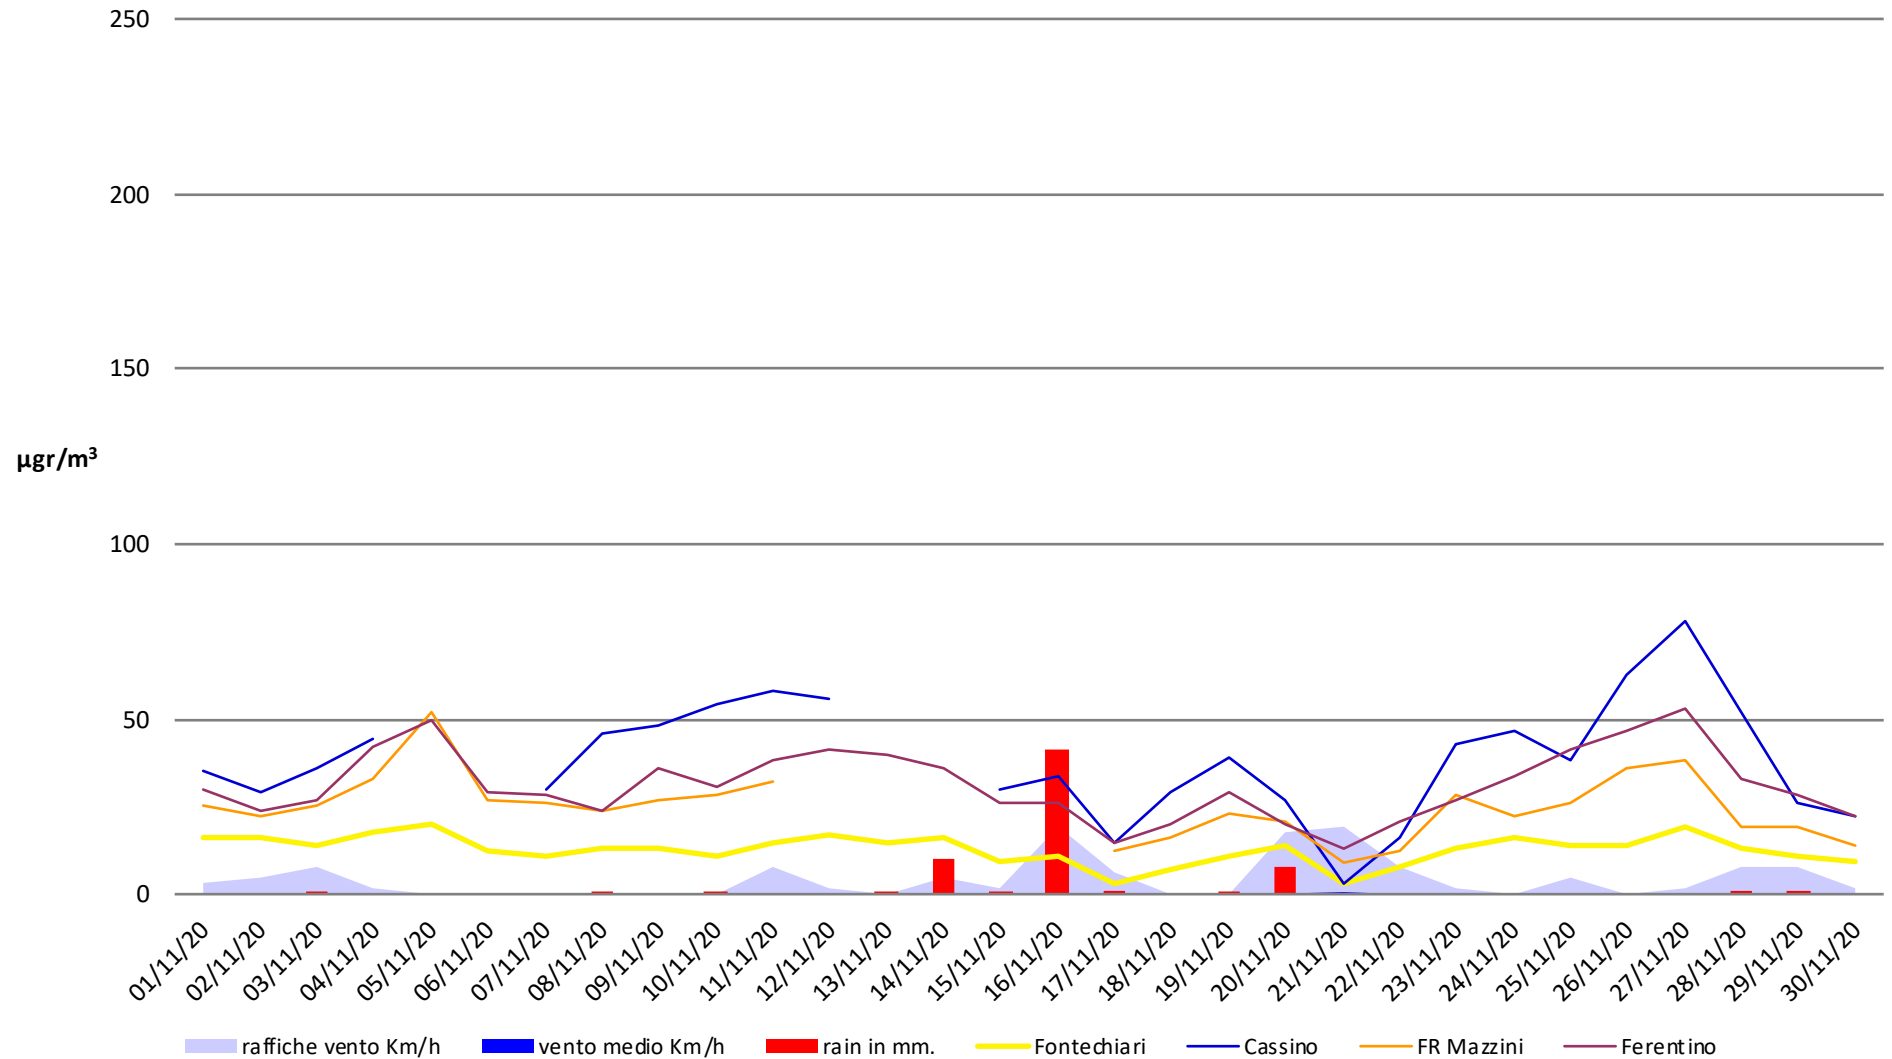

Frosinone Novembre 2020 - PM 10

Frosinone Novembre 2020 - PM 2,5

Frosinone Novembre 2020 - Benzene

Frosinone Novembre 2020 - CO

Frosinone Novembre 2020 - NO

Frosinone Novembre 2020 - NO2

Frosinone Novembre 2020 - NOX

Frosinone Novembre 2020 - O3

Frosinone Ottobre 2020 - SO2