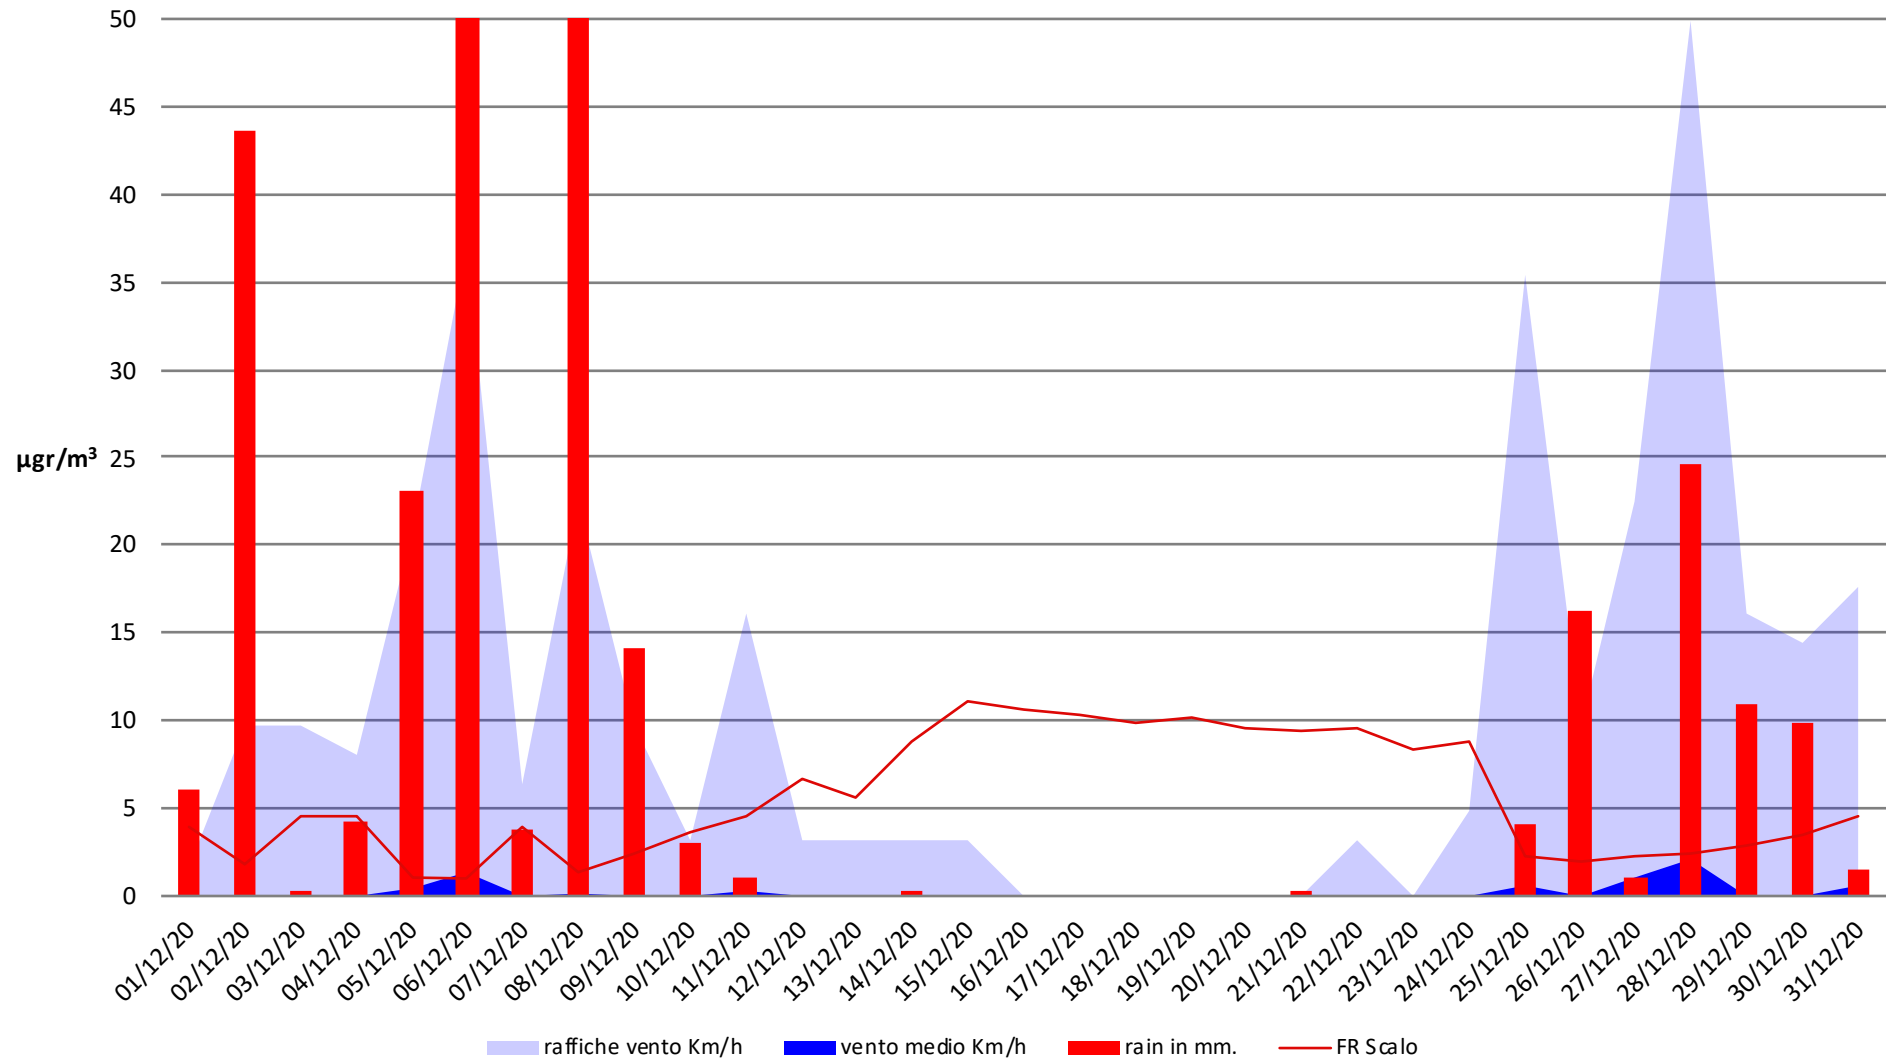

# Frosinone Dicembre 2020 - PM 10

# Frosinone Dicembre 2020 - PM 2,5

## Frosinone Dicembre 2020 - Benzene