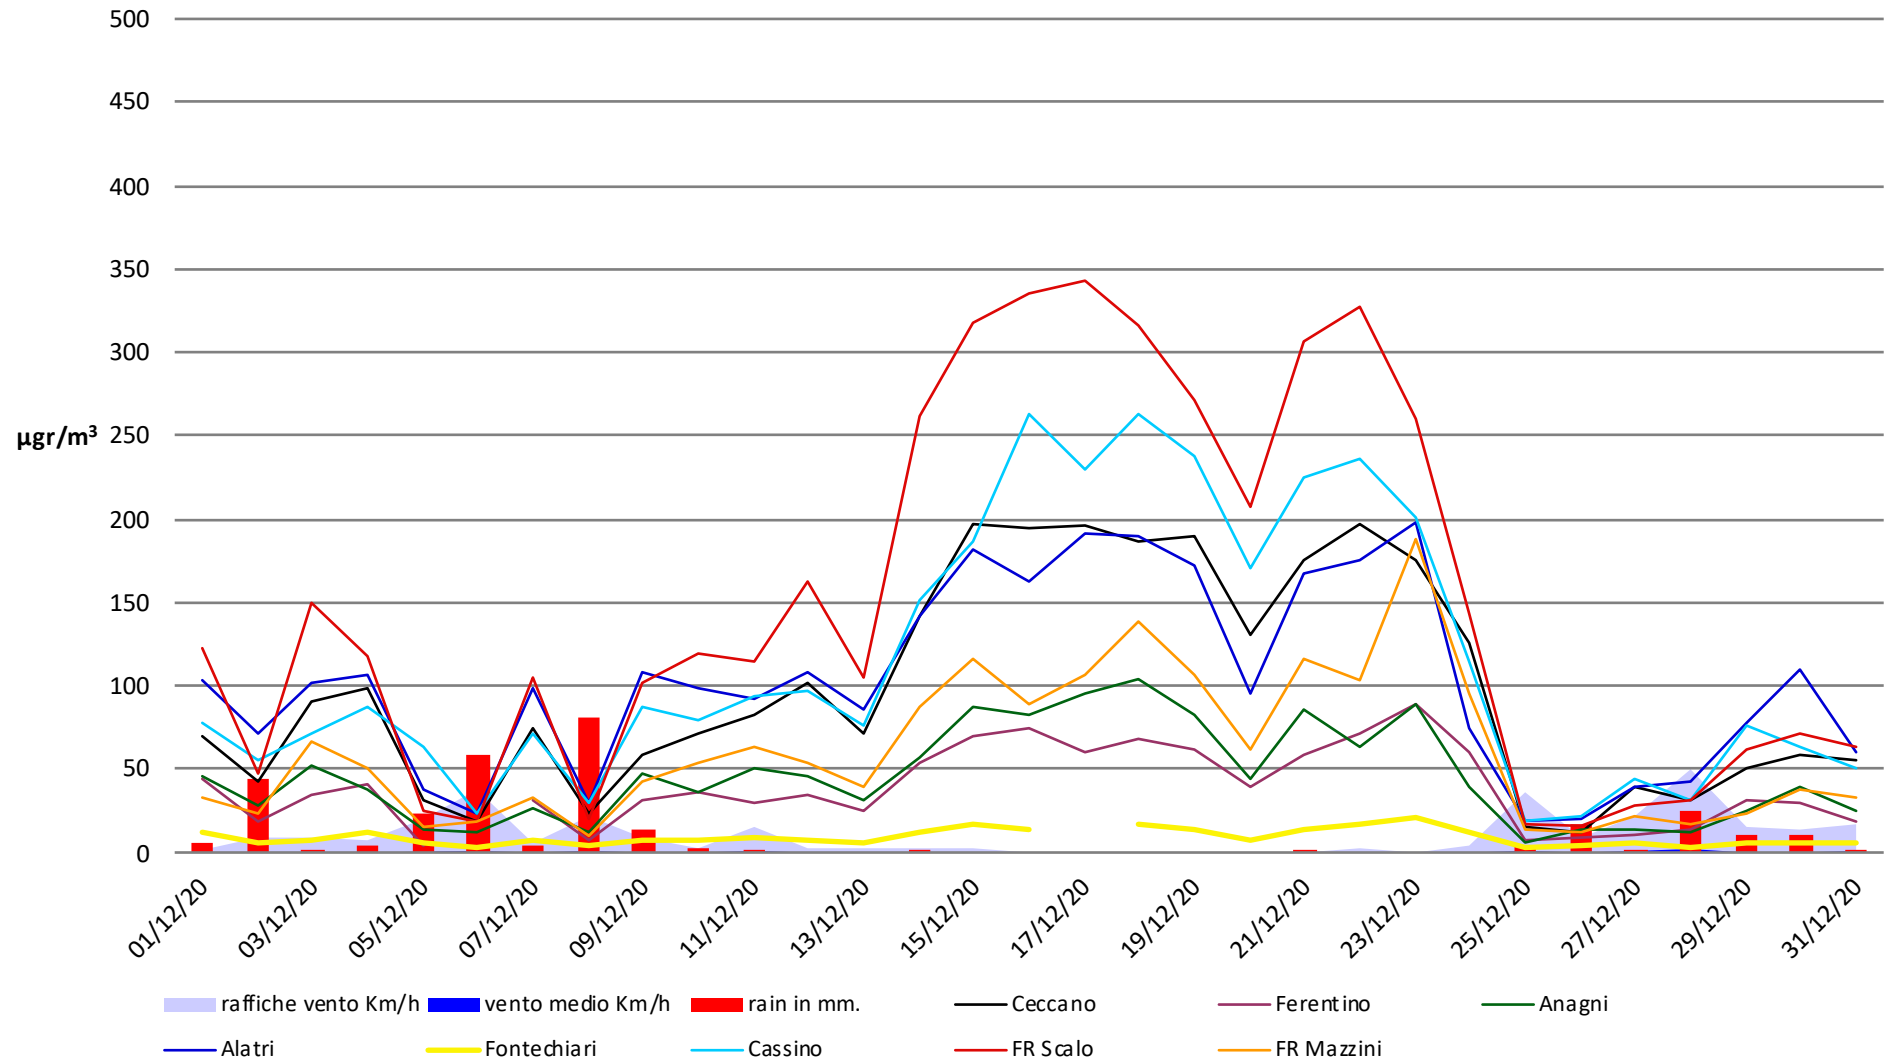

Frosinone Dicembre 2020 - NOX