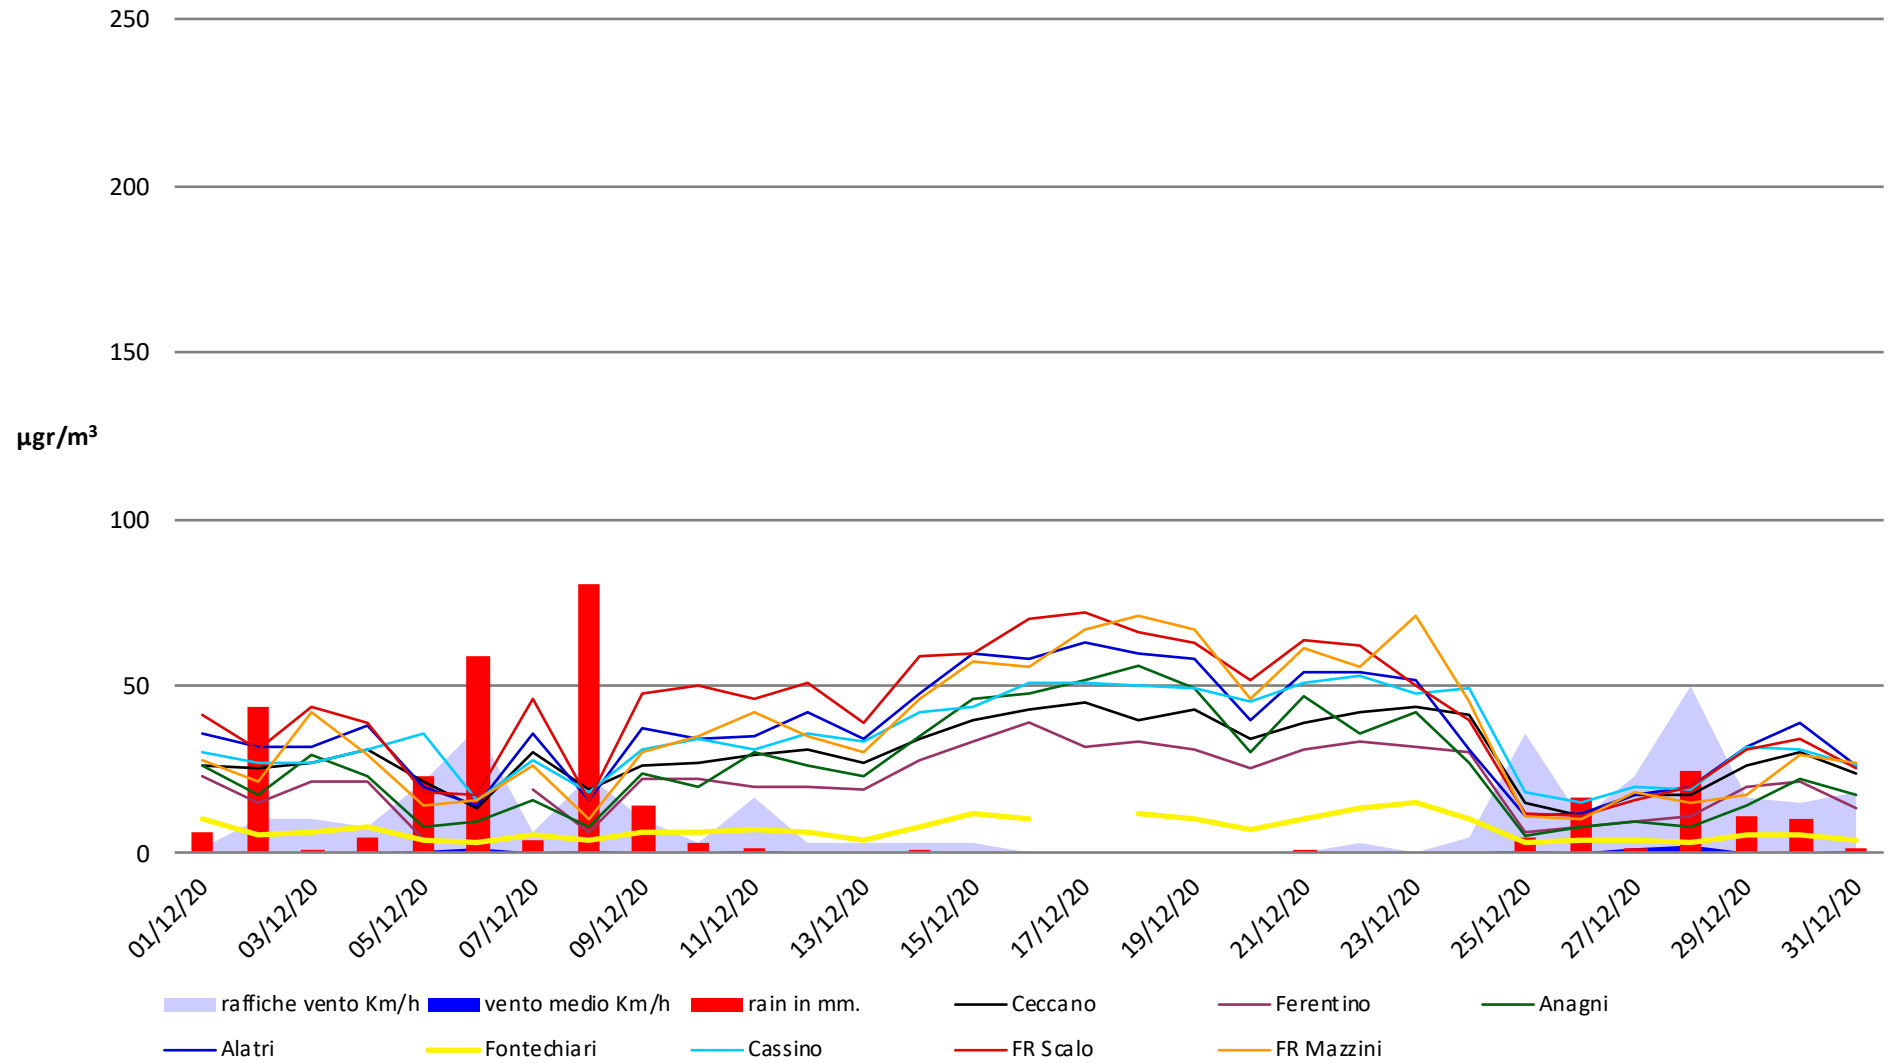

Frosinone Dicembre 2020 - NO2