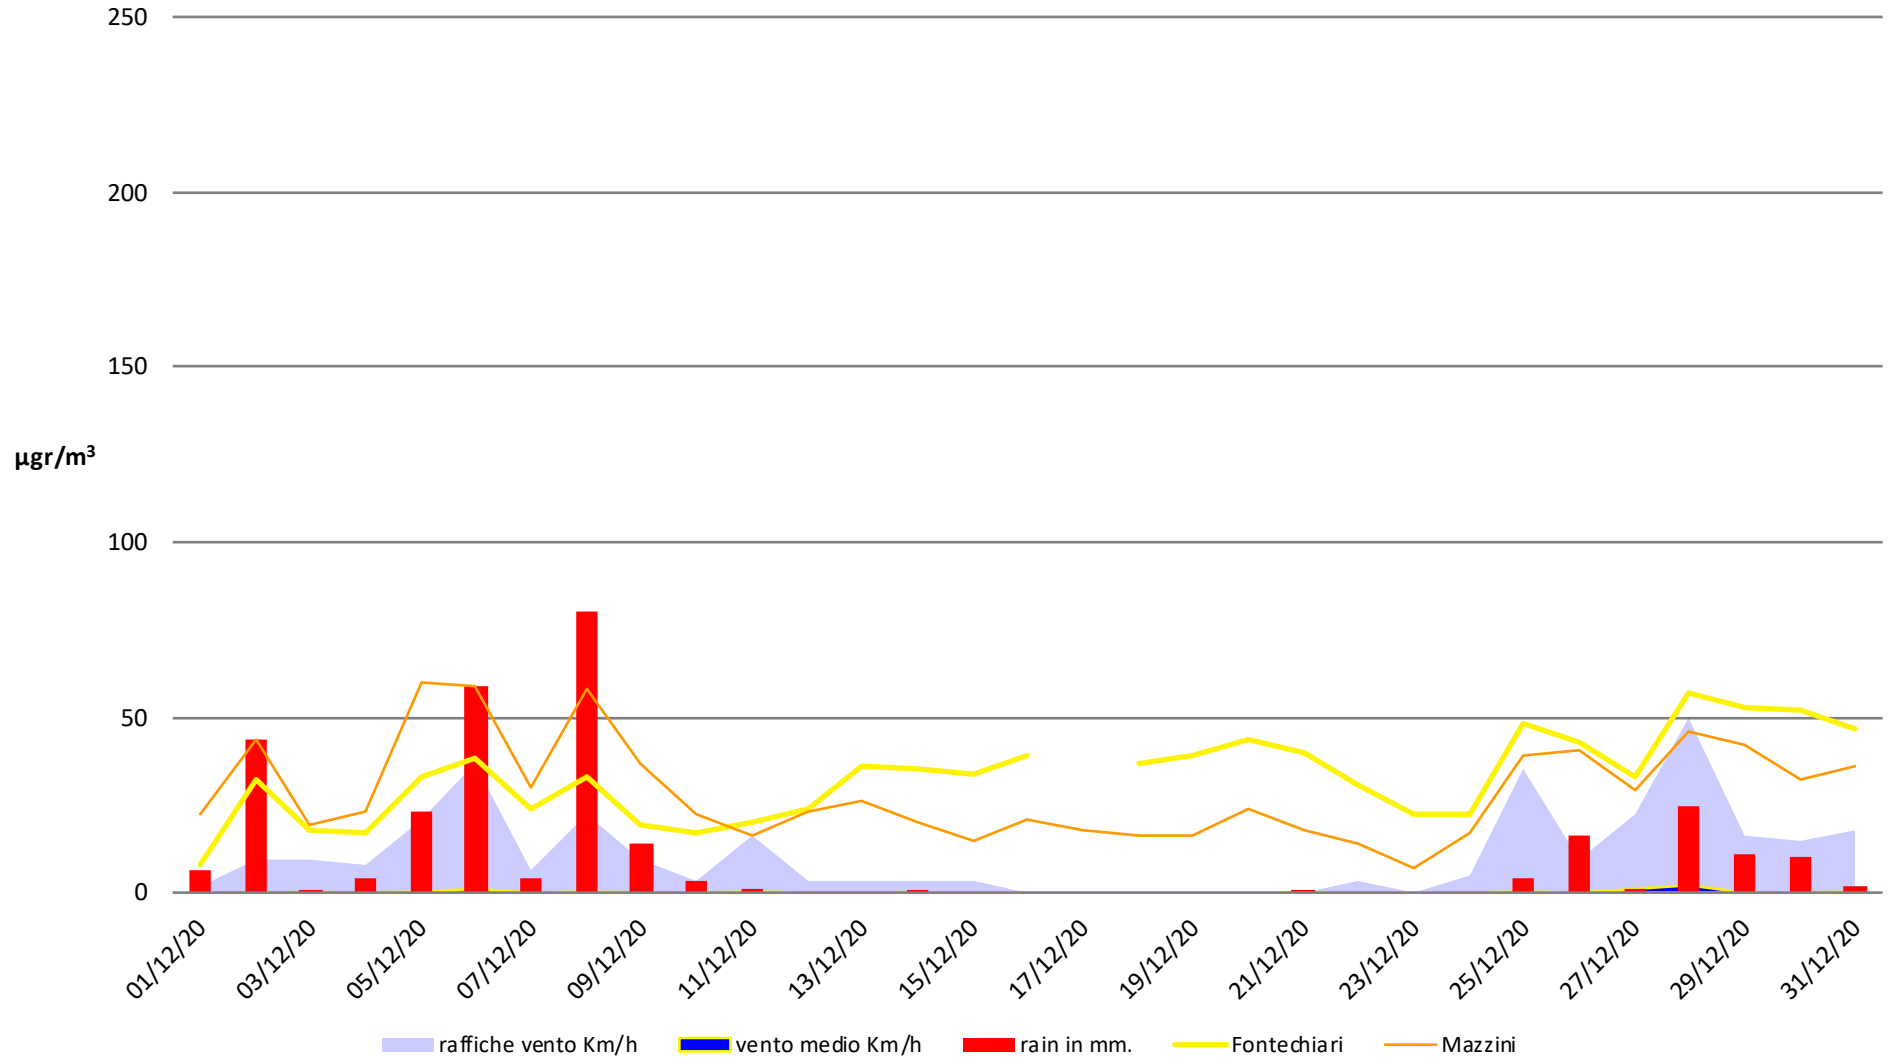

Frosinone Dicembre 2020 - O3