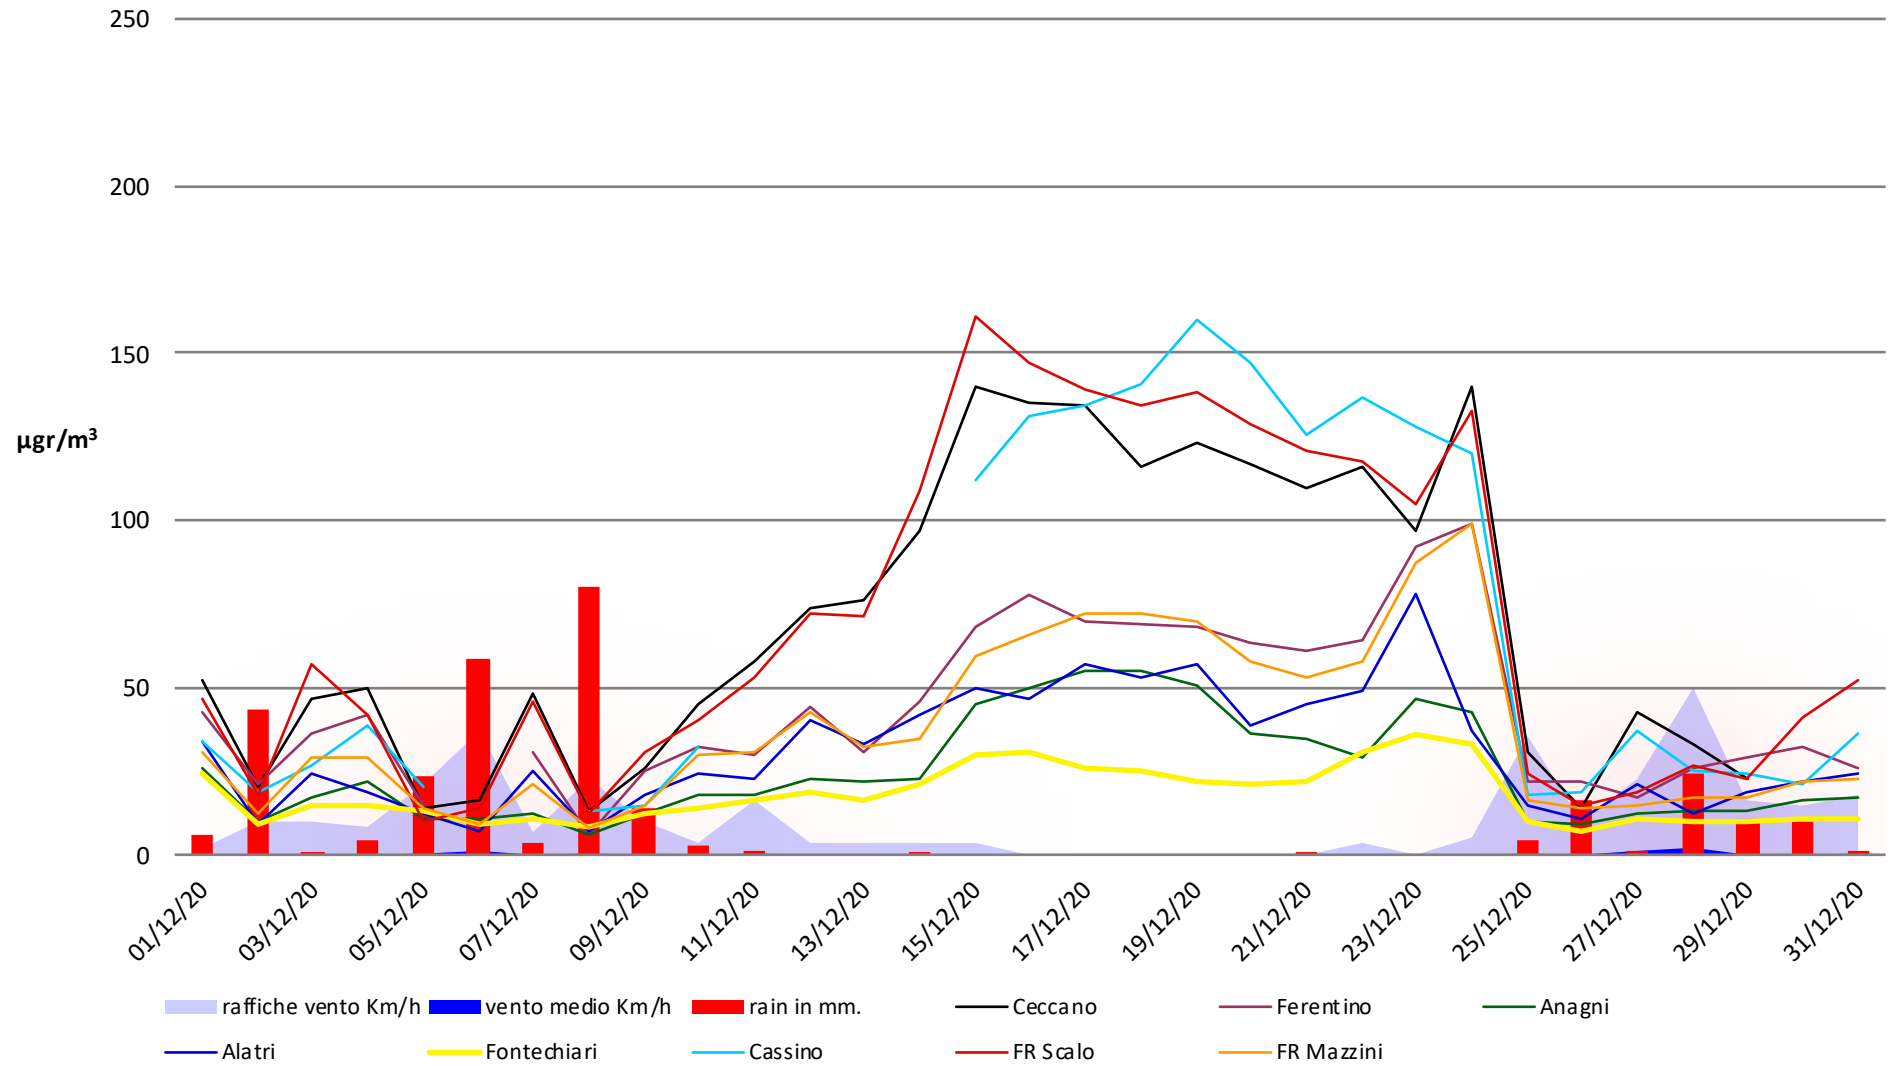

# Frosinone Dicembre 2020 - PM 10

# Frosinone Dicembre 2020 - PM 2,5

## Frosinone Dicembre 2020 - Benzene