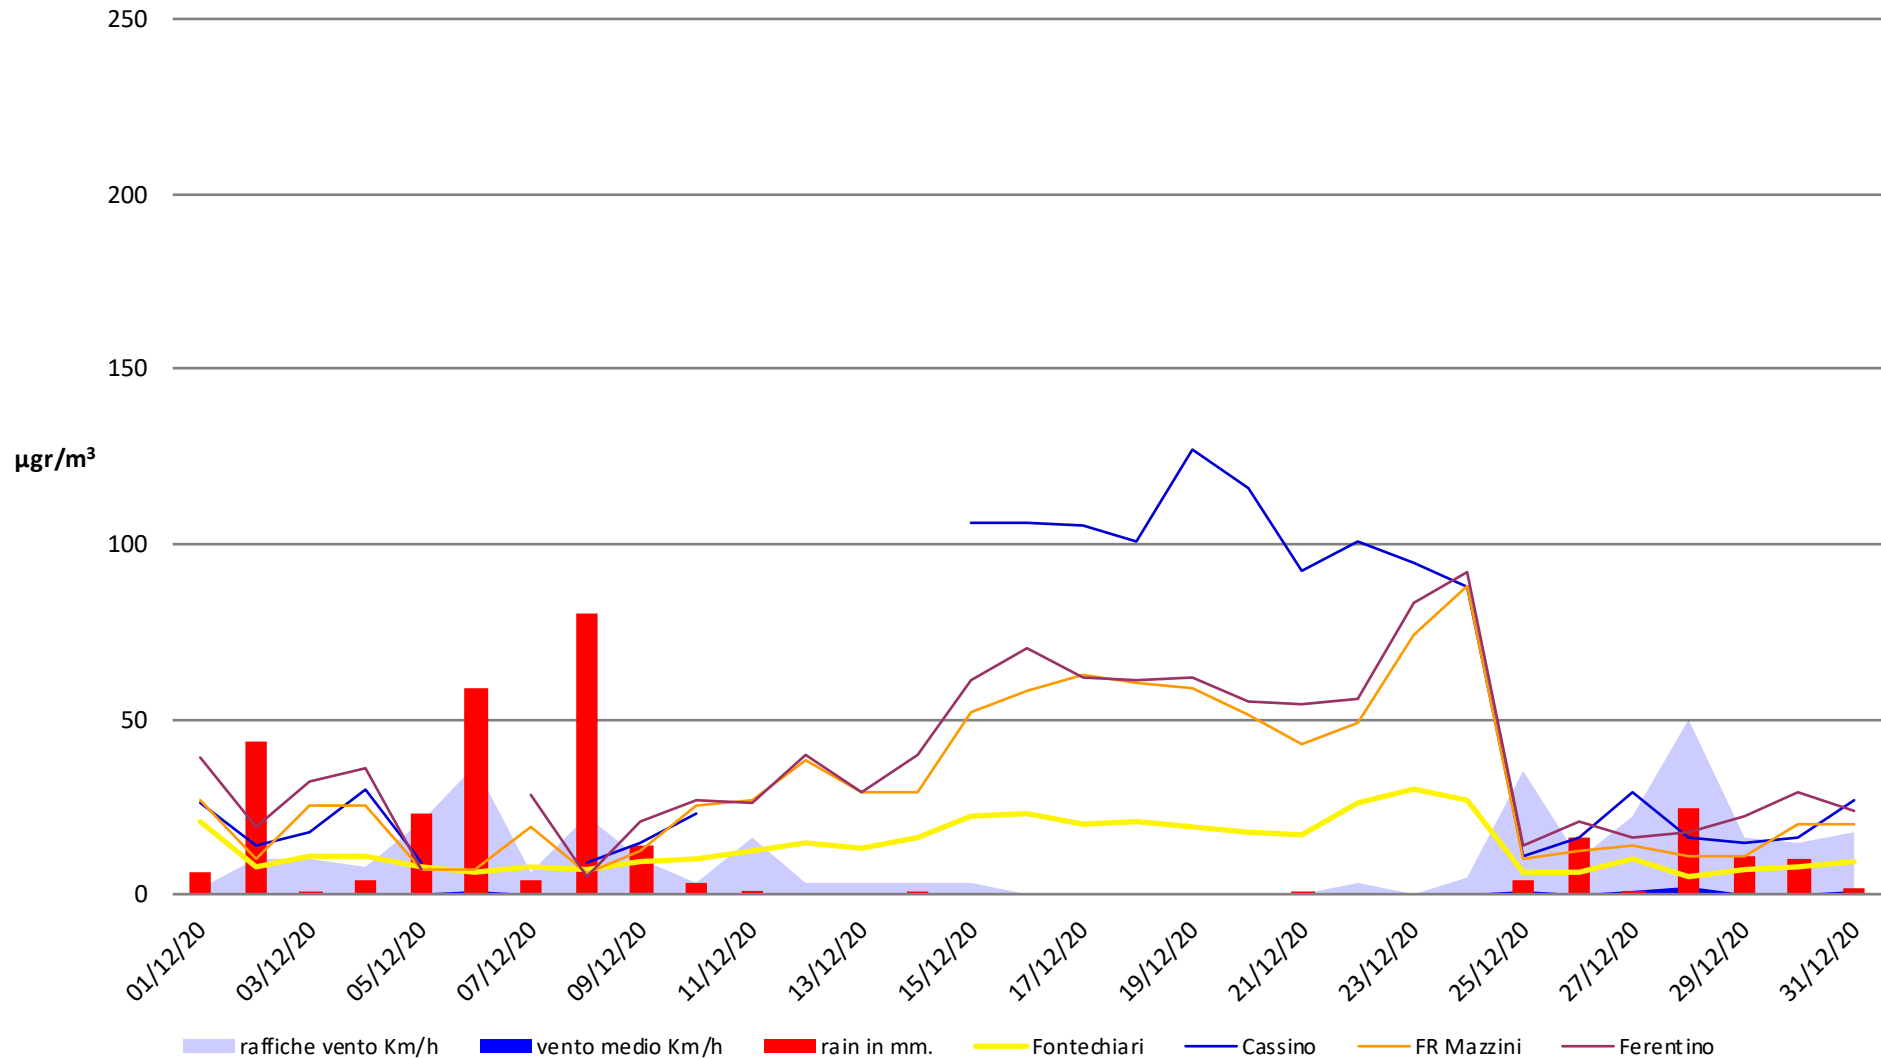

# Frosinone Dicembre 2020 - PM 10

# Frosinone Dicembre 2020 - PM 2,5

## Frosinone Dicembre 2020 - Benzene