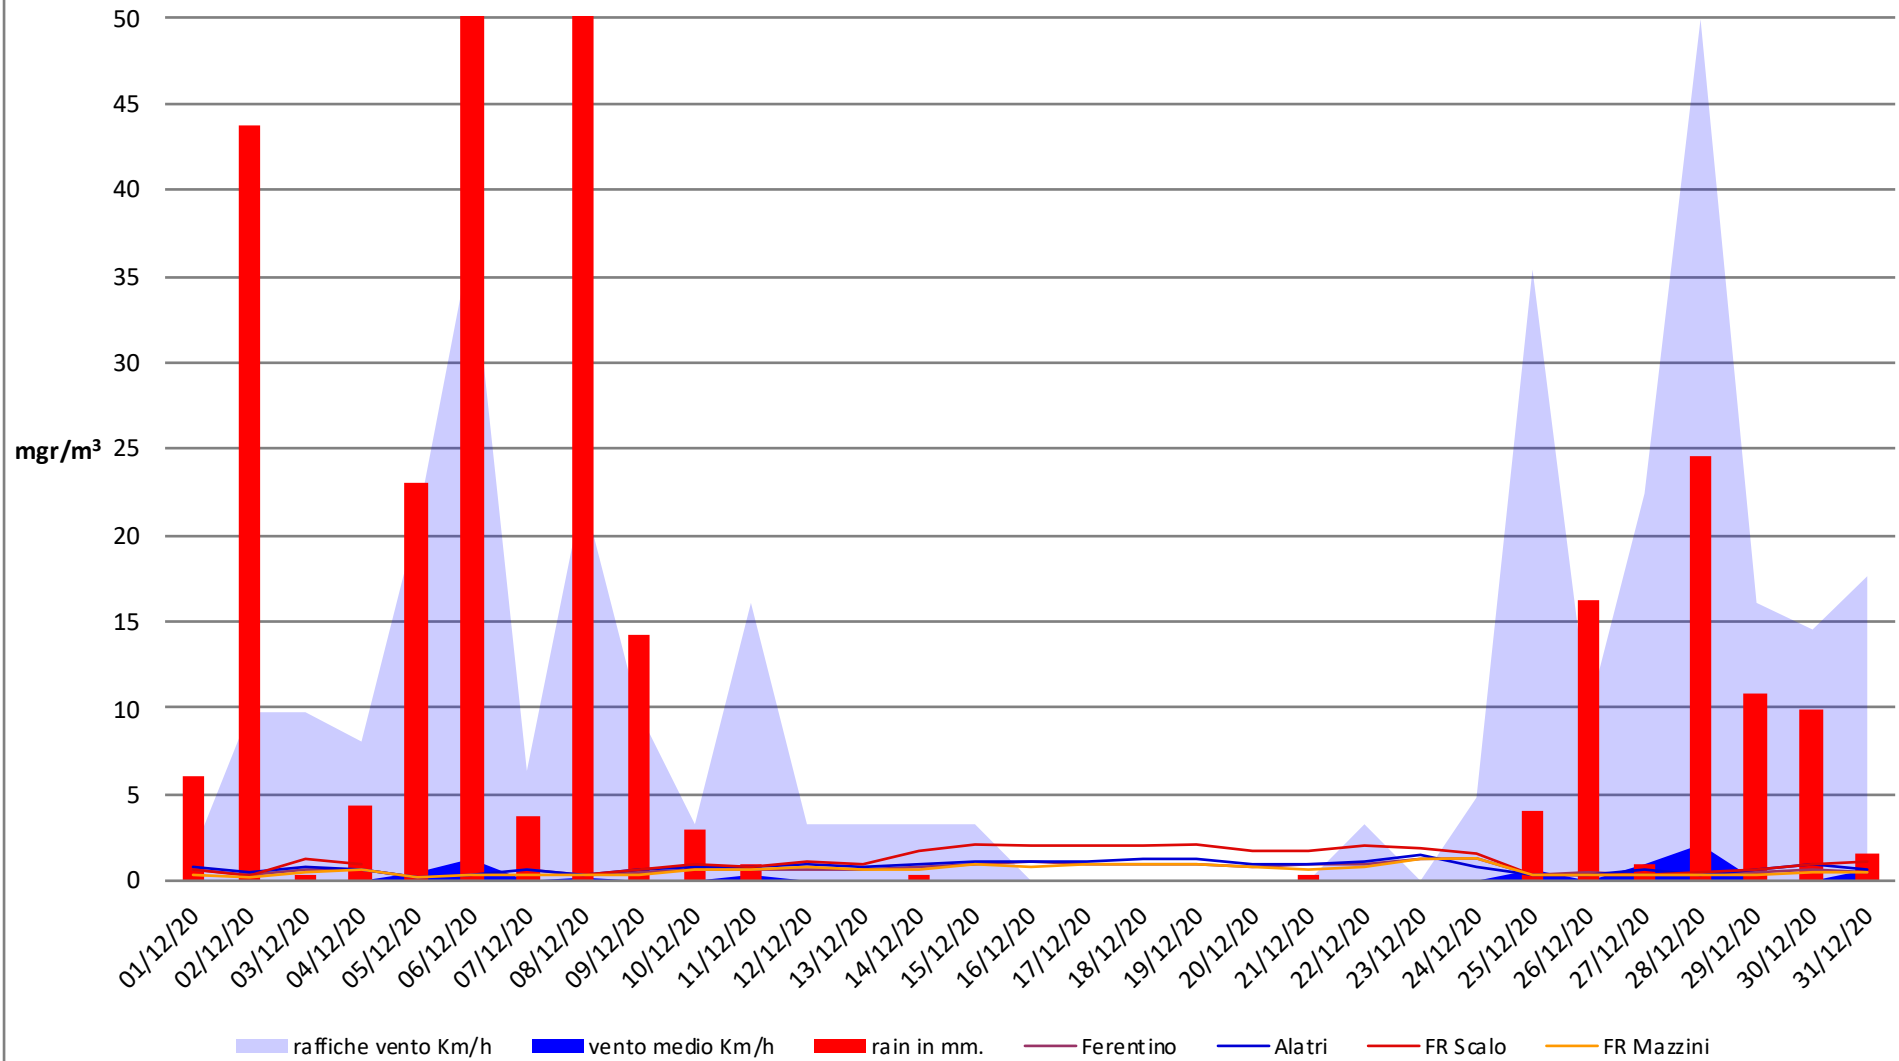

Frosinone Dicembre 2020 - CO