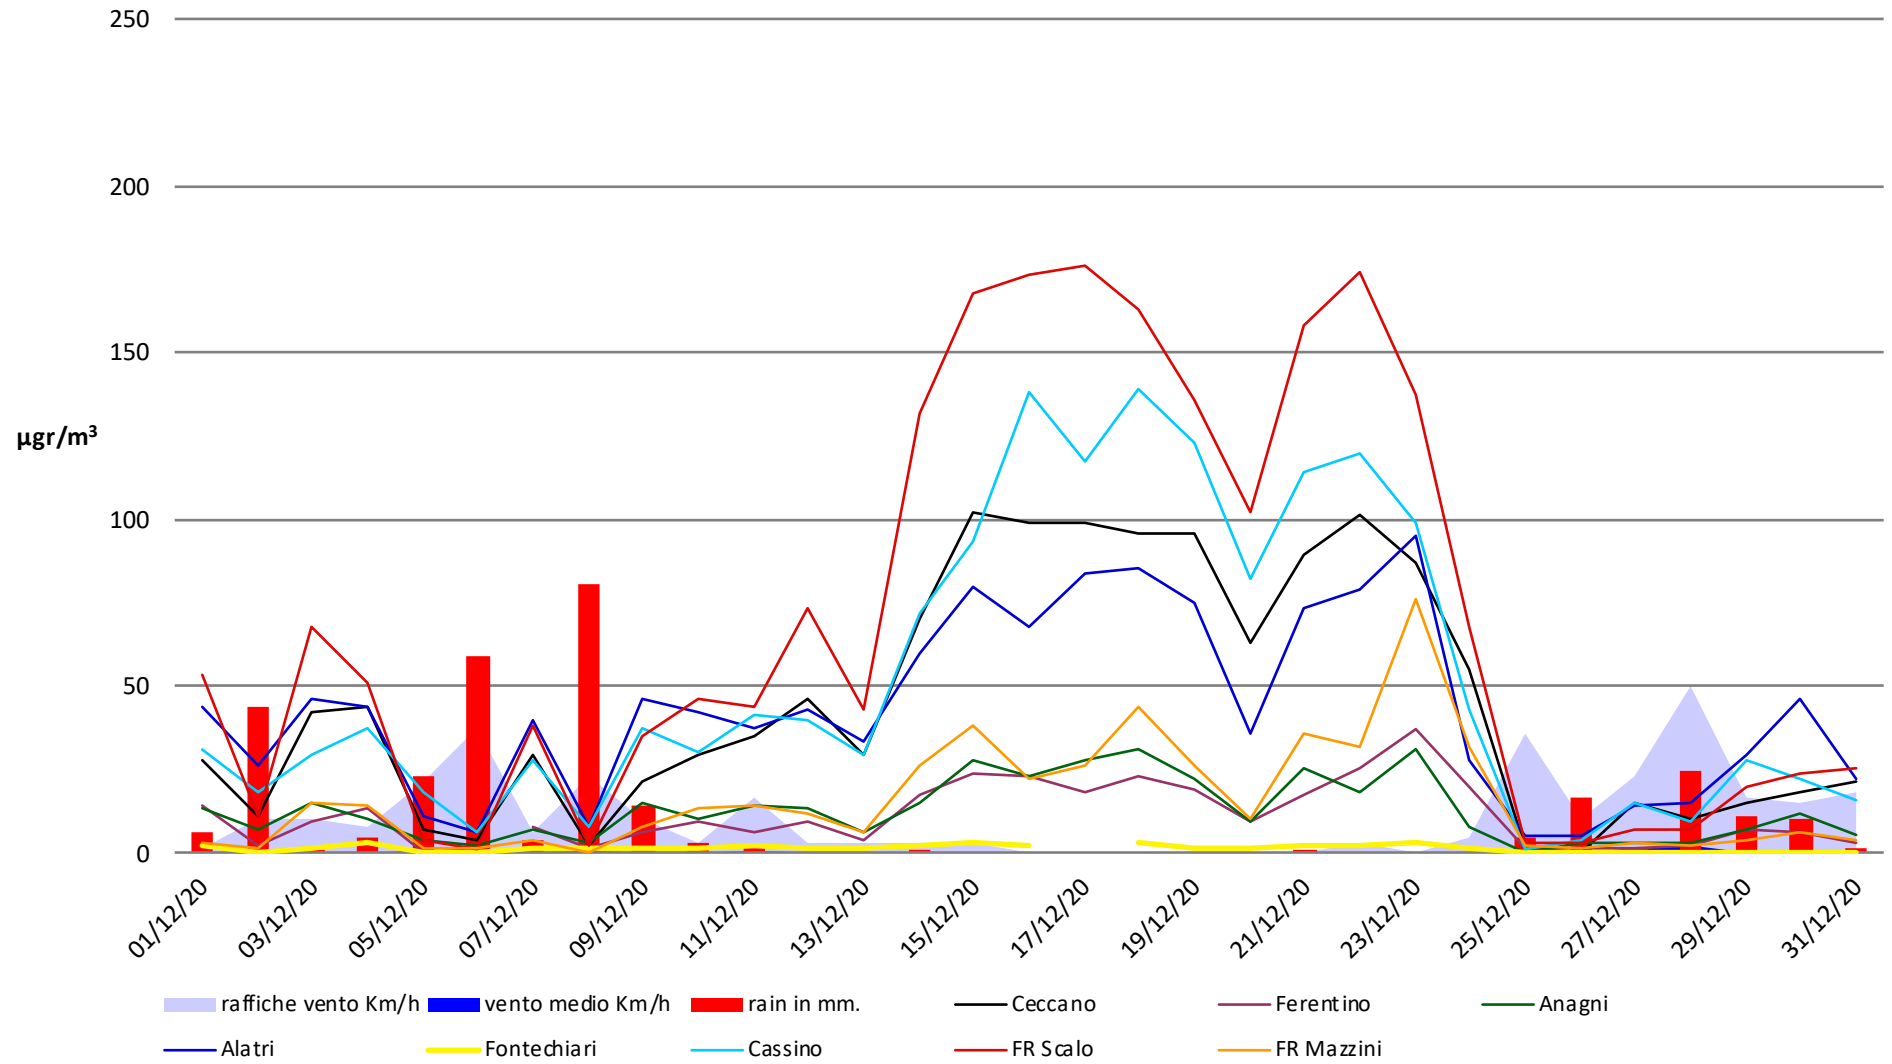

Frosinone Dicembre 2020 - NO