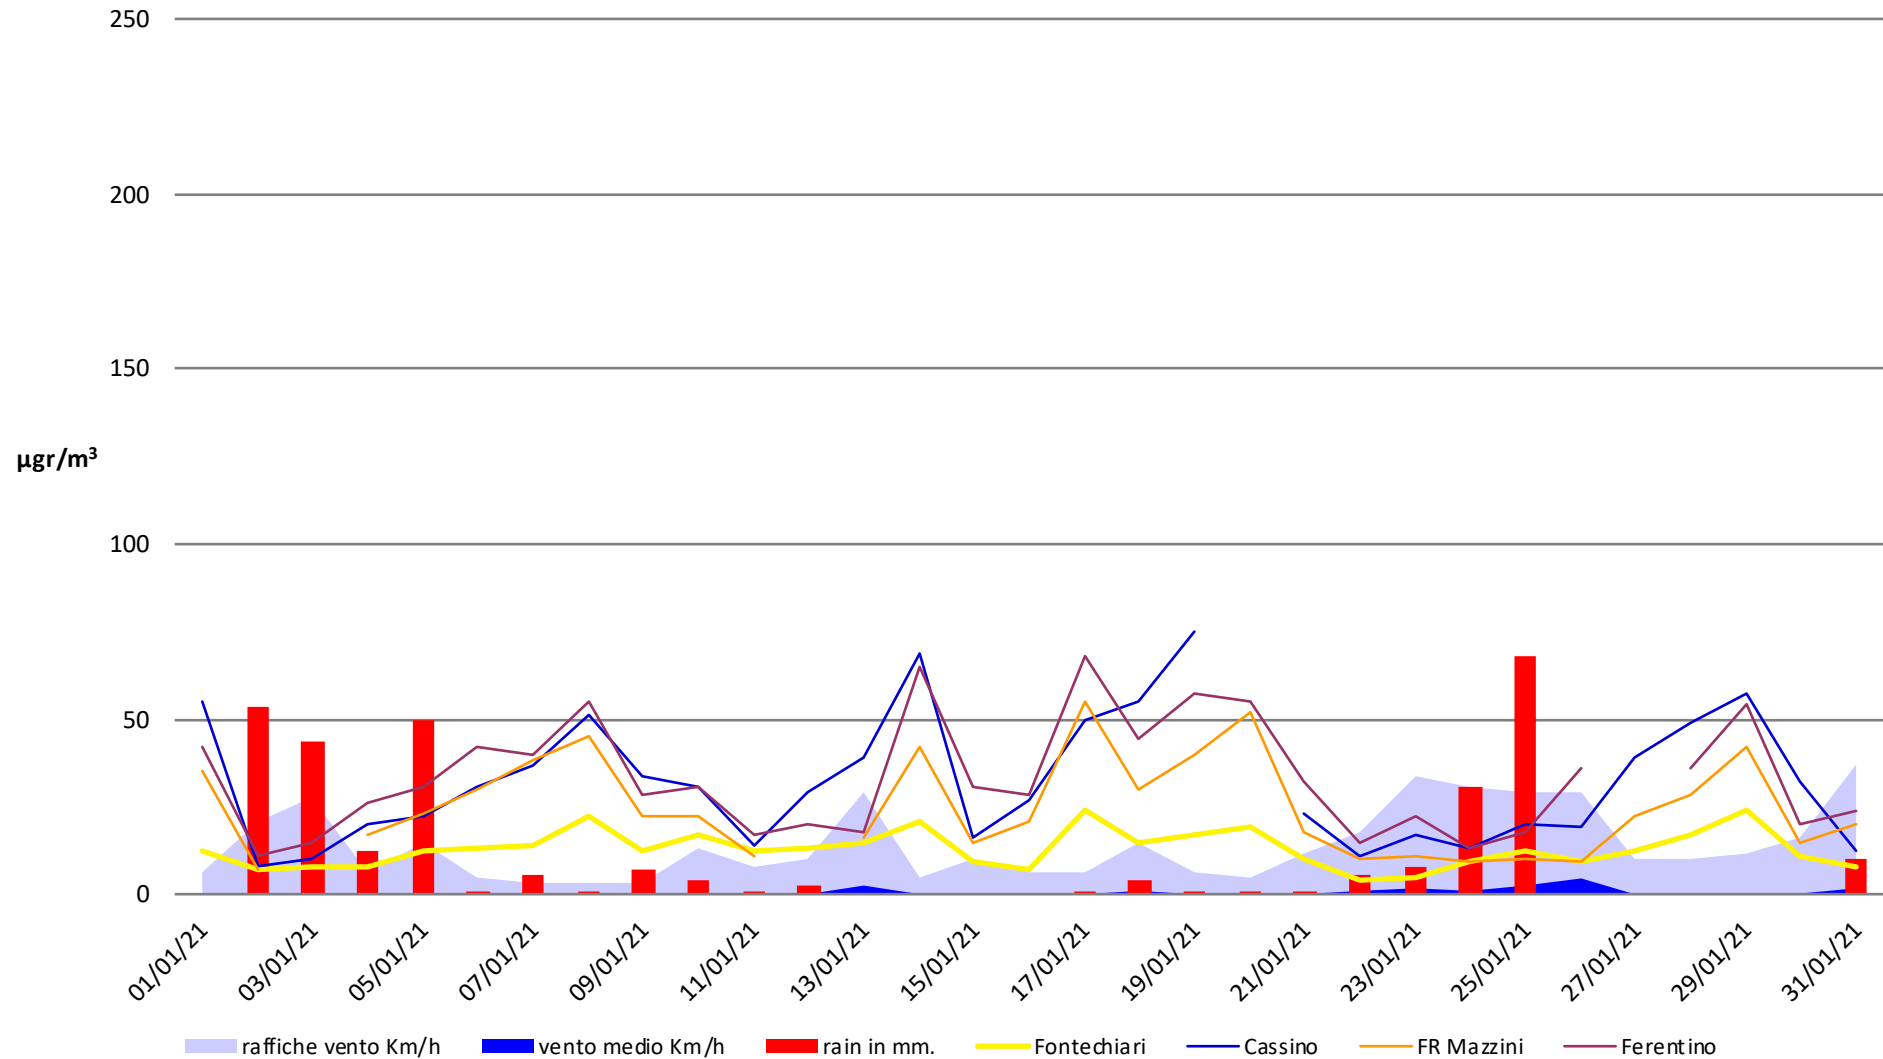

Frosinone Gennaio 2021 - PM 10

Frosinone Gennaio 2021 - PM 2,5

Frosinone Gennaio 2021 - Benzene

Frosinone Gennaio 2021 - CO

Frosinone Gennaio 2021 - NO

Frosinone Gennaio 2021 - NO2

Frosinone Gennaio 2021 - NOX

Frosinone Gennaio 2021 - O3

Frosinone Gennaio 2021 - SO2