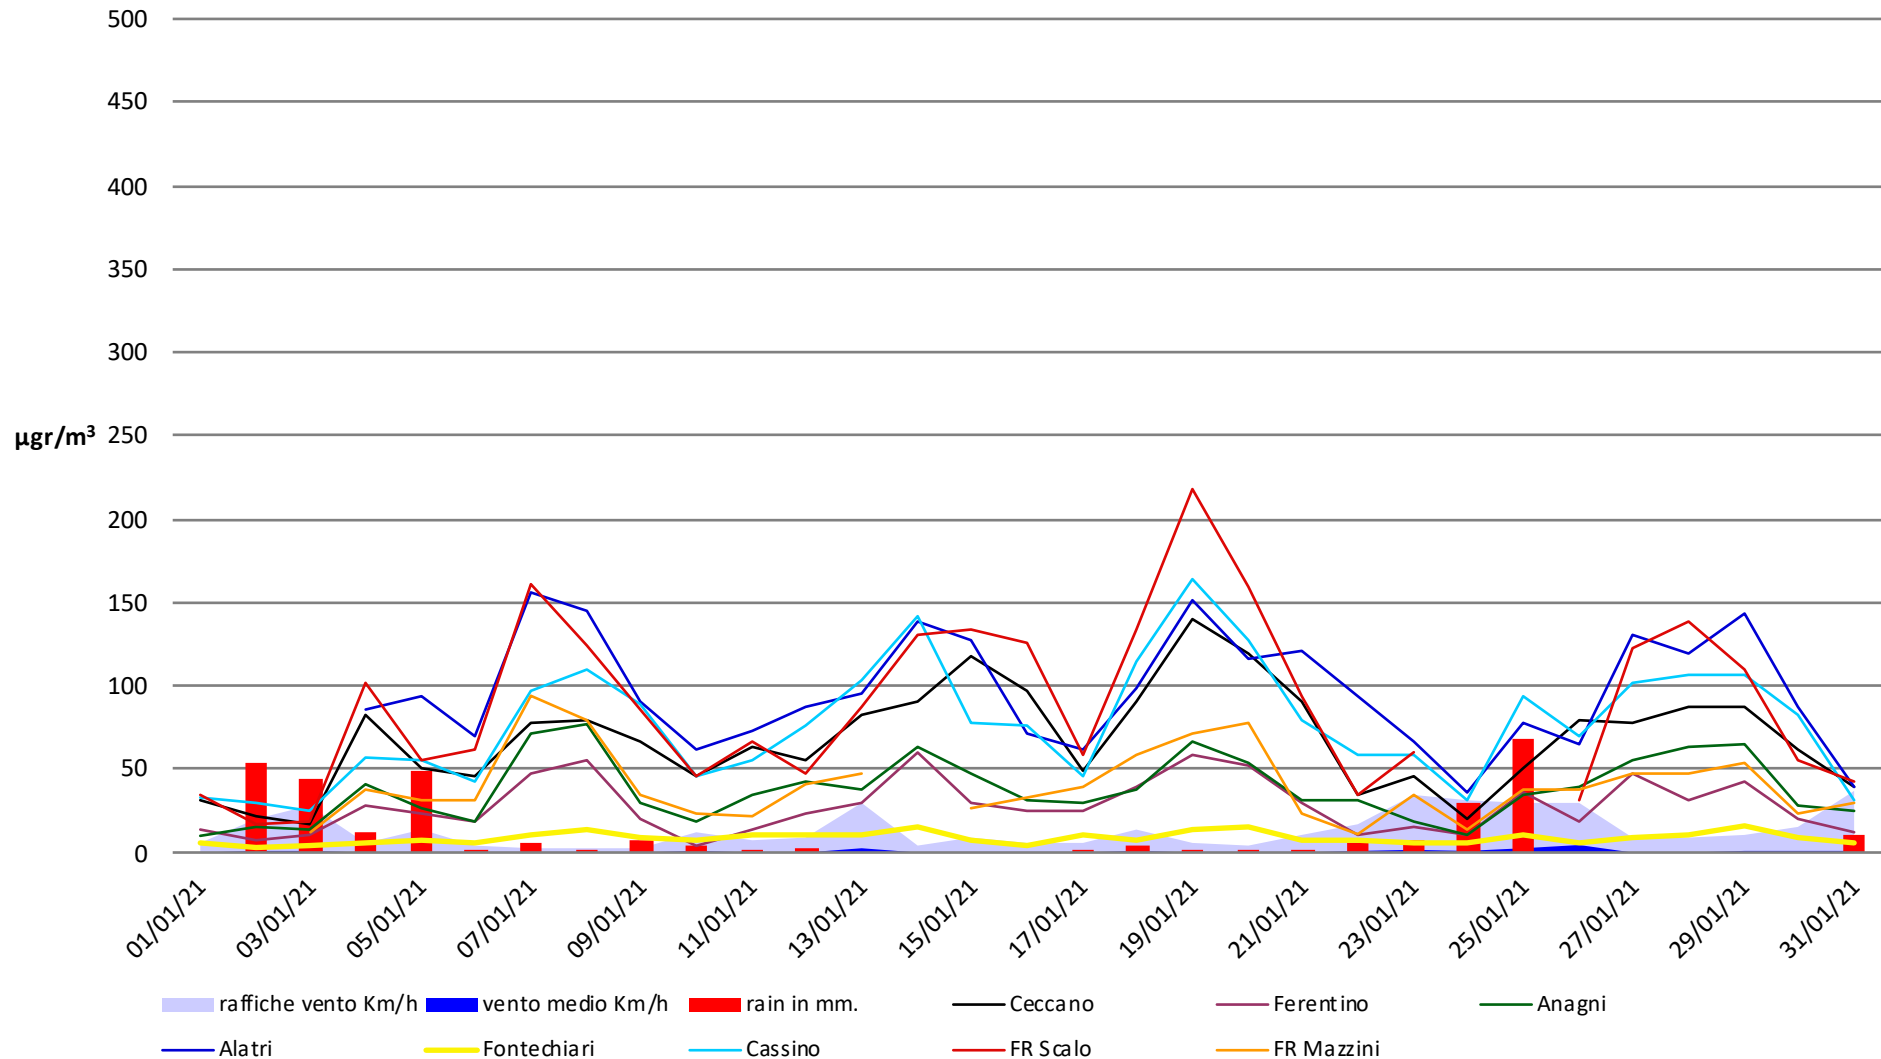

Frosinone Gennaio 2021 - PM 10

Frosinone Gennaio 2021 - PM 2,5

Frosinone Gennaio 2021 - Benzene

Frosinone Gennaio 2021 - CO

Frosinone Gennaio 2021 - NO

Frosinone Gennaio 2021 - NO2

Frosinone Gennaio 2021 - NOX

Frosinone Gennaio 2021 - O3

Frosinone Gennaio 2021 - SO2