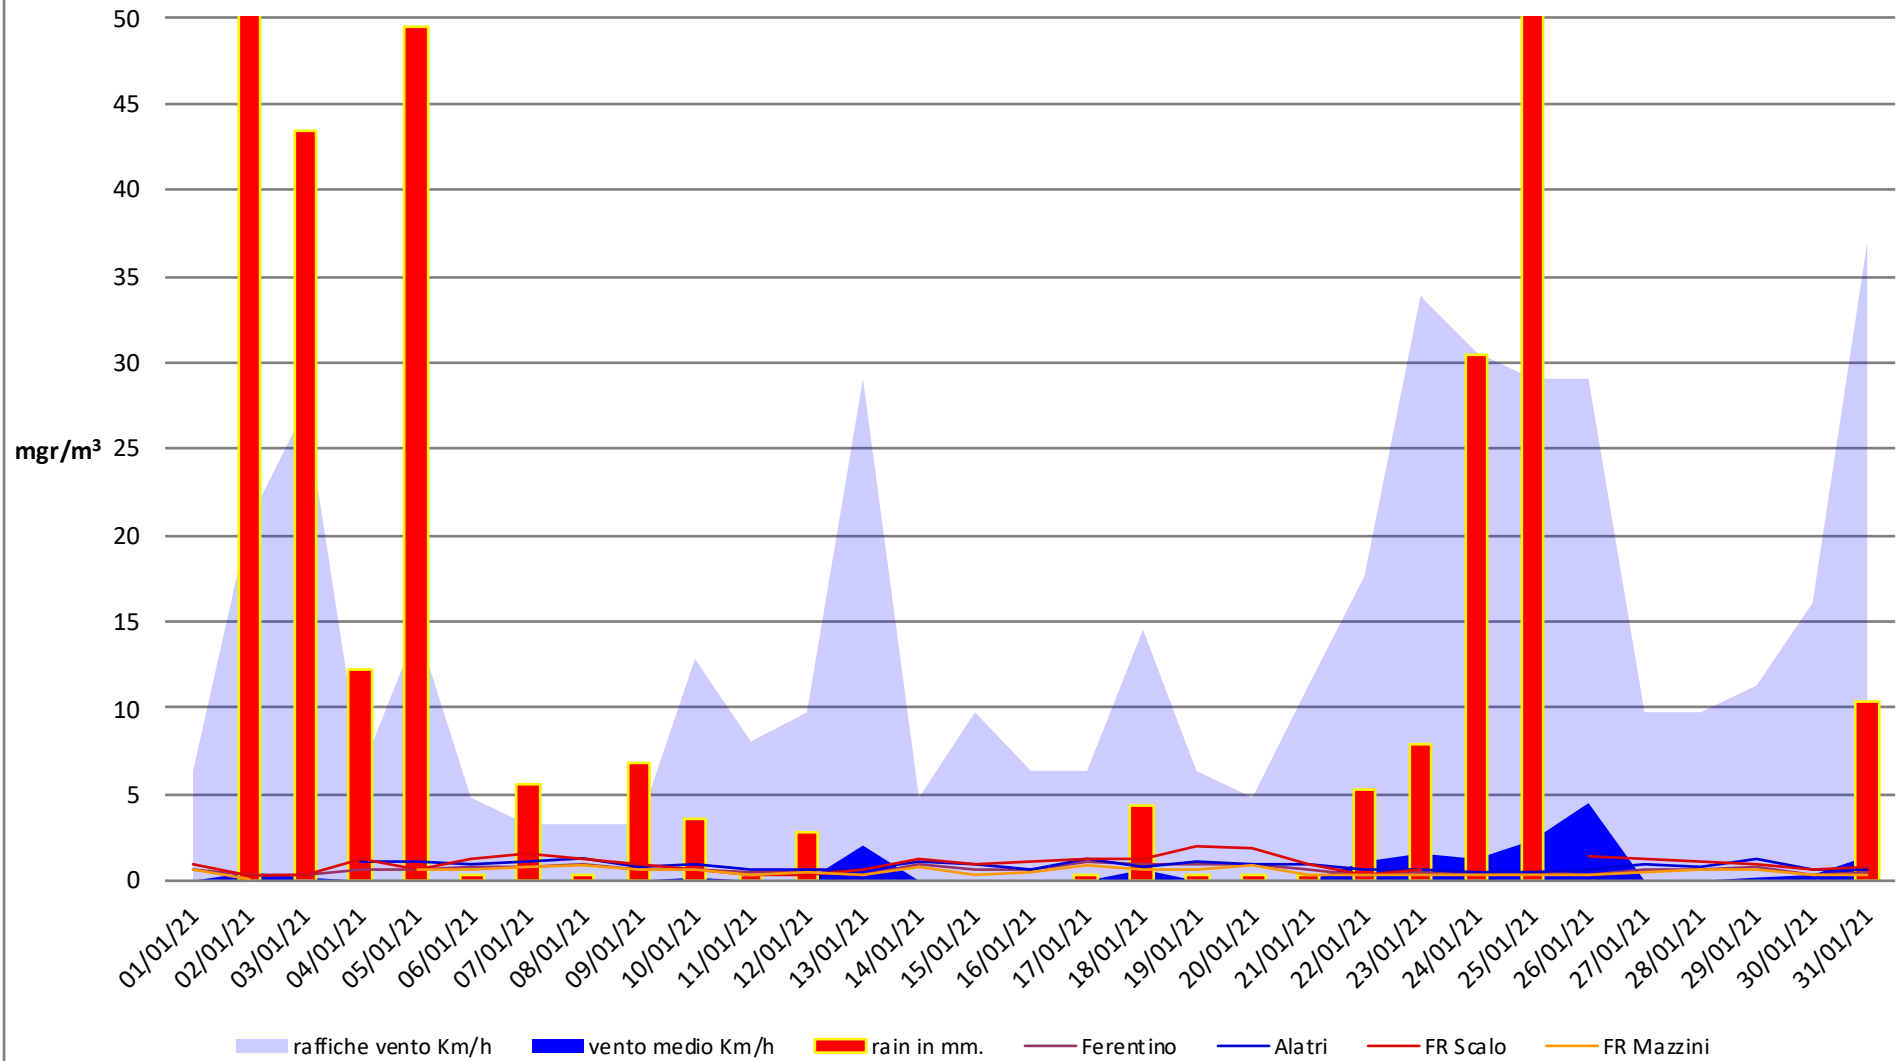

Frosinone Gennaio 2021 - PM 10

Frosinone Gennaio 2021 - PM 2,5

Frosinone Gennaio 2021 - Benzene

Frosinone Gennaio 2021 - CO

Frosinone Gennaio 2021 - NO

Frosinone Gennaio 2021 - NO2

Frosinone Gennaio 2021 - NOX

Frosinone Gennaio 2021 - O3

Frosinone Gennaio 2021 - SO2