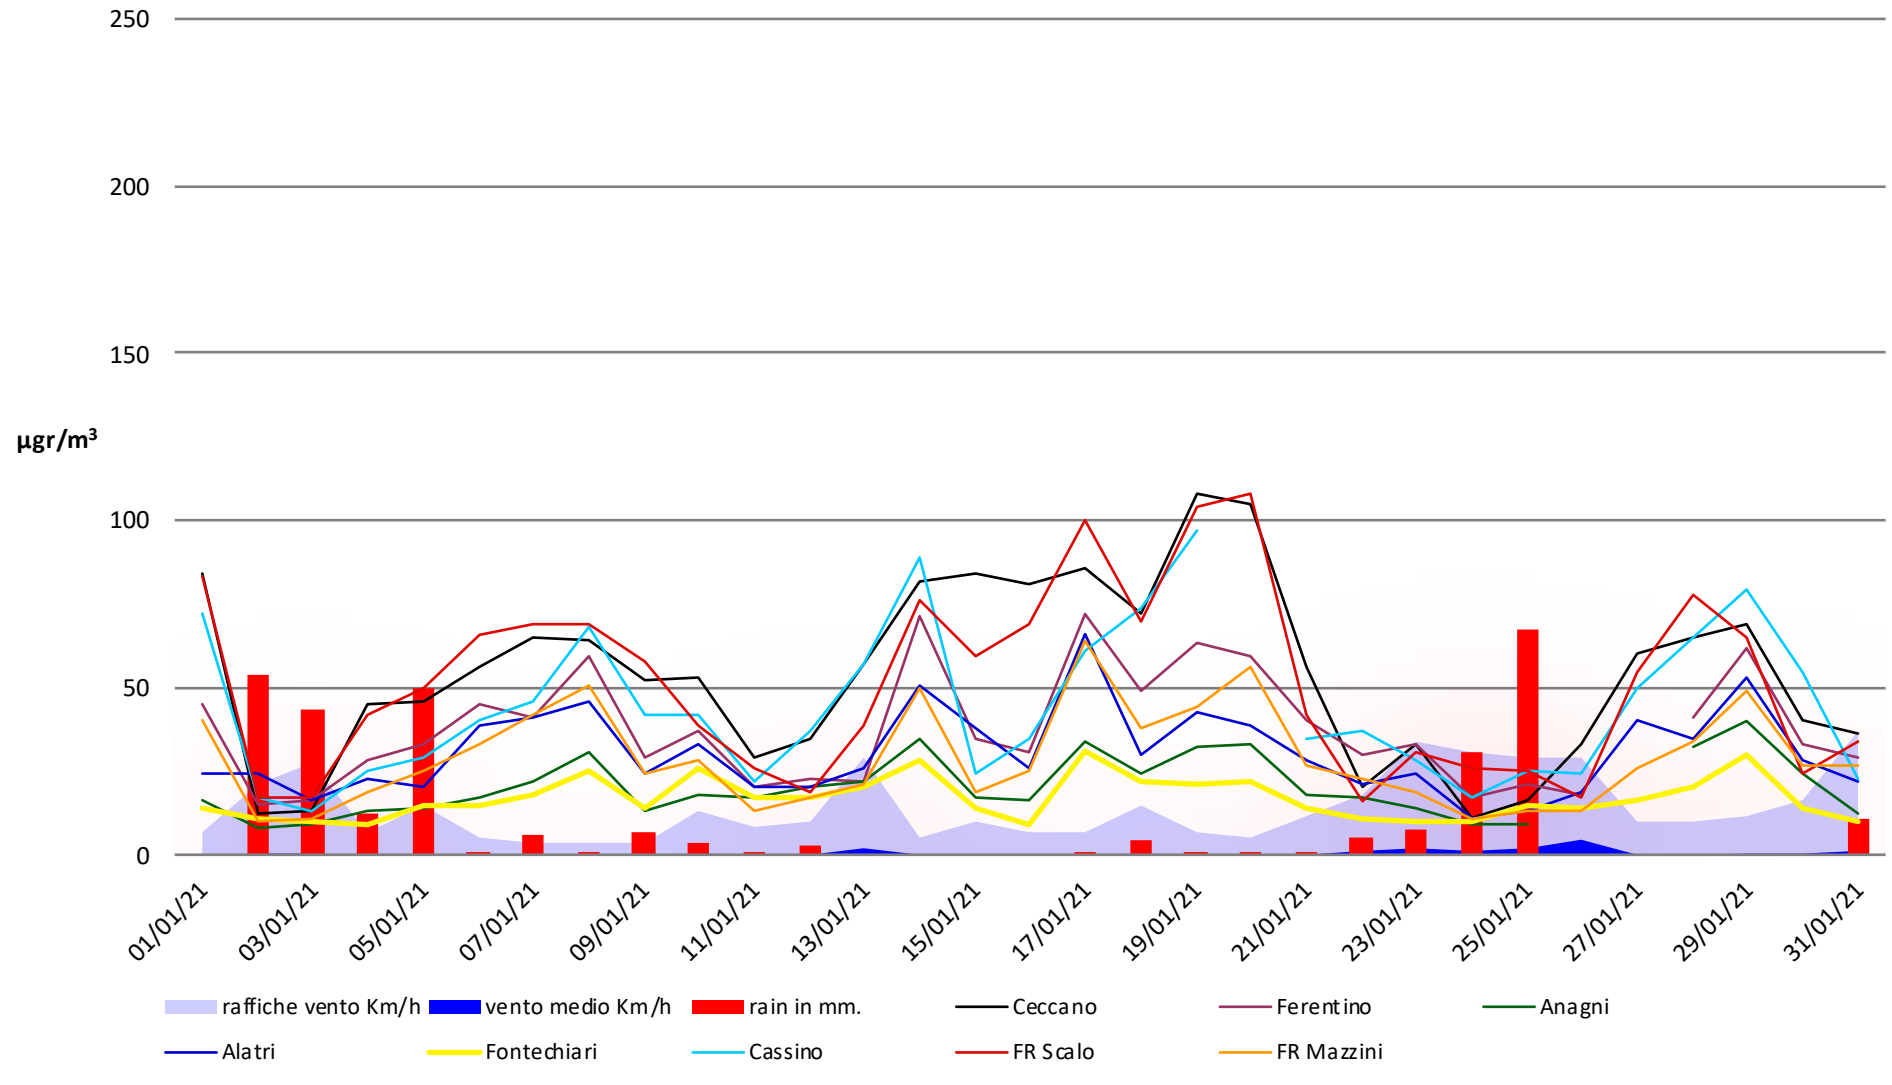

Frosinone Gennaio 2021 - PM 10

Frosinone Gennaio 2021 - PM 2,5

Frosinone Gennaio 2021 - Benzene

Frosinone Gennaio 2021 - CO

Frosinone Gennaio 2021 - NO

Frosinone Gennaio 2021 - NO2

Frosinone Gennaio 2021 - NOX

Frosinone Gennaio 2021 - O3

Frosinone Gennaio 2021 - SO2