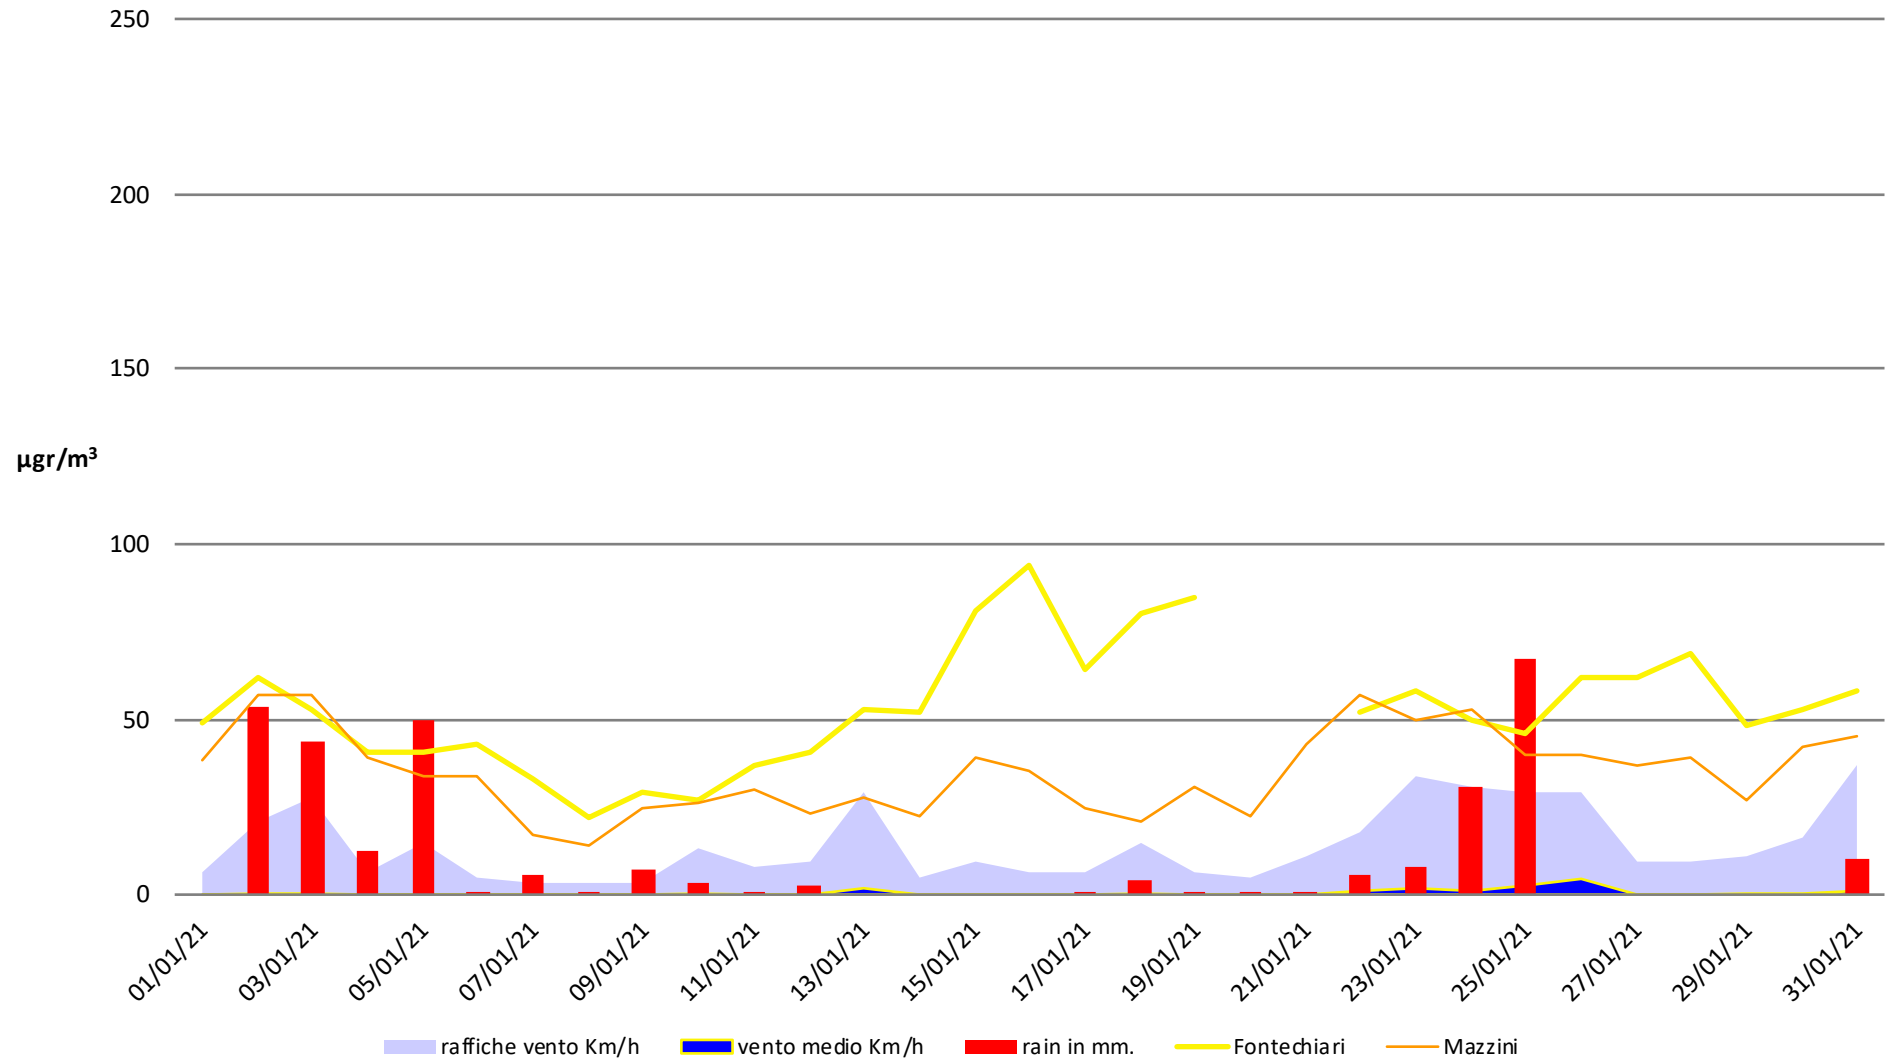

Frosinone Gennaio 2021 - PM 10

Frosinone Gennaio 2021 - PM 2,5

Frosinone Gennaio 2021 - Benzene

Frosinone Gennaio 2021 - CO

Frosinone Gennaio 2021 - NO

Frosinone Gennaio 2021 - NO2

Frosinone Gennaio 2021 - NOX

Frosinone Gennaio 2021 - O3

Frosinone Gennaio 2021 - SO2