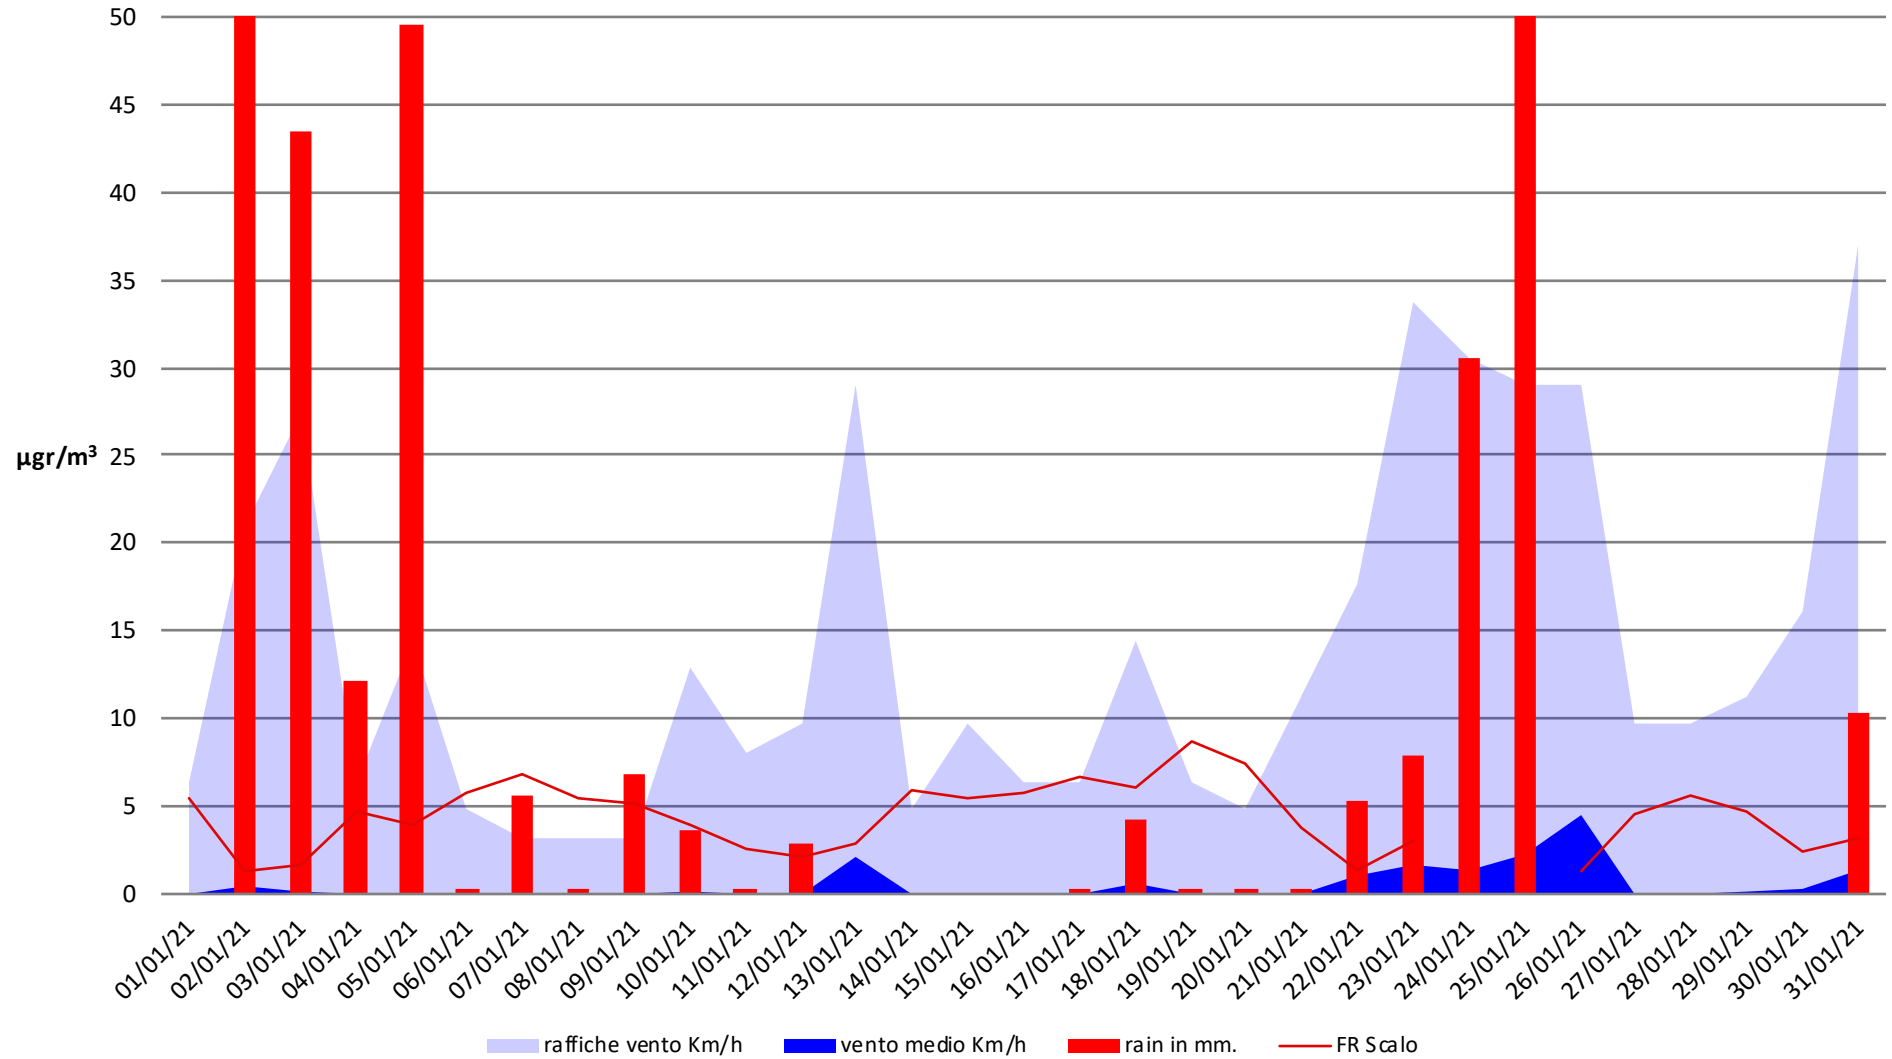

Frosinone Gennaio 2021 - PM 10

Frosinone Gennaio 2021 - PM 2,5

Frosinone Gennaio 2021 - Benzene

Frosinone Gennaio 2021 - CO

Frosinone Gennaio 2021 - NO

Frosinone Gennaio 2021 - NO2

Frosinone Gennaio 2021 - NOX

Frosinone Gennaio 2021 - O3

Frosinone Gennaio 2021 - SO2