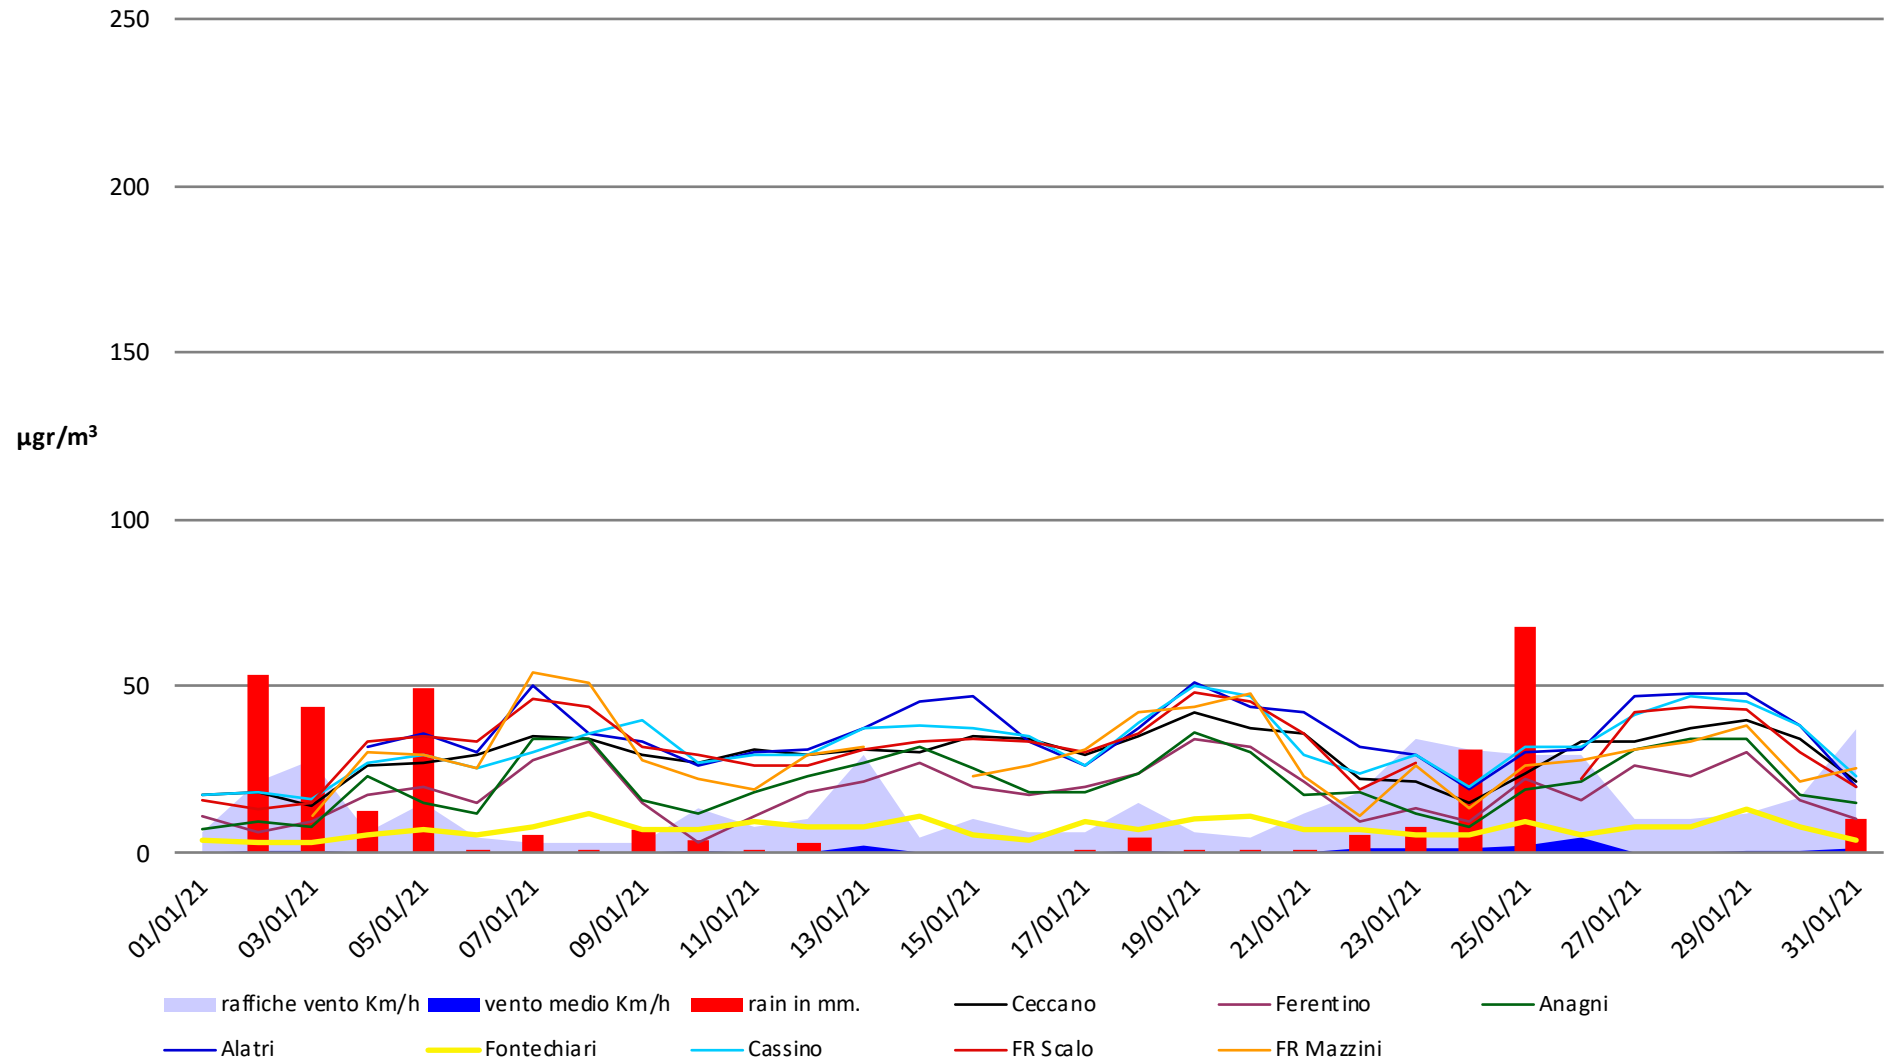

Frosinone Gennaio 2021 - PM 10

Frosinone Gennaio 2021 - PM 2,5

Frosinone Gennaio 2021 - Benzene

Frosinone Gennaio 2021 - CO

Frosinone Gennaio 2021 - NO

Frosinone Gennaio 2021 - NO2

Frosinone Gennaio 2021 - NOX

Frosinone Gennaio 2021 - O3

Frosinone Gennaio 2021 - SO2