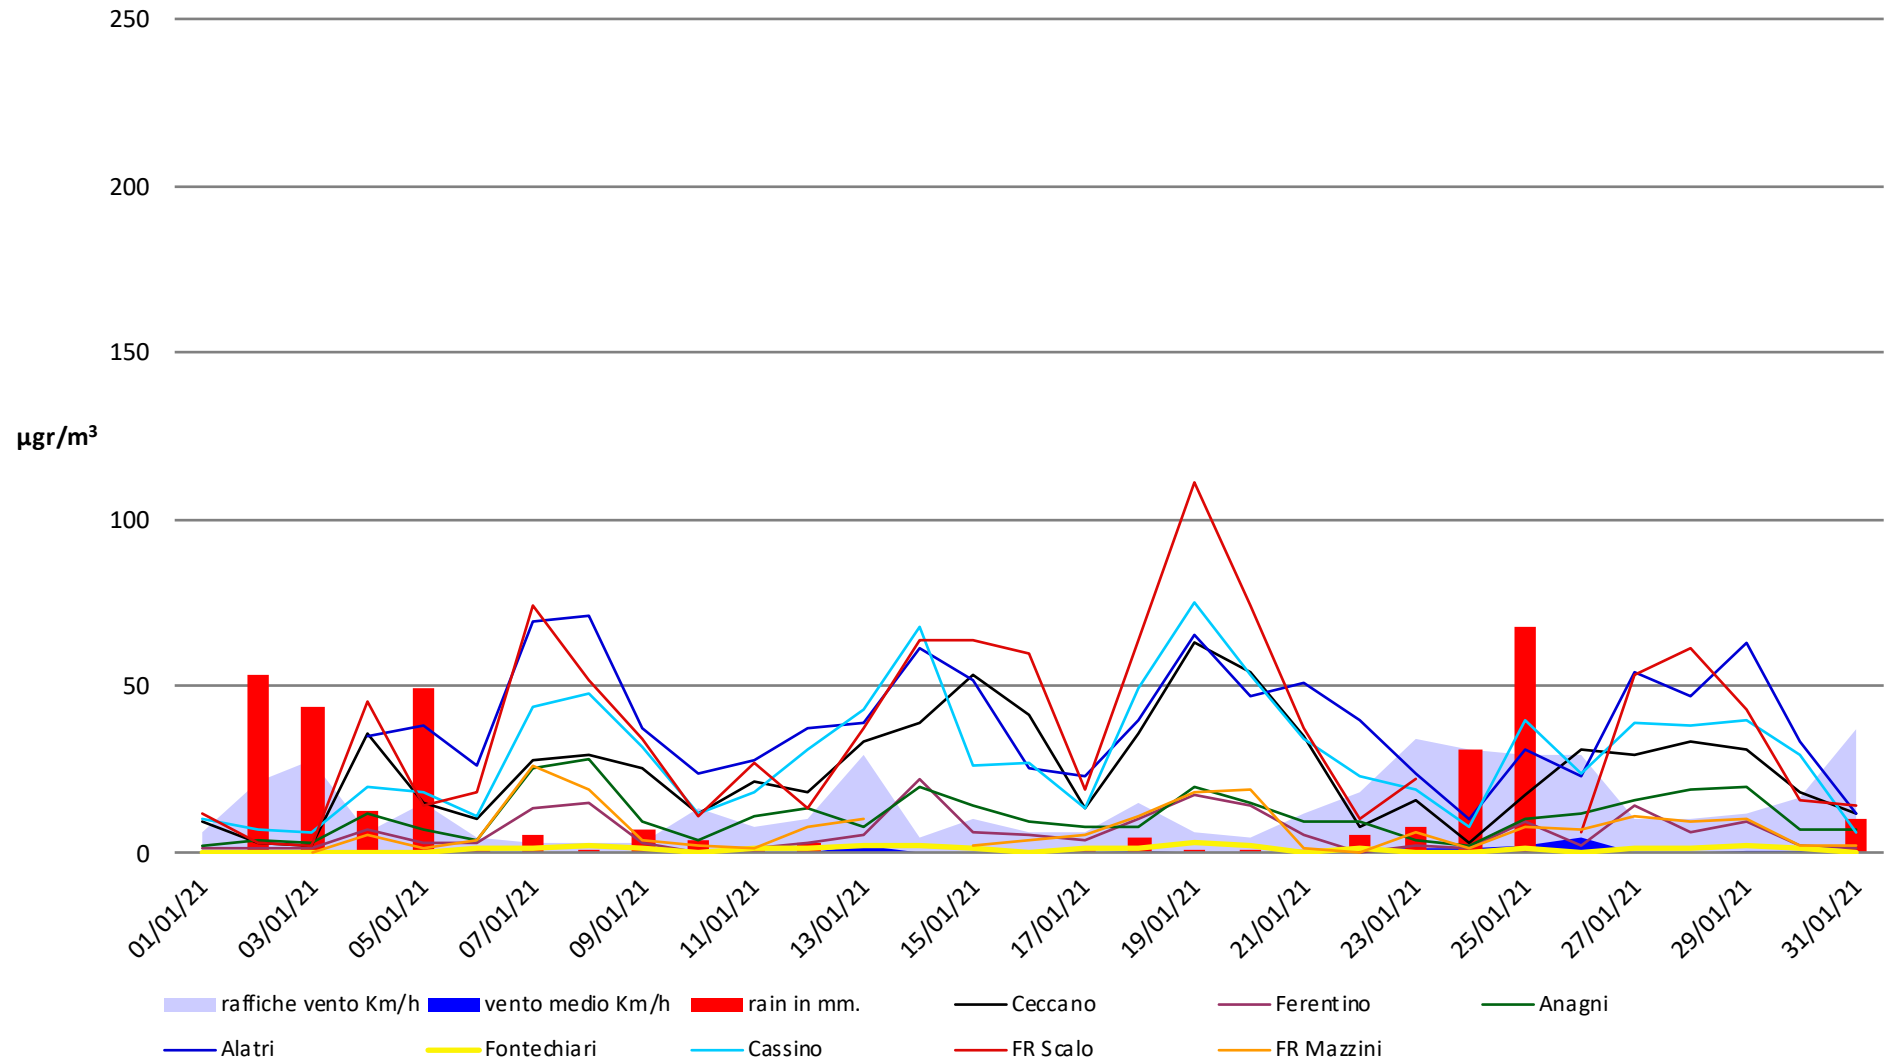

Frosinone Gennaio 2021 - PM 10

Frosinone Gennaio 2021 - PM 2,5

Frosinone Gennaio 2021 - Benzene

Frosinone Gennaio 2021 - CO

Frosinone Gennaio 2021 - NO

Frosinone Gennaio 2021 - NO2

Frosinone Gennaio 2021 - NOX

Frosinone Gennaio 2021 - O3

Frosinone Gennaio 2021 - SO2