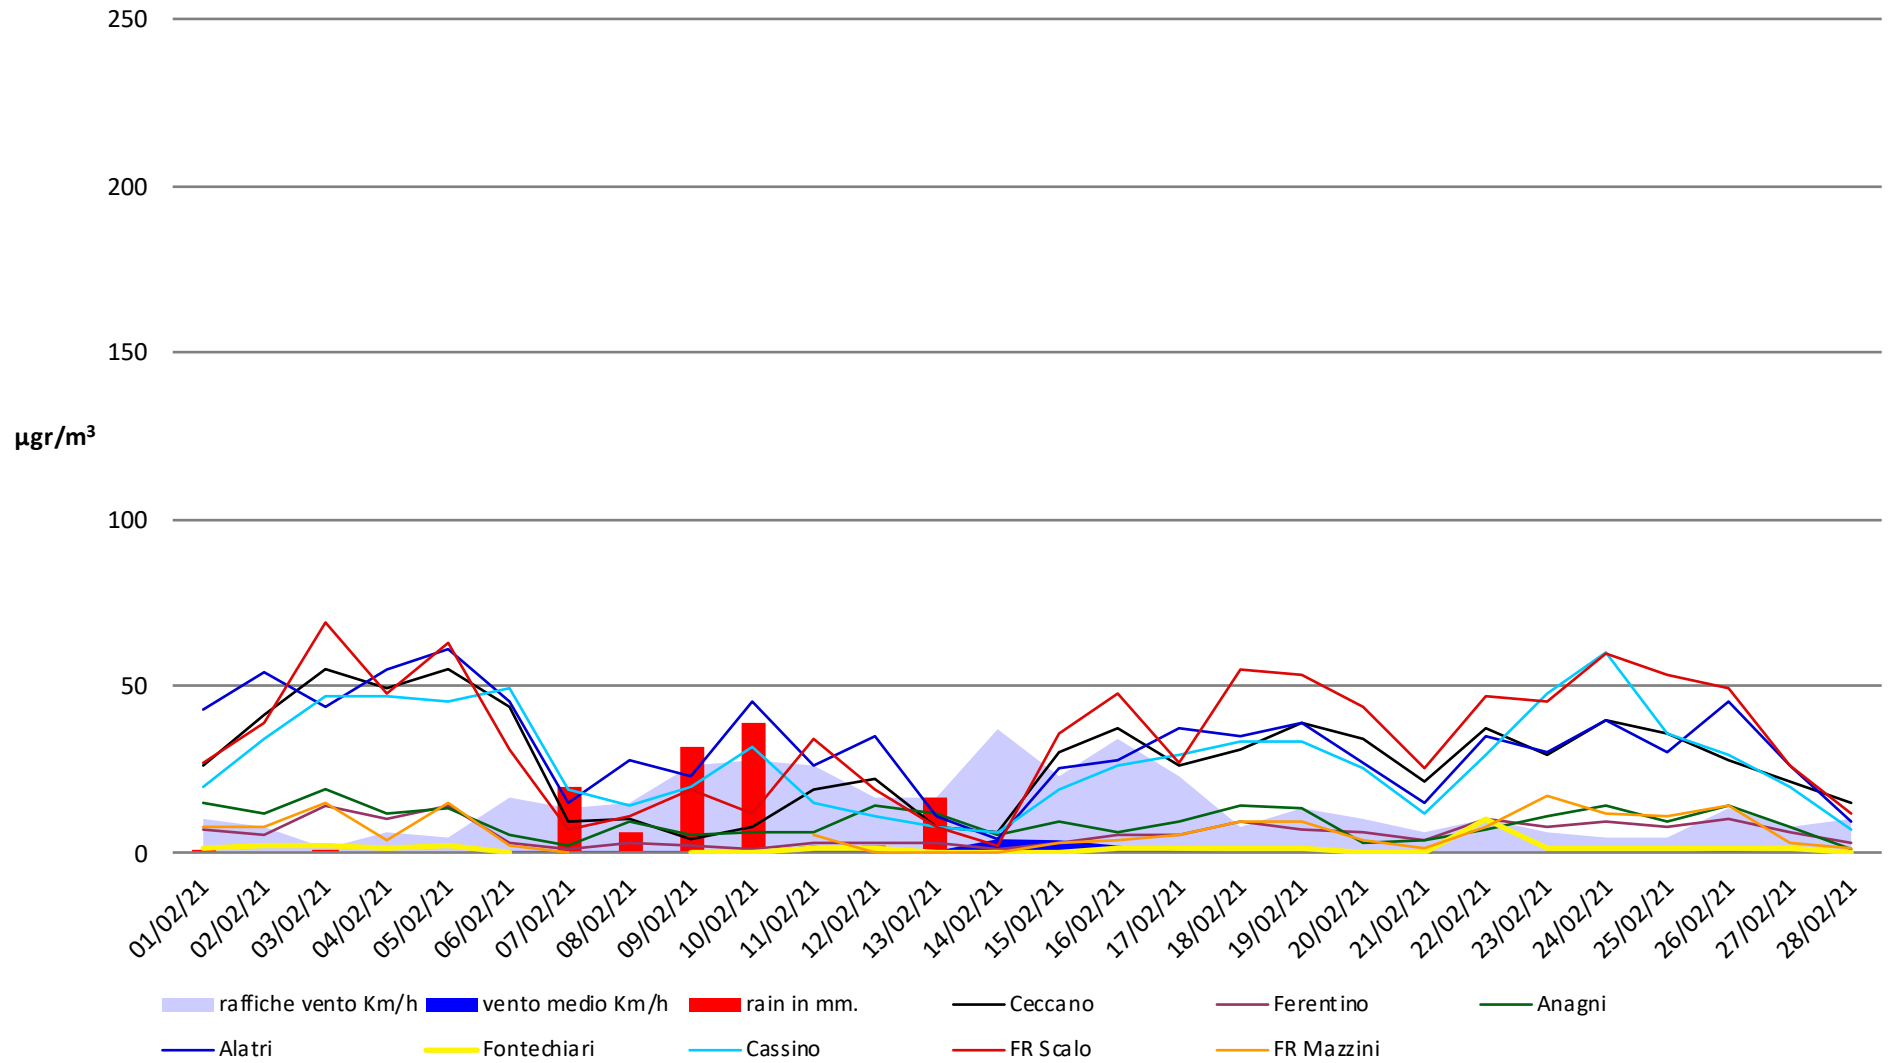

Frosinone Febbraio 2021 - PM 10

Frosinone Febbraio 2021 - PM 2,5

Frosinone Febbraio 2021 - Benzene

Frosinone Febbraio 2021 - CO

Frosinone Febbraio 2021 - NO

Frosinone Febbraio 2021 - NO2

Frosinone Febbraio 2021 - NOX

Frosinone Febbraio 2021 - O3

Frosinone Febbraio 2021 - SO2