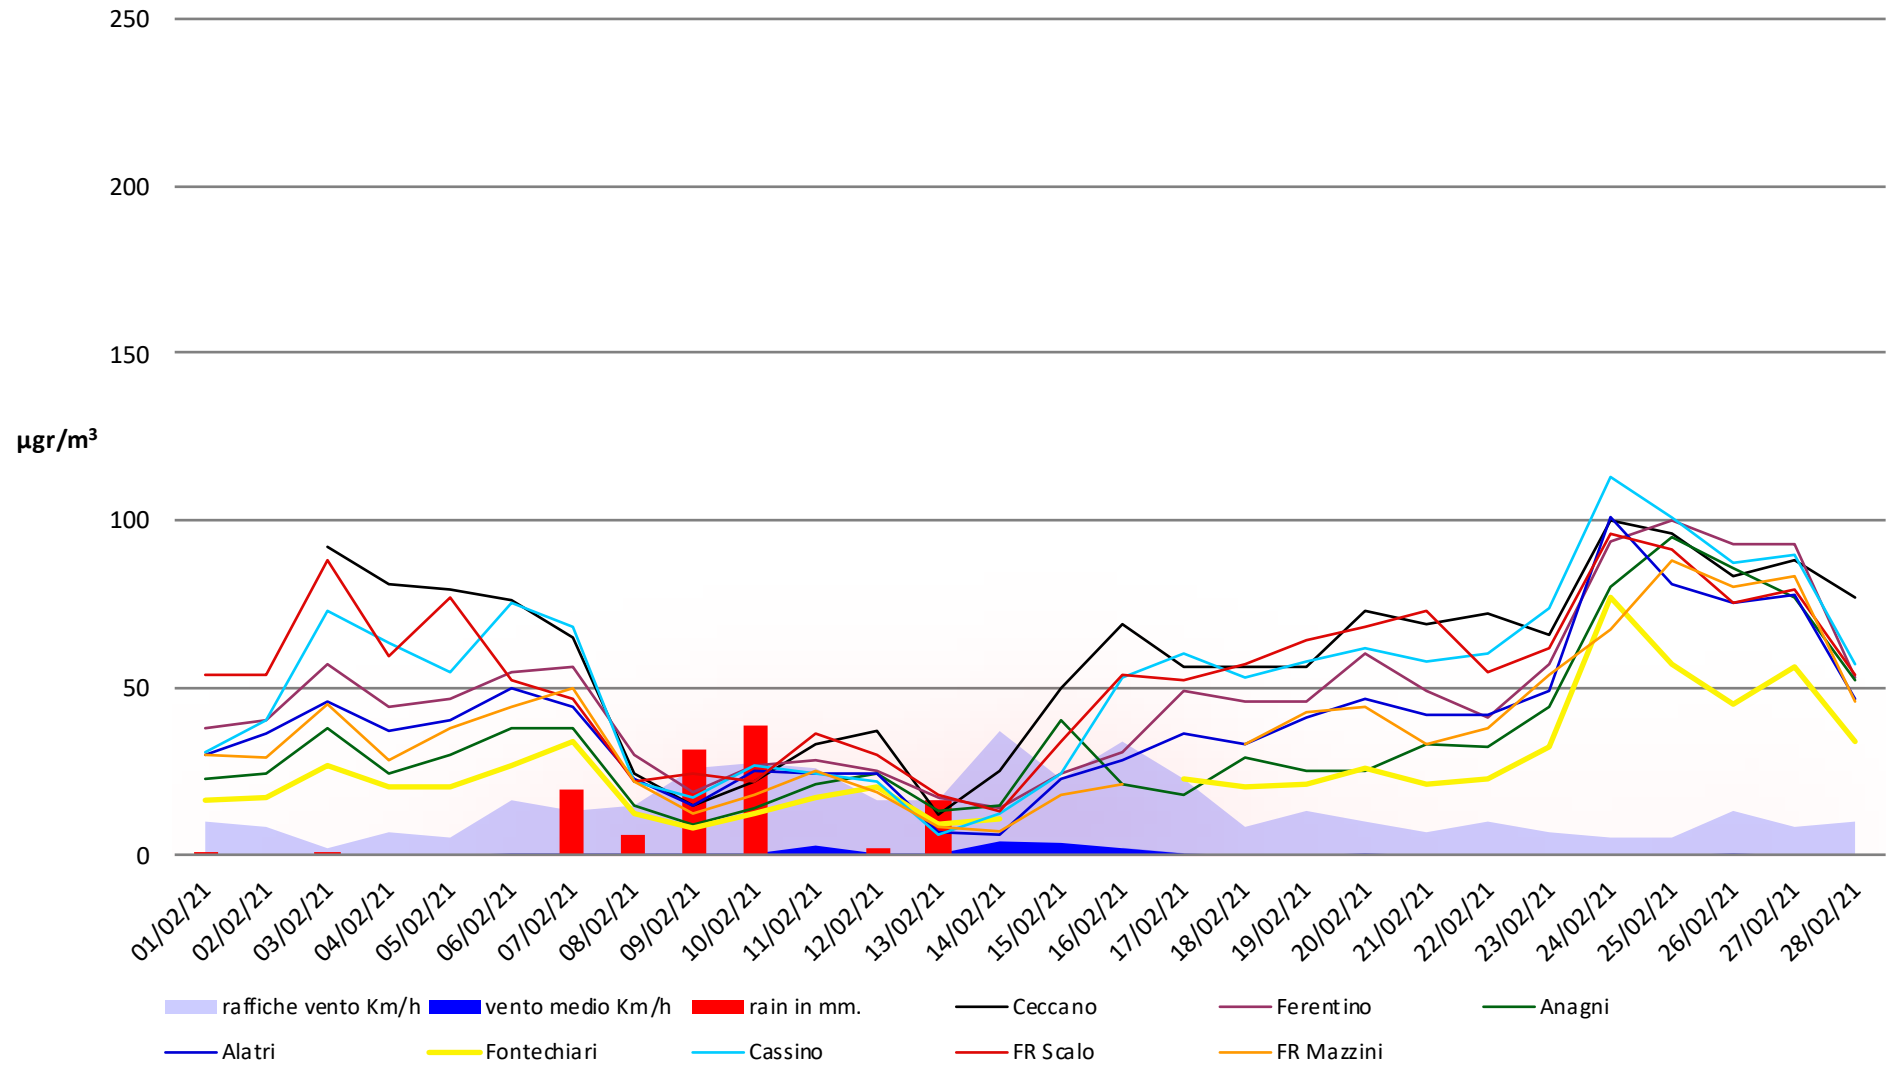

Frosinone Febbraio 2021 - PM 10

Frosinone Febbraio 2021 - PM 2,5

Frosinone Febbraio 2021 - Benzene

Frosinone Febbraio 2021 - CO

Frosinone Febbraio 2021 - NO

Frosinone Febbraio 2021 - NO2

Frosinone Febbraio 2021 - NOX

Frosinone Febbraio 2021 - O3

Frosinone Febbraio 2021 - SO2