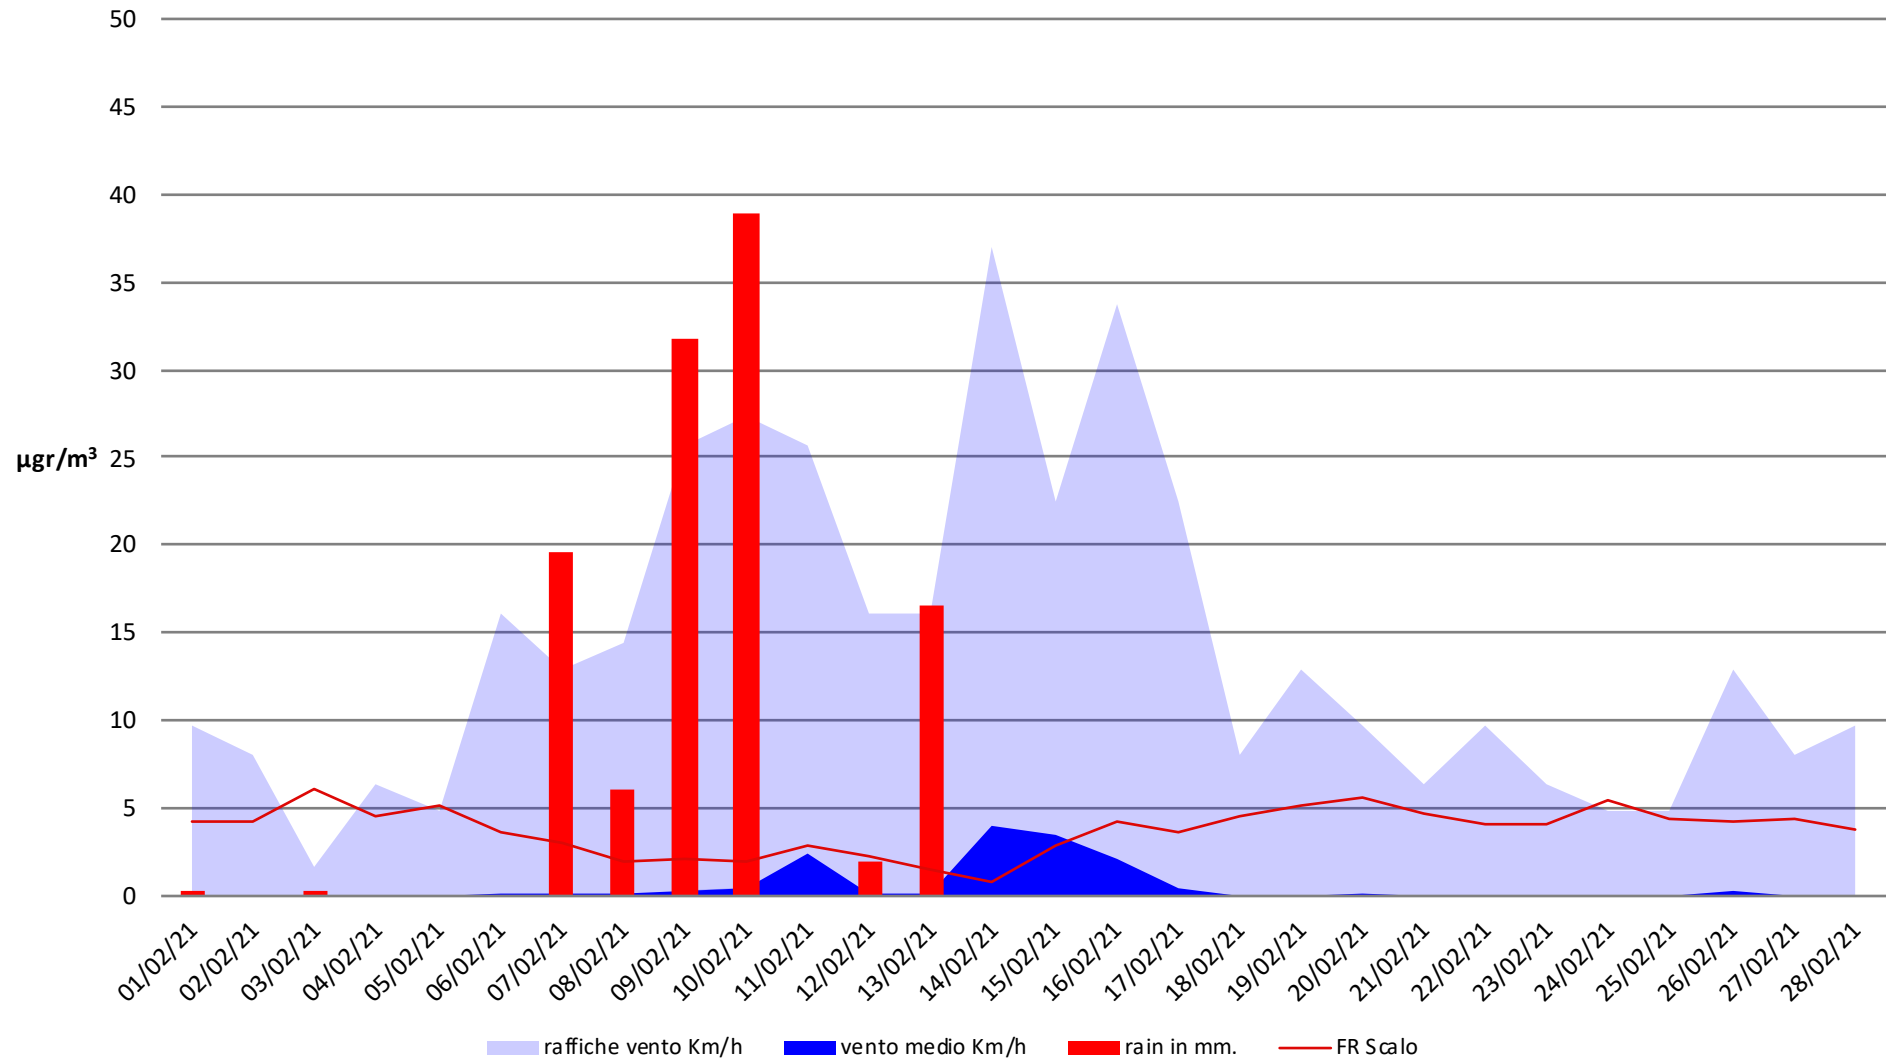

Frosinone Febbraio 2021 - PM 10

Frosinone Febbraio 2021 - PM 2,5

Frosinone Febbraio 2021 - Benzene

Frosinone Febbraio 2021 - CO

Frosinone Febbraio 2021 - NO

Frosinone Febbraio 2021 - NO2

Frosinone Febbraio 2021 - NOX

Frosinone Febbraio 2021 - O3

Frosinone Febbraio 2021 - SO2