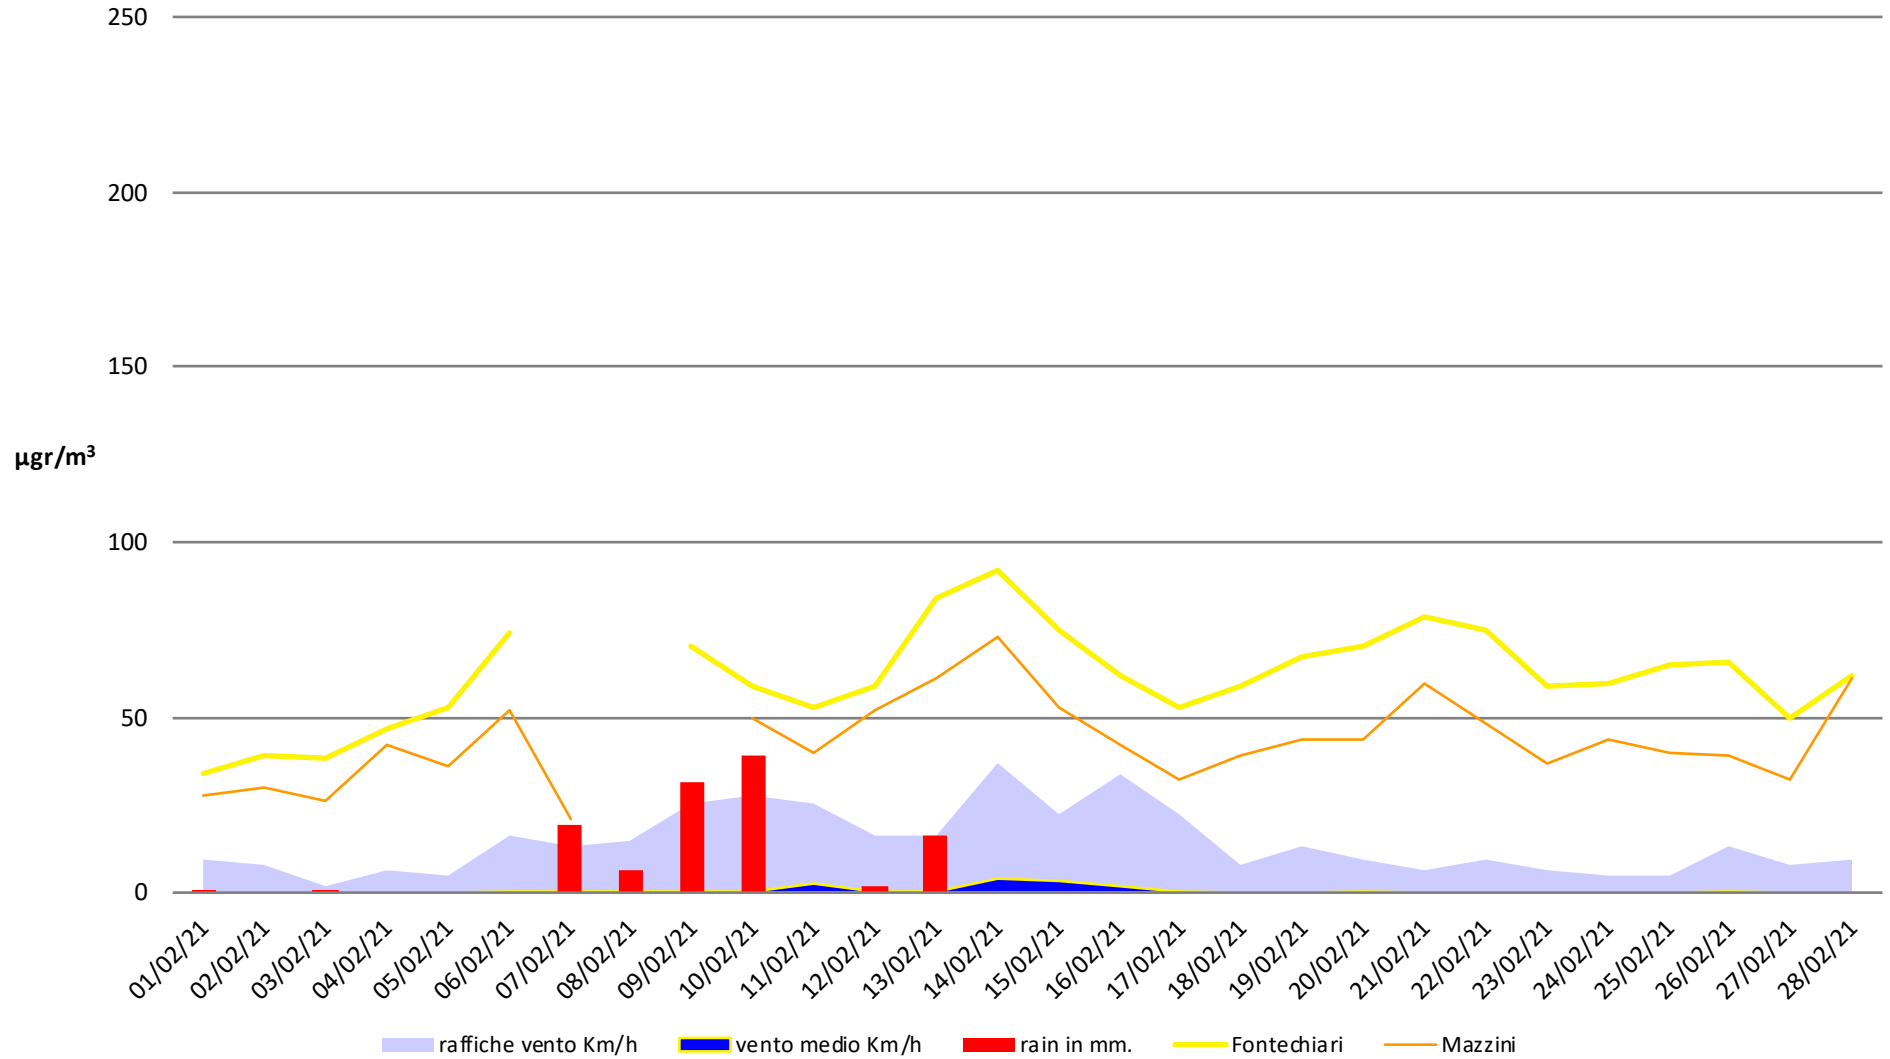

Frosinone Febbraio 2021 - PM 10

Frosinone Febbraio 2021 - PM 2,5

Frosinone Febbraio 2021 - Benzene

Frosinone Febbraio 2021 - CO

Frosinone Febbraio 2021 - NO

Frosinone Febbraio 2021 - NO2

Frosinone Febbraio 2021 - NOX

Frosinone Febbraio 2021 - O3

Frosinone Febbraio 2021 - SO2