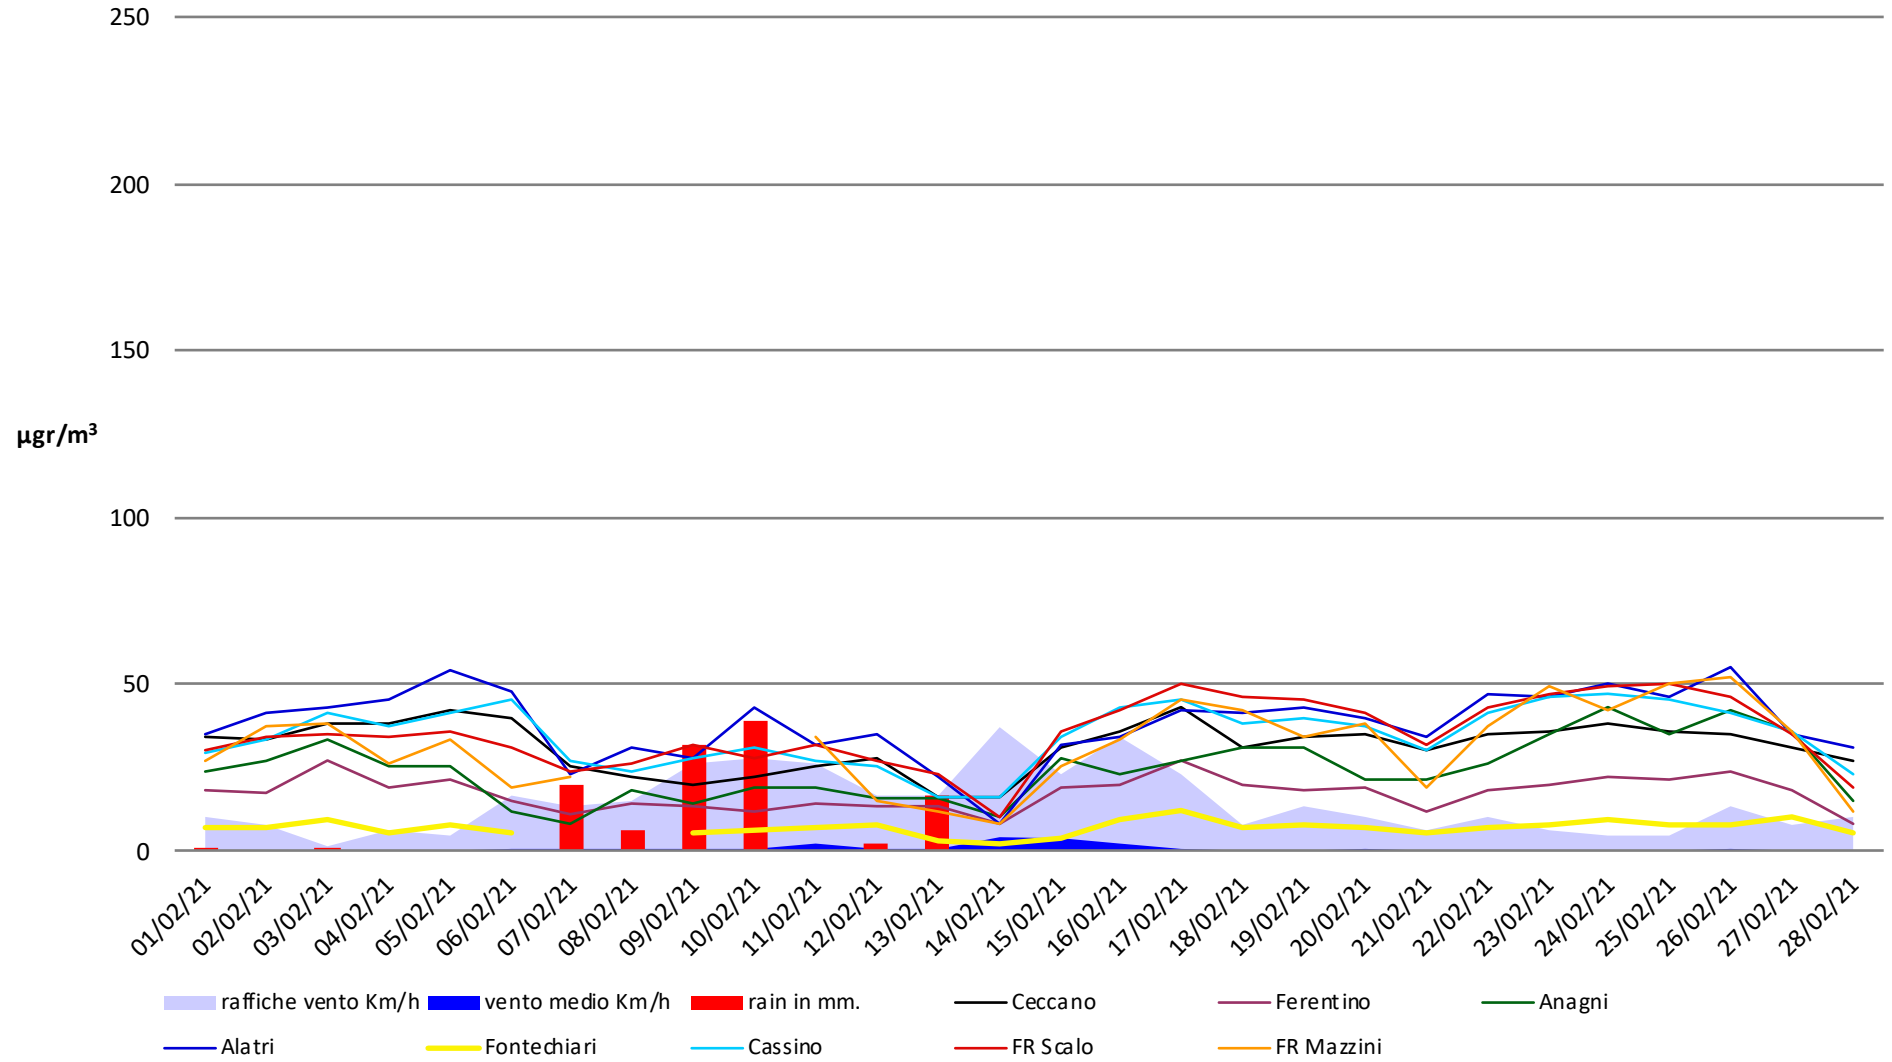

Frosinone Febbraio 2021 - PM 10

Frosinone Febbraio 2021 - PM 2,5

Frosinone Febbraio 2021 - Benzene

Frosinone Febbraio 2021 - CO

Frosinone Febbraio 2021 - NO

Frosinone Febbraio 2021 - NO2

Frosinone Febbraio 2021 - NOX

Frosinone Febbraio 2021 - O3

Frosinone Febbraio 2021 - SO2