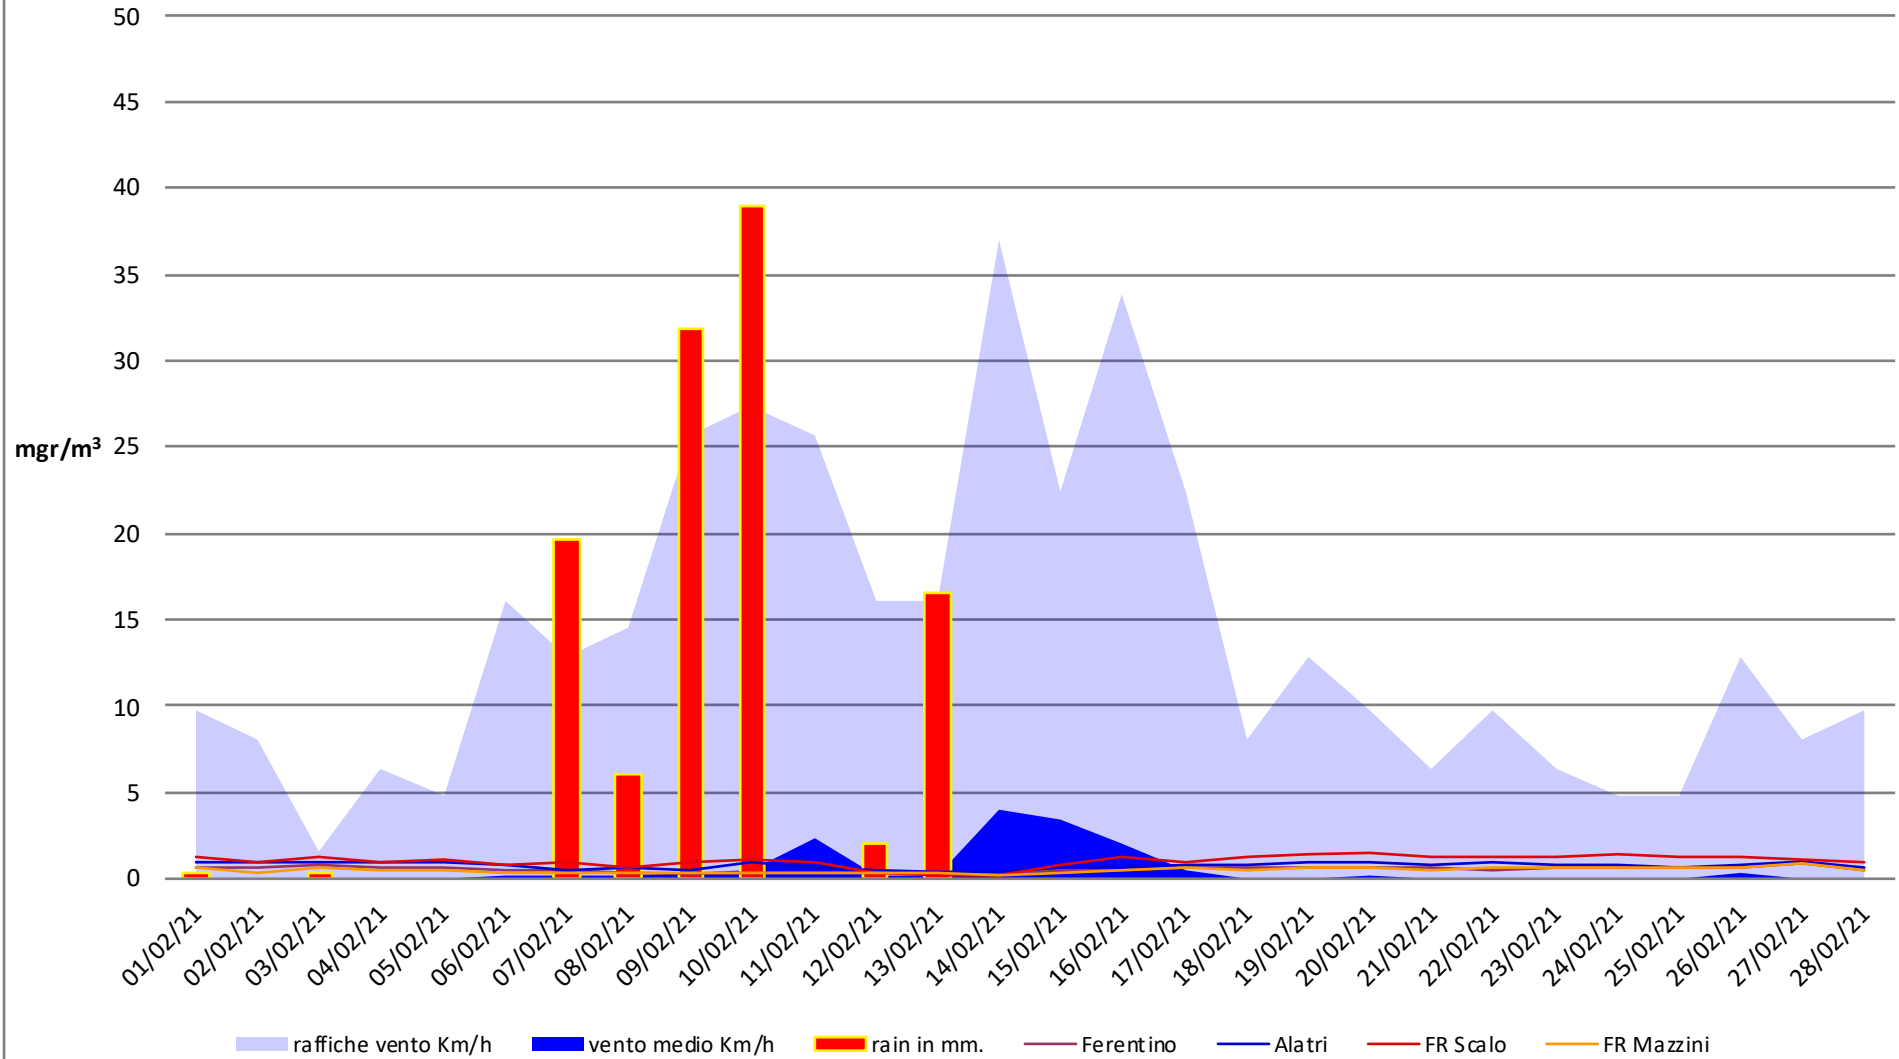

Frosinone Febbraio 2021 - PM 10

Frosinone Febbraio 2021 - PM 2,5

Frosinone Febbraio 2021 - Benzene

Frosinone Febbraio 2021 - CO

Frosinone Febbraio 2021 - NO

Frosinone Febbraio 2021 - NO2

Frosinone Febbraio 2021 - NOX

Frosinone Febbraio 2021 - O3

Frosinone Febbraio 2021 - SO2