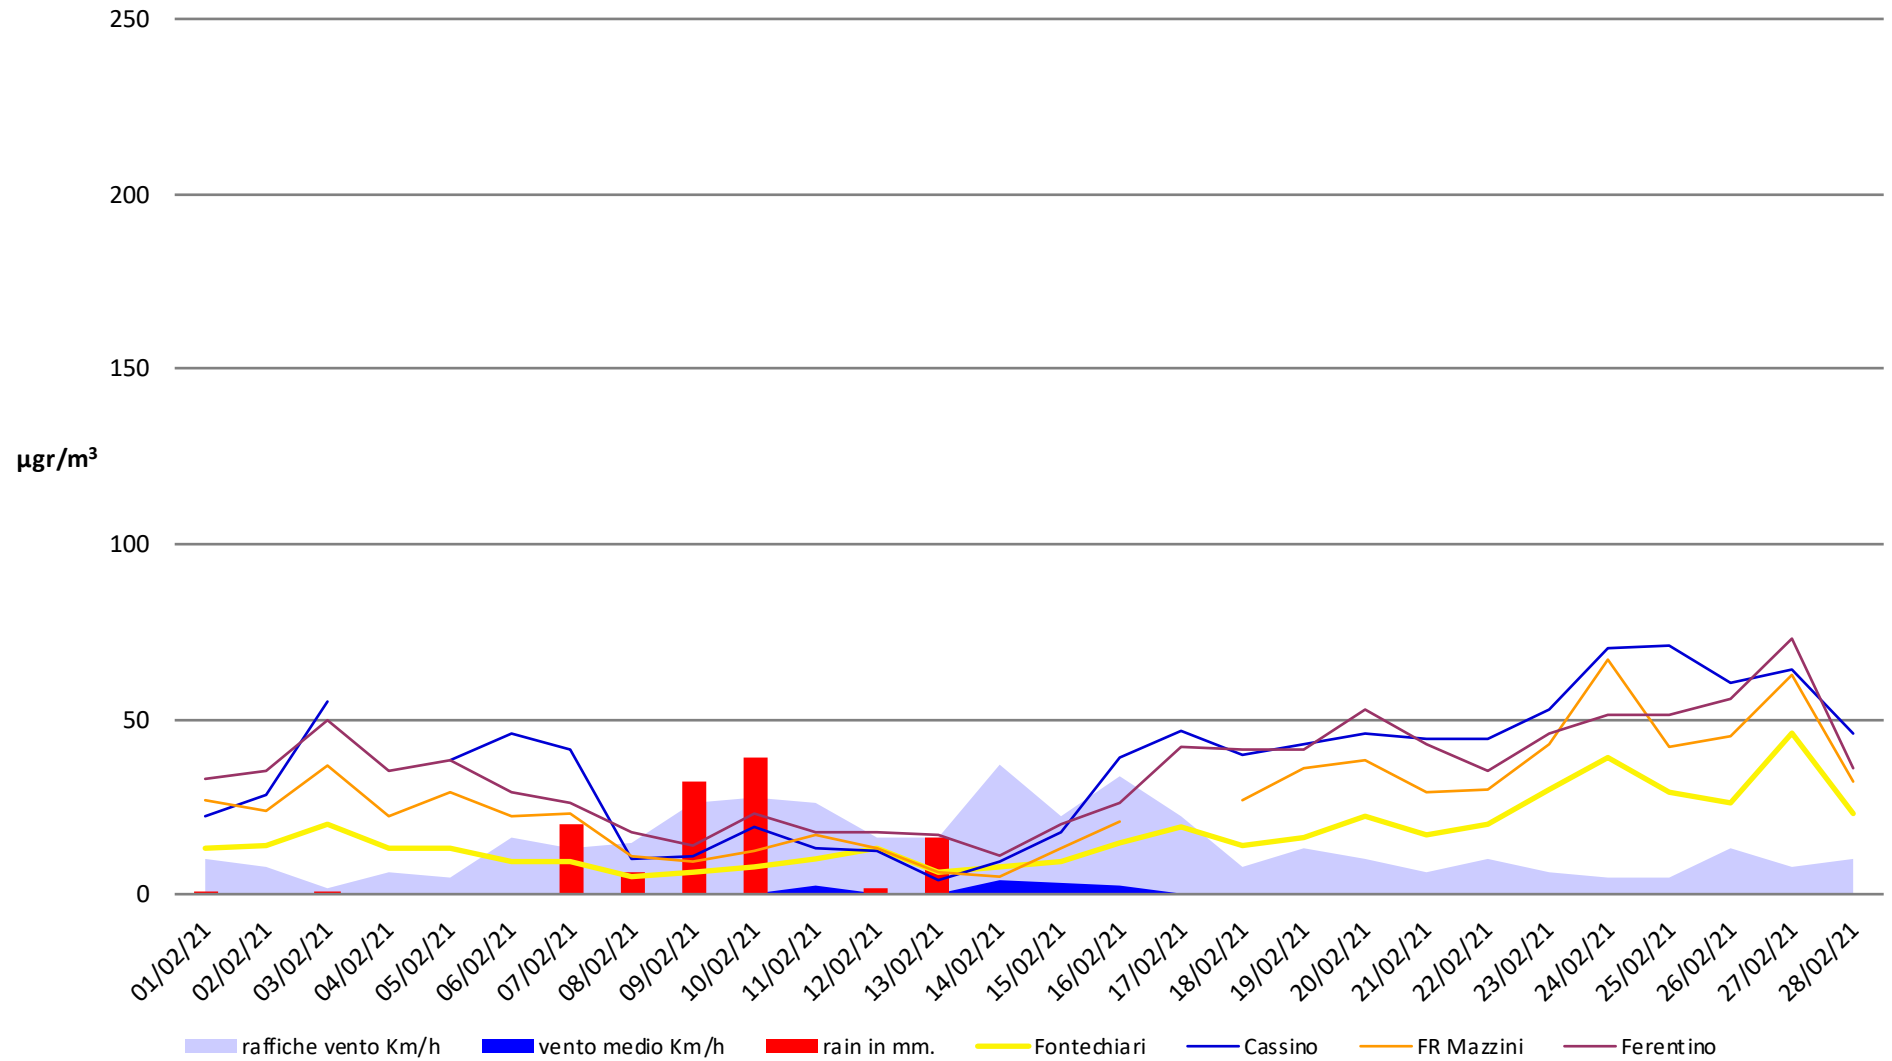

Frosinone Febbraio 2021 - PM 10

Frosinone Febbraio 2021 - PM 2,5

Frosinone Febbraio 2021 - Benzene

Frosinone Febbraio 2021 - CO

Frosinone Febbraio 2021 - NO

Frosinone Febbraio 2021 - NO2

Frosinone Febbraio 2021 - NOX

Frosinone Febbraio 2021 - O3

Frosinone Febbraio 2021 - SO2