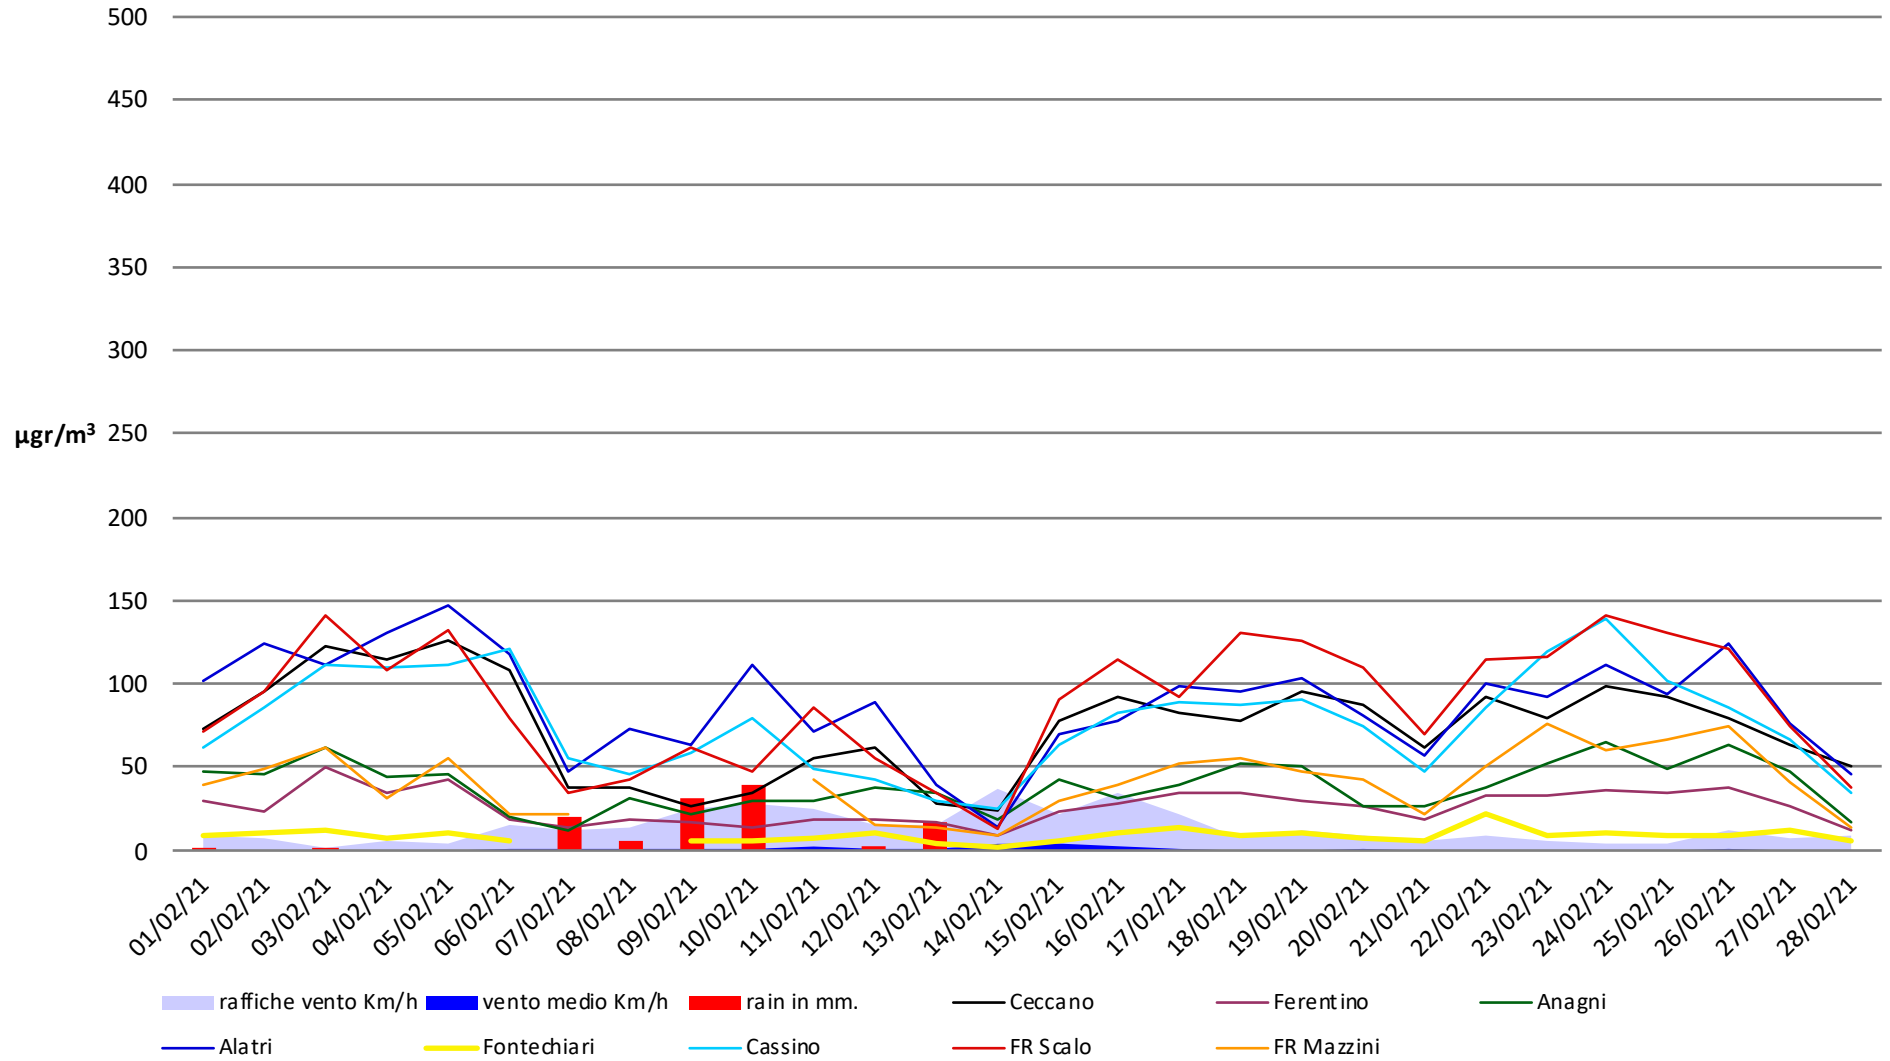

Frosinone Febbraio 2021 - PM 10

Frosinone Febbraio 2021 - PM 2,5

Frosinone Febbraio 2021 - Benzene

Frosinone Febbraio 2021 - CO

Frosinone Febbraio 2021 - NO

Frosinone Febbraio 2021 - NO2

Frosinone Febbraio 2021 - NOX

Frosinone Febbraio 2021 - O3

Frosinone Febbraio 2021 - SO2