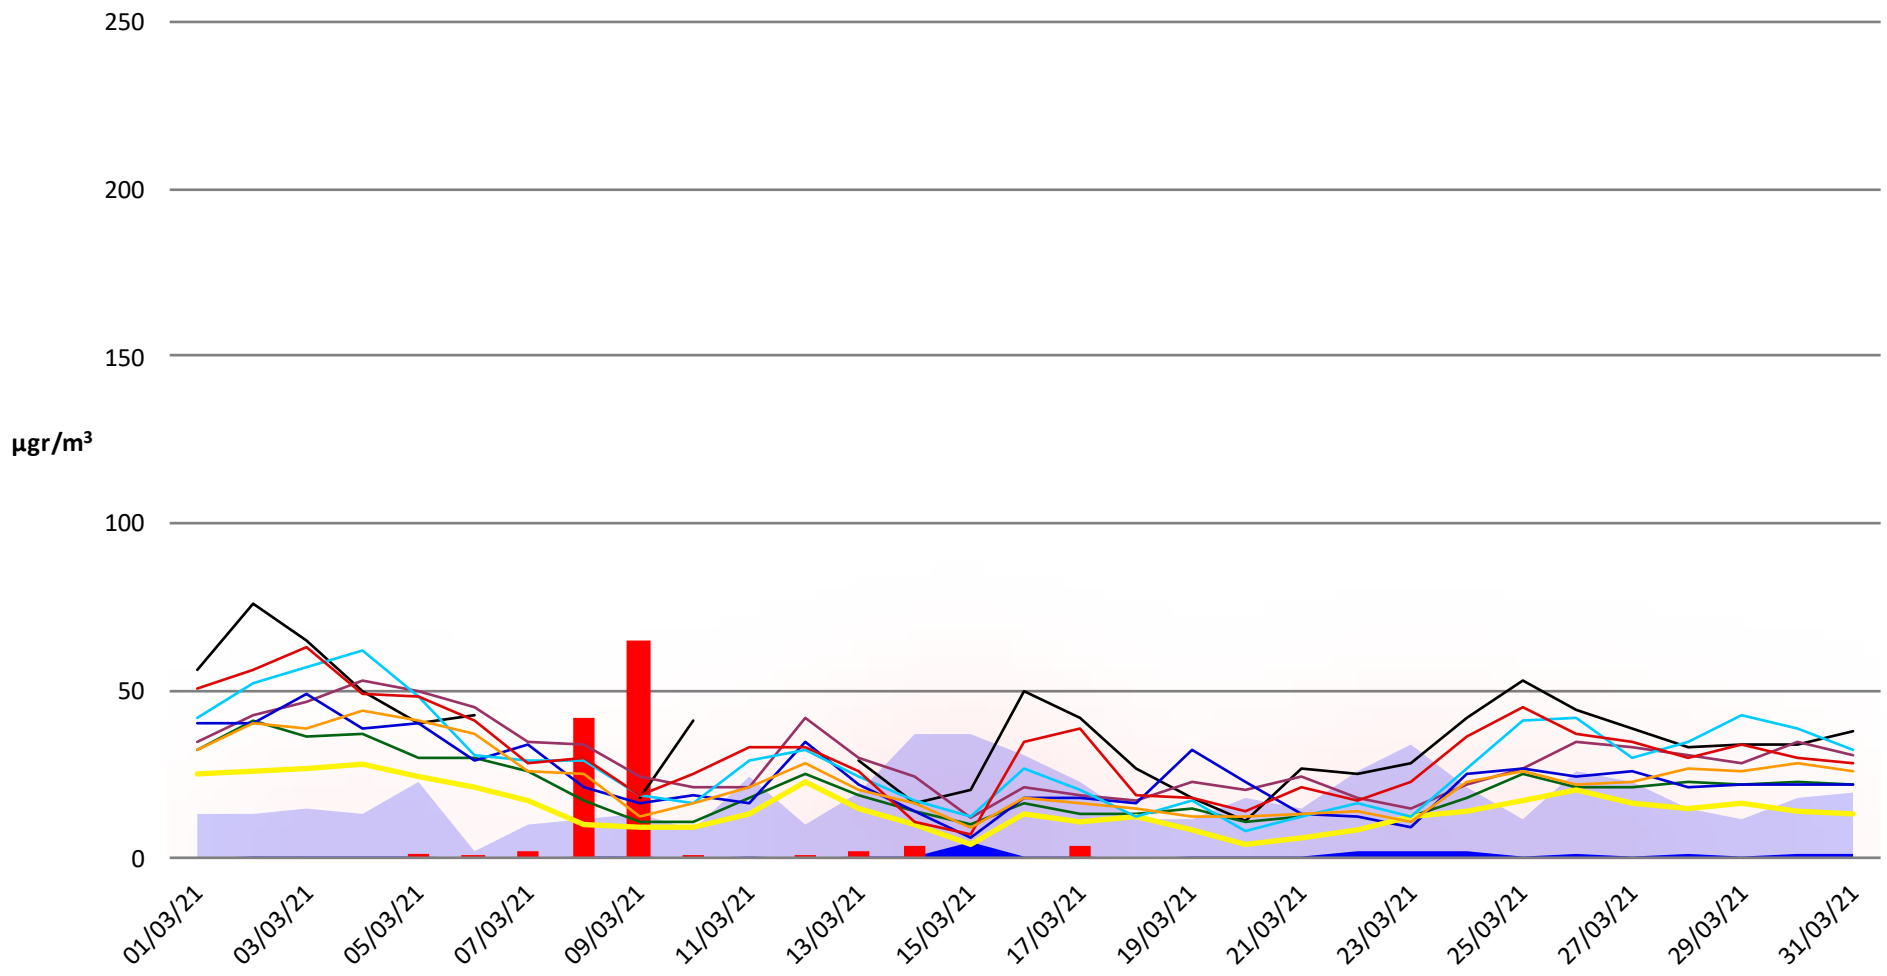

# Frosinone Marzo 2021 - PM 10

raffiche vento Km/h
  vento medio Km/h
  rain in mm.
  Ceccano
  Ferentino
  Anagni

Alatri
  Fontechiari
  Cassino
  FR Scalo
  FR Mazzini