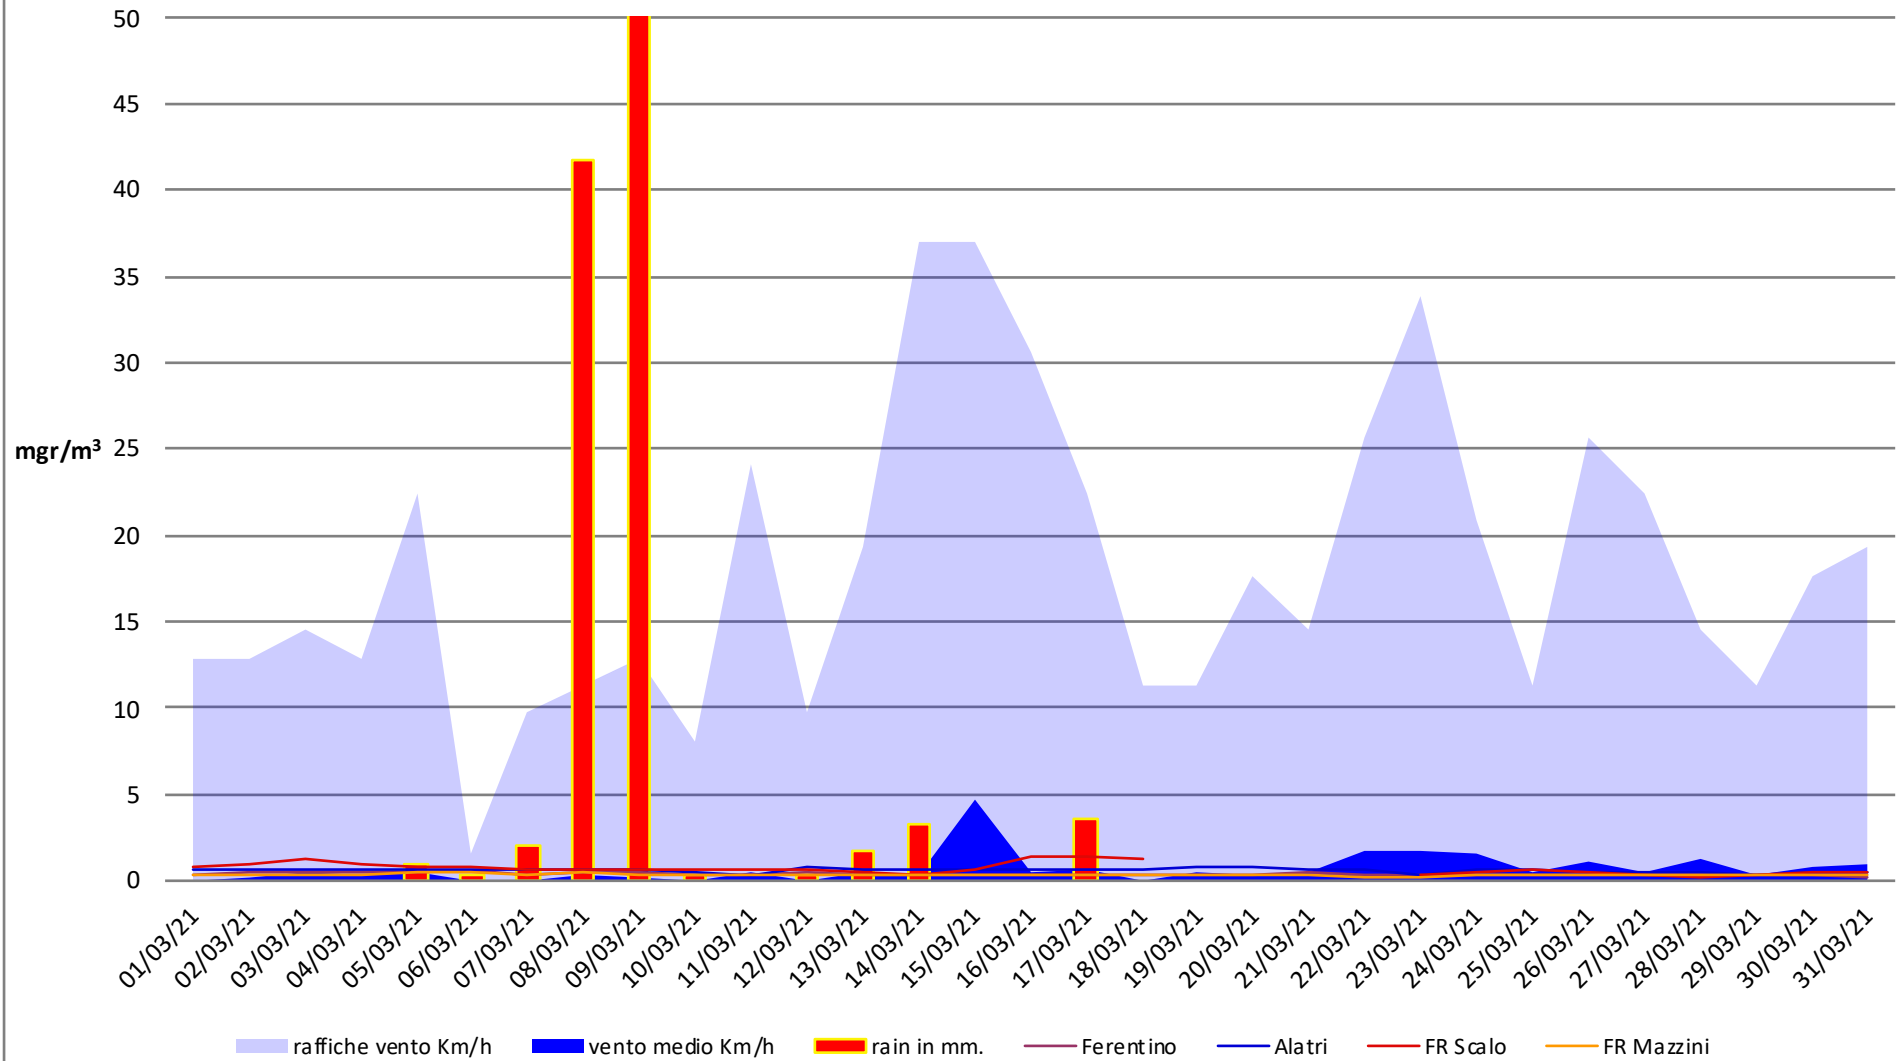

Frosinone Marzo 2021 - CO