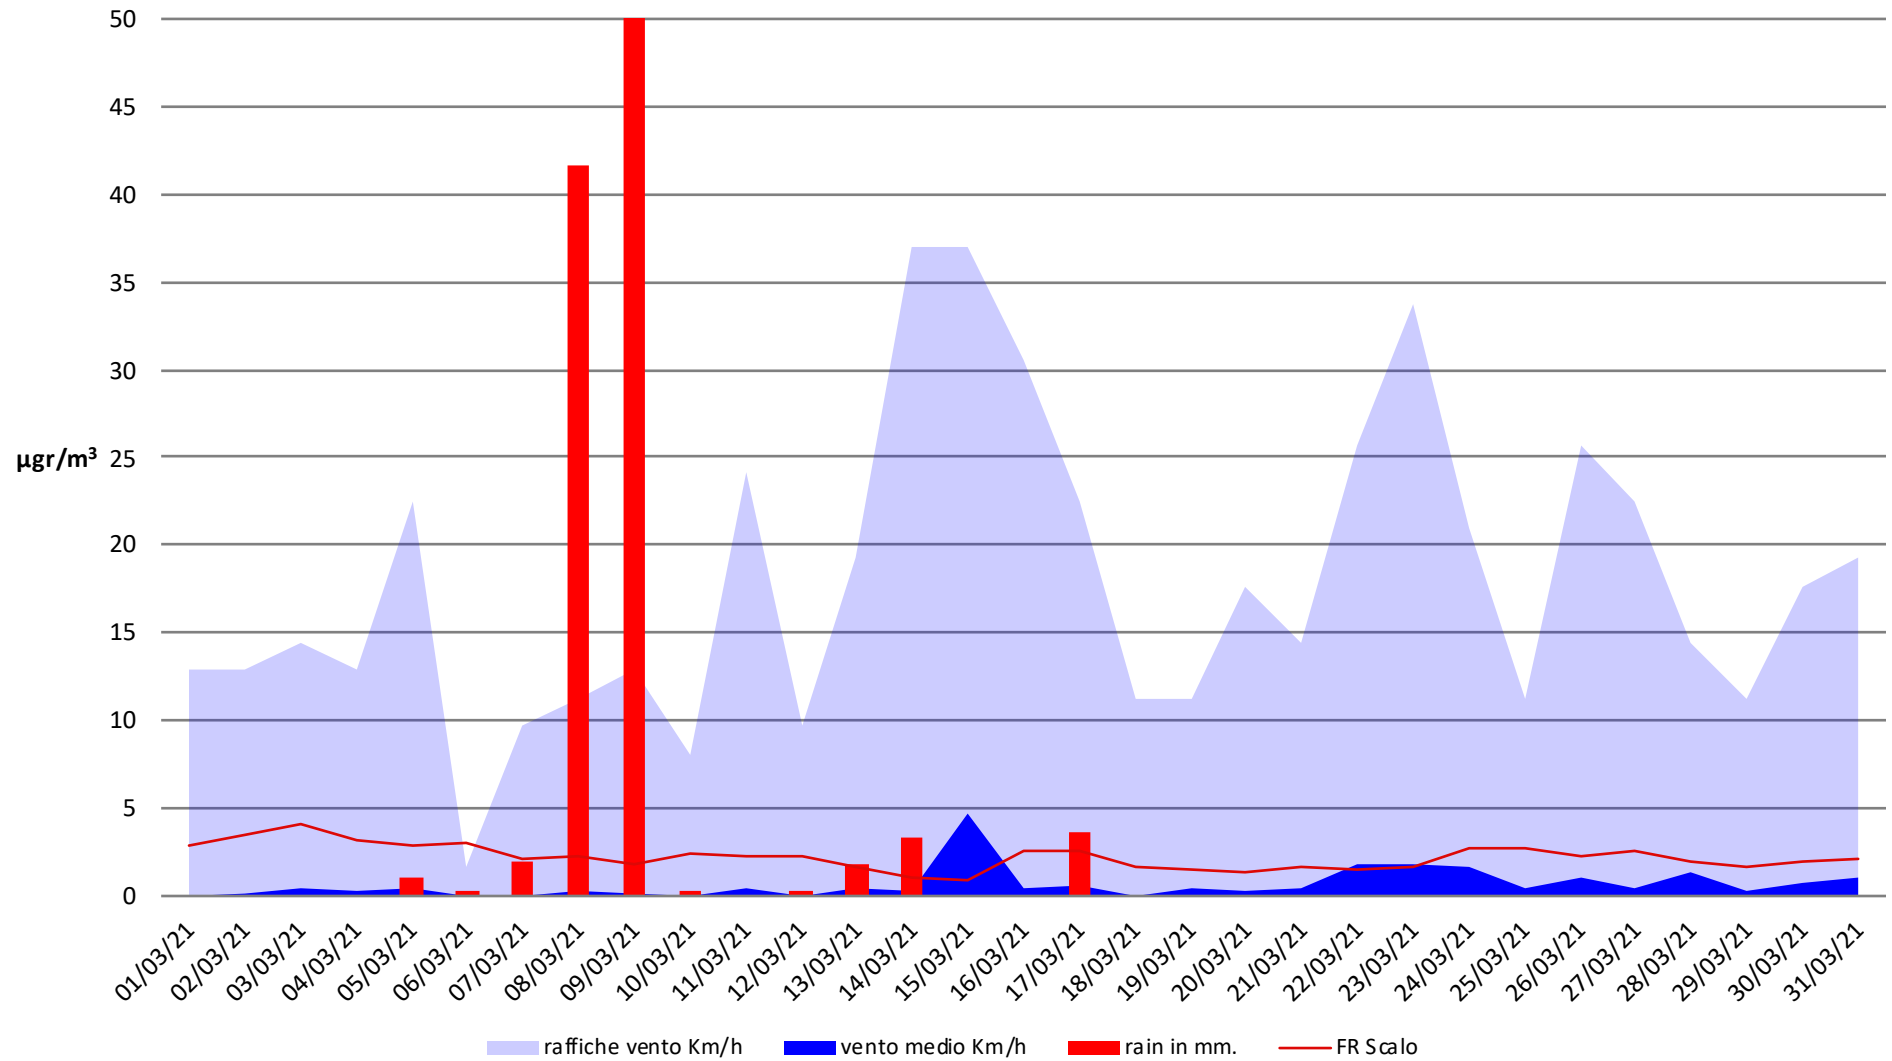

Frosinone Marzo 2021 - Benzene