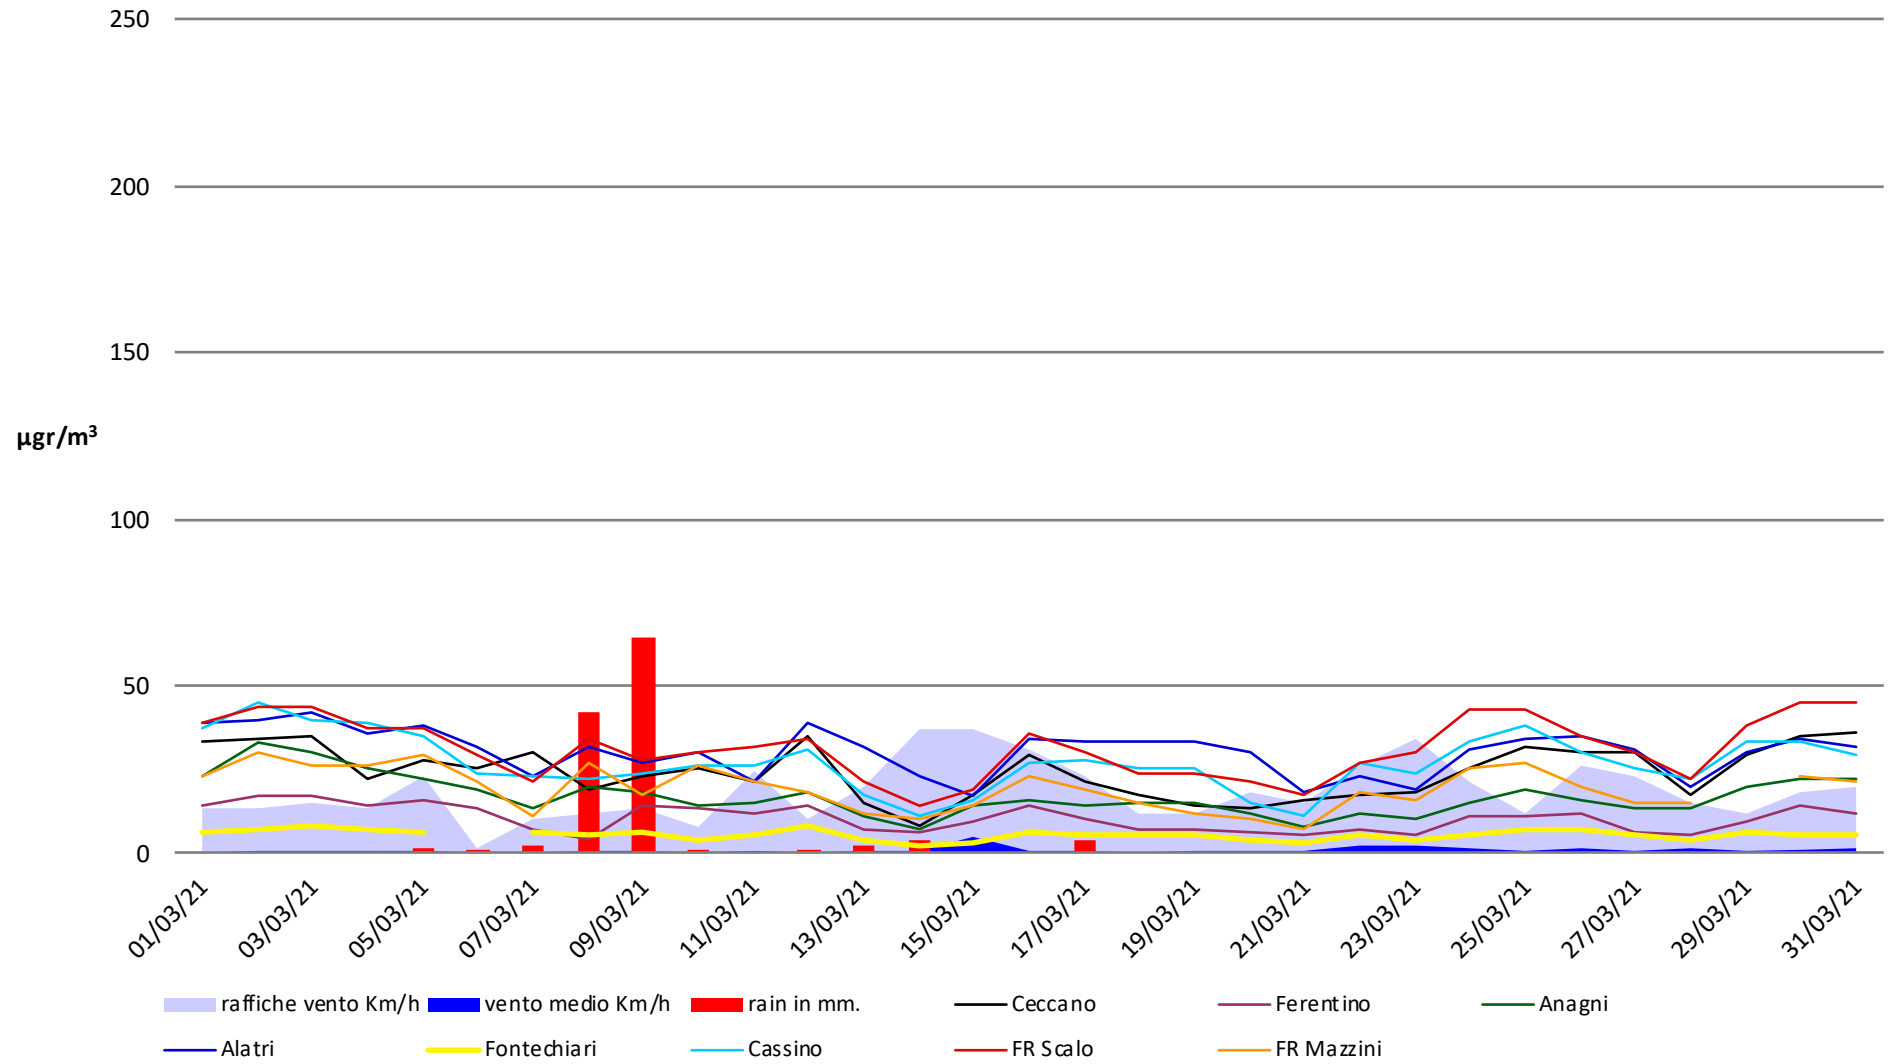

Frosinone Marzo 2021 - NO2