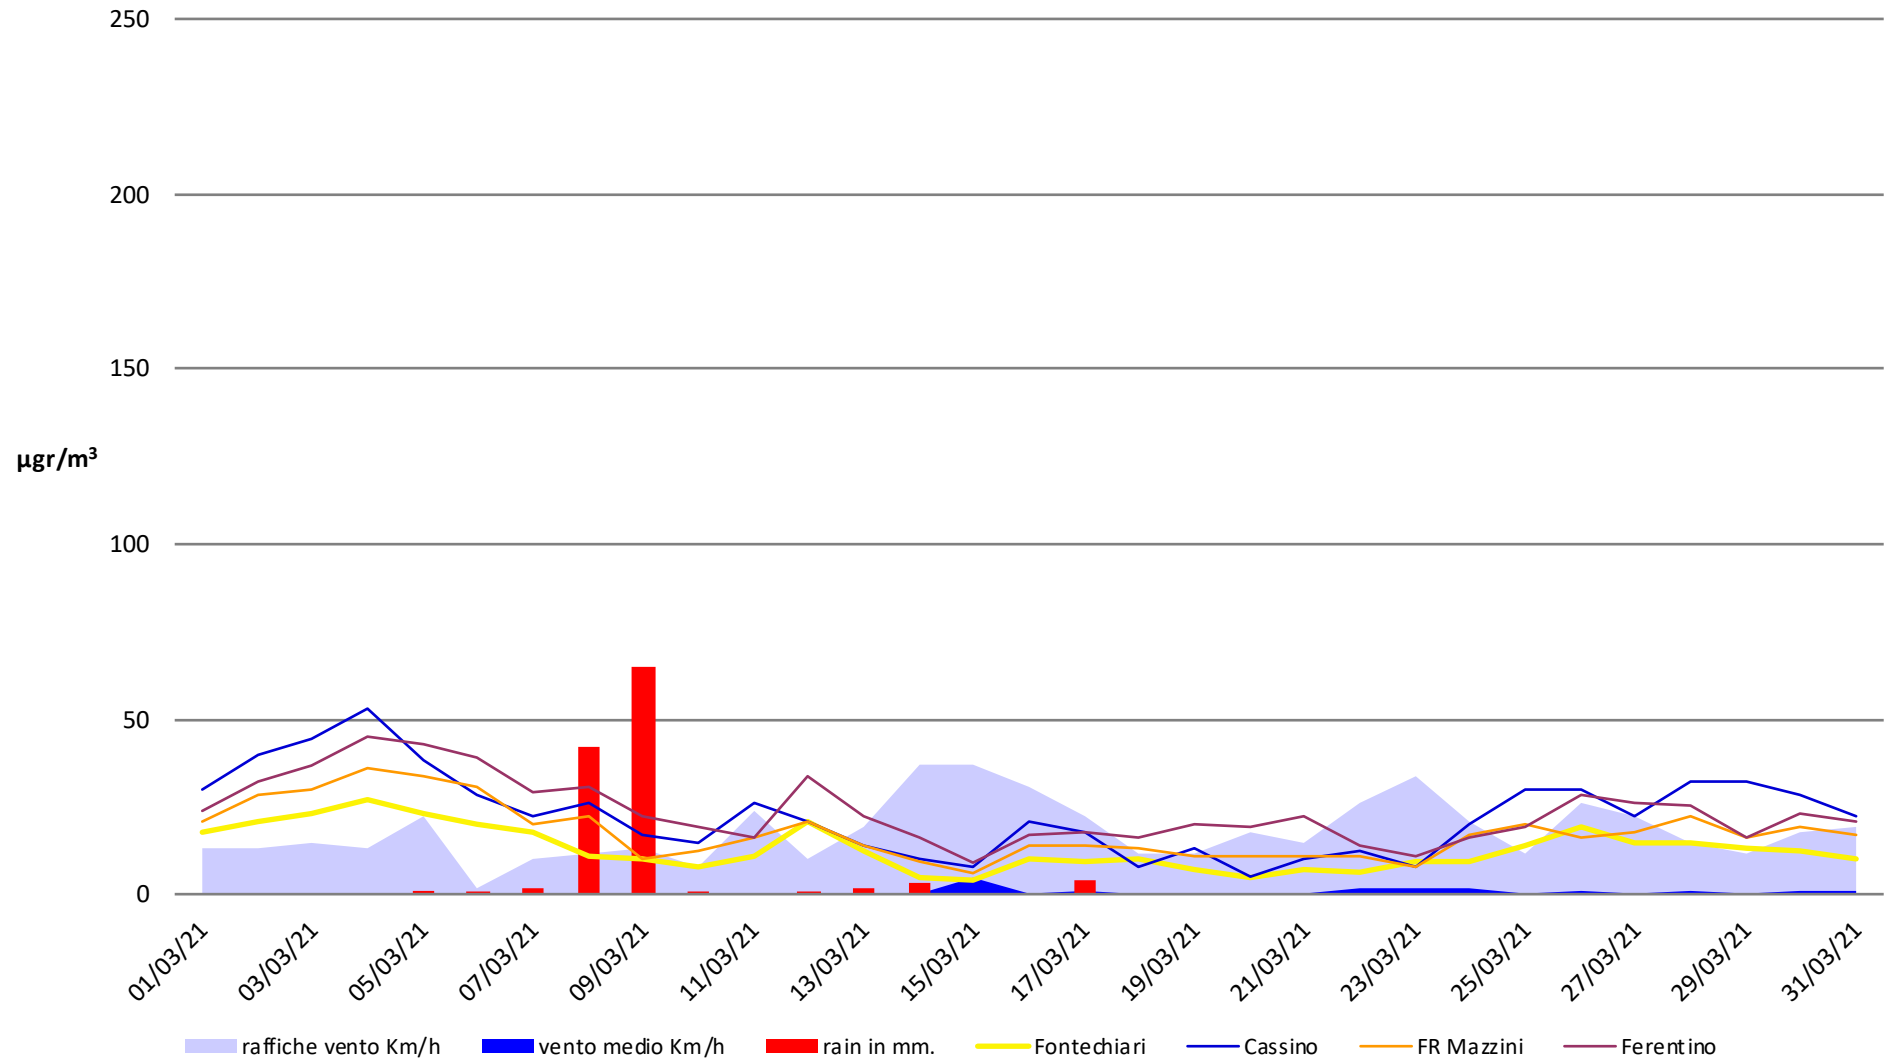

Frosinone Marzo 2021 - PM 2,5