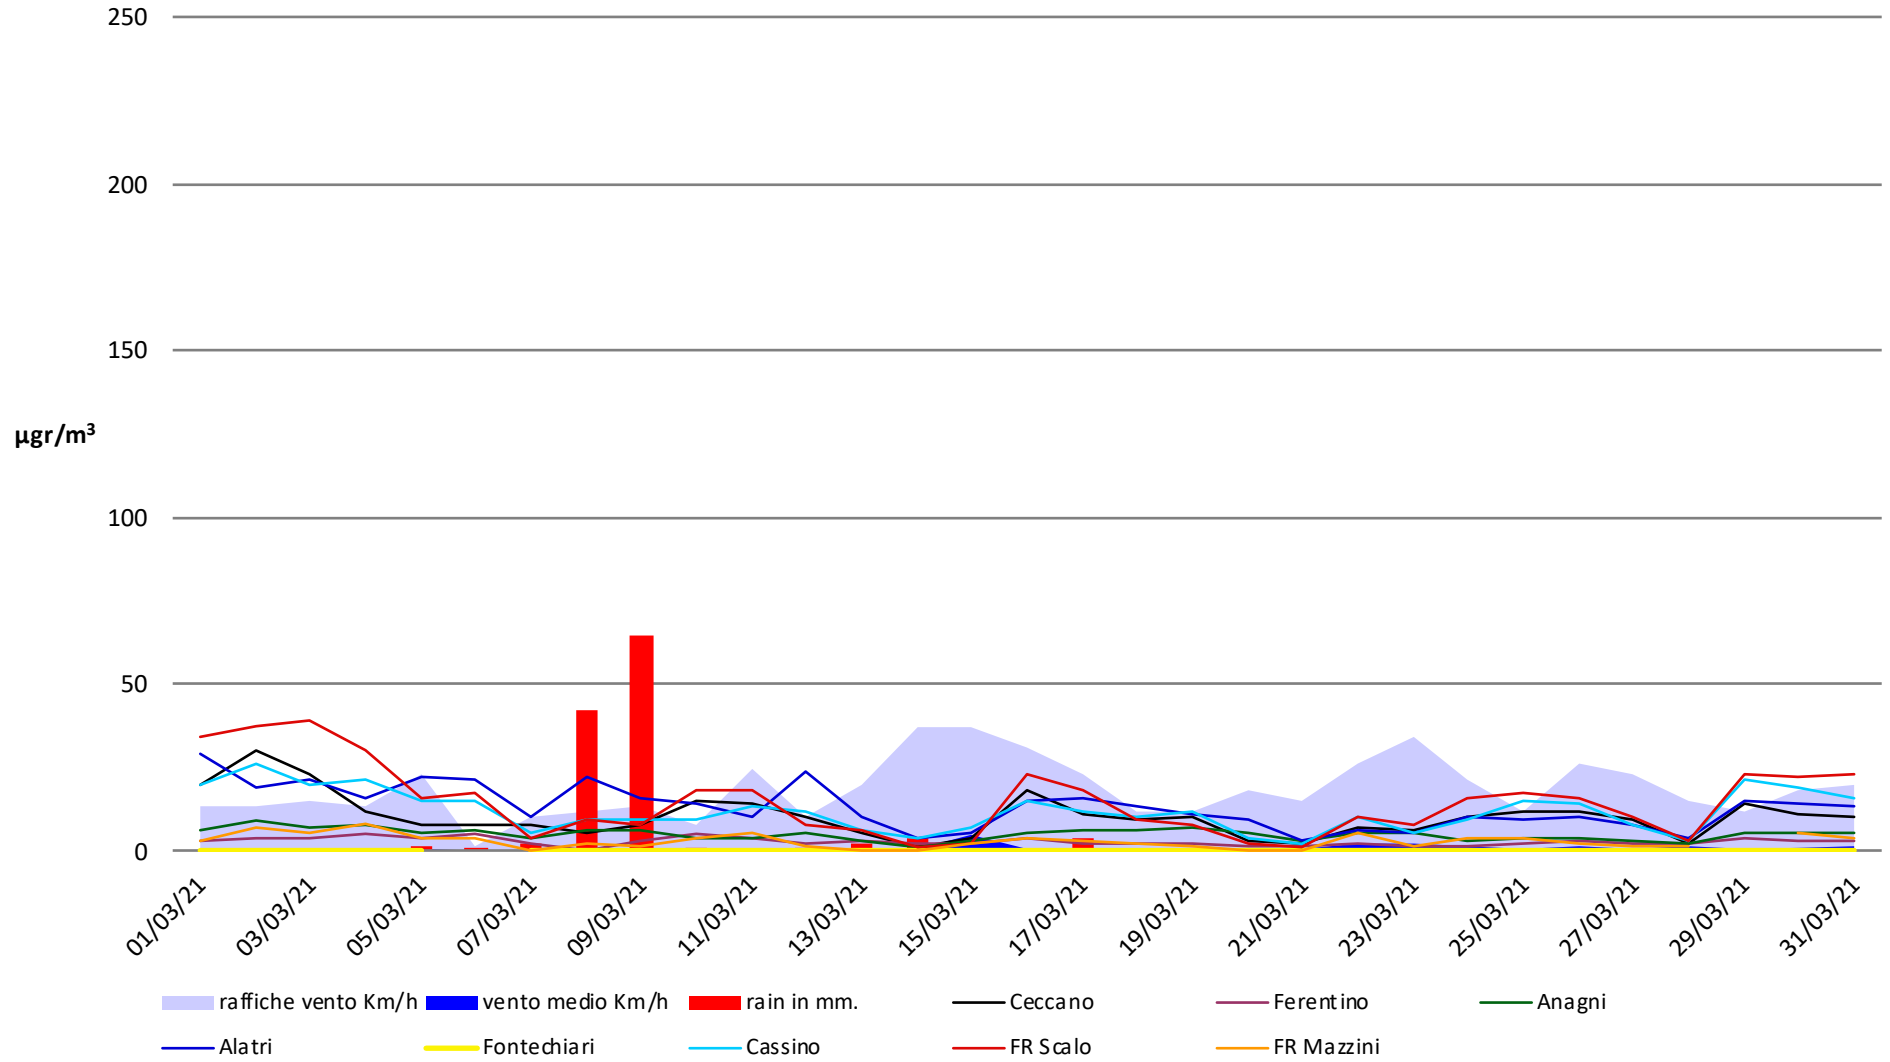

Frosinone Marzo 2021 - NO