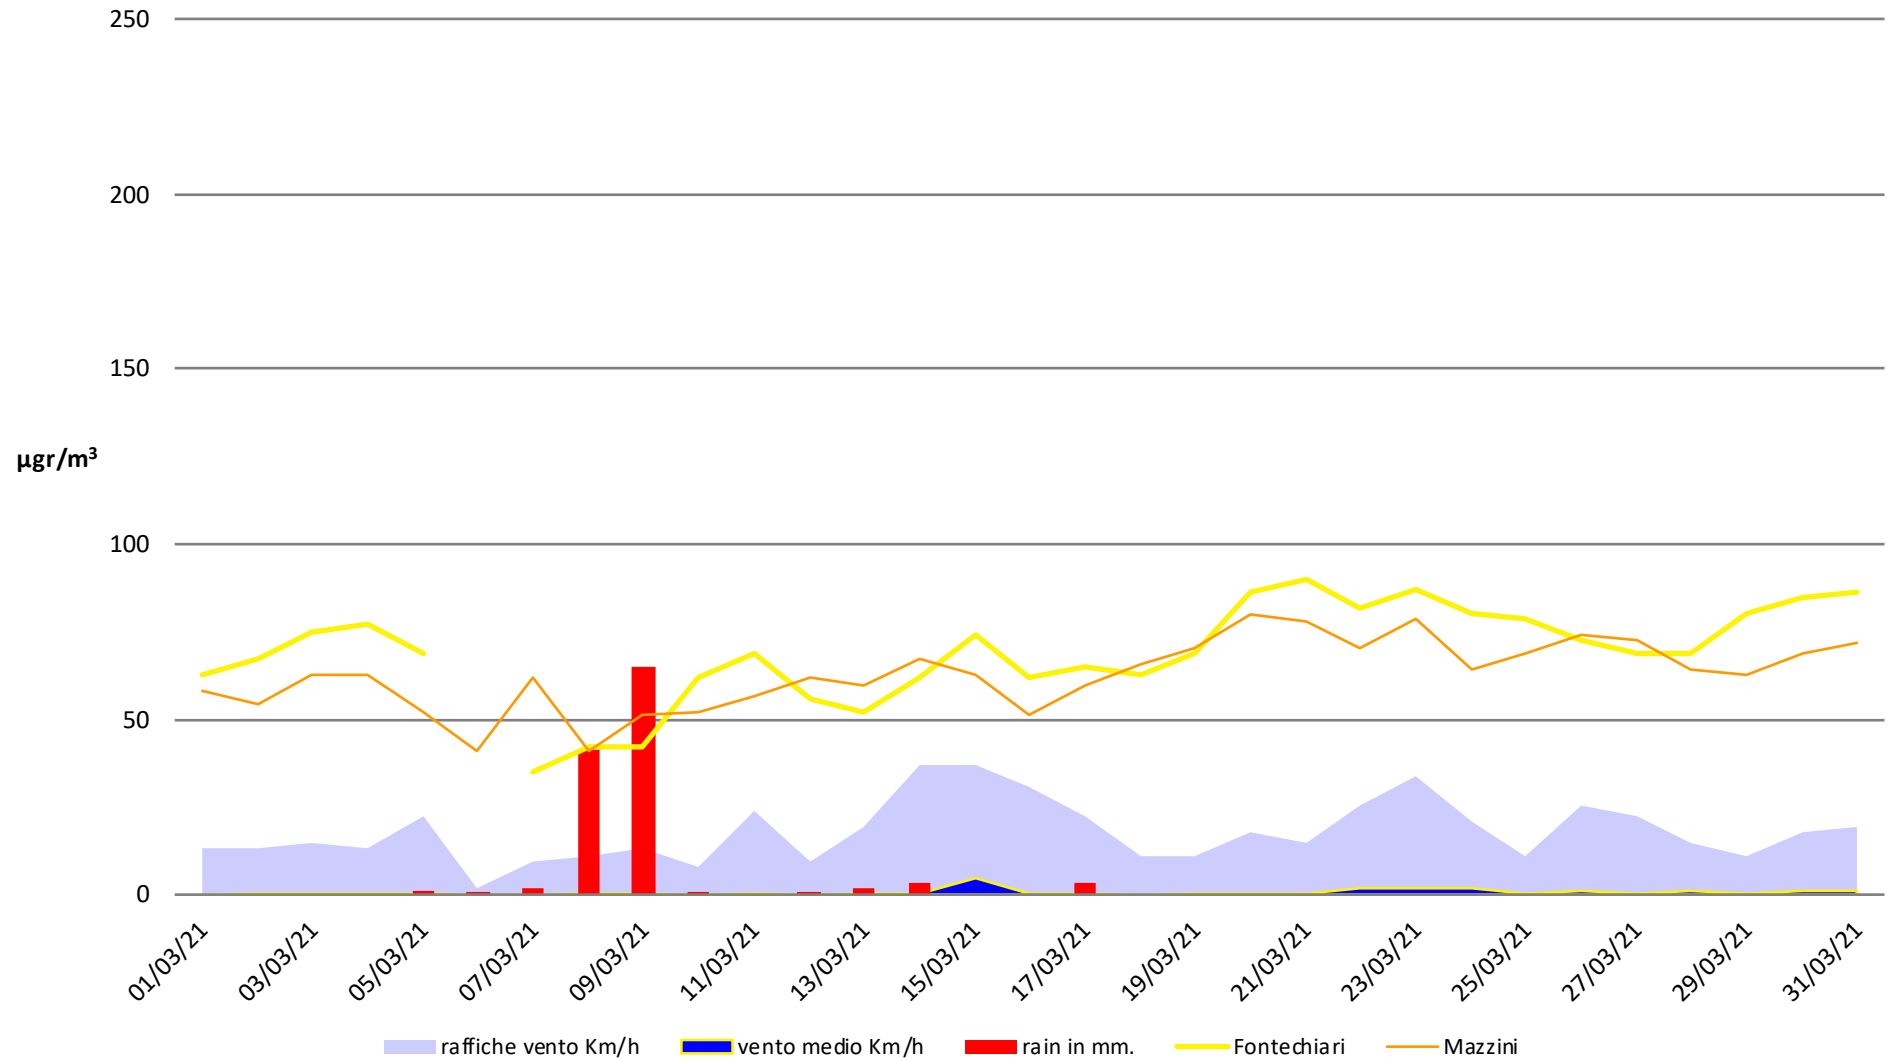

Frosinone Marzo 2021 - O3