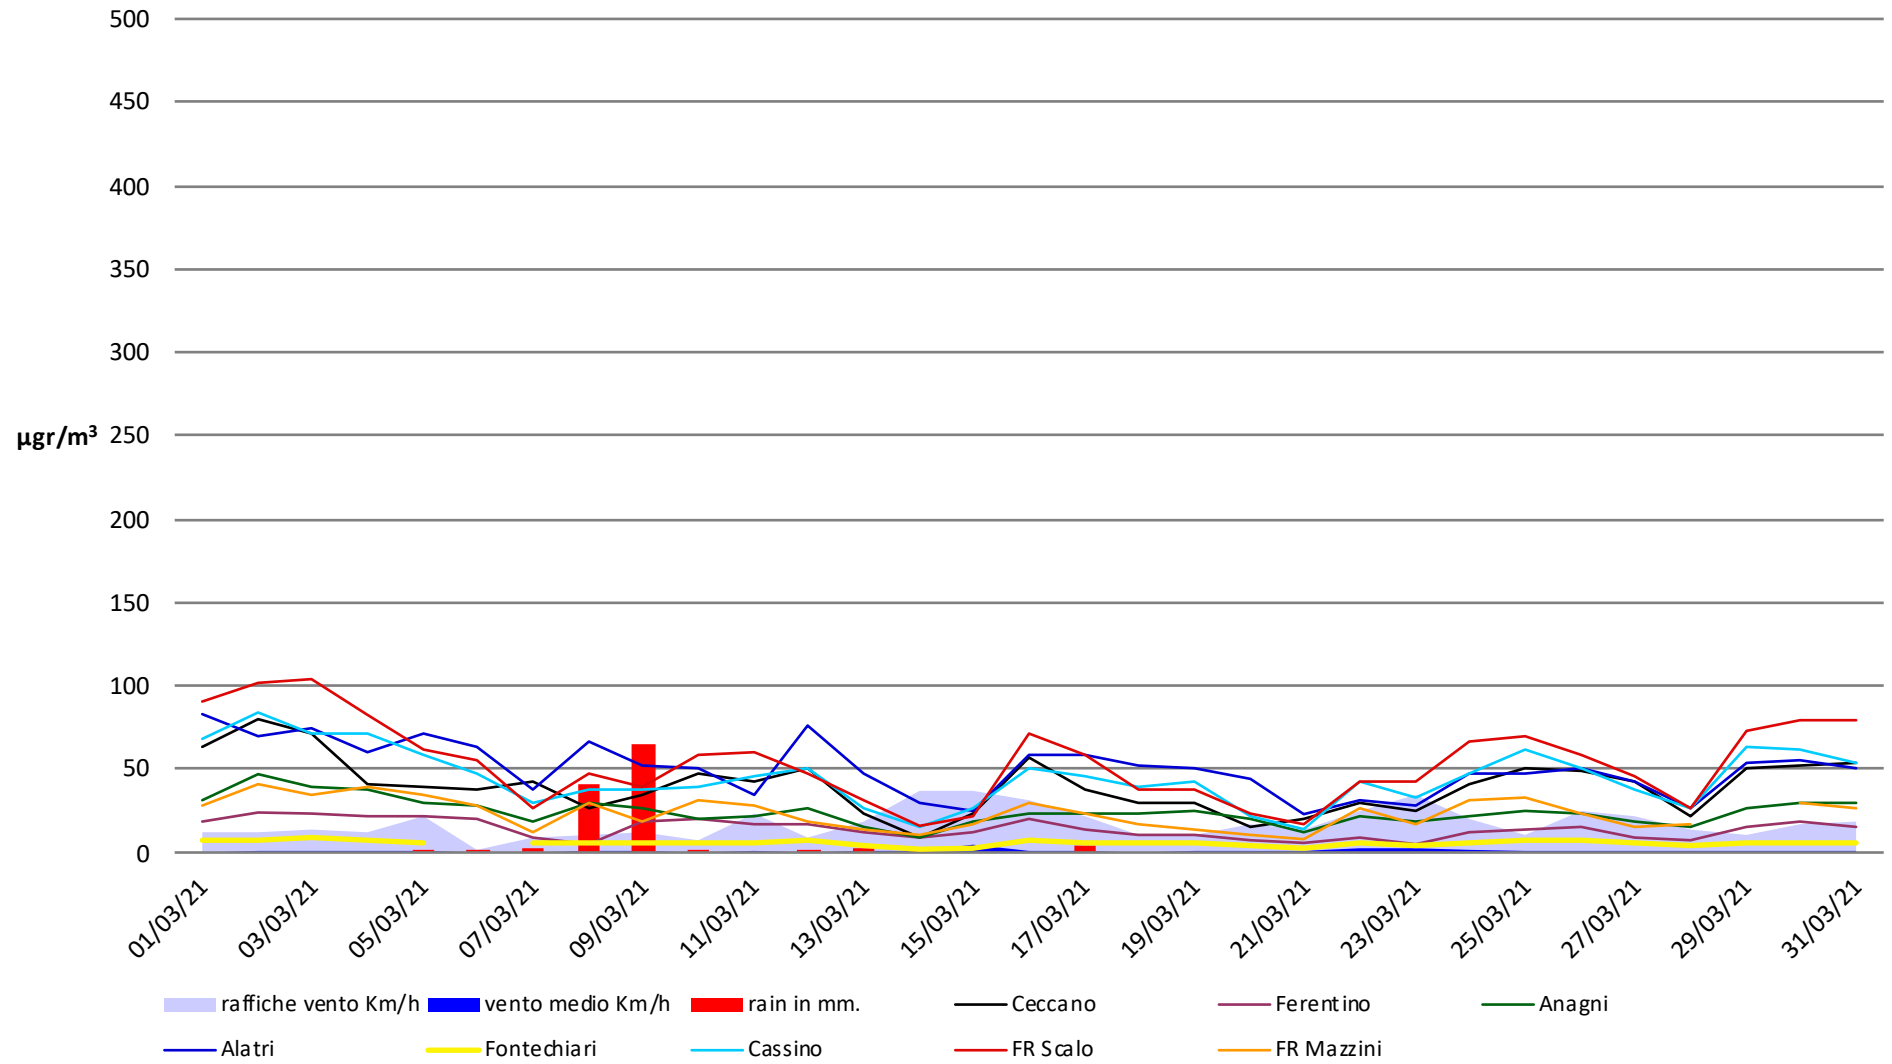

Frosinone Marzo 2021 - NOX