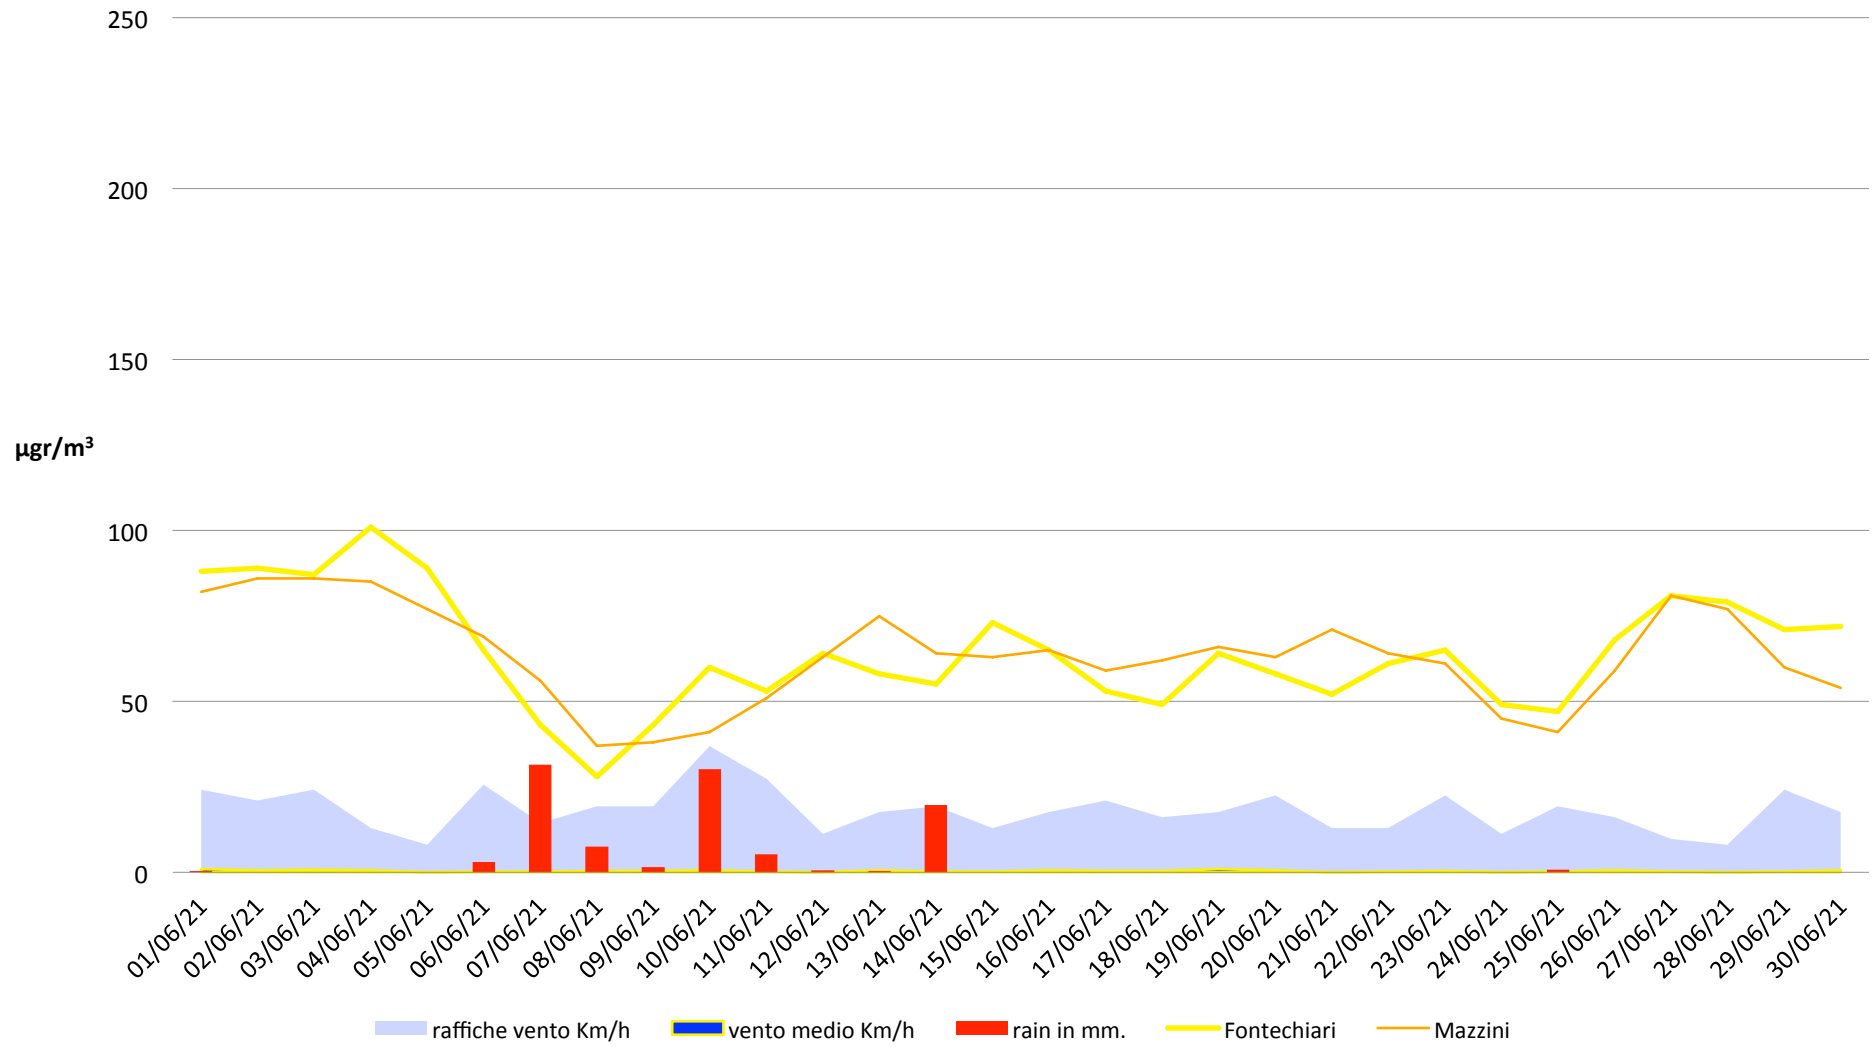

Frosinone Giugno 2021 - PM 2,5

Frosinone Giugno 2021 - Benzene

Frosinone Giugno 2021 - CO

Frosinone Giugno 2021 - NO2

Frosinone Giugno 2021 - O3

Frosinone Giugno 2021 - SO2