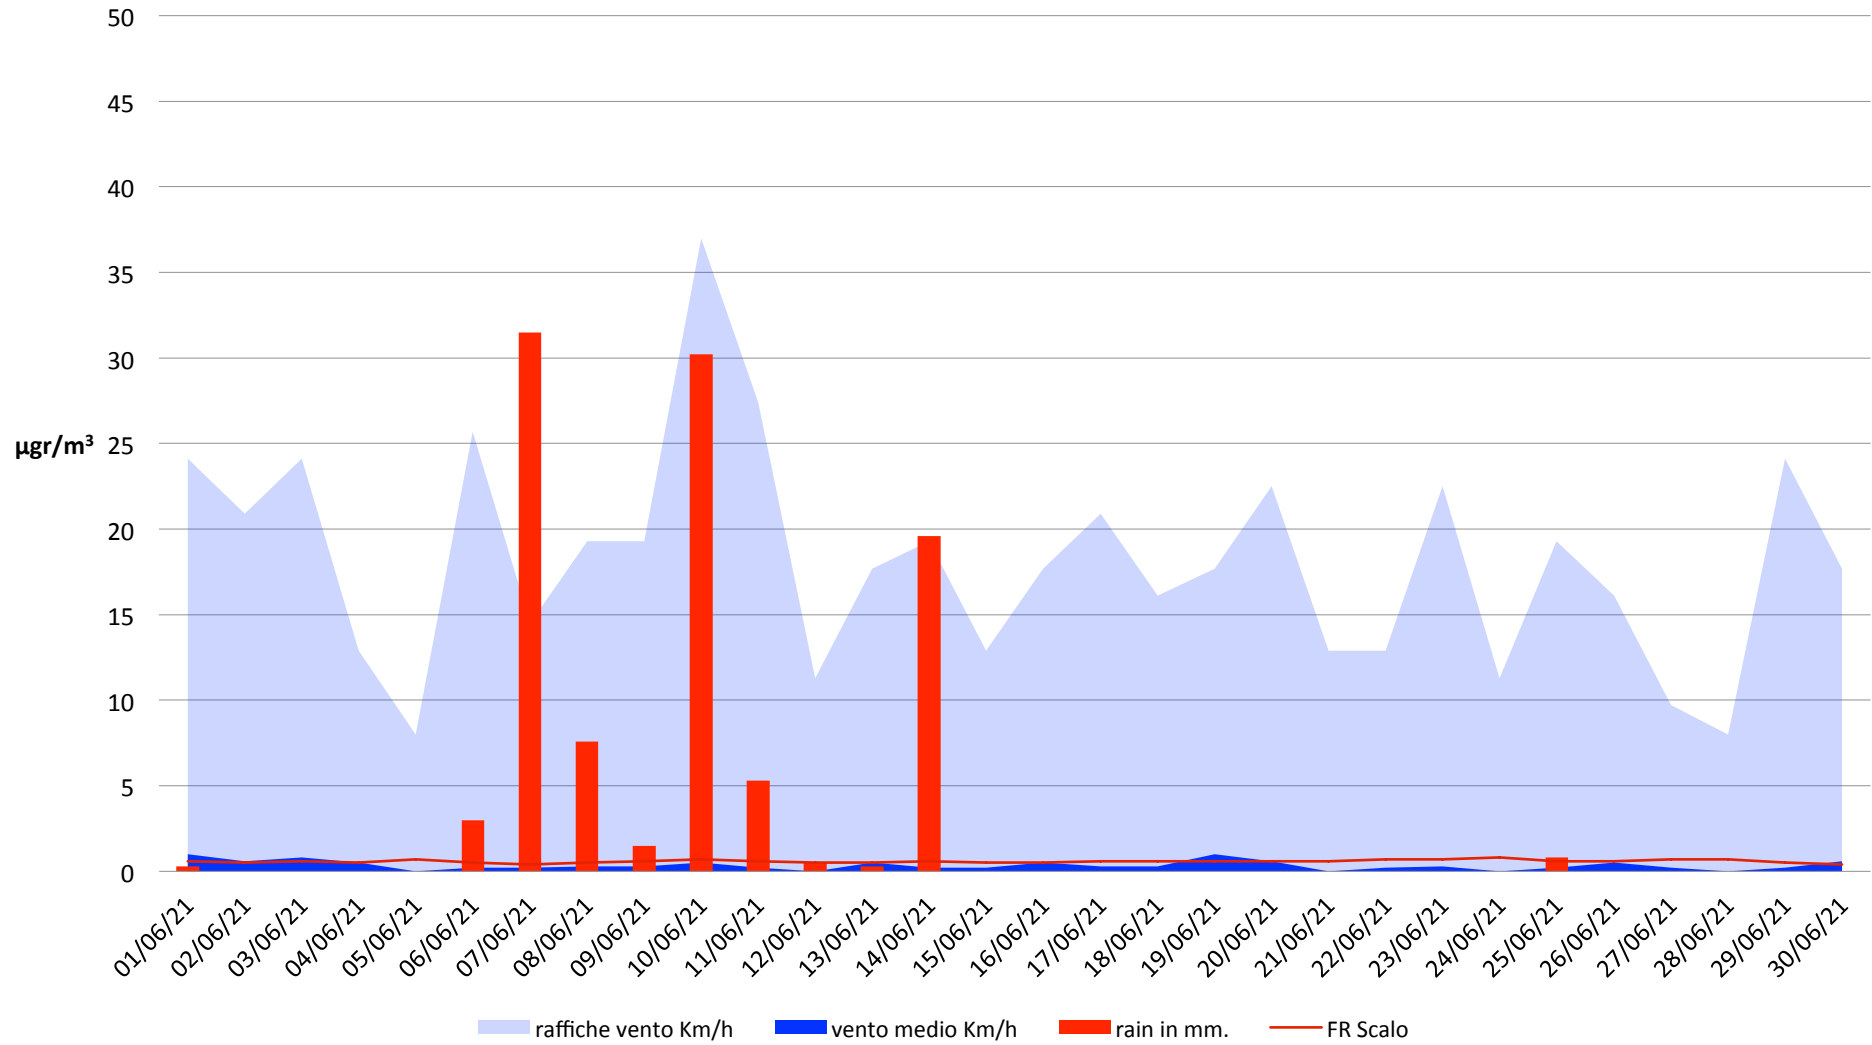

Frosinone Giugno 2021 - PM 2,5

Frosinone Giugno 2021 - Benzene

Frosinone Giugno 2021 - CO

Frosinone Giugno 2021 - NO2

Frosinone Giugno 2021 - O3

Frosinone Giugno 2021 - SO2