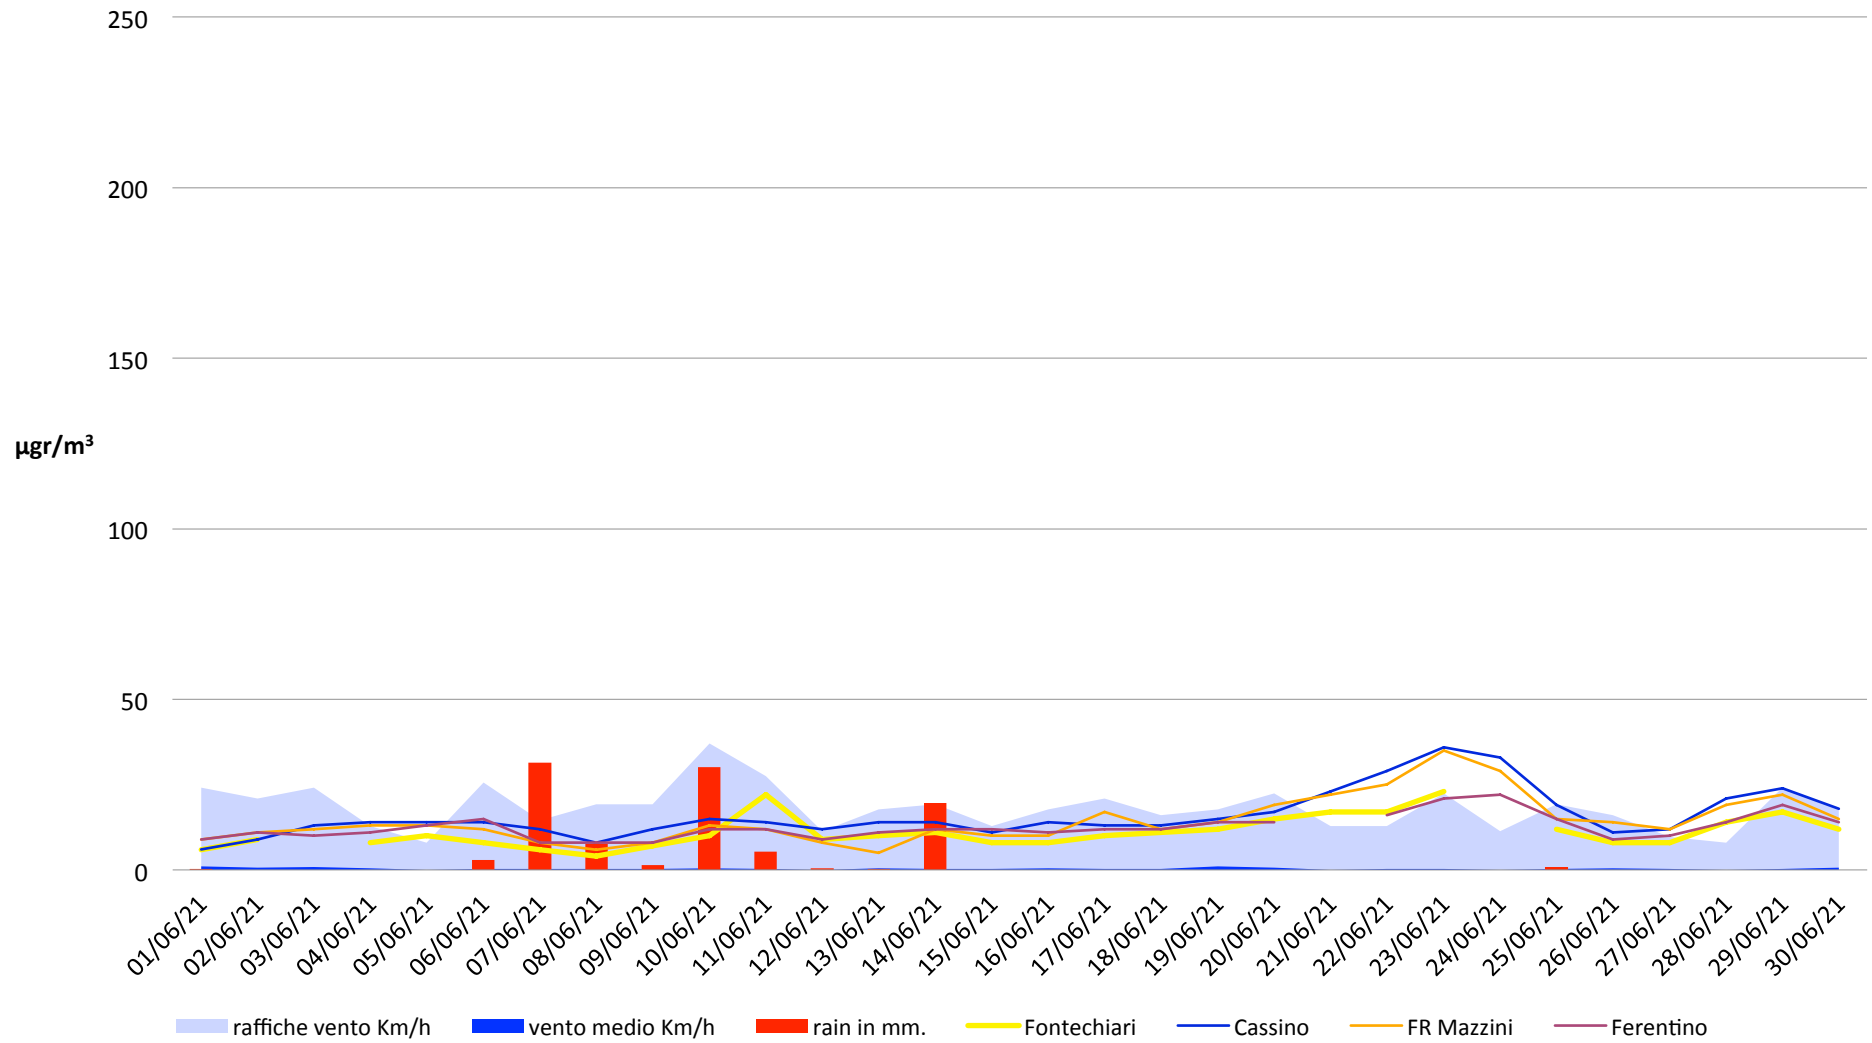

Frosinone Giugno 2021 - PM 2,5

Frosinone Giugno 2021 - Benzene

Frosinone Giugno 2021 - CO

Frosinone Giugno 2021 - NO2

Frosinone Giugno 2021 - O3

Frosinone Giugno 2021 - SO2