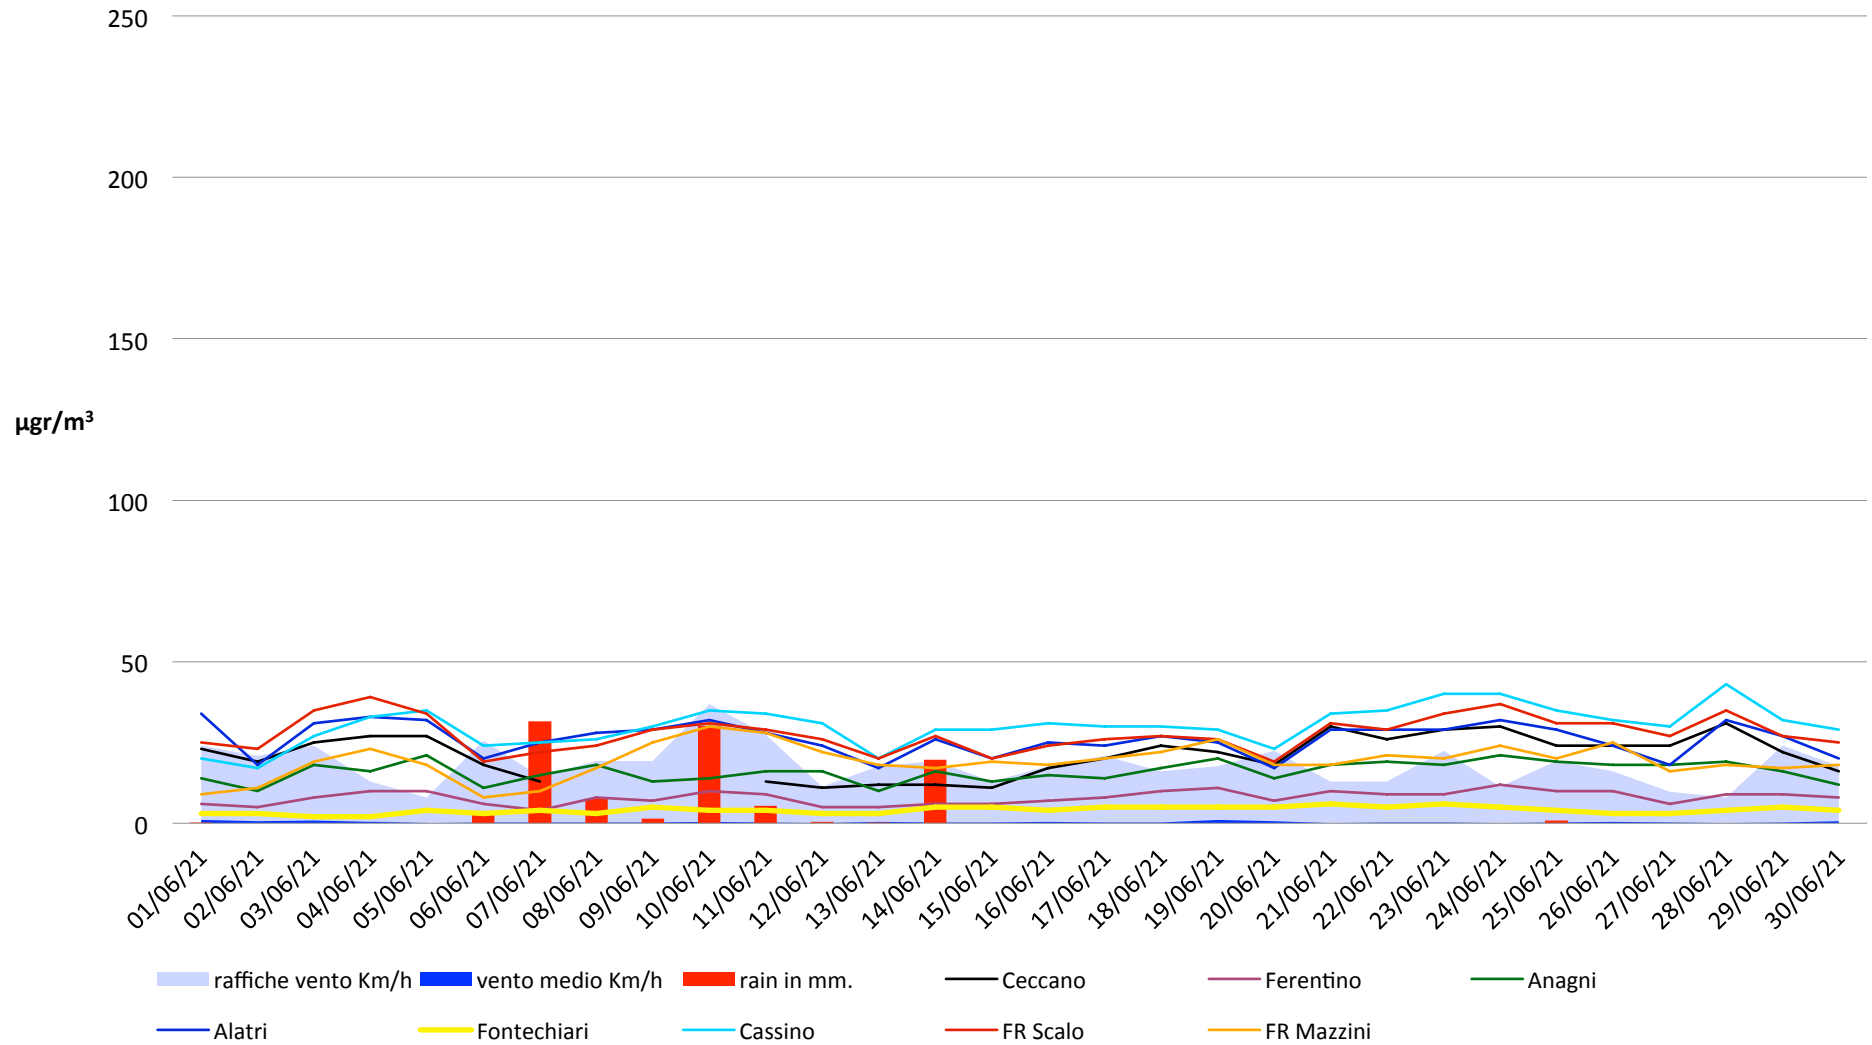

Frosinone Giugno 2021 - PM 2,5

Frosinone Giugno 2021 - Benzene

Frosinone Giugno 2021 - CO

Frosinone Giugno 2021 - NO2

Frosinone Giugno 2021 - O3

Frosinone Giugno 2021 - SO2