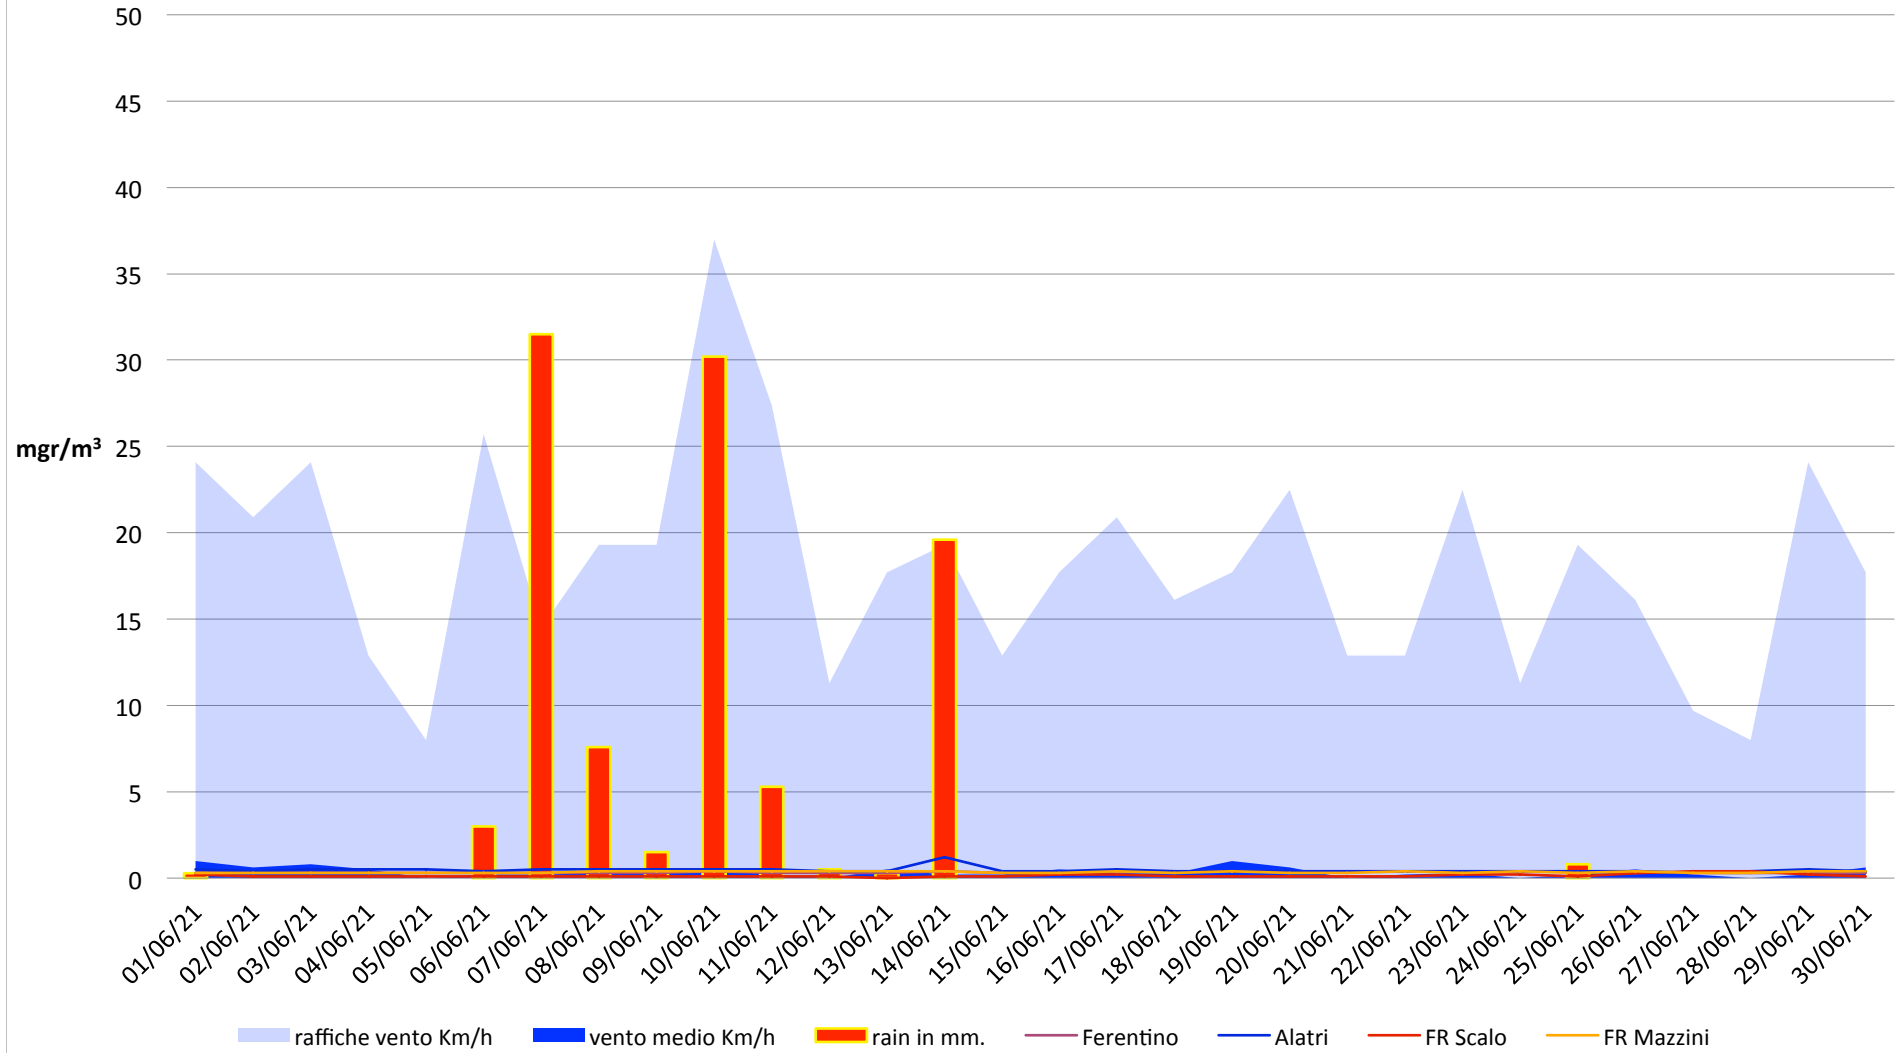

Frosinone Giugno 2021 - PM 2,5

Frosinone Giugno 2021 - Benzene

Frosinone Giugno 2021 - CO

Frosinone Giugno 2021 - NO2

Frosinone Giugno 2021 - O3

Frosinone Giugno 2021 - SO2