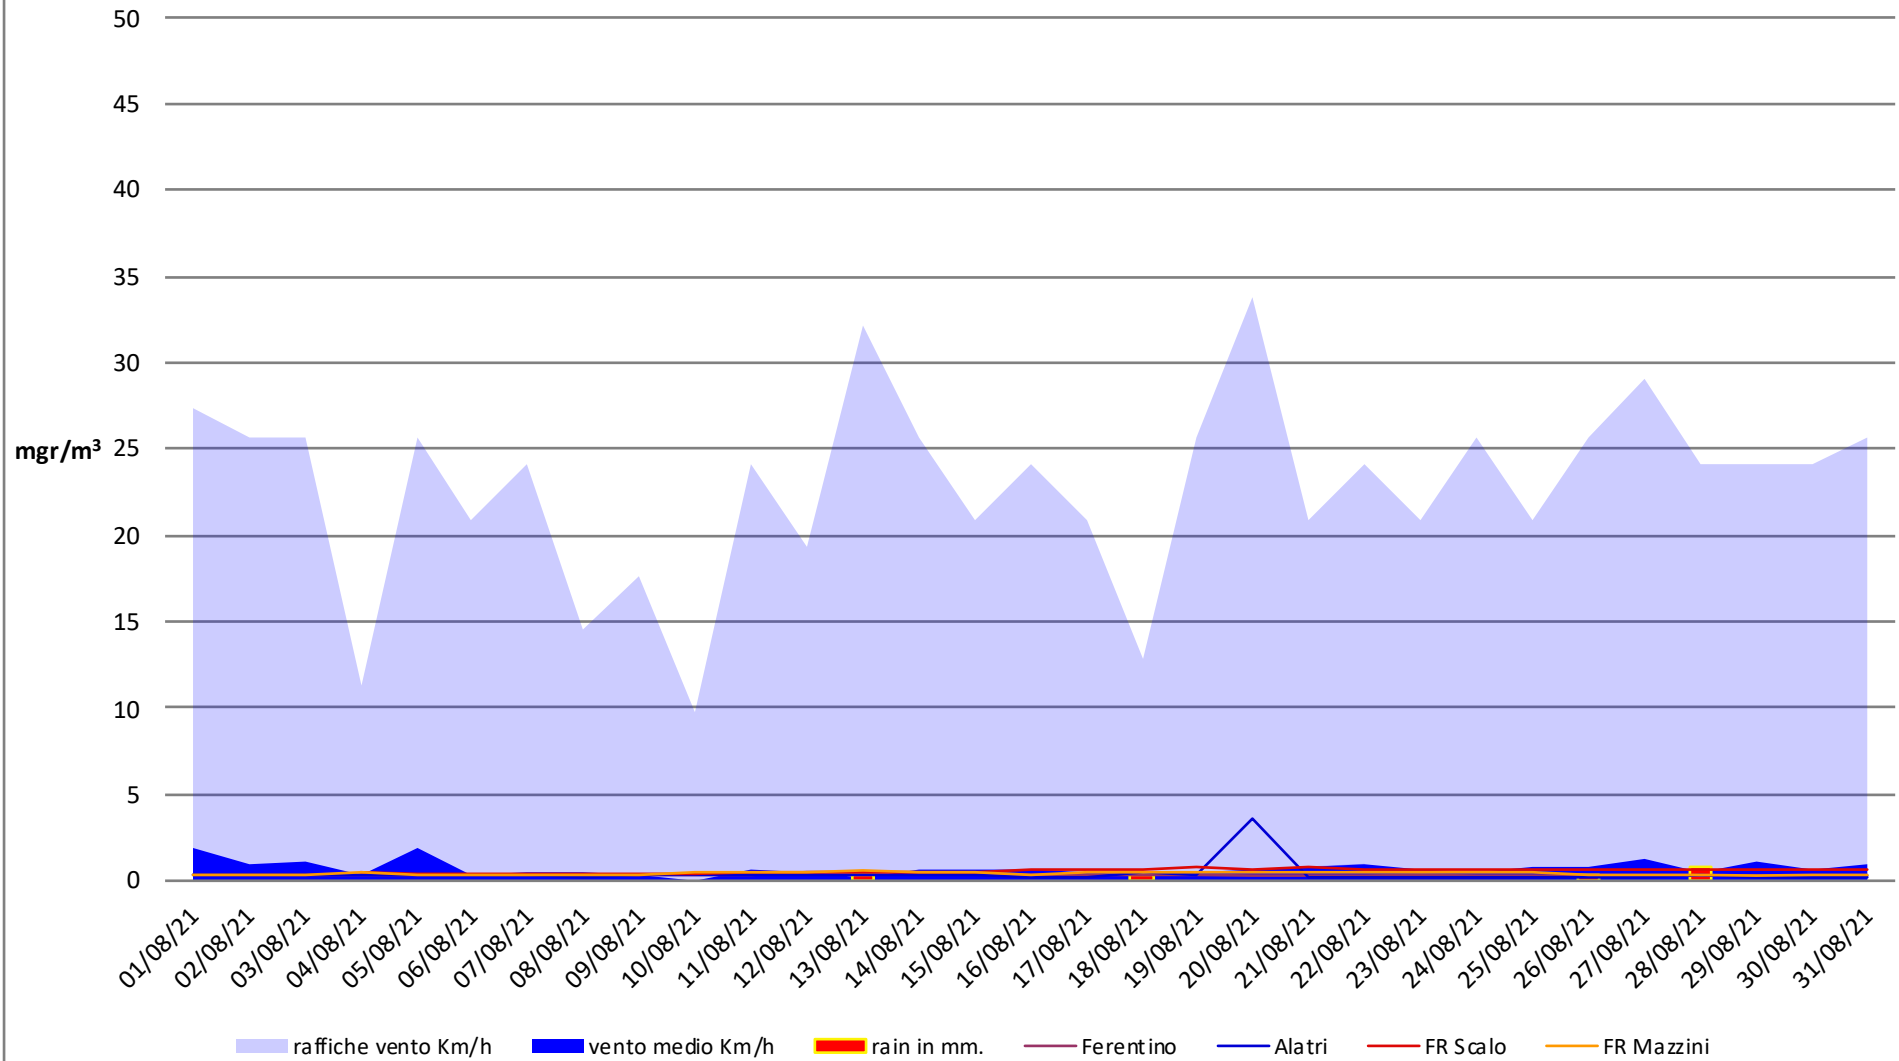

Frosinone Agosto 2021 - PM 10

Frosinone Agosto 2021 - PM 2,5

Frosinone Agosto 2021 - Benzene

Frosinone Agosto 2021 - CO

Frosinone Agosto 2021 - NO2

Frosinone Agosto 2021 - NOX

Frosinone Agosto 2021 - O3

Frosinone Agosto 2021 - SO2