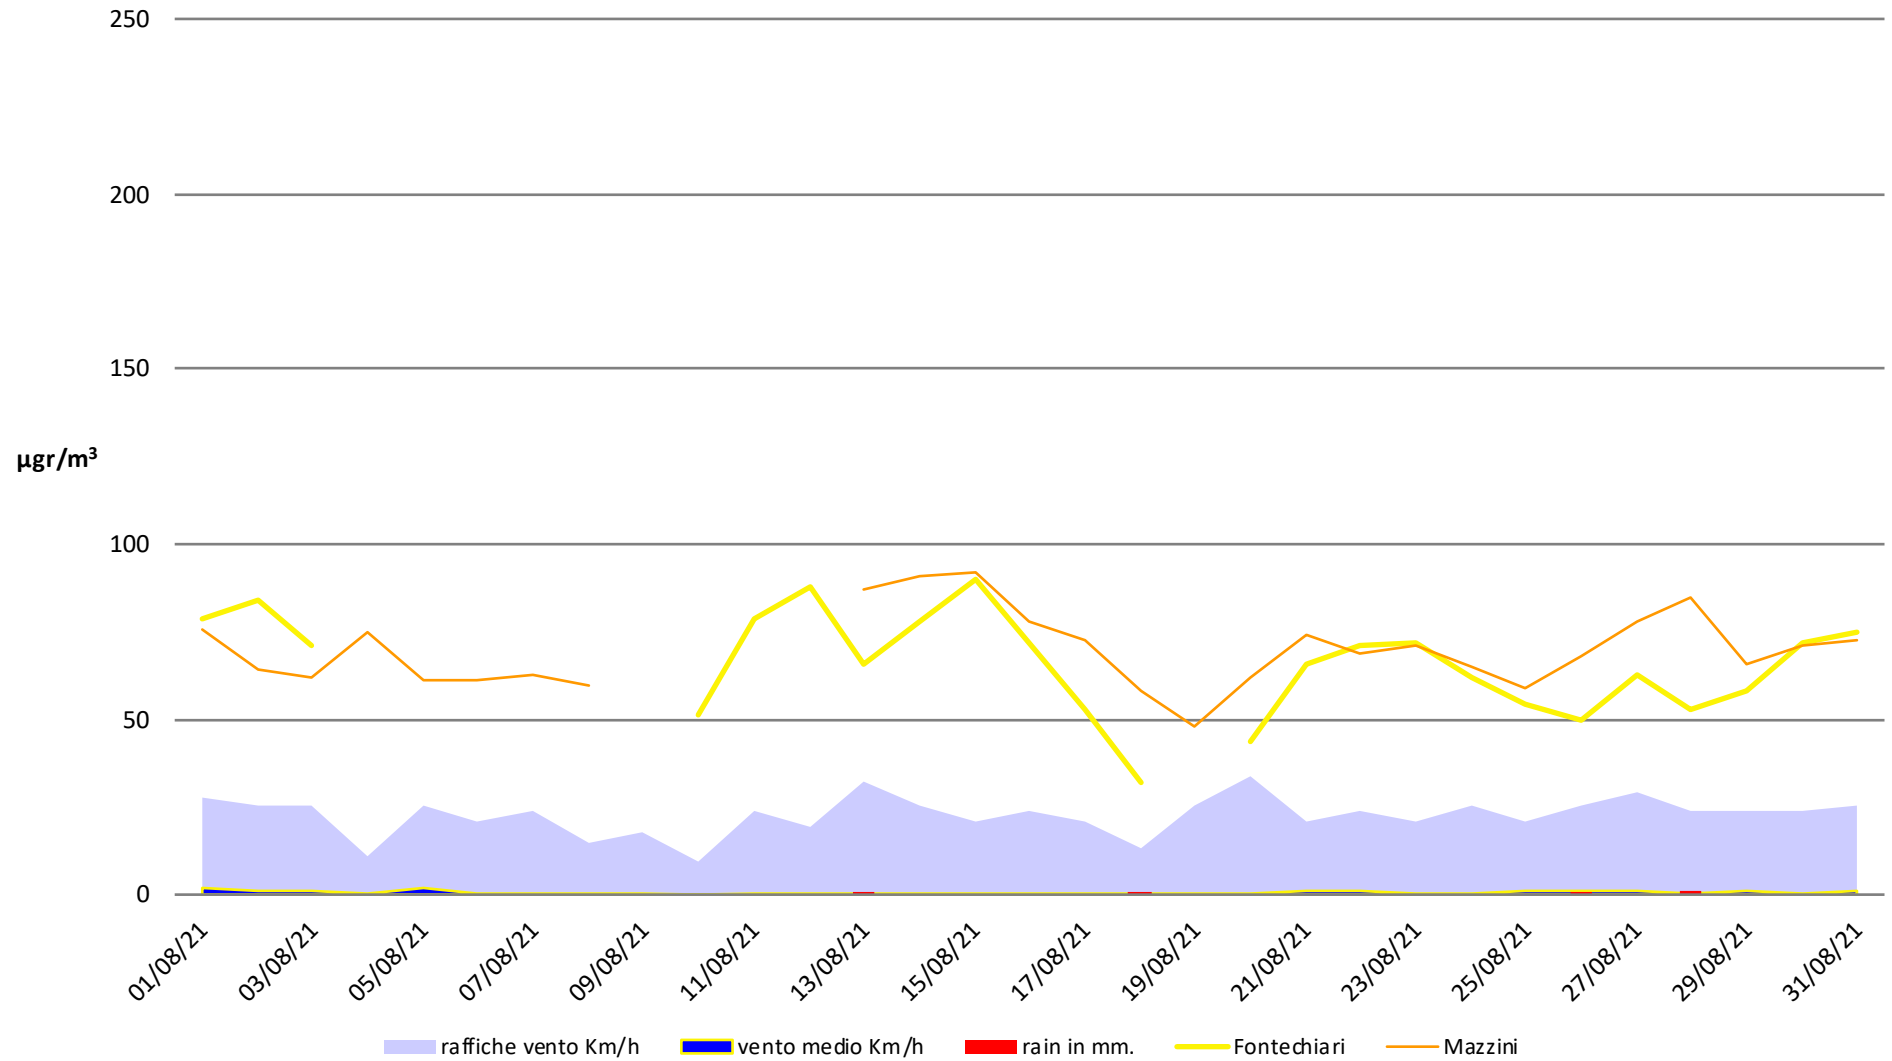

Frosinone Agosto 2021 - PM 10

Frosinone Agosto 2021 - PM 2,5

Frosinone Agosto 2021 - Benzene

Frosinone Agosto 2021 - CO

Frosinone Agosto 2021 - NO2

Frosinone Agosto 2021 - NOX

Frosinone Agosto 2021 - O3

Frosinone Agosto 2021 - SO2