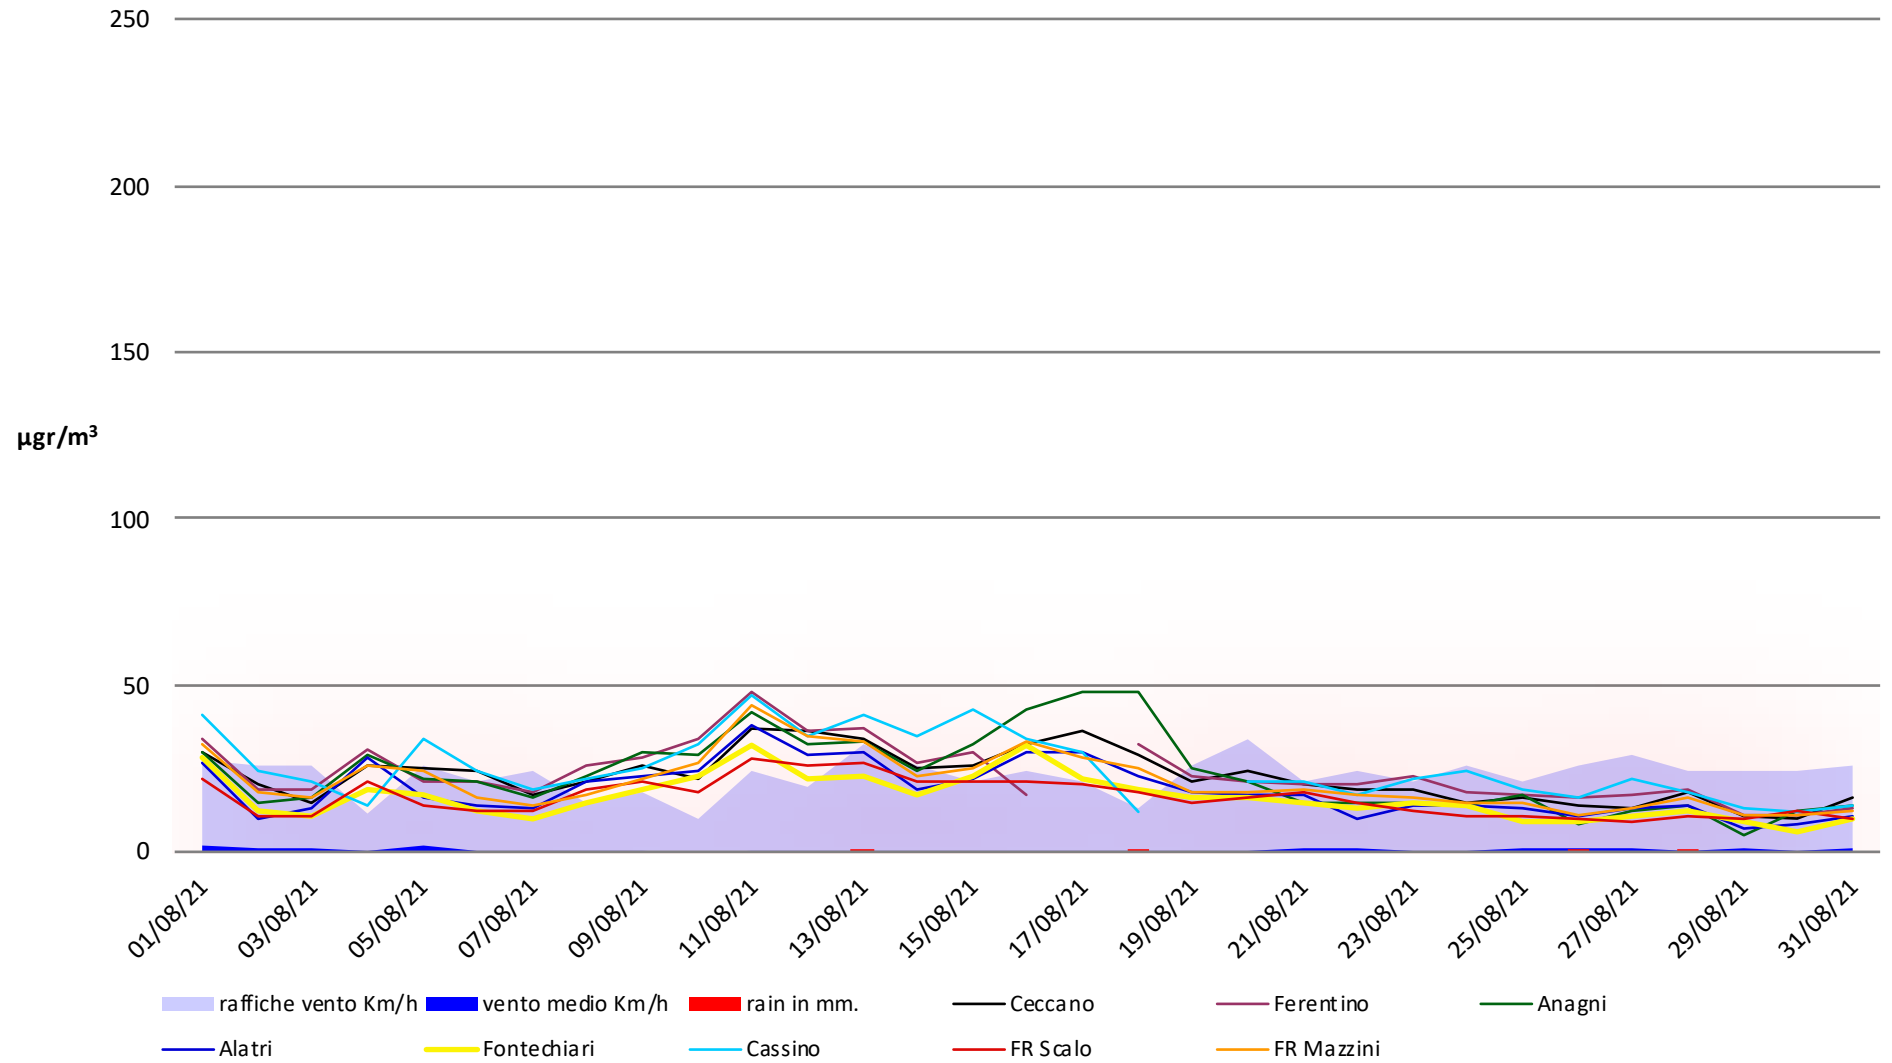

Frosinone Agosto 2021 - PM 10

Frosinone Agosto 2021 - PM 2,5

Frosinone Agosto 2021 - Benzene

Frosinone Agosto 2021 - CO

Frosinone Agosto 2021 - NO2

Frosinone Agosto 2021 - NOX

Frosinone Agosto 2021 - O3

Frosinone Agosto 2021 - SO2