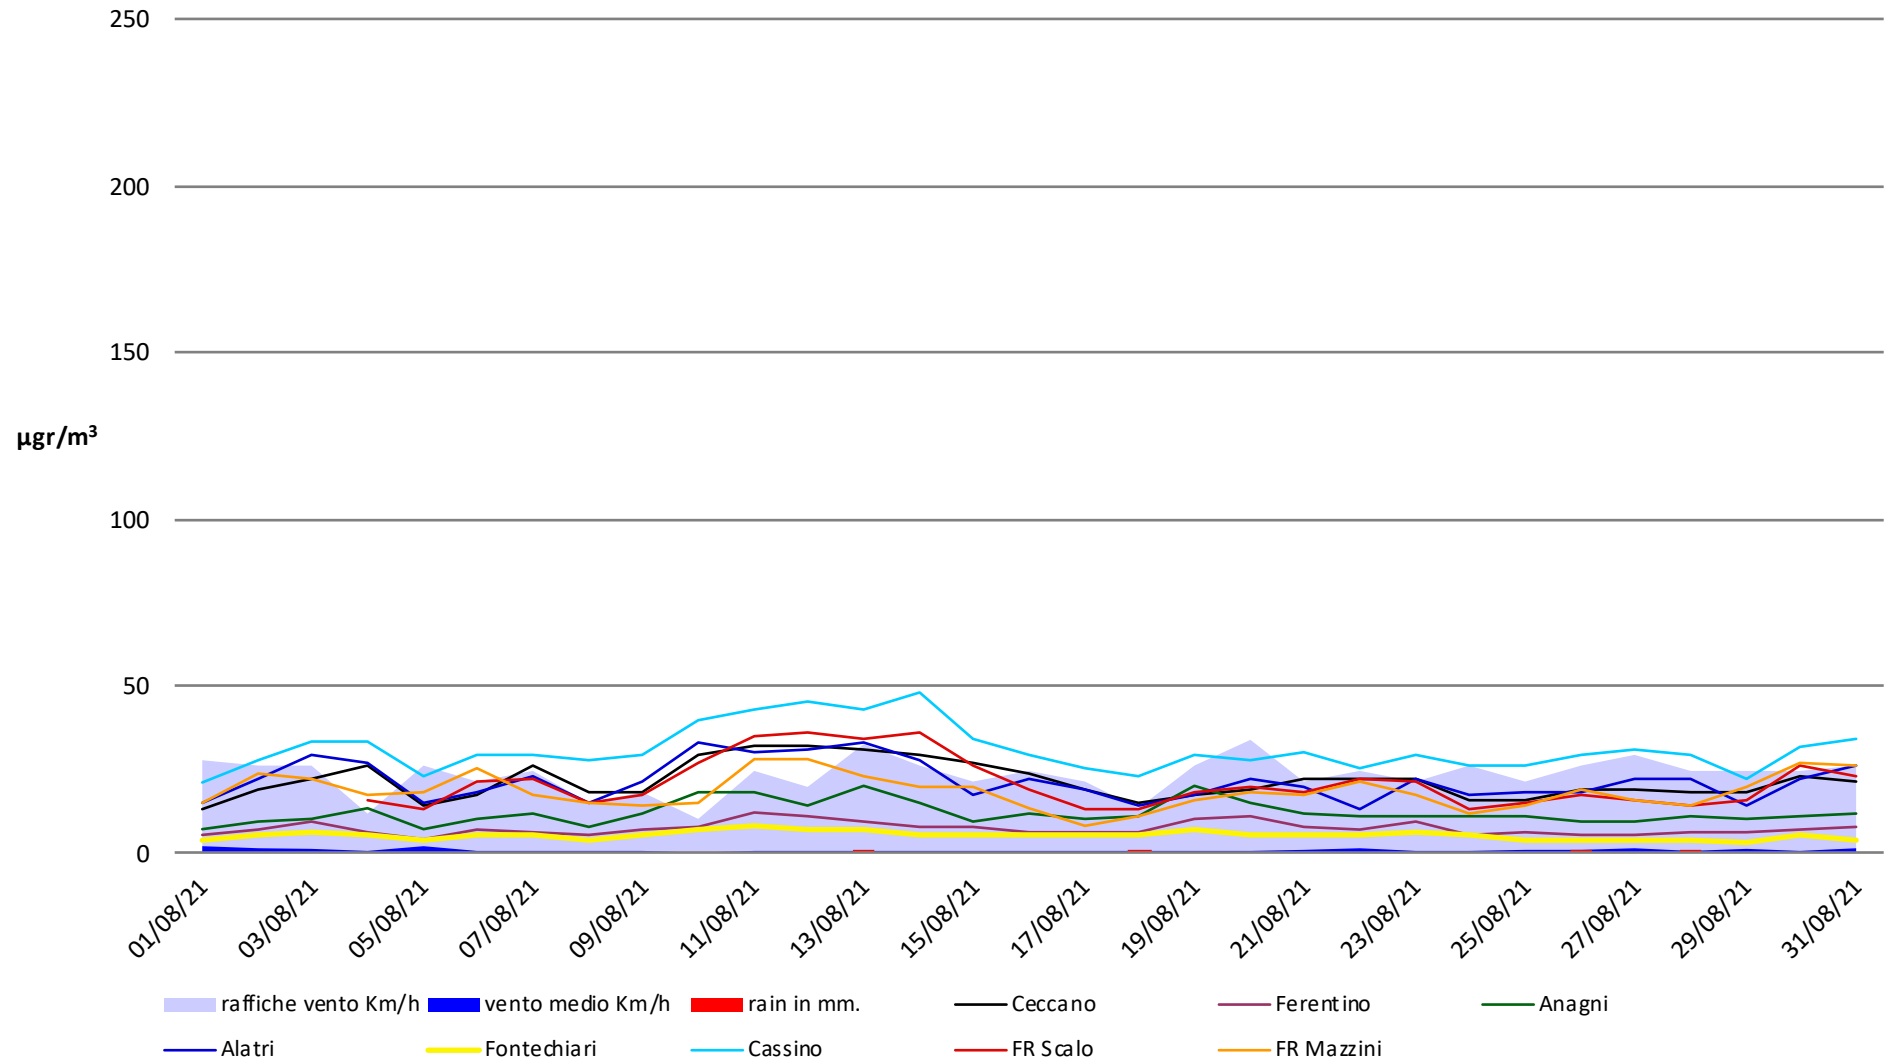

Frosinone Agosto 2021 - PM 10

Frosinone Agosto 2021 - PM 2,5

Frosinone Agosto 2021 - Benzene

Frosinone Agosto 2021 - CO

Frosinone Agosto 2021 - NO2

Frosinone Agosto 2021 - NOX

Frosinone Agosto 2021 - O3

Frosinone Agosto 2021 - SO2