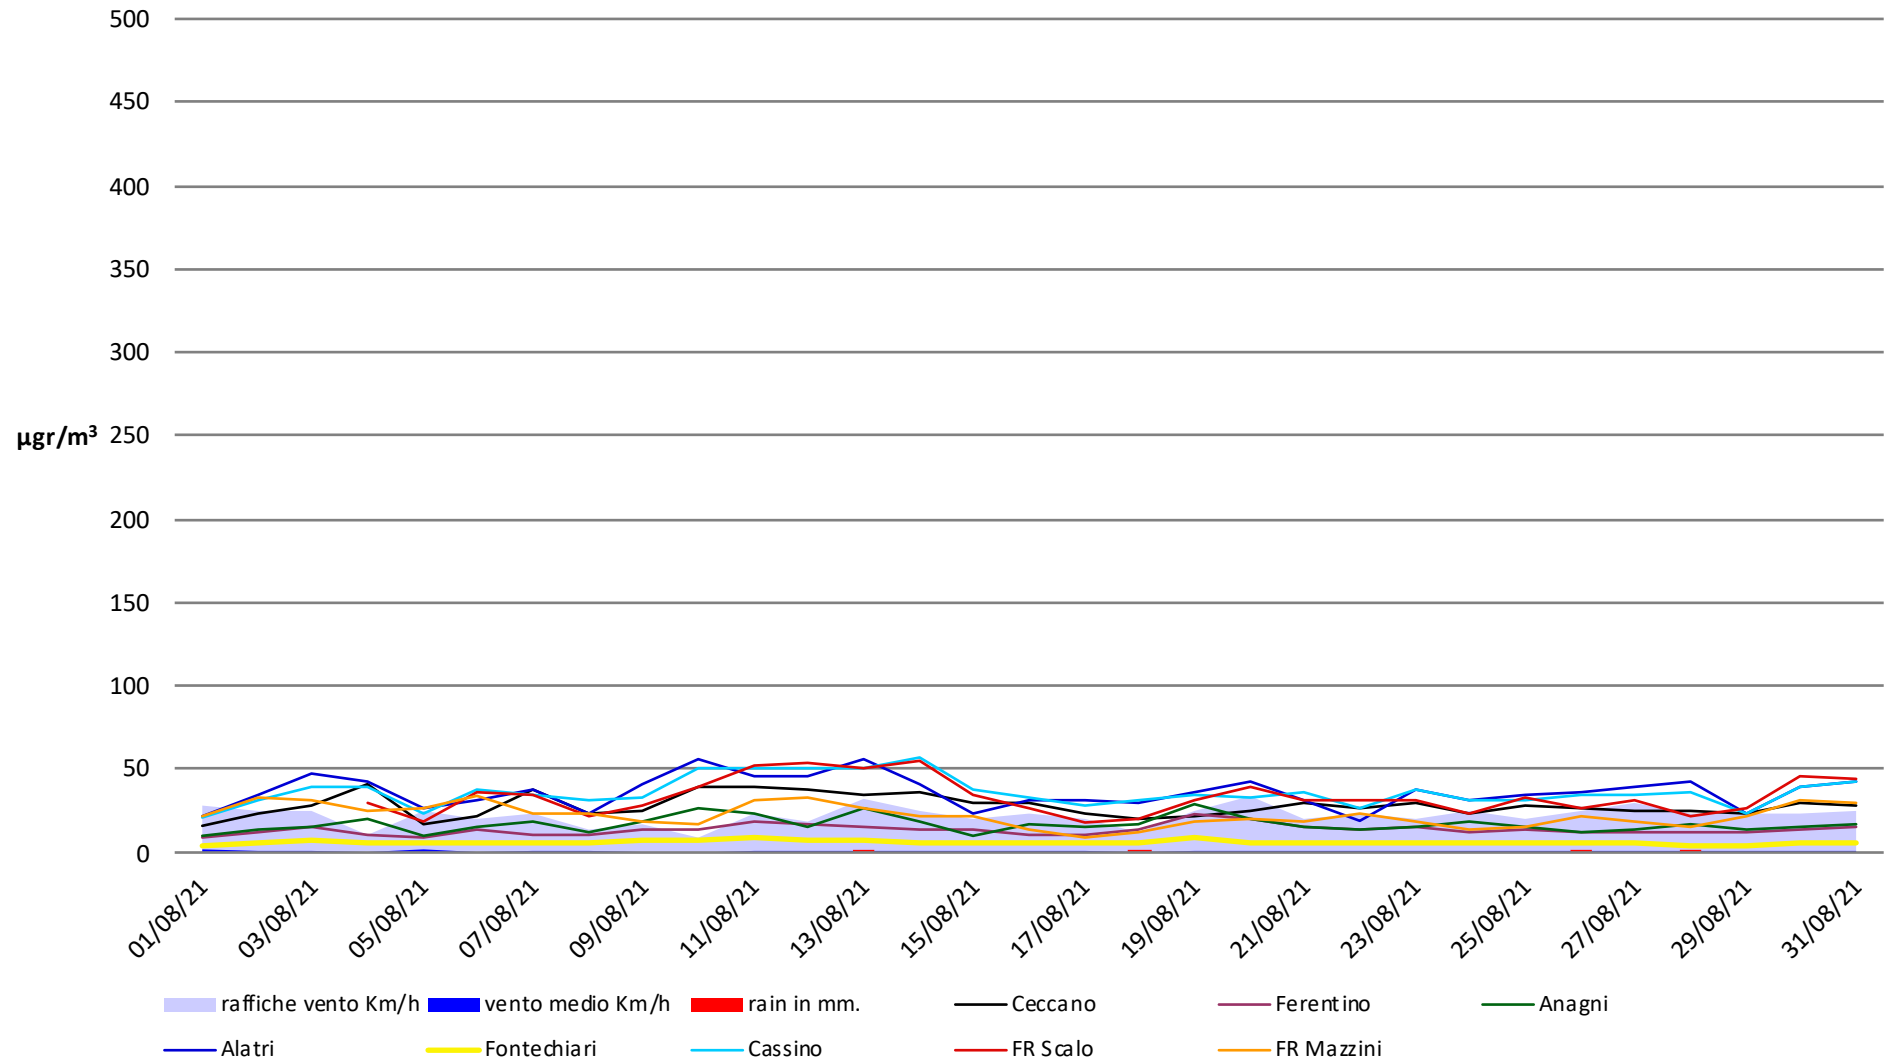

Frosinone Agosto 2021 - PM 10

Frosinone Agosto 2021 - PM 2,5

Frosinone Agosto 2021 - Benzene

Frosinone Agosto 2021 - CO

Frosinone Agosto 2021 - NO2

Frosinone Agosto 2021 - NOX

Frosinone Agosto 2021 - O3

Frosinone Agosto 2021 - SO2