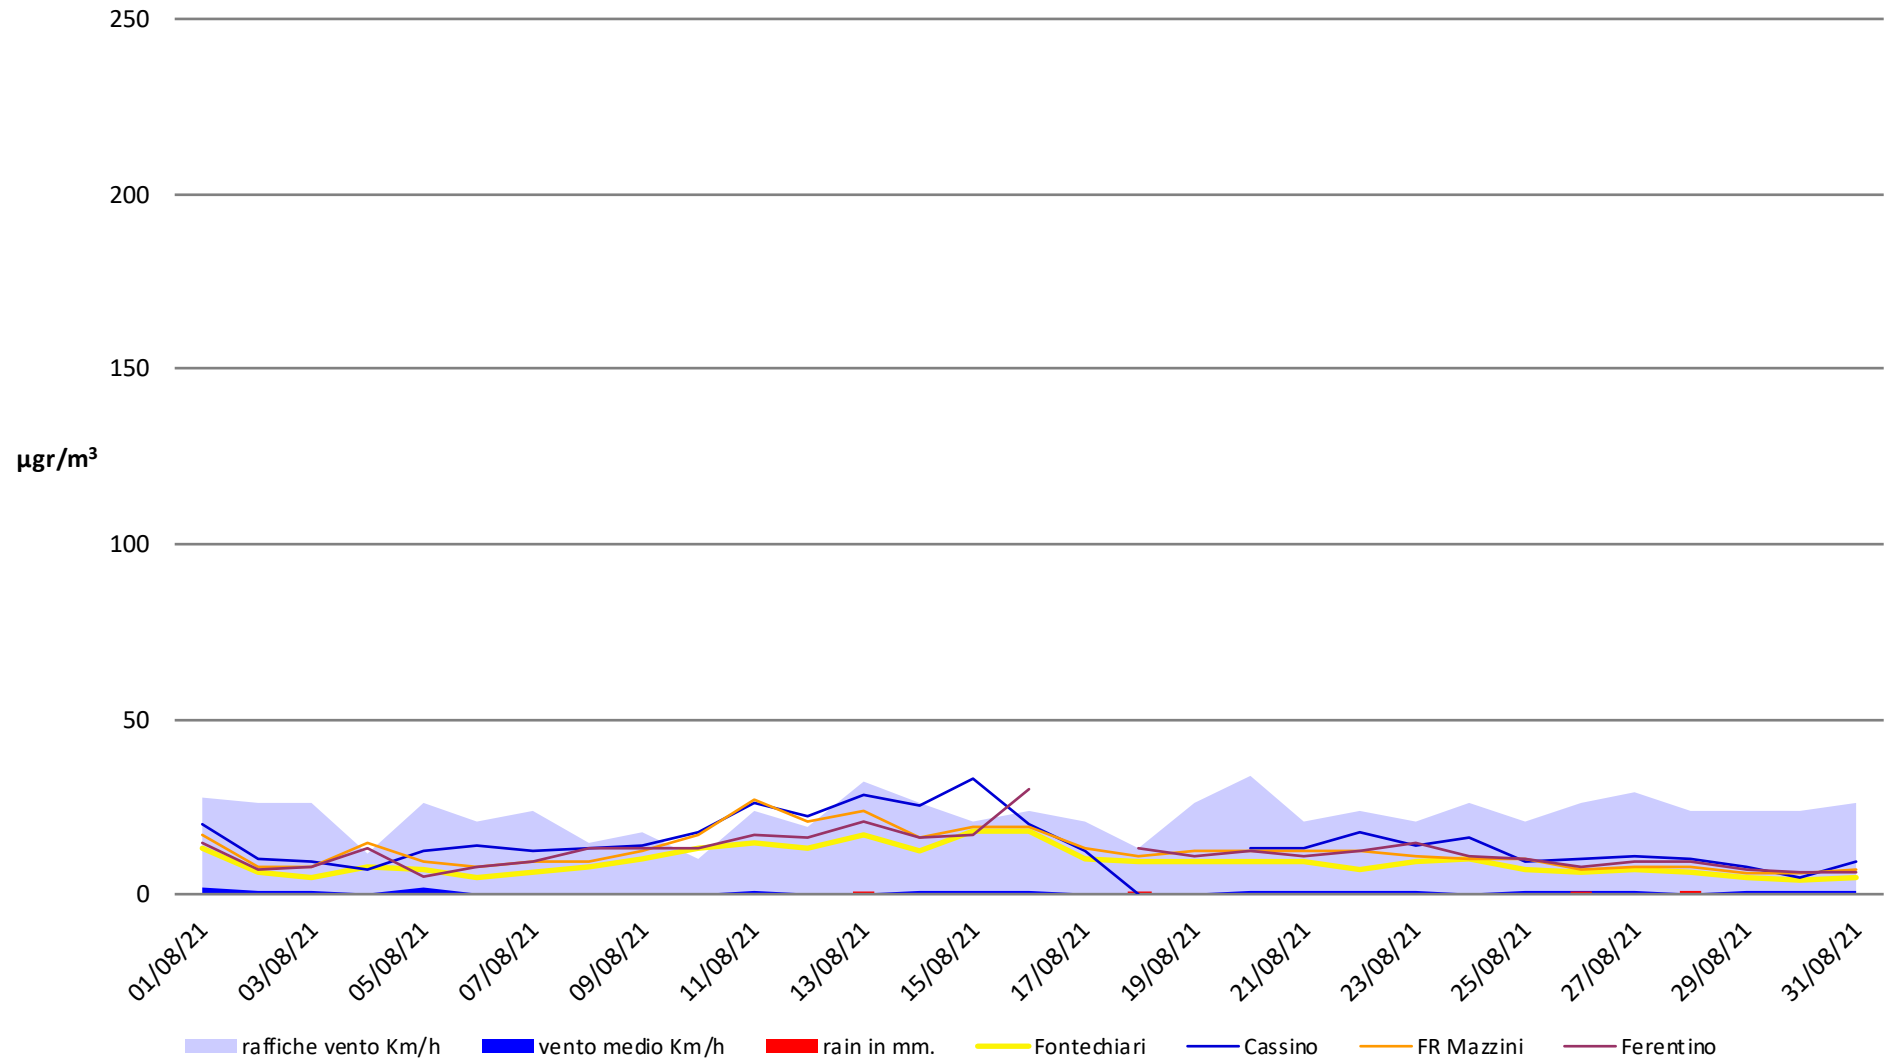

Frosinone Agosto 2021 - PM 10

Frosinone Agosto 2021 - PM 2,5

Frosinone Agosto 2021 - Benzene

Frosinone Agosto 2021 - CO

Frosinone Agosto 2021 - NO2

Frosinone Agosto 2021 - NOX

Frosinone Agosto 2021 - O3

Frosinone Agosto 2021 - SO2