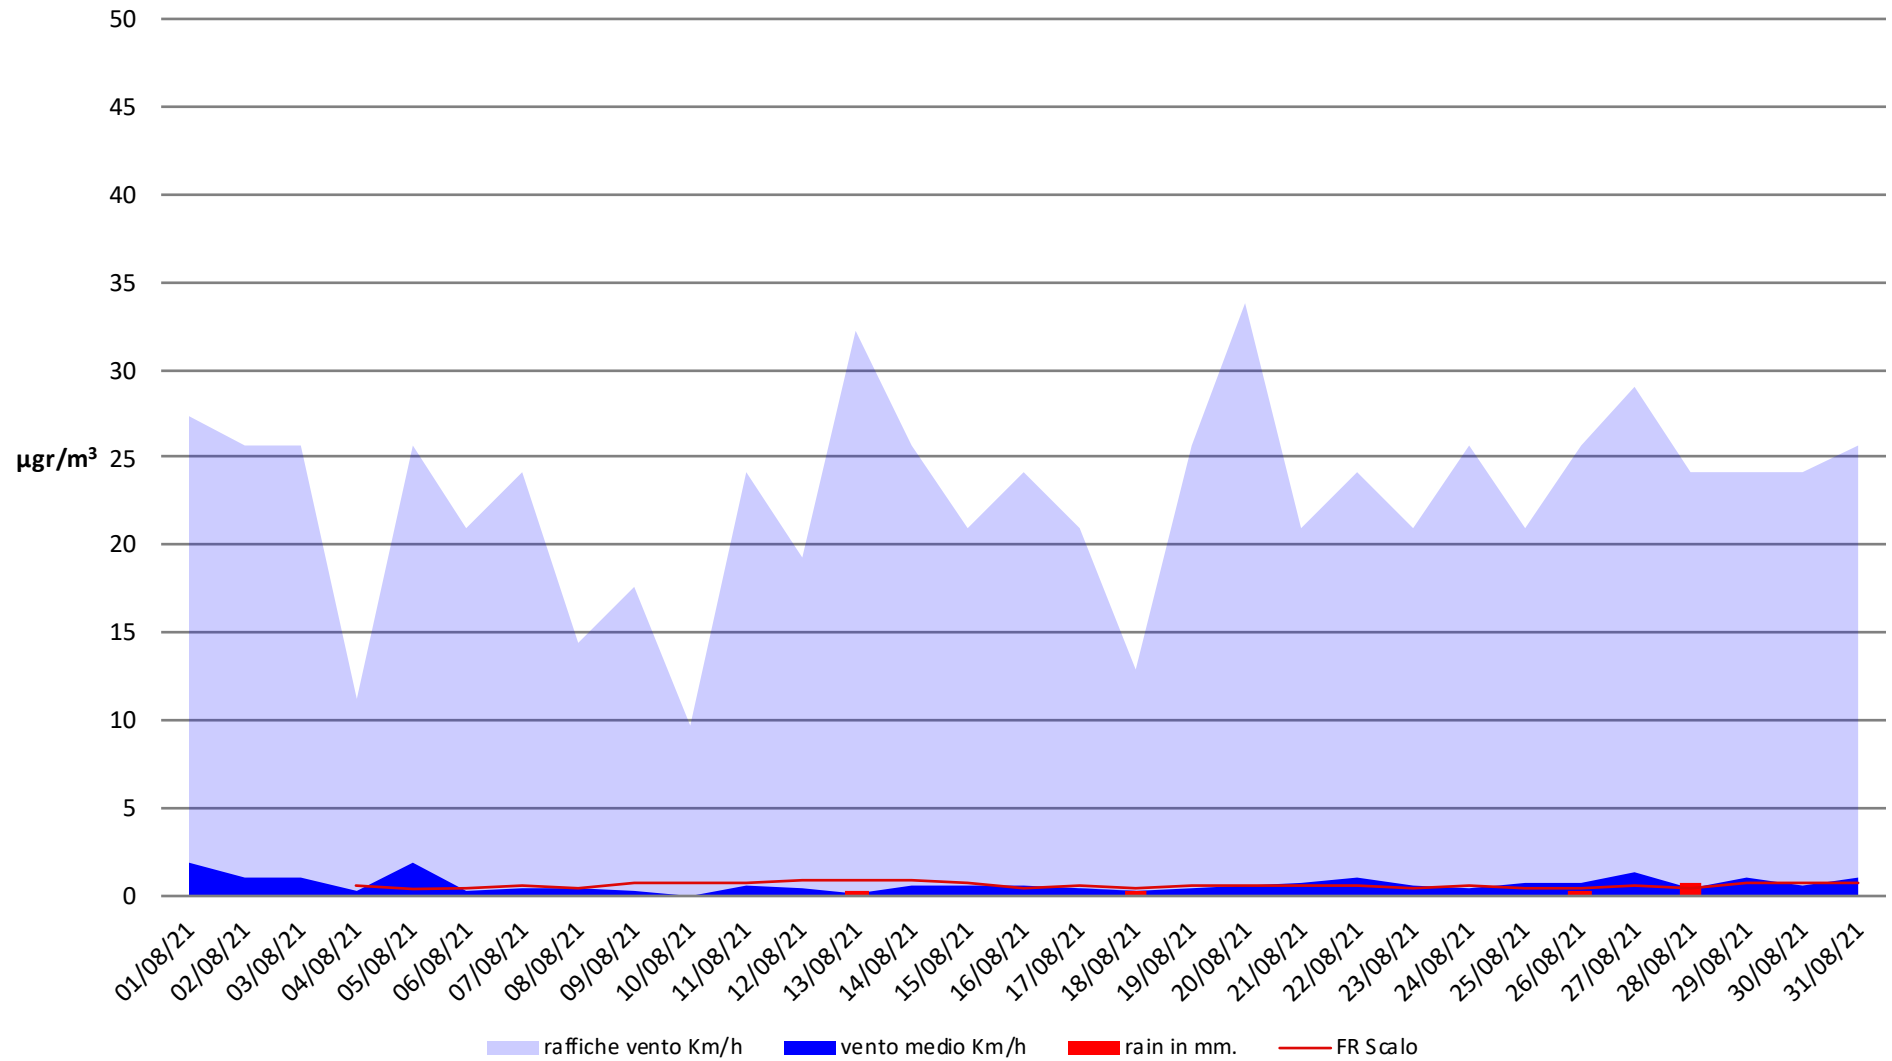

Frosinone Agosto 2021 - PM 10

Frosinone Agosto 2021 - PM 2,5

Frosinone Agosto 2021 - Benzene

Frosinone Agosto 2021 - CO

Frosinone Agosto 2021 - NO2

Frosinone Agosto 2021 - NOX

Frosinone Agosto 2021 - O3

Frosinone Agosto 2021 - SO2