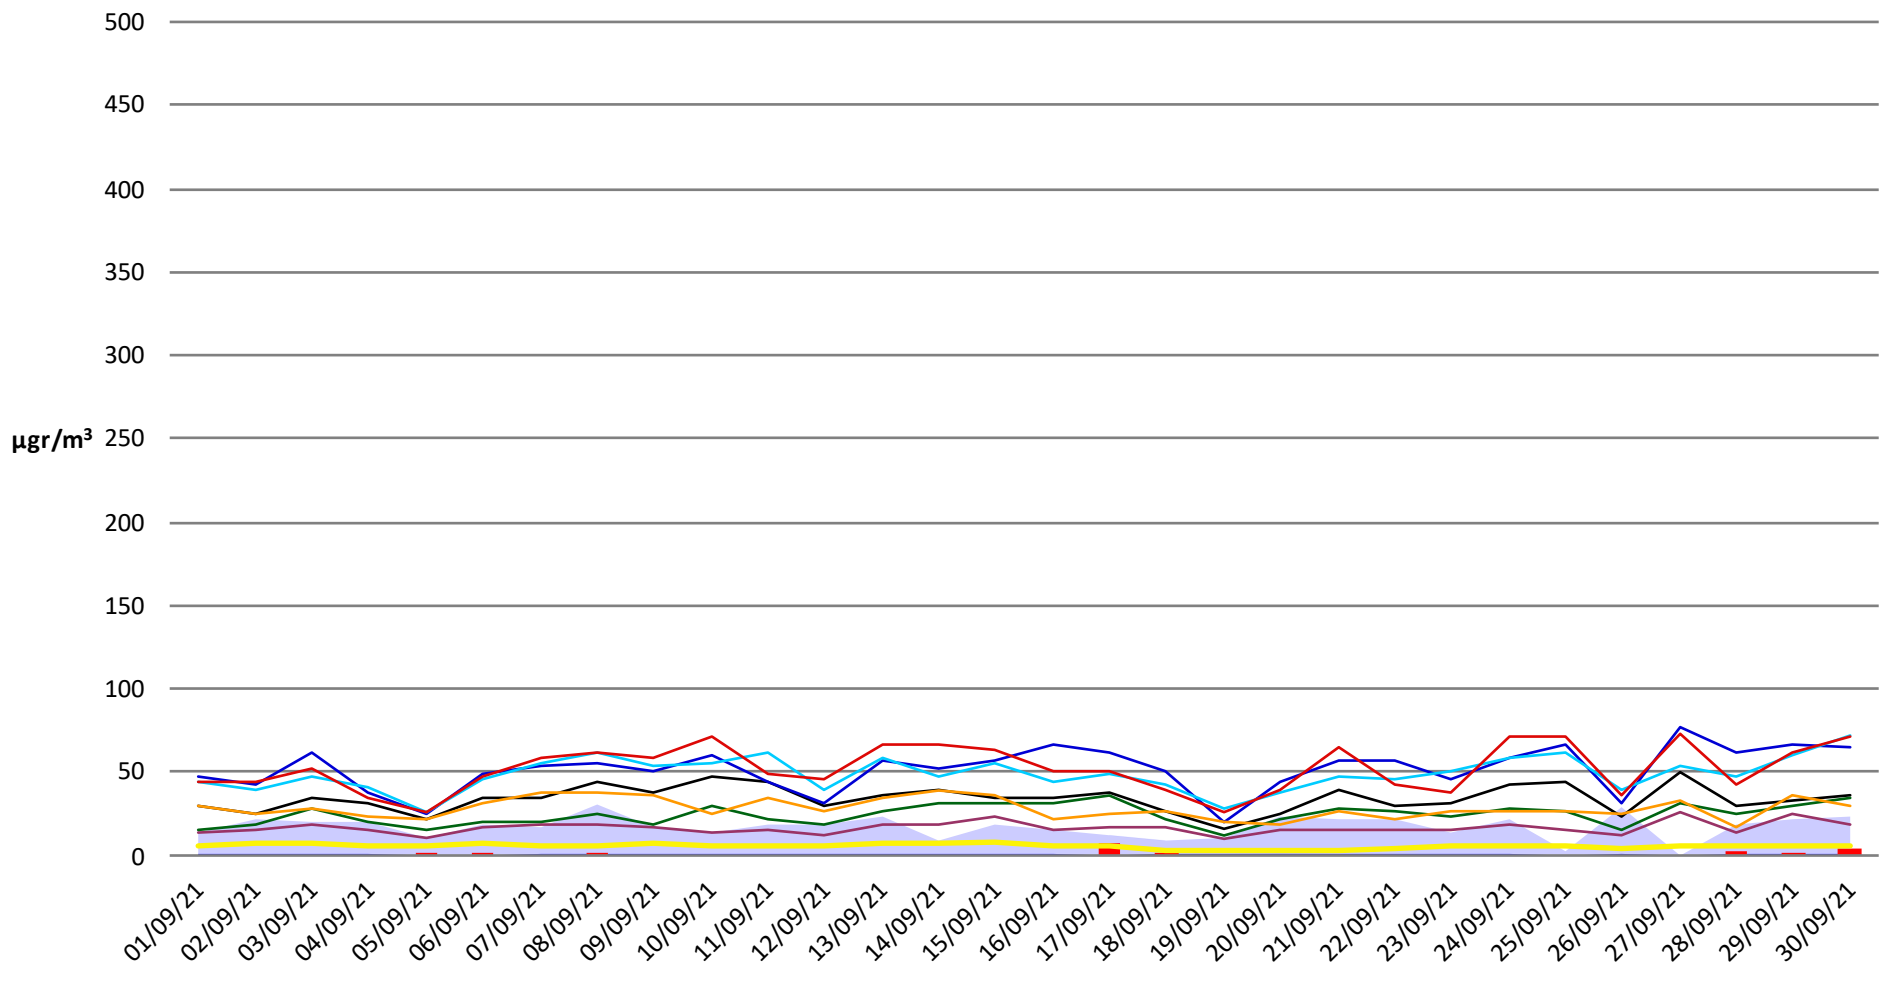

Frosinone Settembre 2021 - PM 10

Frosinone Settembre 2021 - PM 2,5

Frosinone Settembre 2021 - Benzene

Frosinone Settembre 2021 - CO

Frosinone Settembre 2021 - NO

Frosinone Settembre 2021 - NO2

raffiche vento Km/h
 vento medio Km/h
 rain in mm.
 Ceccano
 Ferentino
 Anagni

Alatri
 Fontechiari
 Cassino
 FR Scalo
 FR Mazzini

Frosinone Settembre 2021 - NOX

■ raffiche vento Km/h
 ■ vento medio Km/h
 ■ rain in mm.
 — Ceccano
 — Ferentino
 — Anagni
— Alatri
 — Fontechiari
 — Cassino
 — FR Scalo
 — FR Mazzini