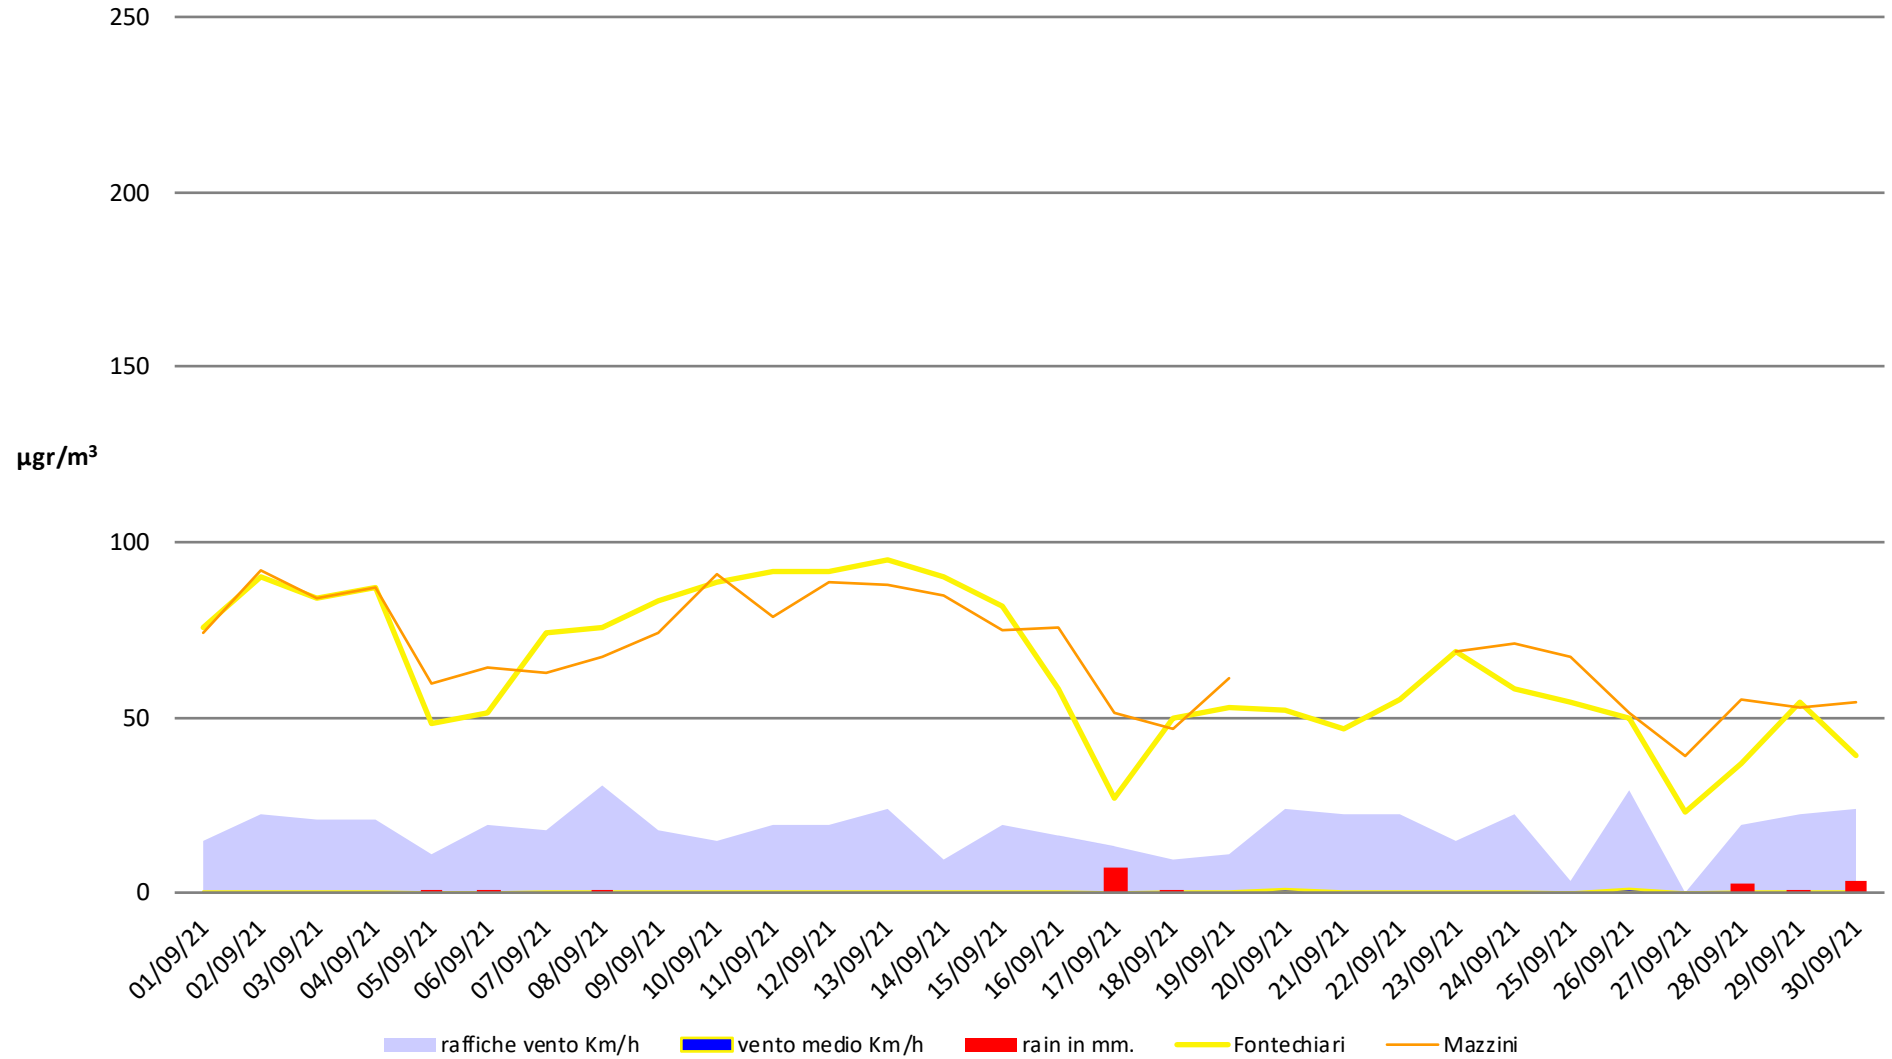

Frosinone Settembre 2021 - PM 10

Frosinone Settembre 2021 - PM 2,5

Frosinone Settembre 2021 - Benzene

Frosinone Settembre 2021 - CO

Frosinone Settembre 2021 - NO

Frosinone Settembre 2021 - NO2

raffiche vento Km/h
 vento medio Km/h
 rain in mm.
 Ceccano
 Ferentino
 Anagni

Alatri
 Fontechiari
 Cassino
 FR Scalo
 FR Mazzini

Frosinone Settembre 2021 - NOX

■ raffiche vento Km/h
 ■ vento medio Km/h
 ■ rain in mm.
 — Ceccano
 — Ferentino
 — Anagni
— Alatri
 — Fontechiari
 — Cassino
 — FR Scalo
 — FR Mazzini

Frosinone Settembre 2021 - O3

Frosinone Settembre 2021 - SO2