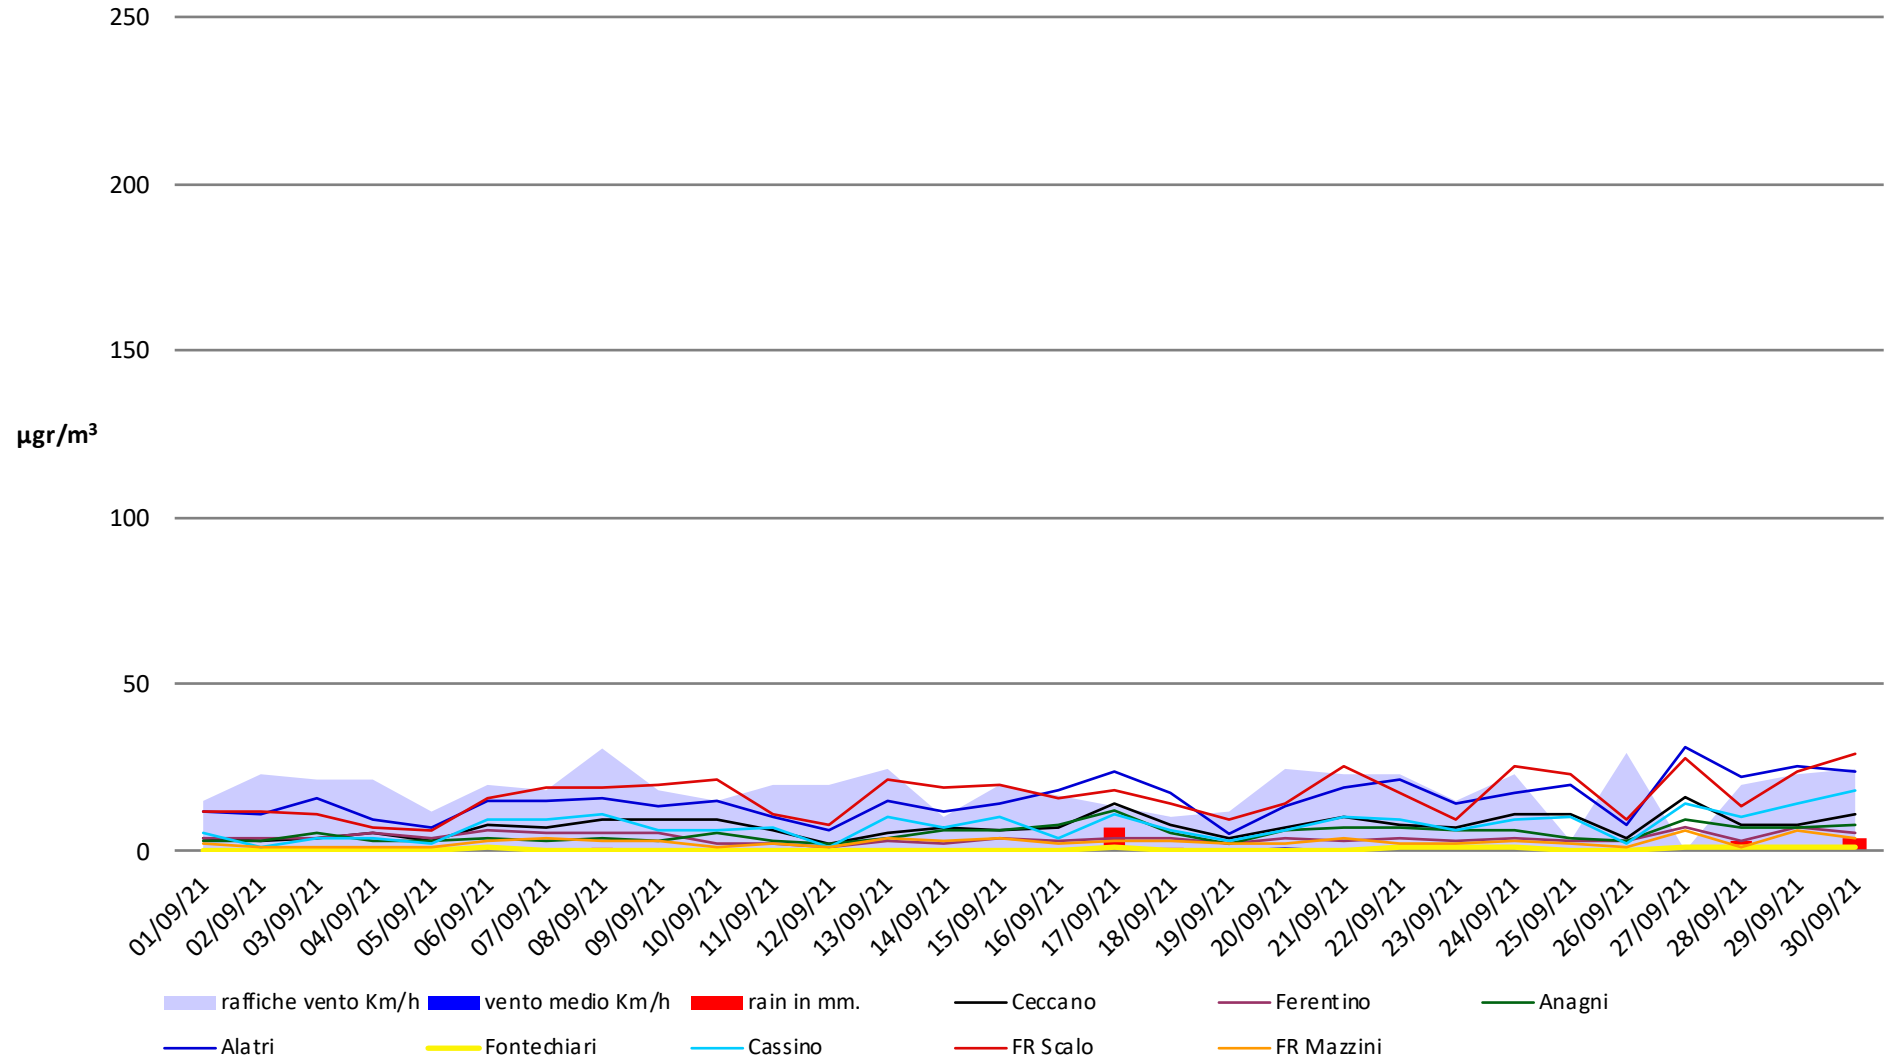

Frosinone Settembre 2021 - PM 10

Frosinone Settembre 2021 - PM 2,5

Frosinone Settembre 2021 - Benzene

Frosinone Settembre 2021 - CO

Frosinone Settembre 2021 - NO

Frosinone Settembre 2021 - NO2

raffiche vento Km/h
 vento medio Km/h
 rain in mm.
 Ceccano
 Ferentino
 Anagni

Alatri
 Fontechiari
 Cassino
 FR Scalo
 FR Mazzini

Frosinone Settembre 2021 - NOX

■ raffiche vento Km/h
 ■ vento medio Km/h
 ■ rain in mm.
 — Ceccano
 — Ferentino
 — Anagni
— Alatri
 — Fontechiari
 — Cassino
 — FR Scalo
 — FR Mazzini

Frosinone Settembre 2021 - O3

Frosinone Settembre 2021 - SO2