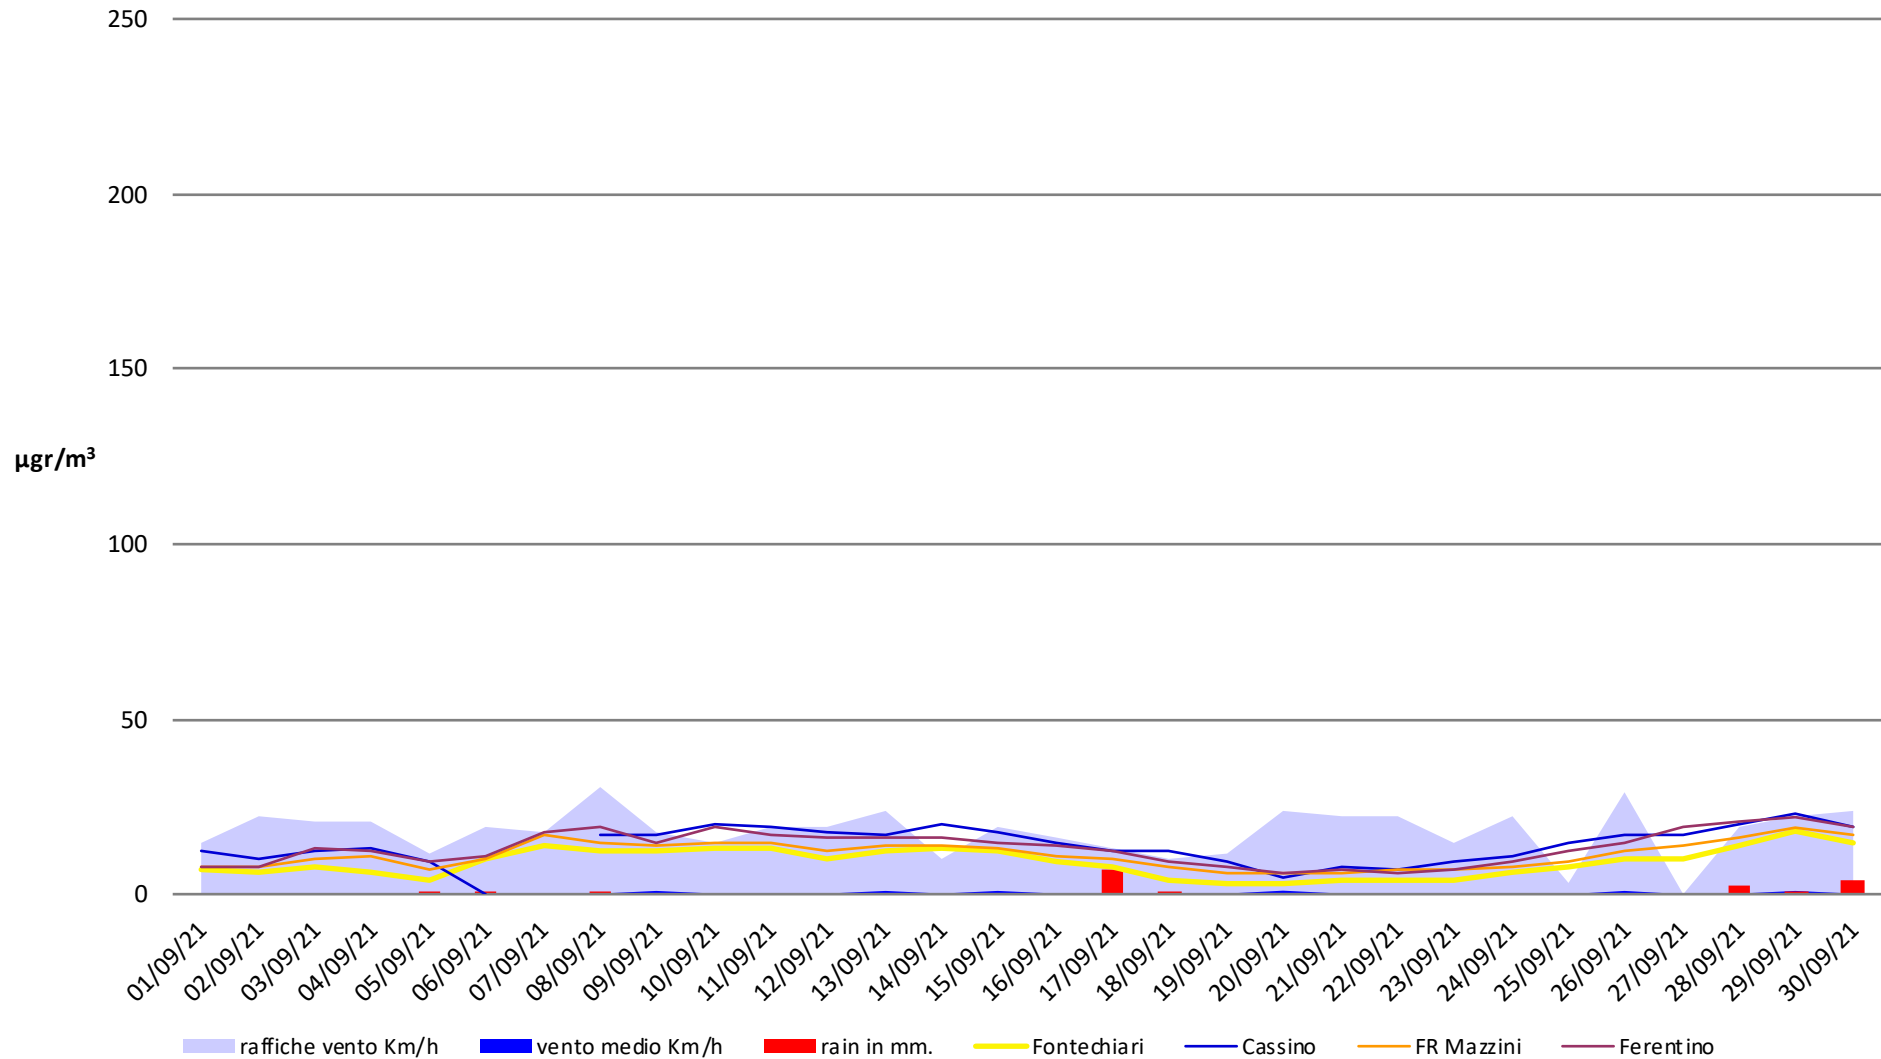

Frosinone Settembre 2021 - PM 10

Frosinone Settembre 2021 - PM 2,5

Frosinone Settembre 2021 - Benzene

Frosinone Settembre 2021 - CO

Frosinone Settembre 2021 - NO

Frosinone Settembre 2021 - NO2

raffiche vento Km/h
 vento medio Km/h
 rain in mm.
 Ceccano
 Ferentino
 Anagni

Alatri
 Fontechiari
 Cassino
 FR Scalo
 FR Mazzini

Frosinone Settembre 2021 - NOX

■ raffiche vento Km/h
 ■ vento medio Km/h
 ■ rain in mm.
 — Ceccano
 — Ferentino
 — Anagni
— Alatri
 — Fontechiari
 — Cassino
 — FR Scalo
 — FR Mazzini

Frosinone Settembre 2021 - O3

Frosinone Settembre 2021 - SO2