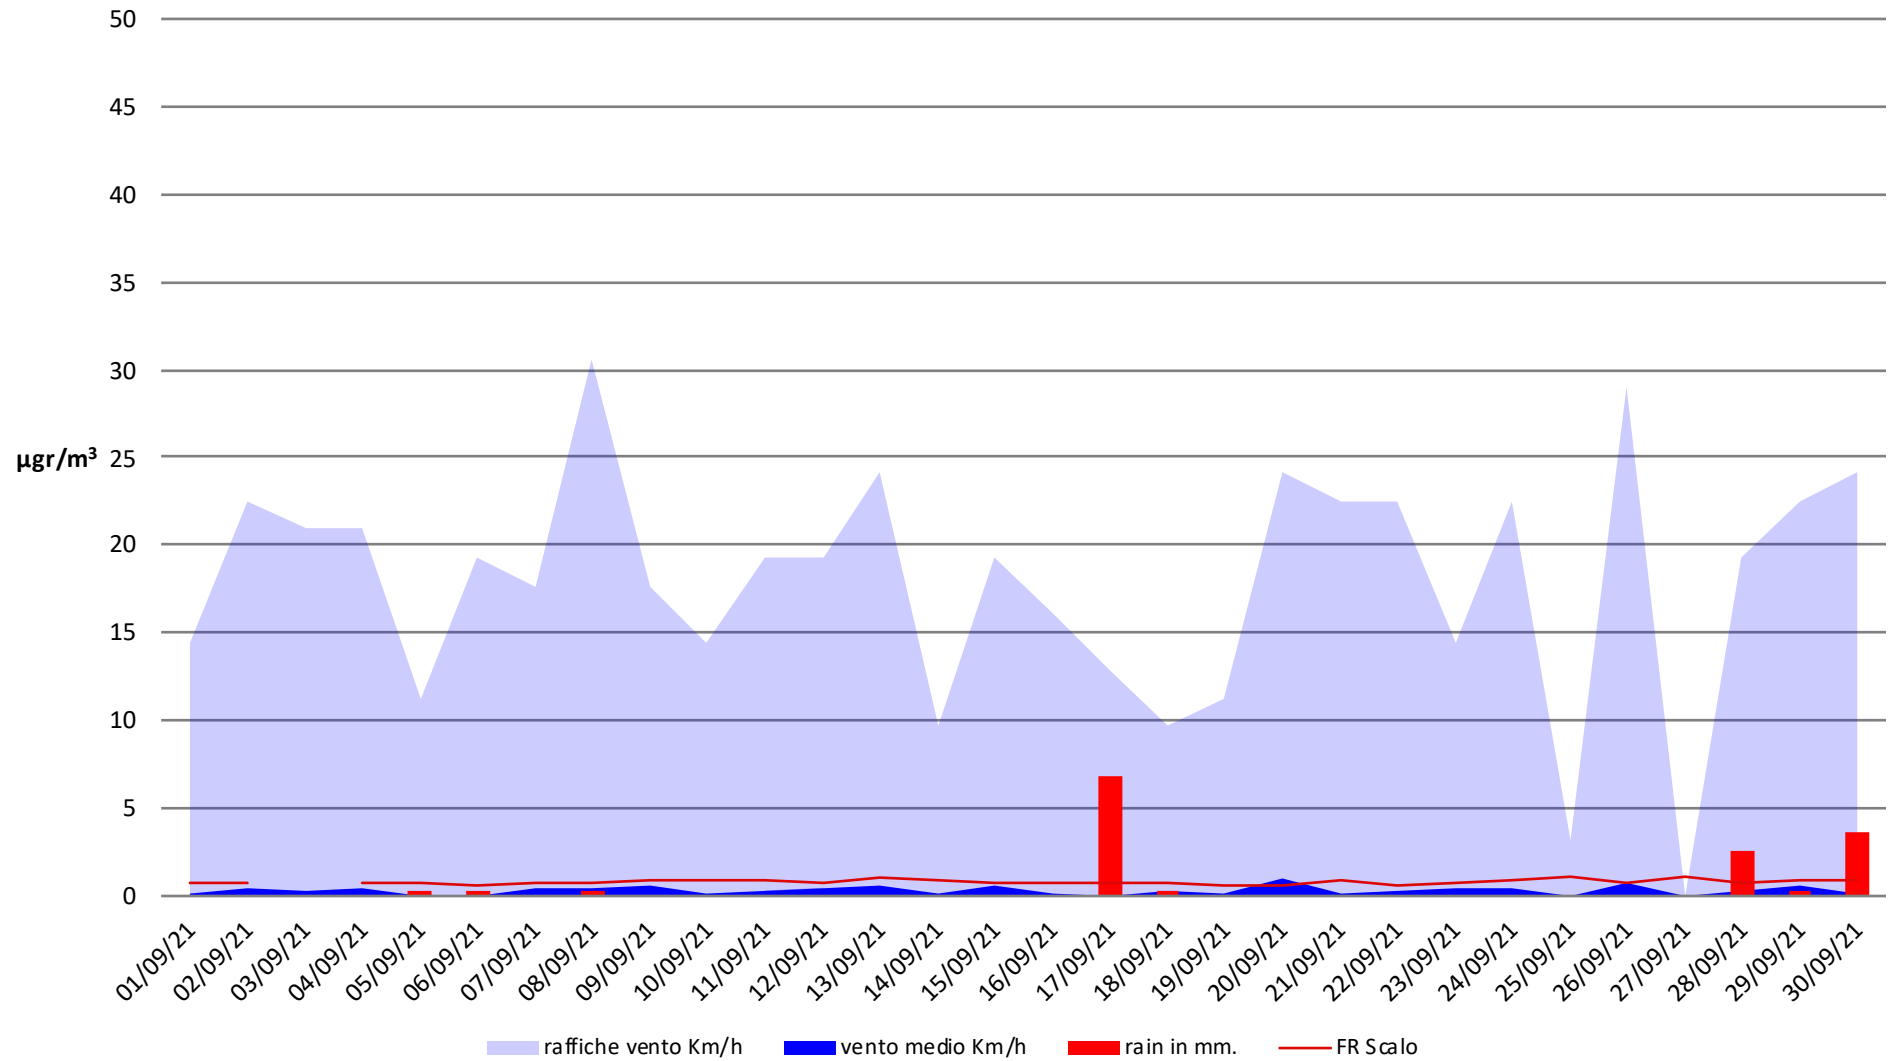

Frosinone Settembre 2021 - PM 10

Frosinone Settembre 2021 - PM 2,5

Frosinone Settembre 2021 - Benzene

Frosinone Settembre 2021 - CO

Frosinone Settembre 2021 - NO

Frosinone Settembre 2021 - NO2

raffiche vento Km/h
 vento medio Km/h
 rain in mm.
 Ceccano
 Ferentino
 Anagni

Alatri
 Fontechiari
 Cassino
 FR Scalo
 FR Mazzini

Frosinone Settembre 2021 - NOX

■ raffiche vento Km/h
 ■ vento medio Km/h
 ■ rain in mm.
 — Ceccano
 — Ferentino
 — Anagni
— Alatri
 — Fontechiari
 — Cassino
 — FR Scalo
 — FR Mazzini