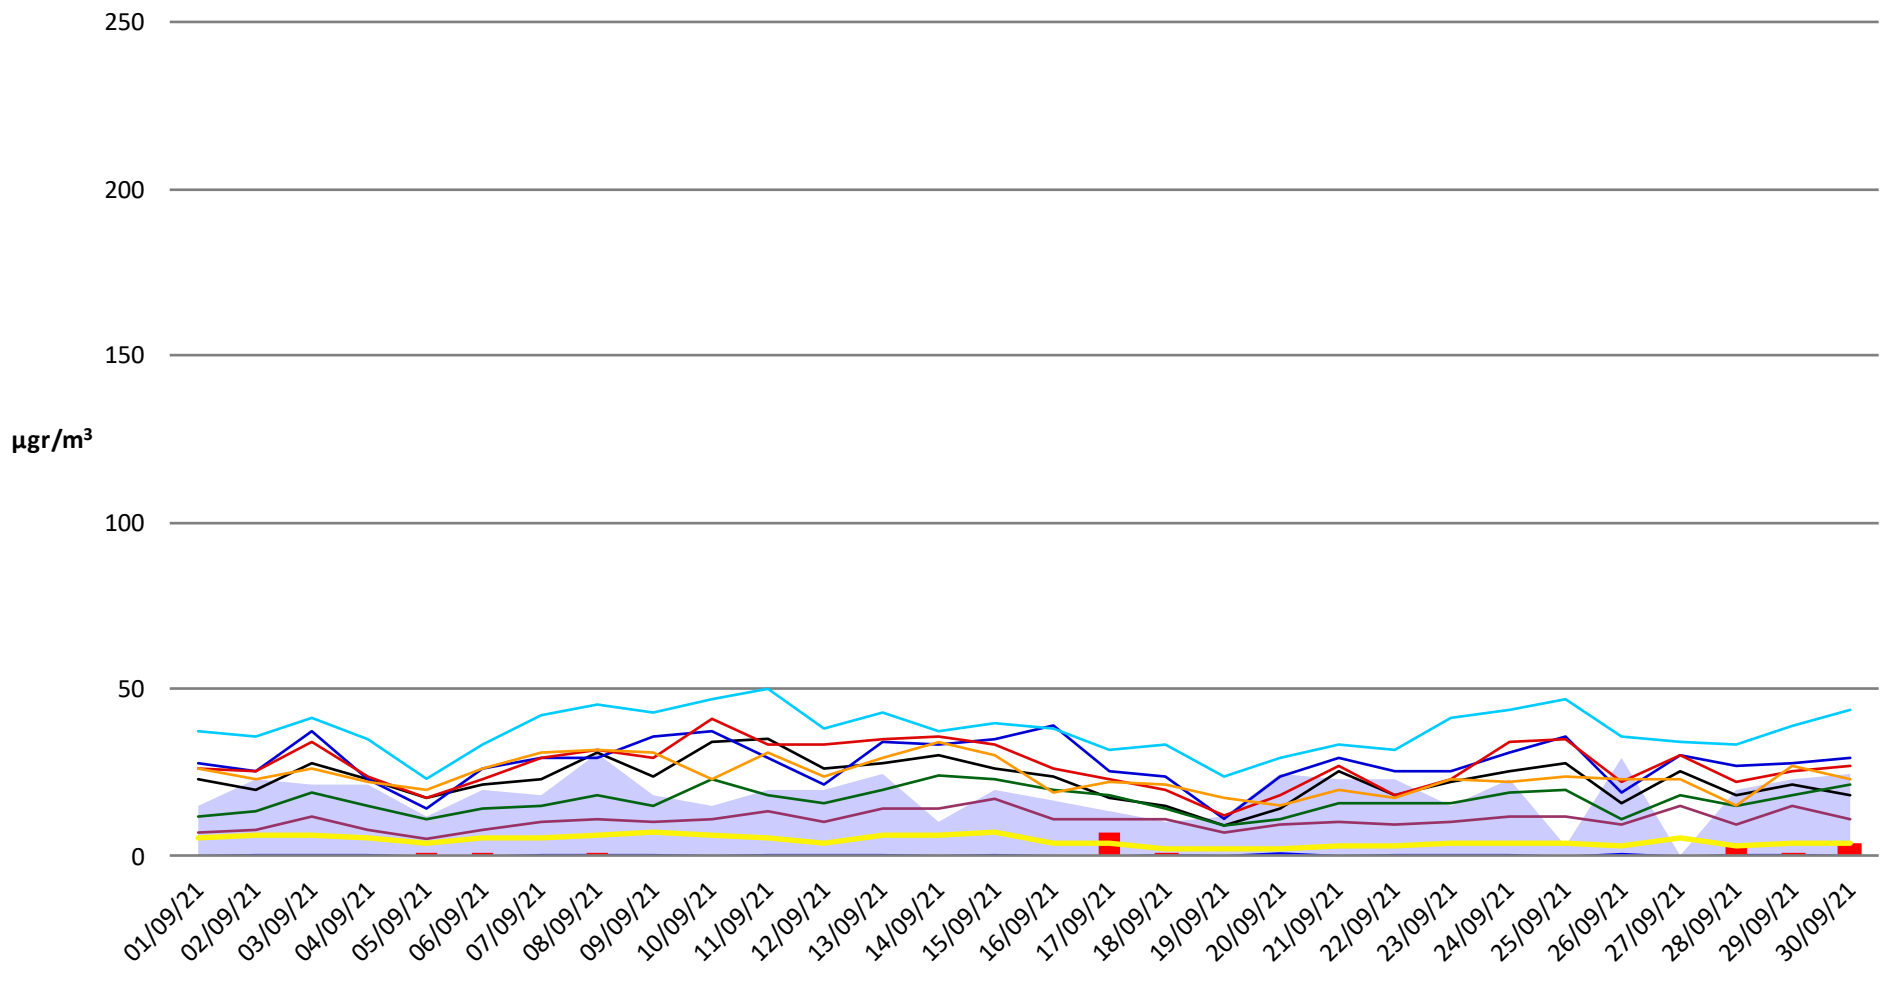

Frosinone Settembre 2021 - PM 10

Frosinone Settembre 2021 - PM 2,5

Frosinone Settembre 2021 - Benzene

Frosinone Settembre 2021 - CO

Frosinone Settembre 2021 - NO

Frosinone Settembre 2021 - NO2

raffiche vento Km/h
 vento medio Km/h
 rain in mm.
 Ceccano
 Ferentino
 Anagni

Alatri
 Fontechiari
 Cassino
 FR Scalo
 FR Mazzini

Frosinone Settembre 2021 - NOX

■ raffiche vento Km/h
 ■ vento medio Km/h
 ■ rain in mm.
 — Ceccano
 — Ferentino
 — Anagni
— Alatri
 — Fontechiari
 — Cassino
 — FR Scalo
 — FR Mazzini

Frosinone Settembre 2021 - O3

Frosinone Settembre 2021 - SO2