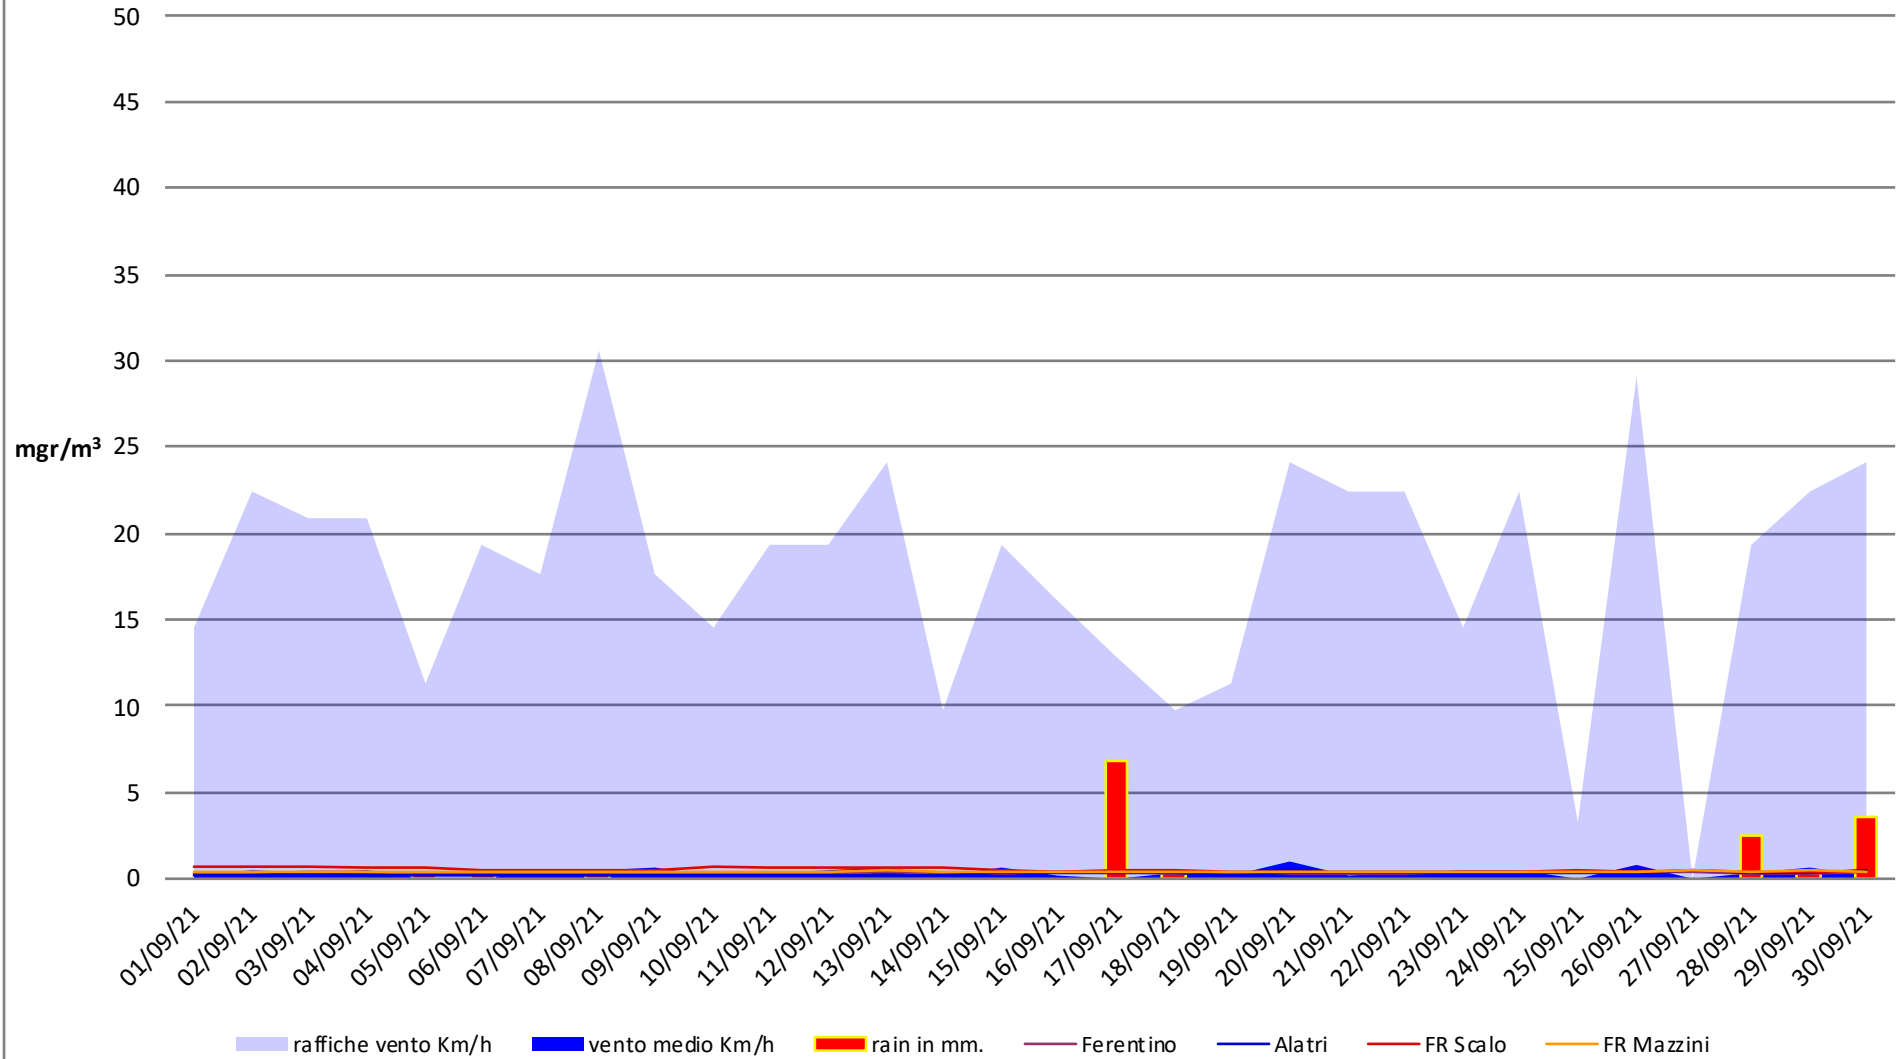

Frosinone Settembre 2021 - PM 10

Frosinone Settembre 2021 - PM 2,5

Frosinone Settembre 2021 - Benzene

Frosinone Settembre 2021 - CO

Frosinone Settembre 2021 - NO

Frosinone Settembre 2021 - NO2

raffiche vento Km/h
 vento medio Km/h
 rain in mm.
 Ceccano
 Ferentino
 Anagni

Alatri
 Fontechiari
 Cassino
 FR Scalo
 FR Mazzini

Frosinone Settembre 2021 - NOX

■ raffiche vento Km/h
 ■ vento medio Km/h
 ■ rain in mm.
 — Ceccano
 — Ferentino
 — Anagni
— Alatri
 — Fontechiari
 — Cassino
 — FR Scalo
 — FR Mazzini

Frosinone Settembre 2021 - O3

Frosinone Settembre 2021 - SO2