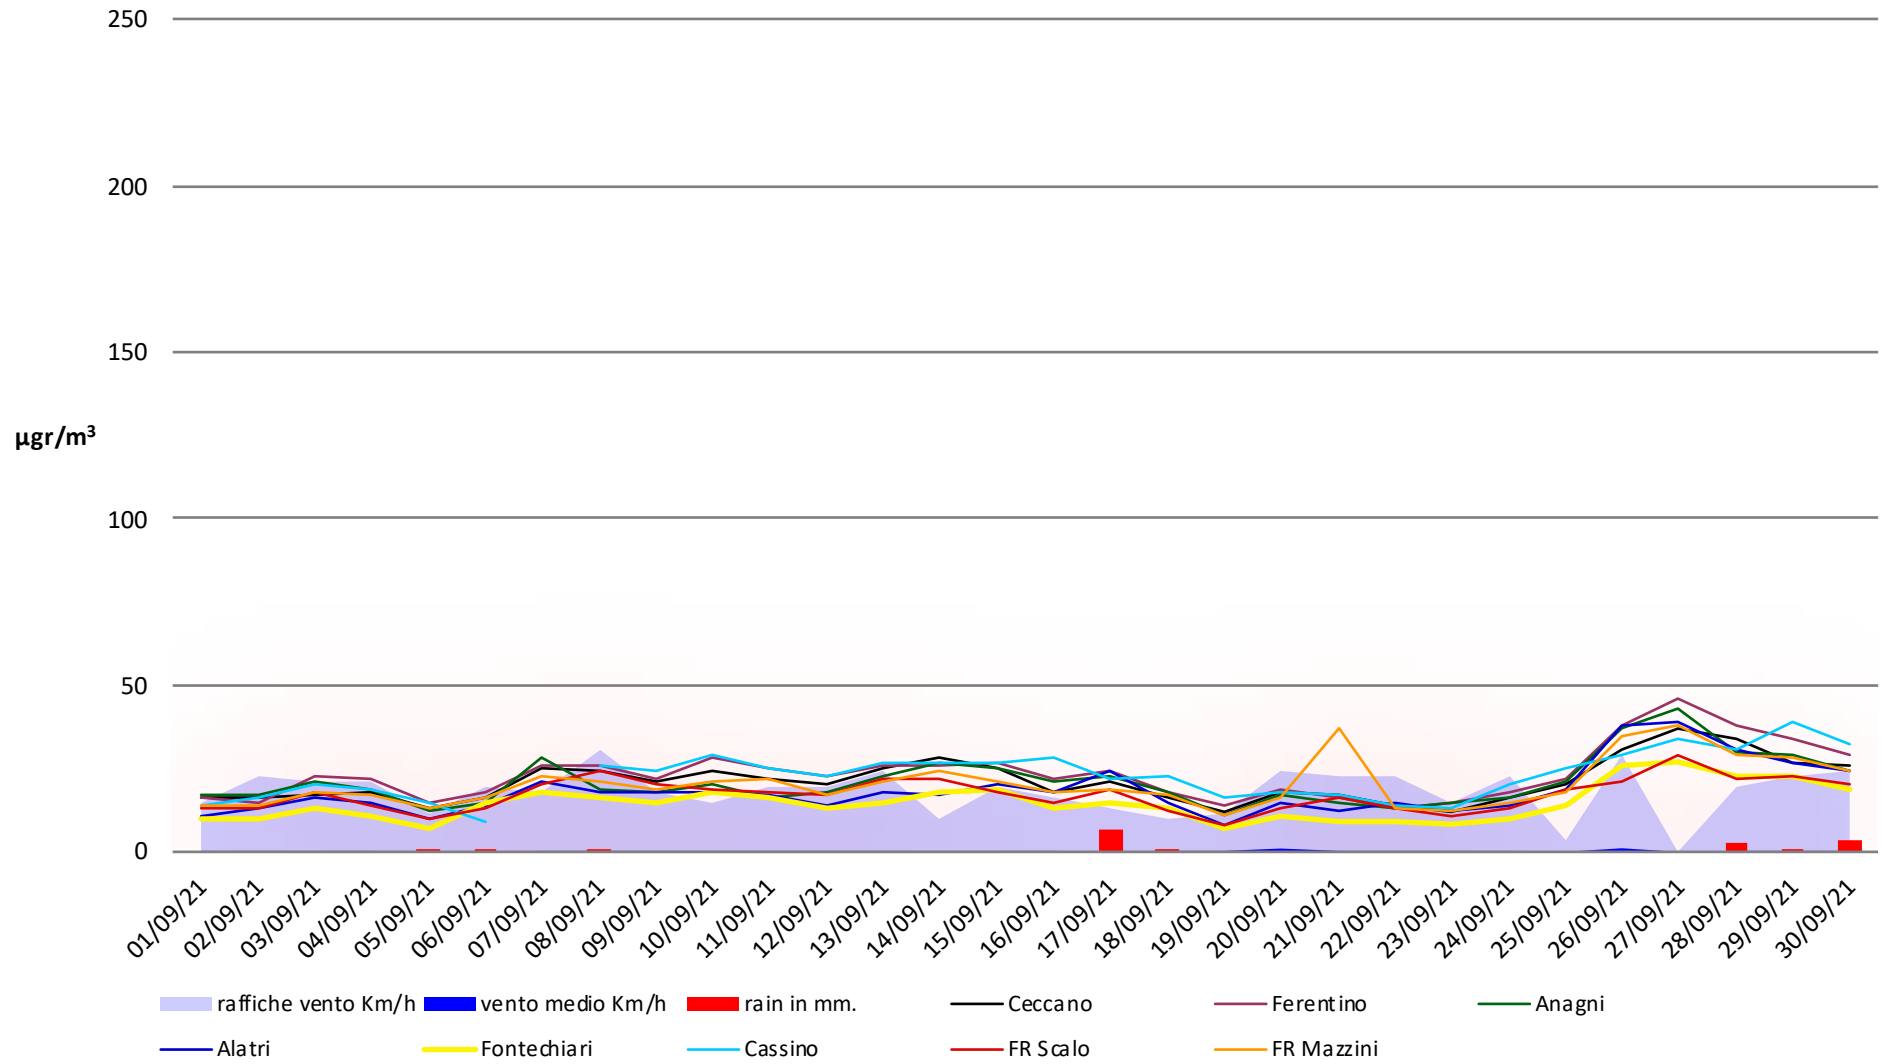

Frosinone Settembre 2021 - PM 10

Frosinone Settembre 2021 - PM 2,5

Frosinone Settembre 2021 - Benzene

Frosinone Settembre 2021 - CO

Frosinone Settembre 2021 - NO

Frosinone Settembre 2021 - NO2

raffiche vento Km/h
 vento medio Km/h
 rain in mm.
 Ceccano
 Ferentino
 Anagni

Alatri
 Fontechiari
 Cassino
 FR Scalo
 FR Mazzini

Frosinone Settembre 2021 - NOX

■ raffiche vento Km/h
 ■ vento medio Km/h
 ■ rain in mm.
 — Ceccano
 — Ferentino
 — Anagni
— Alatri
 — Fontechiari
 — Cassino
 — FR Scalo
 — FR Mazzini

Frosinone Settembre 2021 - O3

Frosinone Settembre 2021 - SO2