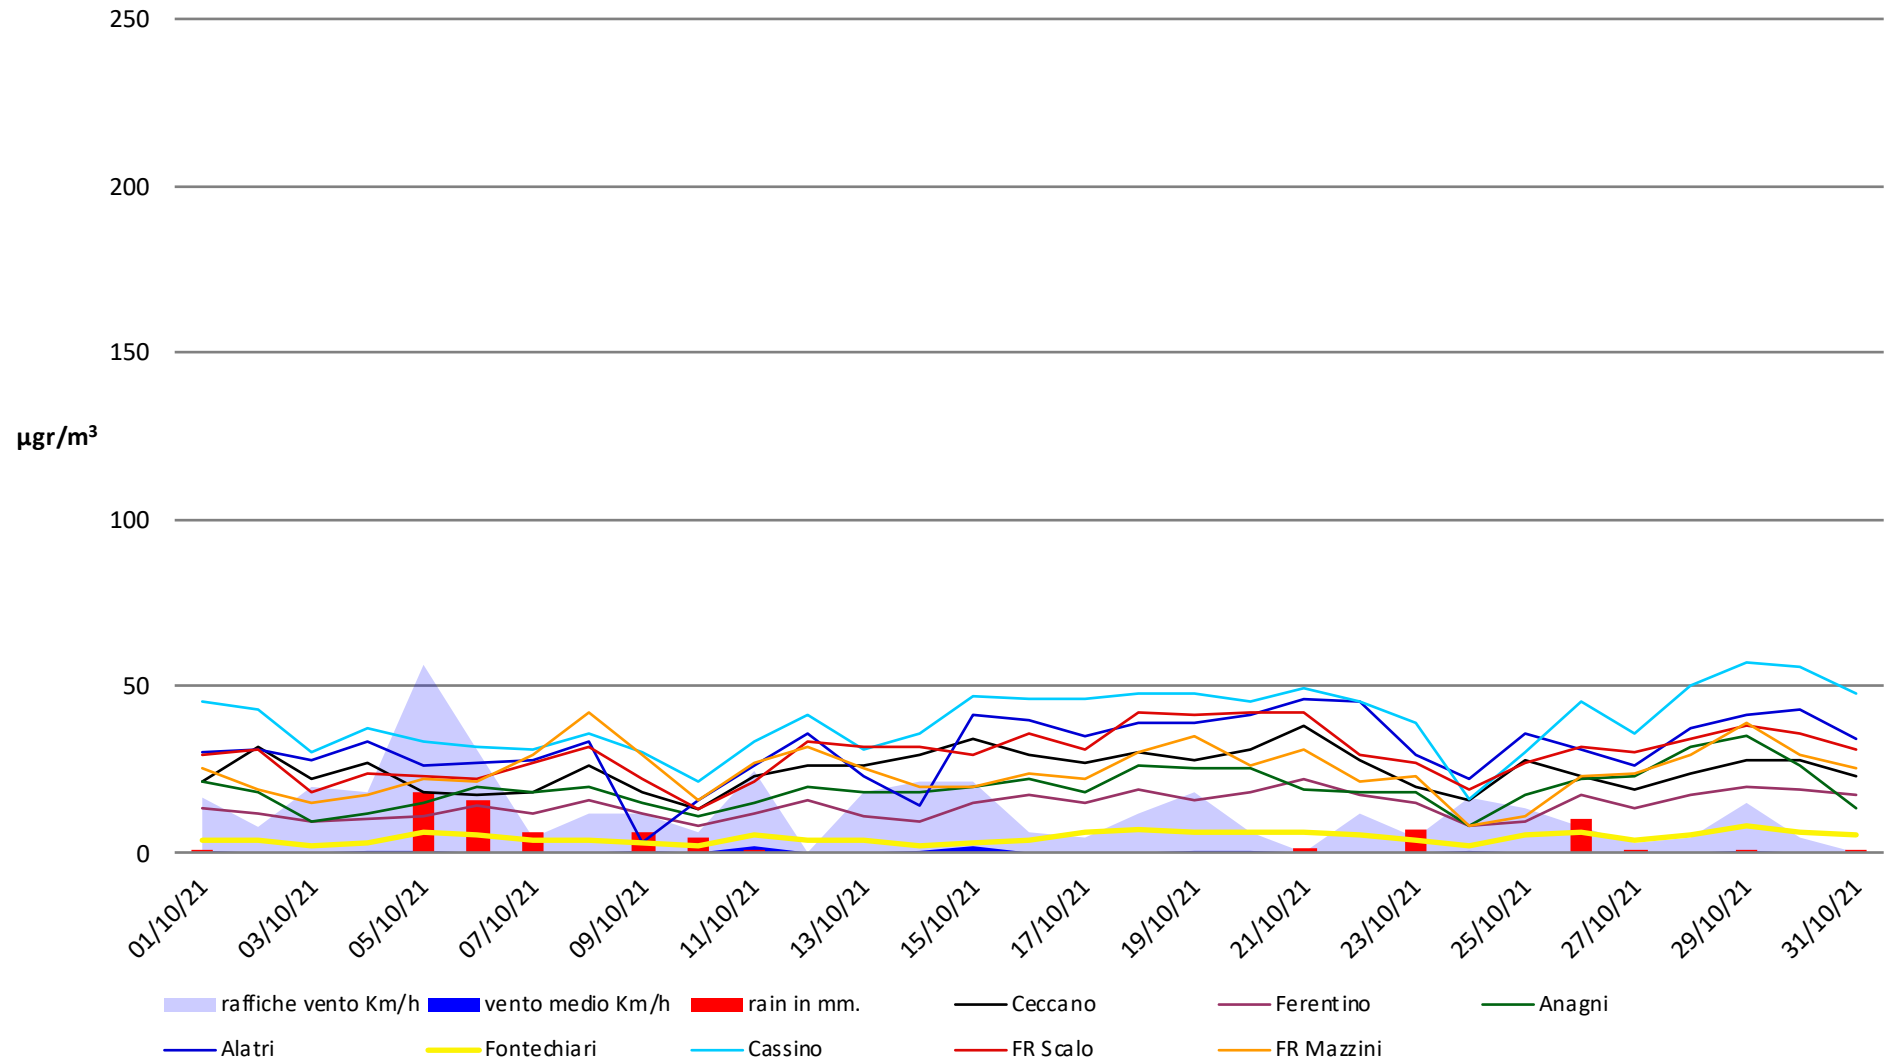

Frosinone Ottobre 2021 - PM 10

raffiche vento Km/h
 vento medio Km/h
 rain in mm.
 Ceccano
 Ferentino
 Anagni

Alatri
 Fontechiari
 Cassino
 FR Scalo
 FR Mazzini

Frosinone Ottobre 2021 - PM 2,5

Frosinone Ottobre 2021 - Benzene

Frosinone Ottobre 2021 - CO

Frosinone Ottobre 2021 - NO

Frosinone Ottobre 2021 - NO2

Frosinone Ottobre 2021 - NOX

Frosinone Ottobre 2021 - O3

Frosinone Ottobre 2021 - SO2