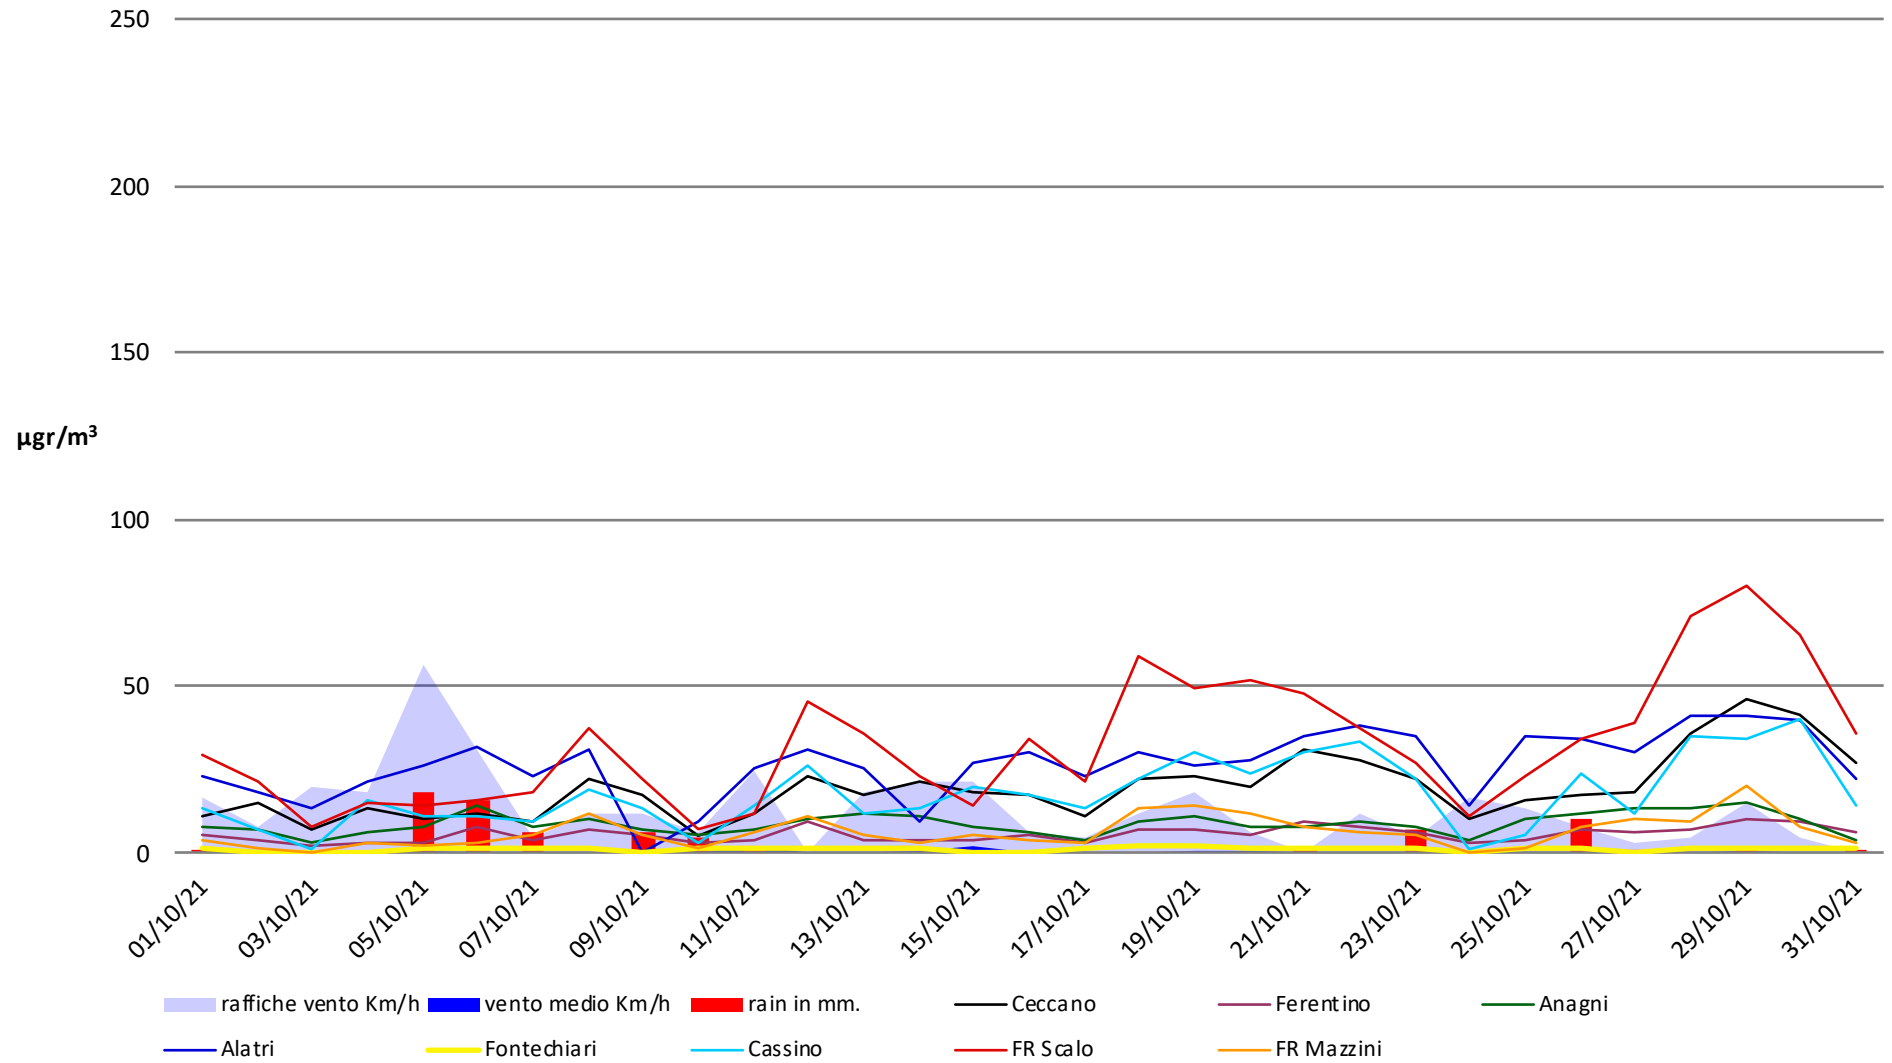

Frosinone Ottobre 2021 - PM 10

raffiche vento Km/h
 vento medio Km/h
 rain in mm.
 Ceccano
 Ferentino
 Anagni

Alatri
 Fontechiari
 Cassino
 FR Scalo
 FR Mazzini

Frosinone Ottobre 2021 - PM 2,5

Frosinone Ottobre 2021 - Benzene

Frosinone Ottobre 2021 - CO

Frosinone Ottobre 2021 - NO

Frosinone Ottobre 2021 - NO2

Frosinone Ottobre 2021 - NOX

Frosinone Ottobre 2021 - O3

Frosinone Ottobre 2021 - SO2