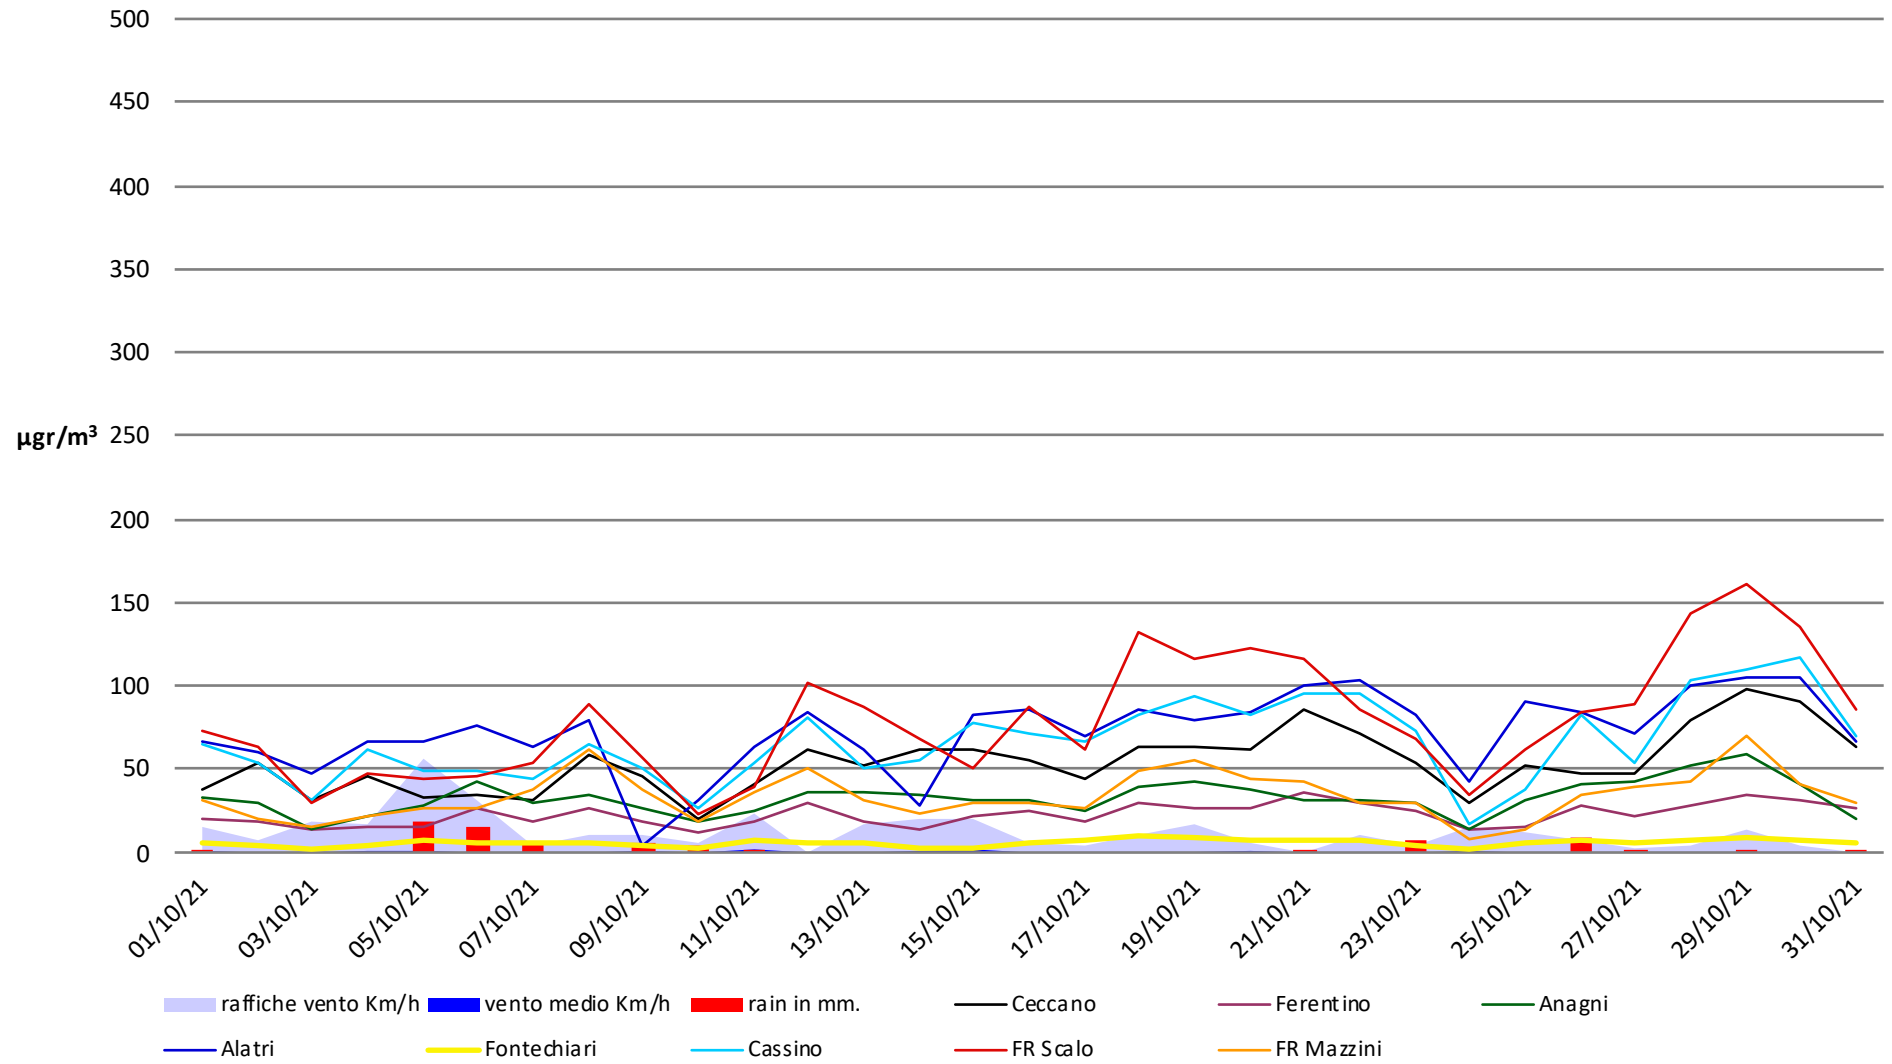

Frosinone Ottobre 2021 - CO

Frosinone Ottobre 2021 - NO

Frosinone Ottobre 2021 - NO2

Frosinone Ottobre 2021 - NOX

Frosinone Ottobre 2021 - O3

Frosinone Ottobre 2021 - SO2