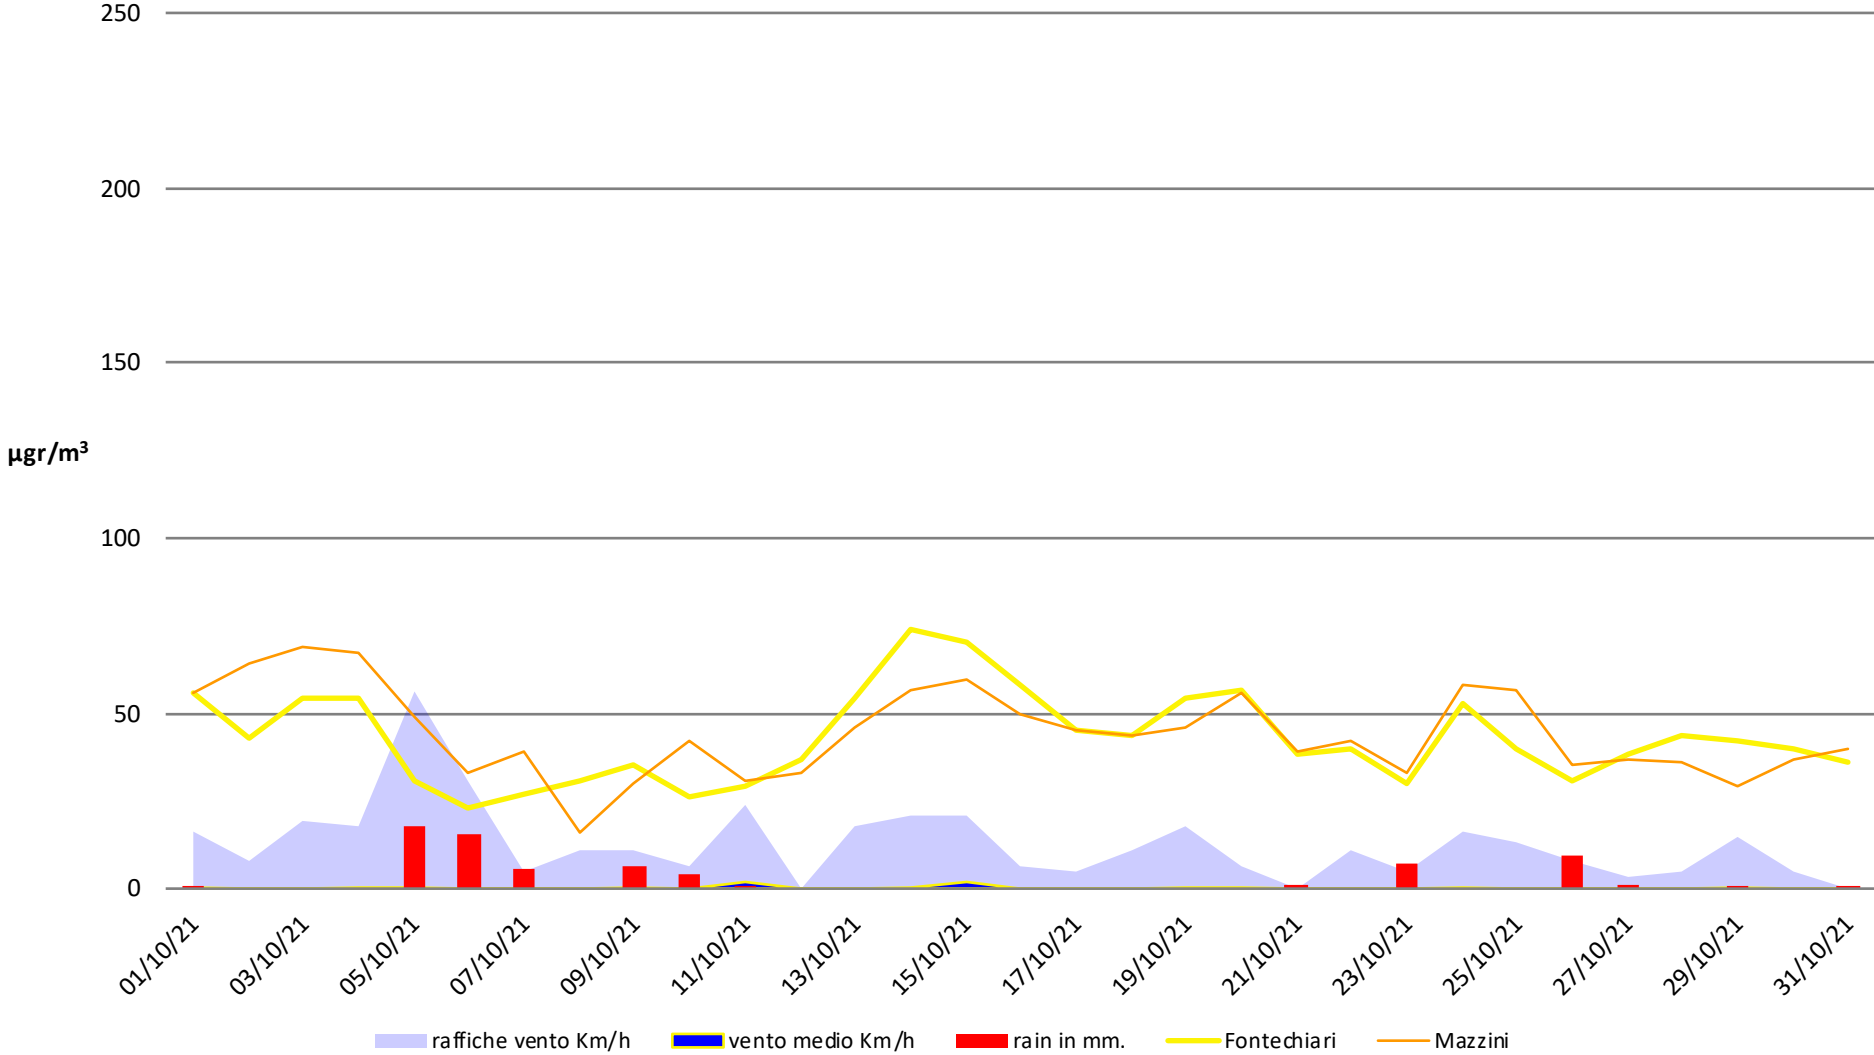

Frosinone Ottobre 2021 - CO

Frosinone Ottobre 2021 - NO

Frosinone Ottobre 2021 - NO2

Frosinone Ottobre 2021 - NOX

Frosinone Ottobre 2021 - O3

Frosinone Ottobre 2021 - SO2