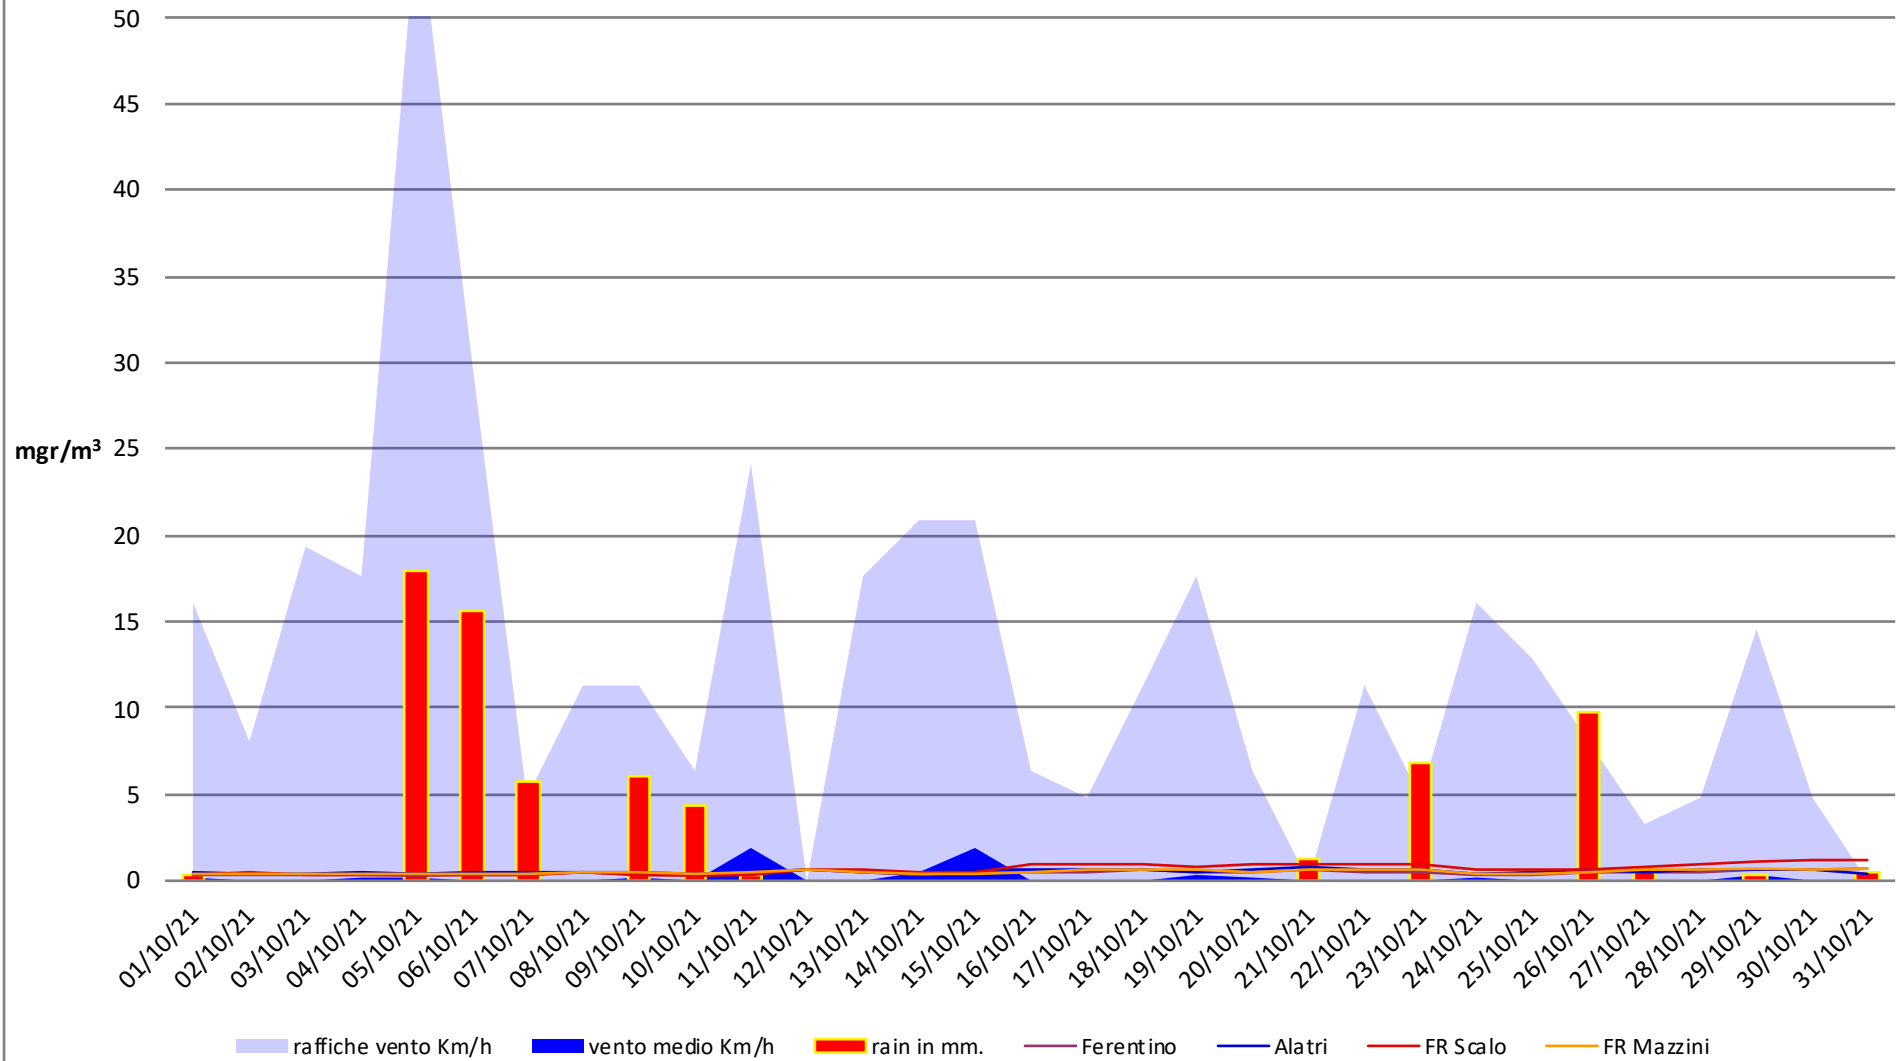

Frosinone Ottobre 2021 - PM 10

raffiche vento Km/h
 vento medio Km/h
 rain in mm.
 Ceccano
 Ferentino
 Anagni

Alatri
 Fontechiari
 Cassino
 FR Scalo
 FR Mazzini

Frosinone Ottobre 2021 - PM 2,5

Frosinone Ottobre 2021 - Benzene

Frosinone Ottobre 2021 - CO

Frosinone Ottobre 2021 - NO

Frosinone Ottobre 2021 - NO2

Frosinone Ottobre 2021 - NOX

Frosinone Ottobre 2021 - O3

Frosinone Ottobre 2021 - SO2