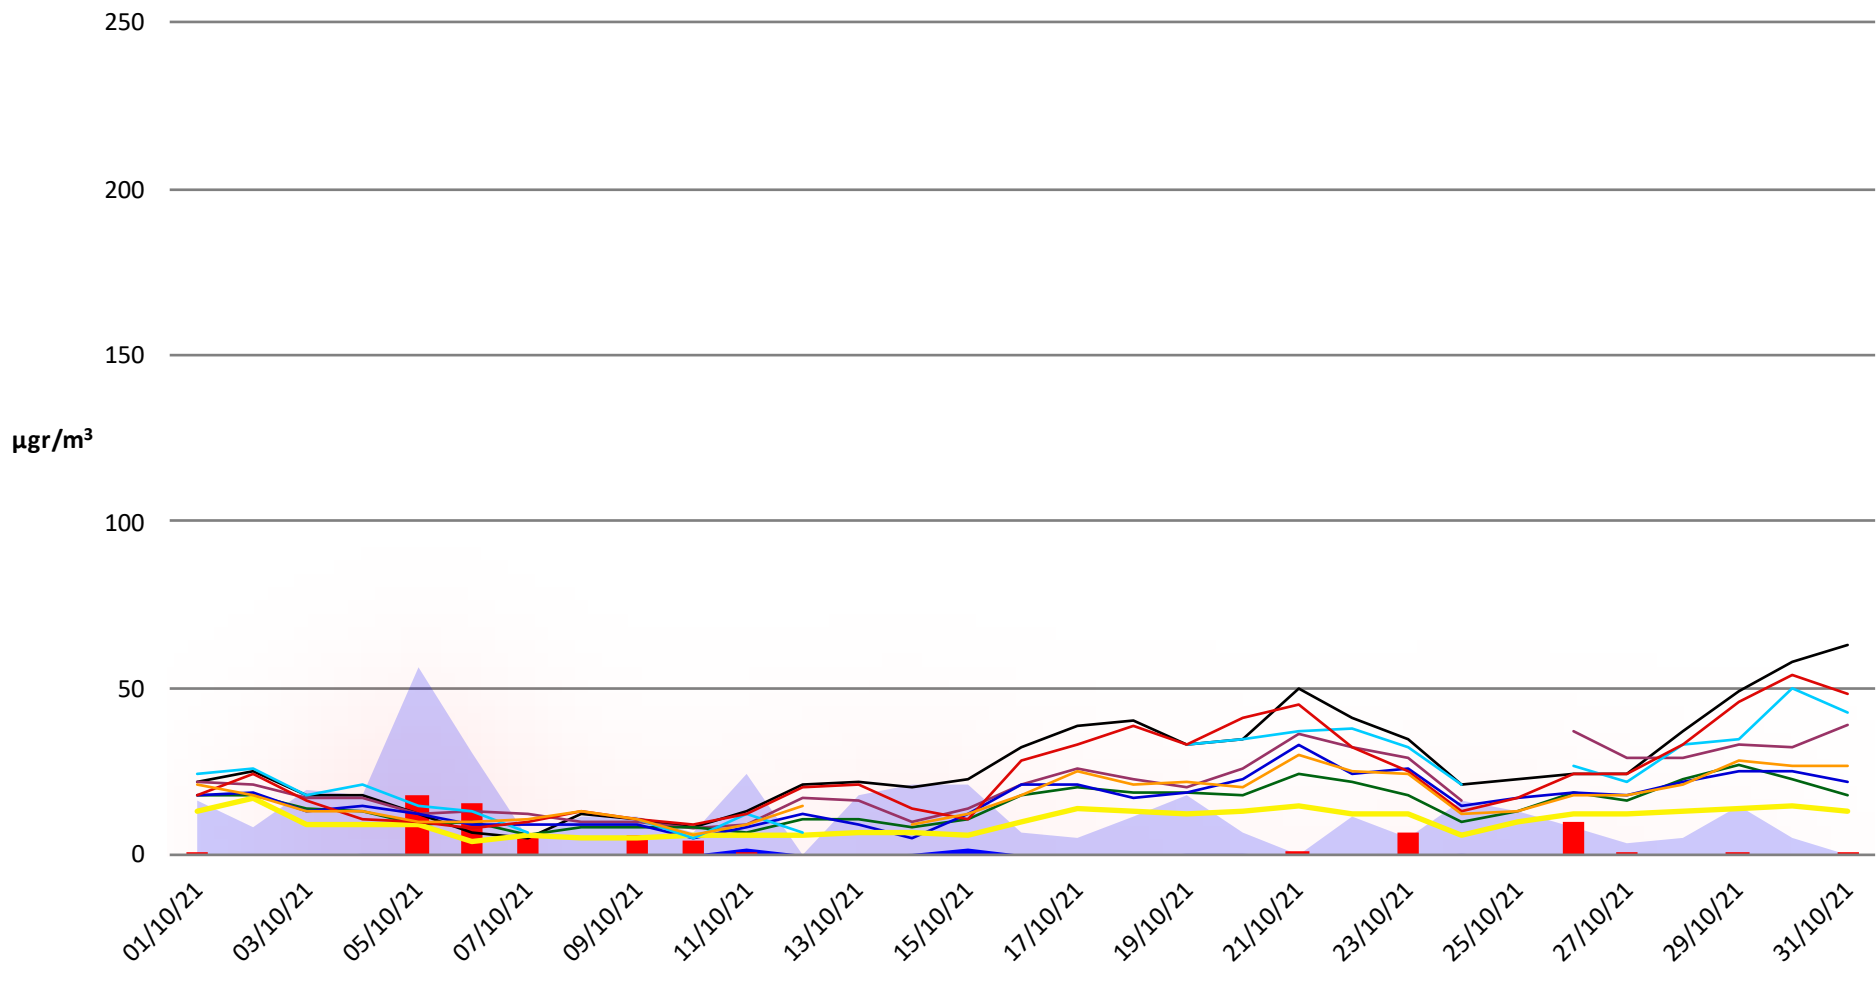

Frosinone Ottobre 2021 - PM 10

raffiche vento Km/h
 vento medio Km/h
 rain in mm.
 Ceccano
 Ferentino
 Anagni

Alatri
 Fontechiari
 Cassino
 FR Scalo
 FR Mazzini

Frosinone Ottobre 2021 - PM 2,5

Frosinone Ottobre 2021 - Benzene

Frosinone Ottobre 2021 - CO

Frosinone Ottobre 2021 - NO

Frosinone Ottobre 2021 - NO2

Frosinone Ottobre 2021 - NOX

Frosinone Ottobre 2021 - O3

Frosinone Ottobre 2021 - SO2