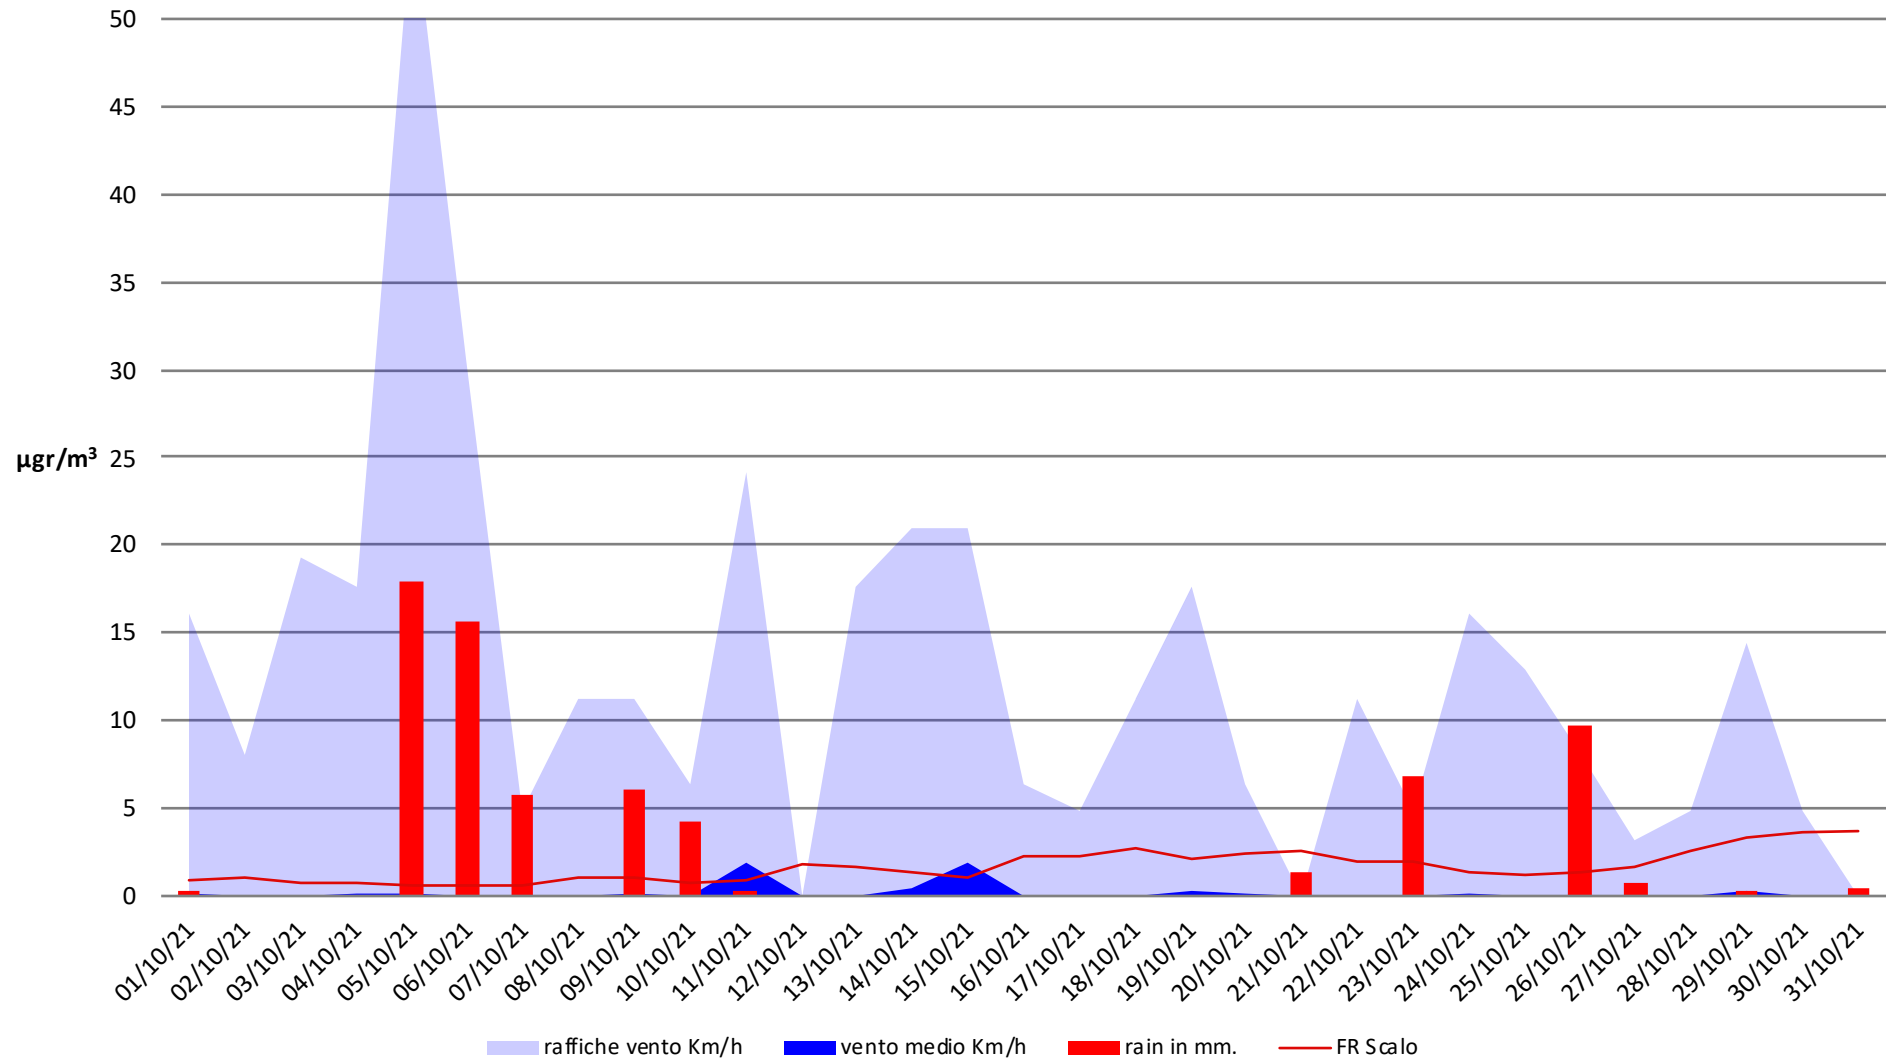

Frosinone Ottobre 2021 - PM 10

raffiche vento Km/h
 vento medio Km/h
 rain in mm.
 Ceccano
 Ferentino
 Anagni

Alatri
 Fontechiari
 Cassino
 FR Scalo
 FR Mazzini

Frosinone Ottobre 2021 - PM 2,5

Frosinone Ottobre 2021 - Benzene

Frosinone Ottobre 2021 - CO

Frosinone Ottobre 2021 - NO

Frosinone Ottobre 2021 - NO2

Frosinone Ottobre 2021 - NOX

Frosinone Ottobre 2021 - O3

Frosinone Ottobre 2021 - SO2