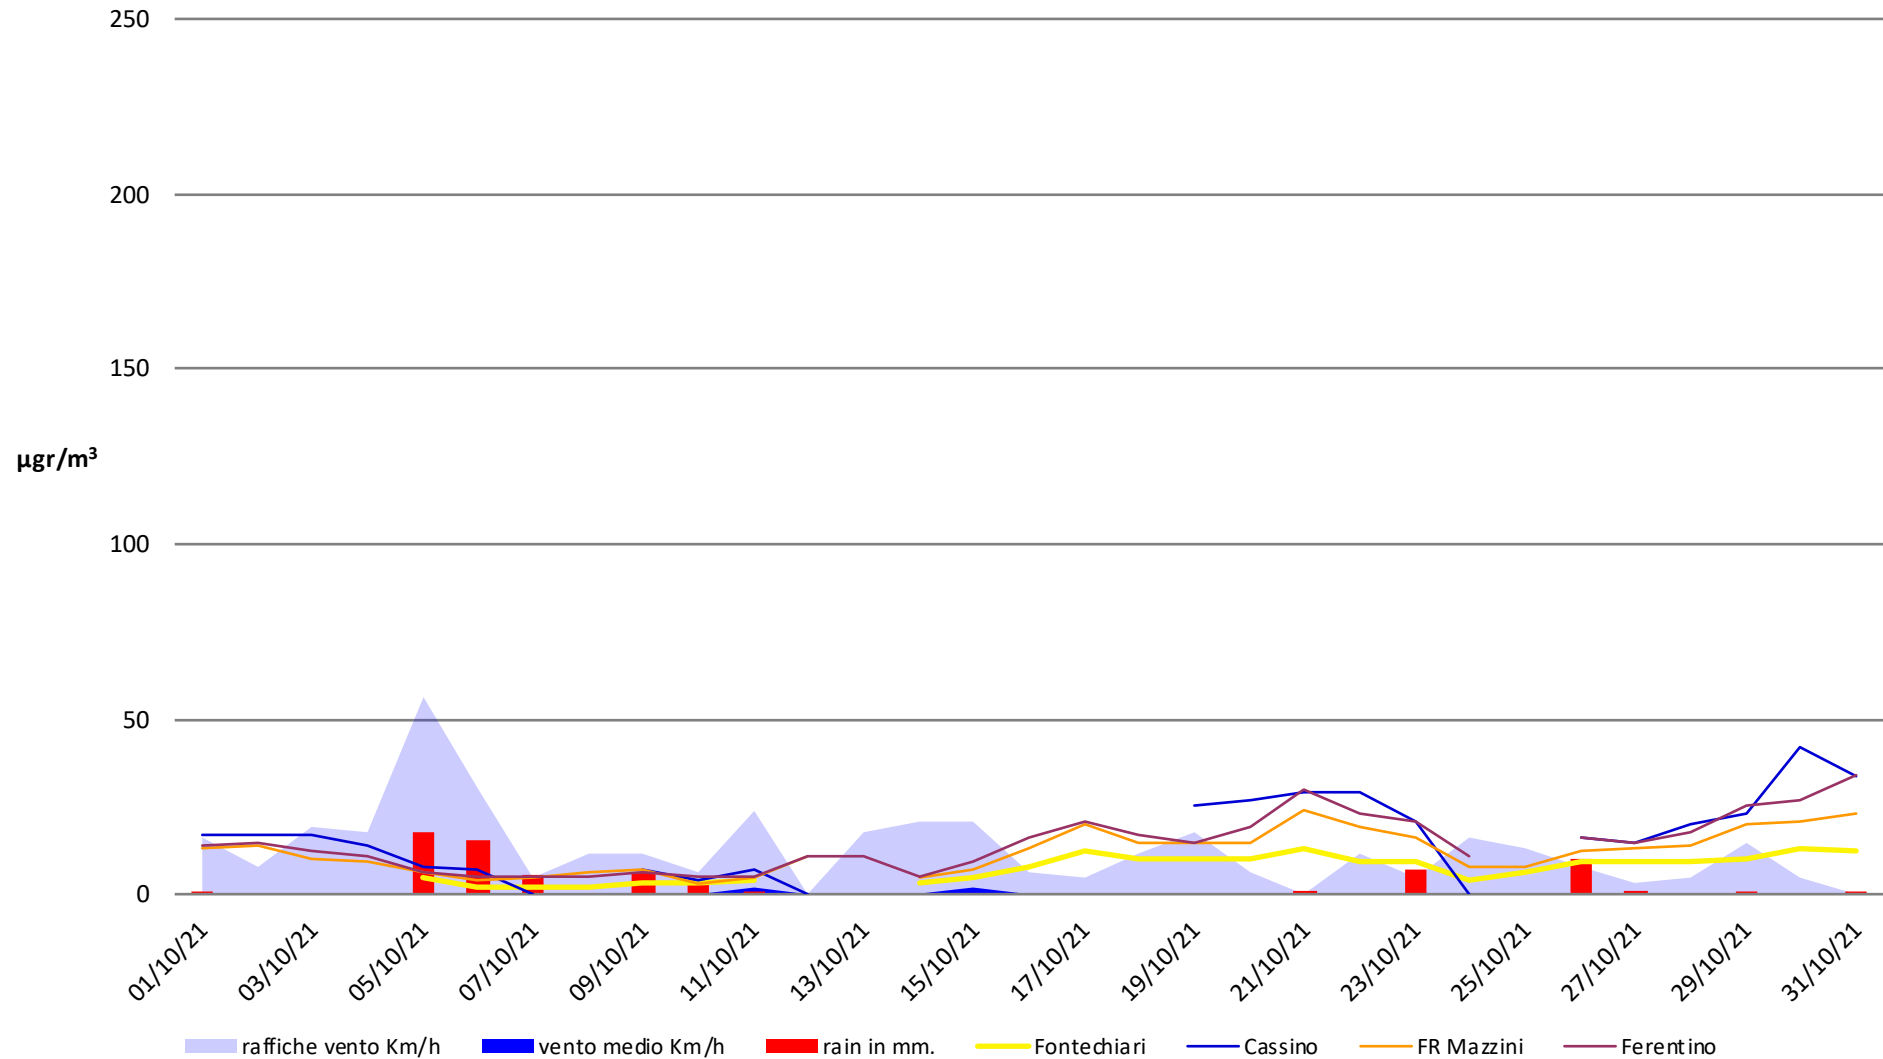

Frosinone Ottobre 2021 - PM 10

raffiche vento Km/h
 vento medio Km/h
 rain in mm.
 Ceccano
 Ferentino
 Anagni

Alatri
 Fontechiari
 Cassino
 FR Scalo
 FR Mazzini

Frosinone Ottobre 2021 - PM 2,5

Frosinone Ottobre 2021 - Benzene

Frosinone Ottobre 2021 - CO

Frosinone Ottobre 2021 - NO

Frosinone Ottobre 2021 - NO2

Frosinone Ottobre 2021 - NOX

Frosinone Ottobre 2021 - O3

Frosinone Ottobre 2021 - SO2