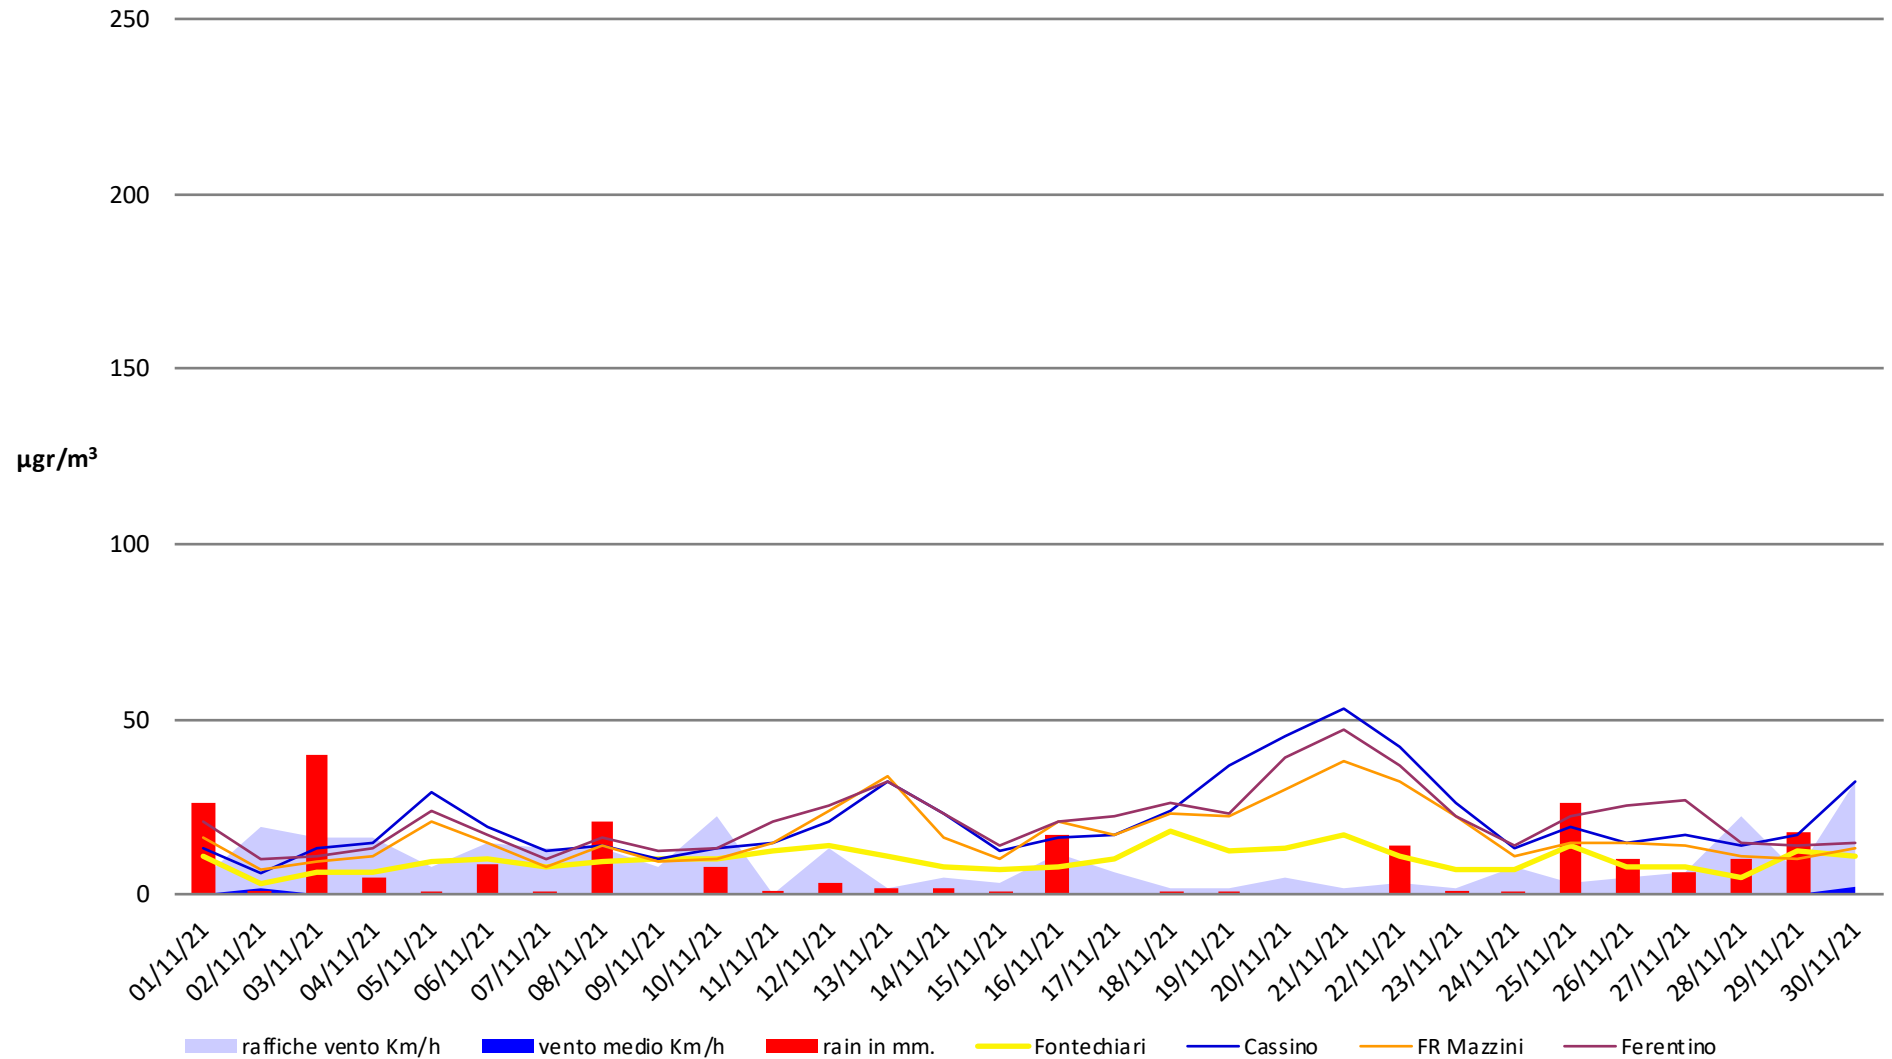

Frosinone Novembre 2021 - PM 2,5