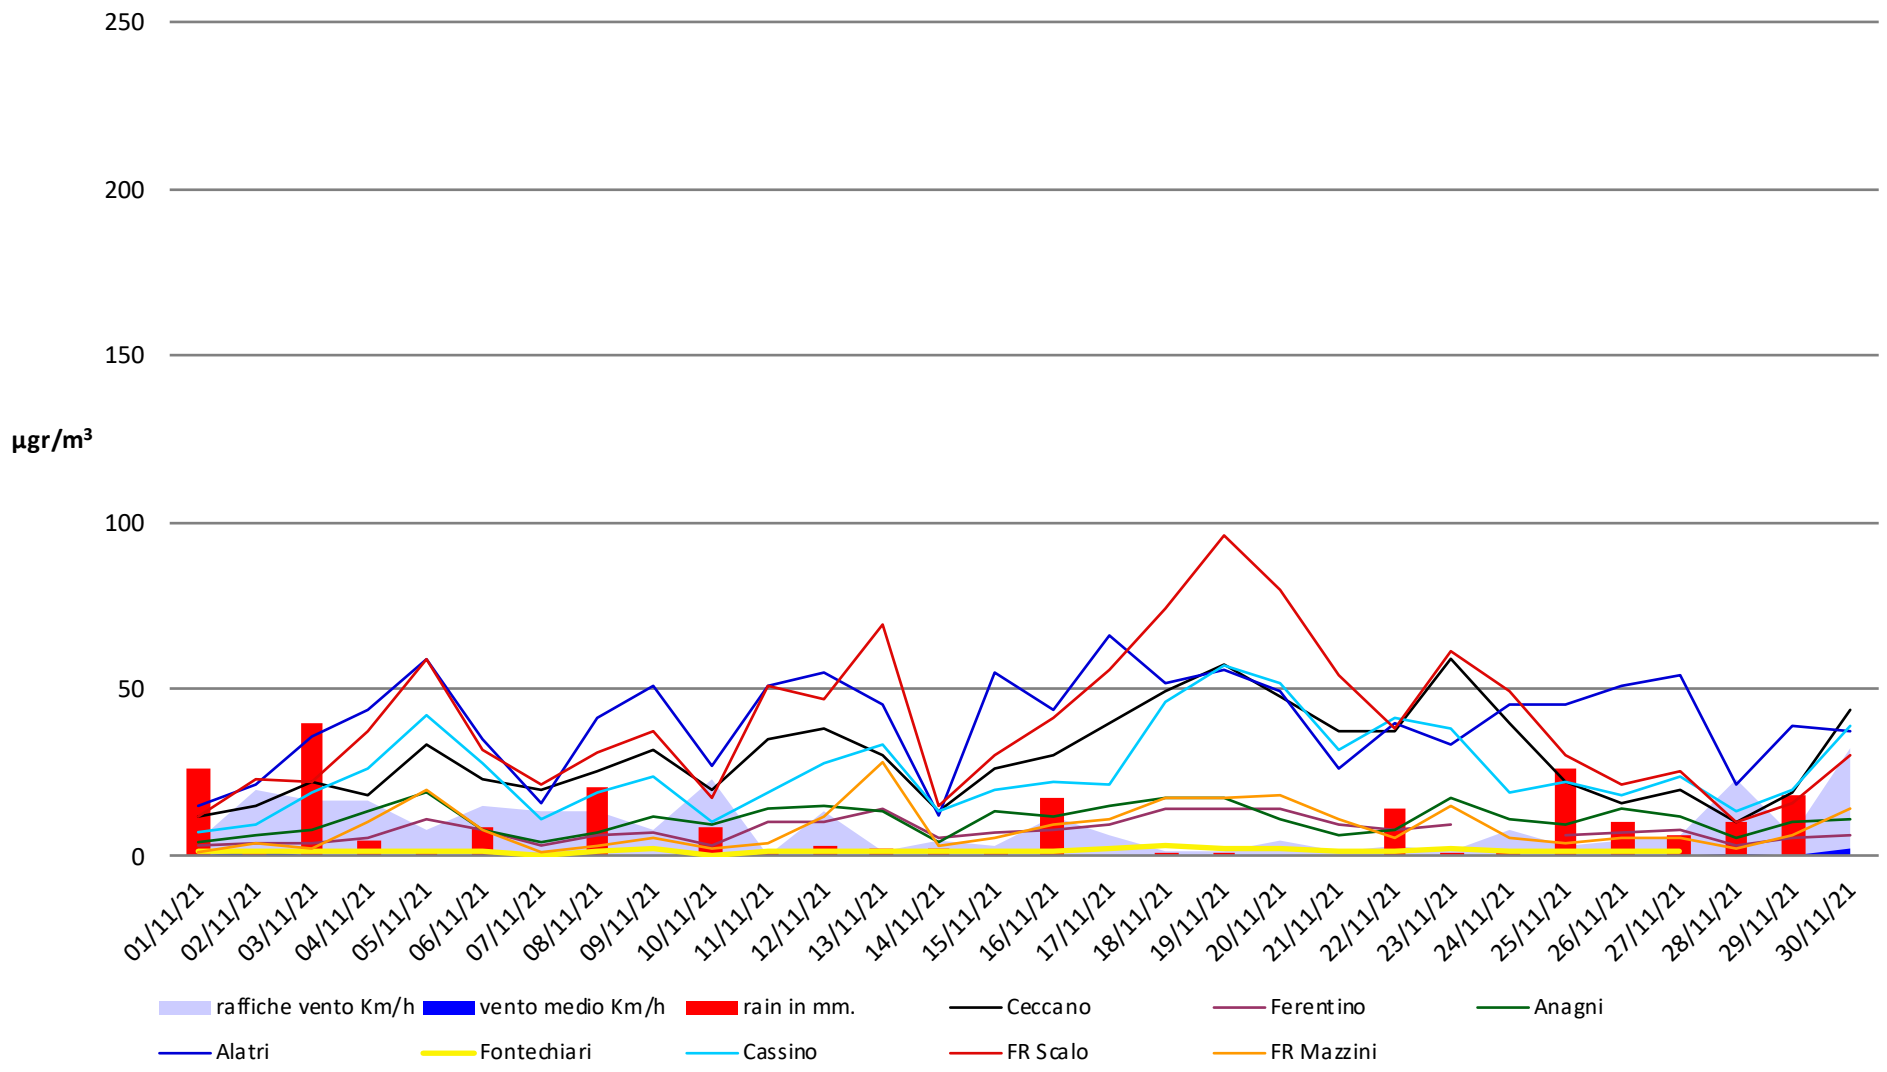

Frosinone Novembre 2021 - NO