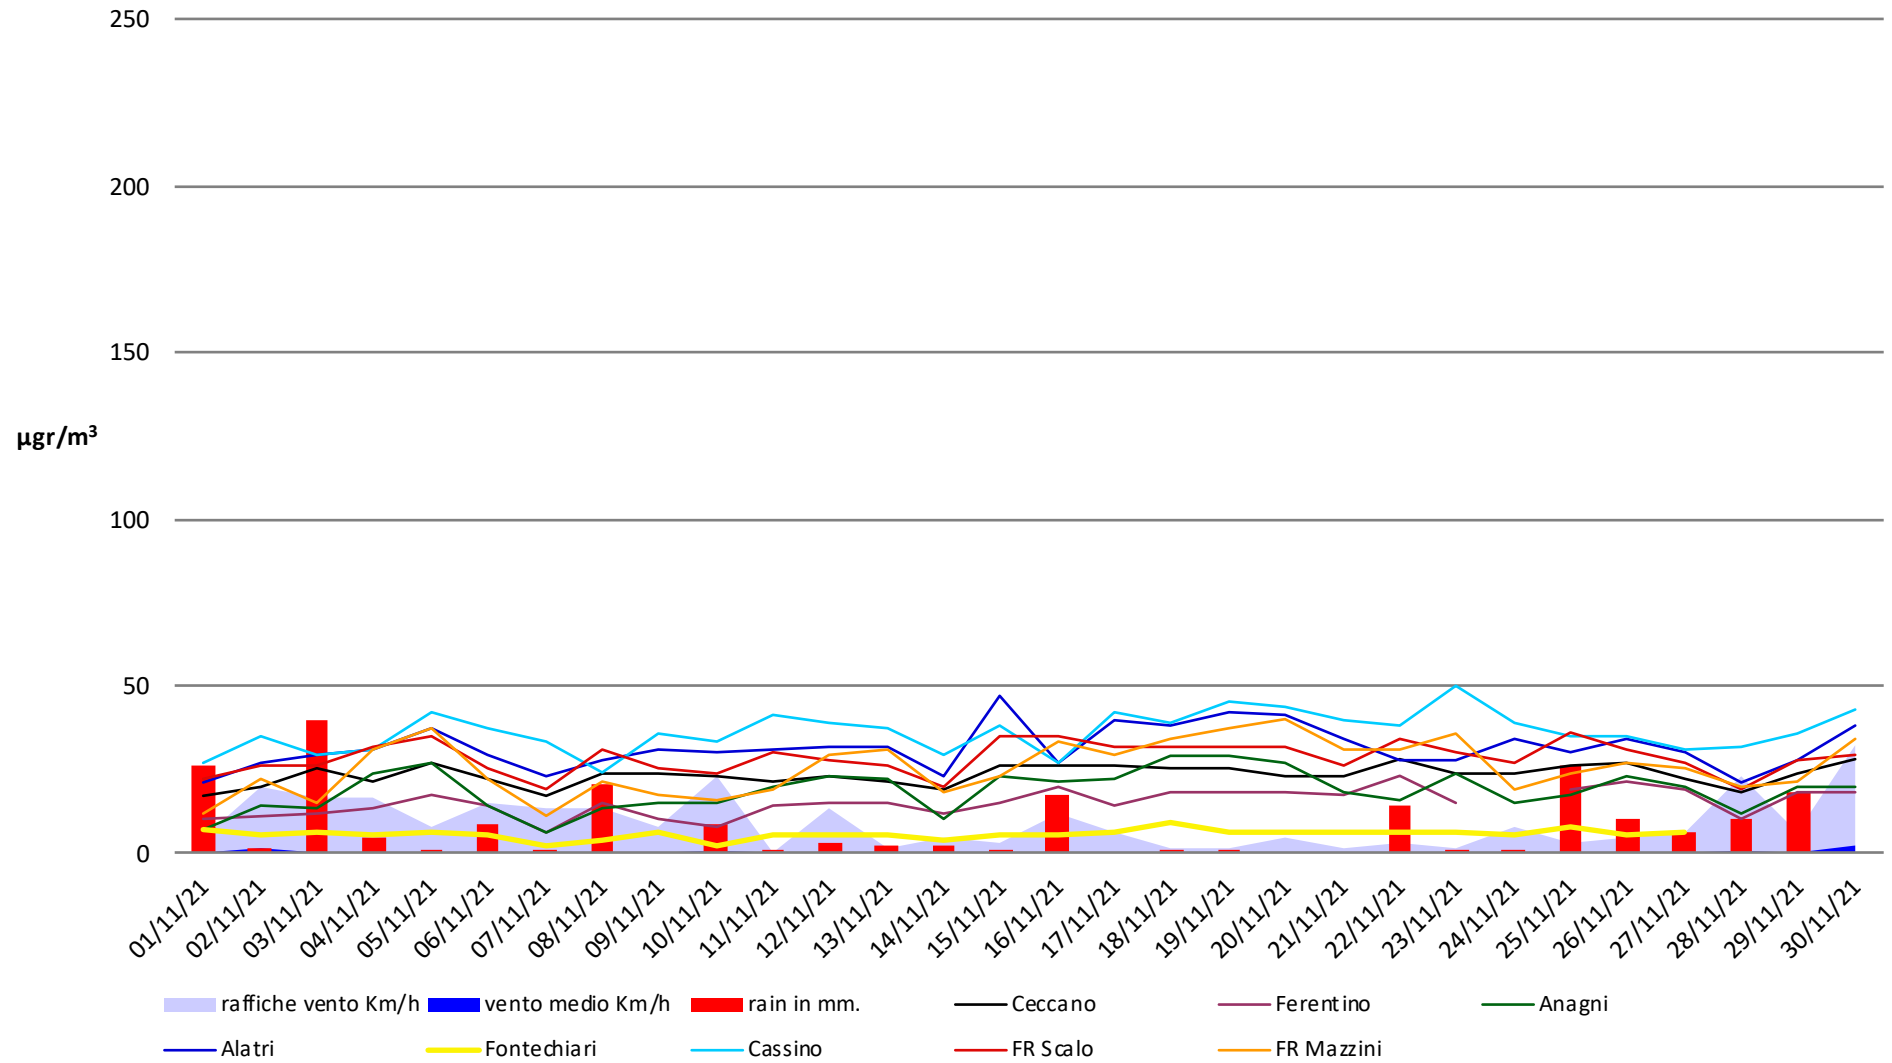

Frosinone Novembre 2021 - NO2