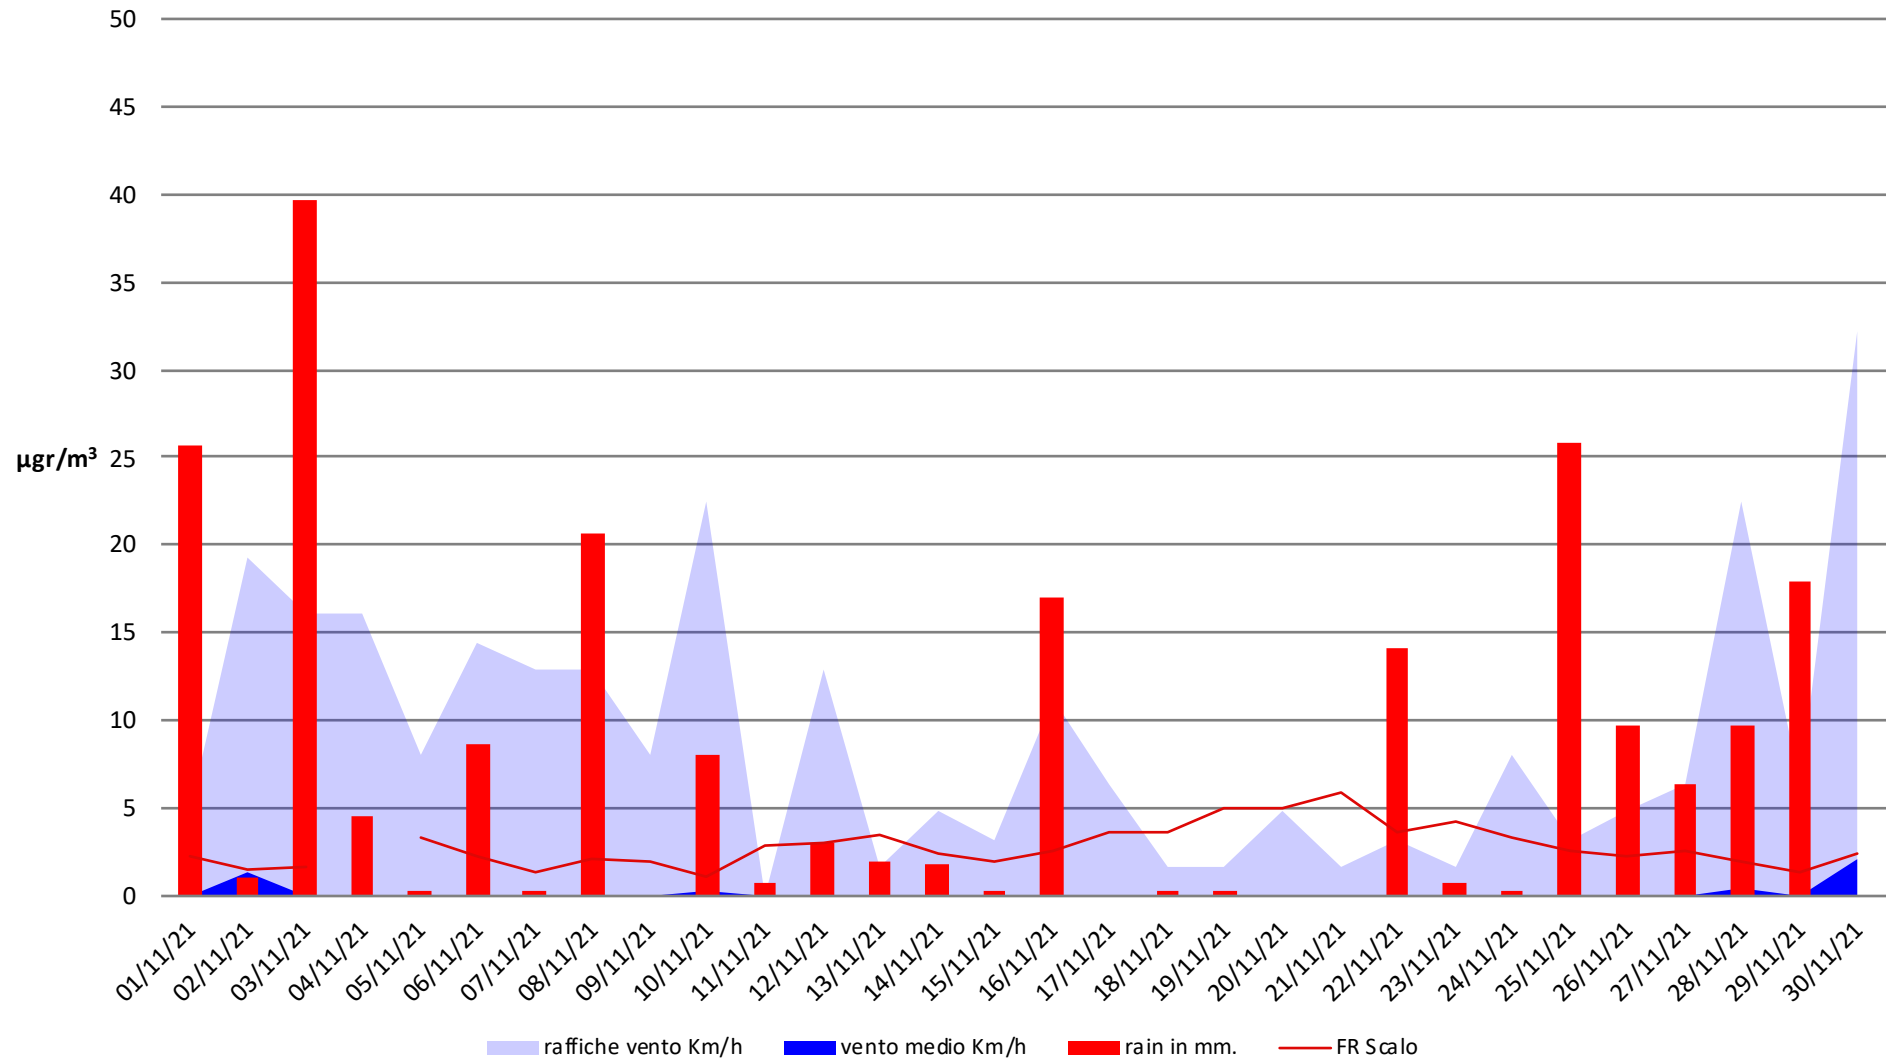

Frosinone Novembre 2021 - Benzene