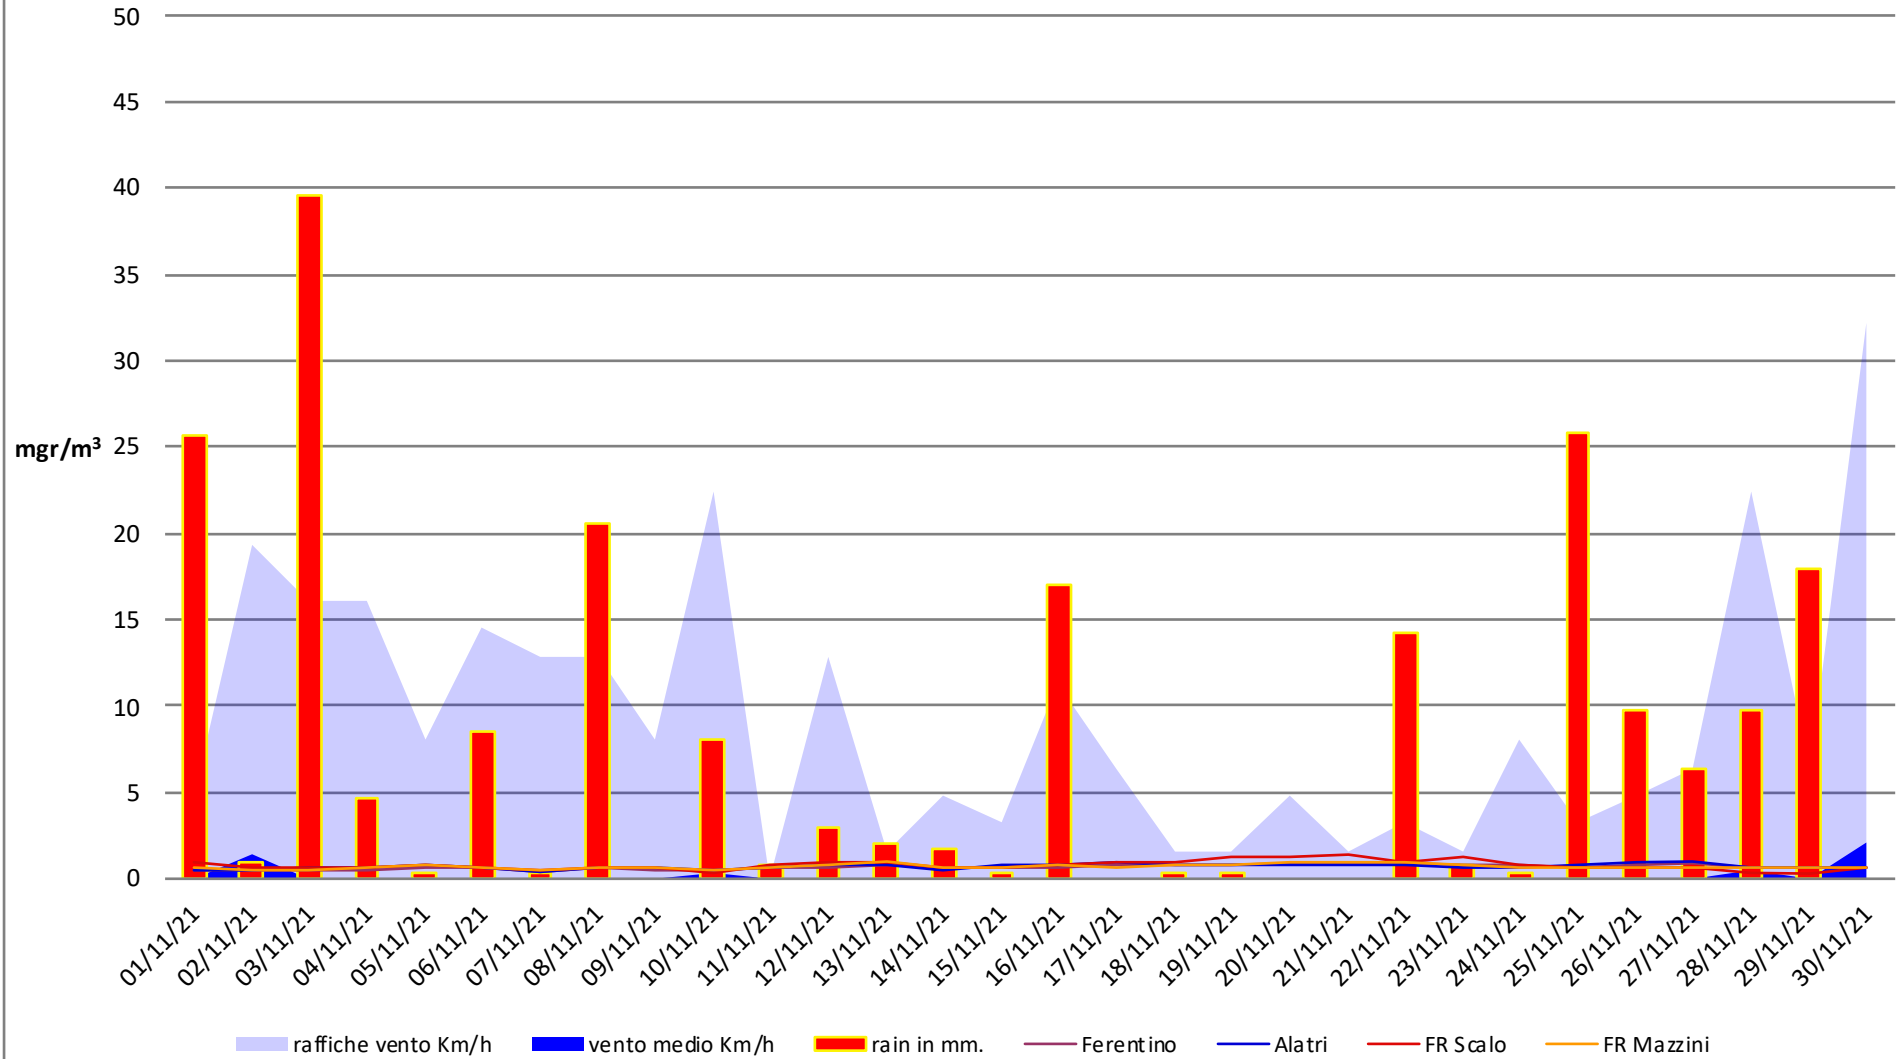

Frosinone Novembre 2021 - CO