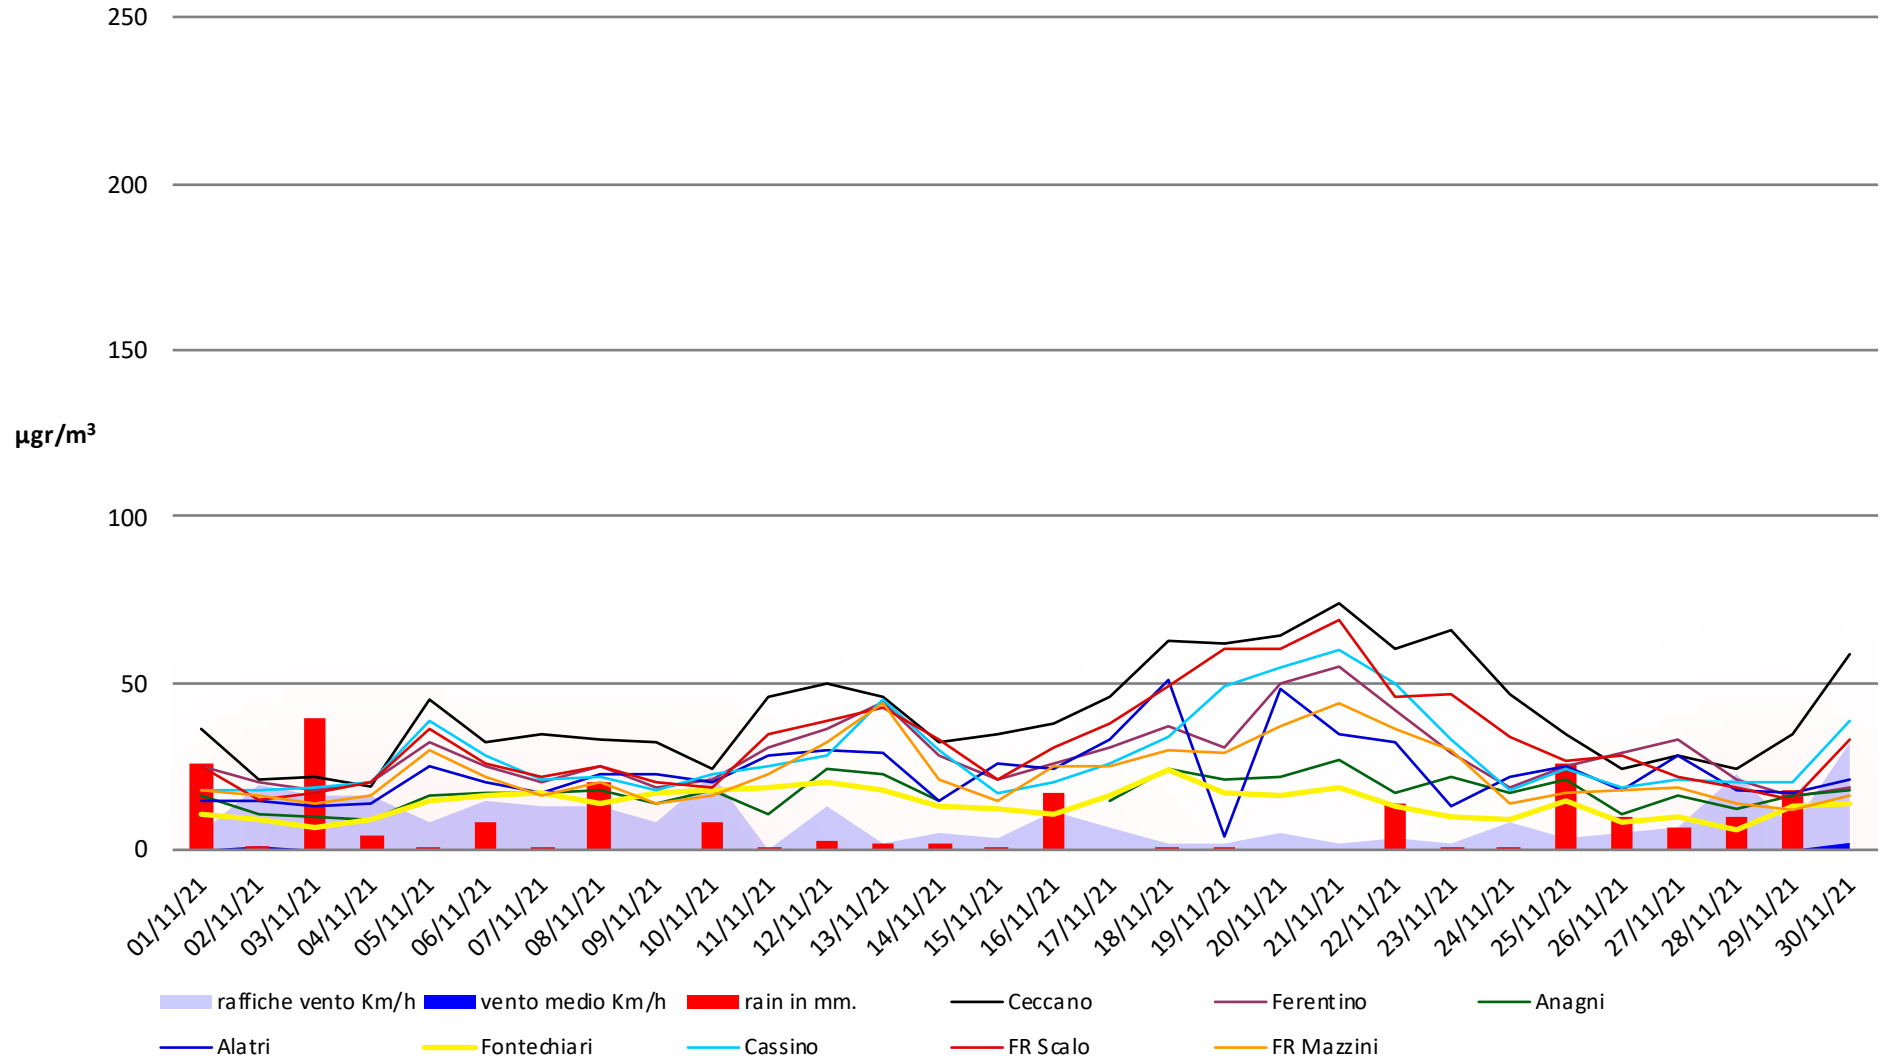

# Frosinone Novembre 2021 - PM 10