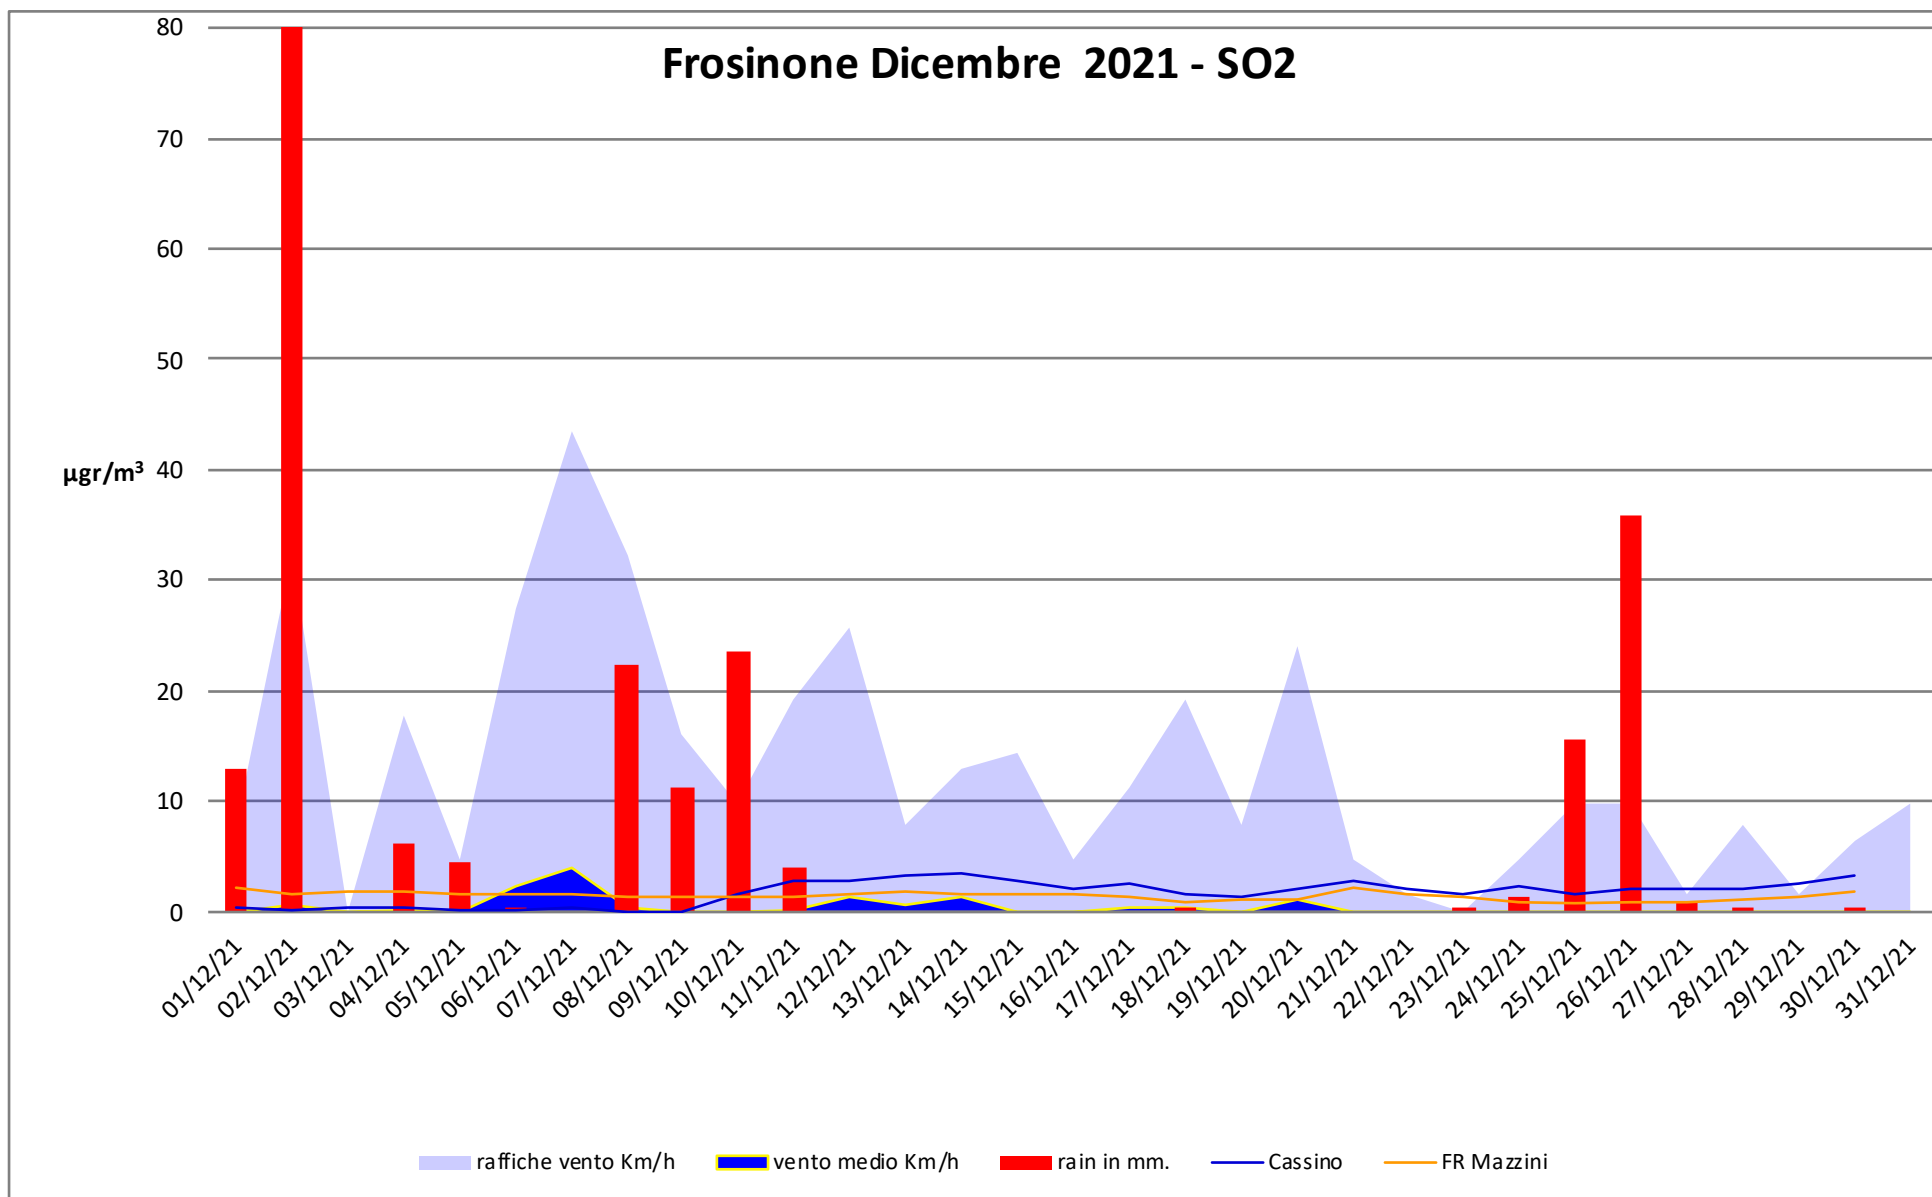

dati polveri link Arpa: <http://www.arpalazio.net/main/aria/sci/annoincorso/chimici.php>

dati meteo link Frosinone meteo <https://frosinonemeteo.it/>