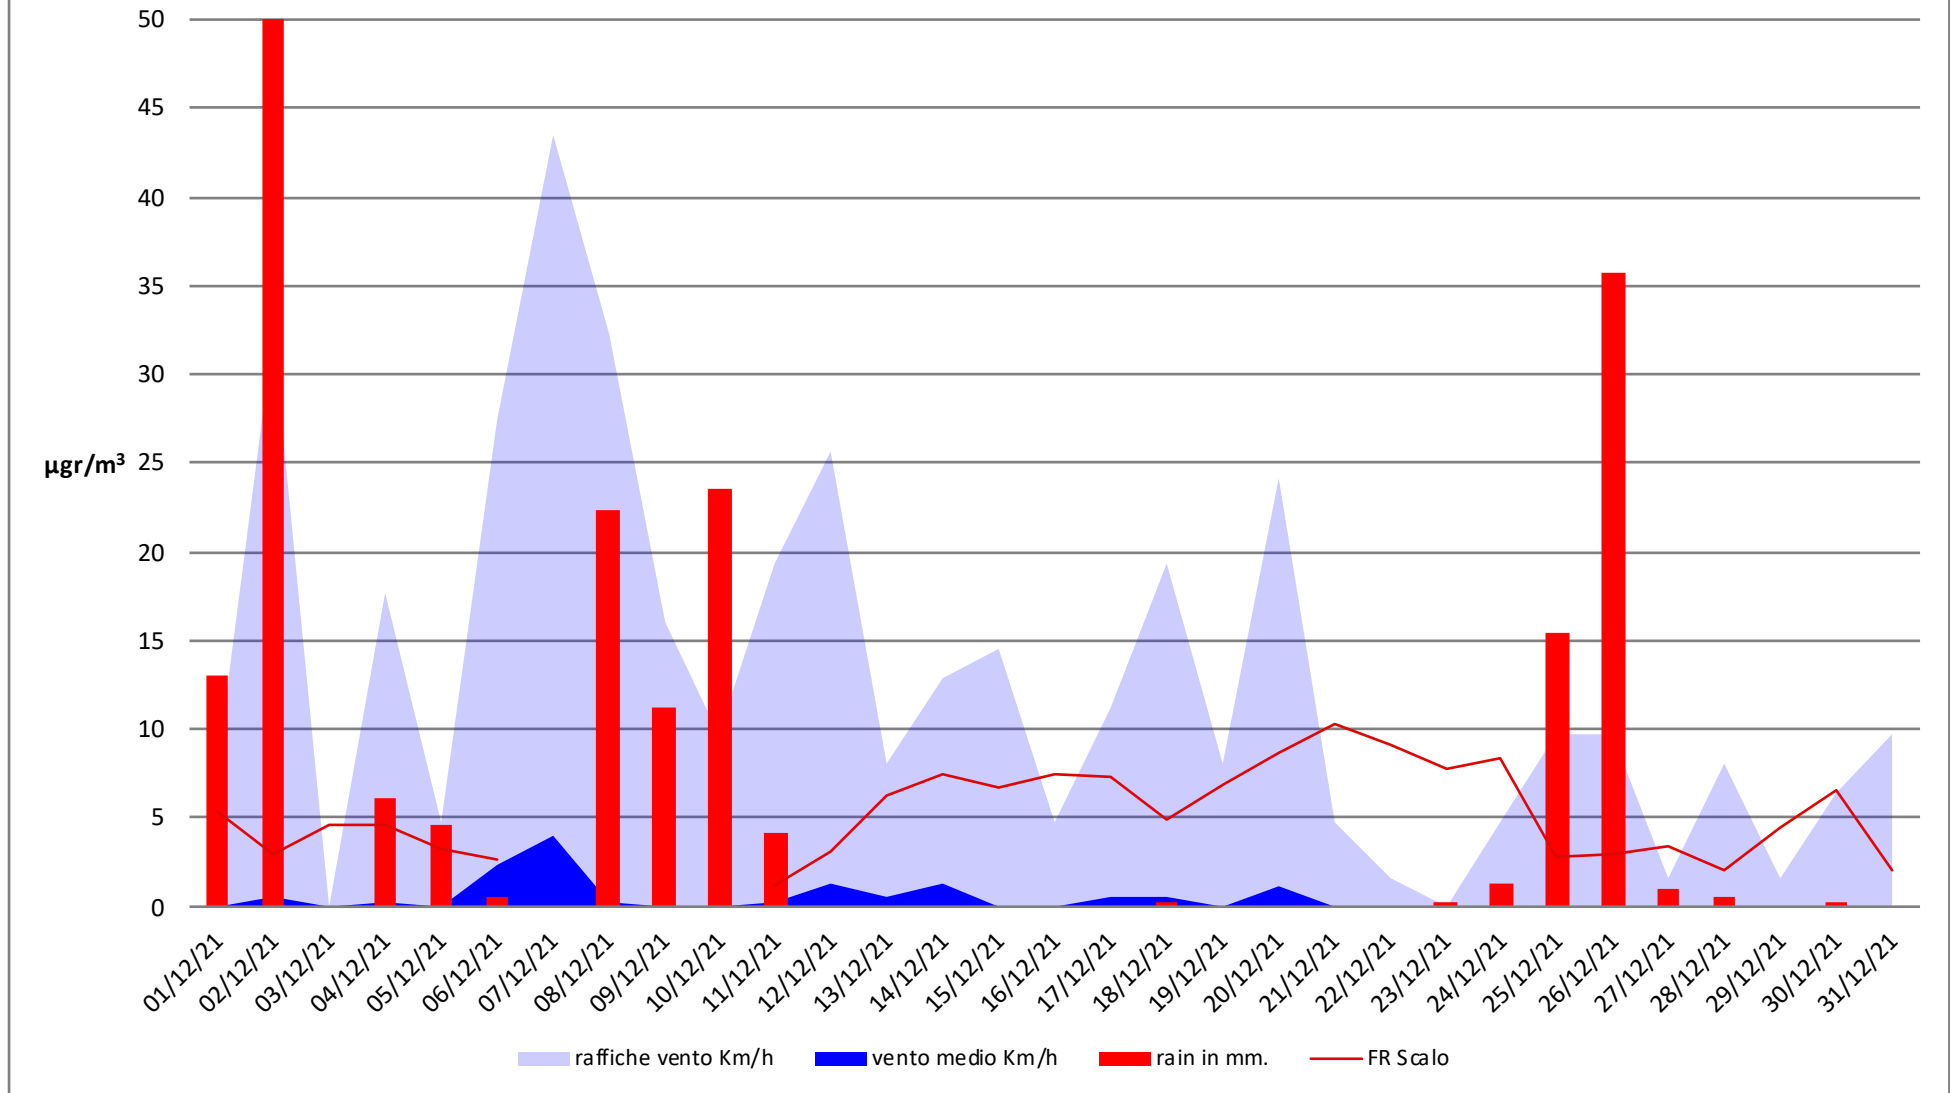

Frosinone Dicembre 2021 - Benzene

dati polveri link Arpa: <http://www.arpalazio.net/main/aria/sci/annoincorso/chimici.php>

dati meteo link Frosinone meteo <https://frosinonemeteo.it/>