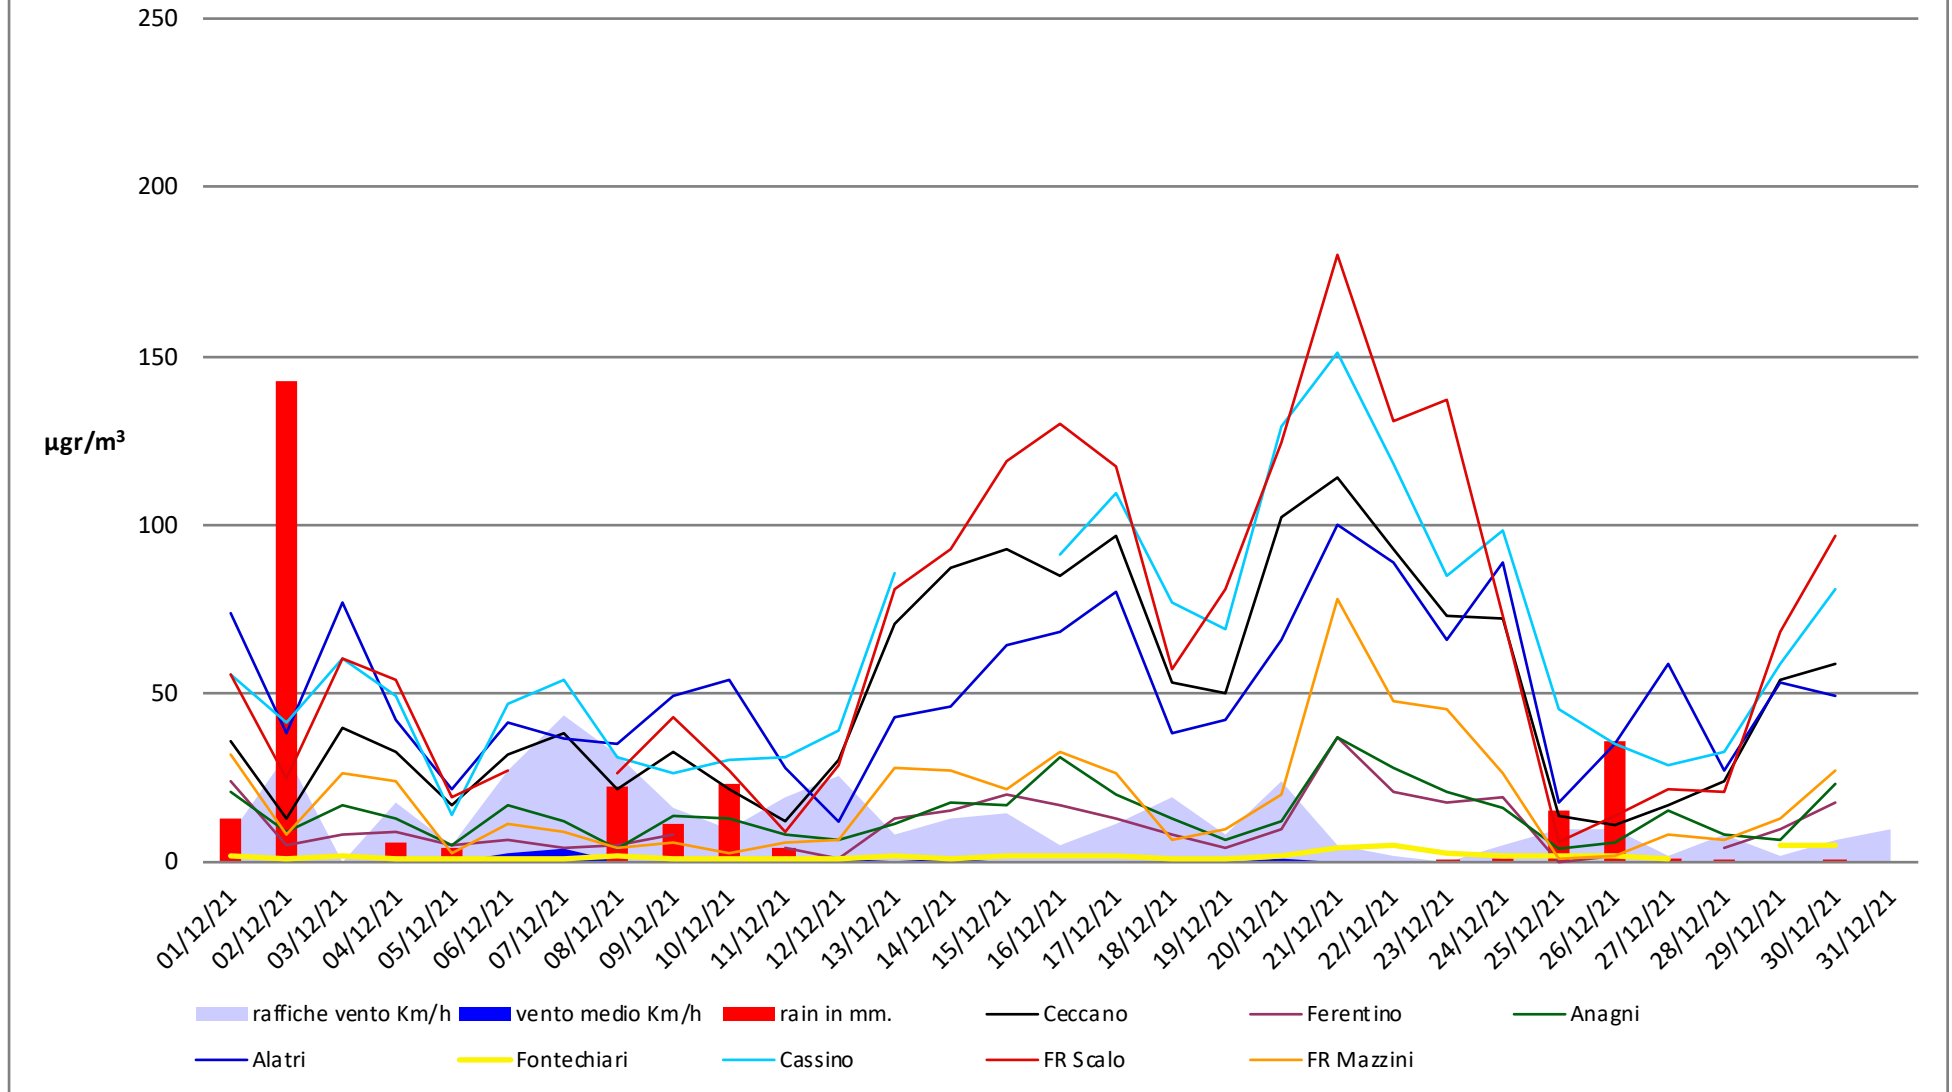

Frosinone Dicembre 2021 - NO

dati polveri link Arpa: <http://www.arpalazio.net/main/aria/sci/annoincorso/chimici.php>

dati meteo link Frosinone meteo <https://frosinonemeteo.it/>