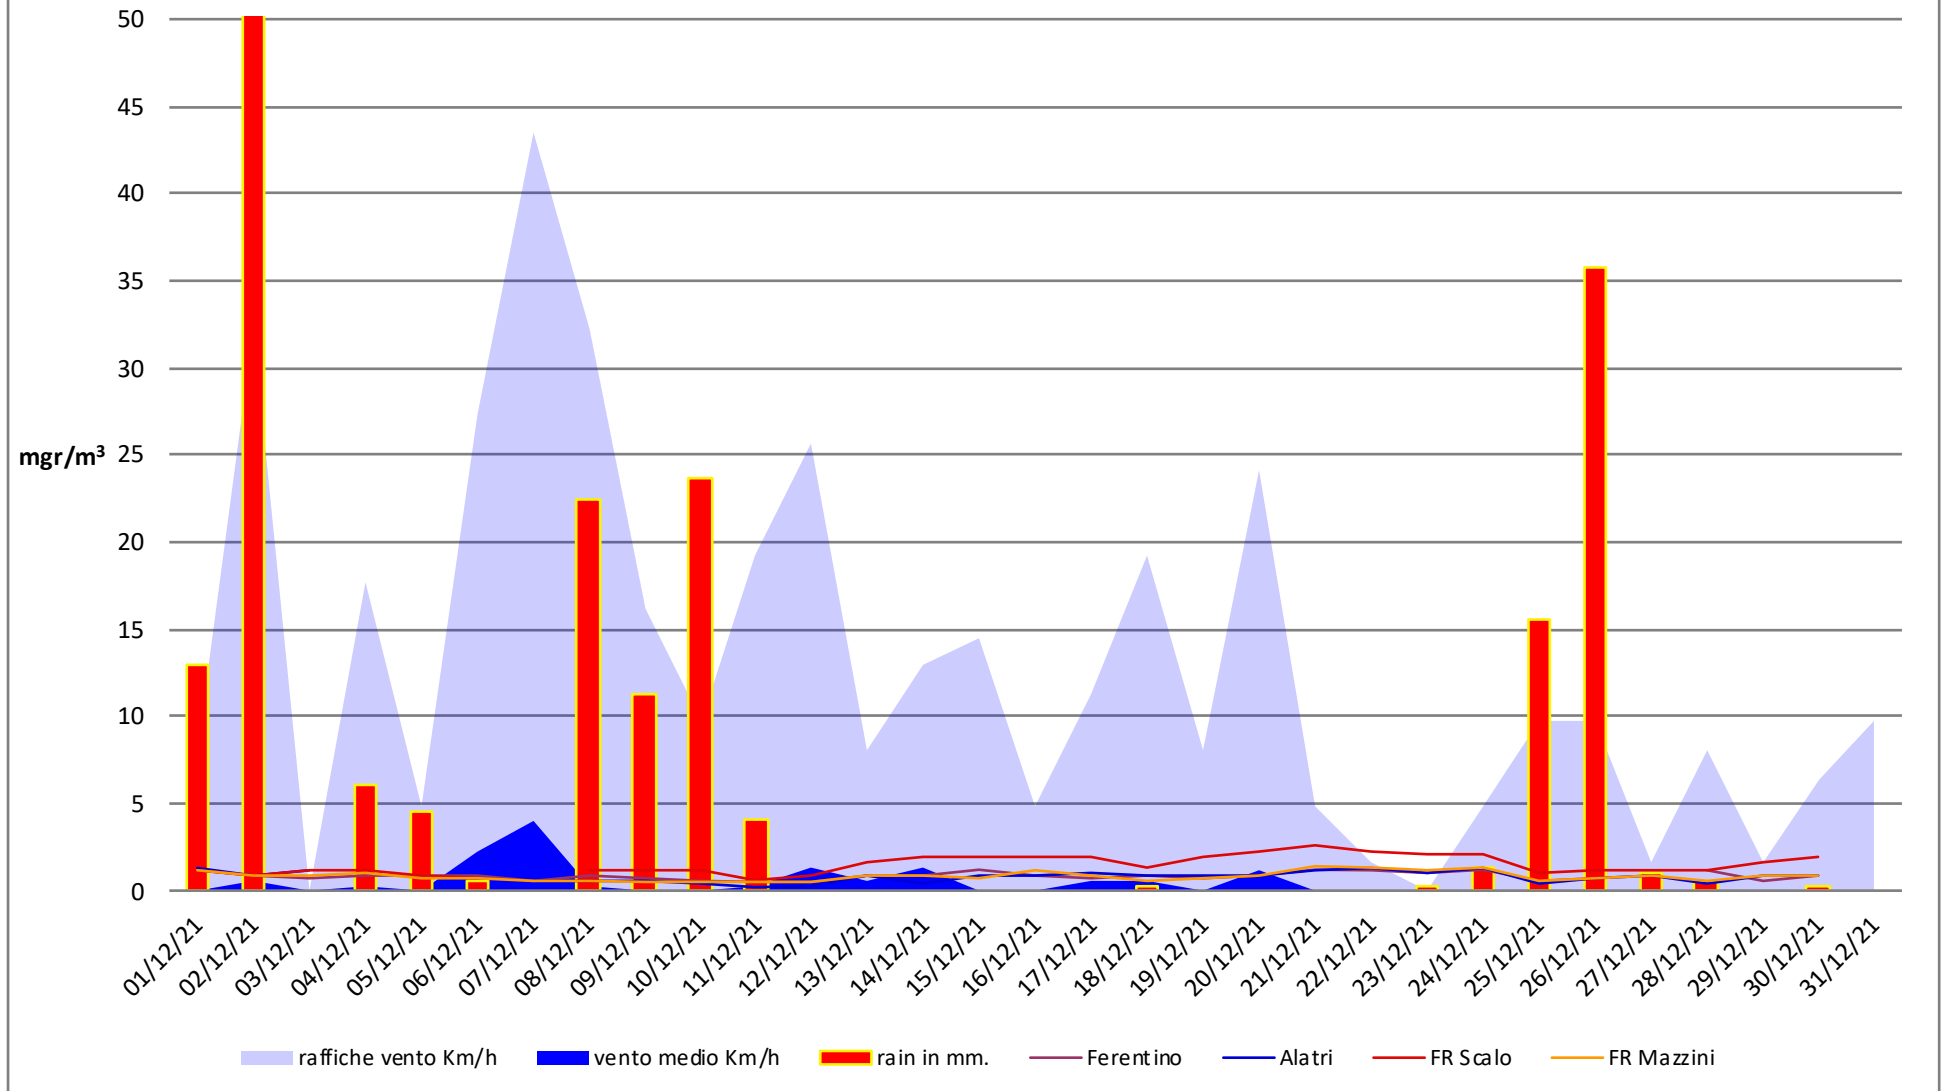

Frosinone Dicembre 2021 - CO

dati polveri link Arpa: <http://www.arpalazio.net/main/aria/sci/annoincorso/chimici.php>

dati meteo link Frosinone meteo <https://frosinonemeteo.it/>