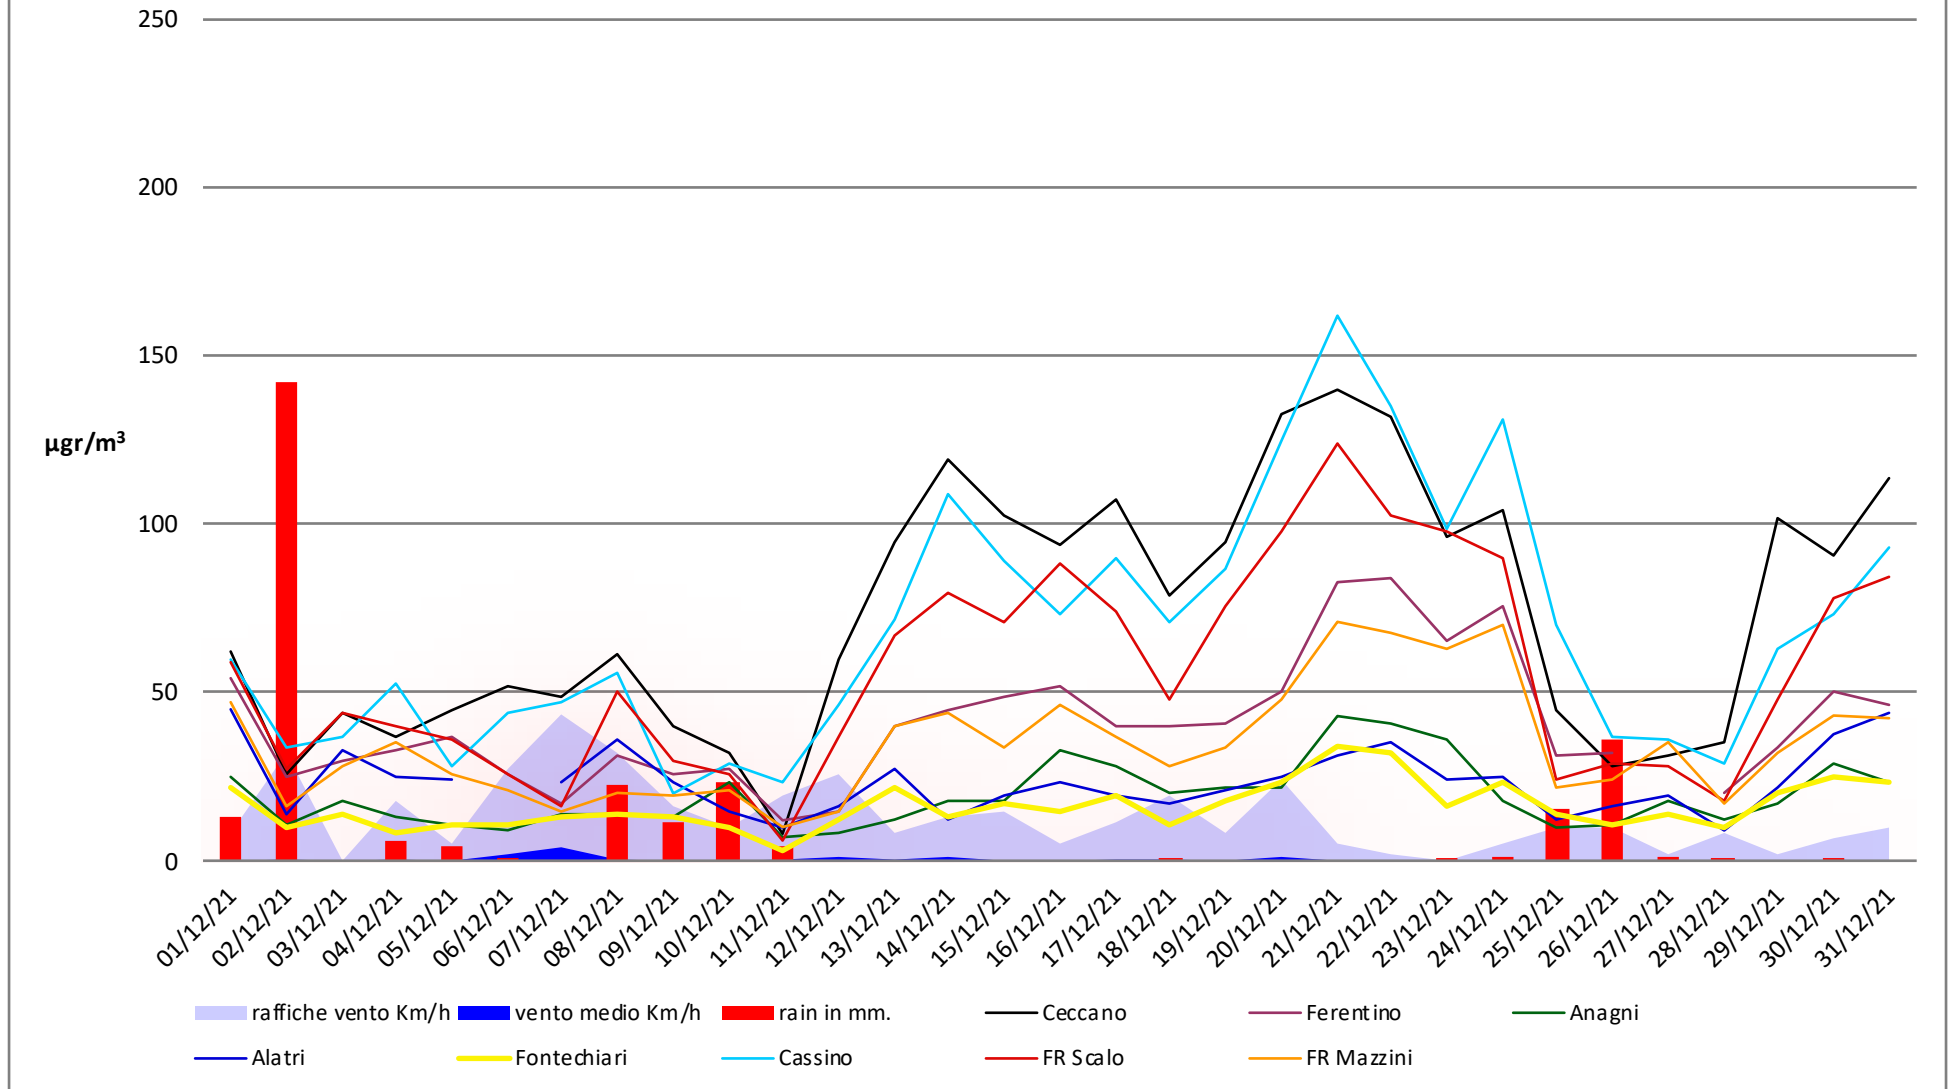

## Frosinone Dicembre 2021 - PM 10

dati polveri link Arpa: <http://www.arpalazio.net/main/aria/sci/annoincorso/chimici.php>

dati meteo link Frosinone meteo <https://frosinonemeteo.it/>