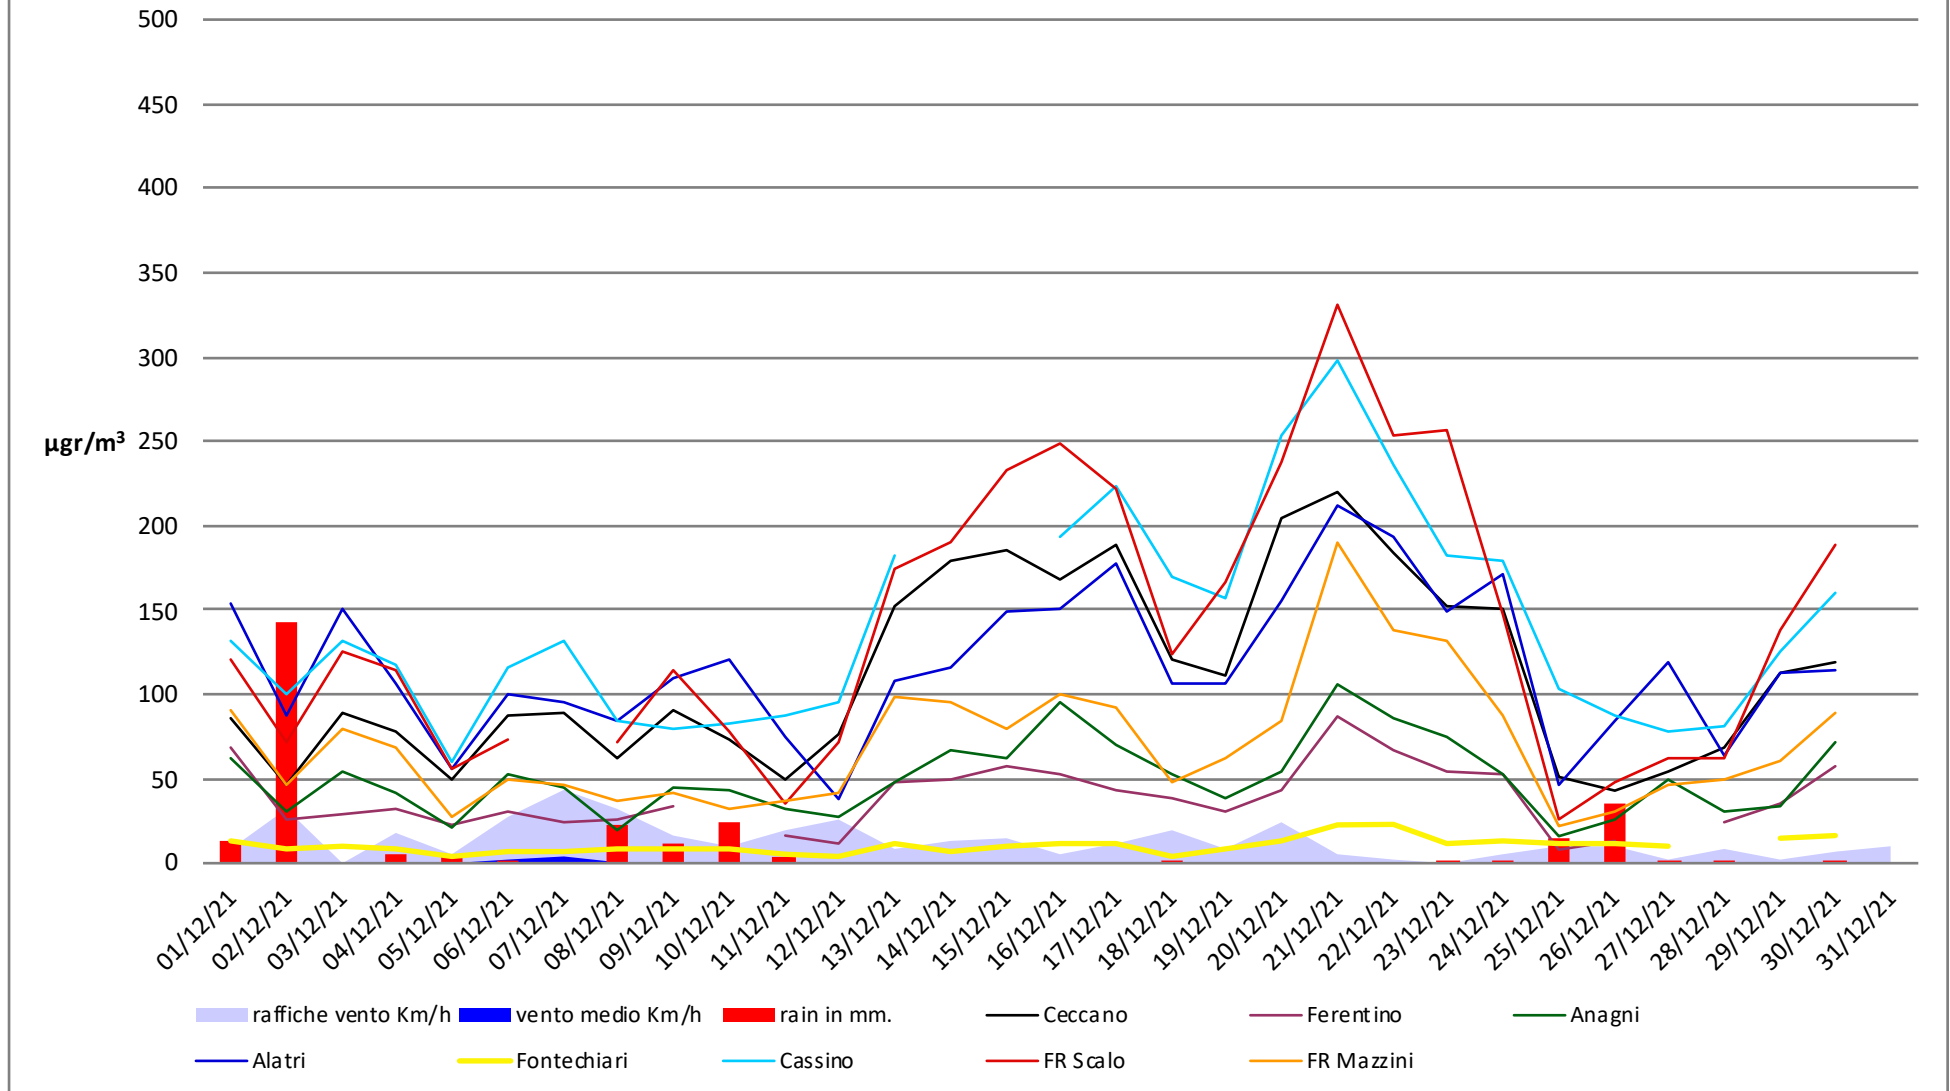

Frosinone Dicembre 2021 - NOX

dati polveri link Arpa: <http://www.arpalazio.net/main/aria/sci/annoincorso/chimici.php>

dati meteo link Frosinone meteo <https://frosinonemeteo.it/>