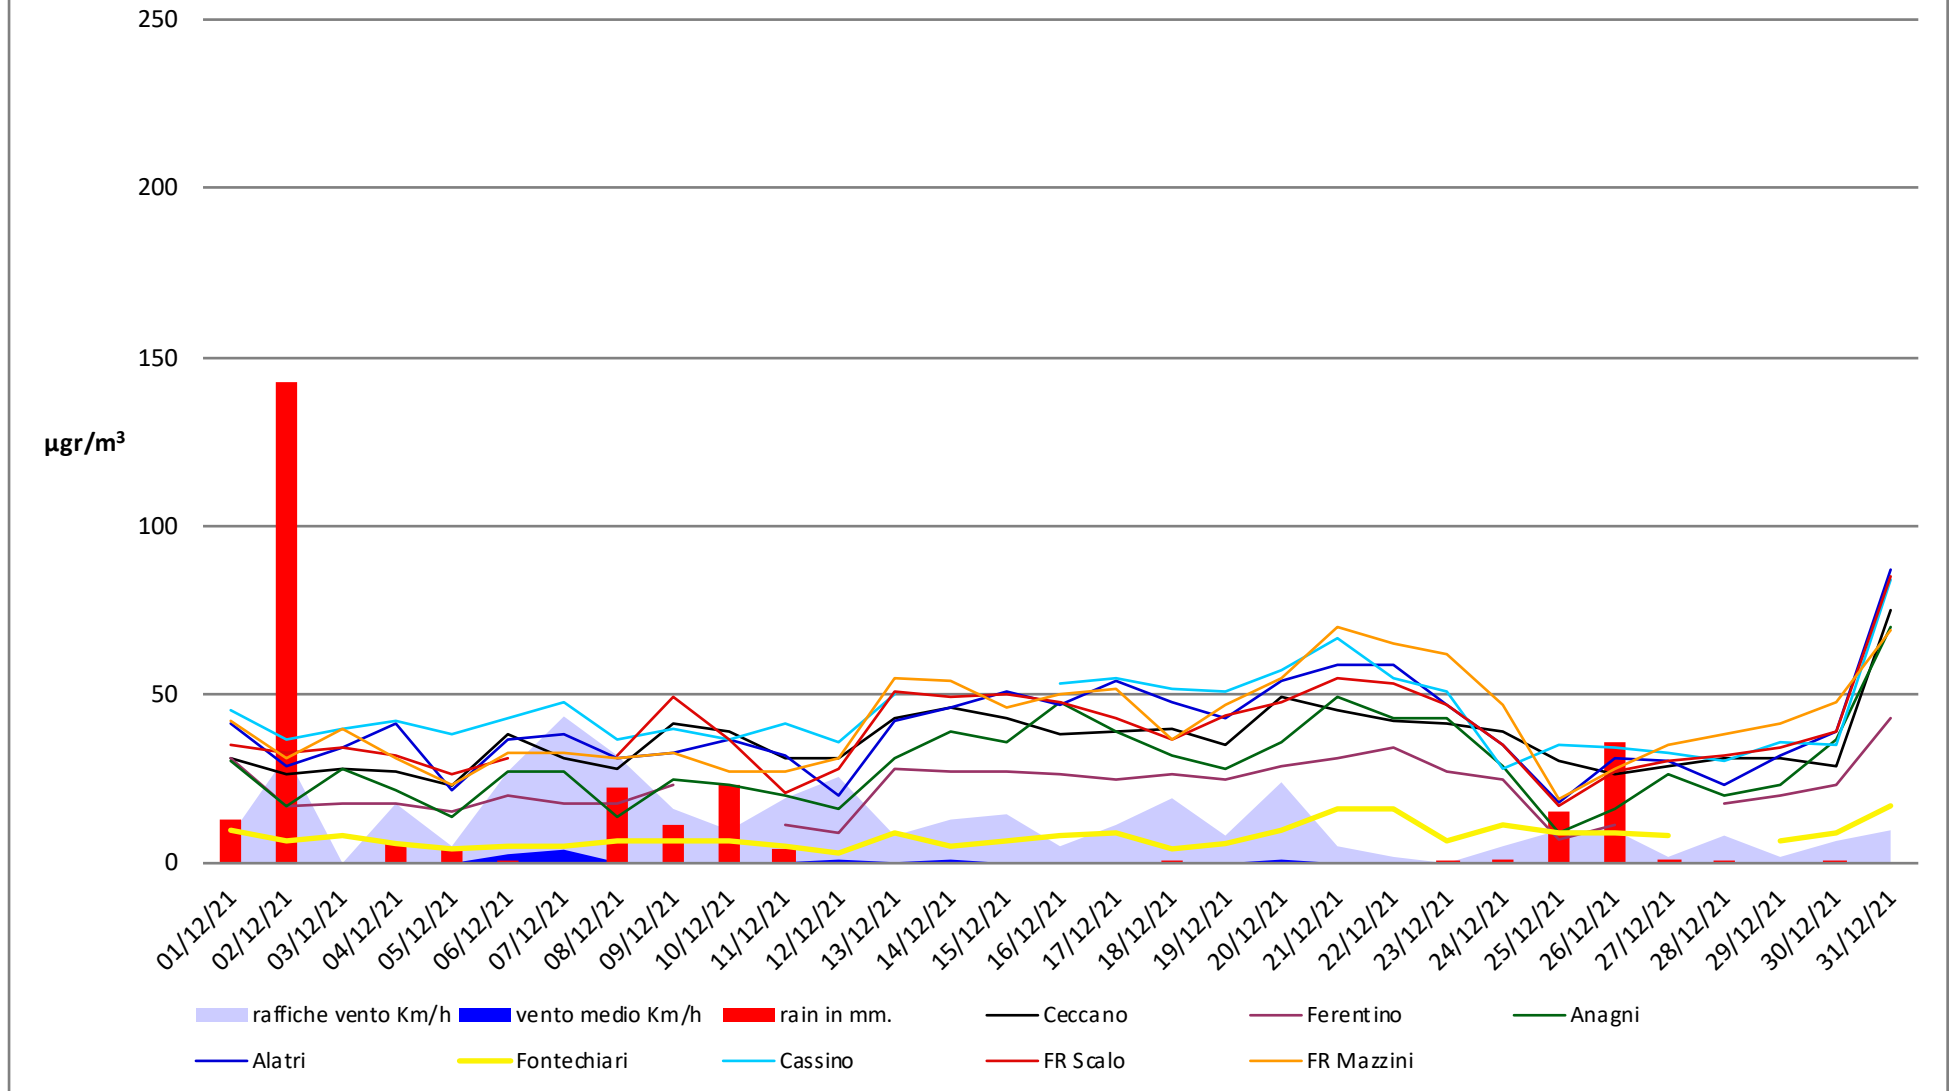

Frosinone Dicembre 2021 - NO2

dati polveri link Arpa: <http://www.arpalazio.net/main/aria/sci/annoincorso/chimici.php>

dati meteo link Frosinone meteo <https://frosinonemeteo.it/>