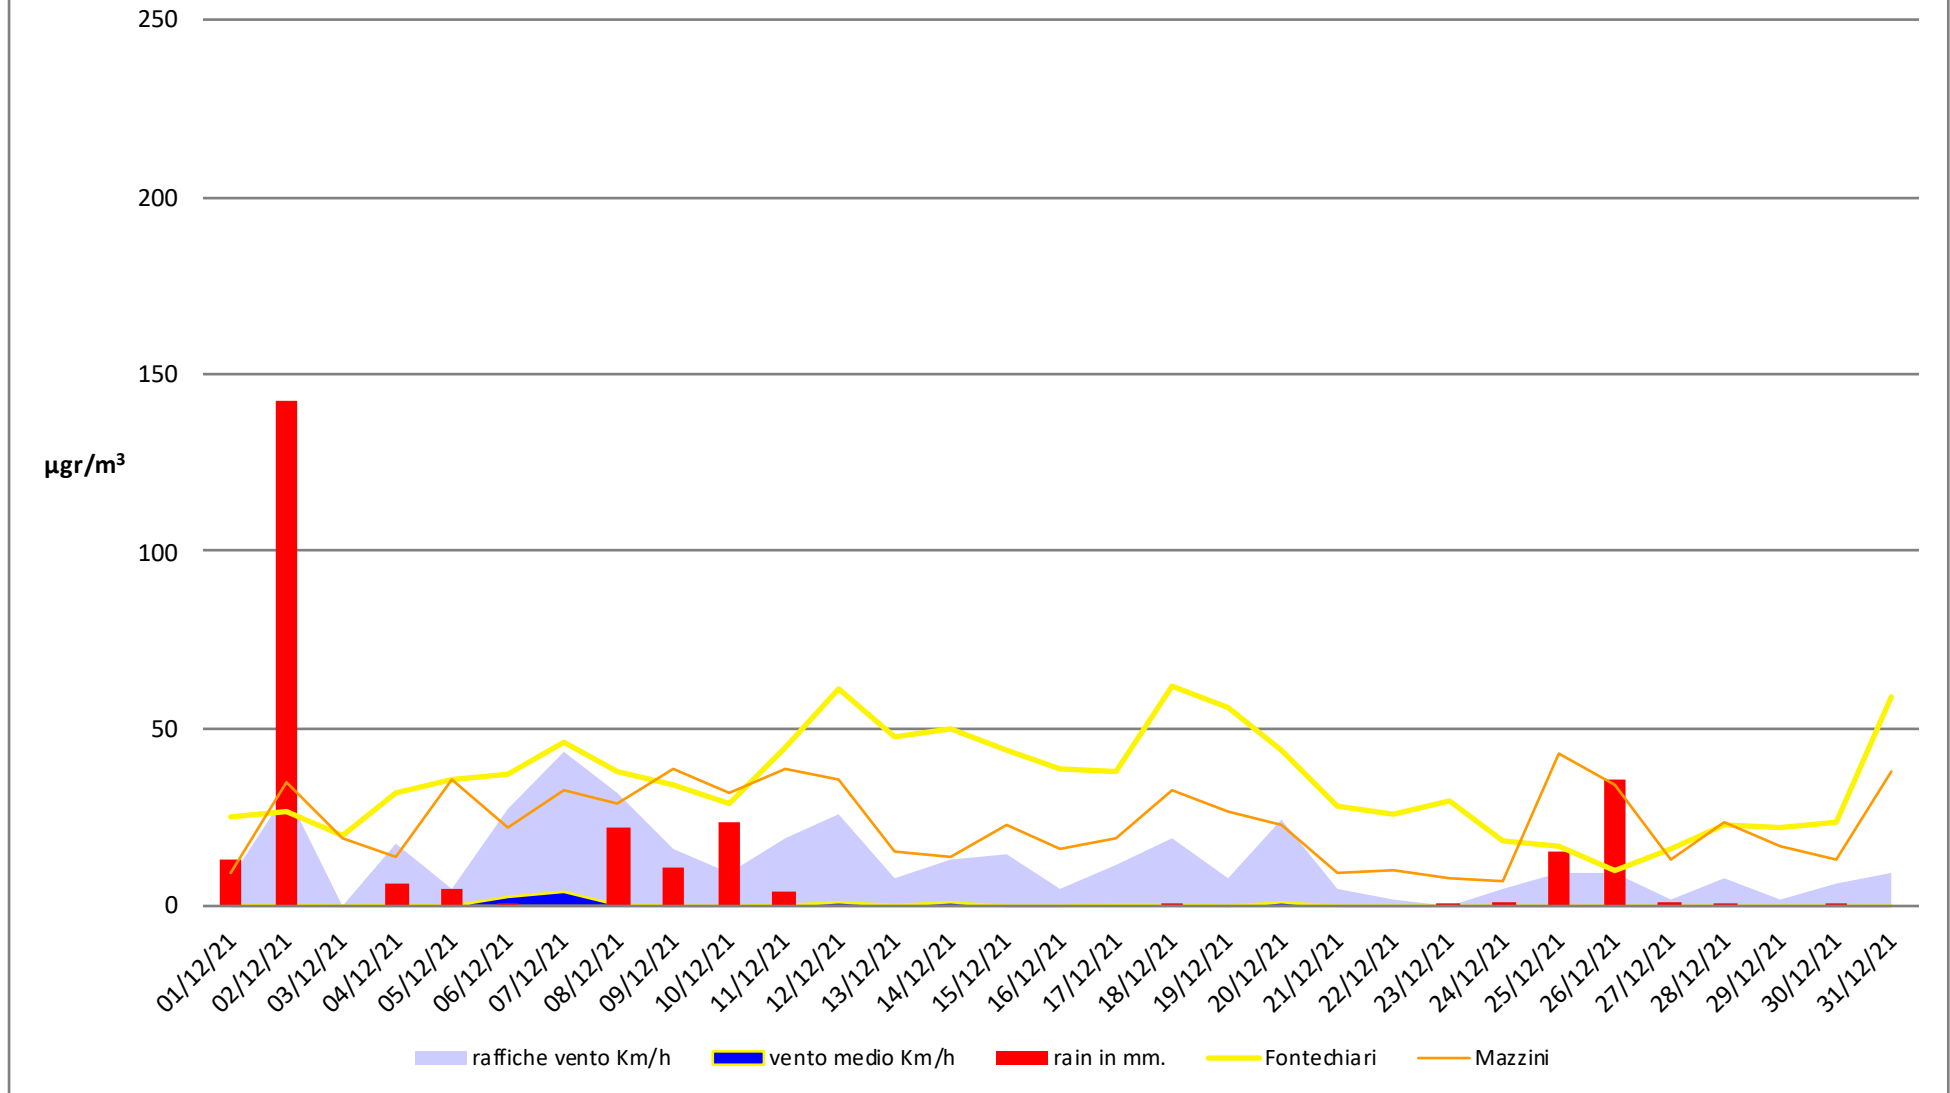

Frosinone Dicembre 2021 - O3

dati polveri link Arpa: <http://www.arpalazio.net/main/aria/sci/annoincorso/chimici.php>

dati meteo link Frosinone meteo <https://frosinonemeteo.it/>