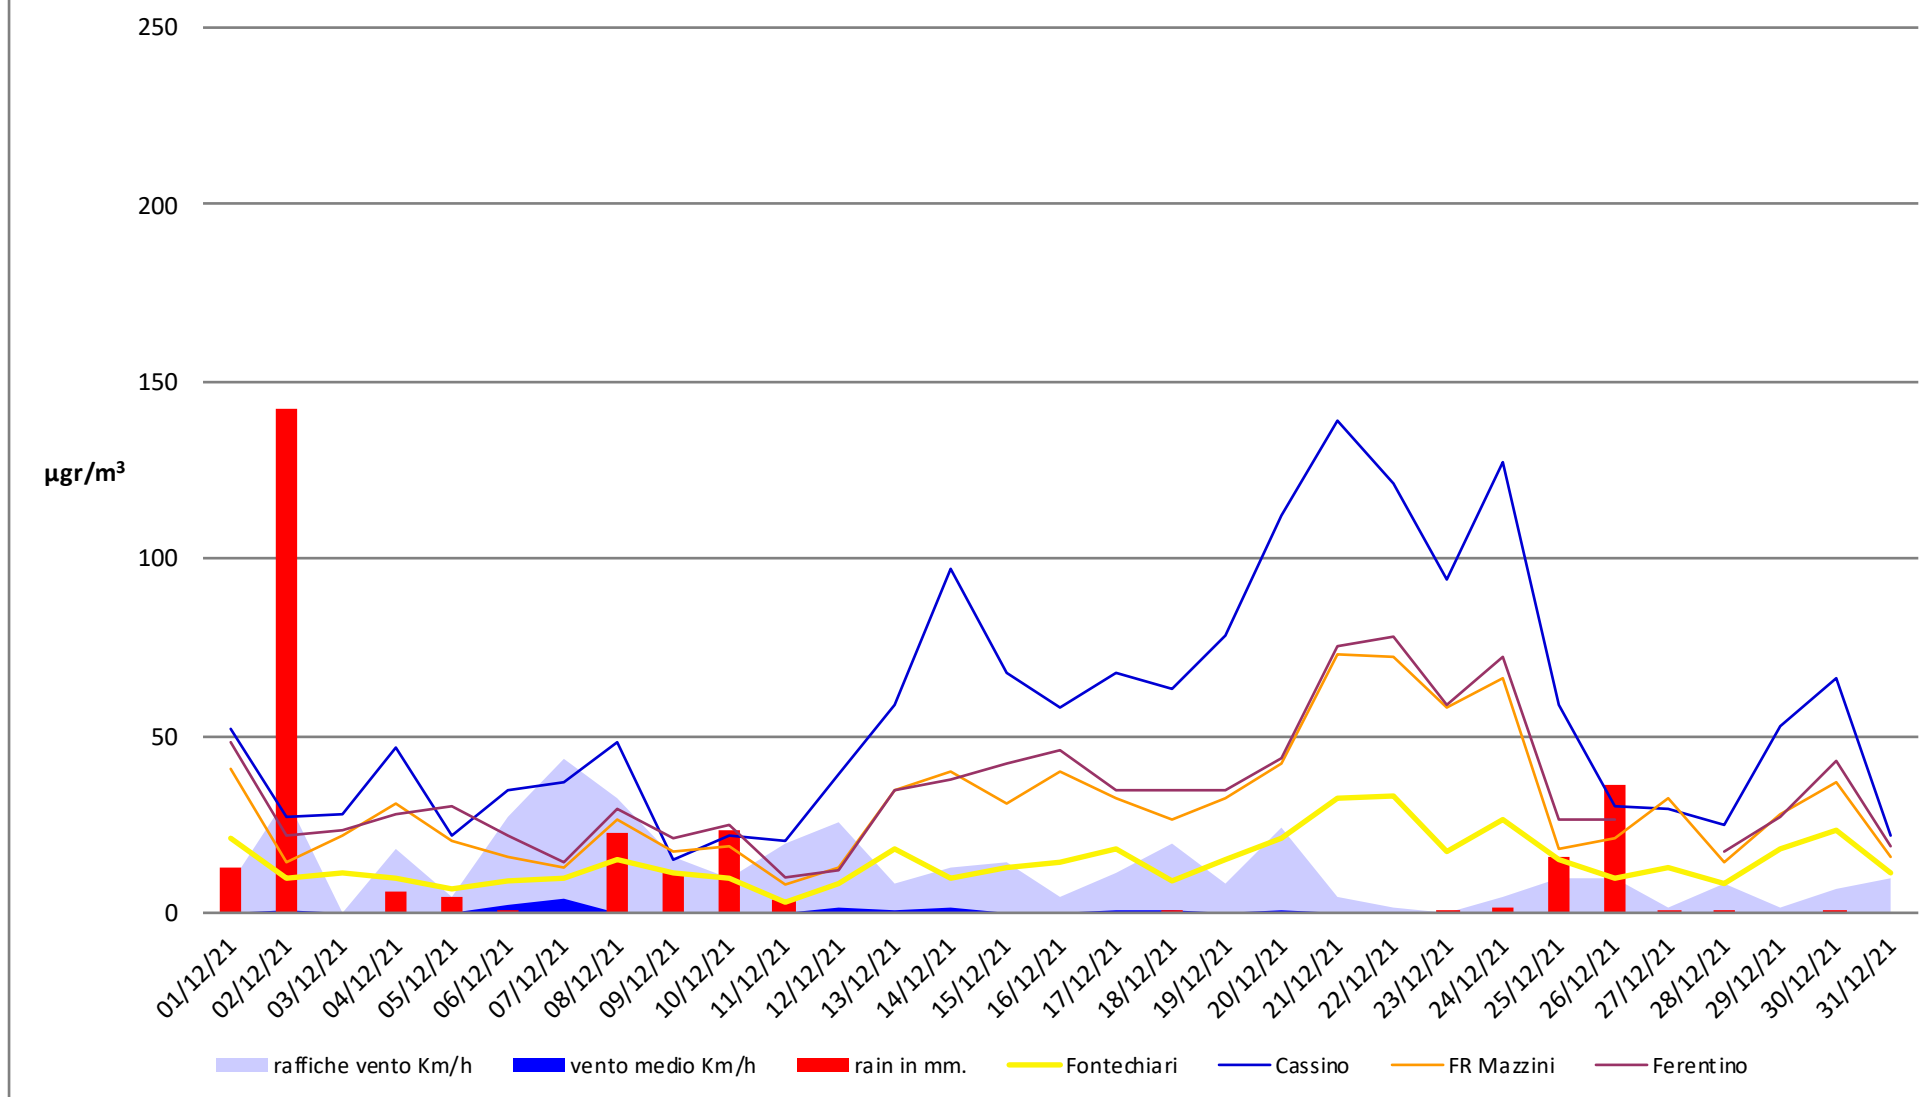

Frosinone Dicembre 2021 - PM 2,5

dati polveri link Arpa: <http://www.arpalazio.net/main/aria/sci/annoincorso/chimici.php>

dati meteo link Frosinone meteo <https://frosinonemeteo.it/>