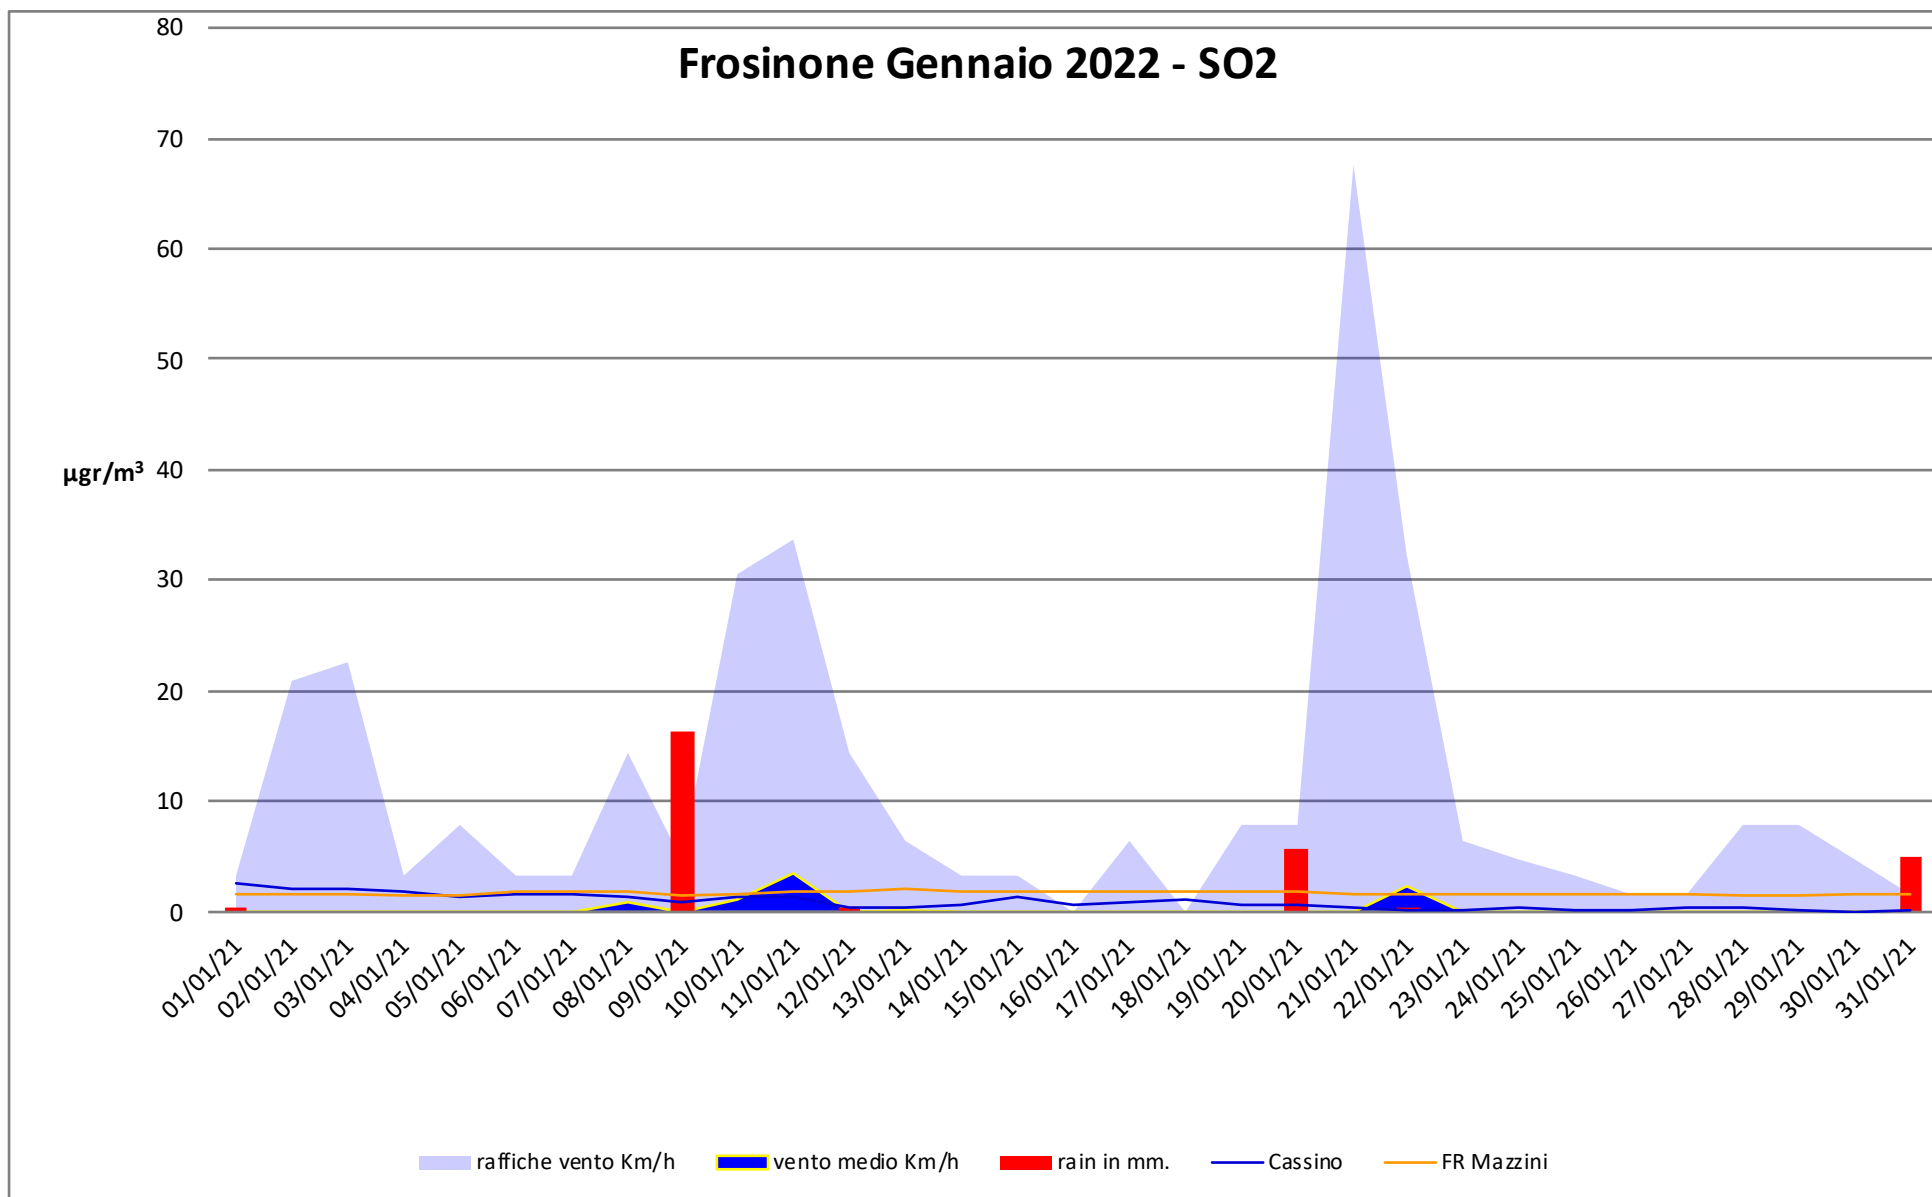

dati polveri link Arpa: <http://www.arpalazio.net/main/aria/sci/annoincorso/chimici.php>

dati meteo link Frosinone meteo <https://frosinonemeteo.it/>