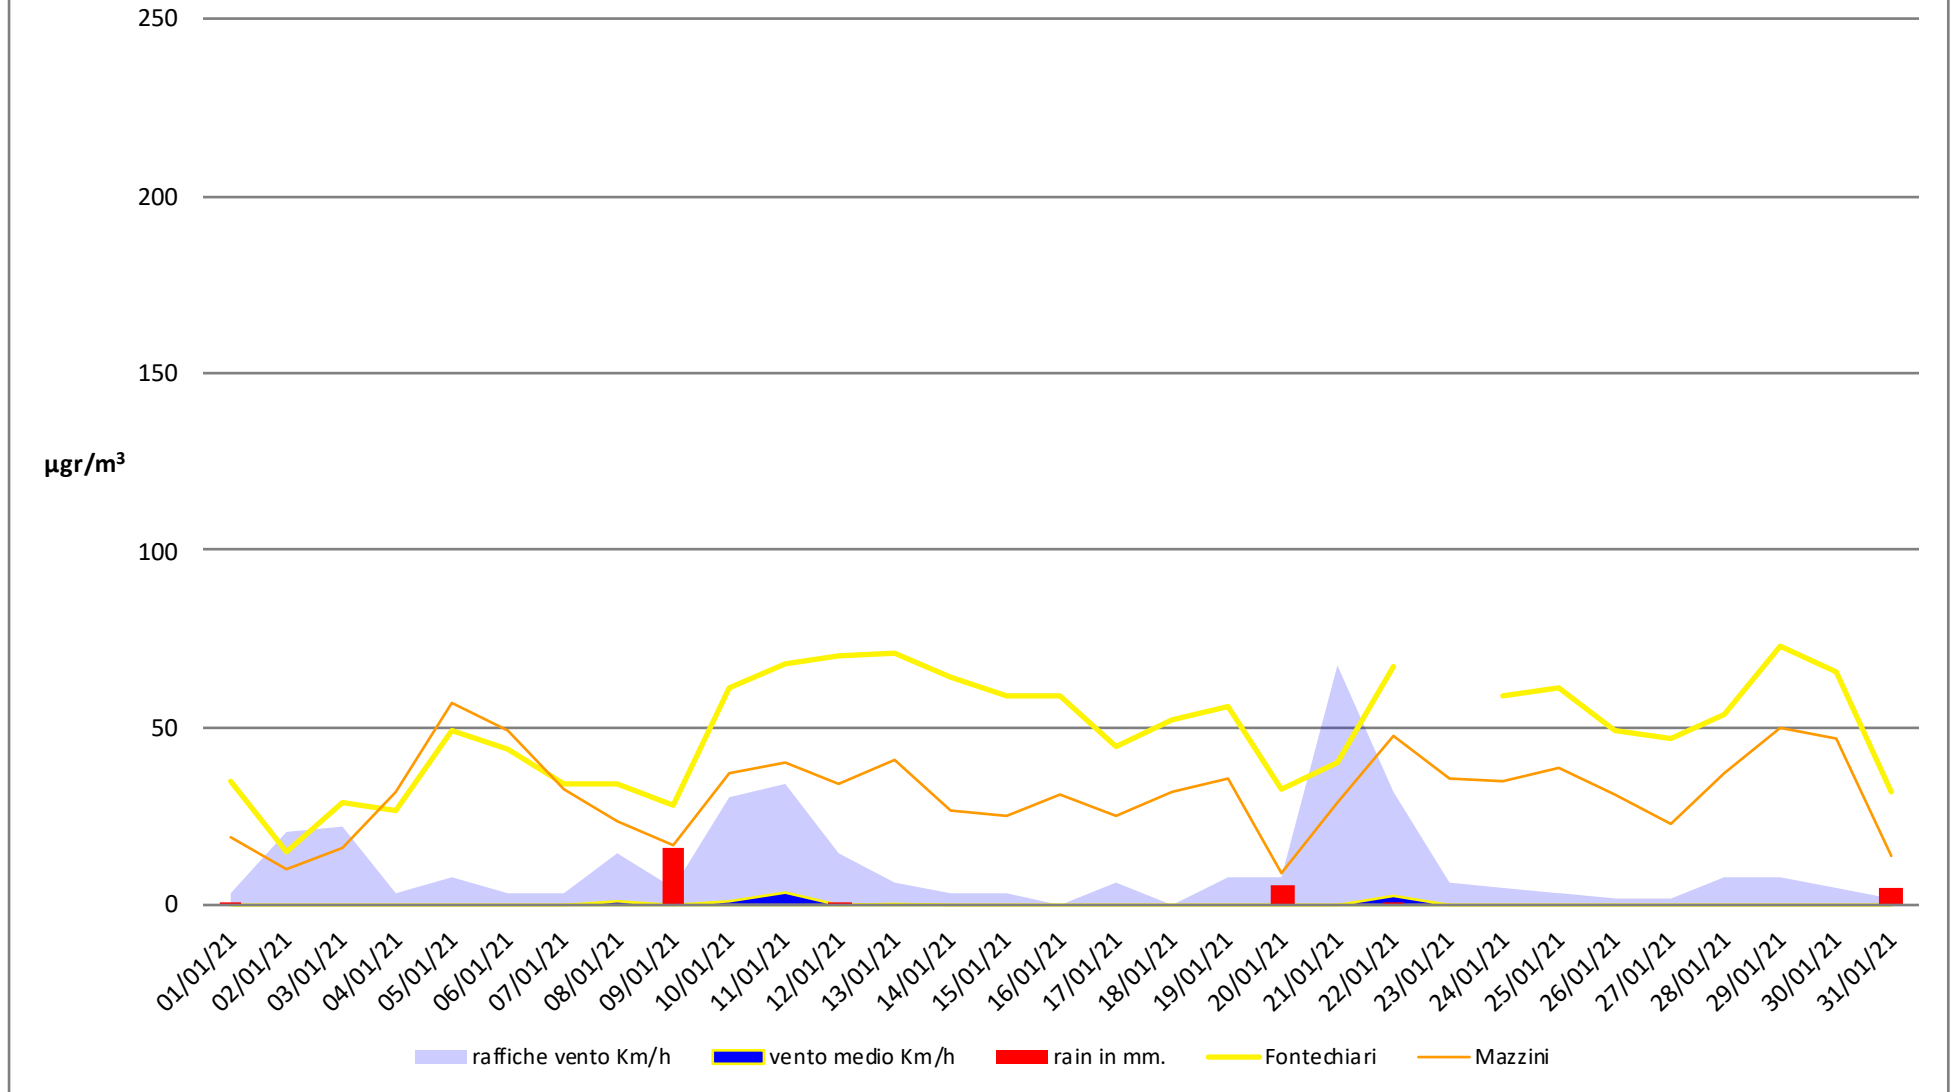

Frosinone Gennaio 2022 - O3

dati polveri link Arpa: <http://www.arpalazio.net/main/aria/sci/annoincorso/chimici.php>

dati meteo link Frosinone meteo <https://frosinonemeteo.it/>