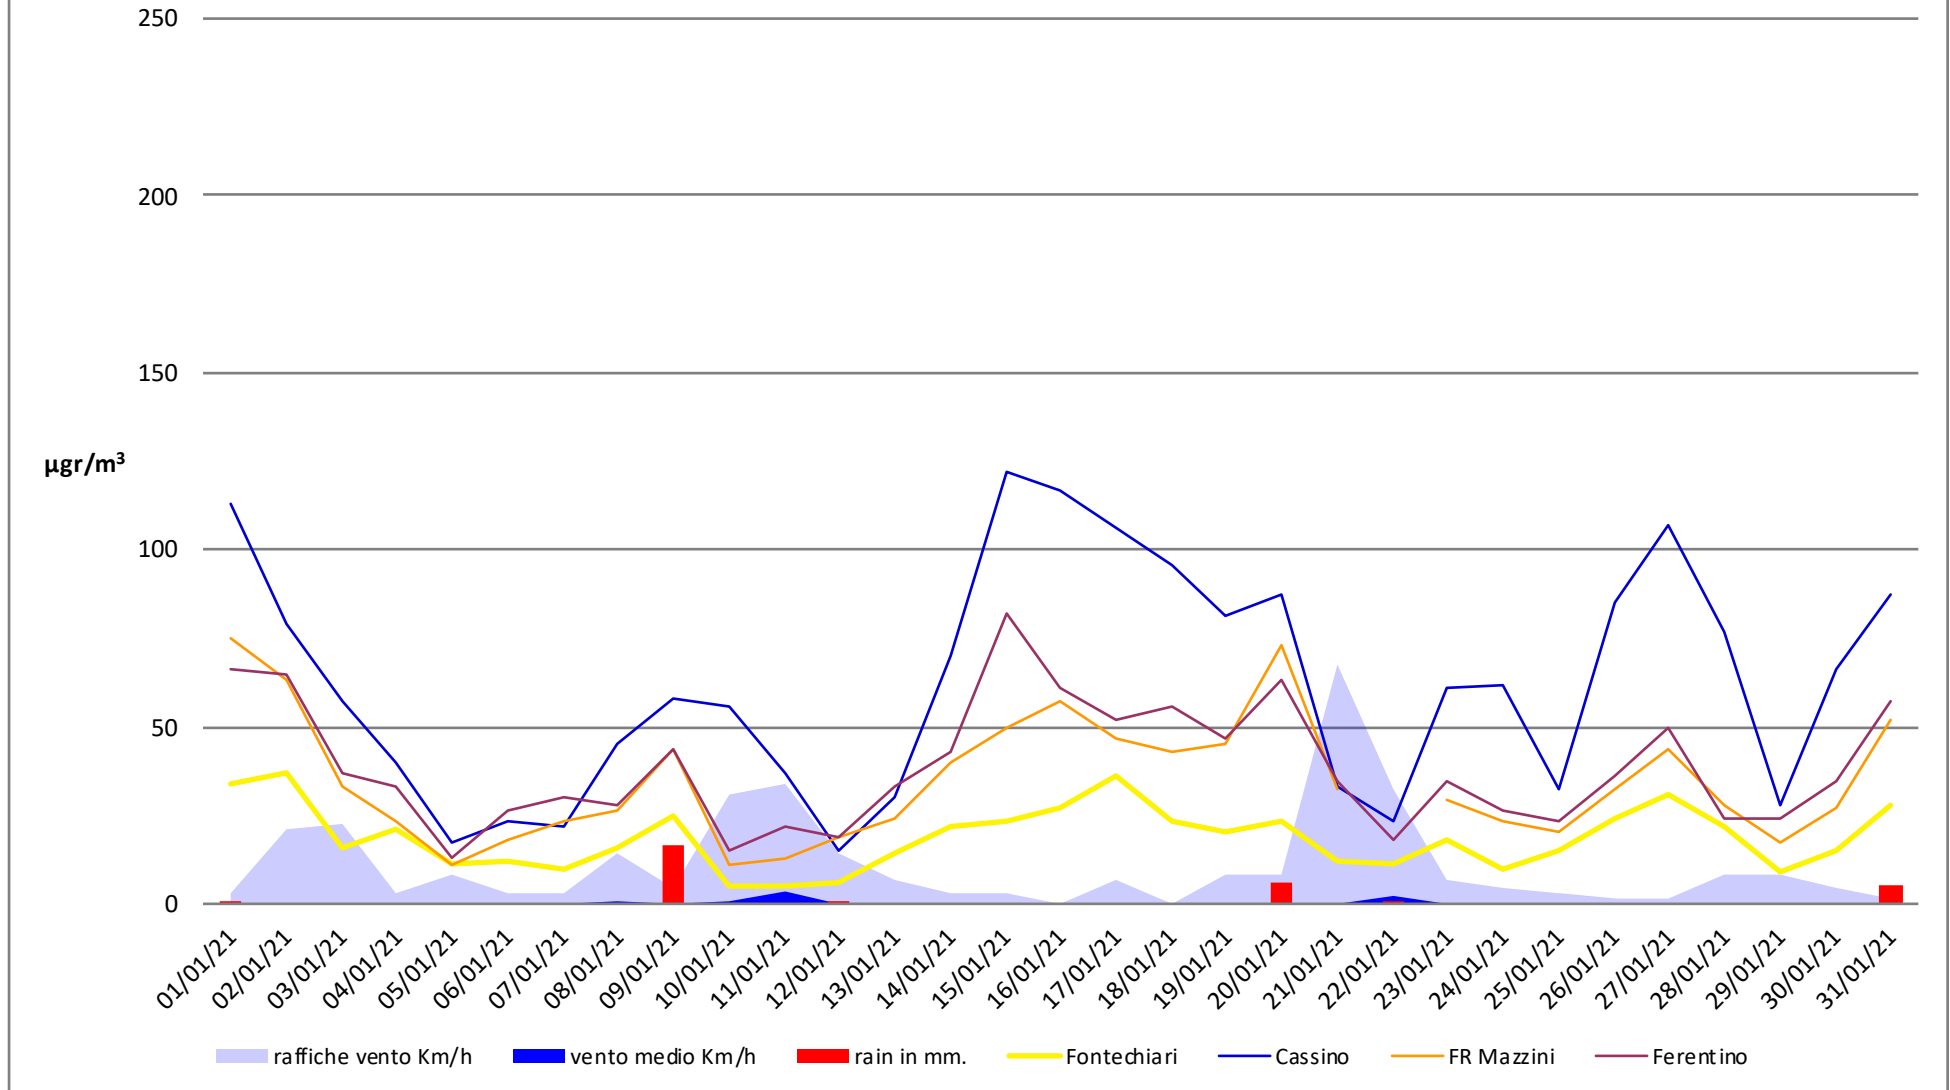

Frosinone Gennaio 2022 - PM 10

dati polveri link Arpa: <http://www.arpalazio.net/main/aria/sci/annoincorso/chimici.php>

dati meteo link Frosinone meteo <https://frosinonemeteo.it/>

Frosinone Gennaio 2022 - PM 2,5

dati polveri link Arpa: <http://www.arpalazio.net/main/aria/sci/annoincorso/chimici.php>

dati meteo link Frosinone meteo <https://frosinonemeteo.it/>

Frosinone Gennaio 2022 - Benzene

dati polveri link Arpa: <http://www.arpalazio.net/main/aria/sci/annoincorso/chimici.php>