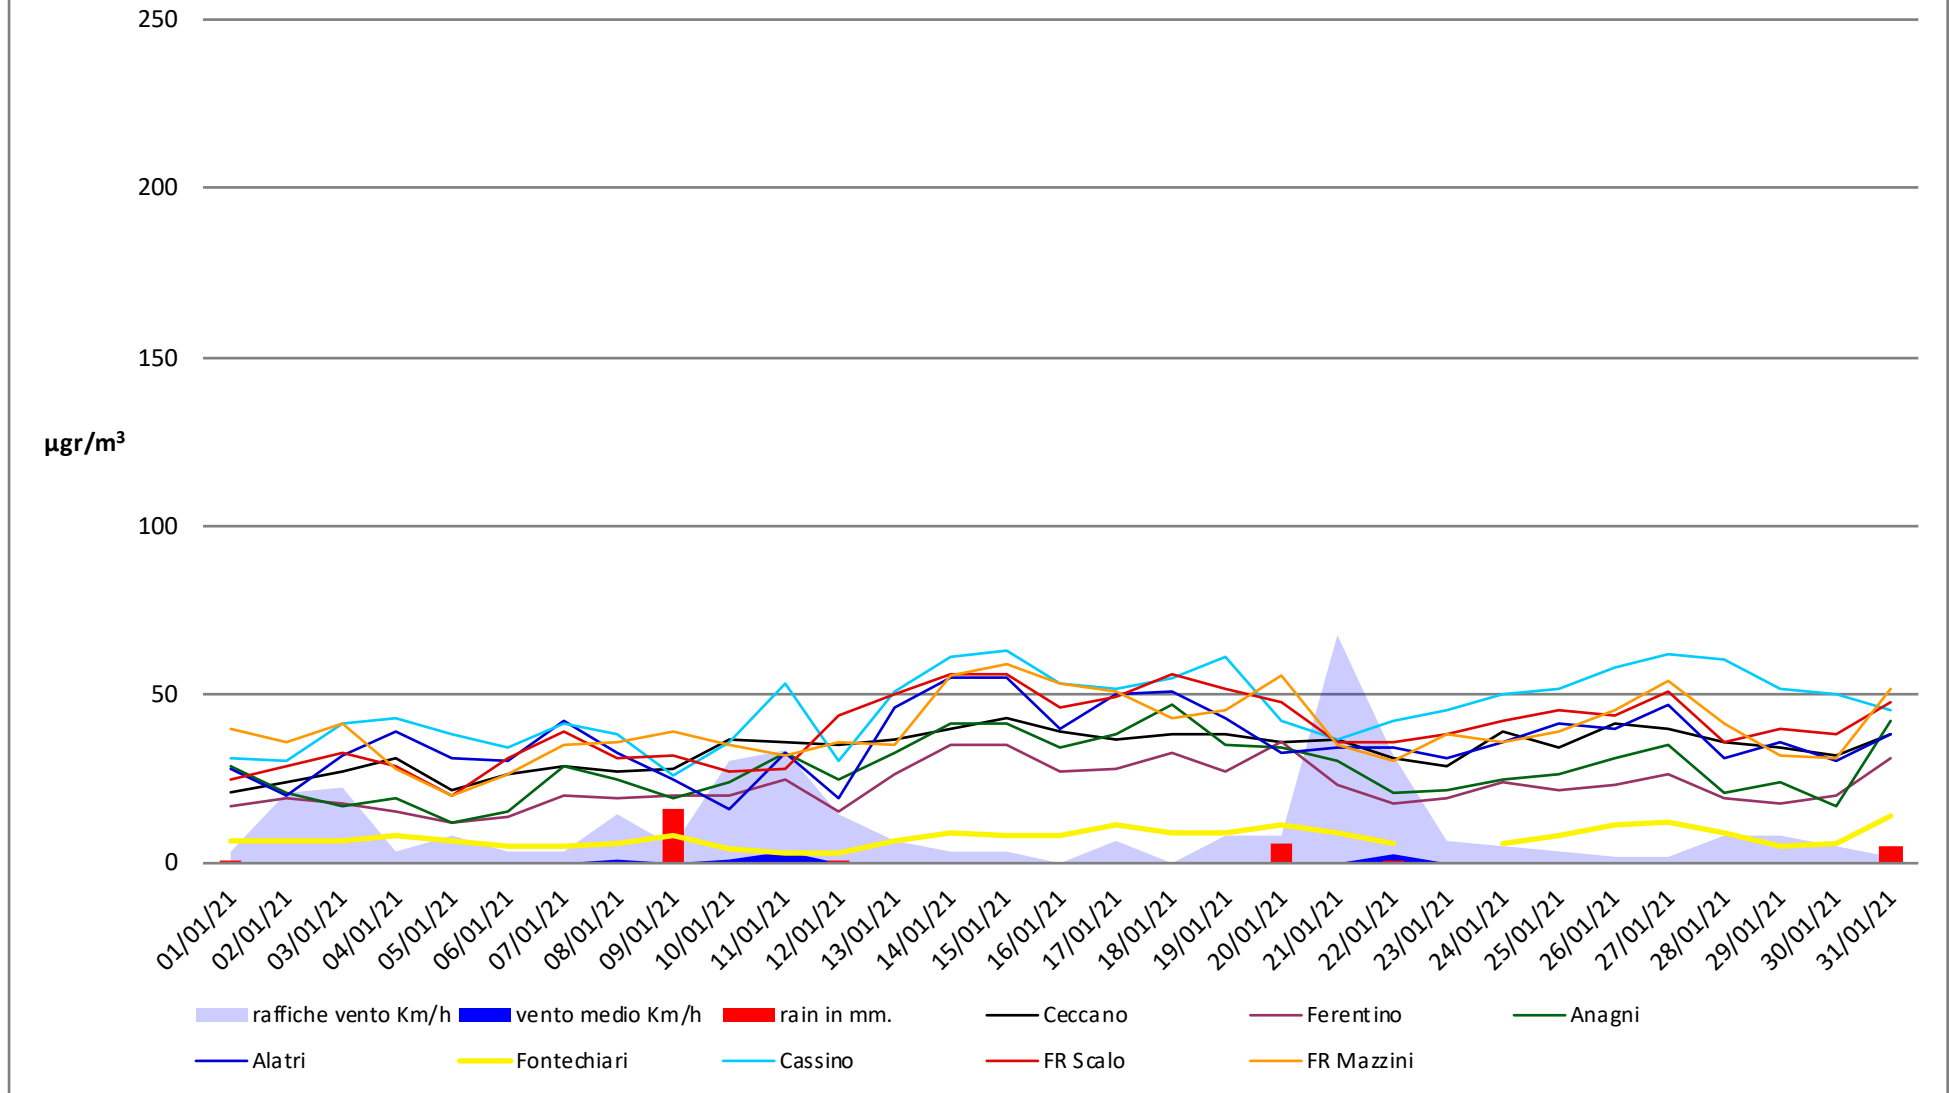

Frosinone Gennaio 2022 - NO2

dati polveri link Arpa: <http://www.arpalazio.net/main/aria/sci/annoincorso/chimici.php>

dati meteo link Frosinone meteo <https://frosinonemeteo.it/>