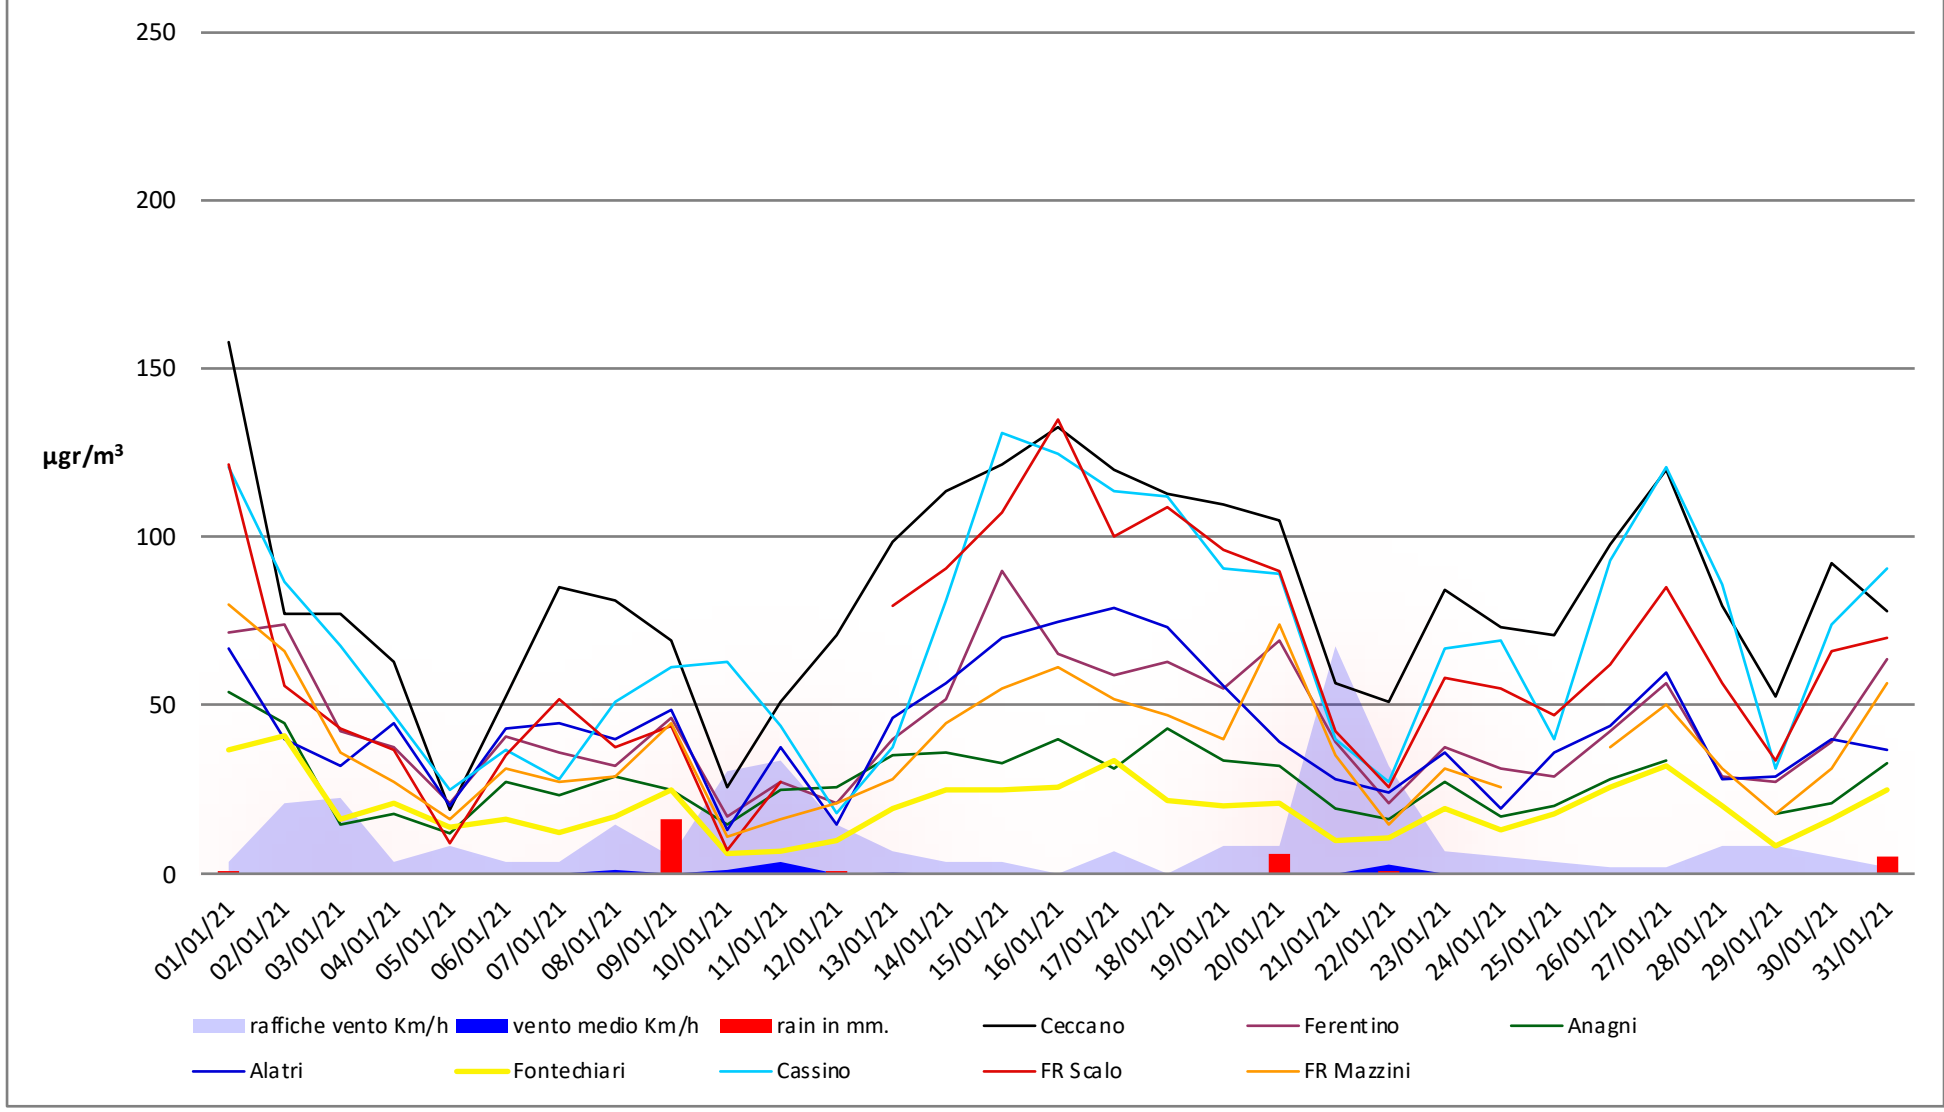

Frosinone Gennaio 2022 - PM 10

dati polveri link Arpa: <http://www.arpalazio.net/main/aria/sci/annoincorso/chimici.php>

dati meteo link Frosinone meteo <https://frosinonemeteo.it/>

Frosinone Gennaio 2022 - PM 2,5

dati polveri link Arpa: <http://www.arpalazio.net/main/aria/sci/annoincorso/chimici.php>

dati meteo link Frosinone meteo <https://frosinonemeteo.it/>

Frosinone Gennaio 2022 - Benzene

dati polveri link Arpa: <http://www.arpalazio.net/main/aria/sci/annoincorso/chimici.php>