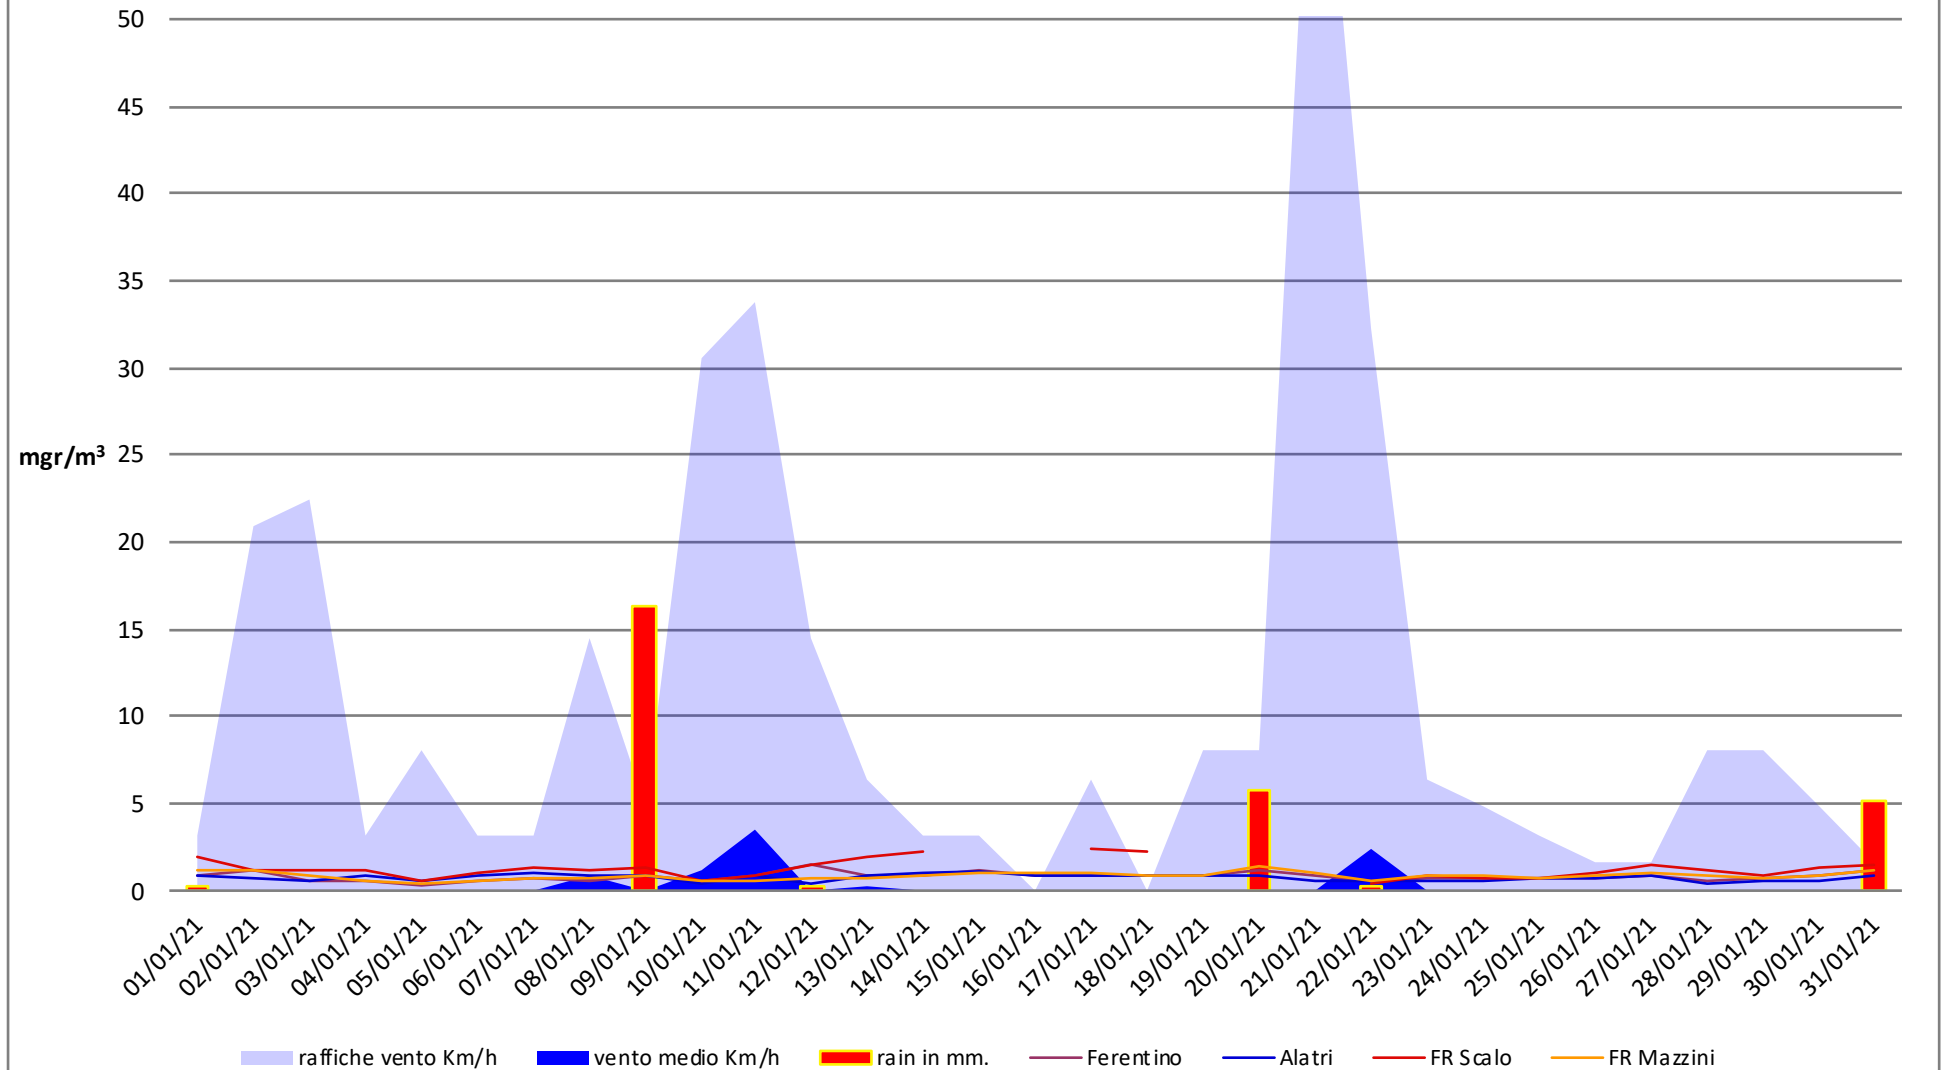

Frosinone Gennaio 2022 - CO

dati polveri link Arpa: <http://www.arpalazio.net/main/aria/sci/annoincorso/chimici.php>

dati meteo link Frosinone meteo <https://frosinonemeteo.it/>