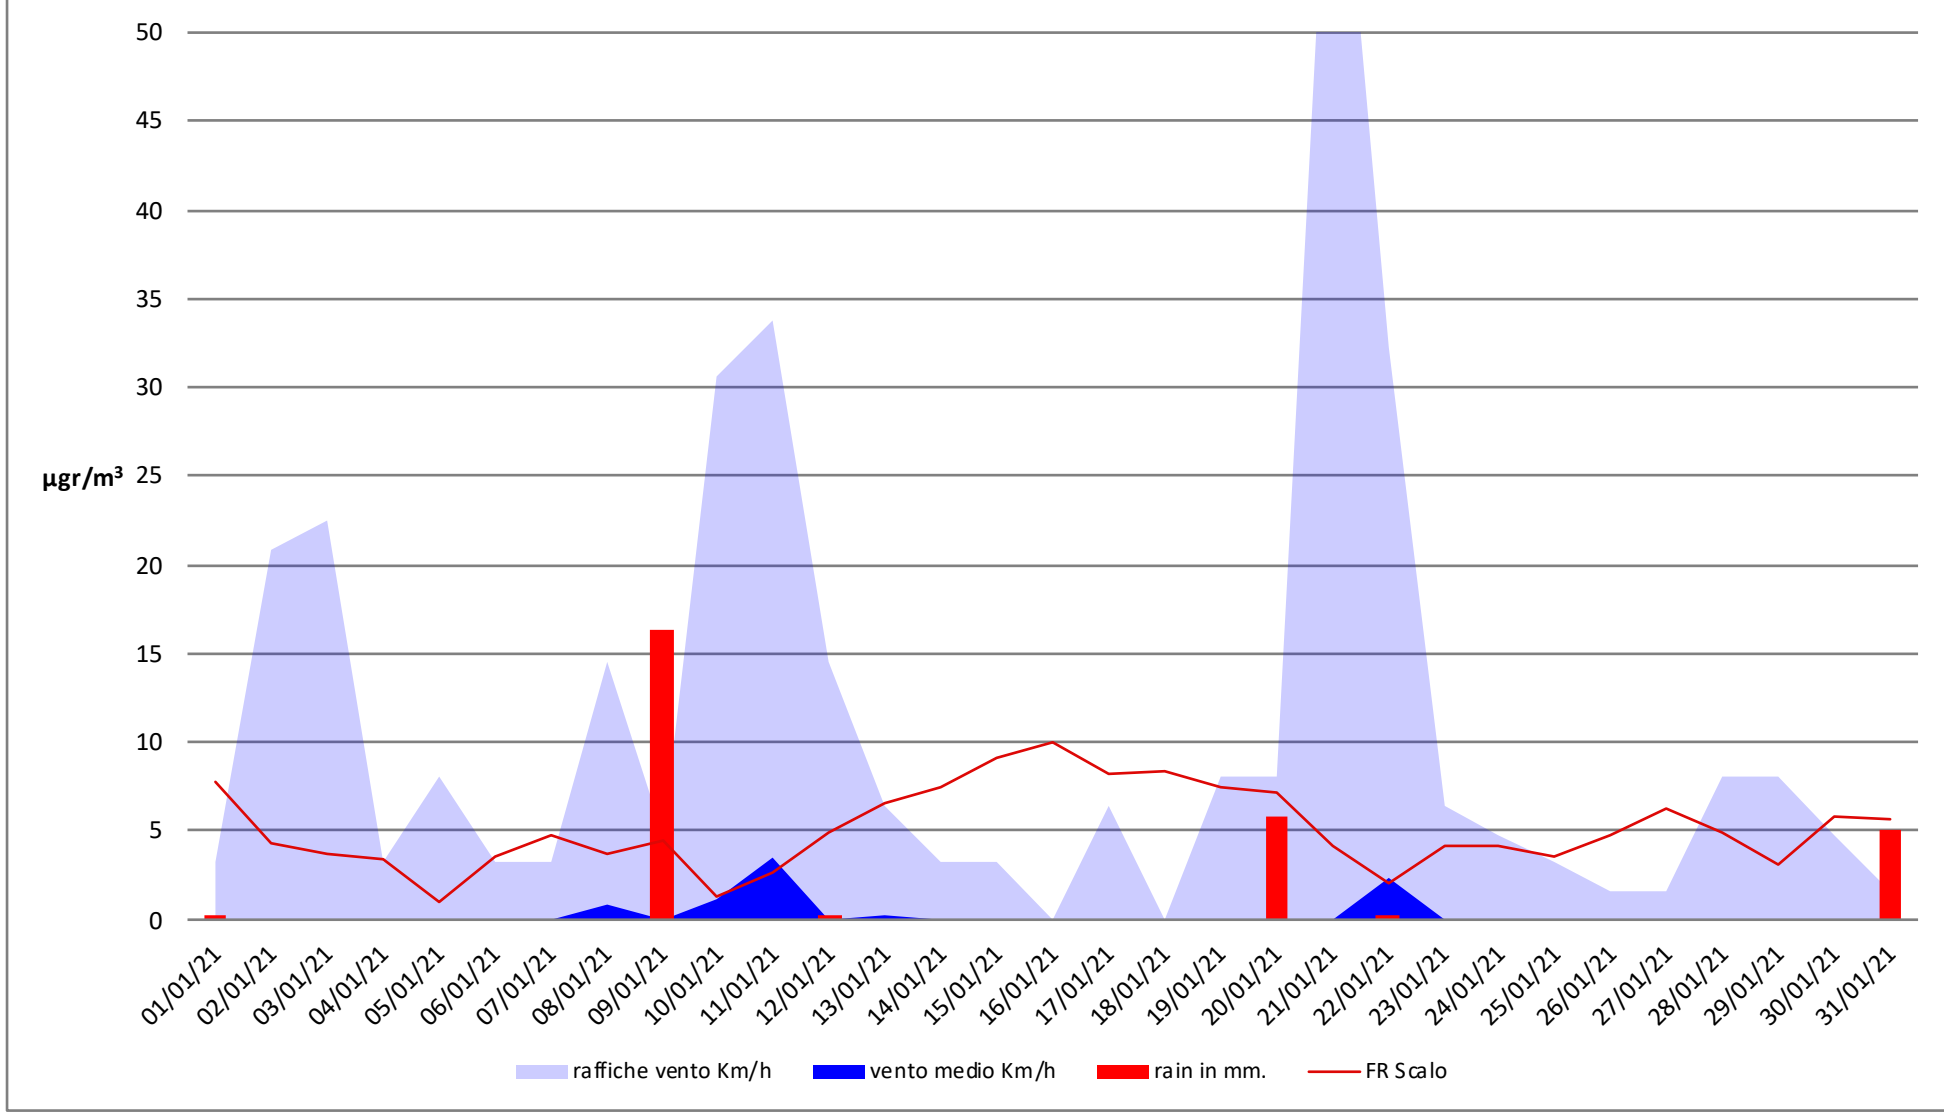

Frosinone Gennaio 2022 - PM 10

dati polveri link Arpa: <http://www.arpalazio.net/main/aria/sci/annoincorso/chimici.php>

dati meteo link Frosinone meteo <https://frosinonemeteo.it/>

Frosinone Gennaio 2022 - PM 2,5

dati polveri link Arpa: <http://www.arpalazio.net/main/aria/sci/annoincorso/chimici.php>

dati meteo link Frosinone meteo <https://frosinonemeteo.it/>

Frosinone Gennaio 2022 - Benzene

dati polveri link Arpa: <http://www.arpalazio.net/main/aria/sci/annoincorso/chimici.php>