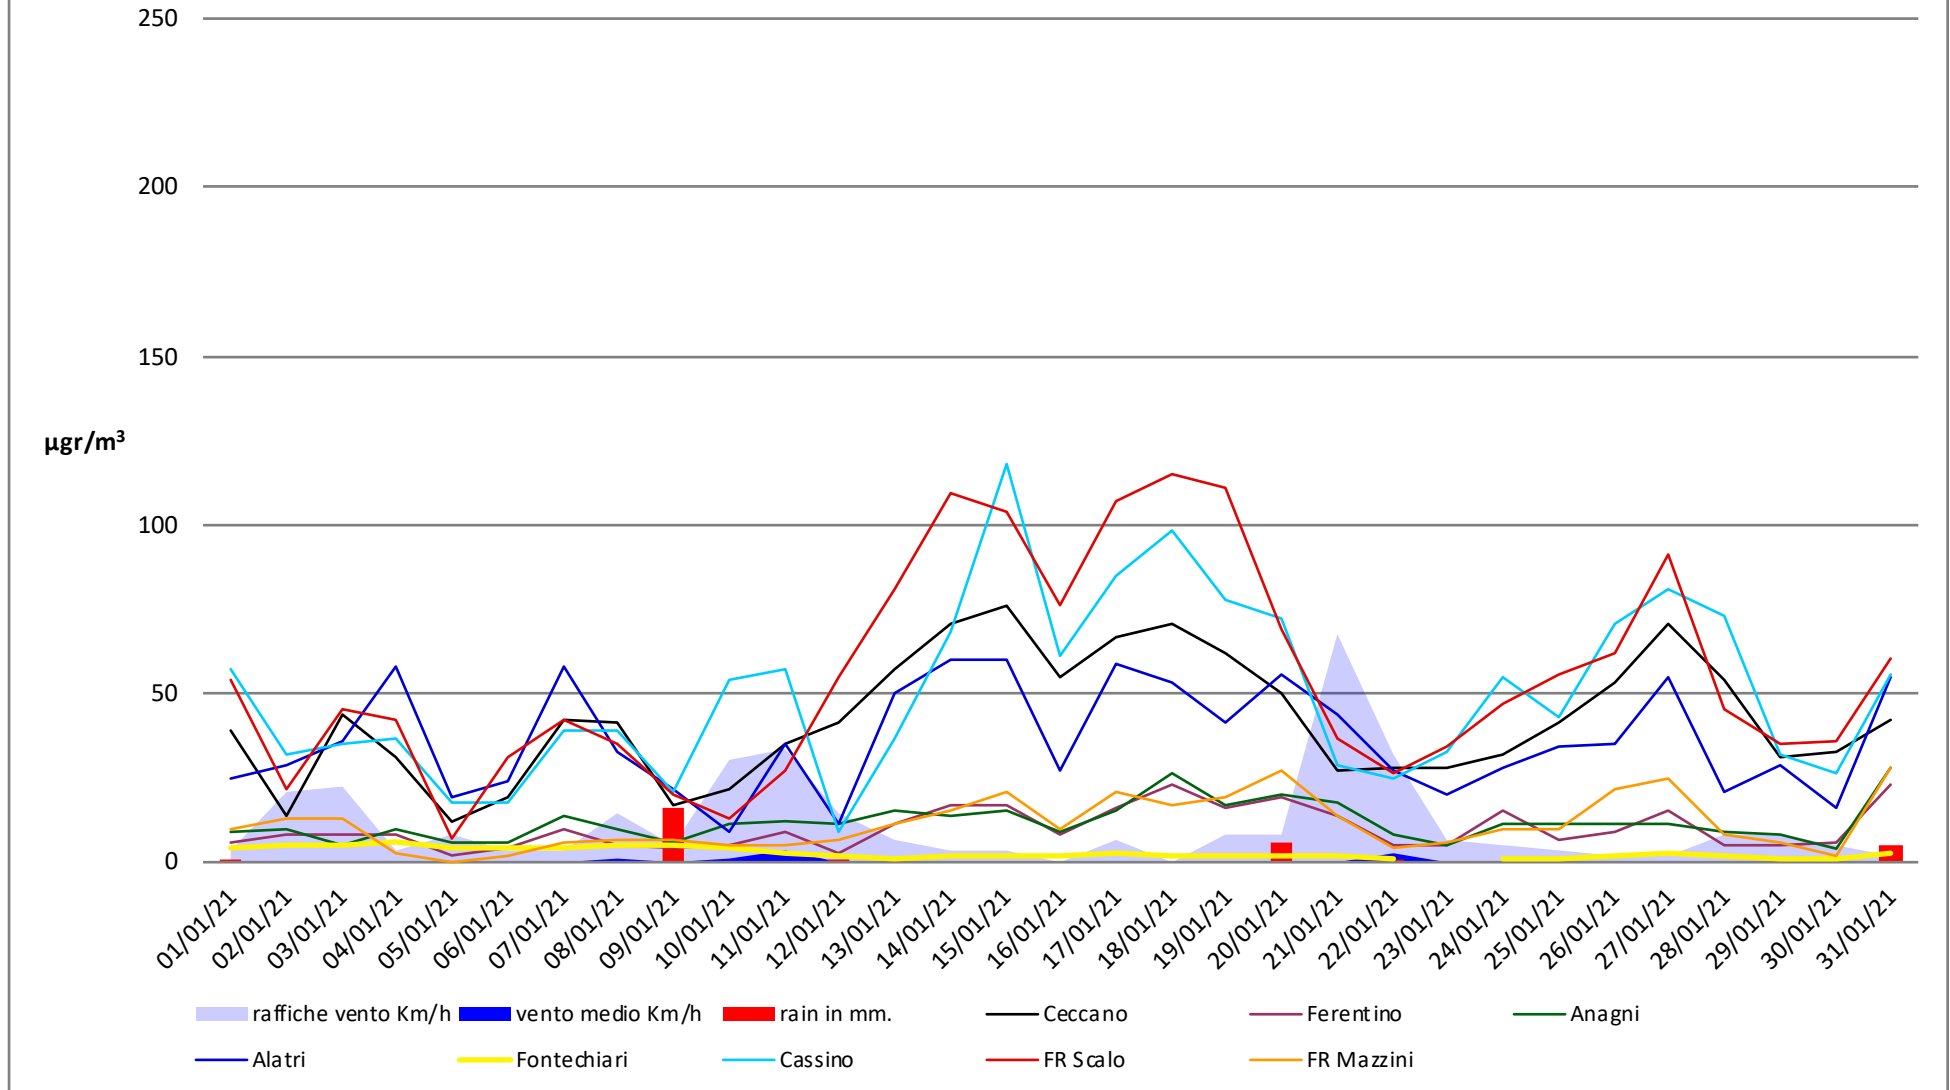

Frosinone Gennaio 2022 - NO

dati polveri link Arpa: <http://www.arpalazio.net/main/aria/sci/annoincorso/chimici.php>

dati meteo link Frosinone meteo <https://frosinonemeteo.it/>