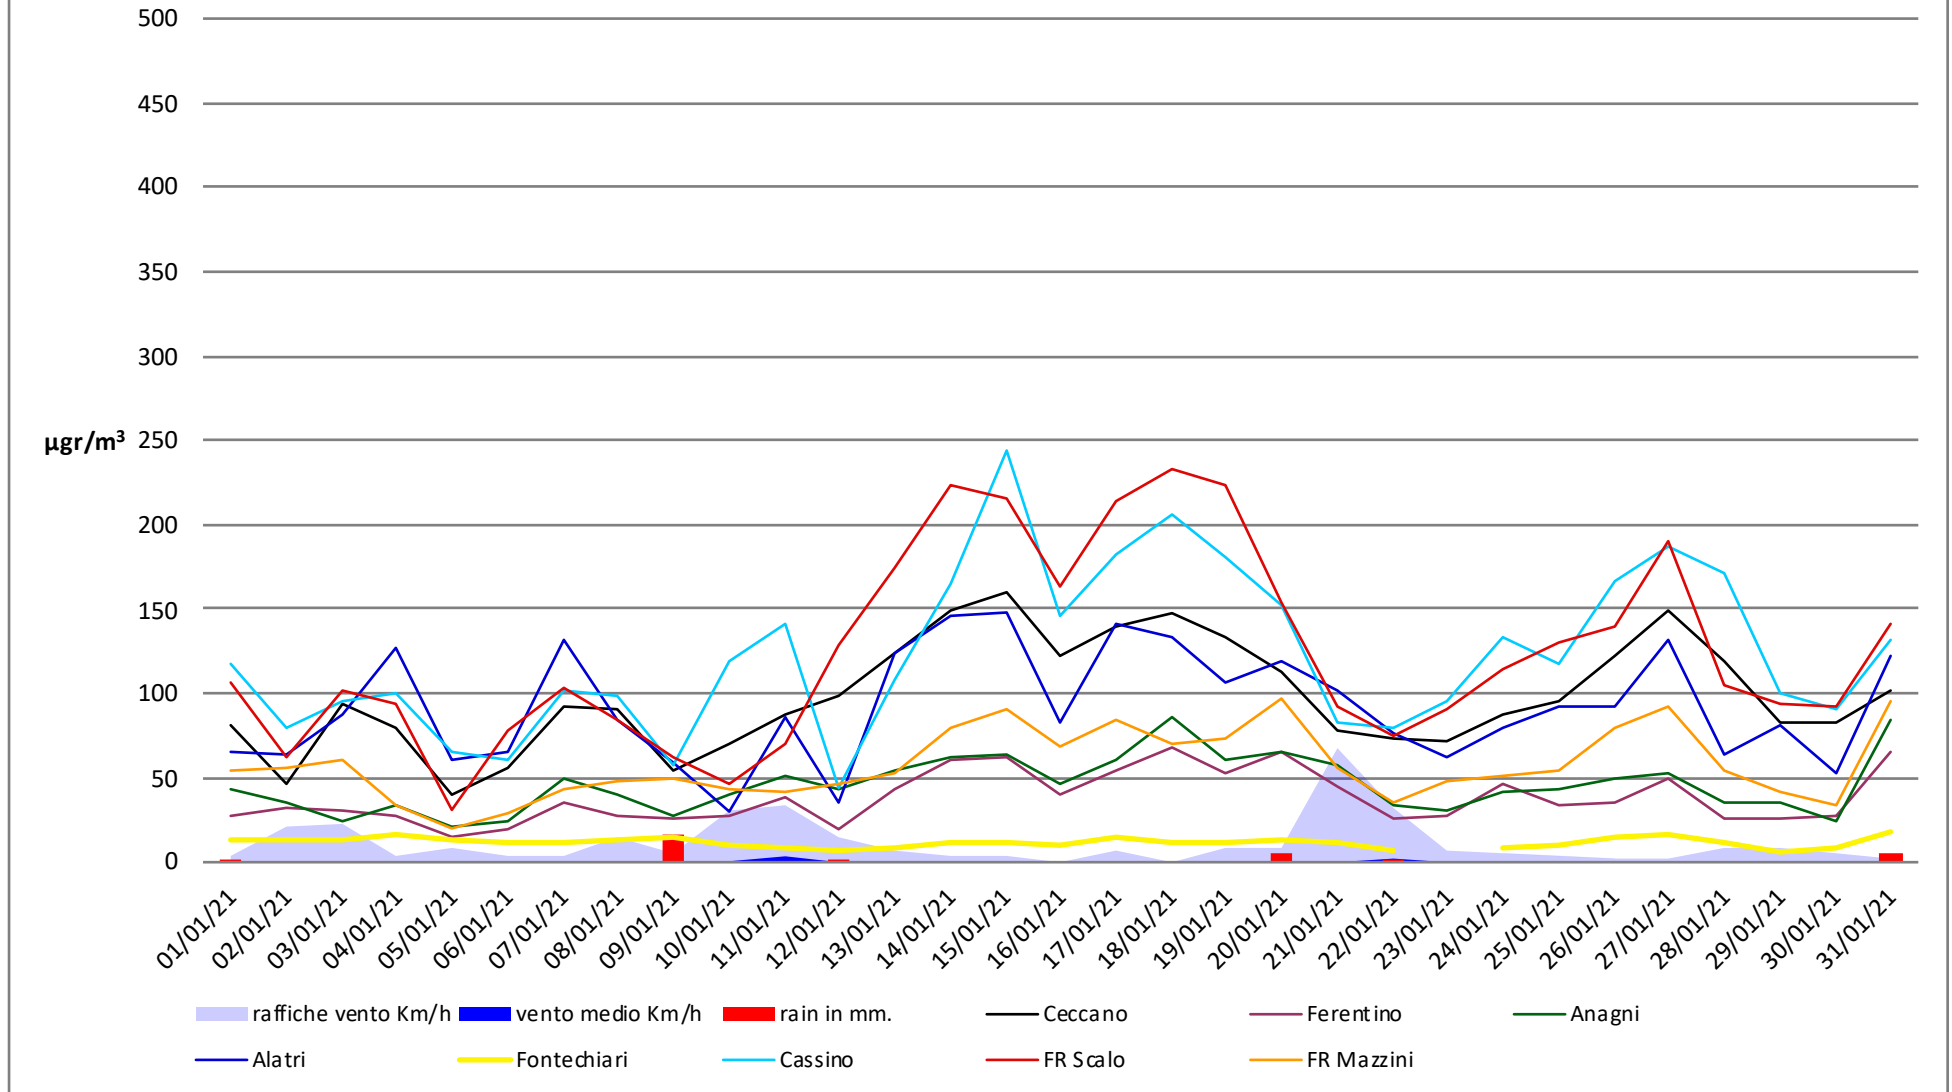

Frosinone Gennaio 2022 - NOX

dati polveri link Arpa: <http://www.arpalazio.net/main/aria/sci/annoincorso/chimici.php>

dati meteo link Frosinone meteo <https://frosinonemeteo.it/>