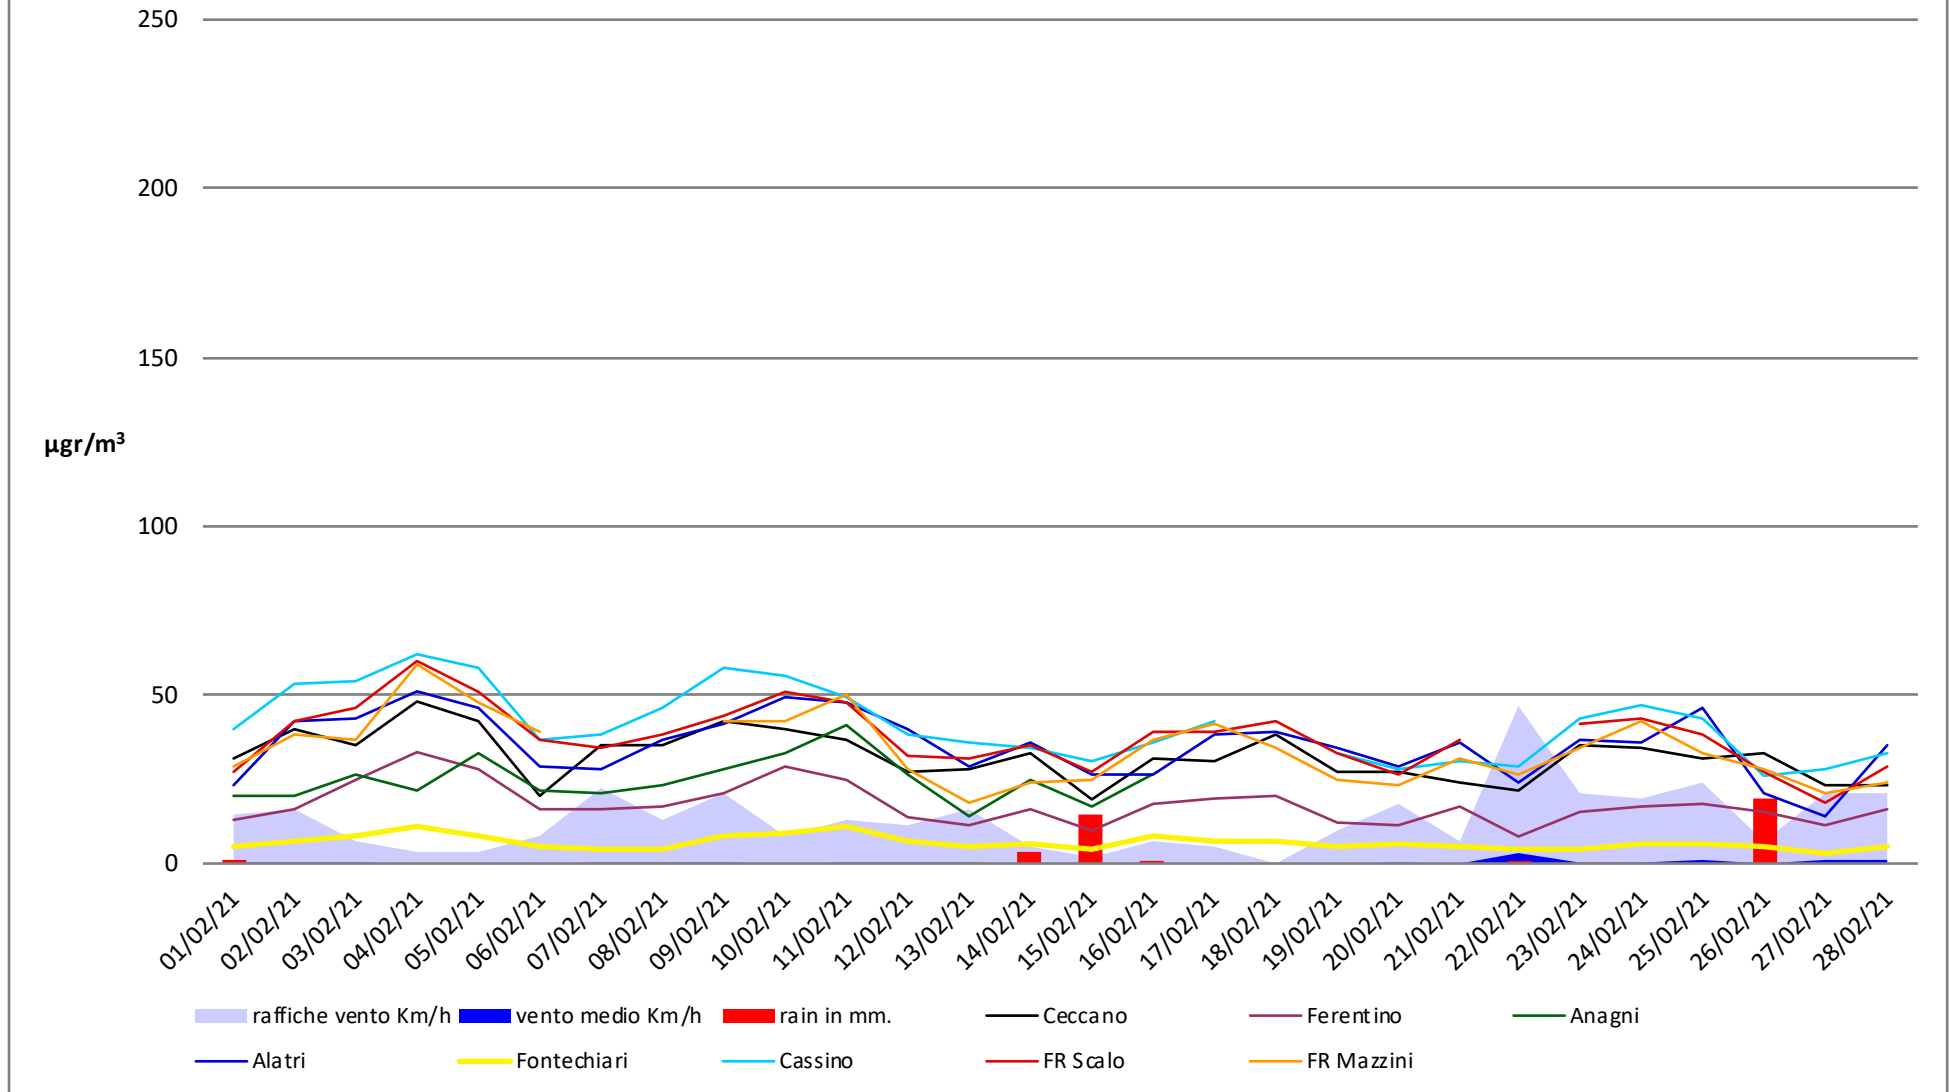

Frosinone Febbraio 2022 - NO2

dati polveri link Arpa: <http://www.arpalazio.net/main/aria/sci/annoincorso/chimici.php>

dati meteo link Frosinone meteo <https://frosinonemeteo.it/>