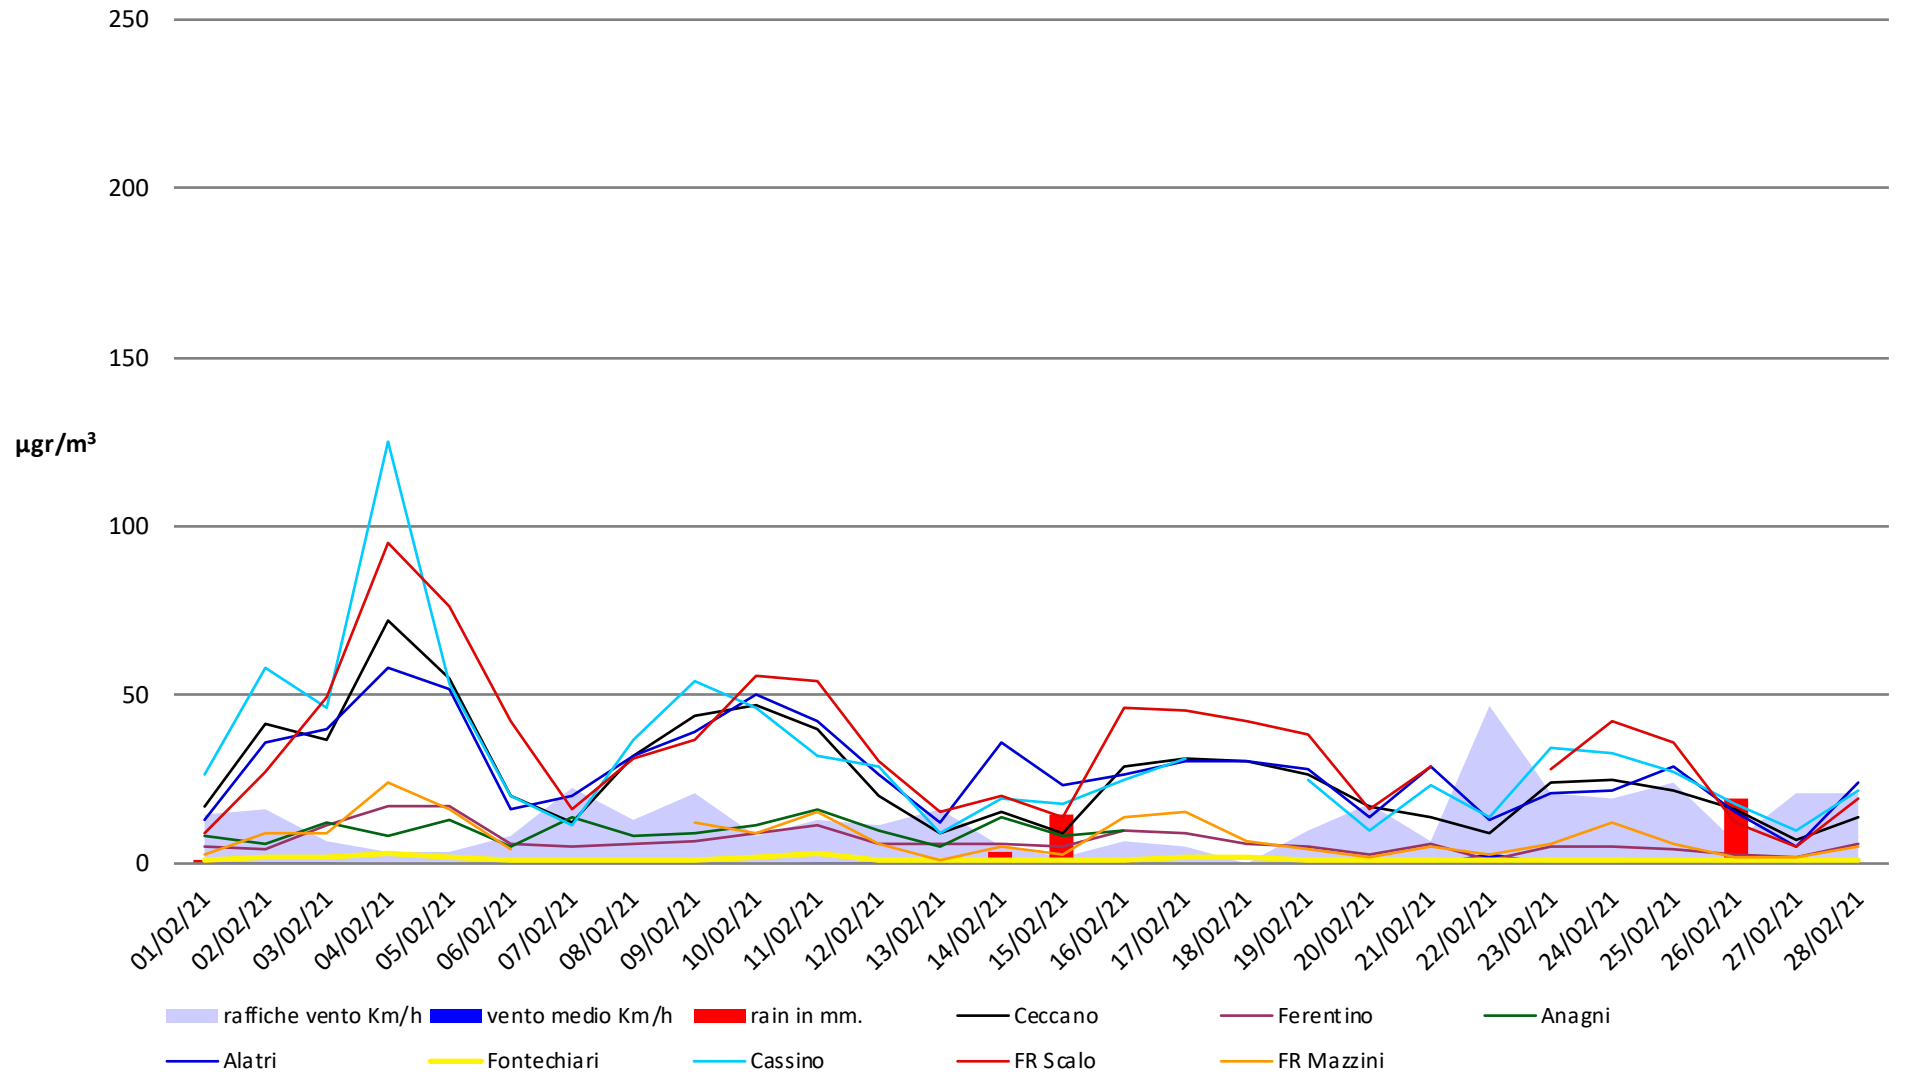

Frosinone Febbraio 2022 - NO

dati polveri link Arpa: <http://www.arpalazio.net/main/aria/sci/annoincorso/chimici.php>

dati meteo link Frosinone meteo <https://frosinonemeteo.it/>