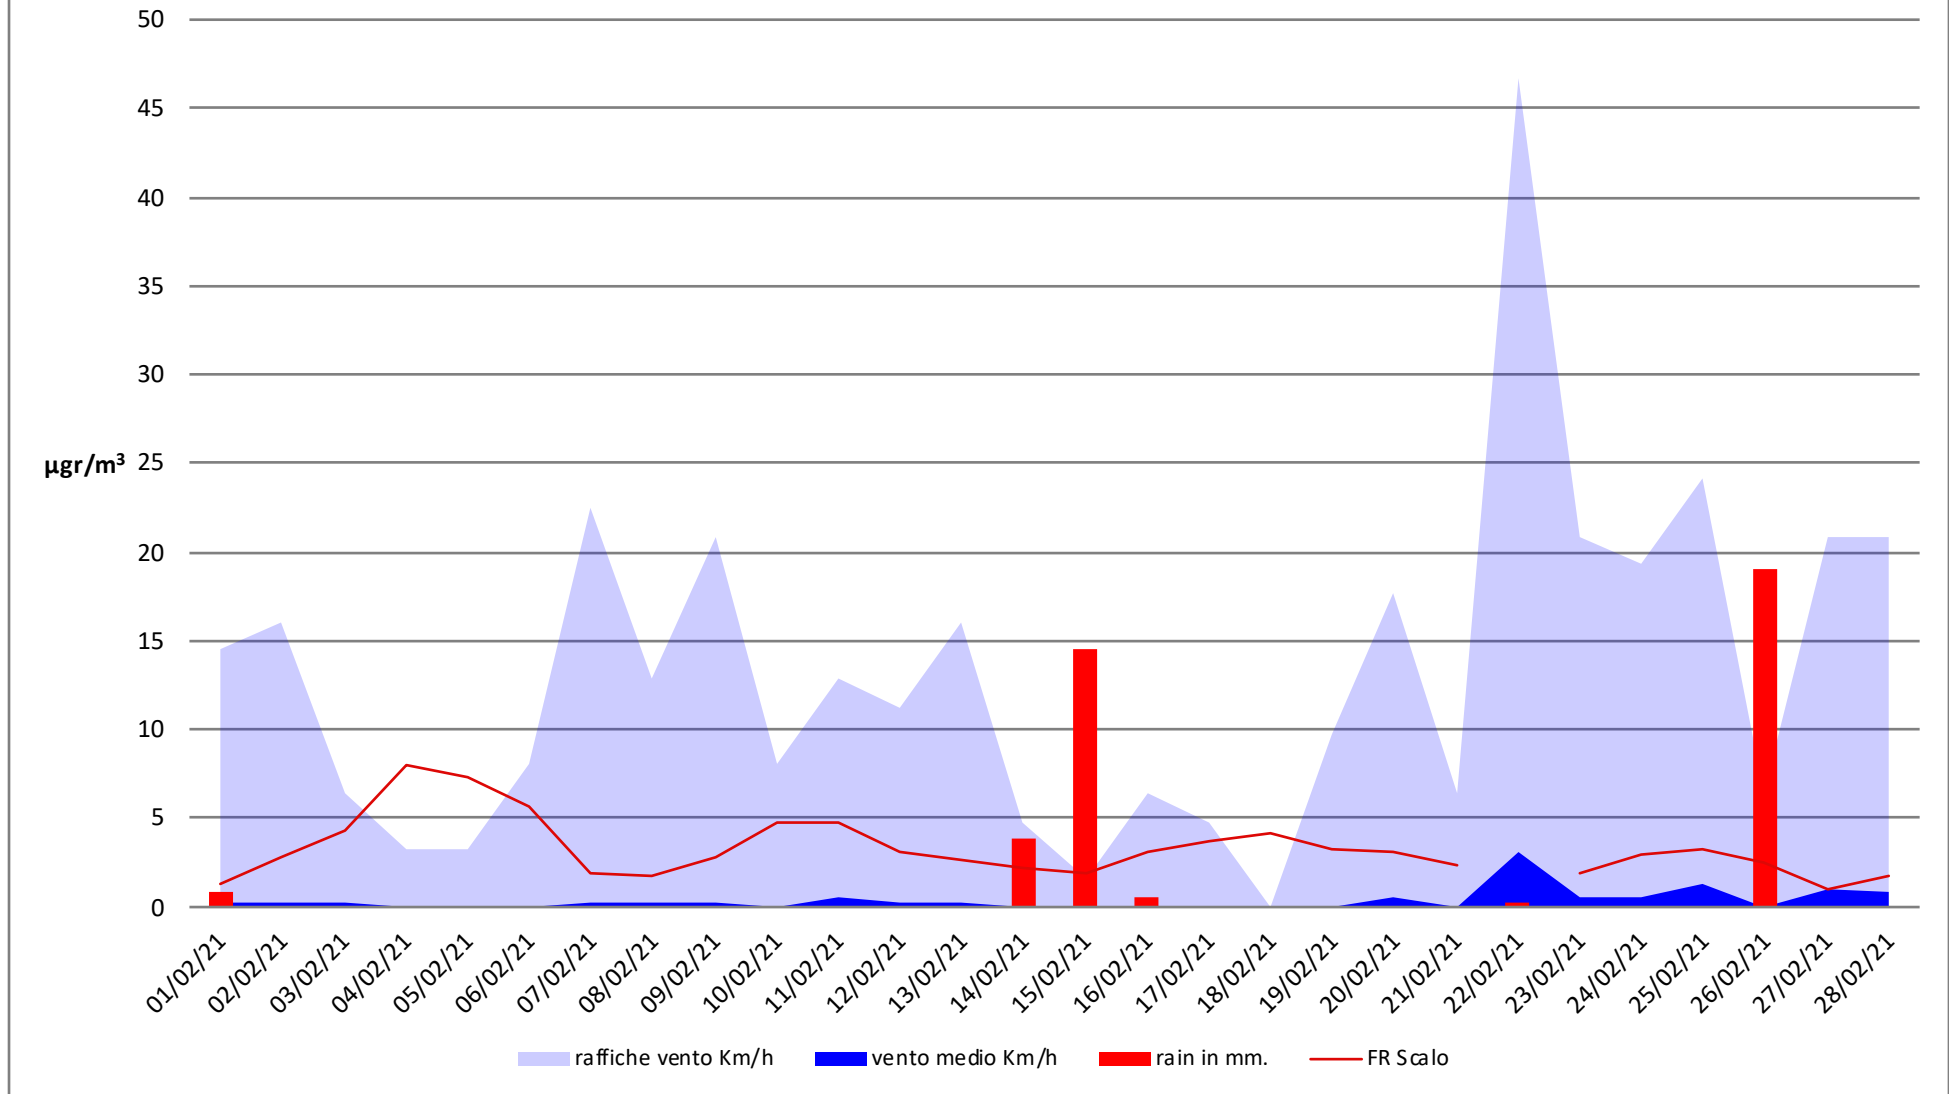

Frosinone Febbraio 2022 - PM 10

dati polveri link Arpa: <http://www.arpalazio.net/main/aria/sci/annoincorso/chimici.php>

dati meteo link Frosinone meteo <https://frosinonemeteo.it/>

Frosinone Febbraio 2022 - PM 2,5

dati polveri link Arpa: <http://www.arpalazio.net/main/aria/sci/annoincorso/chimici.php>

dati meteo link Frosinone meteo <https://frosinonemeteo.it/>

Frosinone Febbraio 2022 - Benzene

dati polveri link Arpa: <http://www.arpalazio.net/main/aria/sci/annoincorso/chimici.php>