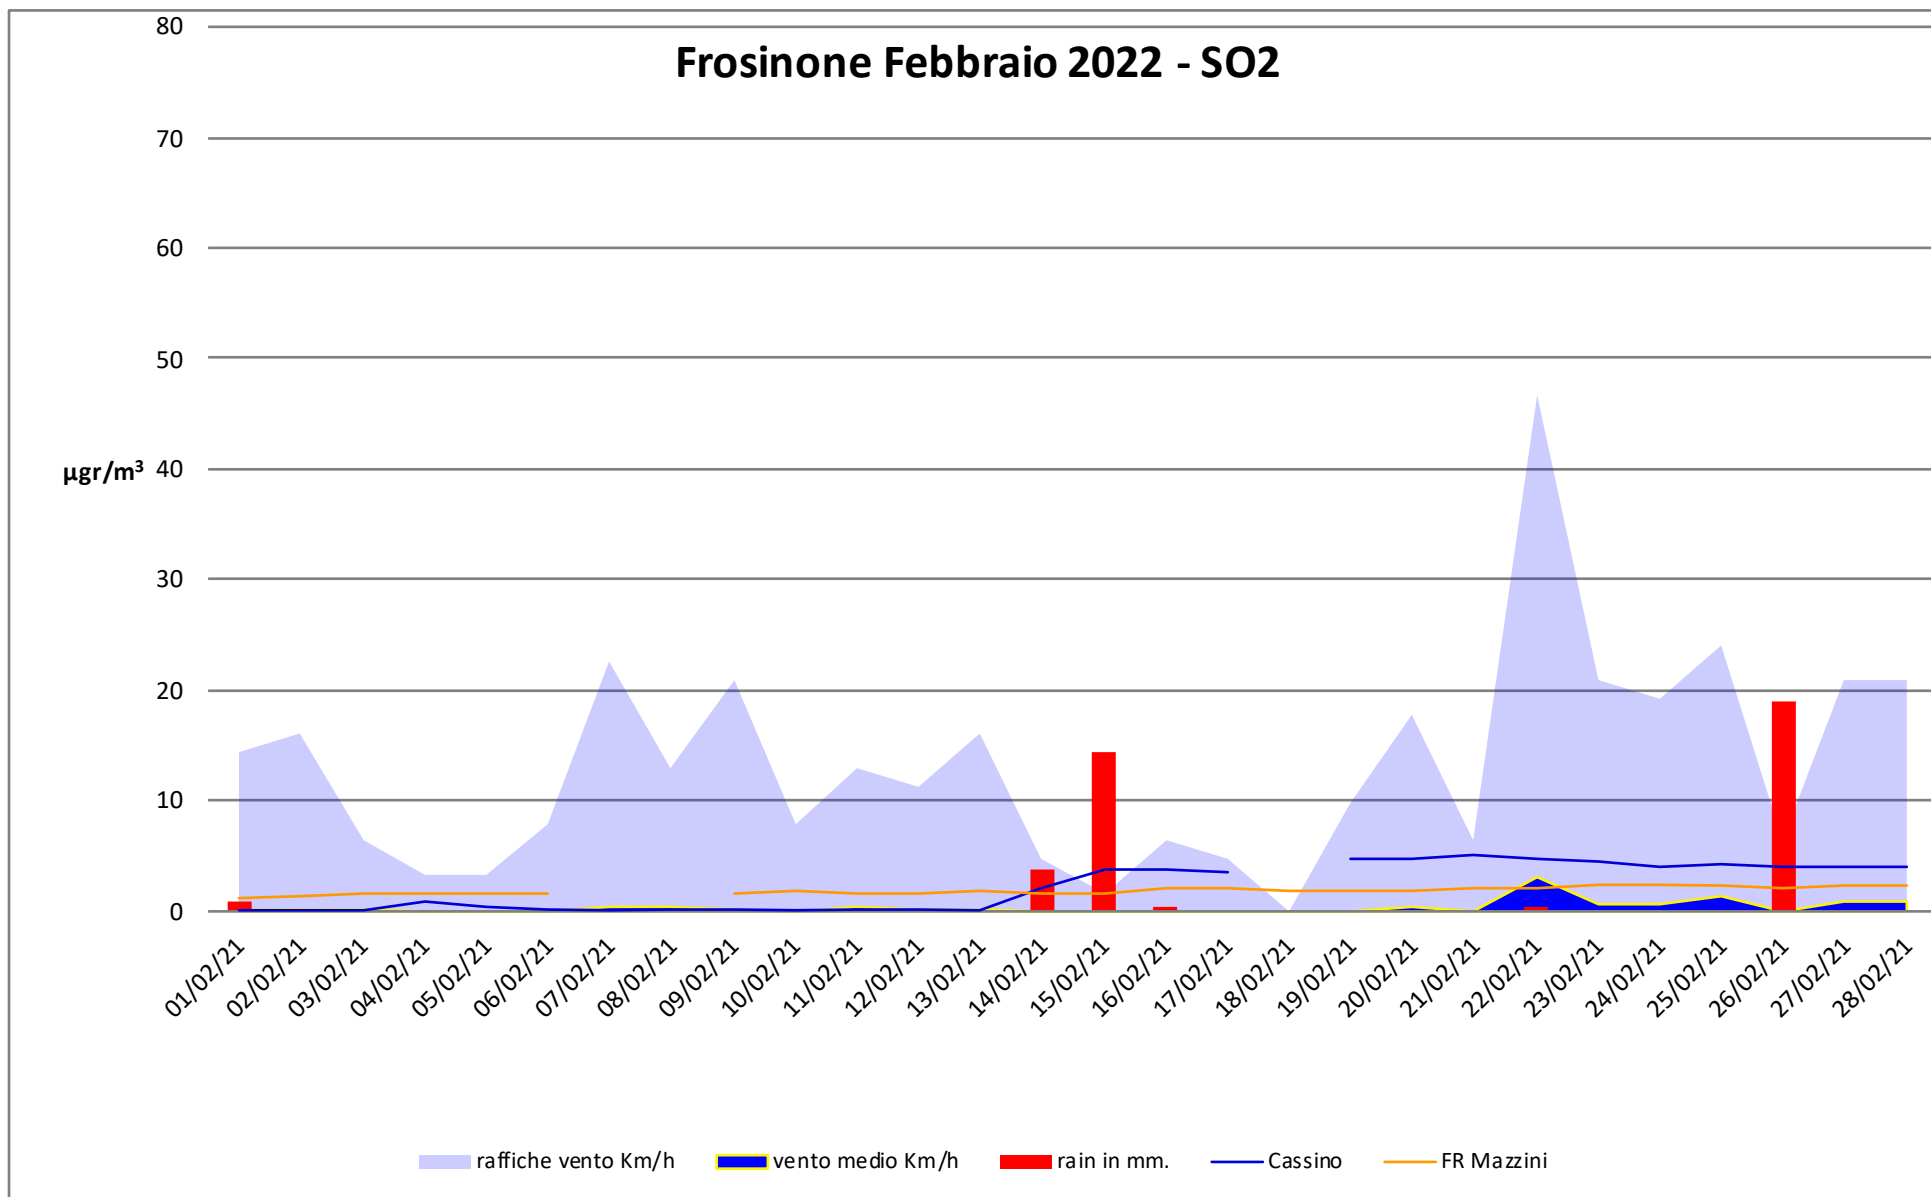

dati polveri link Arpa: <http://www.arpalazio.net/main/aria/sci/annoincorso/chimici.php>

dati meteo link Frosinone meteo <https://frosinonemeteo.it/>