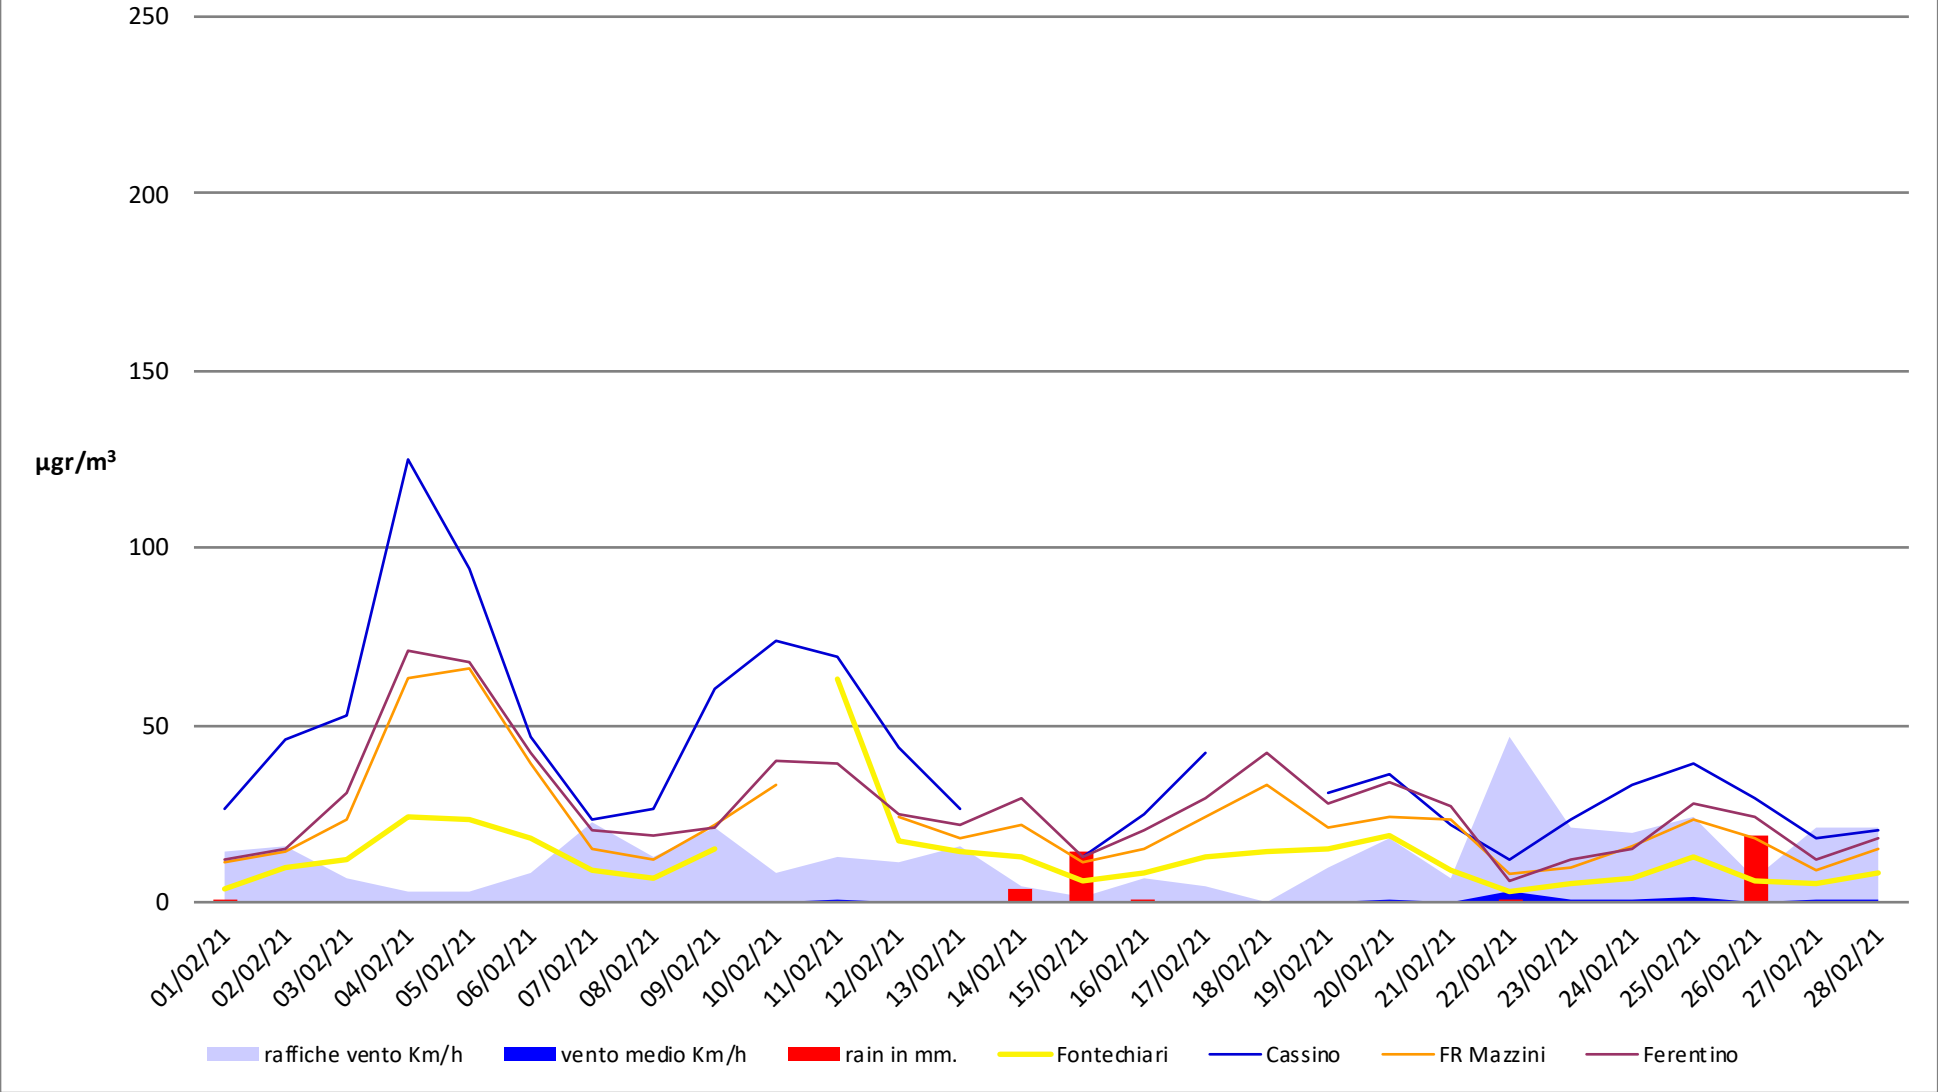

Frosinone Febbraio 2022 - PM 10

dati polveri link Arpa: <http://www.arpalazio.net/main/aria/sci/annoincorso/chimici.php>

dati meteo link Frosinone meteo <https://frosinonemeteo.it/>

Frosinone Febbraio 2022 - PM 2,5

dati polveri link Arpa: <http://www.arpalazio.net/main/aria/sci/annoincorso/chimici.php>

dati meteo link Frosinone meteo <https://frosinonemeteo.it/>

Frosinone Febbraio 2022 - Benzene

dati polveri link Arpa: <http://www.arpalazio.net/main/aria/sci/annoincorso/chimici.php>