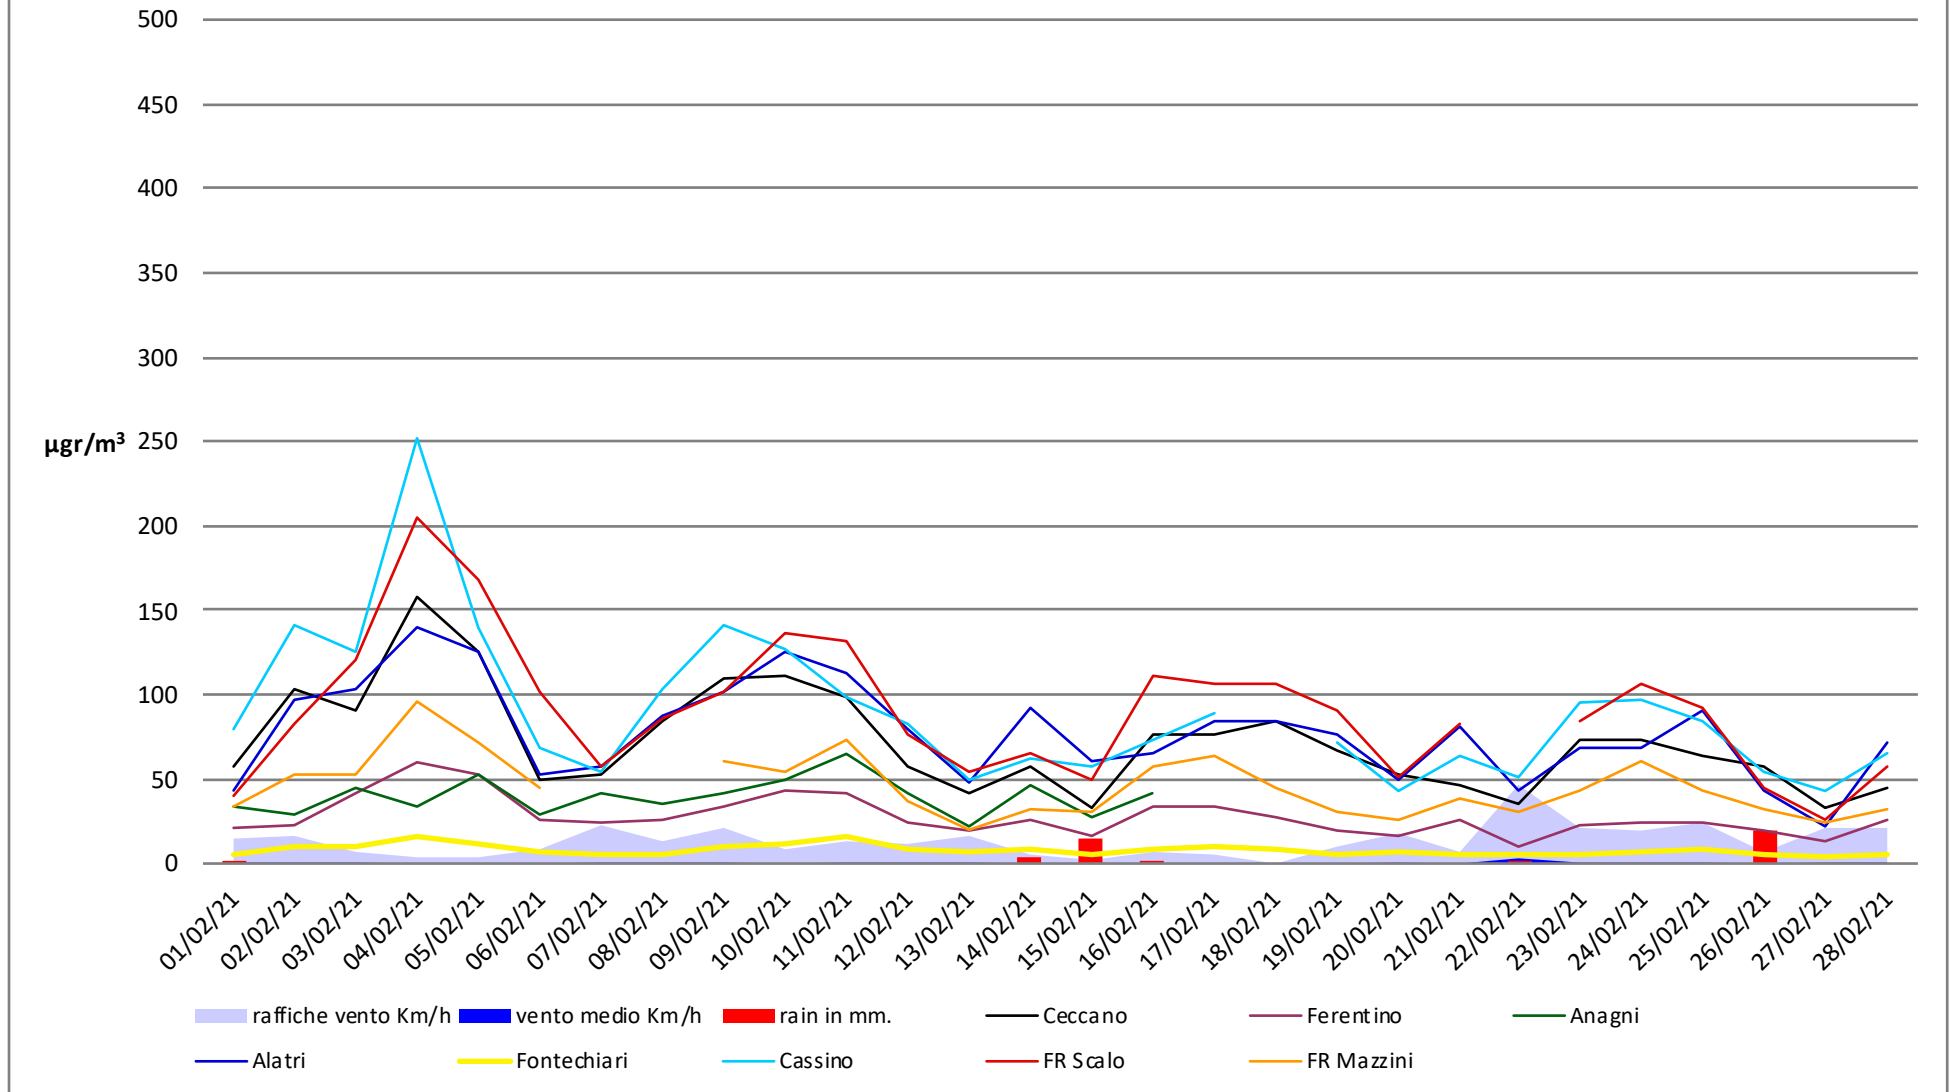

Frosinone Febbraio 2022 - NOX

dati polveri link Arpa: <http://www.arpalazio.net/main/aria/sci/annoincorso/chimici.php>

dati meteo link Frosinone meteo <https://frosinonemeteo.it/>