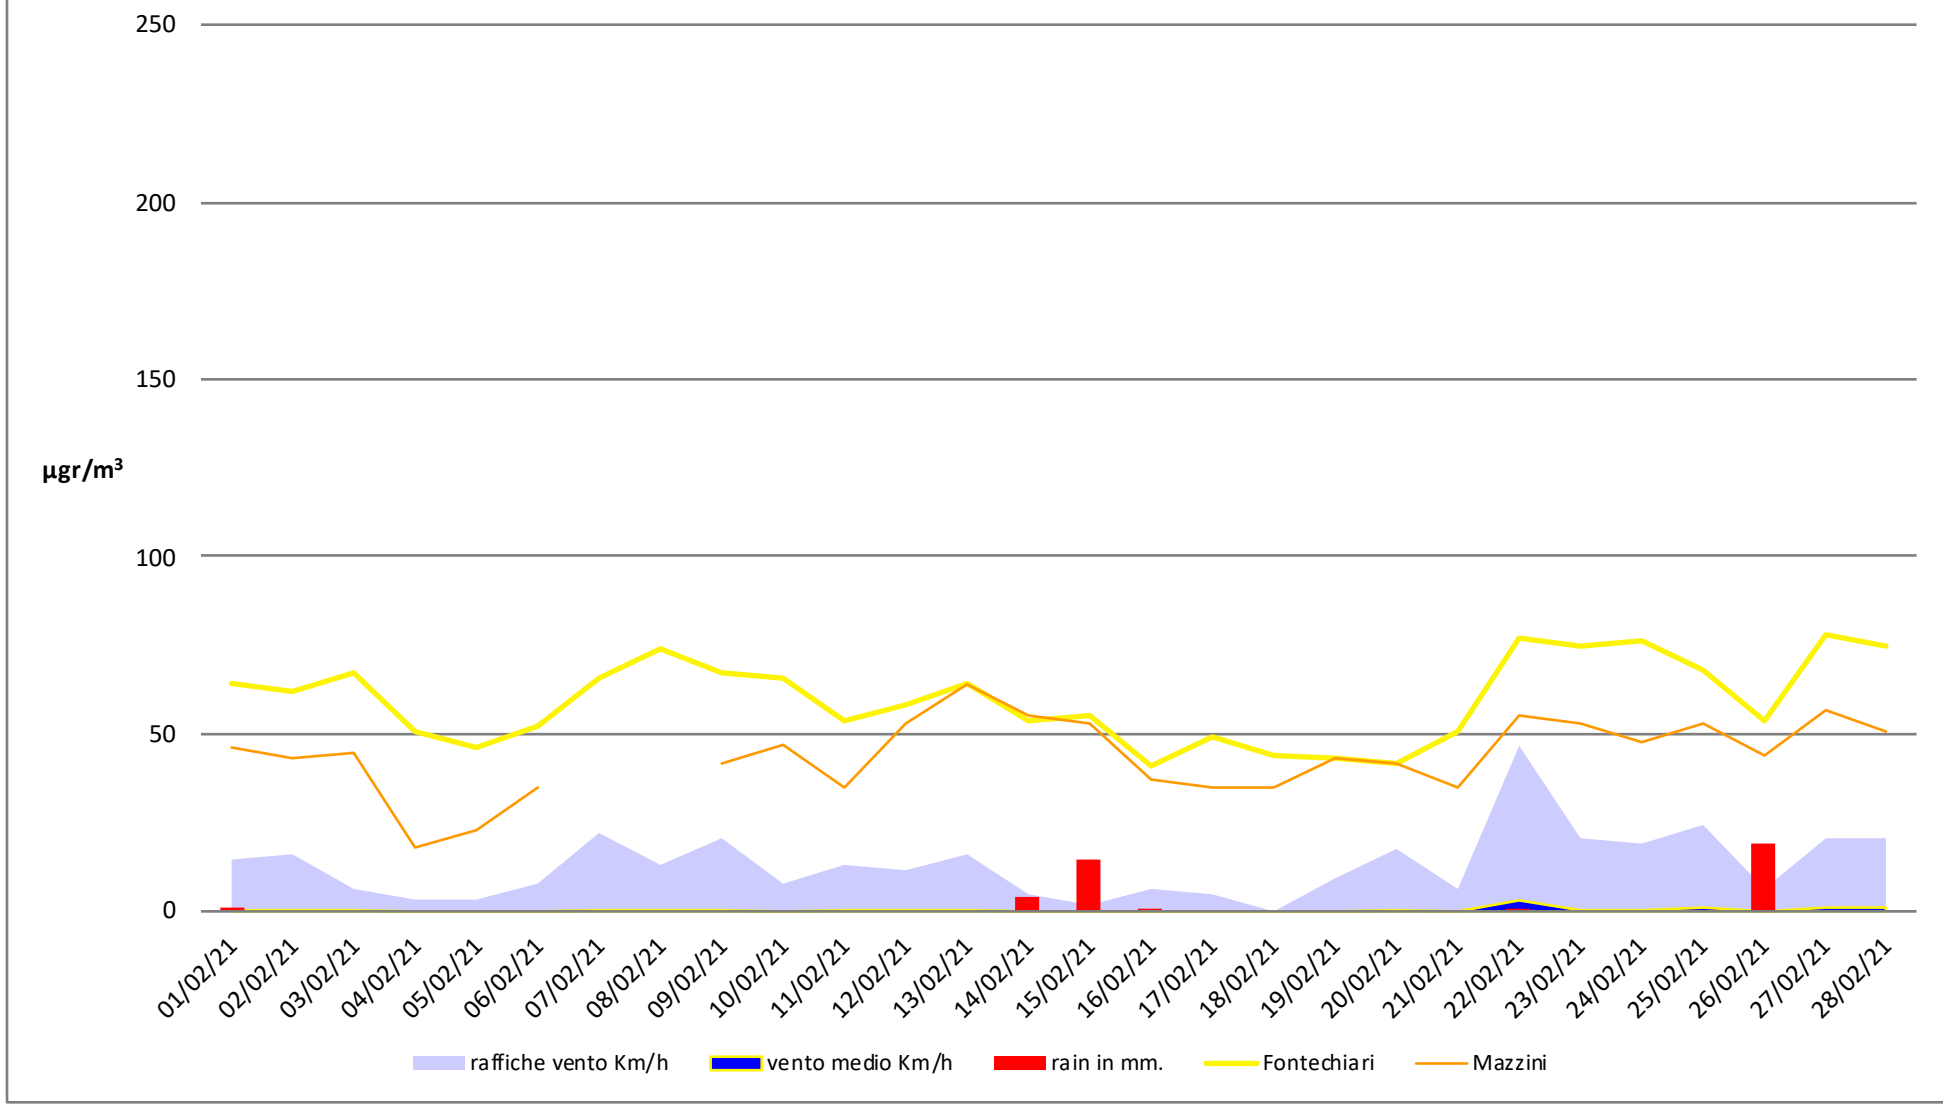

Frosinone Febbraio 2022 - O3

dati polveri link Arpa: <http://www.arpalazio.net/main/aria/sci/annoincorso/chimici.php>

dati meteo link Frosinone meteo <https://frosinonemeteo.it/>