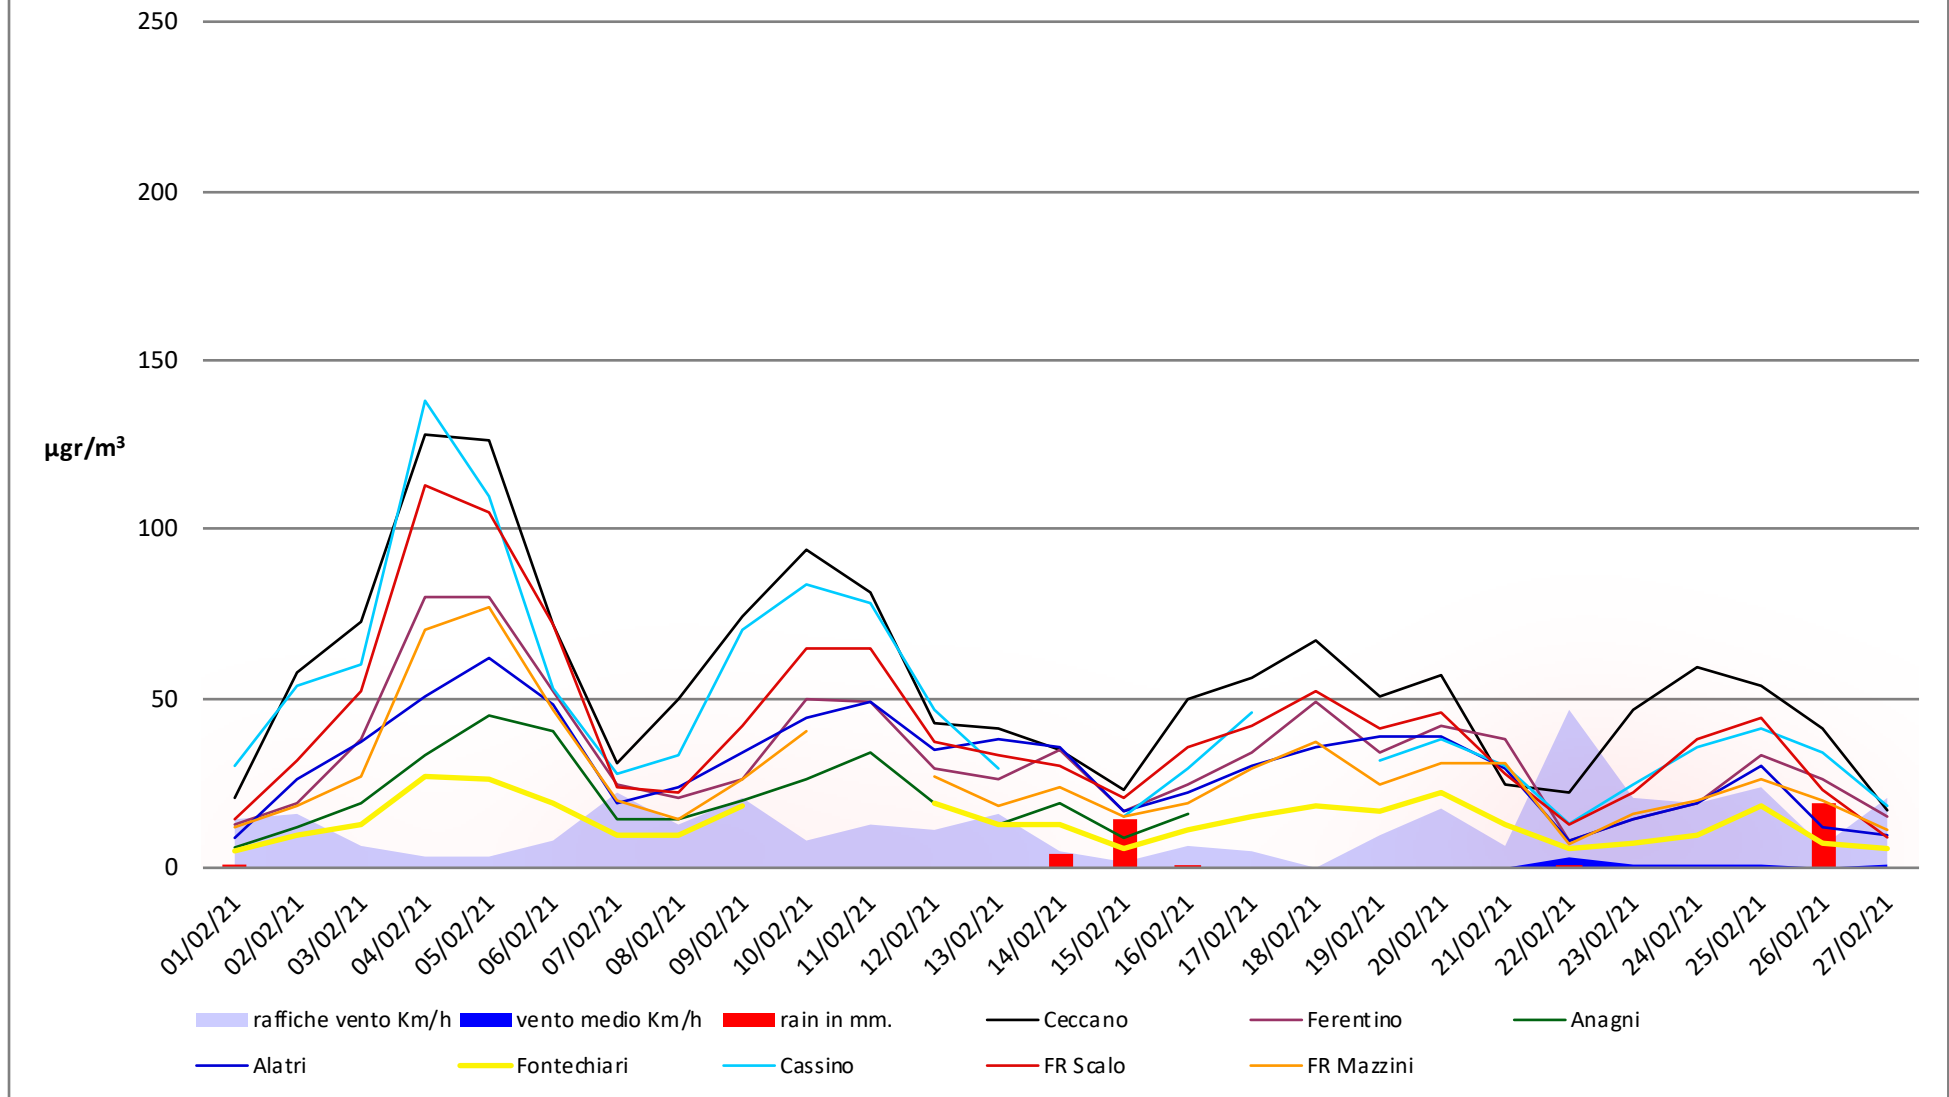

Frosinone Febbraio 2022 - PM 10

dati polveri link Arpa: <http://www.arpalazio.net/main/aria/sci/annoincorso/chimici.php>

dati meteo link Frosinone meteo <https://frosinonemeteo.it/>

Frosinone Febbraio 2022 - PM 2,5

dati polveri link Arpa: <http://www.arpalazio.net/main/aria/sci/annoincorso/chimici.php>

dati meteo link Frosinone meteo <https://frosinonemeteo.it/>

Frosinone Febbraio 2022 - Benzene

dati polveri link Arpa: <http://www.arpalazio.net/main/aria/sci/annoincorso/chimici.php>