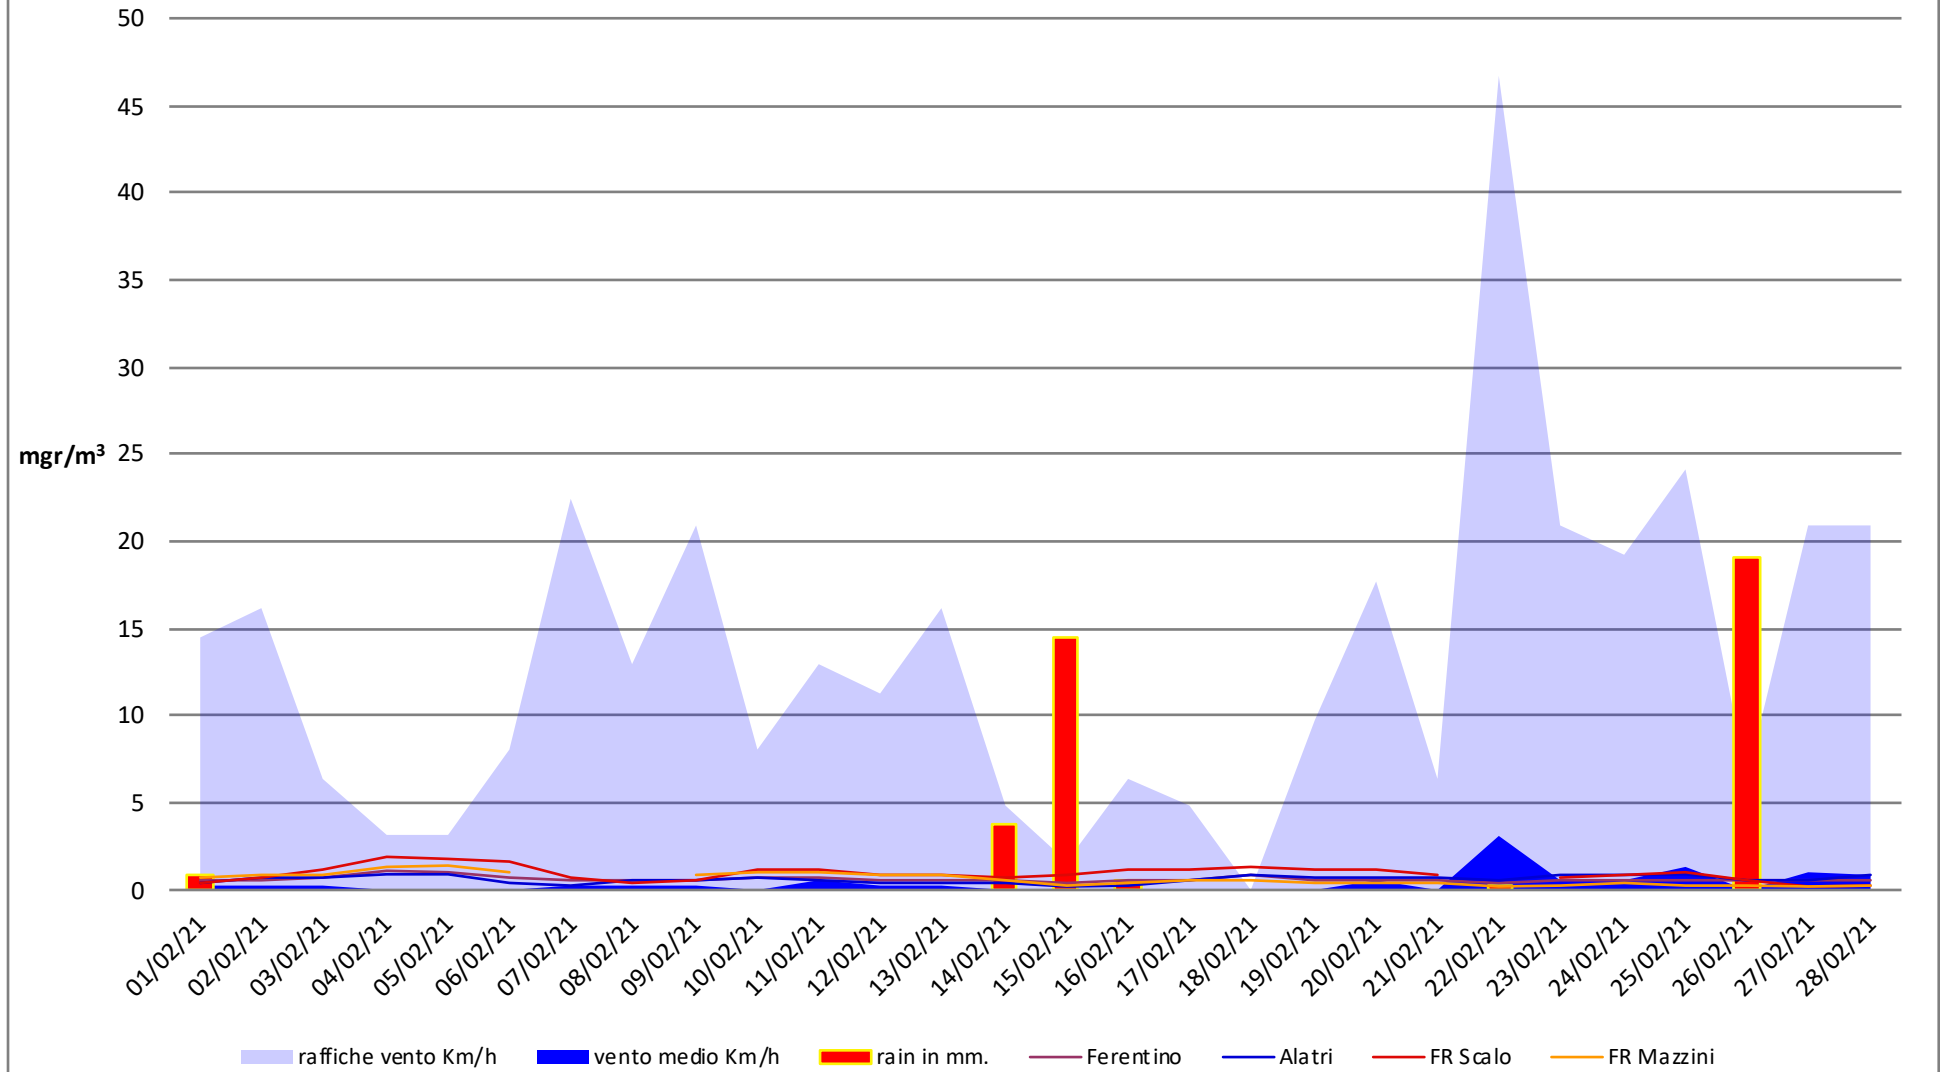

Frosinone Febbraio 2022 - CO

dati polveri link Arpa: <http://www.arpalazio.net/main/aria/sci/annoincorso/chimici.php>

dati meteo link Frosinone meteo <https://frosinonemeteo.it/>