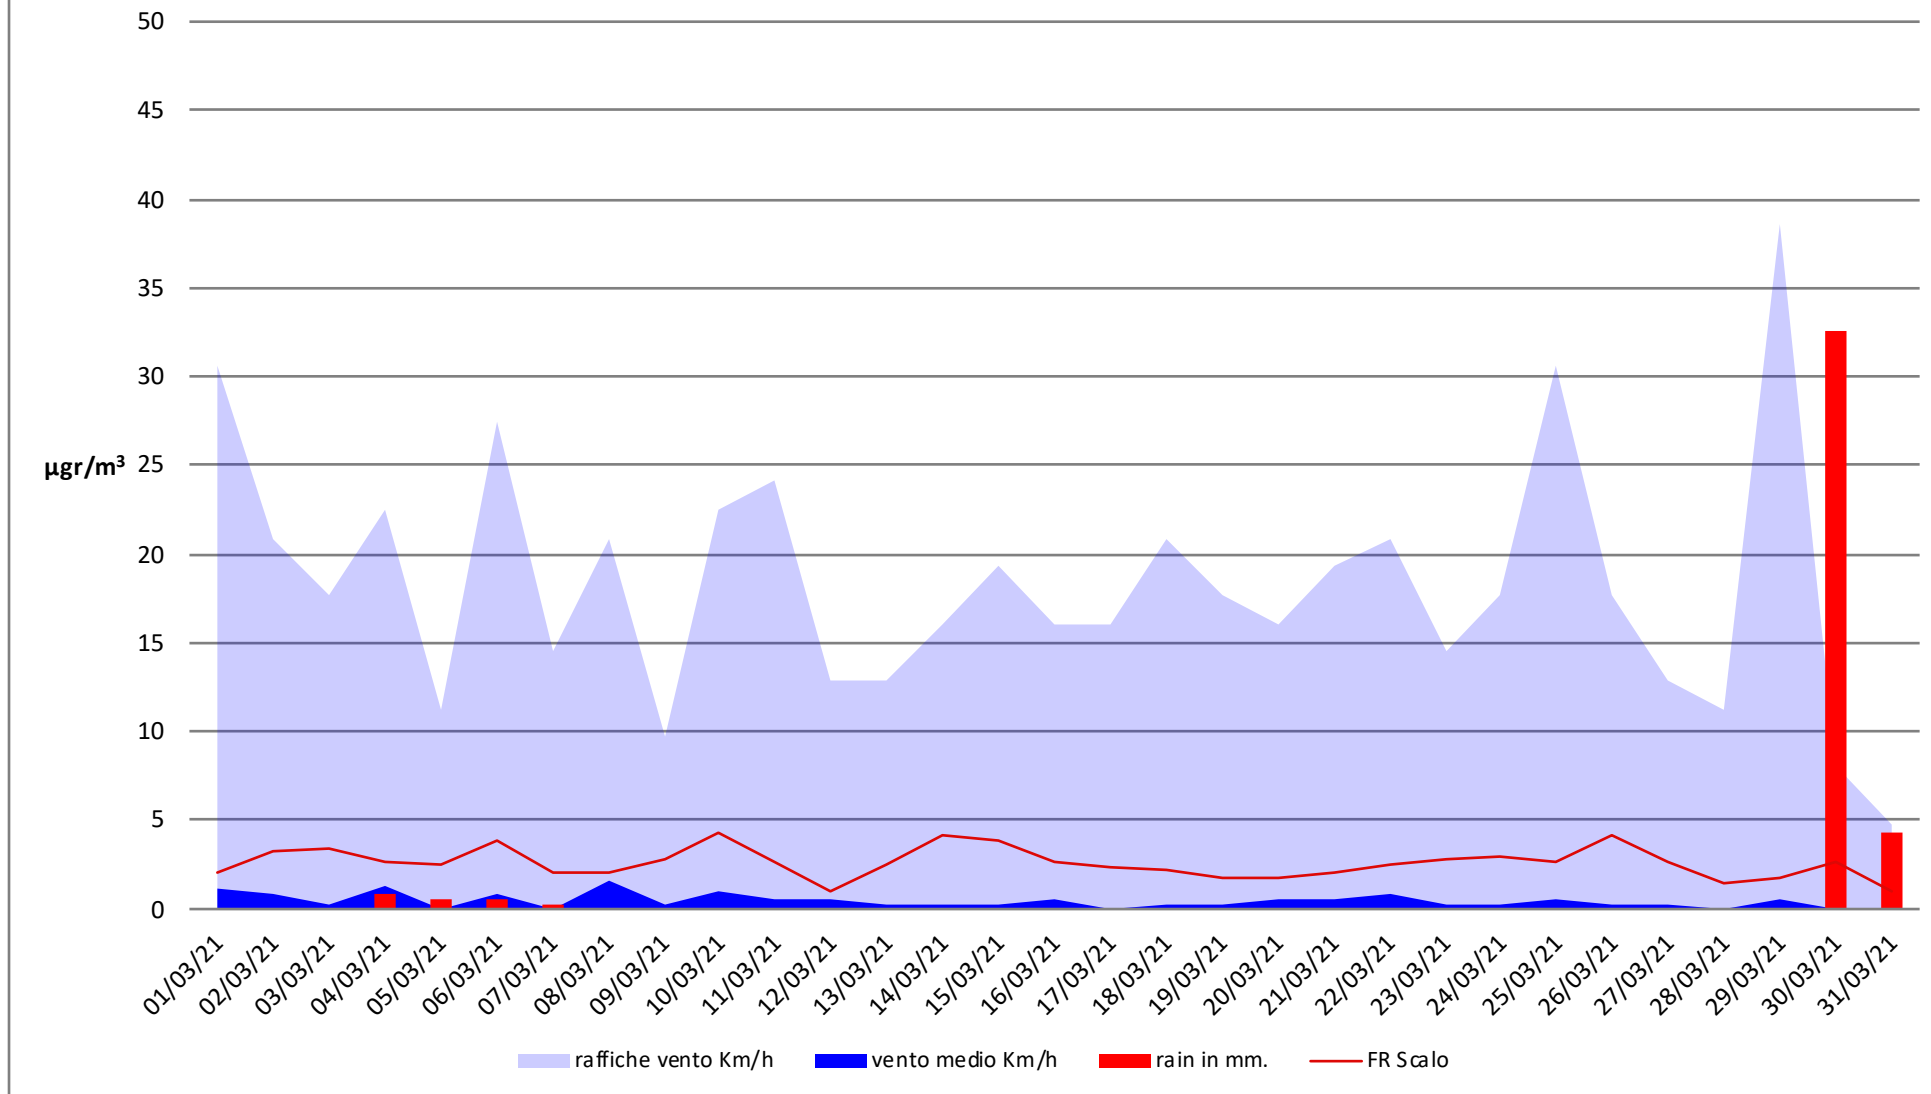

Frosinone Marzo 2022 - Benzene

dati polveri link Arpa: <http://www.arpalazio.net/main/aria/sci/annoincorso/chimici.php>

dati meteo link Frosinone meteo <https://frosinonemeteo.it/>