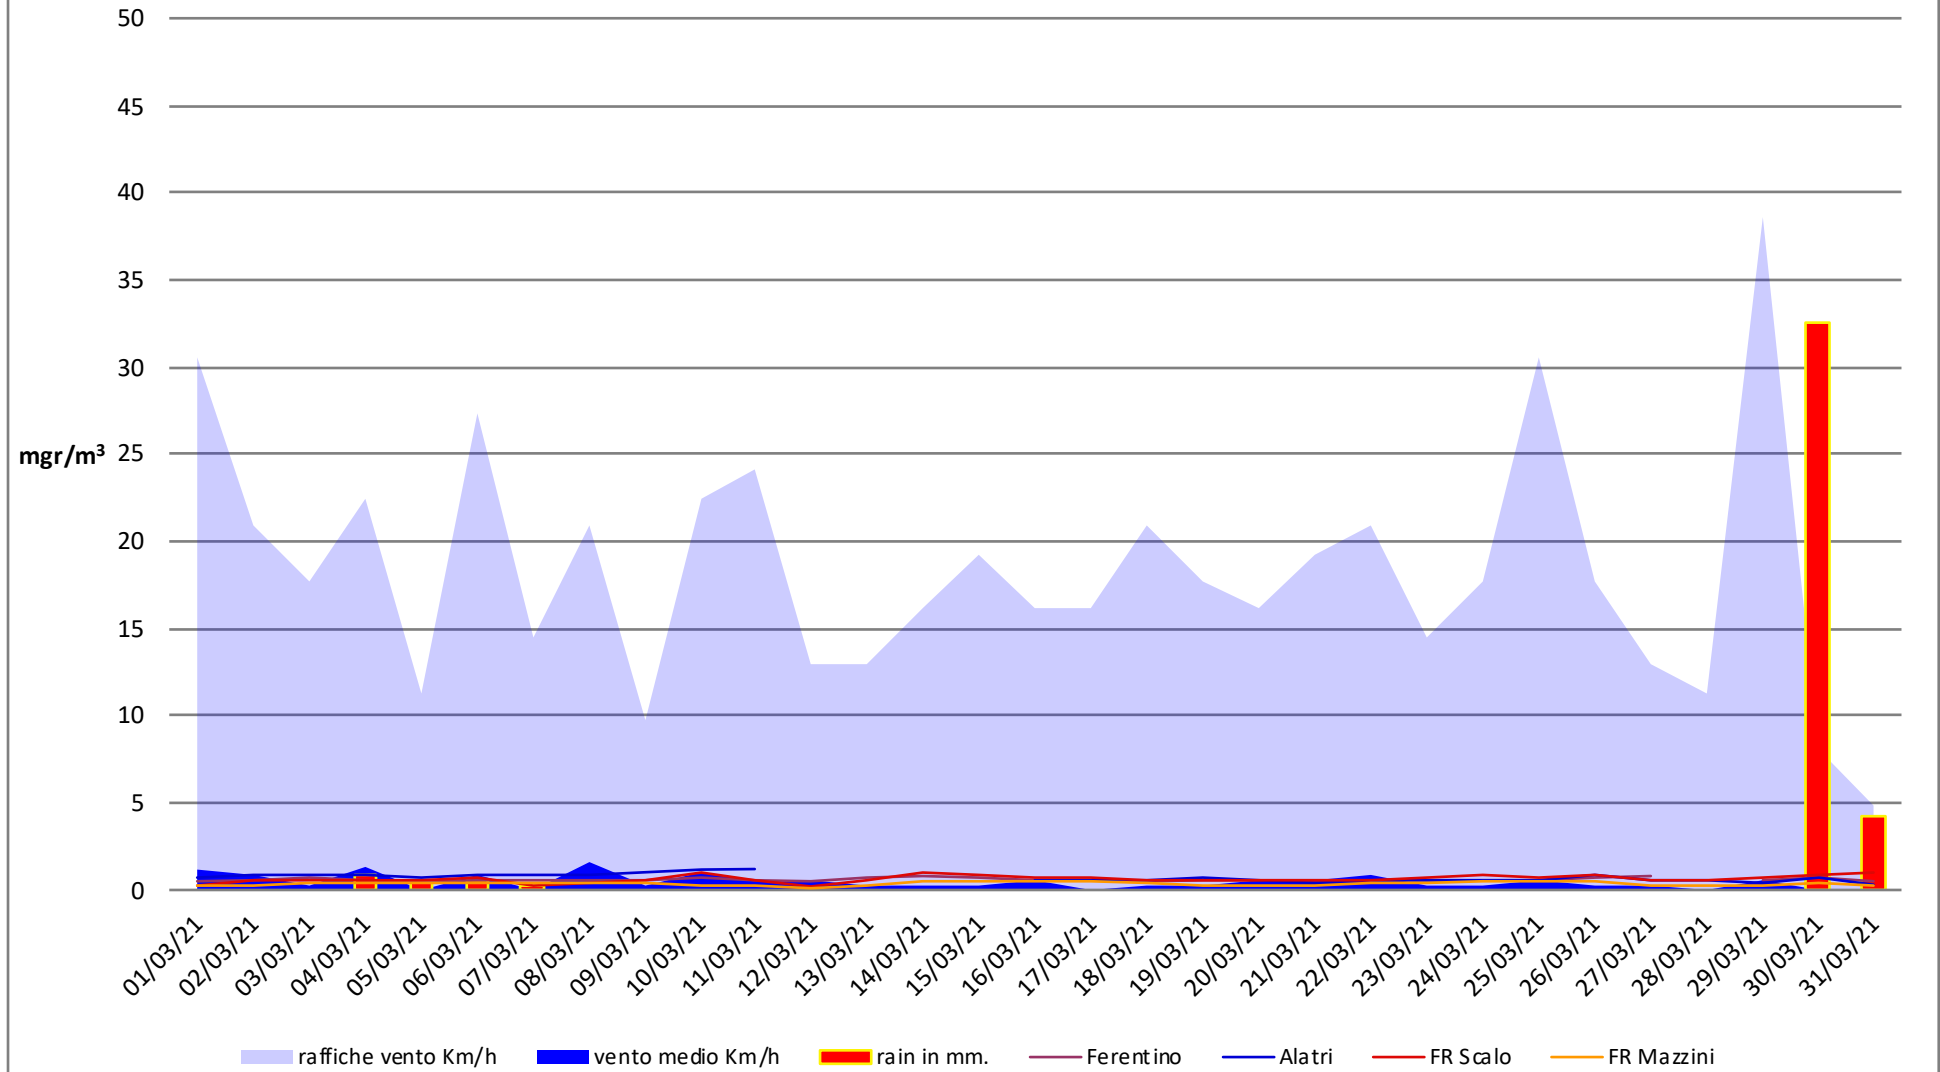

Frosinone Marzo 2022 - CO

dati polveri link Arpa: <http://www.arpalazio.net/main/aria/sci/annoincorso/chimici.php>

dati meteo link Frosinone meteo <https://frosinonemeteo.it/>