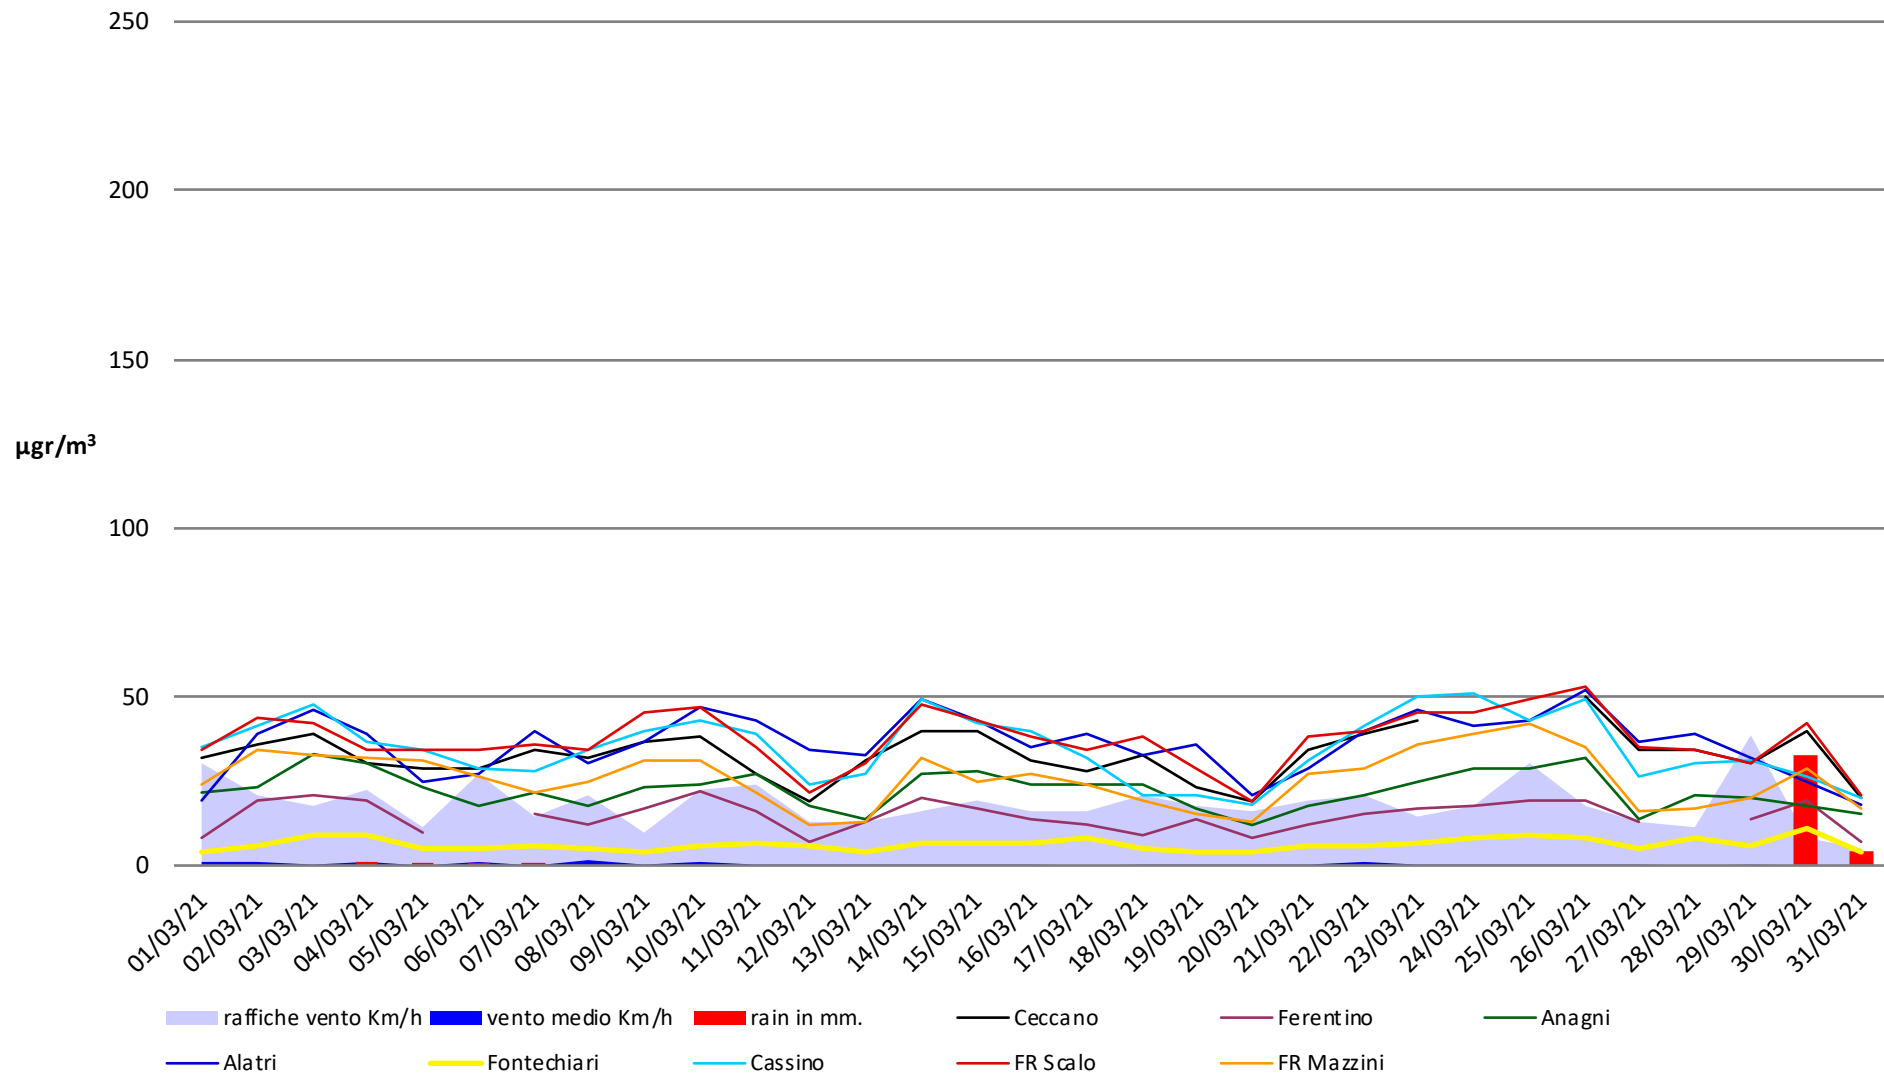

Frosinone Marzo 2022 - NO2

dati polveri link Arpa: <http://www.arpalazio.net/main/aria/sci/annoincorso/chimici.php>

dati meteo link Frosinone meteo <https://frosinonemeteo.it/>