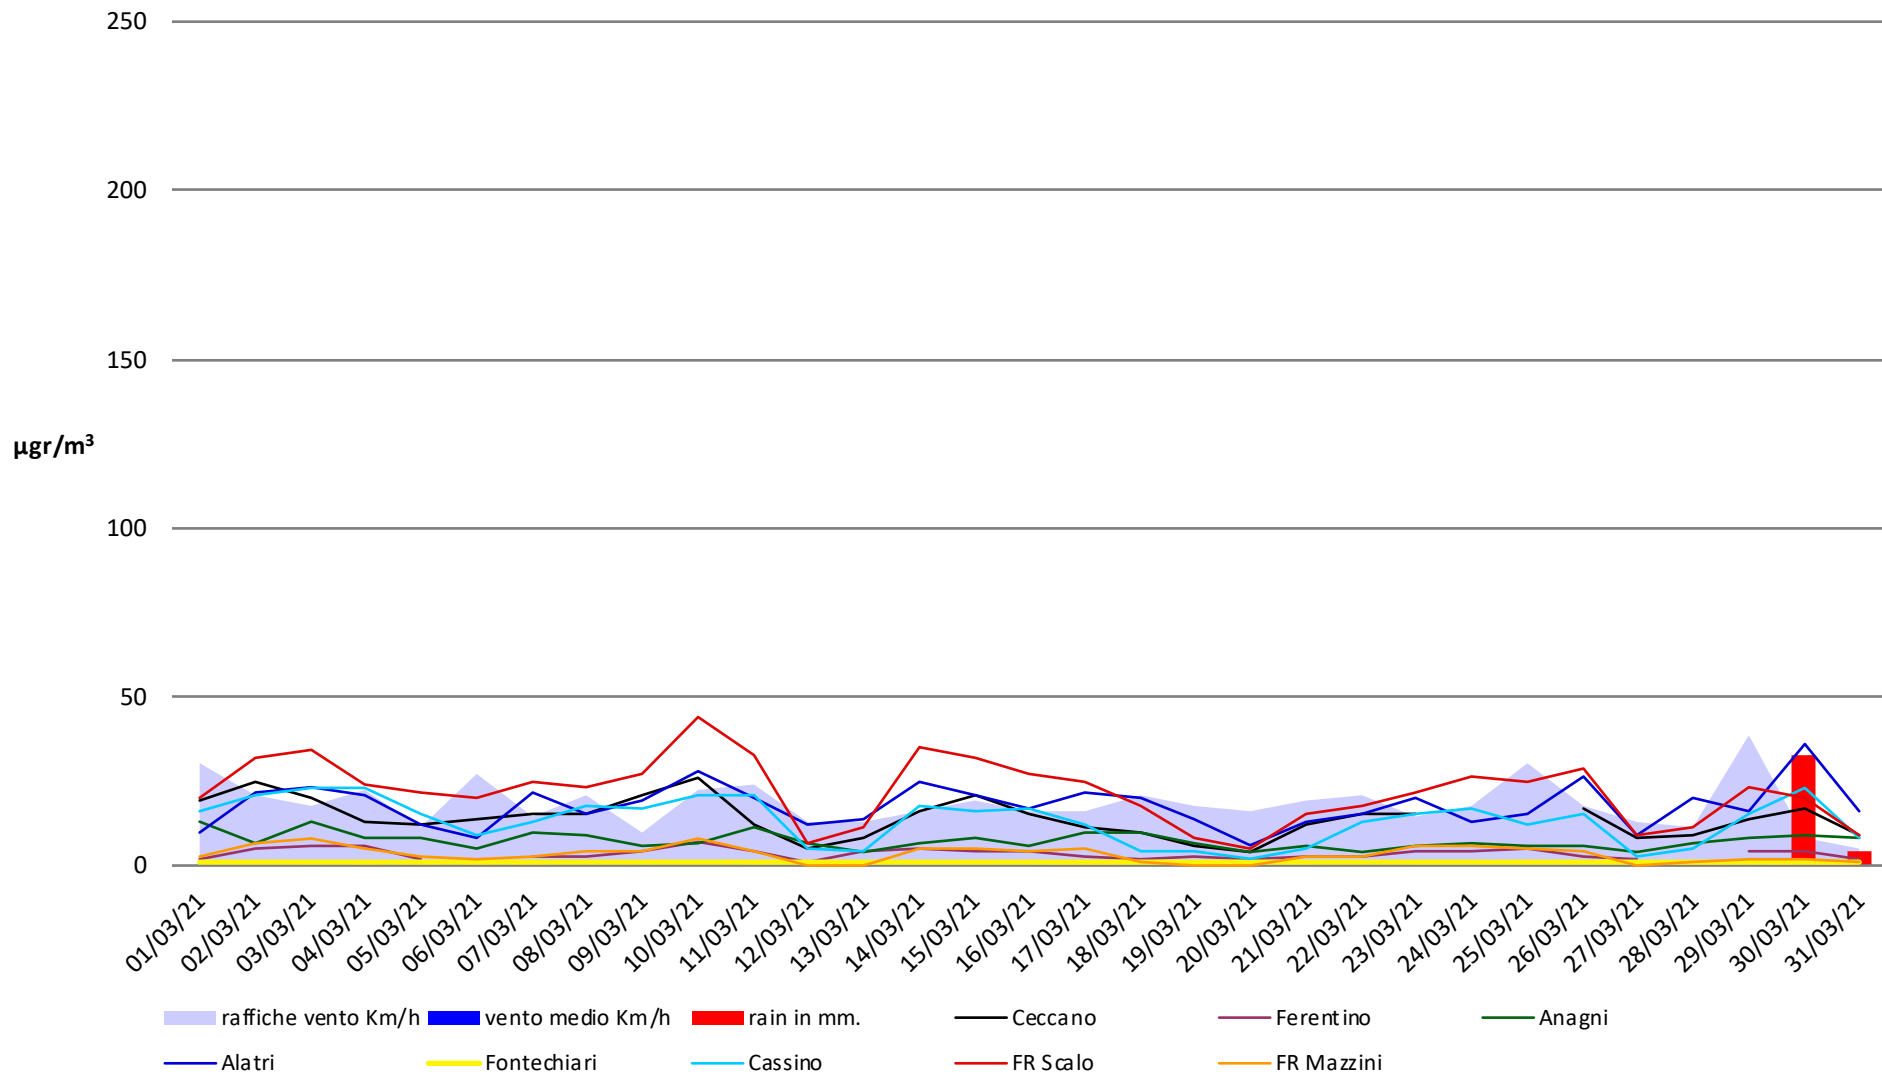

Frosinone Marzo 2022 - NO

dati polveri link Arpa: <http://www.arpalazio.net/main/aria/sci/annoincorso/chimici.php>

dati meteo link Frosinone meteo <https://frosinonemeteo.it/>