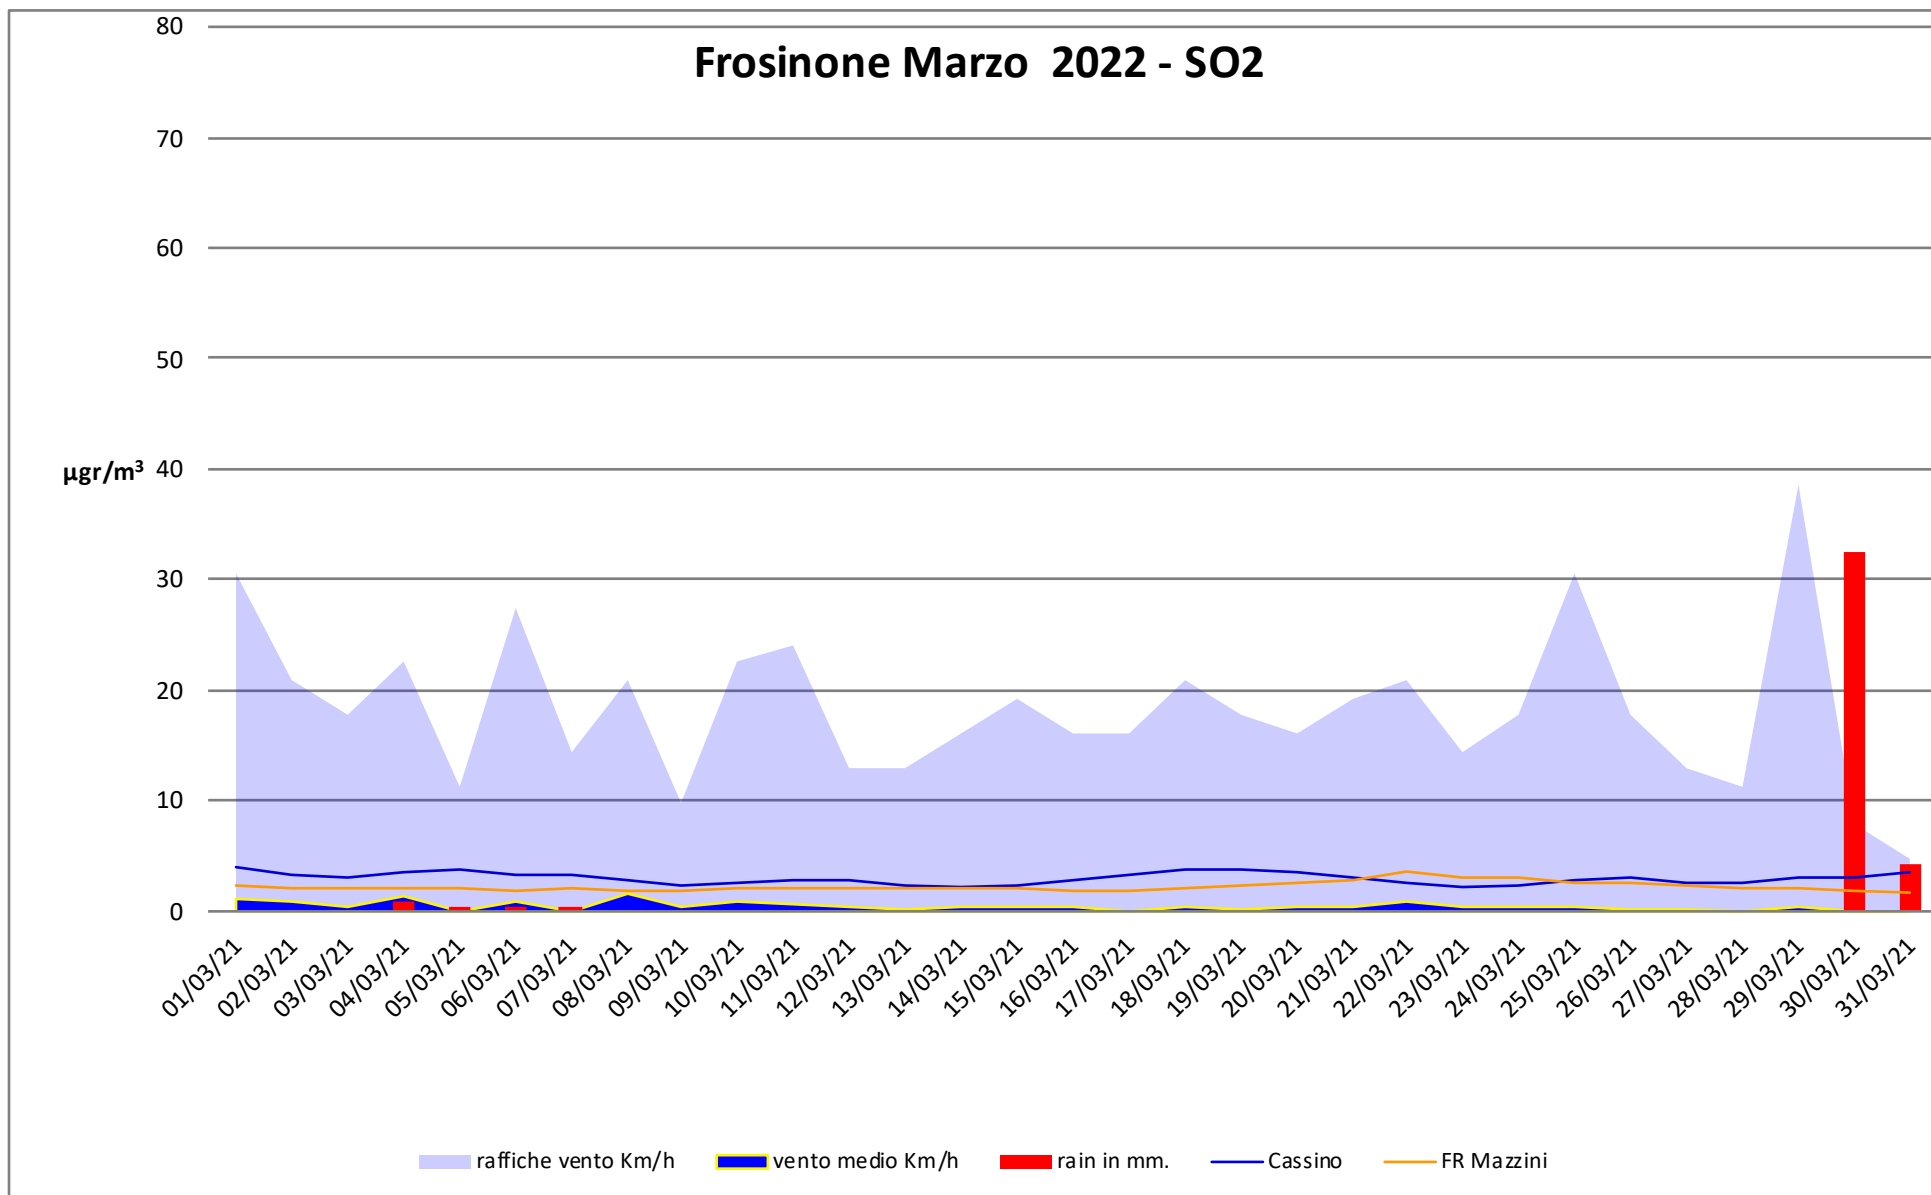

dati polveri link Arpa: <http://www.arpalazio.net/main/aria/sci/annoincorso/chimici.php>

dati meteo link Frosinone meteo <https://frosinonemeteo.it/>