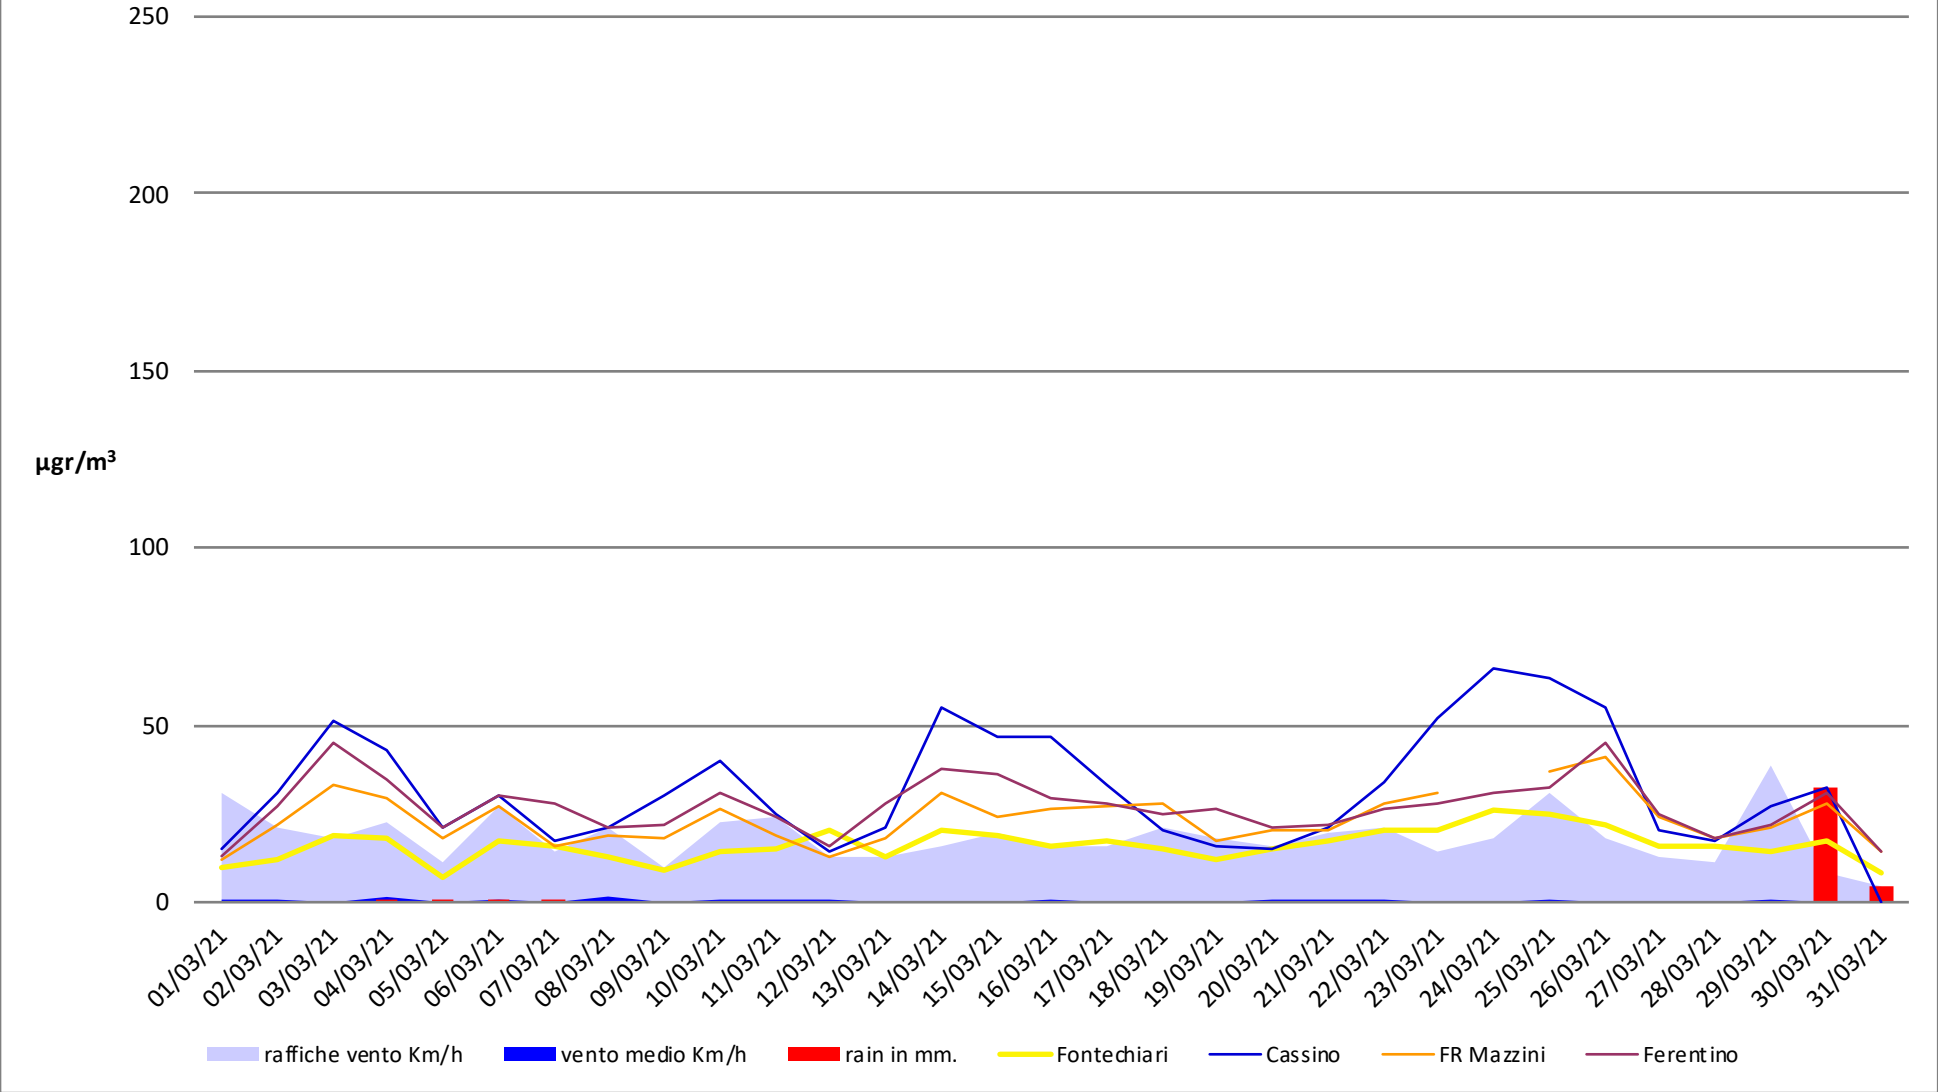

Frosinone Marzo 2022 - PM 10

dati polveri link Arpa: <http://www.arpalazio.net/main/aria/sci/annoincorso/chimici.php>

dati meteo link Frosinone meteo <https://frosinonemeteo.it/>

Frosinone Marzo 2022 - PM 2,5

dati polveri link Arpa: <http://www.arpalazio.net/main/aria/sci/annoincorso/chimici.php>

dati meteo link Frosinone meteo <https://frosinonemeteo.it/>

Frosinone Marzo 2022 - Benzene

dati polveri link Arpa: <http://www.arpalazio.net/main/aria/sci/annoincorso/chimici.php>