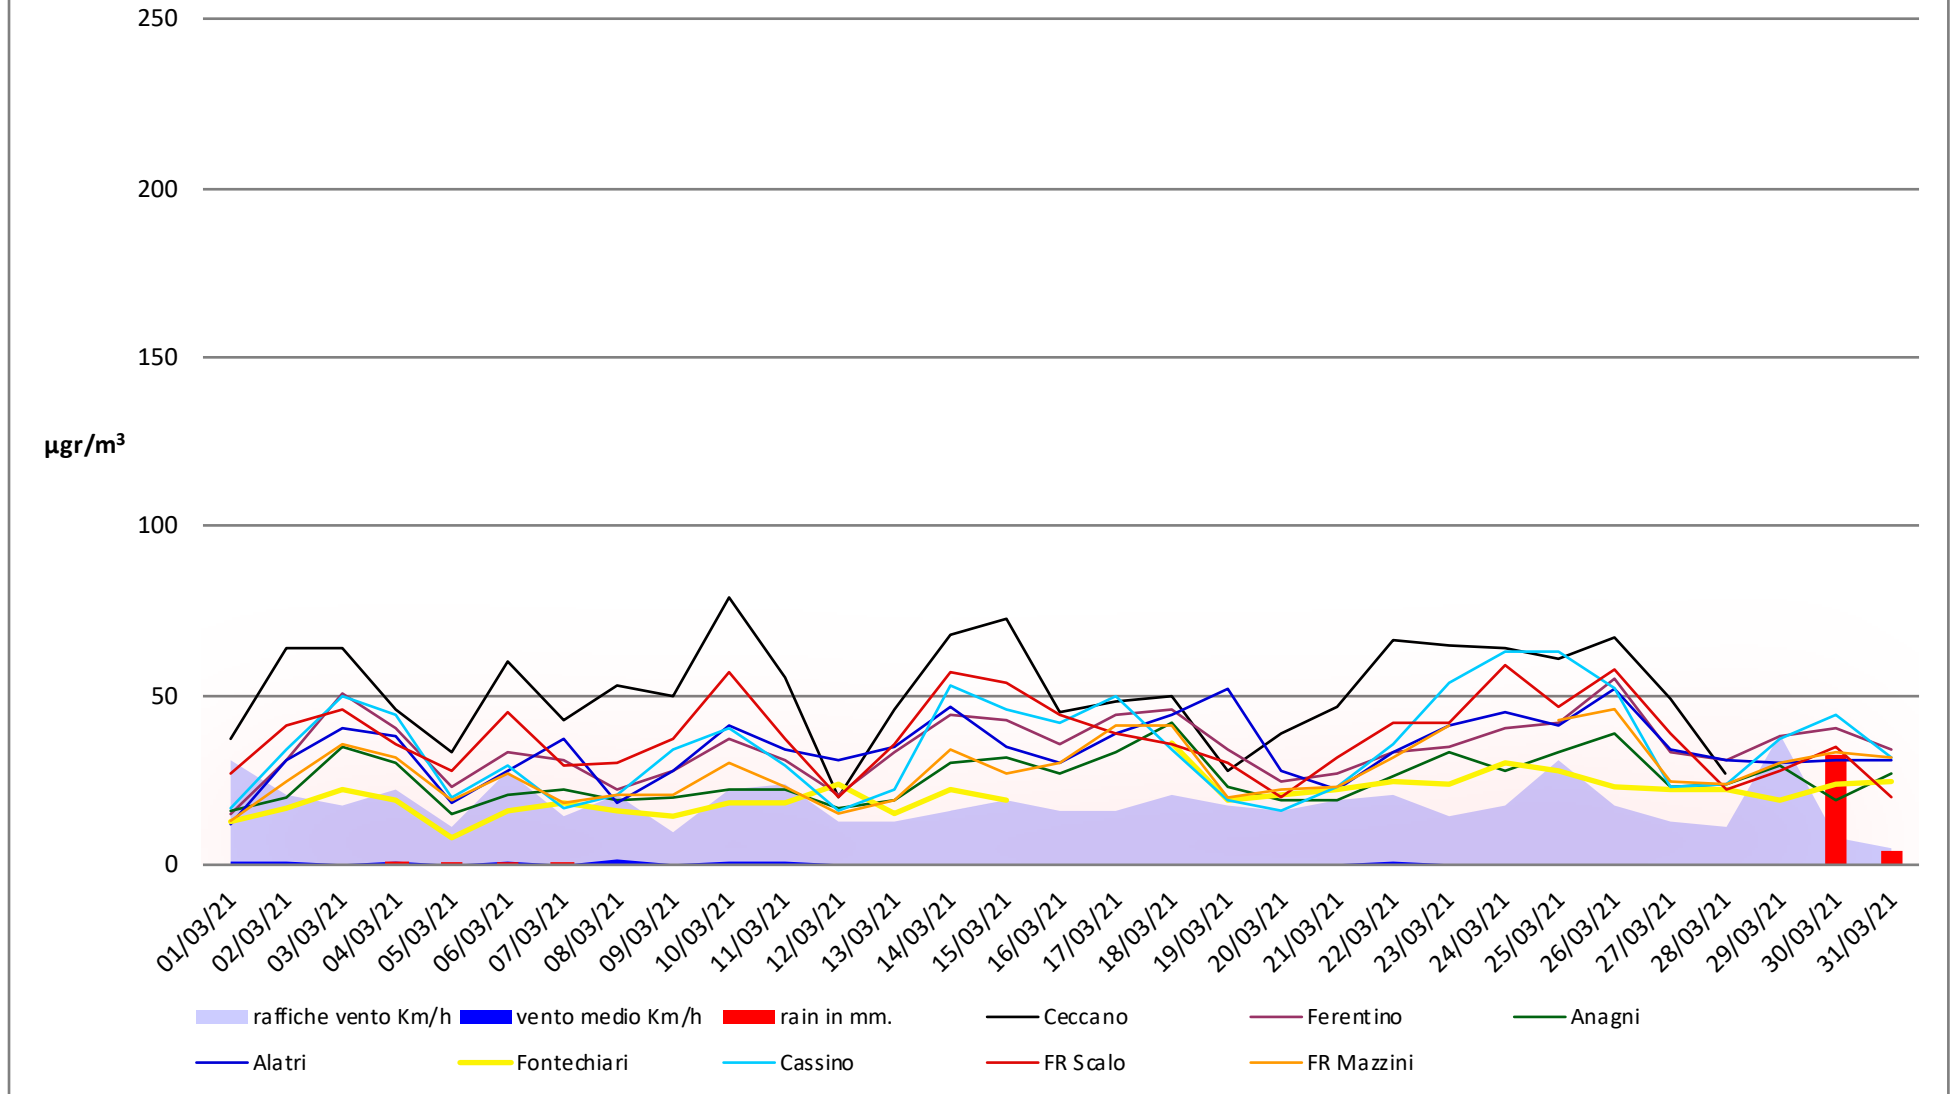

Frosinone Marzo 2022 - PM 10

dati polveri link Arpa: <http://www.arpalazio.net/main/aria/sci/annoincorso/chimici.php>

dati meteo link Frosinone meteo <https://frosinonemeteo.it/>

Frosinone Marzo 2022 - PM 2,5

dati polveri link Arpa: <http://www.arpalazio.net/main/aria/sci/annoincorso/chimici.php>

dati meteo link Frosinone meteo <https://frosinonemeteo.it/>

Frosinone Marzo 2022 - Benzene

dati polveri link Arpa: <http://www.arpalazio.net/main/aria/sci/annoincorso/chimici.php>