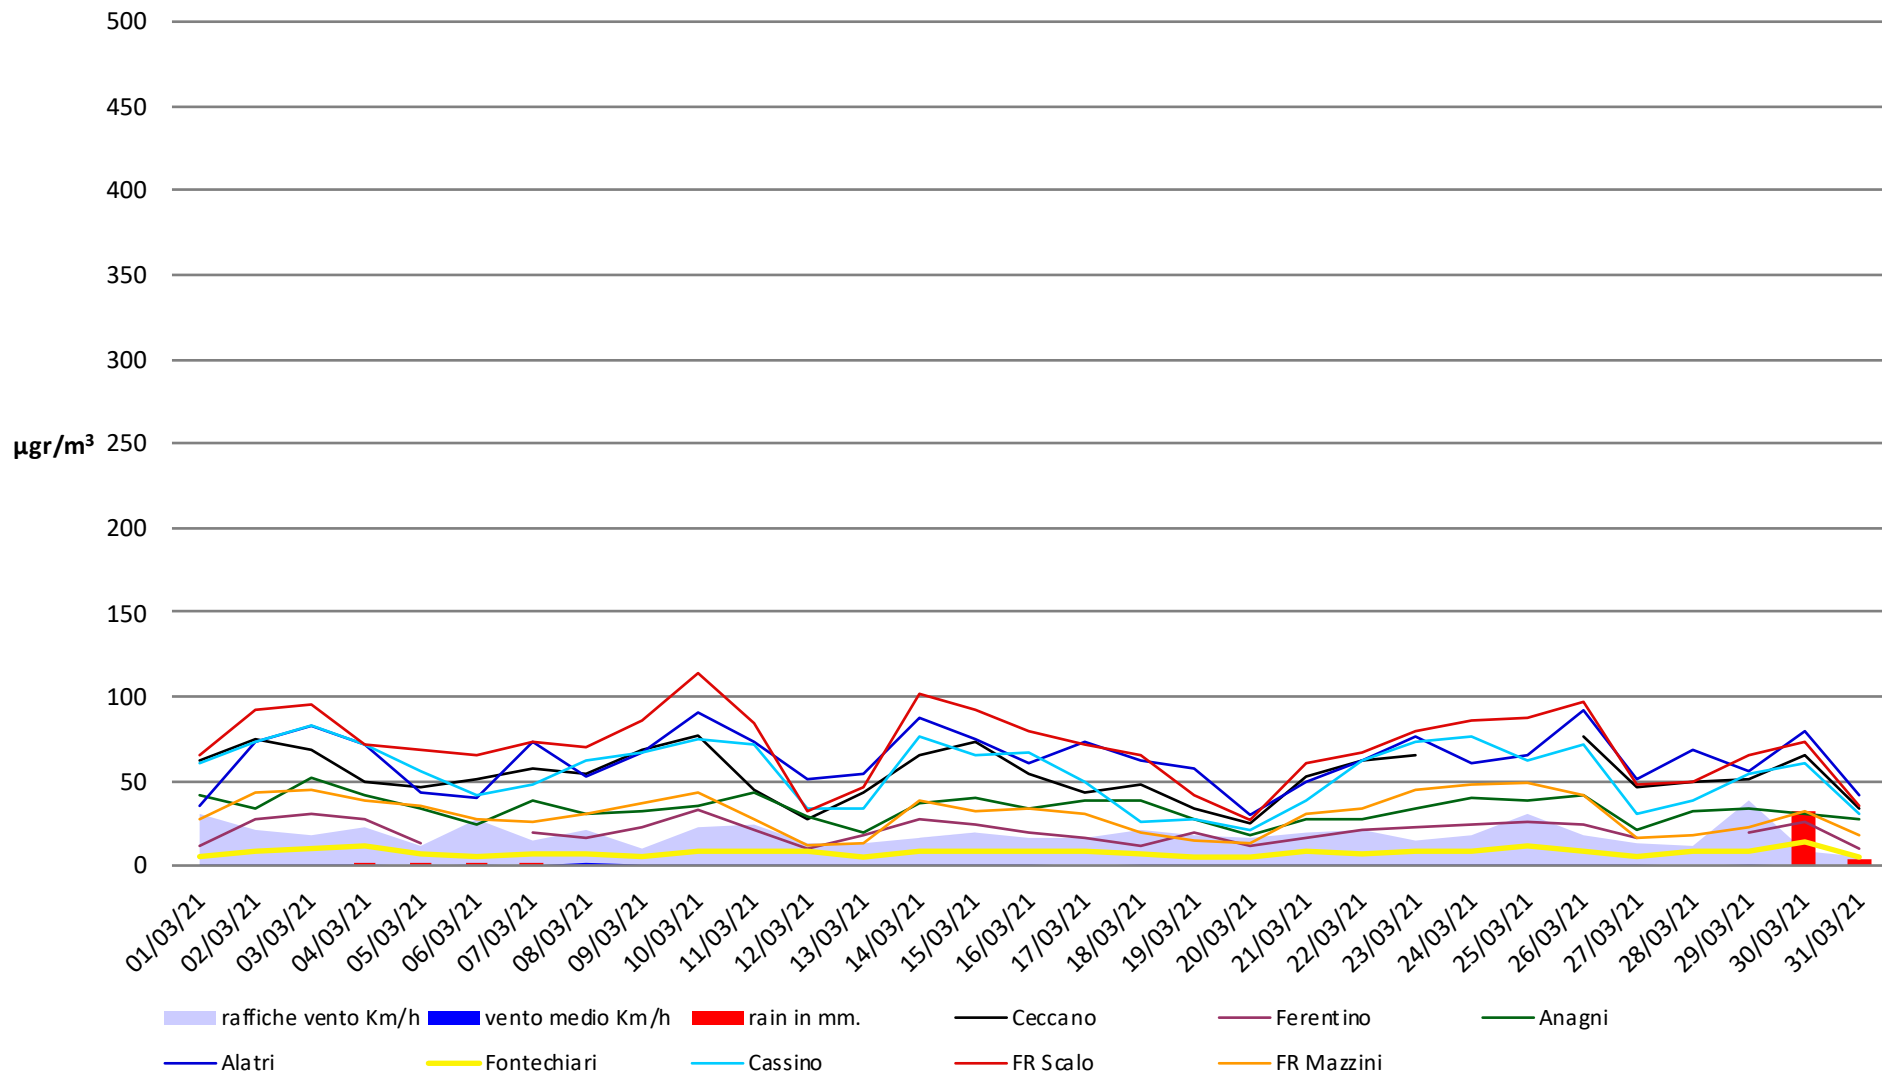

Frosinone Marzo 2022 - NOX

dati polveri link Arpa: <http://www.arpalazio.net/main/aria/sci/annoincorso/chimici.php>

dati meteo link Frosinone meteo <https://frosinonemeteo.it/>