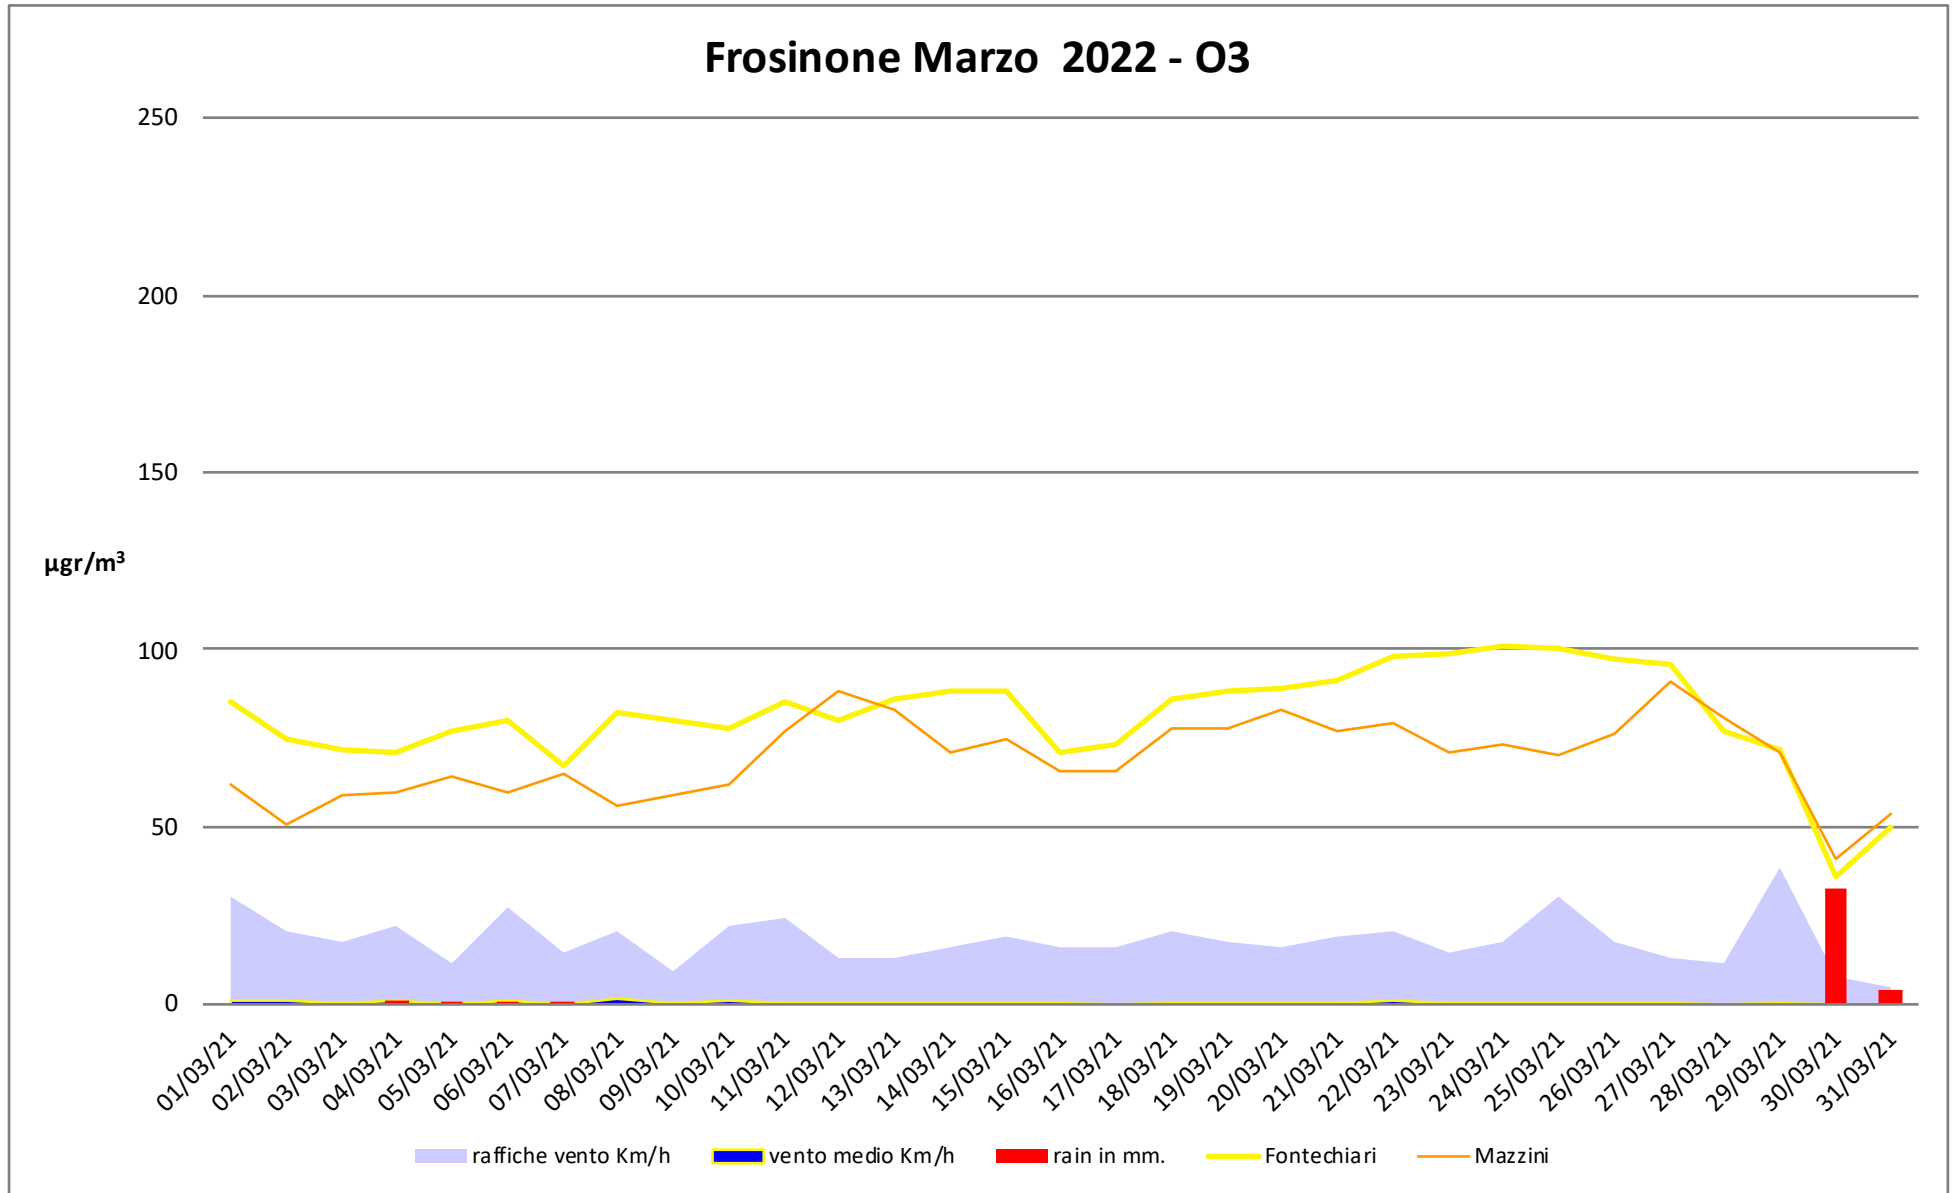

Frosinone Marzo 2022 - O3

dati polveri link Arpa: <http://www.arpalazio.net/main/aria/sci/annoincorso/chimici.php>

dati meteo link Frosinone meteo <https://frosinonemeteo.it/>