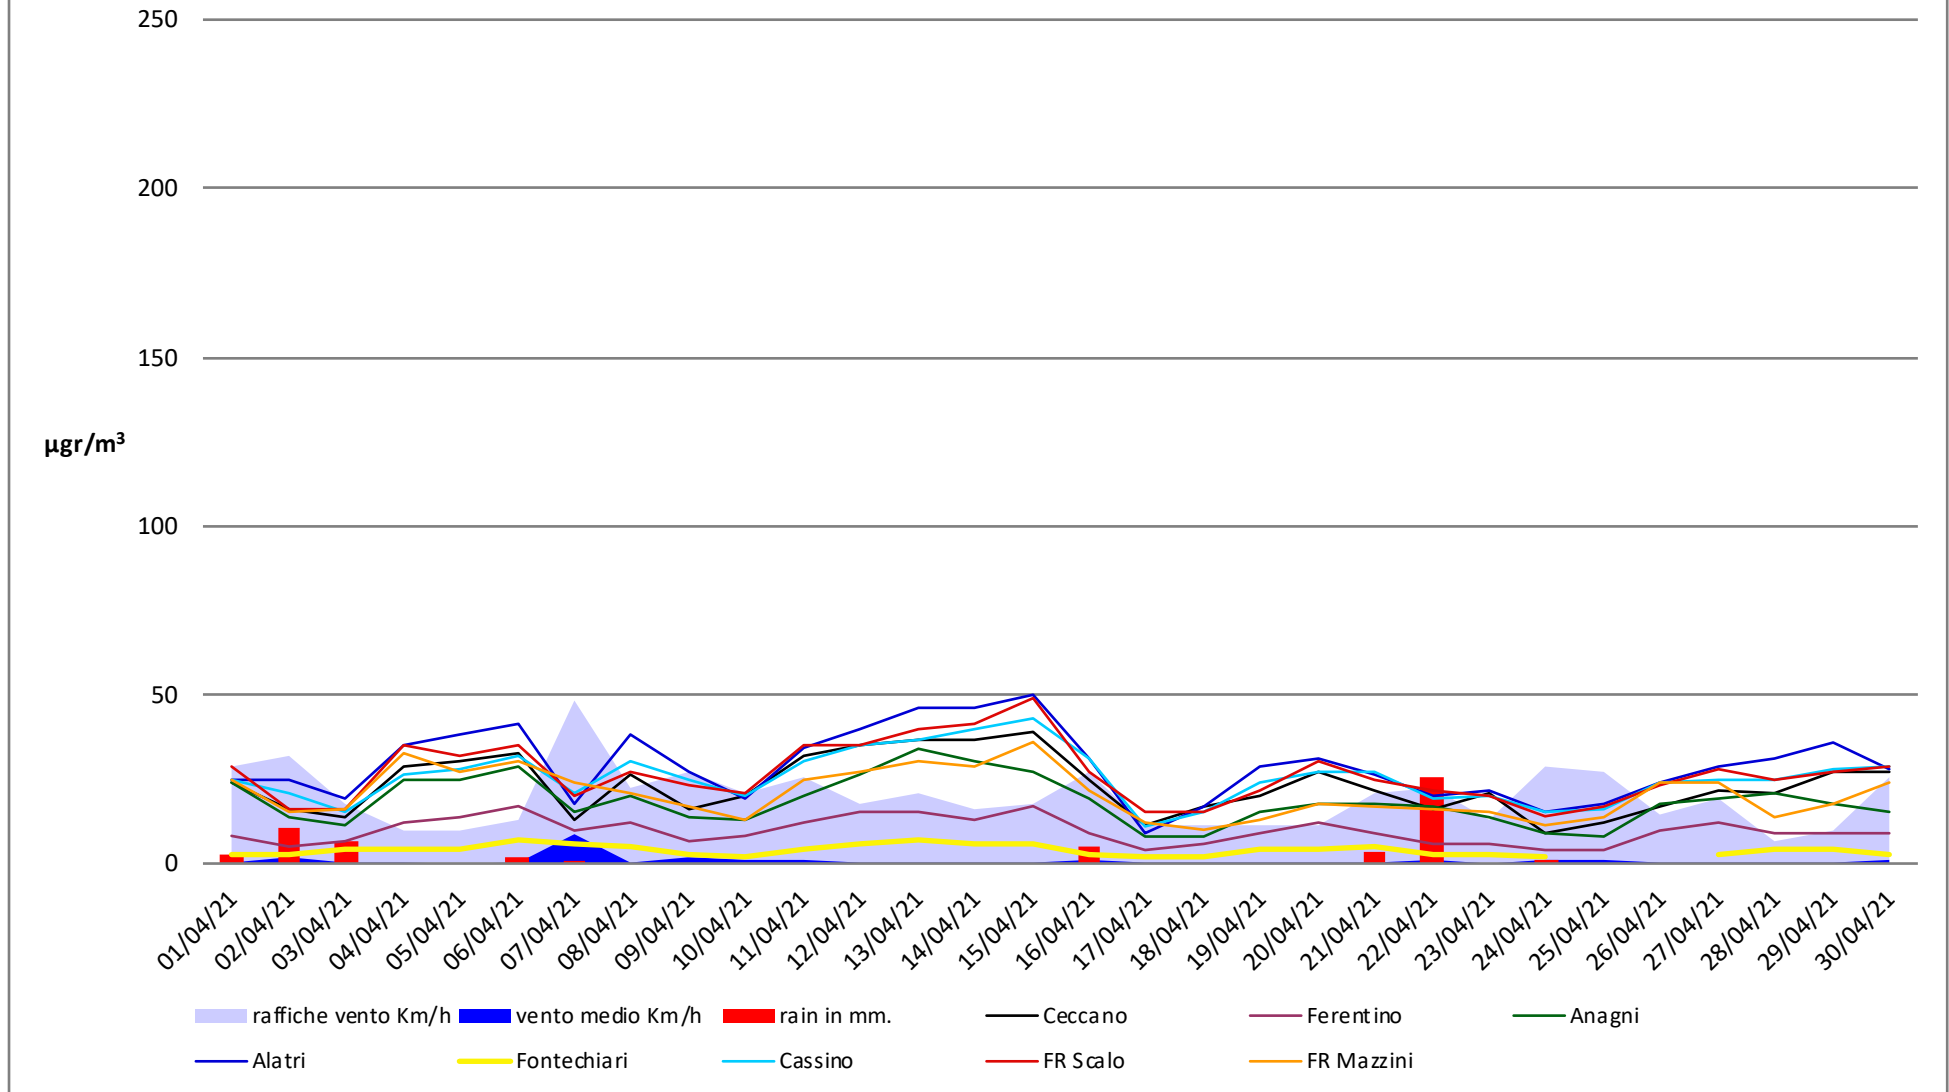

Frosinone Aprile 2022 - NO2

dati polveri link Arpa: <http://www.arpalazio.net/main/aria/sci/annoincorso/chimici.php>

dati meteo link Frosinone meteo <https://frosinonemeteo.it/>