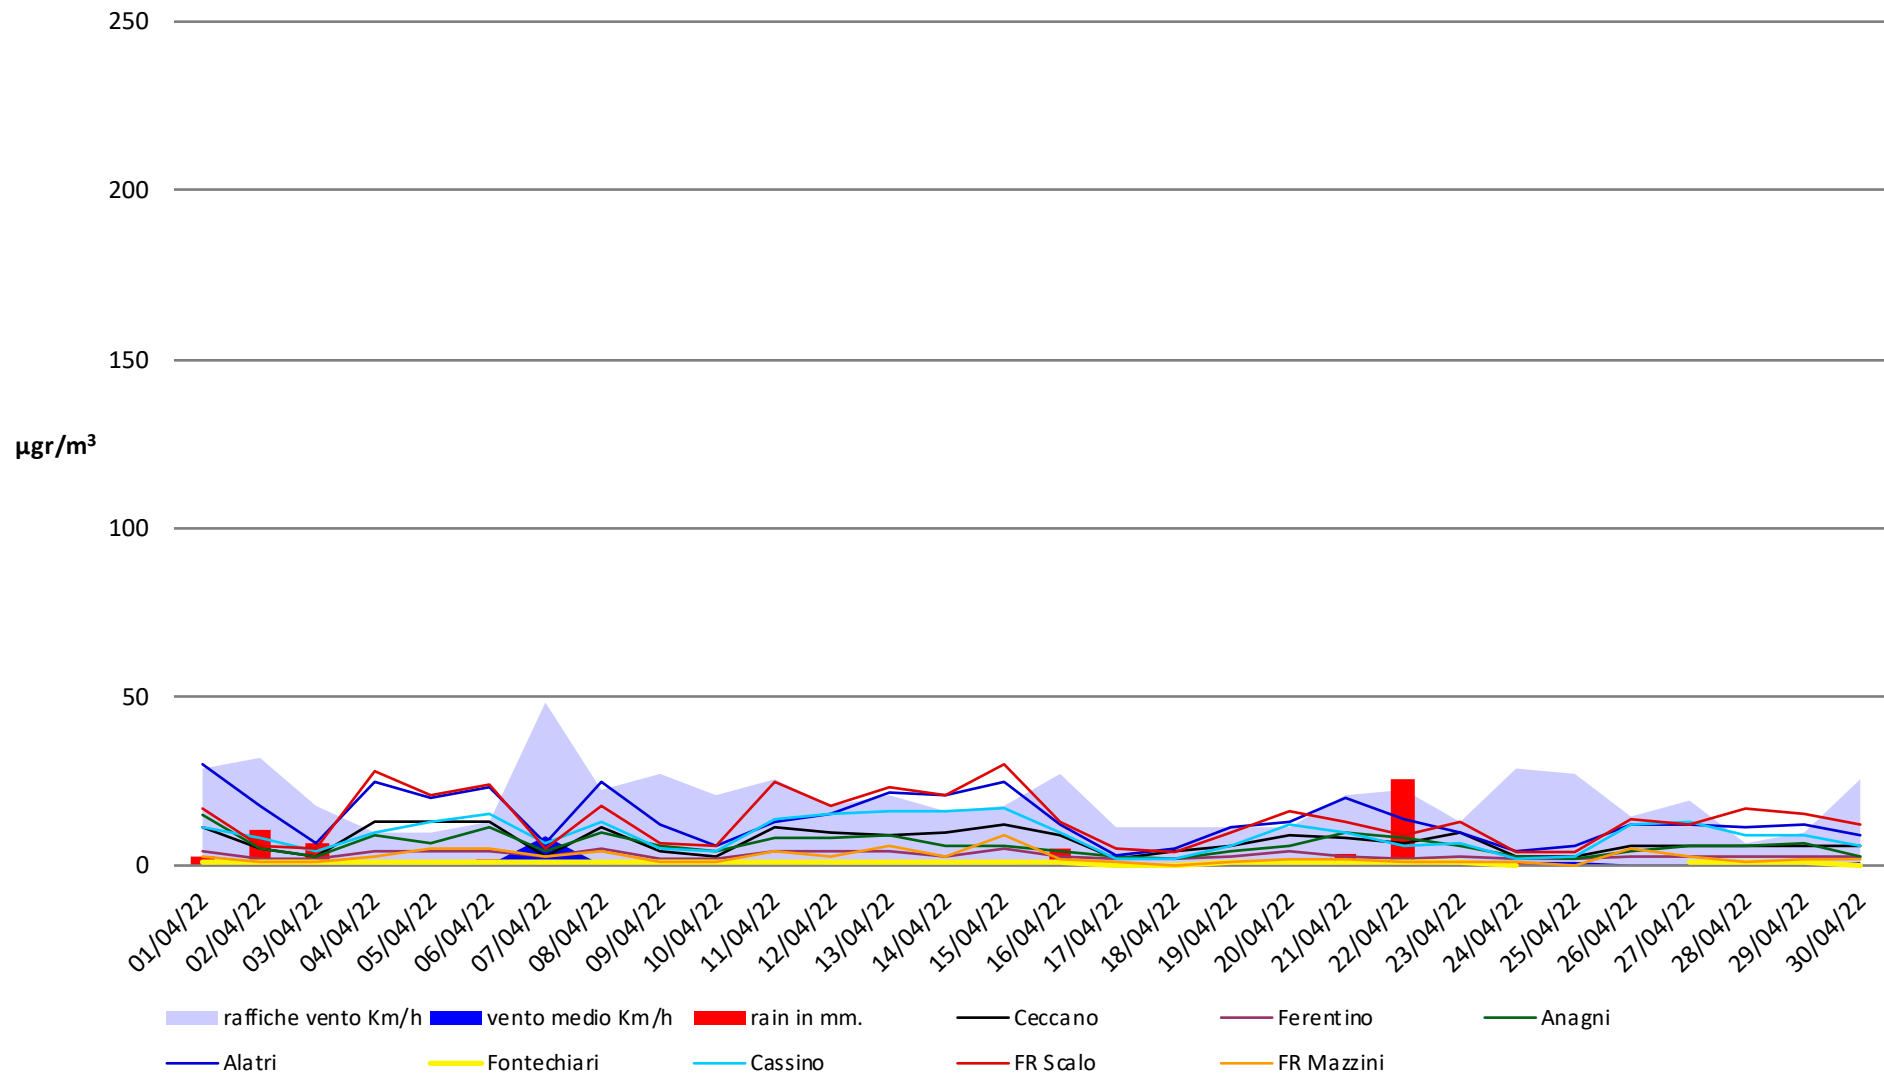

Frosinone Aprile 2022 - NO

dati polveri link Arpa: <http://www.arpalazio.net/main/aria/sci/annoincorso/chimici.php>

dati meteo link Frosinone meteo <https://frosinonemeteo.it/>