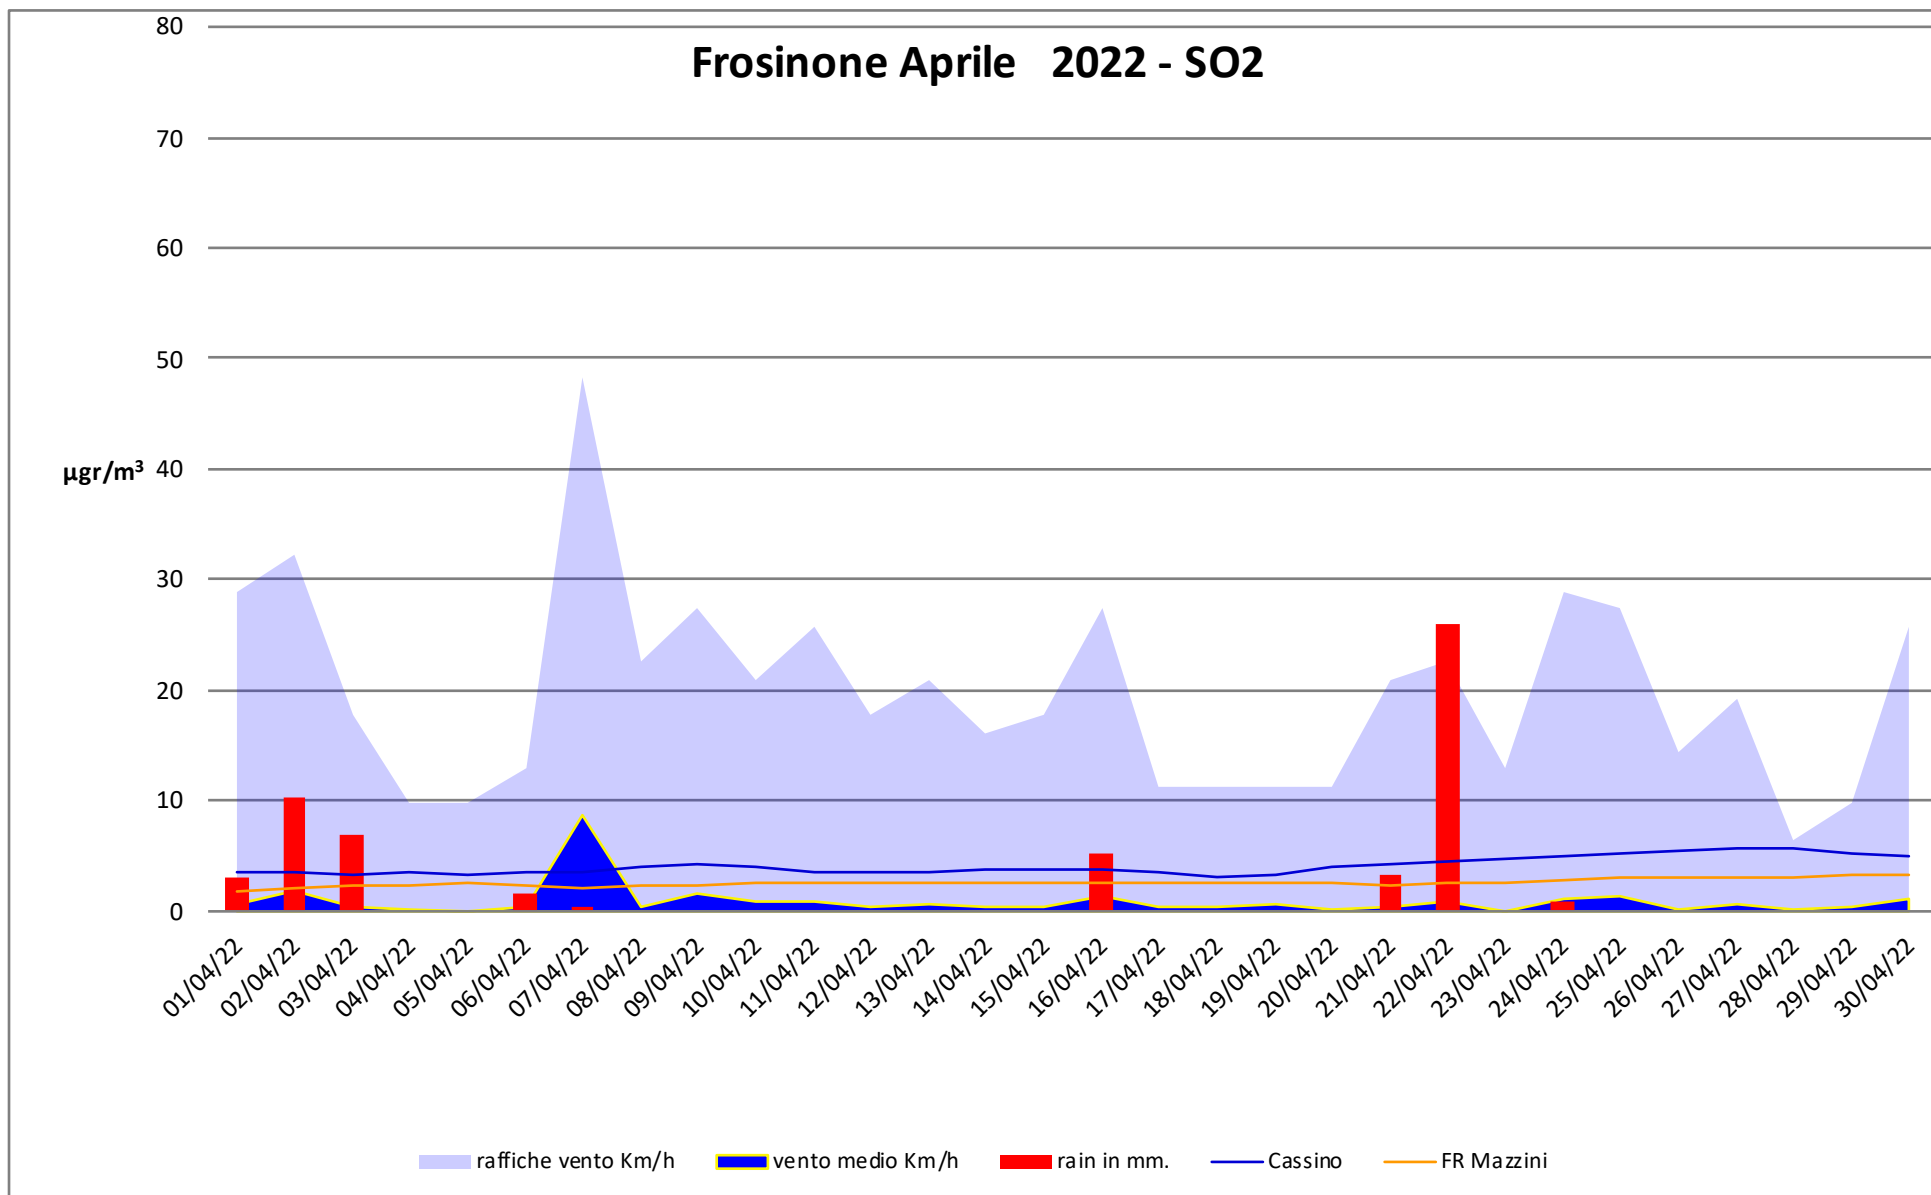

dati polveri link Arpa: <http://www.arpalazio.net/main/aria/sci/annoincorso/chimici.php>

dati meteo link Frosinone meteo <https://frosinonemeteo.it/>