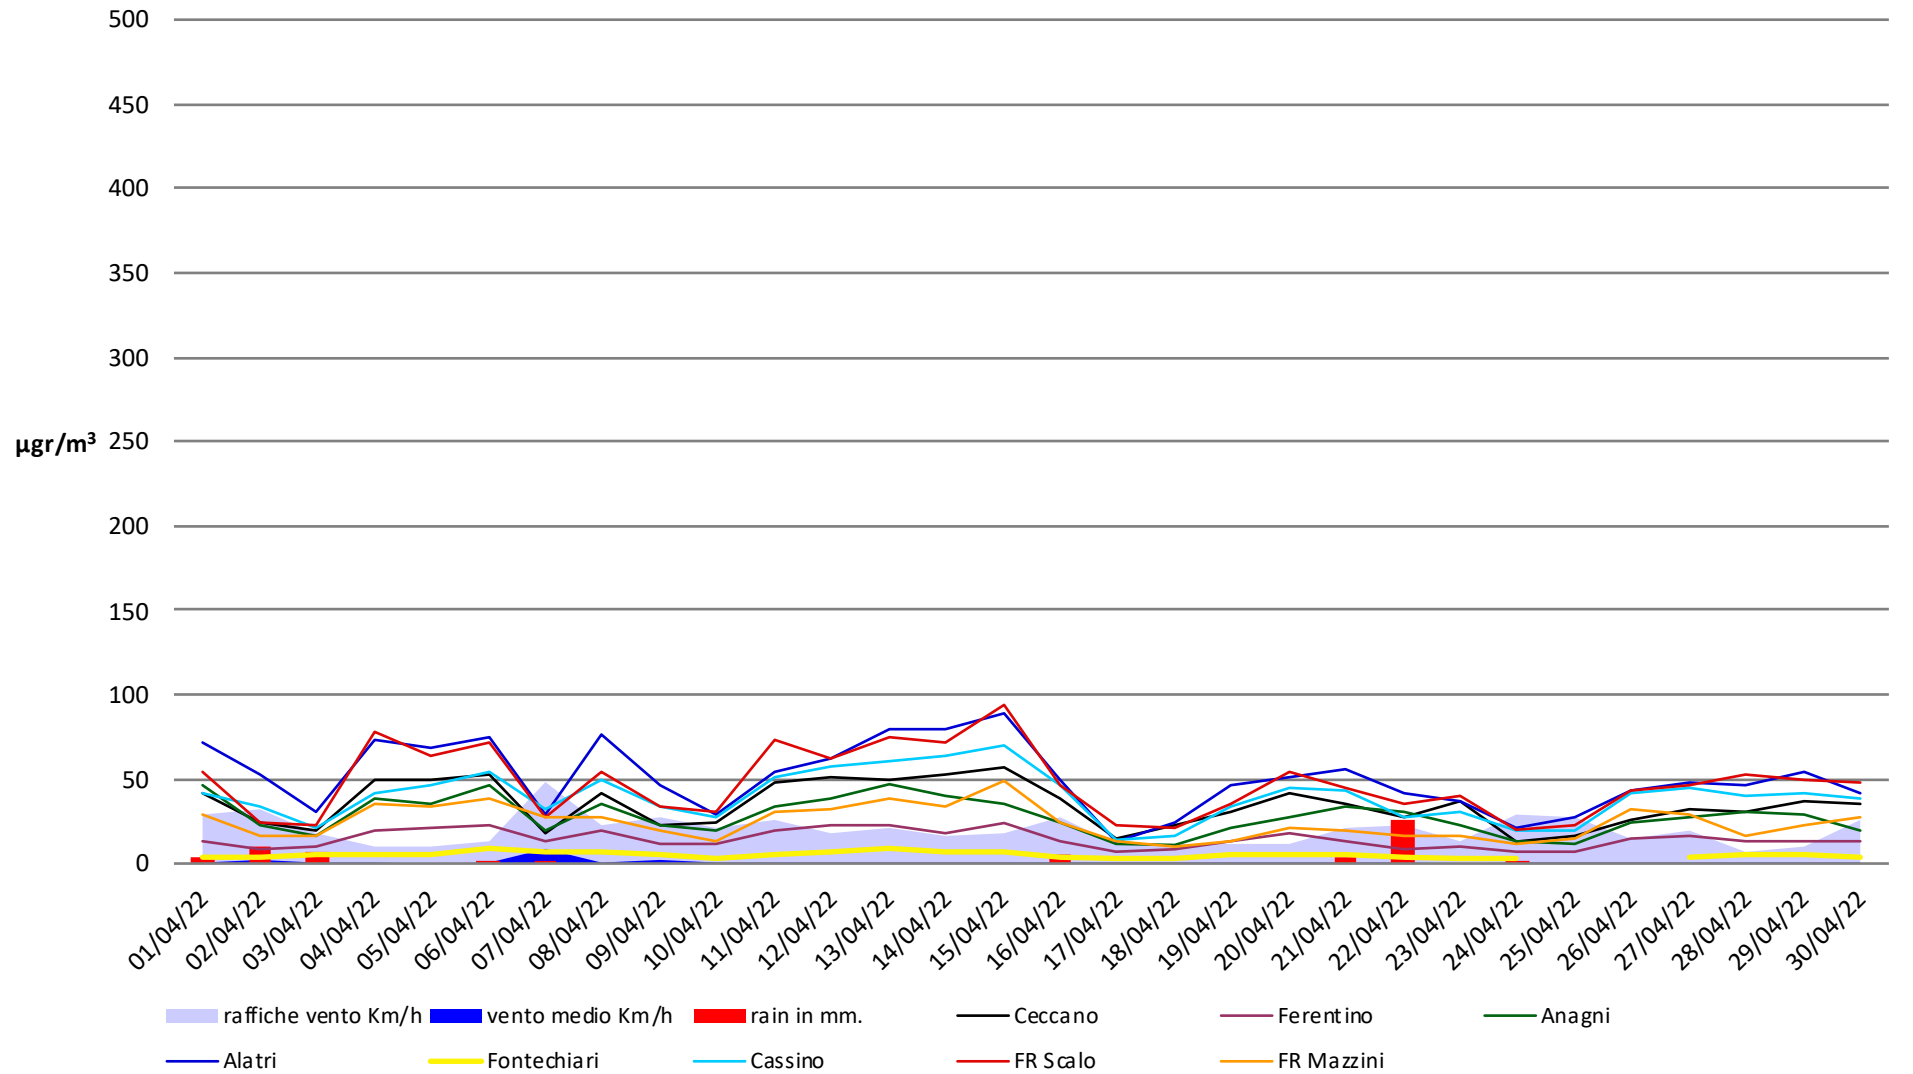

Frosinone Aprile 2022 - NOX

dati polveri link Arpa: <http://www.arpalazio.net/main/aria/sci/annoincorso/chimici.php>

dati meteo link Frosinone meteo <https://frosinonemeteo.it/>