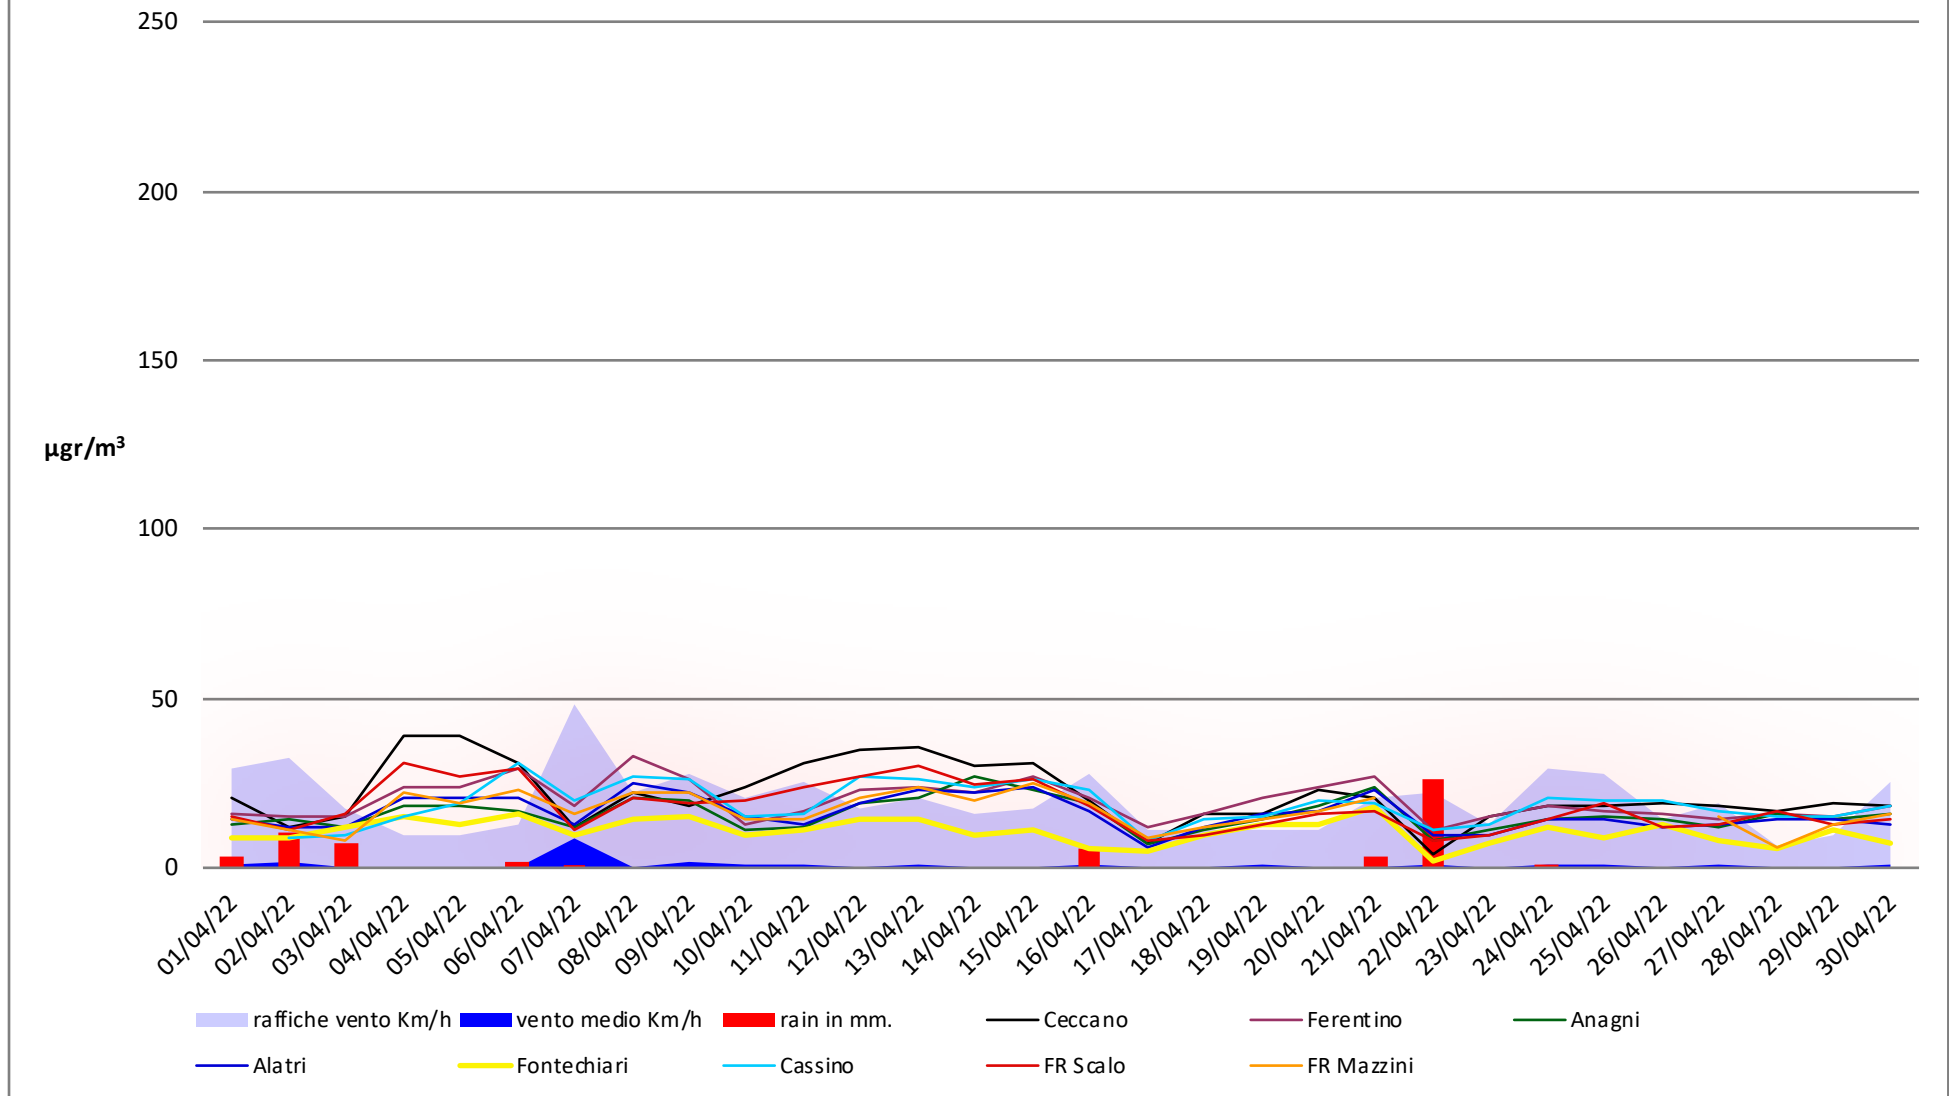

Frosinone Aprile 2022 - PM 10

dati polveri link Arpa: <http://www.arpalazio.net/main/aria/sci/annoincorso/chimici.php>

dati meteo link Frosinone meteo <https://frosinonemeteo.it/>

Frosinone Aprile 2022 - PM 2,5

dati polveri link Arpa: <http://www.arpalazio.net/main/aria/sci/annoincorso/chimici.php>

dati meteo link Frosinone meteo <https://frosinonemeteo.it/>

Frosinone Aprile 2022 - Benzene

dati polveri link Arpa: <http://www.arpalazio.net/main/aria/sci/annoincorso/chimici.php>