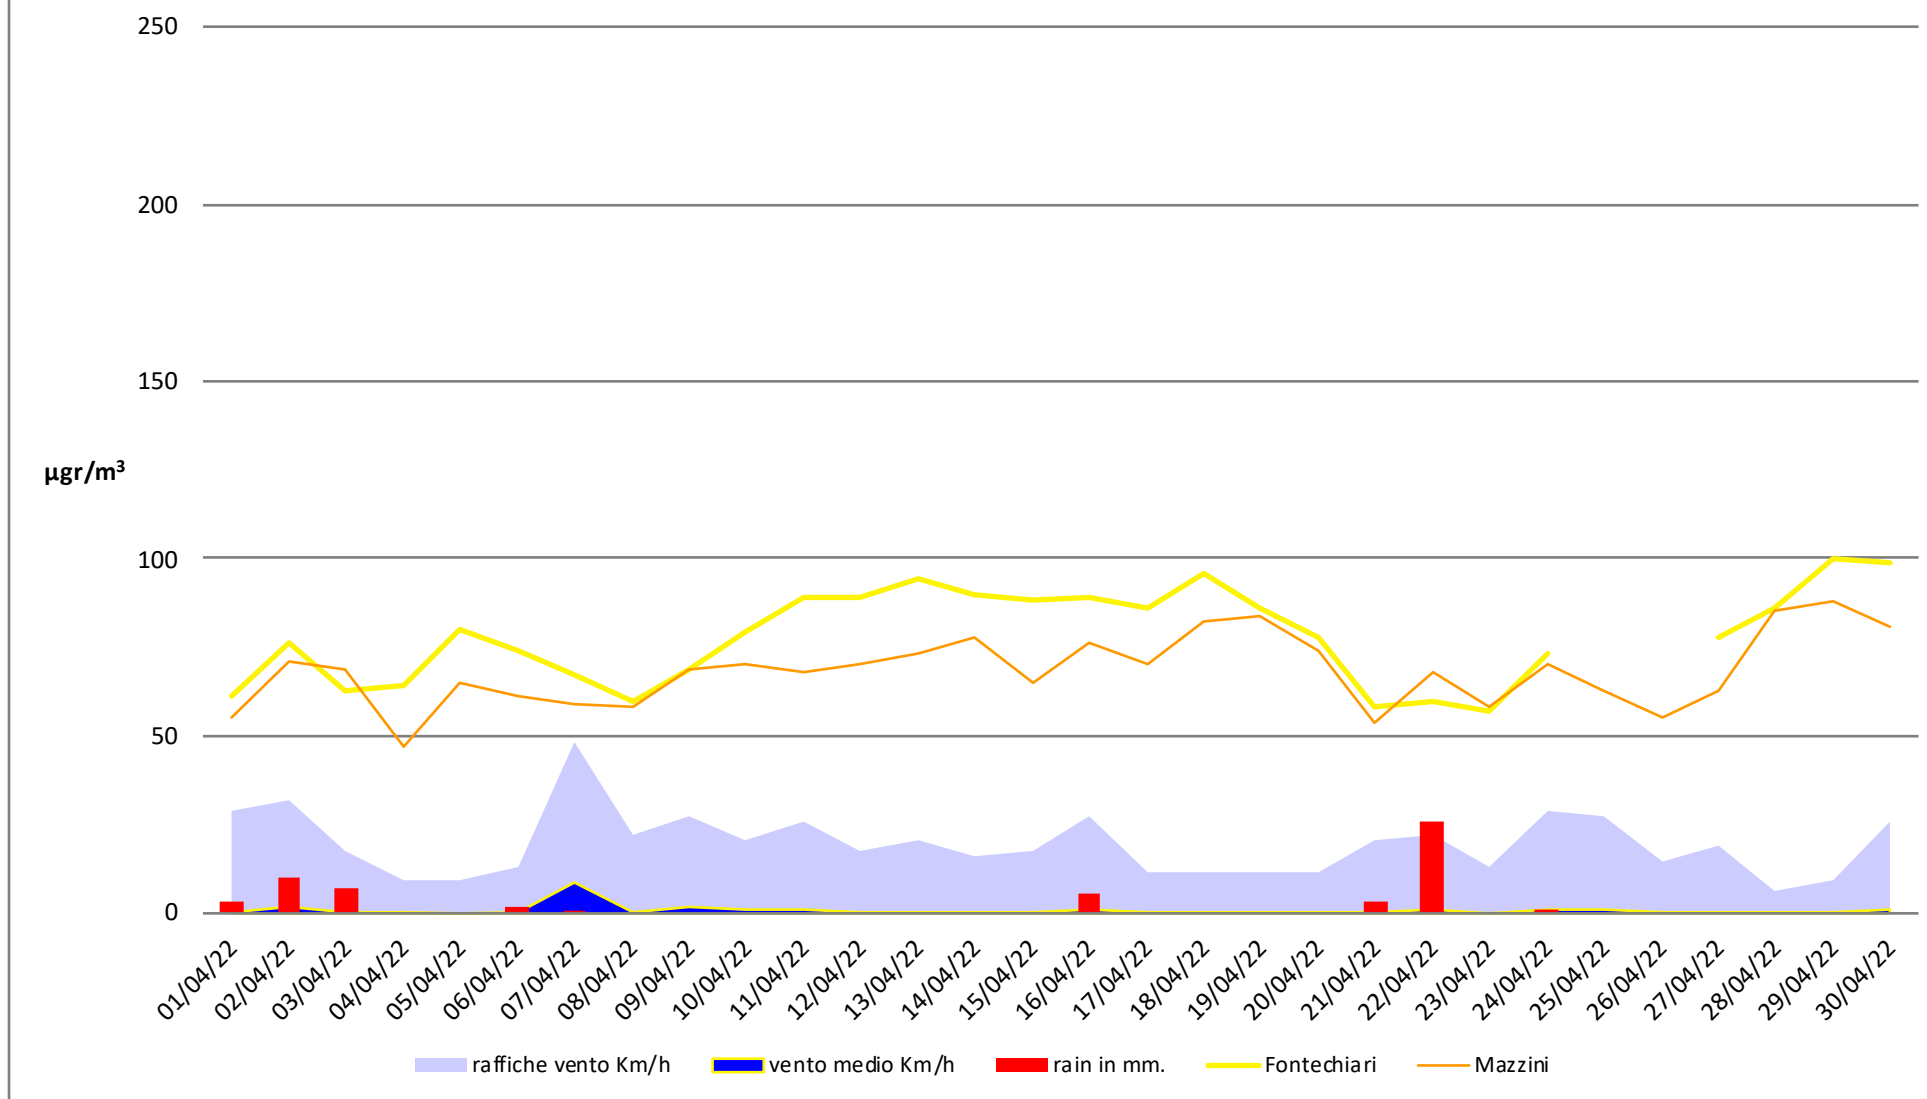

Frosinone Aprile 2022 - 03

dati polveri link Arpa: <http://www.arpalazio.net/main/aria/sci/annoincorso/chimici.php>

dati meteo link Frosinone meteo <https://frosinonemeteo.it/>