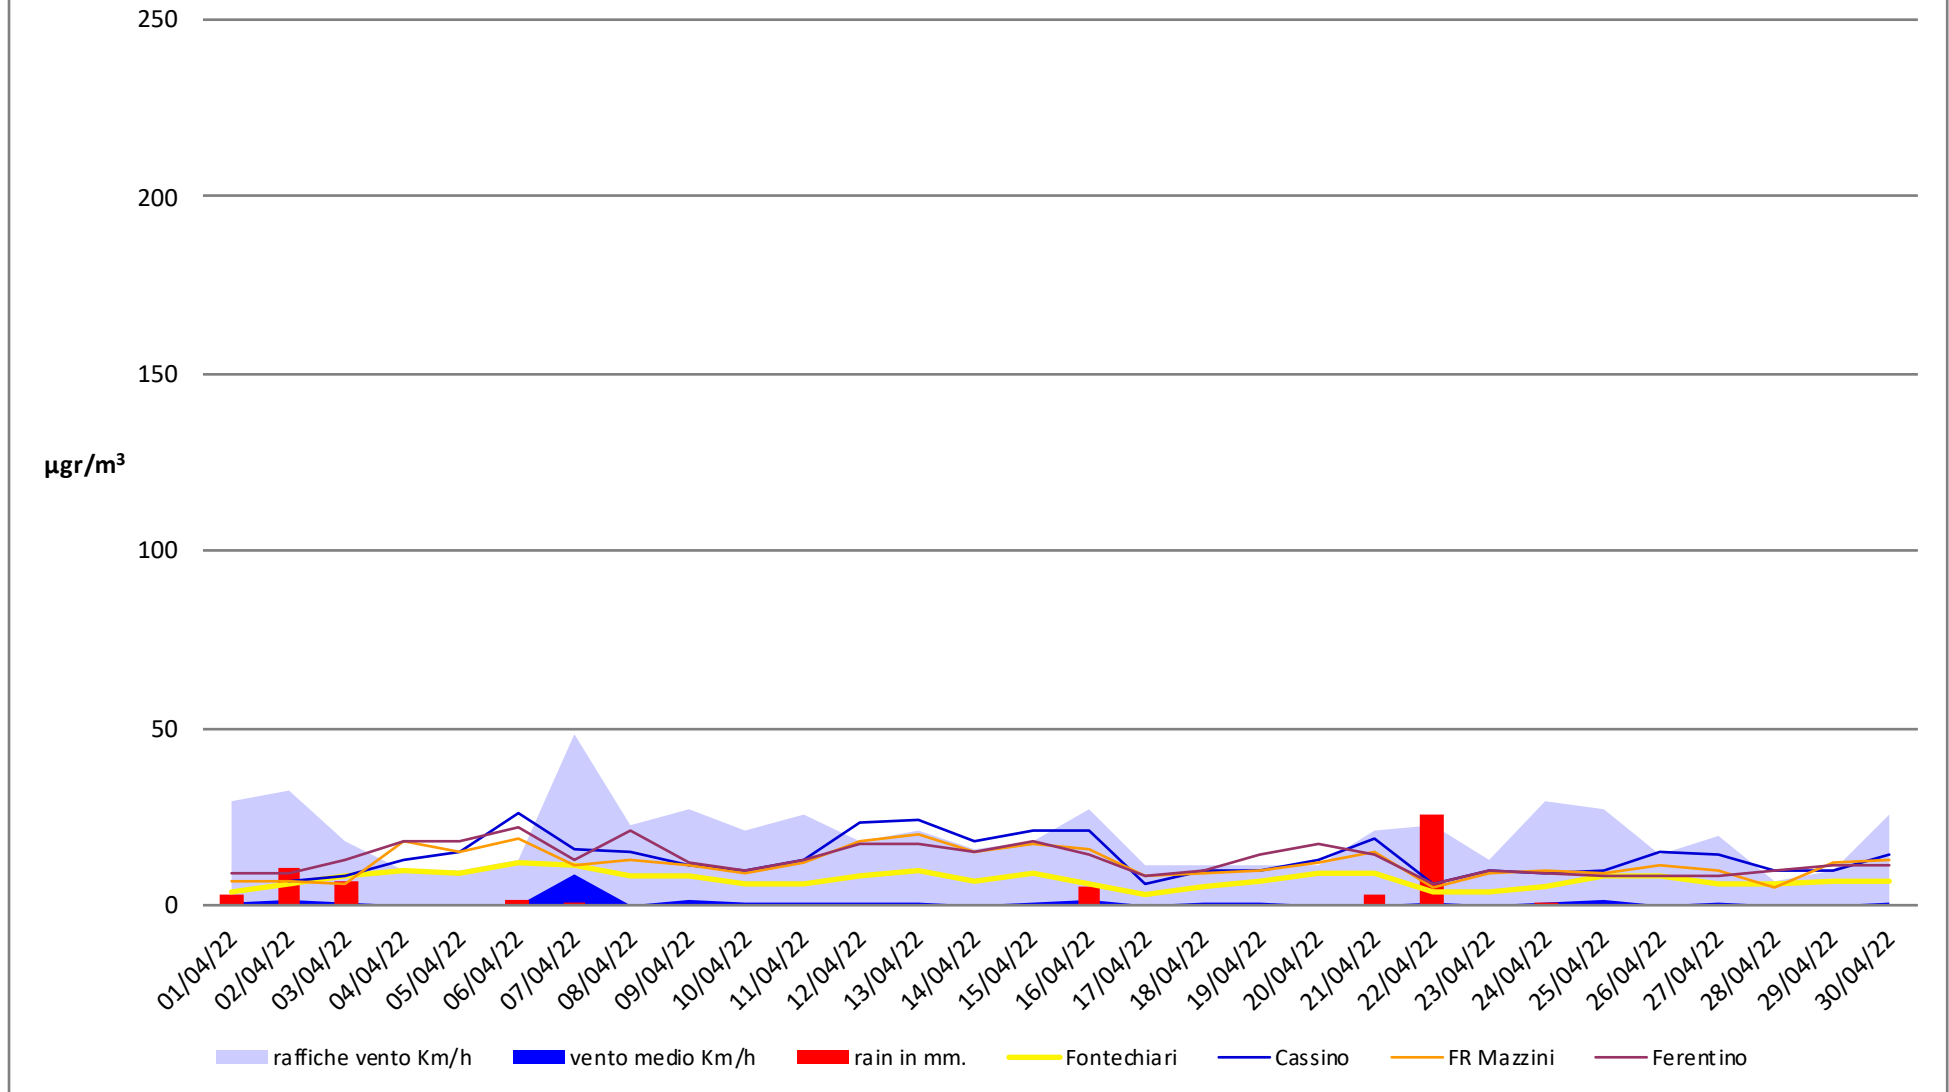

Frosinone Aprile 2022 - PM 10

dati polveri link Arpa: <http://www.arpalazio.net/main/aria/sci/annoincorso/chimici.php>

dati meteo link Frosinone meteo <https://frosinonemeteo.it/>

Frosinone Aprile 2022 - PM 2,5

dati polveri link Arpa: <http://www.arpalazio.net/main/aria/sci/annoincorso/chimici.php>

dati meteo link Frosinone meteo <https://frosinonemeteo.it/>

Frosinone Aprile 2022 - Benzene

dati polveri link Arpa: <http://www.arpalazio.net/main/aria/sci/annoincorso/chimici.php>