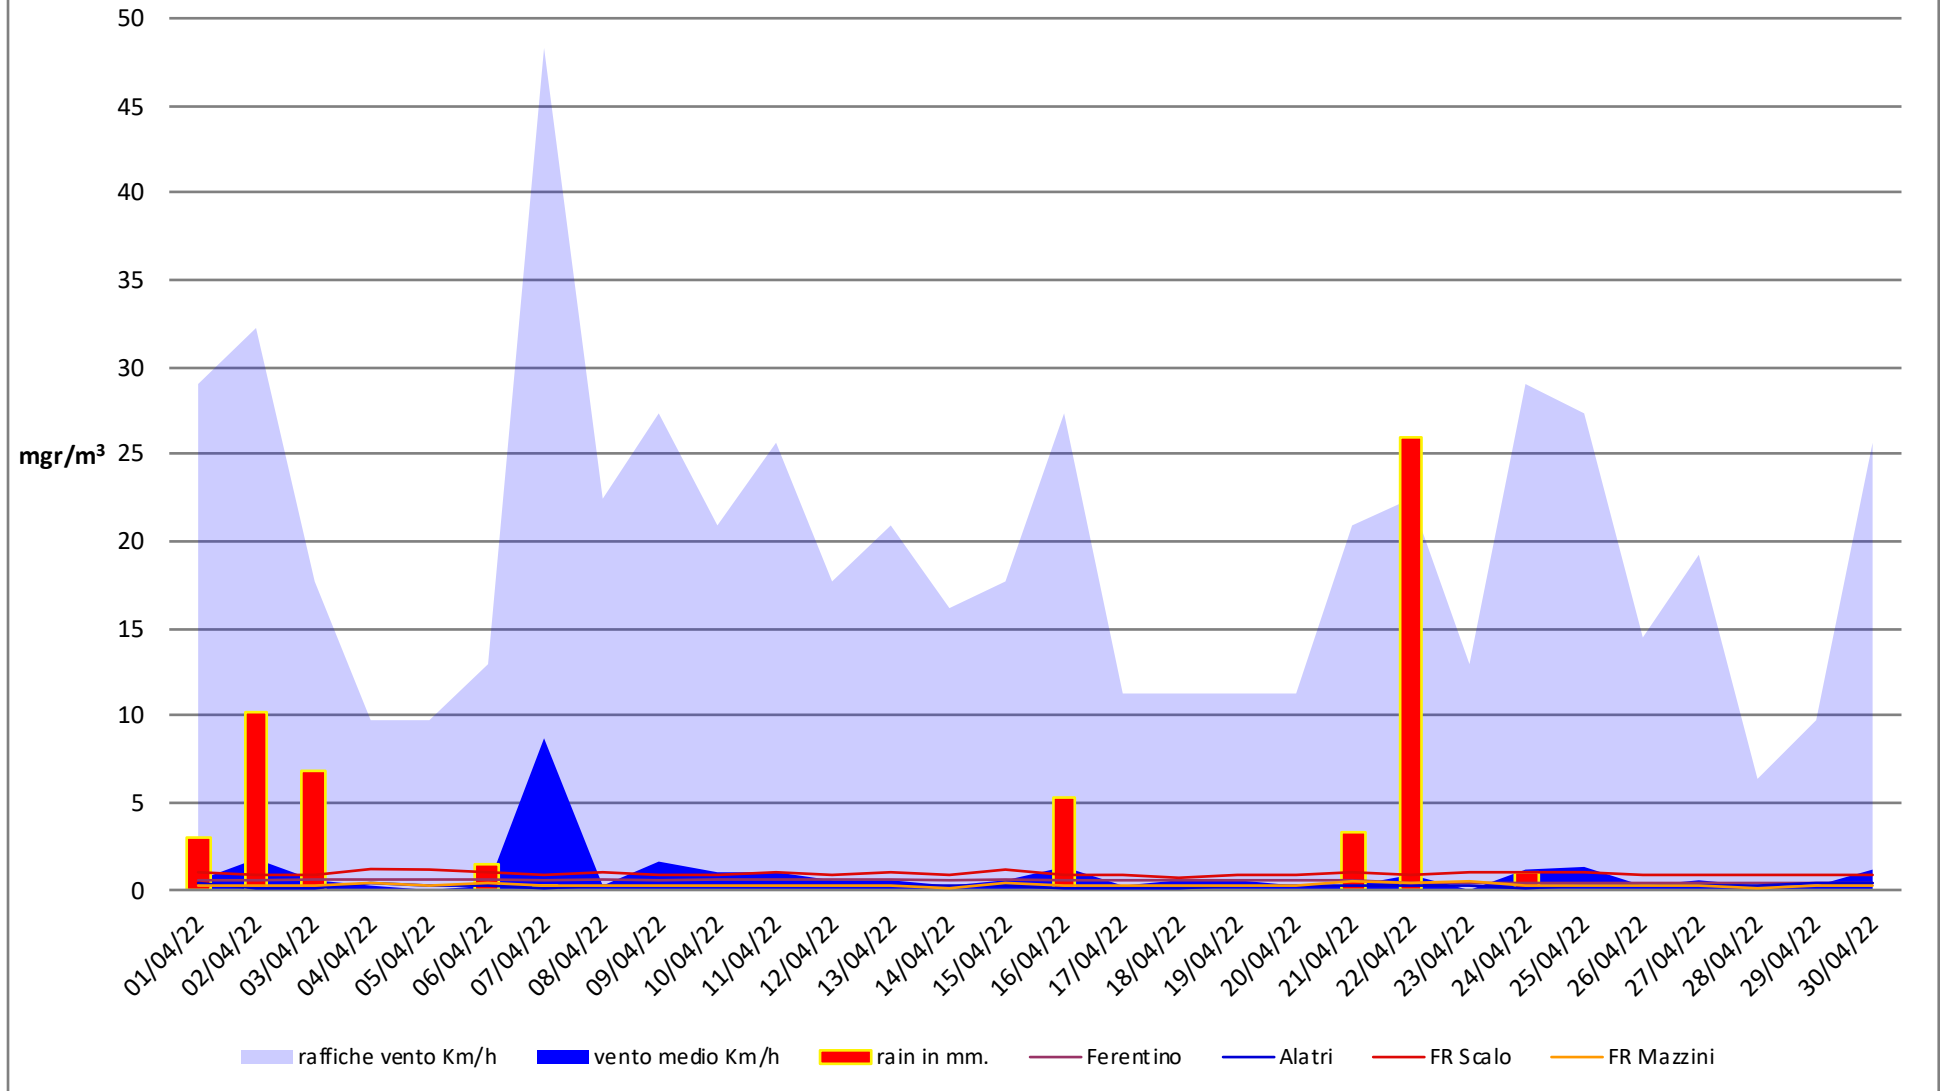

Frosinone Aprile 2022 - CO

dati polveri link Arpa: <http://www.arpalazio.net/main/aria/sci/annoincorso/chimici.php>

dati meteo link Frosinone meteo <https://frosinonemeteo.it/>