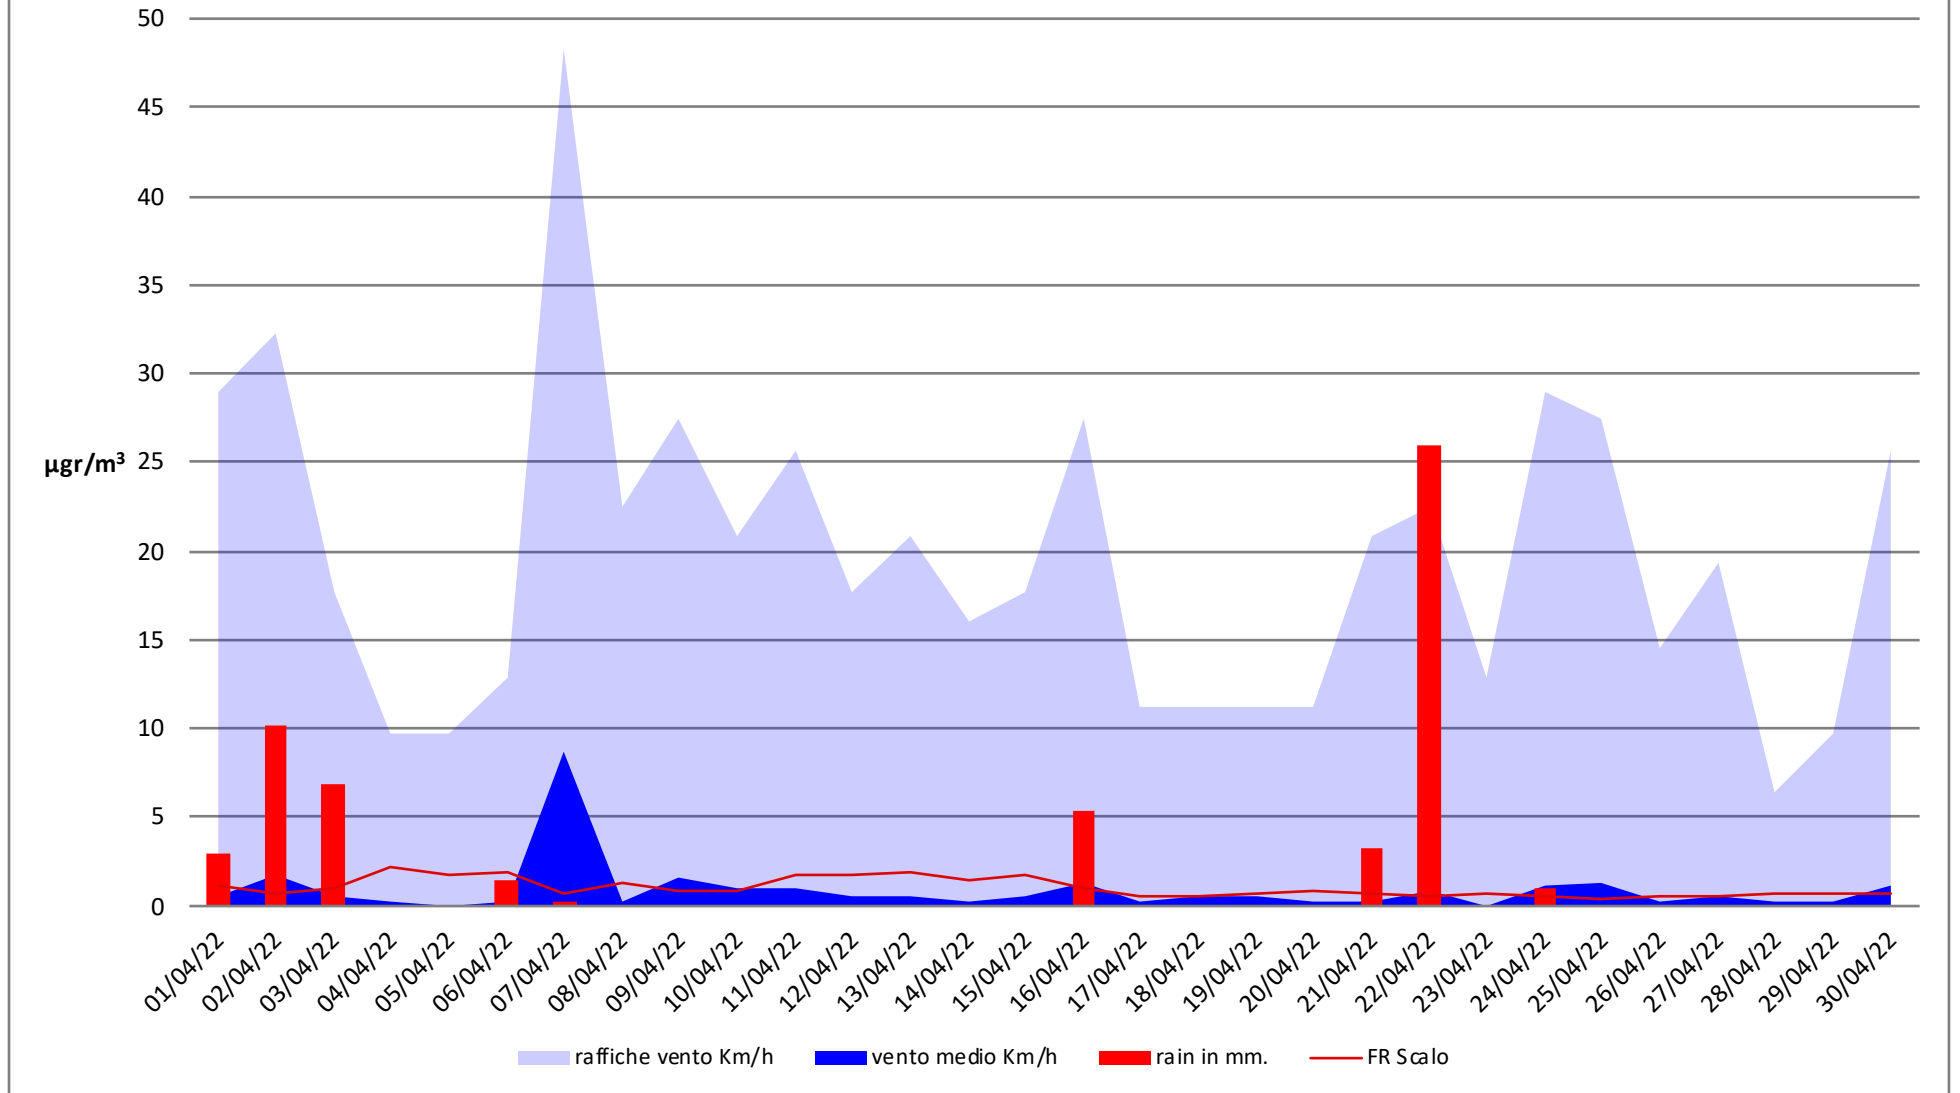

Frosinone Aprile 2022 - Benzene

dati polveri link Arpa: <http://www.arpalazio.net/main/aria/sci/annoincorso/chimici.php>

dati meteo link Frosinone meteo <https://frosinonemeteo.it/>