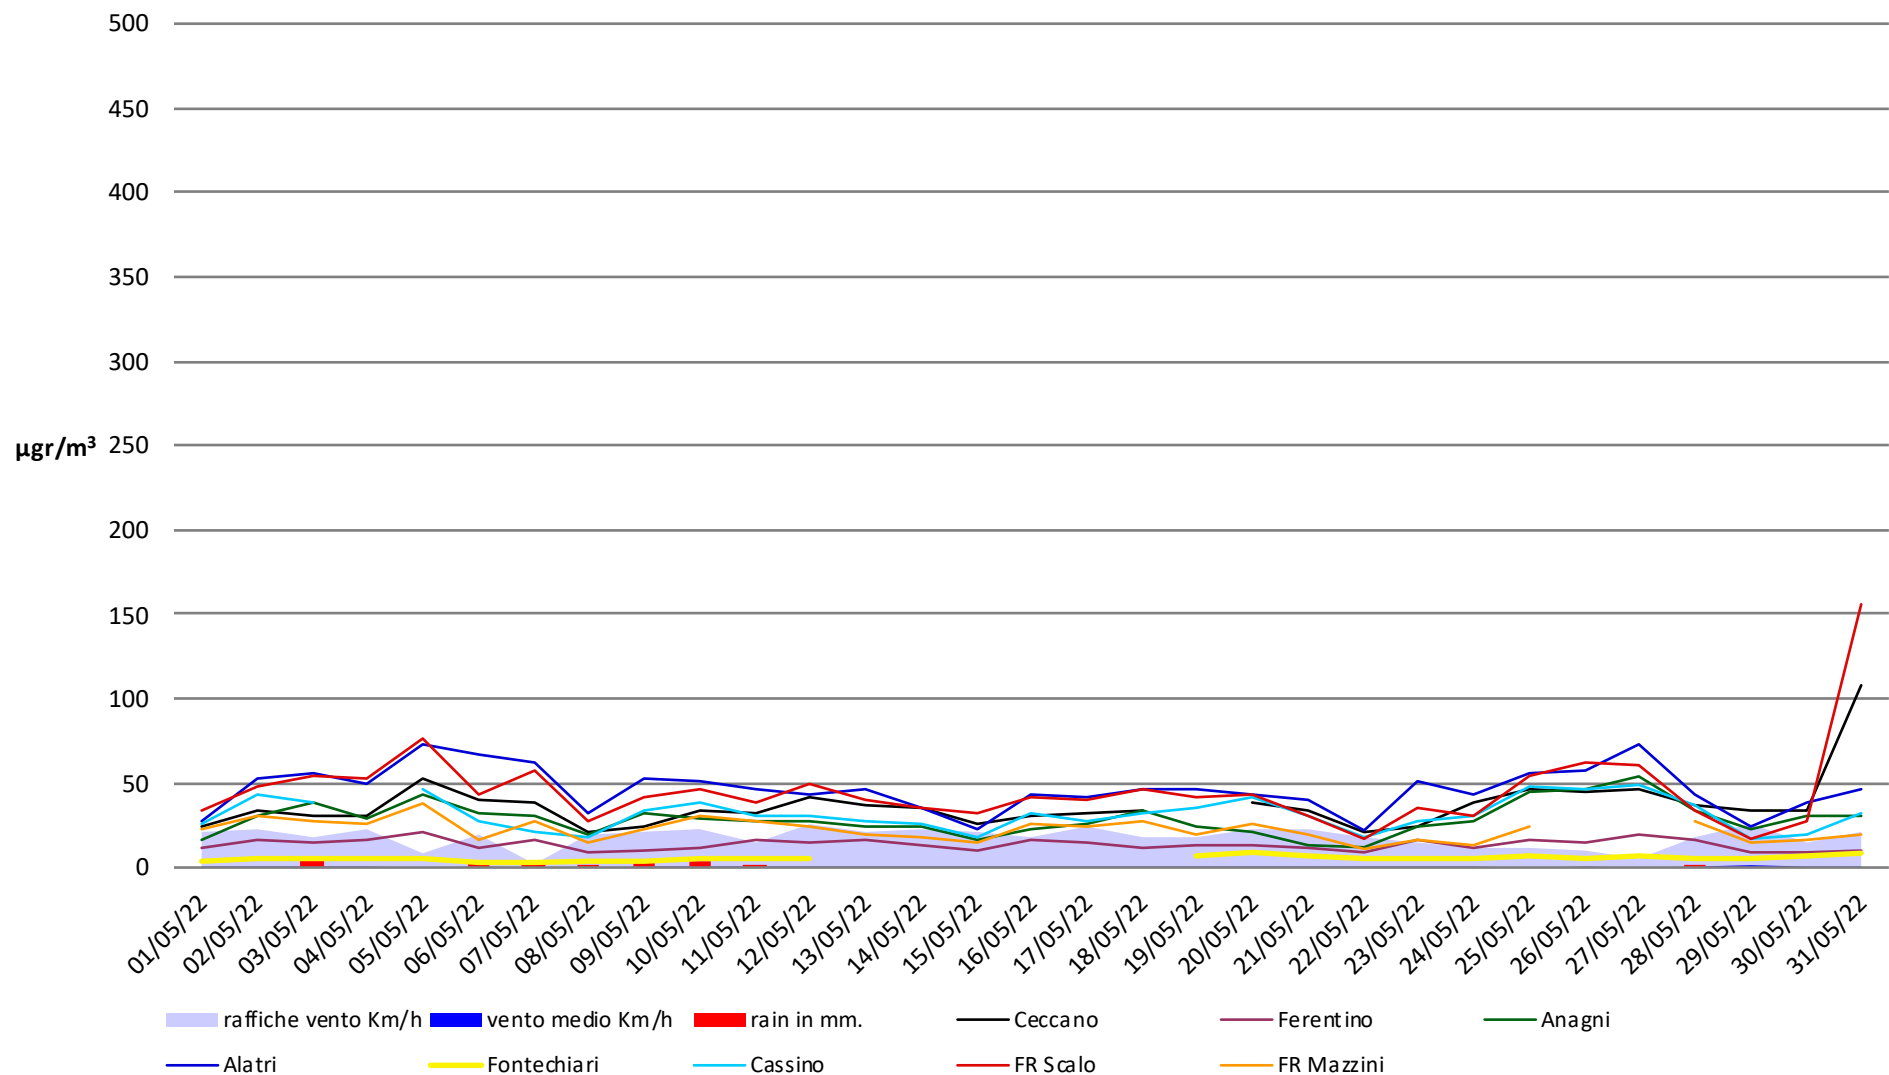

Frosinone Maggio 2022 - NOX

dati polveri link Arpa: <http://www.arpalazio.net/main/aria/sci/annoincorso/chimici.php>

dati meteo link Frosinone meteo <https://frosinonemeteo.it/>