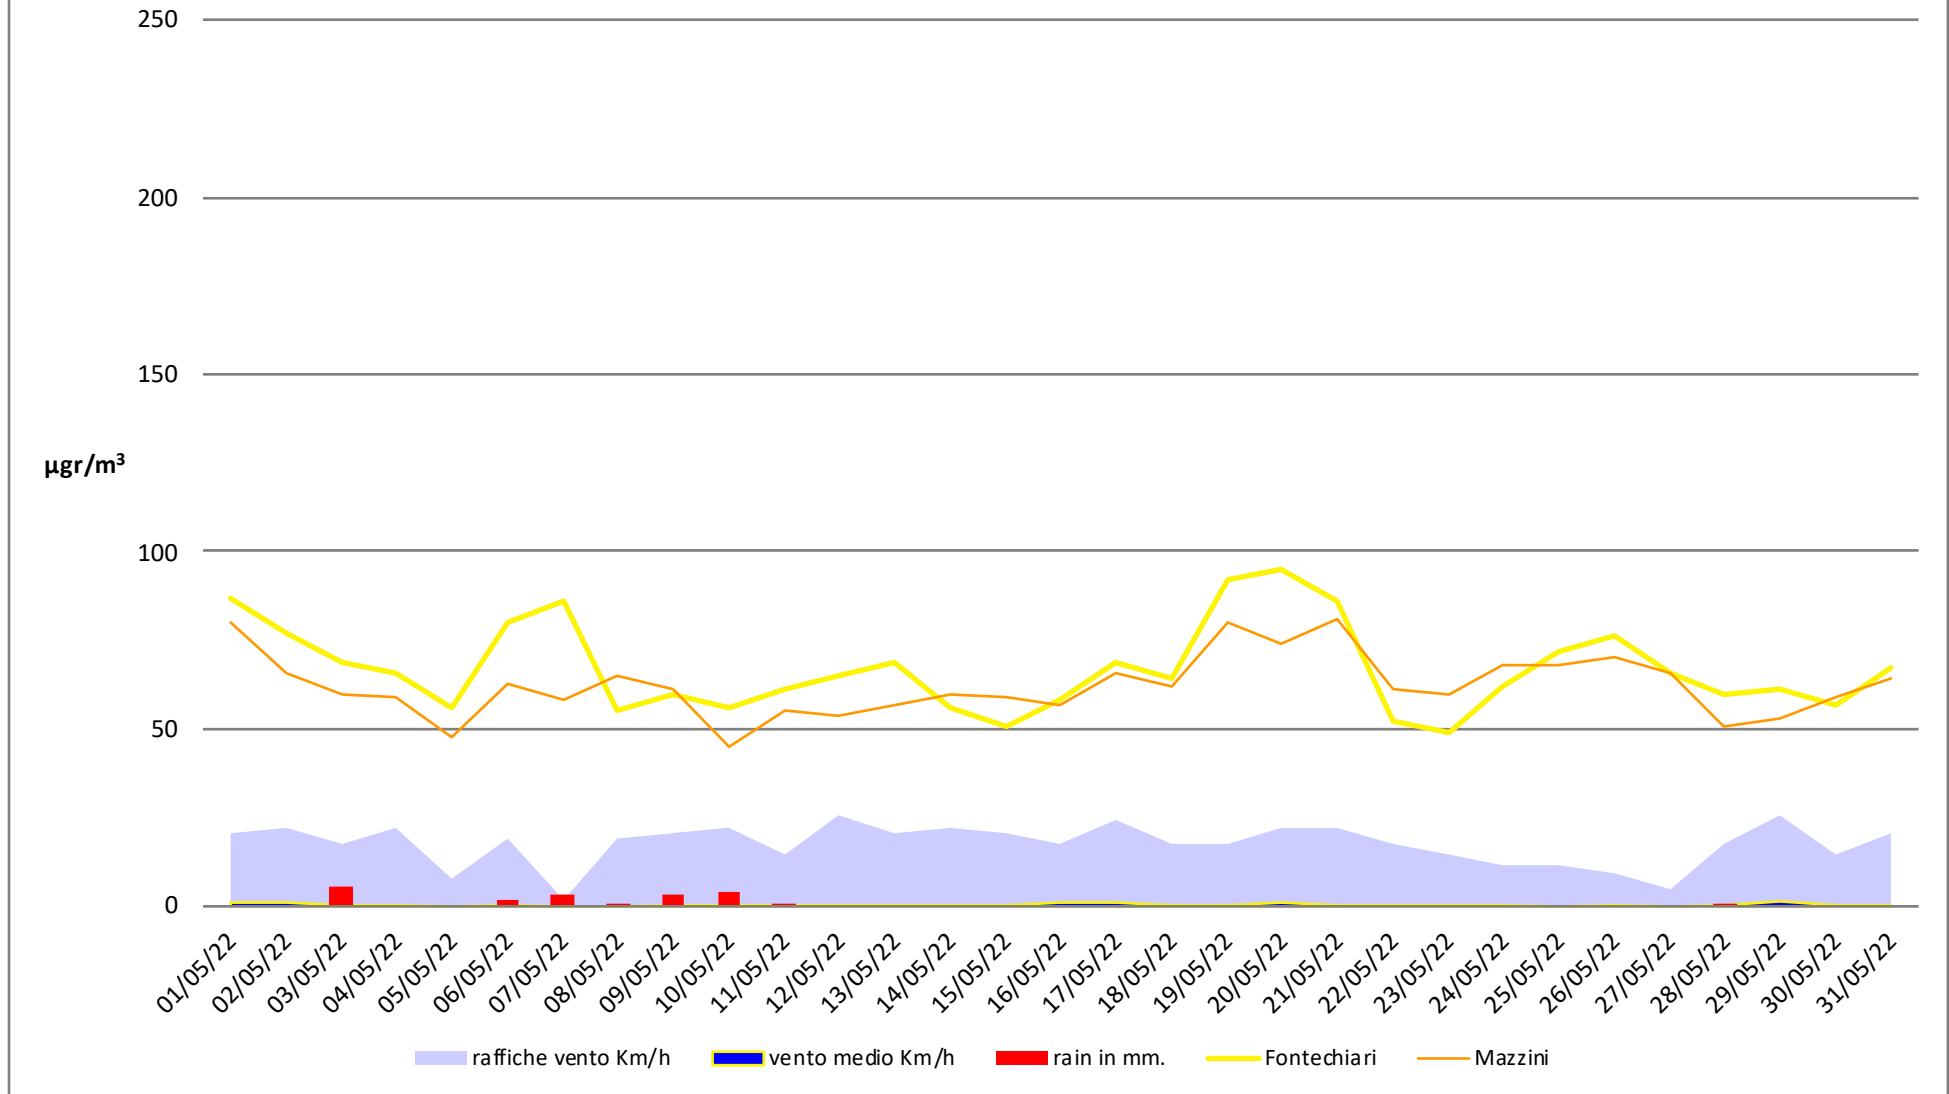

Frosinone Maggio 2022 - O3

dati polveri link Arpa: <http://www.arpalazio.net/main/aria/sci/annoincorso/chimici.php>

dati meteo link Frosinone meteo <https://frosinonemeteo.it/>