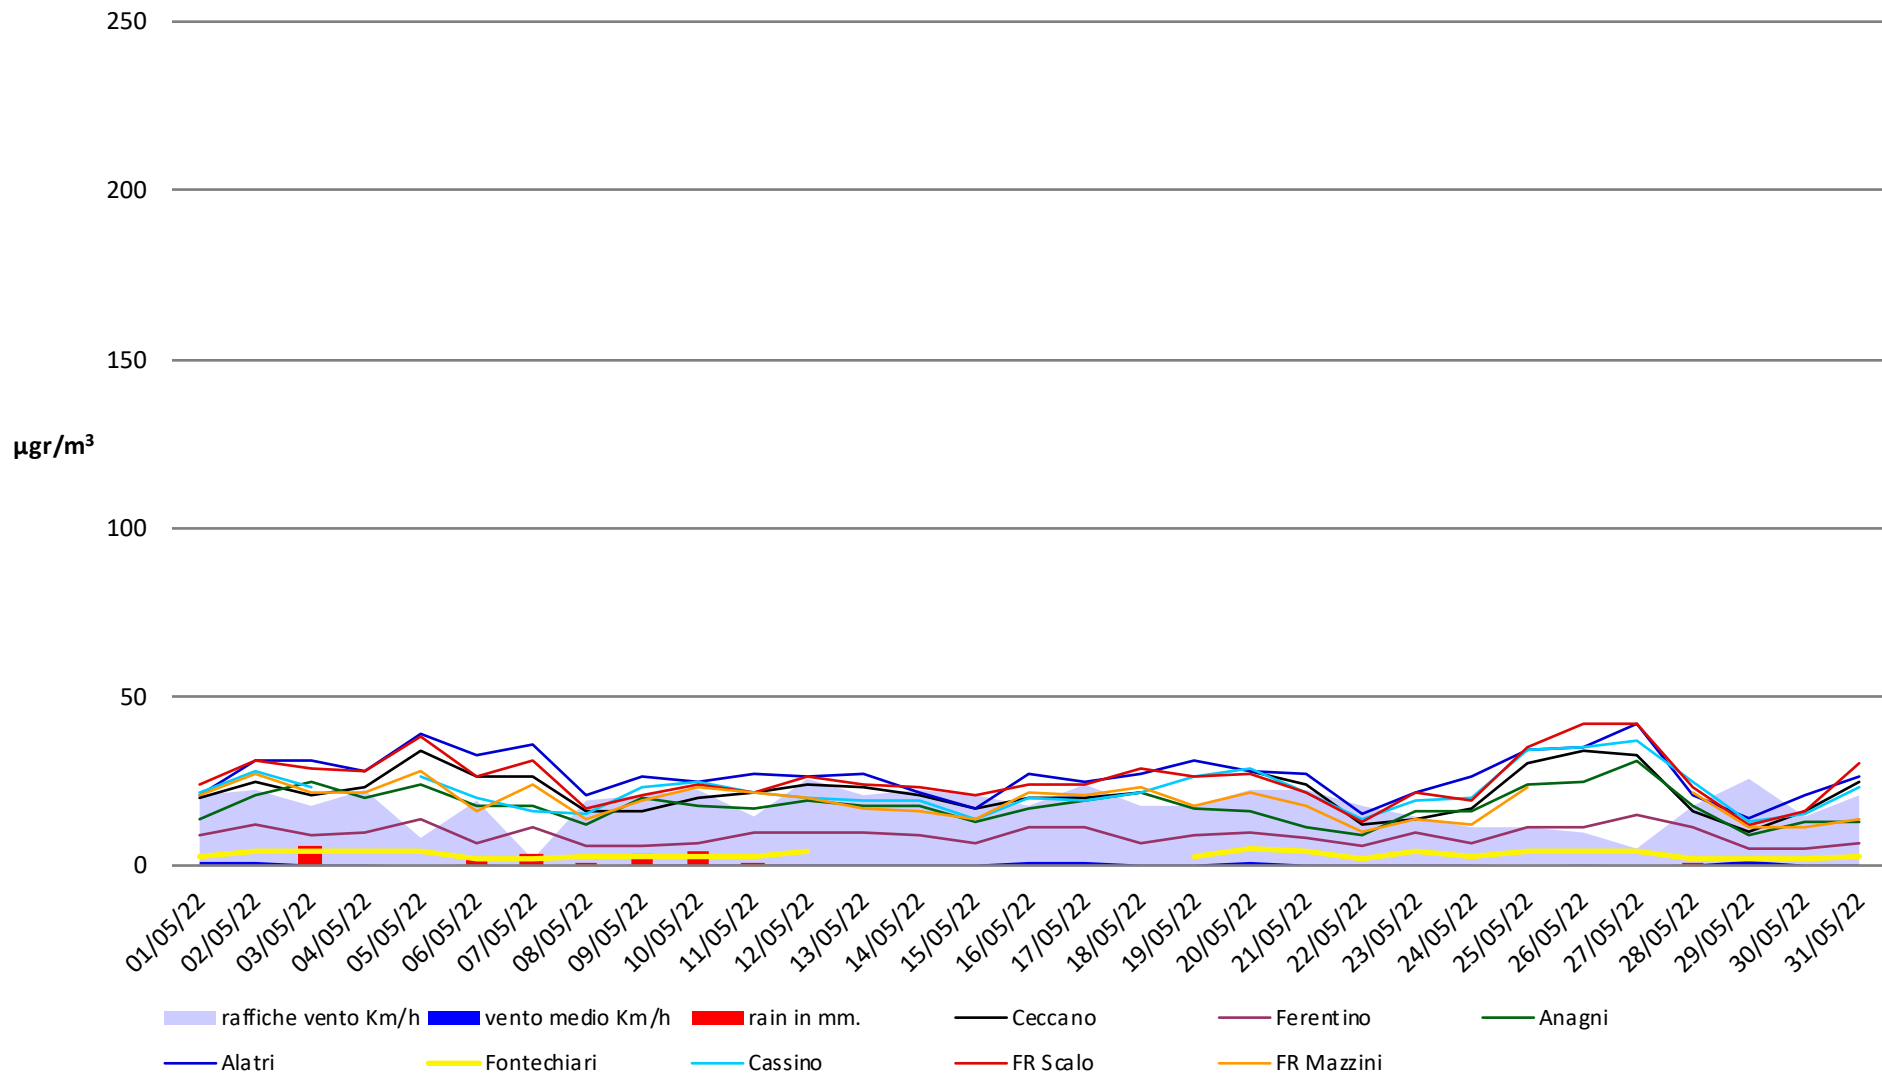

Frosinone Maggio 2022 - NO2

dati polveri link Arpa: <http://www.arpalazio.net/main/aria/sci/annoincorso/chimici.php>

dati meteo link Frosinone meteo <https://frosinonemeteo.it/>