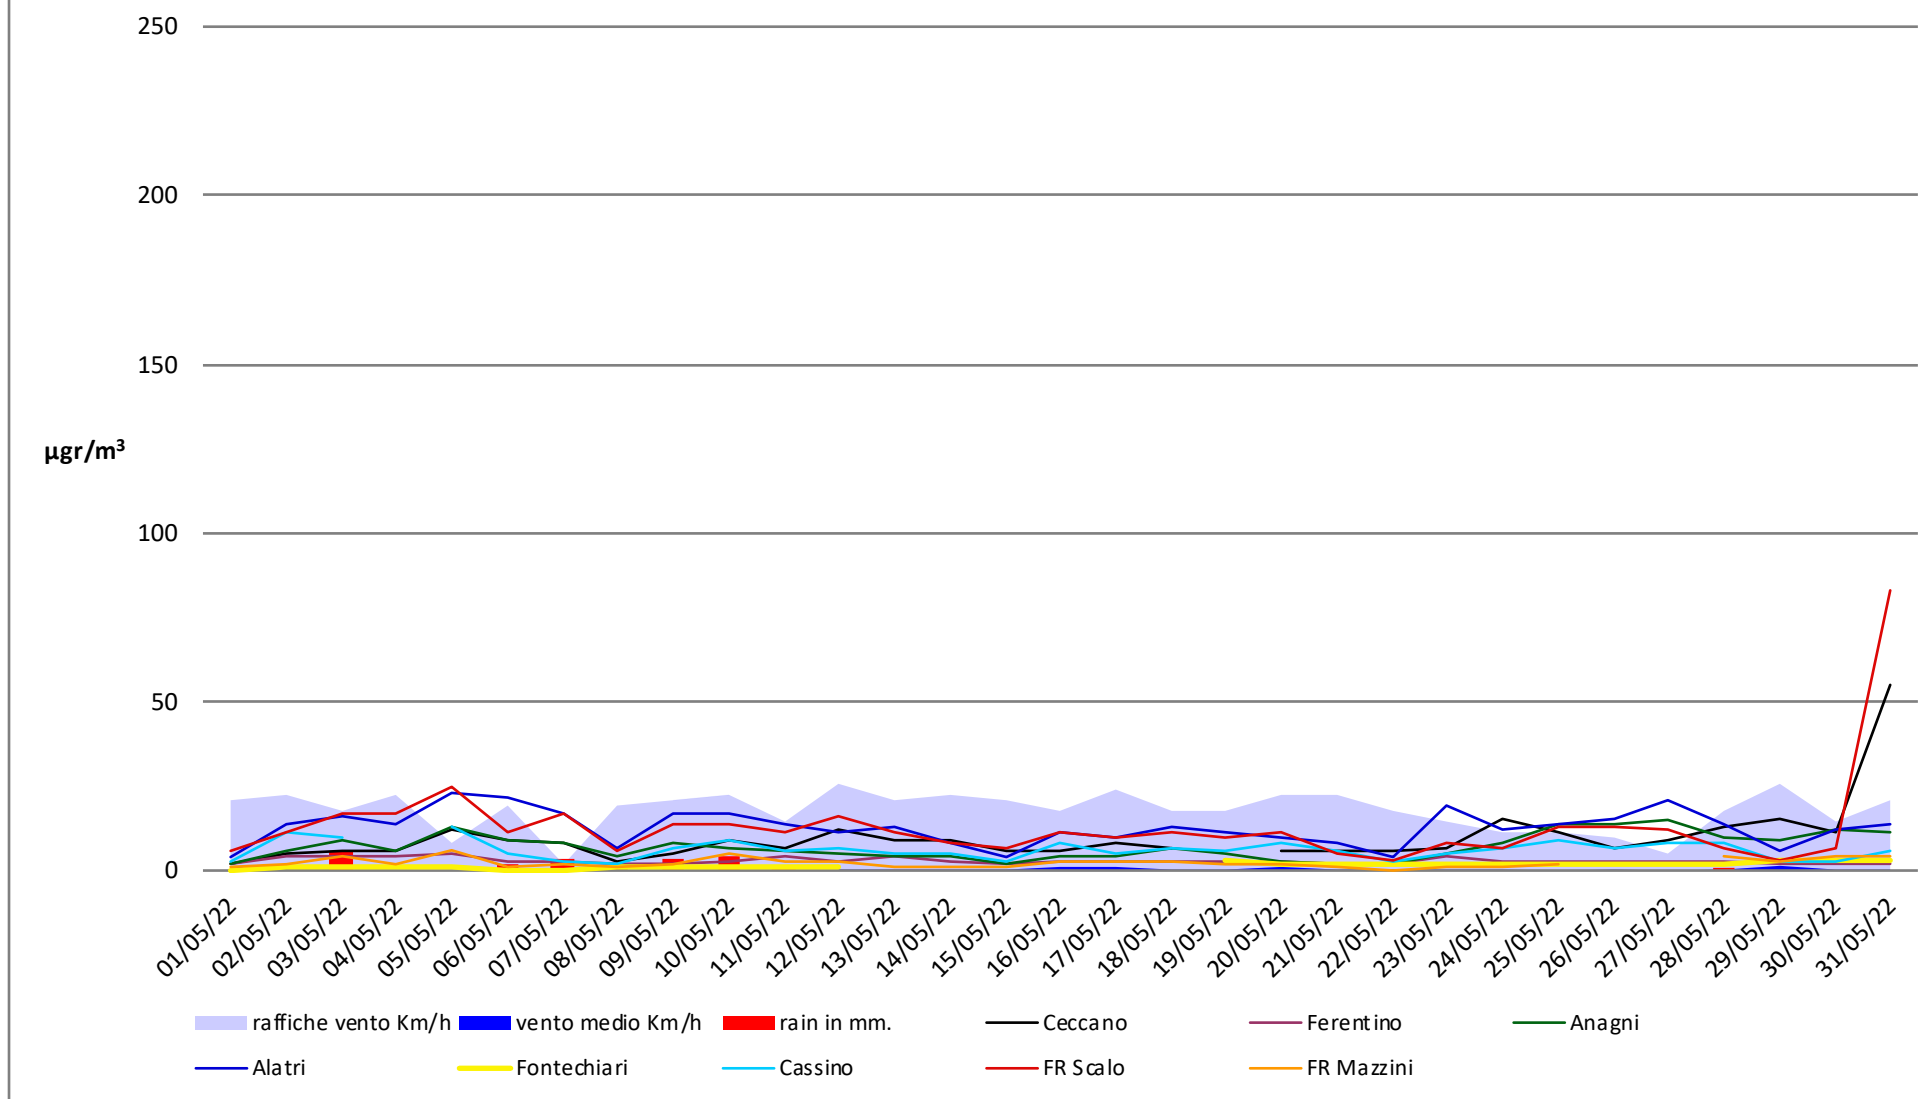

Frosinone Maggio 2022 - NO

dati polveri link Arpa: <http://www.arpalazio.net/main/aria/sci/annoincorso/chimici.php>

dati meteo link Frosinone meteo <https://frosinonemeteo.it/>