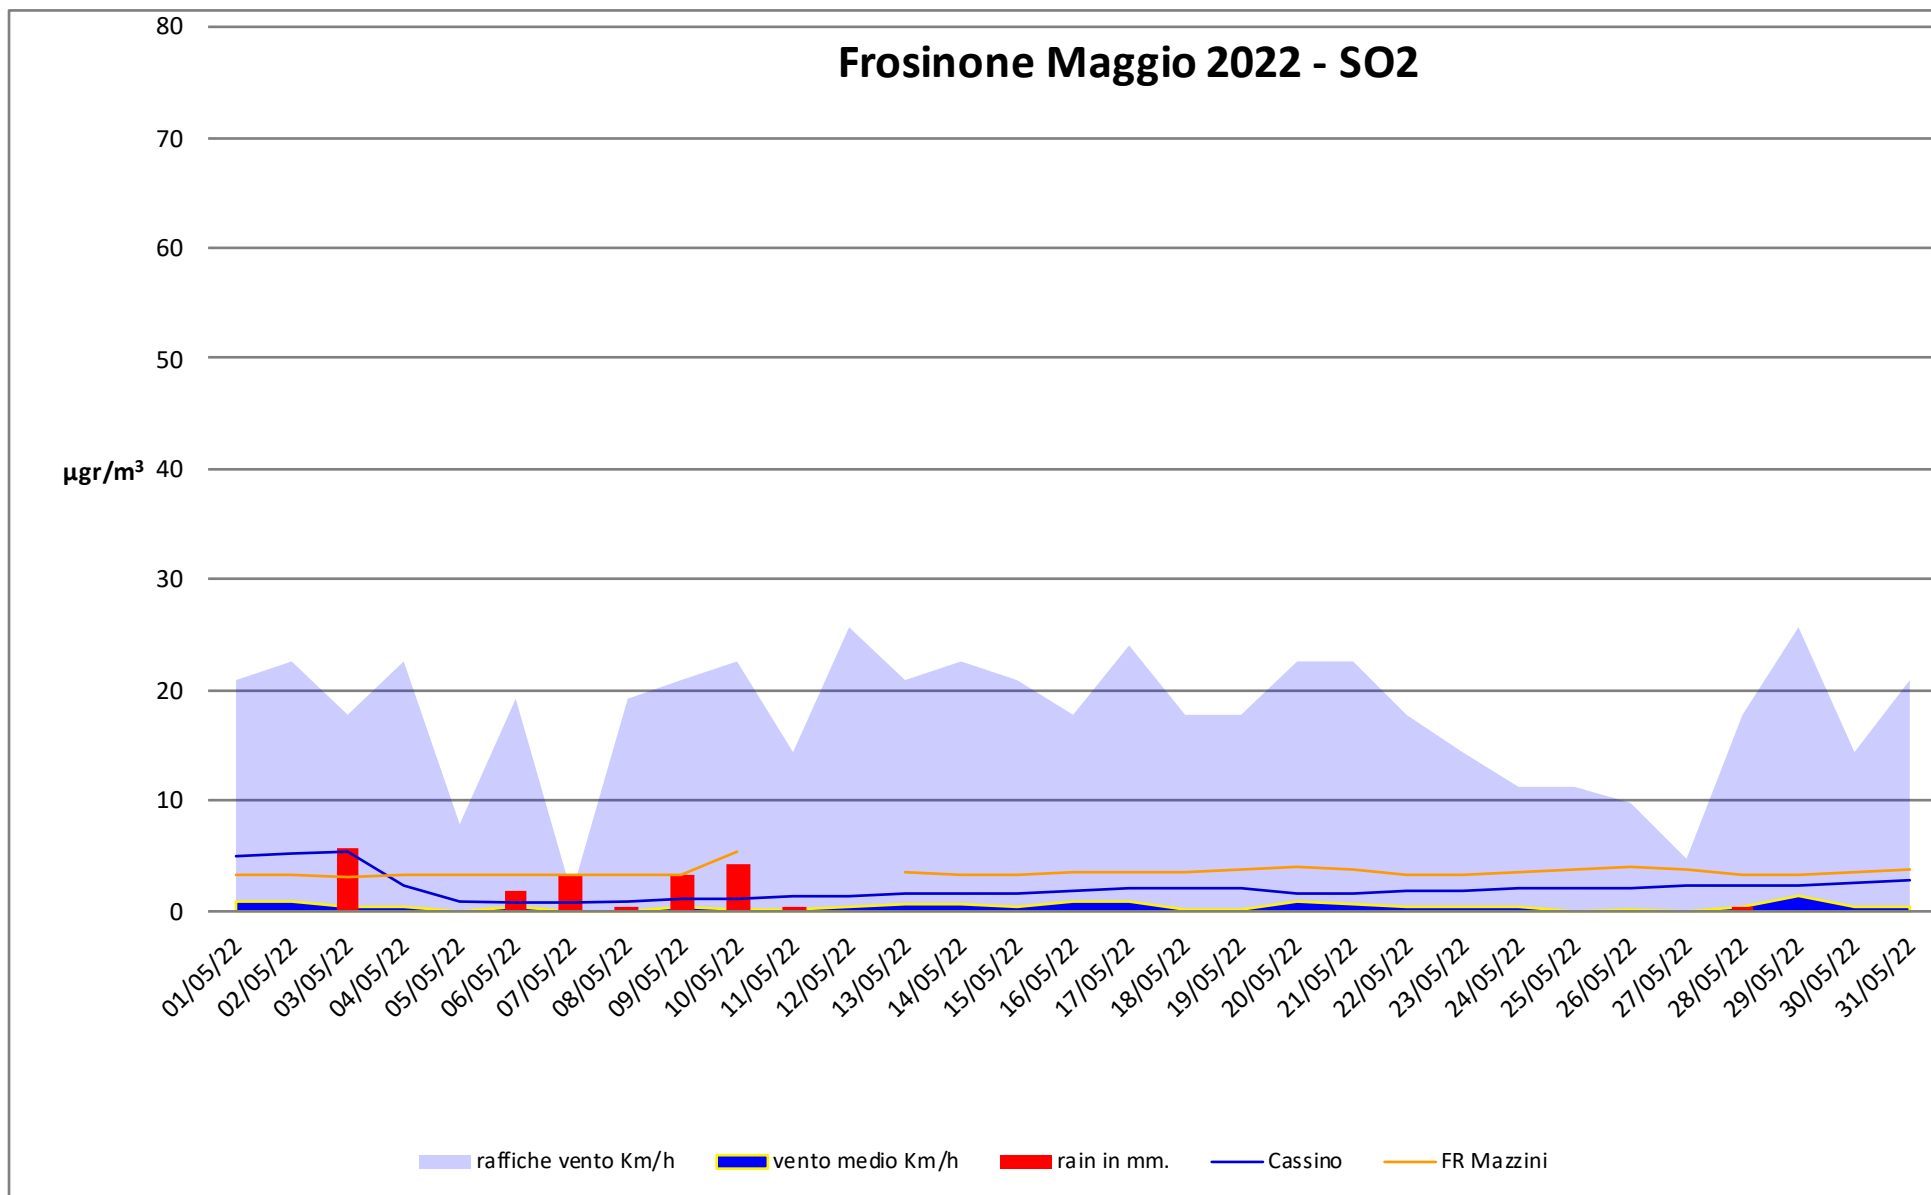

dati polveri link Arpa: <http://www.arpalazio.net/main/aria/sci/annoincorso/chimici.php>

dati meteo link Frosinone meteo <https://frosinonemeteo.it/>