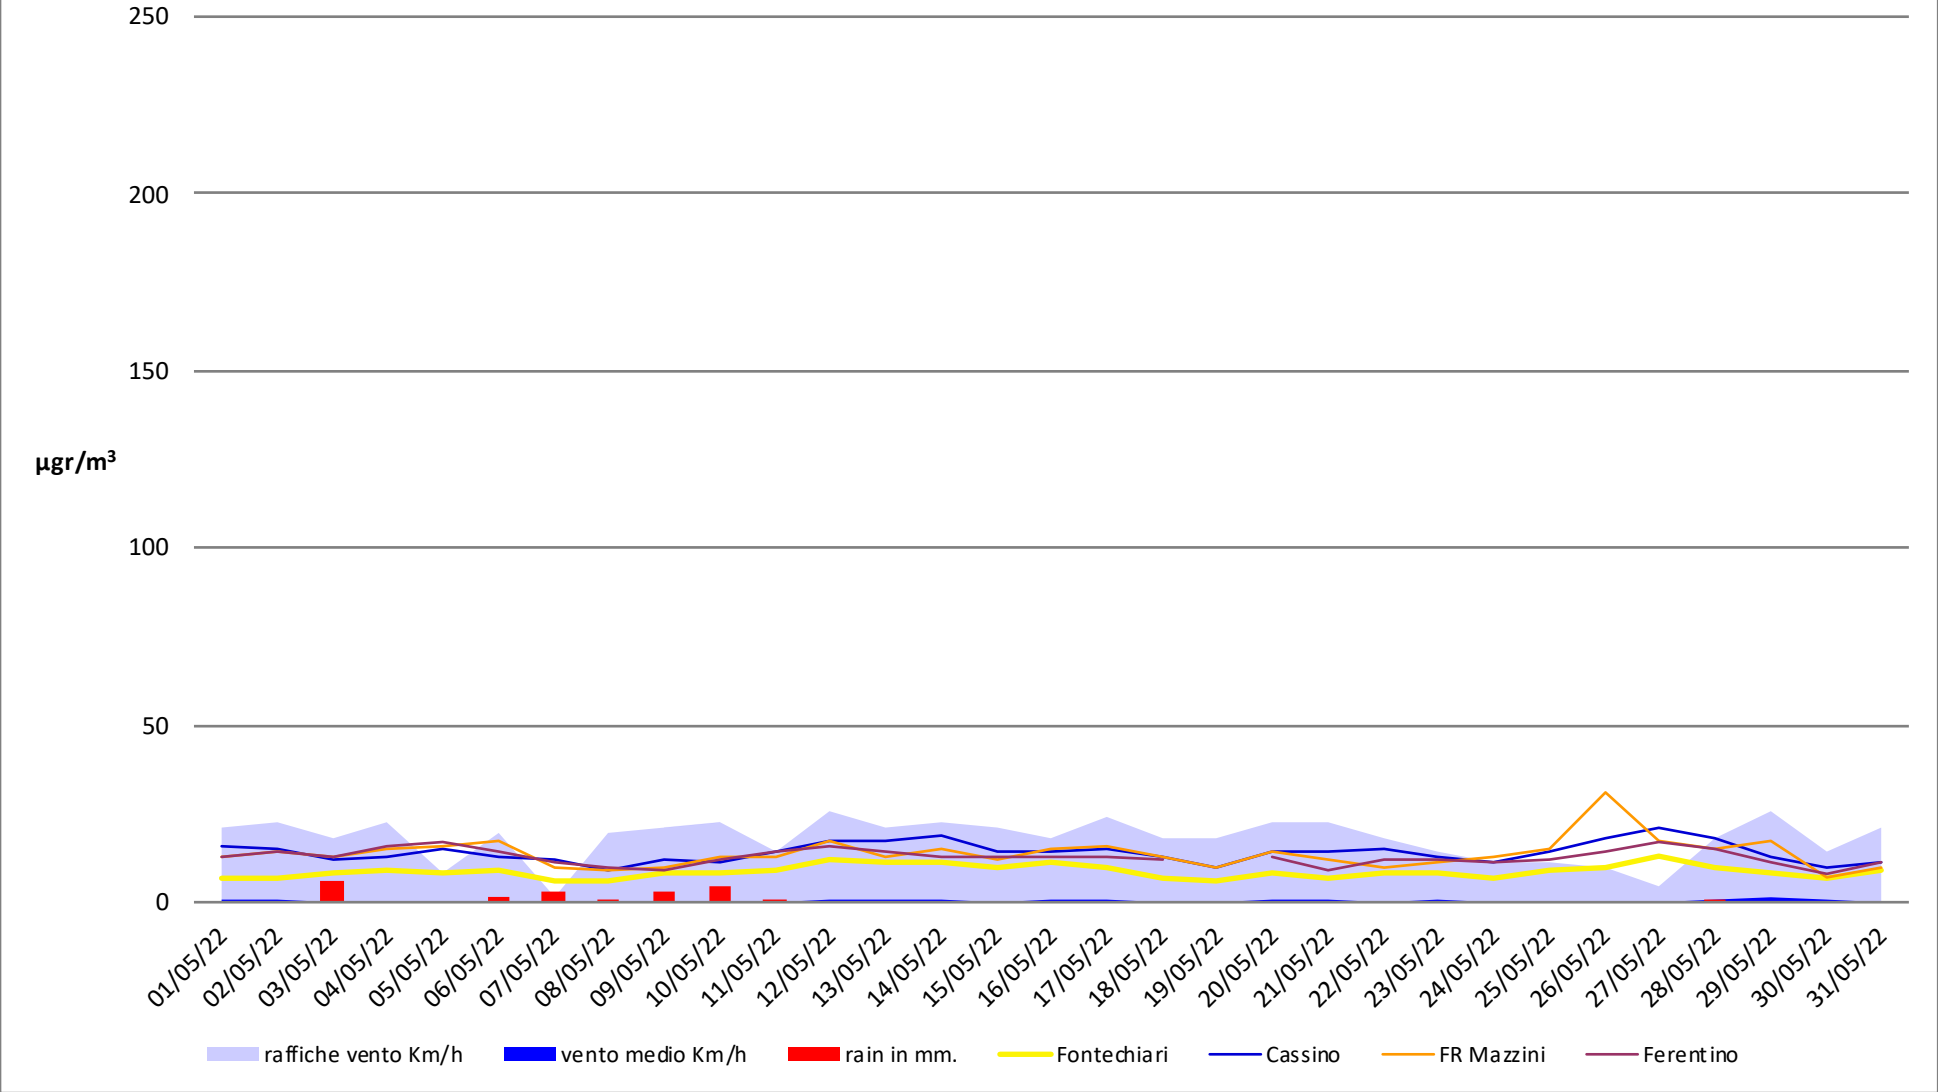

Frosinone Maggio 2022 - PM 10

dati polveri link Arpa: <http://www.arpalazio.net/main/aria/sci/annoincorso/chimici.php>

dati meteo link Frosinone meteo <https://frosinonemeteo.it/>

Frosinone Maggio 2022 - PM 2,5

dati polveri link Arpa: <http://www.arpalazio.net/main/aria/sci/annoincorso/chimici.php>

dati meteo link Frosinone meteo <https://frosinonemeteo.it/>

Frosinone Maggio 2022 - Benzene

dati polveri link Arpa: <http://www.arpalazio.net/main/aria/sci/annoincorso/chimici.php>