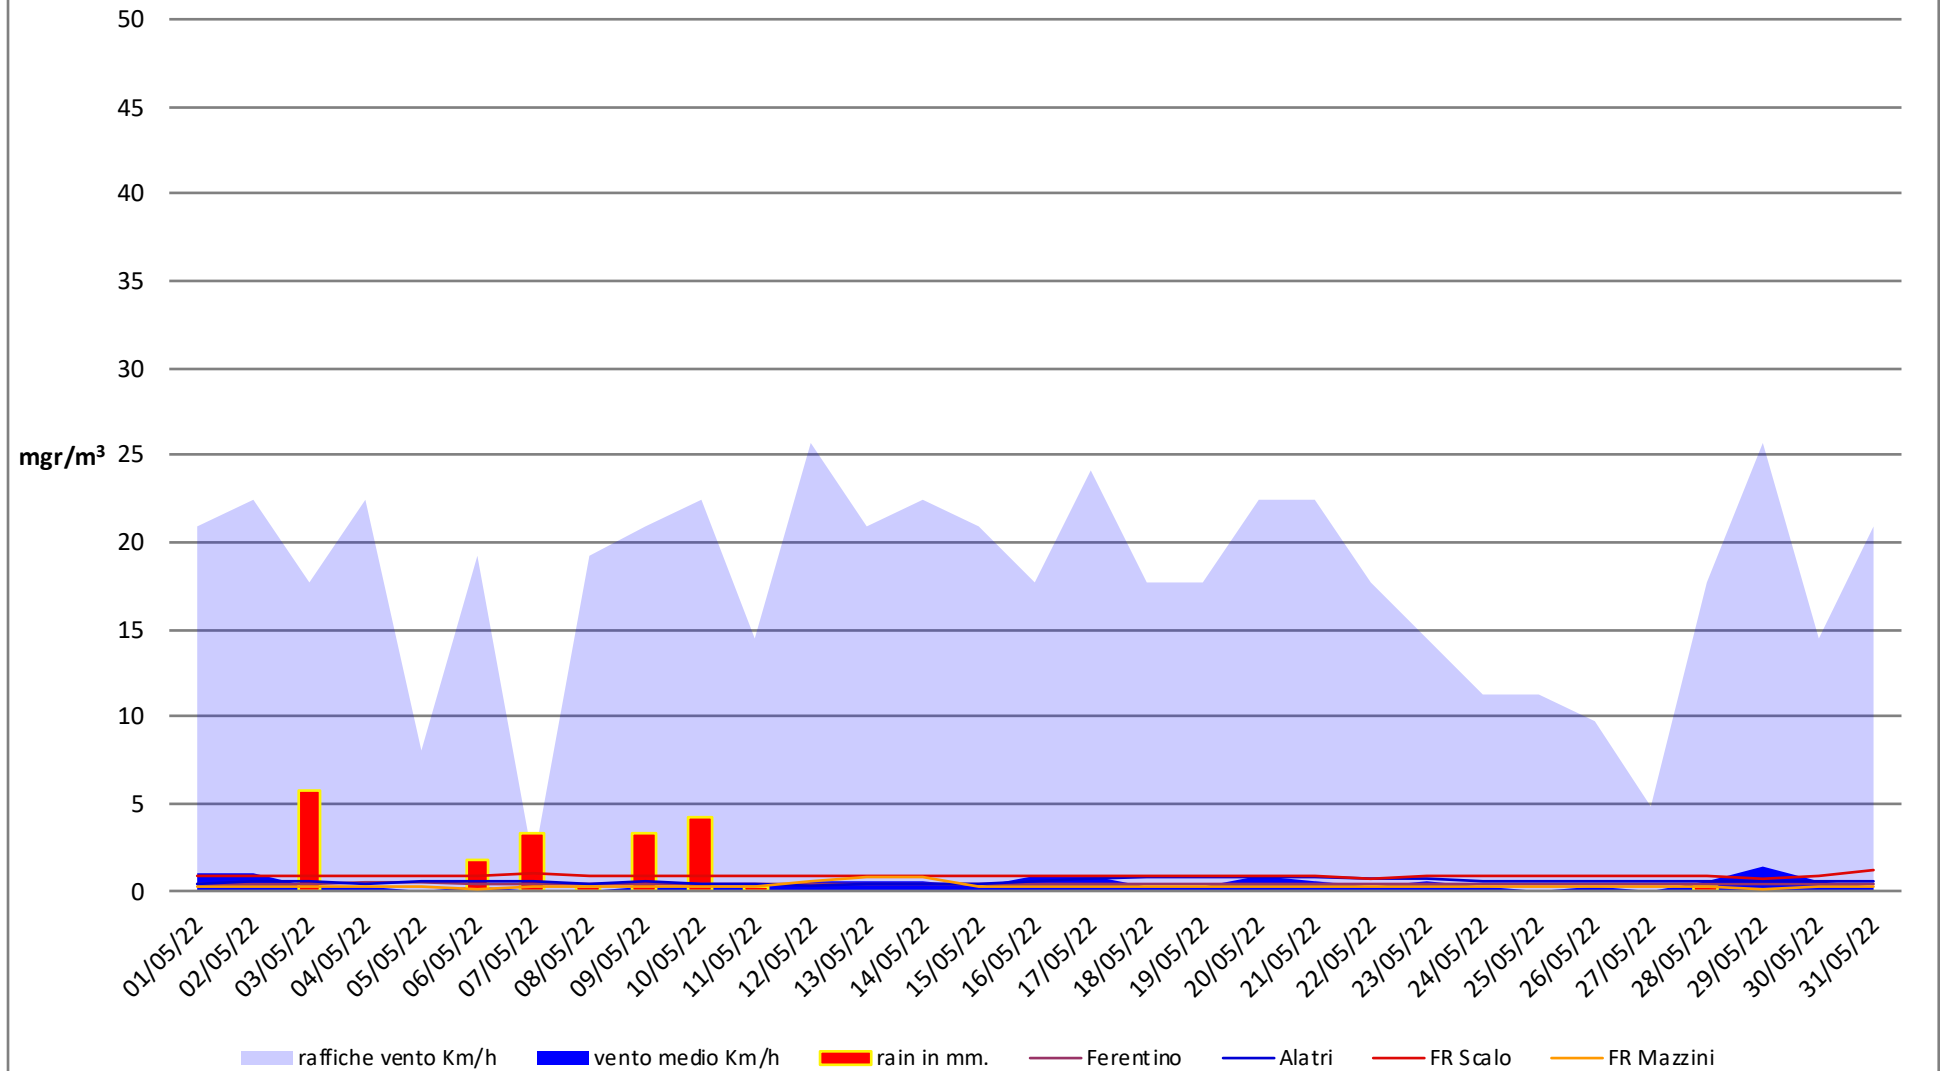

Frosinone Maggio 2022 - CO

dati polveri link Arpa: <http://www.arpalazio.net/main/aria/sci/annoincorso/chimici.php>

dati meteo link Frosinone meteo <https://frosinonemeteo.it/>