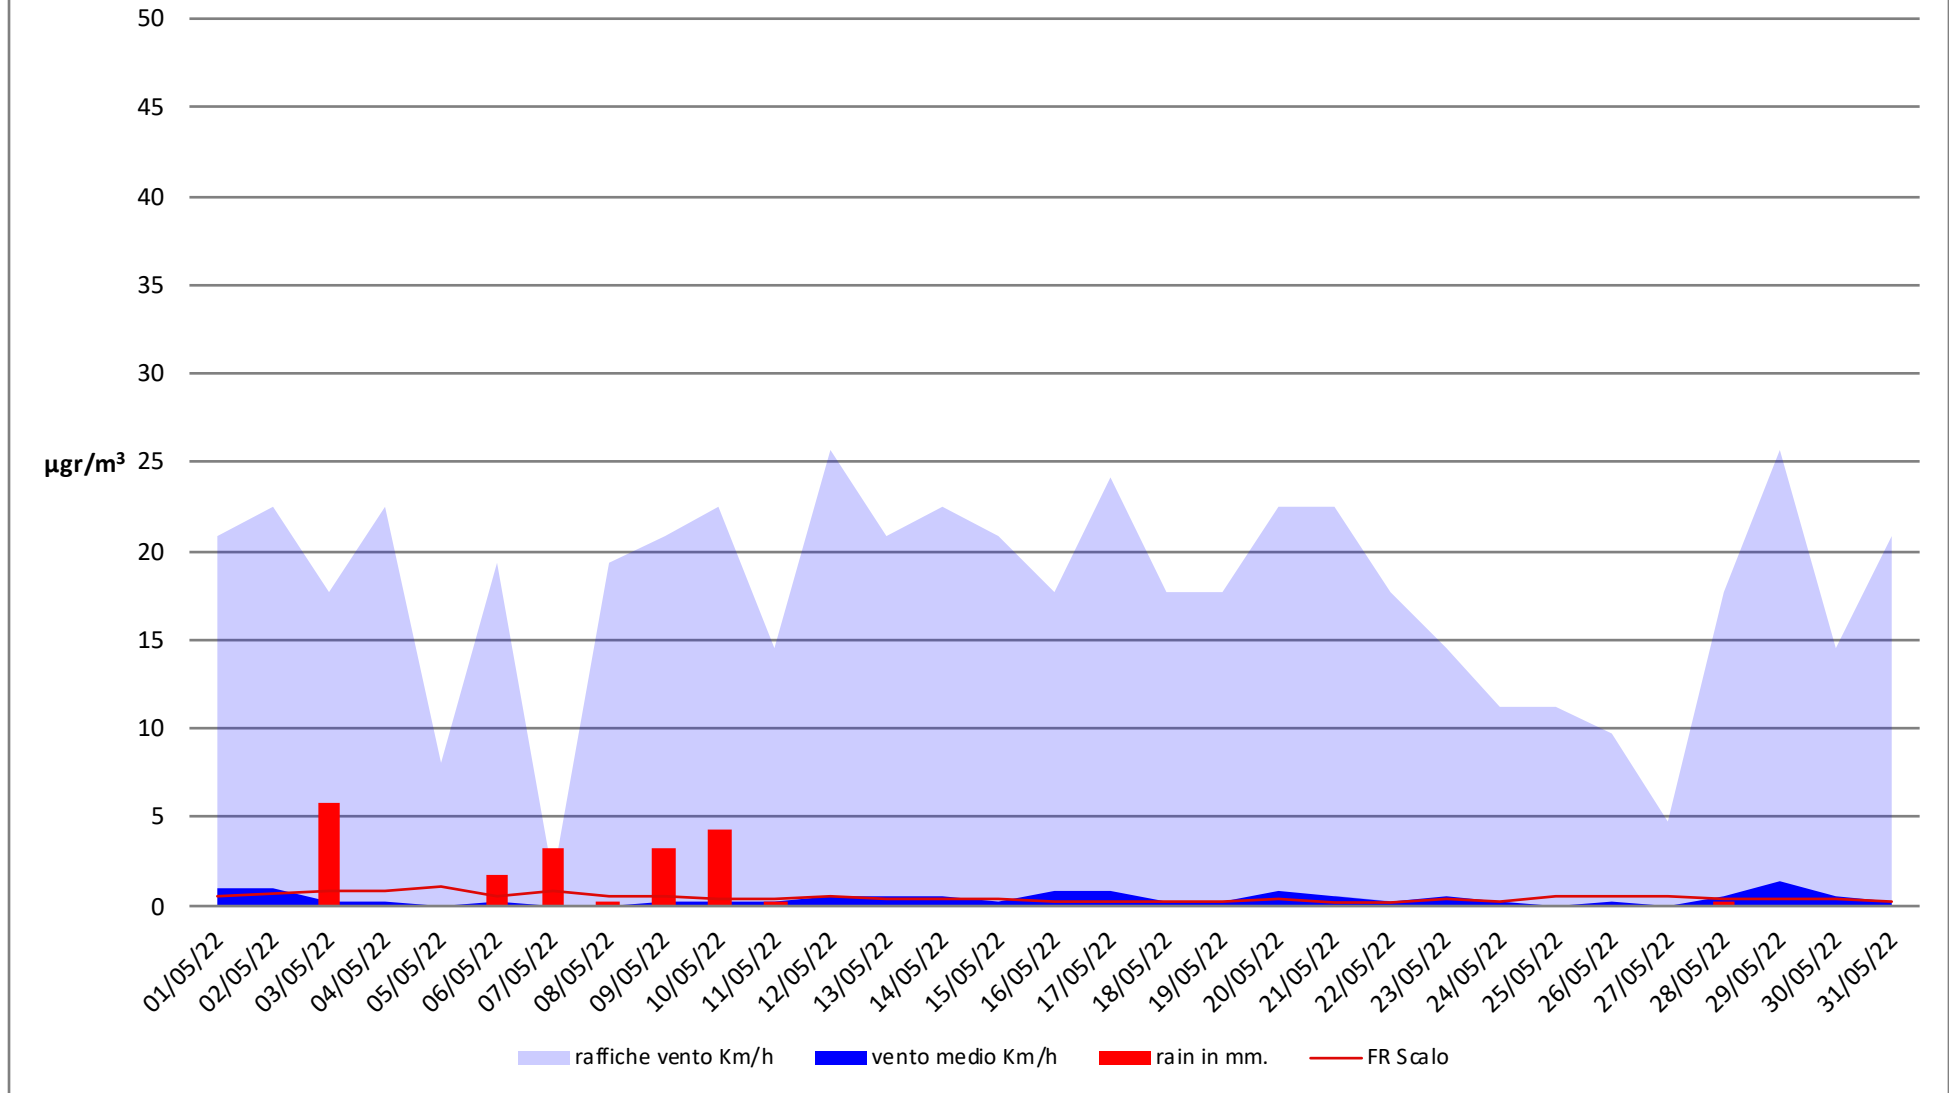

Frosinone Maggio 2022 - Benzene

dati polveri link Arpa: <http://www.arpalazio.net/main/aria/sci/annoincorso/chimici.php>

dati meteo link Frosinone meteo <https://frosinonemeteo.it/>