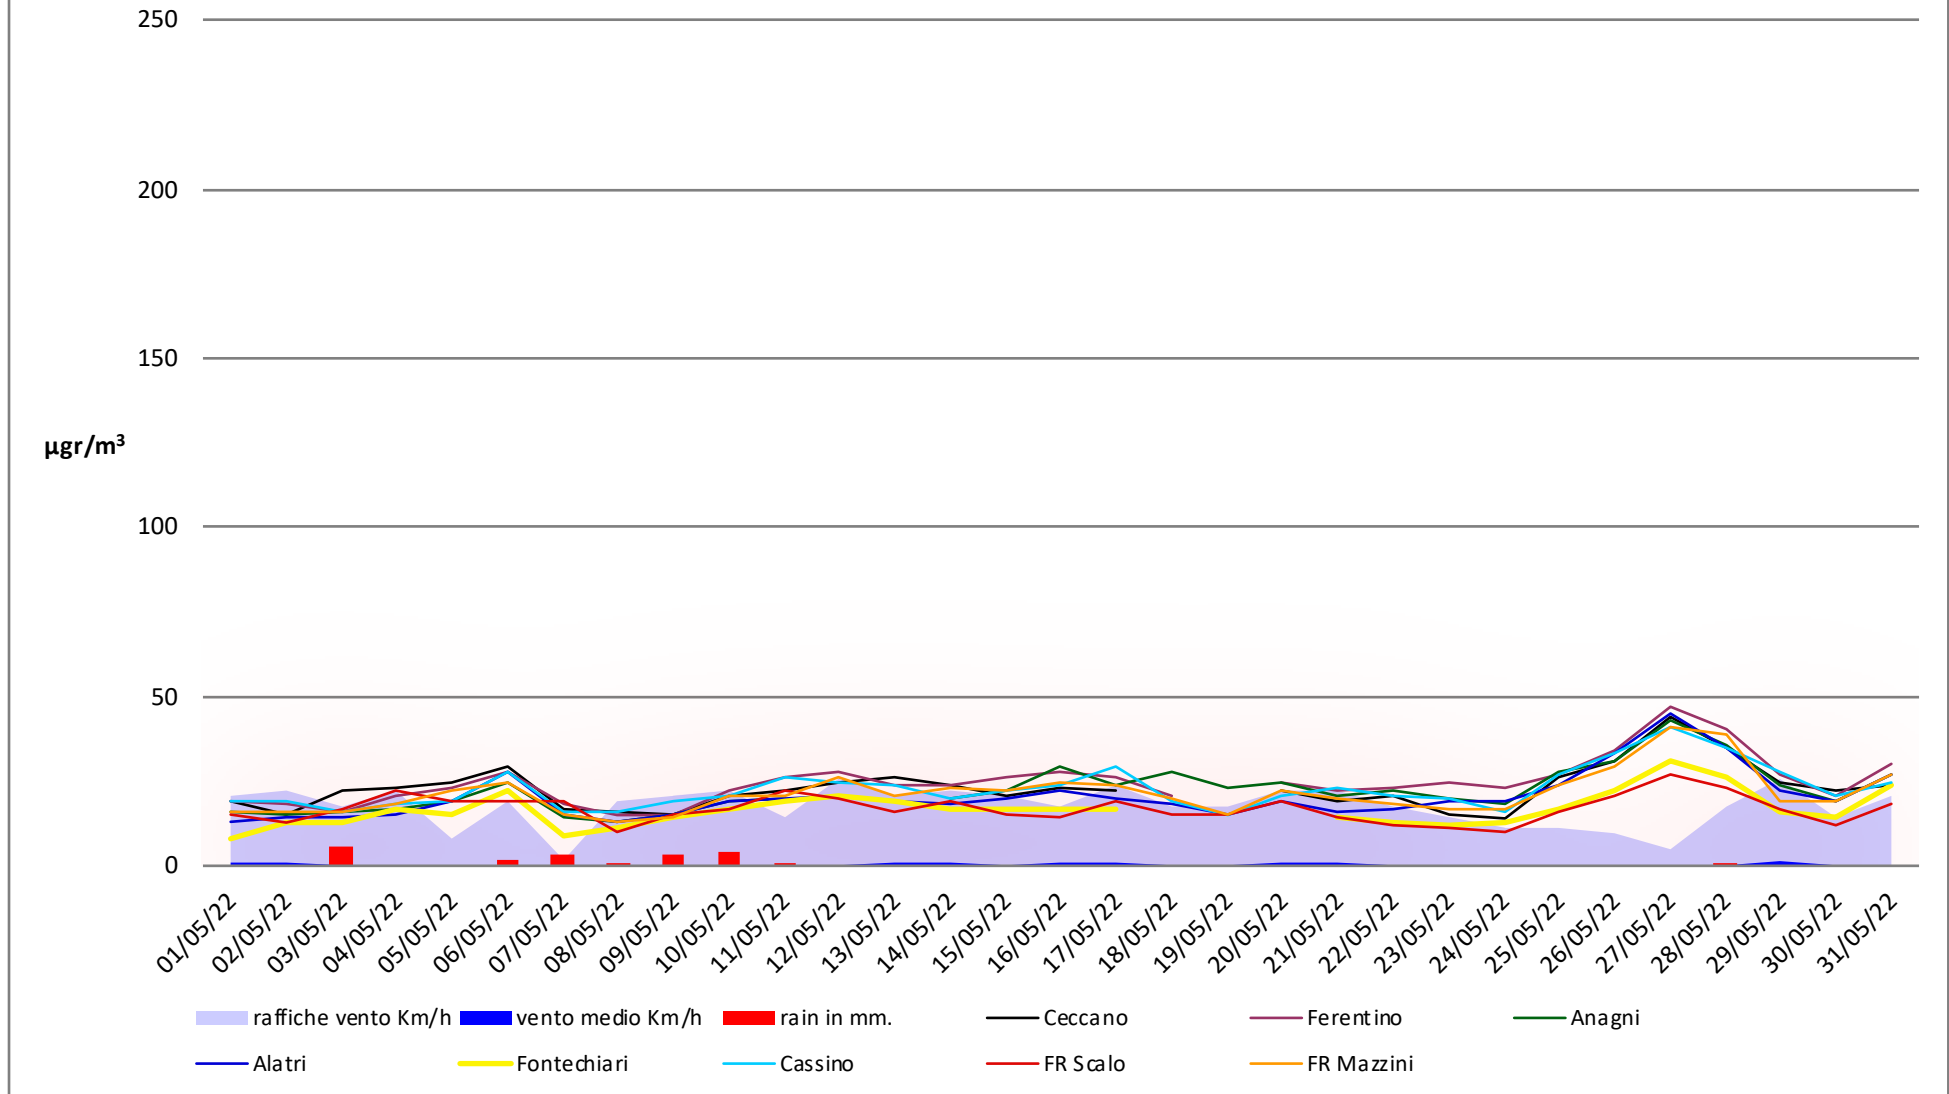

Frosinone Maggio 2022 - PM 10

dati polveri link Arpa: <http://www.arpalazio.net/main/aria/sci/annoincorso/chimici.php>

dati meteo link Frosinone meteo <https://frosinonemeteo.it/>

Frosinone Maggio 2022 - PM 2,5

dati polveri link Arpa: <http://www.arpalazio.net/main/aria/sci/annoincorso/chimici.php>

dati meteo link Frosinone meteo <https://frosinonemeteo.it/>

Frosinone Maggio 2022 - Benzene

dati polveri link Arpa: <http://www.arpalazio.net/main/aria/sci/annoincorso/chimici.php>