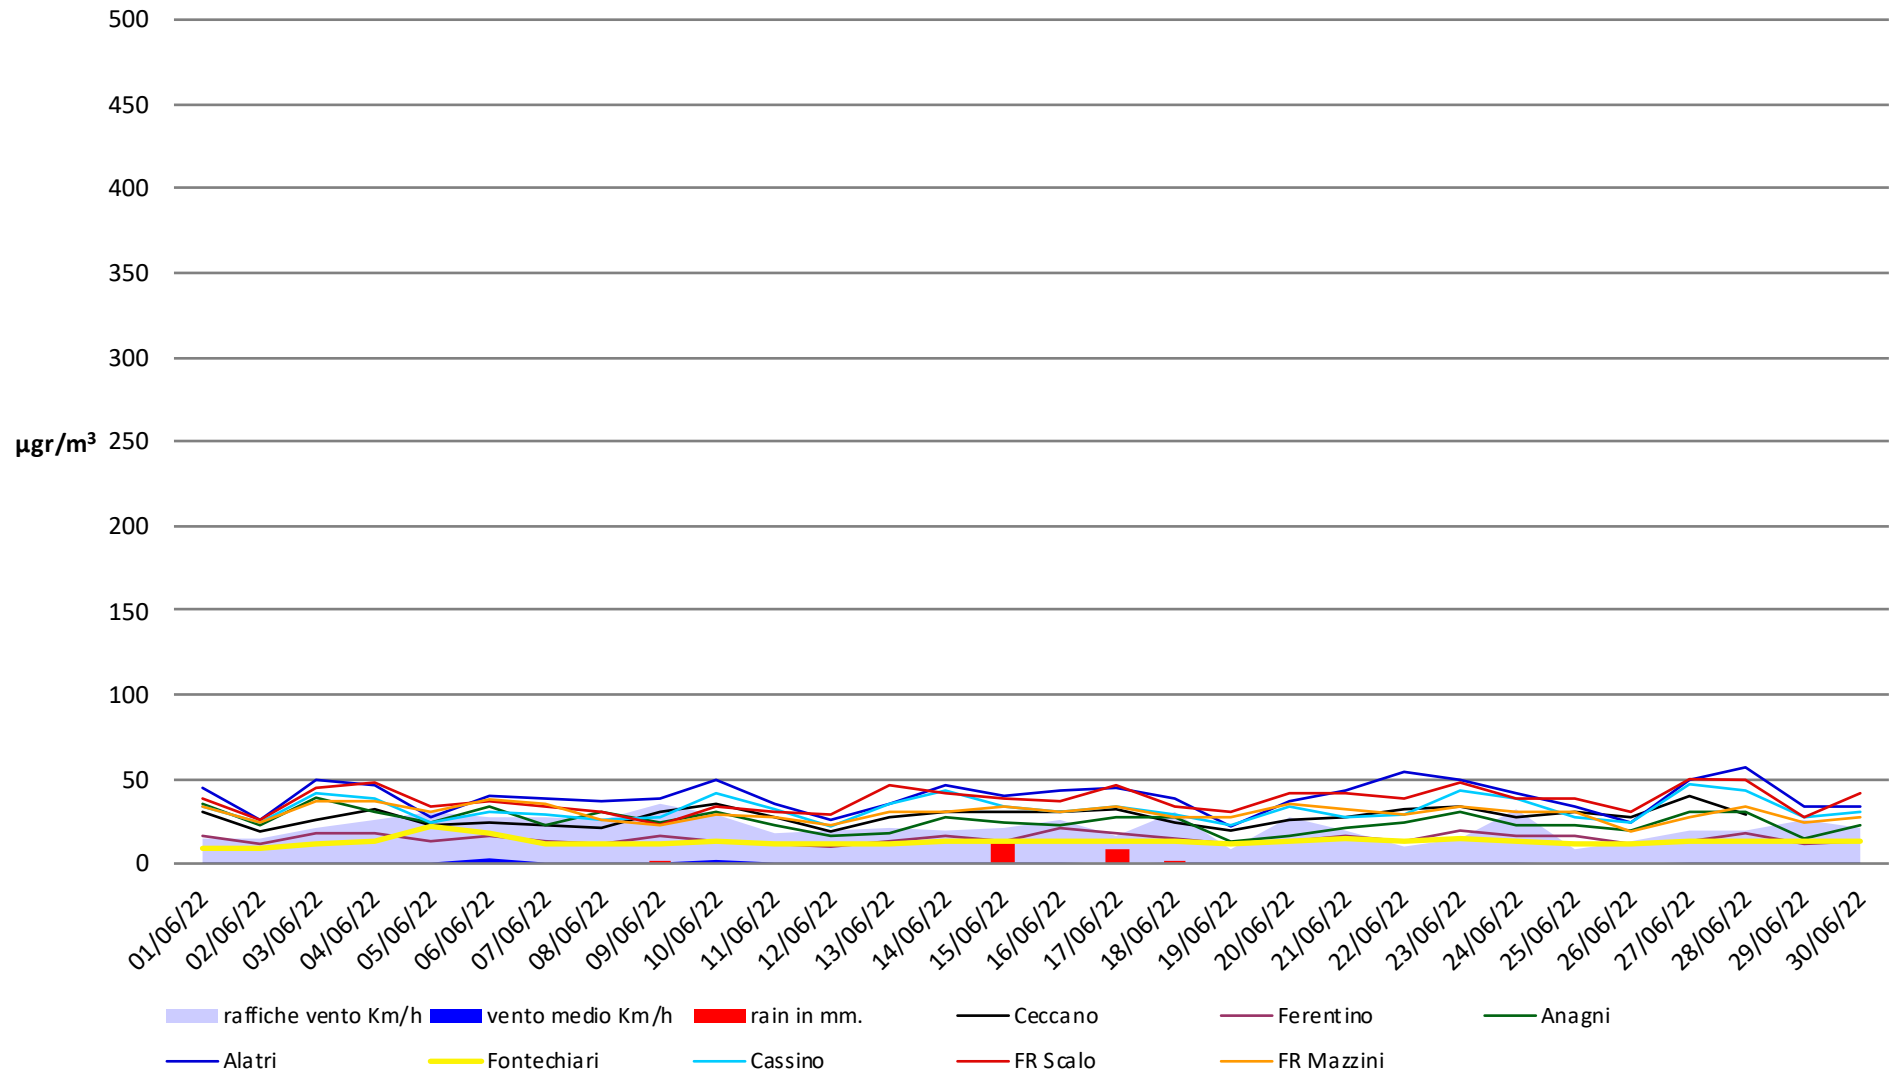

Frosinone Giugno 2022 - NOX

dati polveri link Arpa: <http://www.arpalazio.net/main/aria/sci/annoincorso/chimici.php>

dati meteo link Frosinone meteo <https://frosinonemeteo.it/>