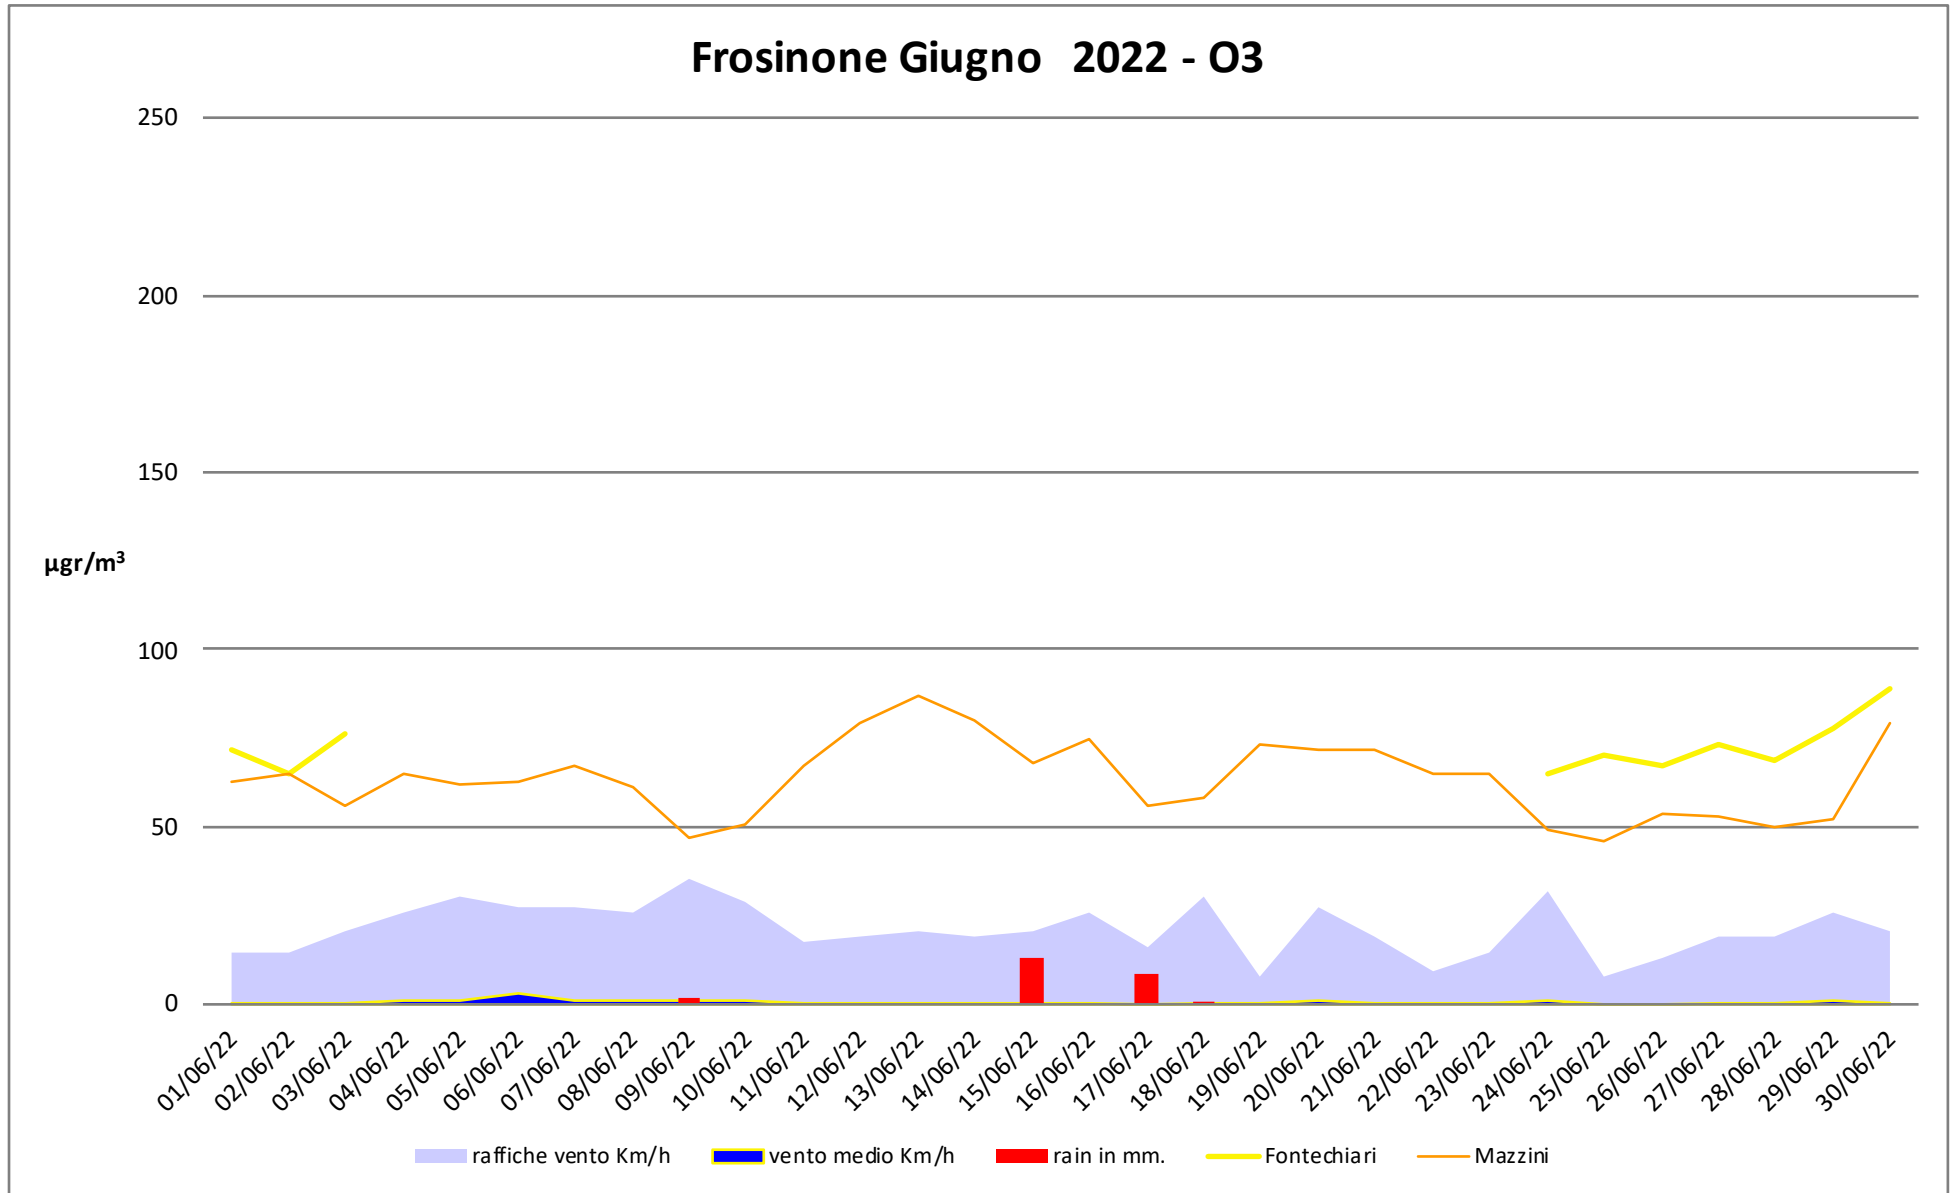

Frosinone Giugno 2022 - O3

dati polveri link Arpa: <http://www.arpalazio.net/main/aria/sci/annoincorso/chimici.php>

dati meteo link Frosinone meteo <https://frosinonemeteo.it/>