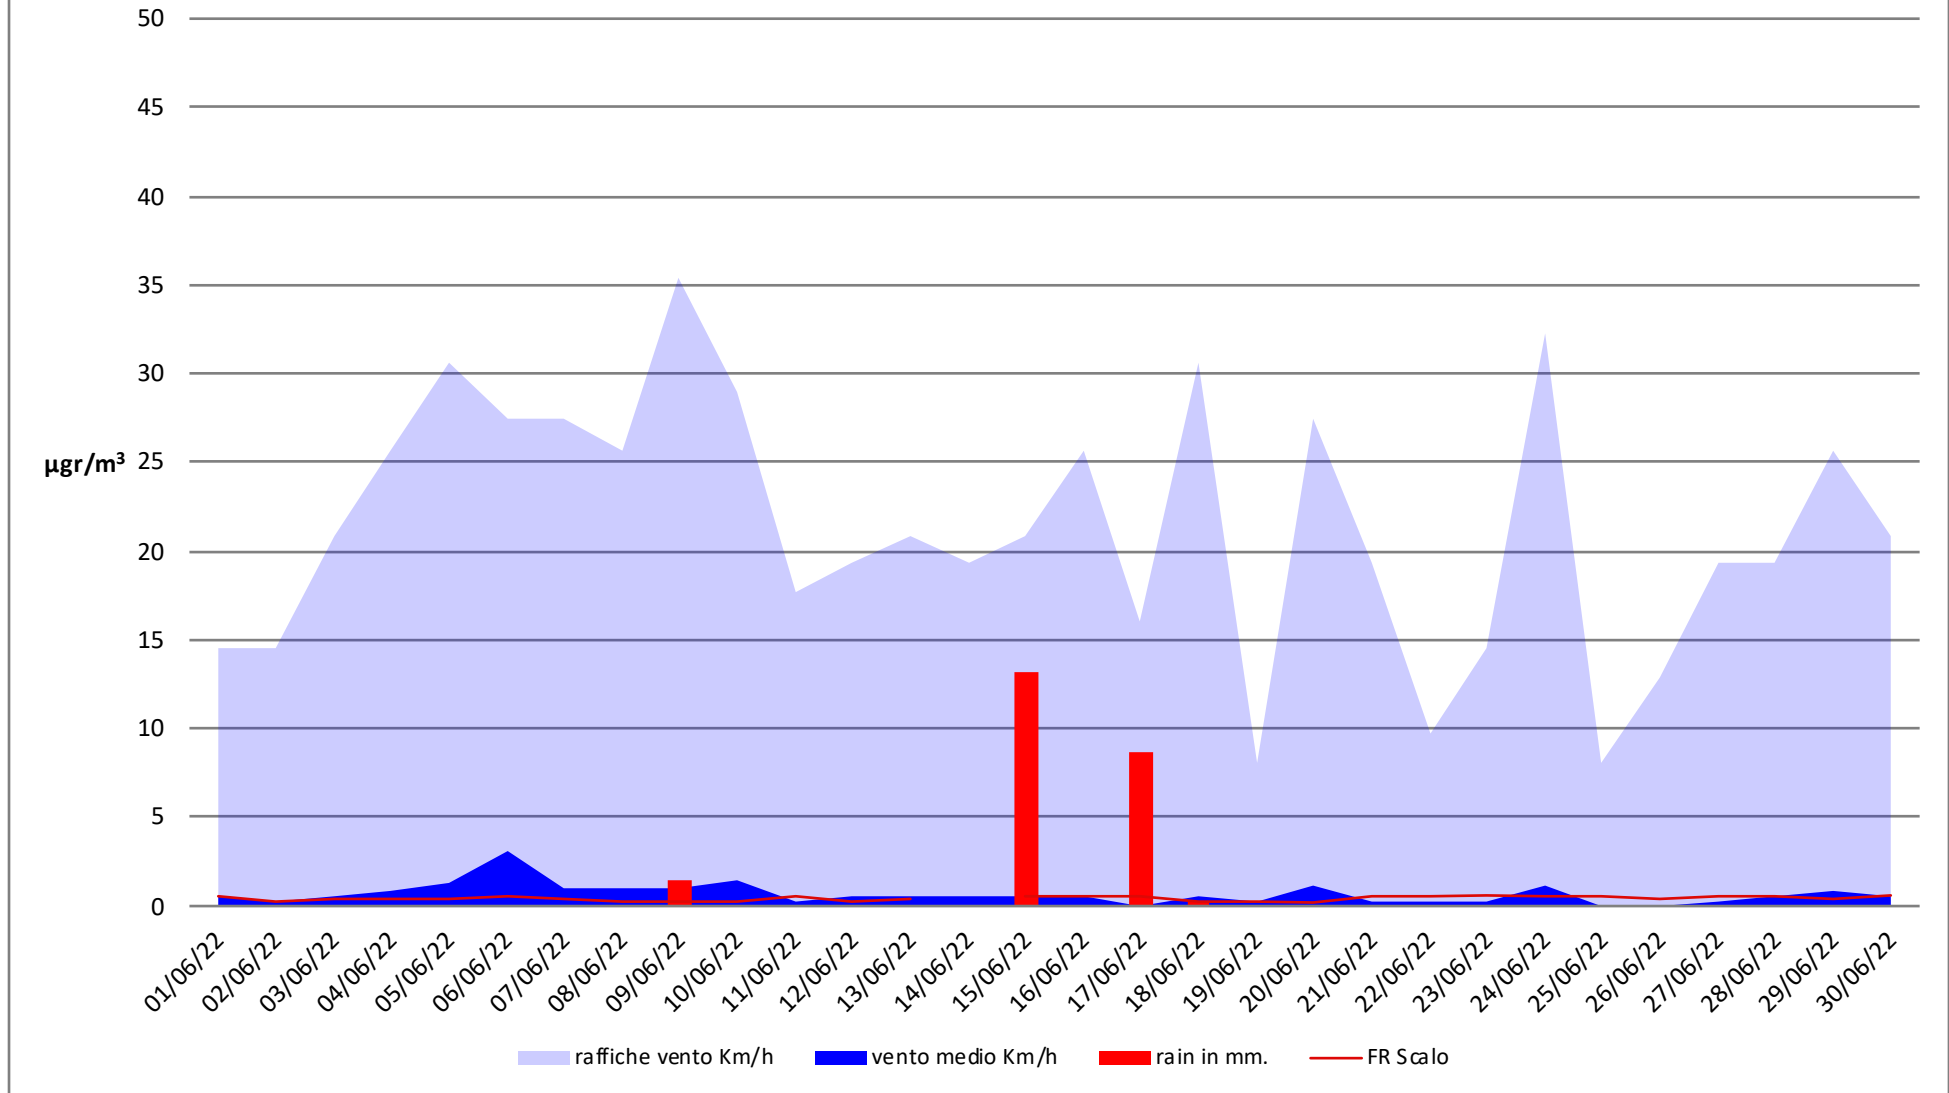

Frosinone Giugno 2022 - Benzene

dati polveri link Arpa: <http://www.arpalazio.net/main/aria/sci/annoincorso/chimici.php>

dati meteo link Frosinone meteo <https://frosinonemeteo.it/>