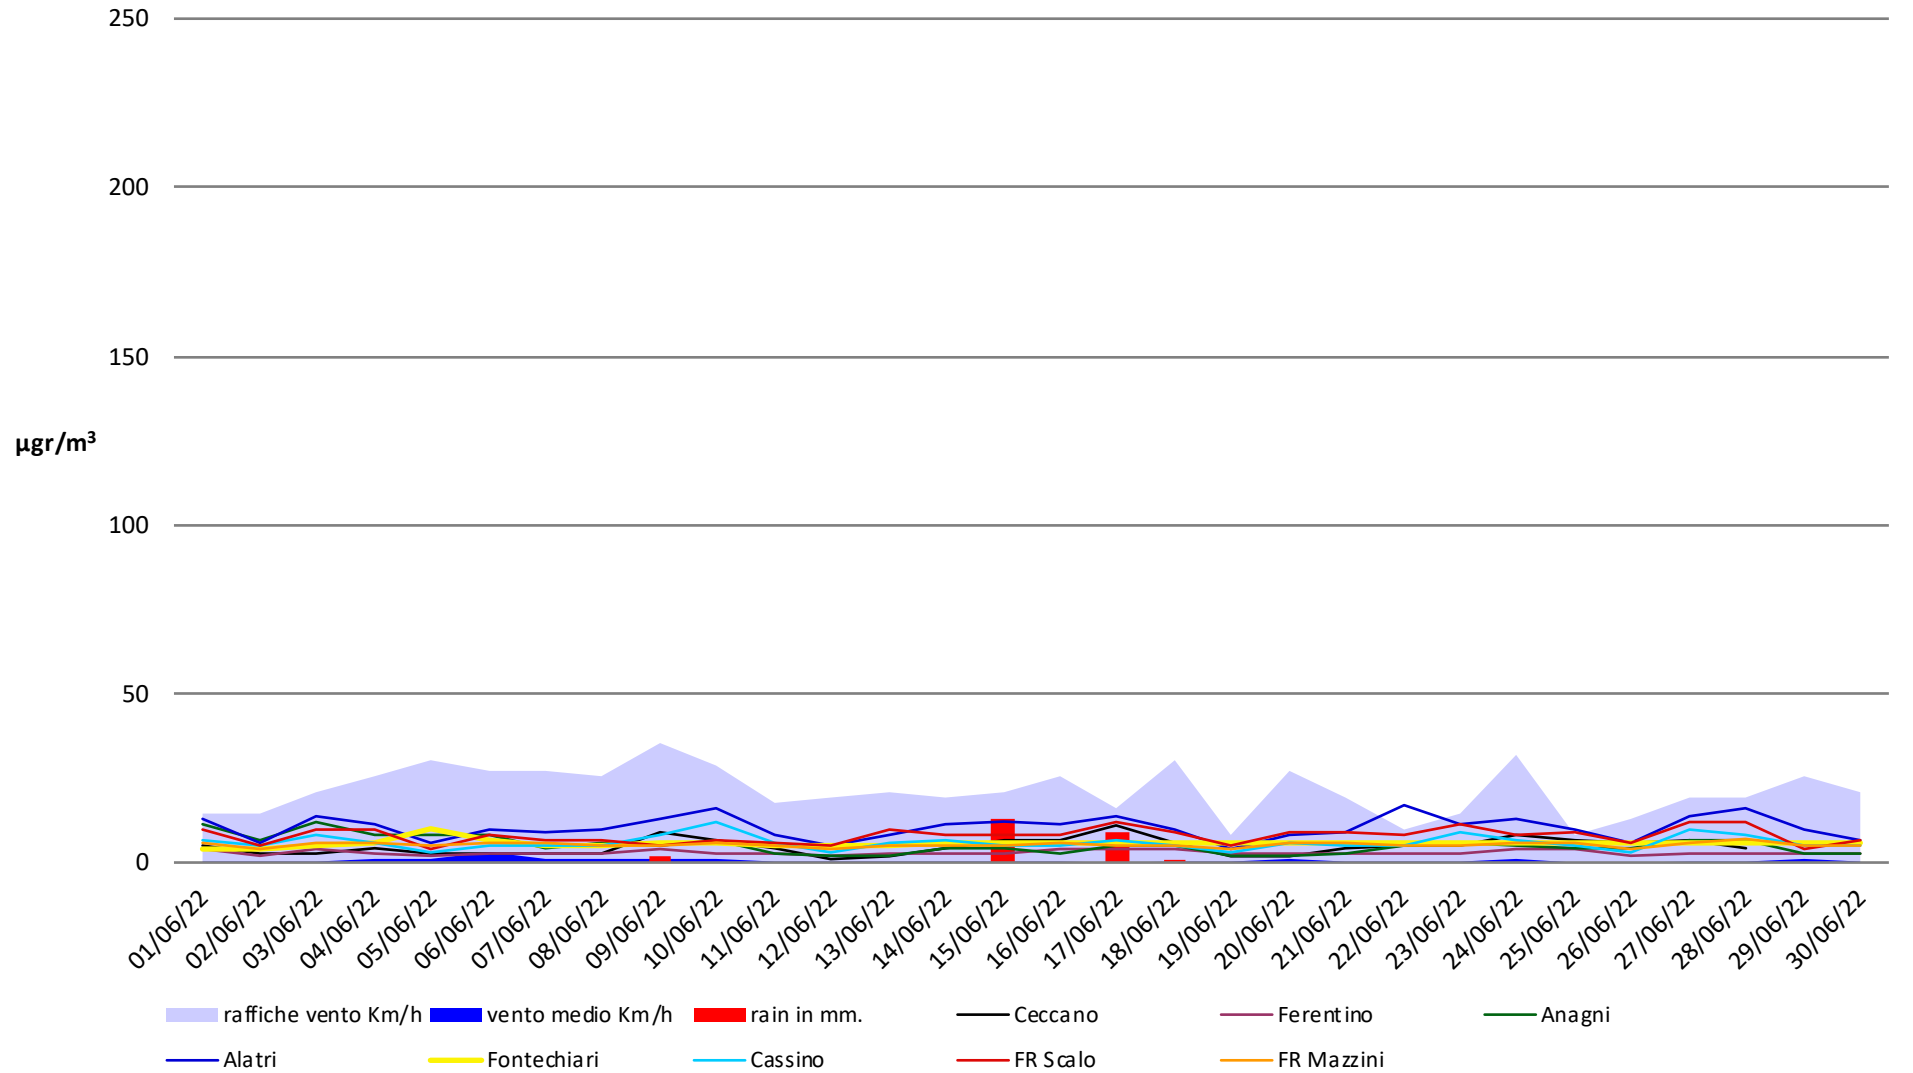

Frosinone Giugno 2022 - NO

dati polveri link Arpa: <http://www.arpalazio.net/main/aria/sci/annoincorso/chimici.php>

dati meteo link Frosinone meteo <https://frosinonemeteo.it/>