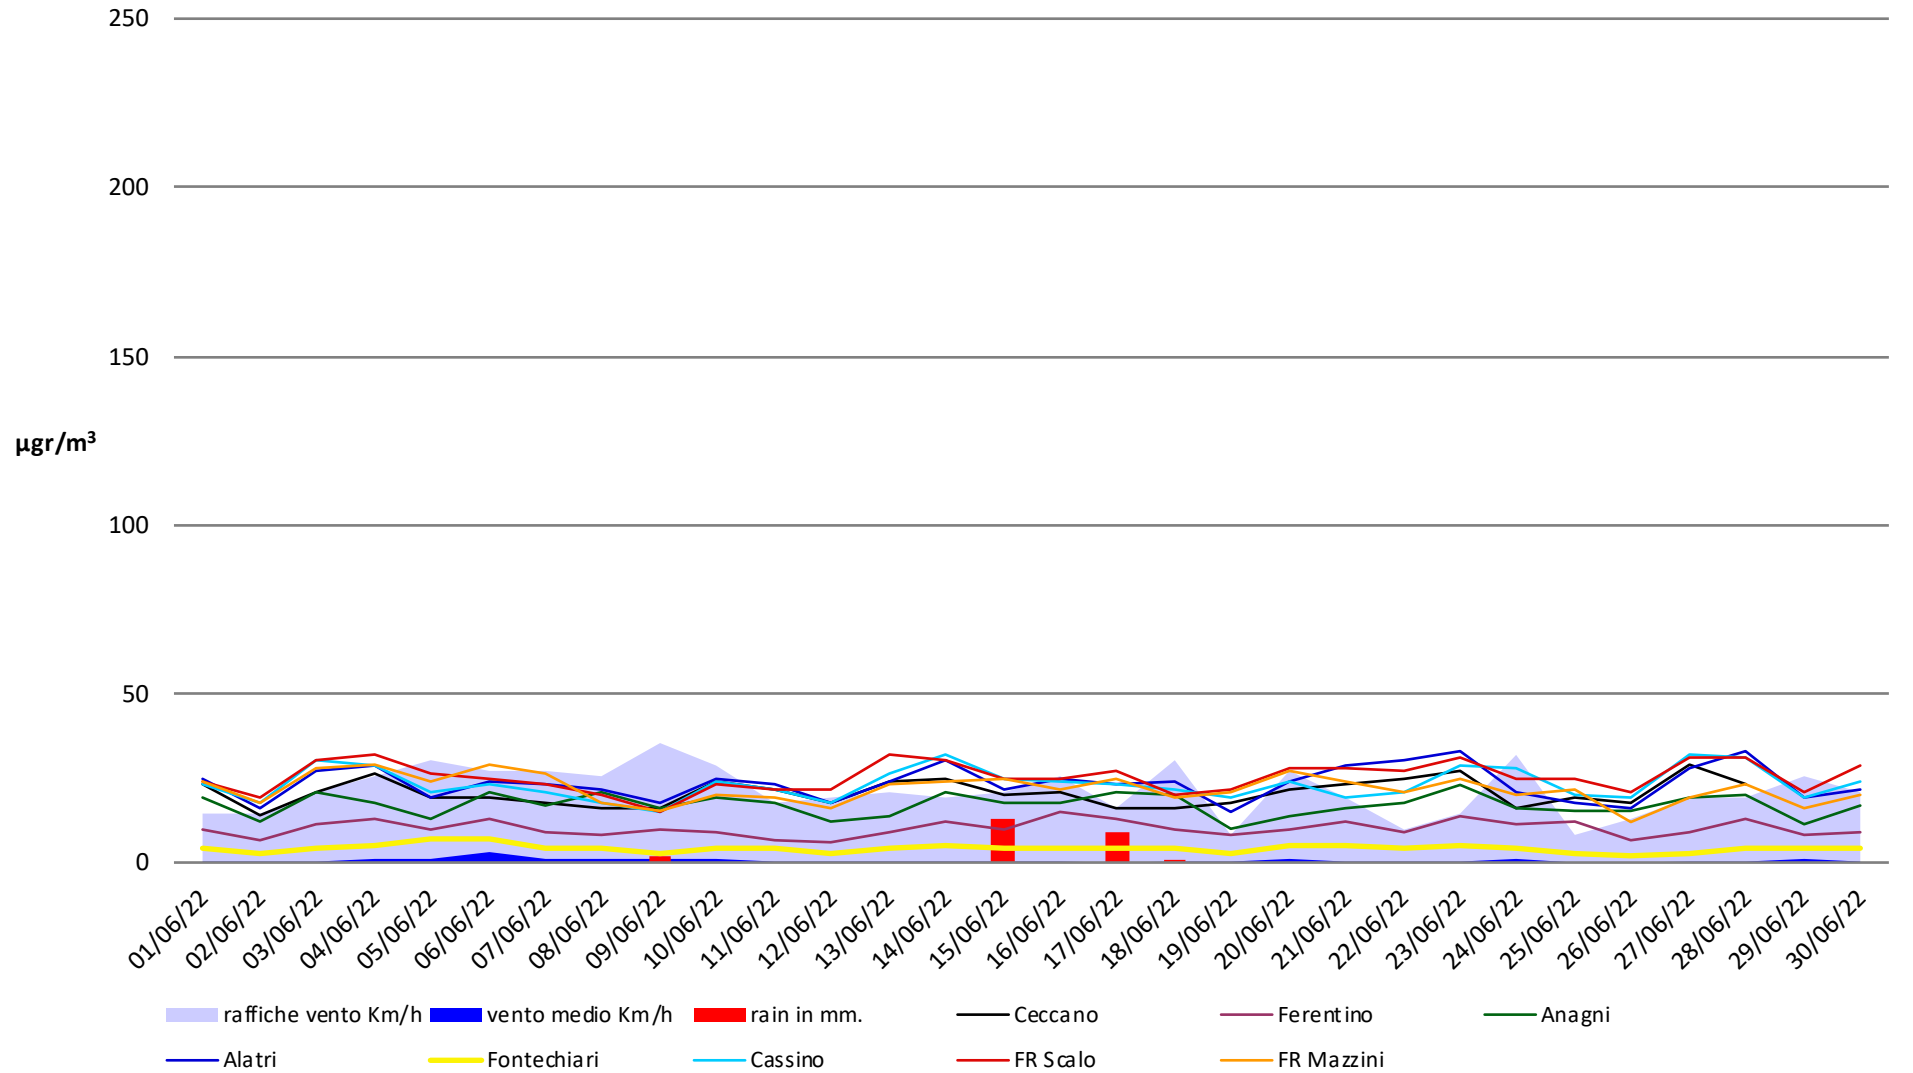

Frosinone Giugno 2022 - NO2

dati polveri link Arpa: <http://www.arpalazio.net/main/aria/sci/annoincorso/chimici.php>

dati meteo link Frosinone meteo <https://frosinonemeteo.it/>