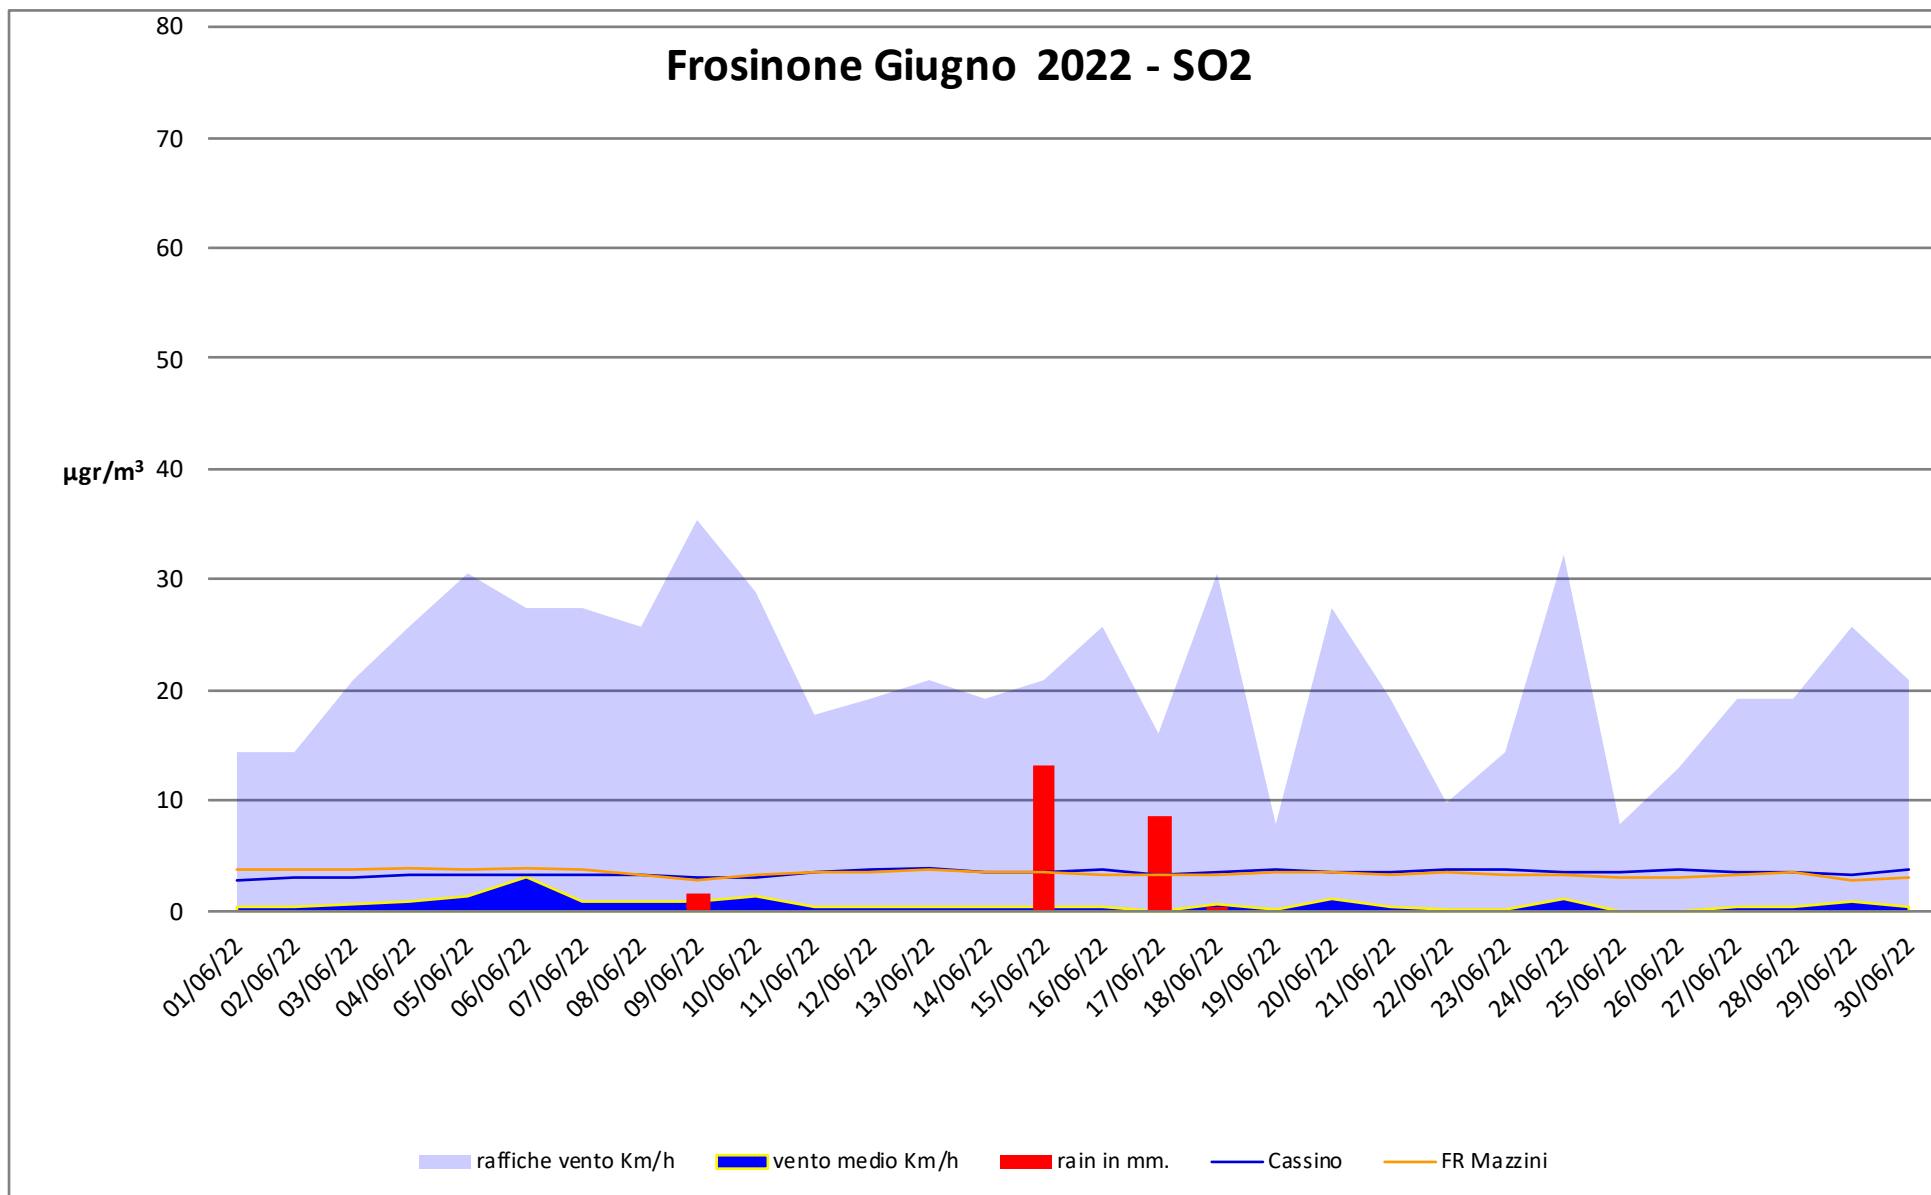

dati polveri link Arpa: <http://www.arpalazio.net/main/aria/sci/annoincorso/chimici.php>

dati meteo link Frosinone meteo <https://frosinonemeteo.it/>