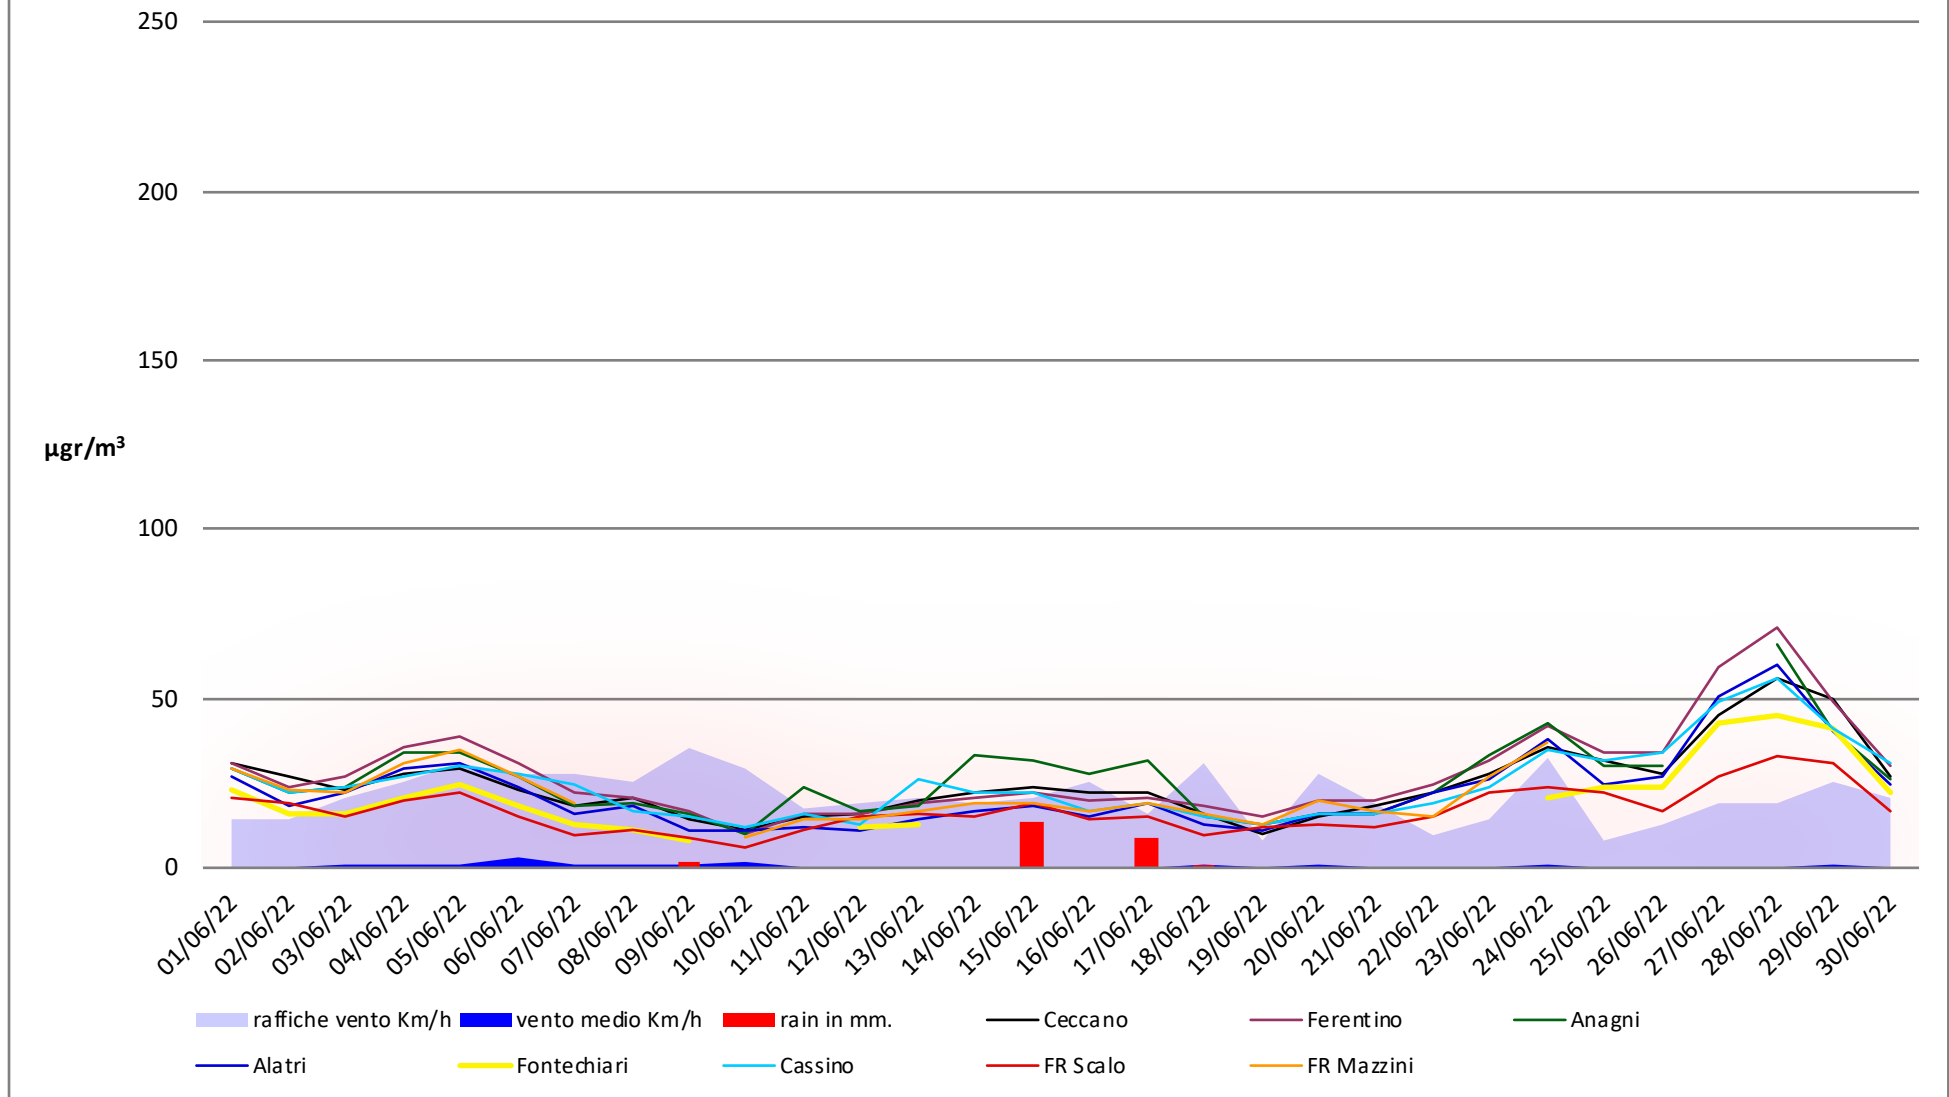

Frosinone Giugno 2022 - PM 10

dati polveri link Arpa: <http://www.arpalazio.net/main/aria/sci/annoincorso/chimici.php>

dati meteo link Frosinone meteo <https://frosinonemeteo.it/>

Frosinone Giugno 2022 - PM 2,5

dati polveri link Arpa: <http://www.arpalazio.net/main/aria/sci/annoincorso/chimici.php>

dati meteo link Frosinone meteo <https://frosinonemeteo.it/>

Frosinone Giugno 2022 - Benzene

dati polveri link Arpa: <http://www.arpalazio.net/main/aria/sci/annoincorso/chimici.php>