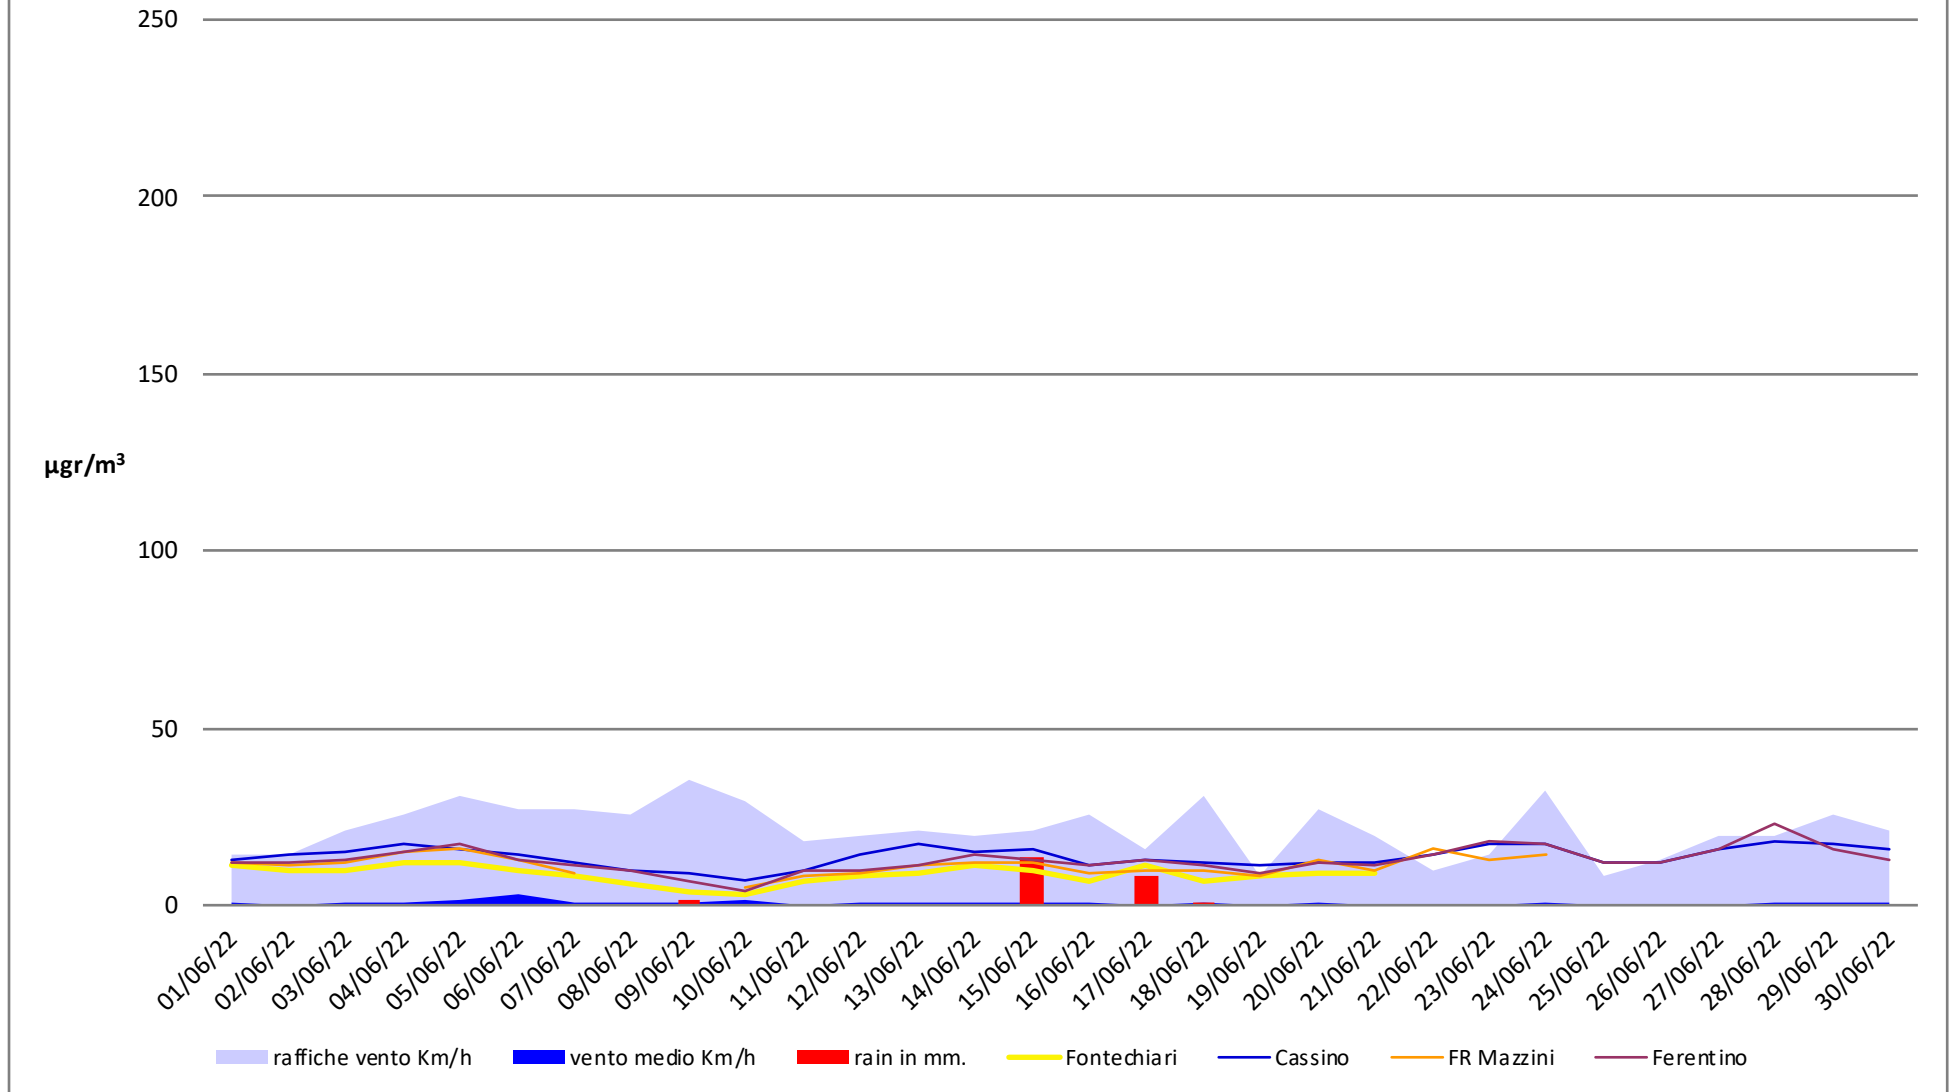

Frosinone Giugno 2022 - PM 10

dati polveri link Arpa: <http://www.arpalazio.net/main/aria/sci/annoincorso/chimici.php>

dati meteo link Frosinone meteo <https://frosinonemeteo.it/>

Frosinone Giugno 2022 - PM 2,5

dati polveri link Arpa: <http://www.arpalazio.net/main/aria/sci/annoincorso/chimici.php>

dati meteo link Frosinone meteo <https://frosinonemeteo.it/>

Frosinone Giugno 2022 - Benzene

dati polveri link Arpa: <http://www.arpalazio.net/main/aria/sci/annoincorso/chimici.php>