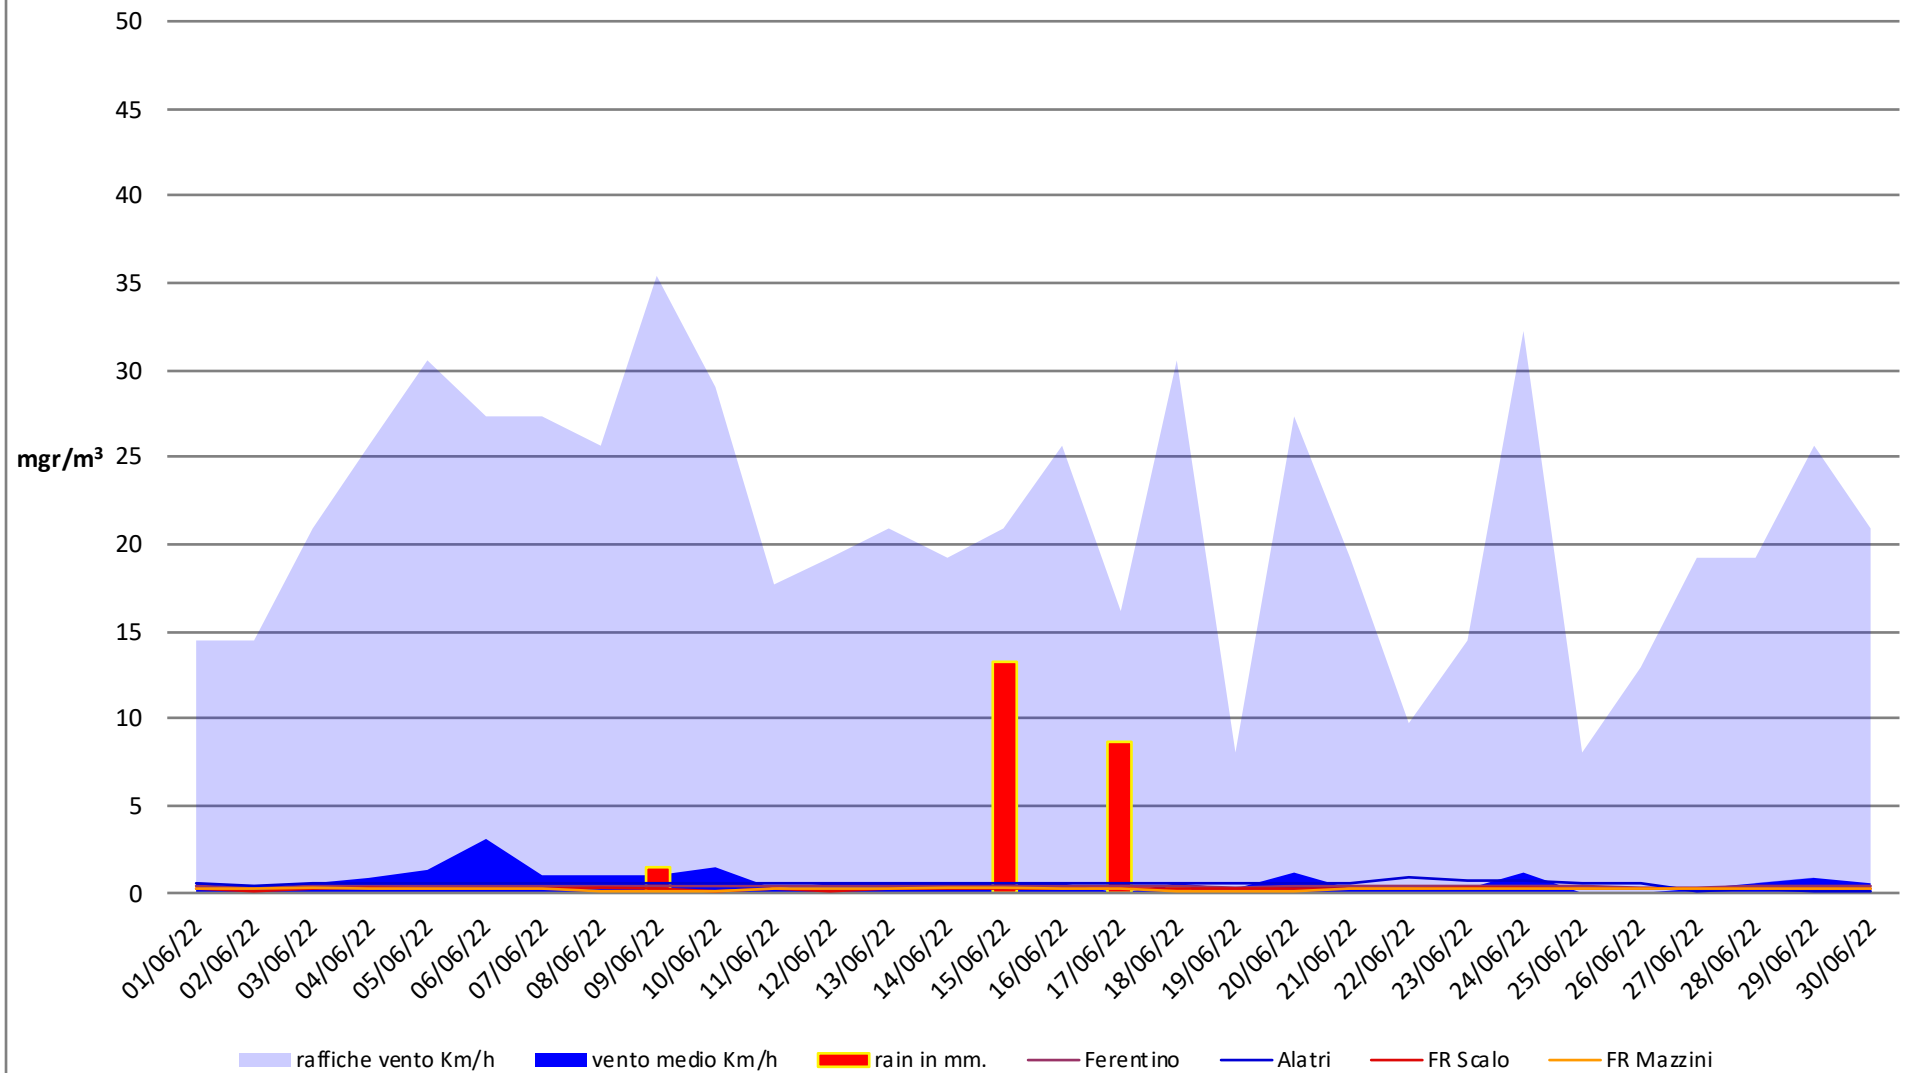

Frosinone Giugno 2022 - CO

dati polveri link Arpa: <http://www.arpalazio.net/main/aria/sci/annoincorso/chimici.php>

dati meteo link Frosinone meteo <https://frosinonemeteo.it/>