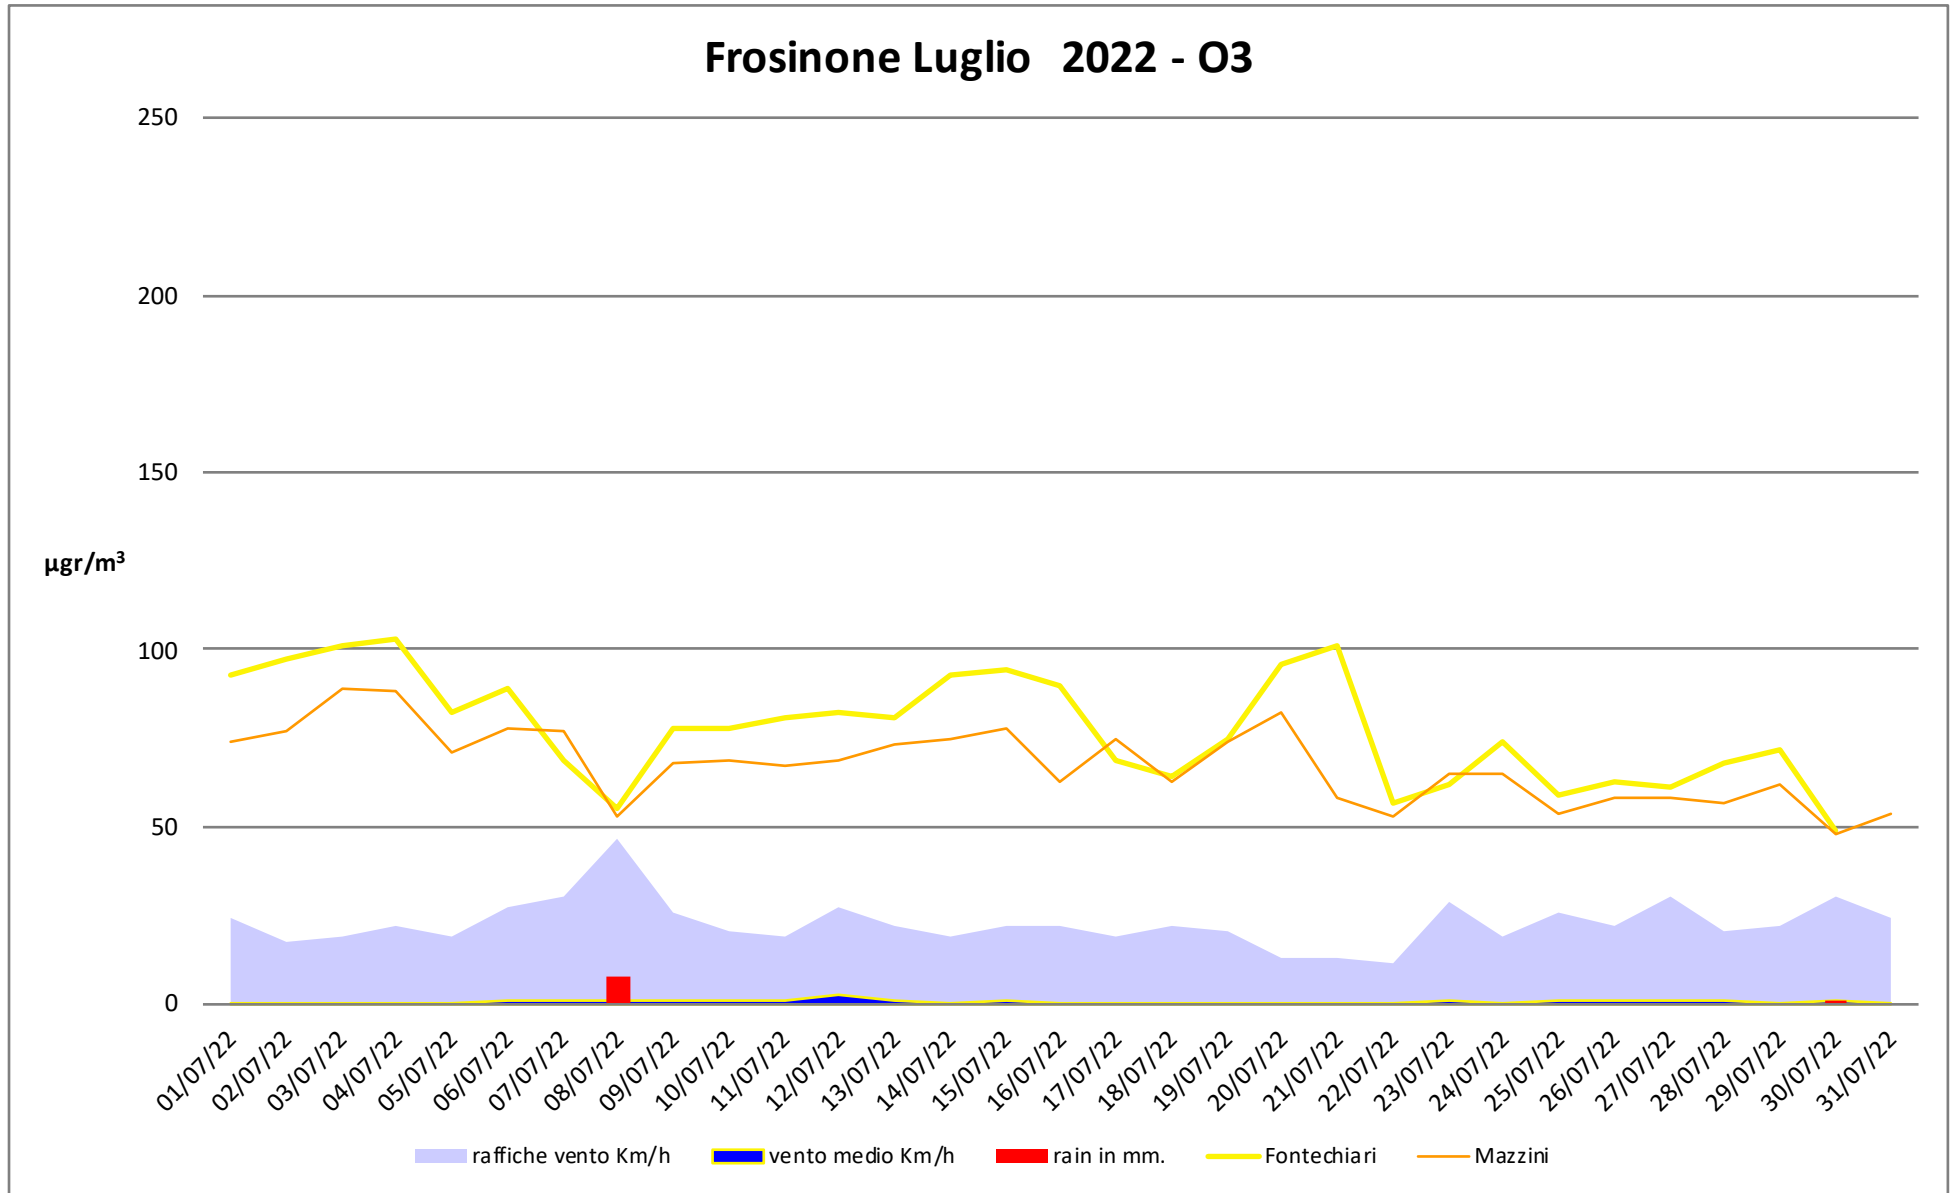

Frosinone Luglio 2022 - NO

dati polveri link Arpa: <http://www.arpalazio.net/main/aria/sci/annoincorso/chimici.php>

dati meteo link Frosinone meteo <https://frosinonemeteo.it/>

Frosinone Luglio 2022 - NO2

dati polveri link Arpa: <http://www.arpalazio.net/main/aria/sci/annoincorso/chimici.php>

dati meteo link Frosinone meteo <https://frosinonemeteo.it/>

Frosinone Luglio 2022 - NOX

dati polveri link Arpa: <http://www.arpalazio.net/main/aria/sci/annoincorso/chimici.php>

dati meteo link Frosinone meteo <https://frosinonemeteo.it/>

Frosinone Luglio 2022 - 03

dati polveri link Arpa: <http://www.arpalazio.net/main/aria/sci/annoincorso/chimici.php>

dati meteo link Frosinone meteo <https://frosinonemeteo.it/>