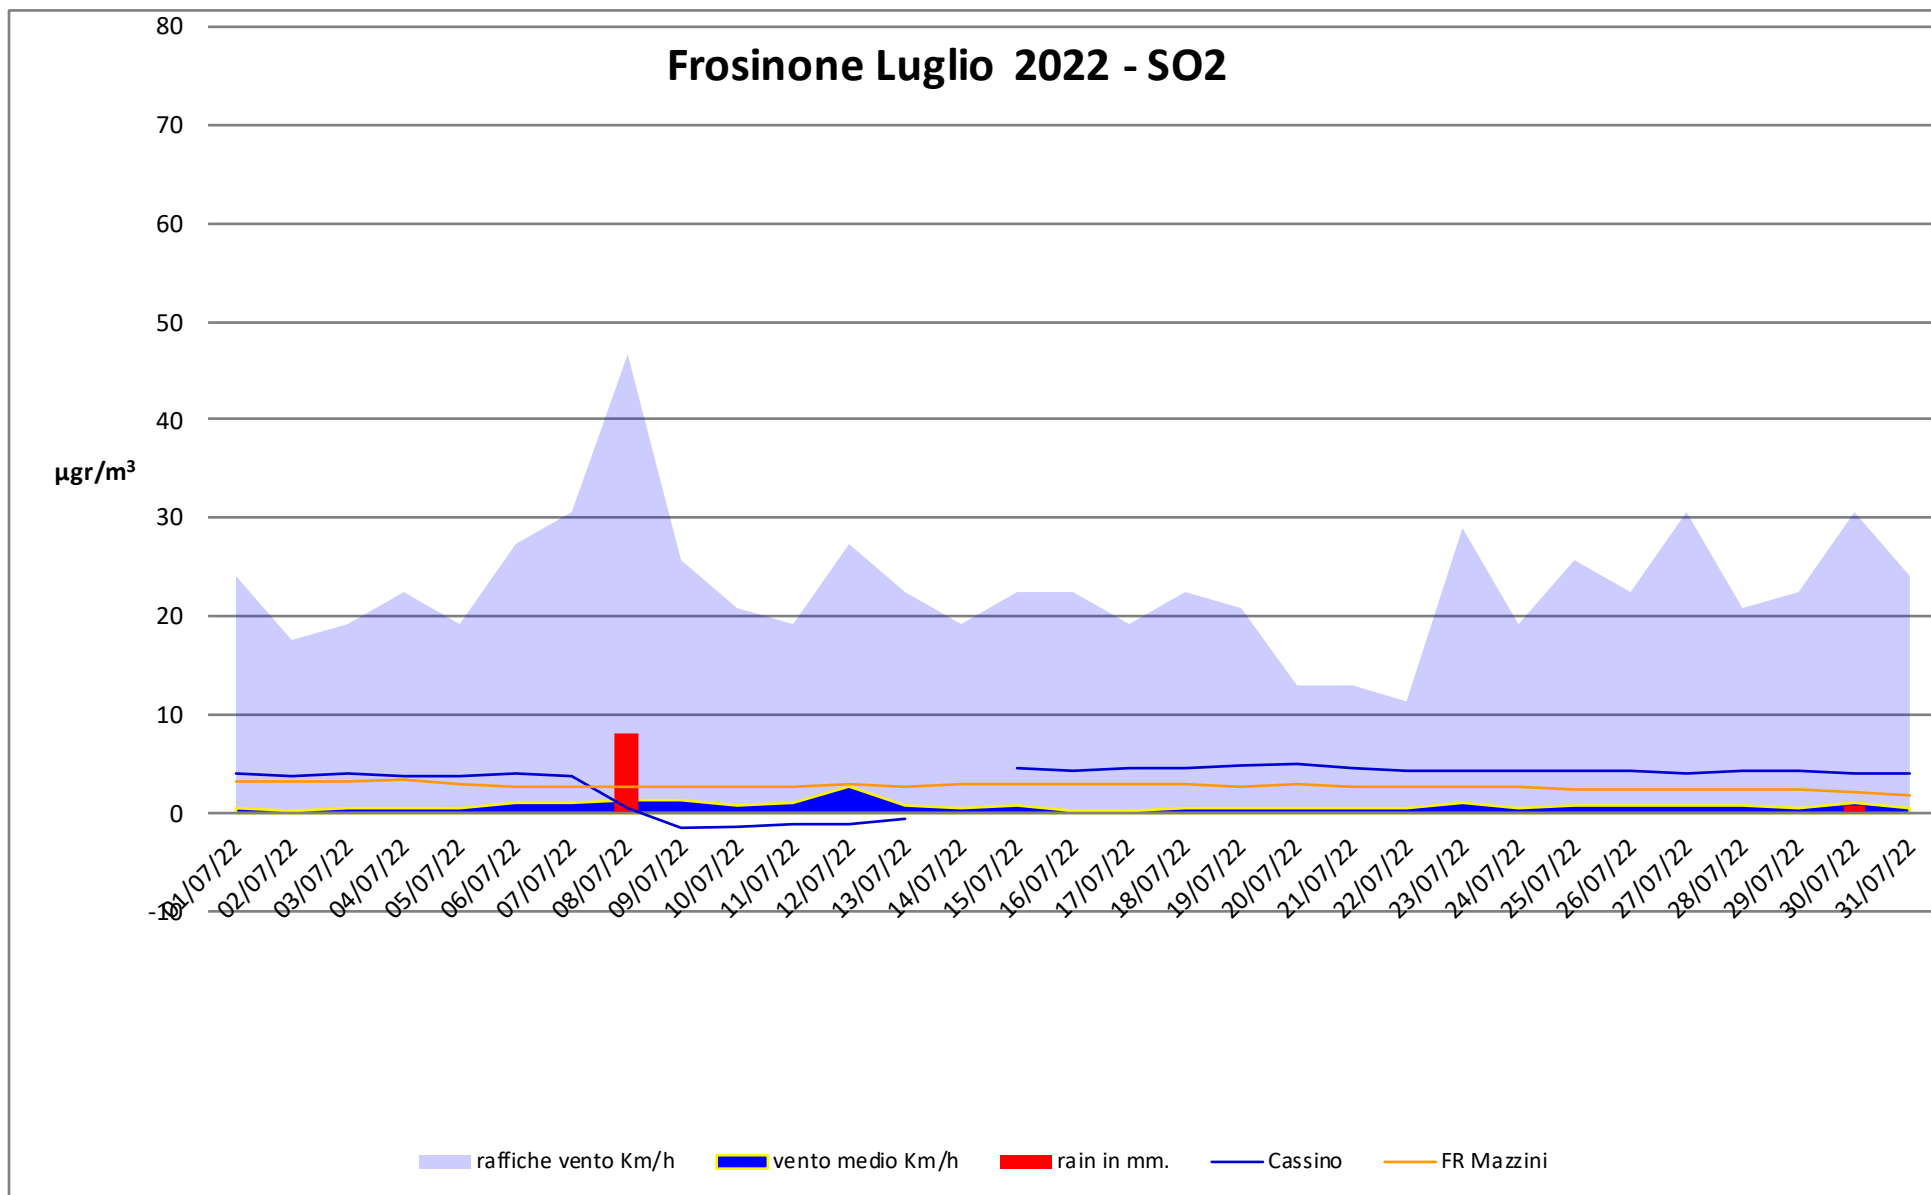

dati polveri link Arpa: <http://www.arpalazio.net/main/aria/sci/annoincorso/chimici.php>

dati meteo link Frosinone meteo <https://frosinonemeteo.it/>