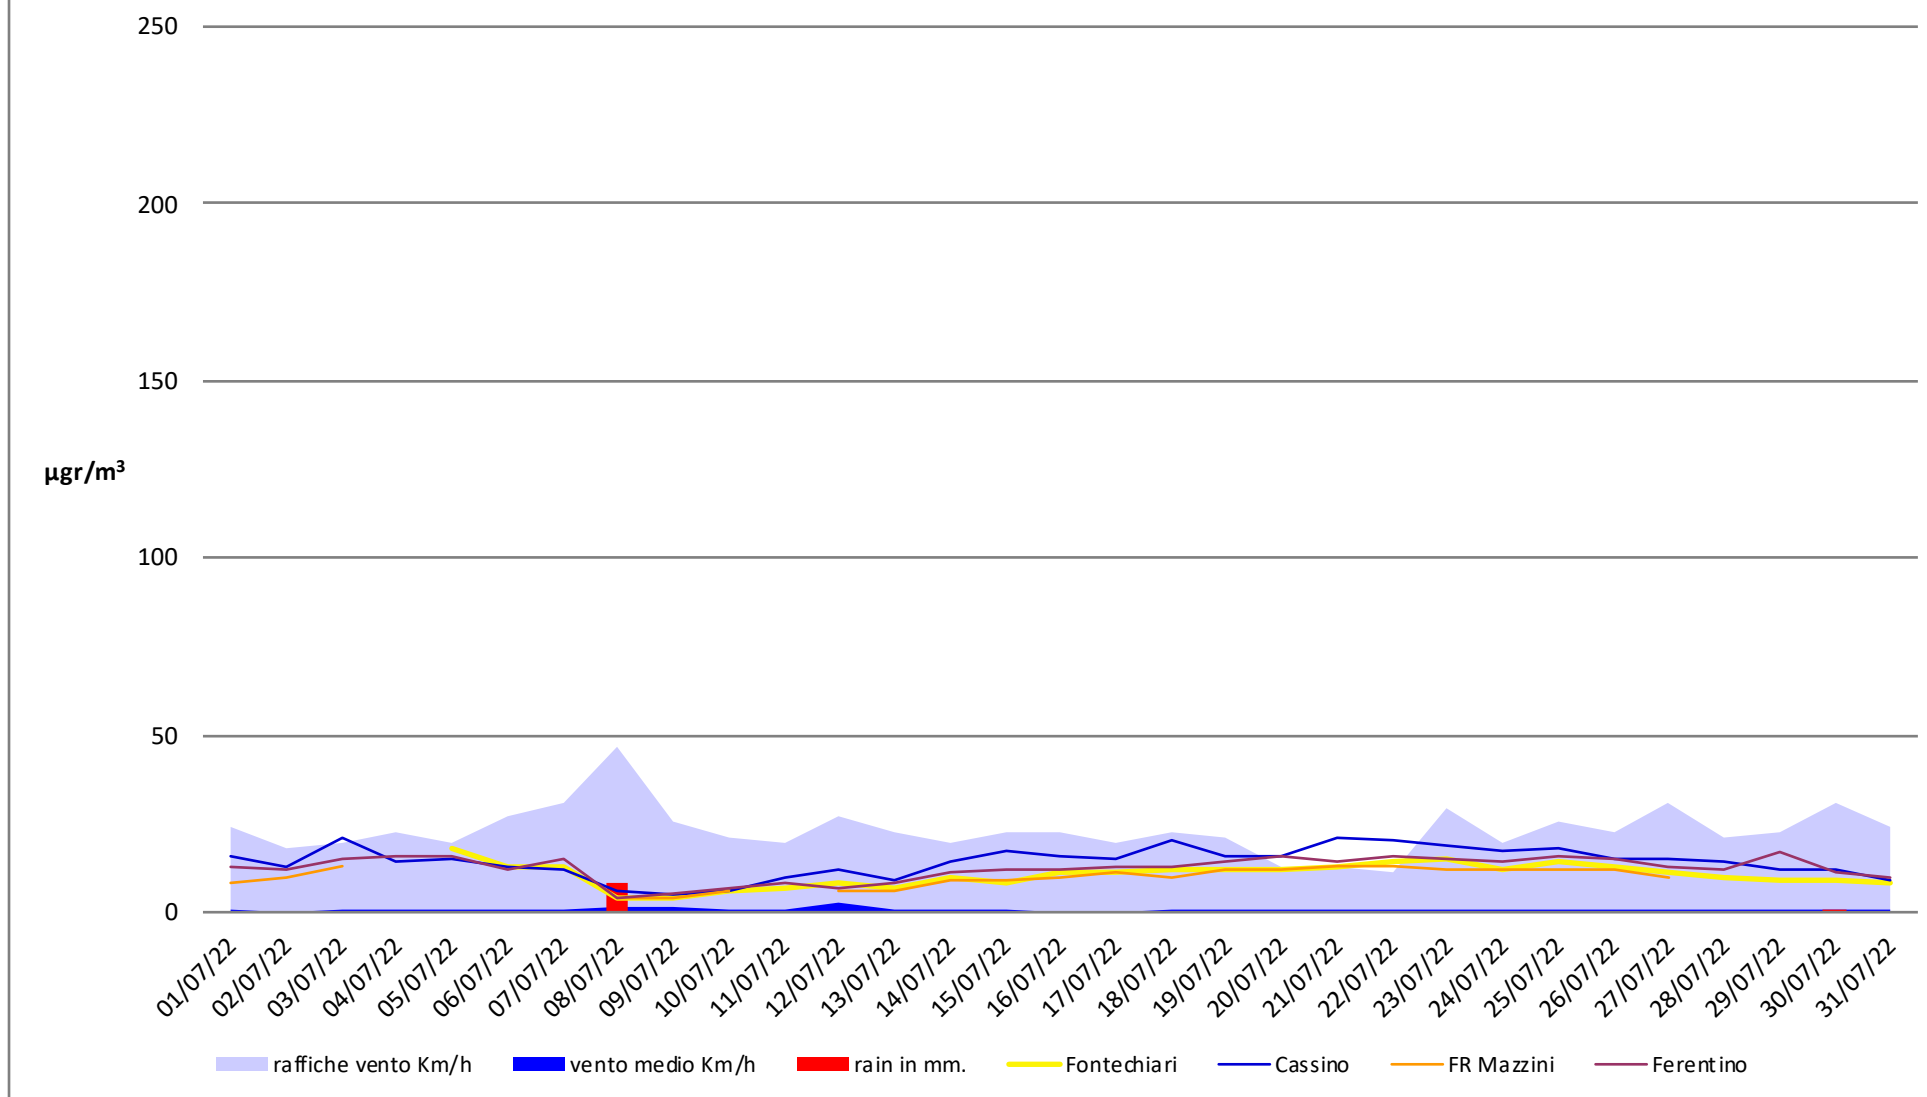

Frosinone Luglio 2022 - PM 10

dati polveri link Arpa: <http://www.arpalazio.net/main/aria/sci/annoincorso/chimici.php>

dati meteo link Frosinone meteo <https://frosinonemeteo.it/>

Frosinone Luglio 2022 - PM 2,5

dati polveri link Arpa: <http://www.arpalazio.net/main/aria/sci/annoincorso/chimici.php>

dati meteo link Frosinone meteo <https://frosinonemeteo.it/>

Frosinone Luglio 2022 - Benzene

dati polveri link Arpa: <http://www.arpalazio.net/main/aria/sci/annoincorso/chimici.php>