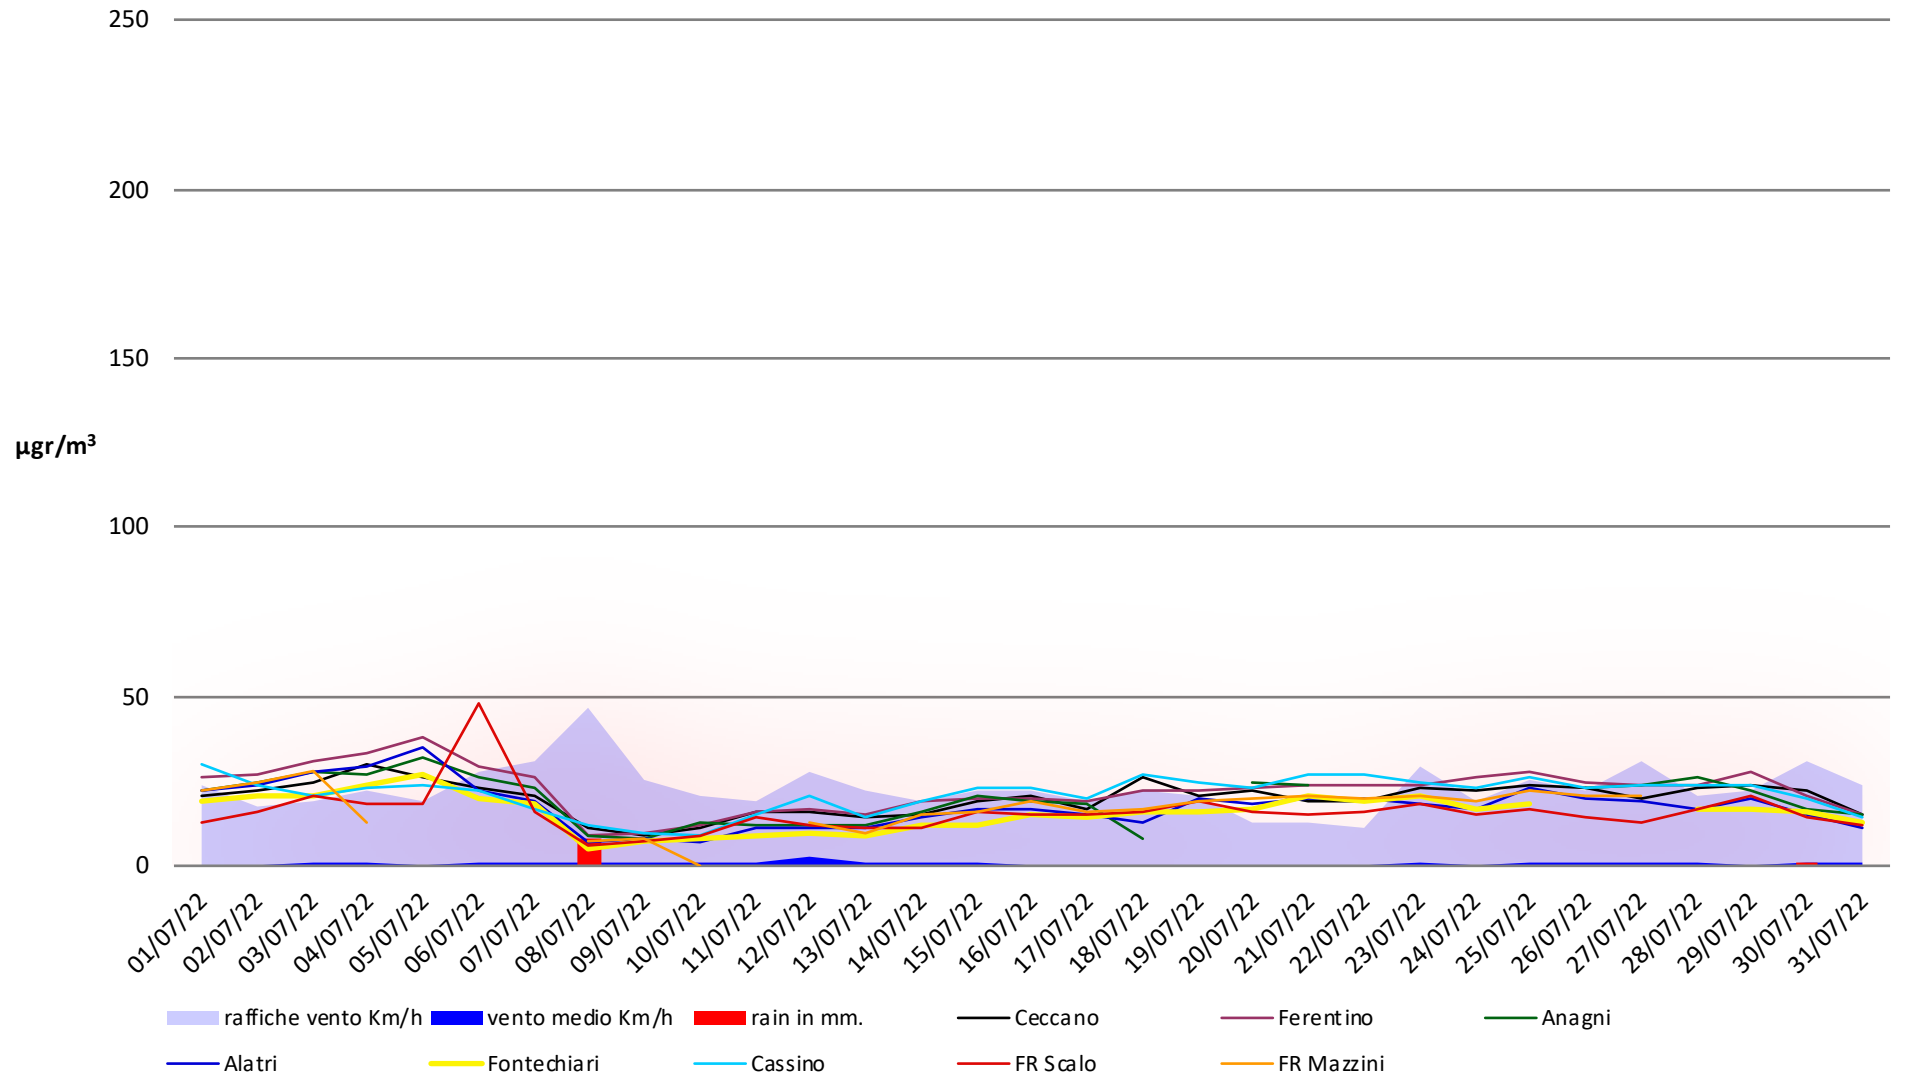

Frosinone Luglio 2022 - PM 10

dati polveri link Arpa: <http://www.arpalazio.net/main/aria/sci/annoincorso/chimici.php>

dati meteo link Frosinone meteo <https://frosinonemeteo.it/>

Frosinone Luglio 2022 - PM 2,5

dati polveri link Arpa: <http://www.arpalazio.net/main/aria/sci/annoincorso/chimici.php>

dati meteo link Frosinone meteo <https://frosinonemeteo.it/>

Frosinone Luglio 2022 - Benzene

dati polveri link Arpa: <http://www.arpalazio.net/main/aria/sci/annoincorso/chimici.php>