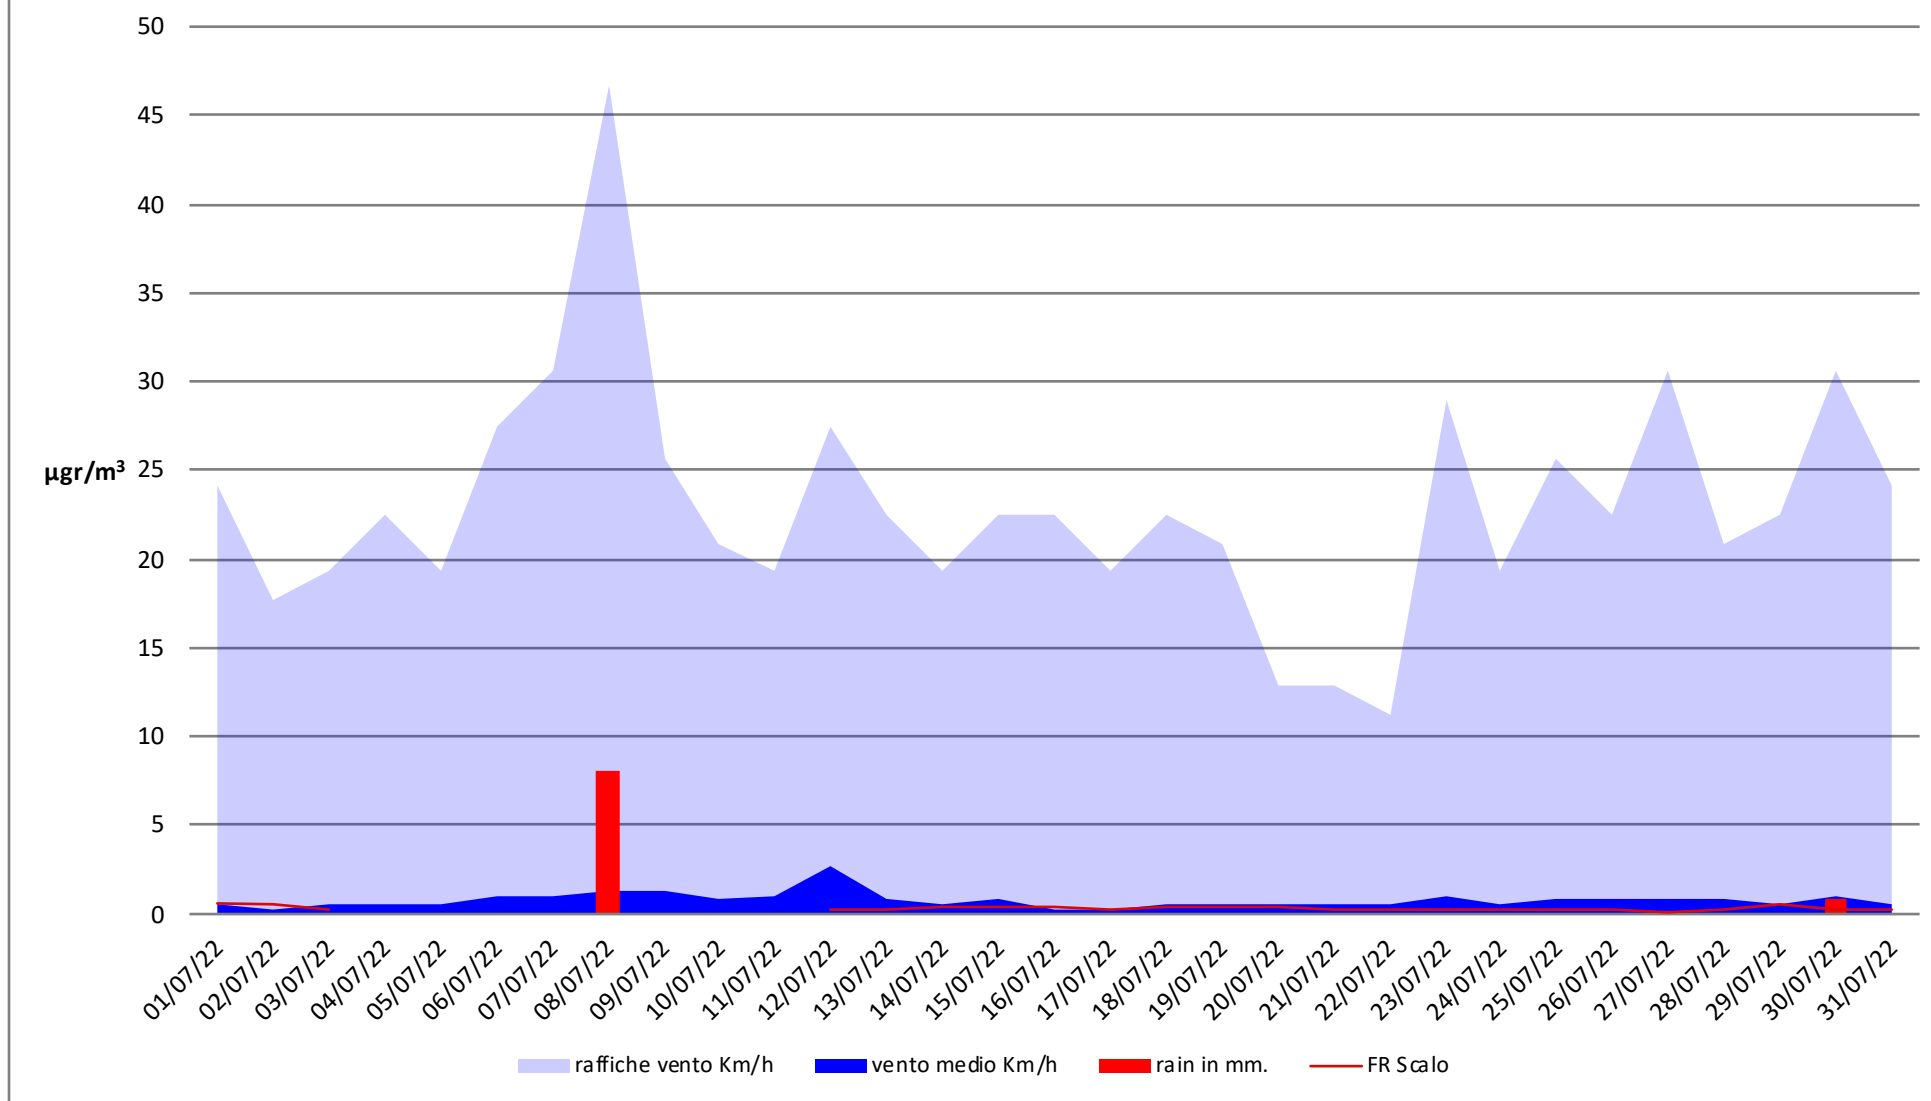

Frosinone Luglio 2022 - PM 10

dati polveri link Arpa: <http://www.arpalazio.net/main/aria/sci/annoincorso/chimici.php>

dati meteo link Frosinone meteo <https://frosinonemeteo.it/>

Frosinone Luglio 2022 - PM 2,5

dati polveri link Arpa: <http://www.arpalazio.net/main/aria/sci/annoincorso/chimici.php>

dati meteo link Frosinone meteo <https://frosinonemeteo.it/>

Frosinone Luglio 2022 - Benzene

dati polveri link Arpa: <http://www.arpalazio.net/main/aria/sci/annoincorso/chimici.php>