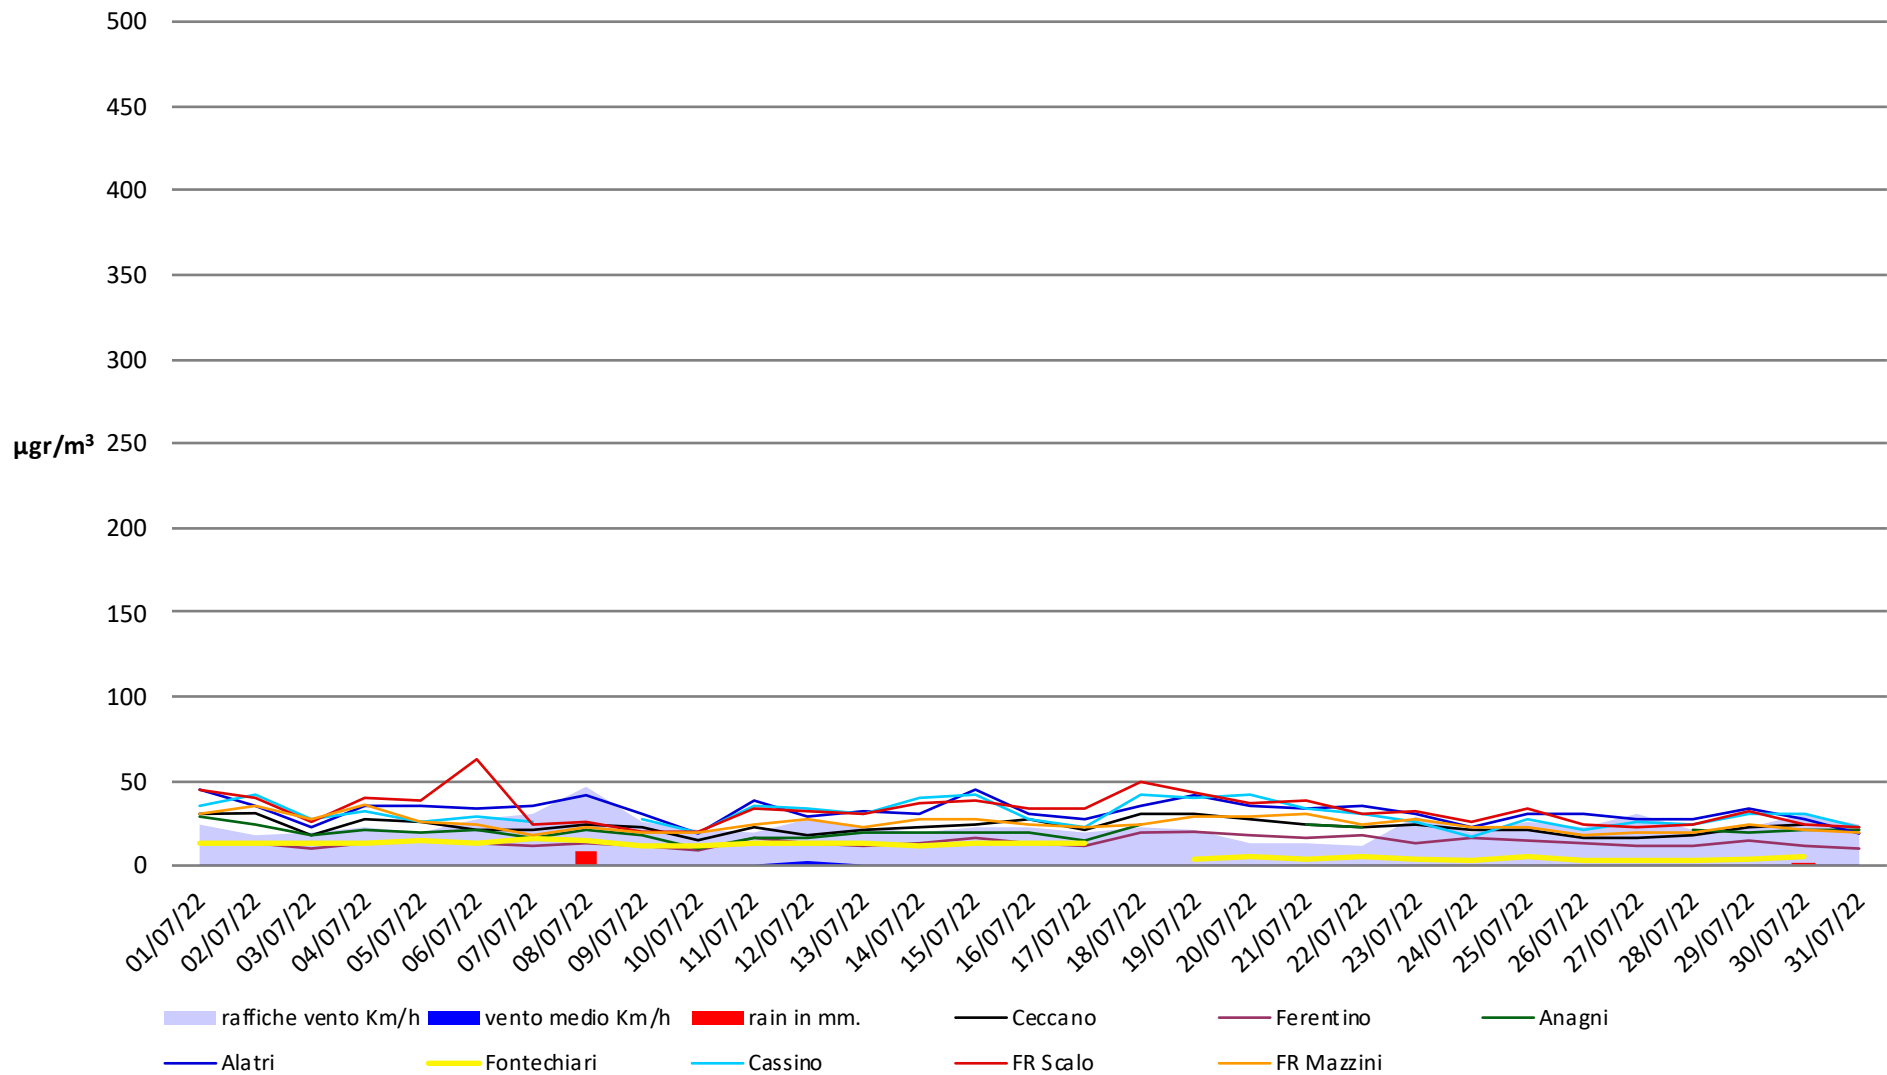

Frosinone Luglio 2022 - NOX

dati polveri link Arpa: <http://www.arpalazio.net/main/aria/sci/annoincorso/chimici.php>

dati meteo link Frosinone meteo <https://frosinonemeteo.it/>