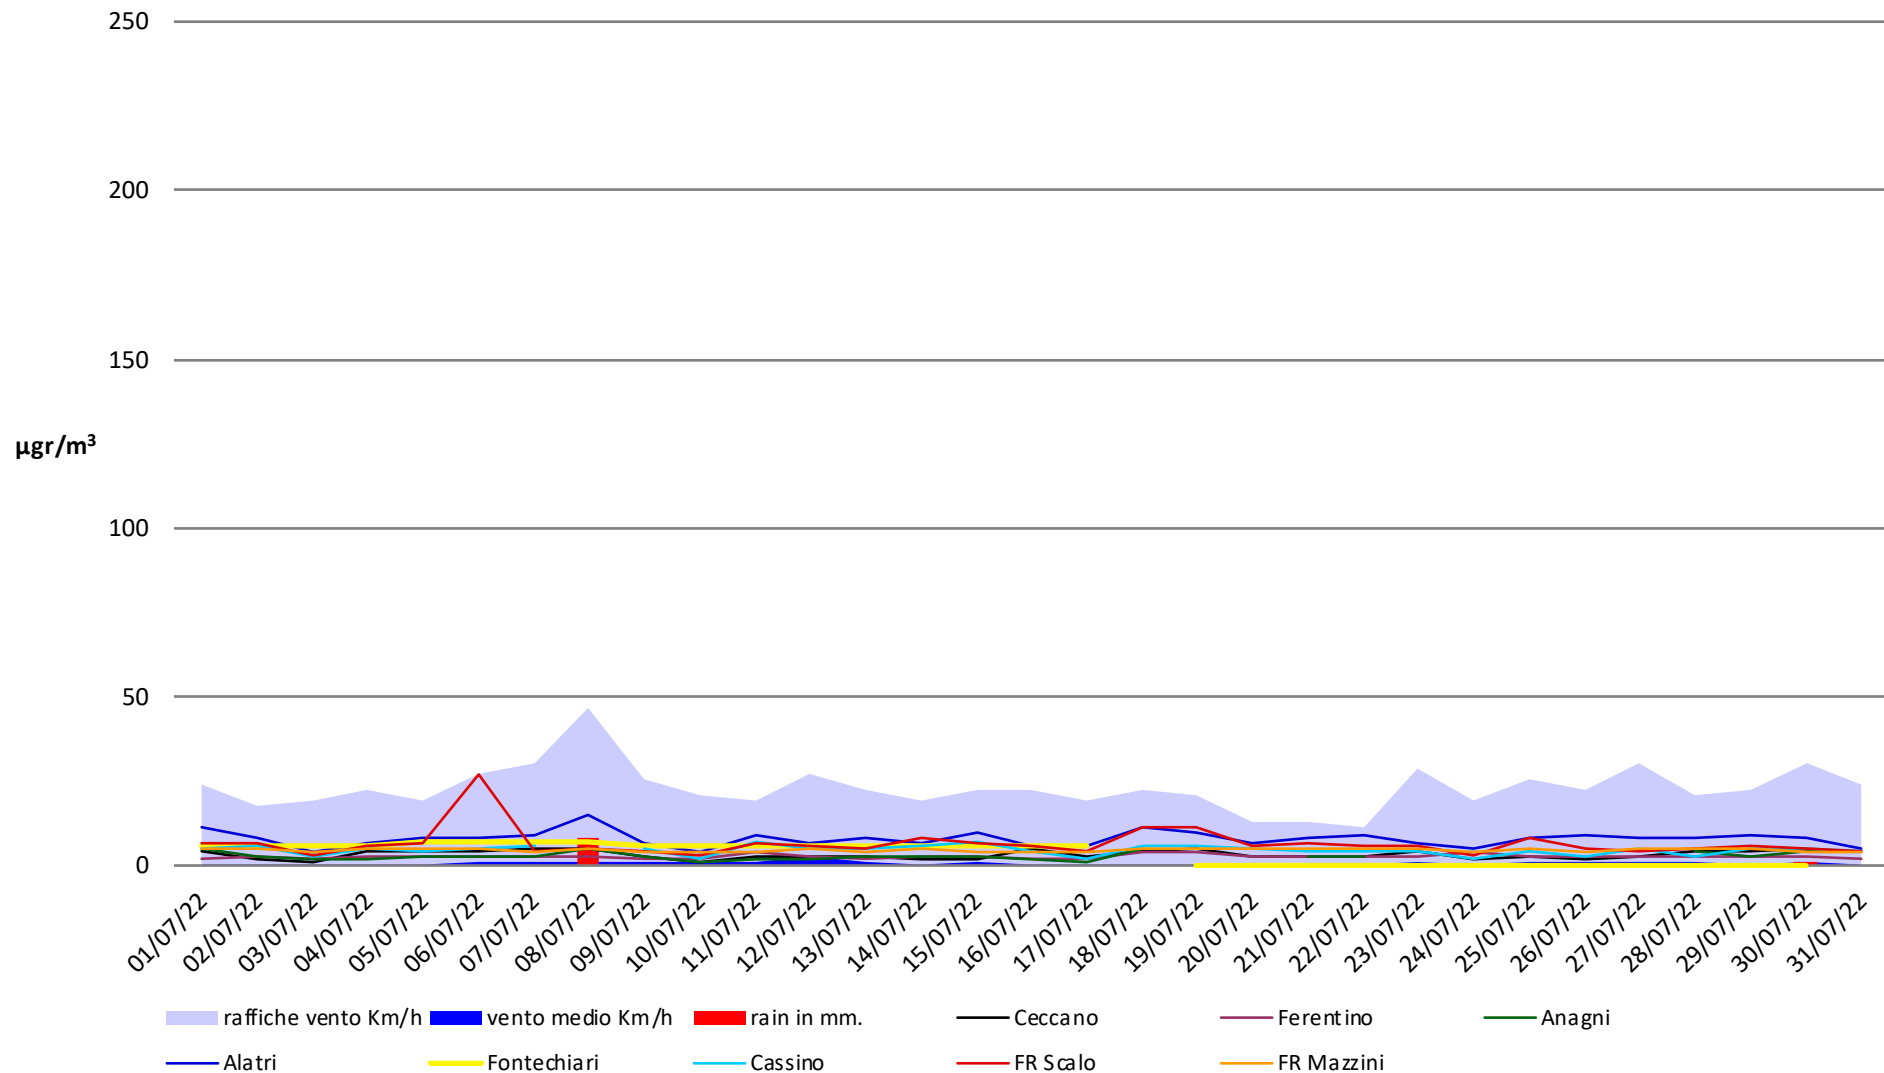

Frosinone Luglio 2022 - NO

dati polveri link Arpa: <http://www.arpalazio.net/main/aria/sci/annoincorso/chimici.php>

dati meteo link Frosinone meteo <https://frosinonemeteo.it/>