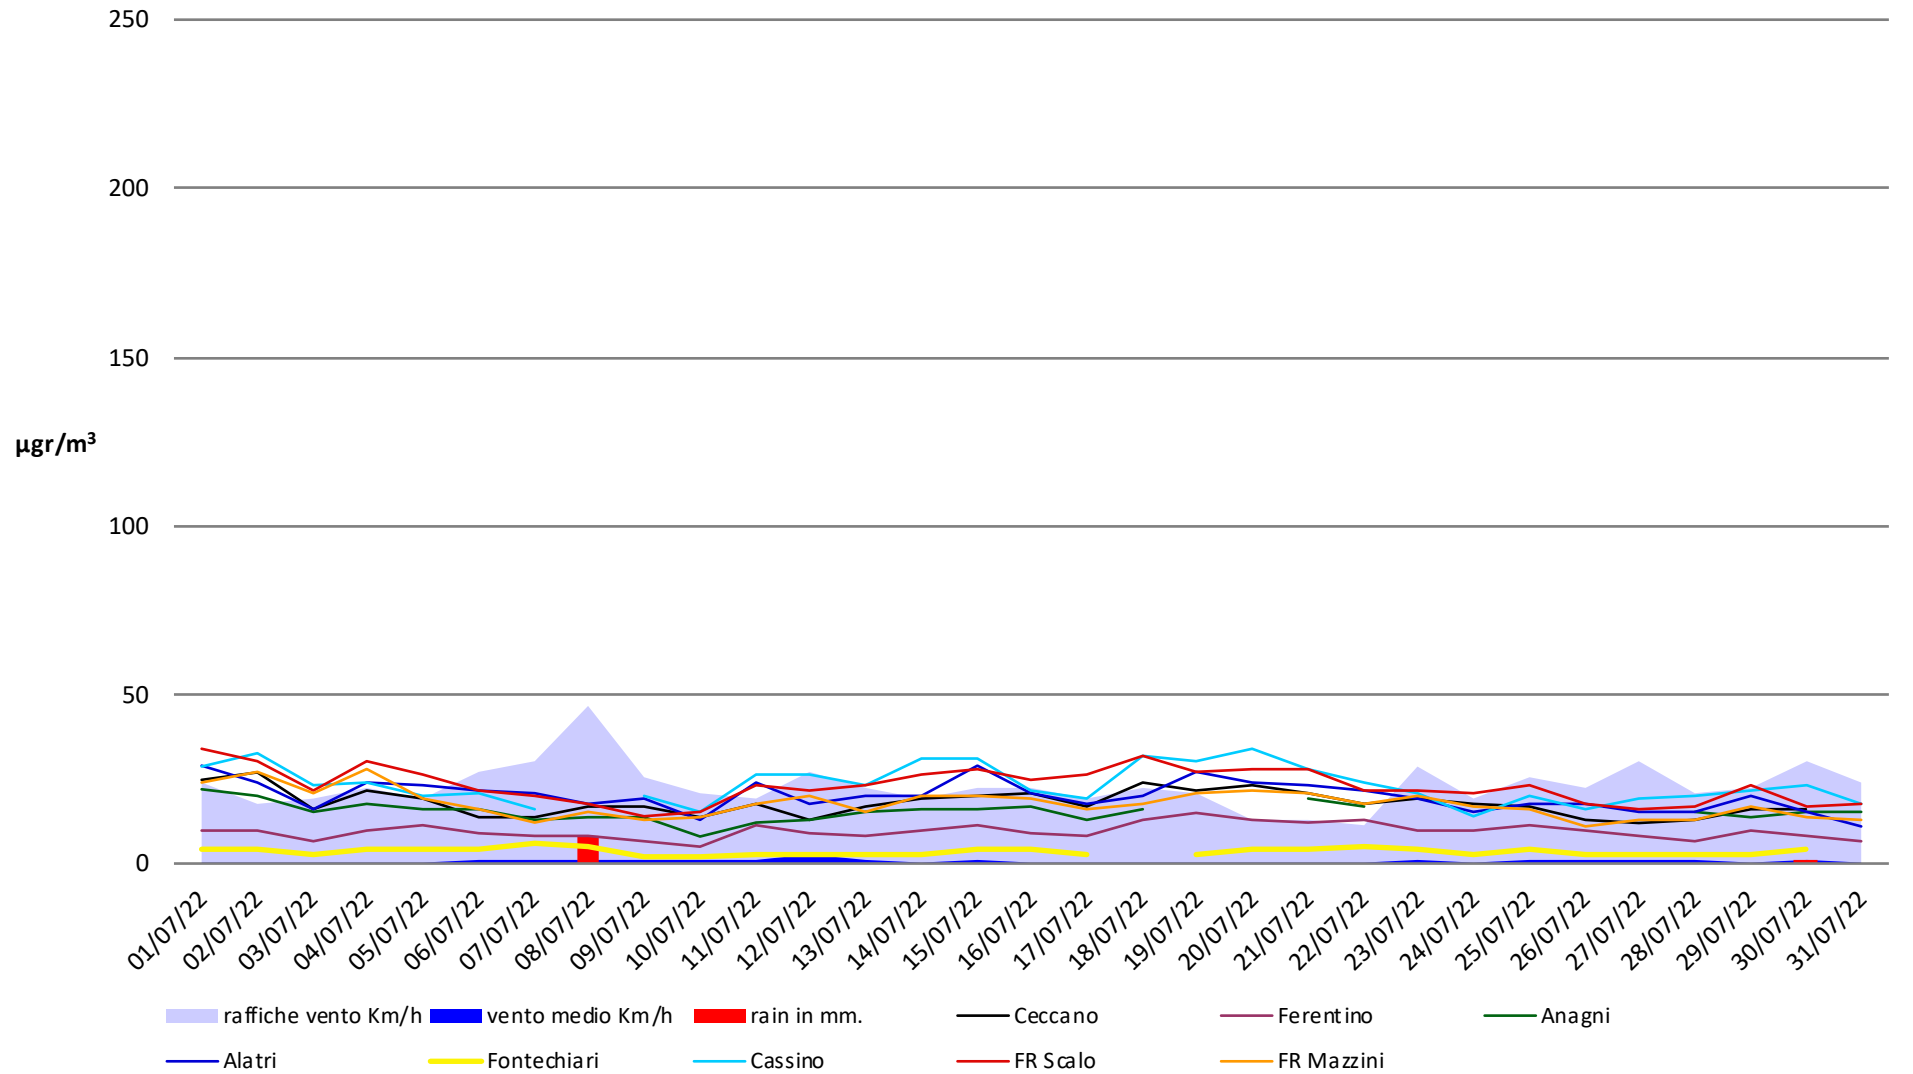

Frosinone Luglio 2022 - NO2

dati polveri link Arpa: <http://www.arpalazio.net/main/aria/sci/annoincorso/chimici.php>

dati meteo link Frosinone meteo <https://frosinonemeteo.it/>