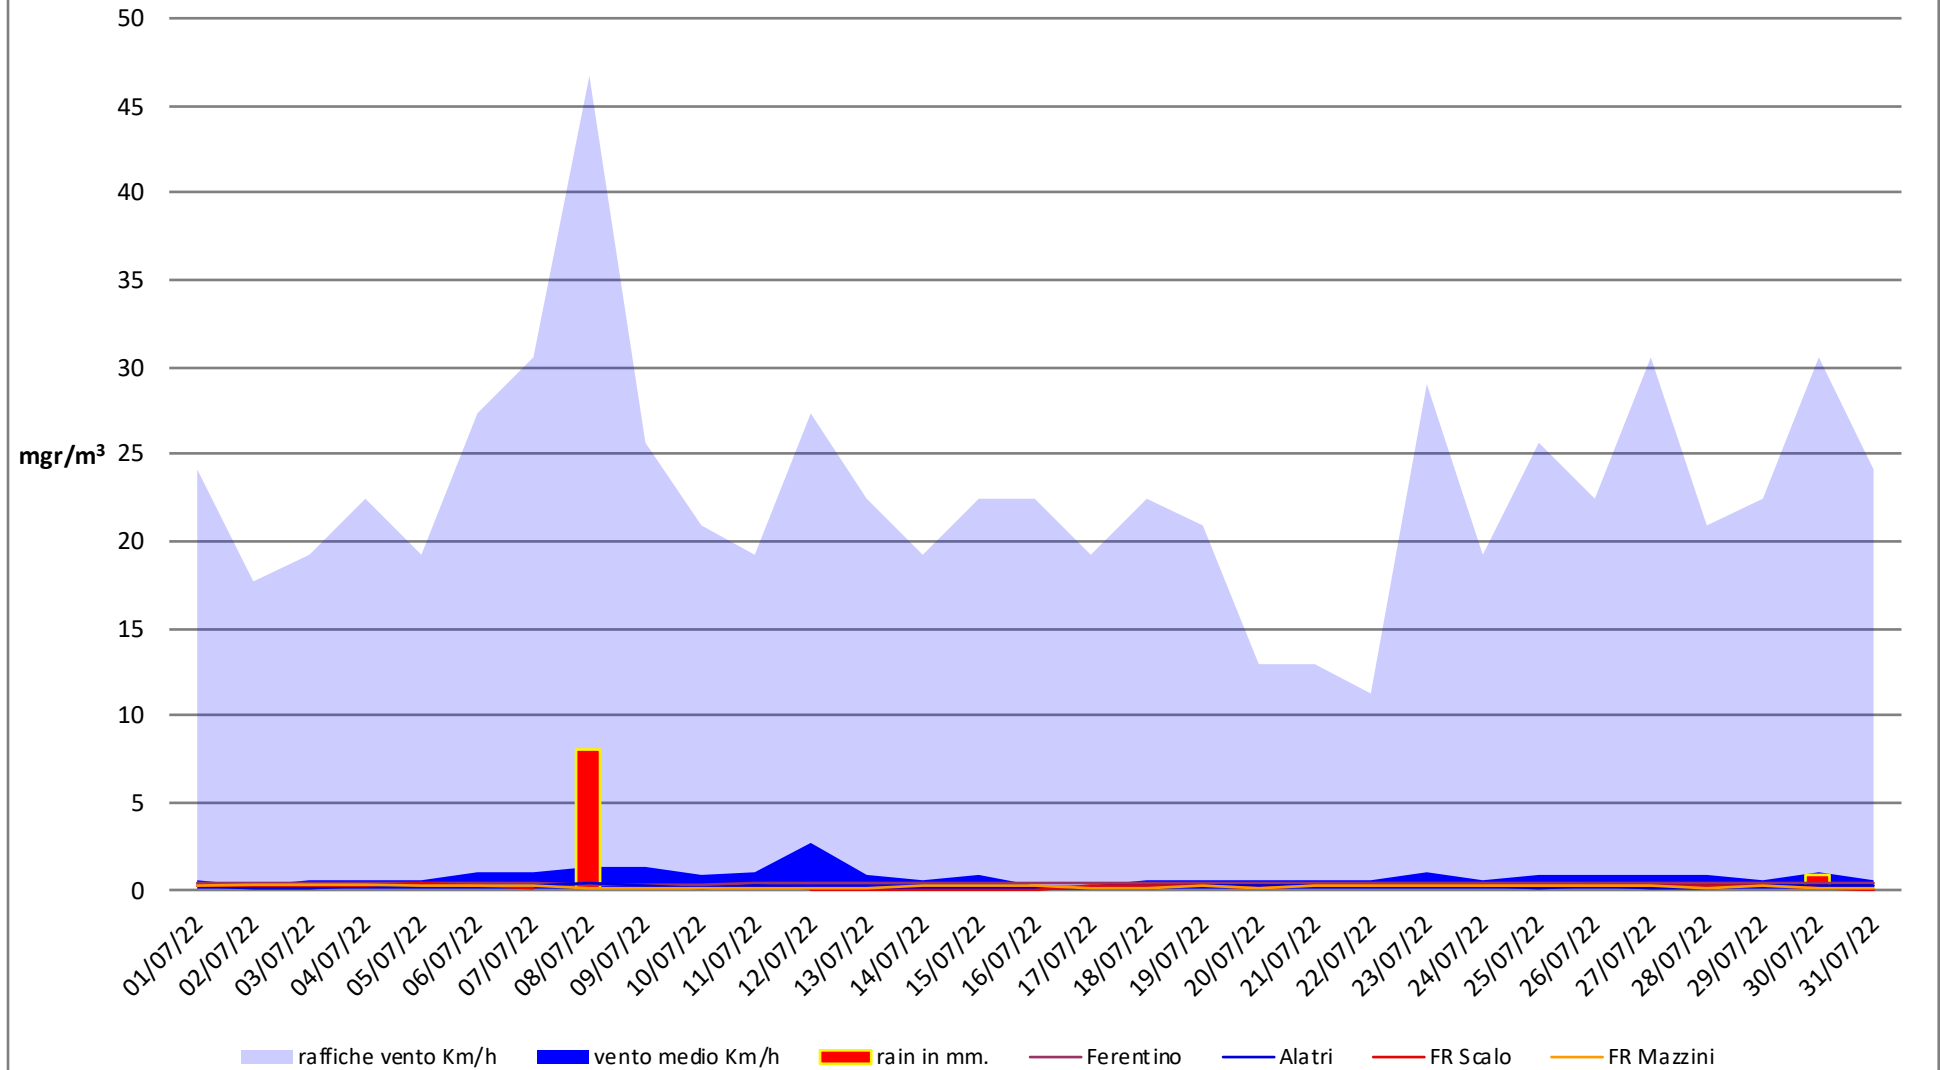

Frosinone Luglio 2022 - CO

dati polveri link Arpa: <http://www.arpalazio.net/main/aria/sci/annoincorso/chimici.php>

dati meteo link Frosinone meteo <https://frosinonemeteo.it/>