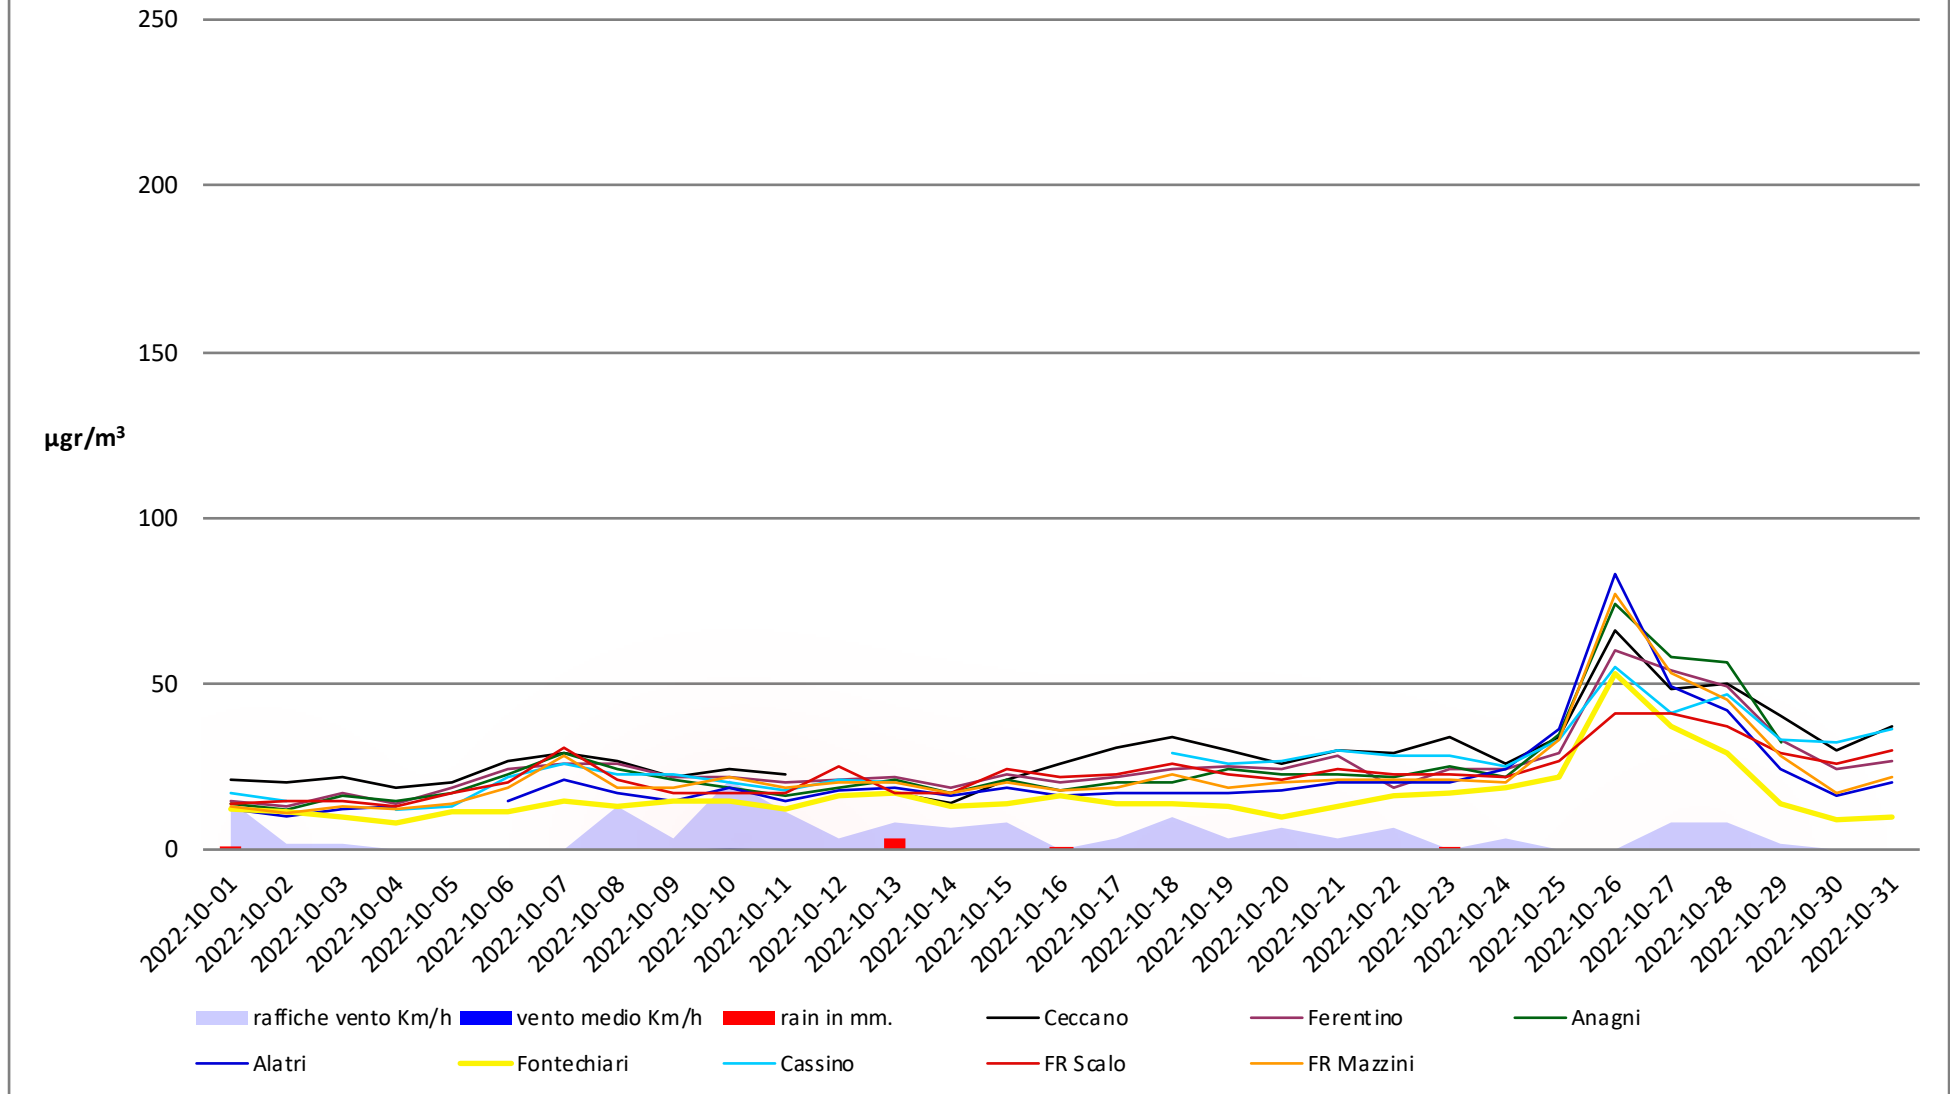

## Frosinone Ottobre 2022 - PM 10

dati polveri link Arpa: <http://www.arpalazio.net/main/aria/sci/annoincorso/chimici.php>

dati meteo link Frosinone meteo <https://frosinonemeteo.it/>

## Frosinone Ottobre 2022 - PM 2,5

dati polveri link Arpa: <http://www.arpalazio.net/main/aria/sci/annoincorso/chimici.php>

dati meteo link Frosinone meteo <https://frosinonemeteo.it/>