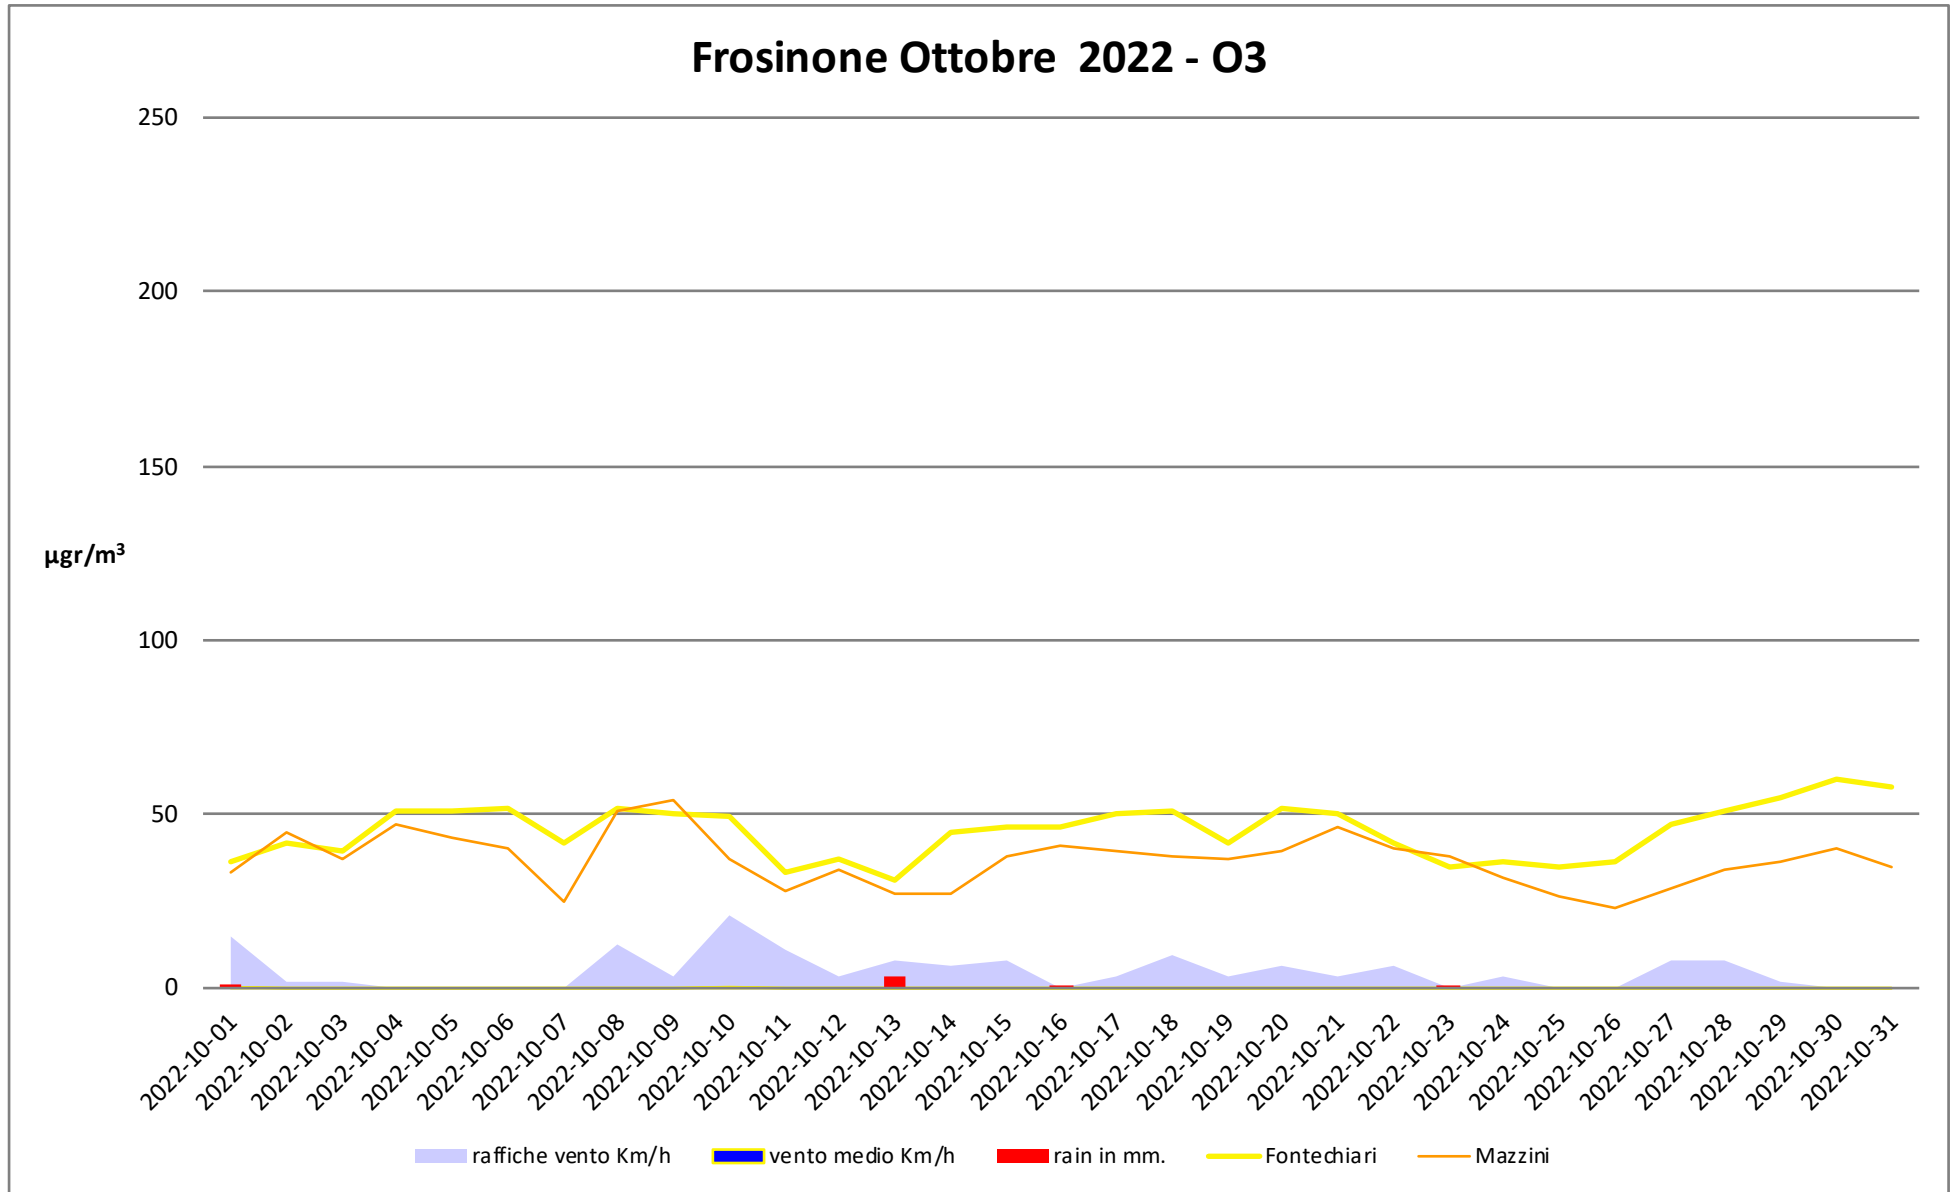

Frosinone Ottobre 2022 - O3

dati polveri link Arpa: <http://www.arpalazio.net/main/aria/sci/annoincorso/chimici.php>

dati meteo link Frosinone meteo <https://frosinonemeteo.it/>