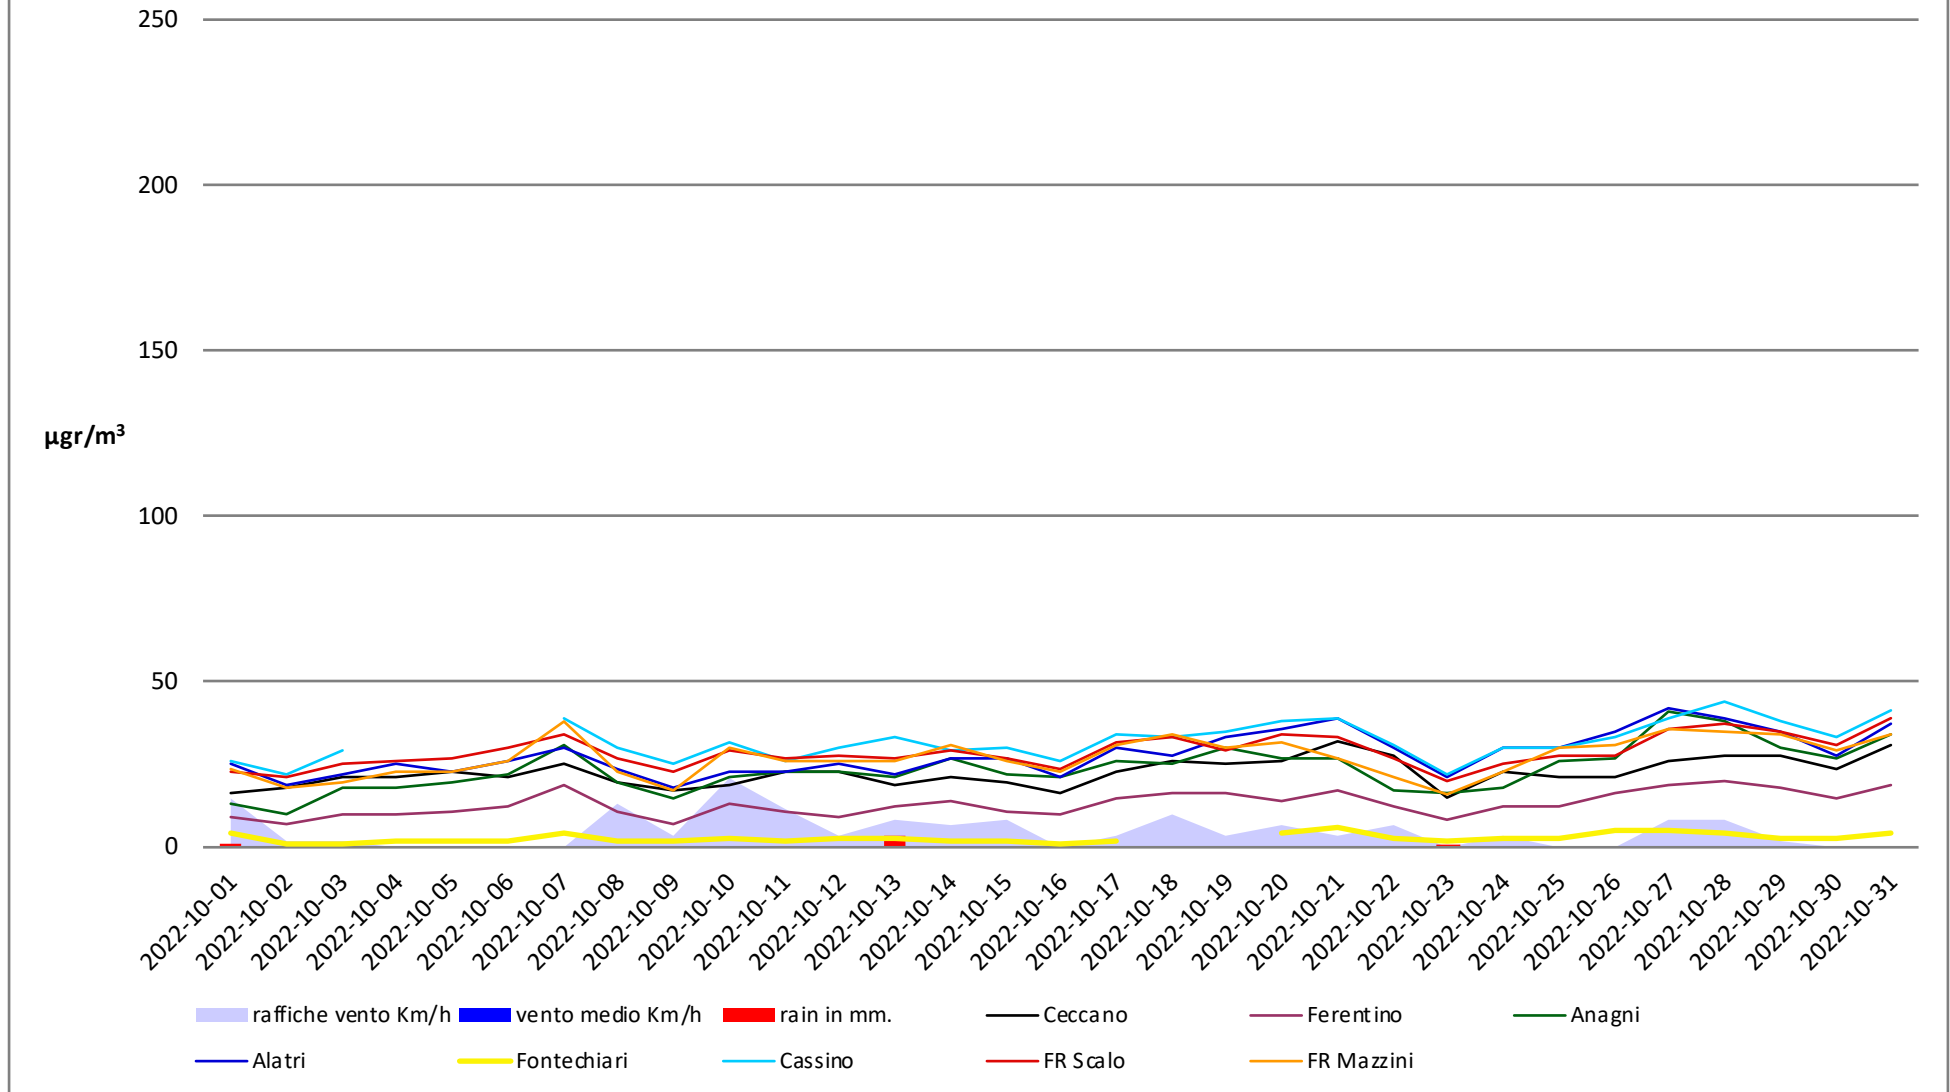

Frosinone Ottobre 2022 - NO2

dati polveri link Arpa: <http://www.arpalazio.net/main/aria/sci/annoincorso/chimici.php>

dati meteo link Frosinone meteo <https://frosinonemeteo.it/>