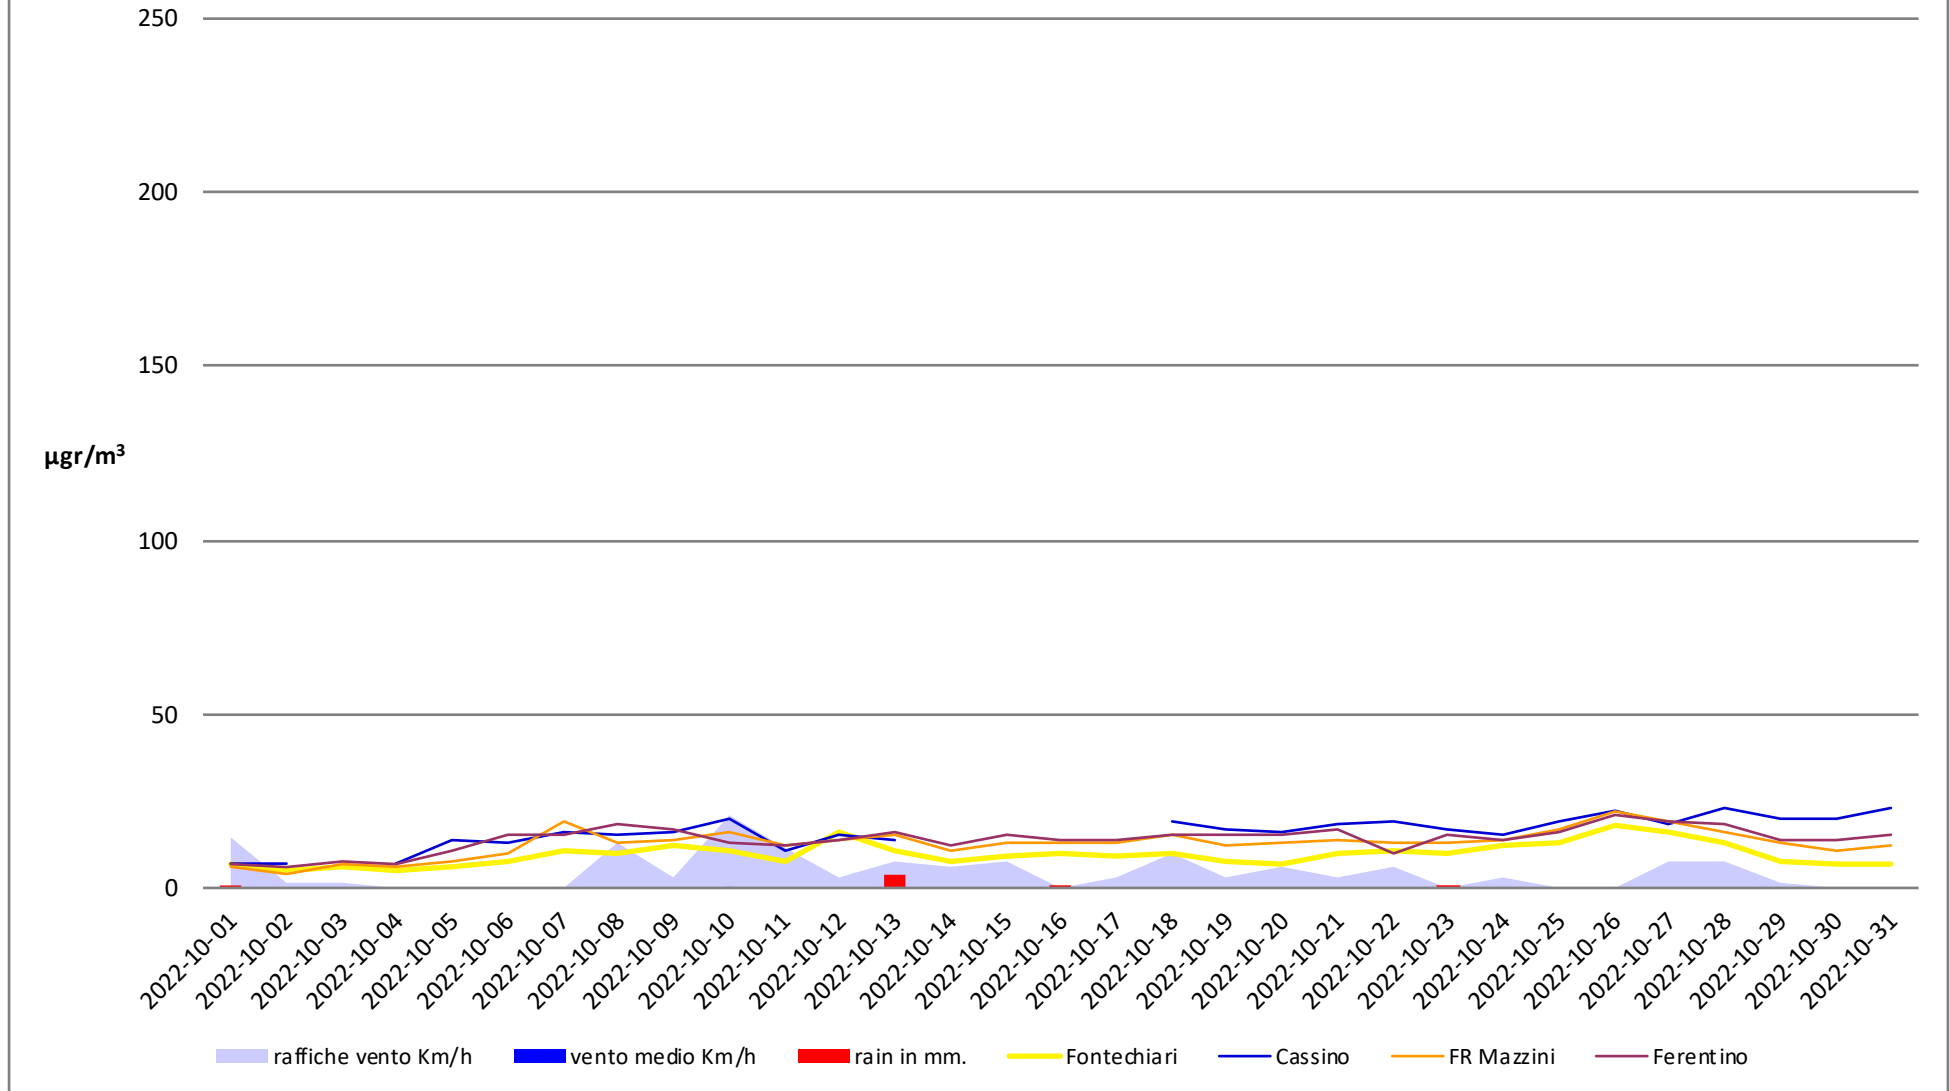

## Frosinone Ottobre 2022 - PM 10

dati polveri link Arpa: <http://www.arpalazio.net/main/aria/sci/annoincorso/chimici.php>

dati meteo link Frosinone meteo <https://frosinonemeteo.it/>

## Frosinone Ottobre 2022 - PM 2,5

dati polveri link Arpa: <http://www.arpalazio.net/main/aria/sci/annoincorso/chimici.php>

dati meteo link Frosinone meteo <https://frosinonemeteo.it/>