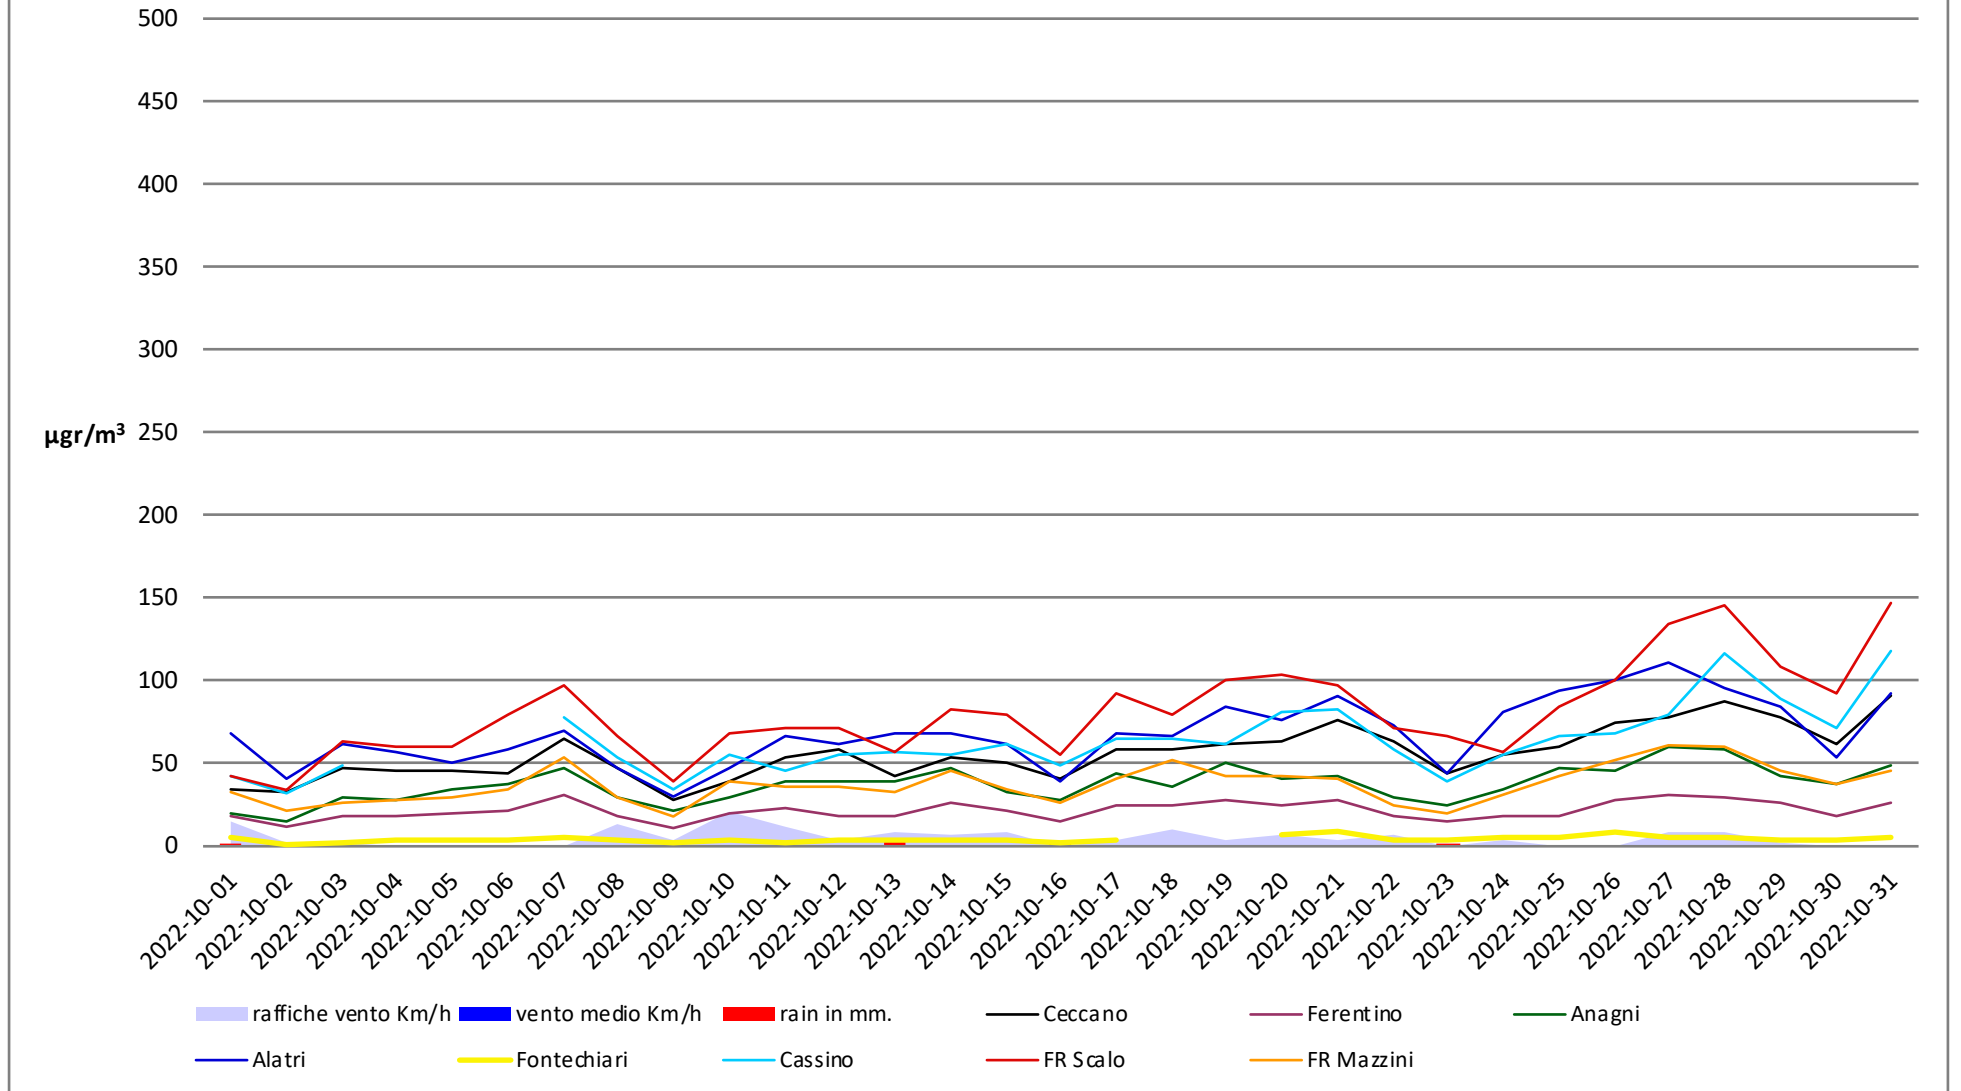

Frosinone Ottobre 2022 - NOX

dati polveri link Arpa: <http://www.arpalazio.net/main/aria/sci/annoincorso/chimici.php>

dati meteo link Frosinone meteo <https://frosinonemeteo.it/>