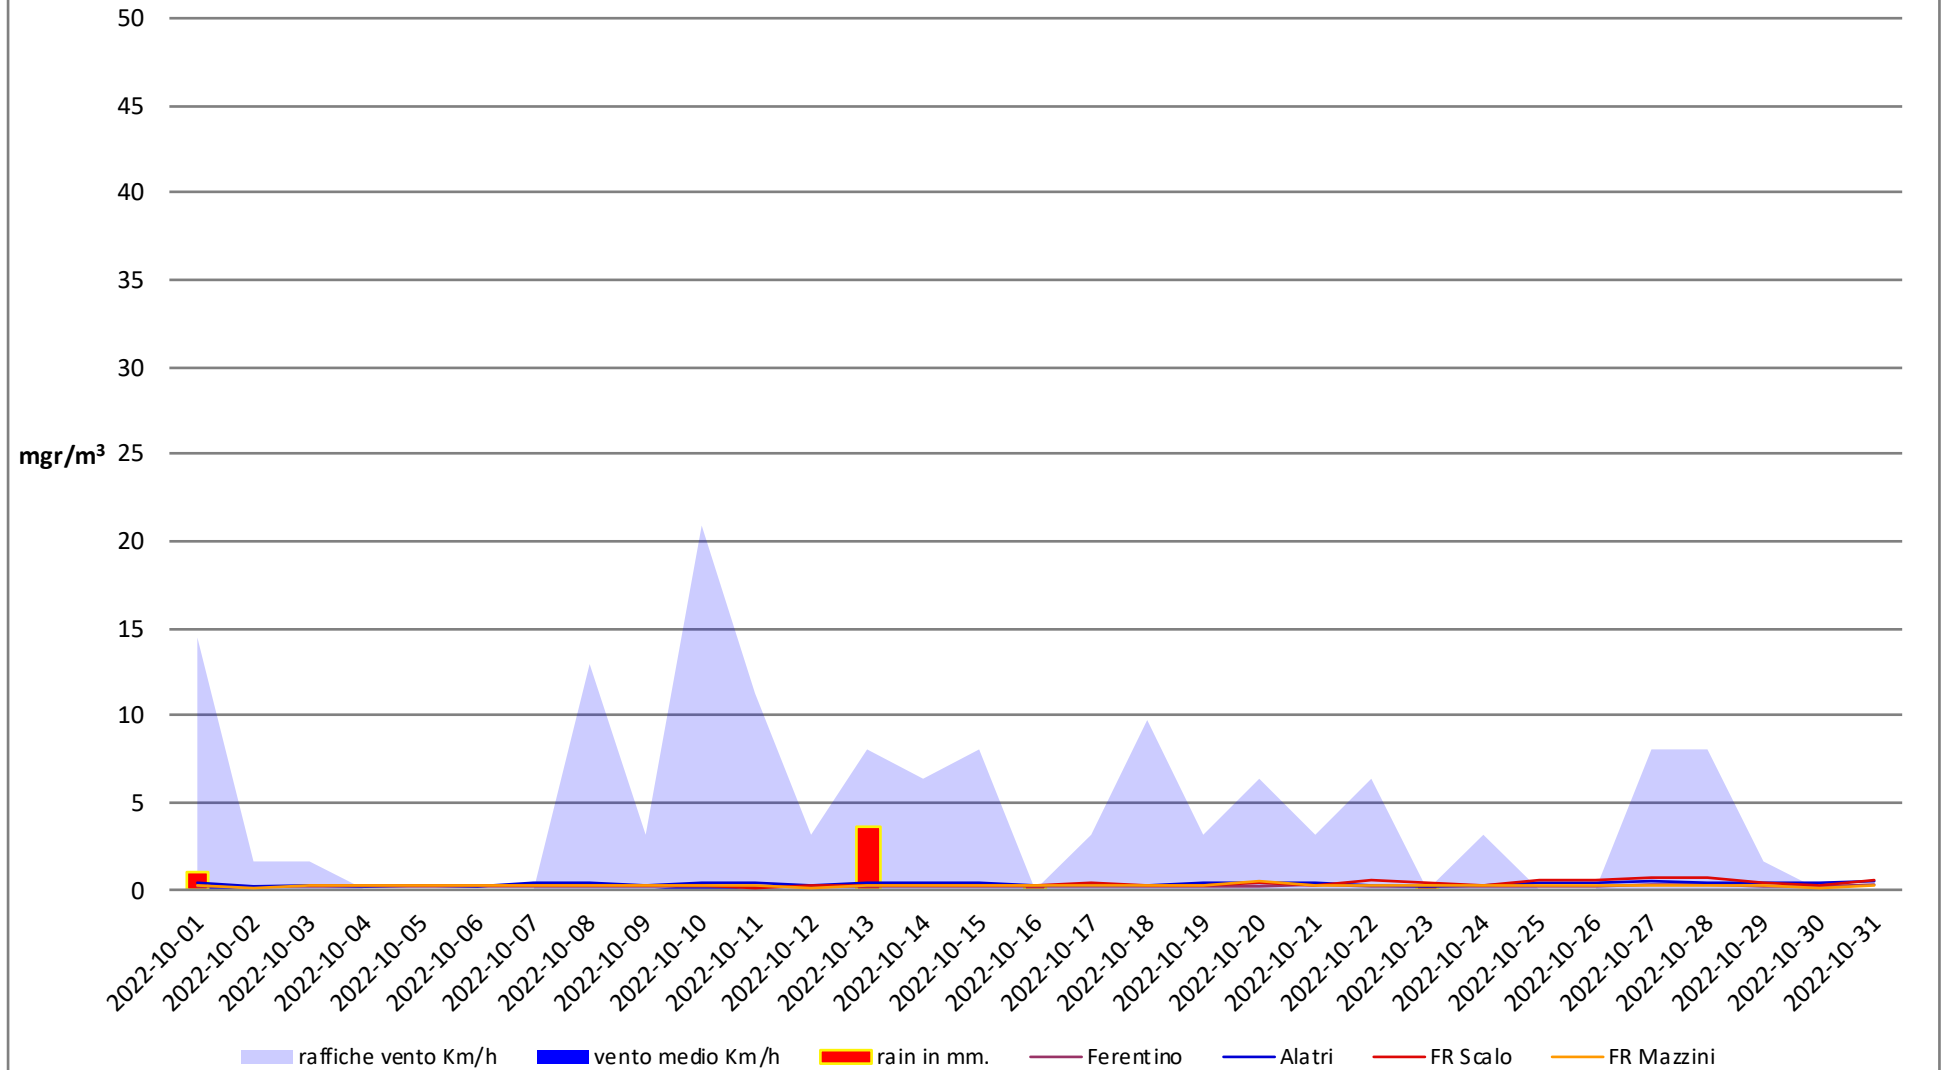

Frosinone Ottobre 2022 - CO

dati polveri link Arpa: <http://www.arpalazio.net/main/aria/sci/annoincorso/chimici.php>

dati meteo link Frosinone meteo <https://frosinonemeteo.it/>