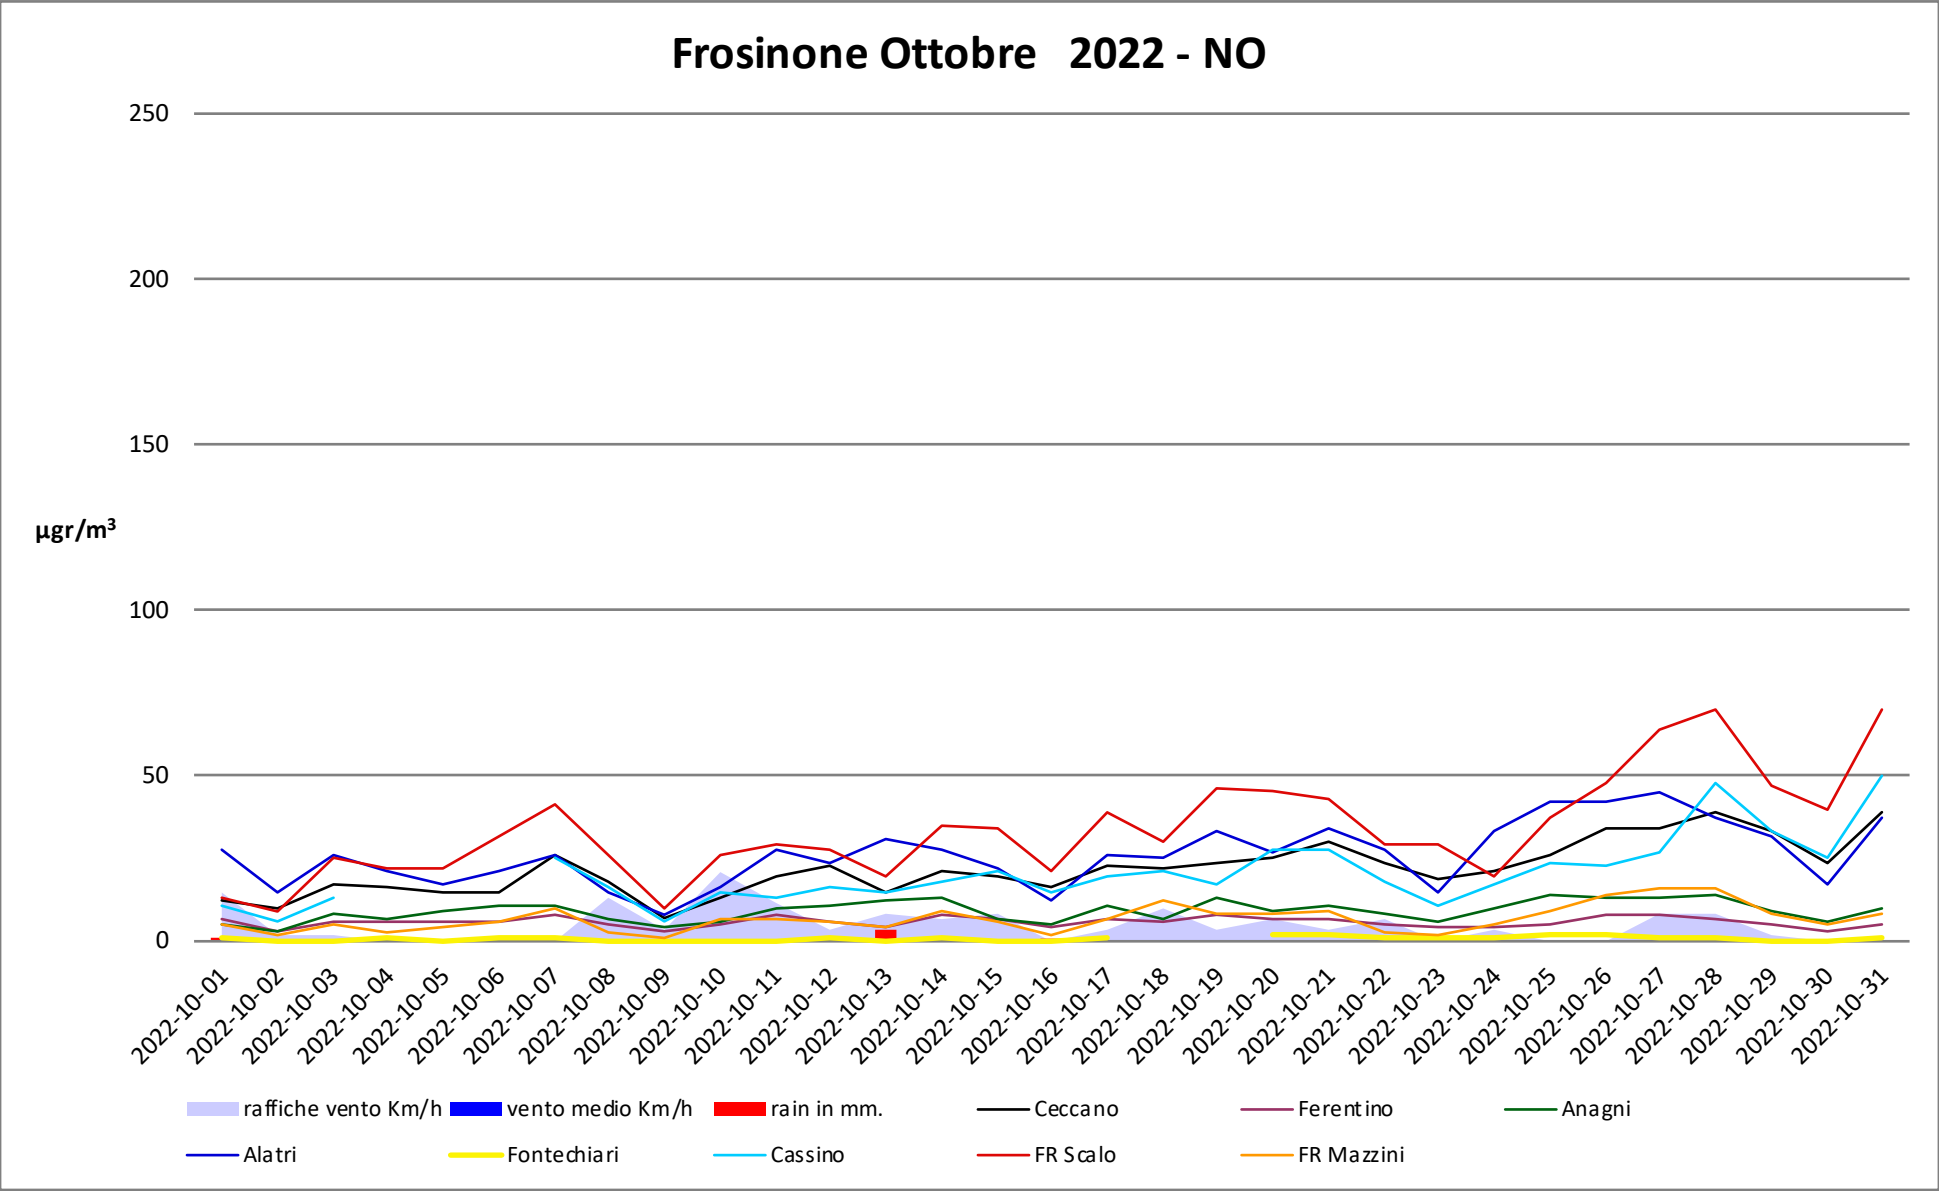

dati polveri link Arpa: <http://www.arpalazio.net/main/aria/sci/annoincorso/chimici.php>

dati meteo link Frosinone meteo <https://frosinonemeteo.it/>