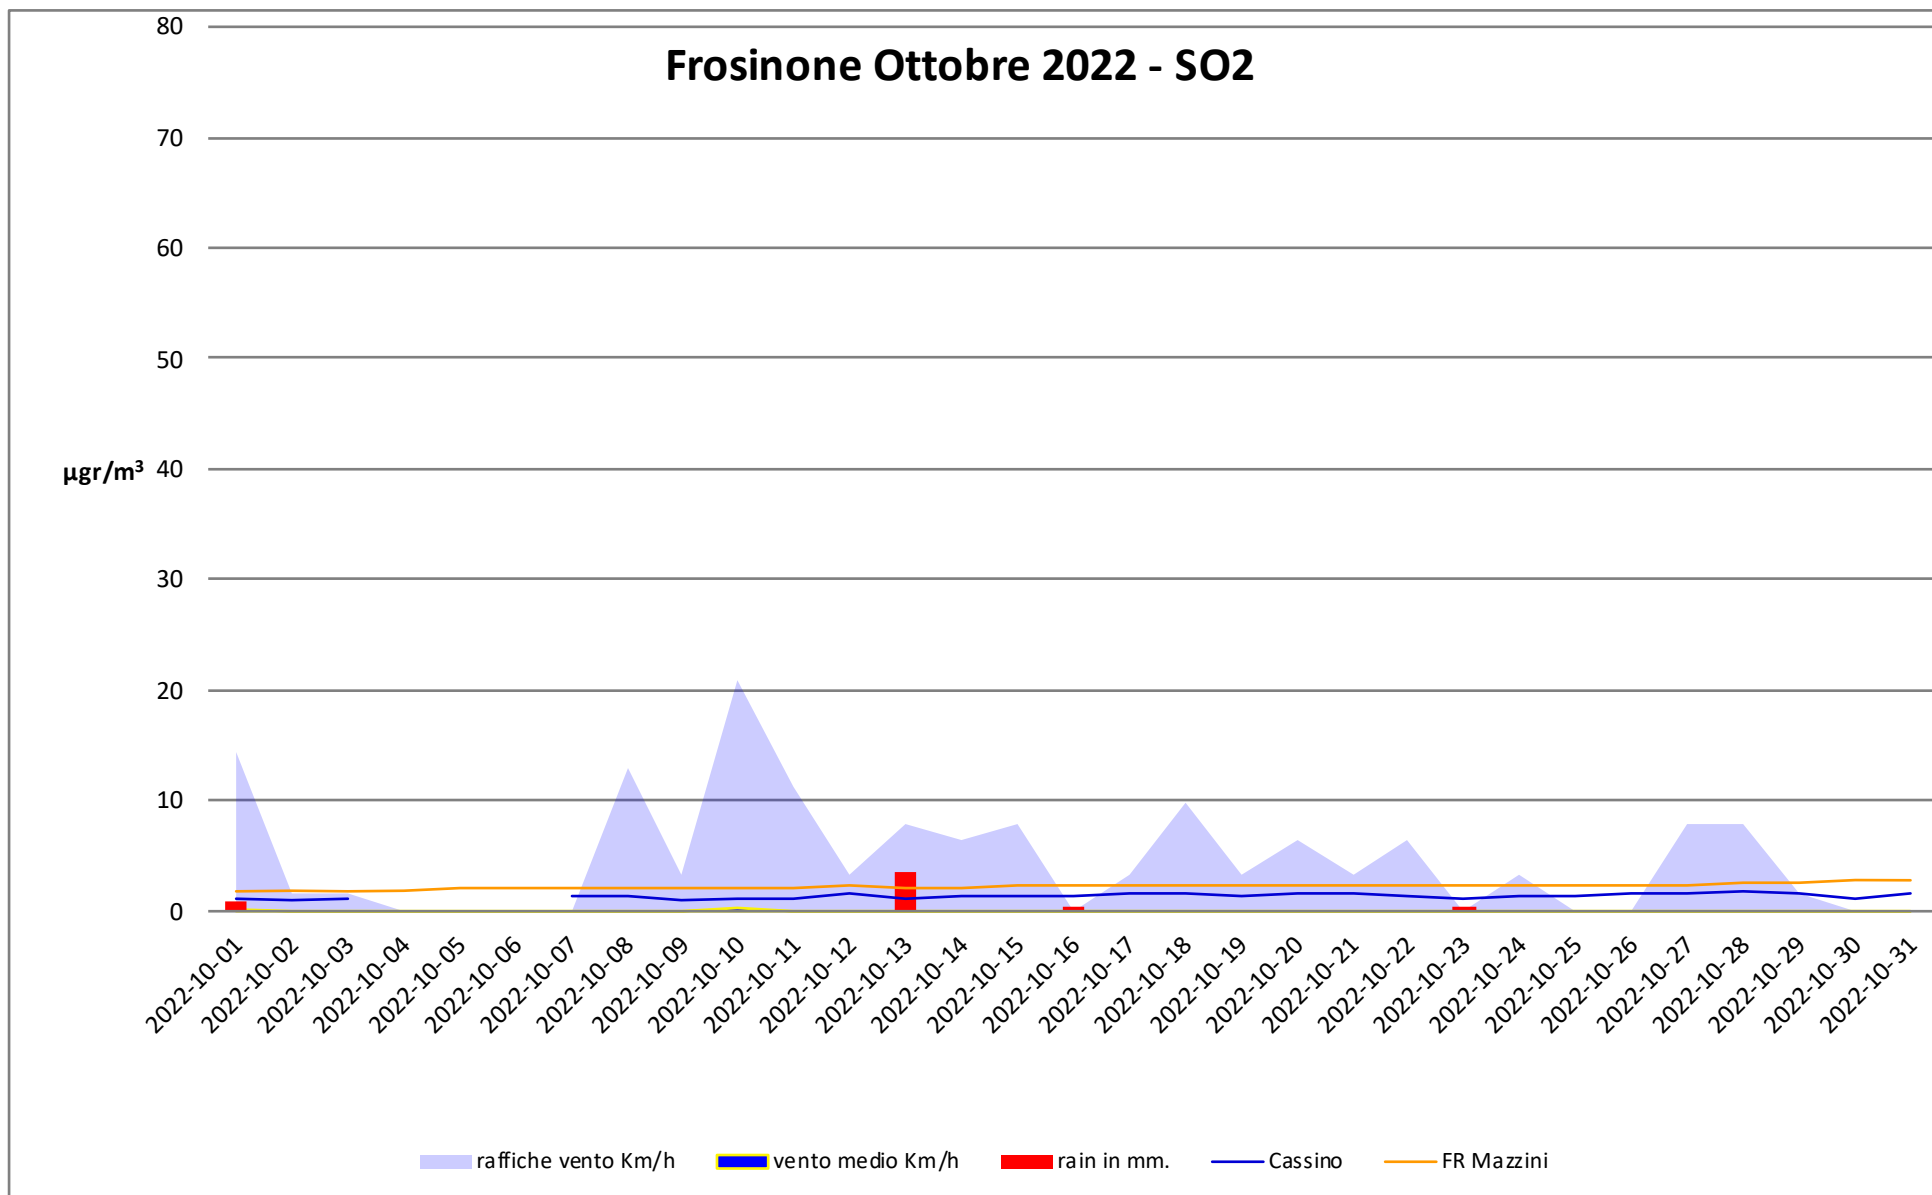

dati polveri link Arpa: <http://www.arpalazio.net/main/aria/sci/annoincorso/chimici.php>

dati meteo link Frosinone meteo <https://frosinonemeteo.it/>