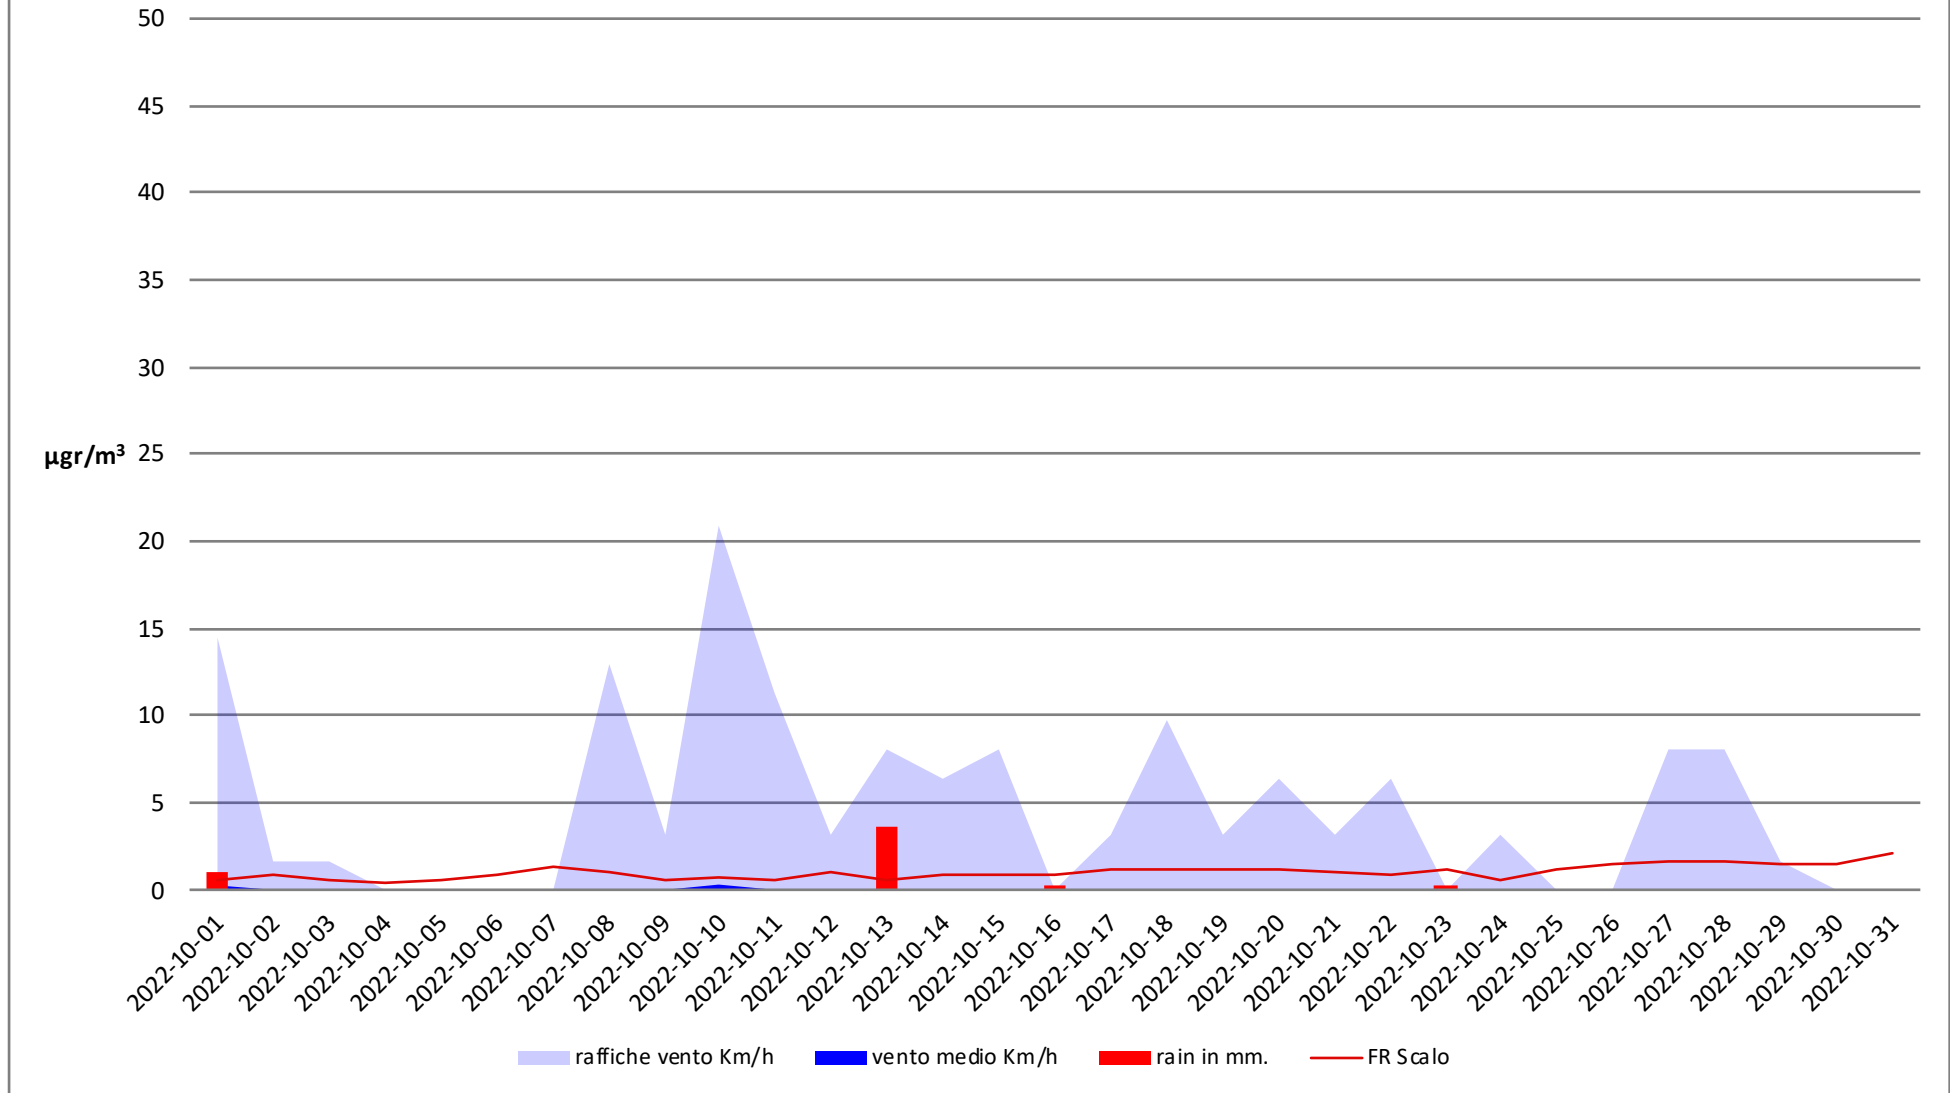

Frosinone Ottobre 2022 - Benzene

dati polveri link Arpa: <http://www.arpalazio.net/main/aria/sci/annoincorso/chimici.php>

dati meteo link Frosinone meteo <https://frosinonemeteo.it/>