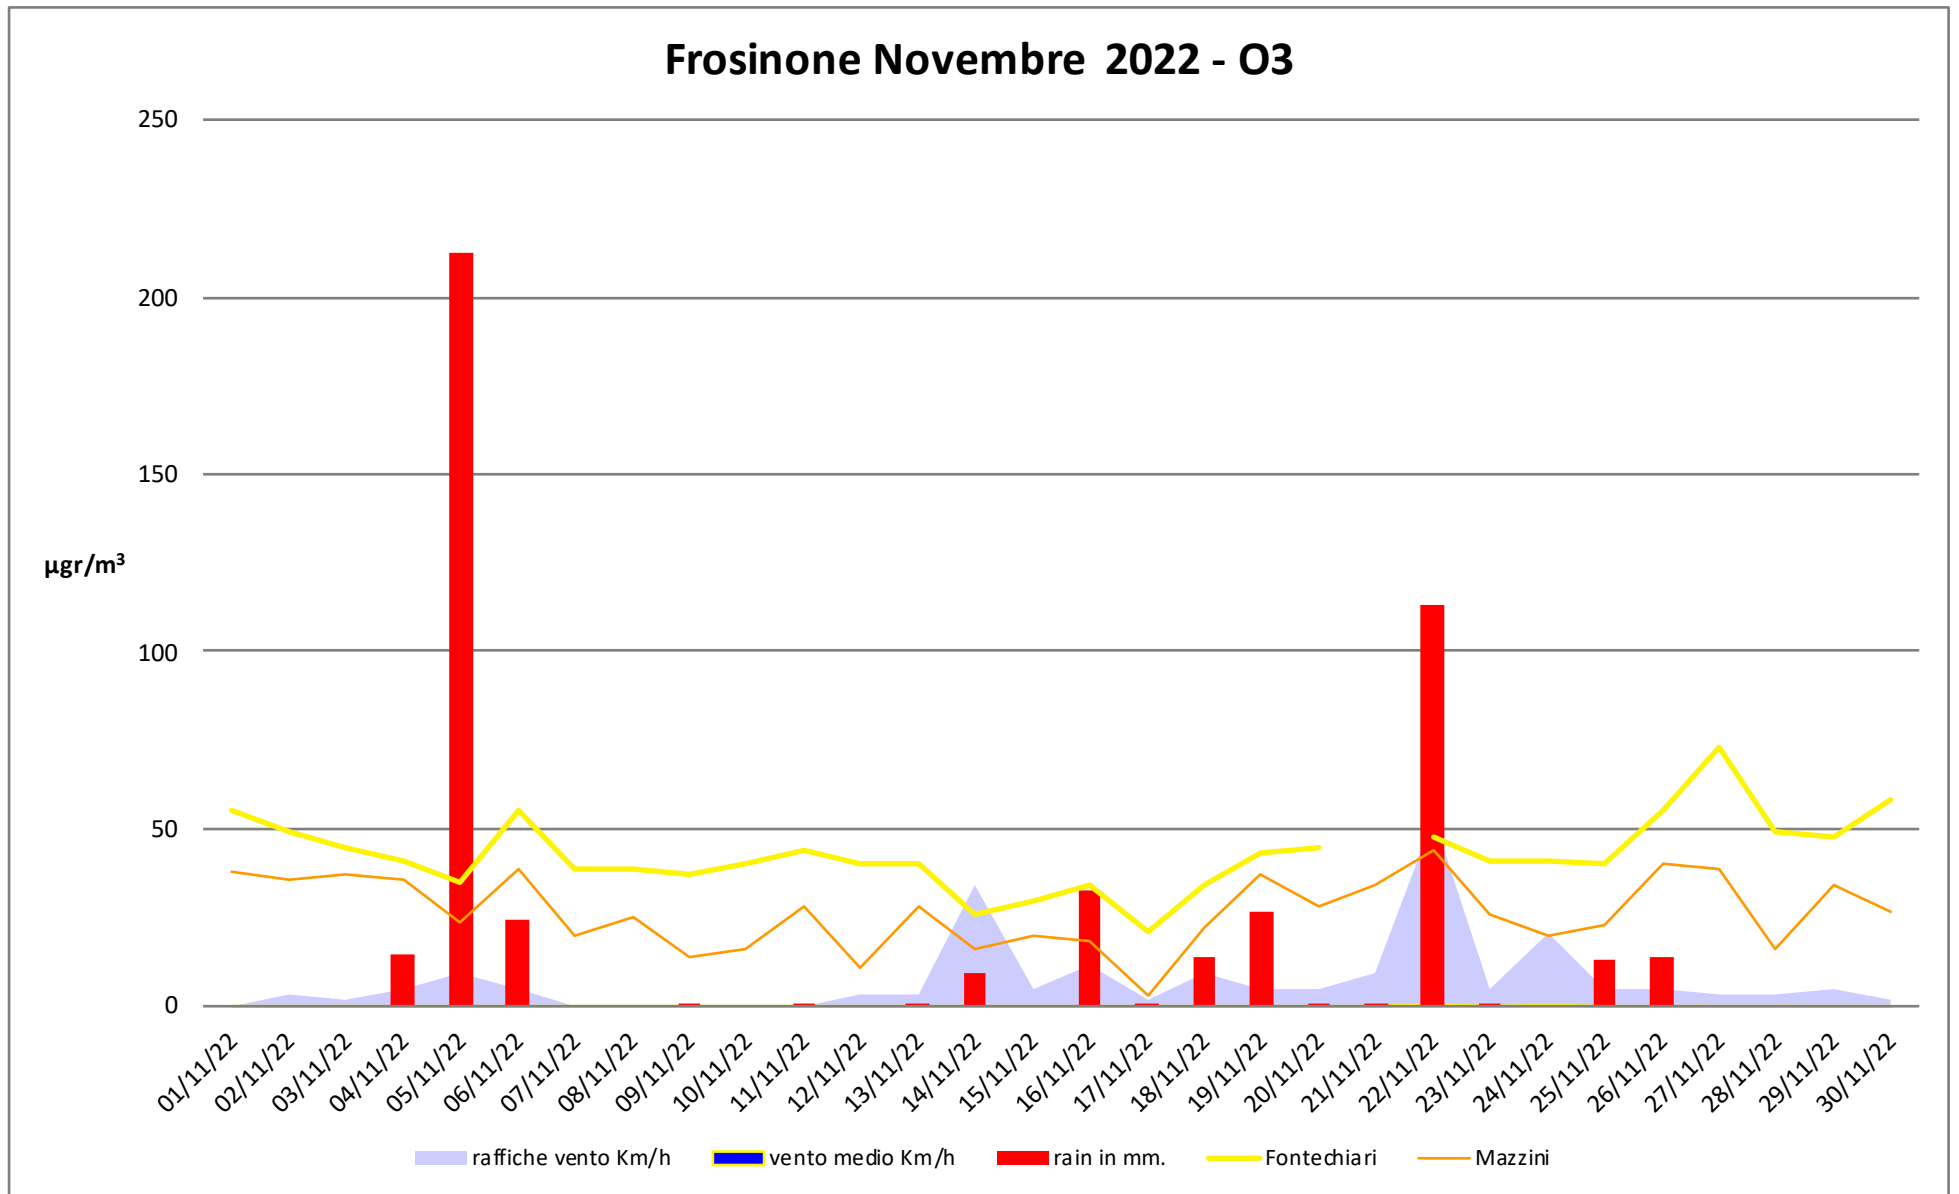

Frosinone Novembre 2022 - O3

dati polveri link Arpa: <http://www.arpalazio.net/main/aria/sci/annoincorso/chimici.php>

dati meteo link Frosinone meteo <https://frosinonemeteo.it/>