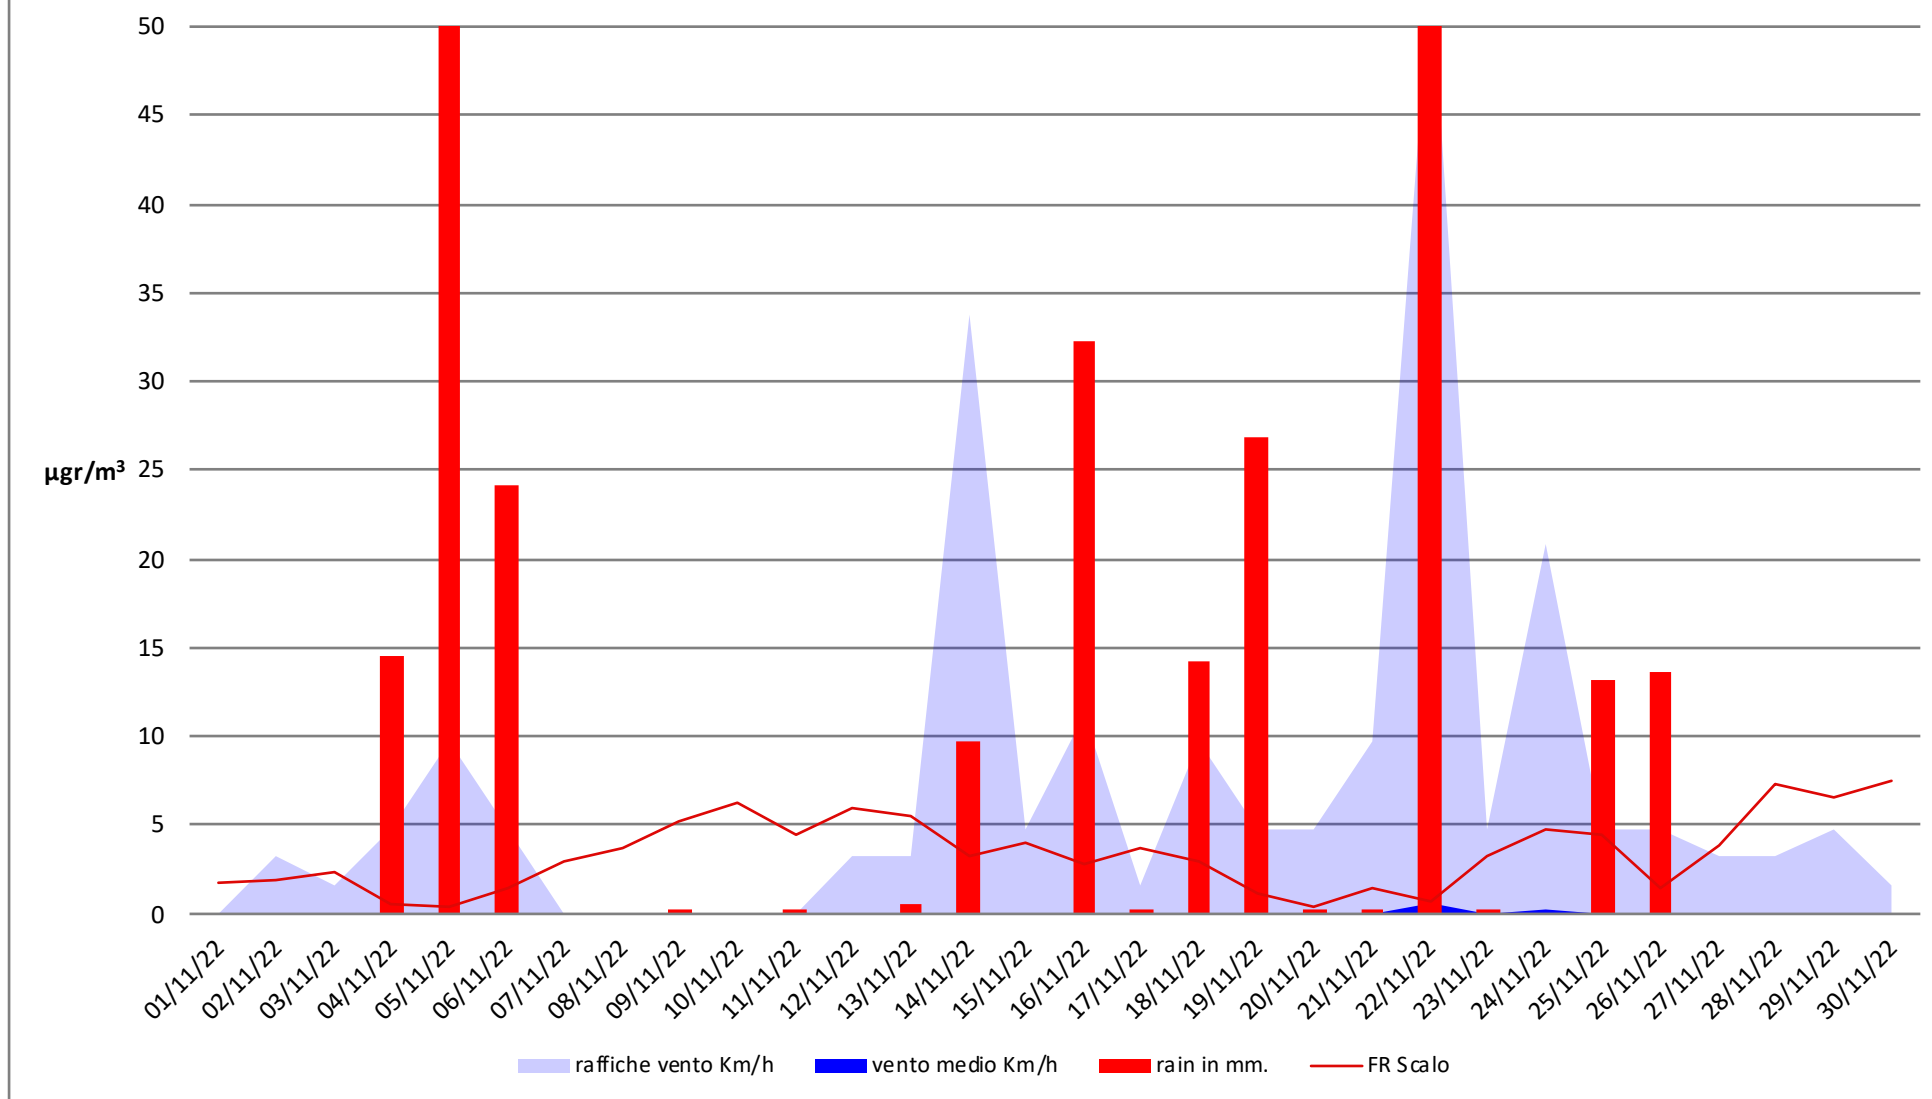

Frosinone Novembre 2022 - PM 10

dati polveri link Arpa: <http://www.arpalazio.net/main/aria/sci/annoincorso/chimici.php>

dati meteo link Frosinone meteo <https://frosinonemeteo.it/>

Frosinone Novembre 2022 - PM 2,5

dati polveri link Arpa: <http://www.arpalazio.net/main/aria/sci/annoincorso/chimici.php>

dati meteo link Frosinone meteo <https://frosinonemeteo.it/>

Frosinone Novembre 2022 - Benzene

dati polveri link Arpa: <http://www.arpalazio.net/main/aria/sci/annoincorso/chimici.php>