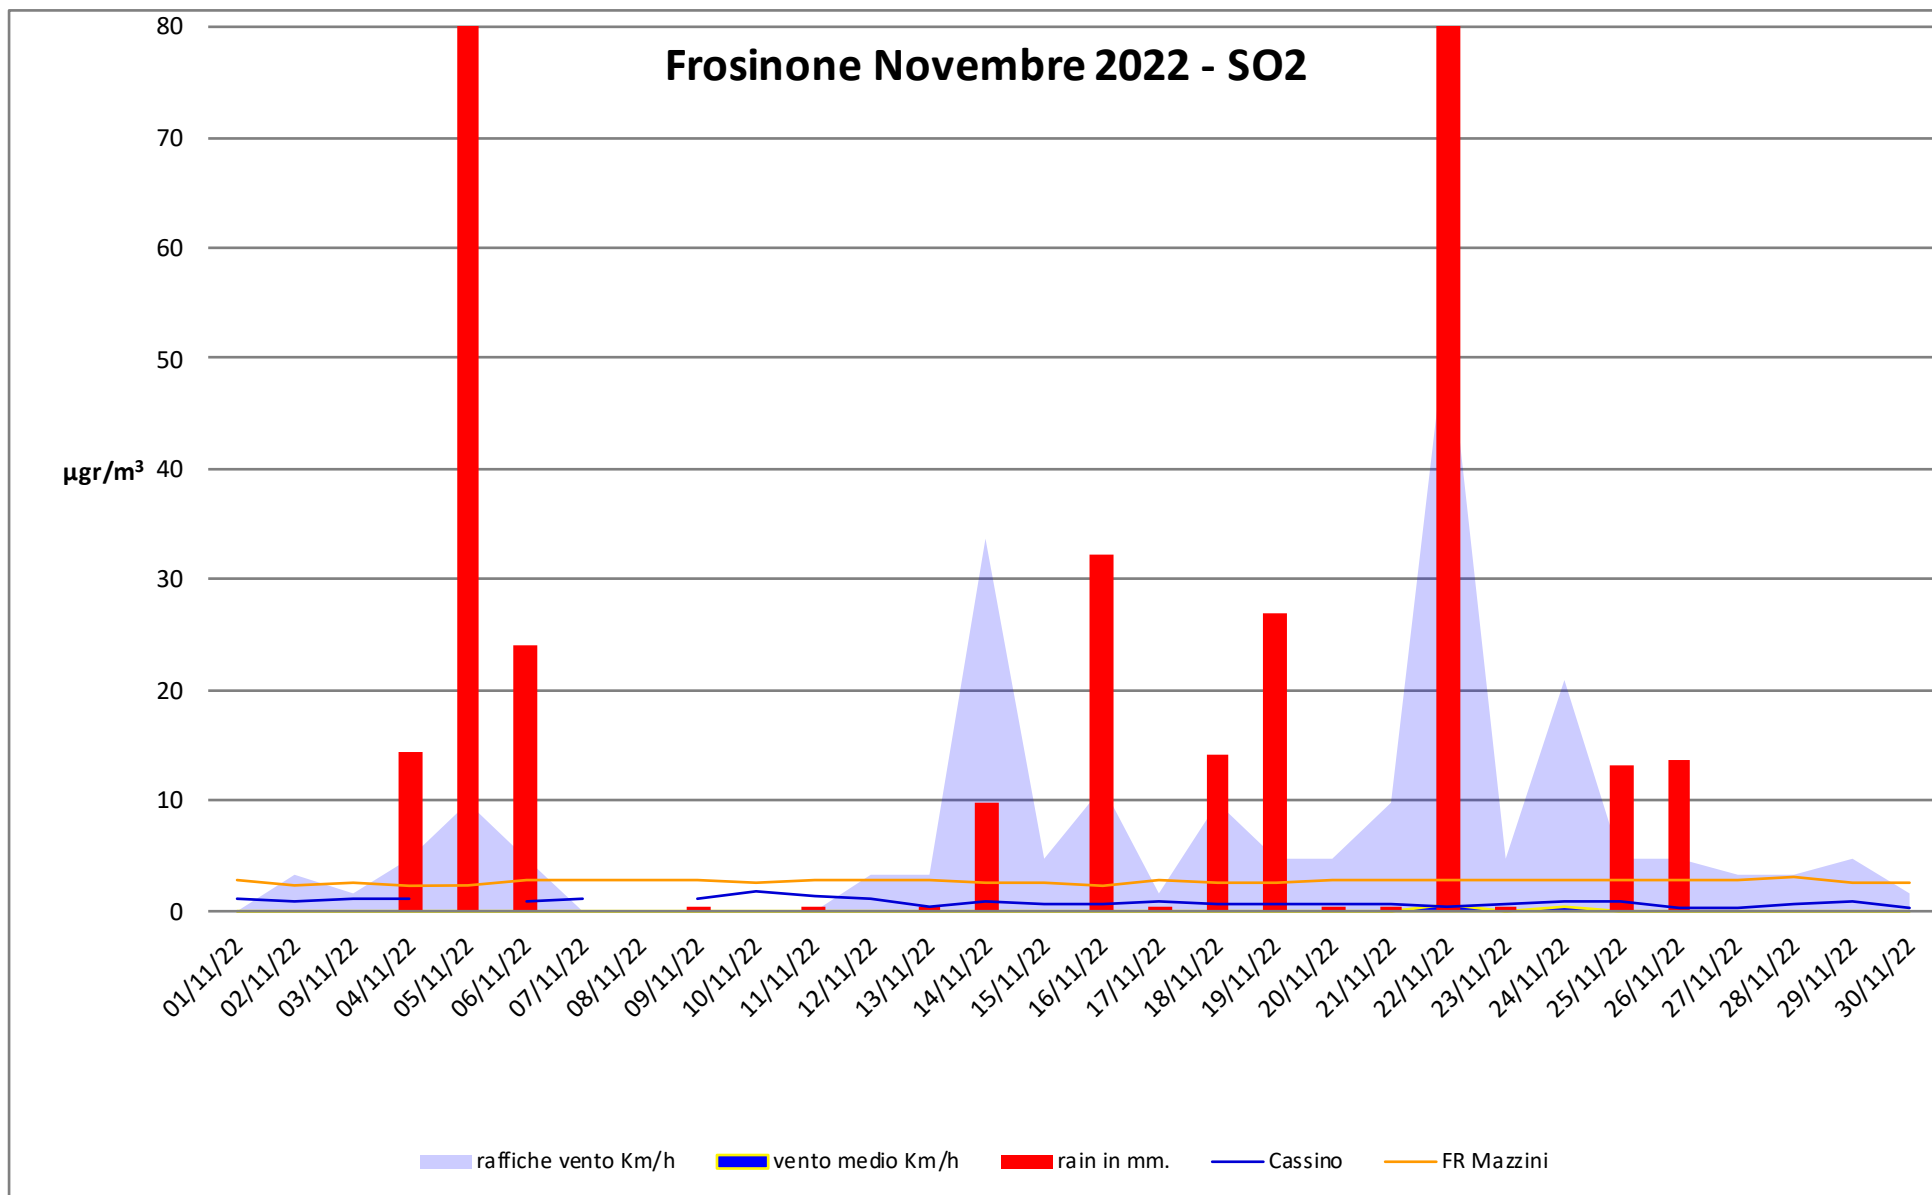

dati polveri link Arpa: <http://www.arpalazio.net/main/aria/sci/annoincorso/chimici.php>

dati meteo link Frosinone meteo <https://frosinonemeteo.it/>