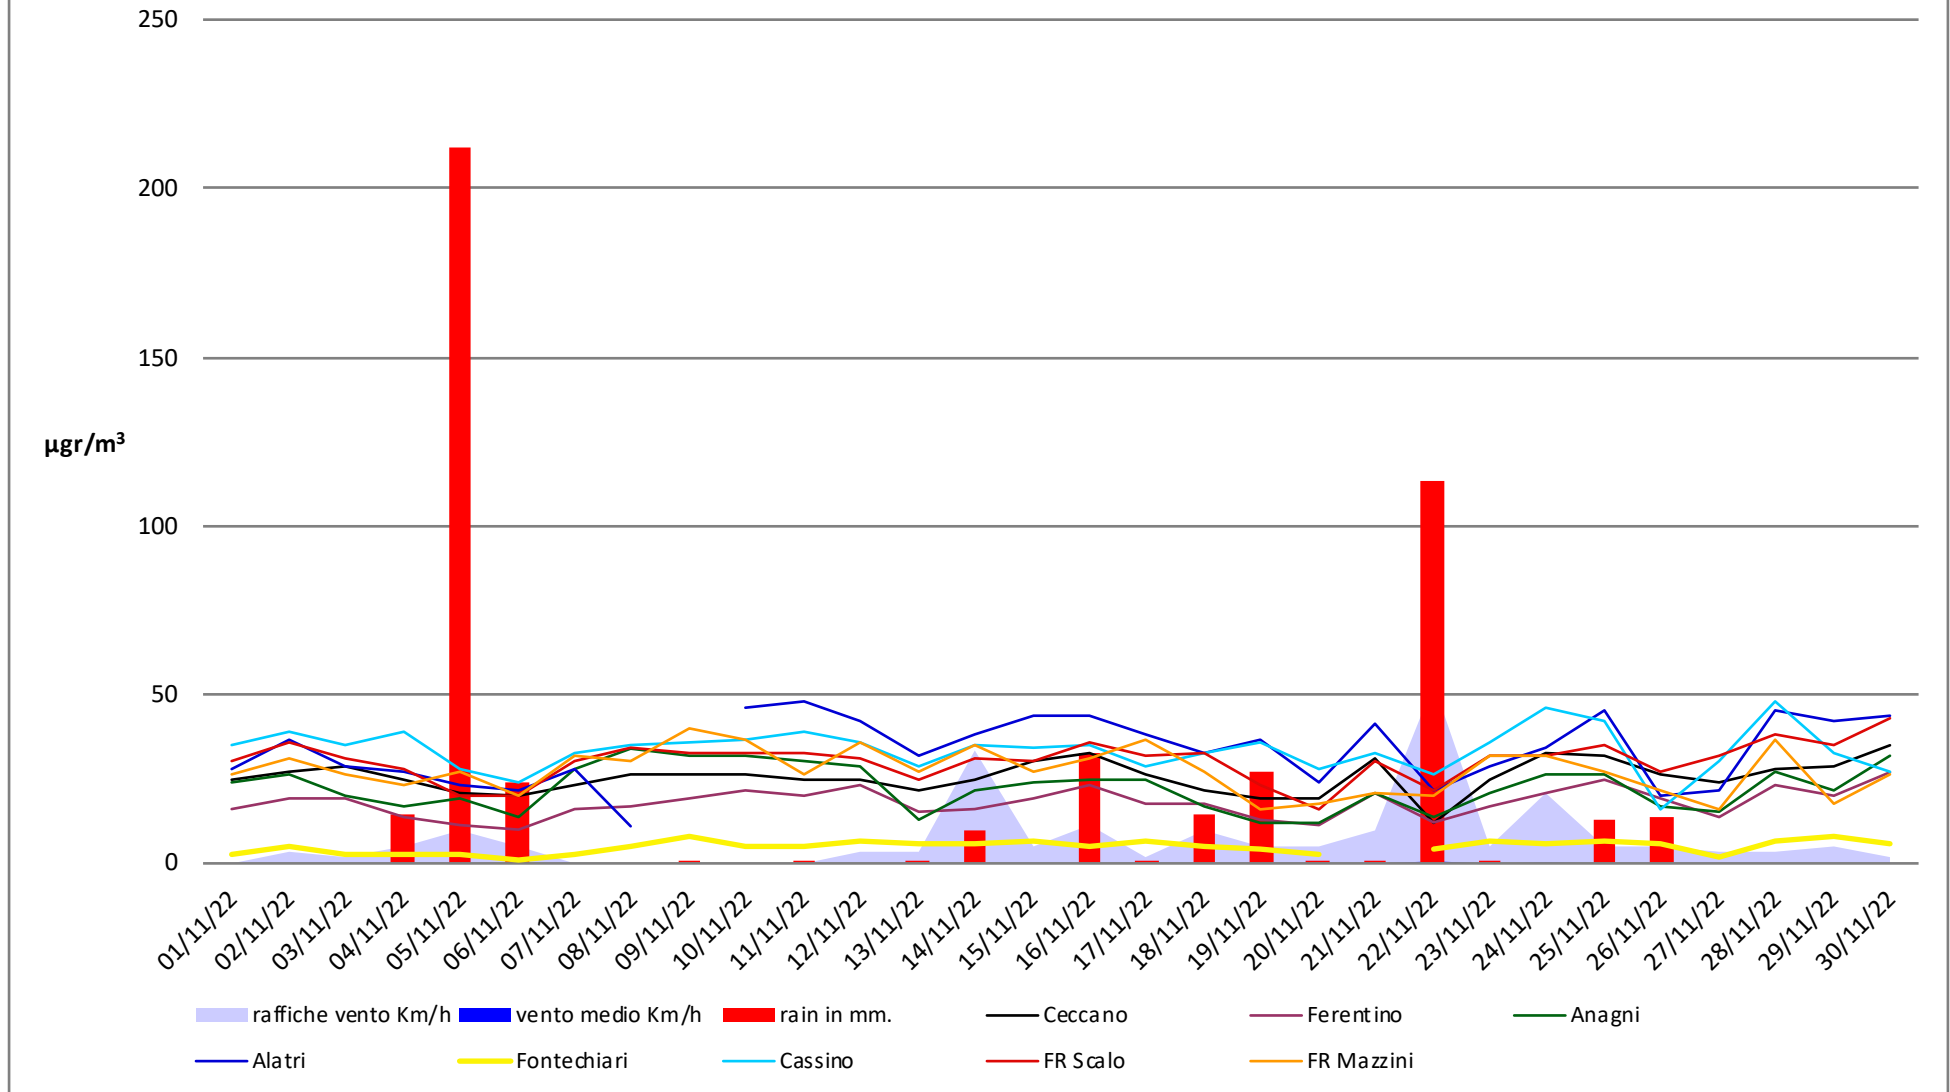

Frosinone Novembre 2022 - NO2

dati polveri link Arpa: <http://www.arpalazio.net/main/aria/sci/annoincorso/chimici.php>

dati meteo link Frosinone meteo <https://frosinonemeteo.it/>