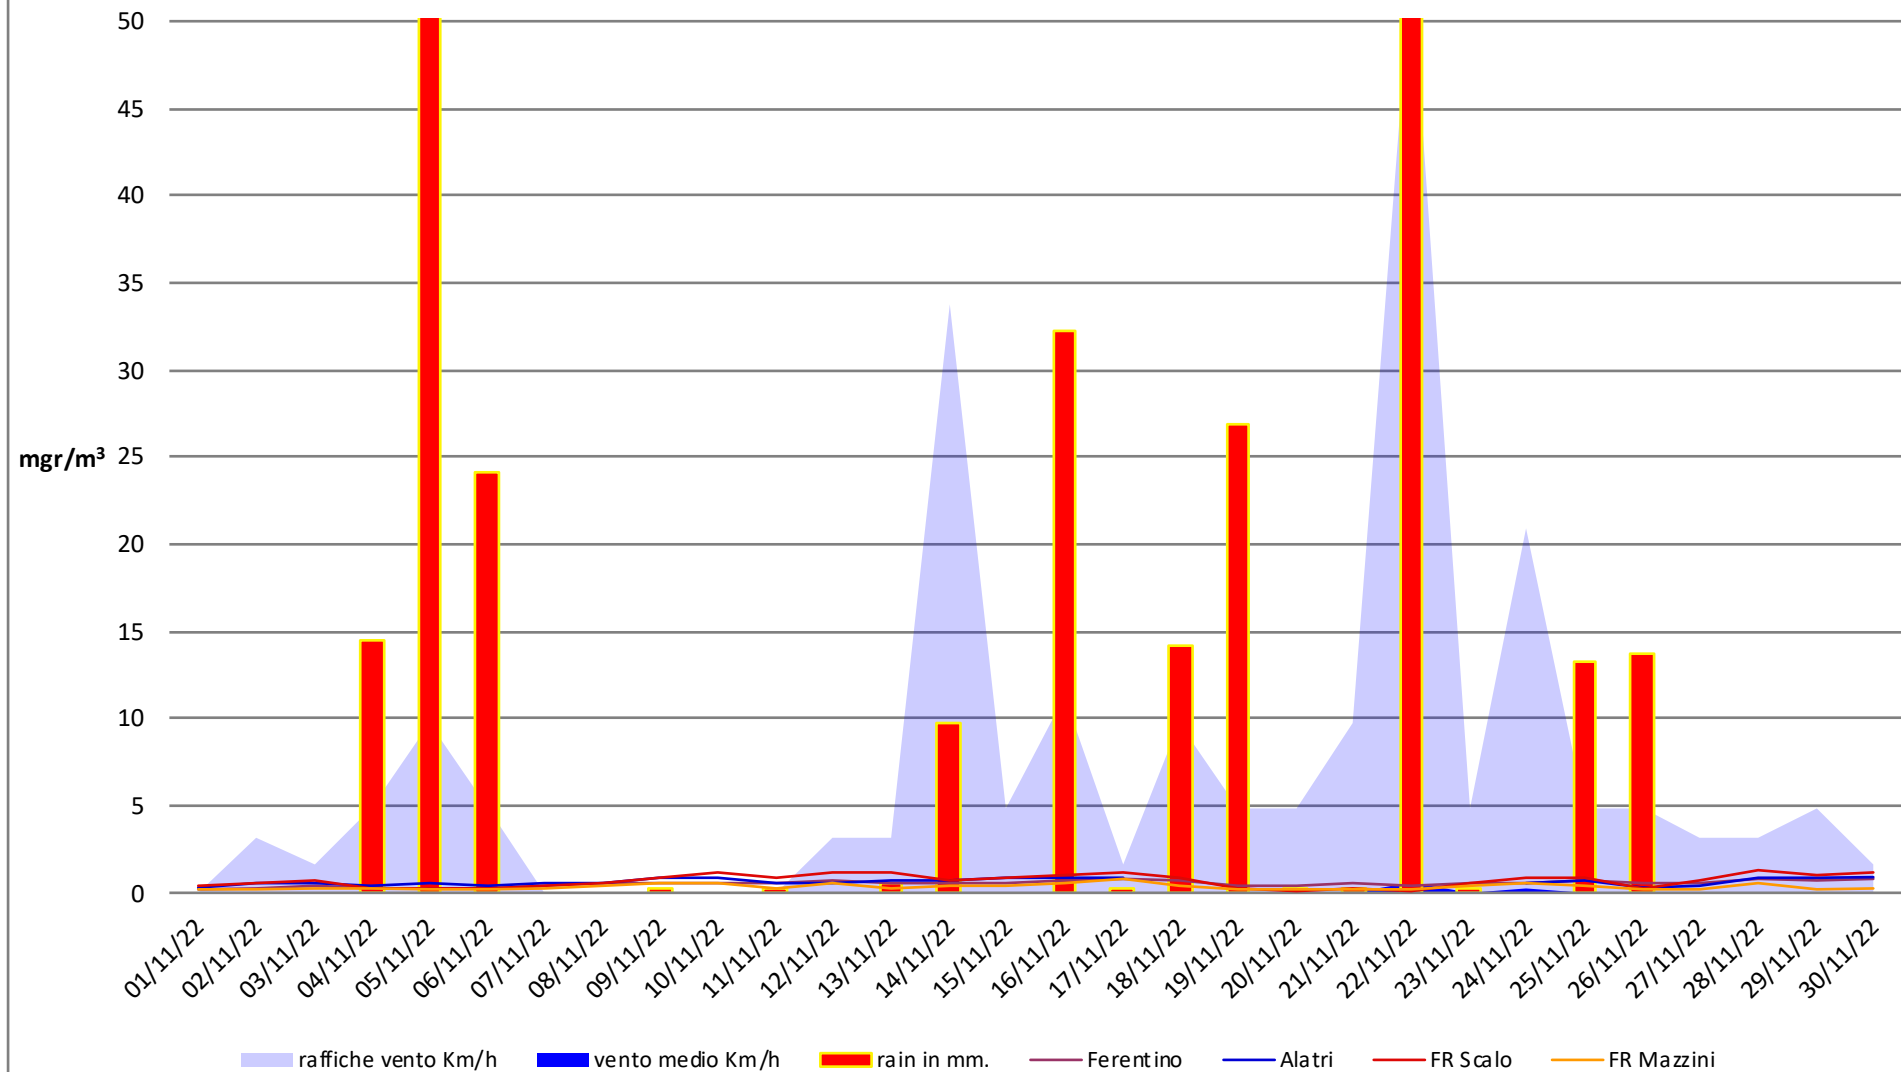

Frosinone Novembre 2022 - CO

dati polveri link Arpa: <http://www.arpalazio.net/main/aria/sci/annoincorso/chimici.php>

dati meteo link Frosinone meteo <https://frosinonemeteo.it/>