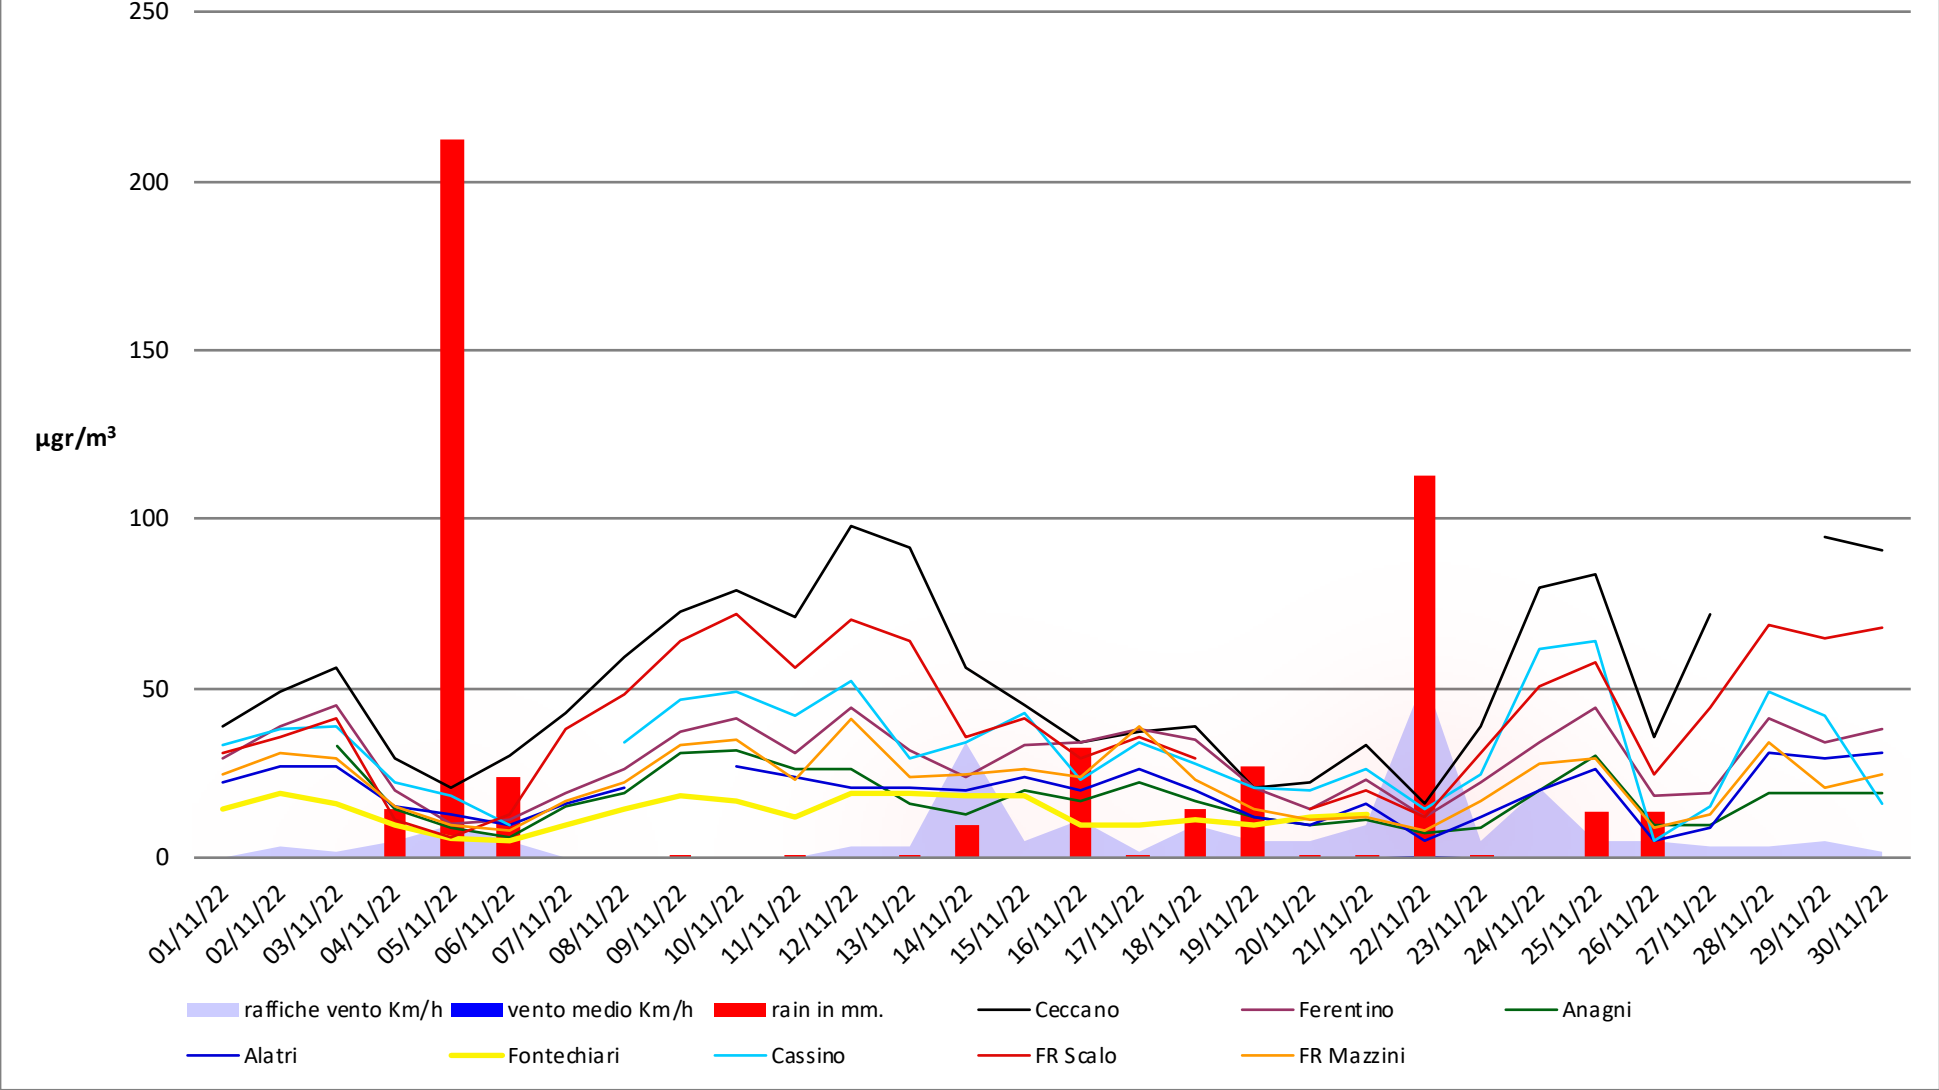

Frosinone Novembre 2022 - PM 10

dati polveri link Arpa: <http://www.arpalazio.net/main/aria/sci/annoincorso/chimici.php>

dati meteo link Frosinone meteo <https://frosinonemeteo.it/>

Frosinone Novembre 2022 - PM 2,5