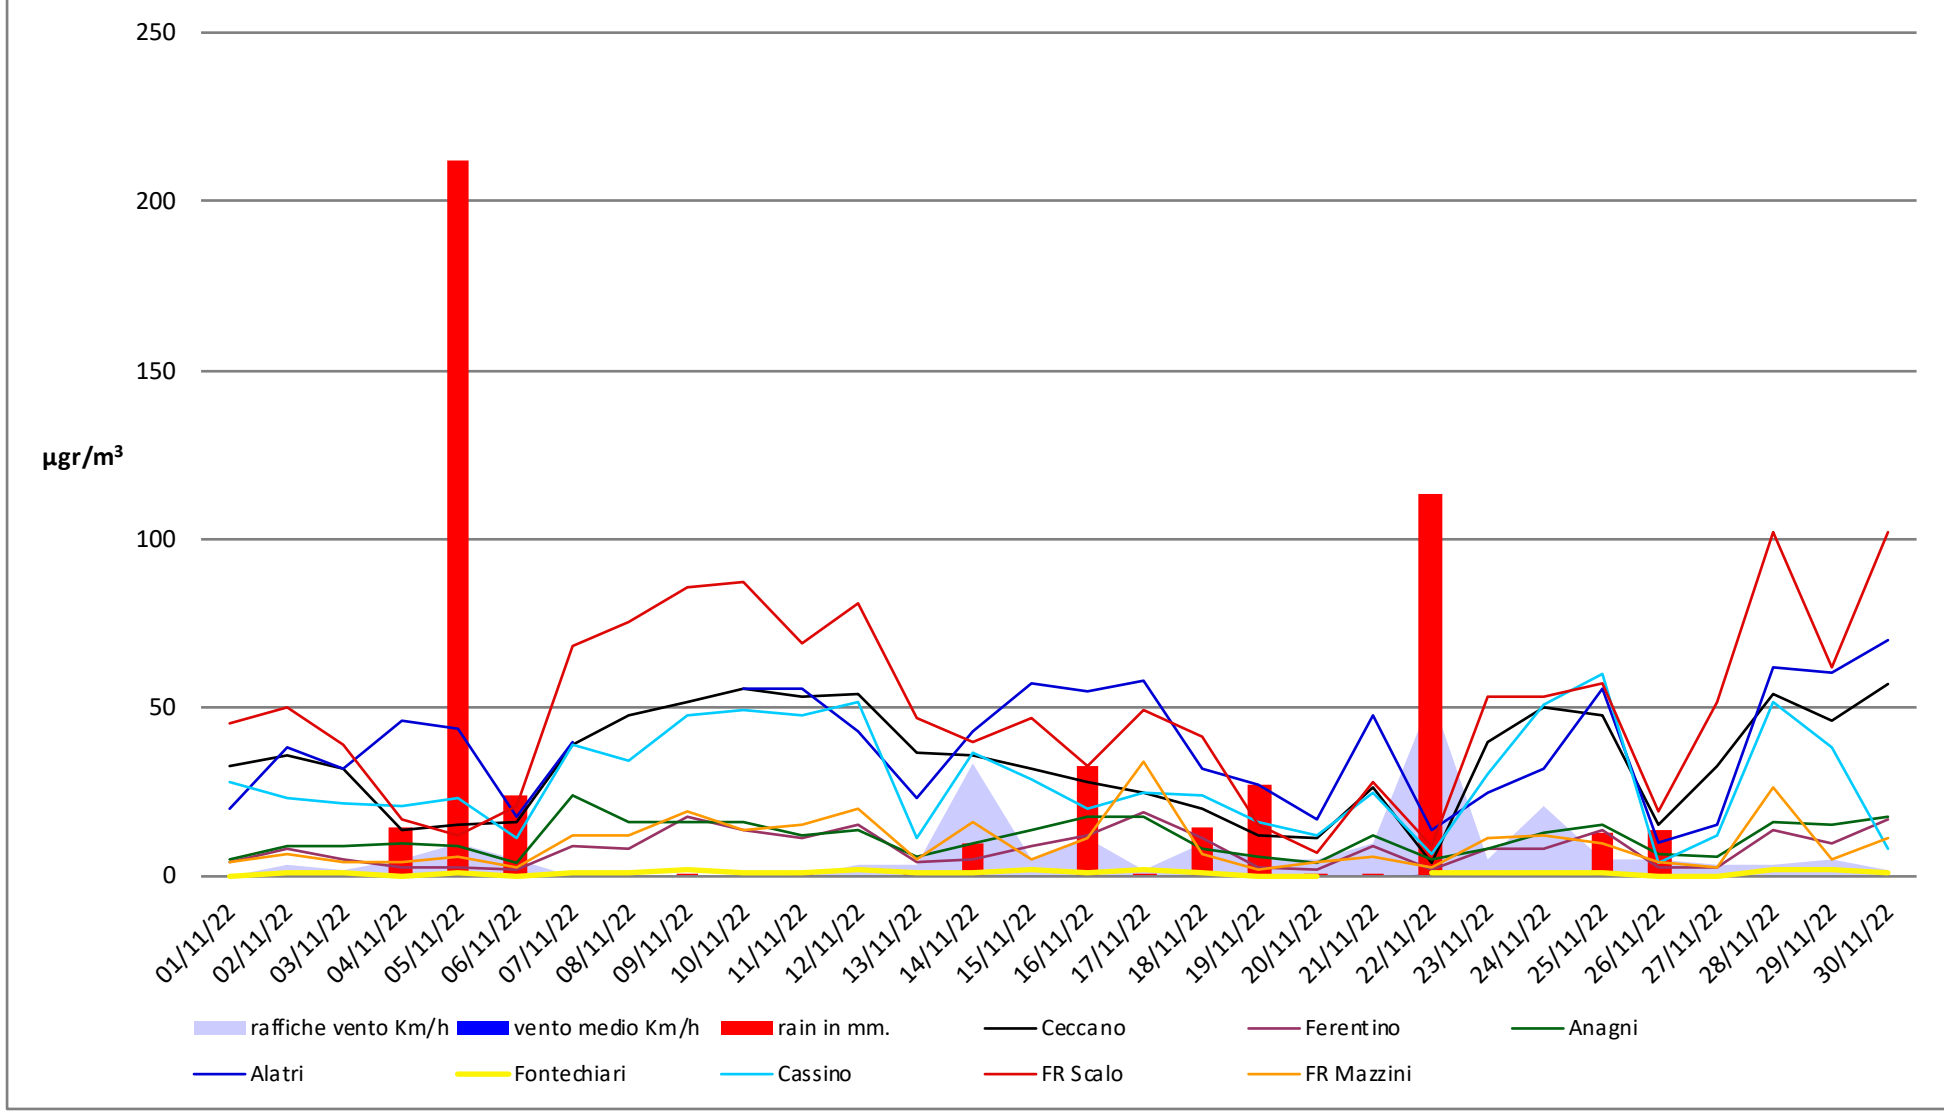

Frosinone Novembre 2022 - NO

dati polveri link Arpa: <http://www.arpalazio.net/main/aria/sci/annoincorso/chimici.php>

dati meteo link Frosinone meteo <https://frosinonemeteo.it/>