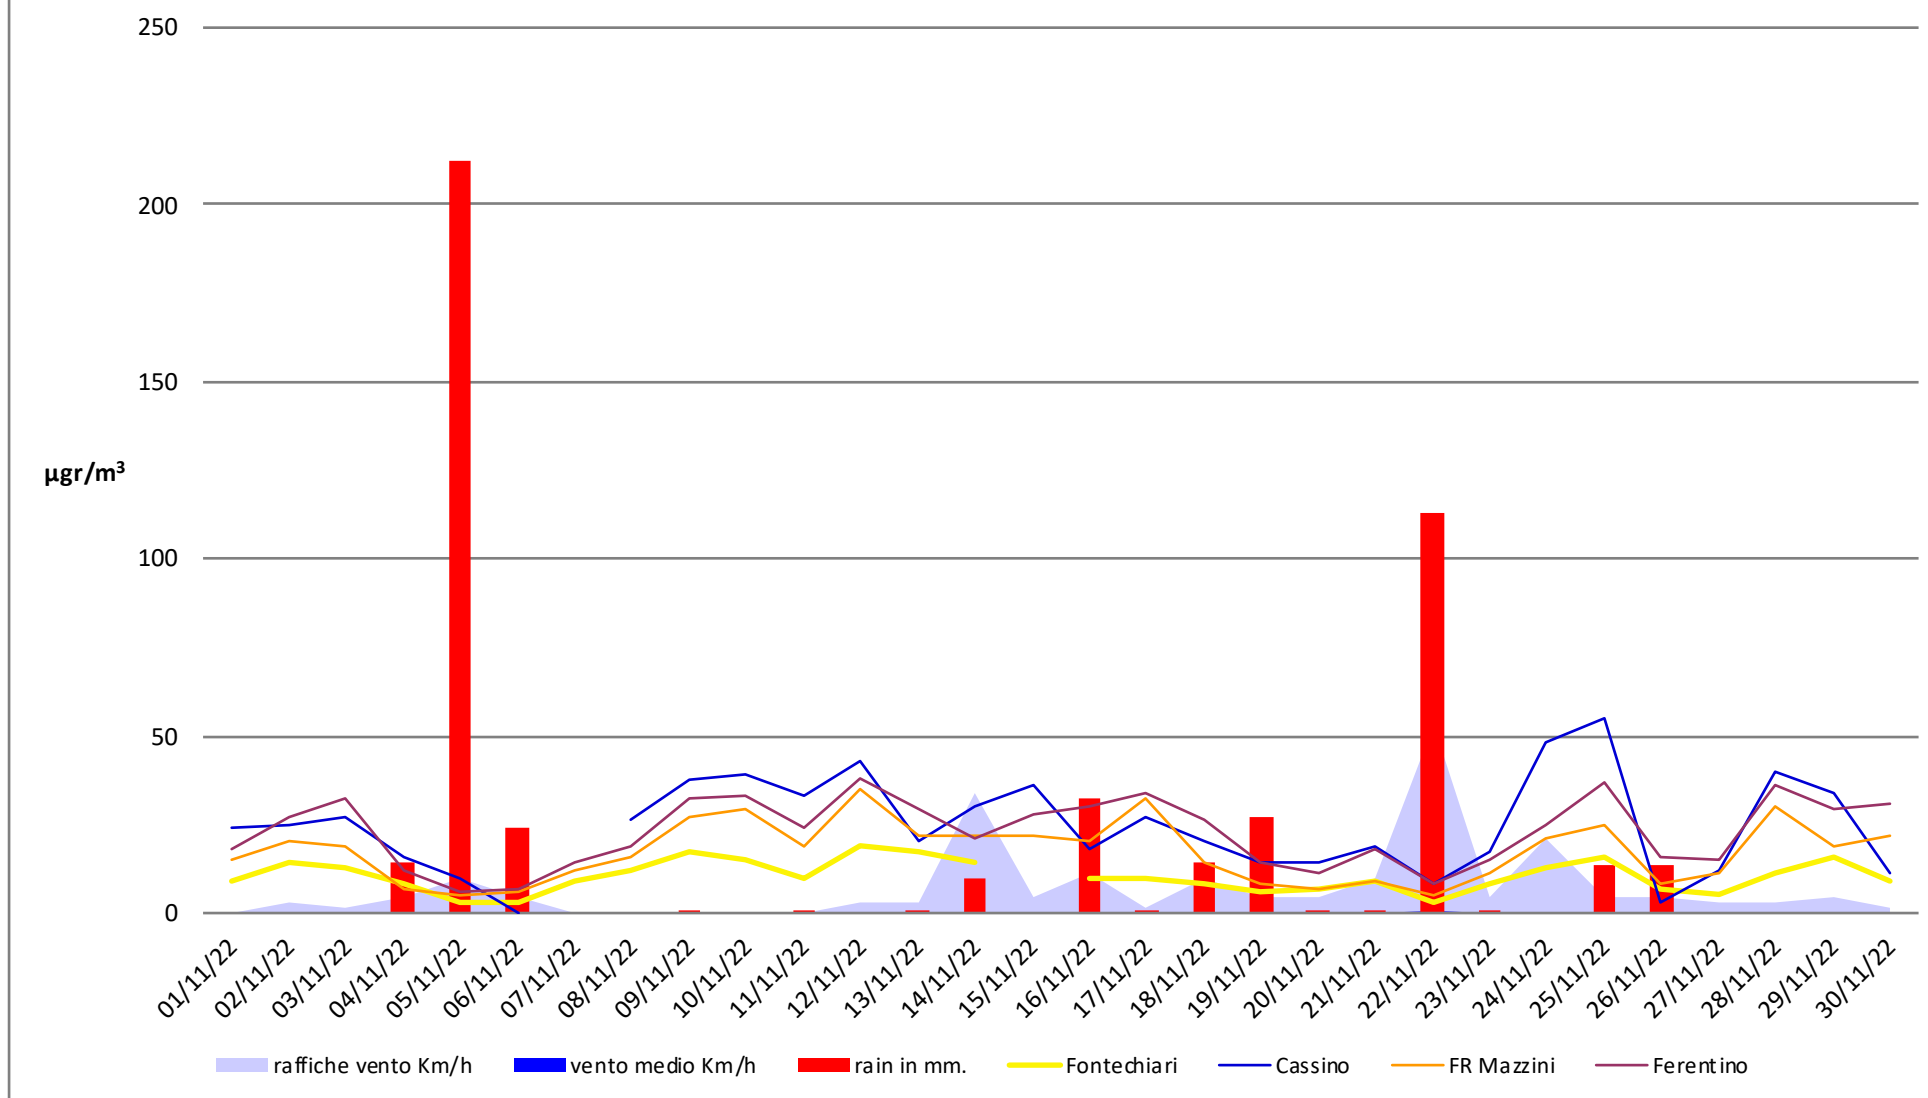

Frosinone Novembre 2022 - PM 10

dati polveri link Arpa: <http://www.arpalazio.net/main/aria/sci/annoincorso/chimici.php>

dati meteo link Frosinone meteo <https://frosinonemeteo.it/>

Frosinone Novembre 2022 - PM 2,5

dati polveri link Arpa: <http://www.arpalazio.net/main/aria/sci/annoincorso/chimici.php>

dati meteo link Frosinone meteo <https://frosinonemeteo.it/>

Frosinone Novembre 2022 - Benzene

dati polveri link Arpa: <http://www.arpalazio.net/main/aria/sci/annoincorso/chimici.php>