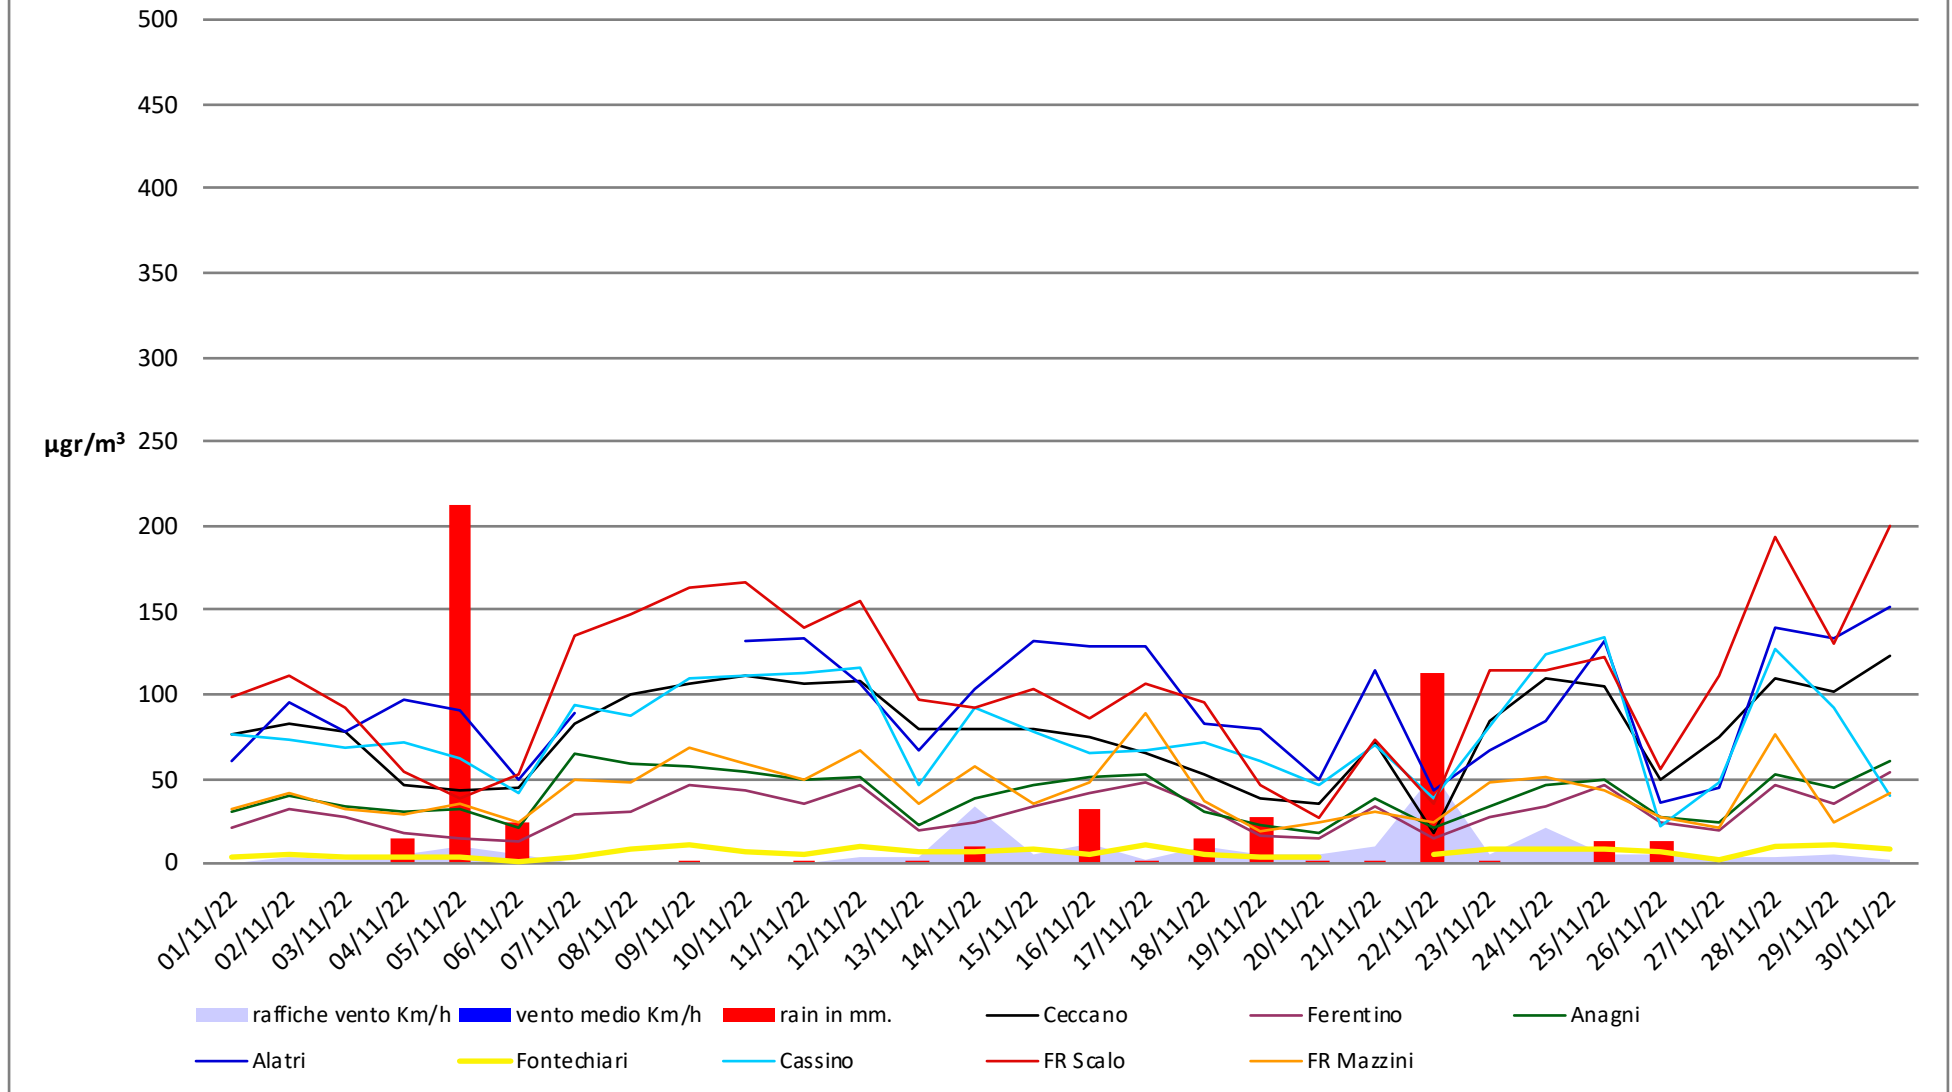

Frosinone Novembre 2022 - NOX

dati polveri link Arpa: <http://www.arpalazio.net/main/aria/sci/annoincorso/chimici.php>

dati meteo link Frosinone meteo <https://frosinonemeteo.it/>