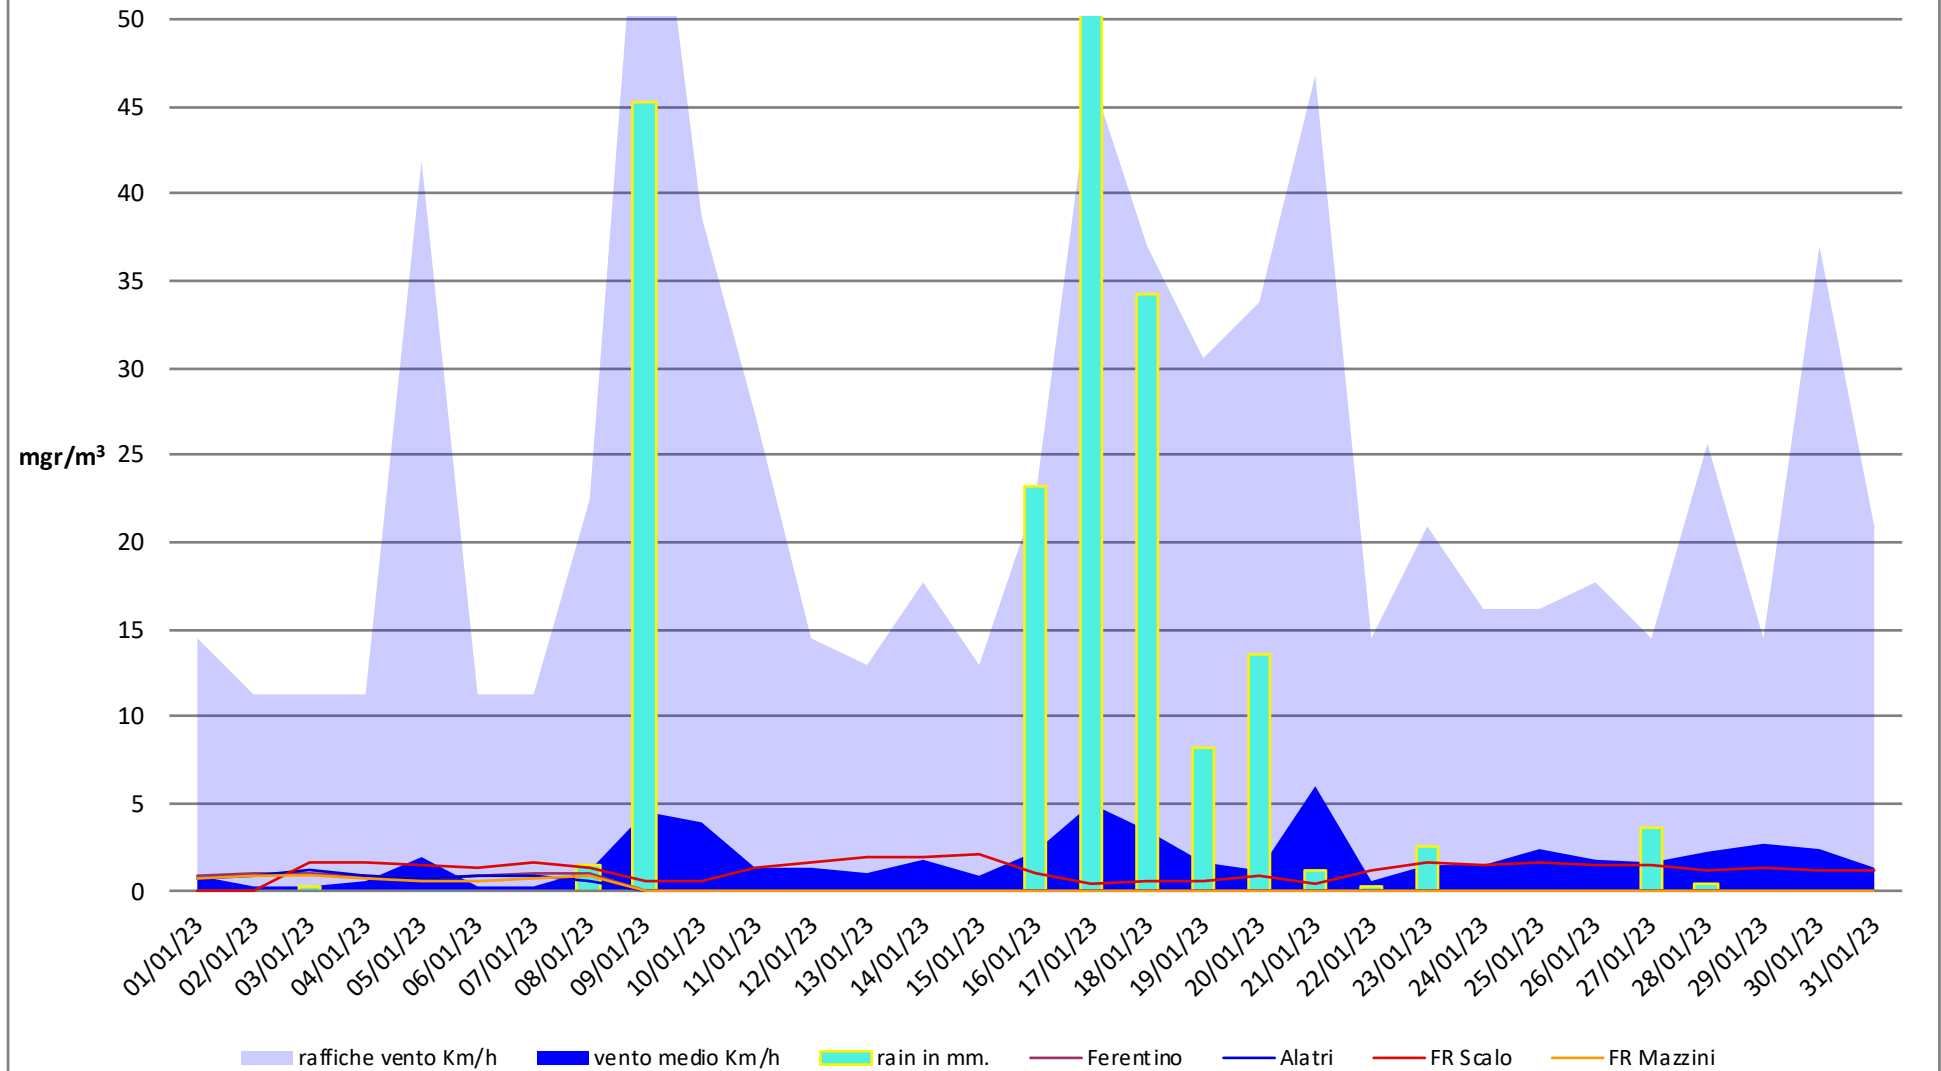

Frosinone Gennaio 2023 - PM 10

Frosinone Gennaio 2023 - PM 2,5

dati inquinanti: <http://www.arpalazio.net/main/aria/sci/annoincorso/chimici.php>

Frosinone Gennaio 2023 - Benzene

dati inquinanti: <http://www.arpalazio.net/main/aria/sci/annoincorso/chimici.php>

Frosinone Gennaio 2023 - CO

dati inquinanti: <http://www.arpalazio.net/main/aria/sci/annoincorso/chimici.php>

Frosinone Gennaio 2023 - NO

dati inquinanti: <http://www.arpalazio.net/main/aria/sci/annoincorso/chimici.php>

Frosinone Gennaio 2023 - NO2

dati inquinanti: <http://www.arpalazio.net/main/aria/sci/annoincorso/chimici.php>

Frosinone Gennaio 2023 - NOX

Frosinone Gennaio 2023 - O3

dati inquinanti: <http://www.arpalazio.net/main/aria/sci/annoincorso/chimici.php>

dati inquinanti: <http://www.arpalazio.net/main/aria/sci/annoincorso/chimici.php>

Gennaio 2023 PM 10 $\mu\text{gr}/\text{mc}$.

Gennaio 2023 PM 2,5 $\mu\text{gr}/\text{mc}$.

(*) il limite 25 è vincolato alla media annuale