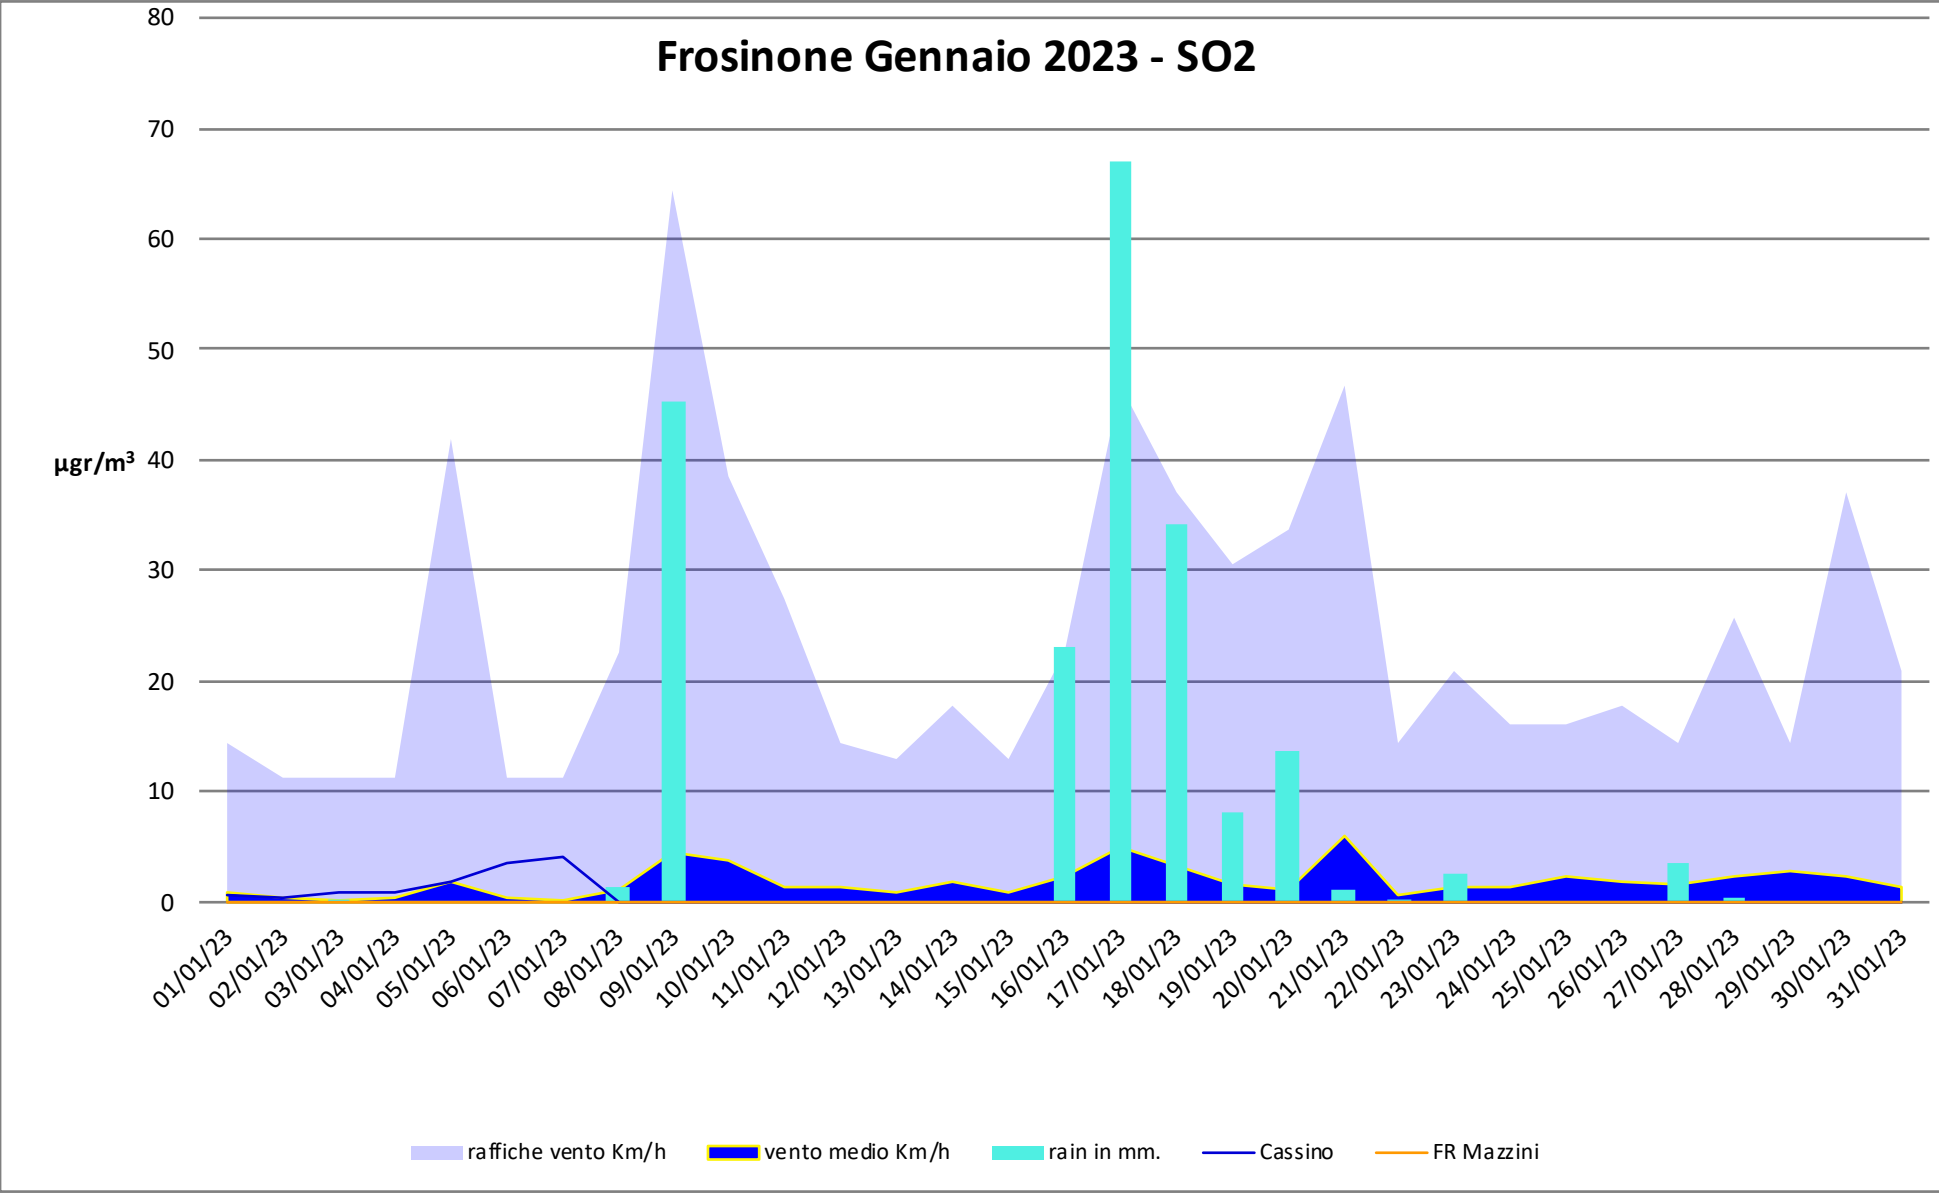

Frosinone Gennaio 2023 - PM 10

Frosinone Gennaio 2023 - PM 2,5

dati inquinanti: <http://www.arpalazio.net/main/aria/sci/annoincorso/chimici.php>

Frosinone Gennaio 2023 - Benzene

dati inquinanti: <http://www.arpalazio.net/main/aria/sci/annoincorso/chimici.php>

Frosinone Gennaio 2023 - CO

dati inquinanti: <http://www.arpalazio.net/main/aria/sci/annoincorso/chimici.php>

Frosinone Gennaio 2023 - NO

dati inquinanti: <http://www.arpalazio.net/main/aria/sci/annoincorso/chimici.php>

Frosinone Gennaio 2023 - NO2

dati inquinanti: <http://www.arpalazio.net/main/aria/sci/annoincorso/chimici.php>

Frosinone Gennaio 2023 - NOX

Frosinone Gennaio 2023 - O3

dati inquinanti: <http://www.arpalazio.net/main/aria/sci/annoincorso/chimici.php>

dati inquinanti: <http://www.arpalazio.net/main/aria/sci/annoincorso/chimici.php>

Gennaio 2023 PM 10 $\mu\text{gr}/\text{mc}$.

Gennaio 2023 PM 2,5 $\mu\text{gr}/\text{mc}$.

(*) il limite 25 è vincolato alla media annuale