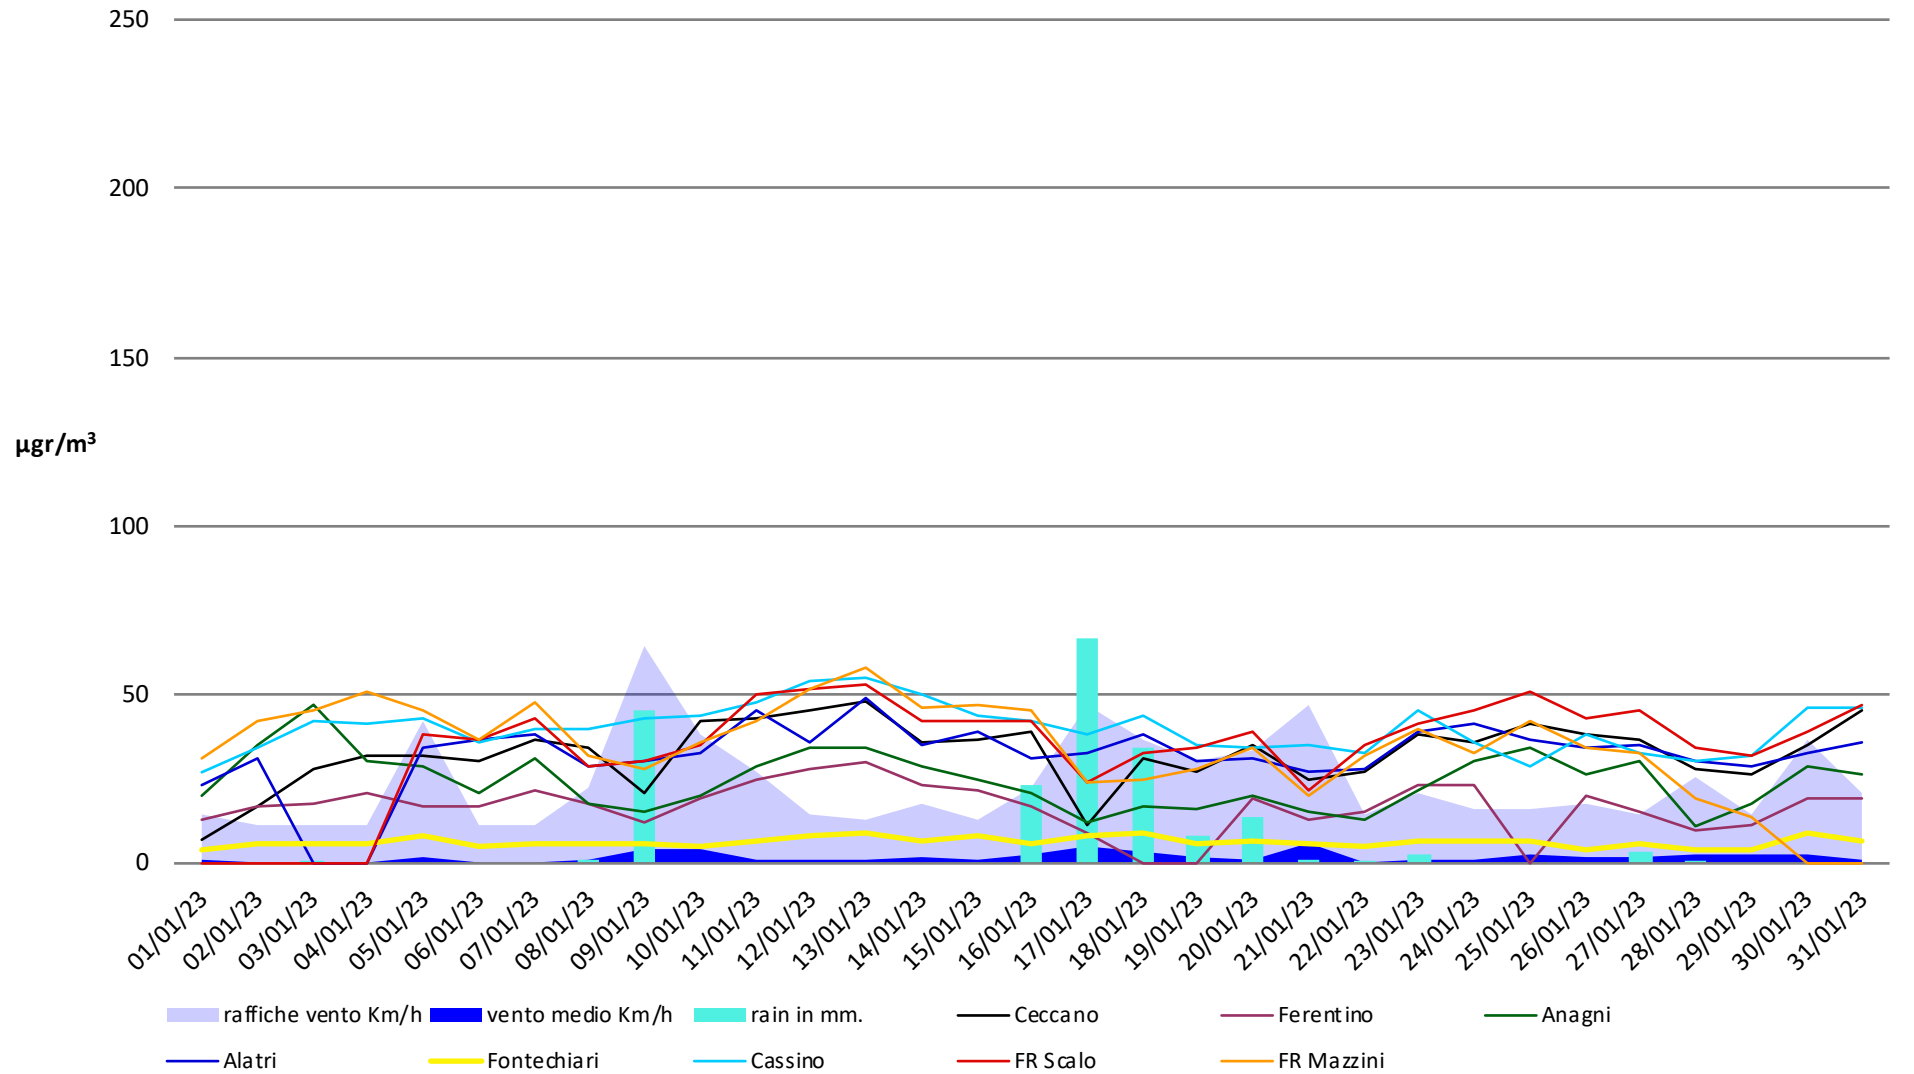

Frosinone Gennaio 2023 - NO2

dati inquinanti: <http://www.arpalazio.net/main/aria/sci/annoincorso/chimici.php>