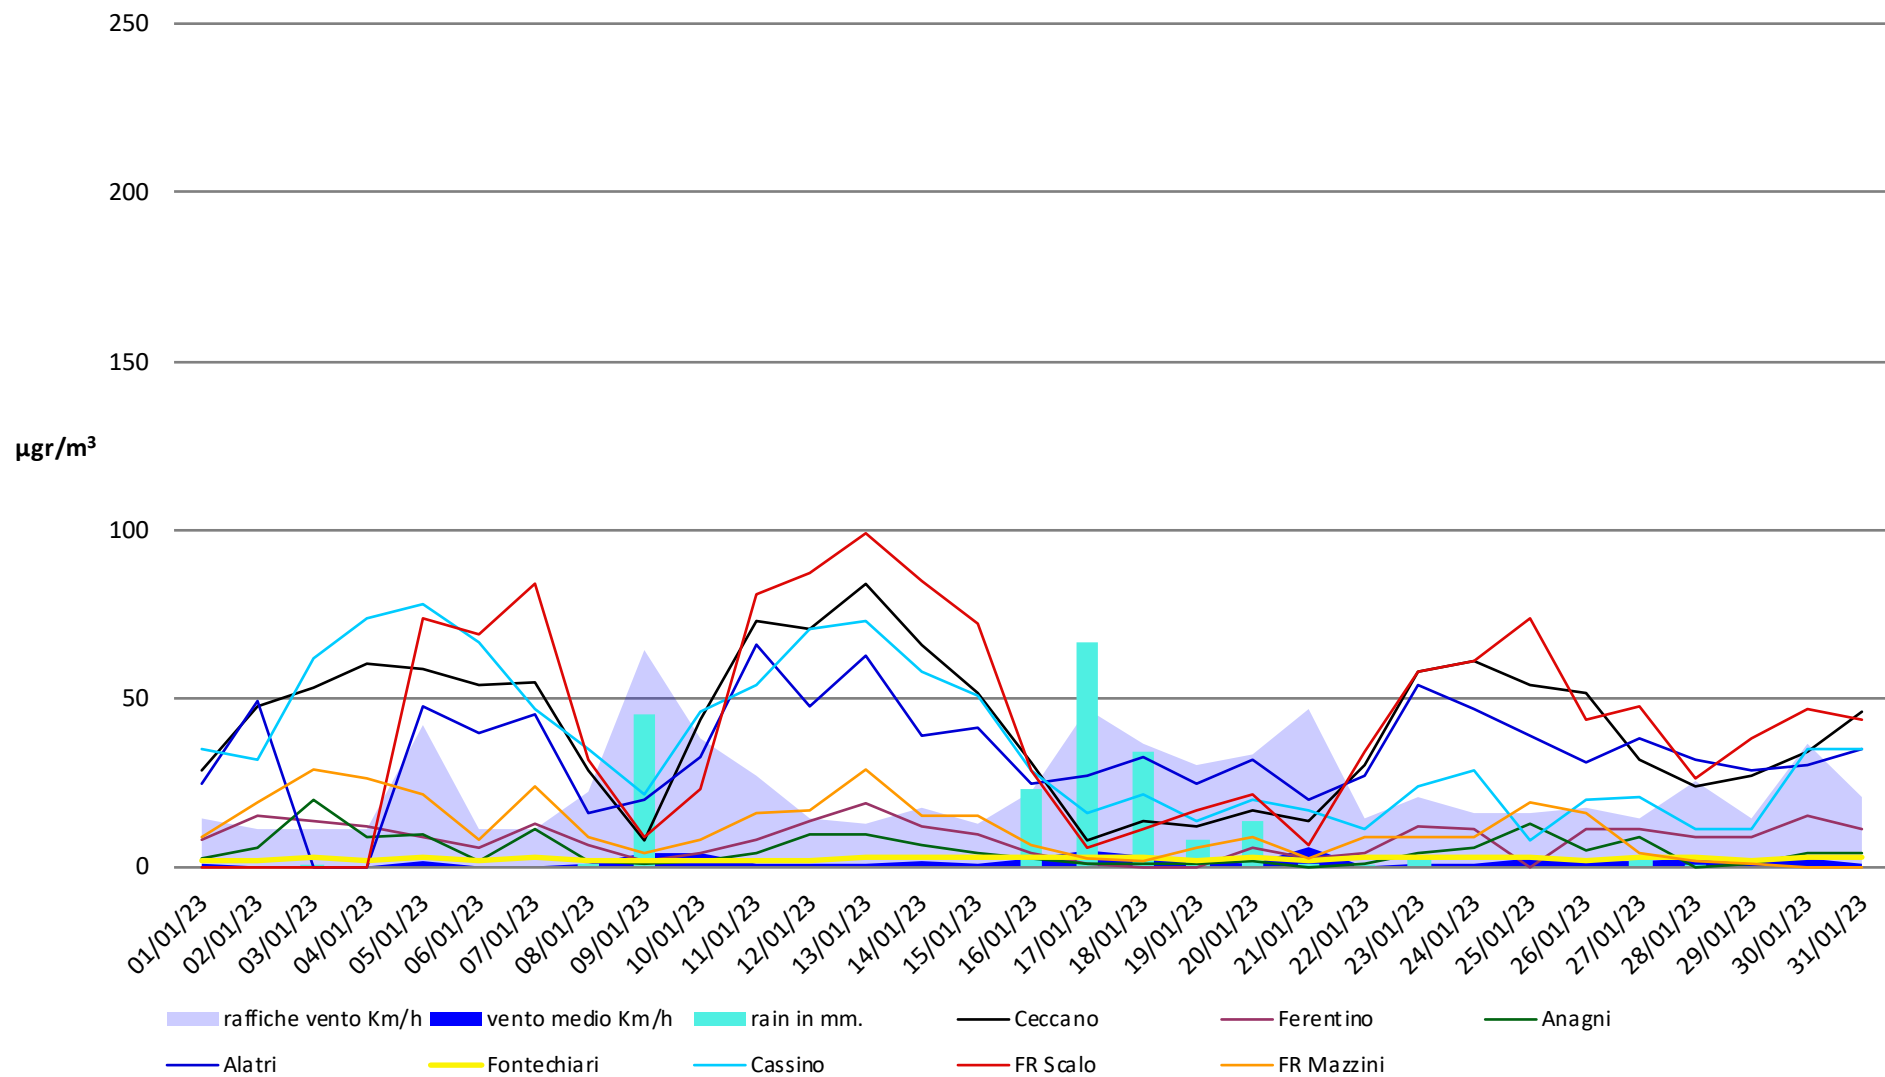

Frosinone Gennaio 2023 - PM 10

Frosinone Gennaio 2023 - PM 2,5

dati inquinanti: <http://www.arpalazio.net/main/aria/sci/annoincorso/chimici.php>

Frosinone Gennaio 2023 - Benzene

dati inquinanti: <http://www.arpalazio.net/main/aria/sci/annoincorso/chimici.php>

Frosinone Gennaio 2023 - CO

dati inquinanti: <http://www.arpalazio.net/main/aria/sci/annoincorso/chimici.php>

Frosinone Gennaio 2023 - NO

dati inquinanti: <http://www.arpalazio.net/main/aria/sci/annoincorso/chimici.php>