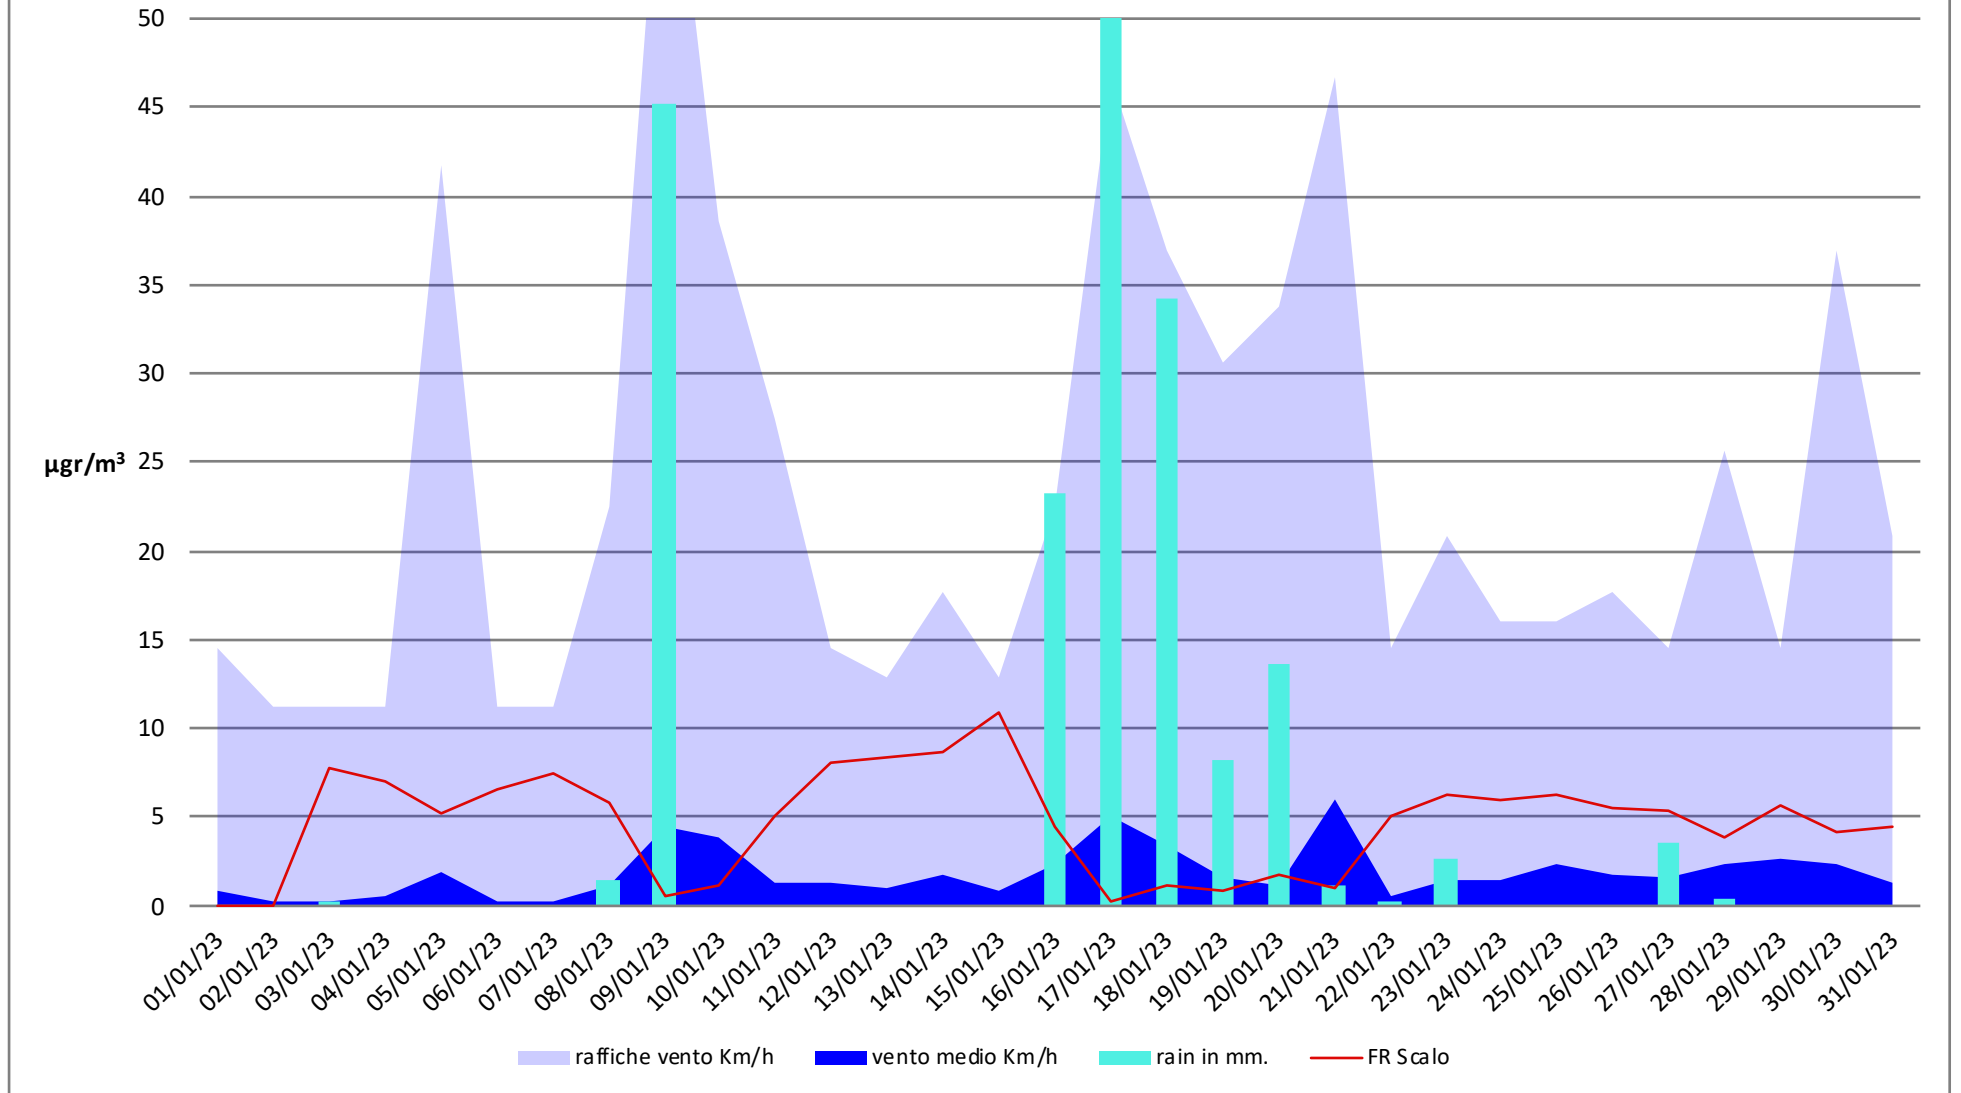

Frosinone Gennaio 2023 - PM 10

Frosinone Gennaio 2023 - PM 2,5

dati inquinanti: <http://www.arpalazio.net/main/aria/sci/annoincorso/chimici.php>

Frosinone Gennaio 2023 - Benzene

dati inquinanti: <http://www.arpalazio.net/main/aria/sci/annoincorso/chimici.php>