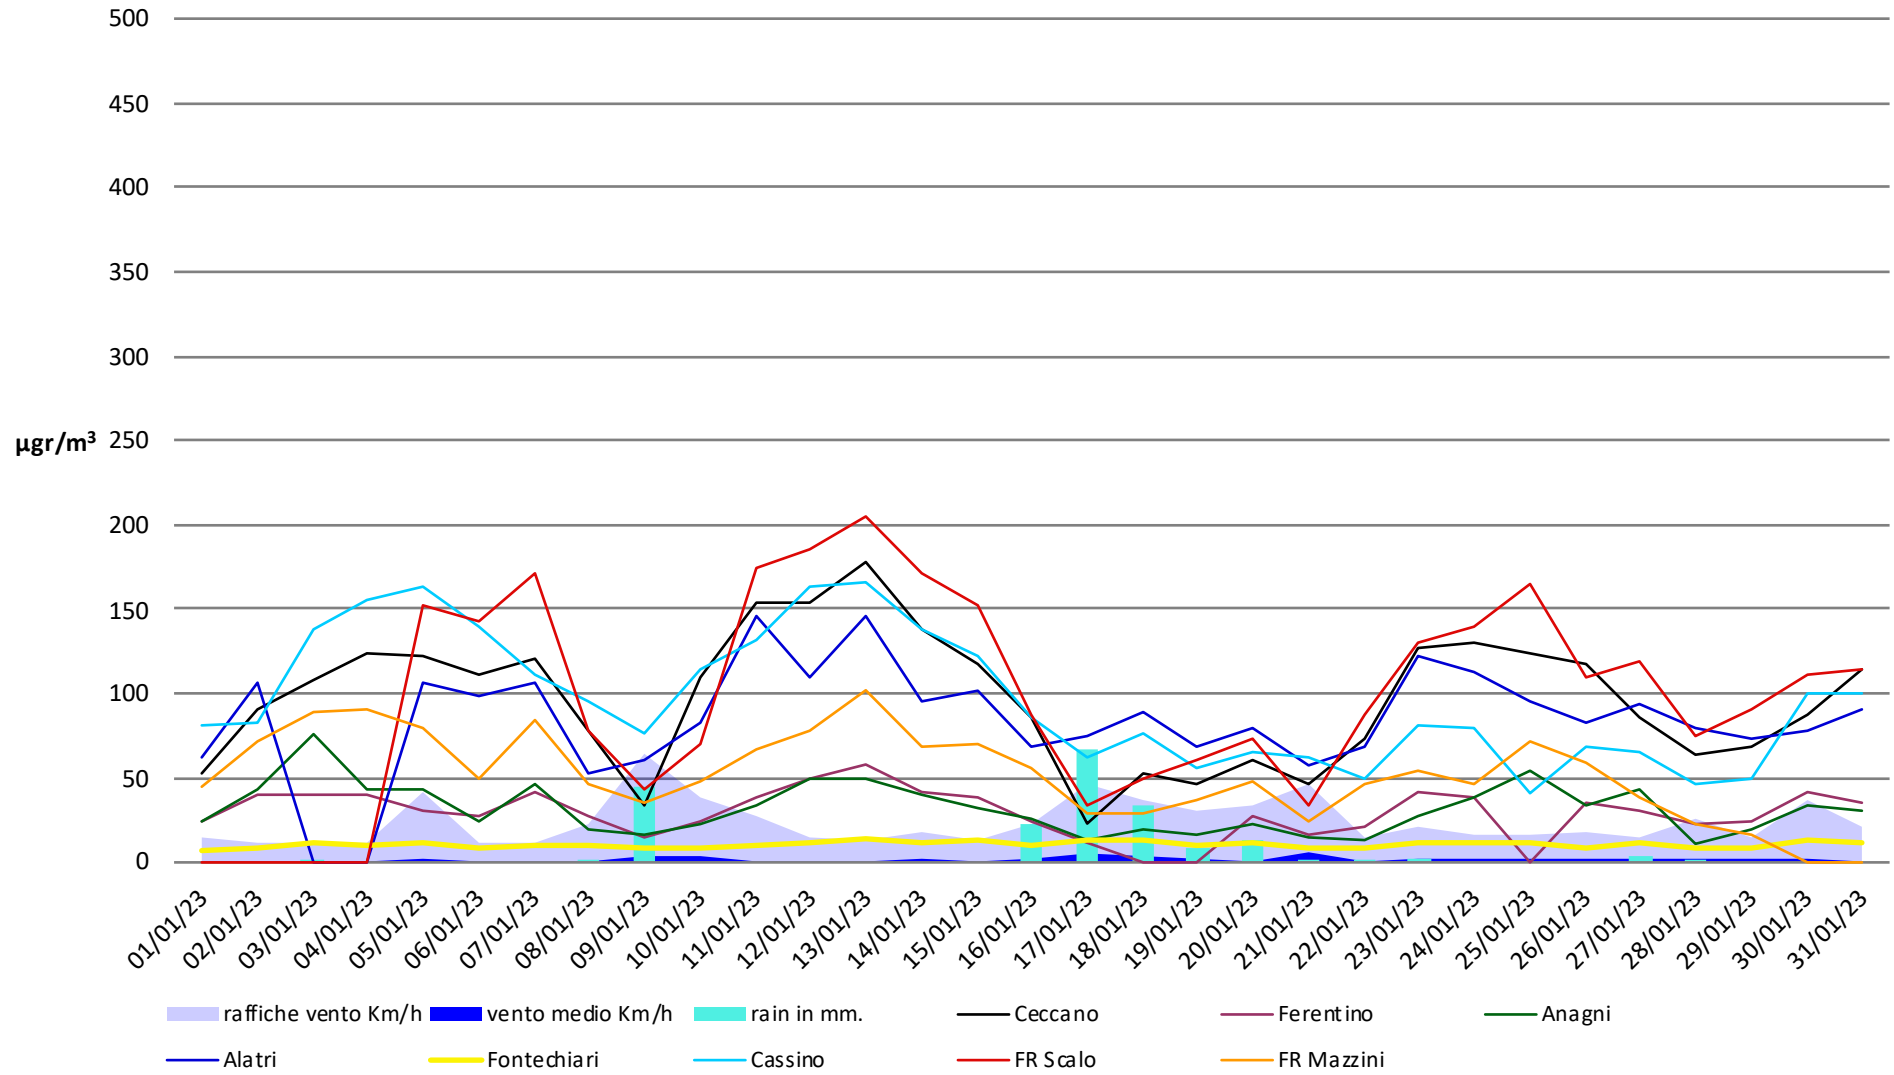

Frosinone Gennaio 2023 - NOX