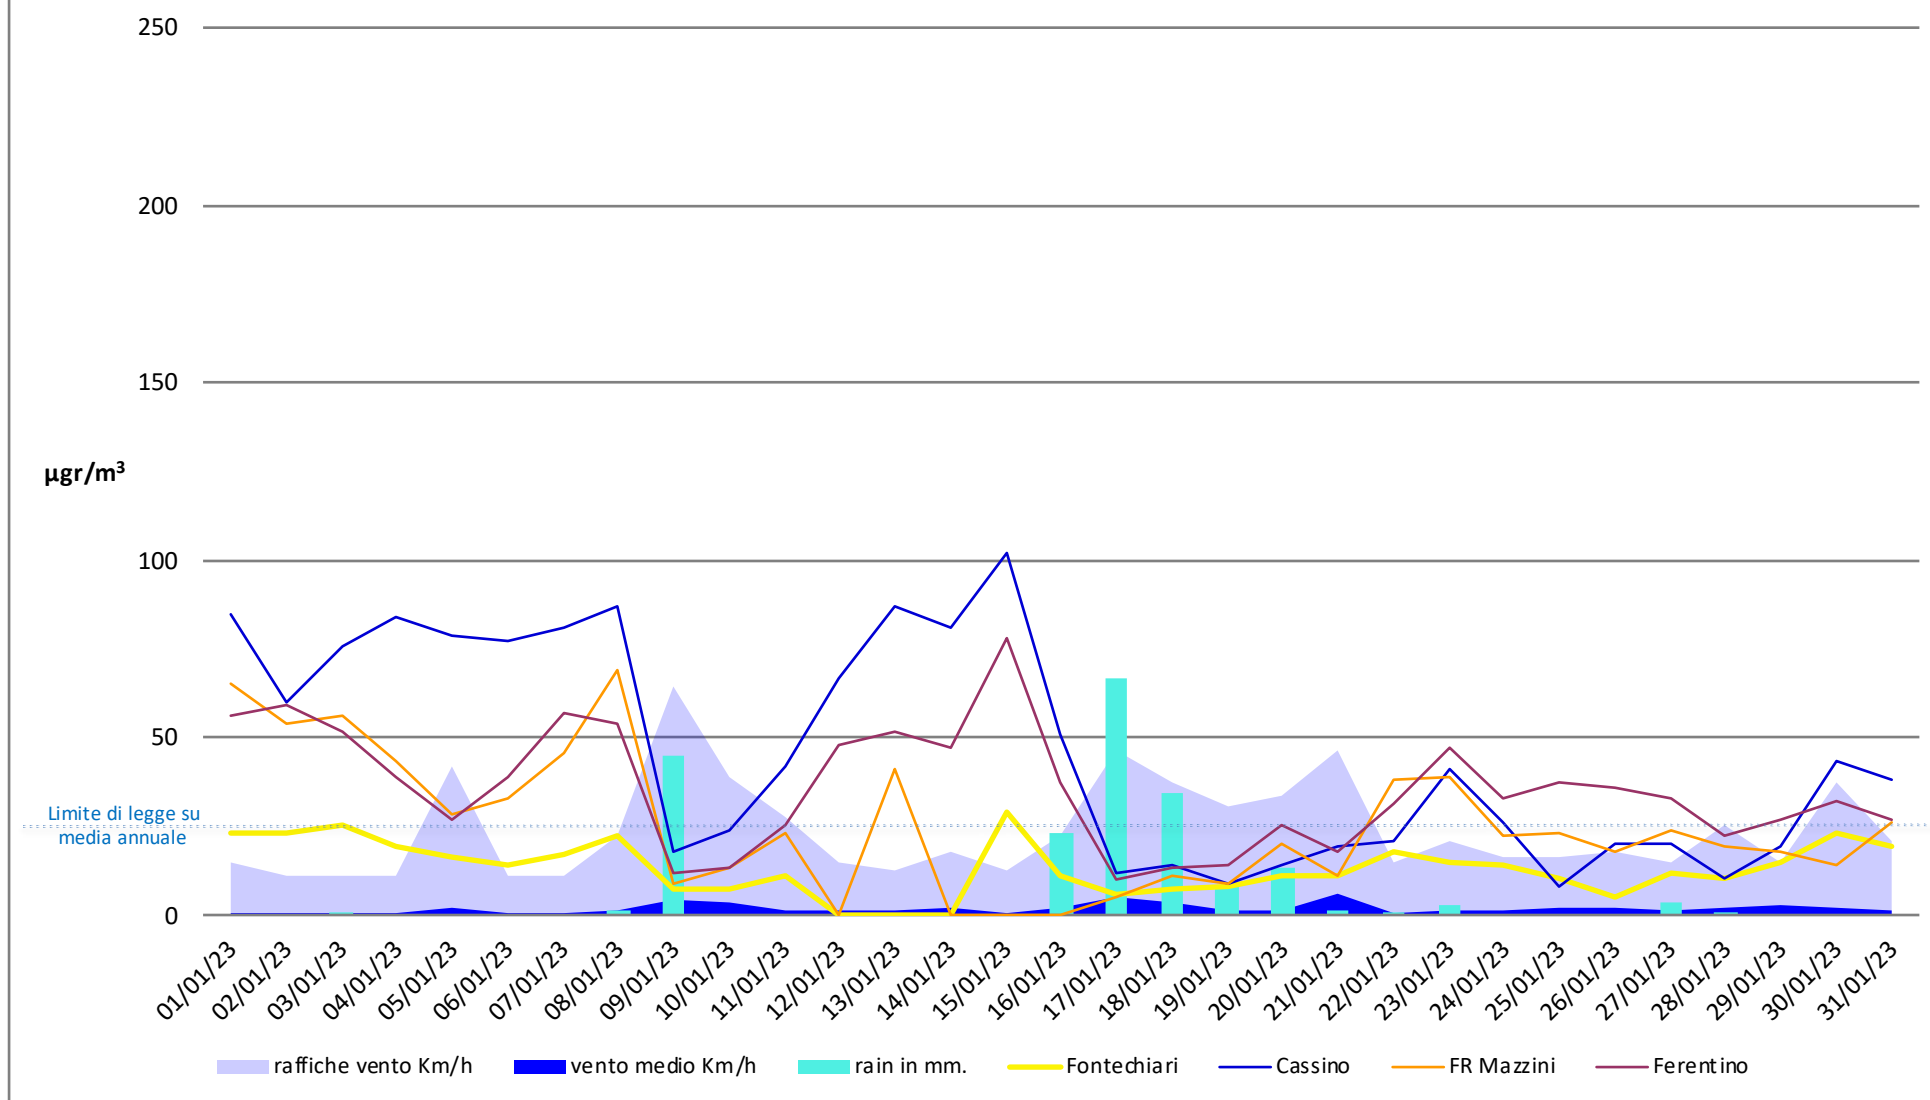

Frosinone Gennaio 2023 - PM 10

Frosinone Gennaio 2023 - PM 2,5

dati inquinanti: <http://www.arpalazio.net/main/aria/sci/annoincorso/chimici.php>

Frosinone Gennaio 2023 - Benzene

dati inquinanti: <http://www.arpalazio.net/main/aria/sci/annoincorso/chimici.php>

Frosinone Gennaio 2023 - CO

dati inquinanti: <http://www.arpalazio.net/main/aria/sci/annoincorso/chimici.php>

Frosinone Gennaio 2023 - NO

dati inquinanti: <http://www.arpalazio.net/main/aria/sci/annoincorso/chimici.php>