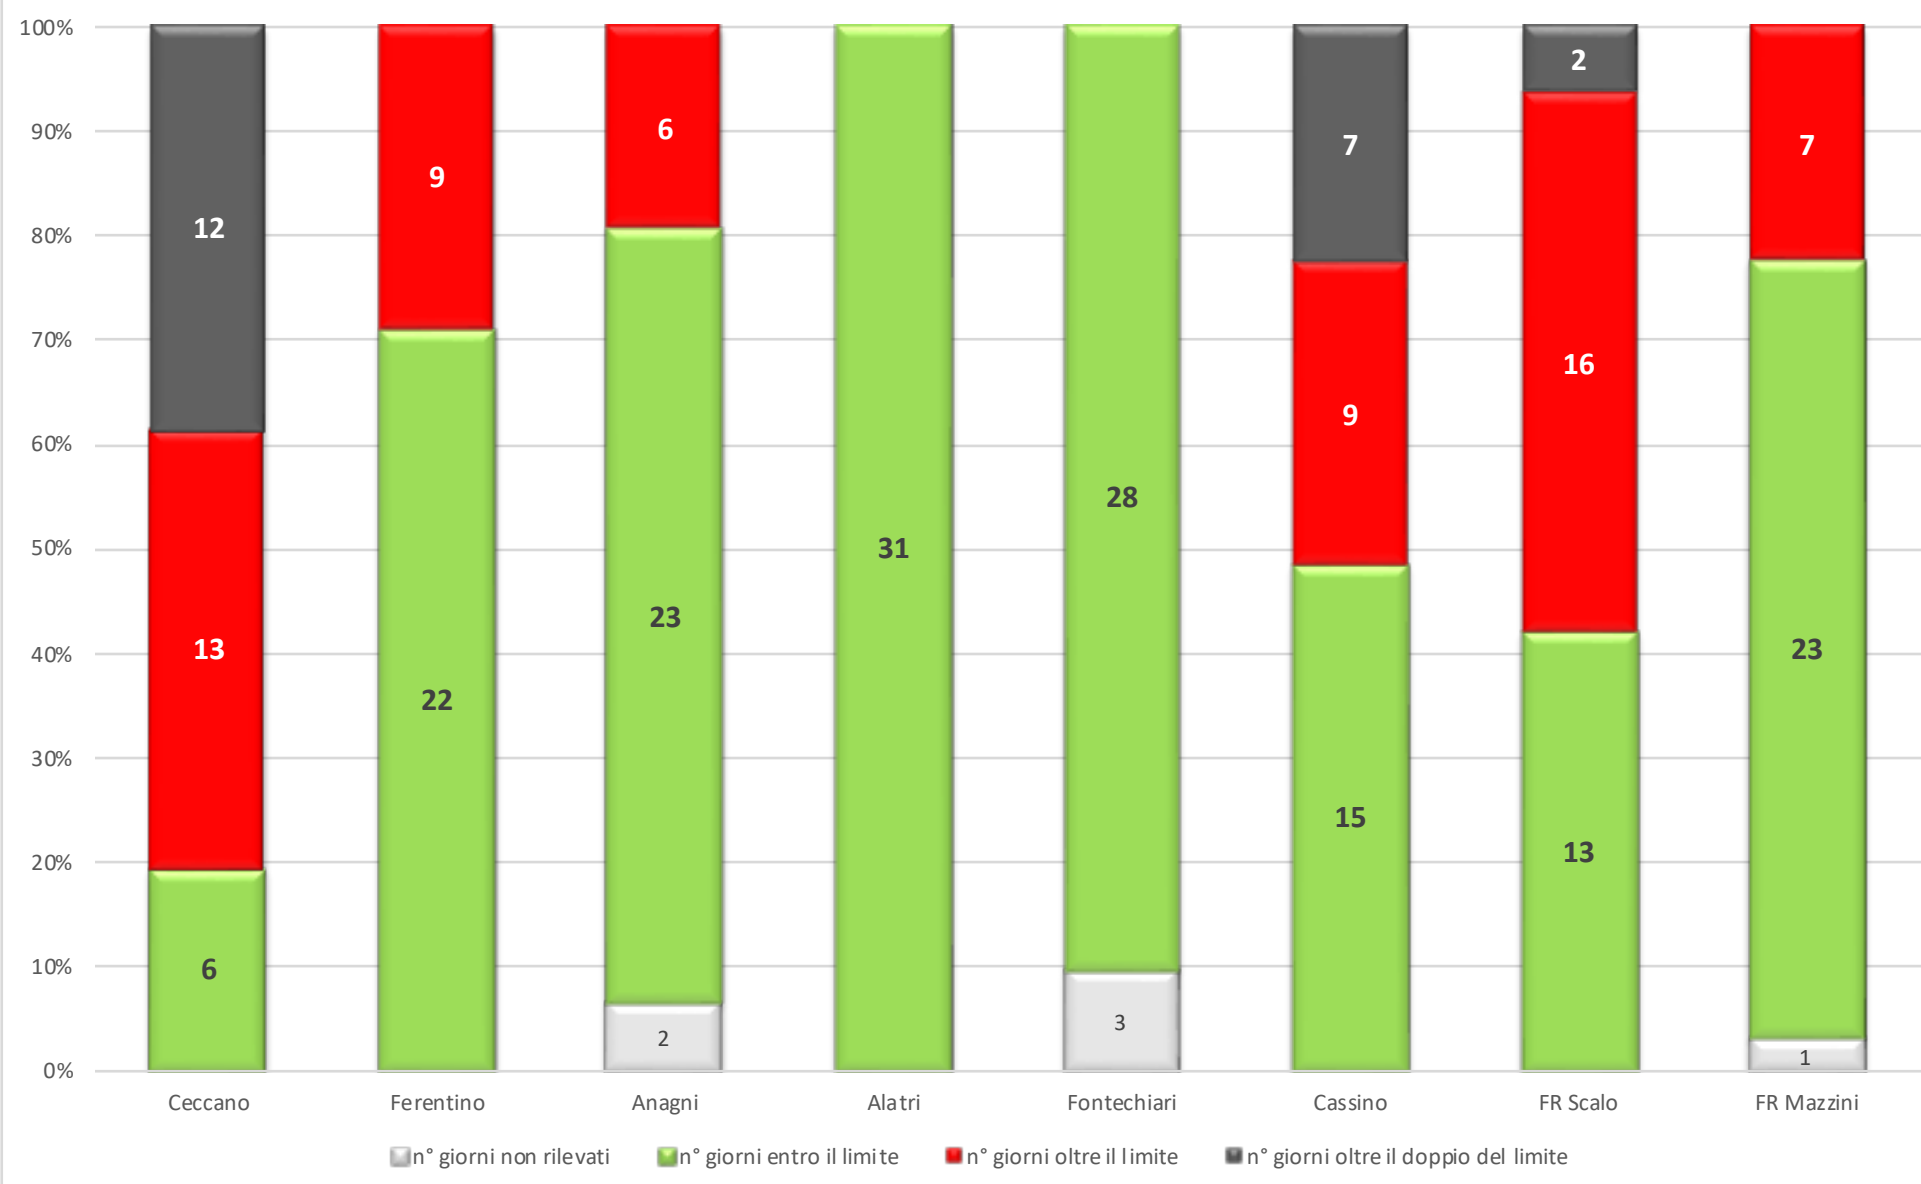

Gennaio 2023 PM 10 $\mu\text{gr}/\text{mc}$.