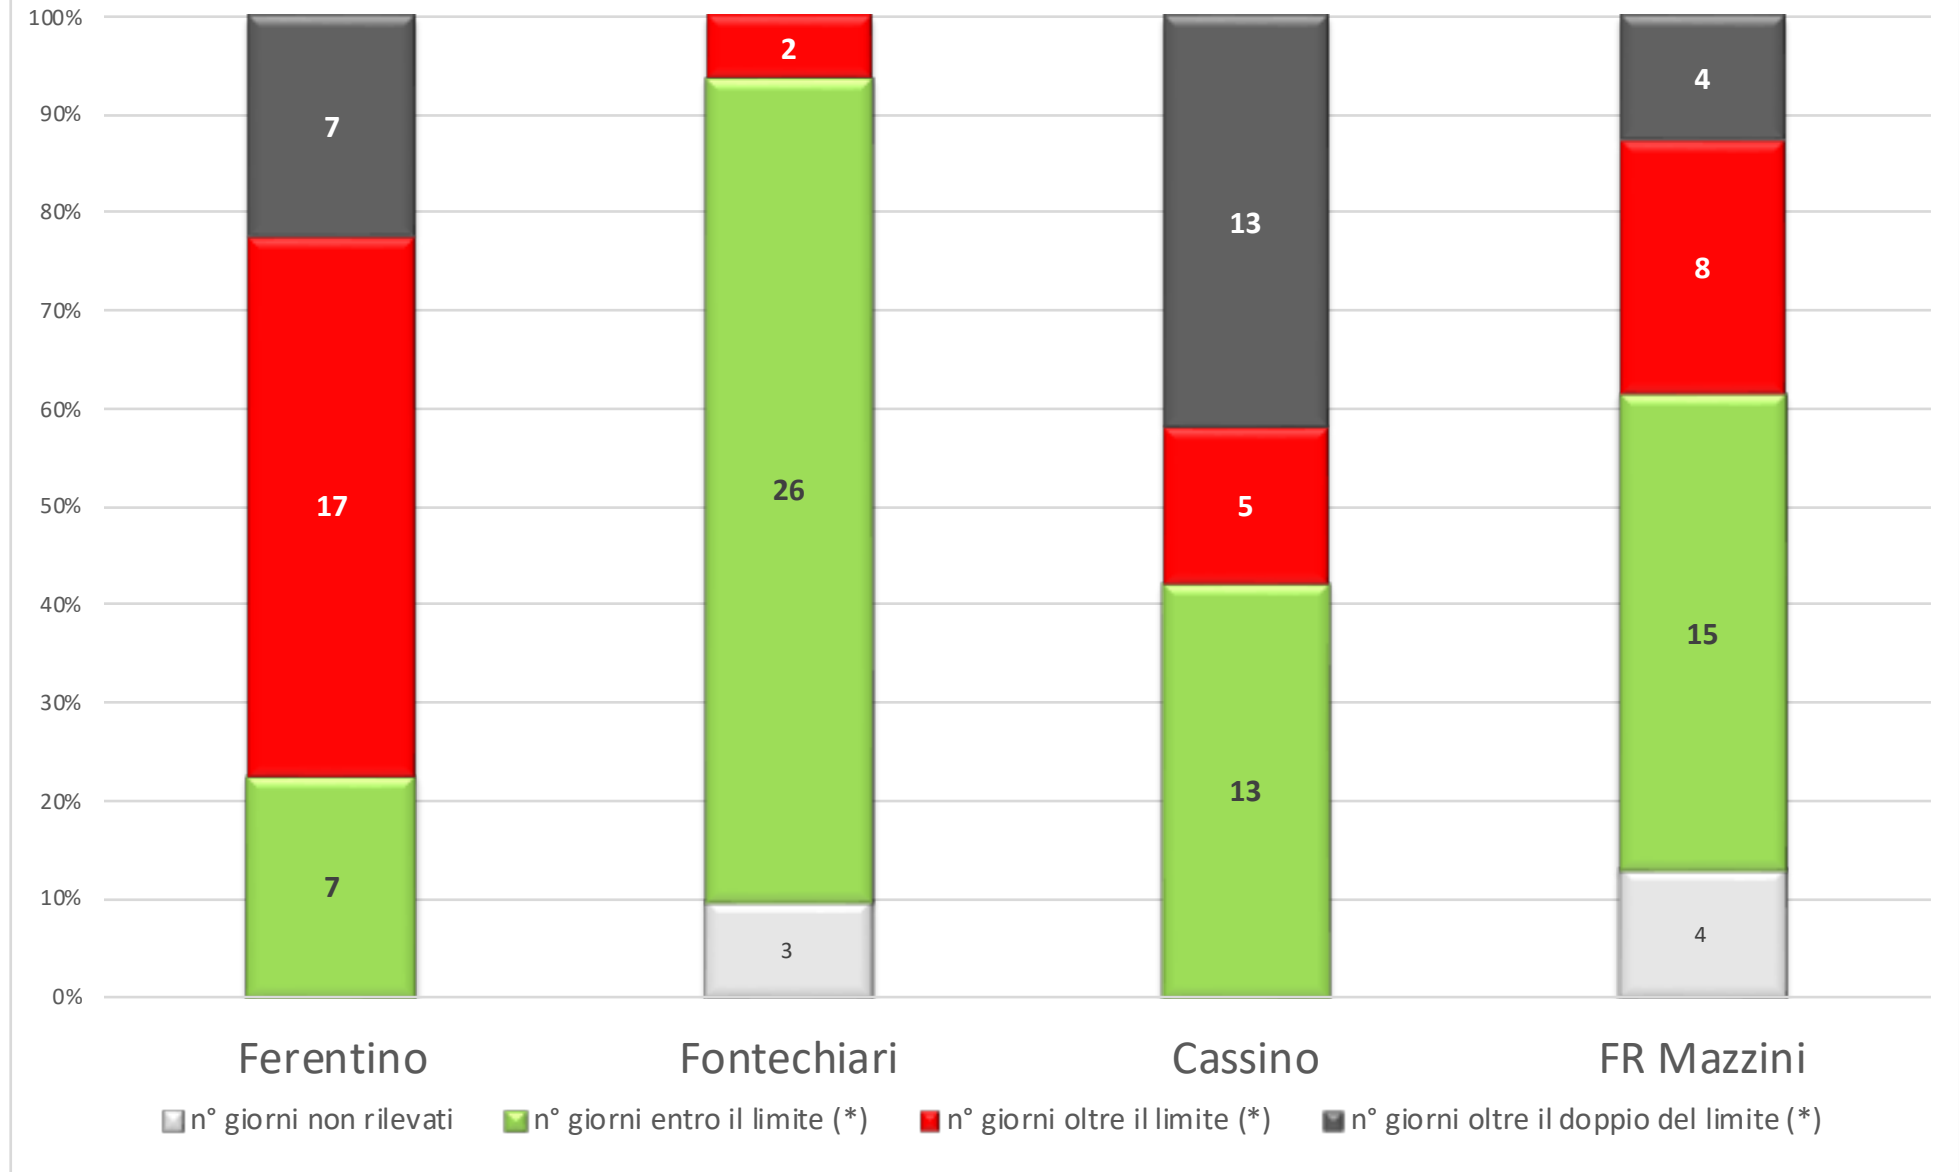

Frosinone Gennaio 2023 - NO2

dati inquinanti: <http://www.arpalazio.net/main/aria/sci/annoincorso/chimici.php>

Frosinone Gennaio 2023 - NOX

Frosinone Gennaio 2023 - O3

dati inquinanti: <http://www.arpalazio.net/main/aria/sci/annoincorso/chimici.php>

dati inquinanti: <http://www.arpalazio.net/main/aria/sci/annoincorso/chimici.php>

Gennaio 2023 PM 10 $\mu\text{gr}/\text{mc}$.

Gennaio 2023 PM 2,5 $\mu\text{gr}/\text{mc}$.

(*) il limite 25 è vincolato alla media annuale