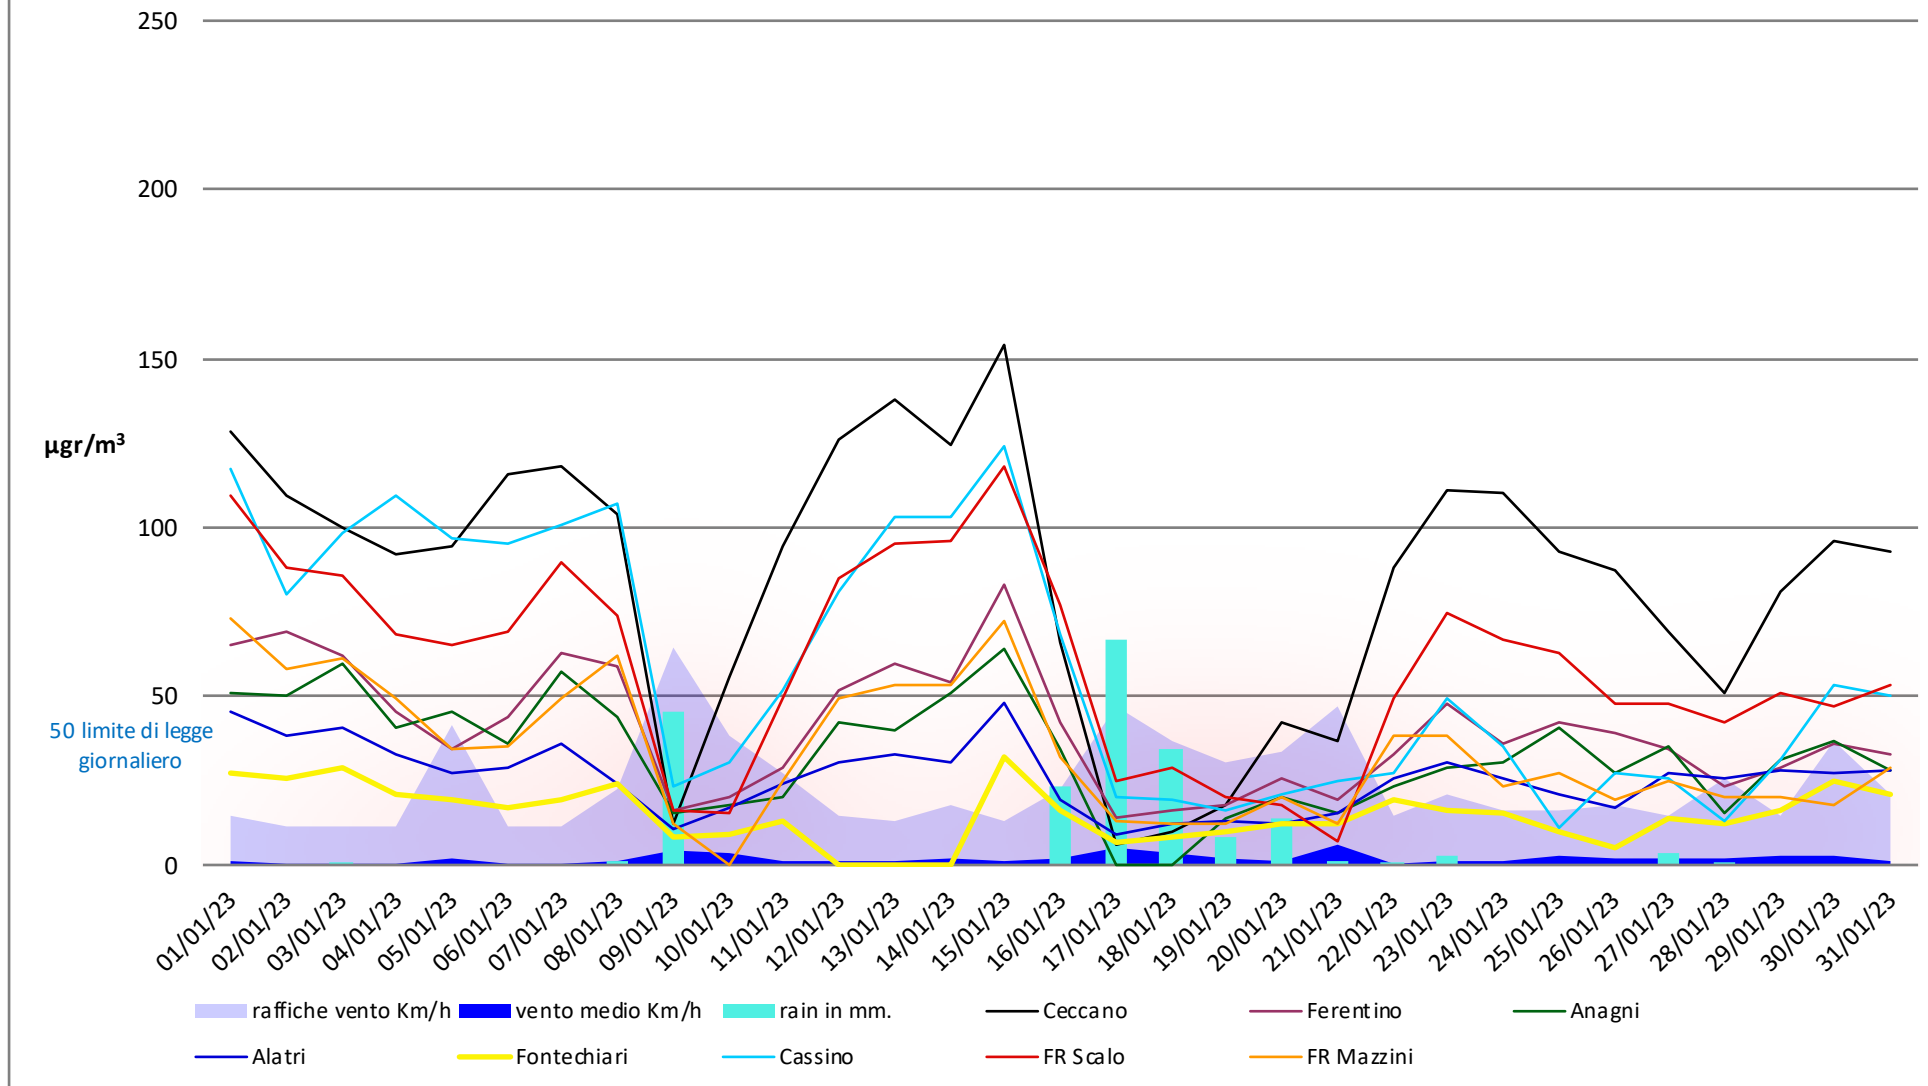

Frosinone Gennaio 2023 - PM 10

Frosinone Gennaio 2023 - PM 2,5

dati inquinanti: <http://www.arpalazio.net/main/aria/sci/annoincorso/chimici.php>

Frosinone Gennaio 2023 - Benzene

dati inquinanti: <http://www.arpalazio.net/main/aria/sci/annoincorso/chimici.php>

Frosinone Gennaio 2023 - CO

dati inquinanti: <http://www.arpalazio.net/main/aria/sci/annoincorso/chimici.php>

Frosinone Gennaio 2023 - NO

dati inquinanti: <http://www.arpalazio.net/main/aria/sci/annoincorso/chimici.php>

dati inquinanti: <http://www.arpalazio.net/main/aria/sci/annoincorso/chimici.php>

Gennaio 2023 PM 10 $\mu\text{gr}/\text{mc}$.

Gennaio 2023 PM 2,5 $\mu\text{gr}/\text{mc}$.

(*) il limite 25 è vincolato alla media annuale