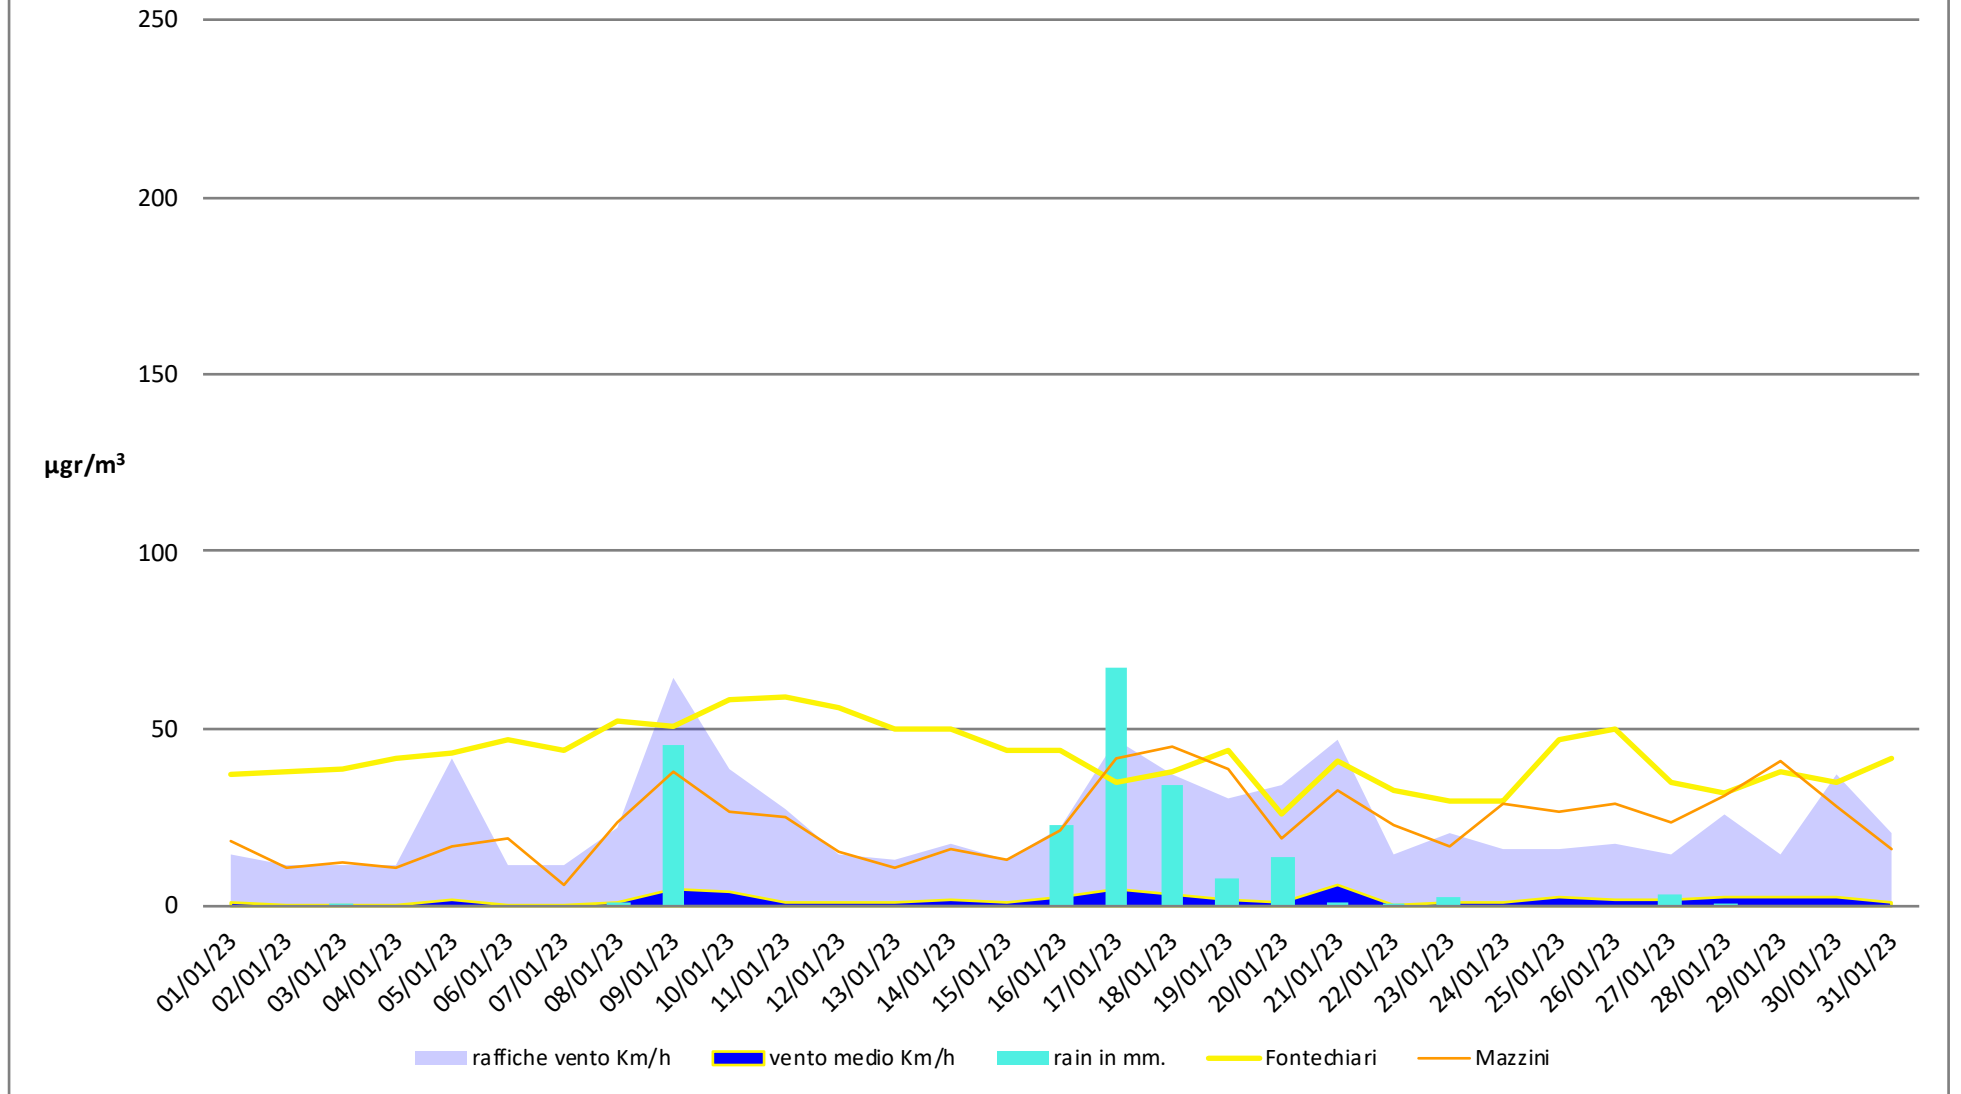

Frosinone Gennaio 2023 - NO2

dati inquinanti: <http://www.arpalazio.net/main/aria/sci/annoincorso/chimici.php>

Frosinone Gennaio 2023 - NOX

Frosinone Gennaio 2023 - O3

dati inquinanti: <http://www.arpalazio.net/main/aria/sci/annoincorso/chimici.php>

dati inquinanti: <http://www.arpalazio.net/main/aria/sci/annoincorso/chimici.php>

Gennaio 2023 PM 10 $\mu\text{gr}/\text{mc}$.

Gennaio 2023 PM 2,5 $\mu\text{gr}/\text{mc}$.

(*) il limite 25 è vincolato alla media annuale