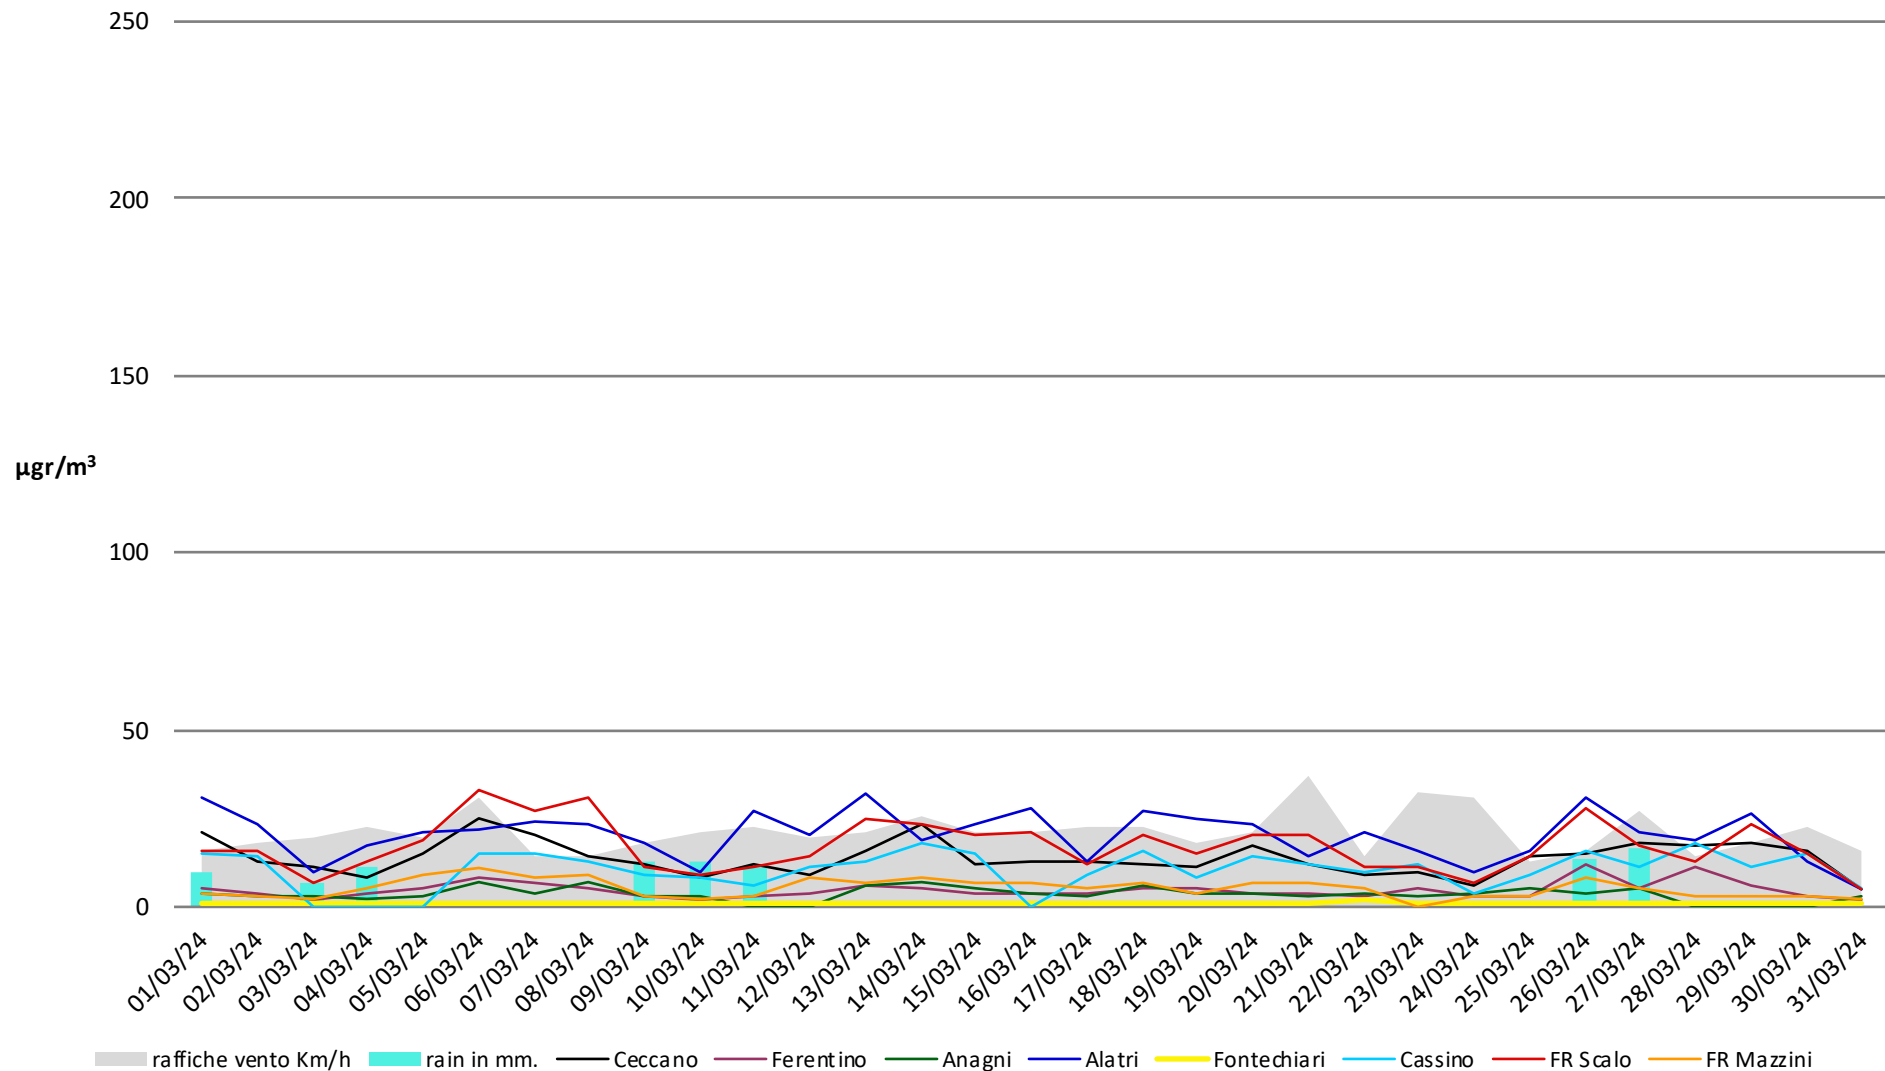

Frosinone Marzo 2024 - NO