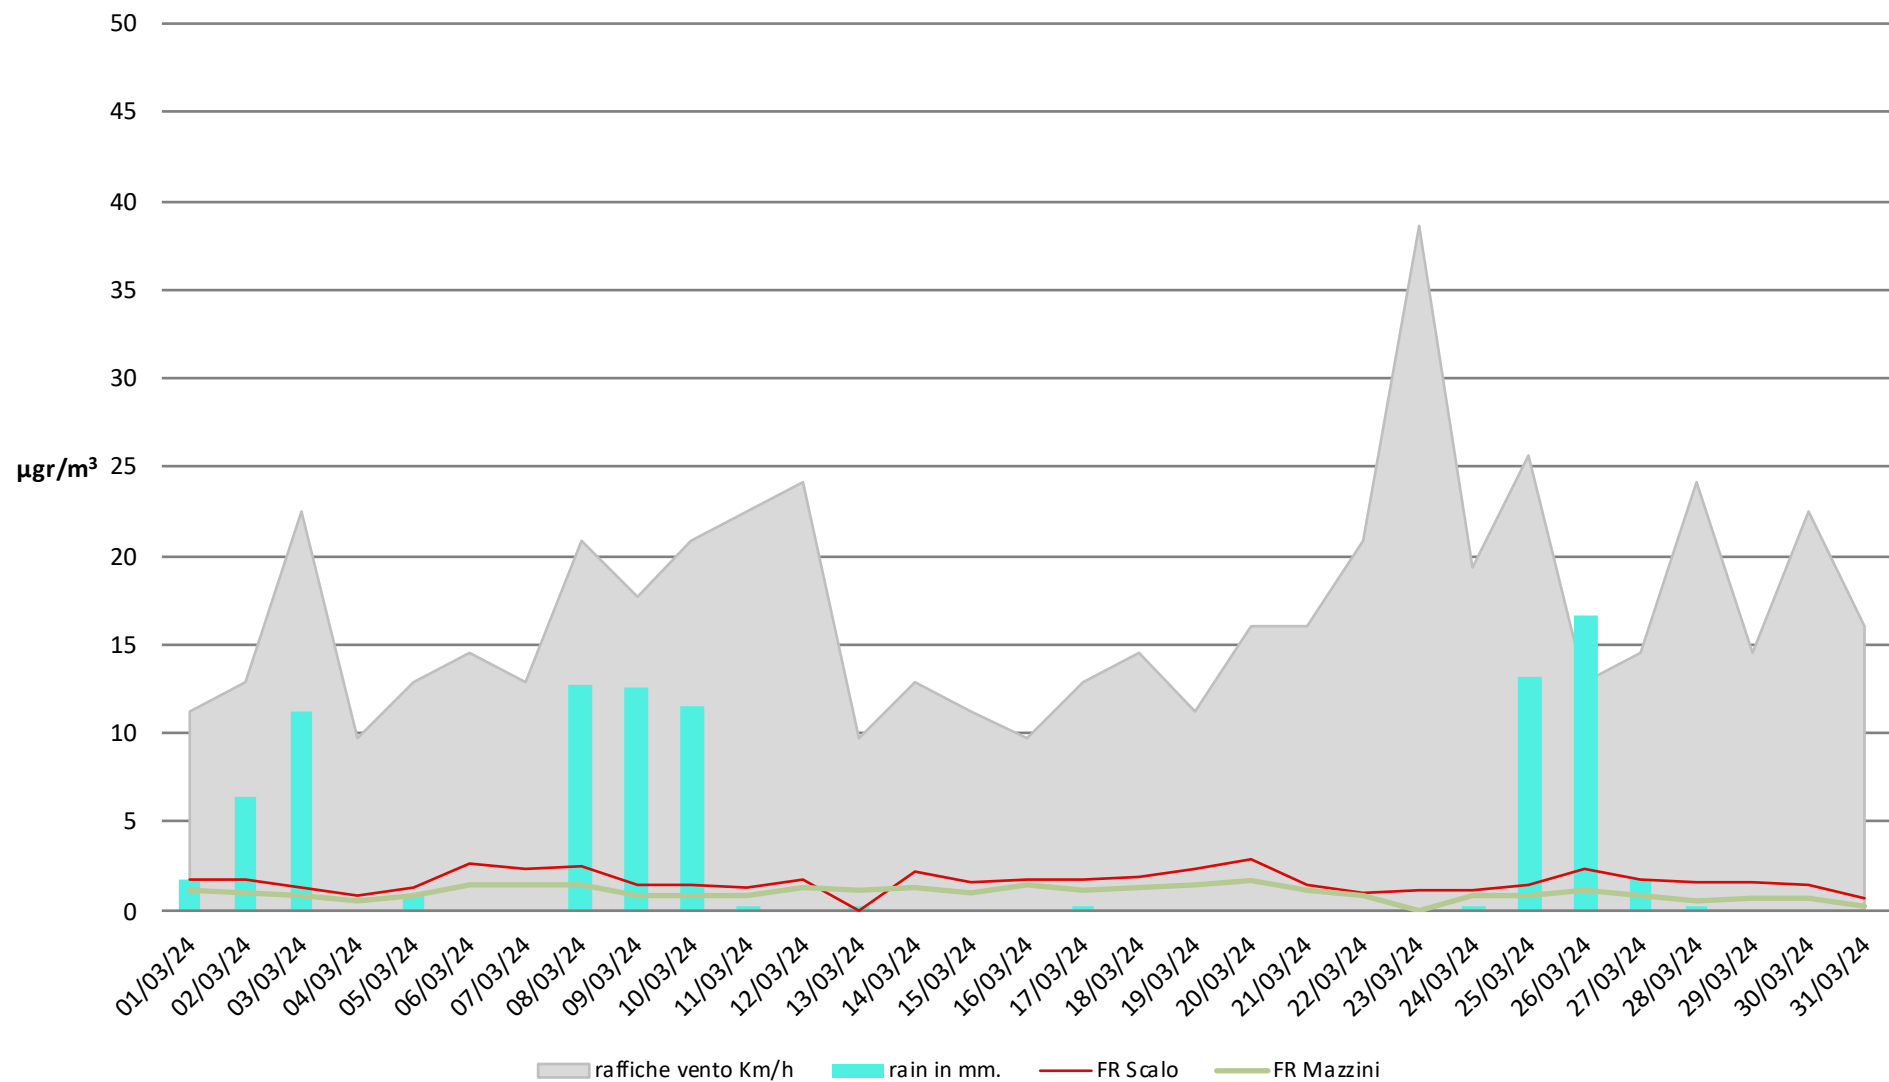

Frosinone Marzo 2024 - Benzene