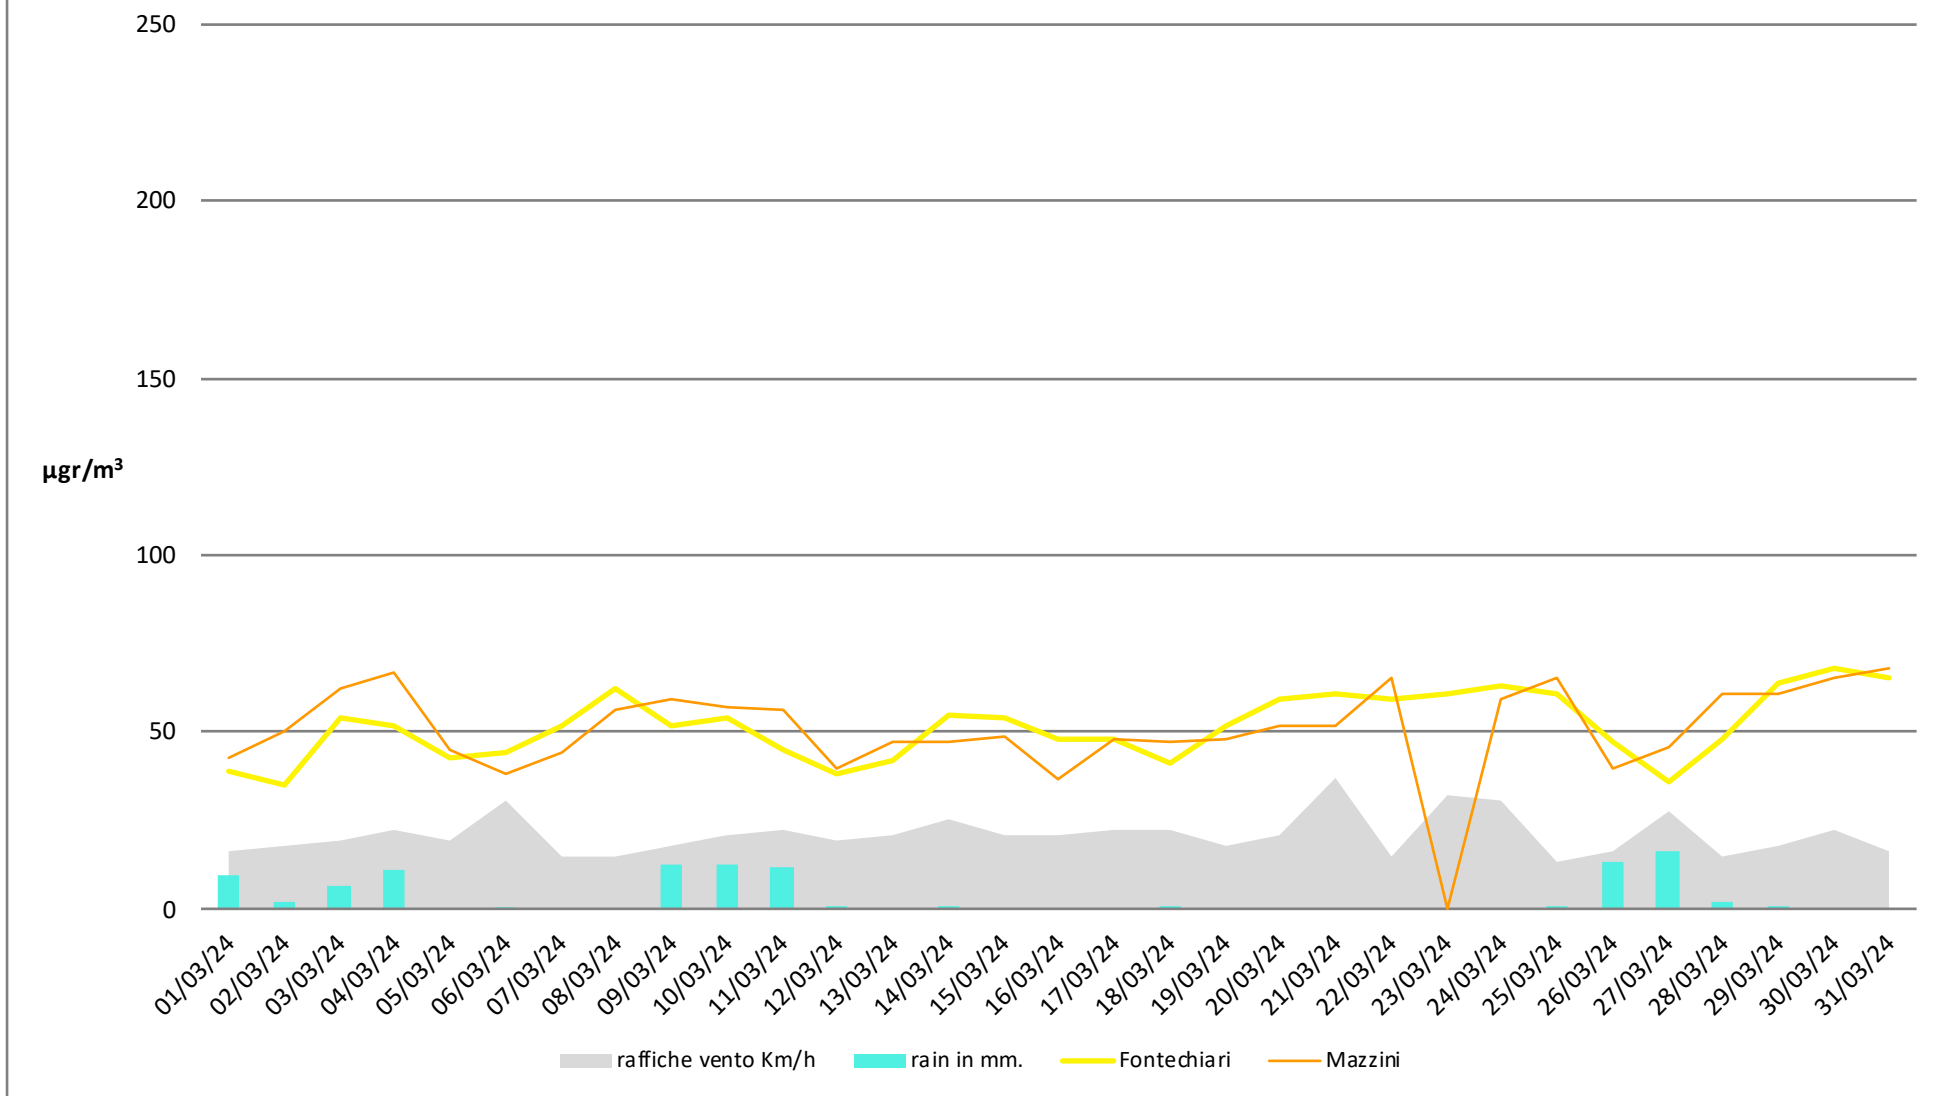

Frosinone Marzo 2024 - O3

dati inquinanti: <http://www.arpalazio.net/main/aria/sci/annoincorso/chimici.php>