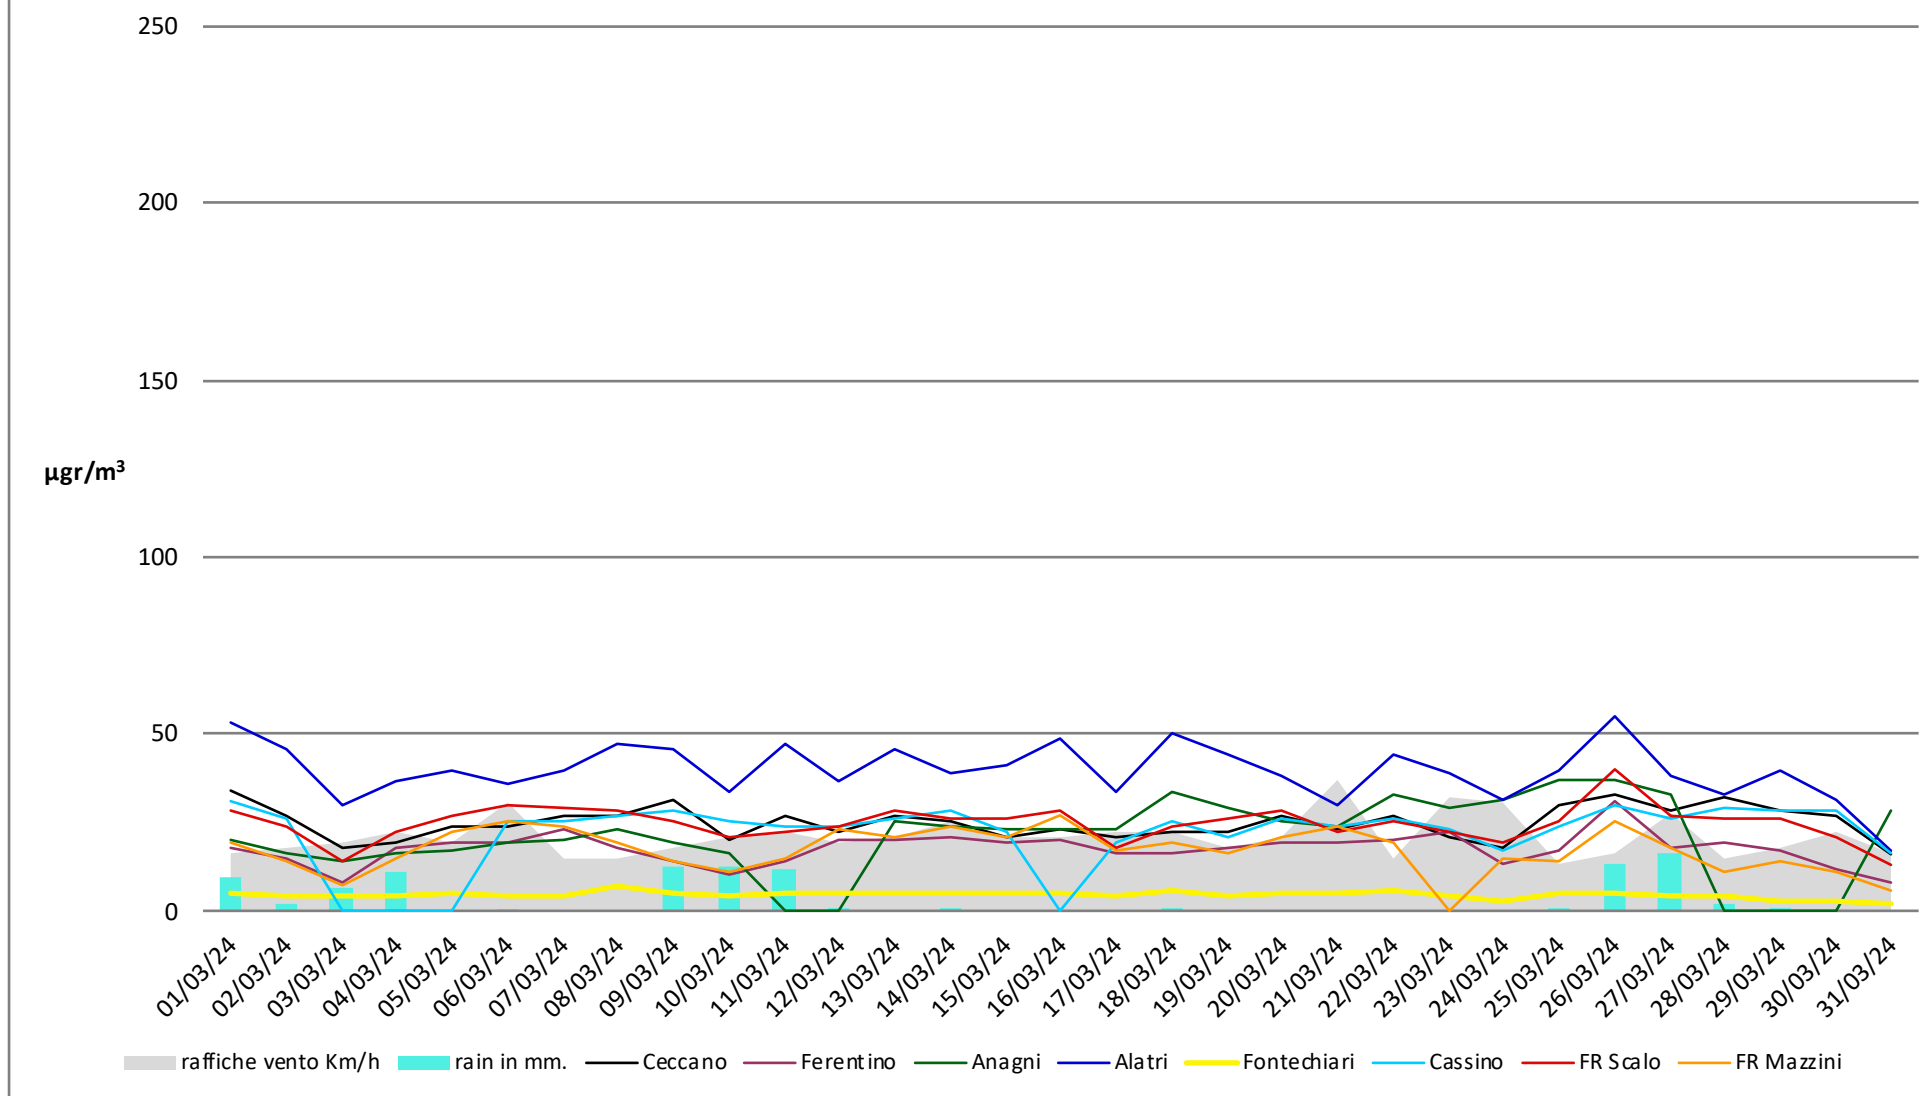

Frosinone Marzo 2024 - NO2

dati inquinanti: <http://www.arpalazio.net/main/aria/sci/annoincorso/chimici.php>