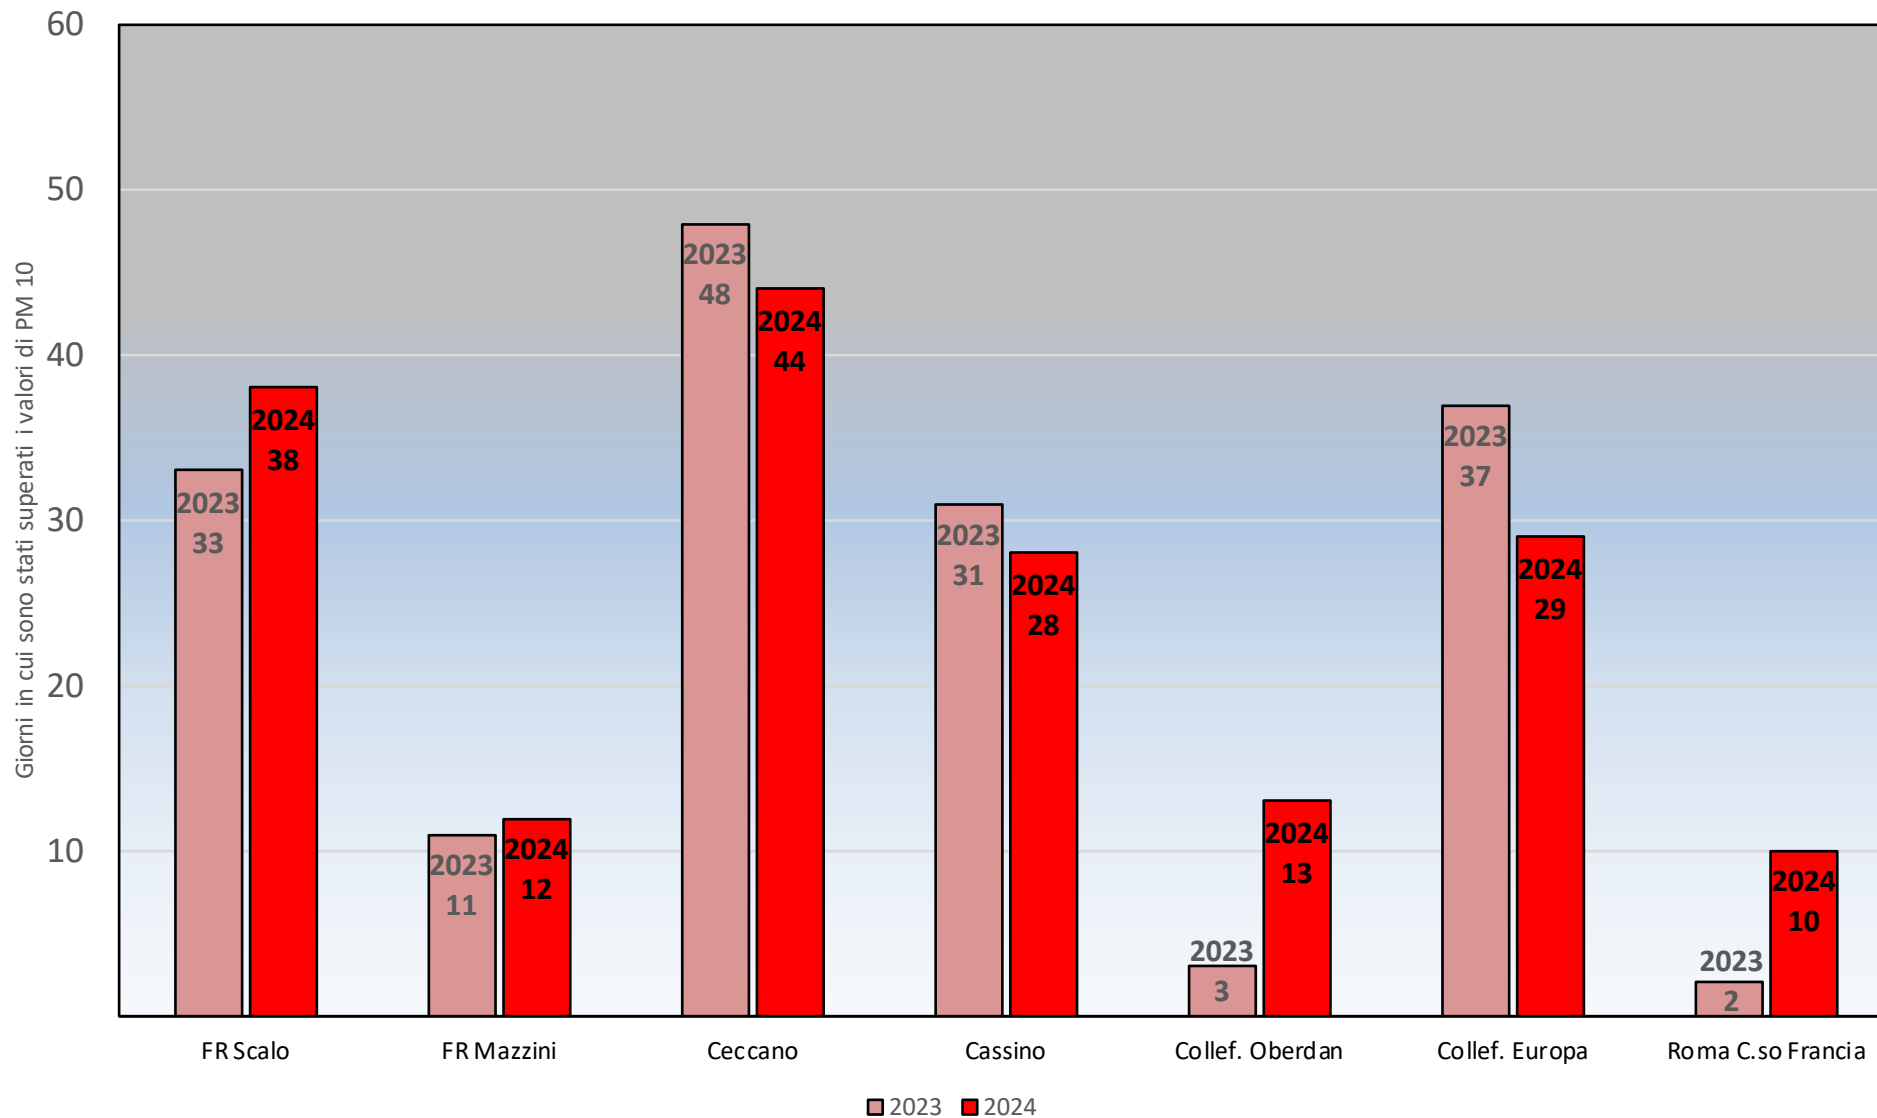

## Numero dei giorni in cui è stato superato il limite di 50µg di PM 10

- dal 1° Gennaio al 31 Marzo - anni 2023 2024