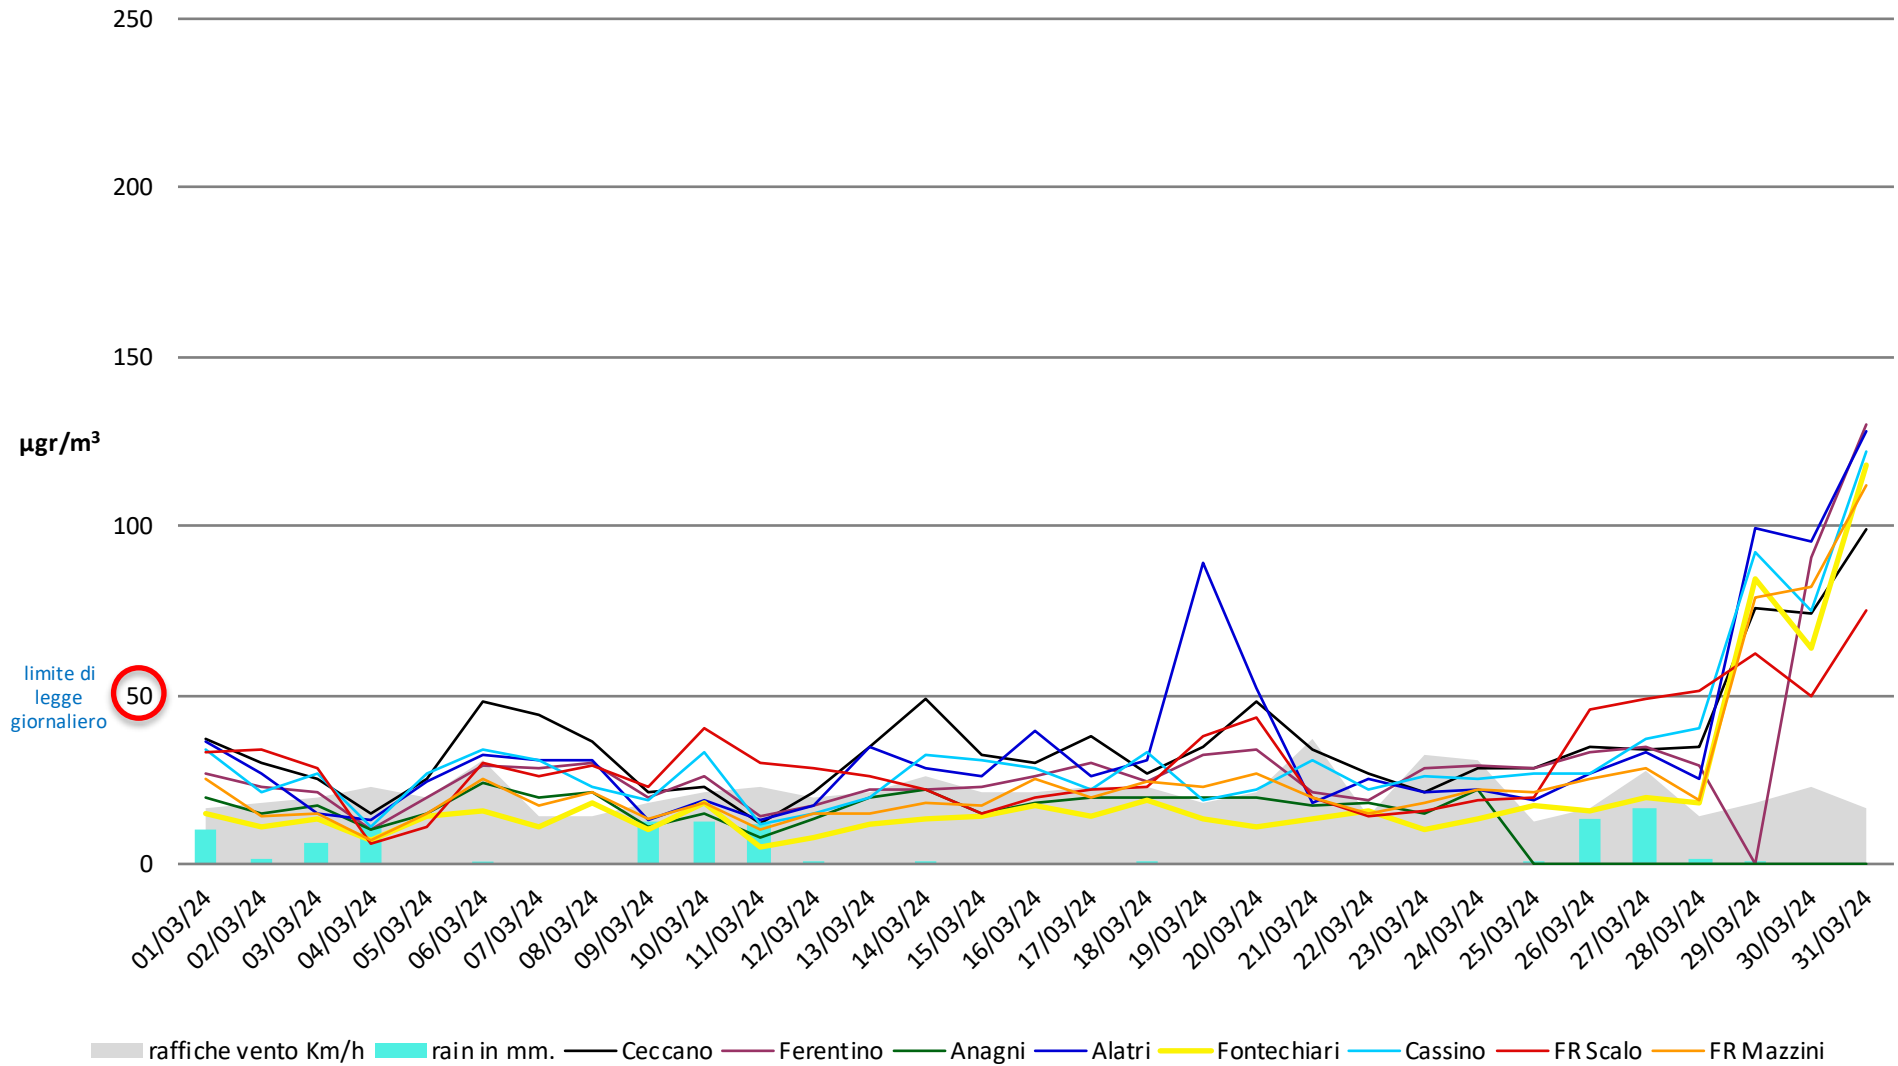

## Numero dei giorni in cui è stato superato il limite di 50µg di PM 10

- dal 1° Gennaio al 31 Marzo - anni 2023 2024

# Frosinone Marzo 2024 - PM 10