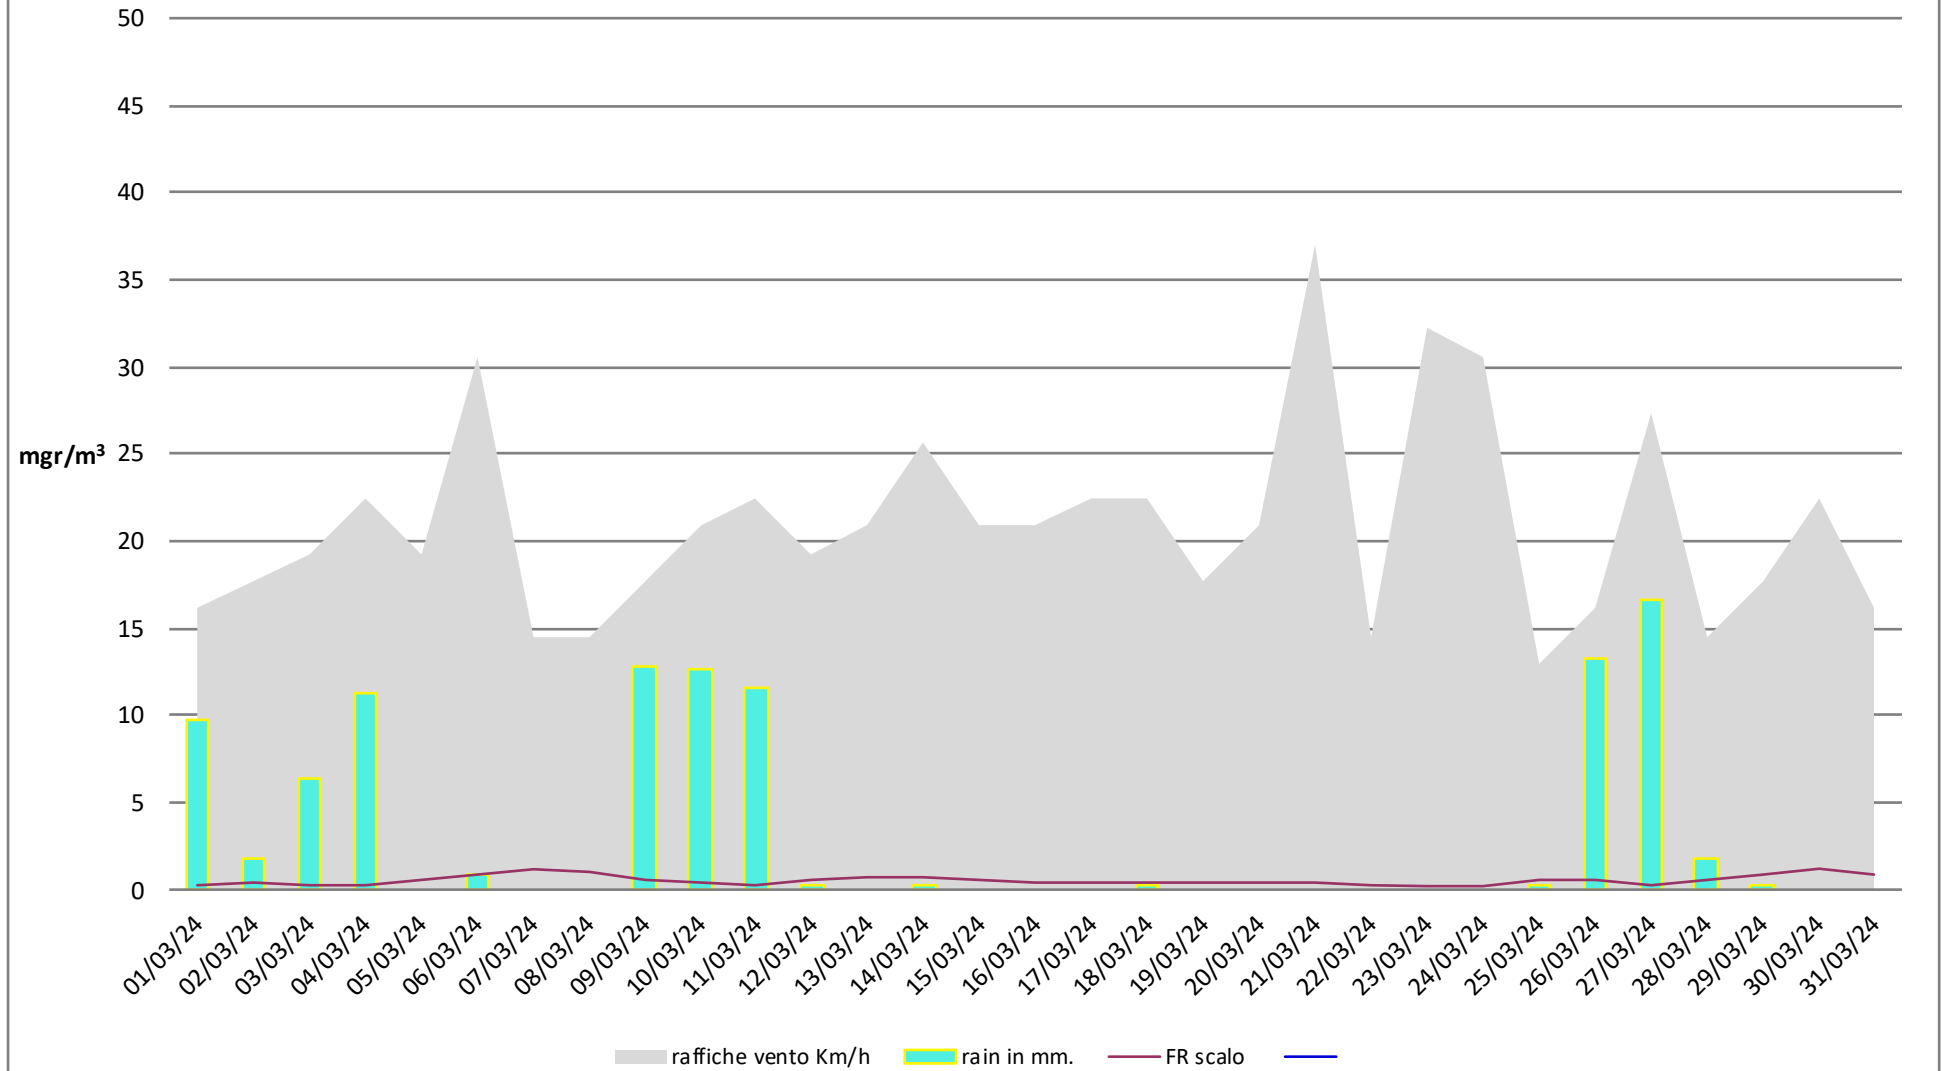

Frosinone Marzo 2024 - CO