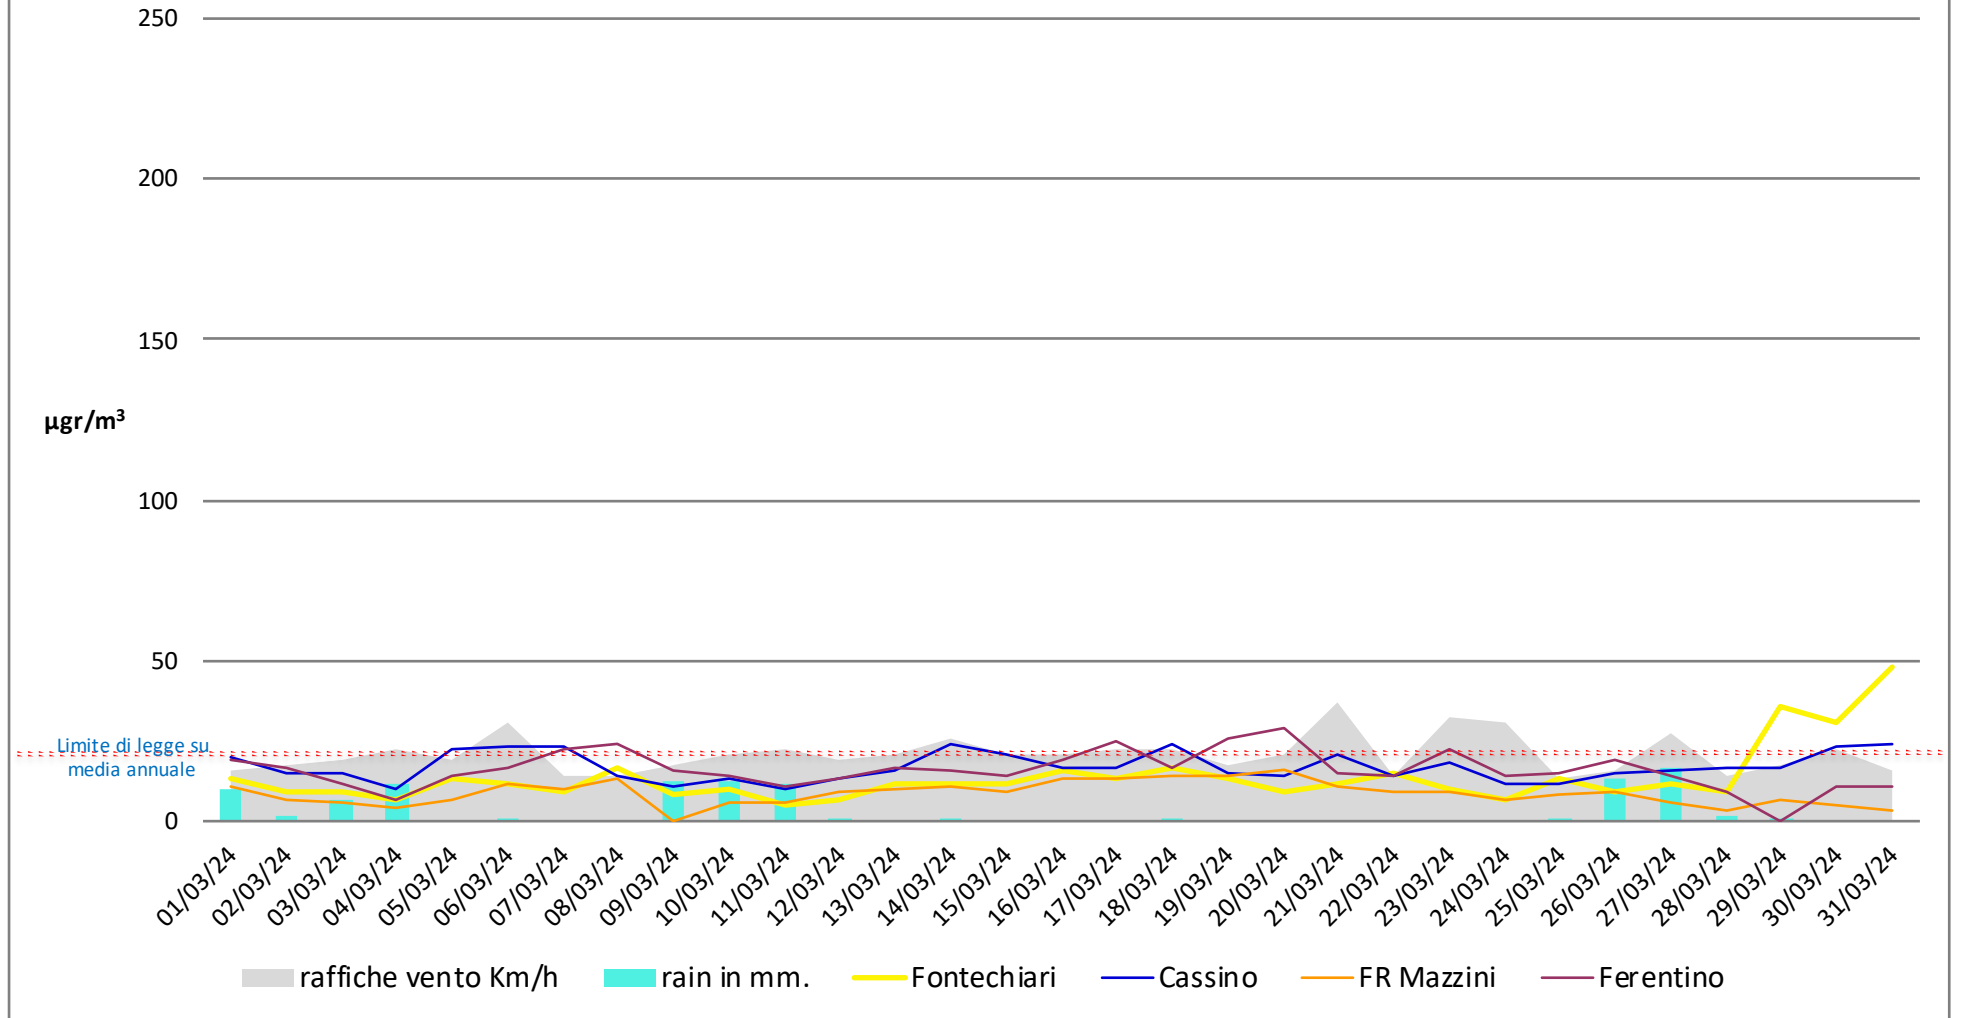

Frosinone Marzo 2024 - PM 2,5