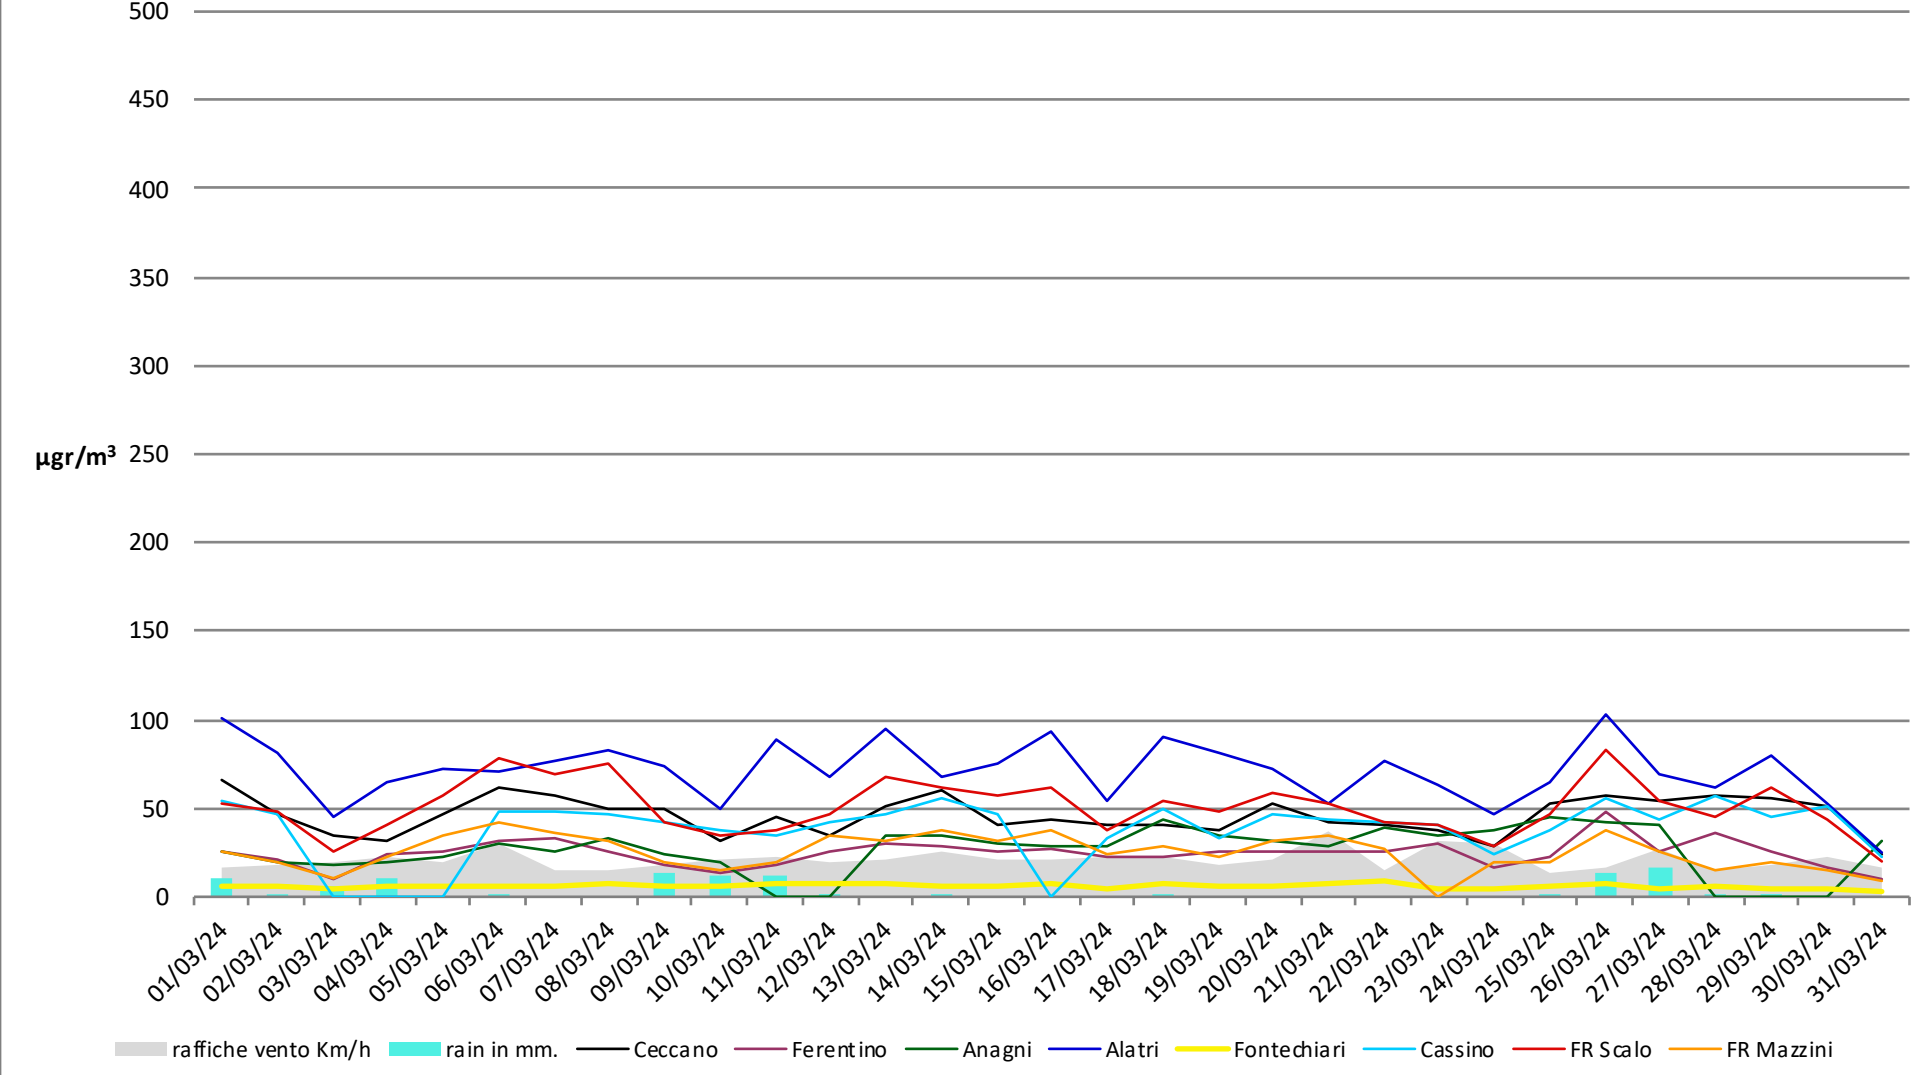

Frosinone Marzo 2024 - NOX

dati inquinanti: <http://www.arpalazio.net/main/aria/sci/annoincorso/chimici.php>