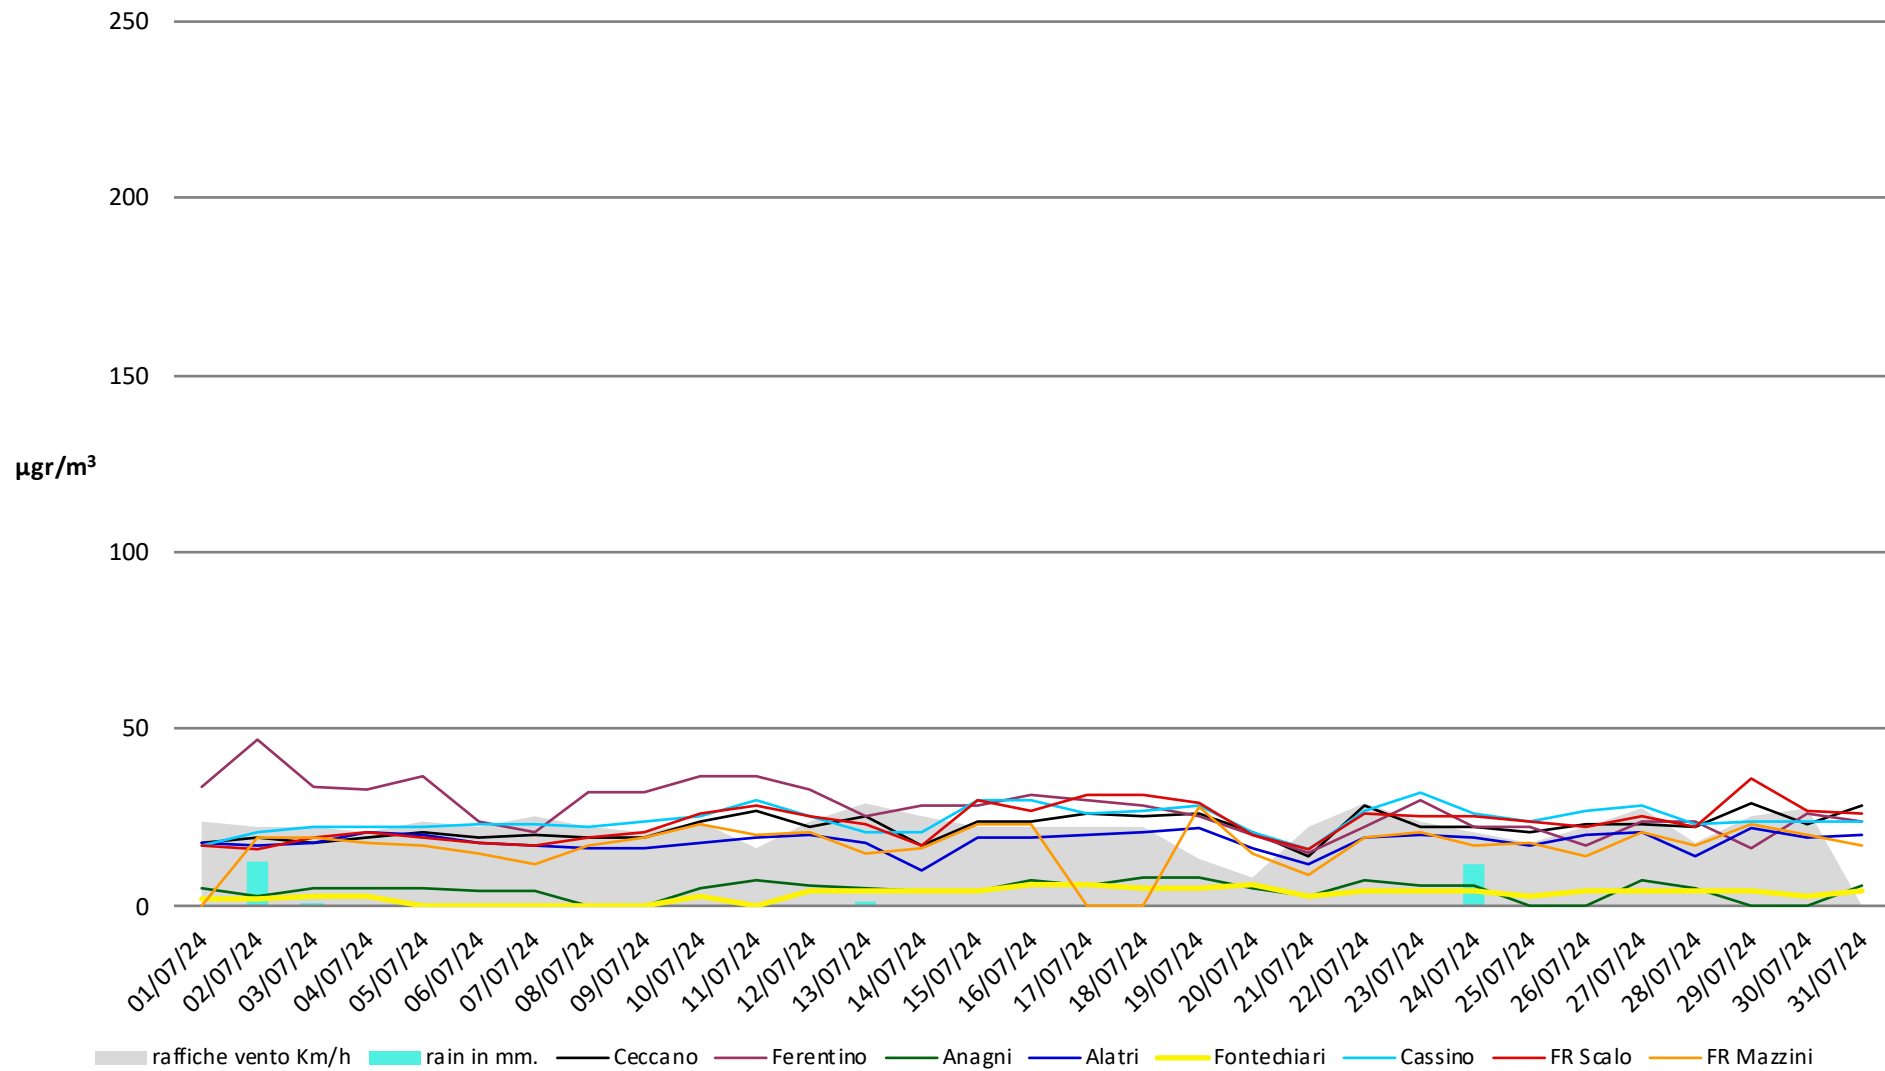

Numero dei giorni in cui è stato superato il limite di 50µg di PM 10

- dal 1° Gennaio al 31 Luglio - anni 2023 2024

Frosinone Luglio - PM 10

Frosinone Luglio 2024 - PM 2,5

Frosinone Luglio 2024 - Benzene

Frosinone Luglio 2024 - CO

Frosinone Luglio 2024 - NO

Frosinone Luglio 2024 - NO2

Frosinone Luglio 2024 - NOX

dati inquinanti: <http://www.arpalazio.net/main/aria/sci/annoincorso/chimici.php>

Frosinone Luglio 2024 - 03

dati inquinanti: <http://www.arpalazio.net/main/aria/sci/annoincorso/chimici.php>