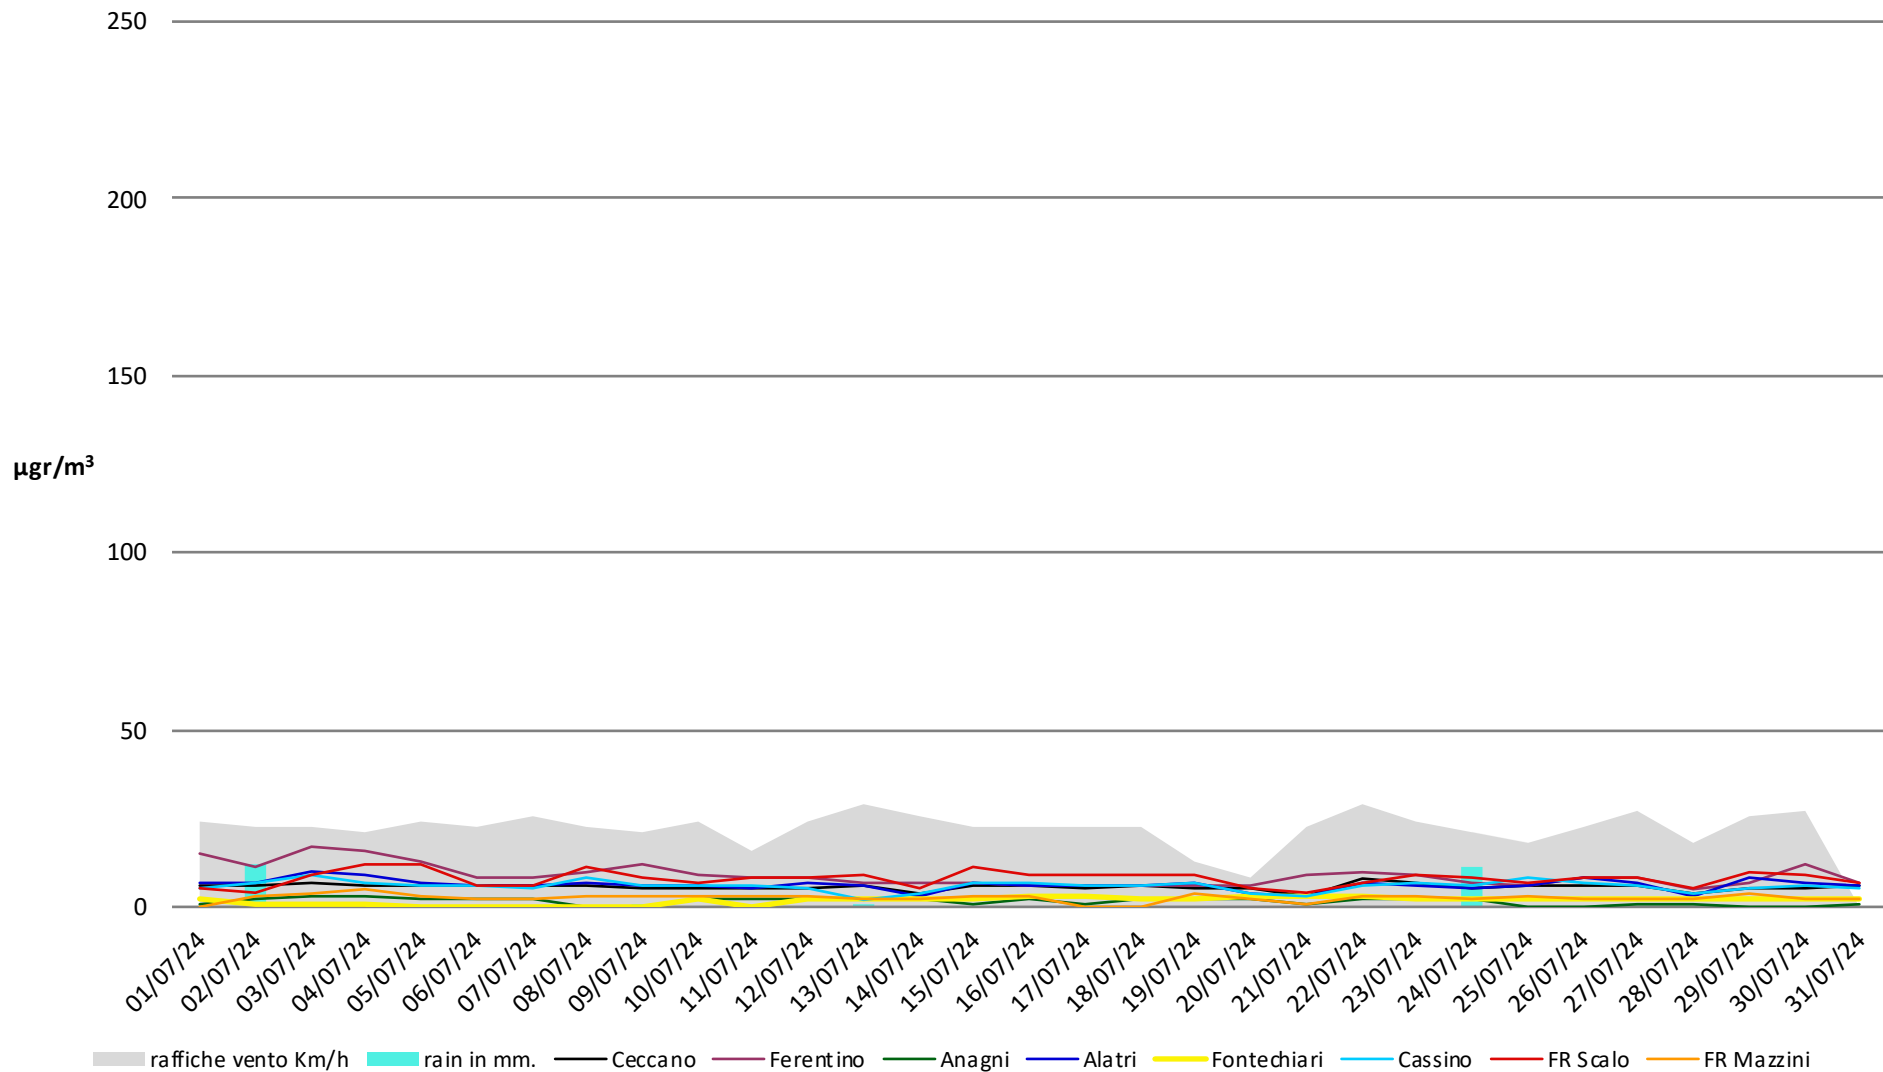

Numero dei giorni in cui è stato superato il limite di 50µg di PM 10

- dal 1° Gennaio al 31 Luglio - anni 2023 2024

Frosinone Luglio - PM 10

Frosinone Luglio 2024 - PM 2,5

Frosinone Luglio 2024 - Benzene

Frosinone Luglio 2024 - CO

Frosinone Luglio 2024 - NO

Frosinone Luglio 2024 - NO2

Frosinone Luglio 2024 - NOX

dati inquinanti: <http://www.arpalazio.net/main/aria/sci/annoincorso/chimici.php>

Frosinone Luglio 2024 - 03

dati inquinanti: <http://www.arpalazio.net/main/aria/sci/annoincorso/chimici.php>