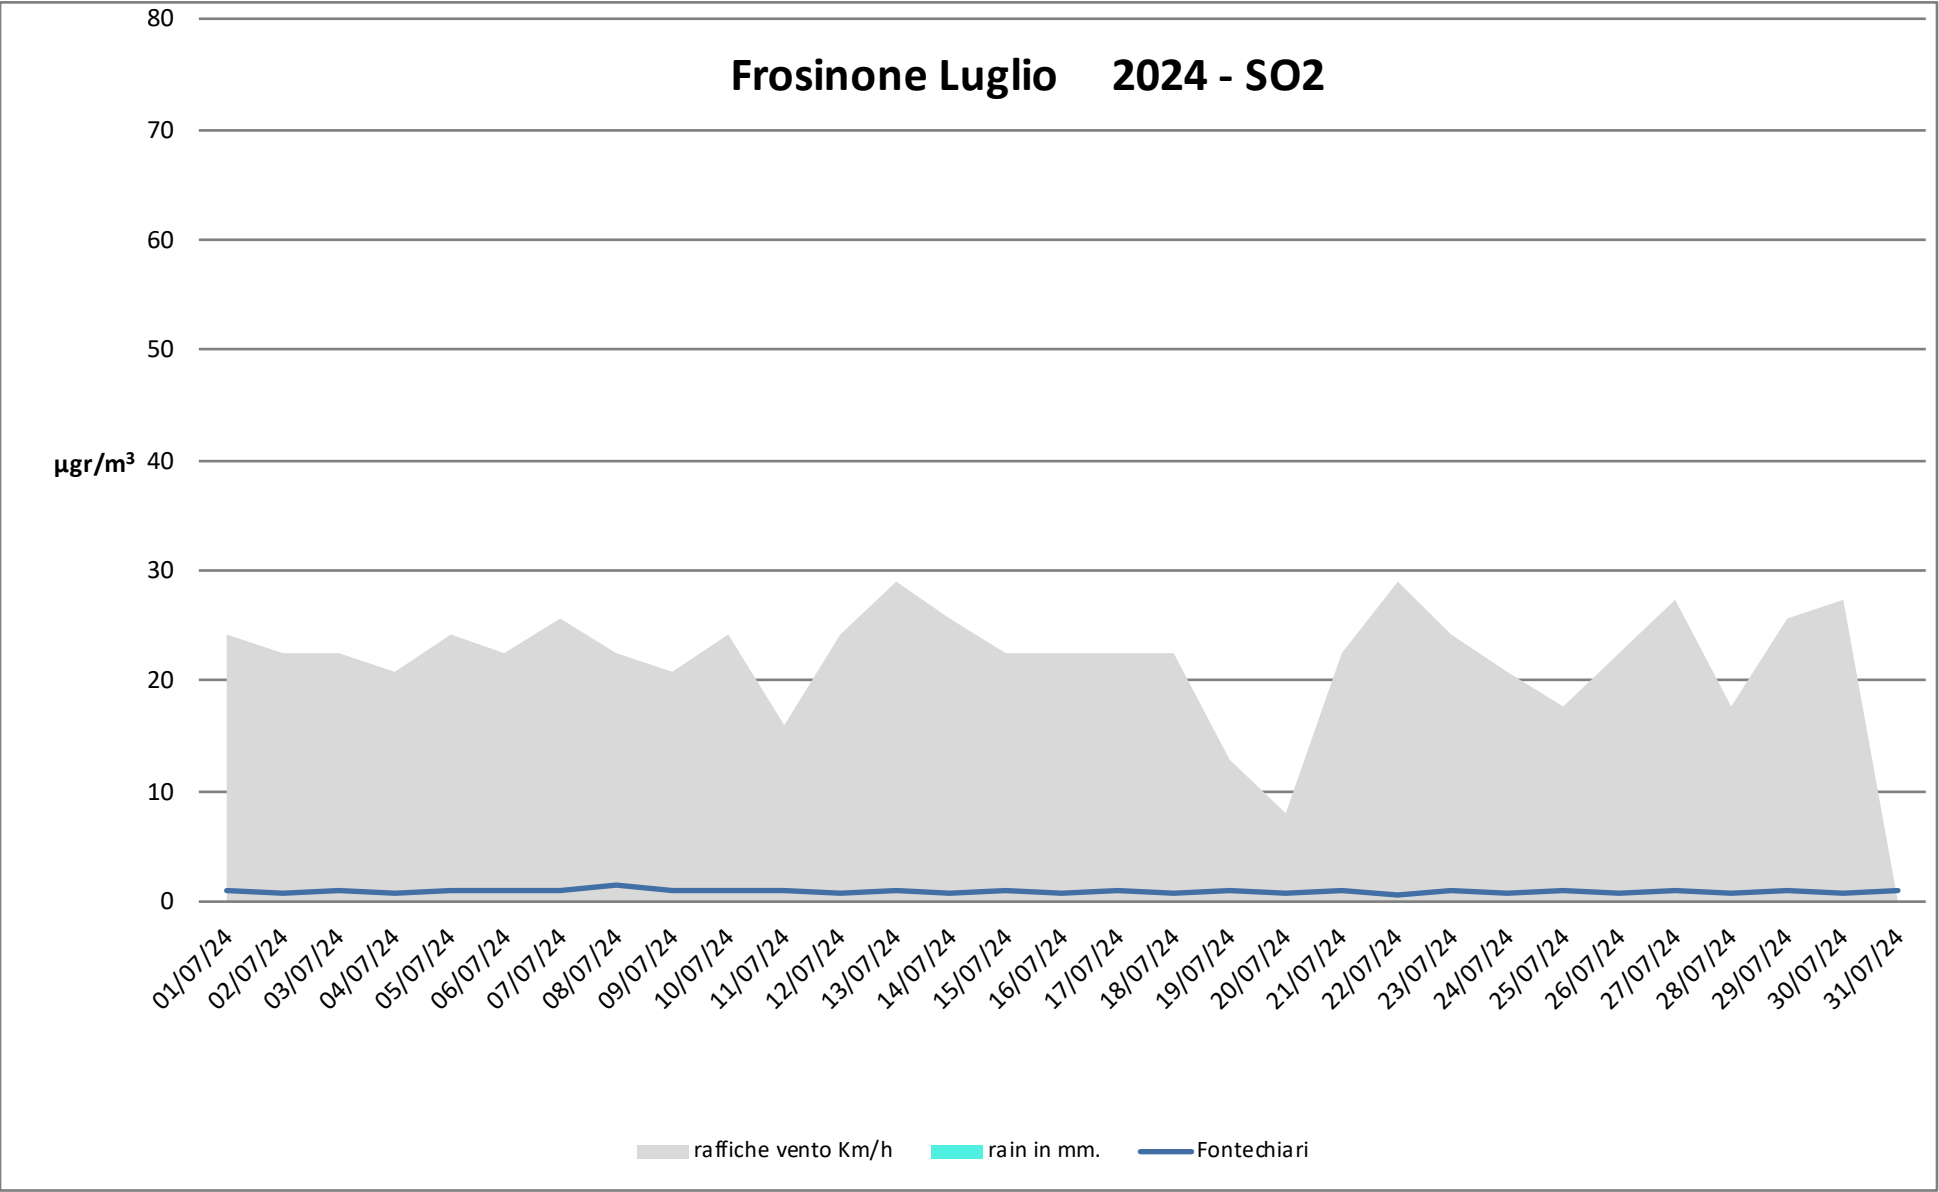

Numero dei giorni in cui è stato superato il limite di 50µg di PM 10

- dal 1° Gennaio al 31 Luglio - anni 2023 2024

Frosinone Luglio - PM 10

Frosinone Luglio 2024 - PM 2,5

Frosinone Luglio 2024 - Benzene

Frosinone Luglio 2024 - CO

Frosinone Luglio 2024 - NO

Frosinone Luglio 2024 - NO2

Frosinone Luglio 2024 - NOX

dati inquinanti: <http://www.arpalazio.net/main/aria/sci/annoincorso/chimici.php>

Frosinone Luglio 2024 - 03

dati inquinanti: <http://www.arpalazio.net/main/aria/sci/annoincorso/chimici.php>