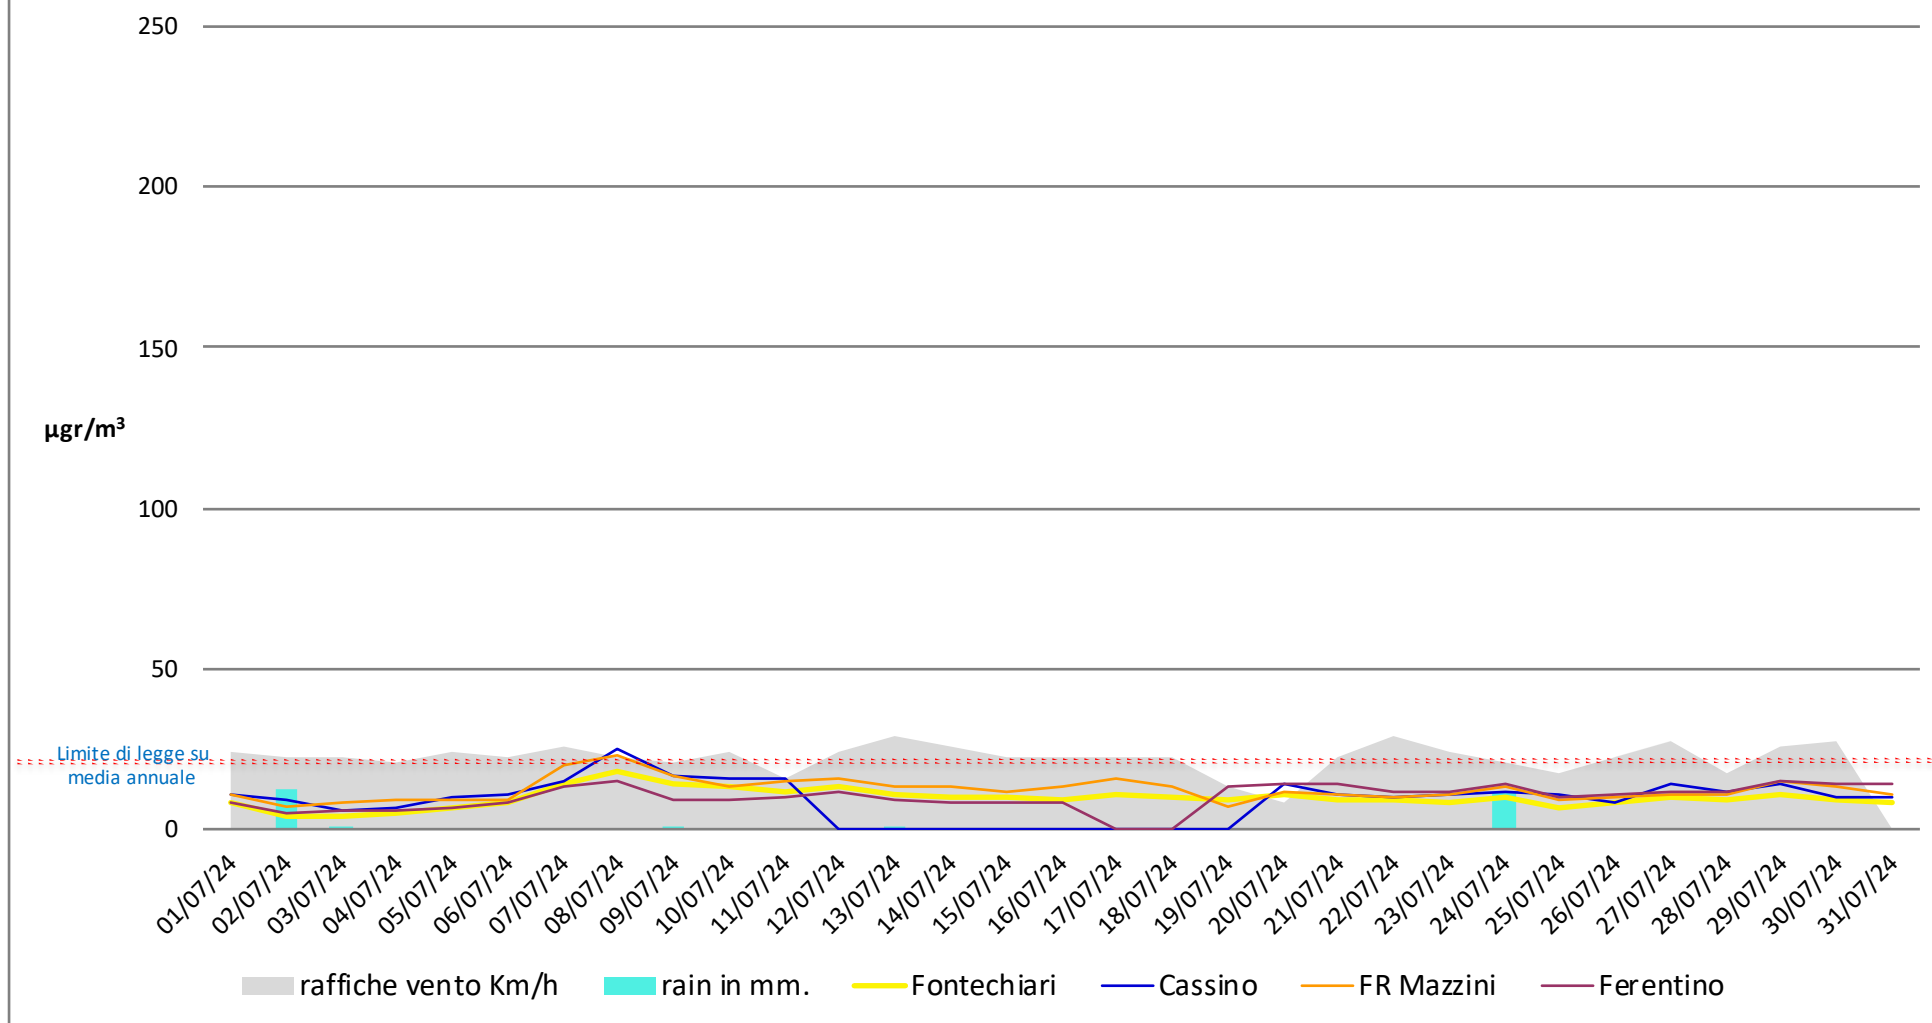

Numero dei giorni in cui è stato superato il limite di 50µg di PM 10

- dal 1° Gennaio al 31 Luglio - anni 2023 2024

Frosinone Luglio - PM 10

Frosinone Luglio 2024 - PM 2,5

Frosinone Luglio 2024 - Benzene

Frosinone Luglio 2024 - CO

Frosinone Luglio 2024 - NO

Frosinone Luglio 2024 - NO2

Frosinone Luglio 2024 - NOX

dati inquinanti: <http://www.arpalazio.net/main/aria/sci/annoincorso/chimici.php>

Frosinone Luglio 2024 - 03

dati inquinanti: <http://www.arpalazio.net/main/aria/sci/annoincorso/chimici.php>