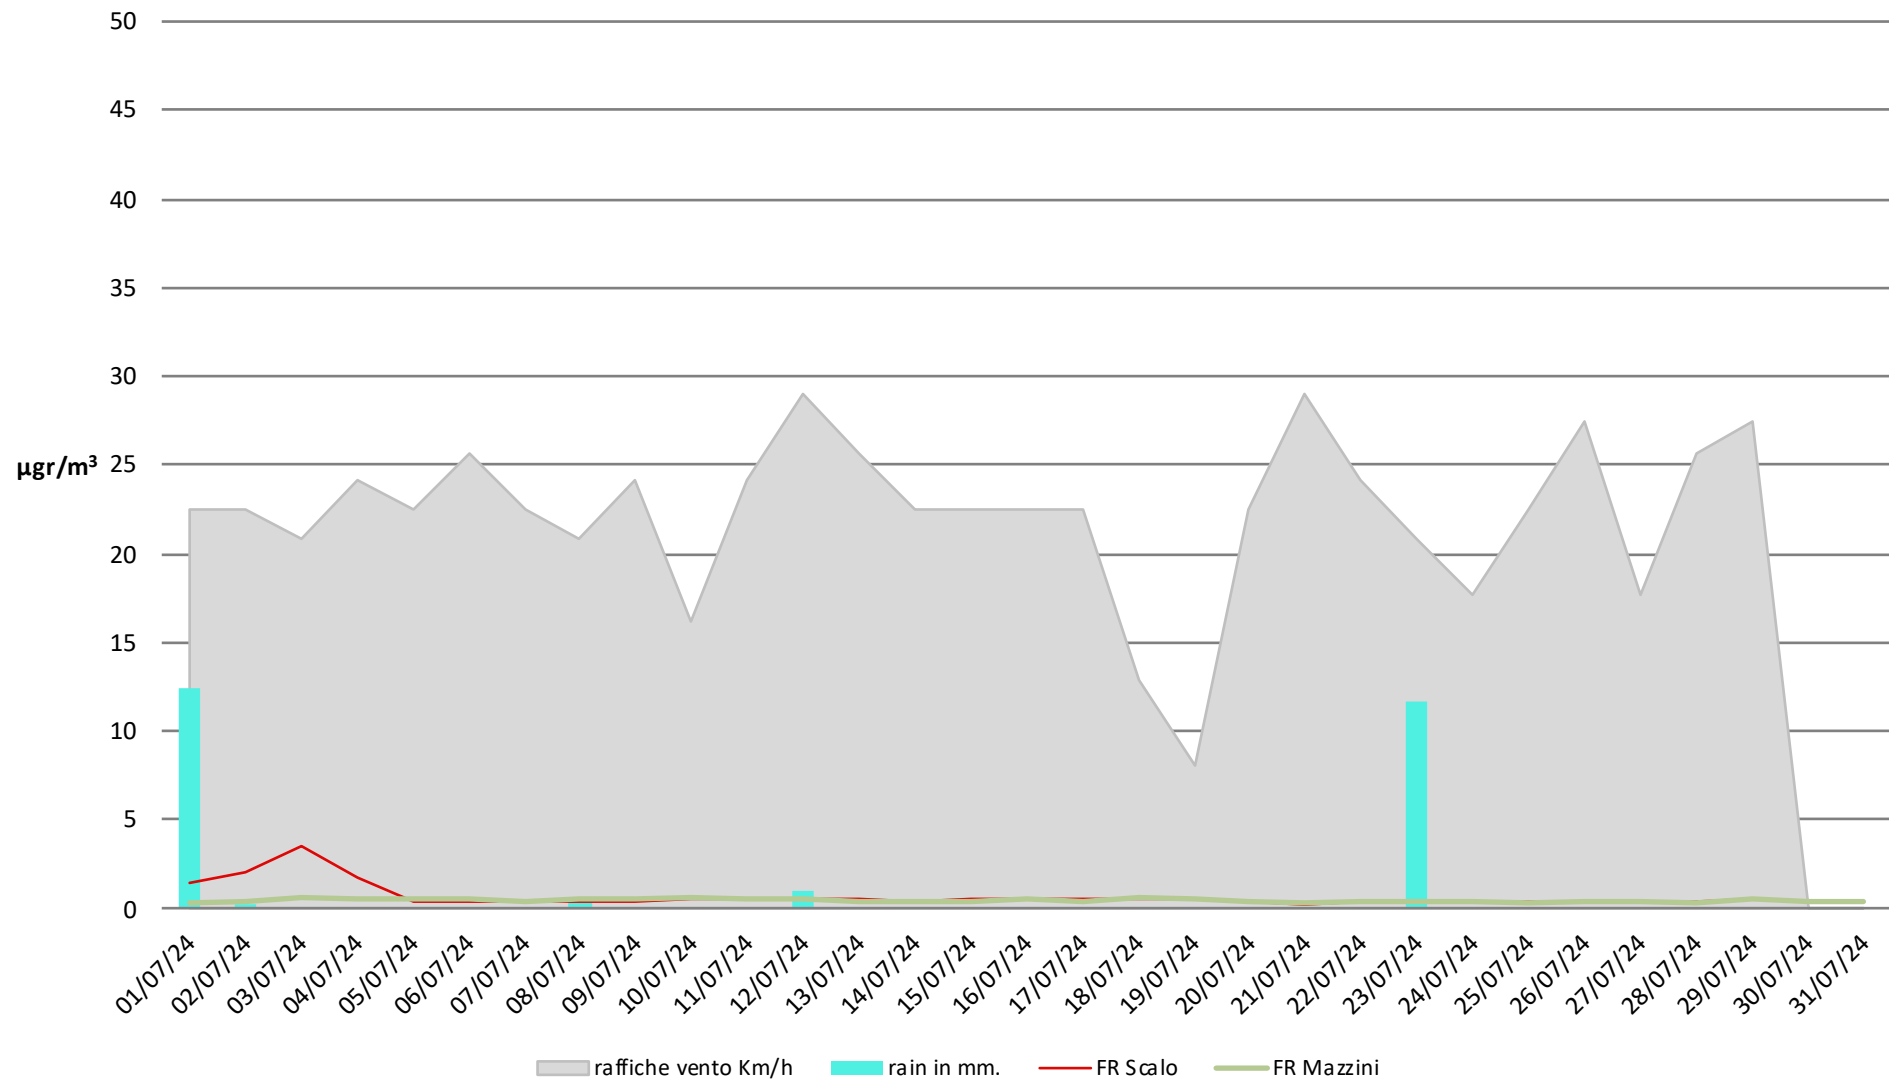

Numero dei giorni in cui è stato superato il limite di 50µg di PM 10

- dal 1° Gennaio al 31 Luglio - anni 2023 2024

Frosinone Luglio - PM 10

Frosinone Luglio 2024 - PM 2,5

Frosinone Luglio 2024 - Benzene

Frosinone Luglio 2024 - CO

Frosinone Luglio 2024 - NO

Frosinone Luglio 2024 - NO2

Frosinone Luglio 2024 - NOX

dati inquinanti: <http://www.arpalazio.net/main/aria/sci/annoincorso/chimici.php>

Frosinone Luglio 2024 - 03

dati inquinanti: <http://www.arpalazio.net/main/aria/sci/annoincorso/chimici.php>