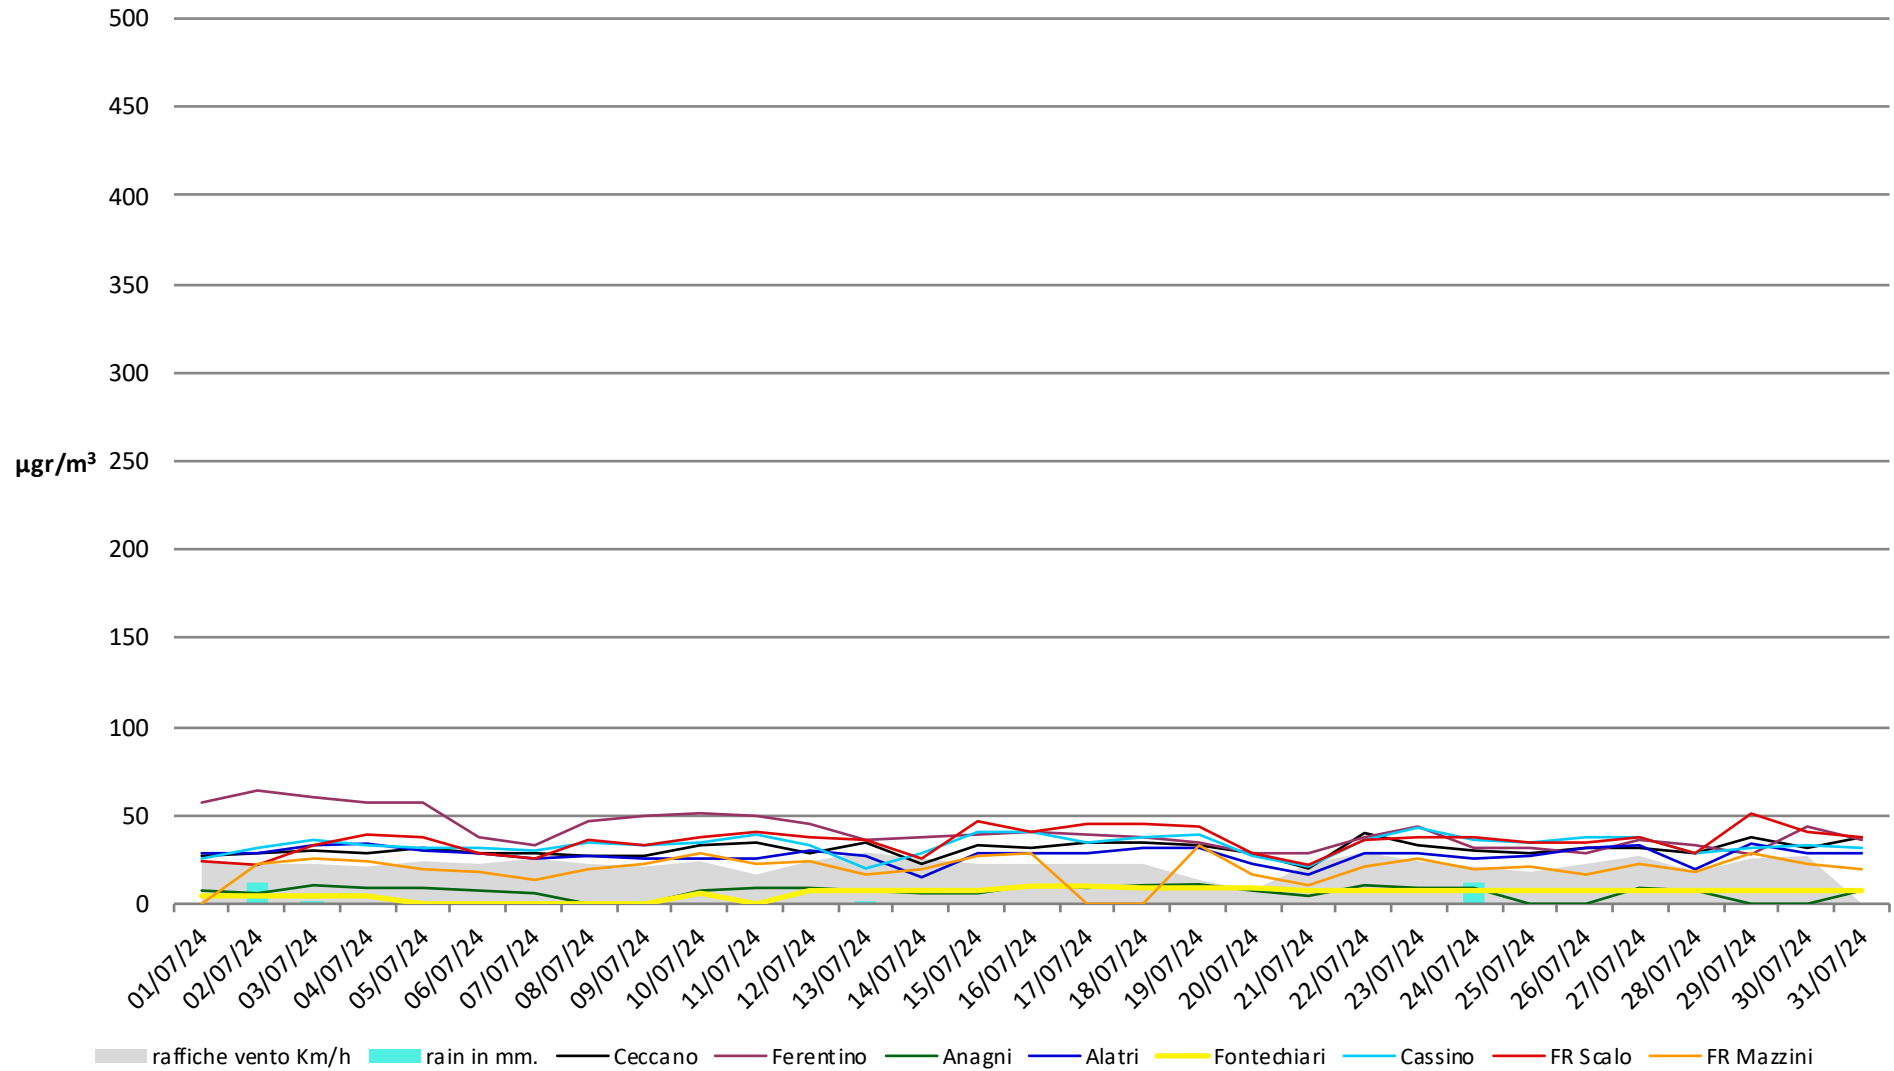

Numero dei giorni in cui è stato superato il limite di 50µg di PM 10

- dal 1° Gennaio al 31 Luglio - anni 2023 2024

Frosinone Luglio - PM 10

Frosinone Luglio 2024 - PM 2,5

Frosinone Luglio 2024 - Benzene

Frosinone Luglio 2024 - CO

Frosinone Luglio 2024 - NO

Frosinone Luglio 2024 - NO2

Frosinone Luglio 2024 - NOX

dati inquinanti: <http://www.arpalazio.net/main/aria/sci/annoincorso/chimici.php>

Frosinone Luglio 2024 - 03

dati inquinanti: <http://www.arpalazio.net/main/aria/sci/annoincorso/chimici.php>