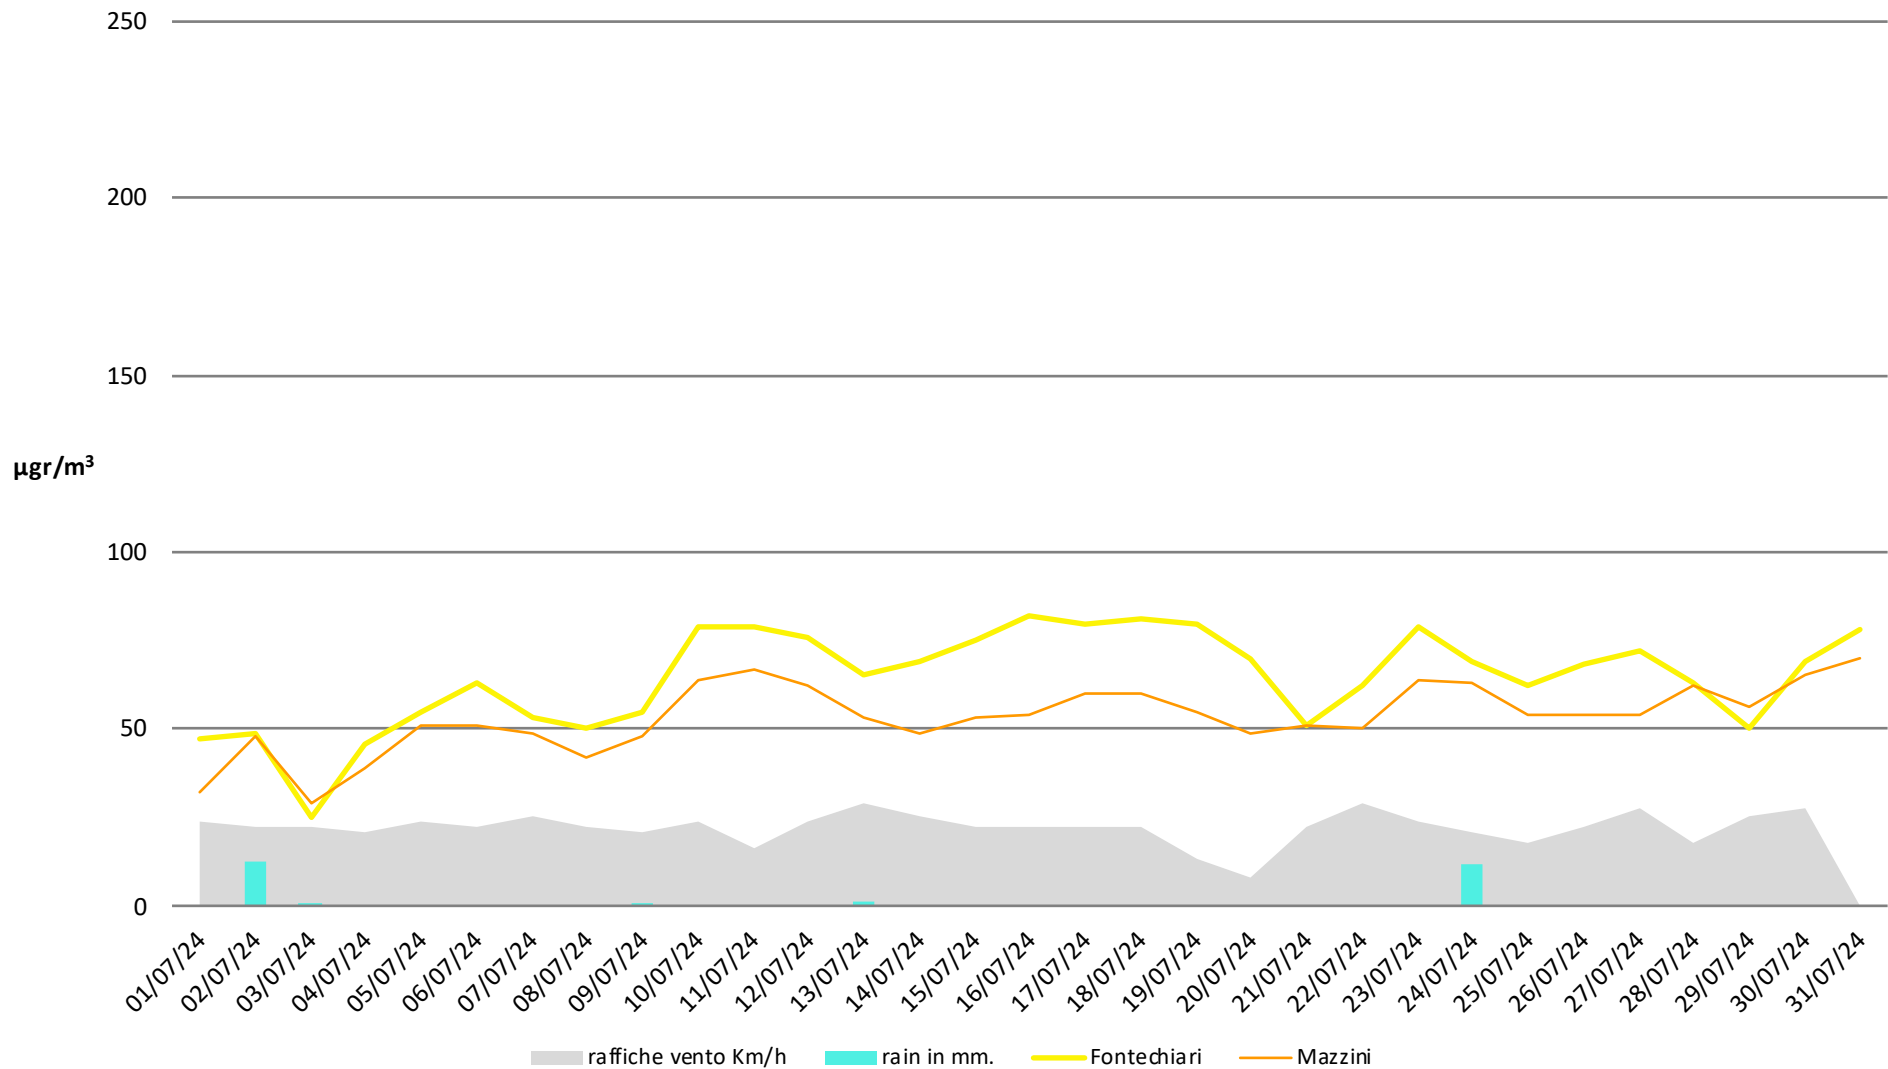

Numero dei giorni in cui è stato superato il limite di 50µg di PM 10

- dal 1° Gennaio al 31 Luglio - anni 2023 2024

Frosinone Luglio - PM 10

Frosinone Luglio 2024 - PM 2,5

Frosinone Luglio 2024 - Benzene

Frosinone Luglio 2024 - CO

Frosinone Luglio 2024 - NO

Frosinone Luglio 2024 - NO2

Frosinone Luglio 2024 - NOX

dati inquinanti: <http://www.arpalazio.net/main/aria/sci/annoincorso/chimici.php>

Frosinone Luglio 2024 - 03

dati inquinanti: <http://www.arpalazio.net/main/aria/sci/annoincorso/chimici.php>