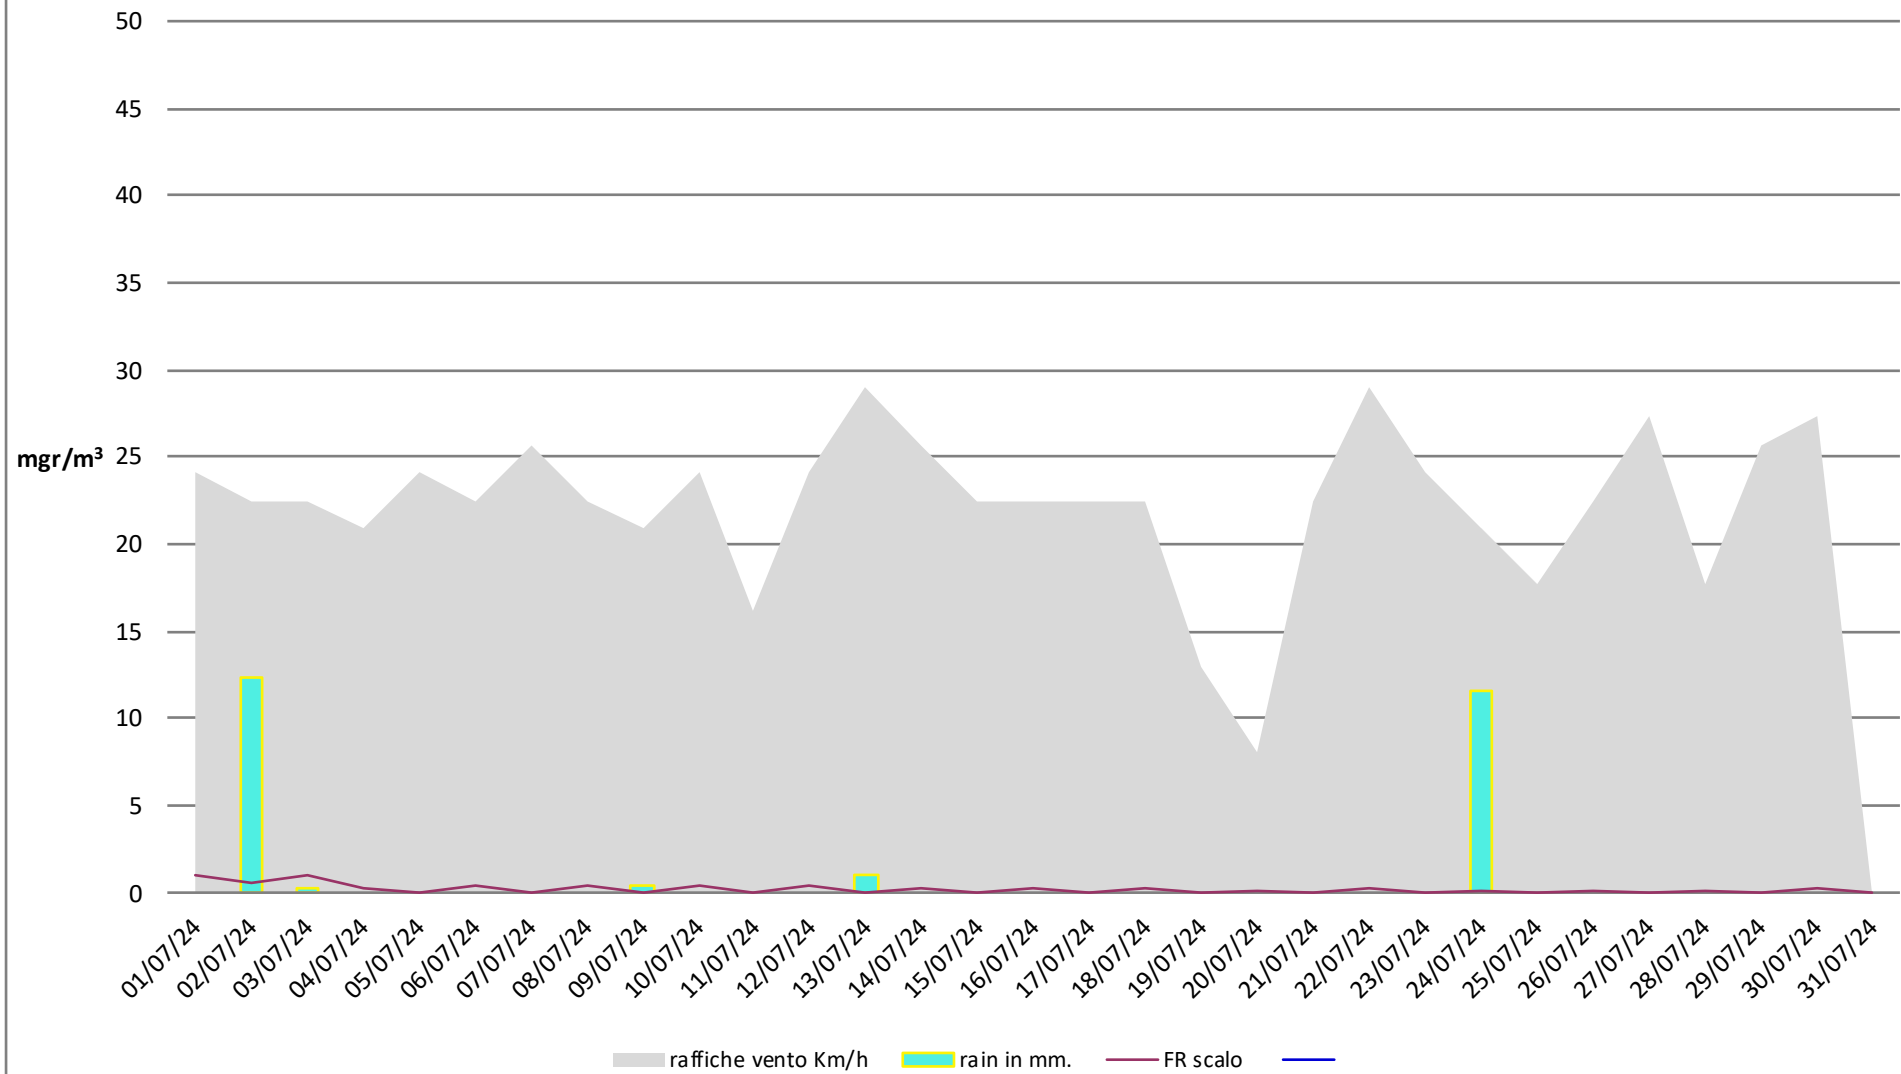

Numero dei giorni in cui è stato superato il limite di 50µg di PM 10

- dal 1° Gennaio al 31 Luglio - anni 2023 2024

Frosinone Luglio - PM 10

Frosinone Luglio 2024 - PM 2,5

Frosinone Luglio 2024 - Benzene

Frosinone Luglio 2024 - CO

Frosinone Luglio 2024 - NO

Frosinone Luglio 2024 - NO2

Frosinone Luglio 2024 - NOX

dati inquinanti: <http://www.arpalazio.net/main/aria/sci/annoincorso/chimici.php>

Frosinone Luglio 2024 - 03

dati inquinanti: <http://www.arpalazio.net/main/aria/sci/annoincorso/chimici.php>