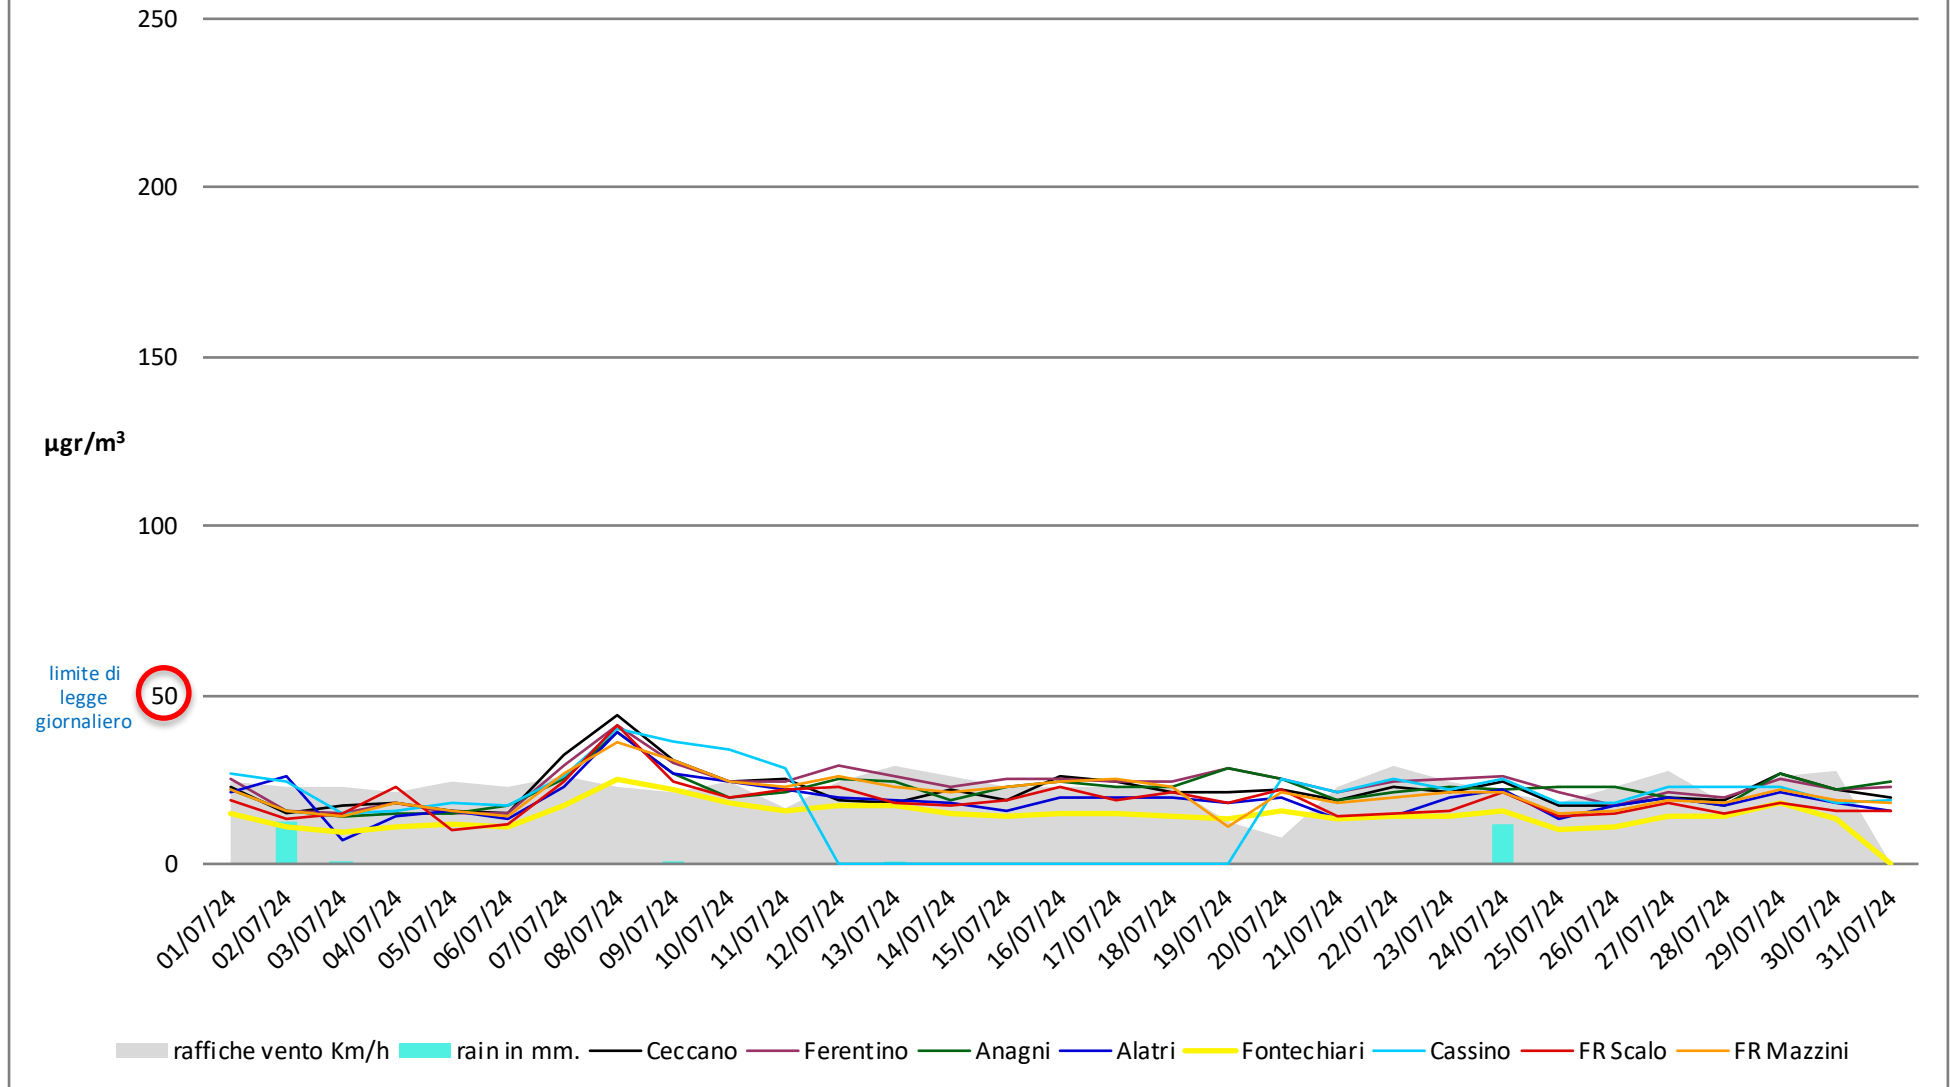

Numero dei giorni in cui è stato superato il limite di 50µg di PM 10

- dal 1° Gennaio al 31 Luglio - anni 2023 2024

Frosinone Luglio - PM 10

Frosinone Luglio 2024 - PM 2,5

Frosinone Luglio 2024 - Benzene

Frosinone Luglio 2024 - CO

Frosinone Luglio 2024 - NO

Frosinone Luglio 2024 - NO2

Frosinone Luglio 2024 - NOX

dati inquinanti: <http://www.arpalazio.net/main/aria/sci/annoincorso/chimici.php>

Frosinone Luglio 2024 - 03

dati inquinanti: <http://www.arpalazio.net/main/aria/sci/annoincorso/chimici.php>