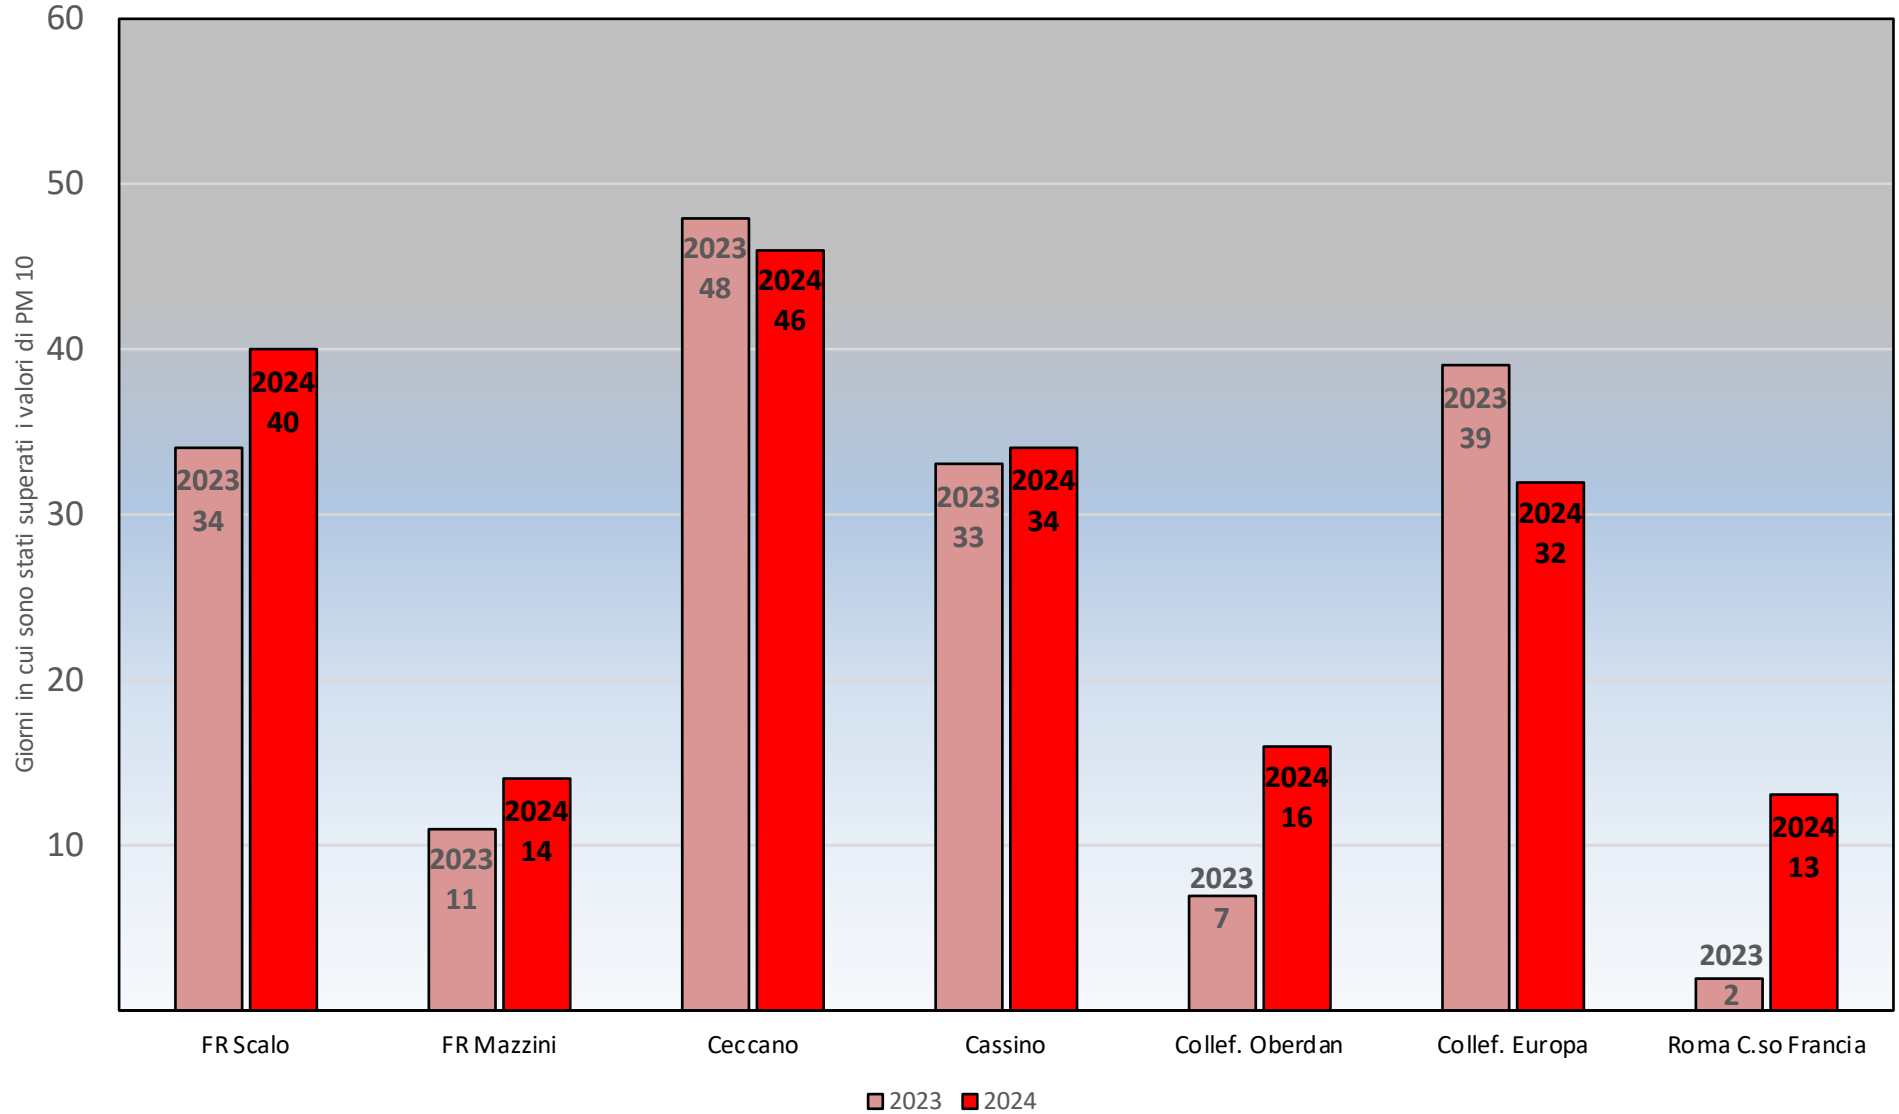

Numero dei giorni in cui è stato superato il limite di 50µg di PM 10

- dal 1° Gennaio al 31 Luglio - anni 2023 2024

Frosinone Luglio - PM 10

Frosinone Luglio 2024 - PM 2,5

Frosinone Luglio 2024 - Benzene

Frosinone Luglio 2024 - CO

Frosinone Luglio 2024 - NO

Frosinone Luglio 2024 - NO2

Frosinone Luglio 2024 - NOX

dati inquinanti: <http://www.arpalazio.net/main/aria/sci/annoincorso/chimici.php>

Frosinone Luglio 2024 - 03

dati inquinanti: <http://www.arpalazio.net/main/aria/sci/annoincorso/chimici.php>