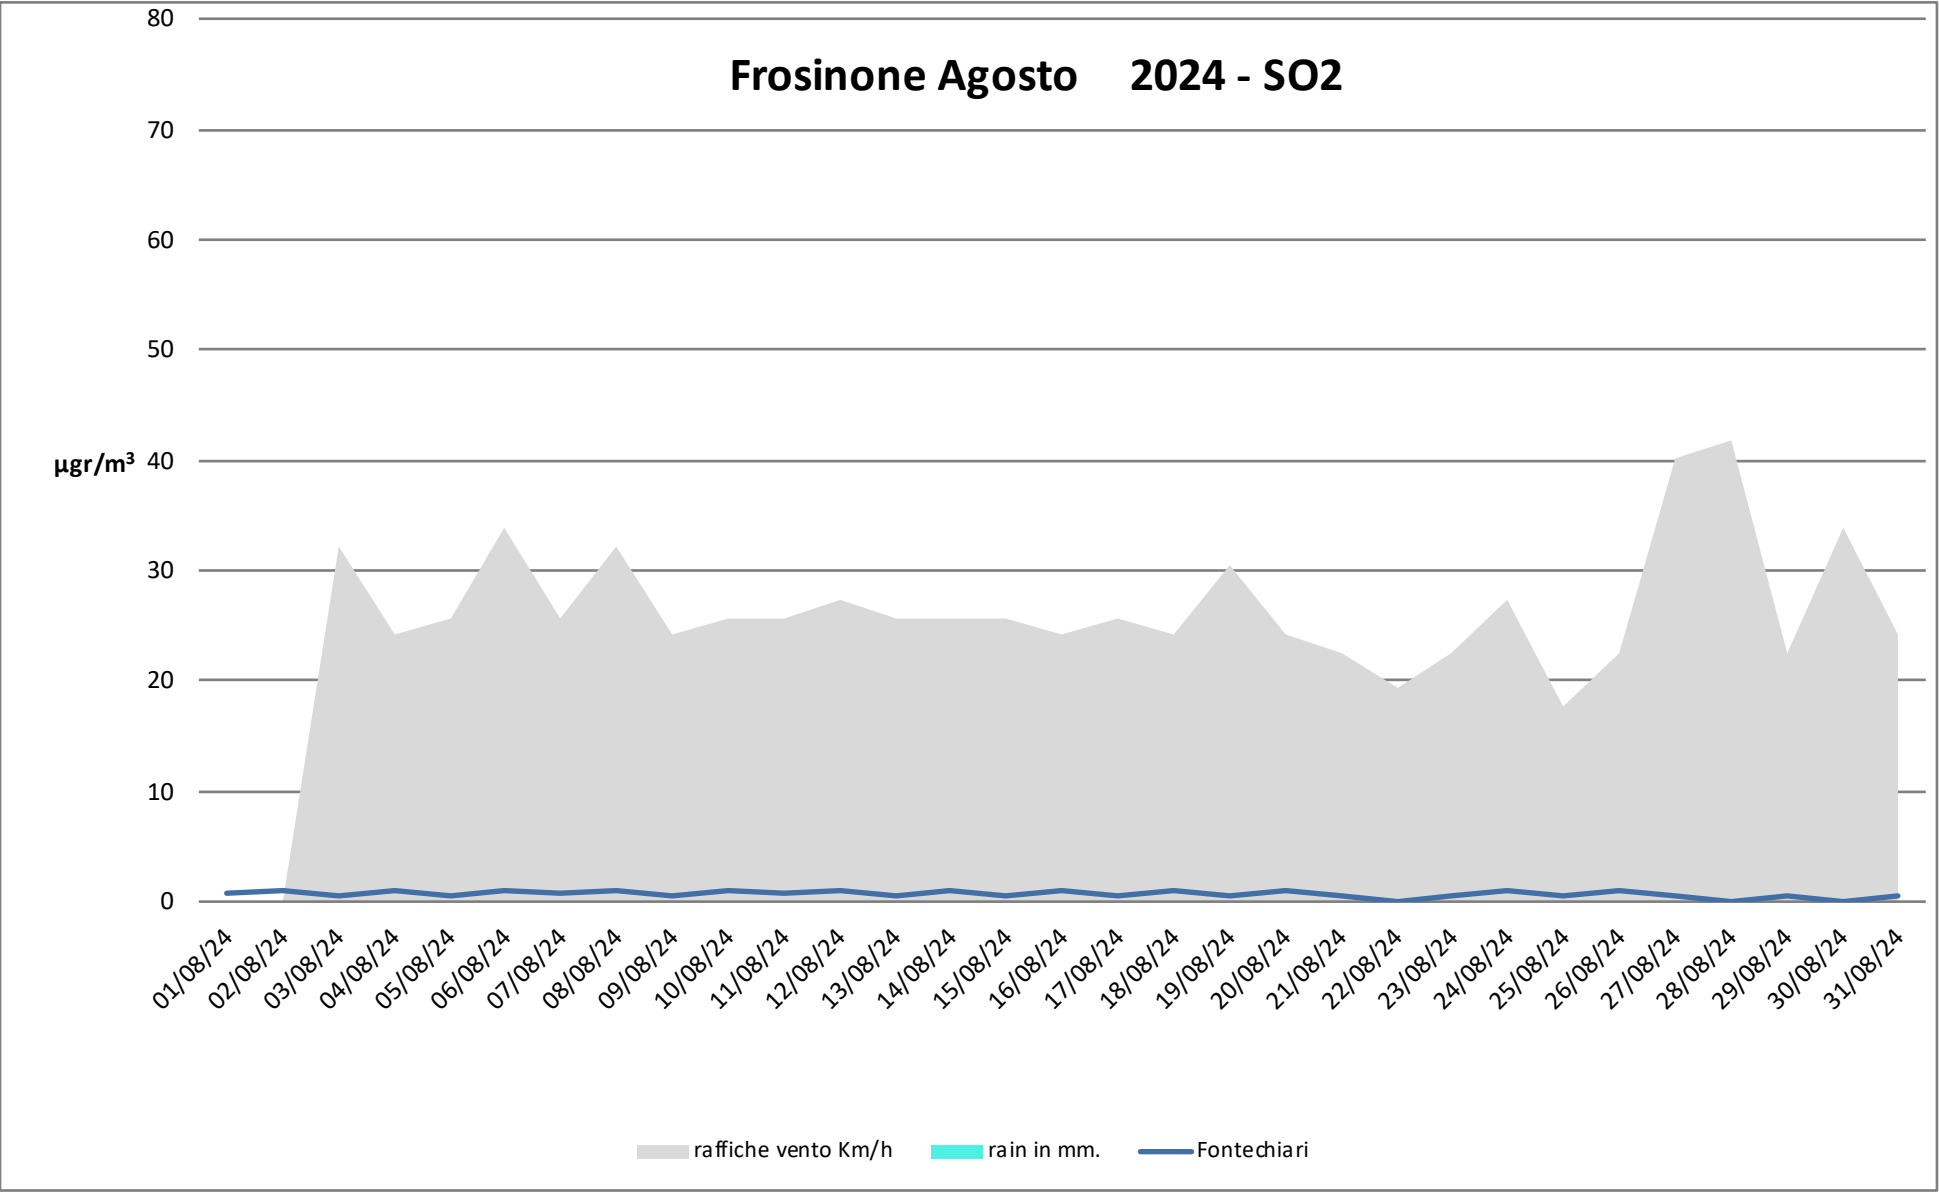

dati inquinanti: <http://www.arpalazio.net/main/aria/sci/annoincorso/chimici.php>