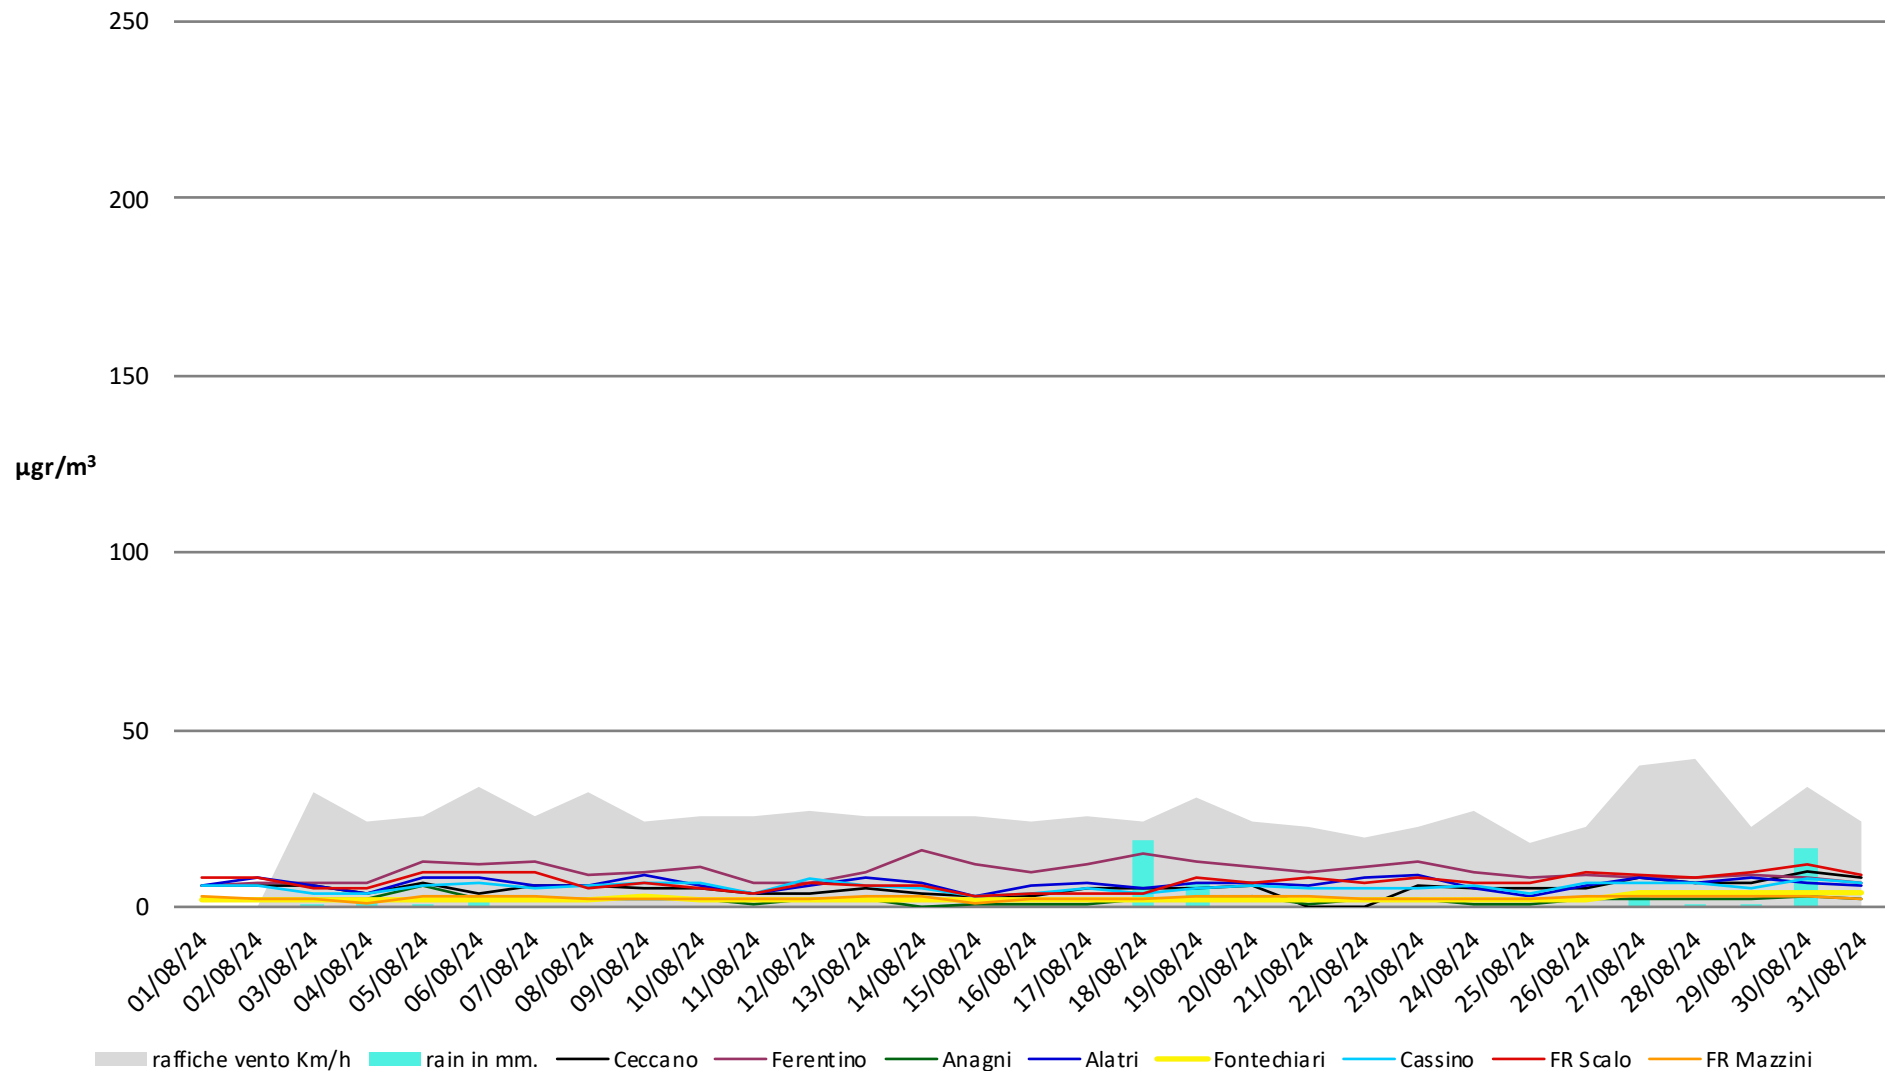

Frosinone Agosto 2024 - NO

dati inquinanti: <http://www.arpalazio.net/main/aria/sci/annoincorso/chimici.php>