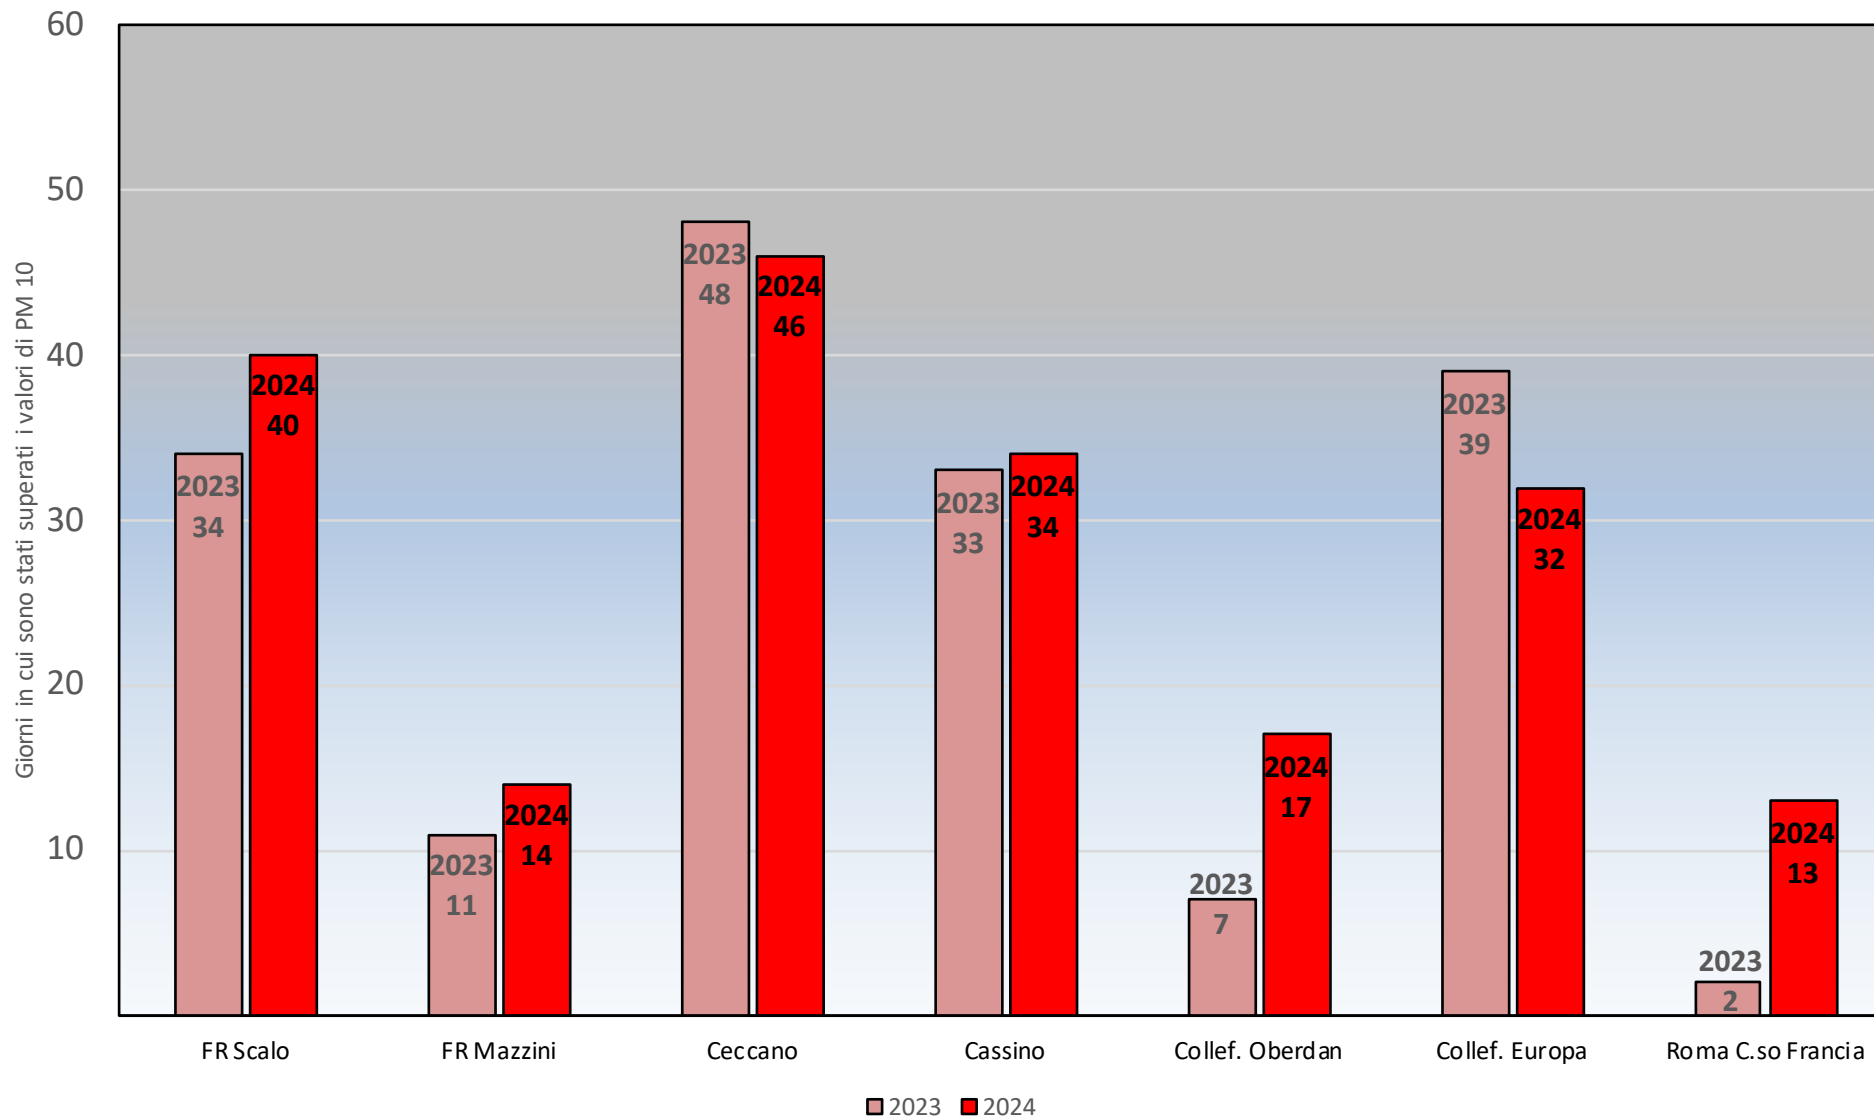

## Numero dei giorni in cui è stato superato il limite di 50µg di PM 10

- dal 1° Gennaio al 31 Agosto - anni 2023 2024

# Frosinone Agosto - PM 10