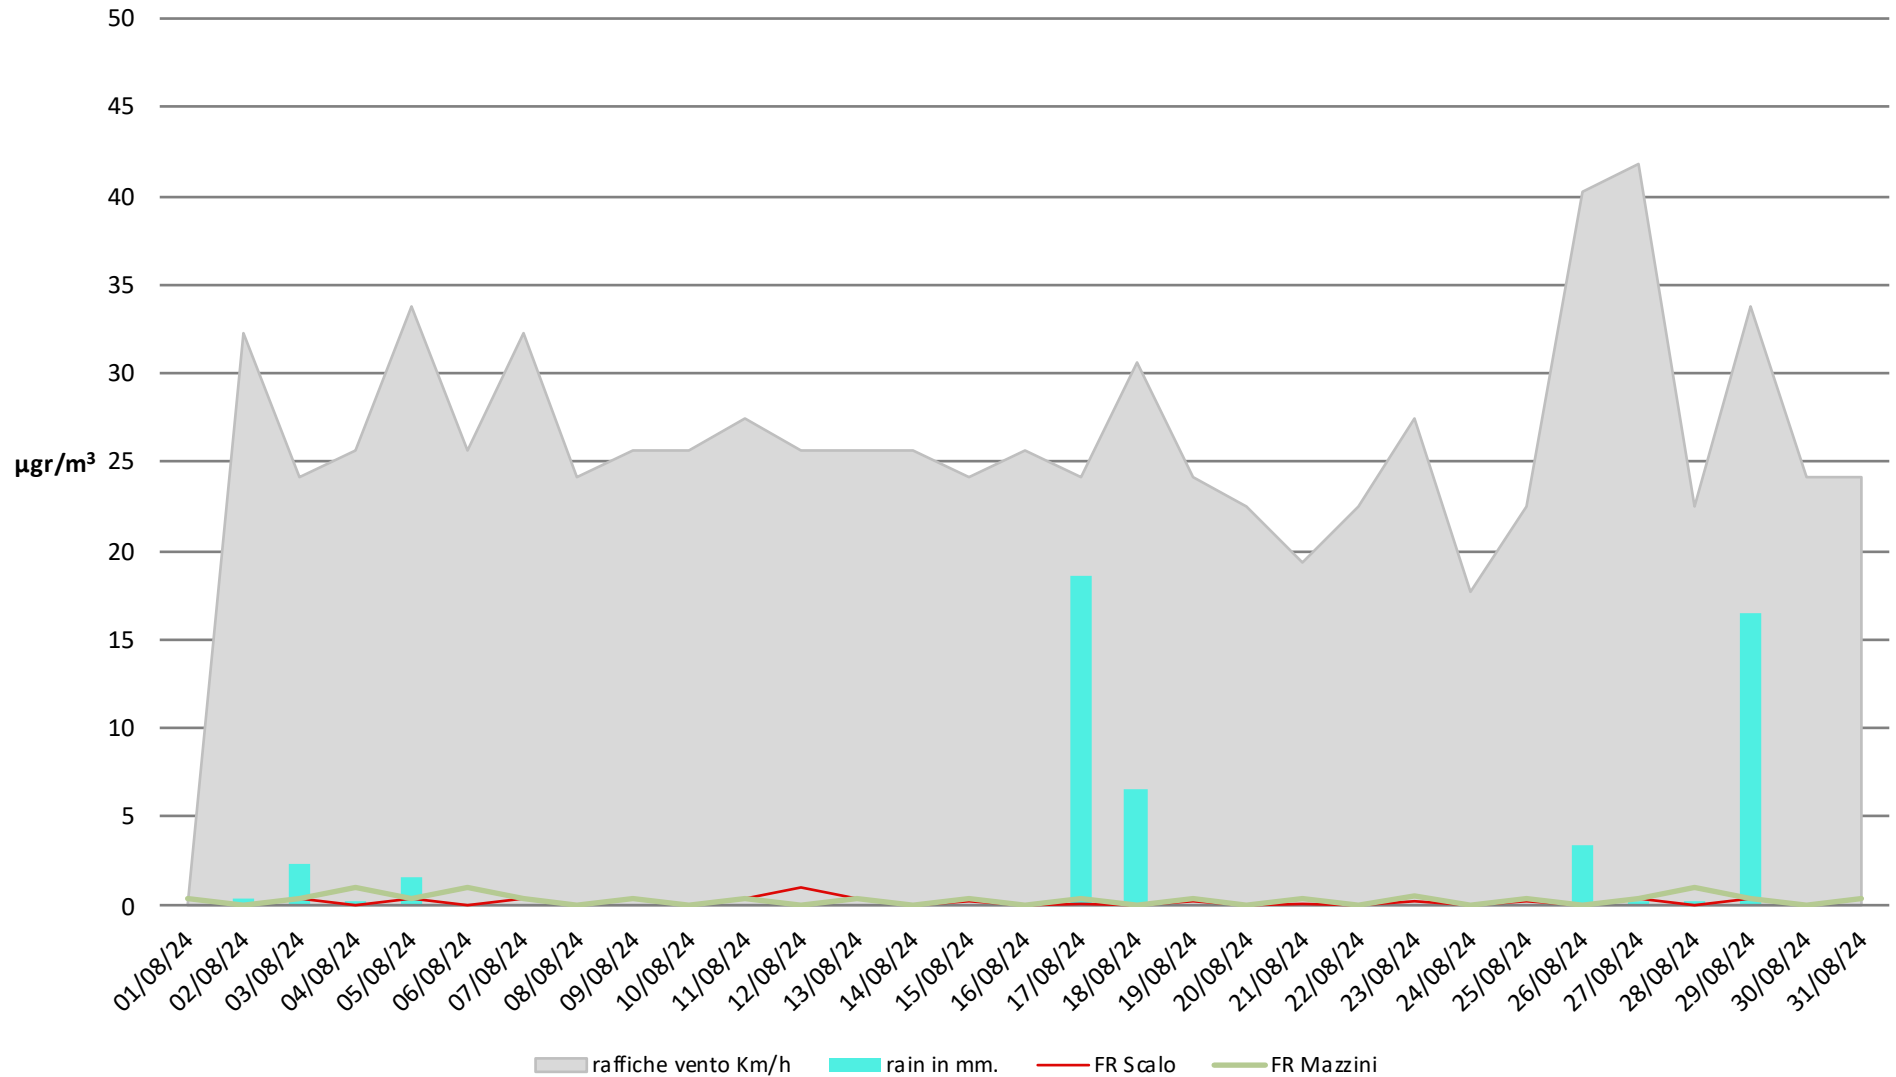

Frosinone Agosto 2024 - Benzene