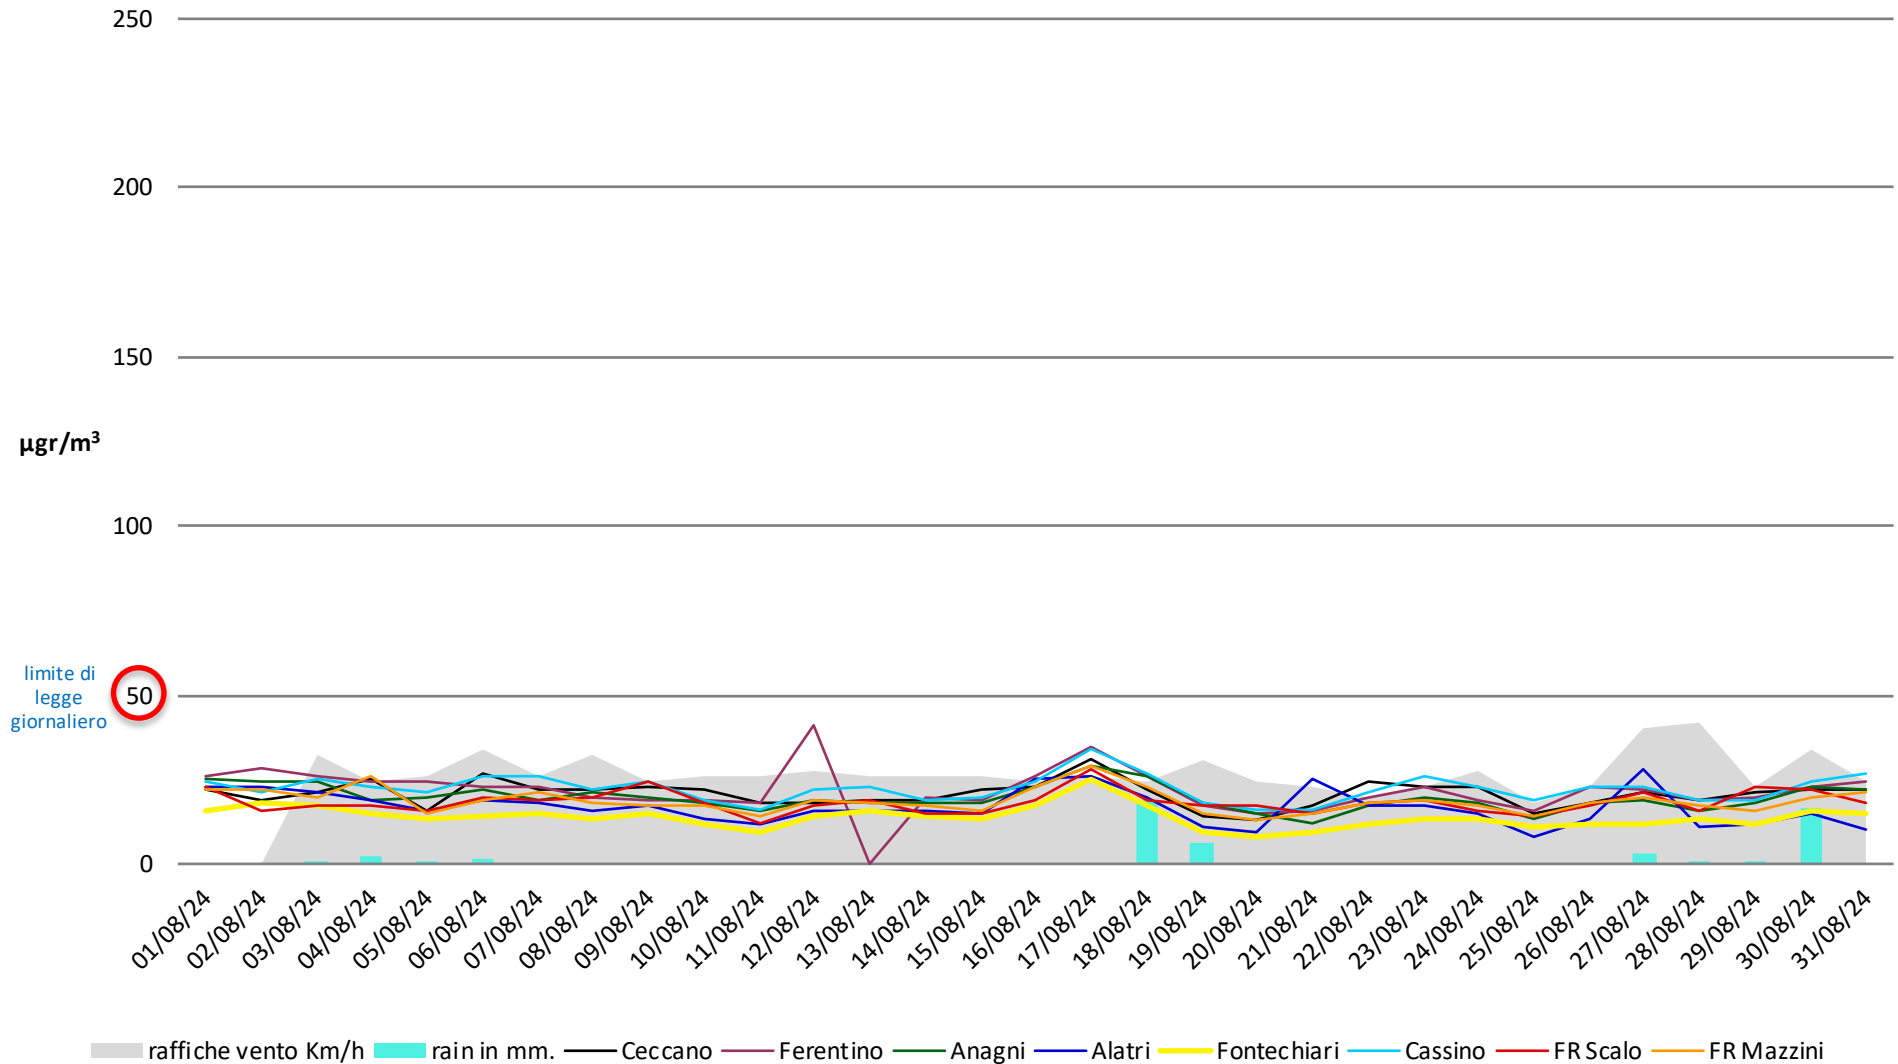

## Numero dei giorni in cui è stato superato il limite di 50µg di PM 10

- dal 1° Gennaio al 31 Agosto - anni 2023 2024

# Frosinone Agosto - PM 10

## Frosinone Agosto 2024 - PM 2,5