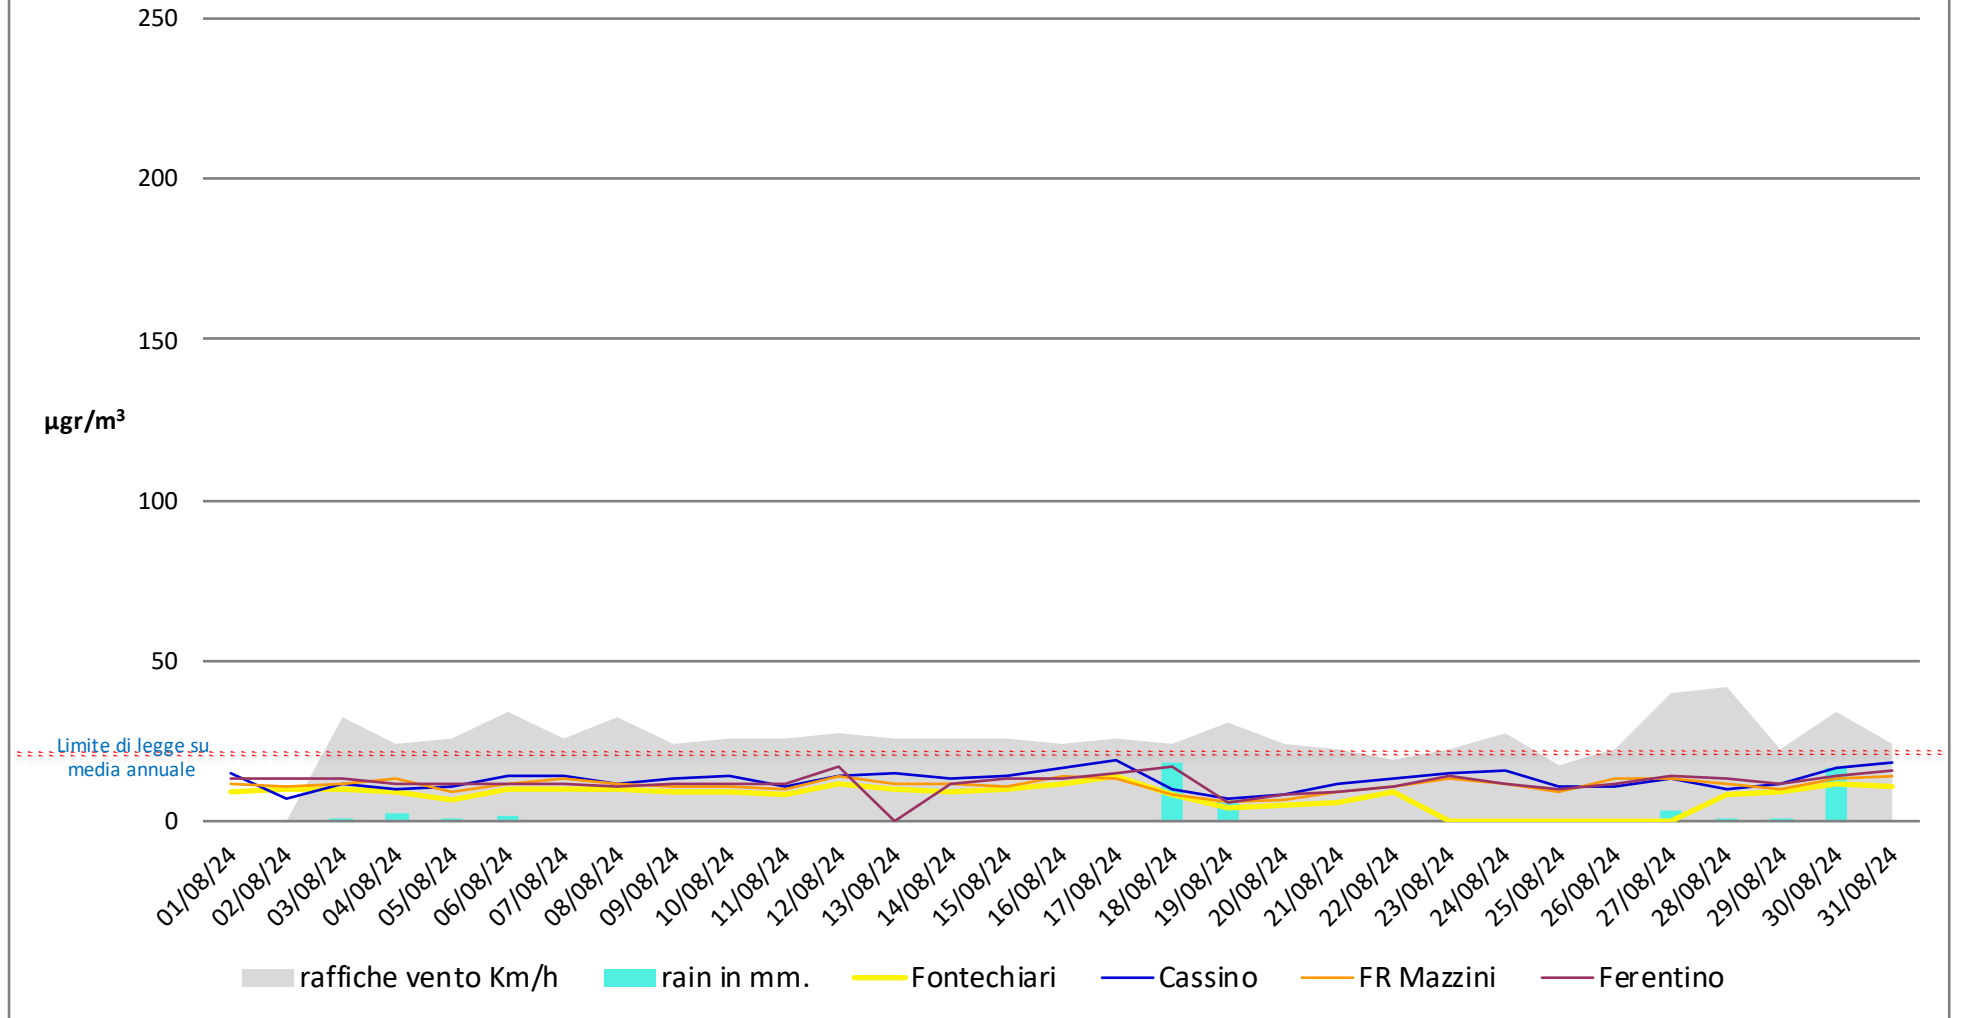

## Numero dei giorni in cui è stato superato il limite di 50µg di PM 10

- dal 1° Gennaio al 31 Agosto - anni 2023 2024

# Frosinone Agosto - PM 10

## Frosinone Agosto 2024 - PM 2,5

## Frosinone Agosto 2024 - Benzene