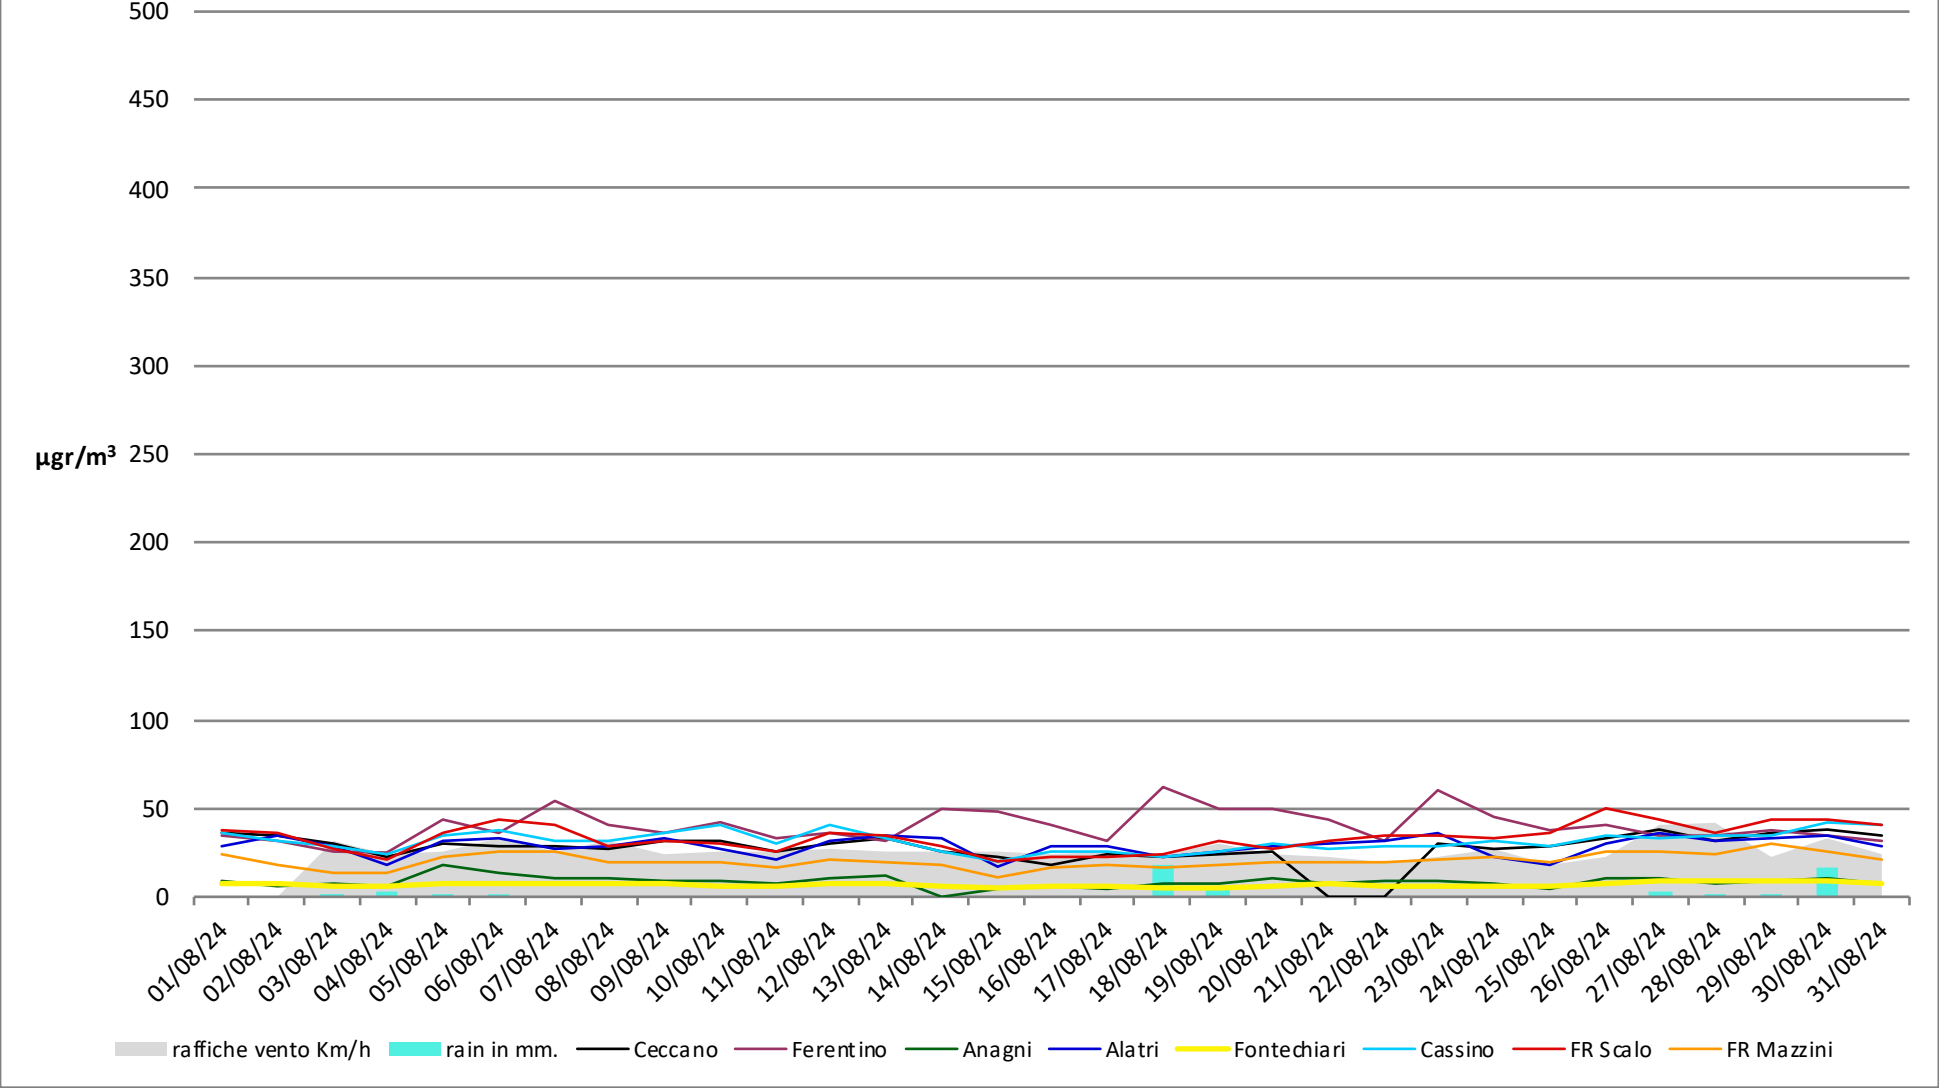

Frosinone Agosto 2024 - NOX

dati inquinanti: <http://www.arpalazio.net/main/aria/sci/annoincorso/chimici.php>