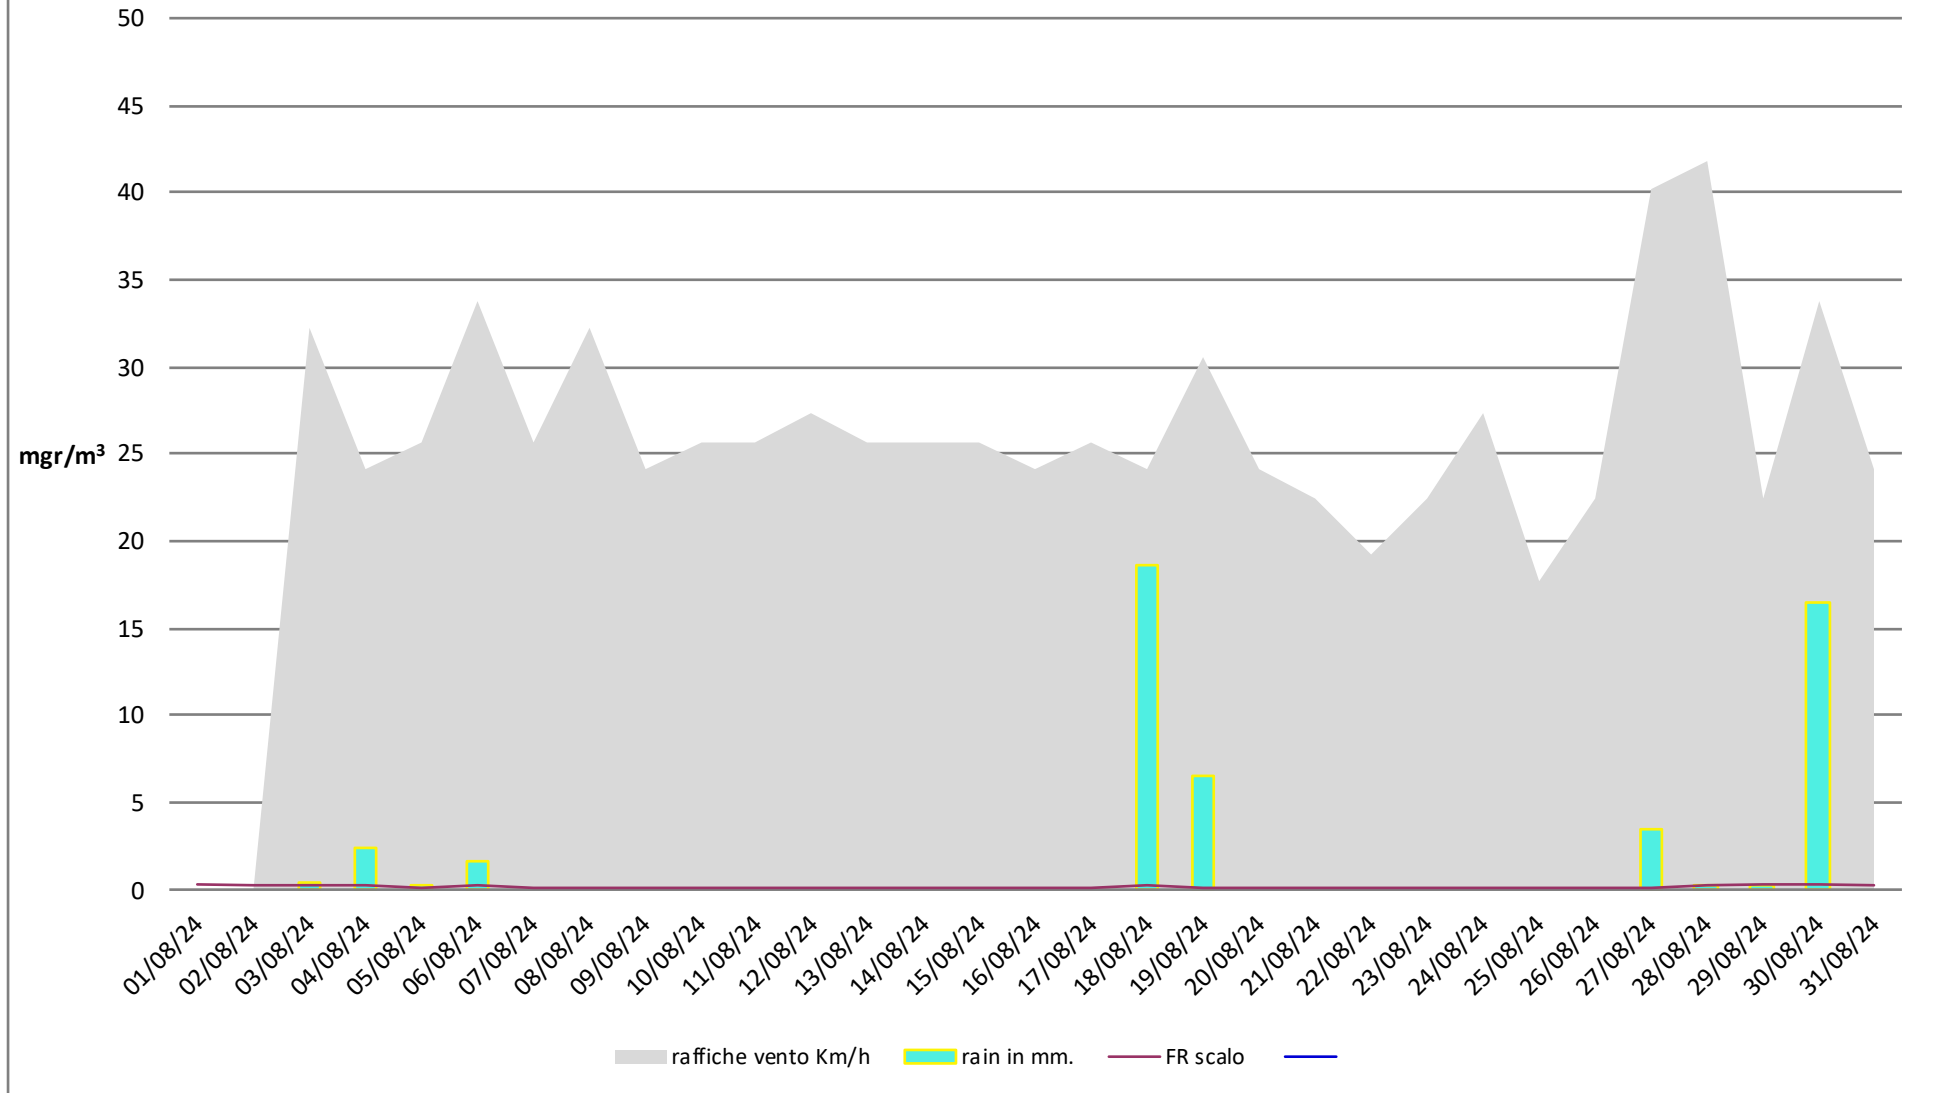

Frosinone Agosto 2024 - CO