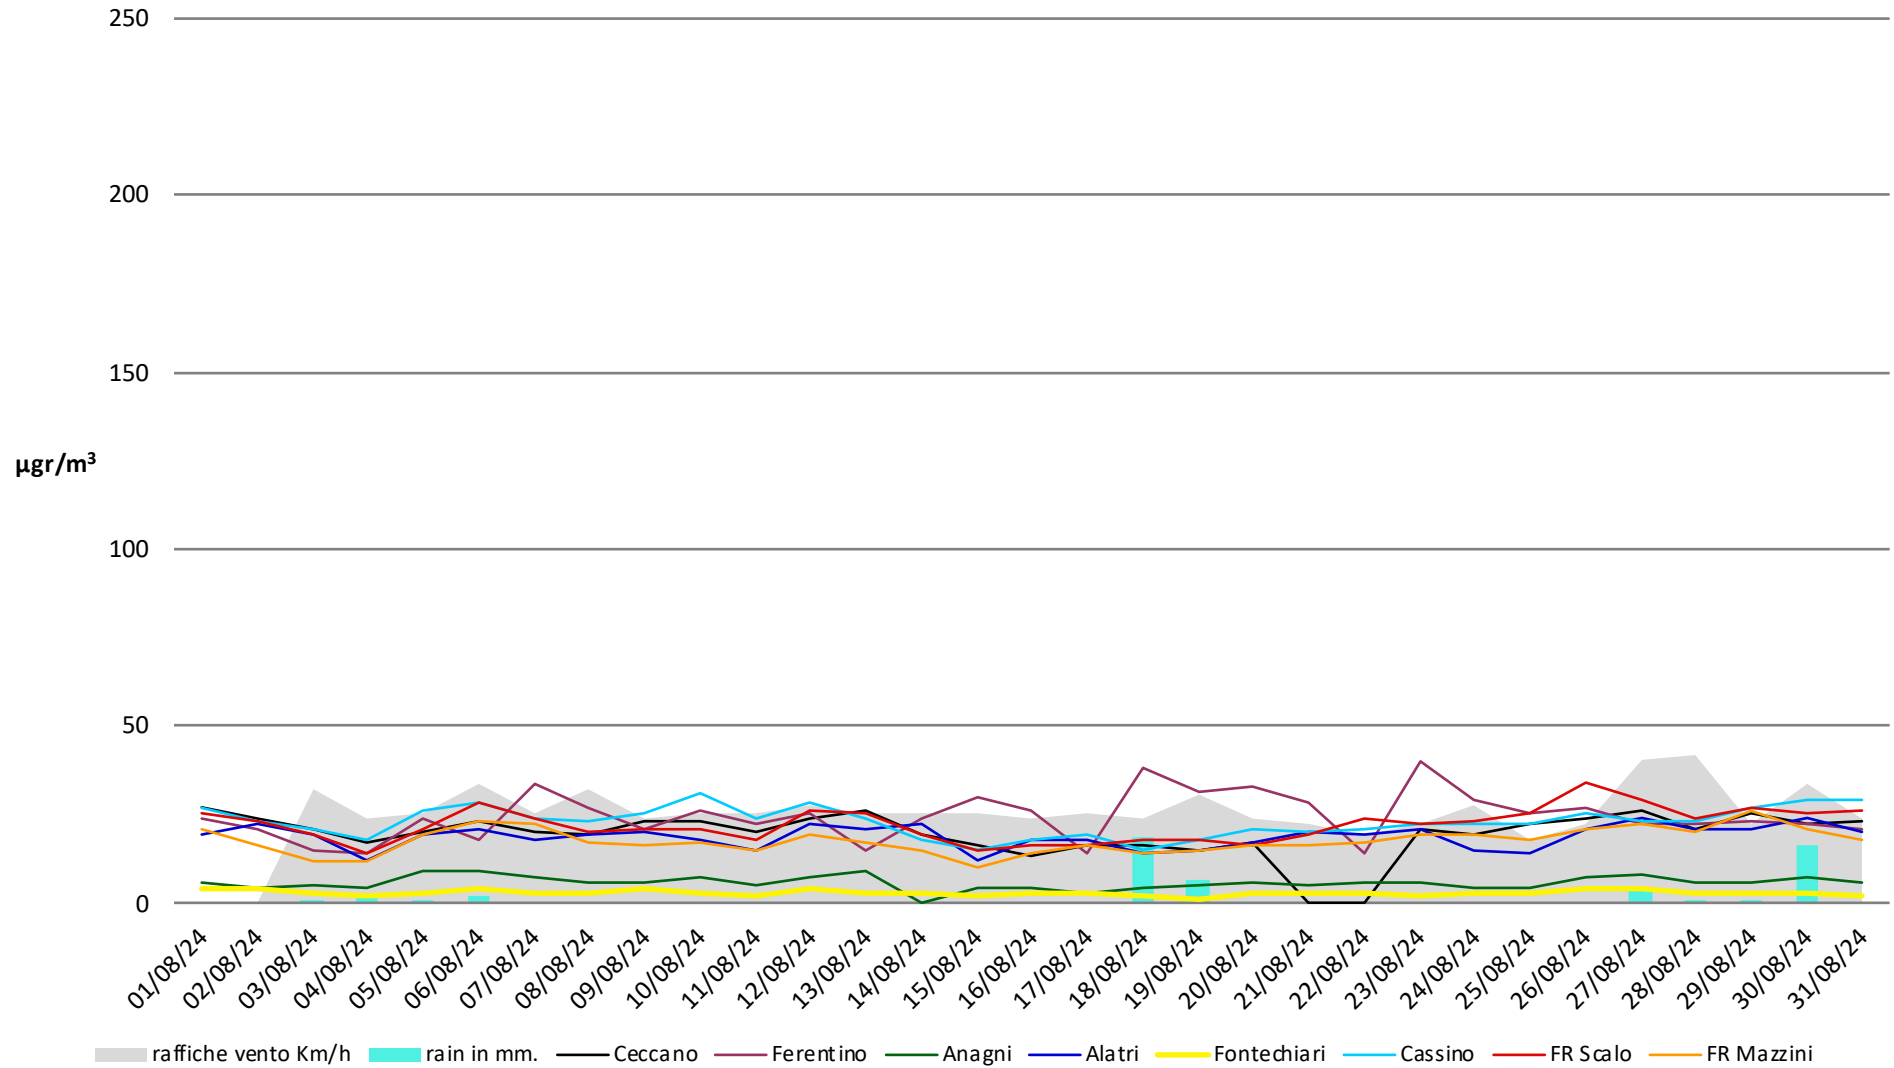

Frosinone Agosto 2024 - NO2