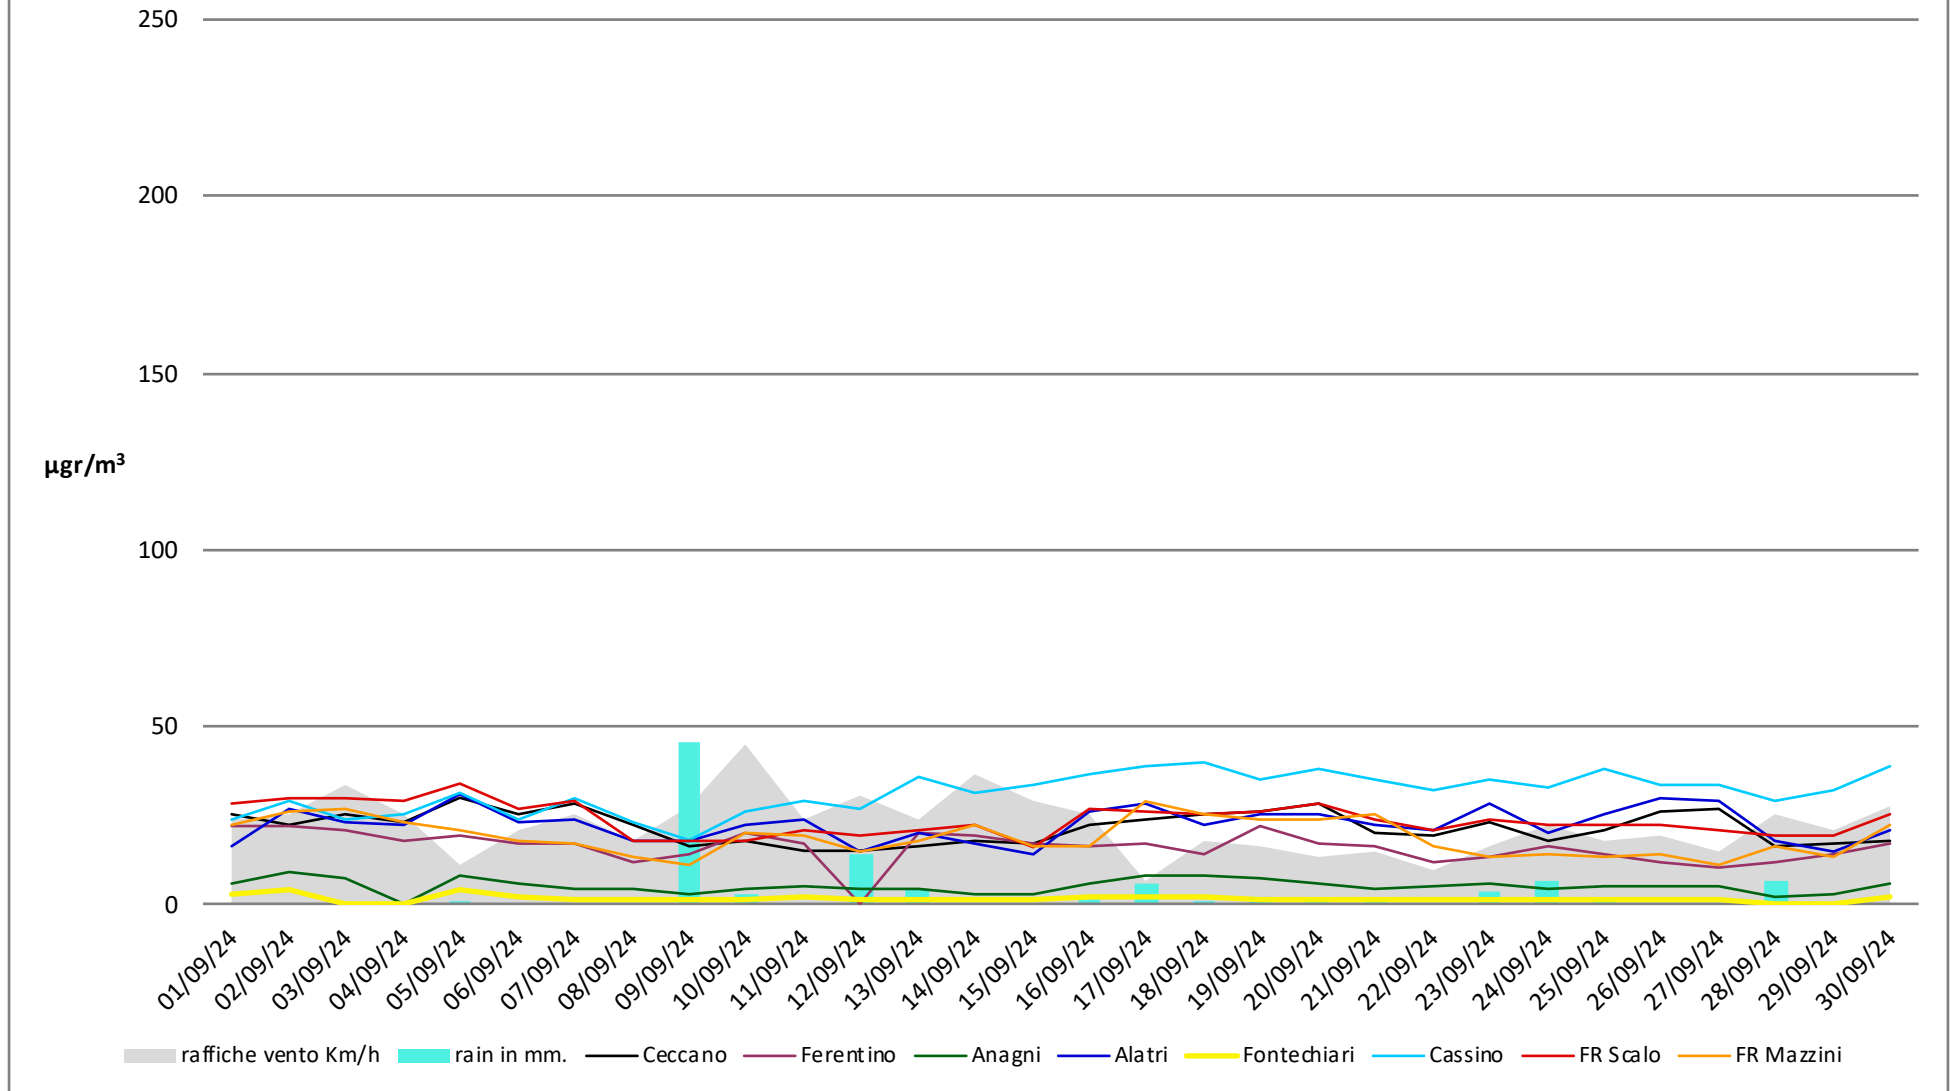

Frosinone Settembre 2024 - NO2