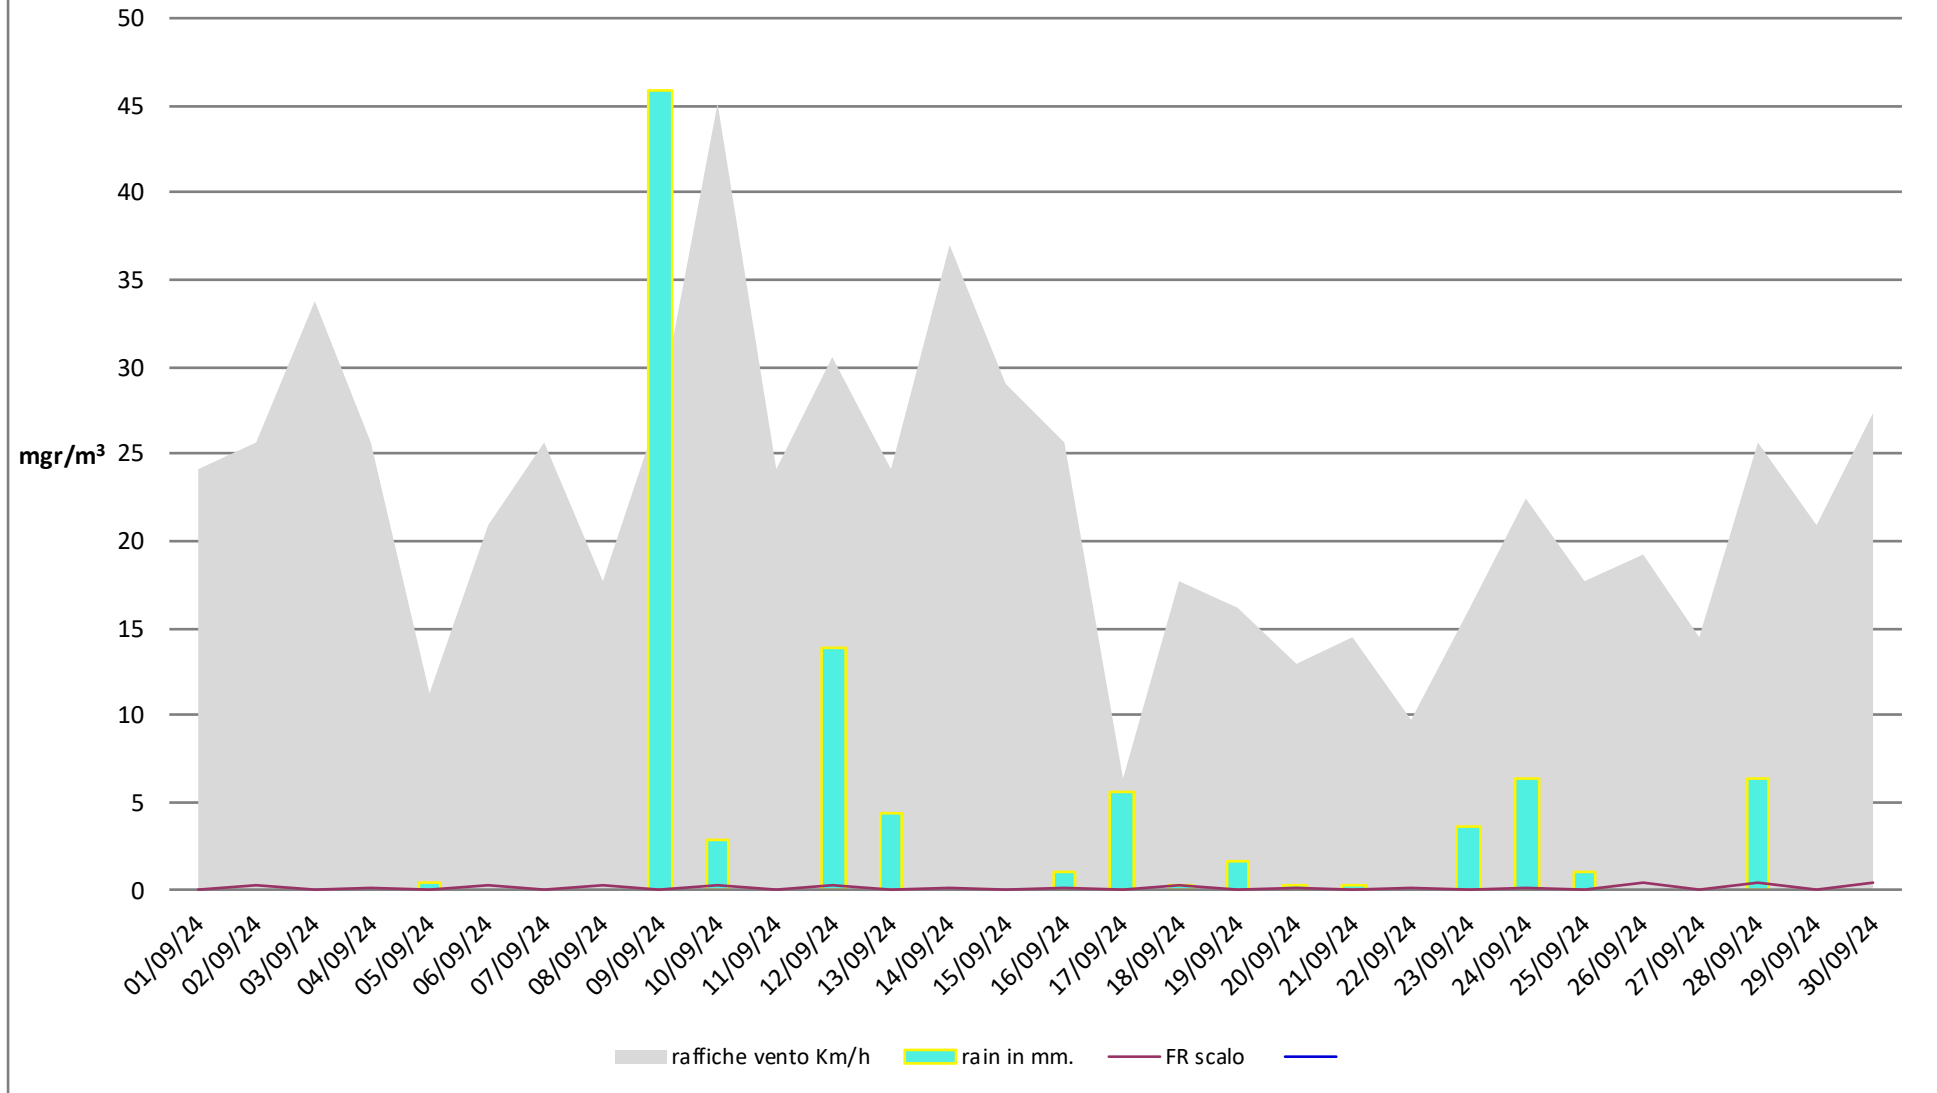

Frosinone Settembre 2024 - CO