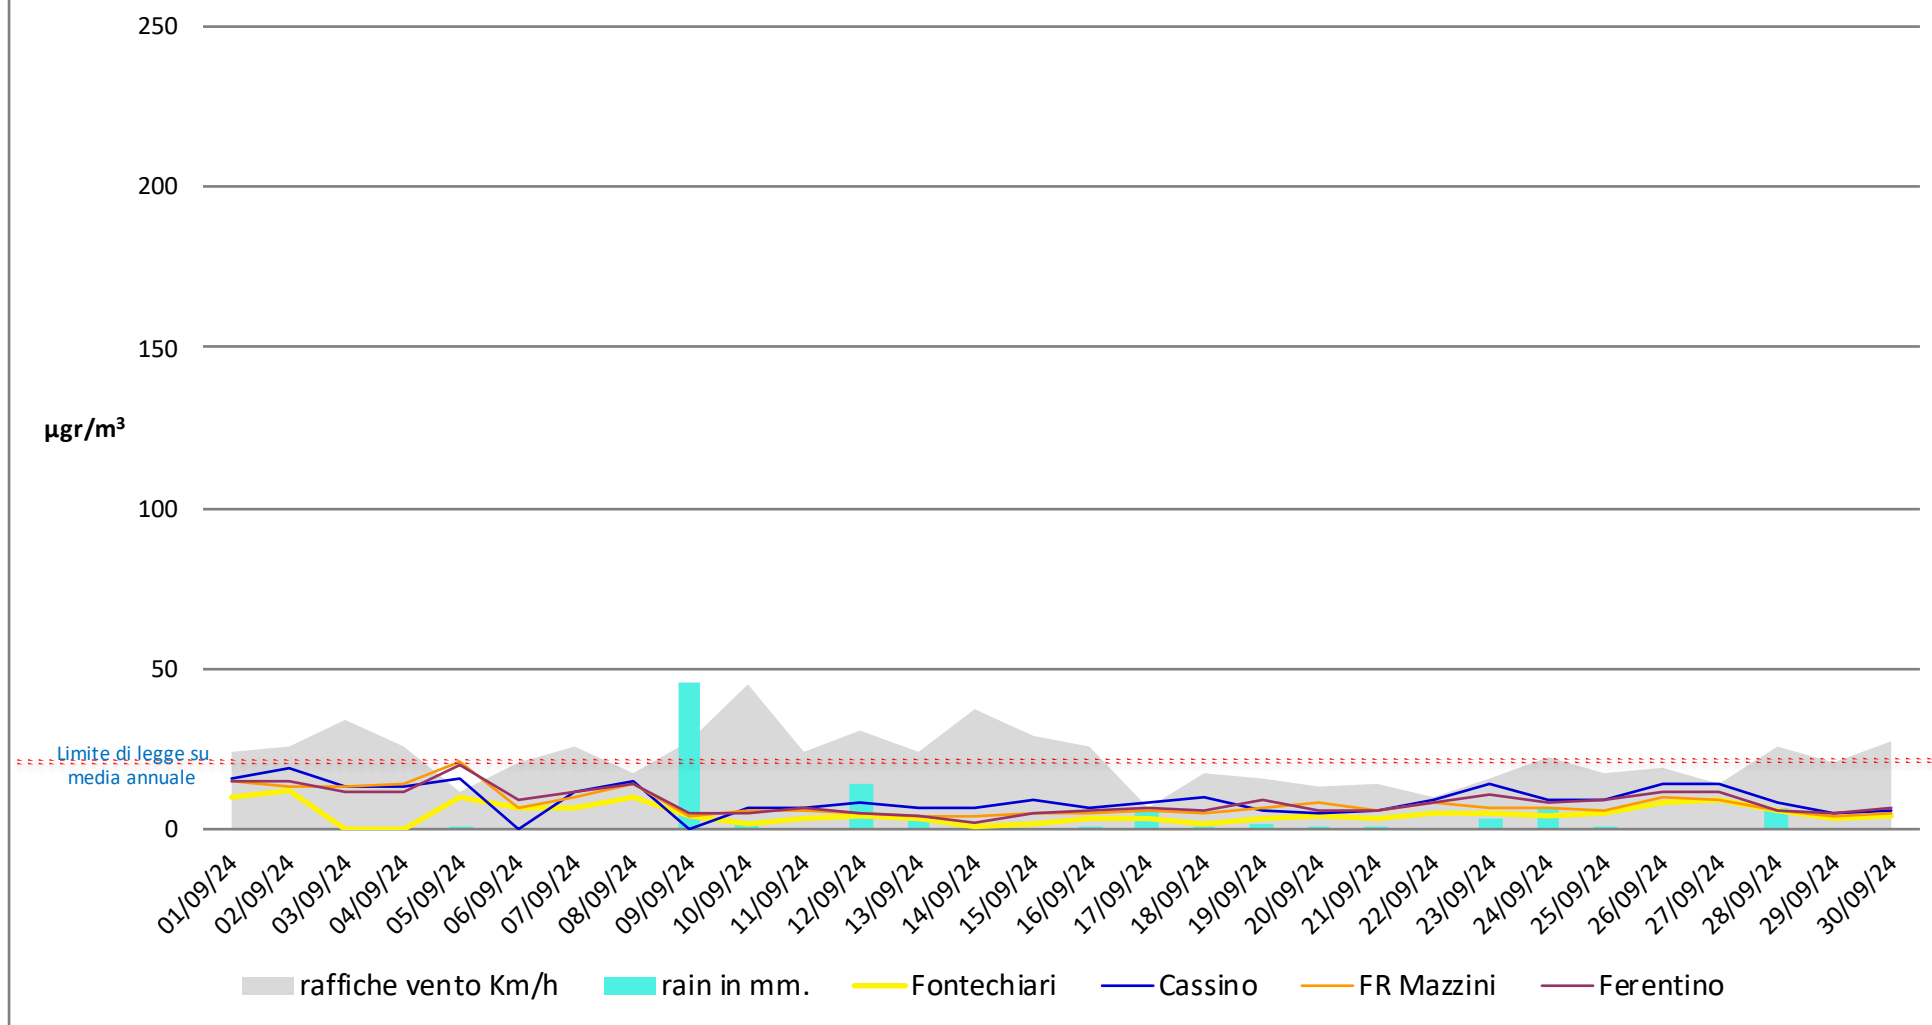

## Numero dei giorni in cui è stato superato il limite di 50µg di PM 10

- dal 1° Gennaio al 30 Settembre - anni 2023 2024

# Frosinone Settembre - PM 10

## Frosinone Settembre 2024 - PM 2,5

## Frosinone Settembre 2024 - Benzene