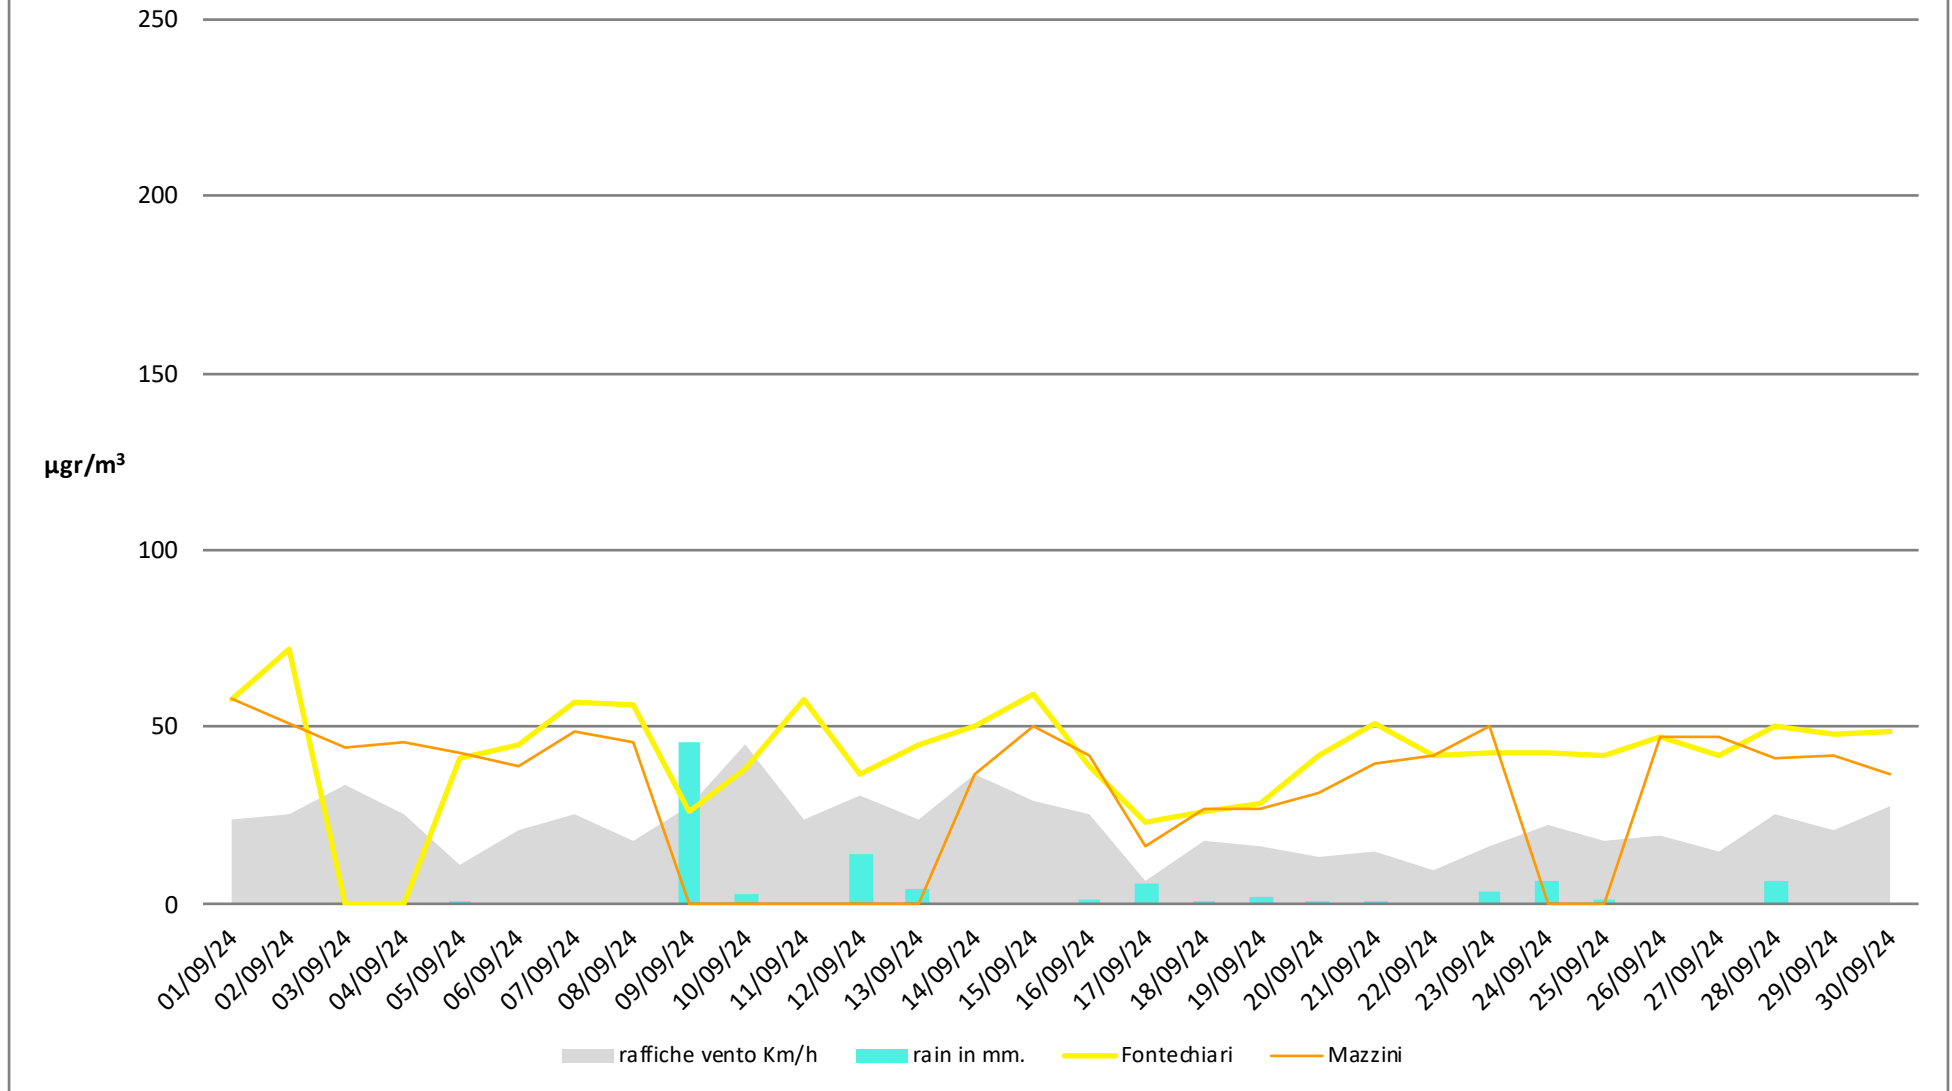

Frosinone Settembre 2024 - O3

dati inquinanti: <http://www.arpalazio.net/main/aria/sci/annoincorso/chimici.php>