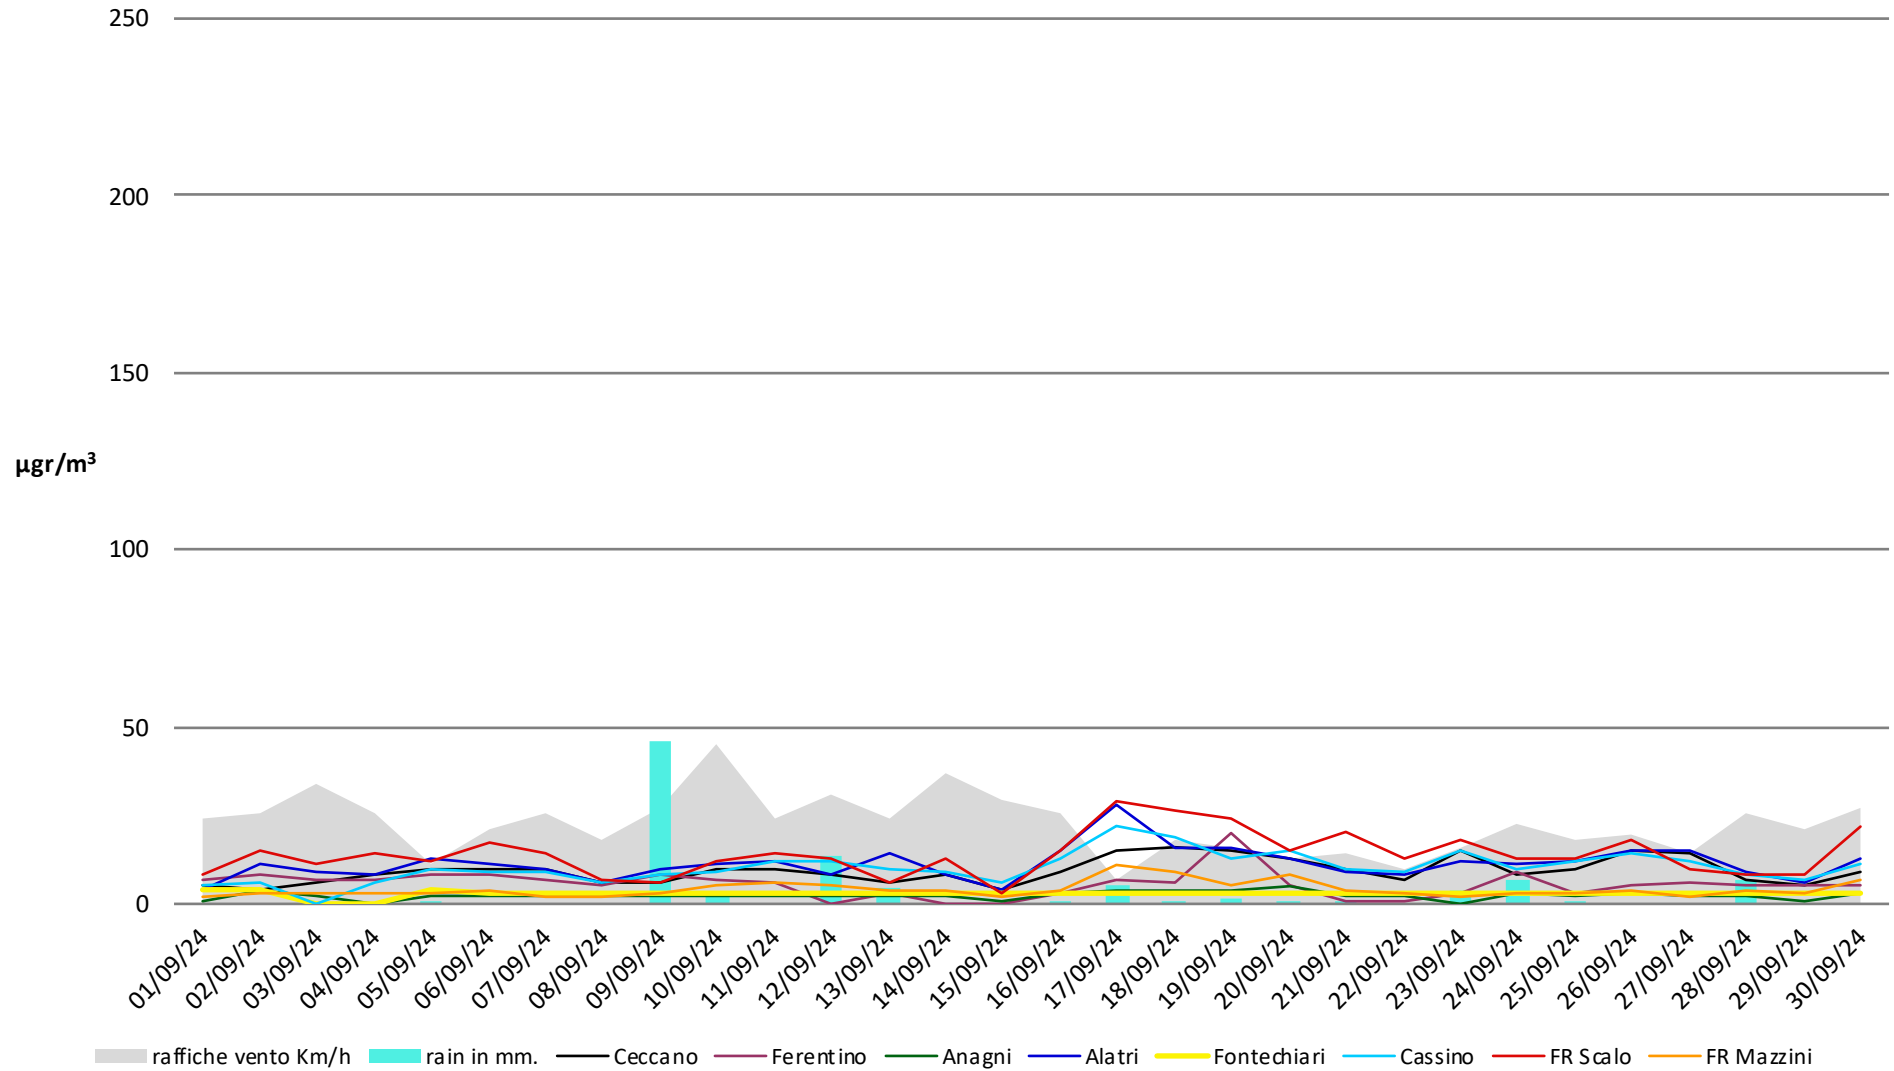

Frosinone Settembre 2024 - NO