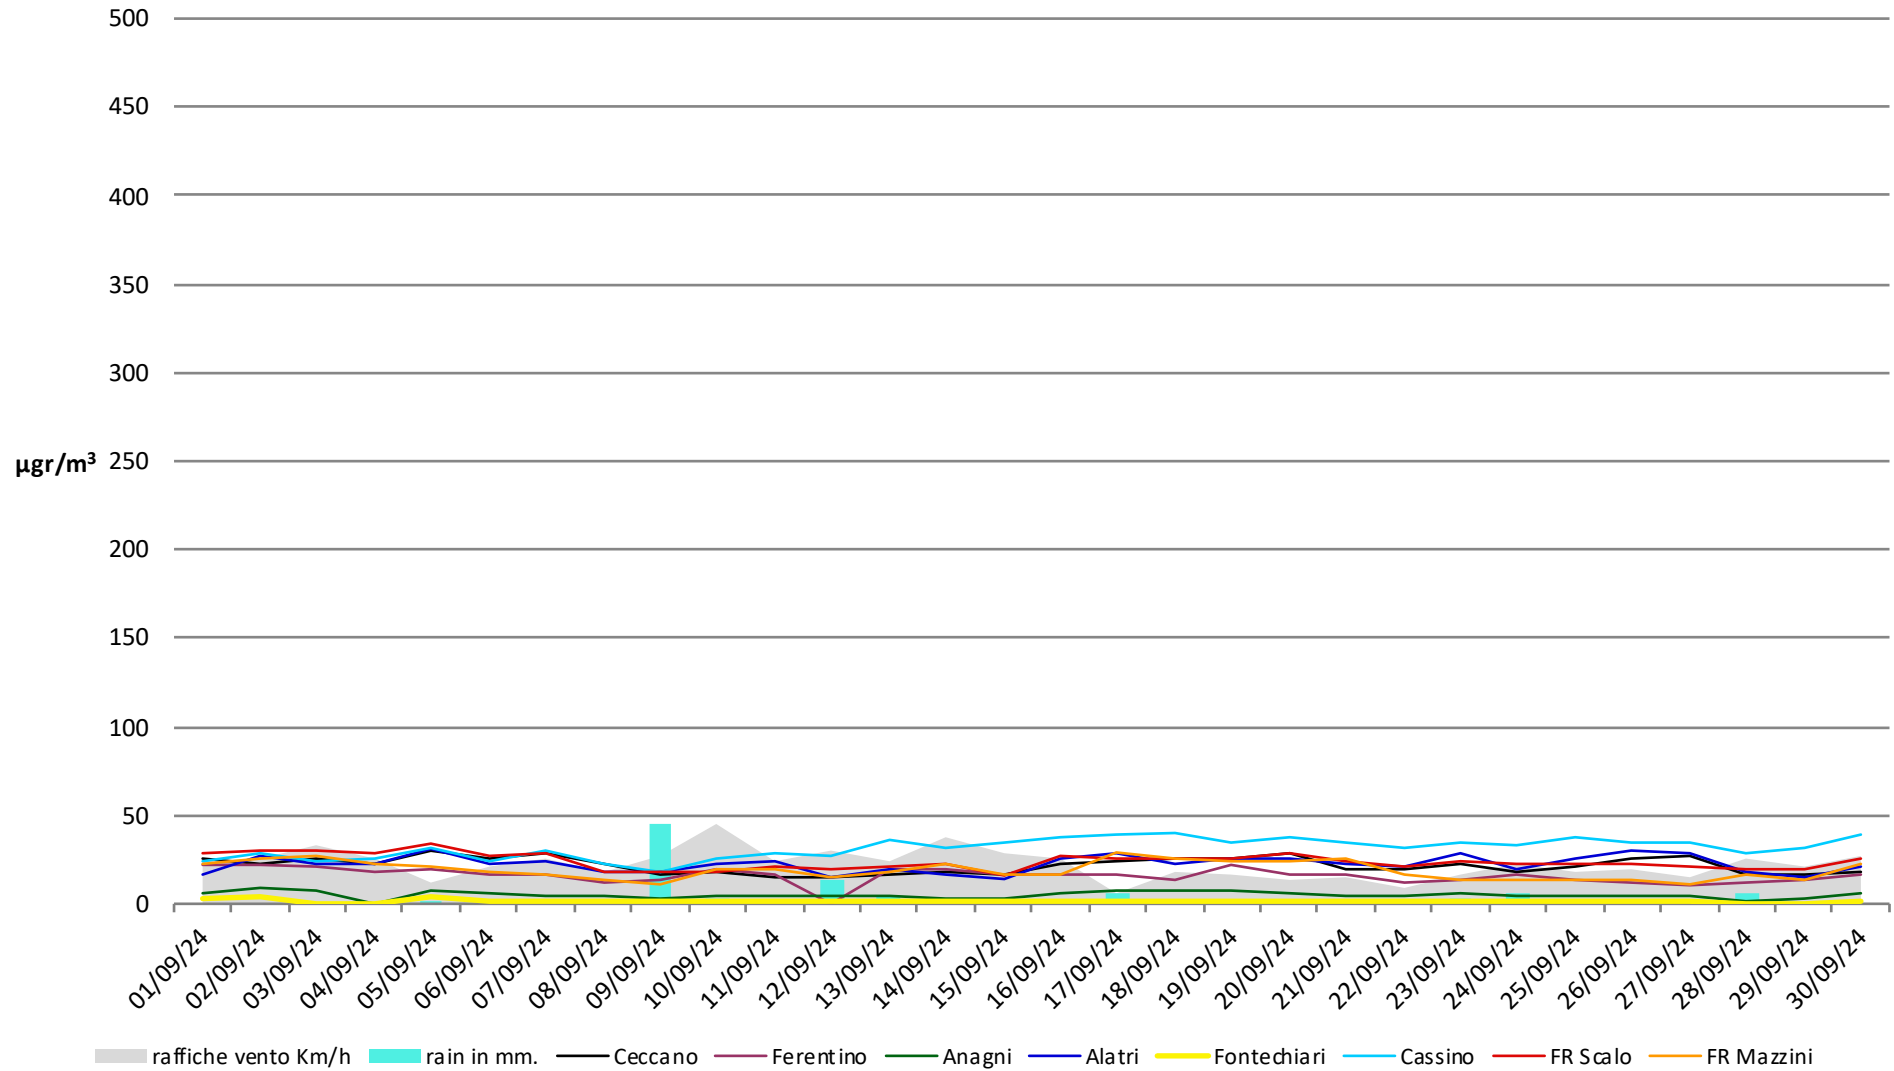

Frosinone Settembre 2024 - NOX

dati inquinanti: <http://www.arpalazio.net/main/aria/sci/annoincorso/chimici.php>