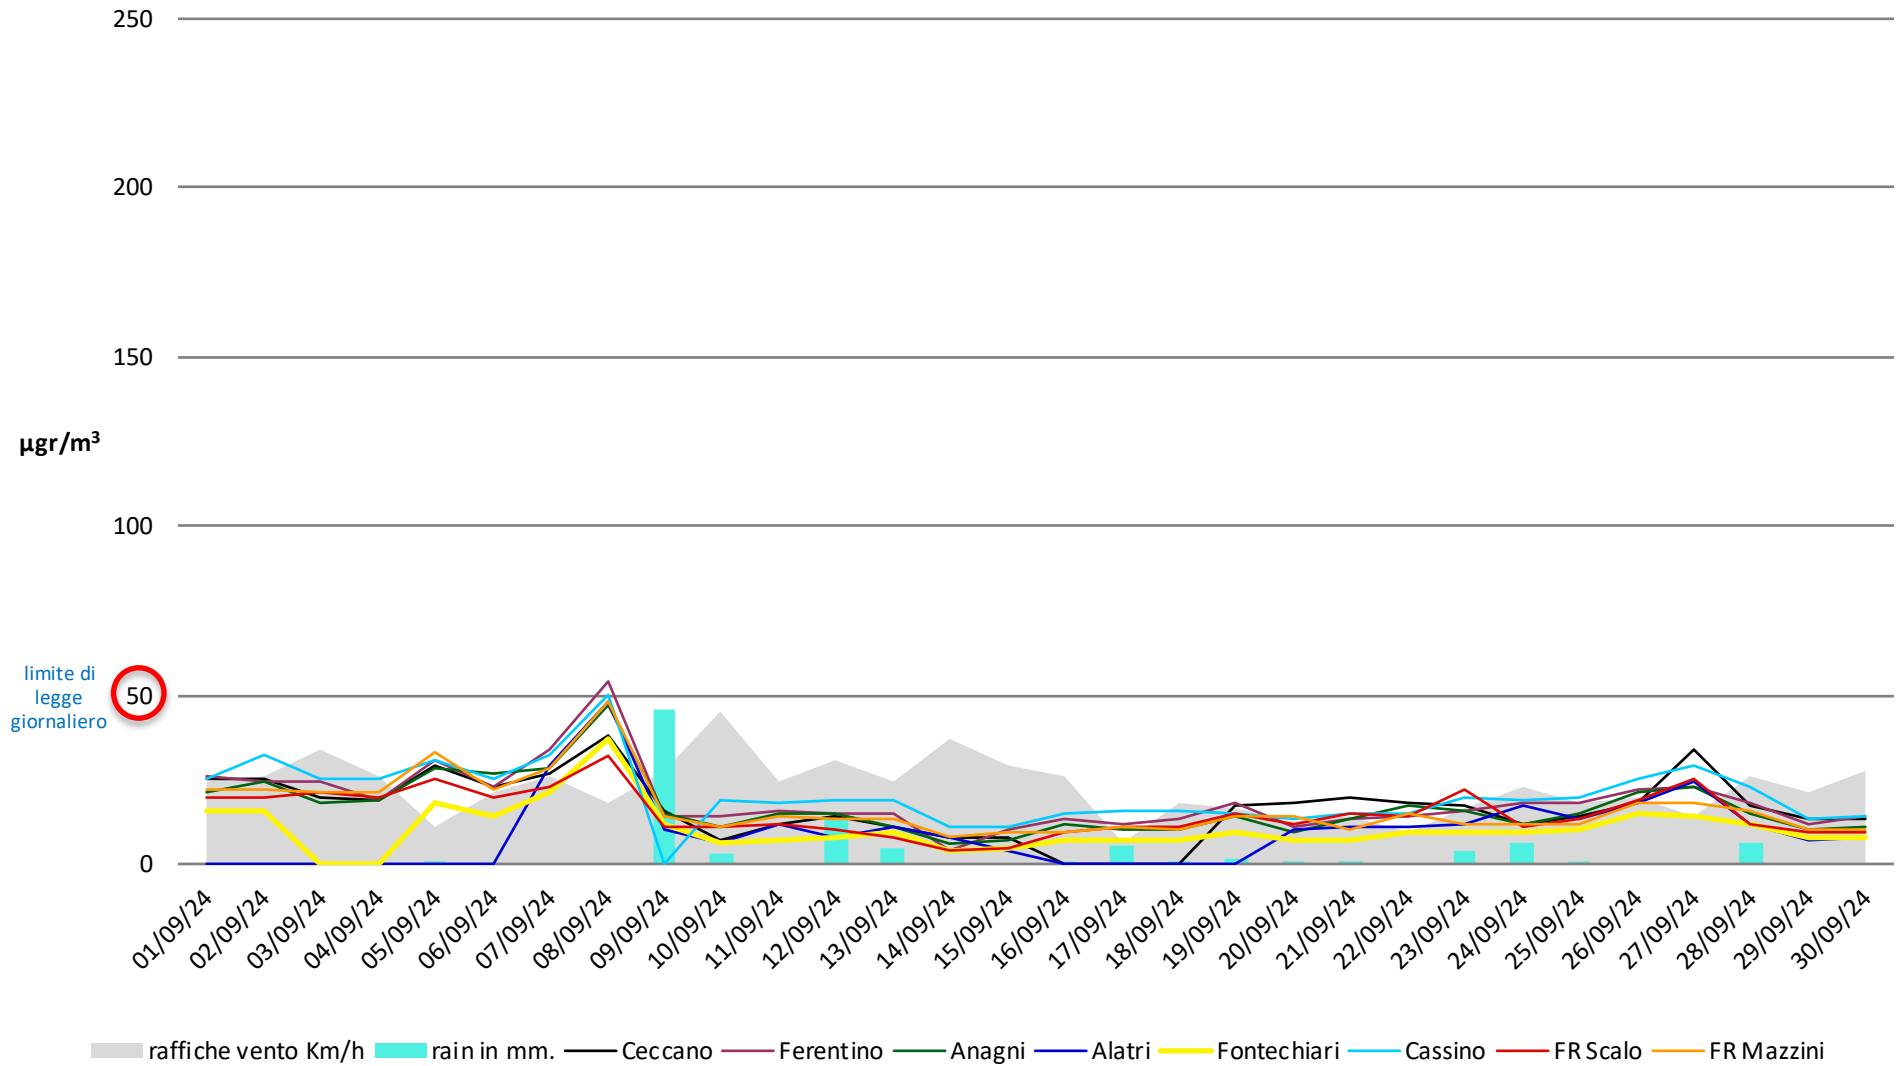

## Numero dei giorni in cui è stato superato il limite di 50µg di PM 10

- dal 1° Gennaio al 30 Settembre - anni 2023 2024

# Frosinone Settembre - PM 10

## Frosinone Settembre 2024 - PM 2,5

## Frosinone Settembre 2024 - Benzene