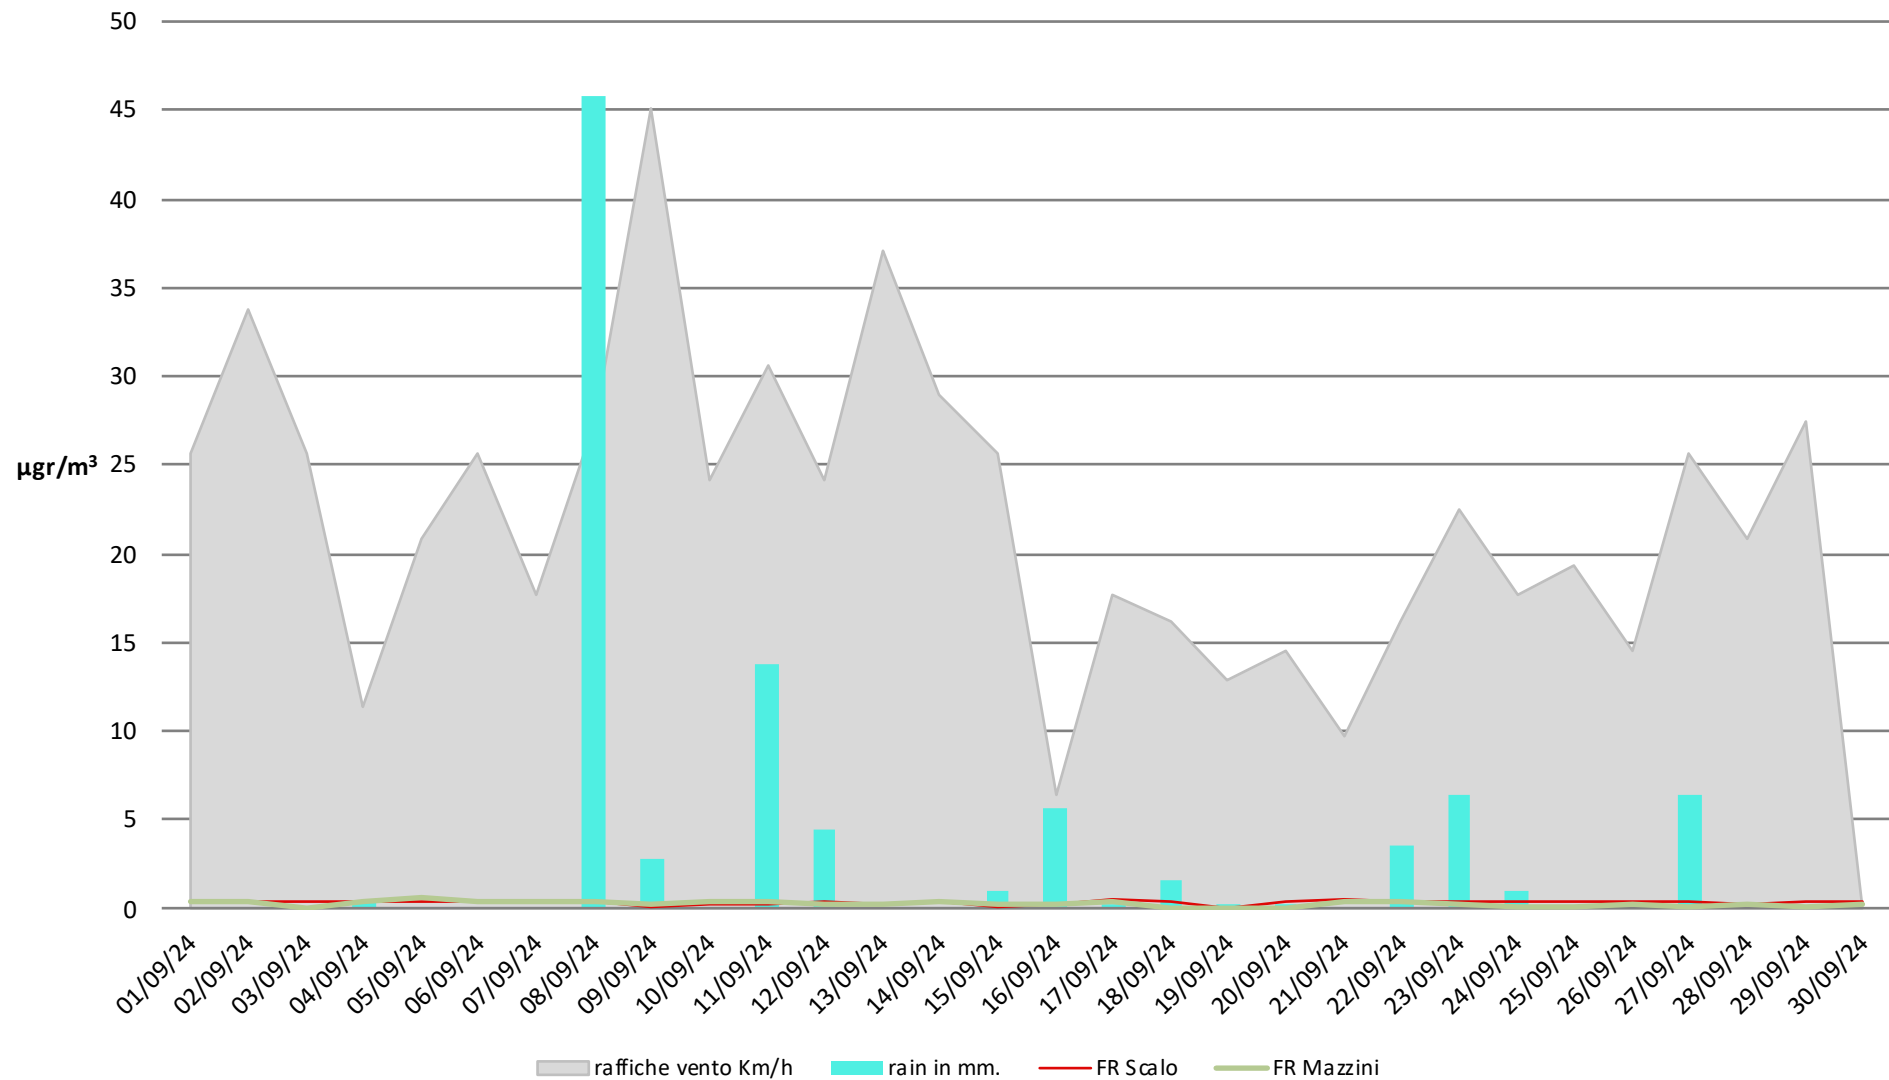

## Numero dei giorni in cui è stato superato il limite di 50µg di PM 10

- dal 1° Gennaio al 30 Settembre - anni 2023 2024

# Frosinone Settembre - PM 10

## Frosinone Settembre 2024 - PM 2,5

## Frosinone Settembre 2024 - Benzene