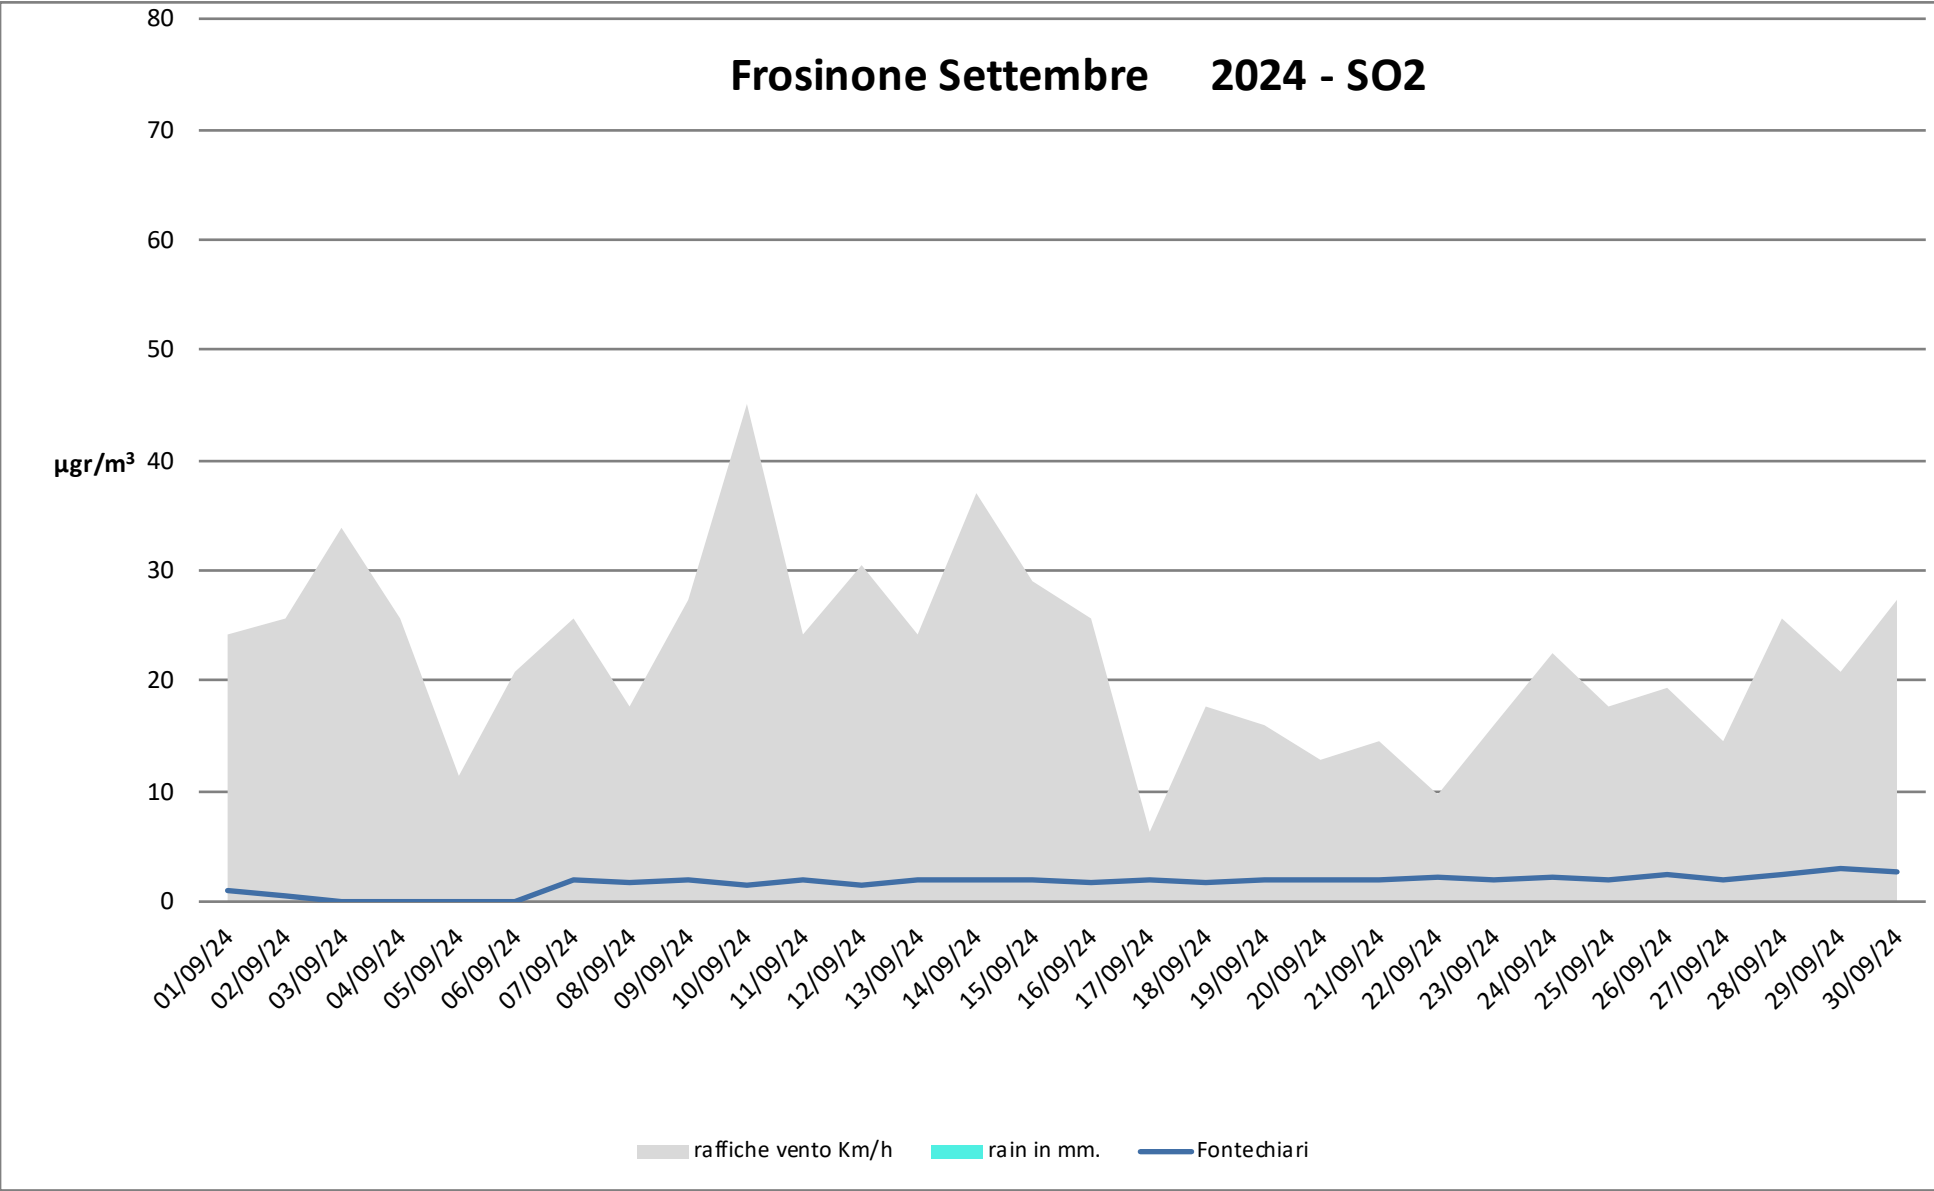

dati inquinanti: <http://www.arpalazio.net/main/aria/sci/annoincorso/chimici.php>