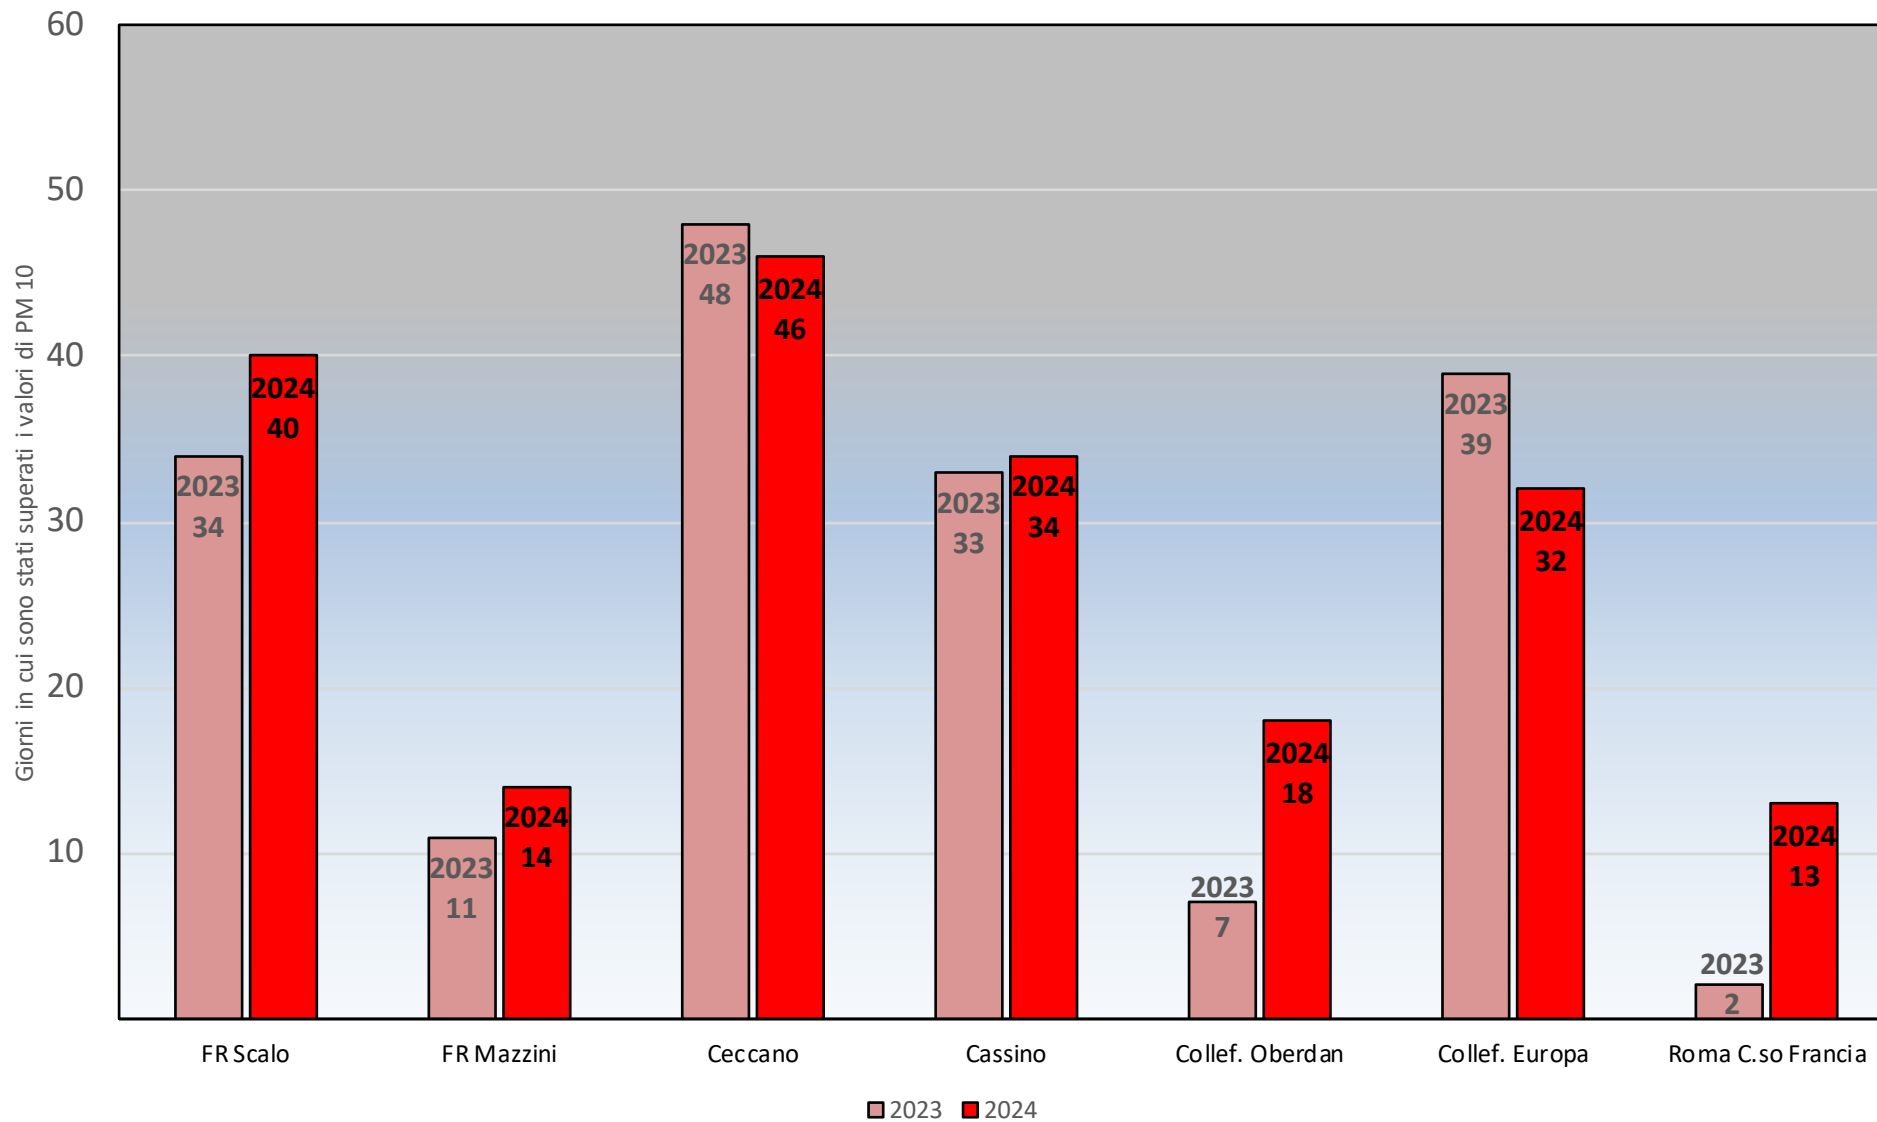

## Numero dei giorni in cui è stato superato il limite di 50µg di PM 10

- dal 1° Gennaio al 30 Settembre - anni 2023 2024

# Frosinone Settembre - PM 10