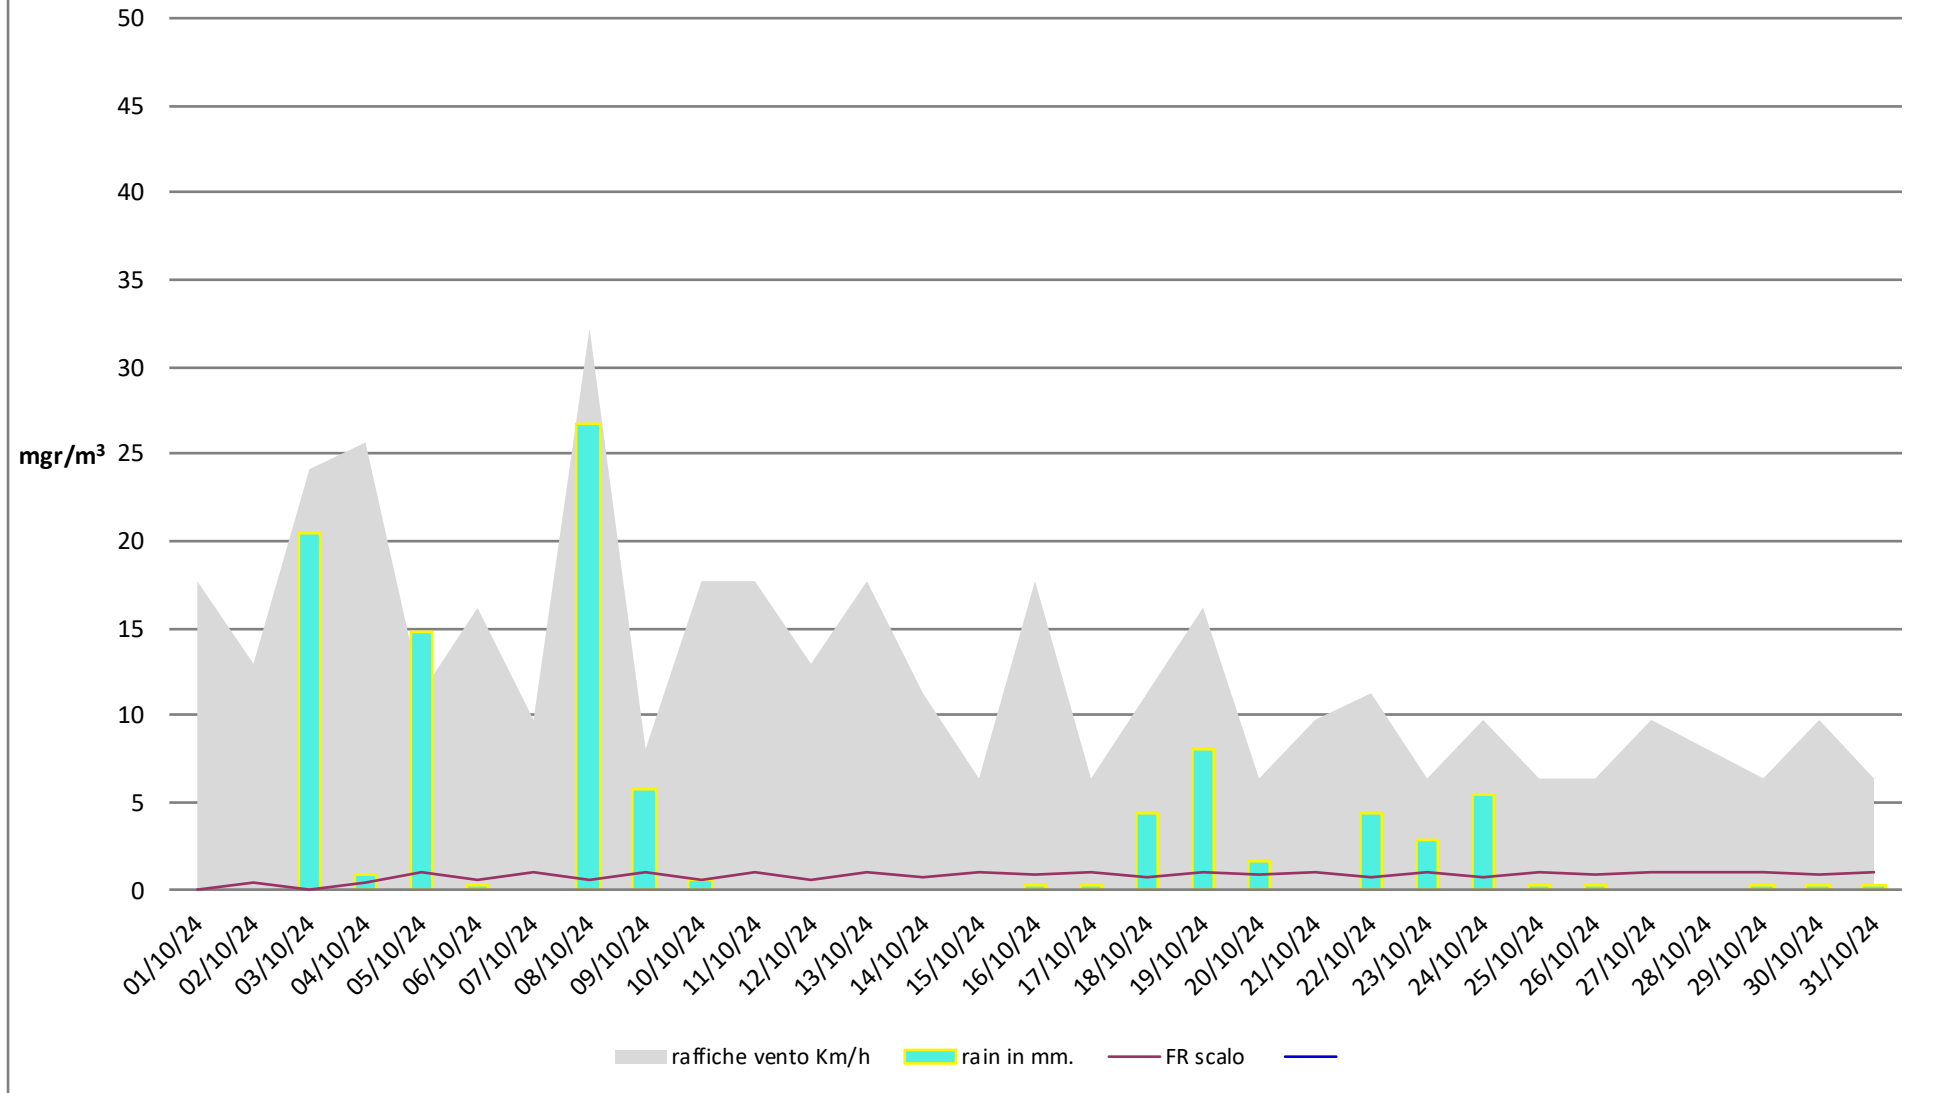

Frosinone Ottobre 2024 - CO

dati inquinanti: <http://www.arpalazio.net/main/aria/sci/annoincorso/chimici.php>