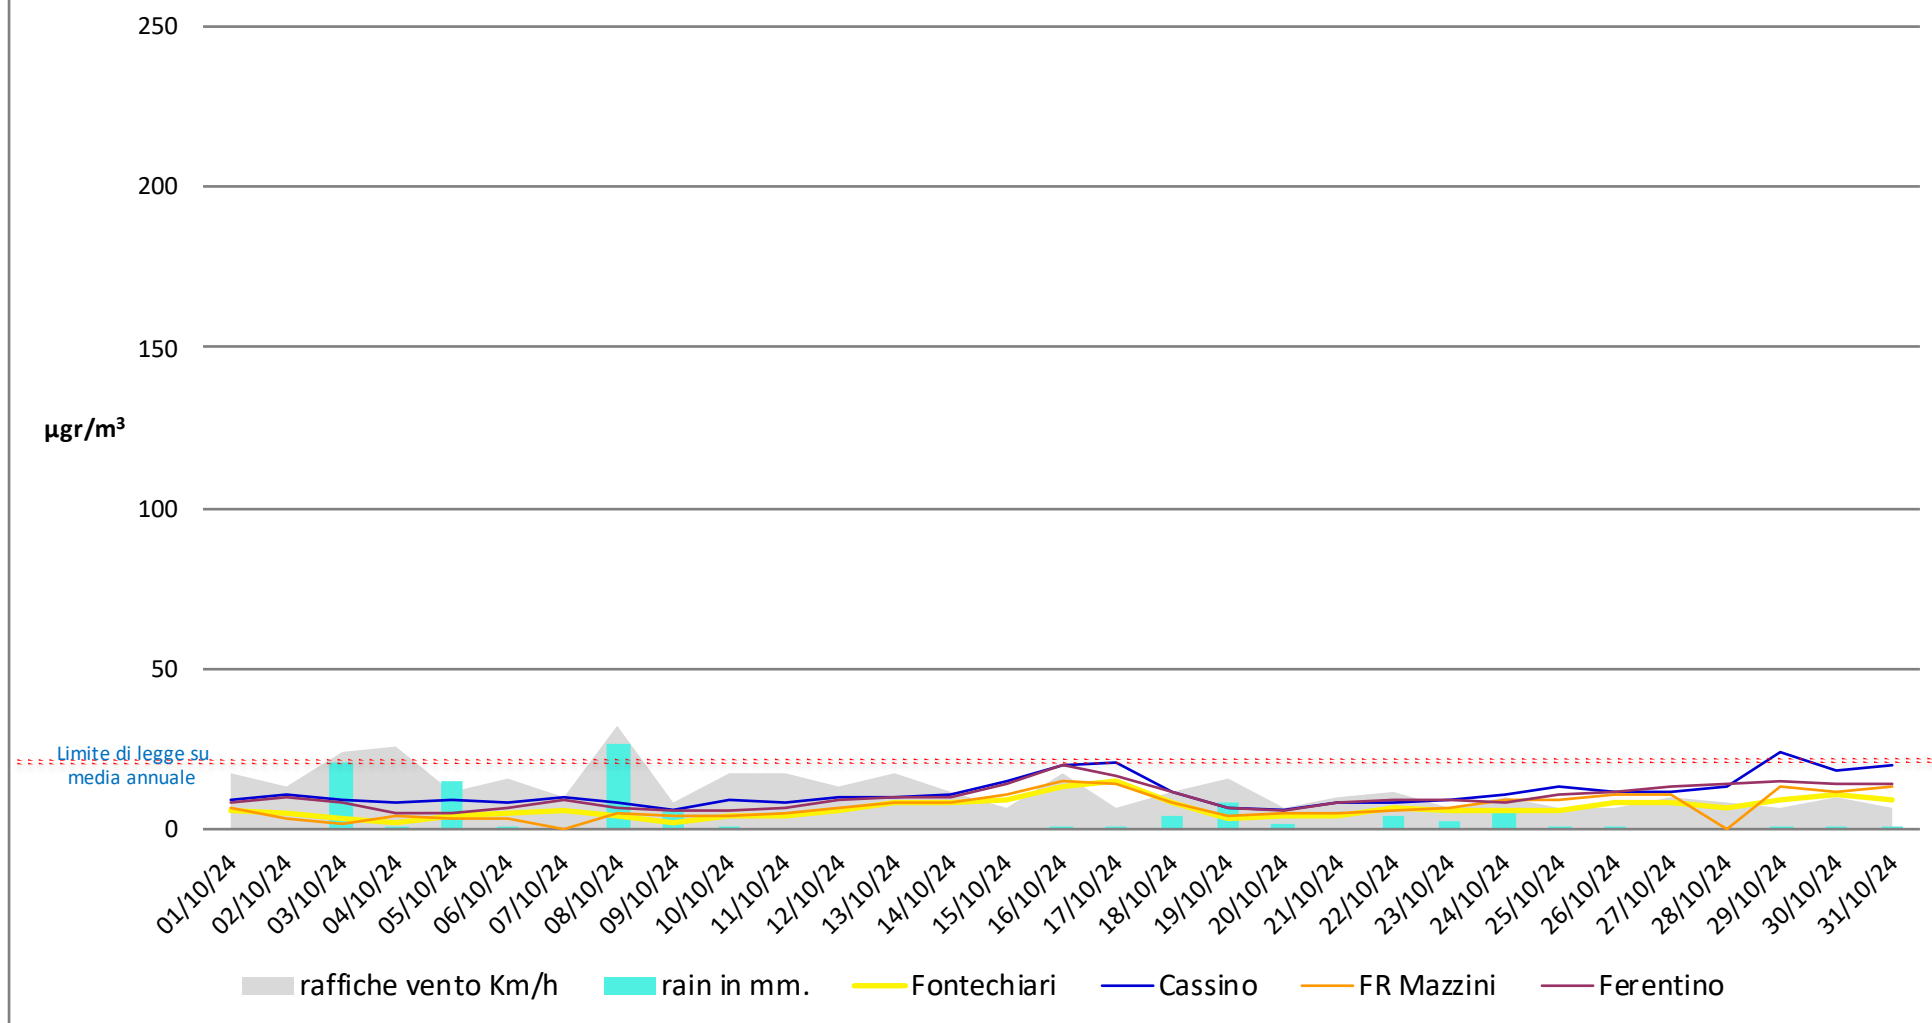

## Numero dei giorni in cui è stato superato il limite di 50µg di PM 10

- dal 1° Gennaio al 31 Ottobre - anni 2023 2024

# Frosinone Ottobre - PM 10

## Frosinone Ottobre 2024 - PM 2,5

## Frosinone Ottobre 2024 - Benzene