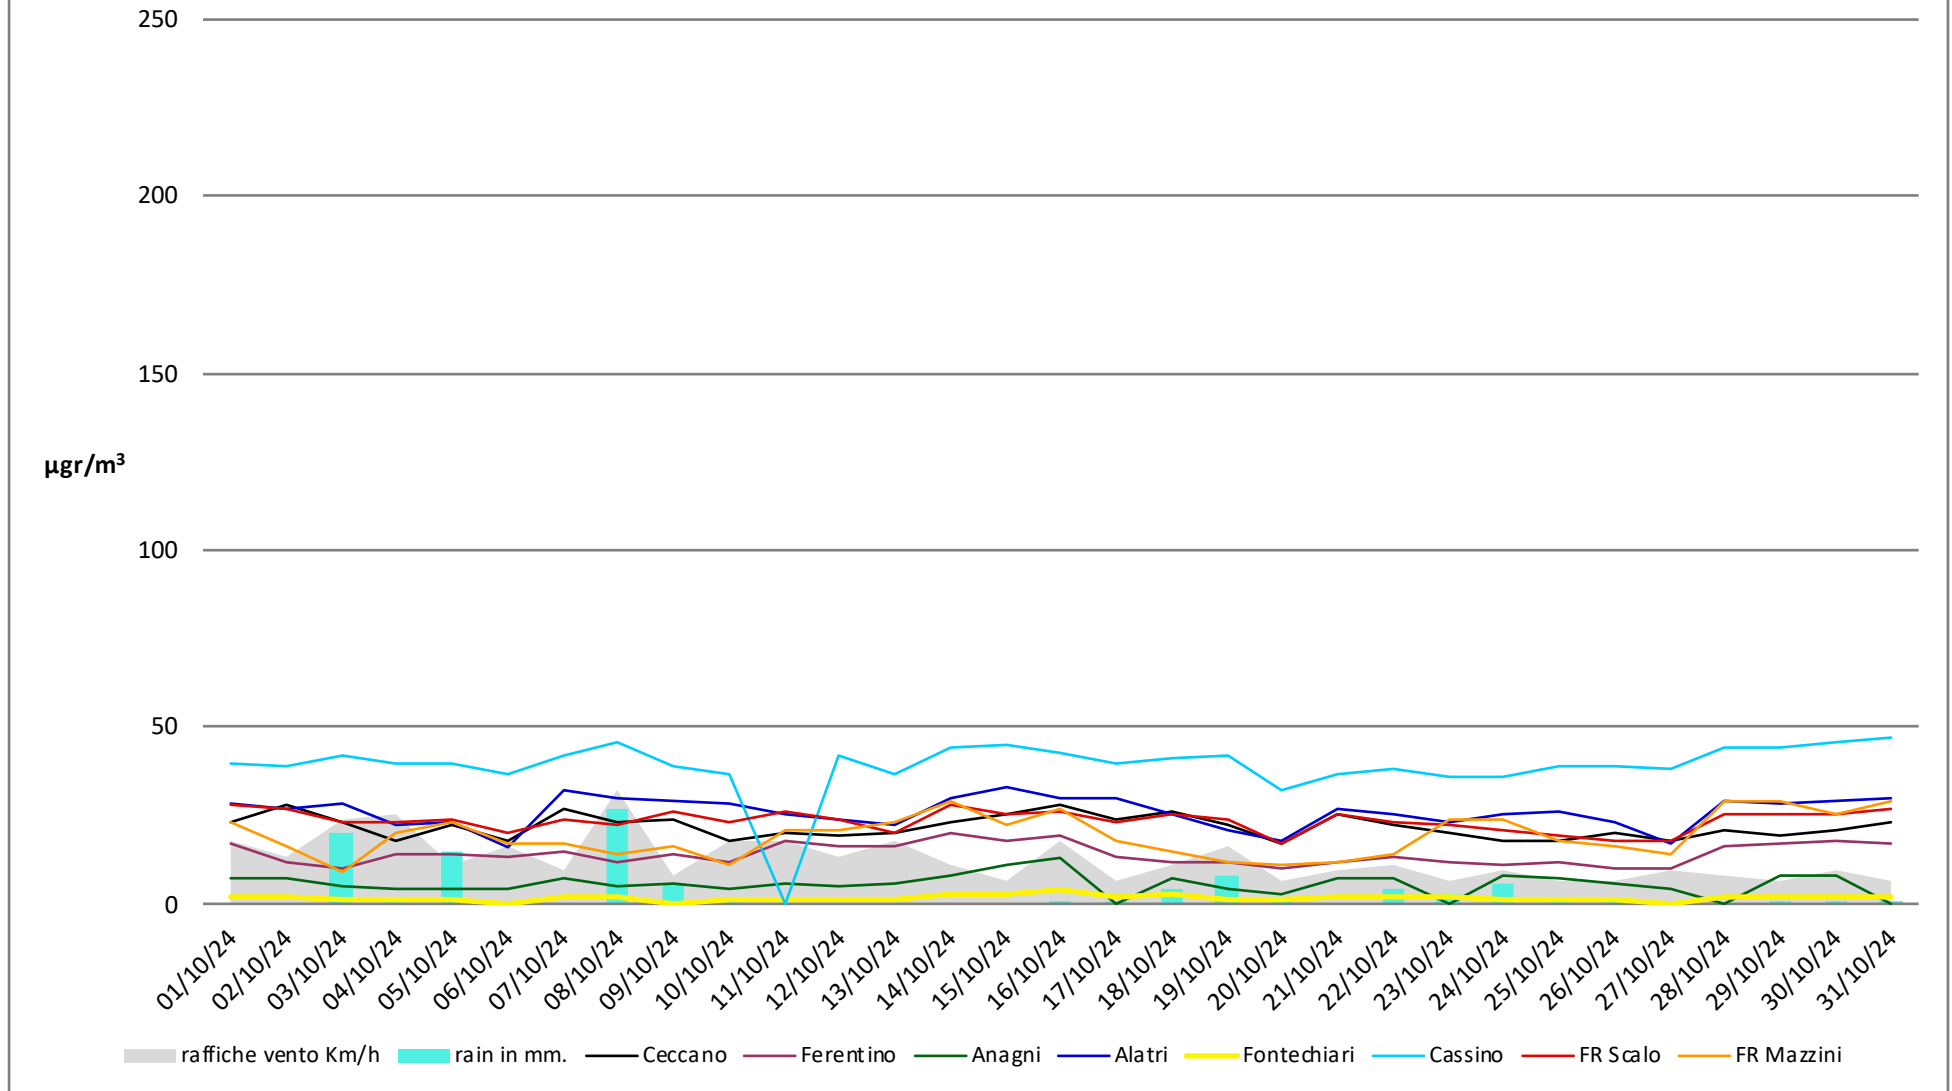

Frosinone Ottobre 2024 - NO2