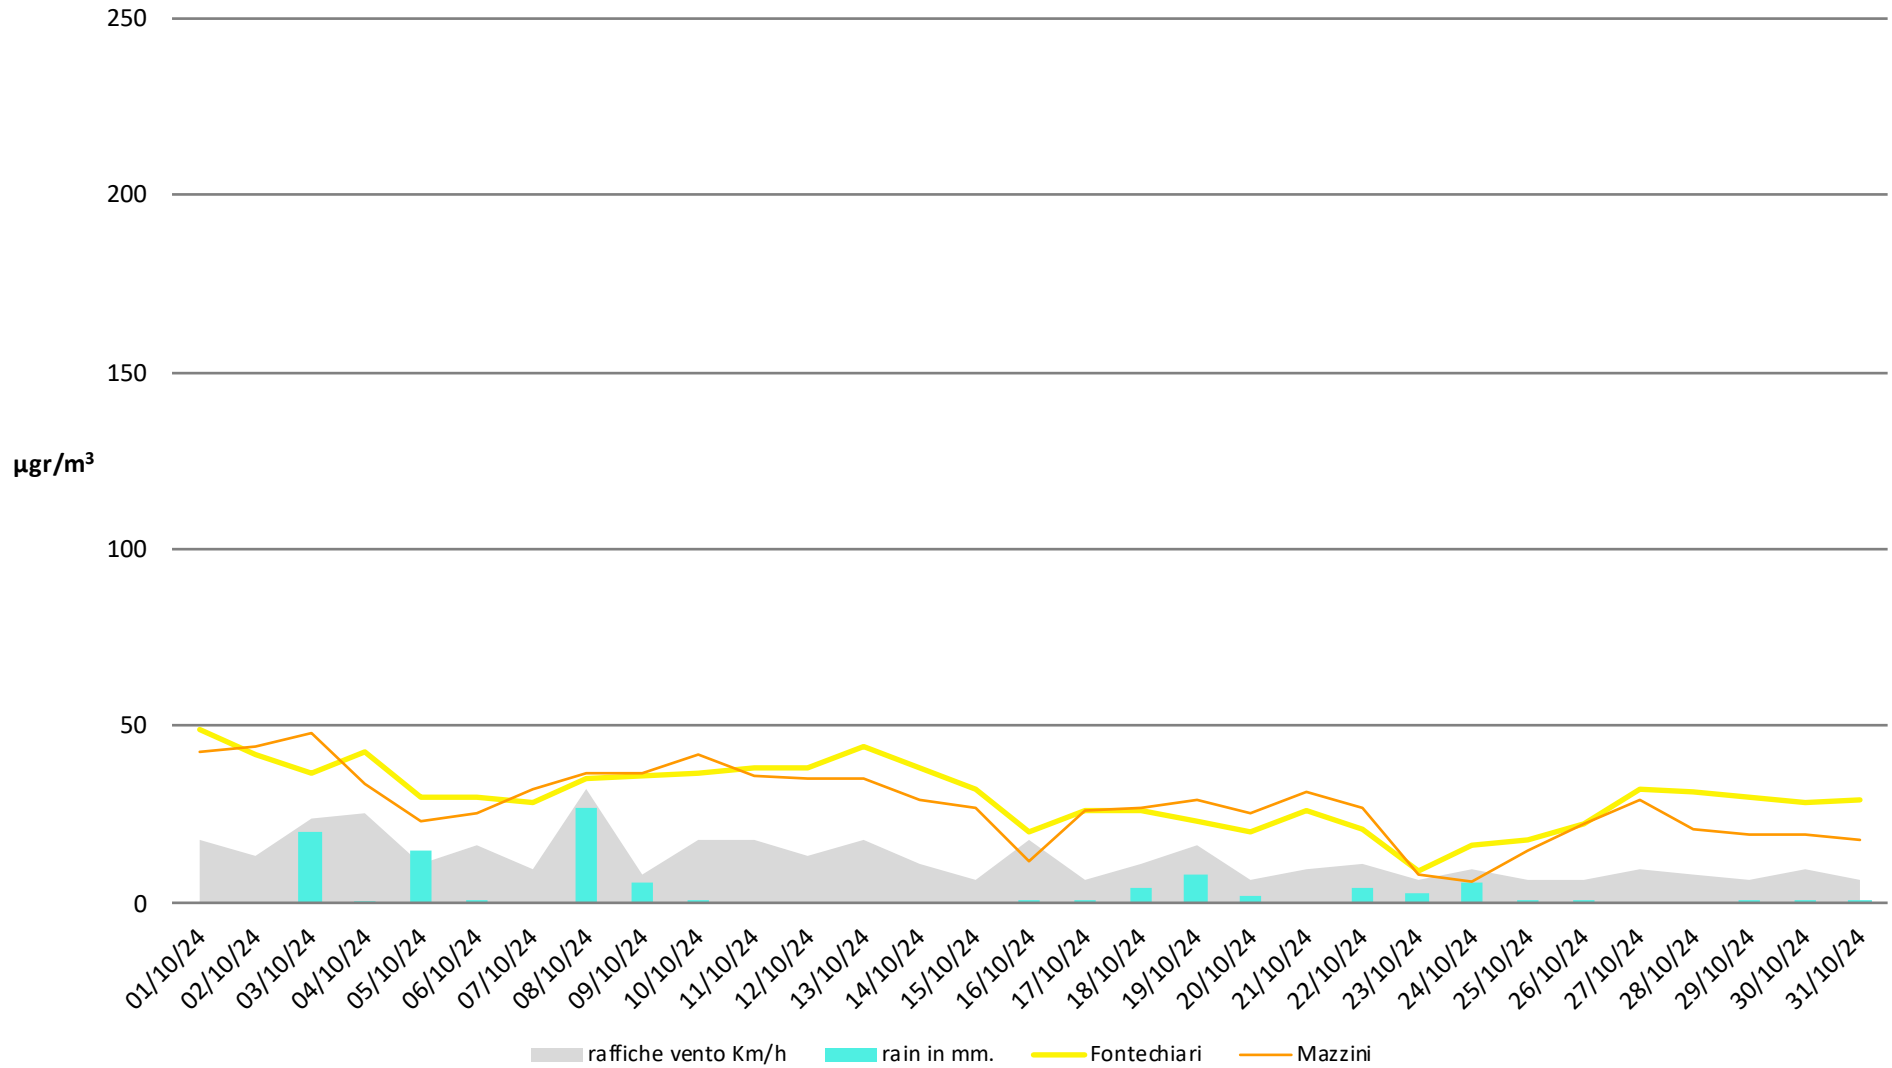

Frosinone Ottobre 2024 - O3

dati inquinanti: <http://www.arpalazio.net/main/aria/sci/annoincorso/chimici.php>