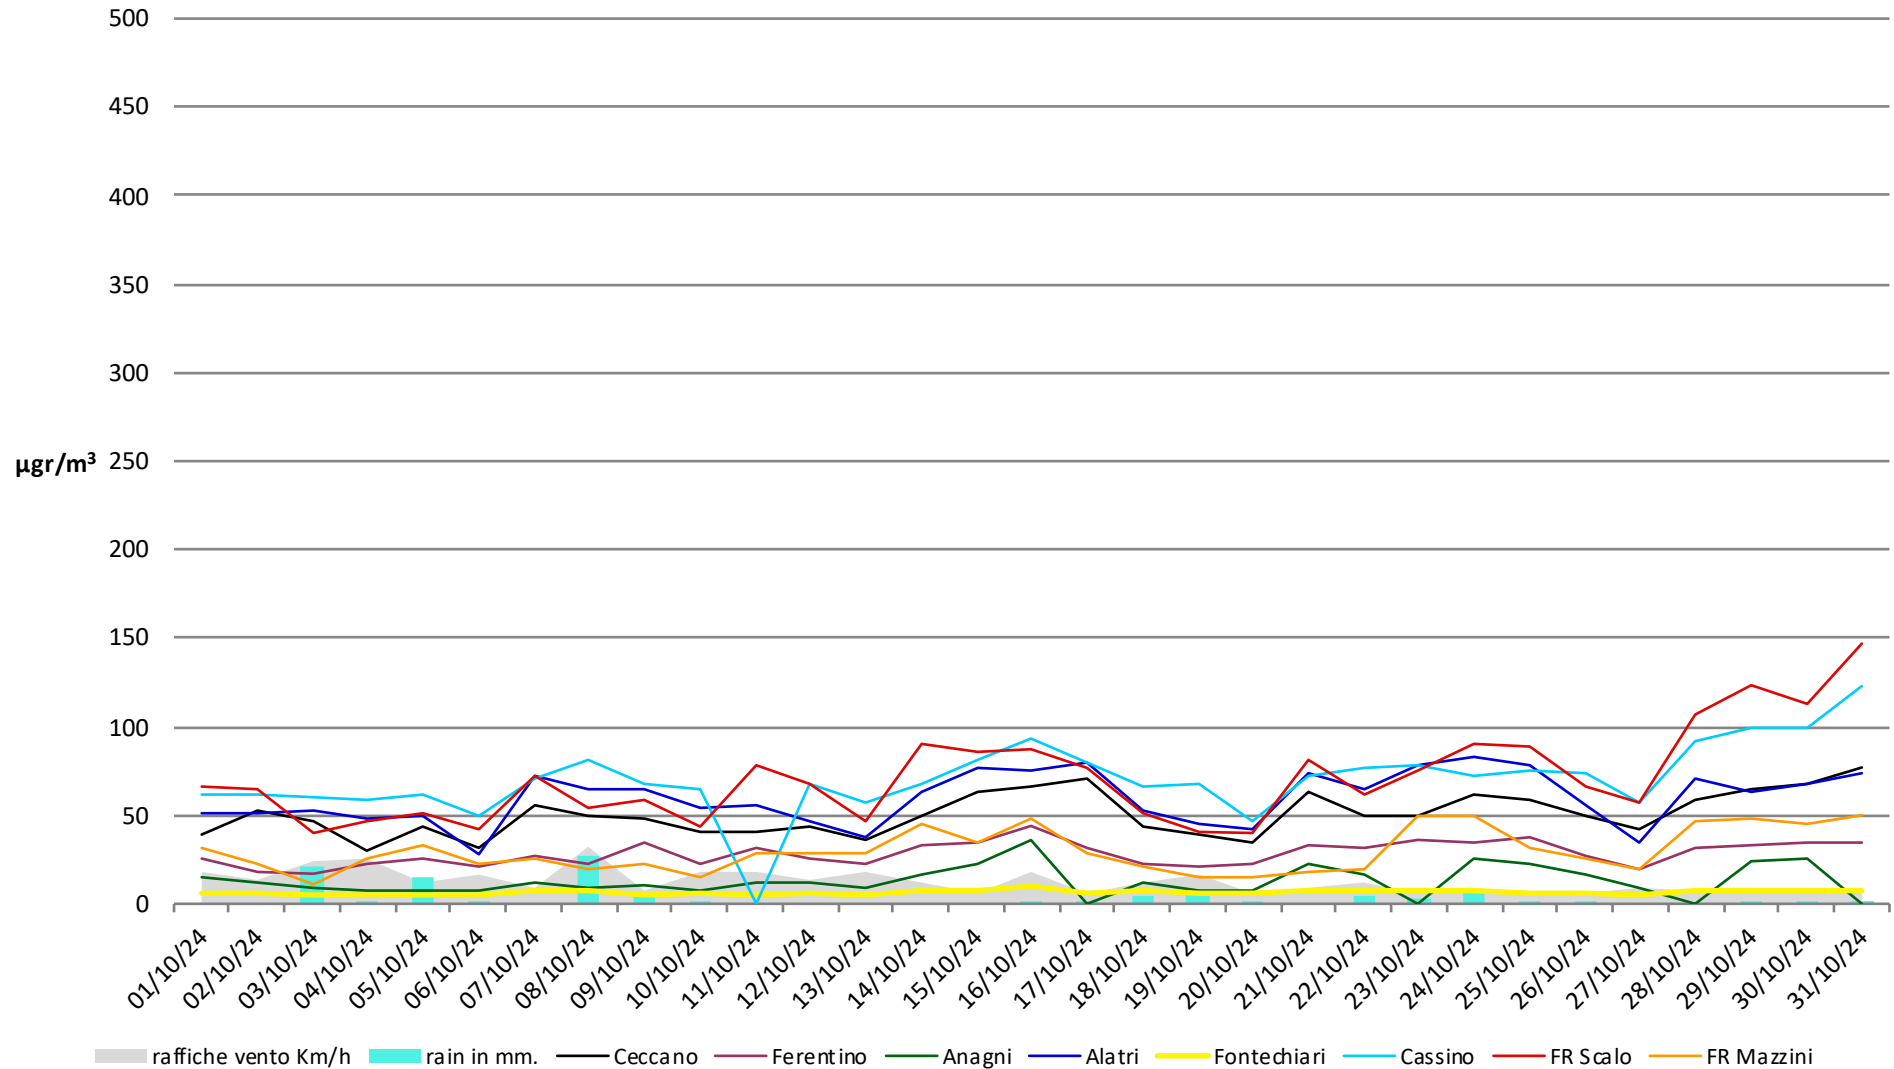

Frosinone Ottobre 2024 - NOX