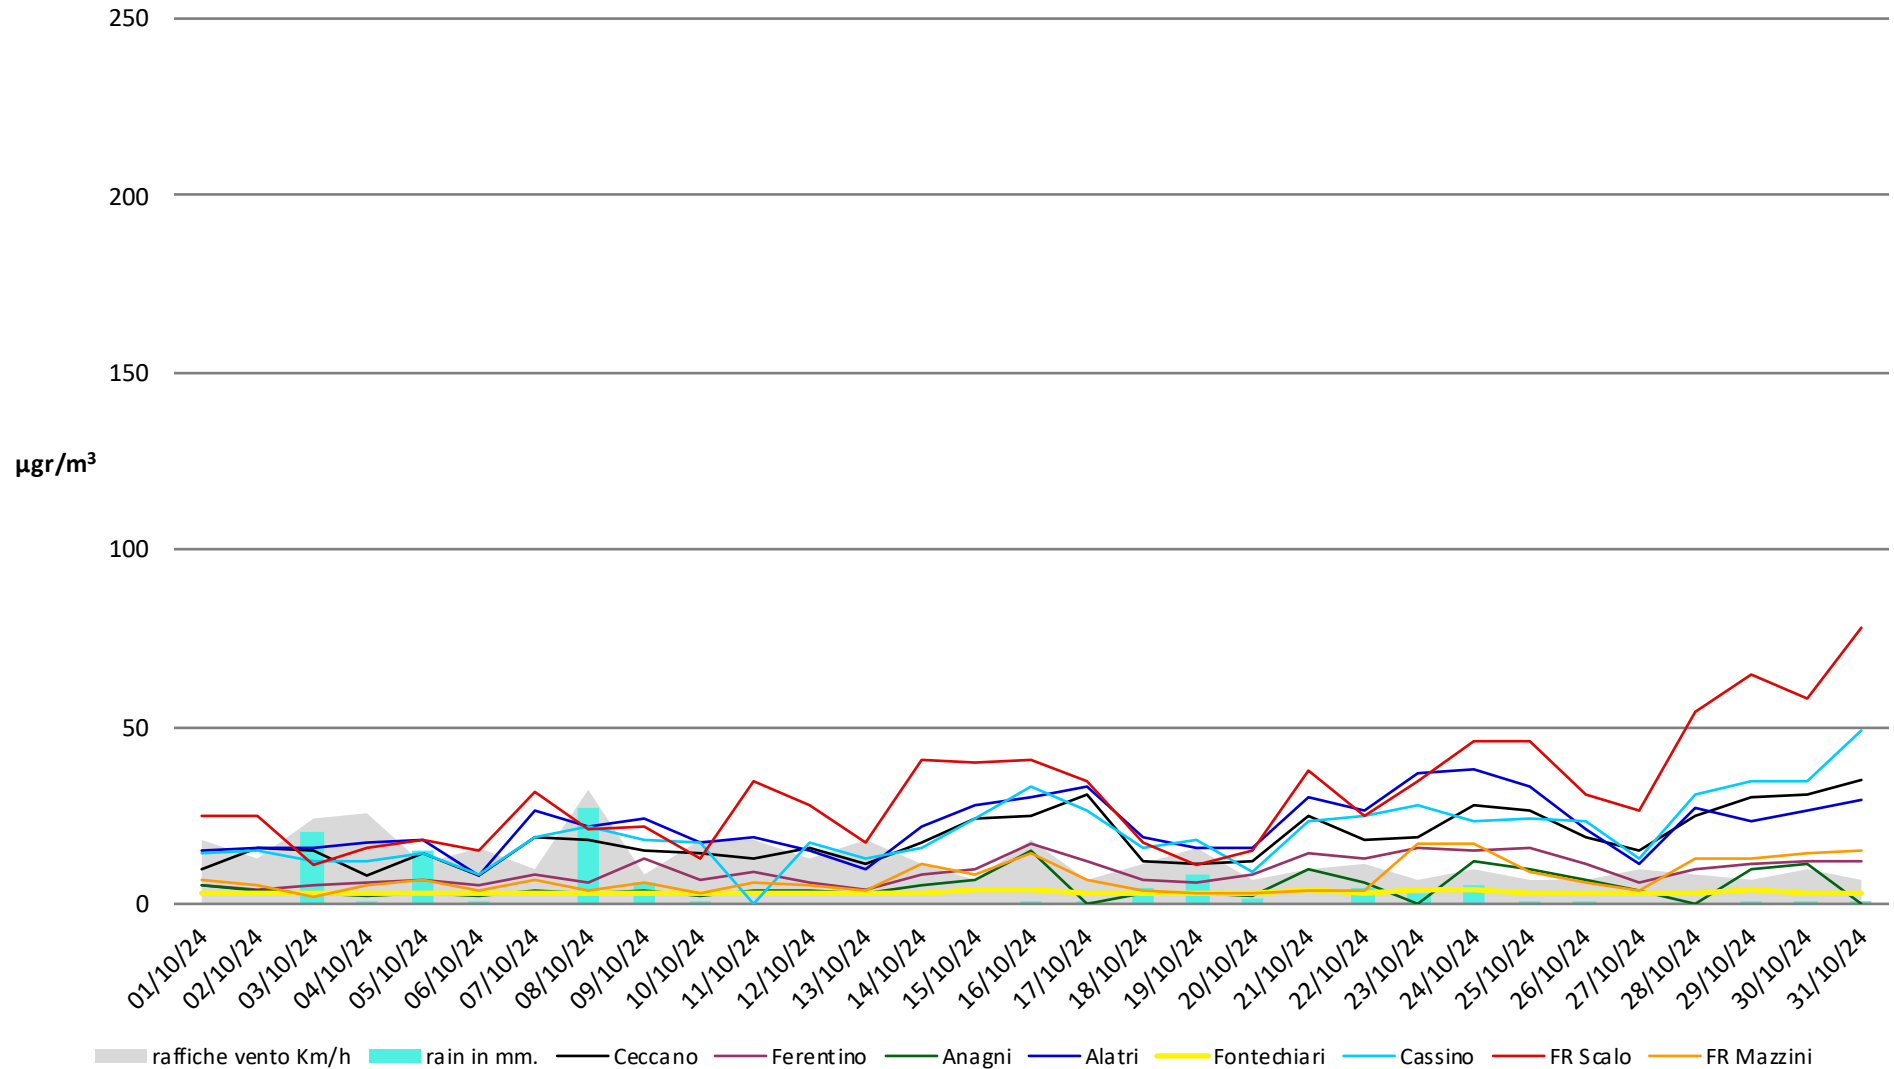

Frosinone Ottobre 2024 - NO

dati inquinanti: <http://www.arpalazio.net/main/aria/sci/annoincorso/chimici.php>