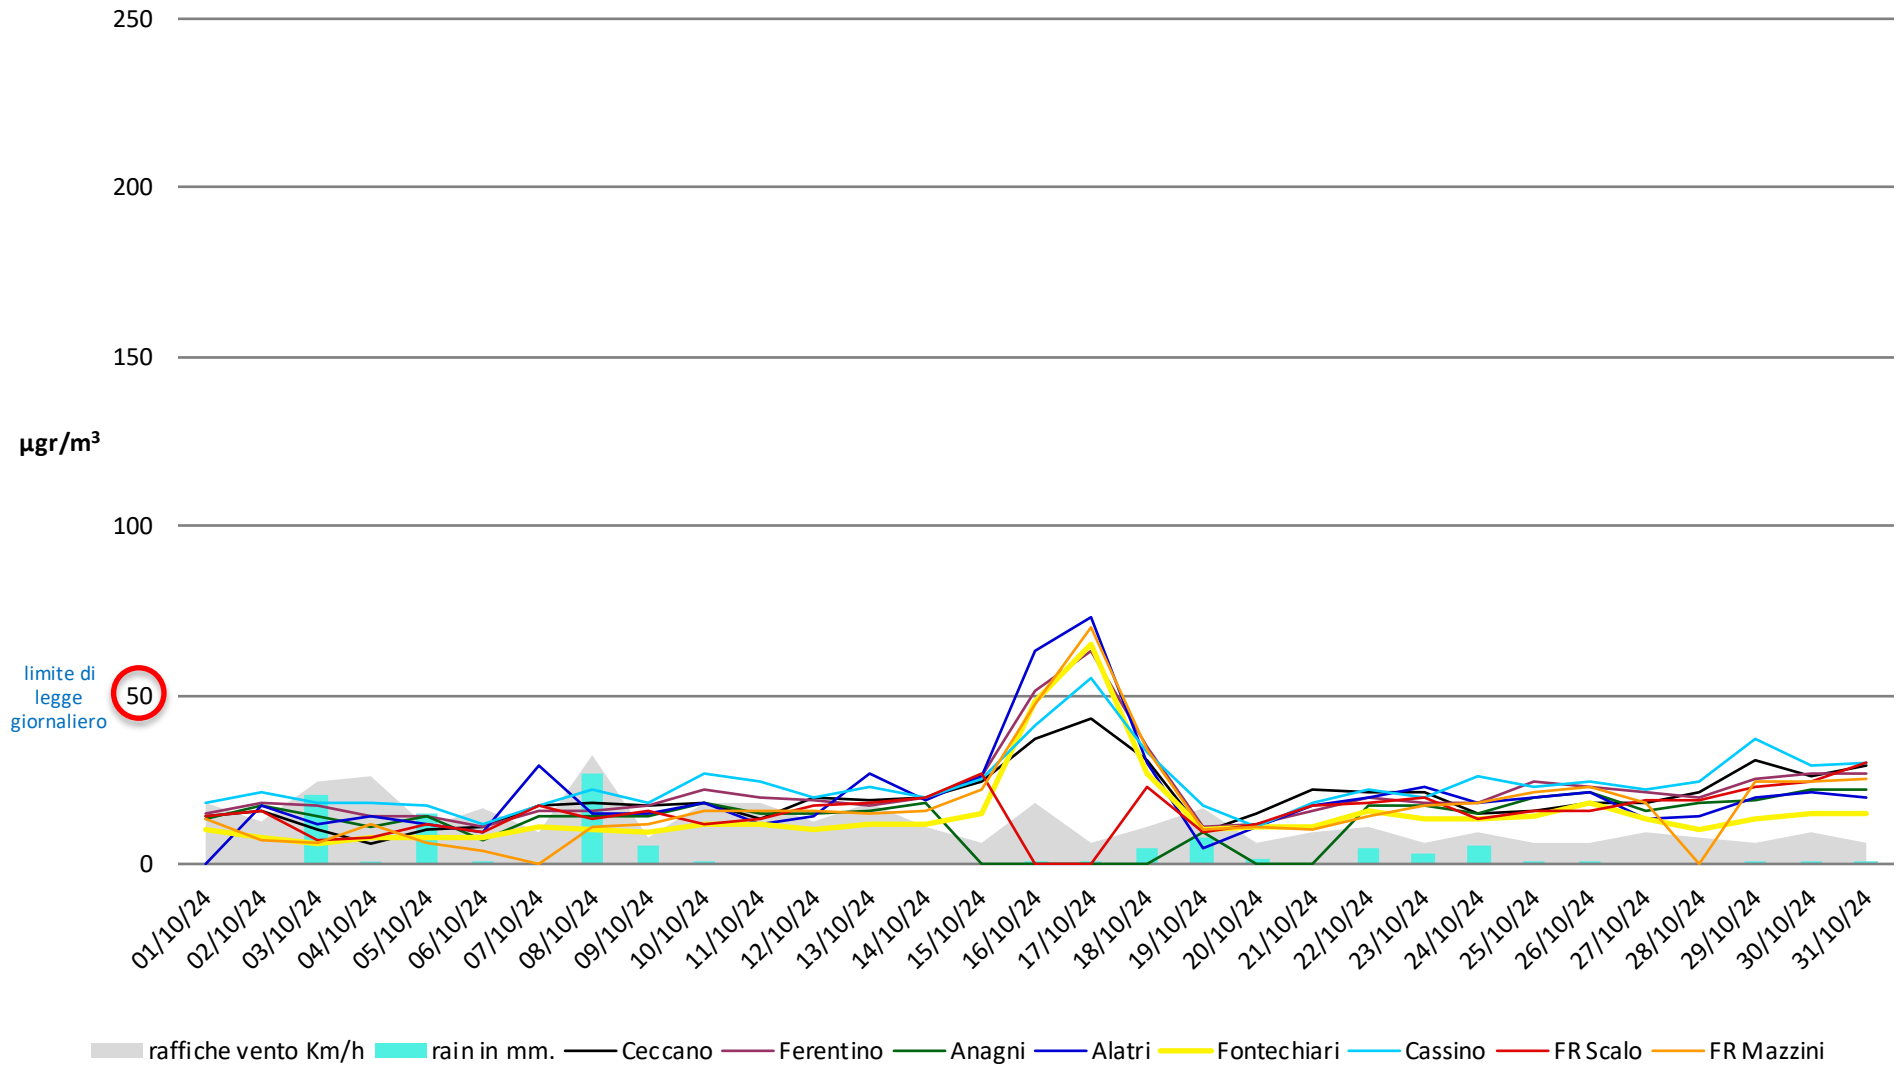

## Numero dei giorni in cui è stato superato il limite di 50µg di PM 10

- dal 1° Gennaio al 31 Ottobre - anni 2023 2024

# Frosinone Ottobre - PM 10

## Frosinone Ottobre 2024 - Benzene