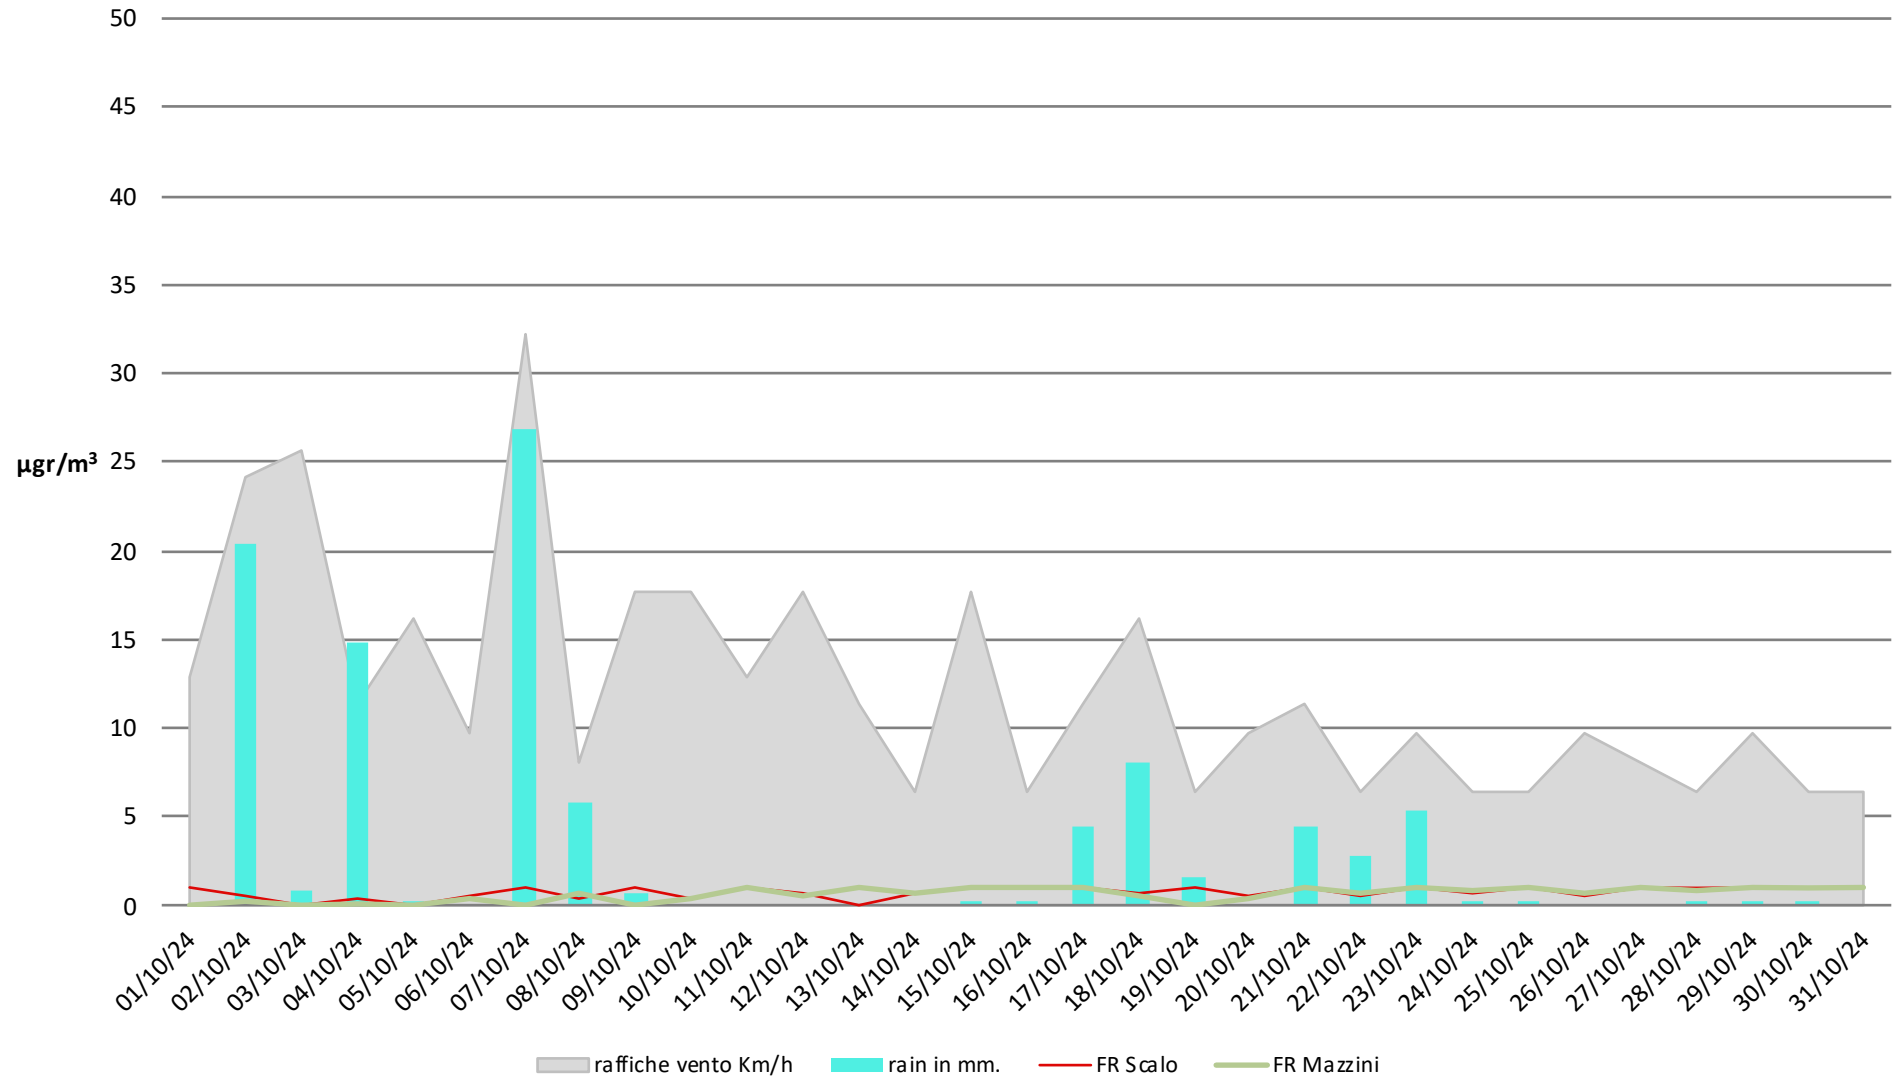

Frosinone Ottobre 2024 - Benzene