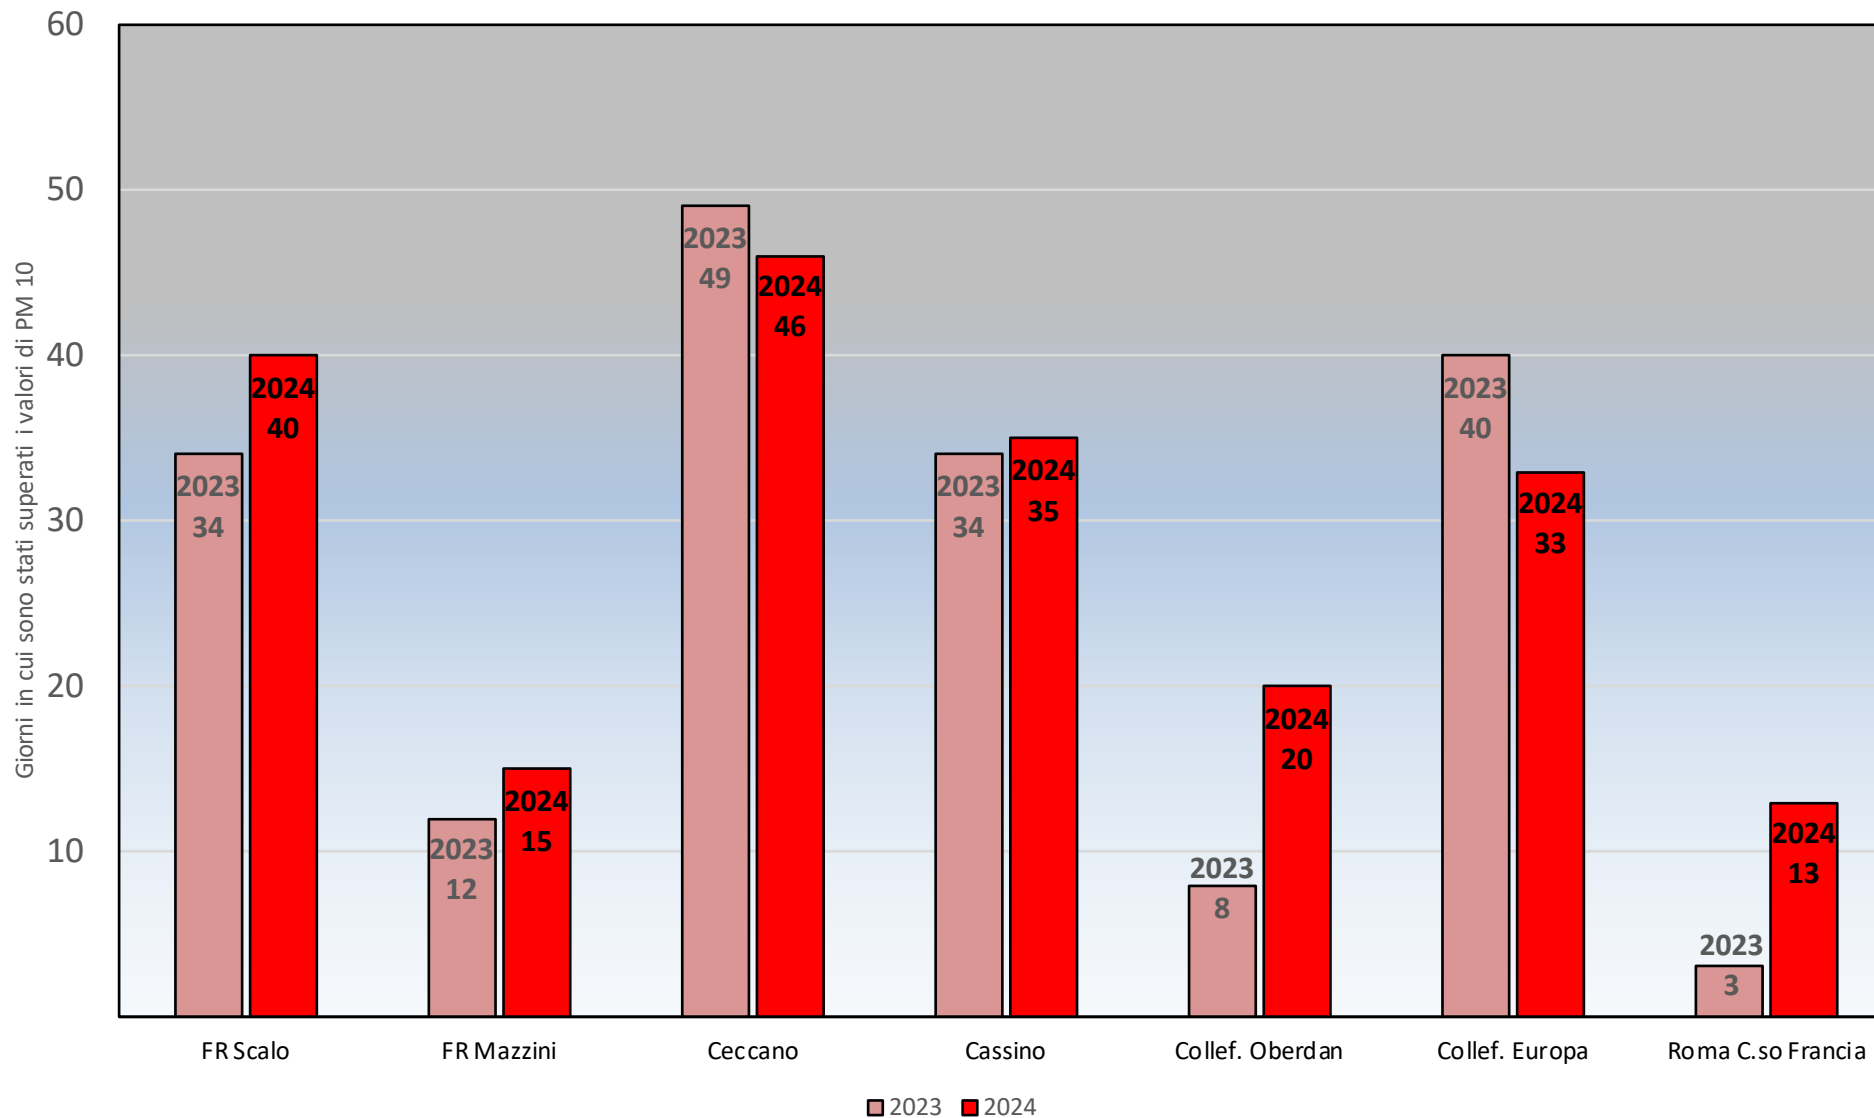

## Numero dei giorni in cui è stato superato il limite di 50µg di PM 10

- dal 1° Gennaio al 31 Ottobre - anni 2023 2024