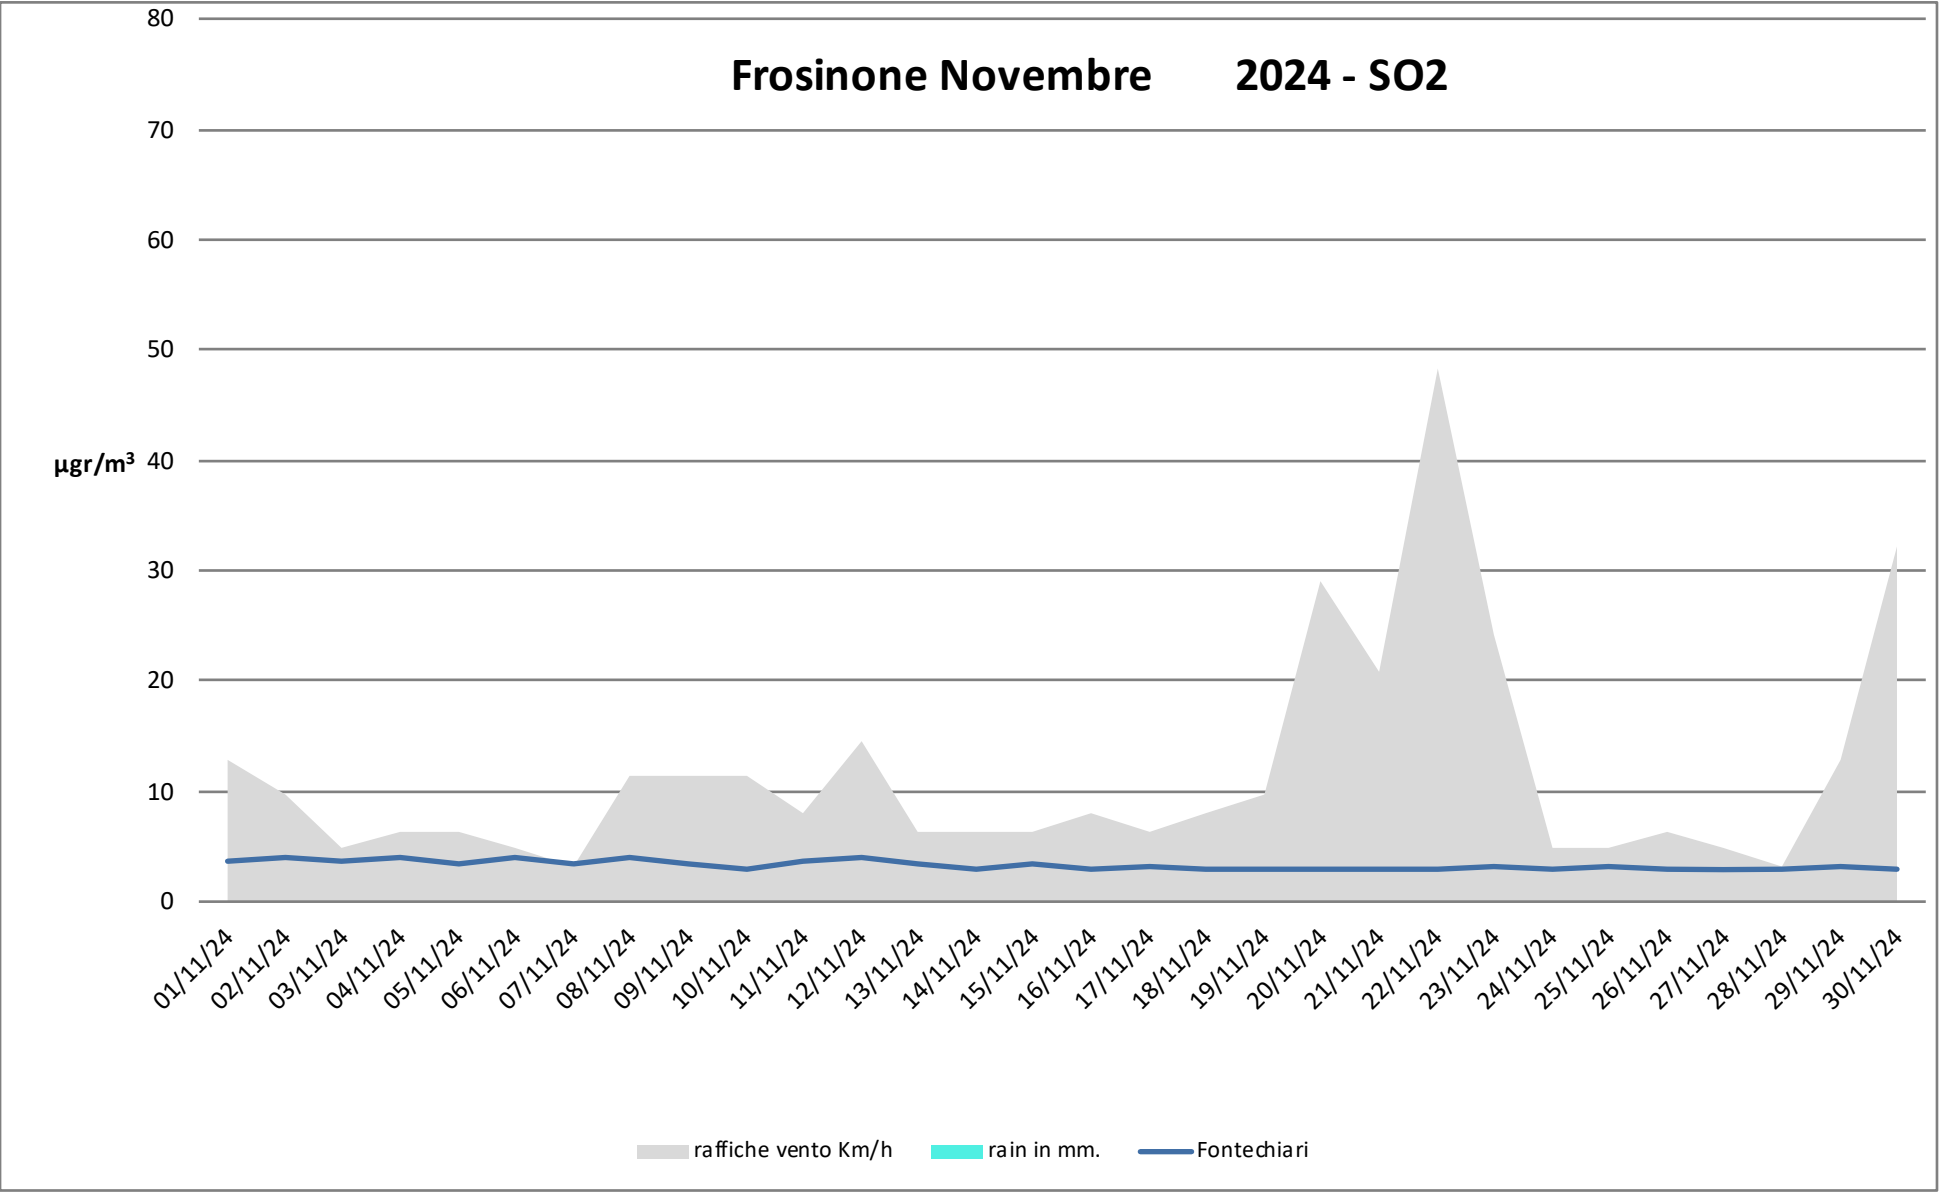

dati inquinanti: <http://www.arpalazio.net/main/aria/sci/annoincorso/chimici.php>