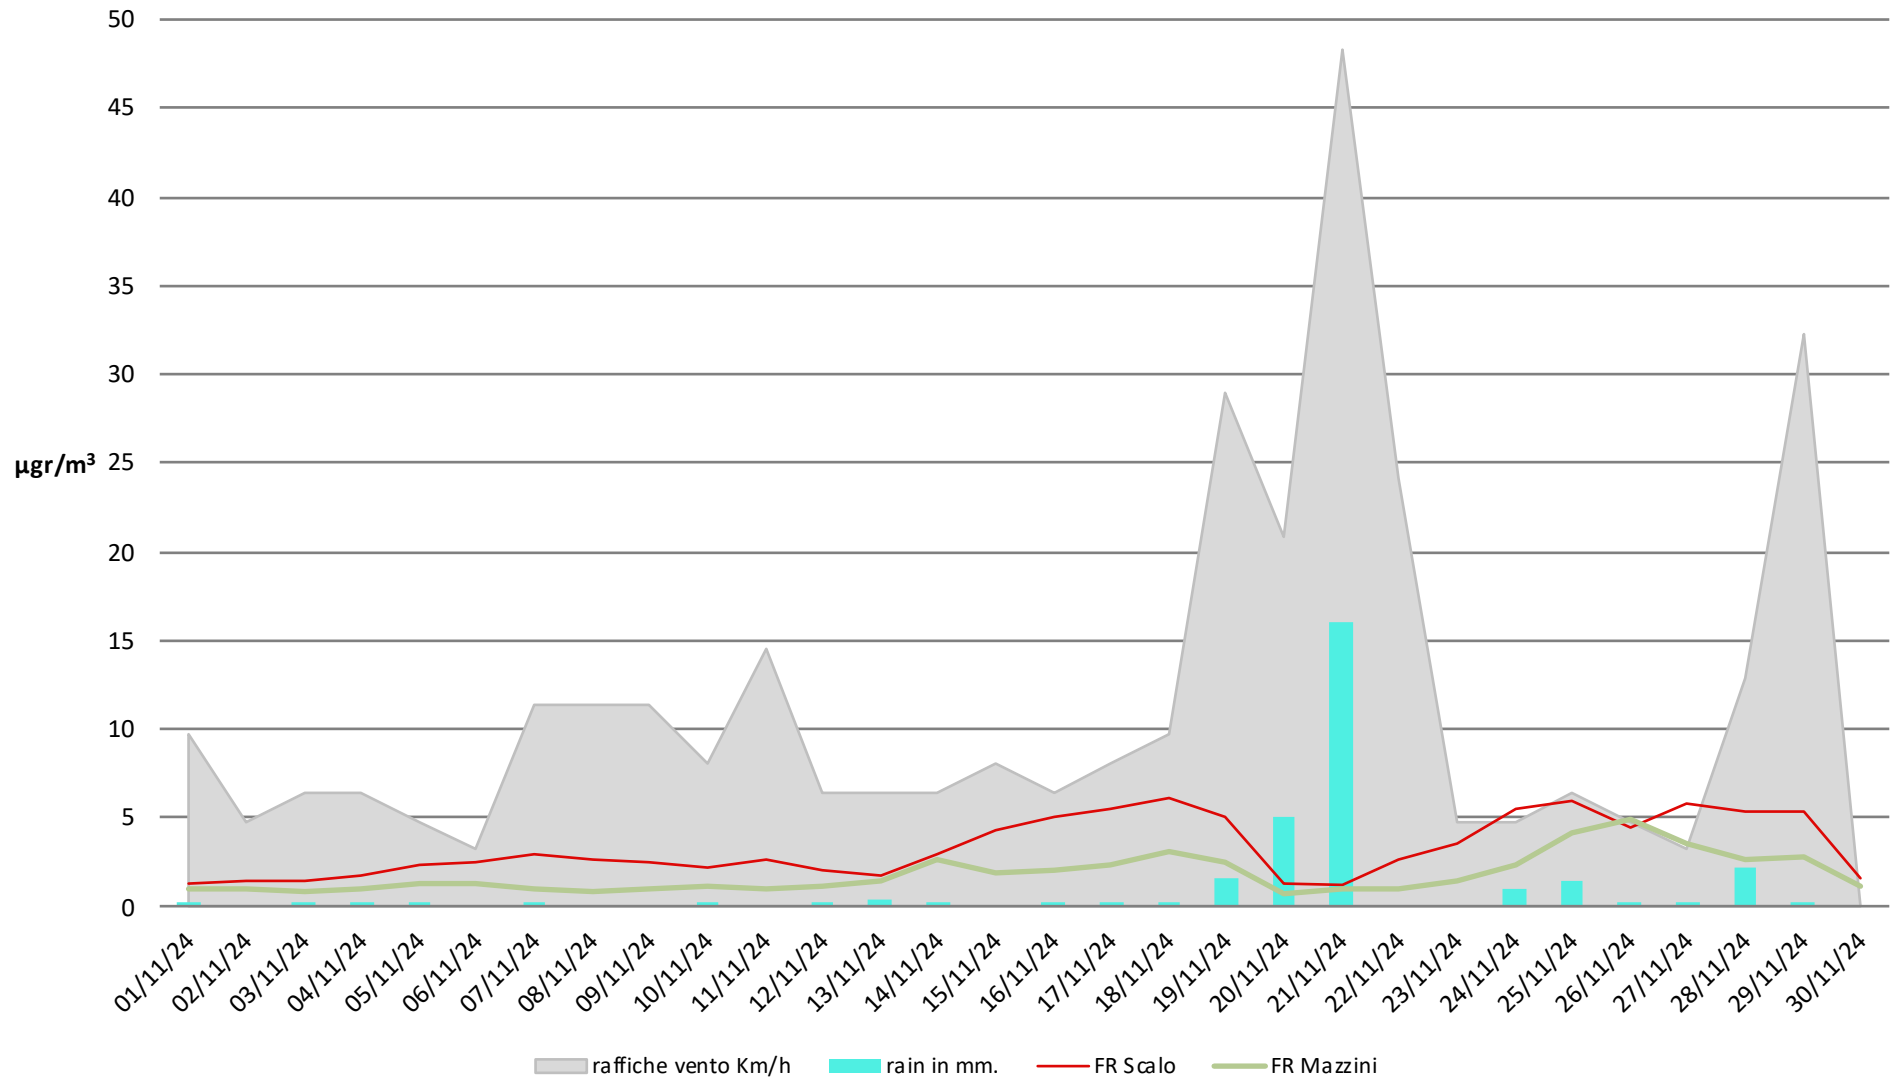

Numero dei giorni in cui è stato superato il limite di 50µg di PM 10

- dal 1° Gennaio al 30 Novembre - anni 2023 2024

Frosinone Novembre - PM 10

Frosinone Novembre 2024 - PM 2,5

Frosinone Novembre 2024 - Benzene

Frosinone Novembre 2024 - CO

Frosinone Novembre 2024 - NO

dati inquinanti: <http://www.arpalazio.net/main/aria/sci/annoincorso/chimici.php>

Frosinone Novembre 2024 - NO2

Frosinone Novembre 2024 - NOX

Frosinone Novembre 2024 - O3