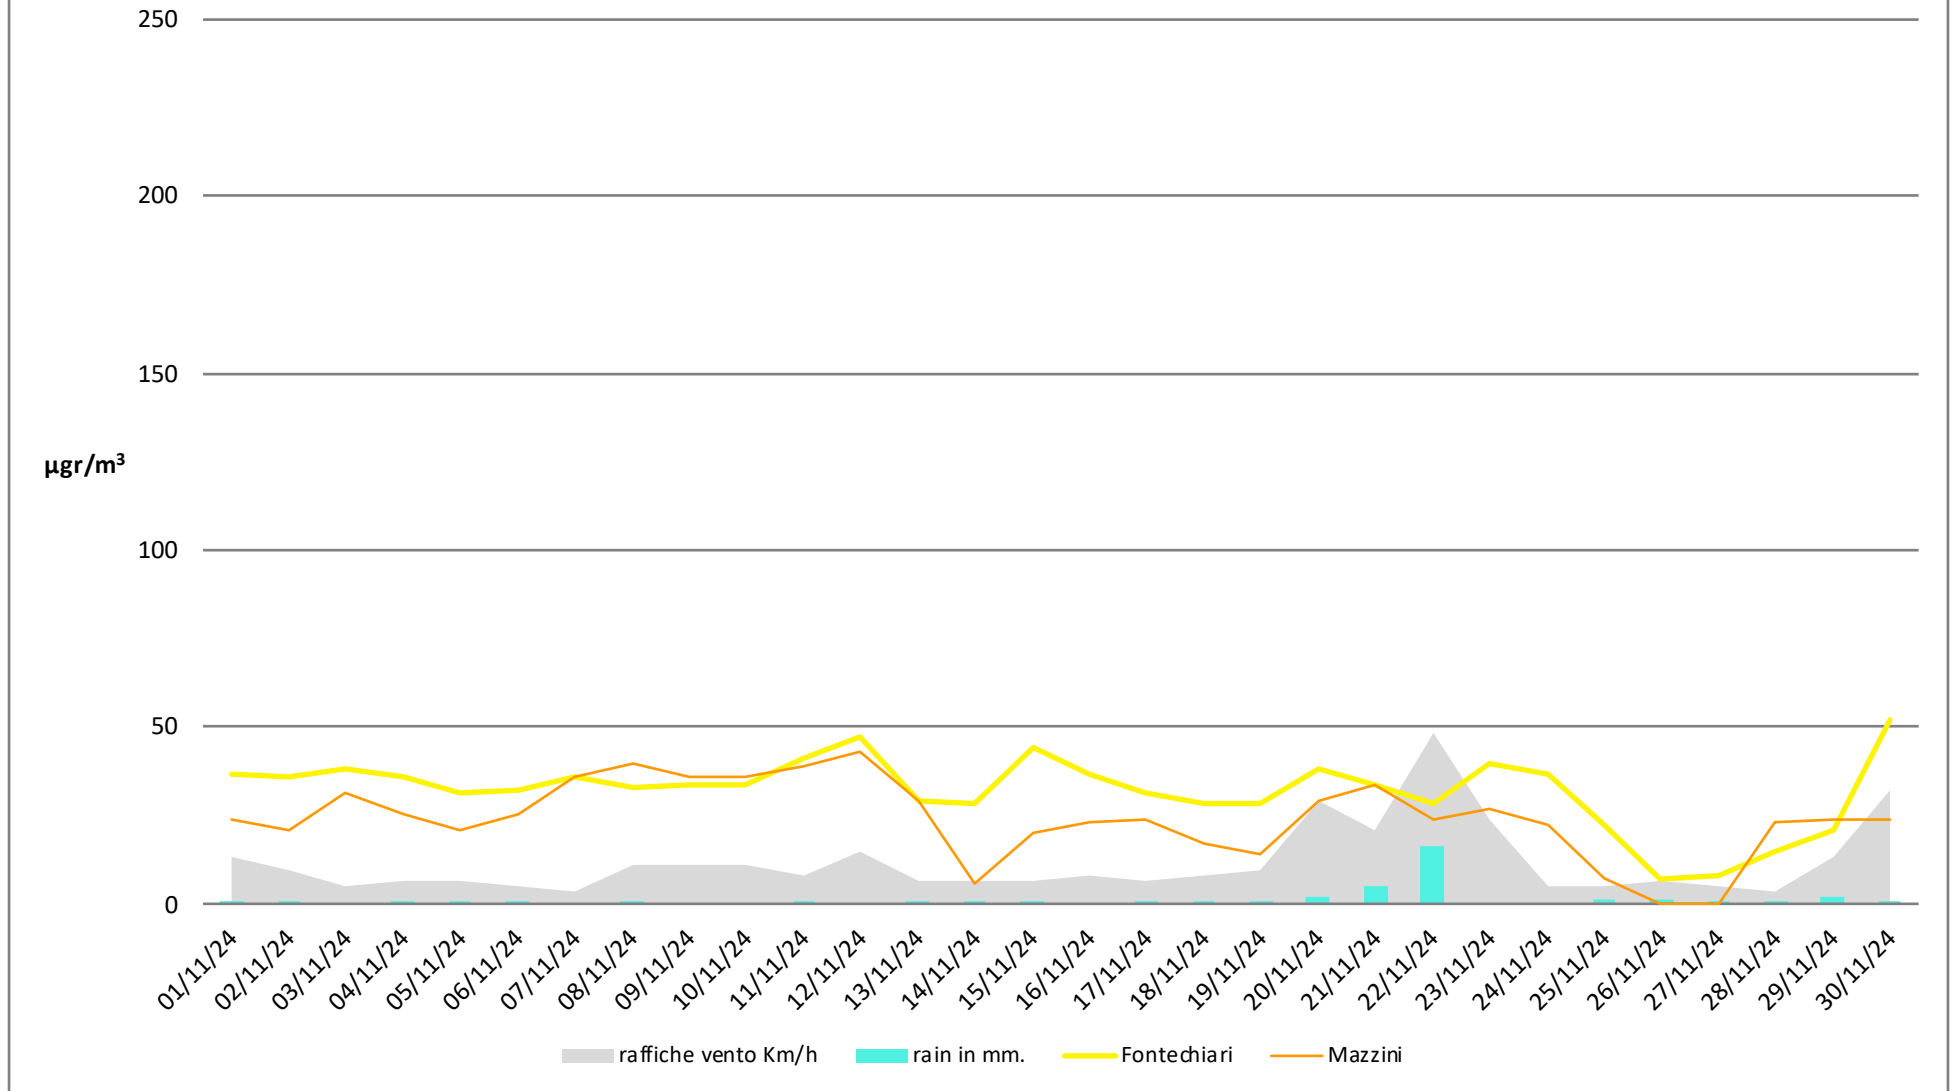

Numero dei giorni in cui è stato superato il limite di 50µg di PM 10

- dal 1° Gennaio al 30 Novembre - anni 2023 2024

Frosinone Novembre - PM 10

Frosinone Novembre 2024 - PM 2,5

Frosinone Novembre 2024 - Benzene

Frosinone Novembre 2024 - CO

Frosinone Novembre 2024 - NO

dati inquinanti: <http://www.arpalazio.net/main/aria/sci/annoincorso/chimici.php>

Frosinone Novembre 2024 - NO2

Frosinone Novembre 2024 - NOX

Frosinone Novembre 2024 - O3

dati inquinanti: <http://www.arpalazio.net/main/aria/sci/annoincorso/chimici.php>

dati inquinanti: <http://www.arpalazio.net/main/aria/sci/annoincorso/chimici.php>