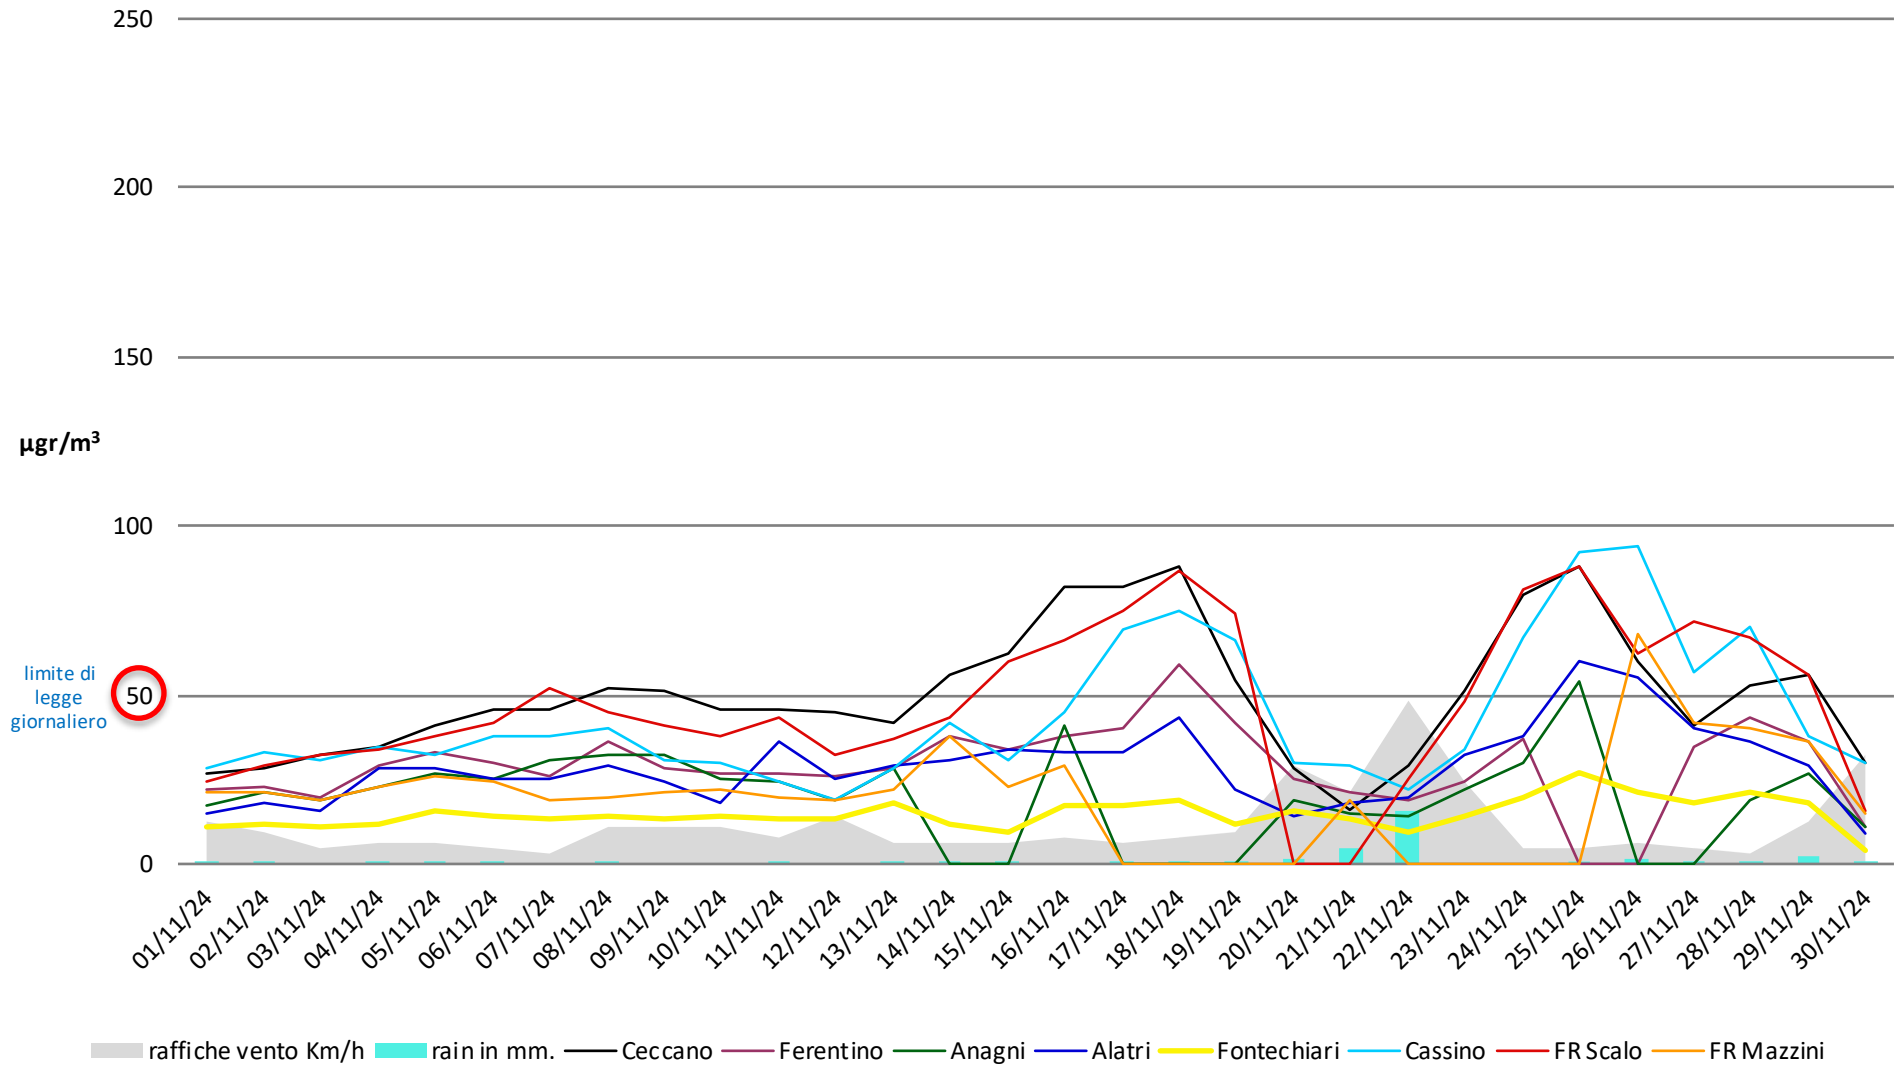

Numero dei giorni in cui è stato superato il limite di 50µg di PM 10

- dal 1° Gennaio al 30 Novembre - anni 2023 2024

Frosinone Novembre - PM 10

Frosinone Novembre 2024 - PM 2,5

Frosinone Novembre 2024 - Benzene

Frosinone Novembre 2024 - CO

Frosinone Novembre 2024 - NO

dati inquinanti: <http://www.arpalazio.net/main/aria/sci/annoincorso/chimici.php>

Frosinone Novembre 2024 - NO2

Frosinone Novembre 2024 - NOX

Frosinone Novembre 2024 - O3