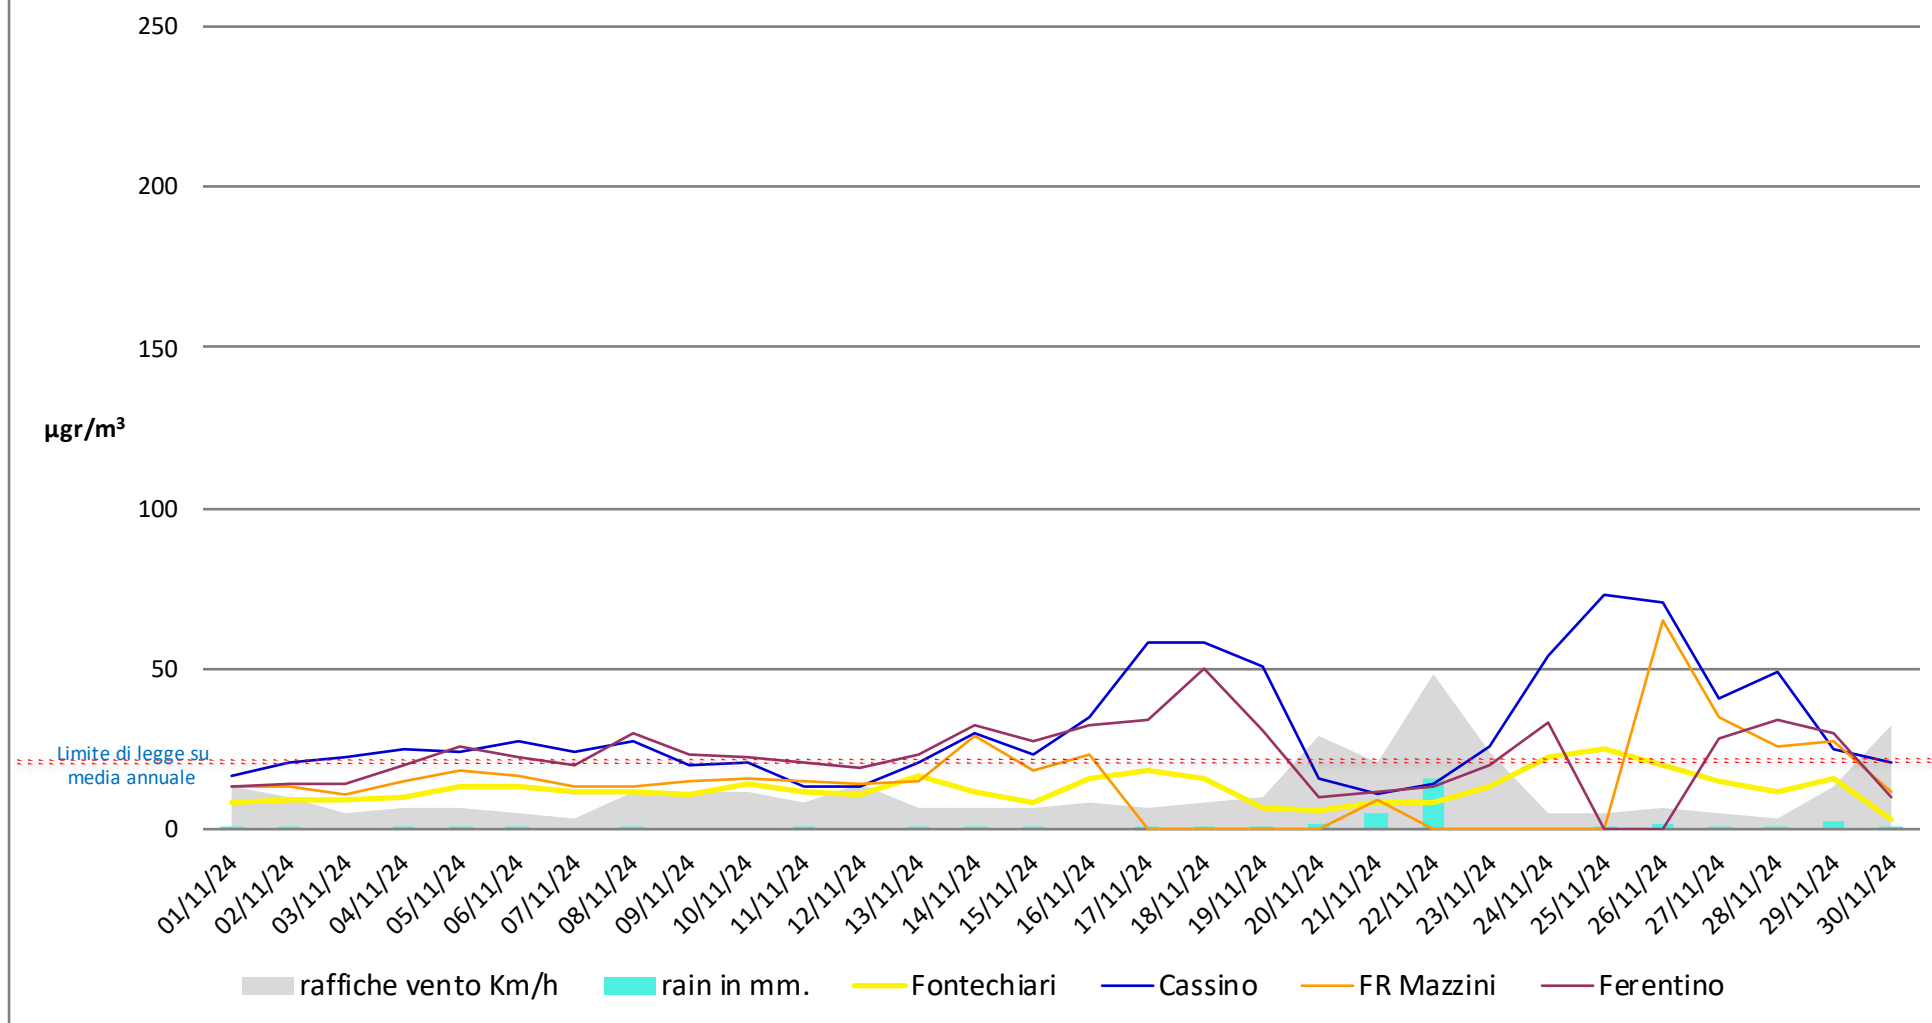

Numero dei giorni in cui è stato superato il limite di 50µg di PM 10

- dal 1° Gennaio al 30 Novembre - anni 2023 2024

Frosinone Novembre - PM 10

Frosinone Novembre 2024 - PM 2,5

Frosinone Novembre 2024 - Benzene

Frosinone Novembre 2024 - CO

Frosinone Novembre 2024 - NO

dati inquinanti: <http://www.arpalazio.net/main/aria/sci/annoincorso/chimici.php>

Frosinone Novembre 2024 - NO2

Frosinone Novembre 2024 - NOX

Frosinone Novembre 2024 - O3