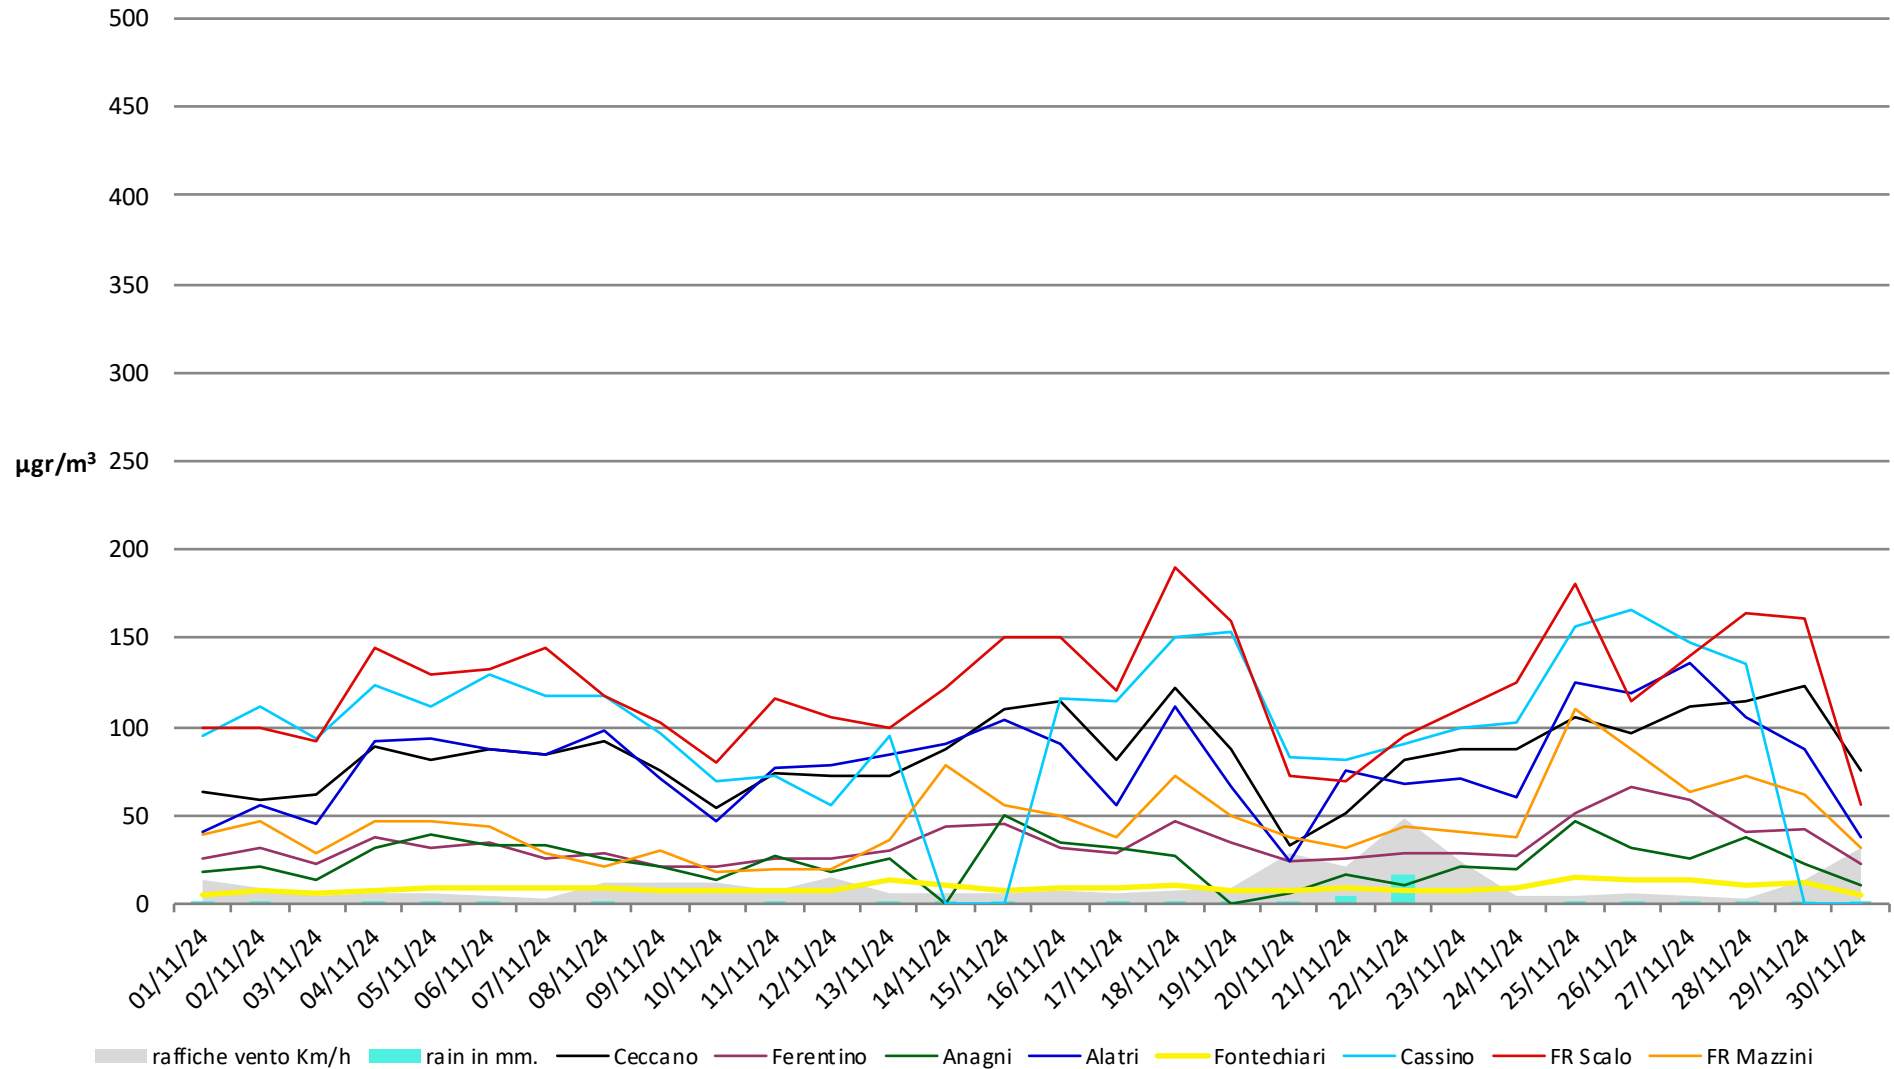

Numero dei giorni in cui è stato superato il limite di 50µg di PM 10

- dal 1° Gennaio al 30 Novembre - anni 2023 2024

Frosinone Novembre - PM 10

Frosinone Novembre 2024 - PM 2,5

Frosinone Novembre 2024 - Benzene

Frosinone Novembre 2024 - CO

Frosinone Novembre 2024 - NO

dati inquinanti: <http://www.arpalazio.net/main/aria/sci/annoincorso/chimici.php>

Frosinone Novembre 2024 - NO2

Frosinone Novembre 2024 - NOX

Frosinone Novembre 2024 - O3

dati inquinanti: <http://www.arpalazio.net/main/aria/sci/annoincorso/chimici.php>

dati inquinanti: <http://www.arpalazio.net/main/aria/sci/annoincorso/chimici.php>