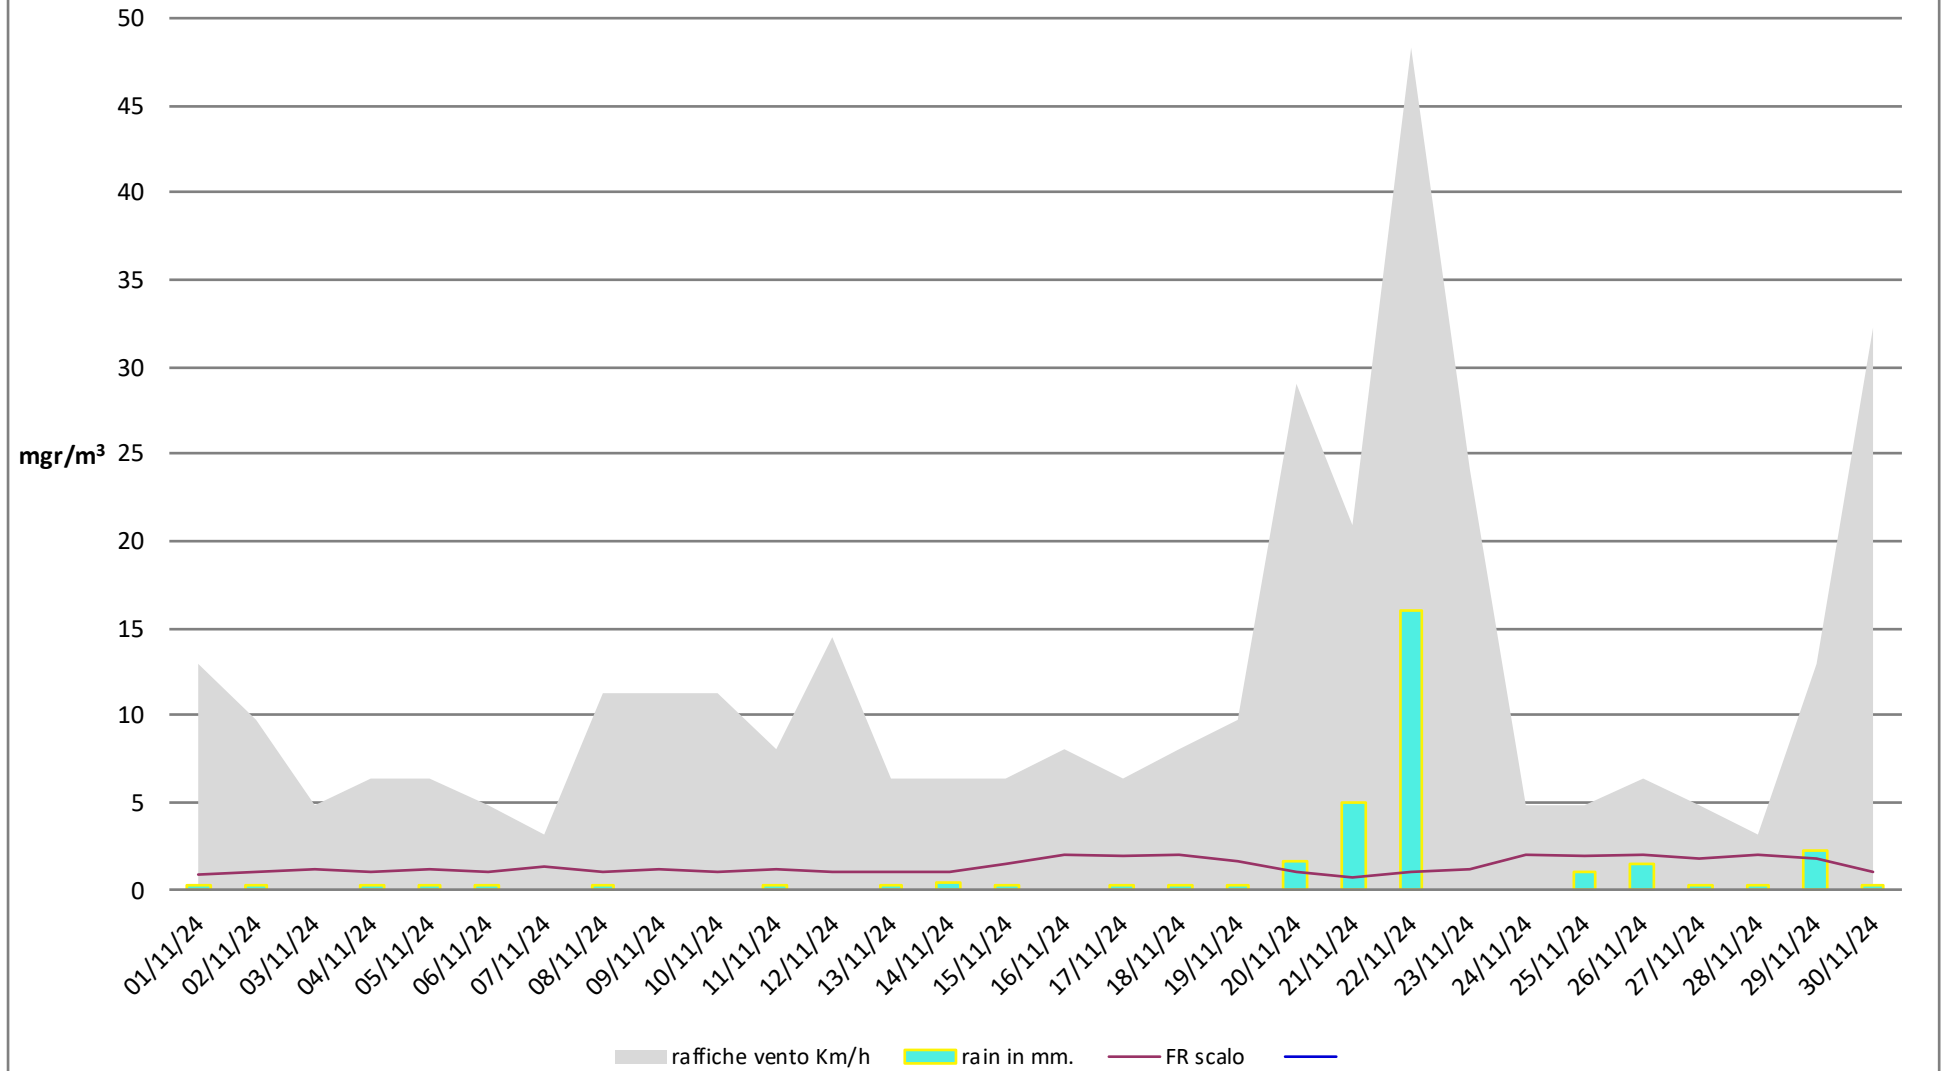

Numero dei giorni in cui è stato superato il limite di 50µg di PM 10

- dal 1° Gennaio al 30 Novembre - anni 2023 2024

Frosinone Novembre - PM 10

Frosinone Novembre 2024 - PM 2,5

Frosinone Novembre 2024 - Benzene

Frosinone Novembre 2024 - CO

Frosinone Novembre 2024 - NO

dati inquinanti: <http://www.arpalazio.net/main/aria/sci/annoincorso/chimici.php>

Frosinone Novembre 2024 - NO2

Frosinone Novembre 2024 - NOX

Frosinone Novembre 2024 - O3