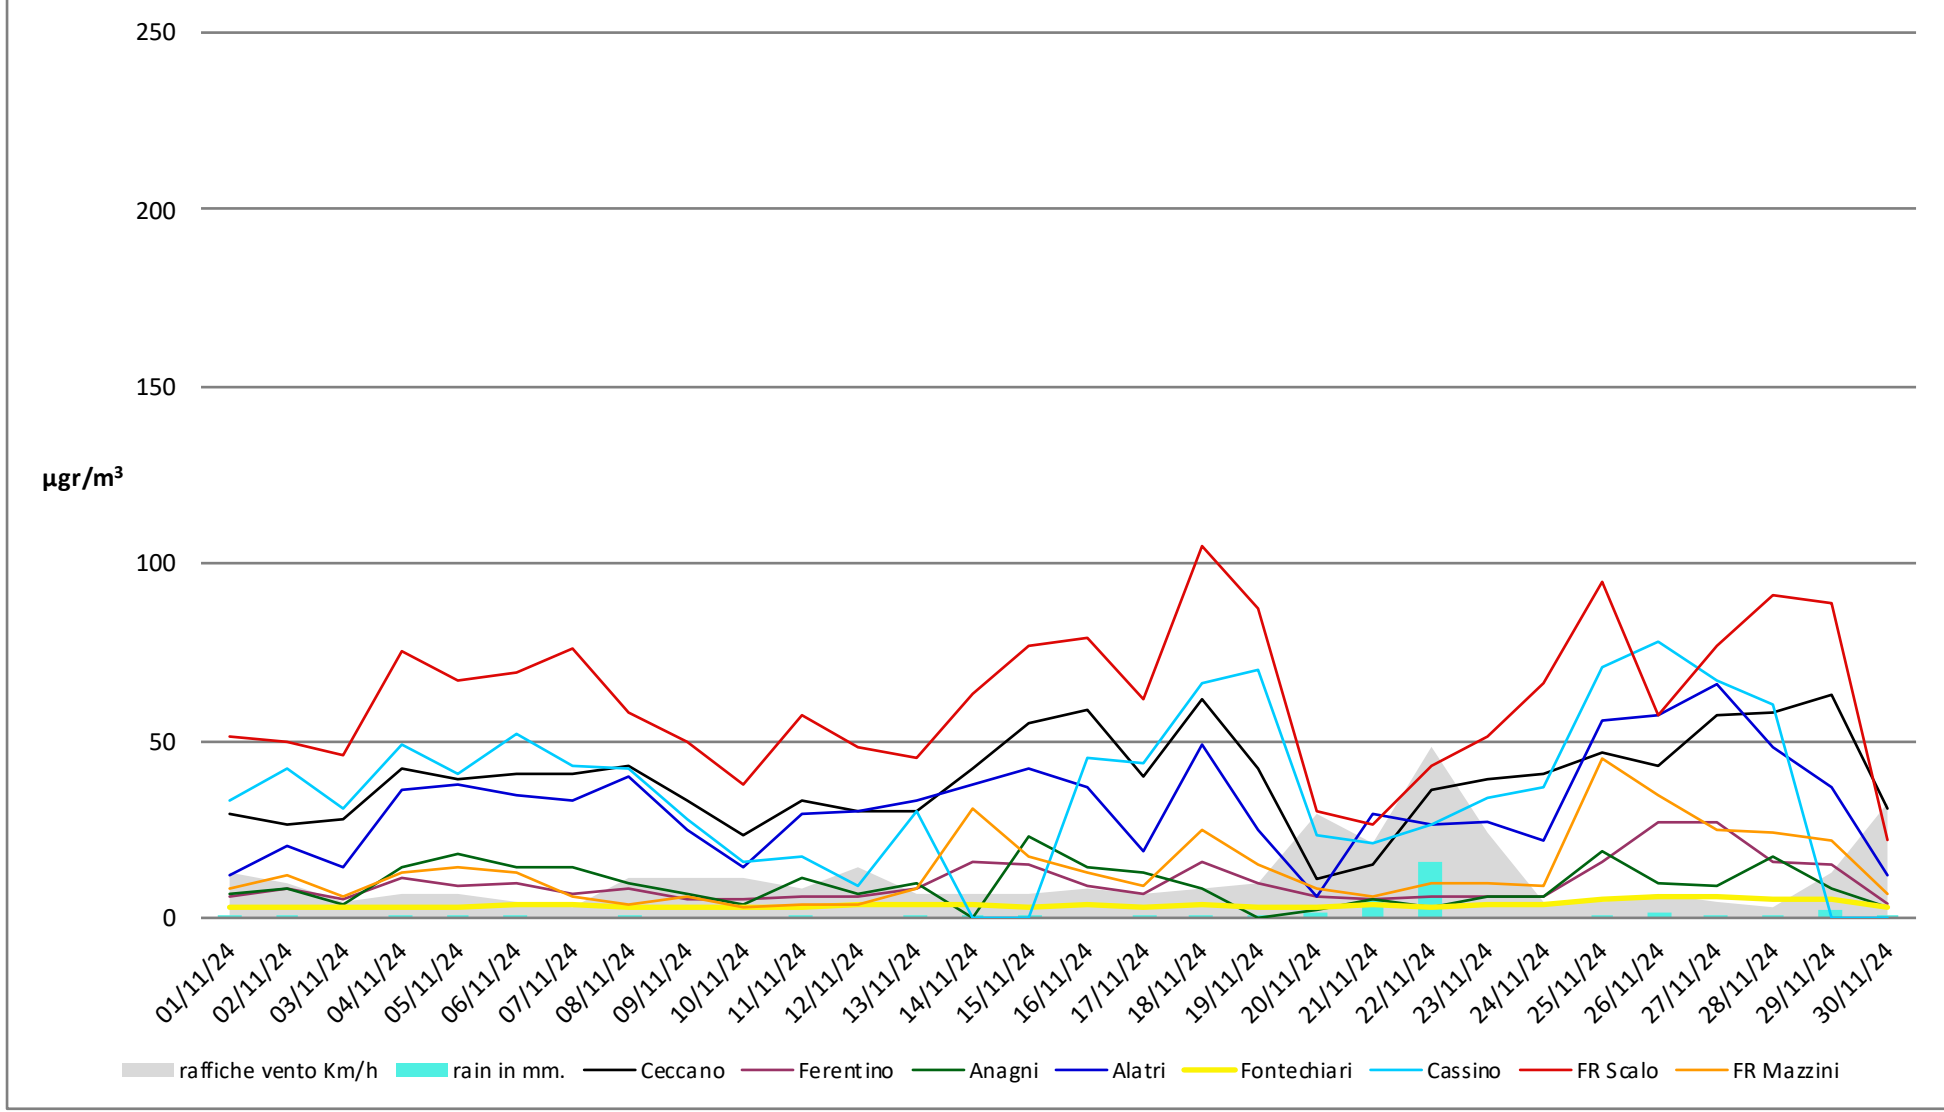

Numero dei giorni in cui è stato superato il limite di 50µg di PM 10

- dal 1° Gennaio al 30 Novembre - anni 2023 2024

Frosinone Novembre - PM 10

Frosinone Novembre 2024 - PM 2,5

Frosinone Novembre 2024 - Benzene

Frosinone Novembre 2024 - CO

Frosinone Novembre 2024 - NO

dati inquinanti: <http://www.arpalazio.net/main/aria/sci/annoincorso/chimici.php>

Frosinone Novembre 2024 - NO2

Frosinone Novembre 2024 - NOX

Frosinone Novembre 2024 - O3