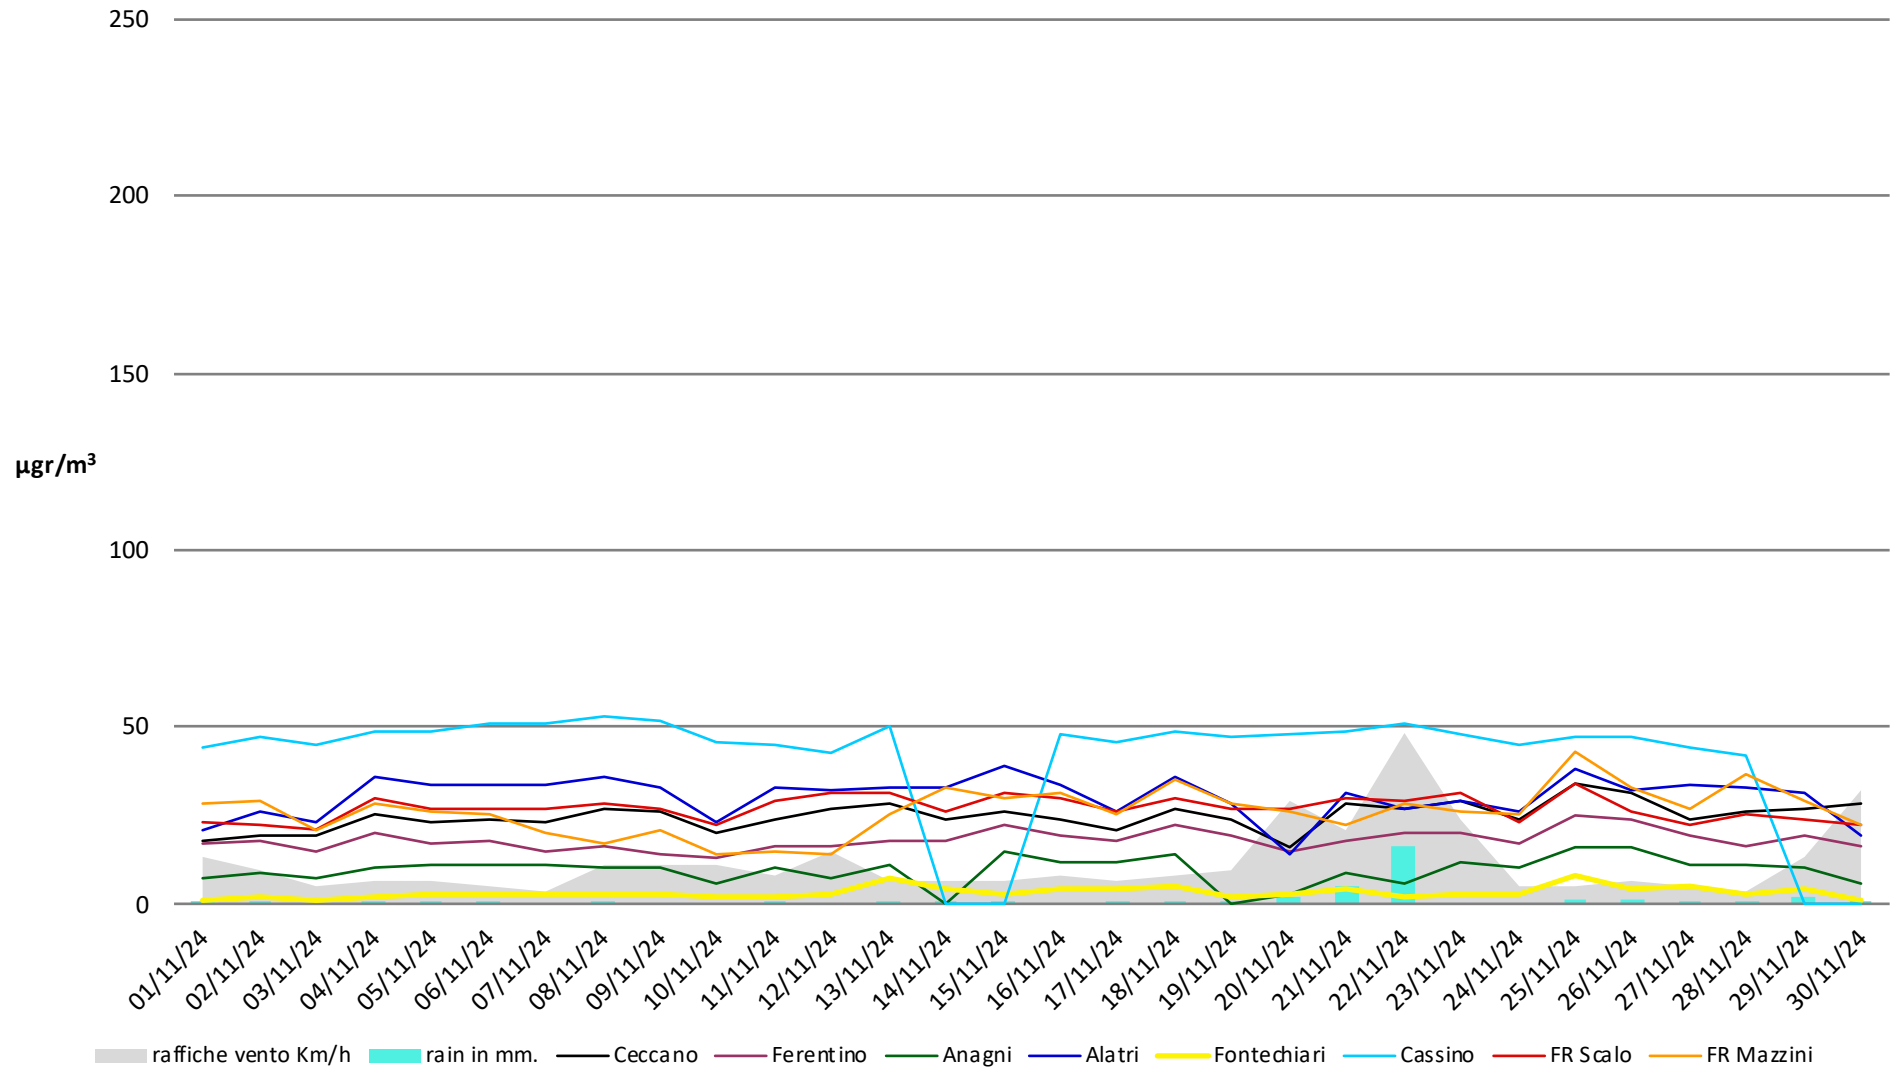

Numero dei giorni in cui è stato superato il limite di 50µg di PM 10

- dal 1° Gennaio al 30 Novembre - anni 2023 2024

Frosinone Novembre - PM 10

Frosinone Novembre 2024 - PM 2,5

Frosinone Novembre 2024 - Benzene

Frosinone Novembre 2024 - CO

Frosinone Novembre 2024 - NO

dati inquinanti: <http://www.arpalazio.net/main/aria/sci/annoincorso/chimici.php>

Frosinone Novembre 2024 - NO2

Frosinone Novembre 2024 - NOX

Frosinone Novembre 2024 - O3

dati inquinanti: <http://www.arpalazio.net/main/aria/sci/annoincorso/chimici.php>

dati inquinanti: <http://www.arpalazio.net/main/aria/sci/annoincorso/chimici.php>