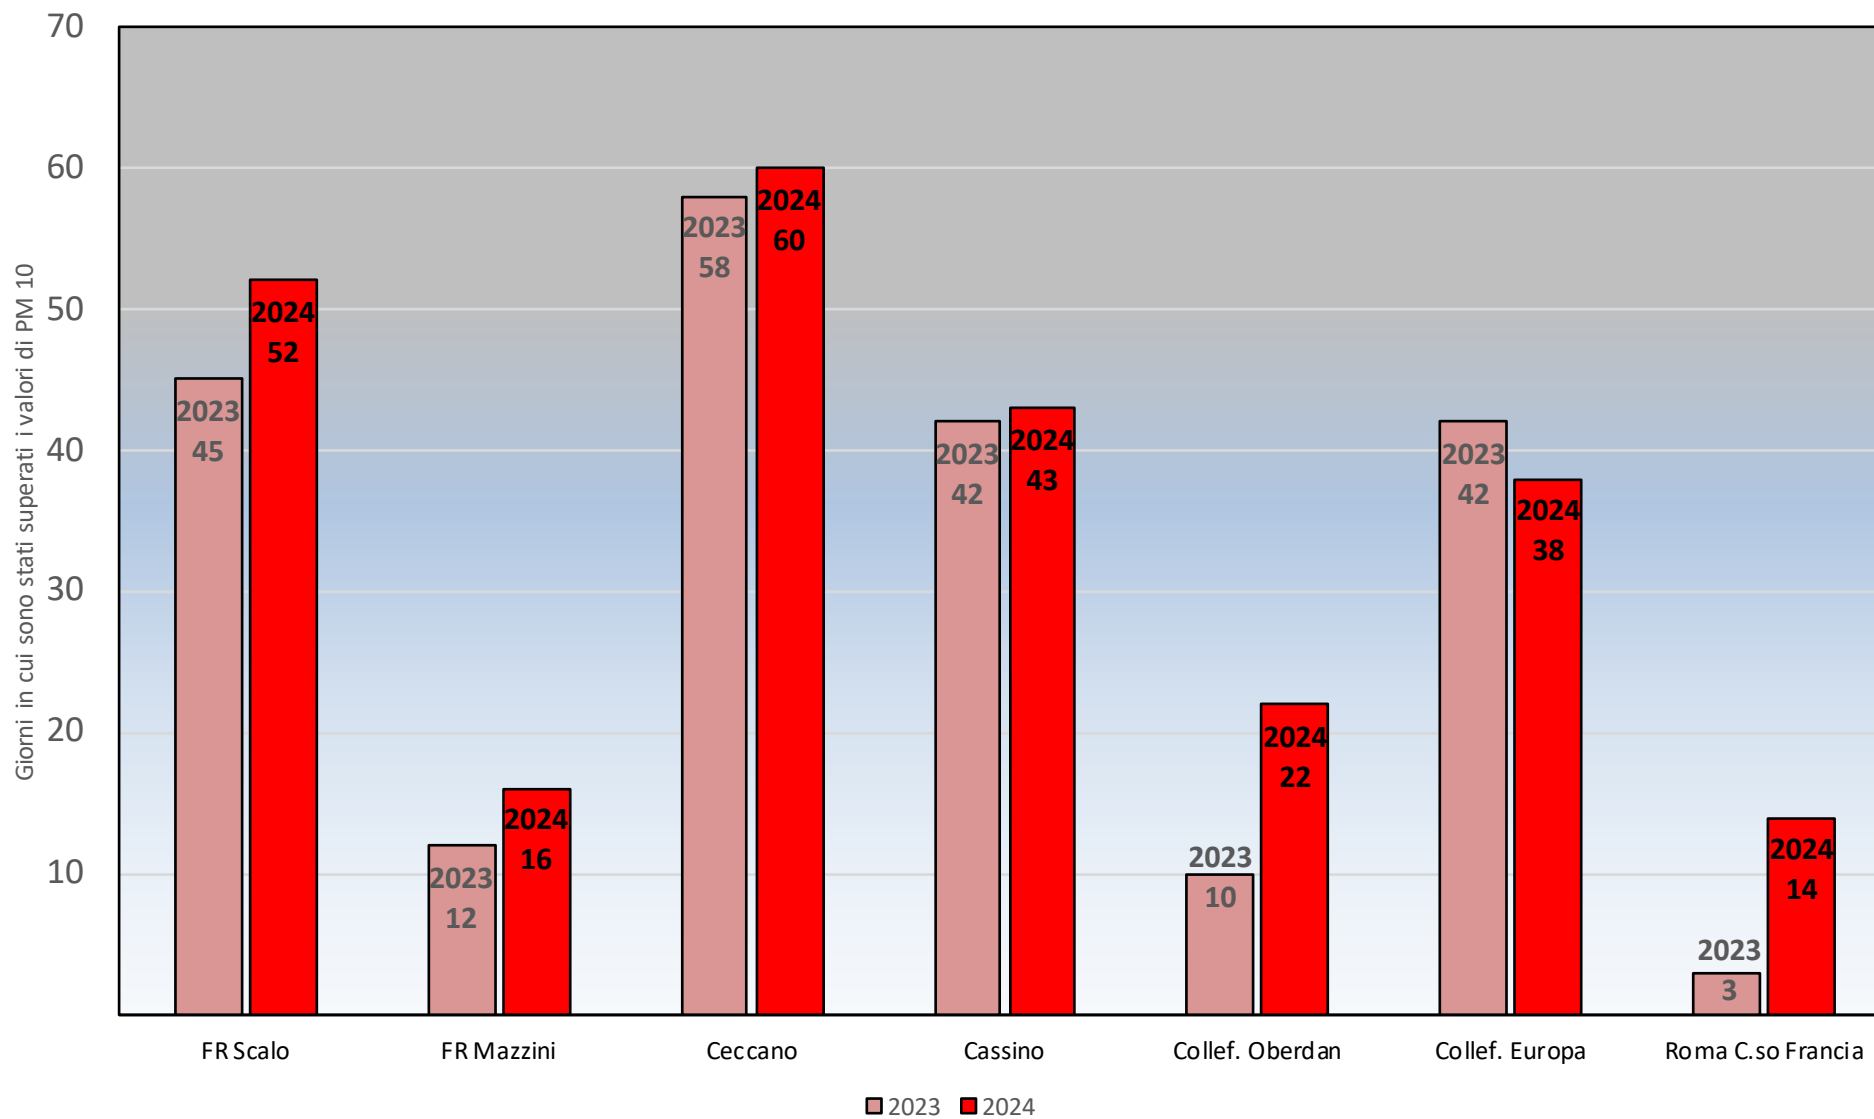

Numero dei giorni in cui è stato superato il limite di 50µg di PM 10

- dal 1° Gennaio al 30 Novembre - anni 2023 2024

Frosinone Novembre - PM 10

Frosinone Novembre 2024 - PM 2,5

Frosinone Novembre 2024 - Benzene

Frosinone Novembre 2024 - CO

Frosinone Novembre 2024 - NO

dati inquinanti: <http://www.arpalazio.net/main/aria/sci/annoincorso/chimici.php>

Frosinone Novembre 2024 - NO2

Frosinone Novembre 2024 - NOX

Frosinone Novembre 2024 - O3