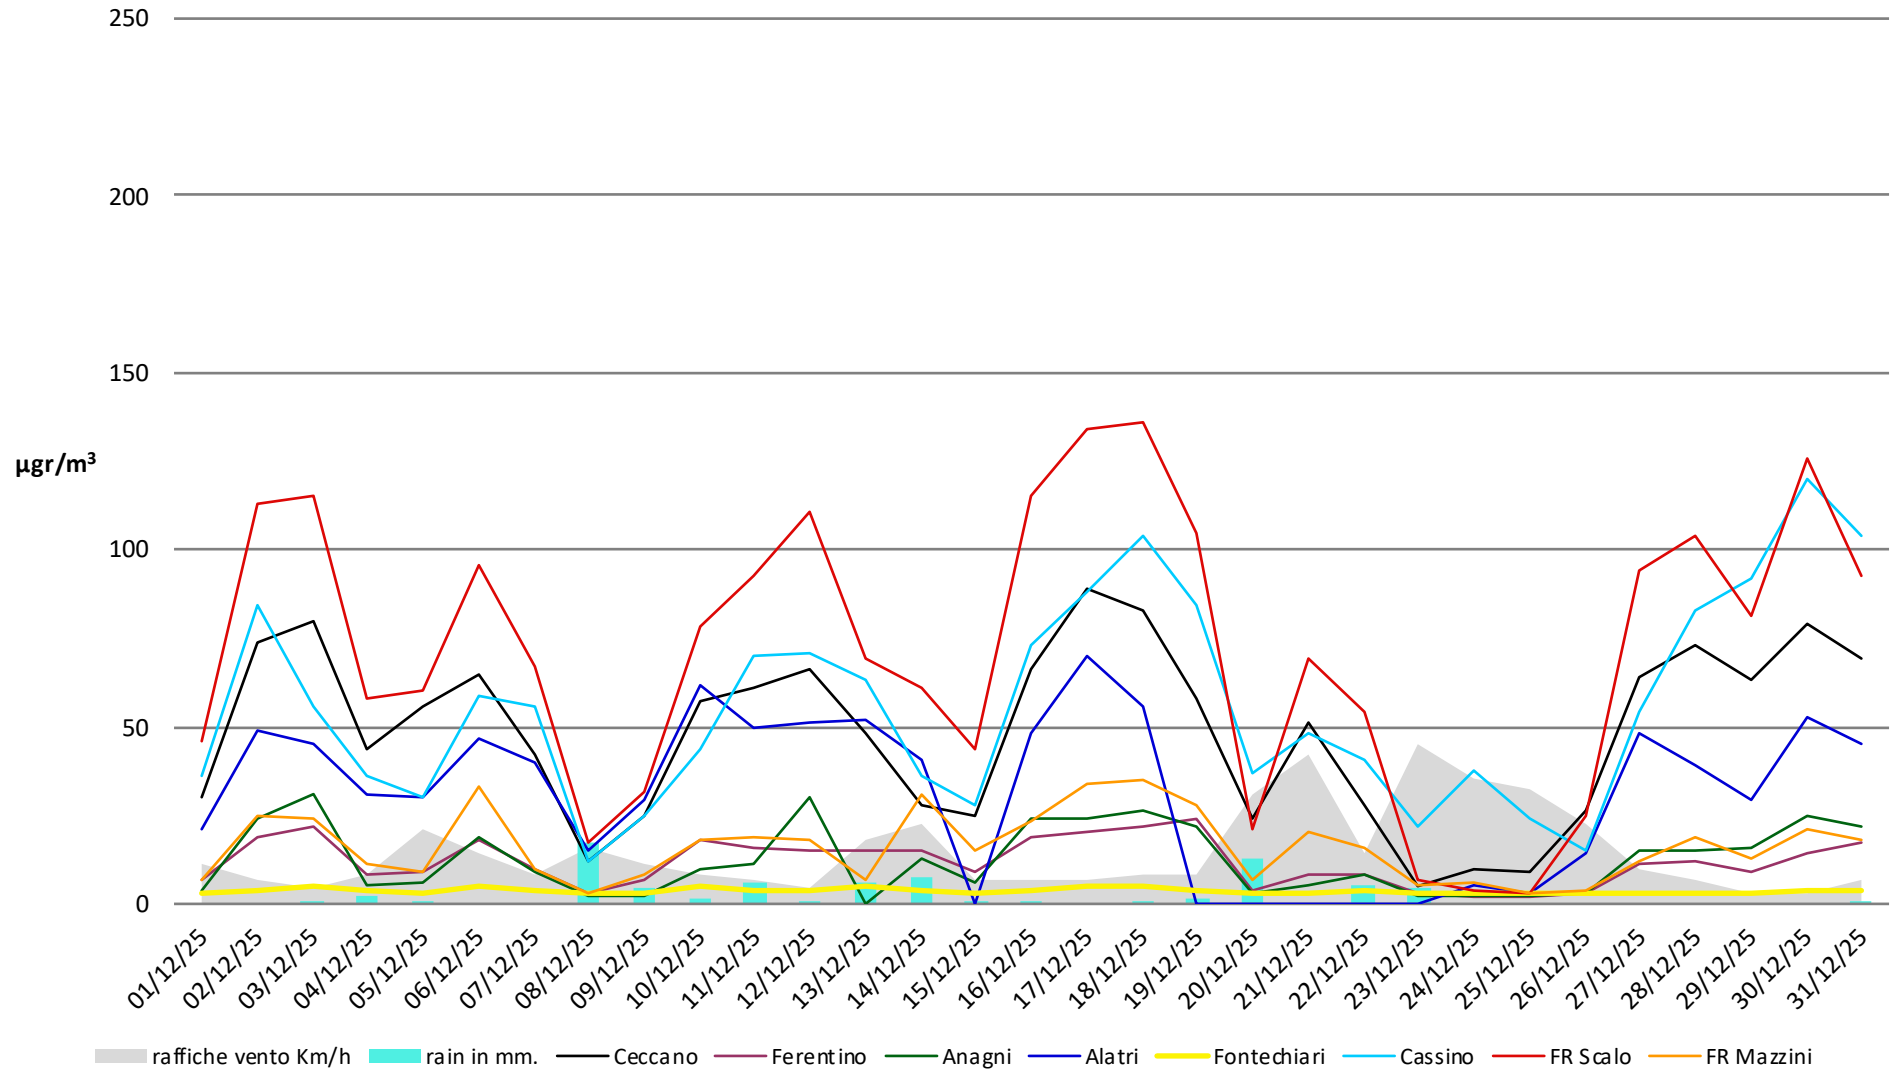

Frosinone Dicembre 2024 - NO

dati inquinanti: <http://www.arpalazio.net/main/aria/sci/annoincorso/chimici.php>