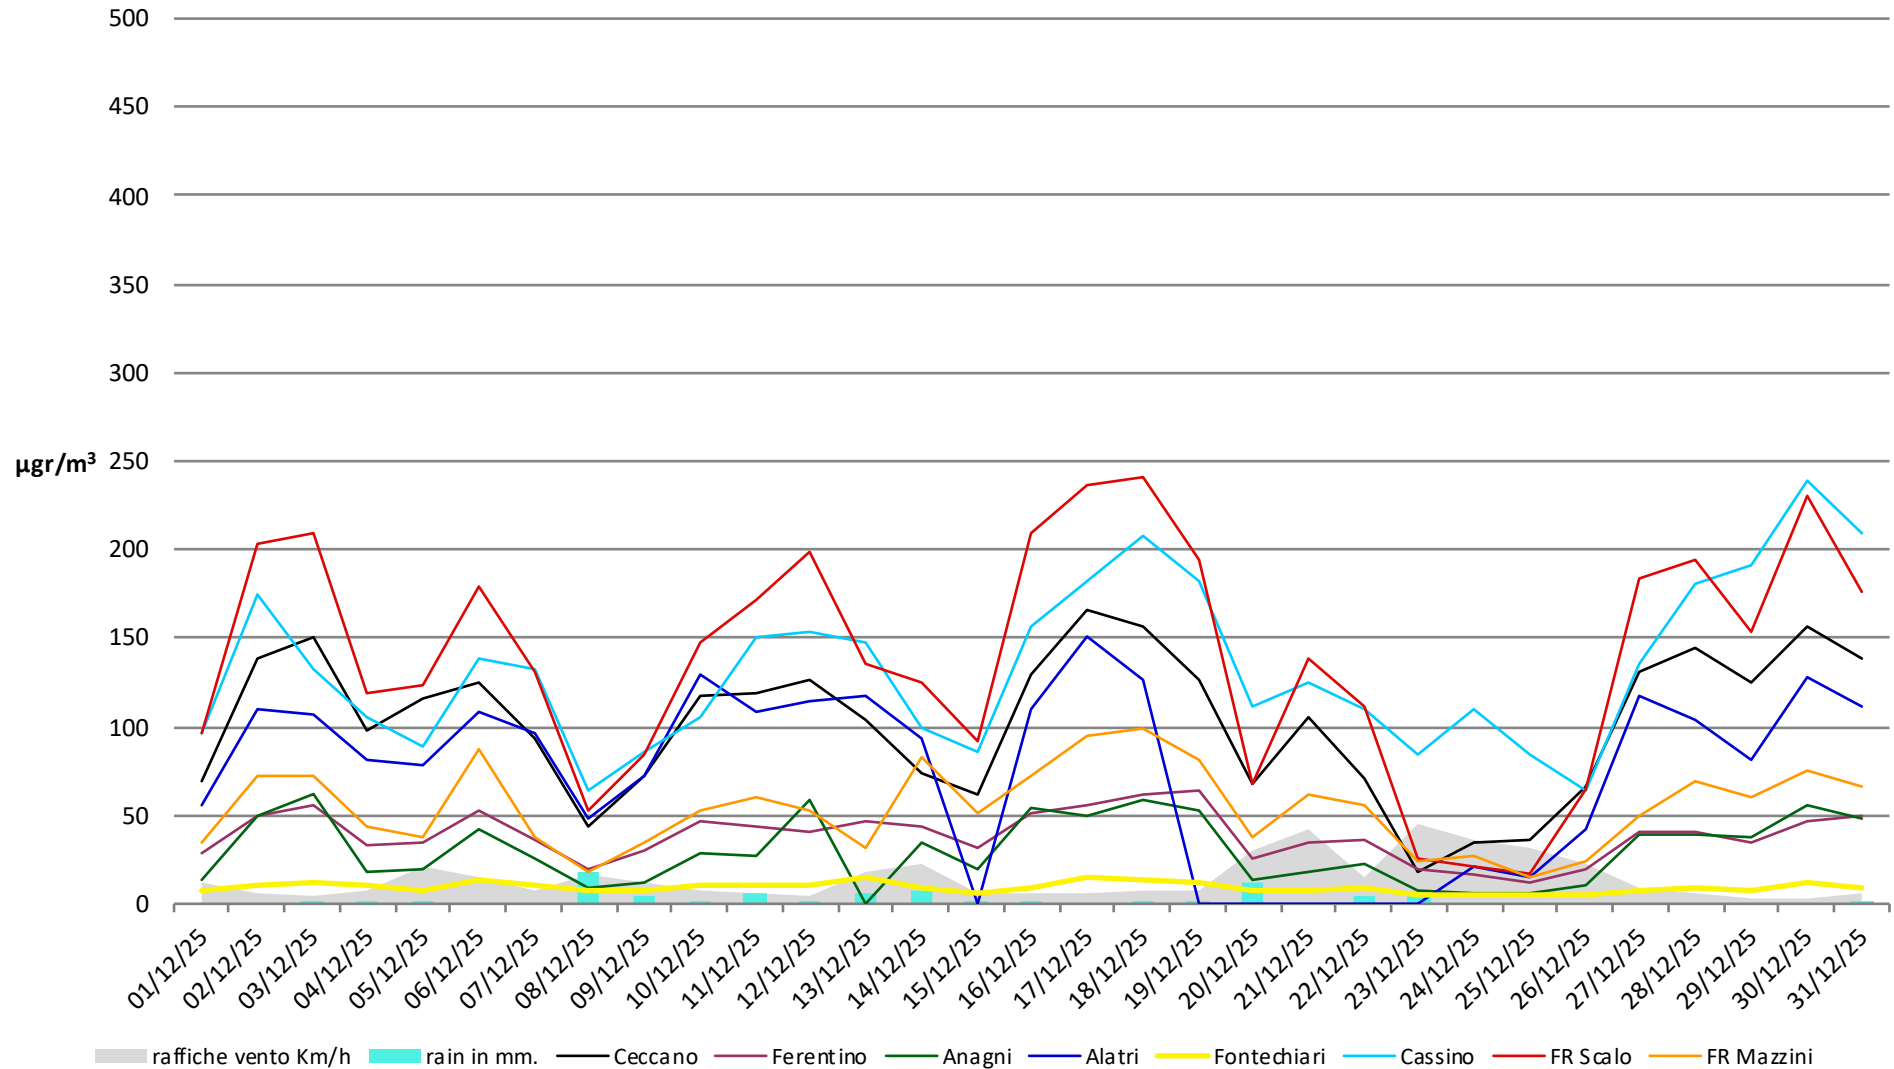

Frosinone Dicembre 2024 - NOX