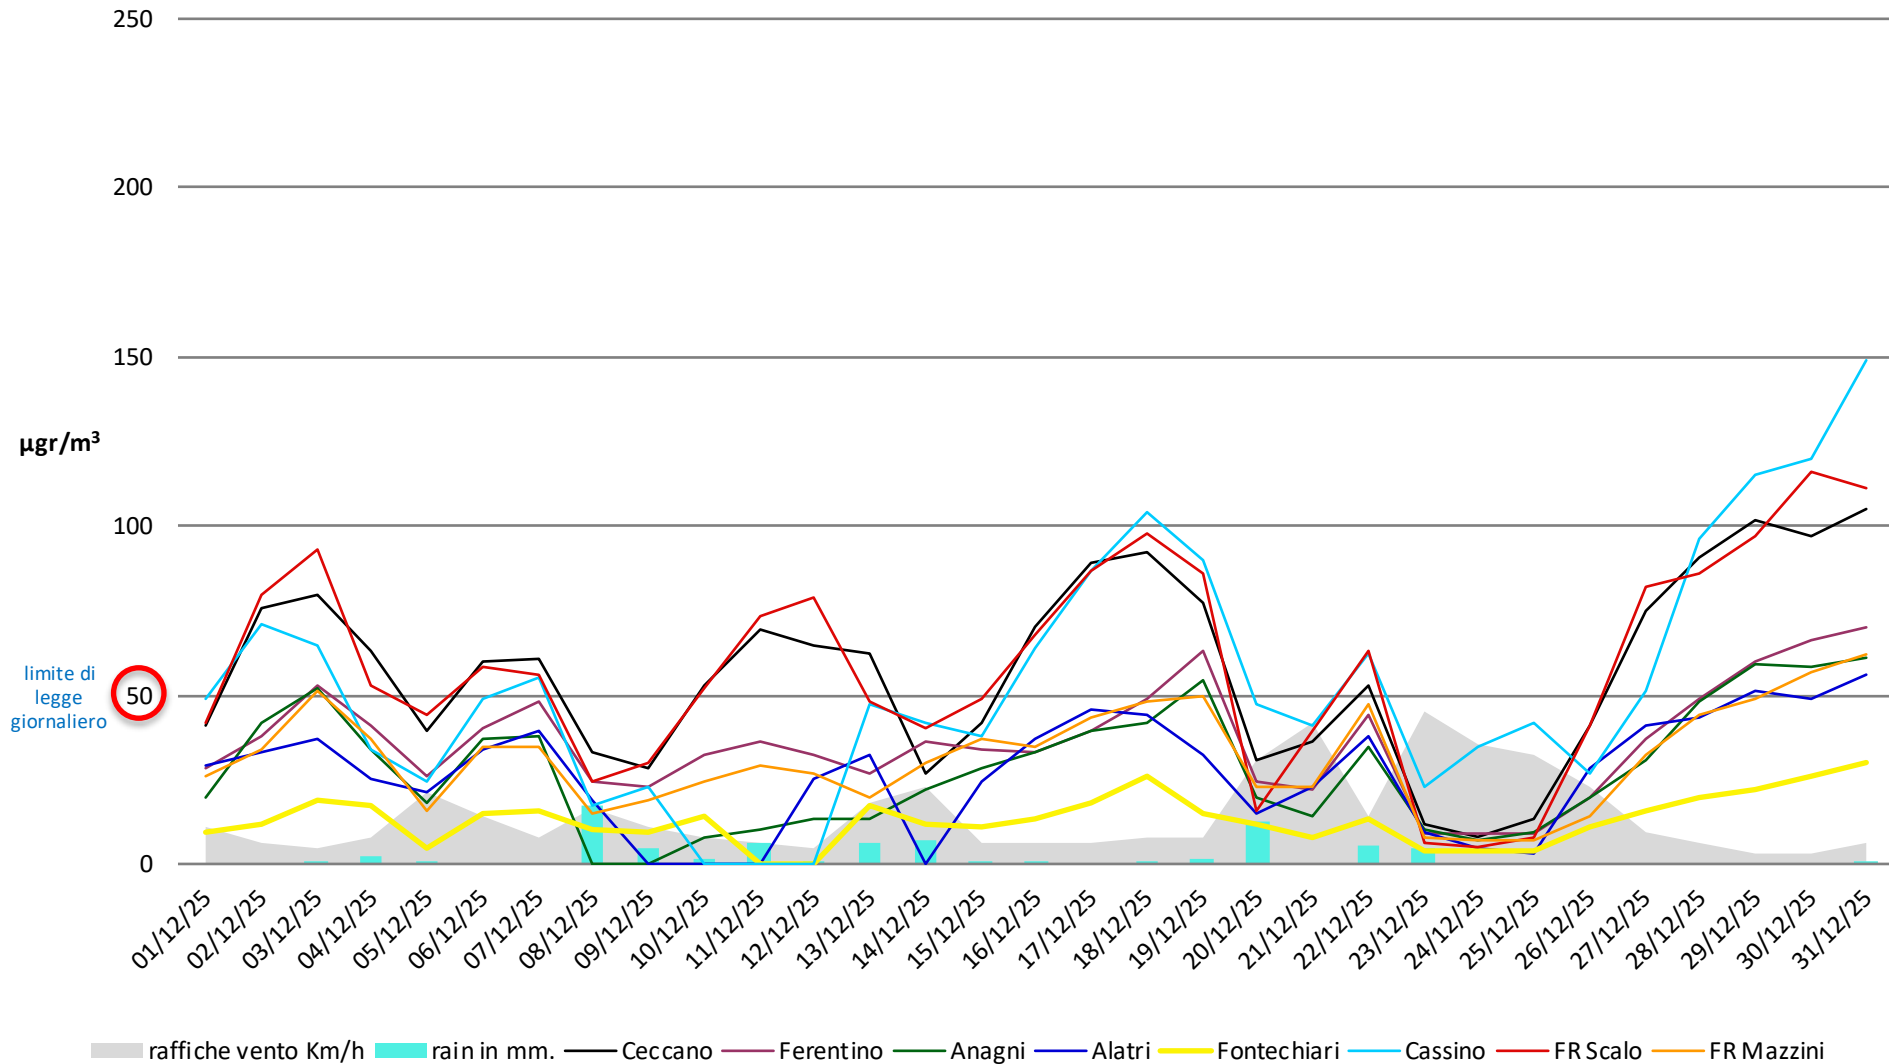

## Numero dei giorni in cui è stato superato il limite di 50µg di PM 10

- dal 1° Gennaio al 31 Dicembre - anni 2023 2024

## Frosinone Dicembre - PM 10

## Frosinone Dicembre 2024 - PM 2,5

## Frosinone Dicembre 2024 - Benzene