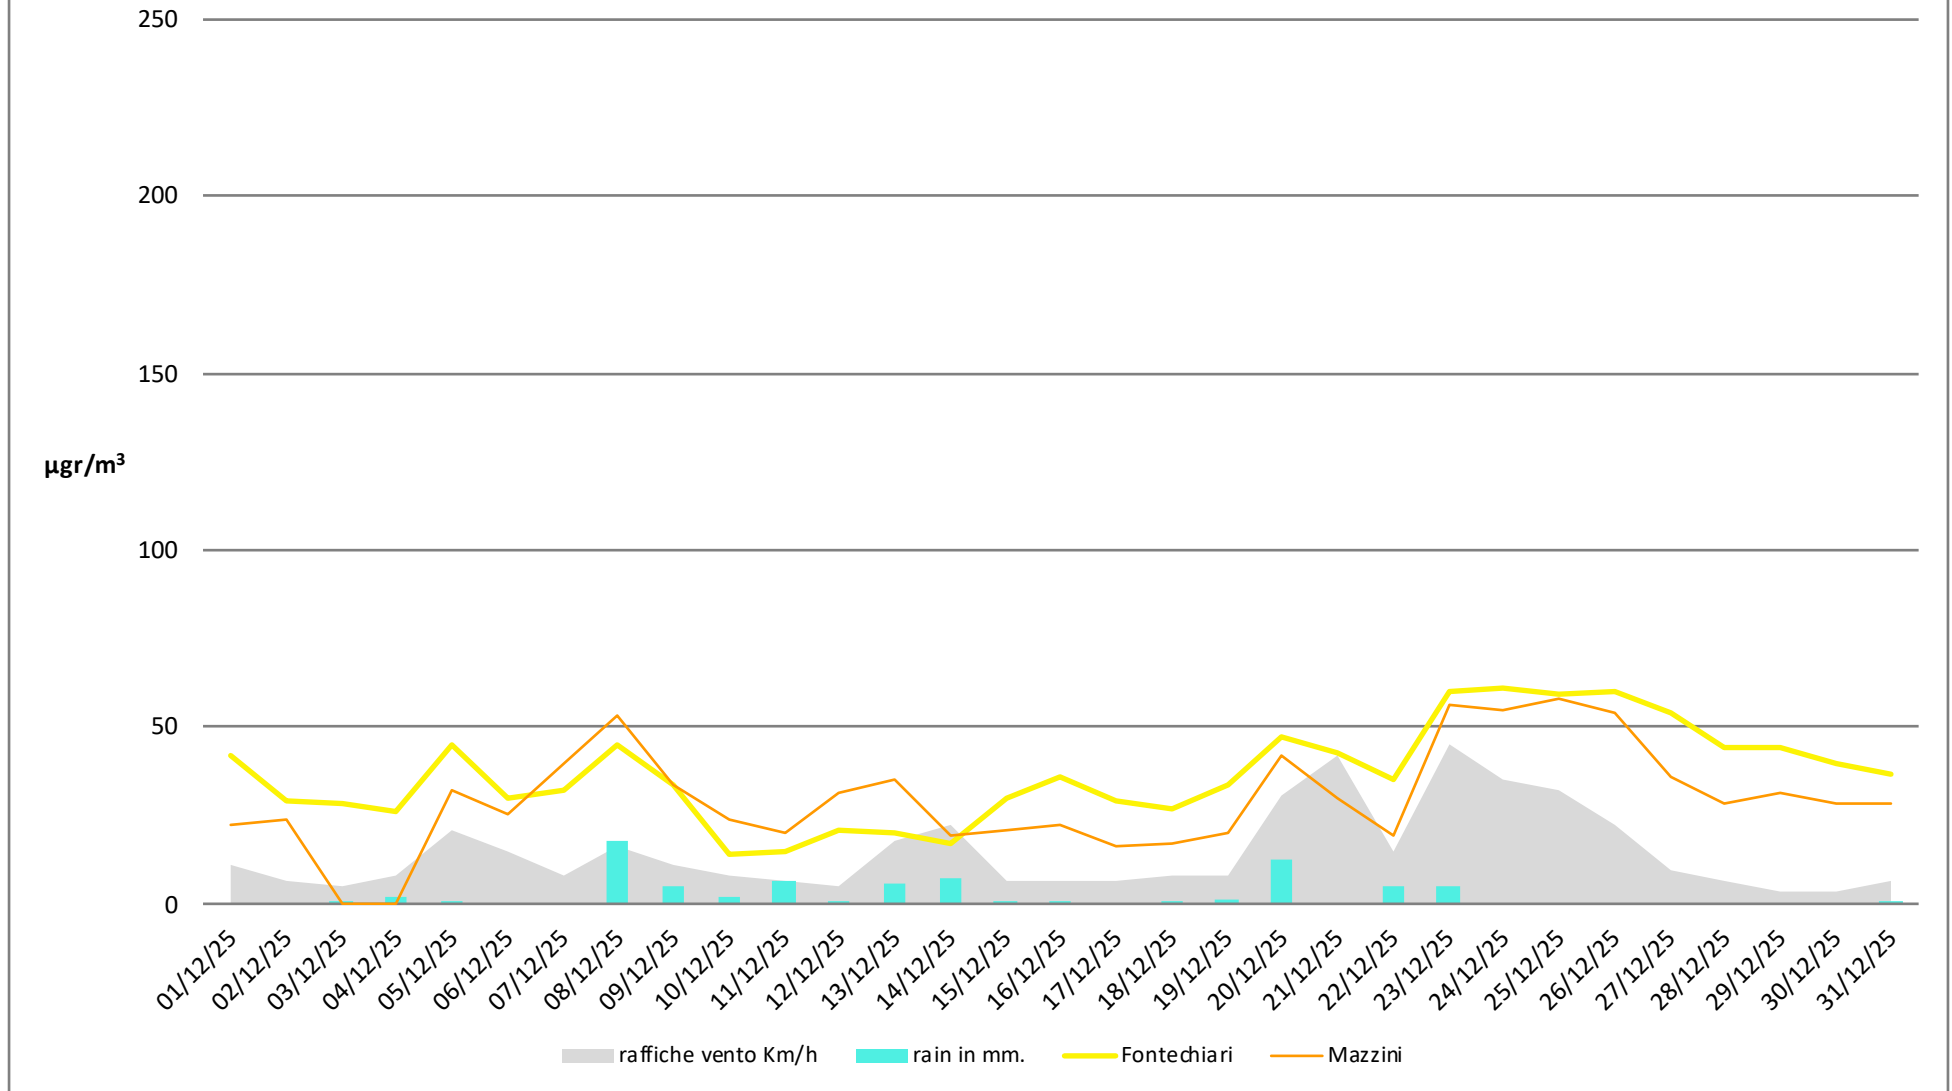

Frosinone Dicembre 2024 - O3

dati inquinanti: <http://www.arpalazio.net/main/aria/sci/annoincorso/chimici.php>