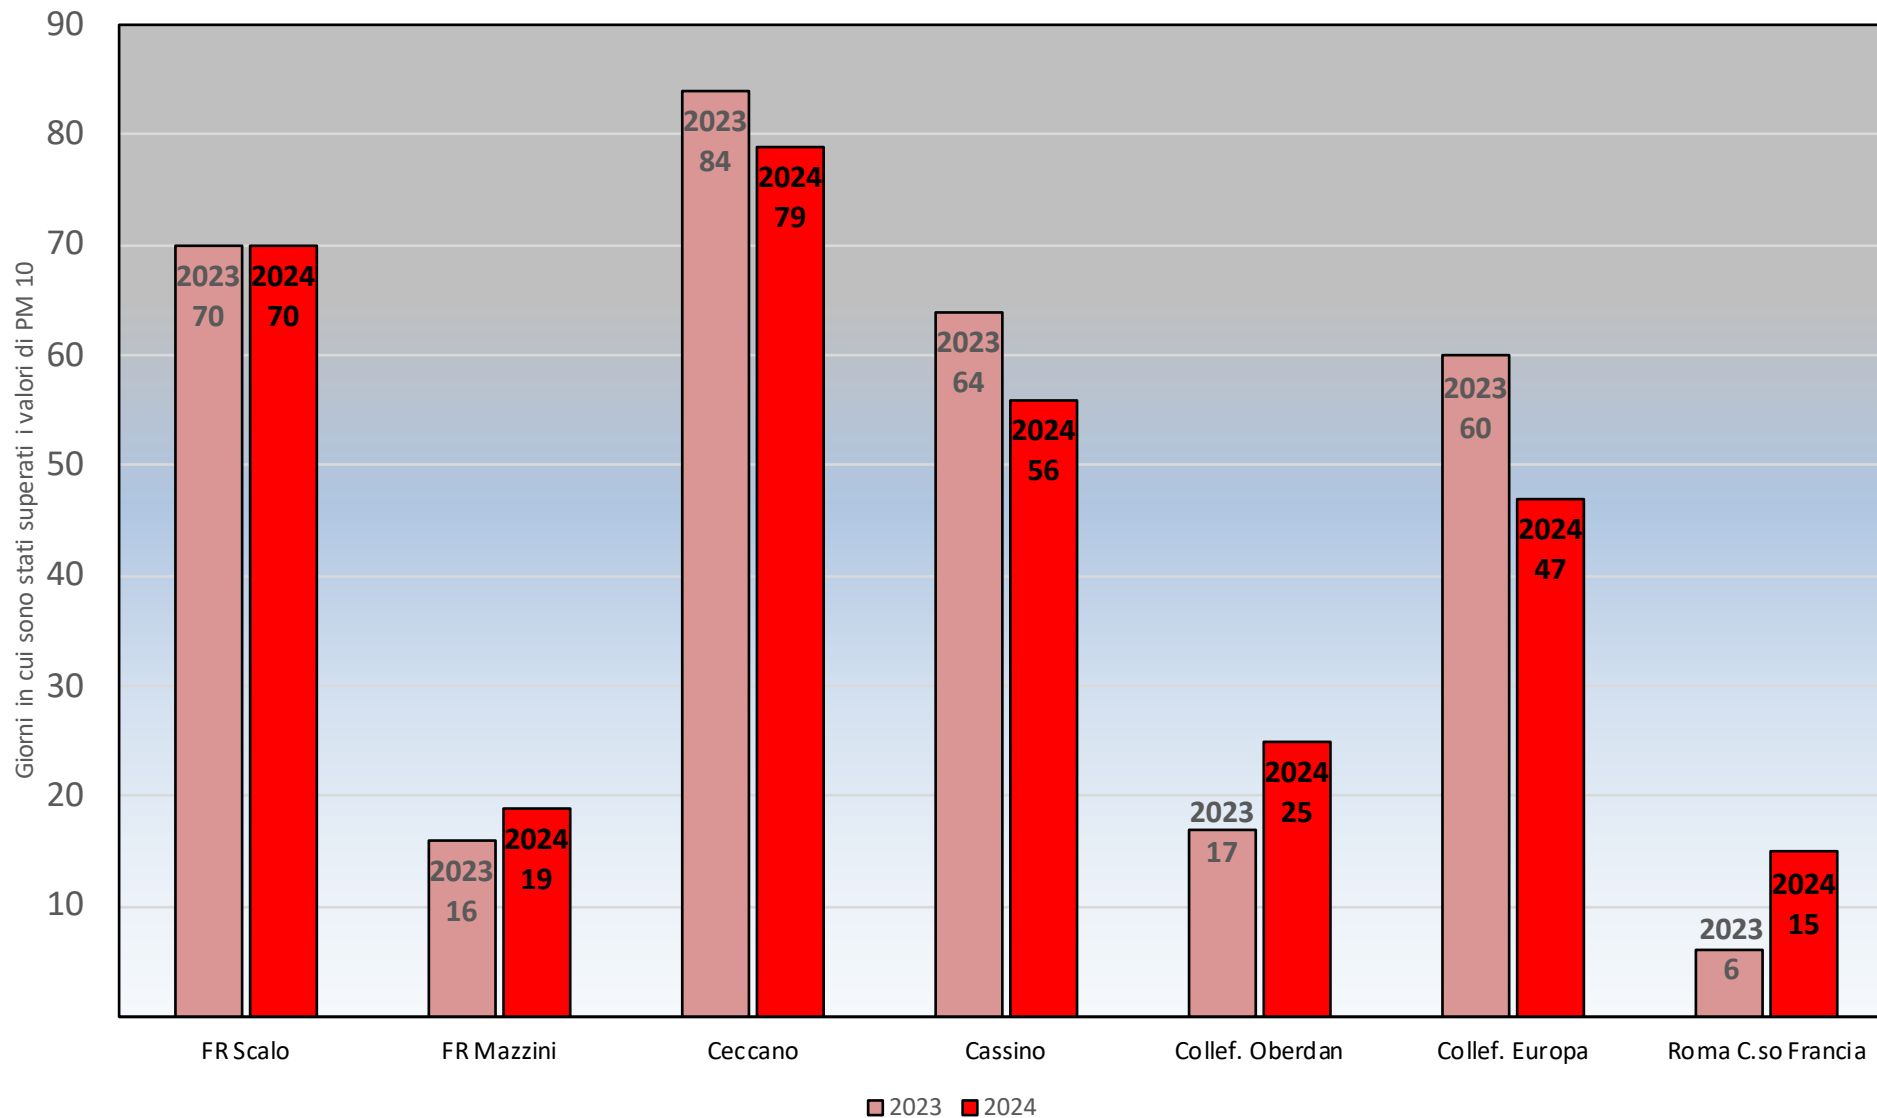

## Numero dei giorni in cui è stato superato il limite di 50µg di PM 10

- dal 1° Gennaio al 31 Dicembre - anni 2023 2024

## Frosinone Dicembre - PM 10