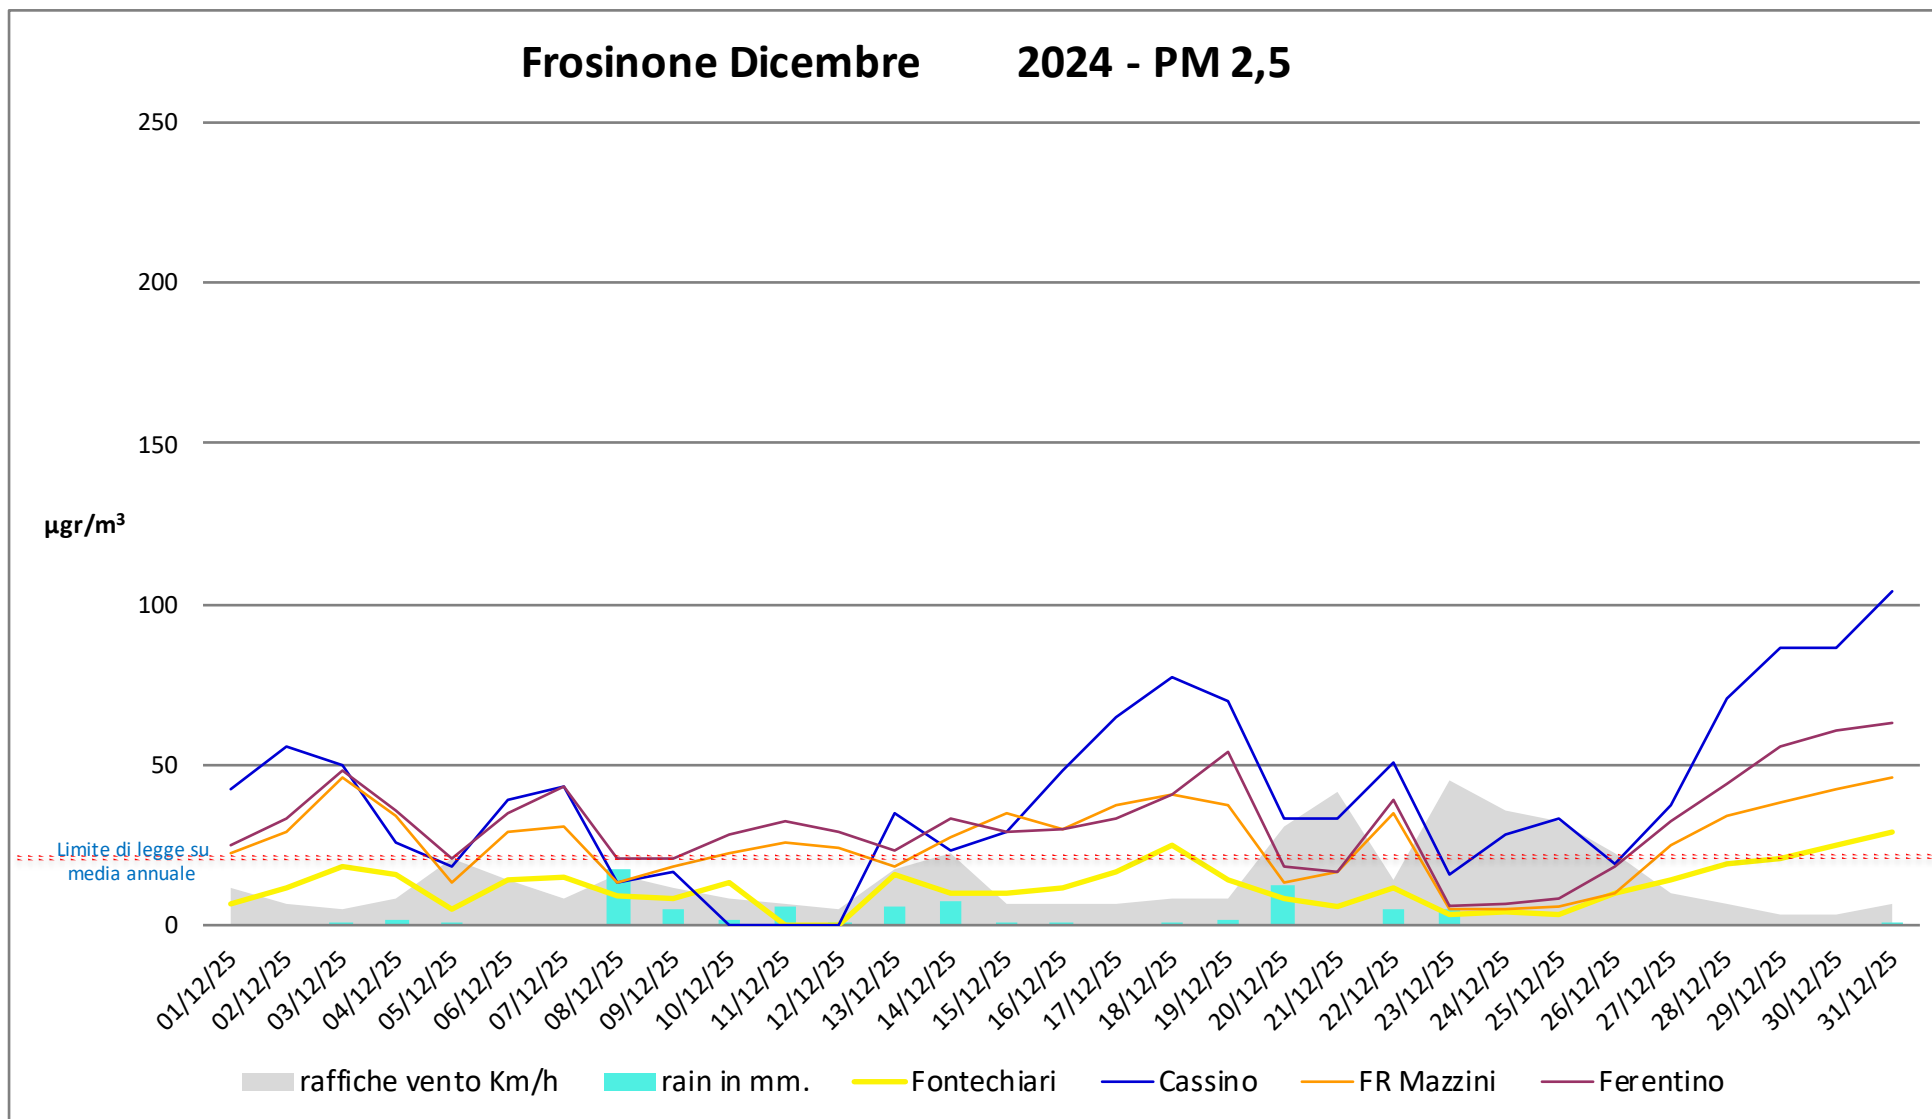

## Numero dei giorni in cui è stato superato il limite di 50µg di PM 10

- dal 1° Gennaio al 31 Dicembre - anni 2023 2024

## Frosinone Dicembre - PM 10

## Frosinone Dicembre 2024 - PM 2,5

## Frosinone Dicembre 2024 - Benzene