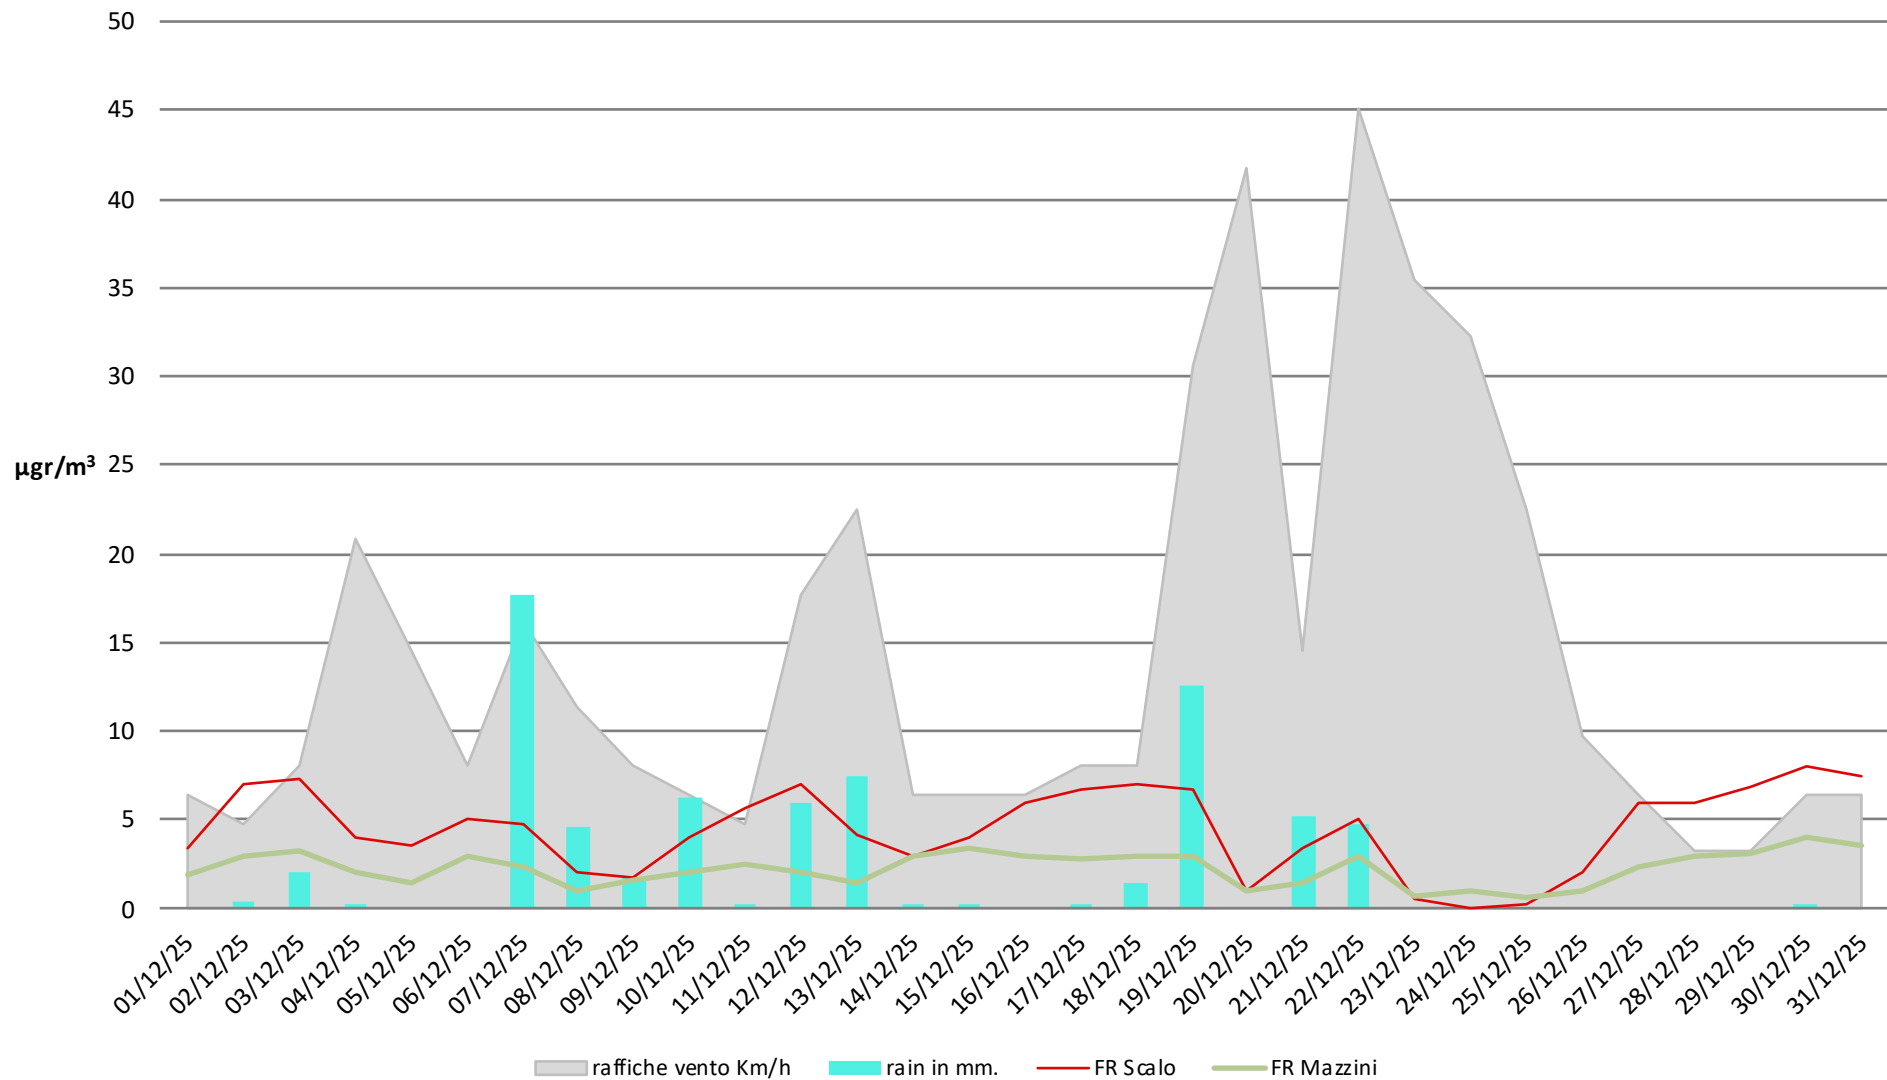

## Numero dei giorni in cui è stato superato il limite di 50µg di PM 10

- dal 1° Gennaio al 31 Dicembre - anni 2023 2024

## Frosinone Dicembre - PM 10

## Frosinone Dicembre 2024 - Benzene