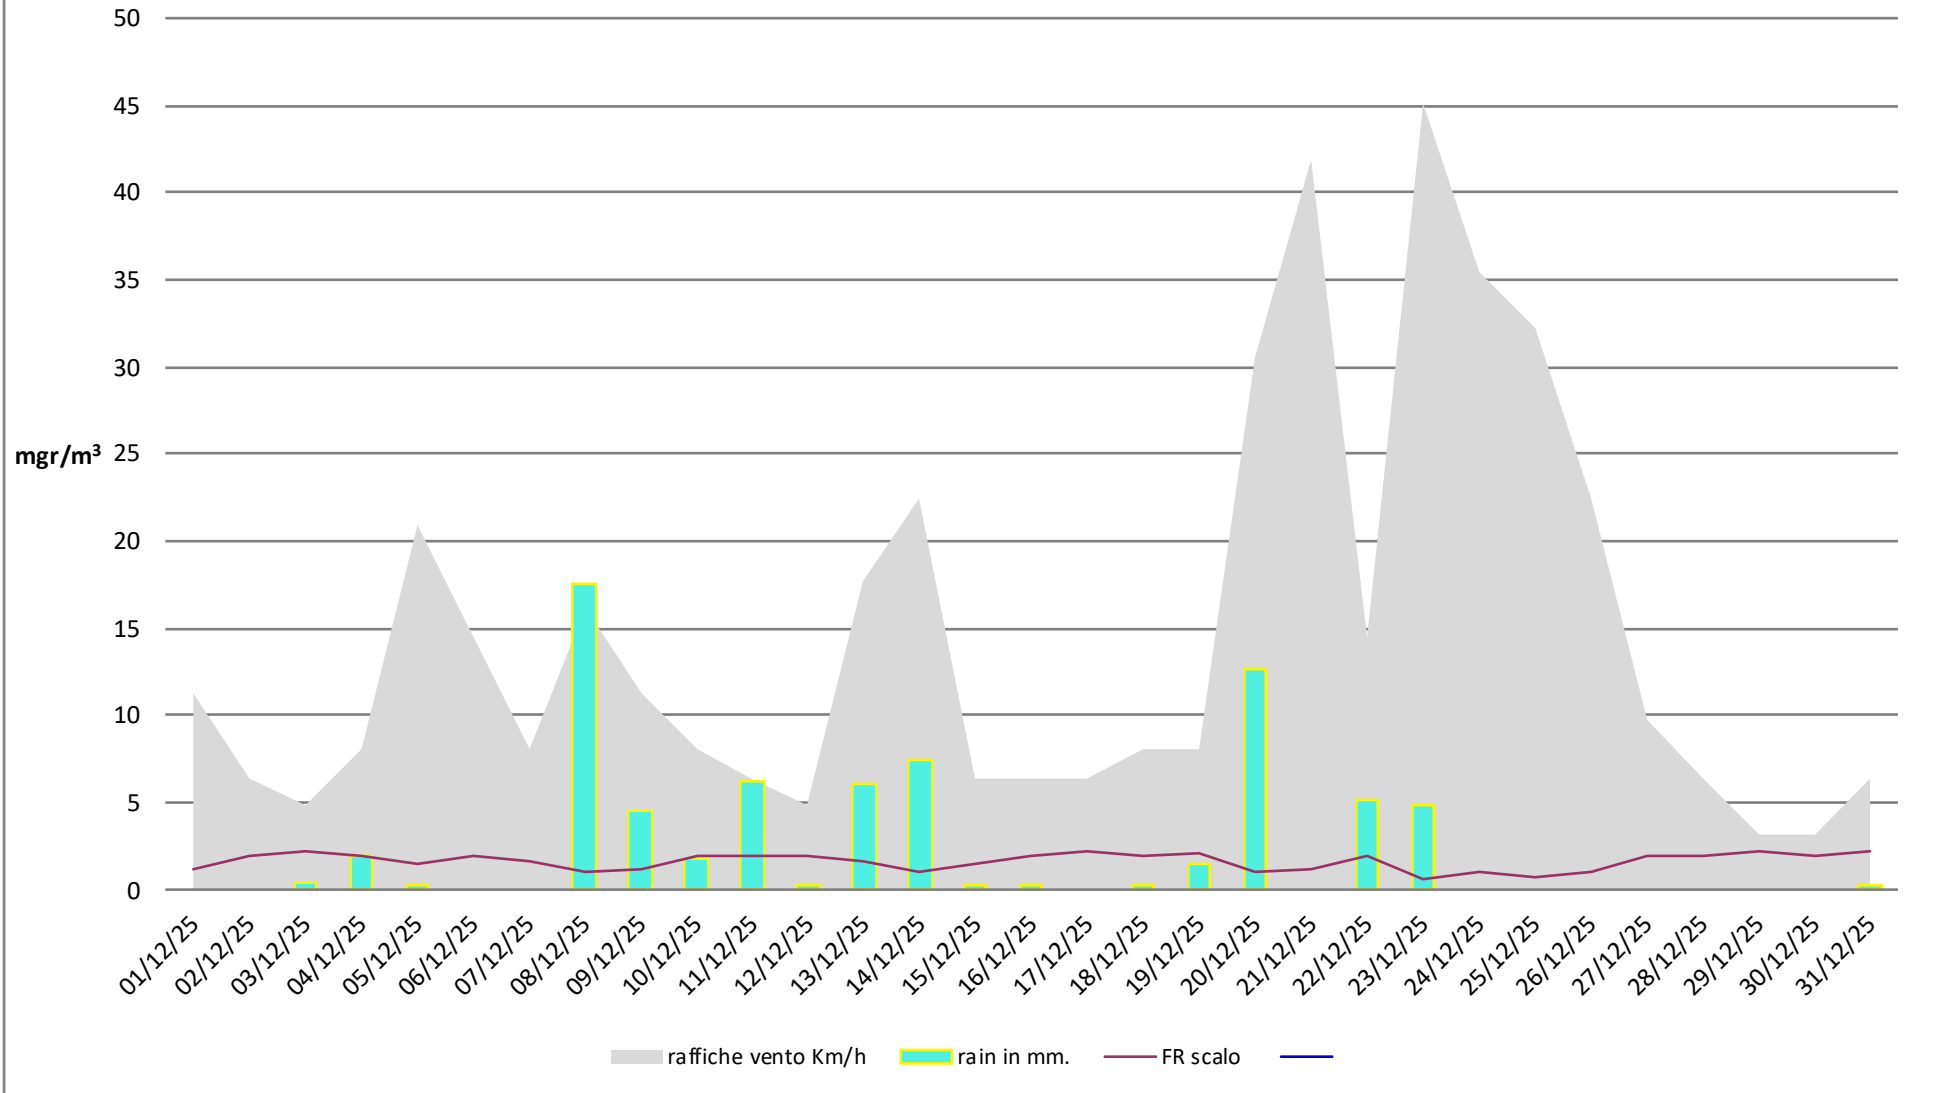

Frosinone Dicembre 2024 - CO