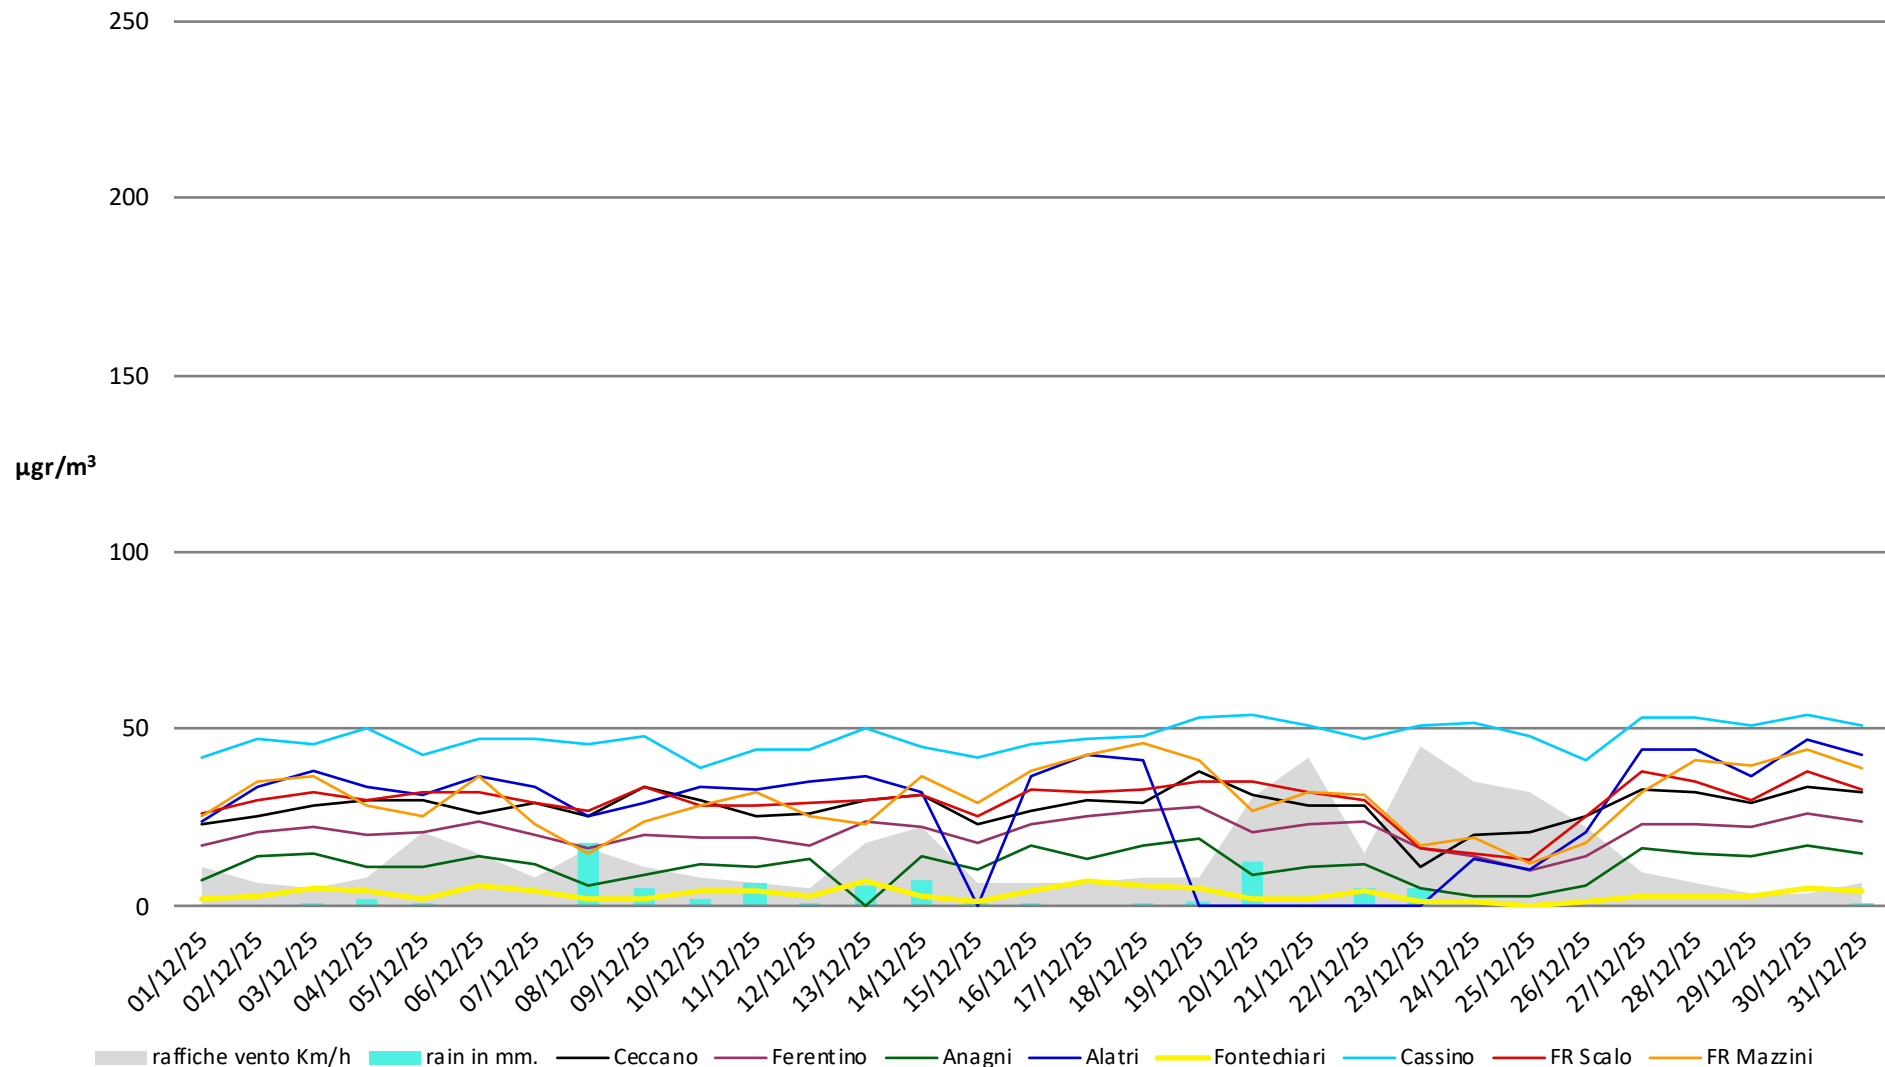

Frosinone Dicembre 2024 - NO2