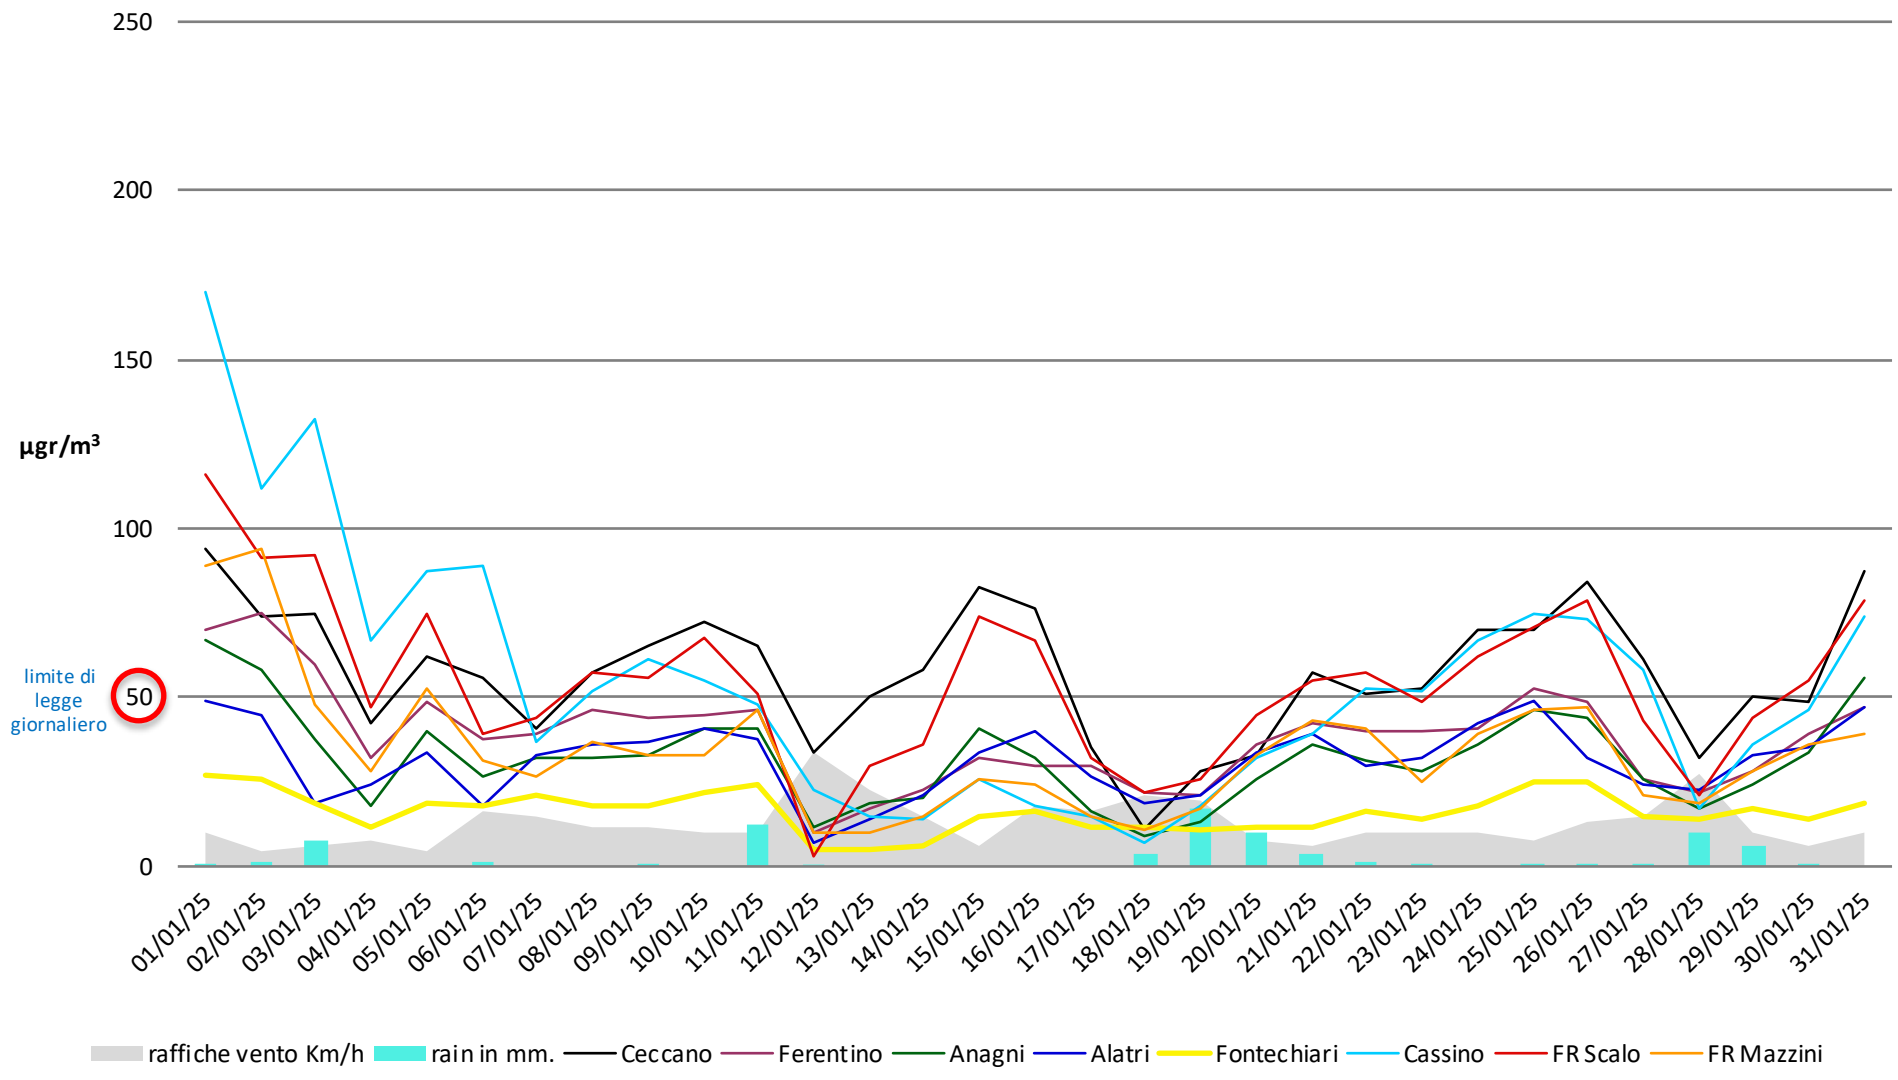

Numero dei giorni in cui è stato superato il limite di 50µg di PM 10

- dal 1° Gennaio al 31 Gennaio - anni 2024 2025

Frosinone Gennaio 2025 - PM 10

Frosinone Gennaio 2025 - PM 2,5

Frosinone Gennaio 2025 - Benzene

Frosinone Gennaio 2025 - CO

Frosinone Gennaio 2025 - NO

dati inquinanti: <http://www.arpalazio.net/main/aria/sci/annoincorso/chimici.php>

Frosinone Gennaio 2025 - NO2

Frosinone Gennaio 2025 - NOX

dati inquinanti: <http://www.arpalazio.net/main/aria/sci/annoincorso/chimici.php>