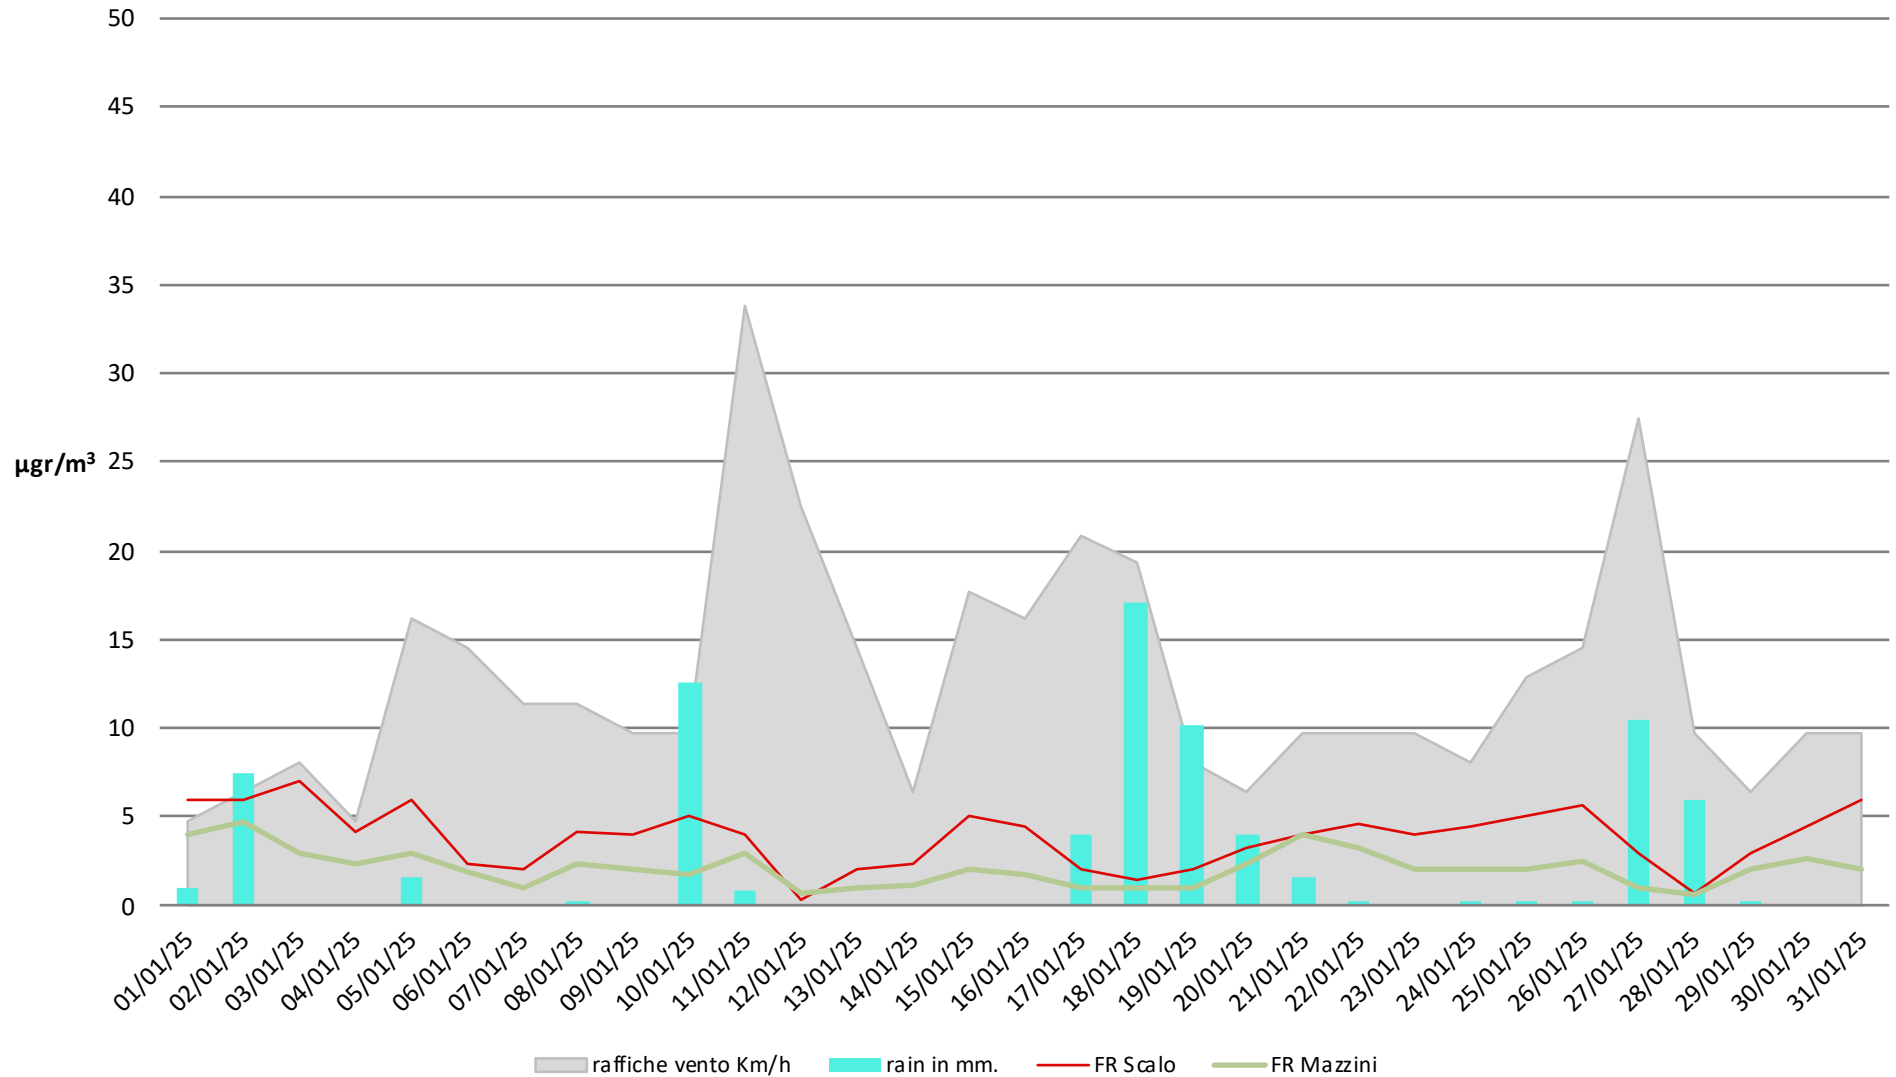

Numero dei giorni in cui è stato superato il limite di 50µg di PM 10

- dal 1° Gennaio al 31 Gennaio - anni 2024 2025

Frosinone Gennaio 2025 - PM 10

Frosinone Gennaio 2025 - PM 2,5

Frosinone Gennaio 2025 - Benzene

Frosinone Gennaio 2025 - CO

Frosinone Gennaio 2025 - NO

dati inquinanti: <http://www.arpalazio.net/main/aria/sci/annoincorso/chimici.php>

Frosinone Gennaio 2025 - NO2

Frosinone Gennaio 2025 - NOX

dati inquinanti: <http://www.arpalazio.net/main/aria/sci/annoincorso/chimici.php>