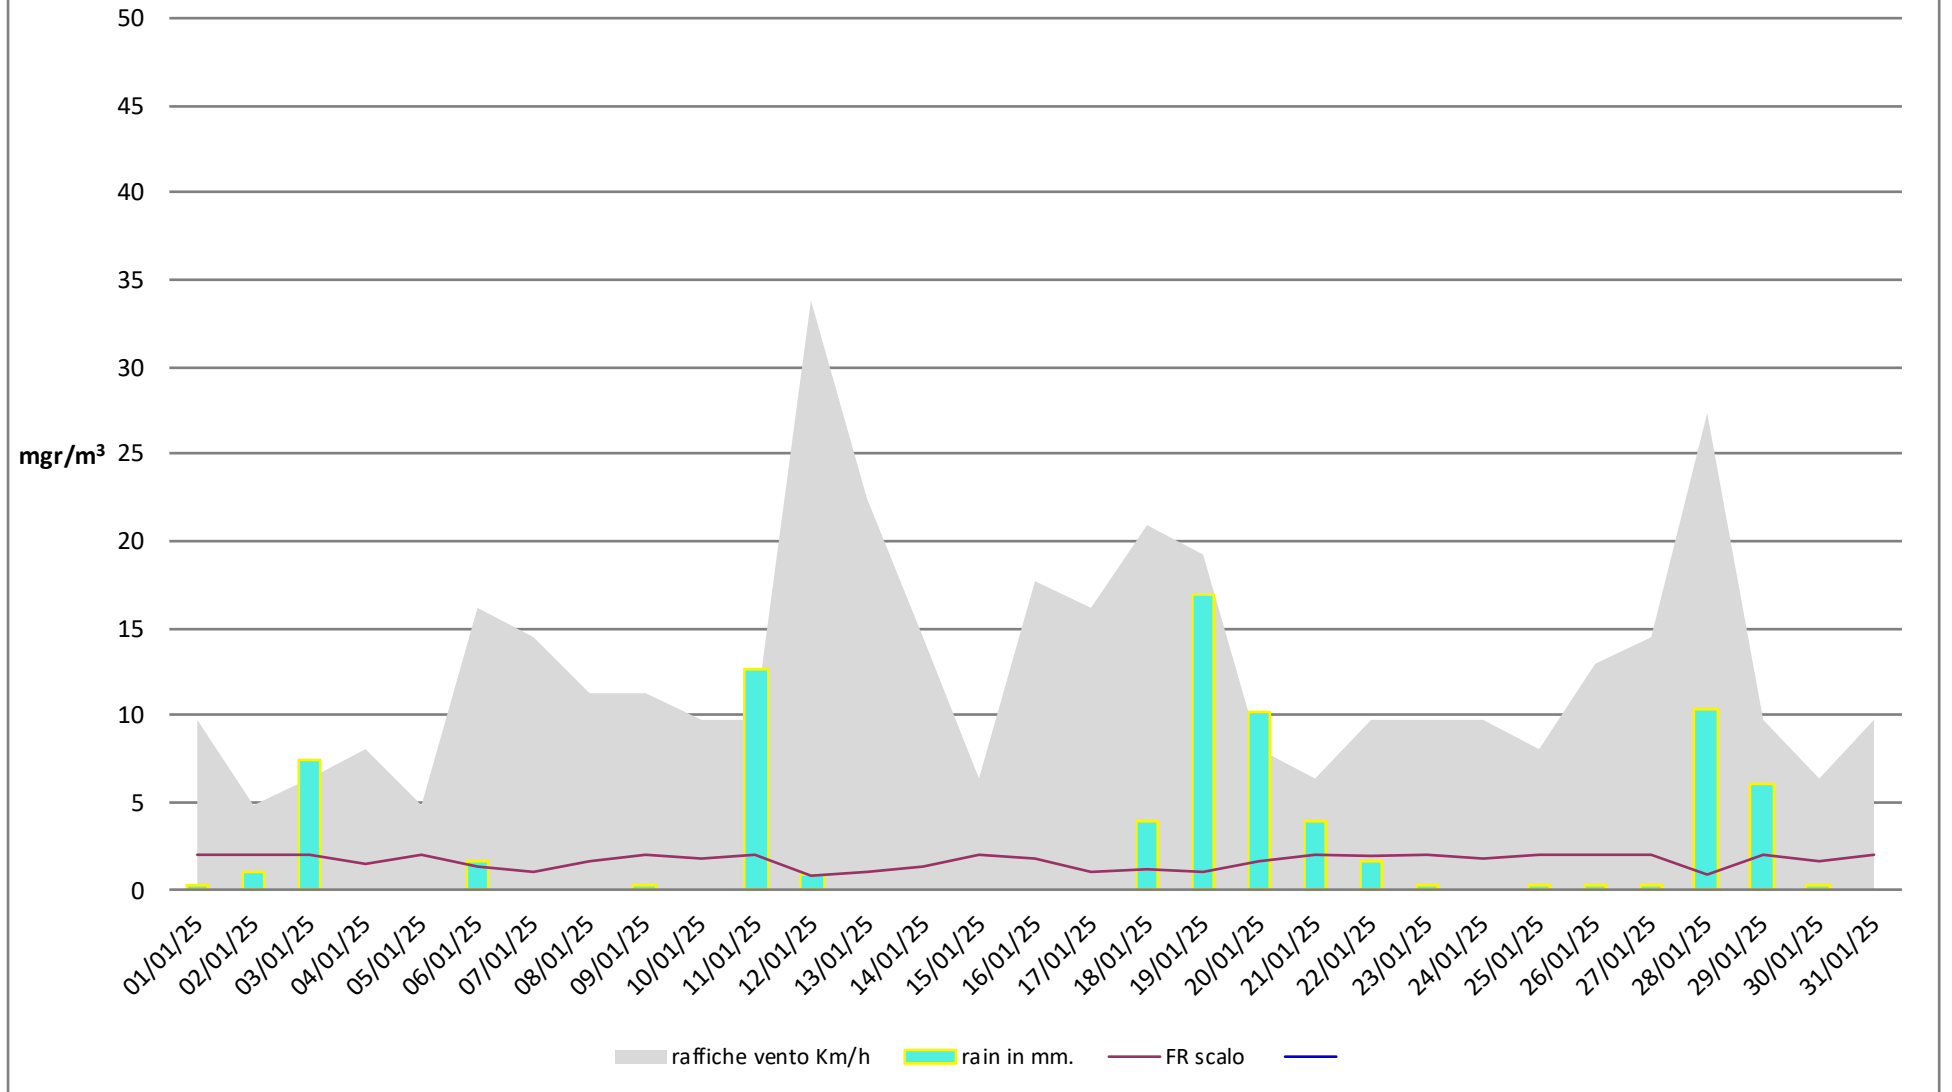

Numero dei giorni in cui è stato superato il limite di 50µg di PM 10

- dal 1° Gennaio al 31 Gennaio - anni 2024 2025

Frosinone Gennaio 2025 - PM 10

Frosinone Gennaio 2025 - PM 2,5

Frosinone Gennaio 2025 - Benzene

Frosinone Gennaio 2025 - CO

Frosinone Gennaio 2025 - NO

dati inquinanti: <http://www.arpalazio.net/main/aria/sci/annoincorso/chimici.php>

Frosinone Gennaio 2025 - NO2

Frosinone Gennaio 2025 - NOX

dati inquinanti: <http://www.arpalazio.net/main/aria/sci/annoincorso/chimici.php>