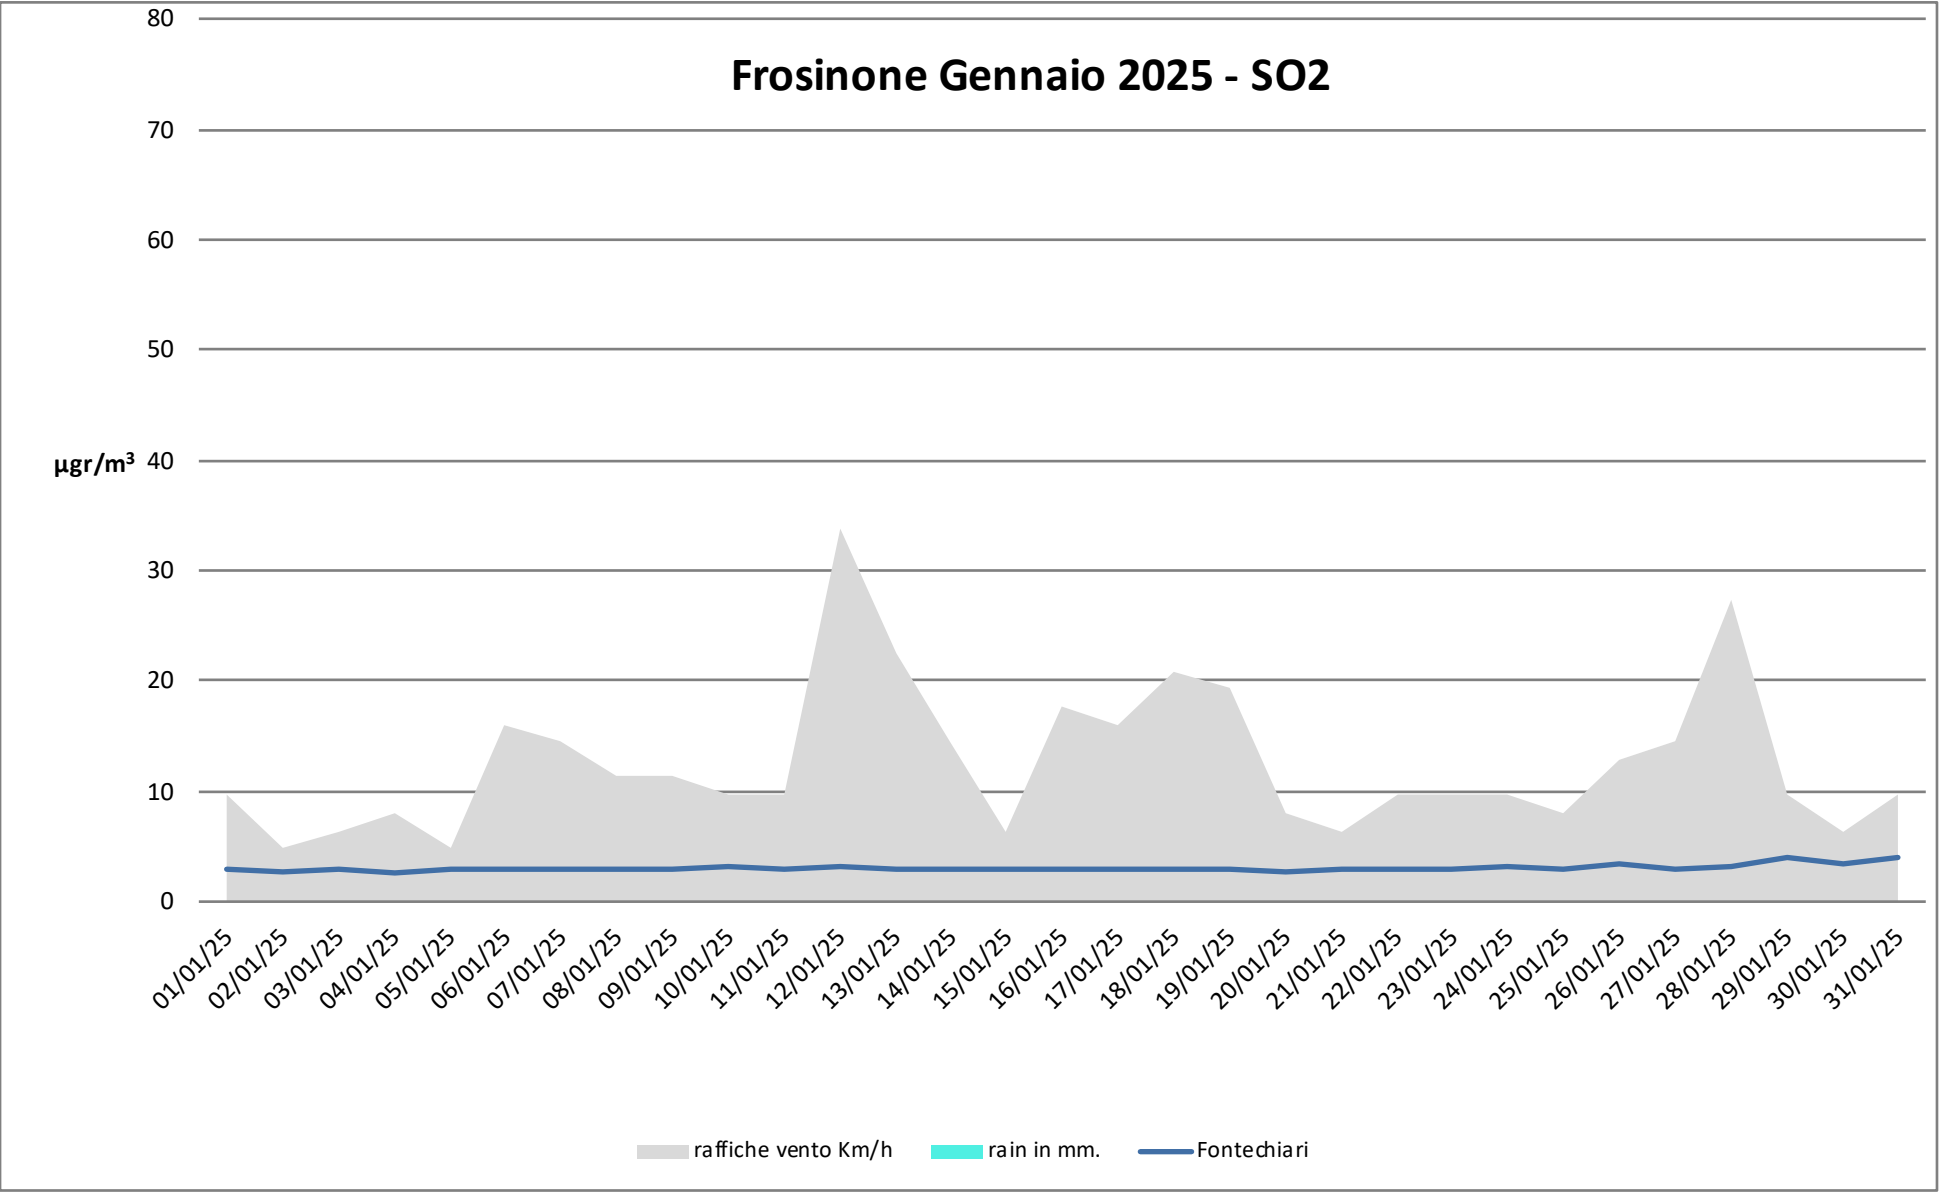

dati inquinanti: <http://www.arpalazio.net/main/aria/sci/annoincorso/chimici.php>