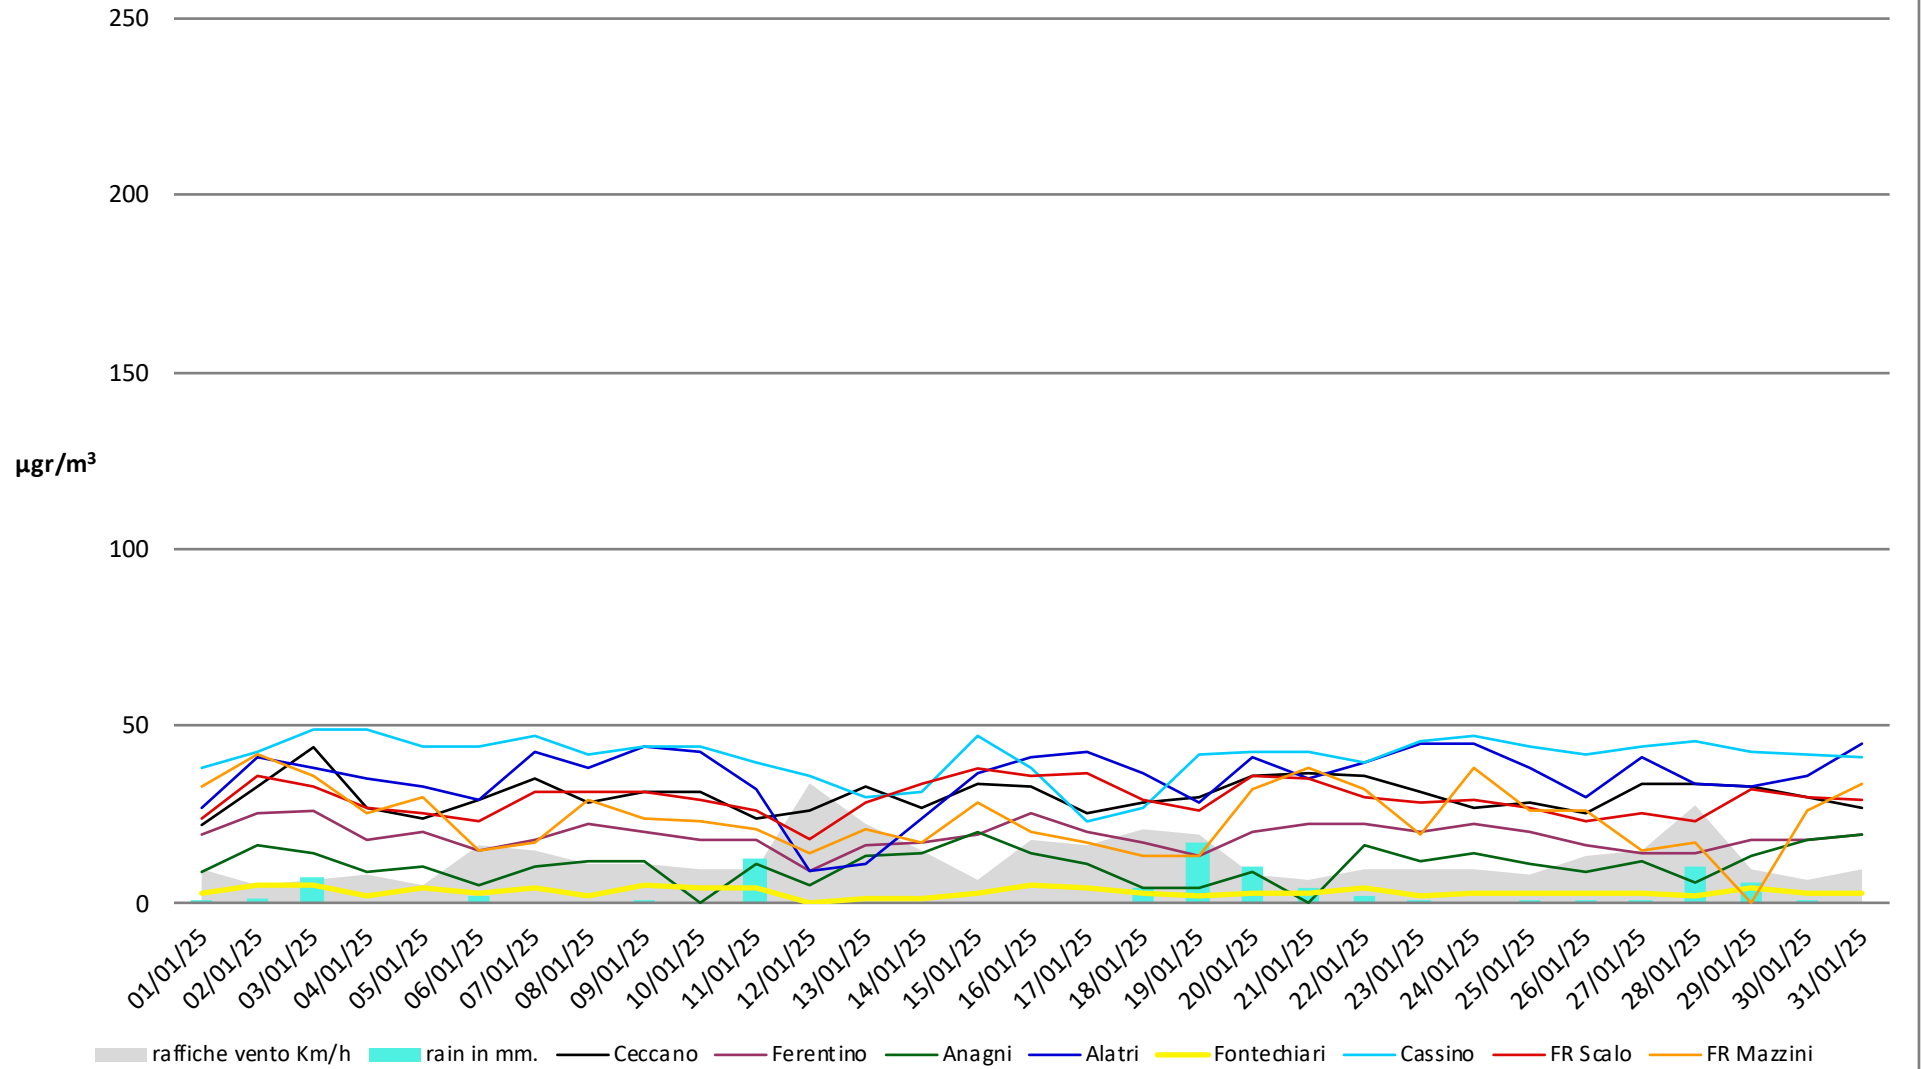

Numero dei giorni in cui è stato superato il limite di 50µg di PM 10

- dal 1° Gennaio al 31 Gennaio - anni 2024 2025

Frosinone Gennaio 2025 - PM 10

Frosinone Gennaio 2025 - PM 2,5

Frosinone Gennaio 2025 - Benzene

Frosinone Gennaio 2025 - CO

Frosinone Gennaio 2025 - NO

dati inquinanti: <http://www.arpalazio.net/main/aria/sci/annoincorso/chimici.php>

Frosinone Gennaio 2025 - NO2

Frosinone Gennaio 2025 - NOX

dati inquinanti: <http://www.arpalazio.net/main/aria/sci/annoincorso/chimici.php>