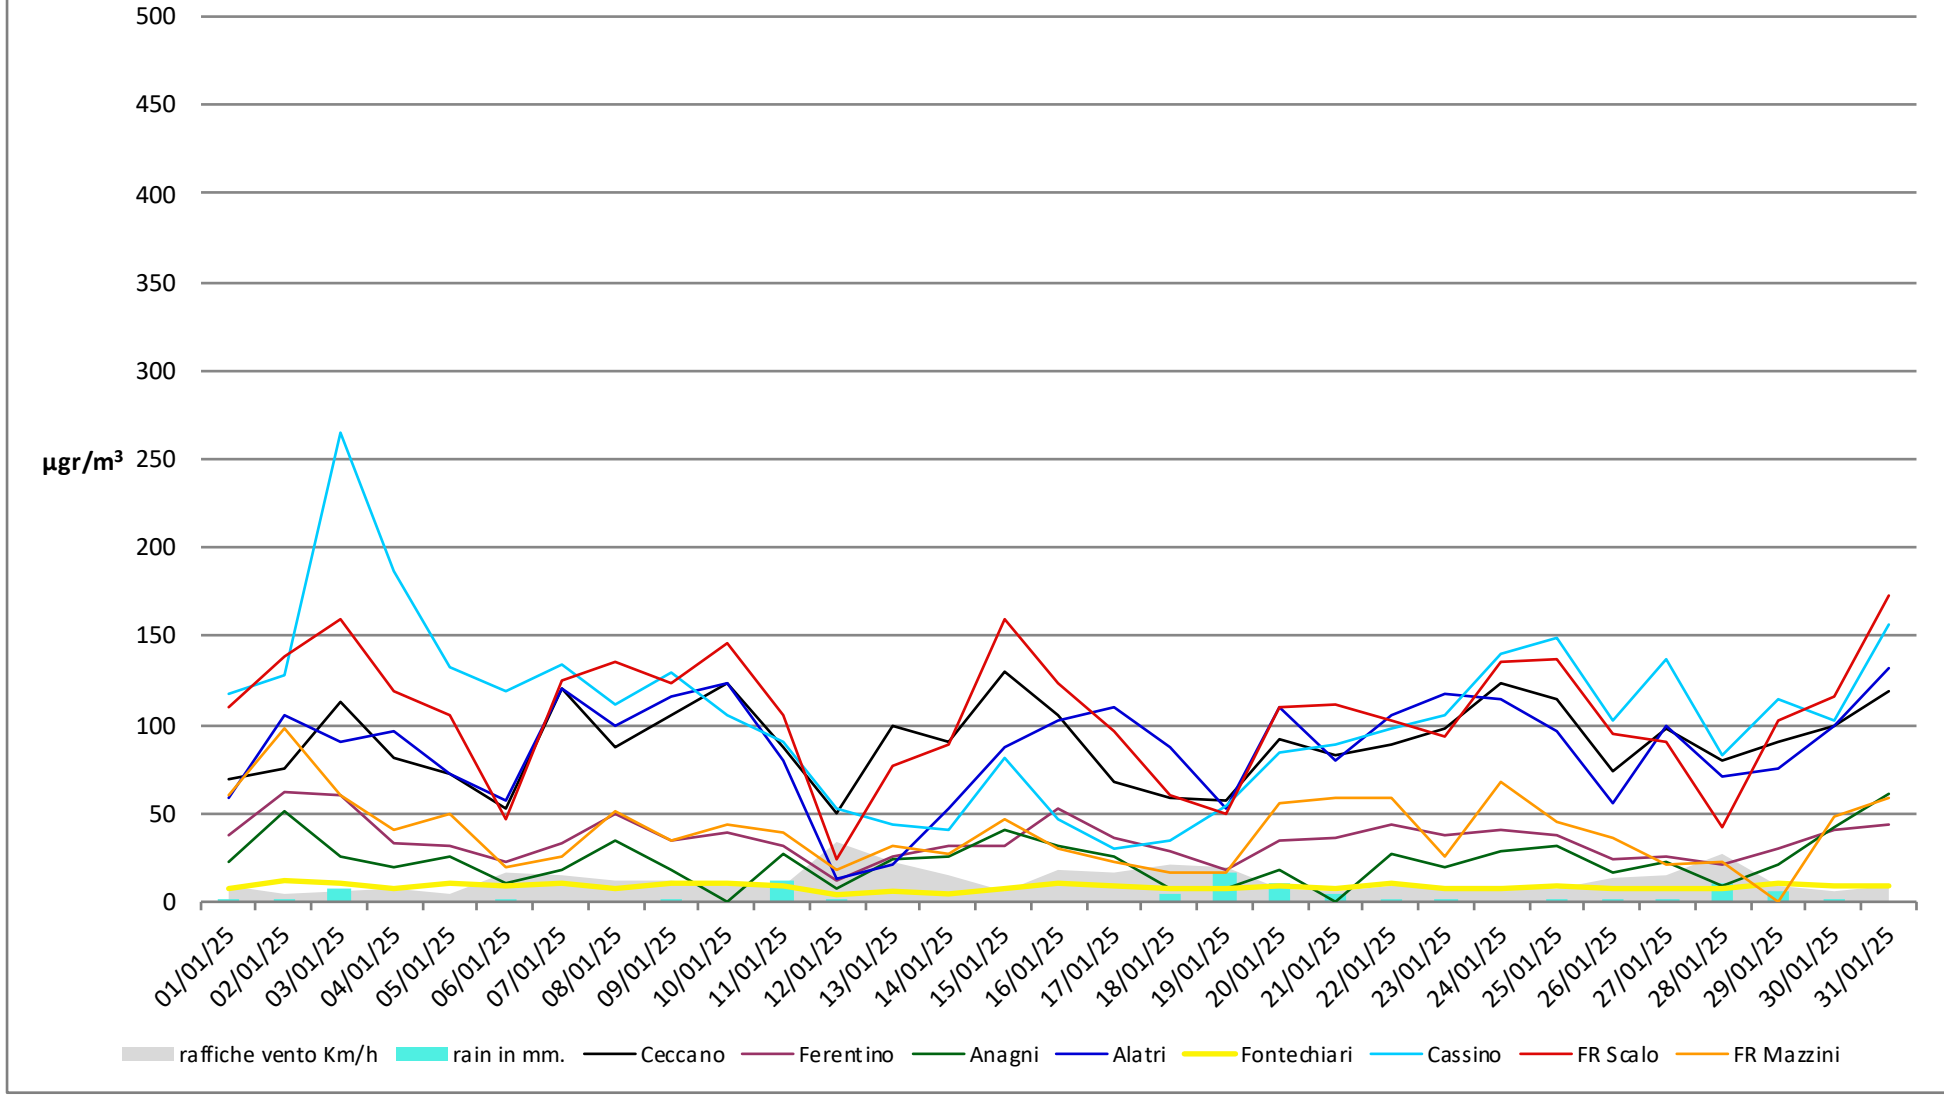

Numero dei giorni in cui è stato superato il limite di 50µg di PM 10

- dal 1° Gennaio al 31 Gennaio - anni 2024 2025

Frosinone Gennaio 2025 - PM 10

Frosinone Gennaio 2025 - PM 2,5

Frosinone Gennaio 2025 - Benzene

Frosinone Gennaio 2025 - CO

Frosinone Gennaio 2025 - NO

dati inquinanti: <http://www.arpalazio.net/main/aria/sci/annoincorso/chimici.php>

Frosinone Gennaio 2025 - NO2

Frosinone Gennaio 2025 - NOX

dati inquinanti: <http://www.arpalazio.net/main/aria/sci/annoincorso/chimici.php>