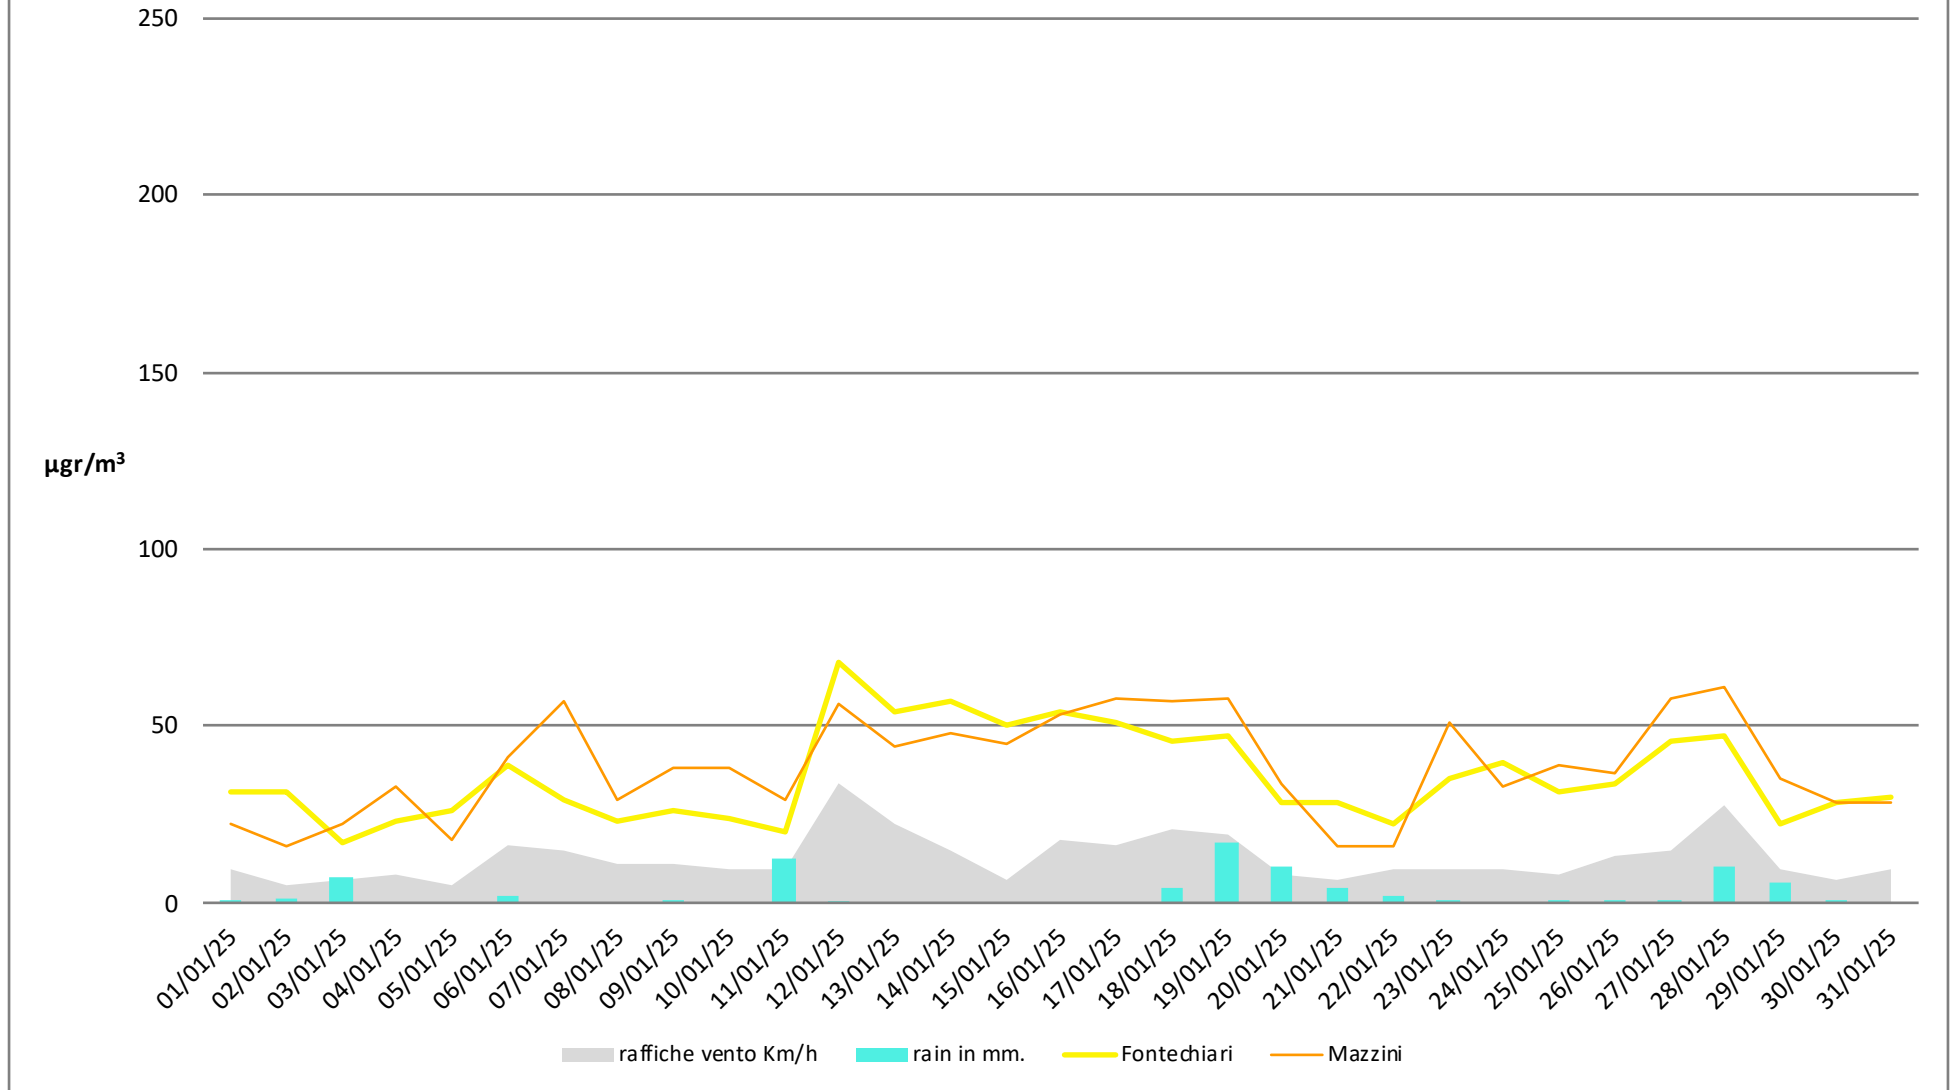

Frosinone Gennaio 2025 - O3

dati inquinanti: <http://www.arpalazio.net/main/aria/sci/annoincorso/chimici.php>