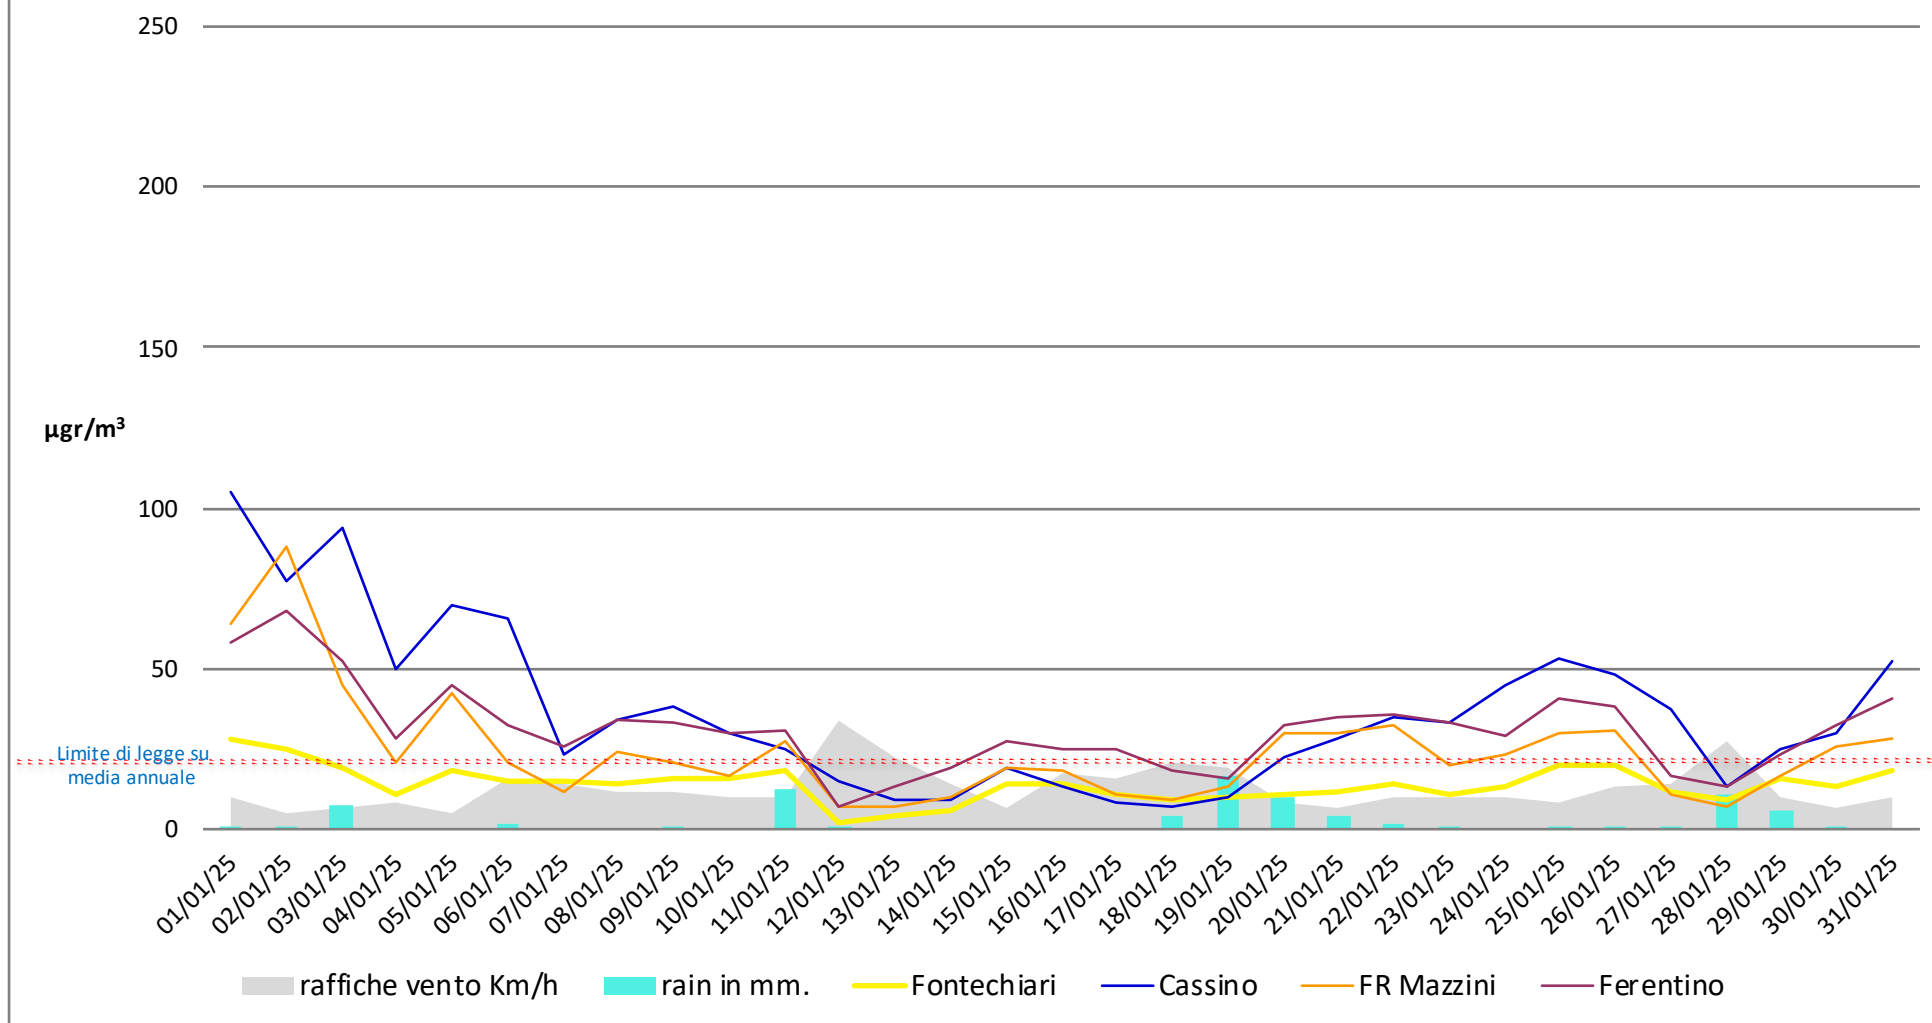

Numero dei giorni in cui è stato superato il limite di 50µg di PM 10

- dal 1° Gennaio al 31 Gennaio - anni 2024 2025

Frosinone Gennaio 2025 - PM 10

Frosinone Gennaio 2025 - PM 2,5

Frosinone Gennaio 2025 - Benzene

Frosinone Gennaio 2025 - CO

Frosinone Gennaio 2025 - NO

dati inquinanti: <http://www.arpalazio.net/main/aria/sci/annoincorso/chimici.php>

Frosinone Gennaio 2025 - NO2

Frosinone Gennaio 2025 - NOX

dati inquinanti: <http://www.arpalazio.net/main/aria/sci/annoincorso/chimici.php>