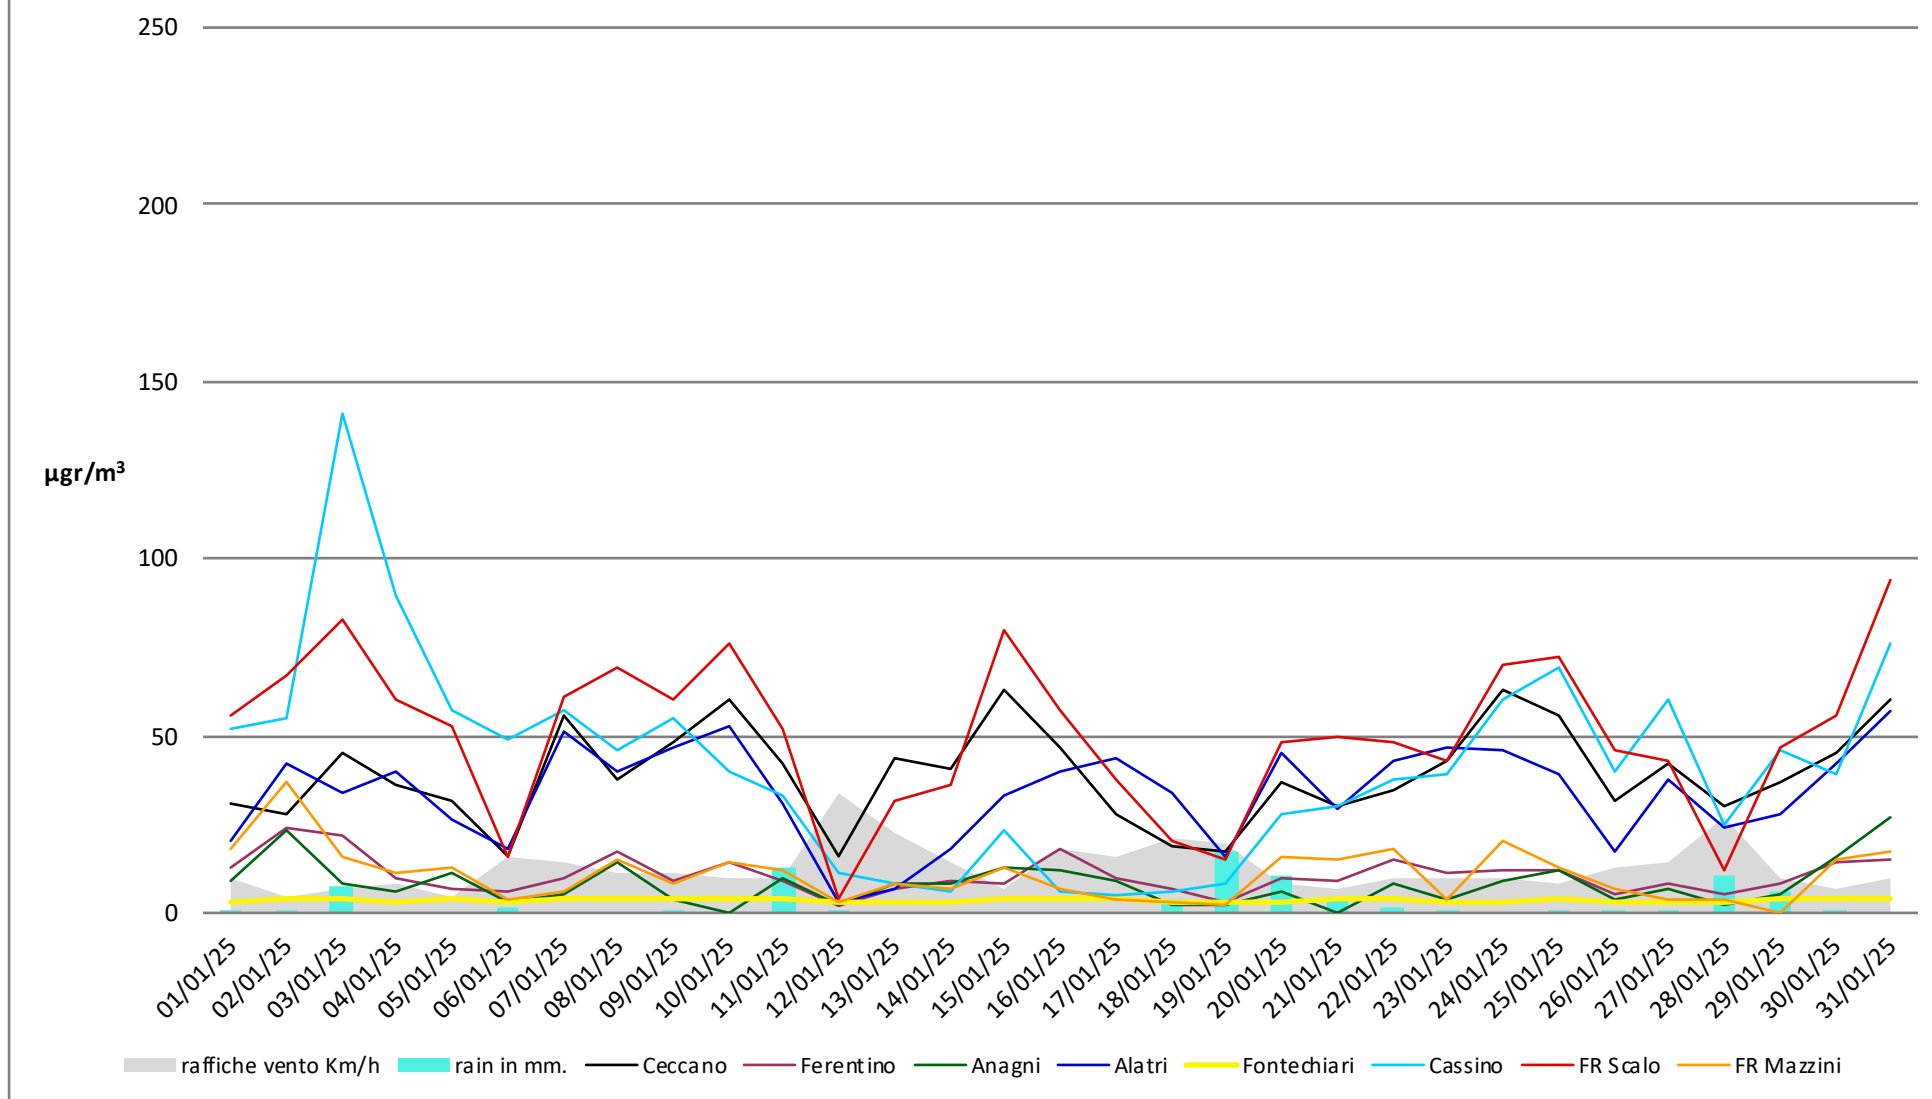

Numero dei giorni in cui è stato superato il limite di 50µg di PM 10

- dal 1° Gennaio al 31 Gennaio - anni 2024 2025

Frosinone Gennaio 2025 - PM 10

Frosinone Gennaio 2025 - PM 2,5

Frosinone Gennaio 2025 - Benzene

Frosinone Gennaio 2025 - CO

Frosinone Gennaio 2025 - NO

dati inquinanti: <http://www.arpalazio.net/main/aria/sci/annoincorso/chimici.php>

Frosinone Gennaio 2025 - NO2

Frosinone Gennaio 2025 - NOX

dati inquinanti: <http://www.arpalazio.net/main/aria/sci/annoincorso/chimici.php>