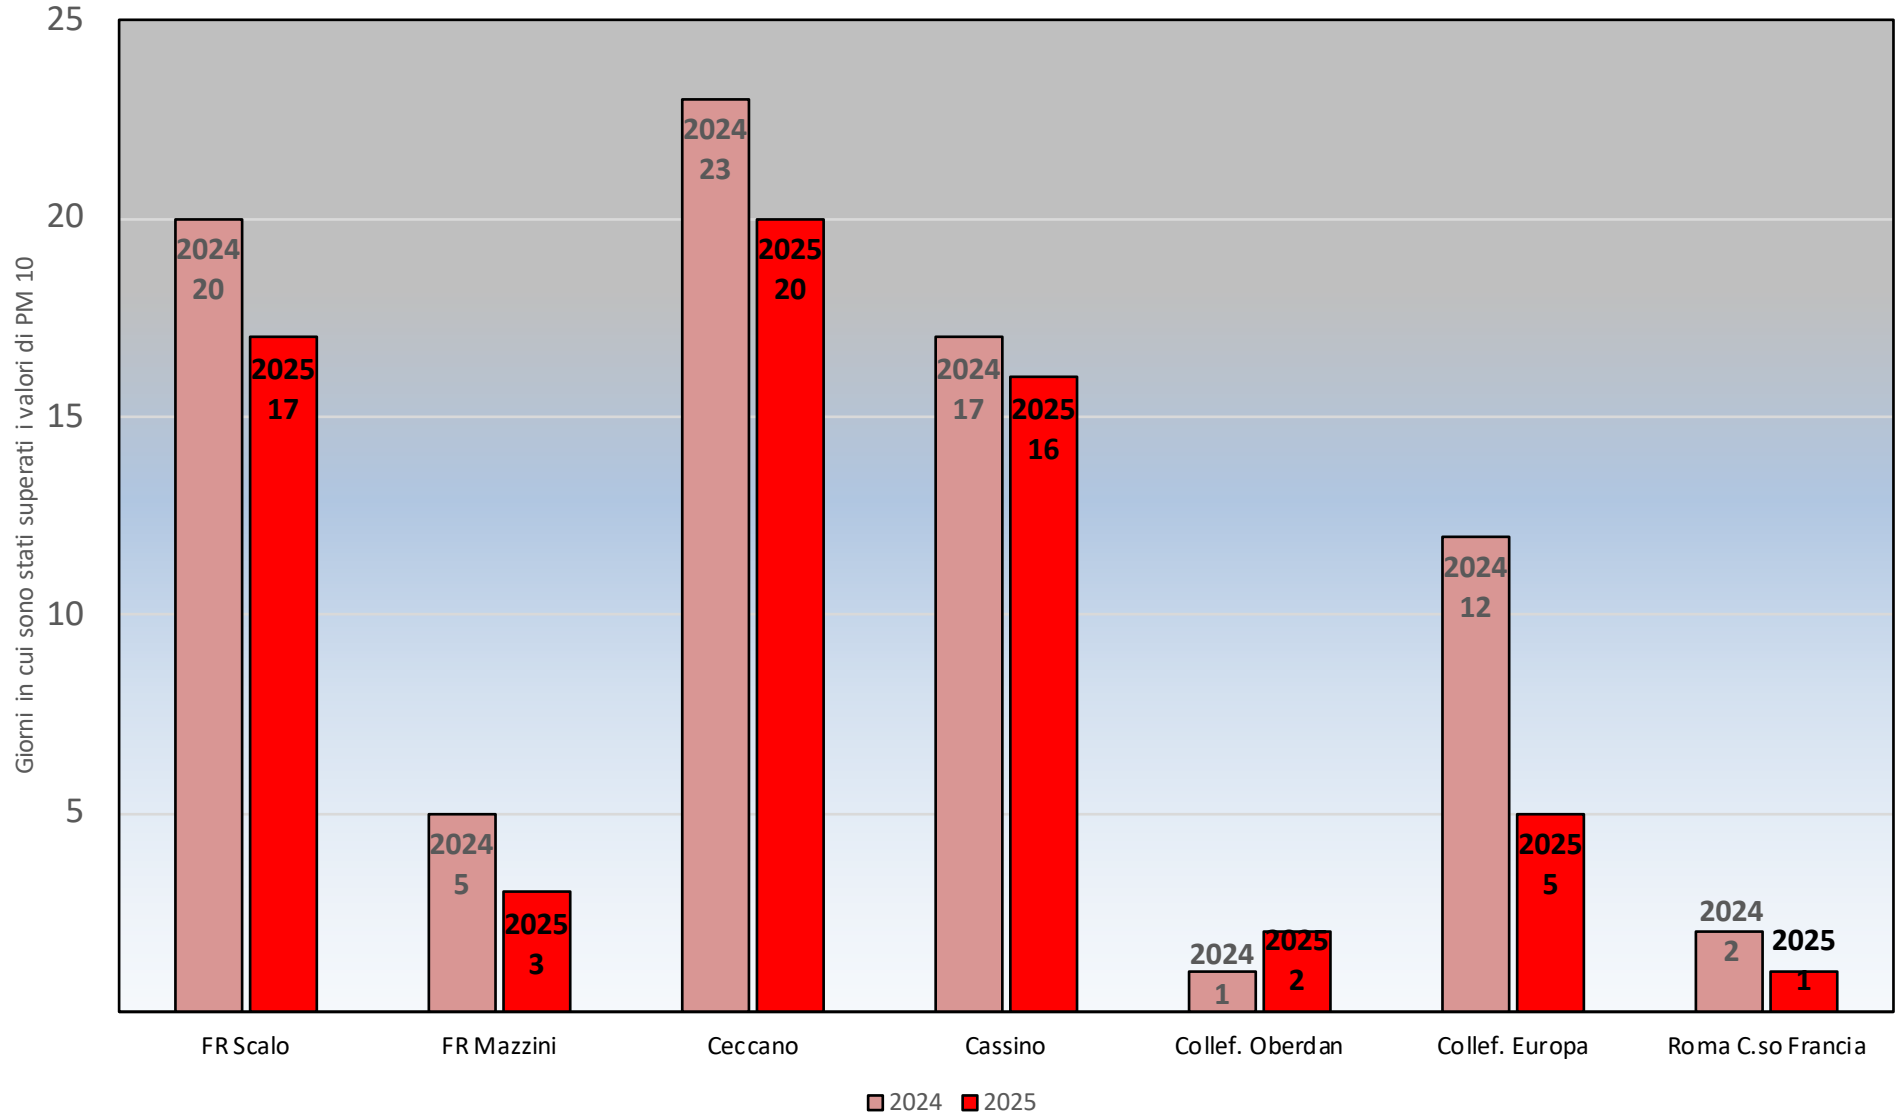

Numero dei giorni in cui è stato superato il limite di 50µg di PM 10

- dal 1° Gennaio al 31 Gennaio - anni 2024 2025

Frosinone Gennaio 2025 - PM 10

Frosinone Gennaio 2025 - PM 2,5

Frosinone Gennaio 2025 - Benzene

Frosinone Gennaio 2025 - CO

Frosinone Gennaio 2025 - NO

dati inquinanti: <http://www.arpalazio.net/main/aria/sci/annoincorso/chimici.php>

Frosinone Gennaio 2025 - NO2

Frosinone Gennaio 2025 - NOX

dati inquinanti: <http://www.arpalazio.net/main/aria/sci/annoincorso/chimici.php>