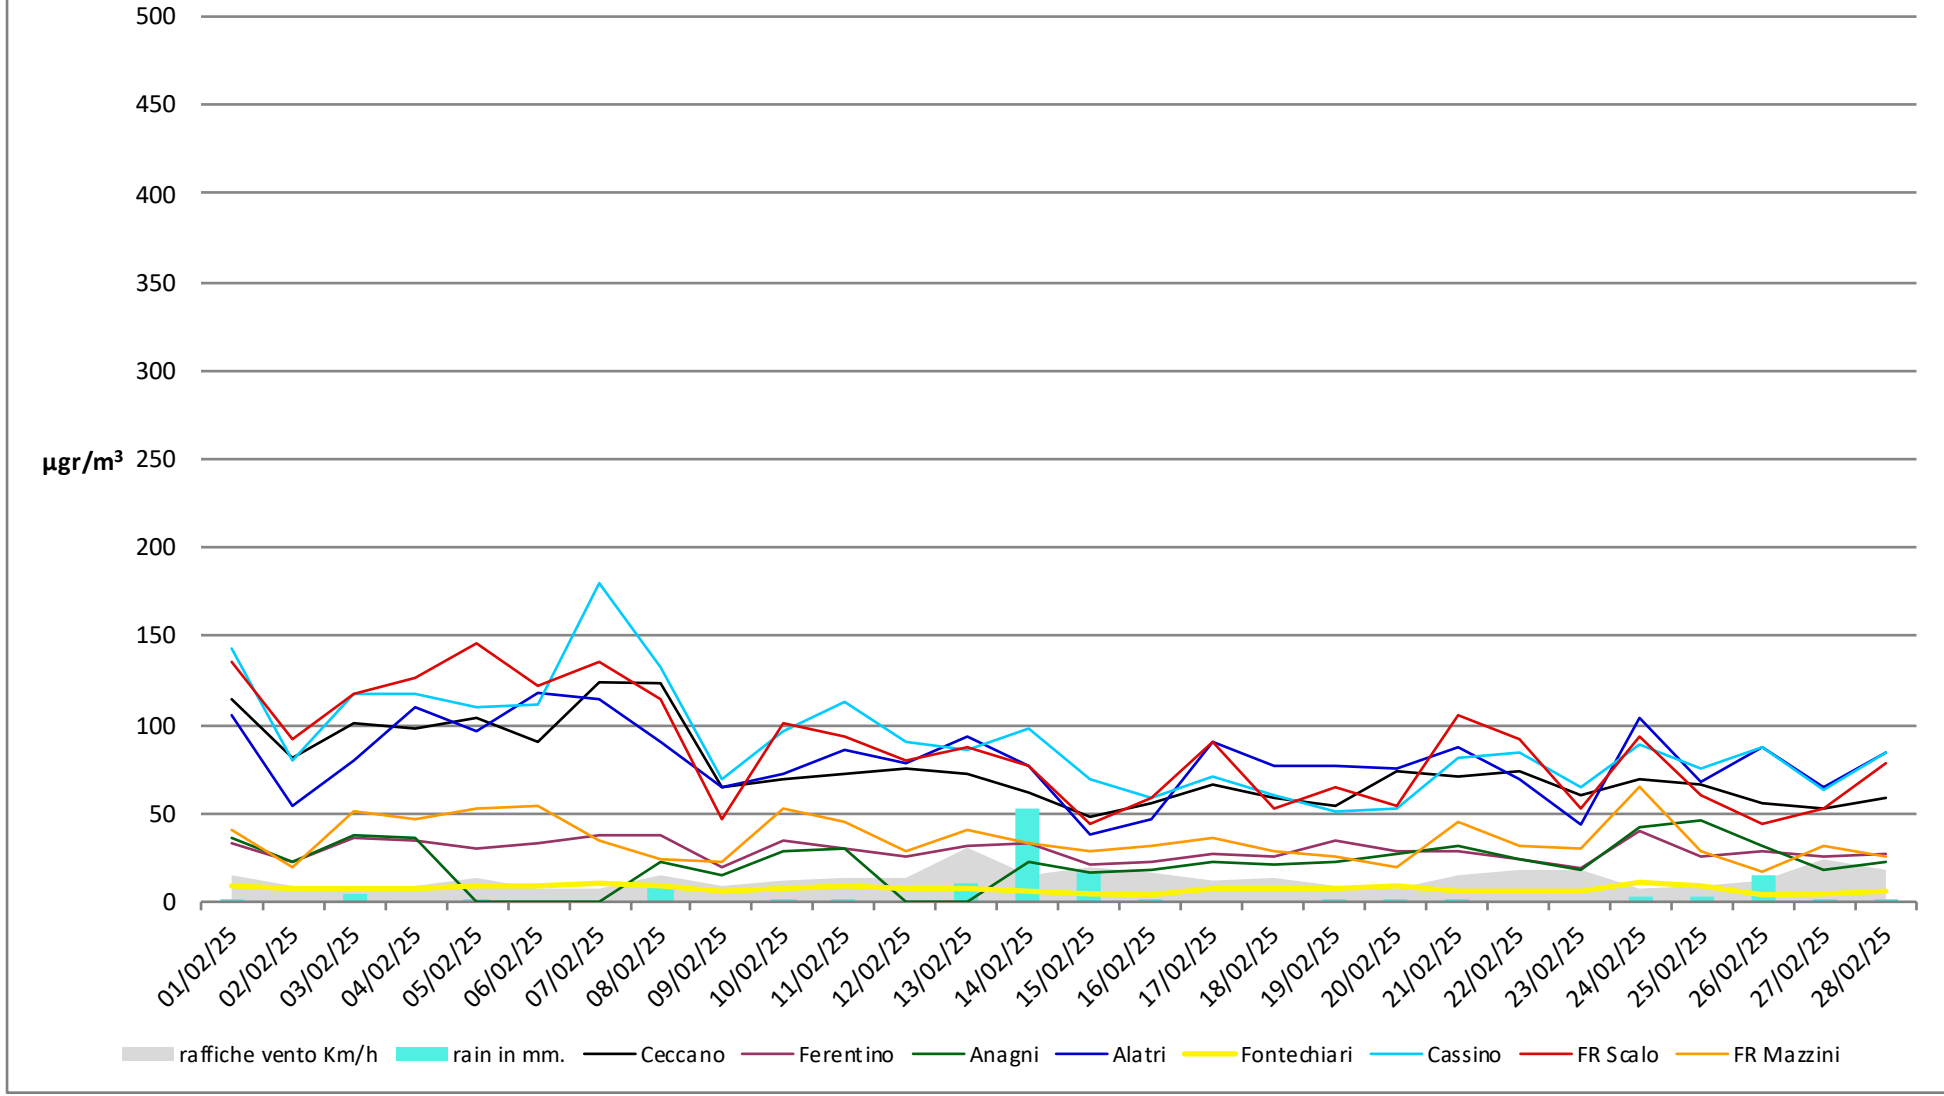

Numero dei giorni in cui è stato superato il limite di 50µg di PM 10

- dal 1° Gennaio al 28 Febbraio - anni 2024 2025

Frosinone Febbraio 2025 - PM 10

Frosinone Febbraio 2025 - PM 2,5

Frosinone Febbraio 2025 - Benzene

Frosinone Febbraio 2025 - CO

Frosinone Febbraio 2025 - NO

dati inquinanti: <http://www.arpalazio.net/main/aria/sci/annoincorso/chimici.php>

Frosinone Febbraio 2025 - NO2

Frosinone Febbraio 2025 - NOX

Frosinone Febbraio 2025 - O3