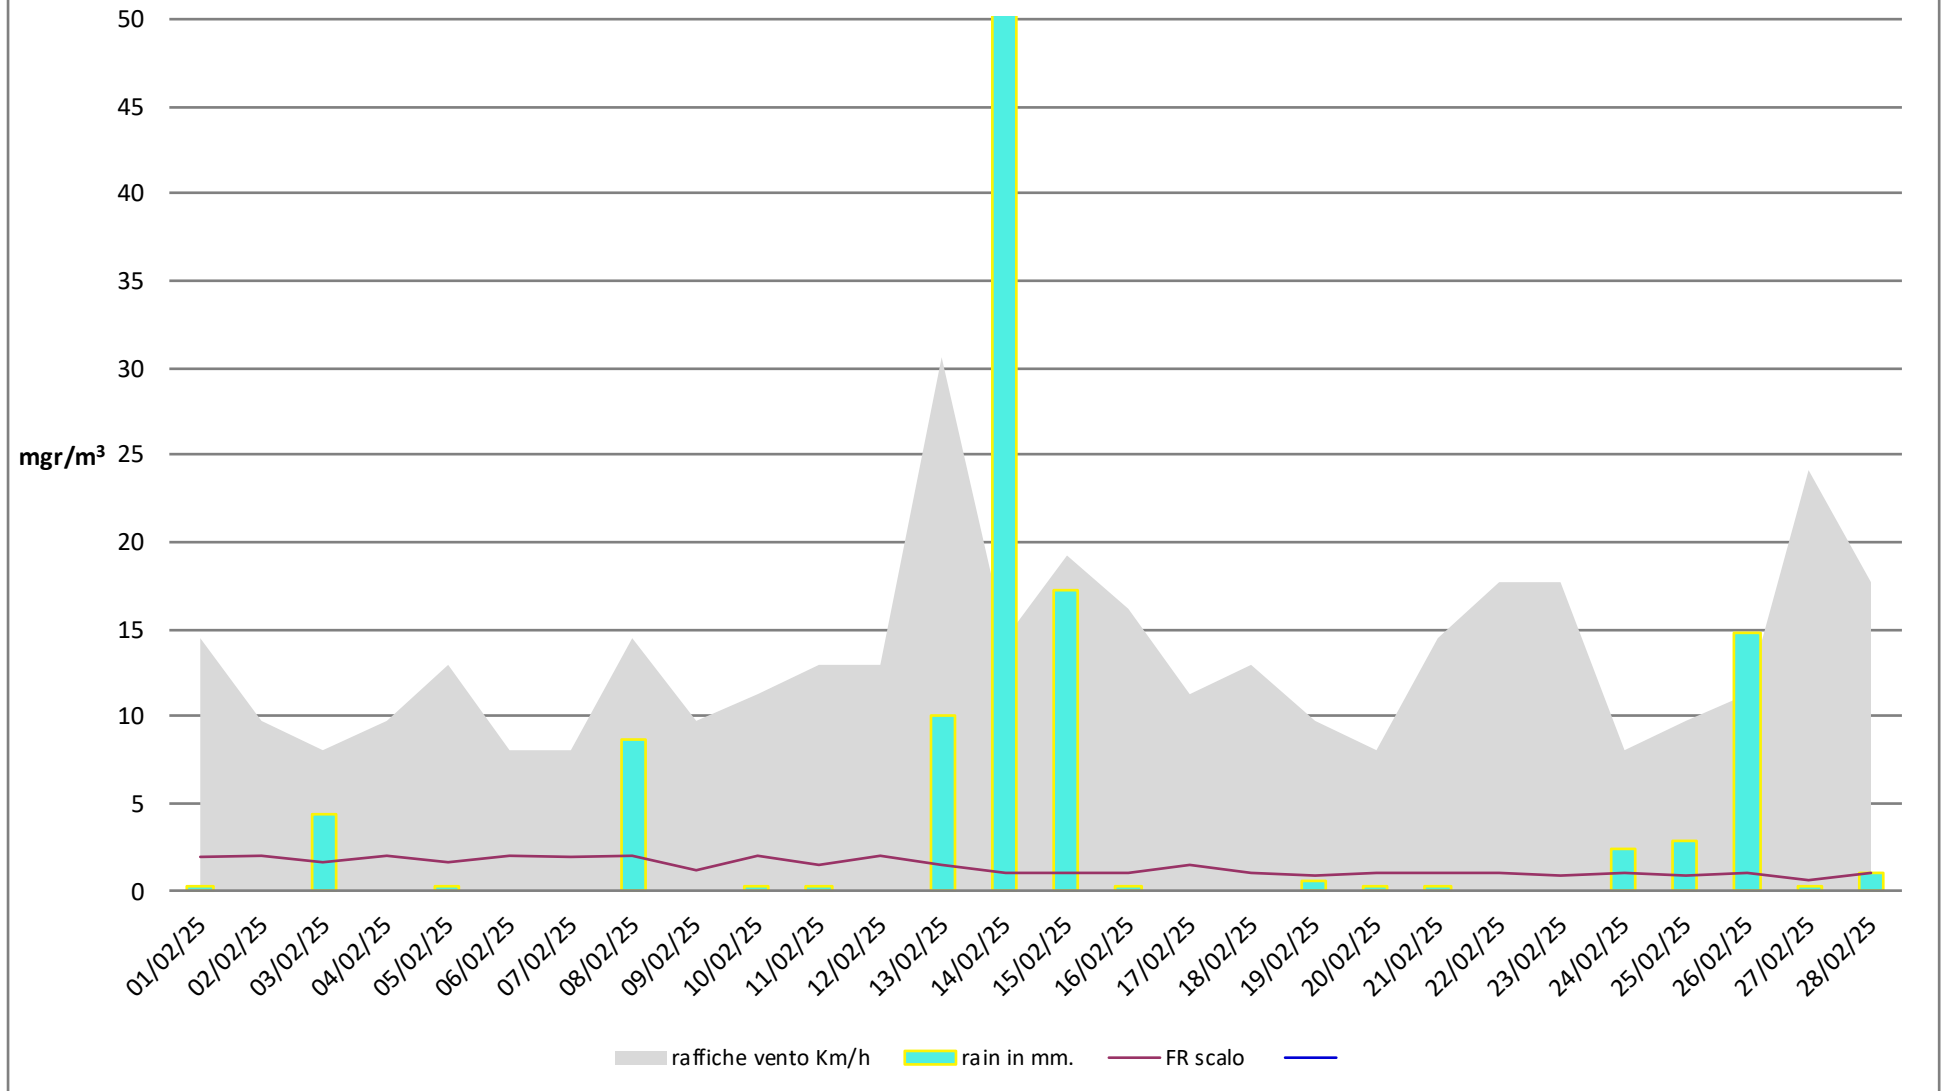

Numero dei giorni in cui è stato superato il limite di 50µg di PM 10

- dal 1° Gennaio al 28 Febbraio - anni 2024 2025

Frosinone Febbraio 2025 - PM 10

Frosinone Febbraio 2025 - PM 2,5

Frosinone Febbraio 2025 - Benzene

Frosinone Febbraio 2025 - CO

Frosinone Febbraio 2025 - NO

dati inquinanti: <http://www.arpalazio.net/main/aria/sci/annoincorso/chimici.php>

Frosinone Febbraio 2025 - NO2

Frosinone Febbraio 2025 - NOX

Frosinone Febbraio 2025 - O3