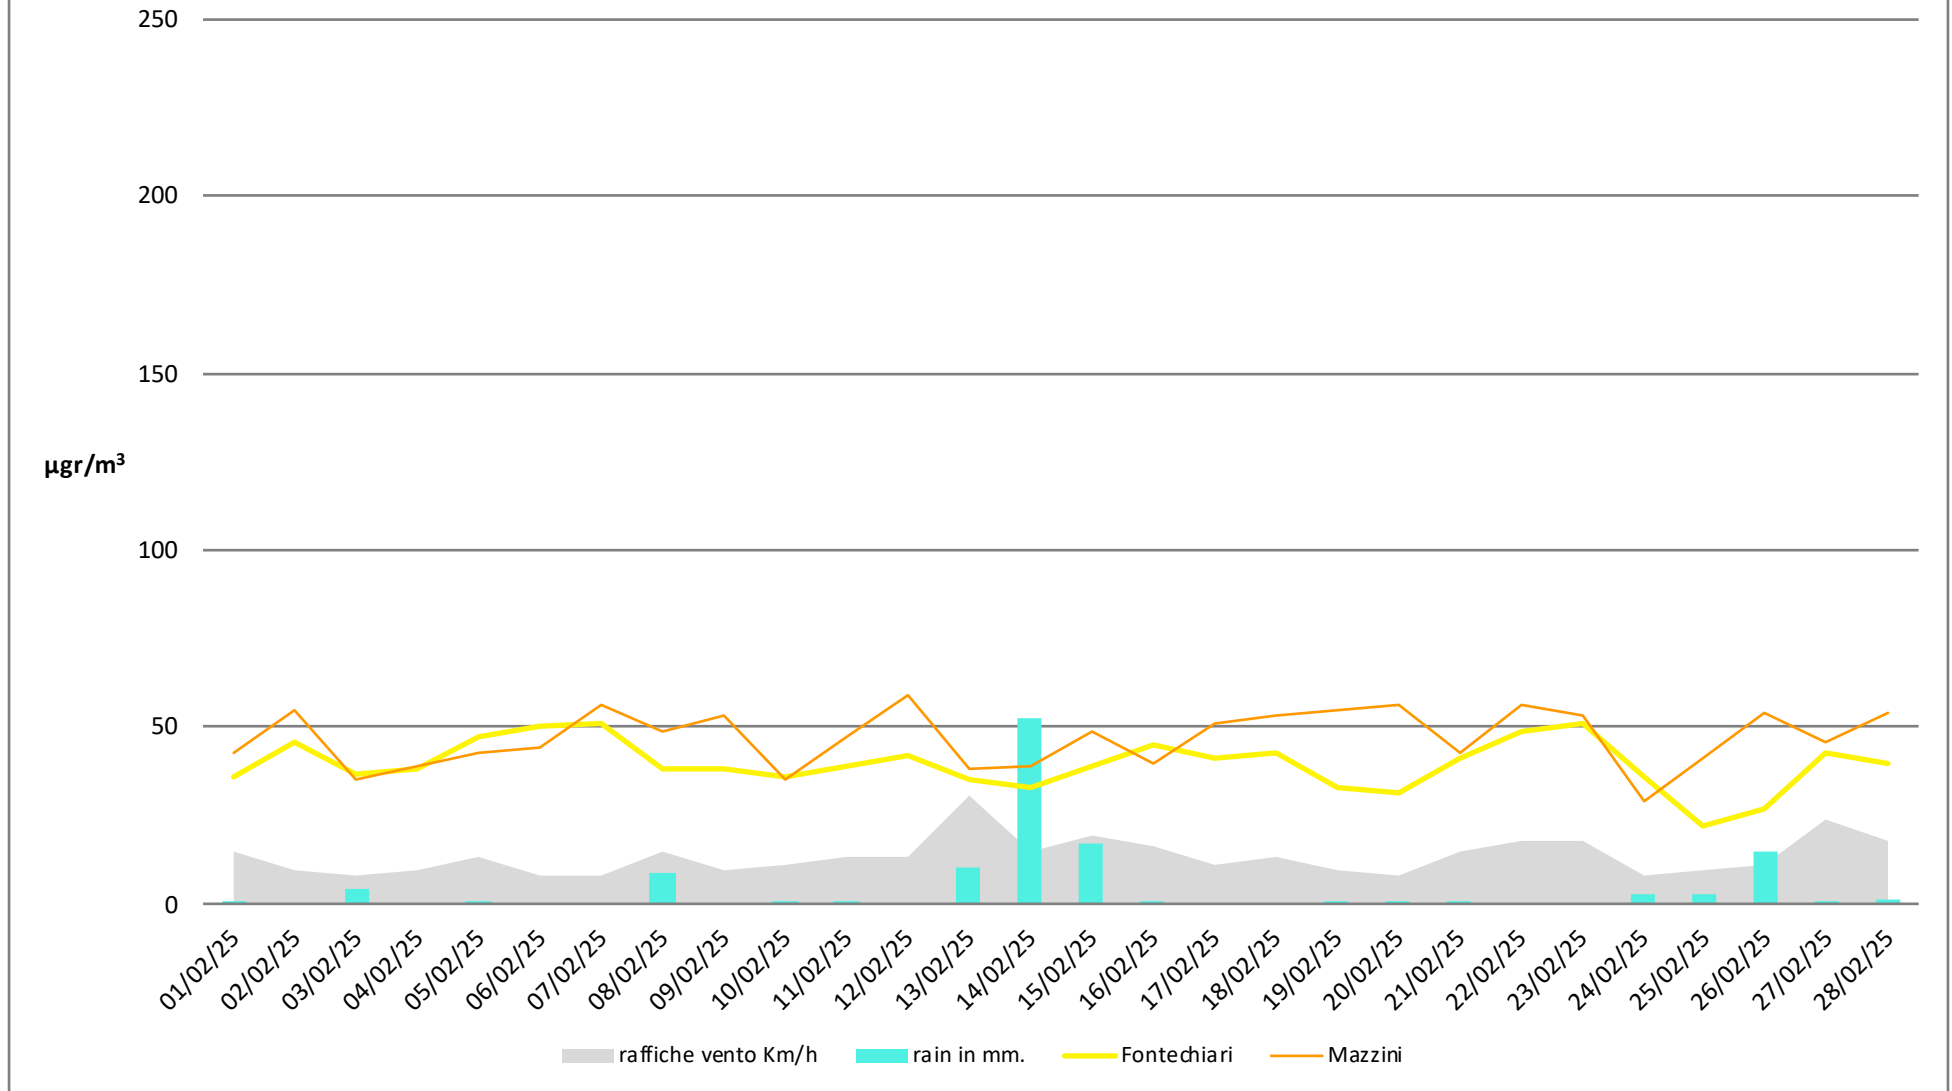

Numero dei giorni in cui è stato superato il limite di 50µg di PM 10

- dal 1° Gennaio al 28 Febbraio - anni 2024 2025

Frosinone Febbraio 2025 - PM 10

Frosinone Febbraio 2025 - PM 2,5

Frosinone Febbraio 2025 - Benzene

Frosinone Febbraio 2025 - CO

Frosinone Febbraio 2025 - NO

dati inquinanti: <http://www.arpalazio.net/main/aria/sci/annoincorso/chimici.php>

Frosinone Febbraio 2025 - NO2

Frosinone Febbraio 2025 - NOX

Frosinone Febbraio 2025 - O3

dati inquinanti: <http://www.arpalazio.net/main/aria/sci/annoincorso/chimici.php>