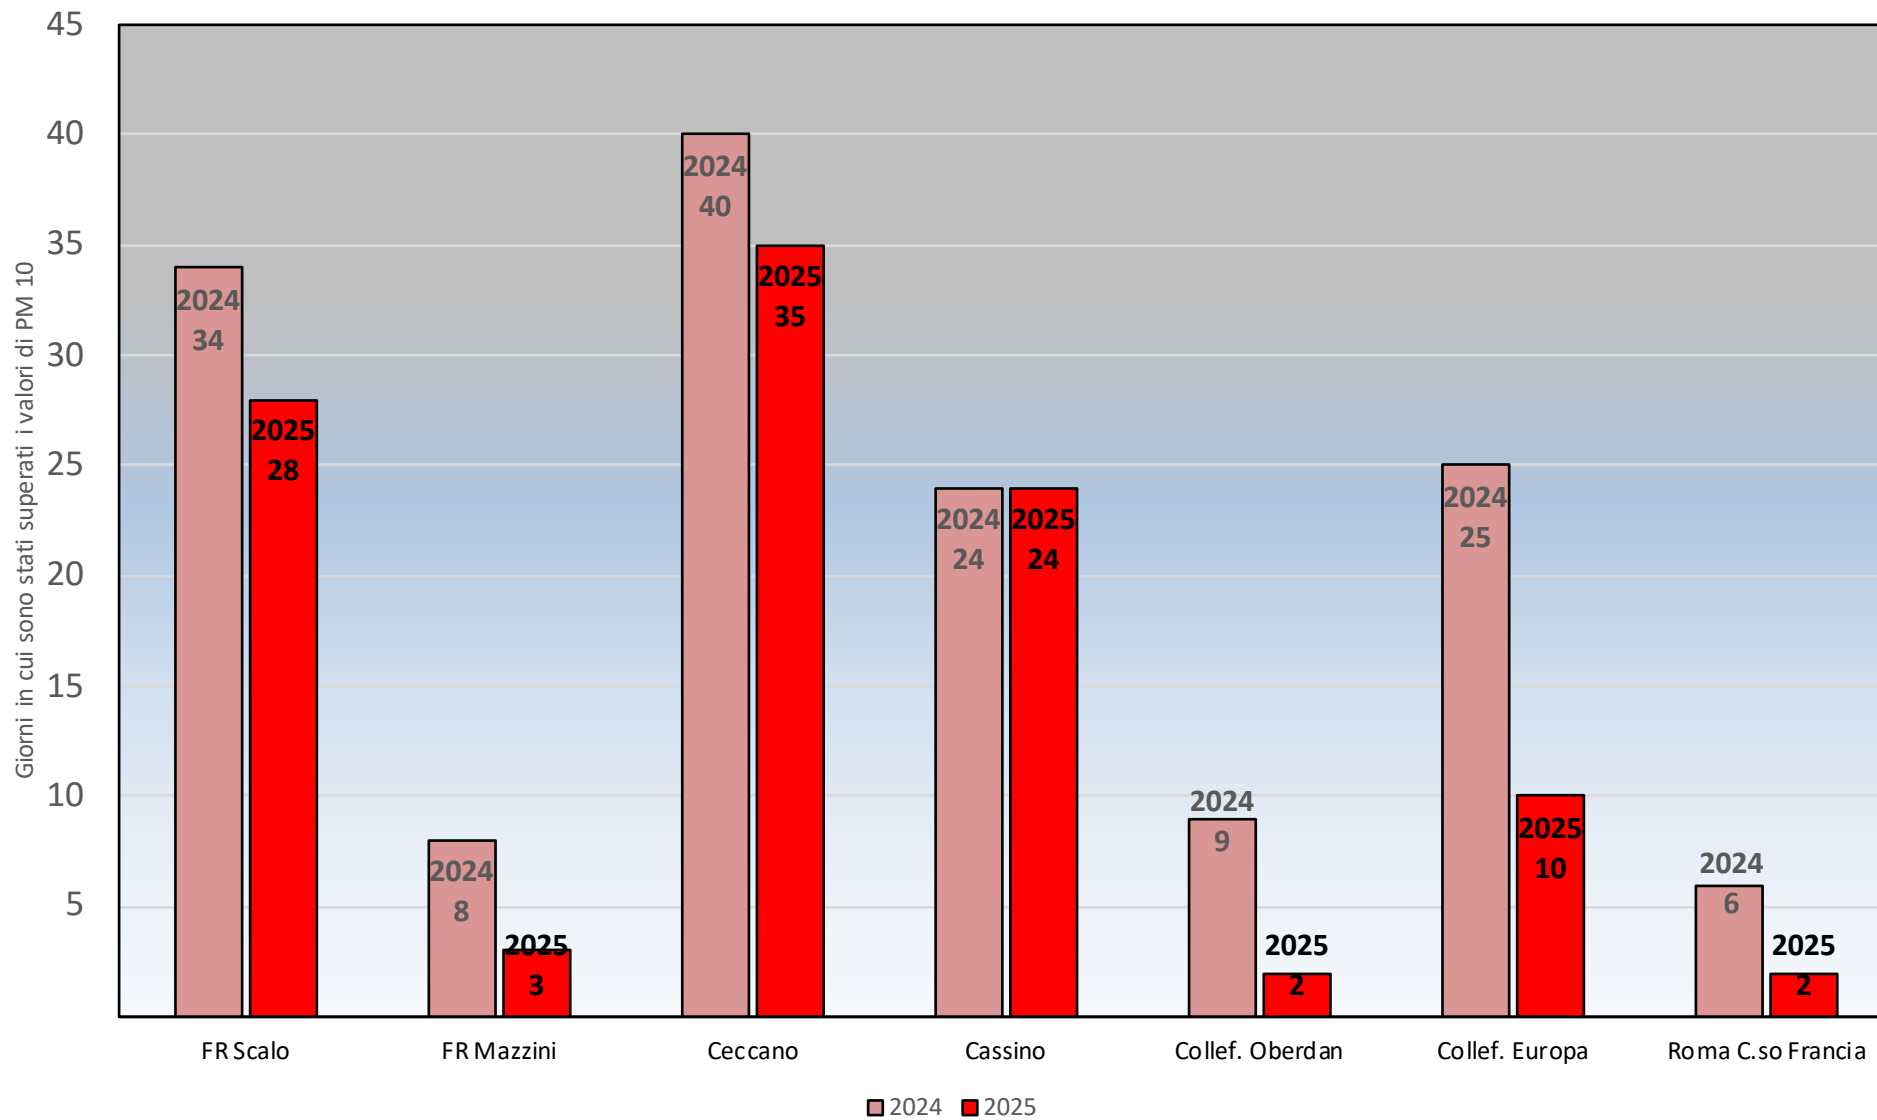

Numero dei giorni in cui è stato superato il limite di 50µg di PM 10

- dal 1° Gennaio al 28 Febbraio - anni 2024 2025

Frosinone Febbraio 2025 - PM 10

Frosinone Febbraio 2025 - PM 2,5

Frosinone Febbraio 2025 - Benzene

Frosinone Febbraio 2025 - CO

Frosinone Febbraio 2025 - NO

dati inquinanti: <http://www.arpalazio.net/main/aria/sci/annoincorso/chimici.php>

Frosinone Febbraio 2025 - NO2

Frosinone Febbraio 2025 - NOX

Frosinone Febbraio 2025 - O3