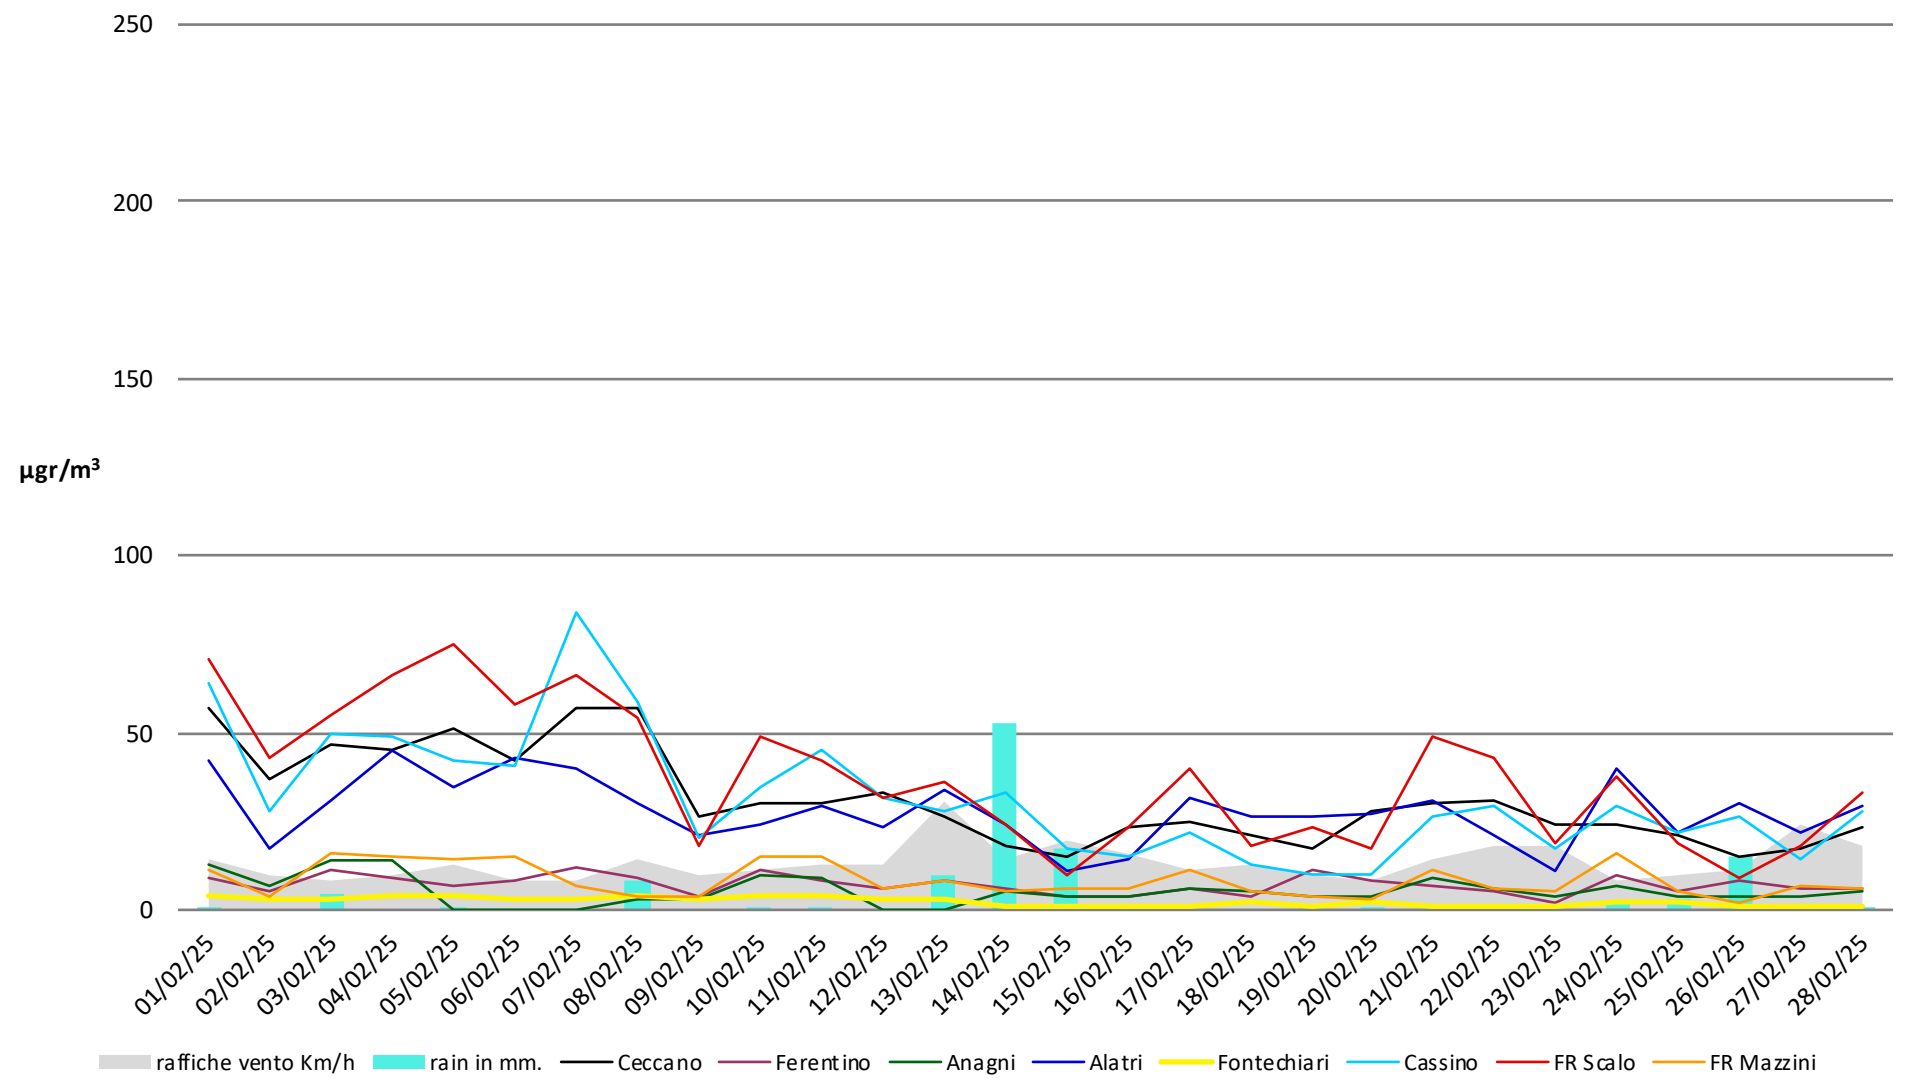

Numero dei giorni in cui è stato superato il limite di 50µg di PM 10

- dal 1° Gennaio al 28 Febbraio - anni 2024 2025

Frosinone Febbraio 2025 - PM 10

Frosinone Febbraio 2025 - PM 2,5

Frosinone Febbraio 2025 - Benzene

Frosinone Febbraio 2025 - CO

Frosinone Febbraio 2025 - NO

dati inquinanti: <http://www.arpalazio.net/main/aria/sci/annoincorso/chimici.php>

Frosinone Febbraio 2025 - NO2

Frosinone Febbraio 2025 - NOX

Frosinone Febbraio 2025 - O3