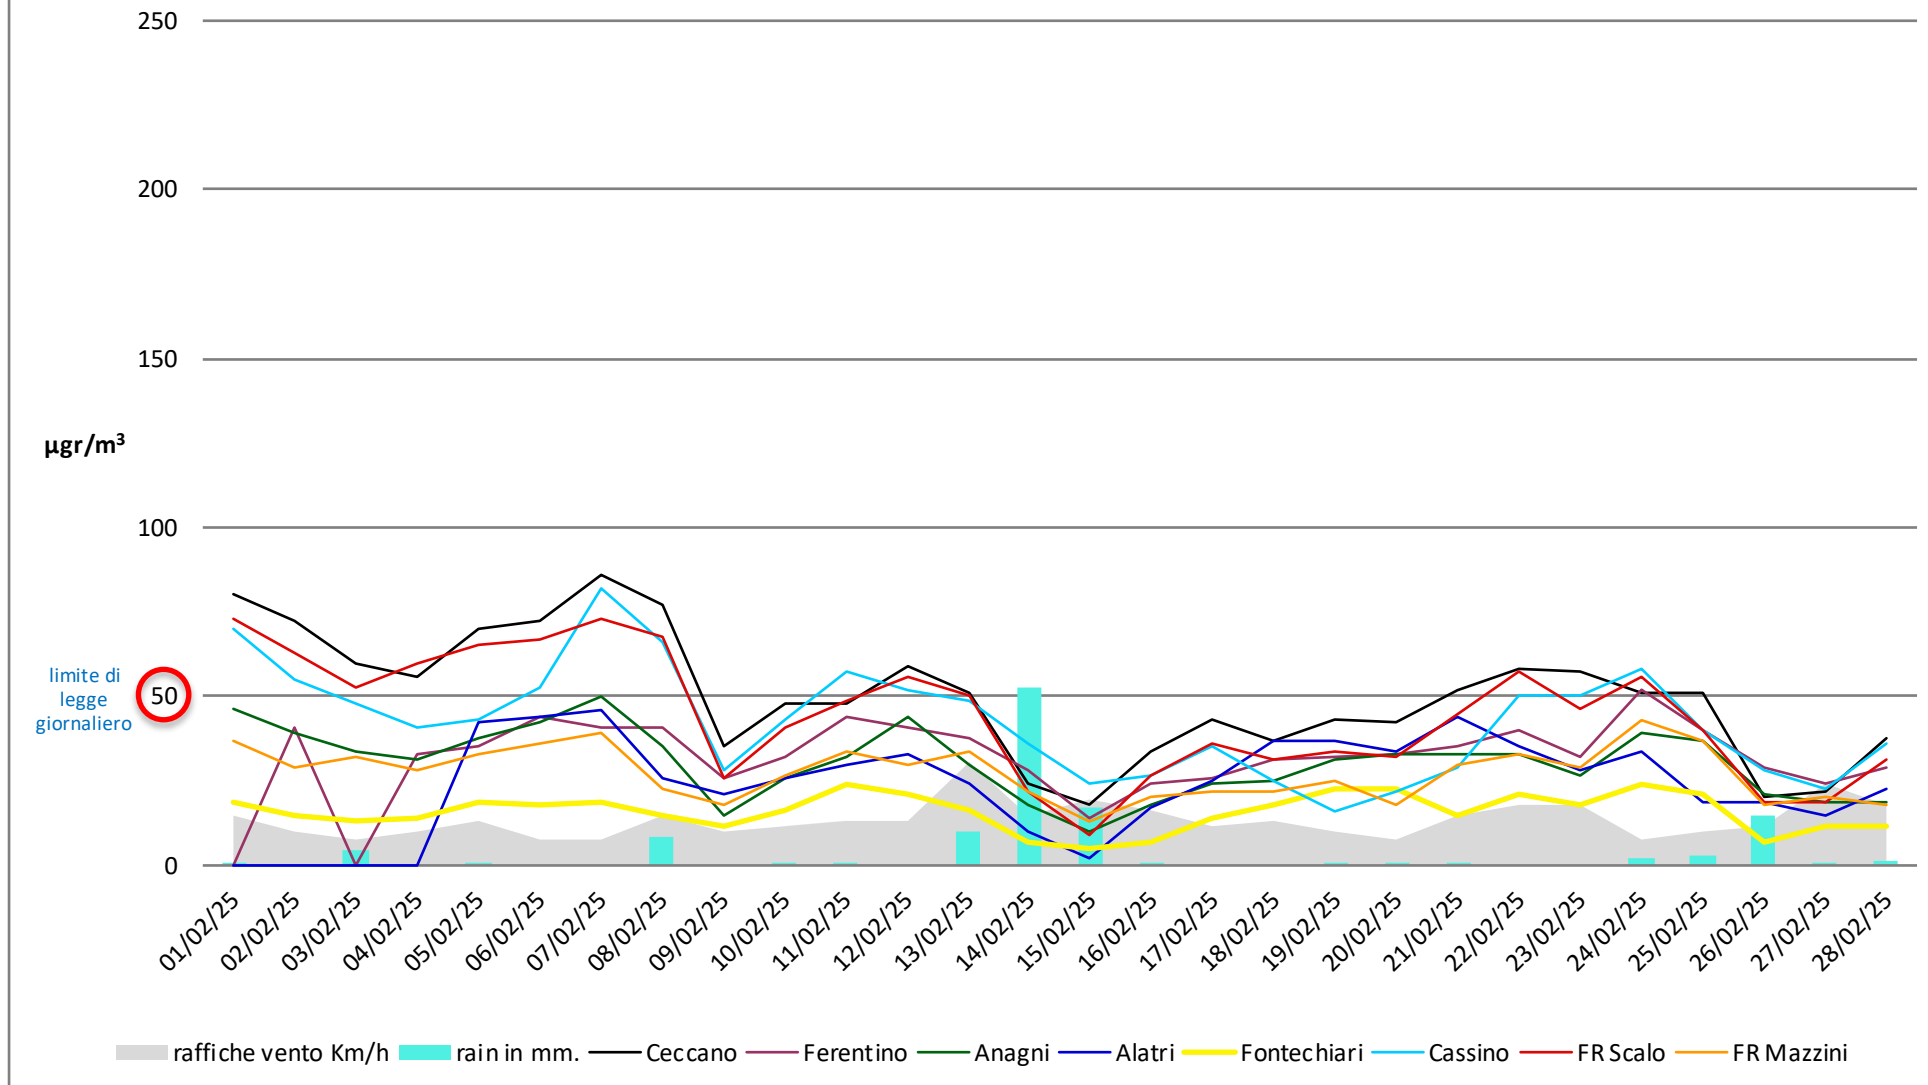

Numero dei giorni in cui è stato superato il limite di 50µg di PM 10

- dal 1° Gennaio al 28 Febbraio - anni 2024 2025

Frosinone Febbraio 2025 - PM 10

Frosinone Febbraio 2025 - PM 2,5

Frosinone Febbraio 2025 - Benzene

Frosinone Febbraio 2025 - CO

Frosinone Febbraio 2025 - NO

dati inquinanti: <http://www.arpalazio.net/main/aria/sci/annoincorso/chimici.php>

Frosinone Febbraio 2025 - NO2

Frosinone Febbraio 2025 - NOX

Frosinone Febbraio 2025 - O3