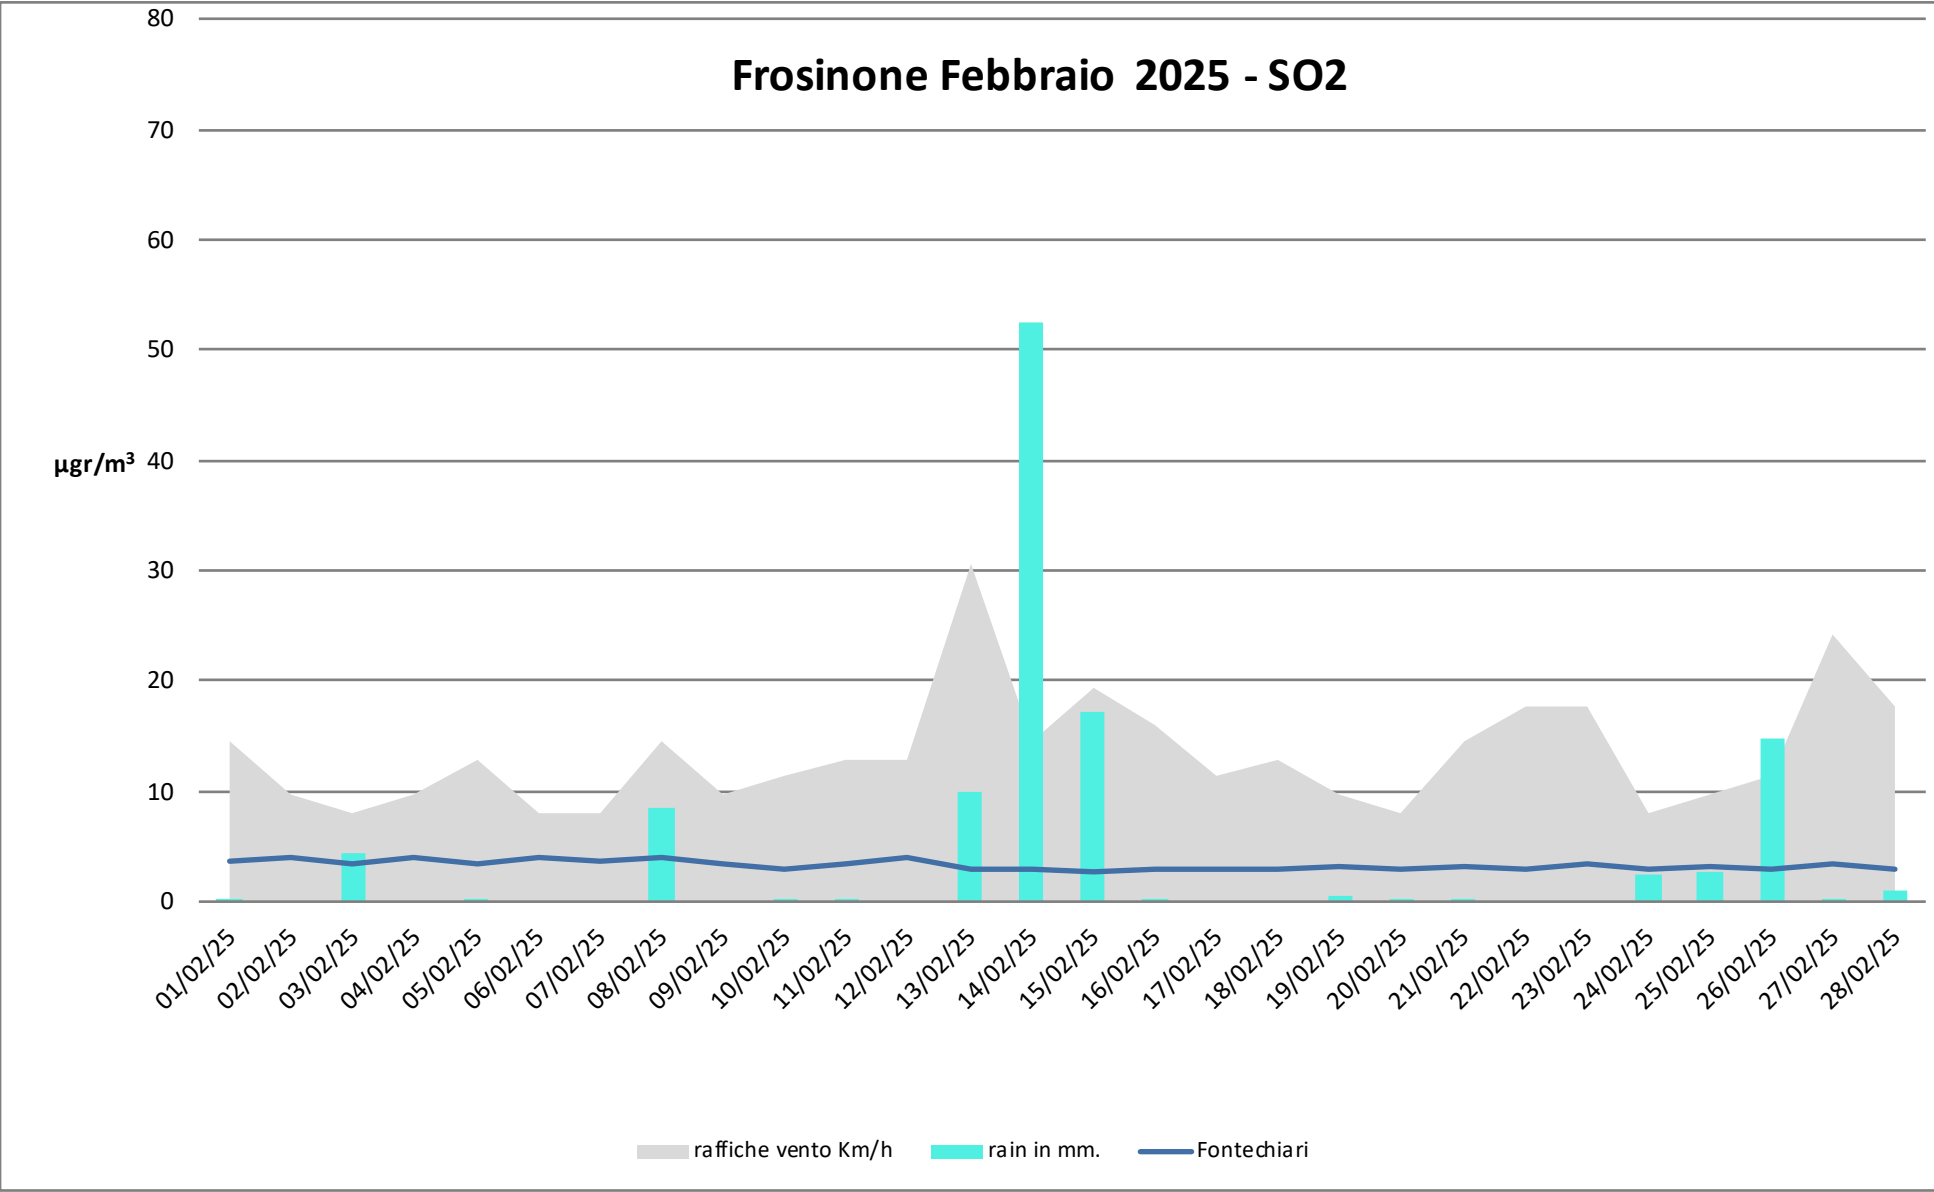

Numero dei giorni in cui è stato superato il limite di 50µg di PM 10

- dal 1° Gennaio al 28 Febbraio - anni 2024 2025

Frosinone Febbraio 2025 - PM 10

Frosinone Febbraio 2025 - PM 2,5

Frosinone Febbraio 2025 - Benzene

Frosinone Febbraio 2025 - CO

Frosinone Febbraio 2025 - NO

dati inquinanti: <http://www.arpalazio.net/main/aria/sci/annoincorso/chimici.php>

Frosinone Febbraio 2025 - NO2

Frosinone Febbraio 2025 - NOX

Frosinone Febbraio 2025 - O3

dati inquinanti: <http://www.arpalazio.net/main/aria/sci/annoincorso/chimici.php>