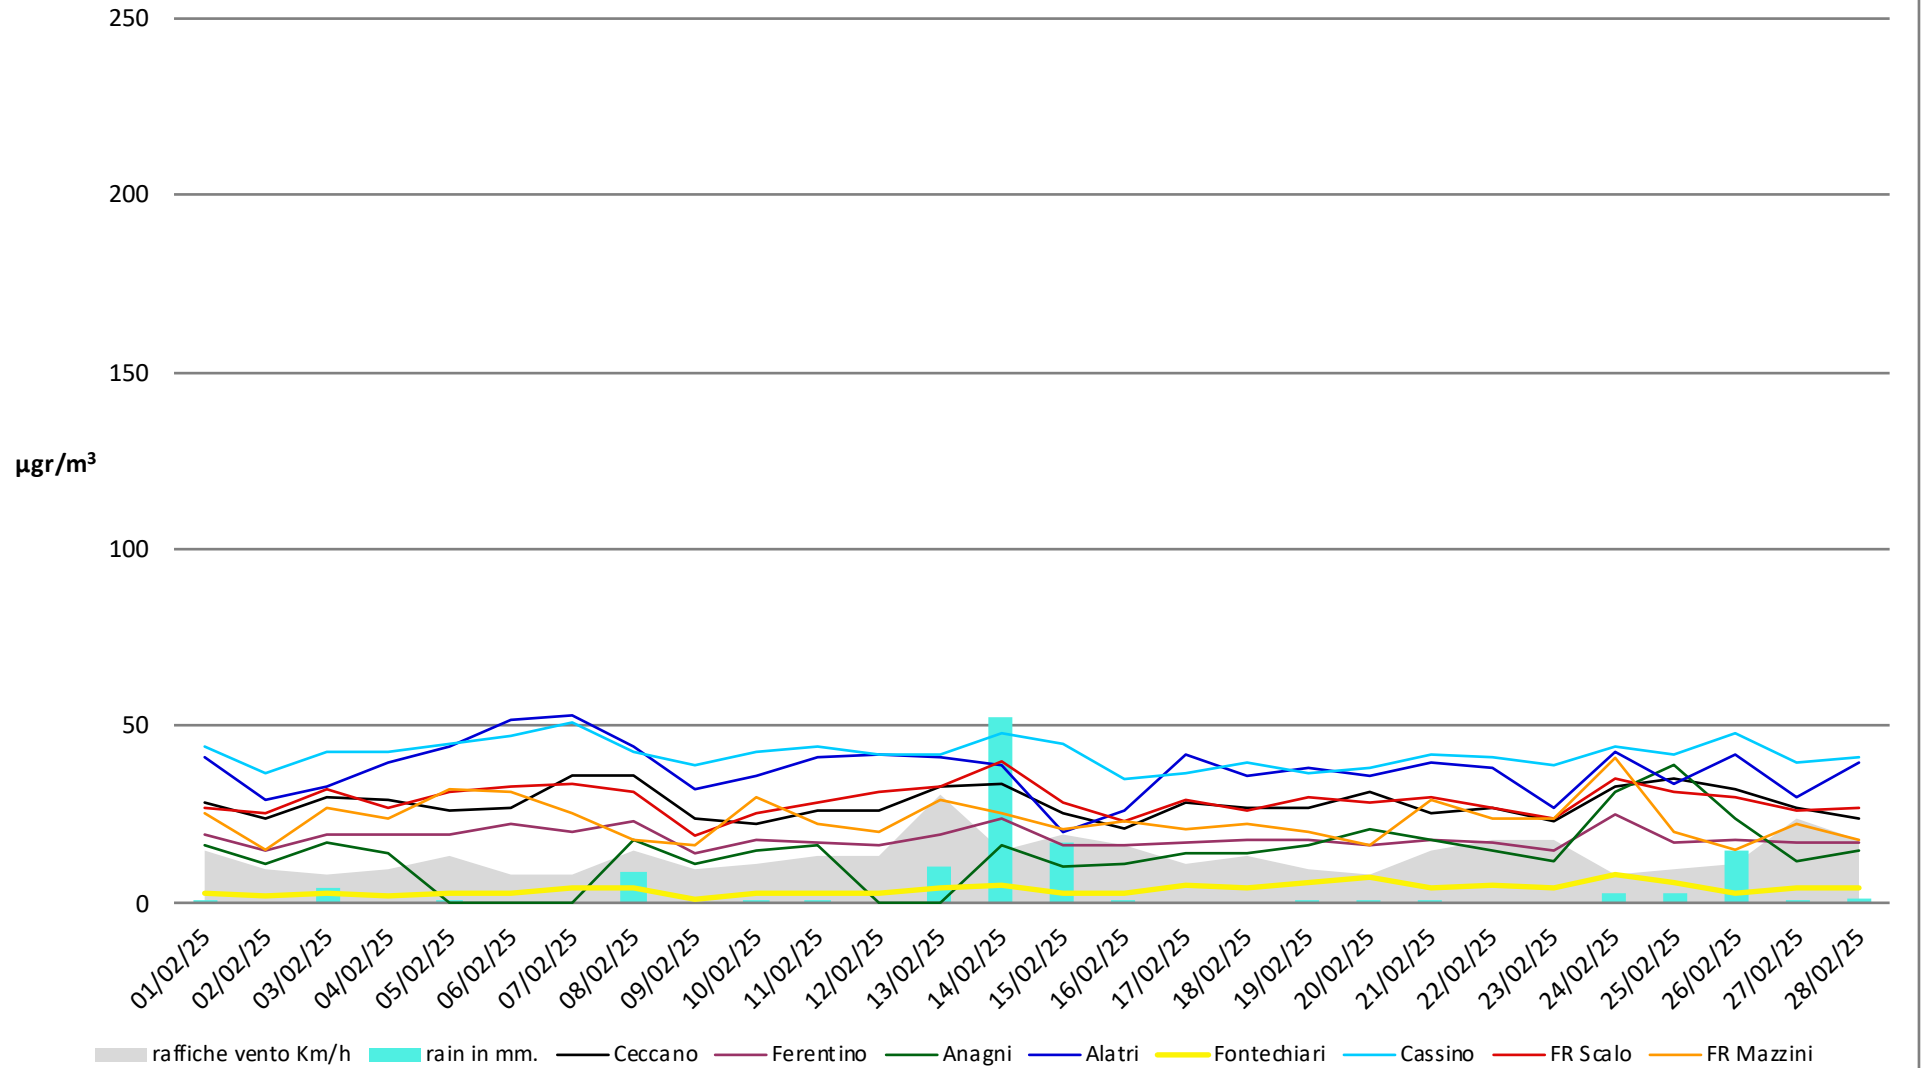

Numero dei giorni in cui è stato superato il limite di 50µg di PM 10

- dal 1° Gennaio al 28 Febbraio - anni 2024 2025

Frosinone Febbraio 2025 - PM 10

Frosinone Febbraio 2025 - PM 2,5

Frosinone Febbraio 2025 - Benzene

Frosinone Febbraio 2025 - CO

Frosinone Febbraio 2025 - NO

dati inquinanti: <http://www.arpalazio.net/main/aria/sci/annoincorso/chimici.php>

Frosinone Febbraio 2025 - NO2

Frosinone Febbraio 2025 - NOX

Frosinone Febbraio 2025 - O3

dati inquinanti: <http://www.arpalazio.net/main/aria/sci/annoincorso/chimici.php>