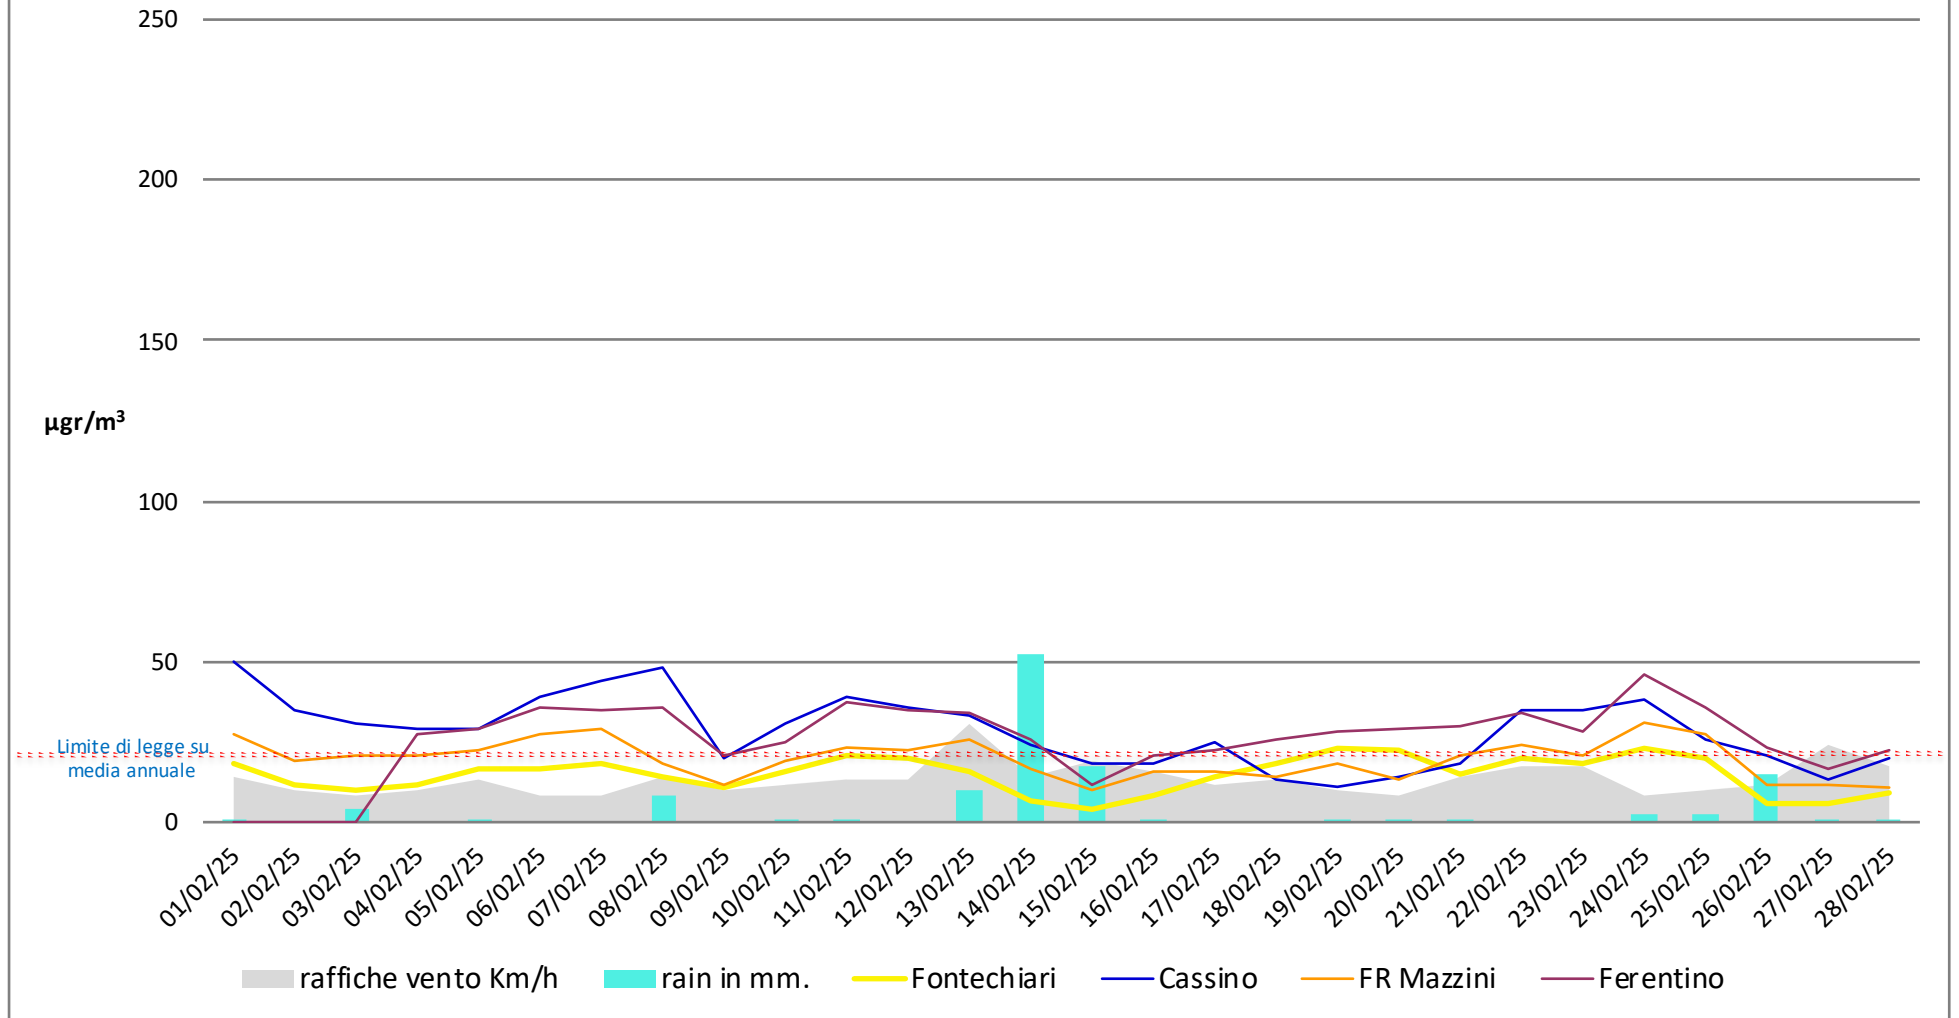

Numero dei giorni in cui è stato superato il limite di 50µg di PM 10

- dal 1° Gennaio al 28 Febbraio - anni 2024 2025

Frosinone Febbraio 2025 - PM 10

Frosinone Febbraio 2025 - PM 2,5

Frosinone Febbraio 2025 - Benzene

Frosinone Febbraio 2025 - CO

Frosinone Febbraio 2025 - NO

dati inquinanti: <http://www.arpalazio.net/main/aria/sci/annoincorso/chimici.php>

Frosinone Febbraio 2025 - NO2

Frosinone Febbraio 2025 - NOX

Frosinone Febbraio 2025 - O3