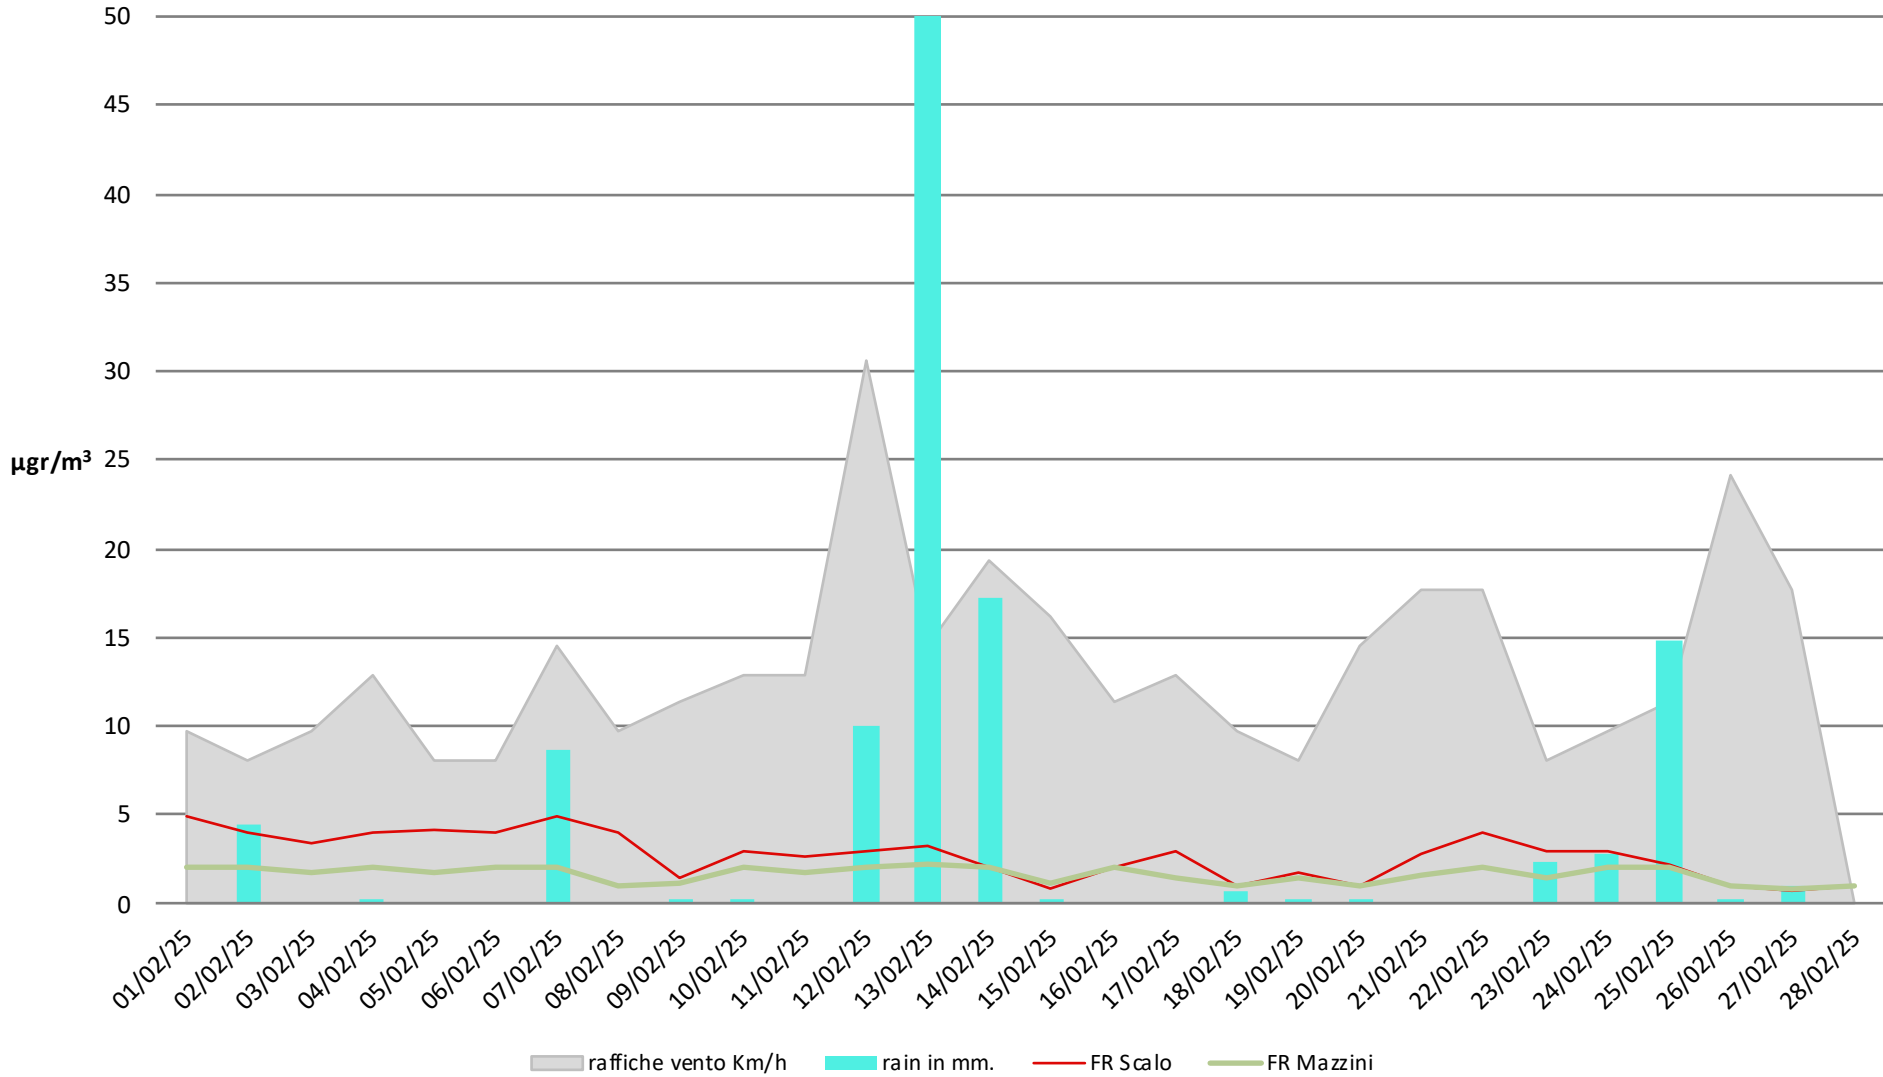

Numero dei giorni in cui è stato superato il limite di 50µg di PM 10

- dal 1° Gennaio al 28 Febbraio - anni 2024 2025

Frosinone Febbraio 2025 - PM 10

Frosinone Febbraio 2025 - PM 2,5

Frosinone Febbraio 2025 - Benzene

Frosinone Febbraio 2025 - CO

Frosinone Febbraio 2025 - NO

dati inquinanti: <http://www.arpalazio.net/main/aria/sci/annoincorso/chimici.php>

Frosinone Febbraio 2025 - NO2

Frosinone Febbraio 2025 - NOX

Frosinone Febbraio 2025 - O3